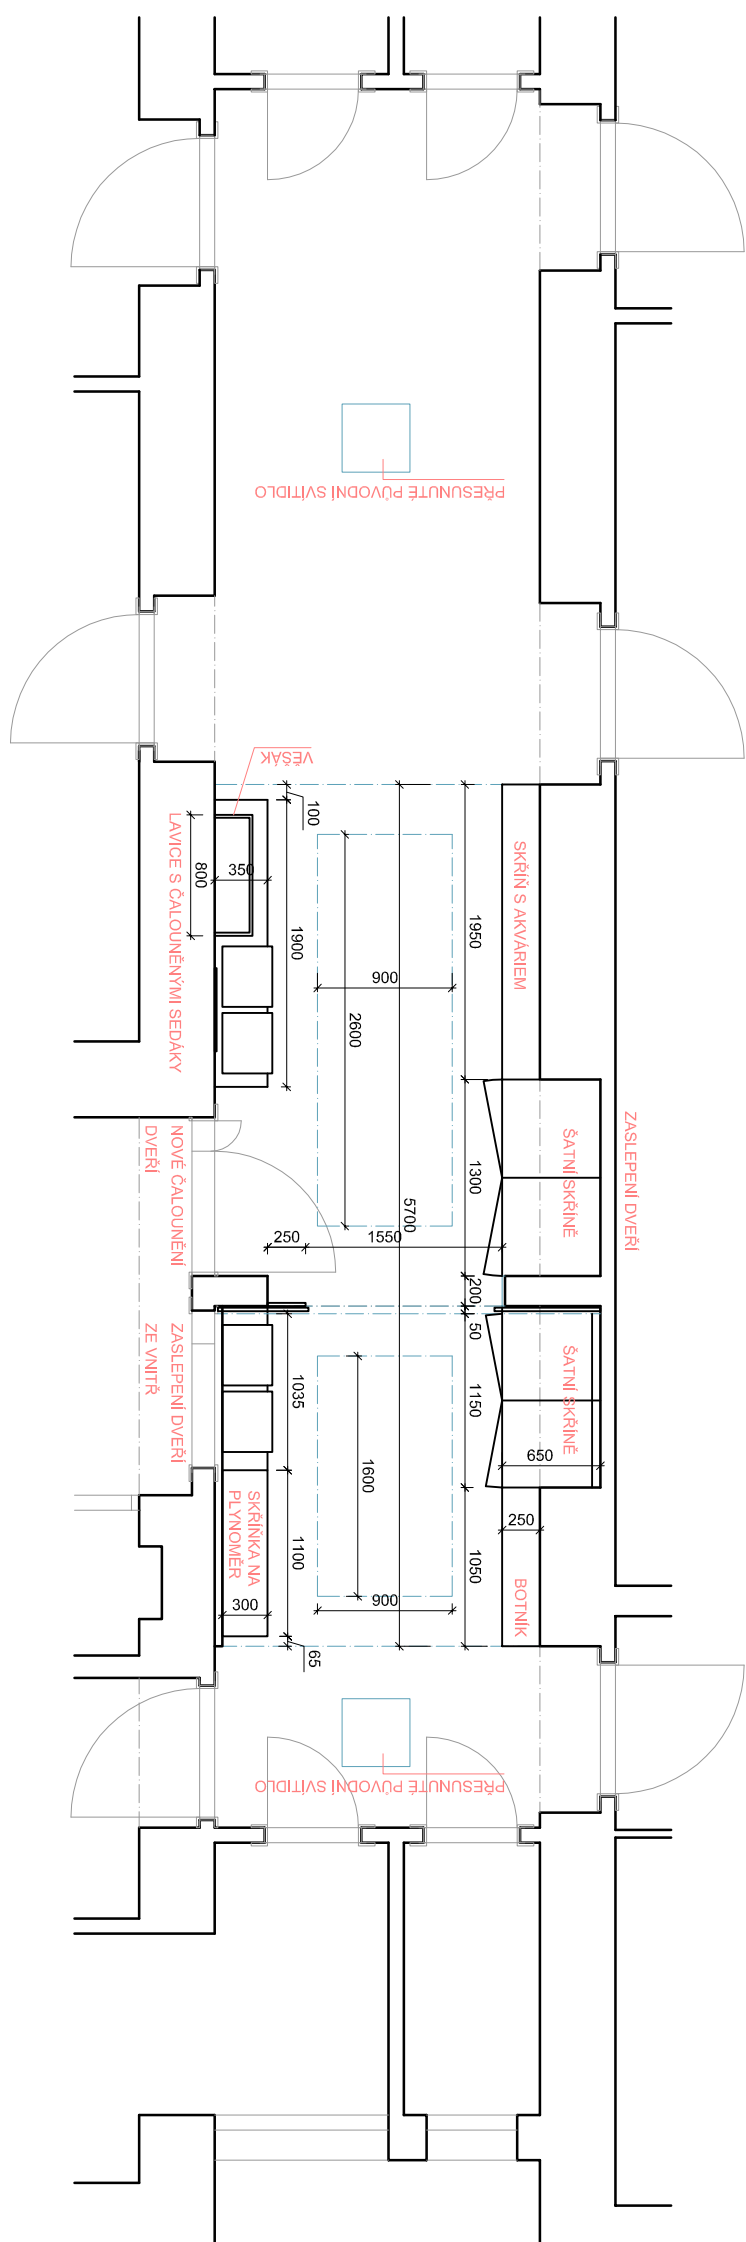

POSUVNÁ LIŠTA ZAPUŠTĚNÁ V PODHLEDU

LAVICE S ČALOUNĚNÝMI SEDÁKY

NOVÉ ČALOUNĚNÍ  
DVEŘÍ

LAVICE S ČALOUNĚNÝMI SEDÁKY

PŘESUNUTÉ PŮVODNÍ SVĚTLLO

VEŠÁK

LAVICE S ČALOUNĚNÝMI SEDÁKY

NOVÉ ČALOUNĚNÍ  
DVEŘÍ  
ZE VNITŘÍ

SKŘÍŇ S AKVÁRIEM

ŠATNÍ SKŘÍŇ

ZASLEPENÍ DVEŘÍ

ŠATNÍ SKŘÍŇ

BOTNÍK

PŘESUNUTÉ PŮVODNÍ SVĚTLLO

ULOŽNĚ PROSTORY

ULOŽNĚ PROSTORY