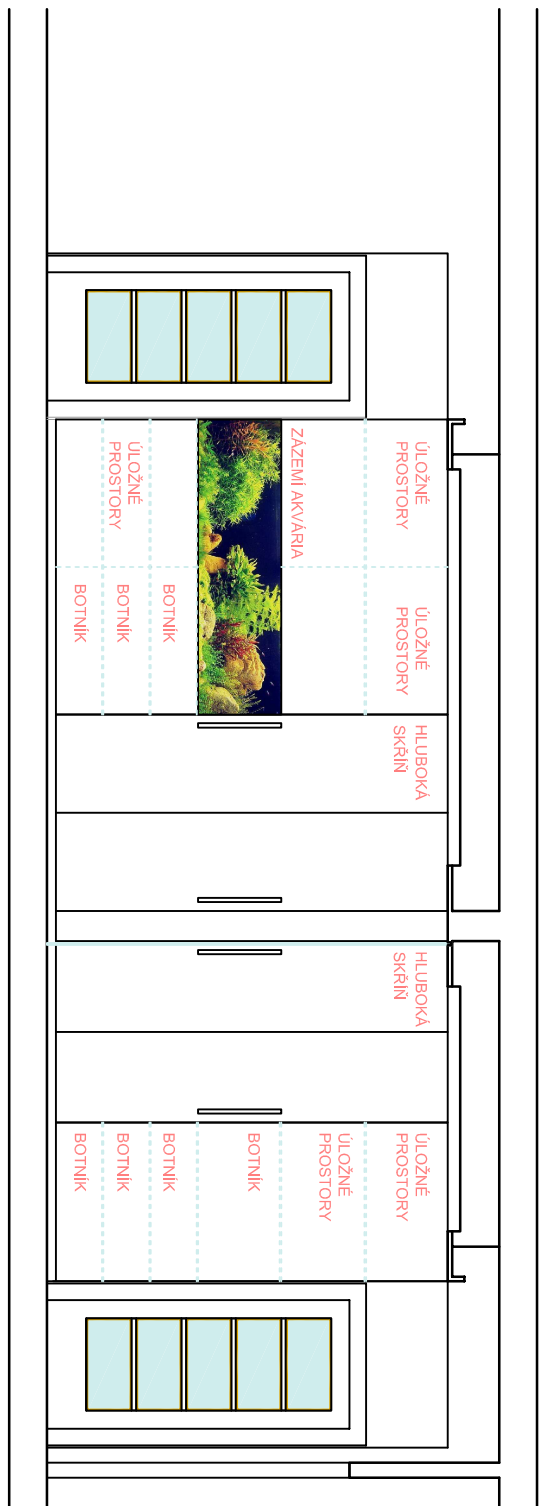

POSUVNÁ LIŠTA ZAPUŠTĚNÁ V PODHLEDU

LAVICE S ČALOUNĚNÝMI SEDÁKY

NOVÉ ČALOUNĚNÍ  
DVEŘÍ

LAVICE S ČALOUNĚNÝMI SEDÁKY

PŘESUNUTÉ PŮVODNÍ SVĚTLLO

VEŠÁK

LAVICE S ČALOUNĚNÝMI SEDÁKY

NOVÉ ČALOUNĚNÍ  
DVEŘÍ  
ZE VNITŘÍ

SKŘÍŇ S AKVÁRIEM

ŠATNÍ SKŘÍŇ

ZASLEPENÍ DVEŘÍ

ŠATNÍ SKŘÍŇ

BOTNÍK

PŘESUNUTÉ PŮVODNÍ SVĚTLLO

ULOŽNĚ PROSTORY

ULOŽNĚ PROSTORY