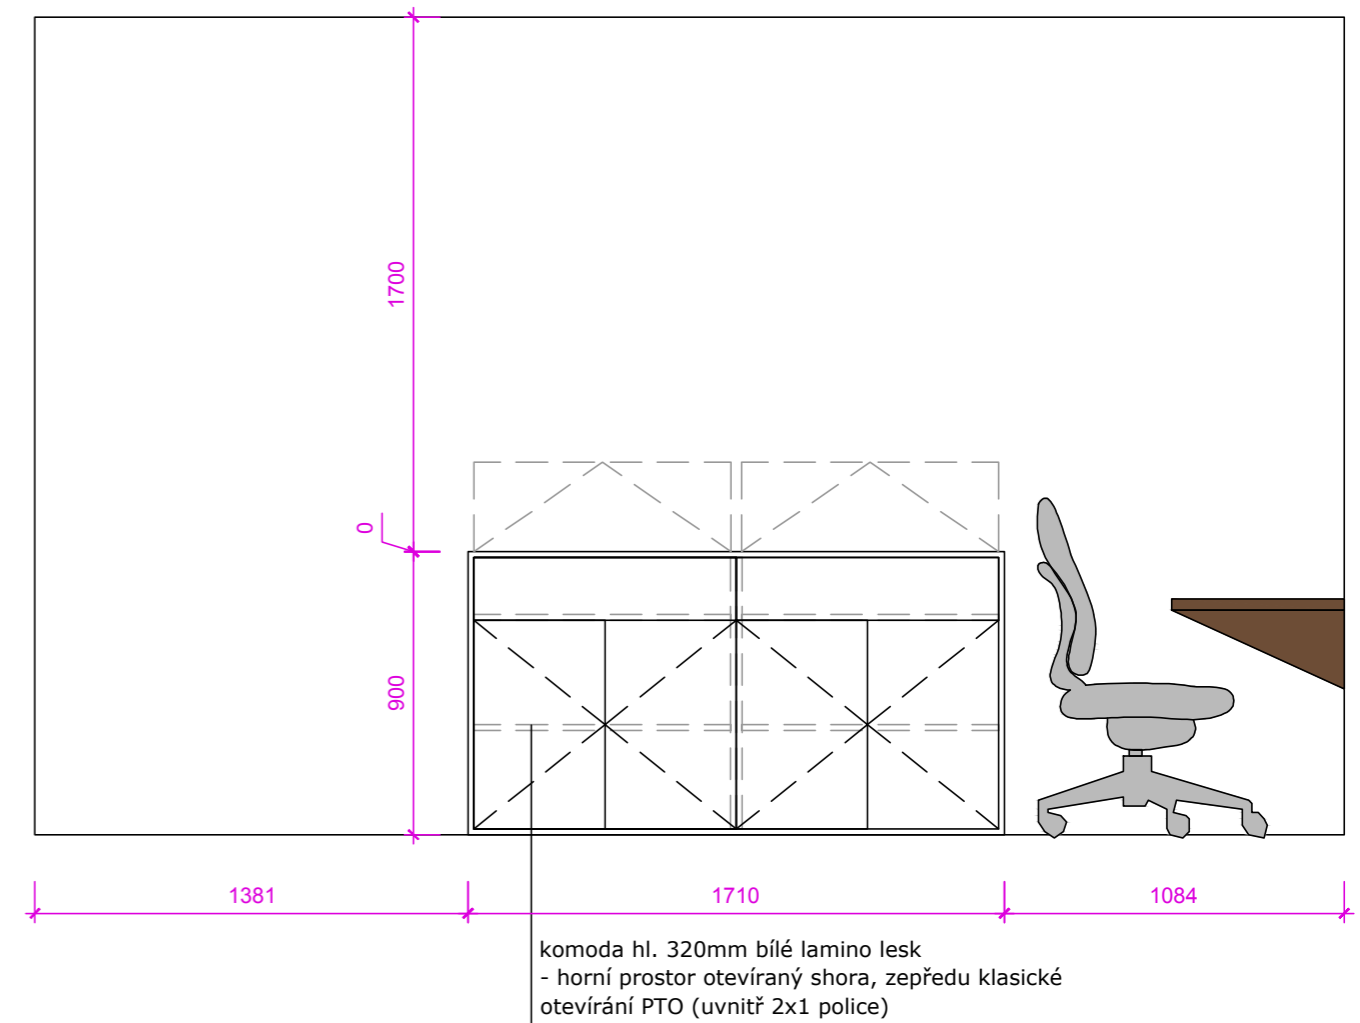

LOŽNICE - pohledy na kratší strany + vnitřní schéma skříně

skříň hl. 600 mm (dveře bílé sklo + chrom, viz reference)
 - uvnitř senzorové osvětlení, nastavitelné police
 - vodící lišta nahoře bílý lak, dole upevnění 5cm + korpus bílý lak

sklopný prac. stůl 55x90 cm ořech
 - podepřeno konsolami cca 250x550mm
 (trojúhelníkový profil)

LOŽNICE - pohledy na delší strany

LOŽNICE - doporučené plošné materiály

kusový koberec: Miroo (Ray 74 havana) obdélník 70x140cm