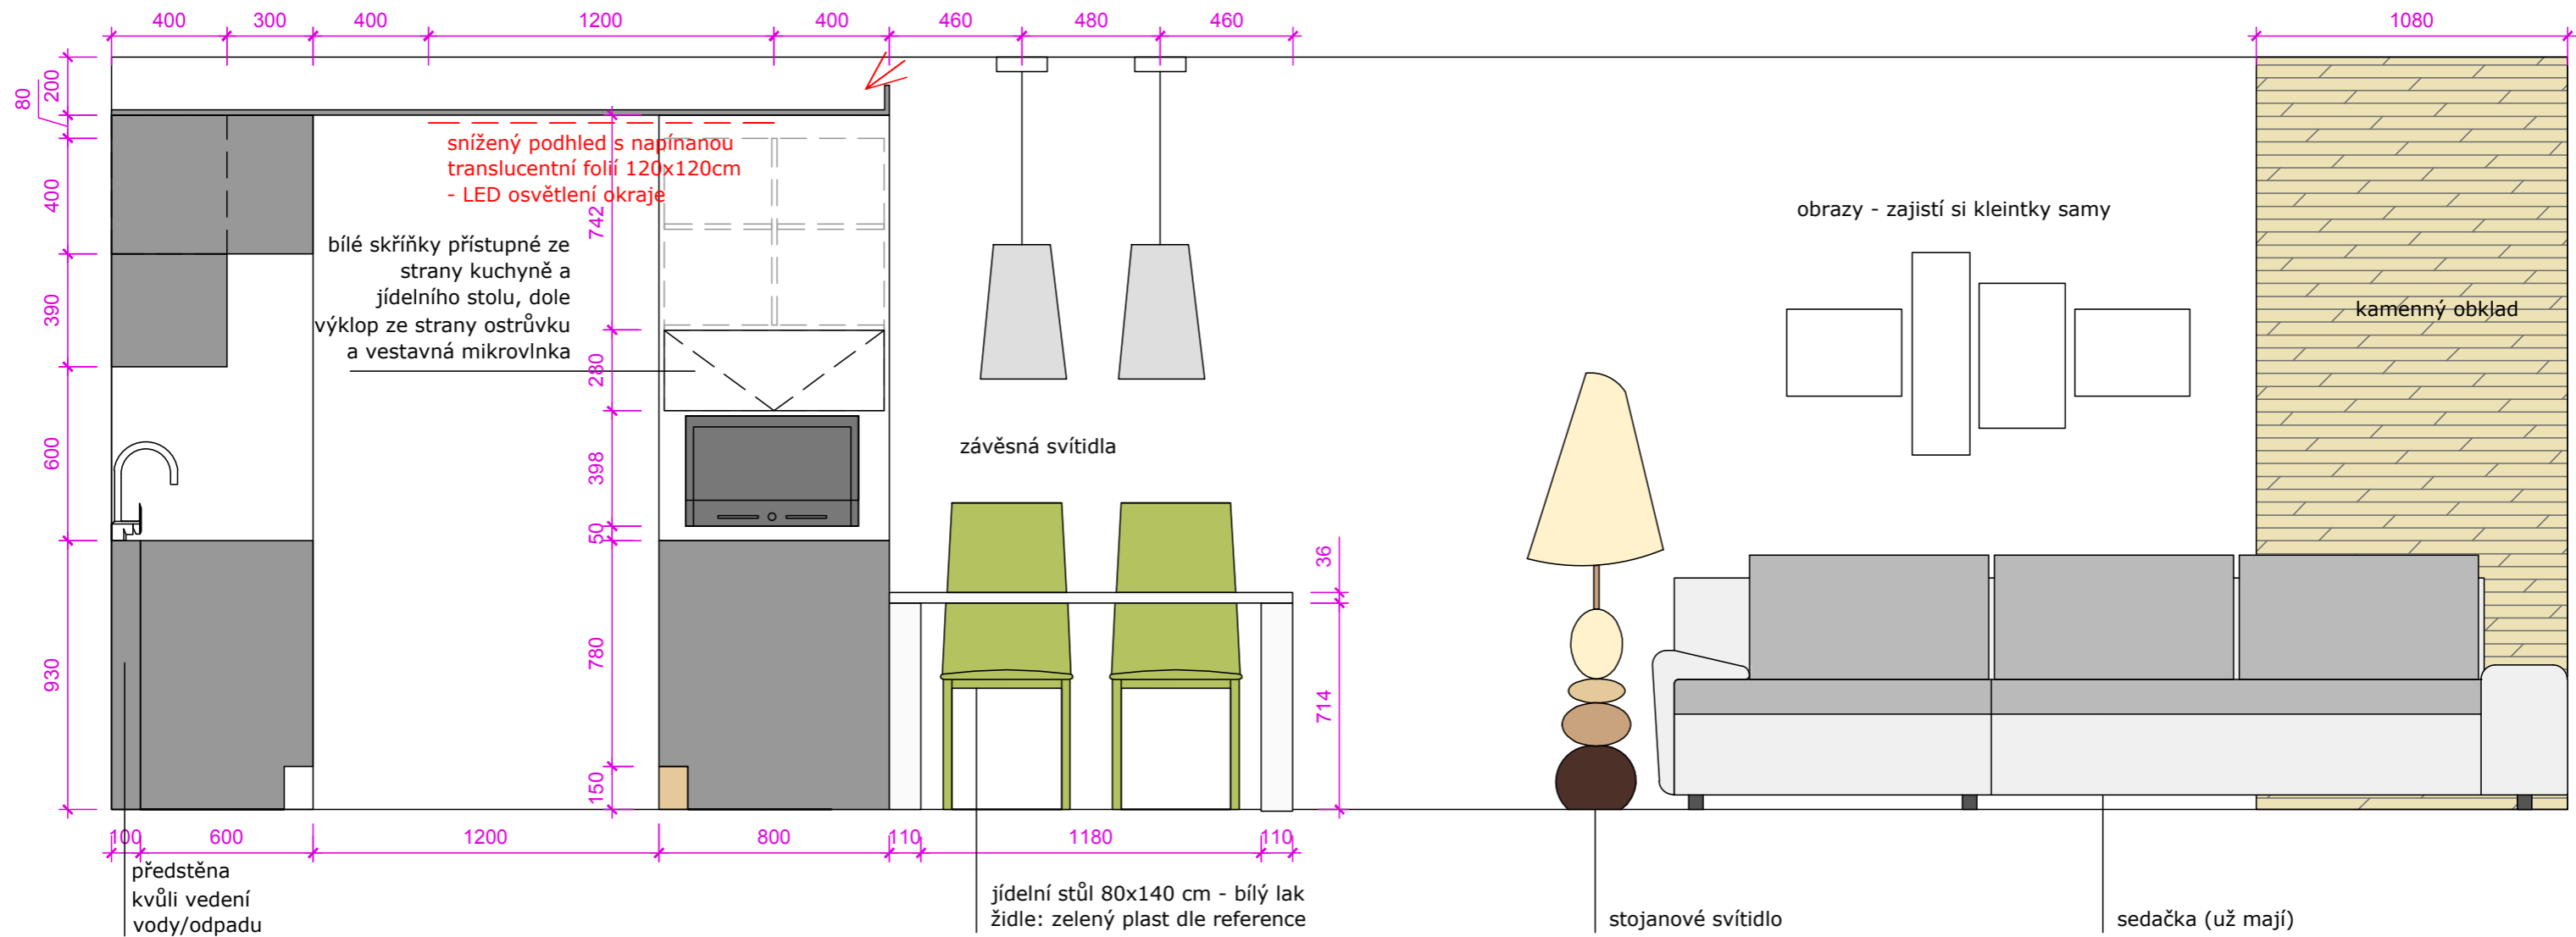

POZN.: Nová se bude dělat pouze elektřina v kuchyni a v OP u TV.

KUCHYŇSKÝ KOUT + OP - pohledy na kratší strany

KUCHYŇSKÝ KOUT + OP - pohled na stěnu se sedačkou

KUCHYŇSKÝ KOUT + OP - pohled na stěnu s TV

podlaha stávající lino (imitace dubu)

prac. deska: H3389 ST11 Dub přírodně světlý

OBÝVACÍ POKOJ - doporučené doplňky

stávající obraz do předsíně: 60x40 cm

taburety (TULI) - 2ks bílá a písková barva (v=30, d=40cm)