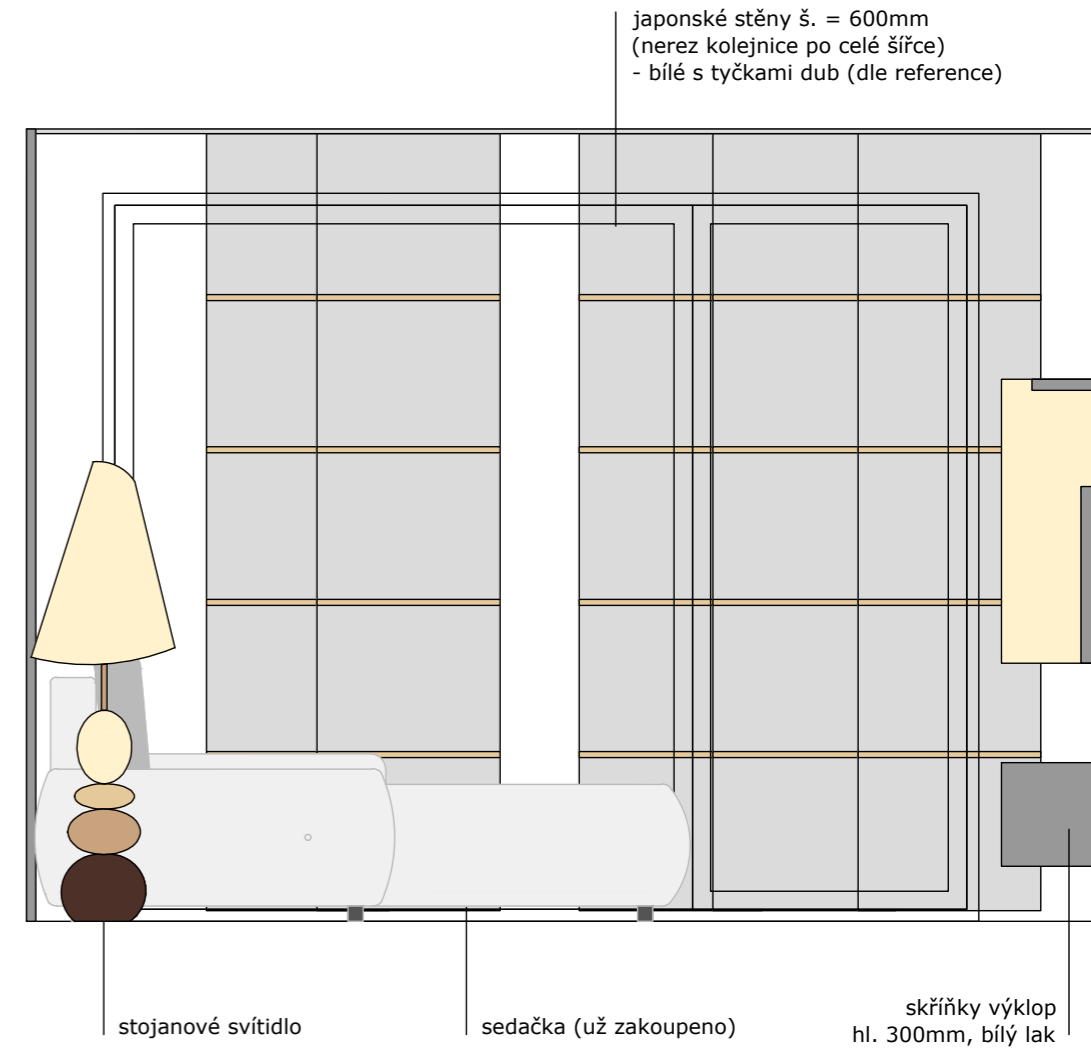

NÁVRH INTERIÉRU

“Startovací byt pro mladý pár”

Brno

PŮDORYS KUCHYNĚ A PŘEDSÍNĚ

POZN.: v kuchyni zamaskovat zahladit zeď s původní kuchyňskou linkou

PŮDORYS OBÝVACÍHO POKOJE A LOŽNICE

PŮDORYS CELÉHO BYTU - elektro

POZN.: Nová se bude dělat pouze elektřina v kuchyni a v OP u TV.

KUCHYŇSKÝ KOUT + OP - pohledy na kratší strany

KUCHYŇSKÝ KOUT + OP - pohled na stěnu se sedačkou

KUCHYŇSKÝ KOUT + OP - pohled na stěnu s TV

podlaha stávající lino (imitace dubu)

prac. deska: H3389 ST11 Dub přírodně světlý

OBÝVACÍ POKOJ - doporučené doplňky

stávající obraz do předsíně: 60x40 cm

taburety (TULI) - 2ks bílá a písková barva (v=30, d=40cm)