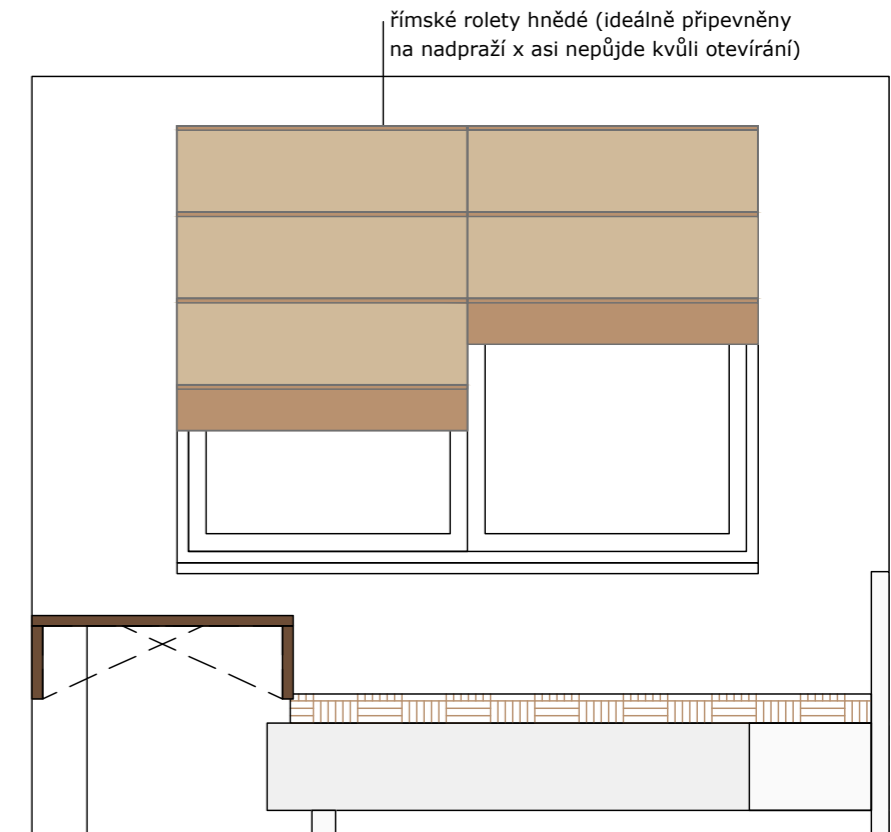

POZN.: změna obkladu stěn (kámen) dle výkresů

OBÝVACÍ POKOJ + KUCHYNĚ - vizualizace

POZN.: změna obkladu stěn (kámen), členění horních skříněk a bok ostrůvku dřevodekor dle výkresů

OBÝVACÍ POKOJ + KUCHYNĚ - vizualizace

LOŽNICE - pohledy na kratší strany + vnitřní schéma skříně

skříň hl. 600 mm (dveře bílé sklo + chrom, viz reference)
 - uvnitř senzorové osvětlení, nastavitelné police
 - vodící lišta nahoře bílý lak, dole upevnění 5cm + korpus bílý lak