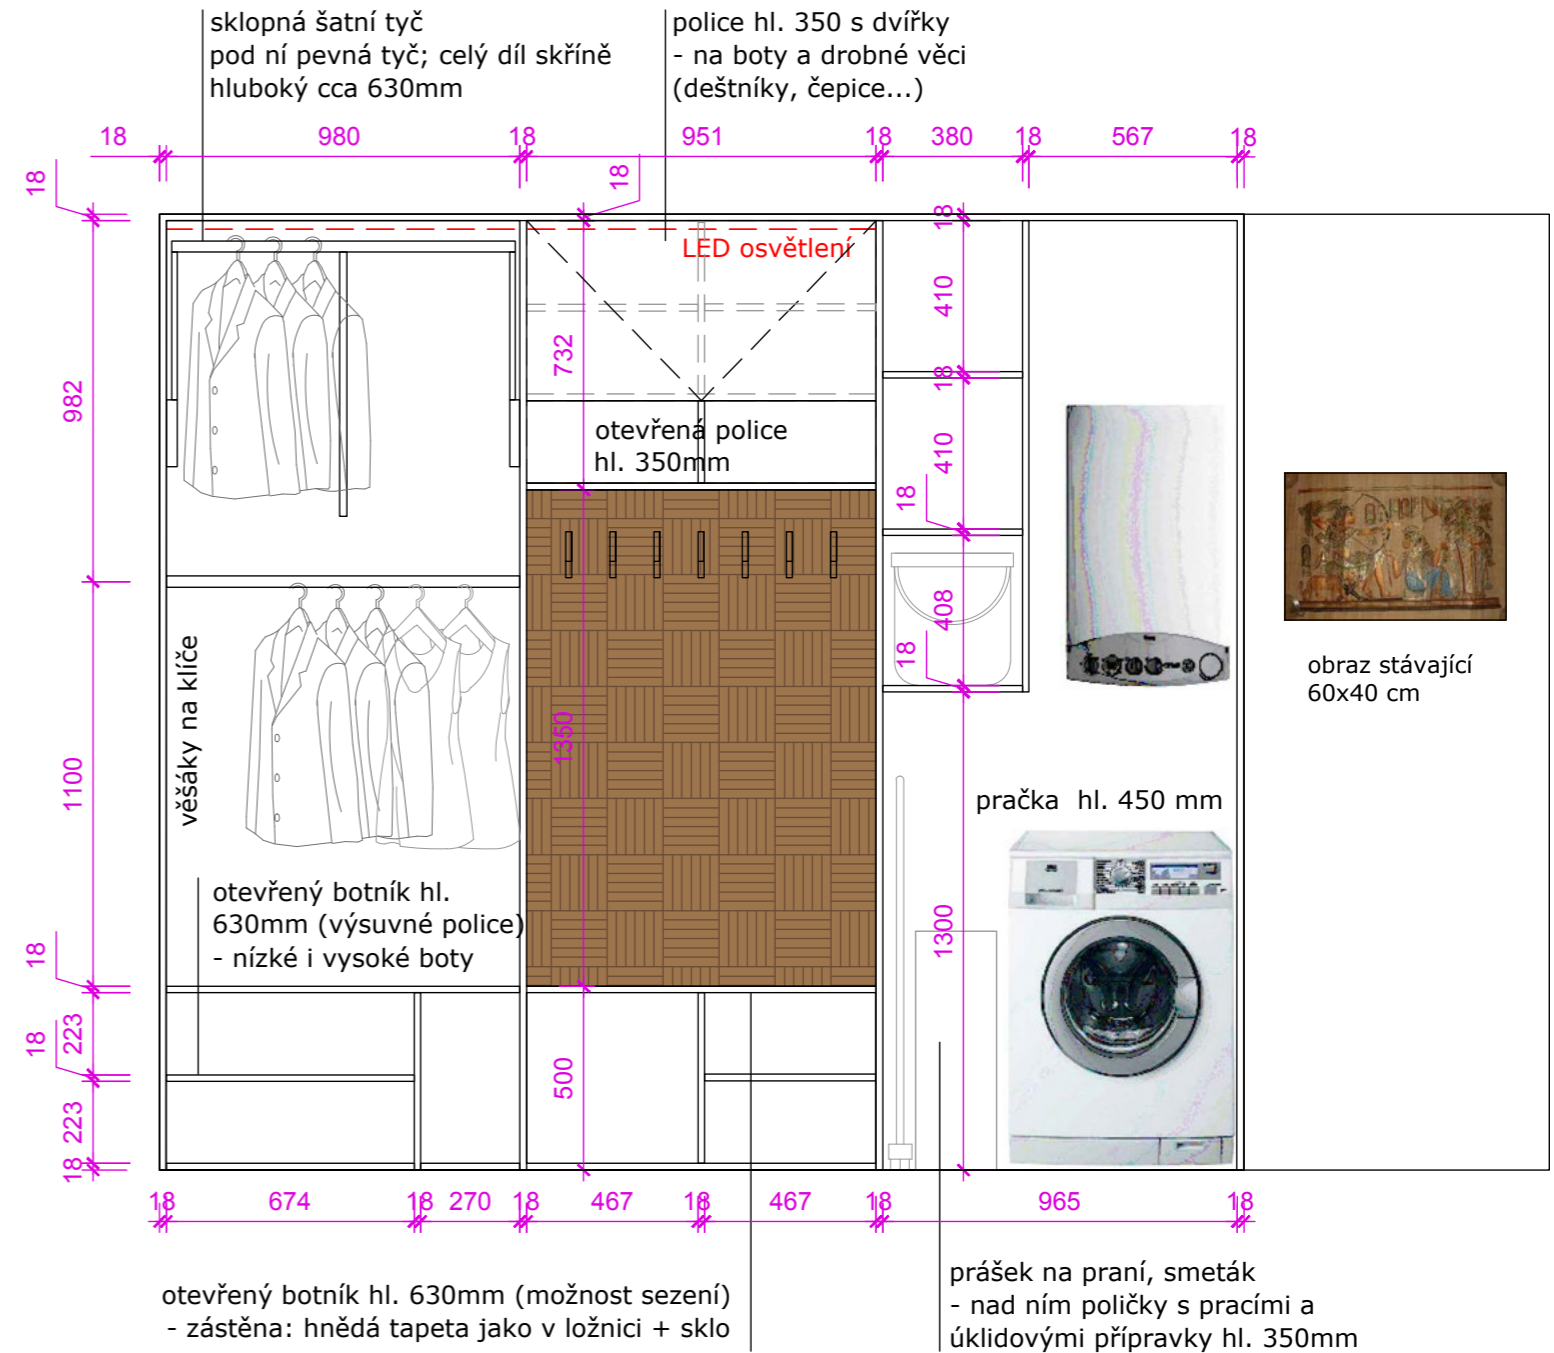

LOŽNICE - vizualizace

PŘEDSÍŇ - pohled na skříň + vnitřní schéma

Podobný styl skříně jako v ložnici, jen v předsíni je 1 zrcadlo + bez soklu (vedení dveří v podlahové liště)

PŘEDSÍŇ - vizualizace

PŘEDSÍŇ - vizualizace