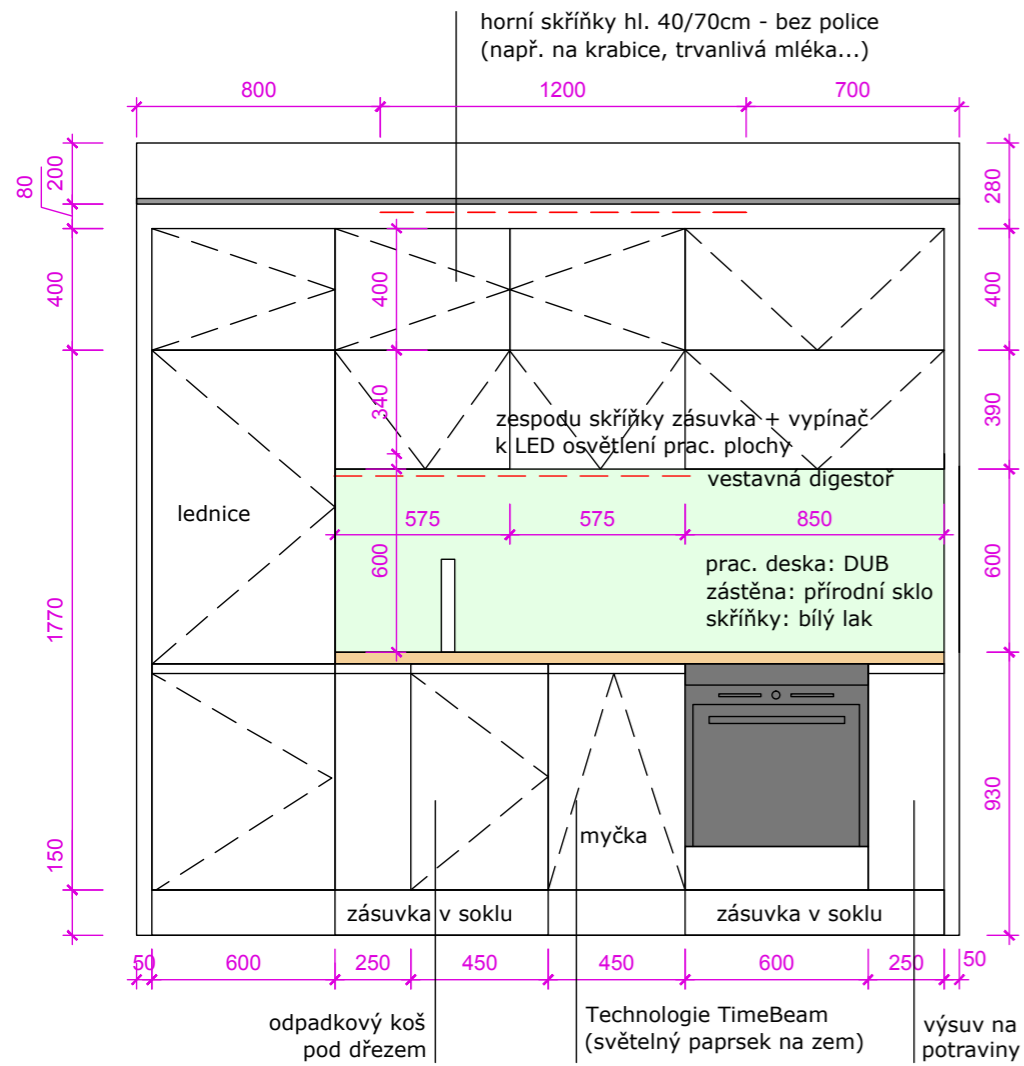

POZN.: Nová se bude dělat pouze elektřina v kuchyni a v OP u TV.

KUCHYŇSKÝ KOUT + OP - pohledy na kratší strany

KUCHYŇSKÝ KOUT + OP - pohled na stěnu se sedačkou

KUCHYŇSKÝ KOUT + OP - pohled na stěnu s TV

podlaha stávající lino (imitace dubu)

prac. deska: H3389 ST11 Dub přírodně světlý

OBÝVACÍ POKOJ - doporučené doplňky

stávající obraz do předsíně: 60x40 cm

taburety (TULI) - 2ks bílá a písková barva (v=30, d=40cm)