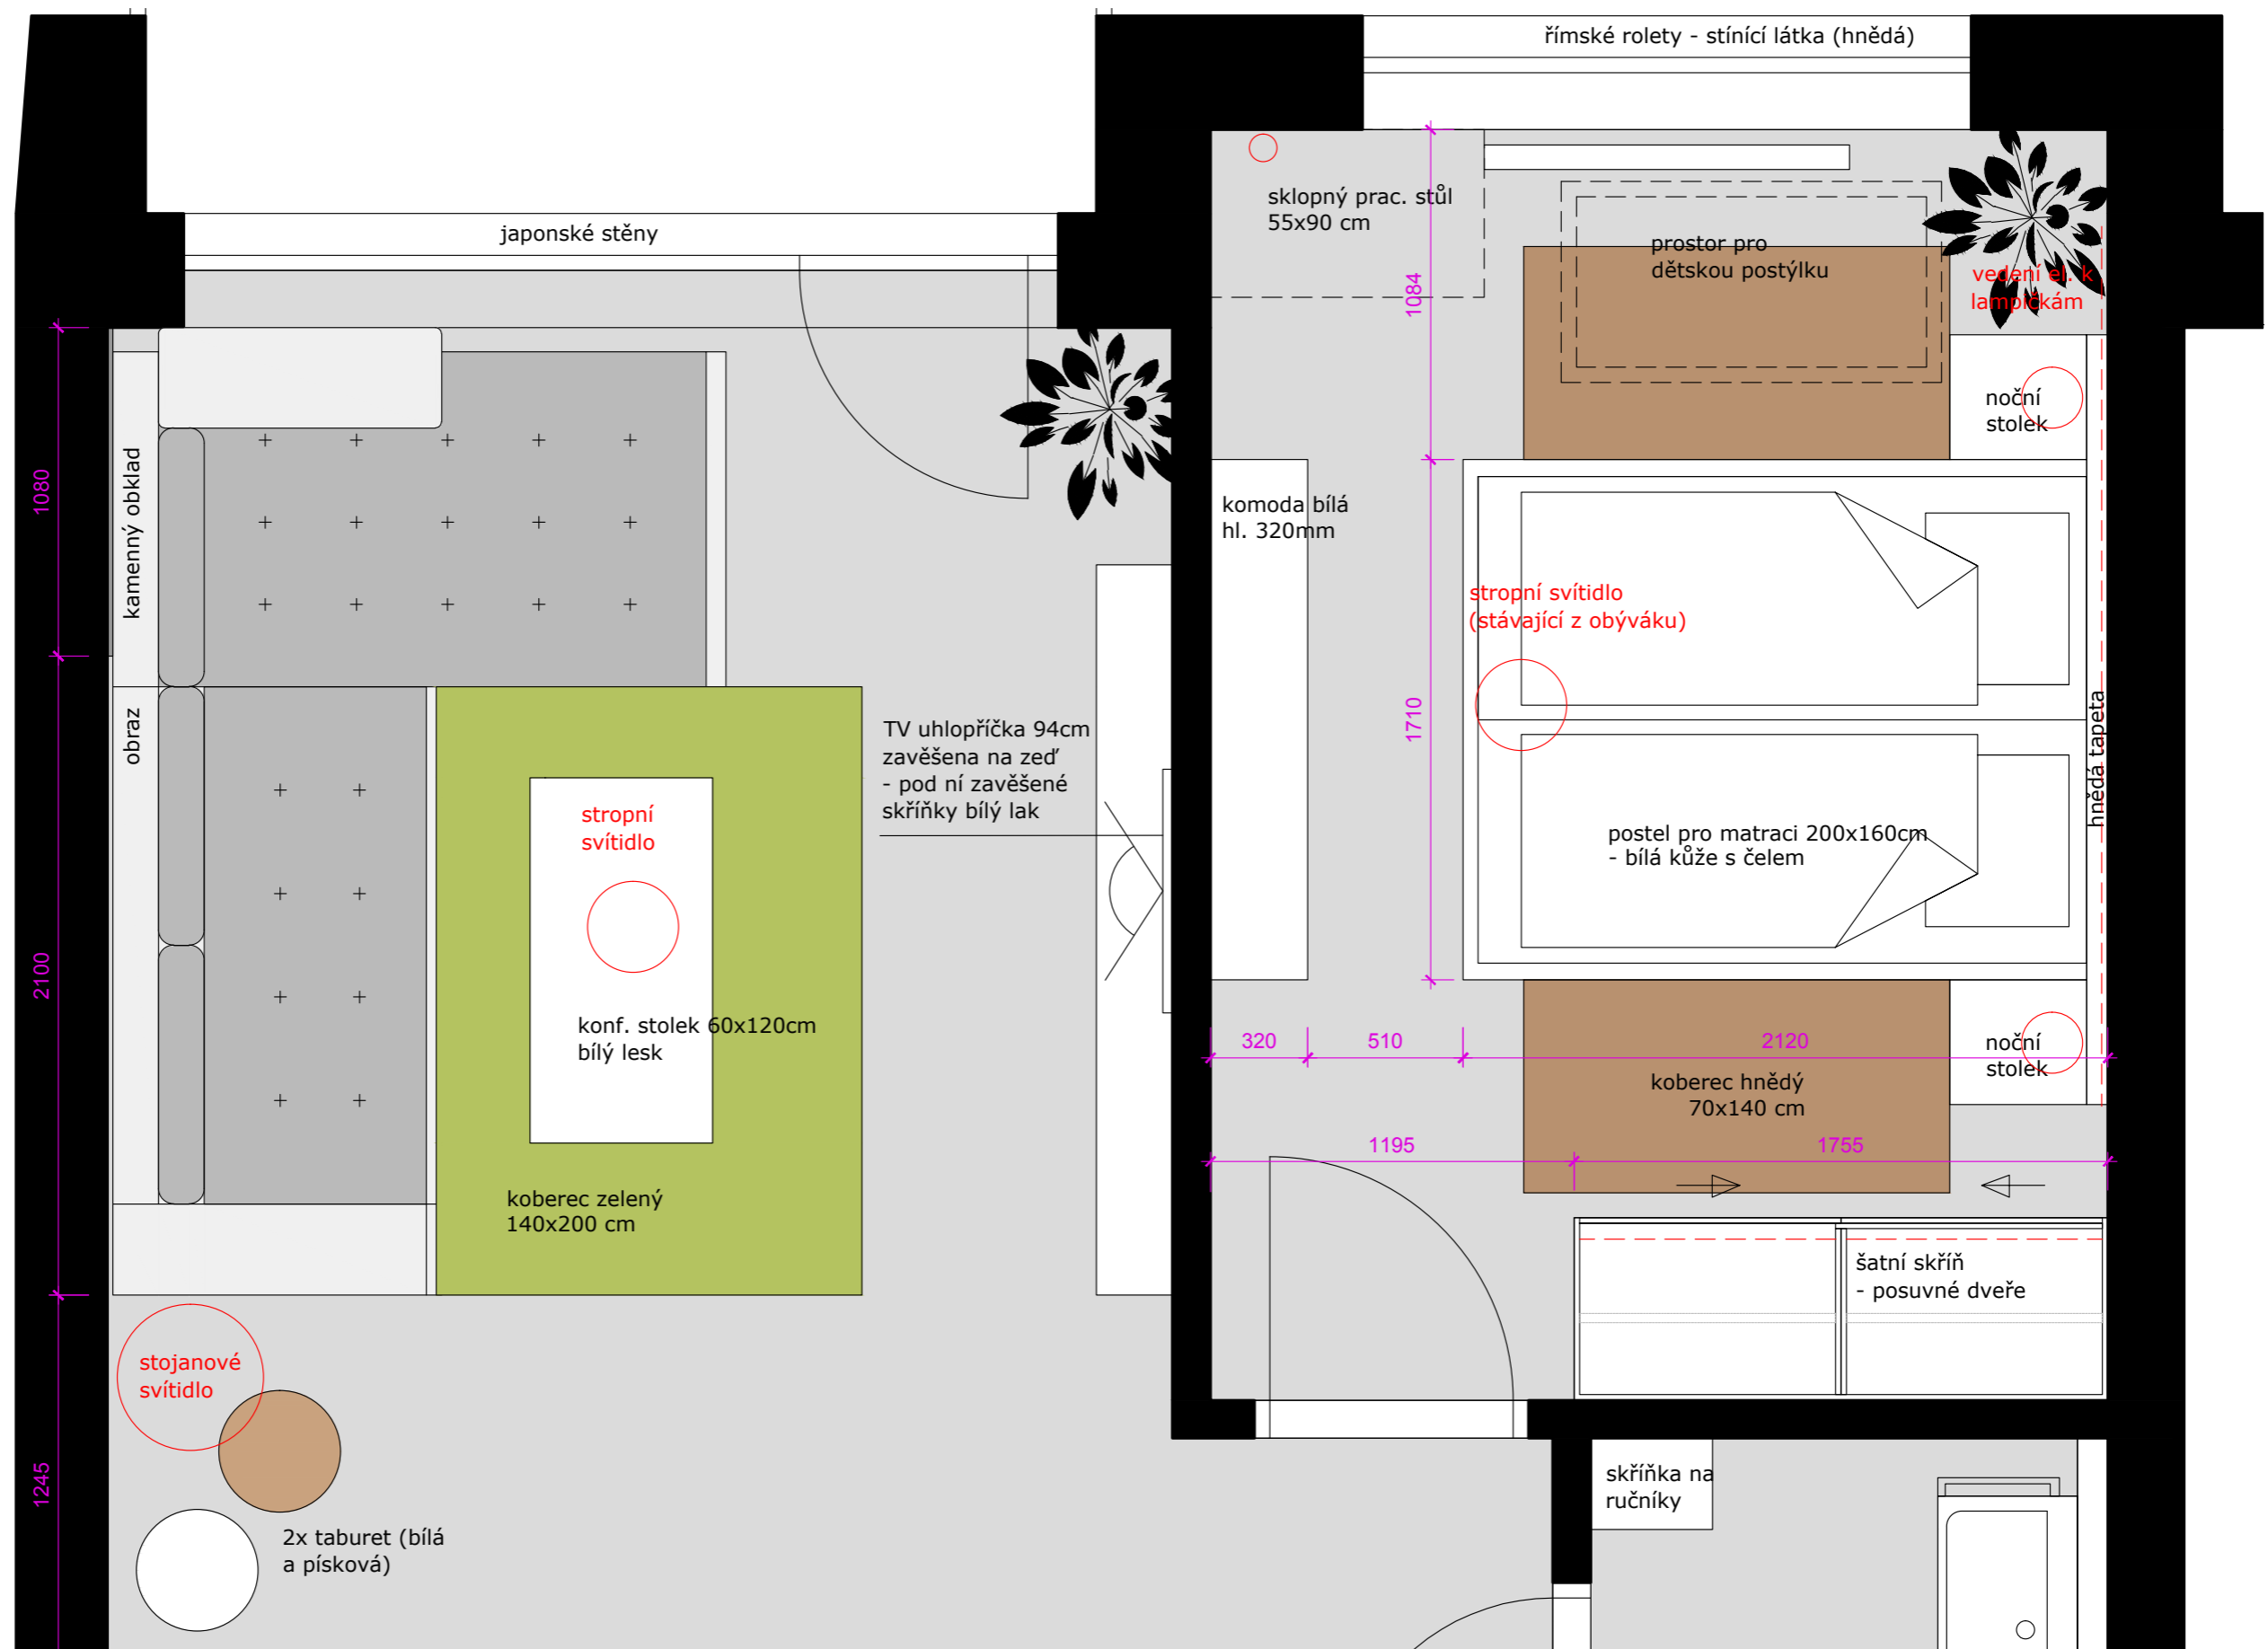

NÁVRH INTERIÉRU

“Startovací byt pro mladý pár”

Brno

PŮDORYS KUCHYNĚ A PŘEDSÍNĚ

POZN.: v kuchyni zamaskovat zahladit zeď s původní kuchyňskou linkou

PŮDORYS OBÝVACÍHO POKOJE A LOŽNICE

PŮDORYS CELÉHO BYTU - elektro

POZN.: Nová se bude dělat pouze elektřina v kuchyni a v OP u TV.

KUCHYŇSKÝ KOUT + OP - pohledy na kratší strany

KUCHYŇSKÝ KOUT + OP - pohled na stěnu se sedačkou

KUCHYŇSKÝ KOUT + OP - pohled na stěnu s TV

podlaha stávající lino (imitace dubu)

prac. deska: H3389 ST11 Dub přírodně světlý

OBÝVACÍ POKOJ - doporučené doplňky

stávající obraz do předsíně: 60x40 cm

taburety (TULI) - 2ks bílá a písková barva (v=30, d=40cm)

sklopný prac. stůl 55x90 cm ořech
 - podepřeno konsolami cca 250x550mm
 (trojúhelníkový profil)

LOŽNICE - pohledy na delší strany

LOŽNICE - doporučené plošné materiály

kusový koberec: Miroo (Ray 74 havana) obdélník 70x140cm