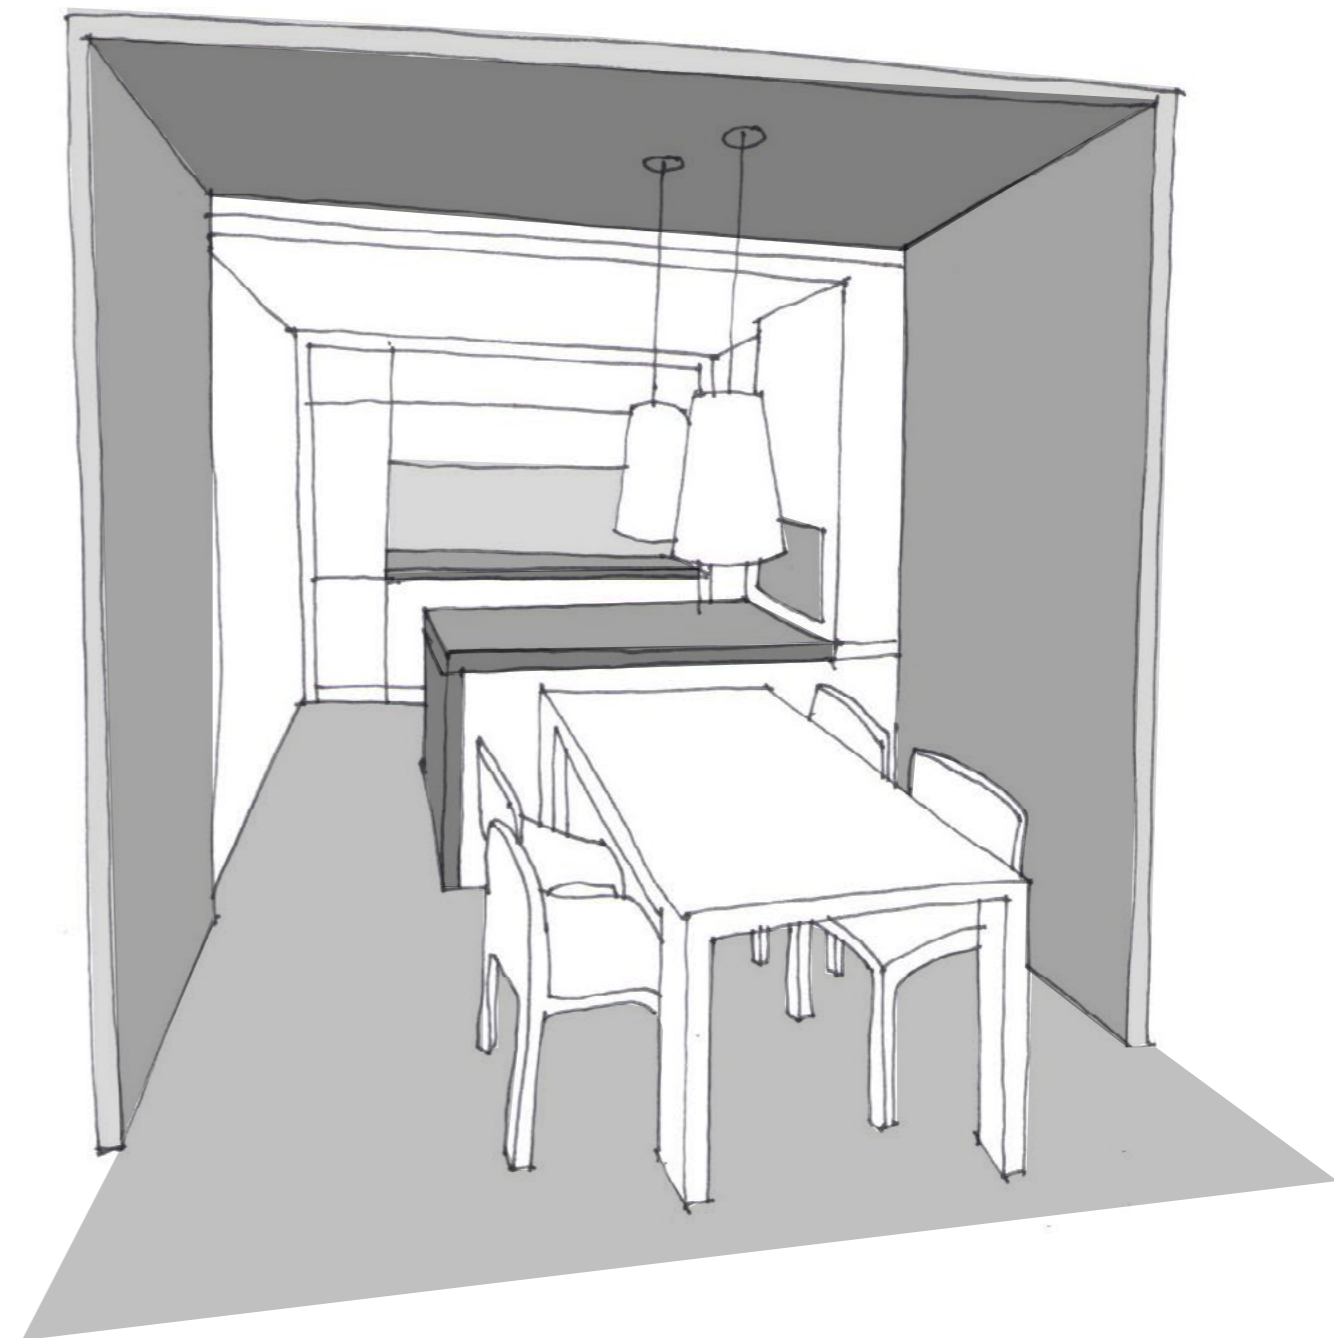

NÁVRH INTERIÉRU

“Startovací byt pro mladý pár”

Brno