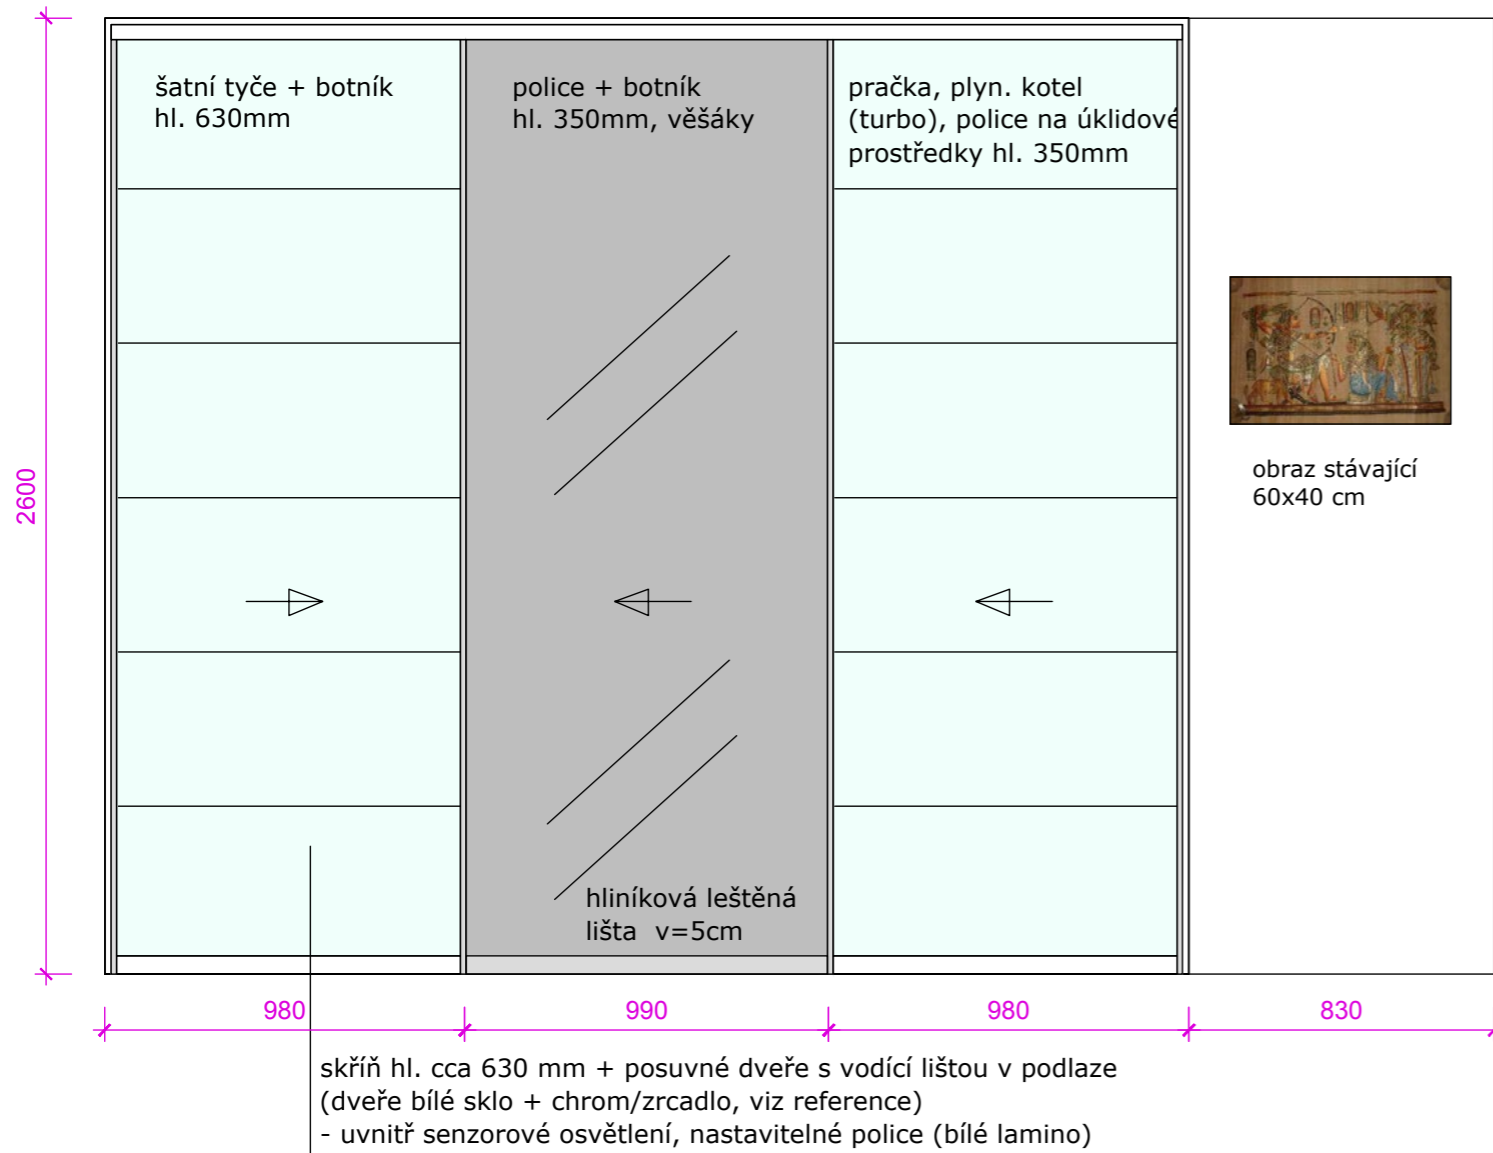

LOŽNICE - vizualizace

PŘEDSÍŇ - pohled na skříň + vnitřní schéma

Podobný styl skříně jako v ložnici, jen v předsíni je 1 zrcadlo + bez soklu (vedení dveří v podlahové liště)

PŘEDSÍŇ - vizualizace

PŘEDSÍŇ - vizualizace