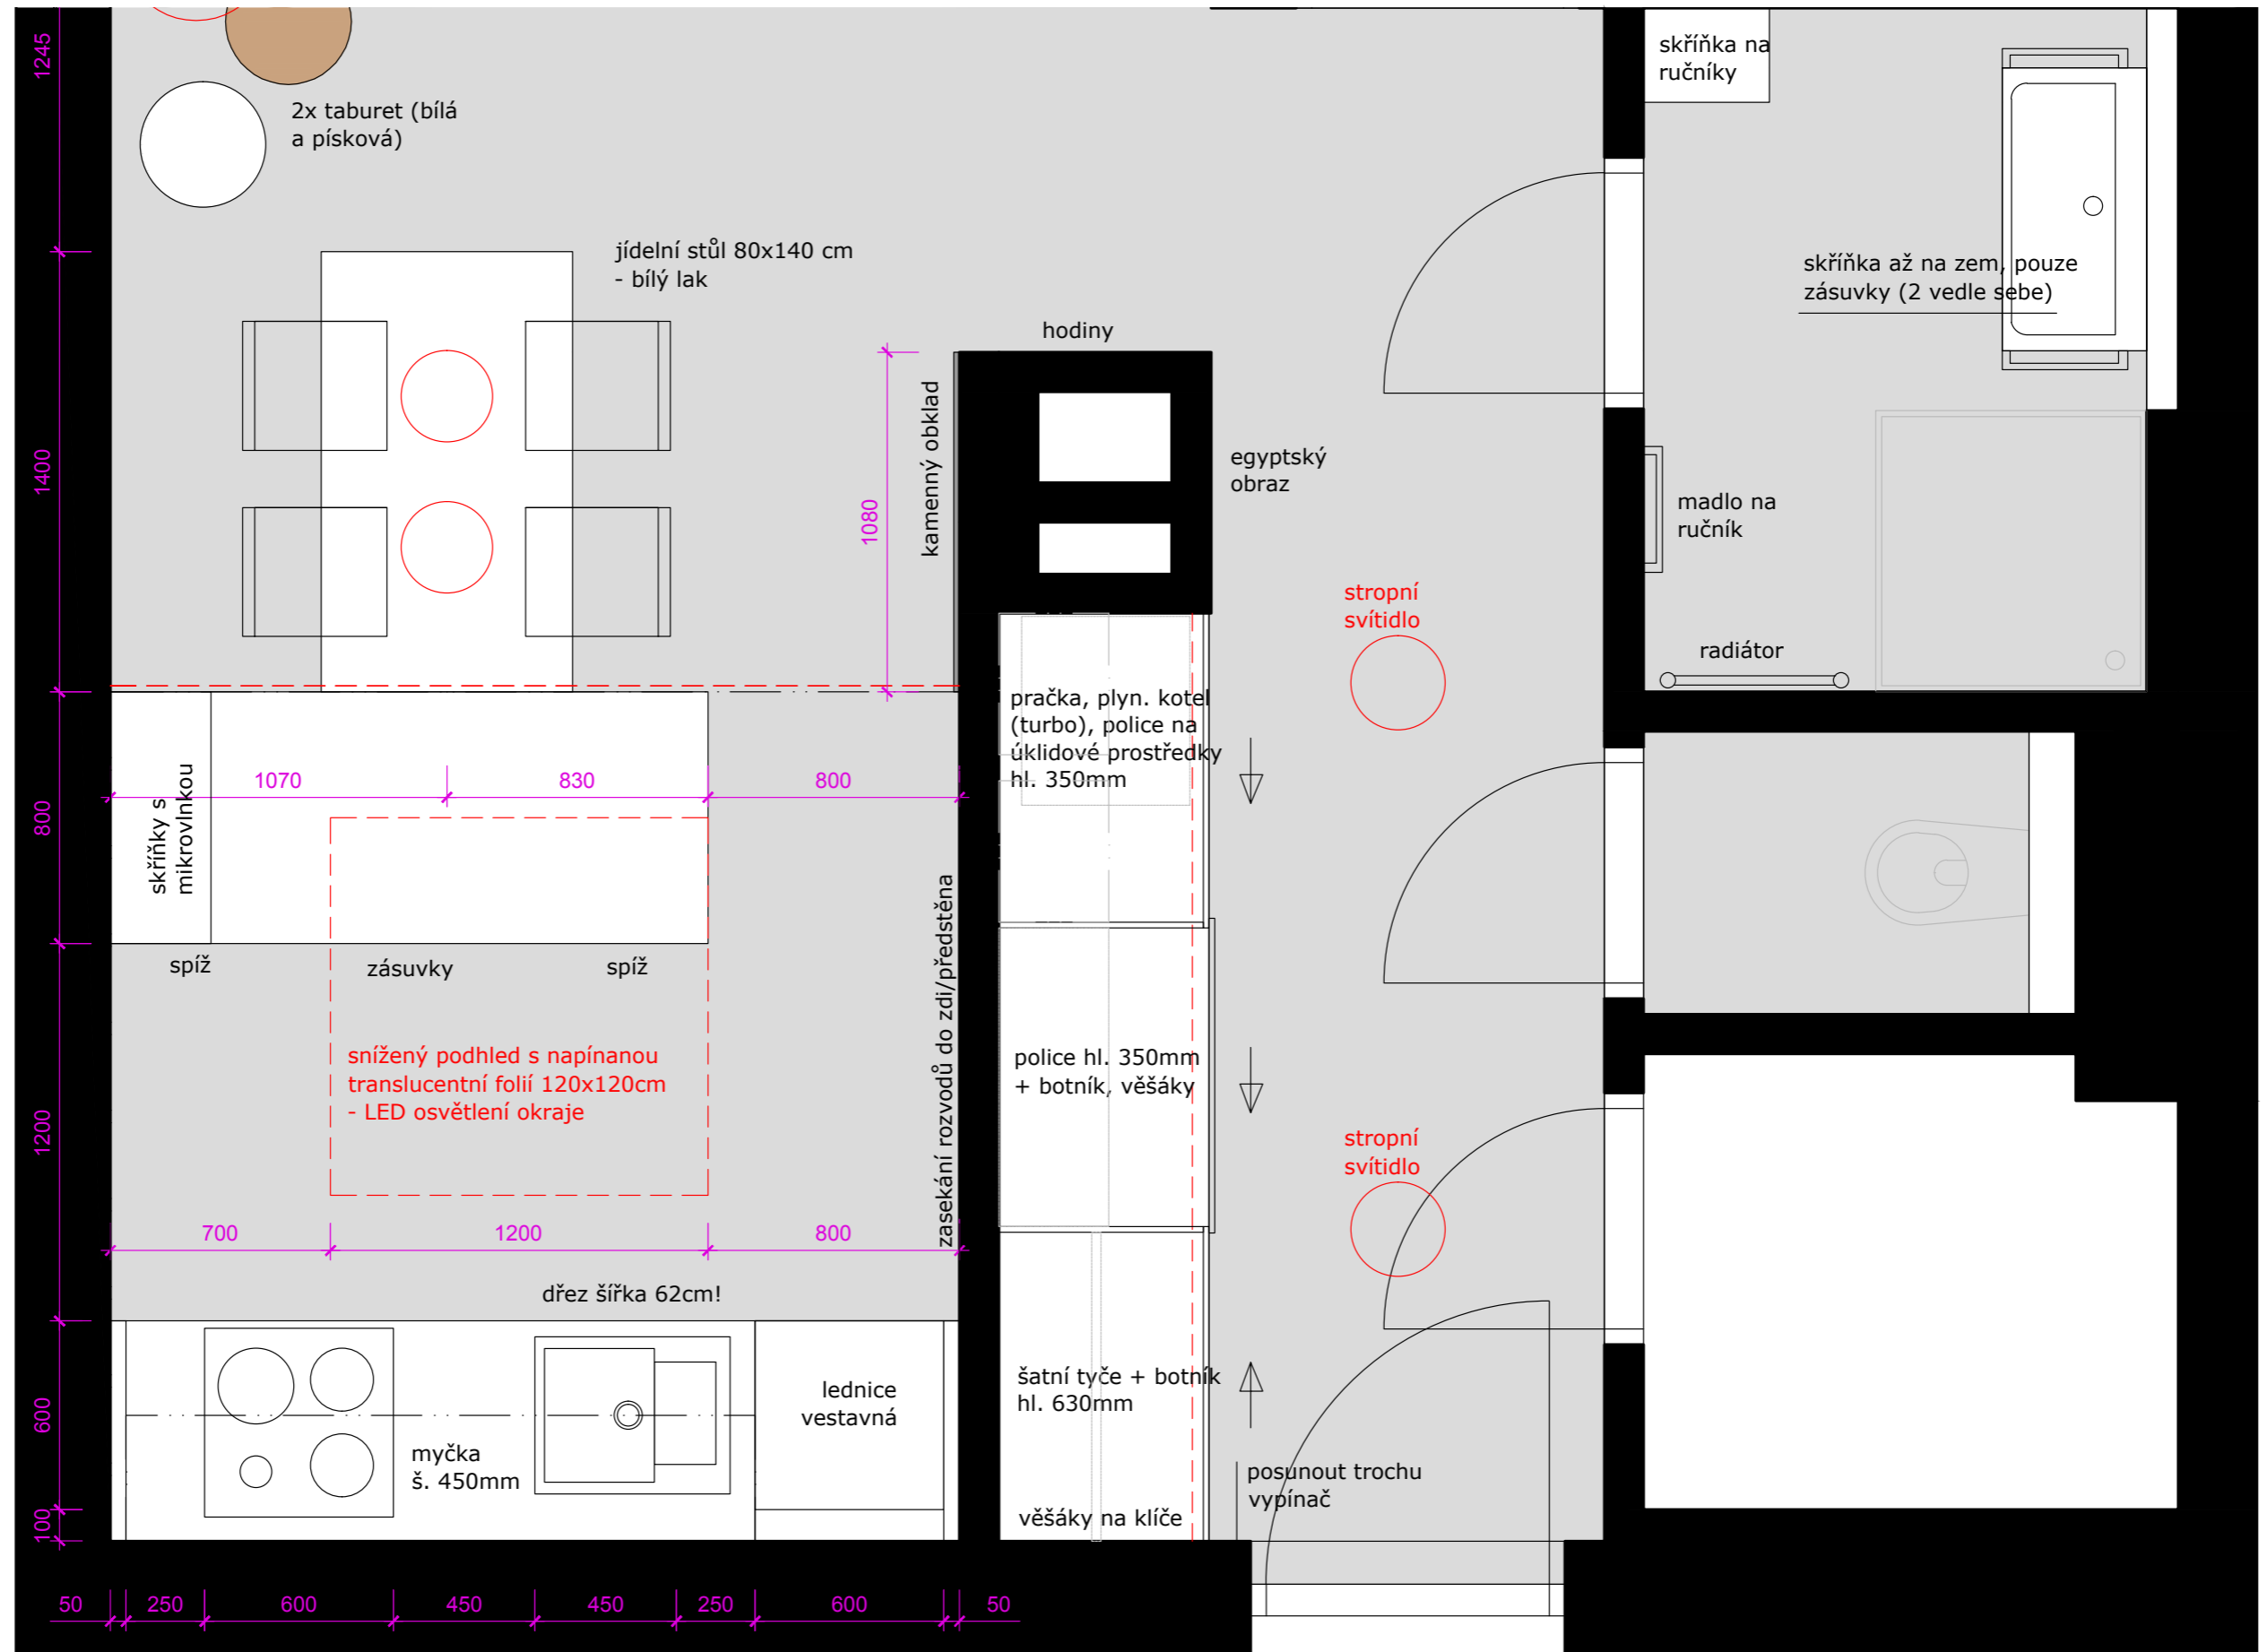

NÁVRH INTERIÉRU

“Startovací byt pro mladý pár”

Brno

PŮDORYS KUCHYNĚ A PŘEDSÍNĚ

POZN.: v kuchyni zamaskovat zahladit zeď s původní kuchyňskou linkou

PŮDORYS OBÝVACÍHO POKOJE A LOŽNICE

PŮDORYS CELÉHO BYTU - elektro

POZN.: Nová se bude dělat pouze elektřina v kuchyni a v OP u TV.

KUCHYŇSKÝ KOUT + OP - pohledy na kratší strany

KUCHYŇSKÝ KOUT + OP - pohled na stěnu se sedačkou

KUCHYŇSKÝ KOUT + OP - pohled na stěnu s TV

podlaha stávající lino (imitace dubu)

prac. deska: H3389 ST11 Dub přírodně světlý

OBÝVACÍ POKOJ - doporučené doplňky

stávající obraz do předsíně: 60x40 cm

taburety (TULI) - 2ks bílá a písková barva (v=30, d=40cm)

sklopný prac. stůl 55x90 cm ořech
 - podepřeno konsolami cca 250x550mm
 (trojúhelníkový profil)

LOŽNICE - pohledy na delší strany

LOŽNICE - doporučené plošné materiály

kusový koberec: Miroo (Ray 74 havana) obdélník 70x140cm