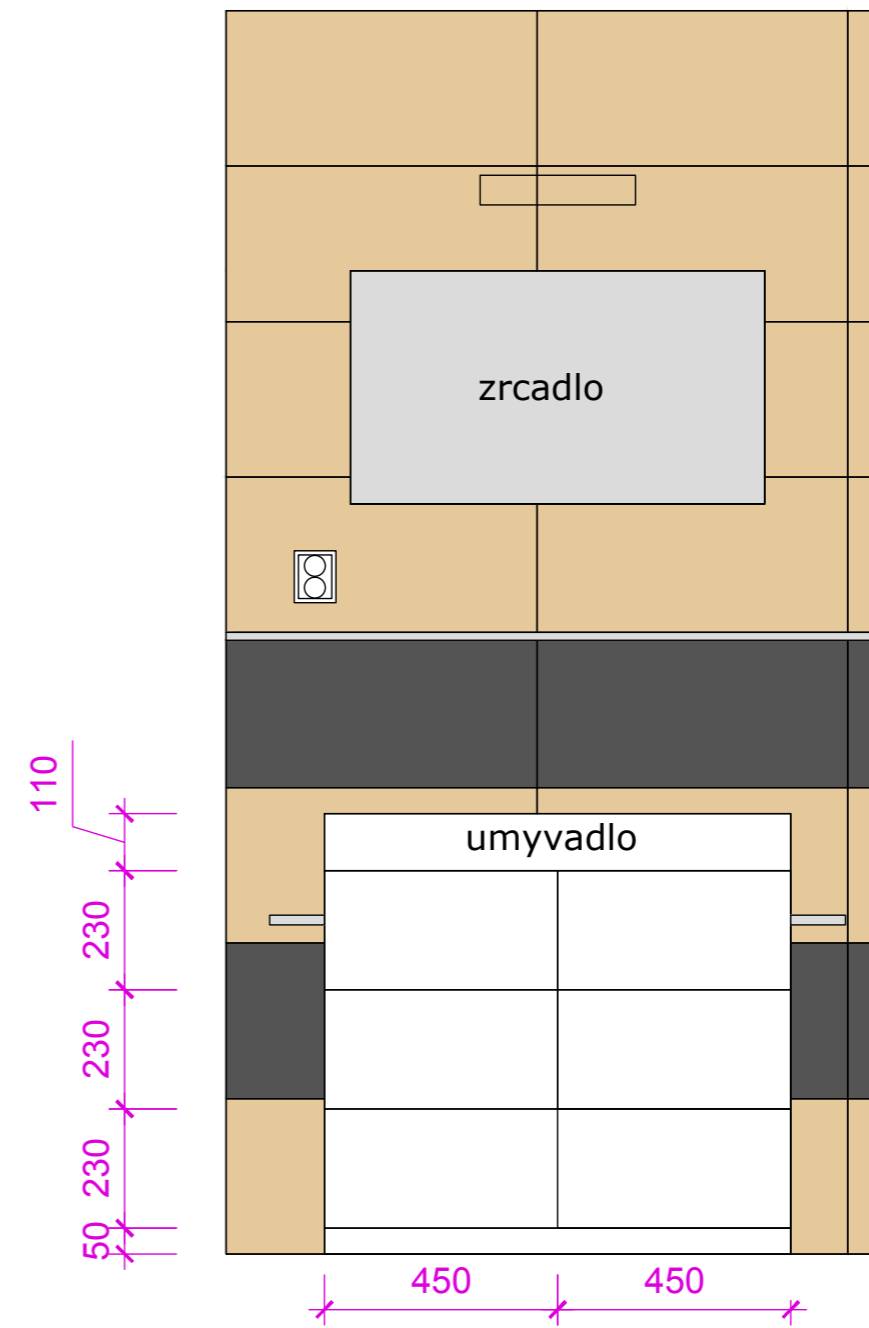

skříňka pod umyvadlo bílé lamino
- hl. a šířka dle umyvadla (90x46cm)
- pouze výsuvy (2x3), otevírání PTO
- z boku 2x madlo na ručník