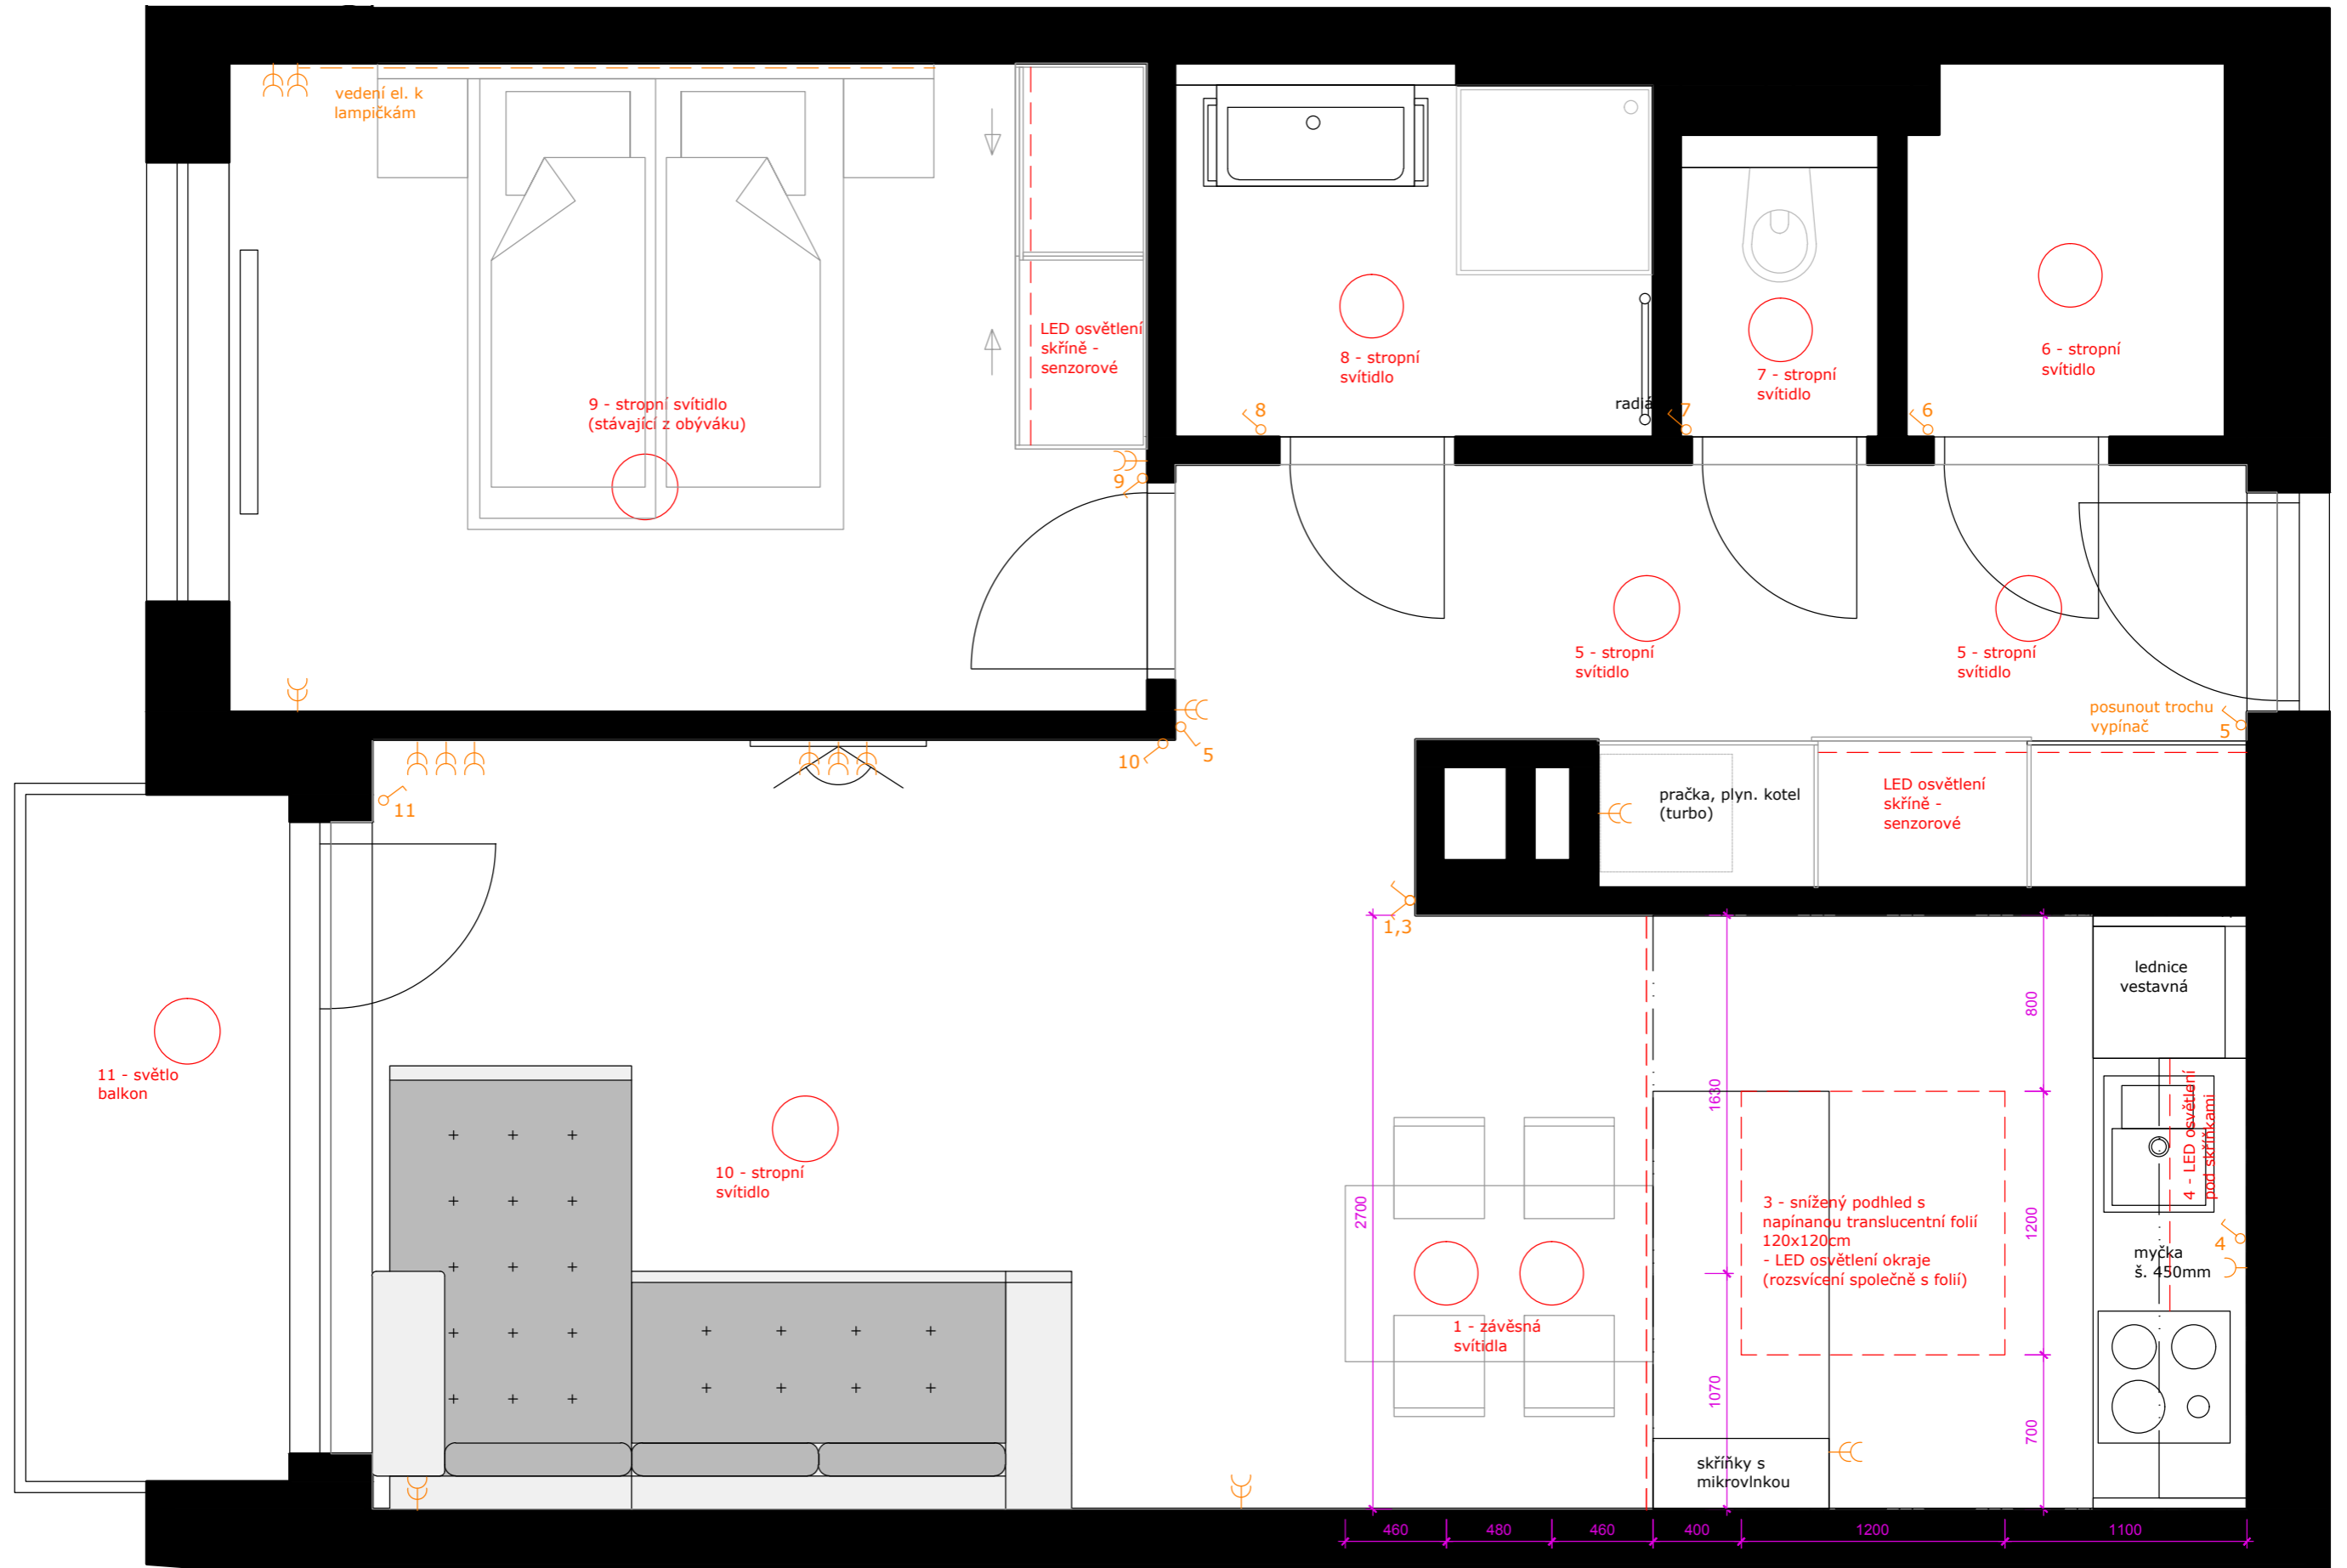

NÁVRH INTERIÉRU

“Startovací byt pro mladý pár”

Brno

PŮDORYS KUCHYNĚ A PŘEDSÍNĚ

POZN.: v kuchyni zamaskovat zahladit zeď s původní kuchyňskou linkou

PŮDORYS OBÝVACÍHO POKOJE A LOŽNICE

PŮDORYS CELÉHO BYTU - elektro

POZN.: Nová se bude dělat pouze elektřina v kuchyni a v OP u TV.

KUCHYŇSKÝ KOUT + OP - pohledy na kratší strany

KUCHYŇSKÝ KOUT + OP - pohled na stěnu se sedačkou

KUCHYŇSKÝ KOUT + OP - pohled na stěnu s TV

podlaha stávající lino (imitace dubu)

prac. deska: H3389 ST11 Dub přírodně světlý

OBÝVACÍ POKOJ - doporučené doplňky

stávající obraz do předsíně: 60x40 cm

taburety (TULI) - 2ks bílá a písková barva (v=30, d=40cm)

LOŽNICE - vizualizace

PŘEDSÍŇ - pohled na skříň + vnitřní schéma

Podobný styl skříně jako v ložnici, jen v předsíni je 1 zrcadlo + bez soklu (vedení dveří v podlahové liště)

PŘEDSÍŇ - vizualizace

PŘEDSÍŇ - vizualizace