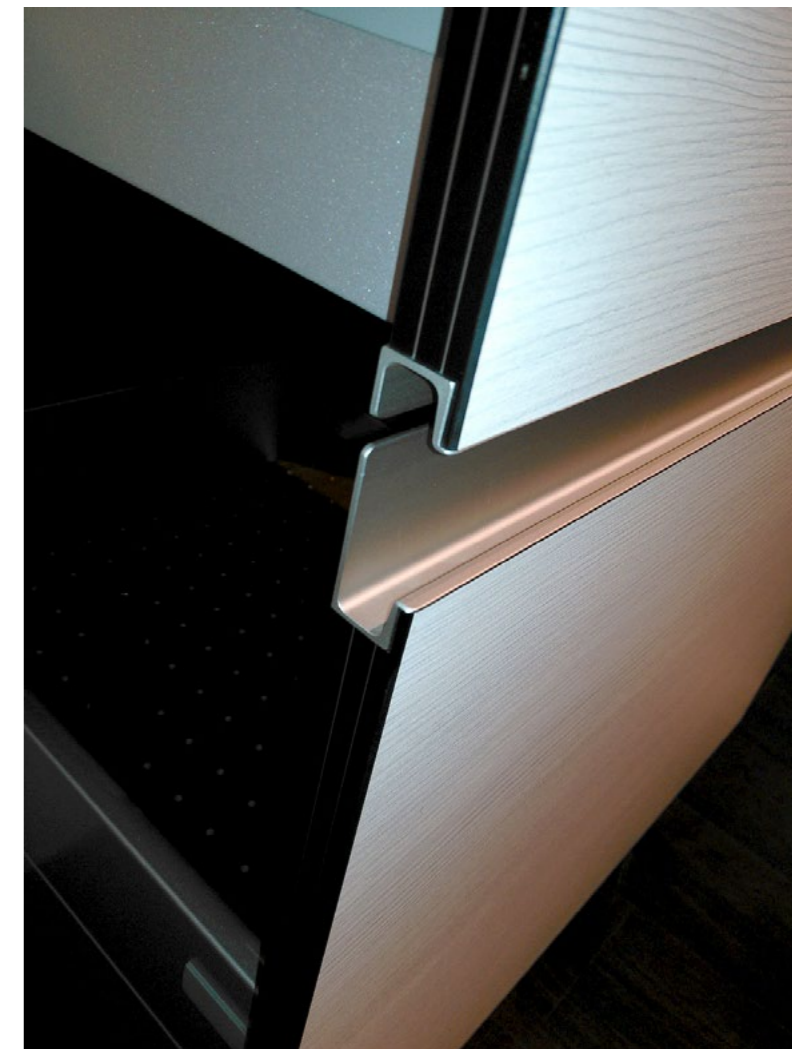

referenční obrázek otevírání myčky (obr. vlevo) a ledničky s mrazákem (obr. vpravo)