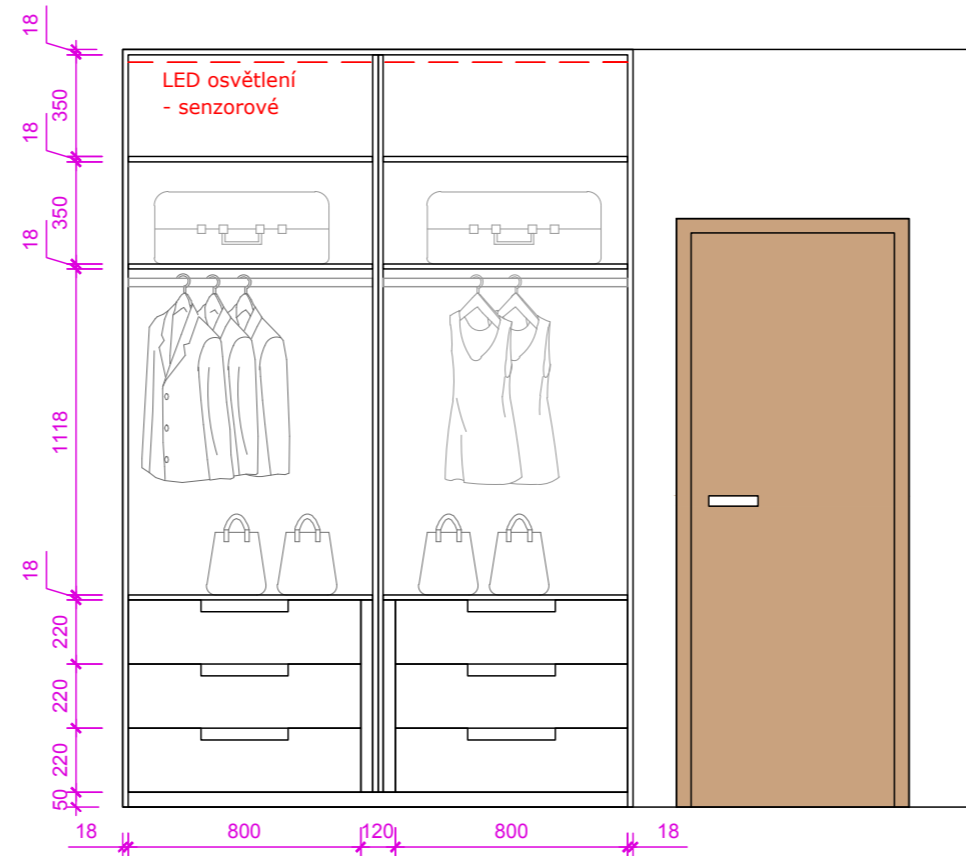

LOŽNICE - pohledy na kratší strany + vnitřní schéma skříně

skříň hl. 600 mm (dveře bílé sklo + chrom, viz reference)
 - uvnitř senzorové osvětlení, nastavitelné police
 - vodící lišta nahoře bílý lak, dole upevnění 5cm + korpus bílý lak