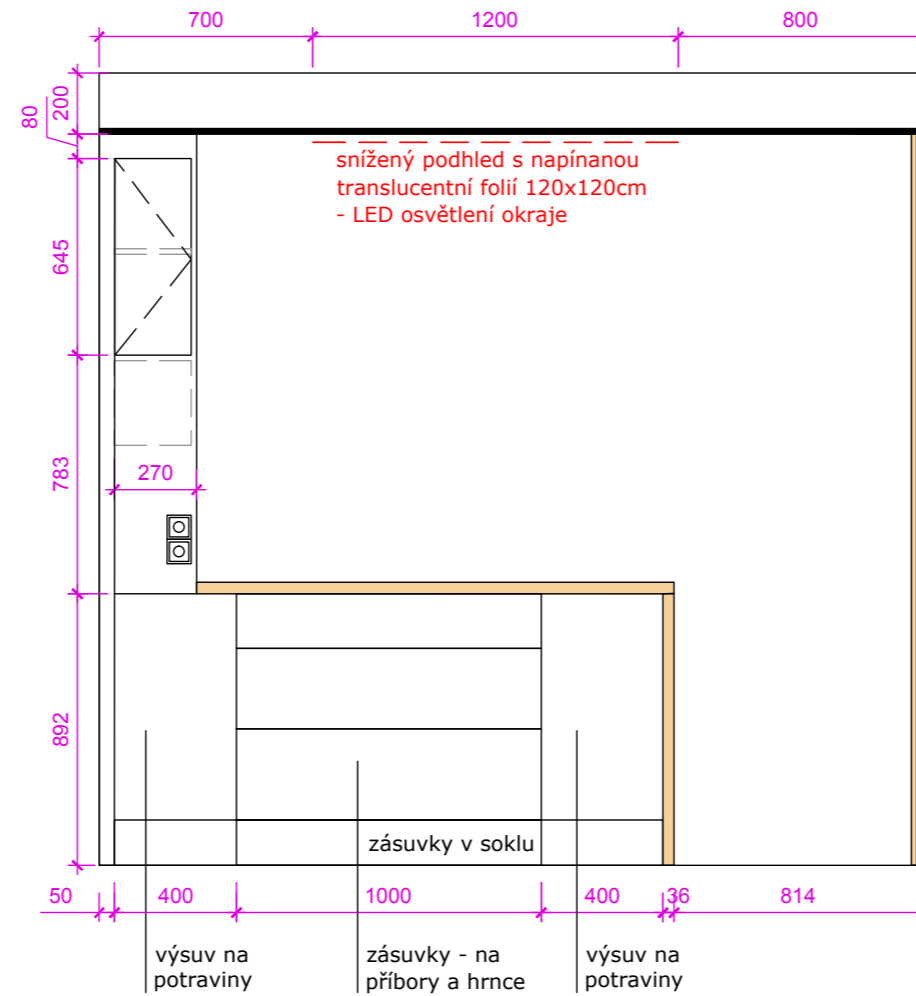

KUCHYŇSKÝ KOUT + OP - pohledy na kratší strany