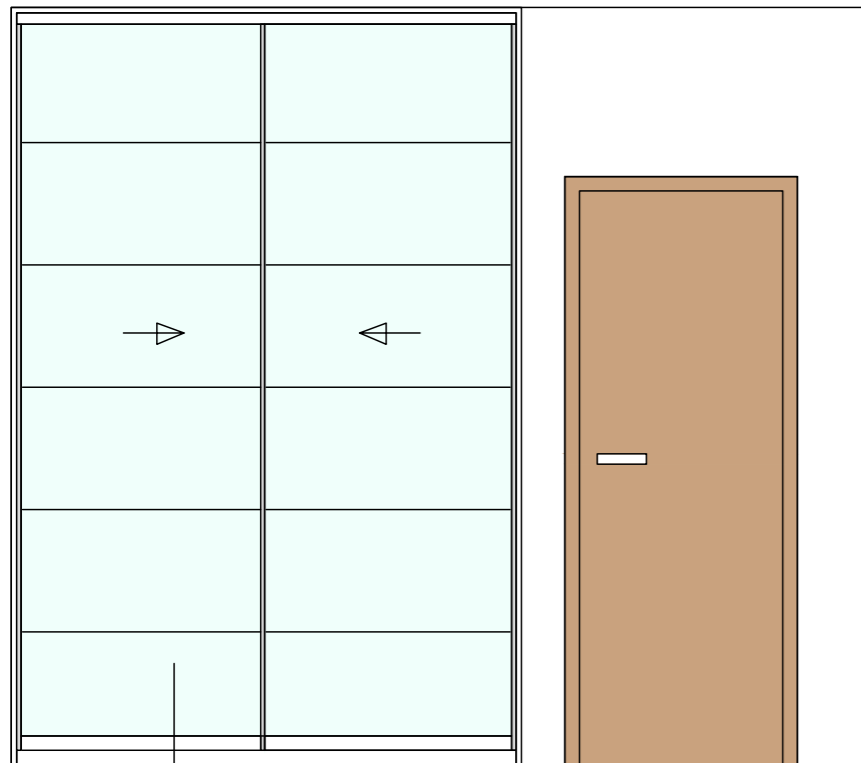

POZN.: změna obkladu stěn (kámen) dle výkresů

OBÝVACÍ POKOJ + KUCHYNĚ - vizualizace

POZN.: změna obkladu stěn (kámen), členění horních skříněk a bok ostrůvku dřevodekor dle výkresů

OBÝVACÍ POKOJ + KUCHYNĚ - vizualizace

LOŽNICE - pohledy na kratší strany + vnitřní schéma skříně

skříň hl. 600 mm (dveře bílé sklo + chrom, viz reference)
 - uvnitř senzorové osvětlení, nastavitelné police
 - vodící lišta nahoře bílý lak, dole upevnění 5cm + korpus bílý lak