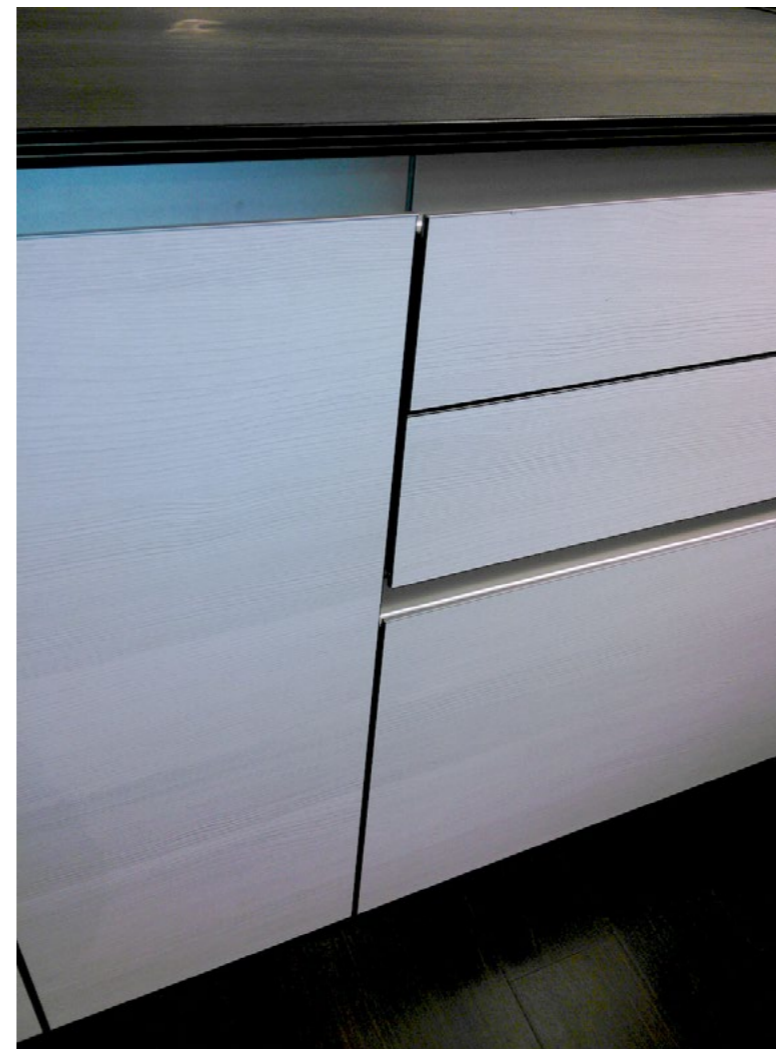

granitový dřez Blanco Metra 45 S SILGRANIT® PuraDur®, dekor Jasmin

referenční obrázek otevírání myčky (obr. vlevo) a ledničky s mrazákem (obr. vpravo)