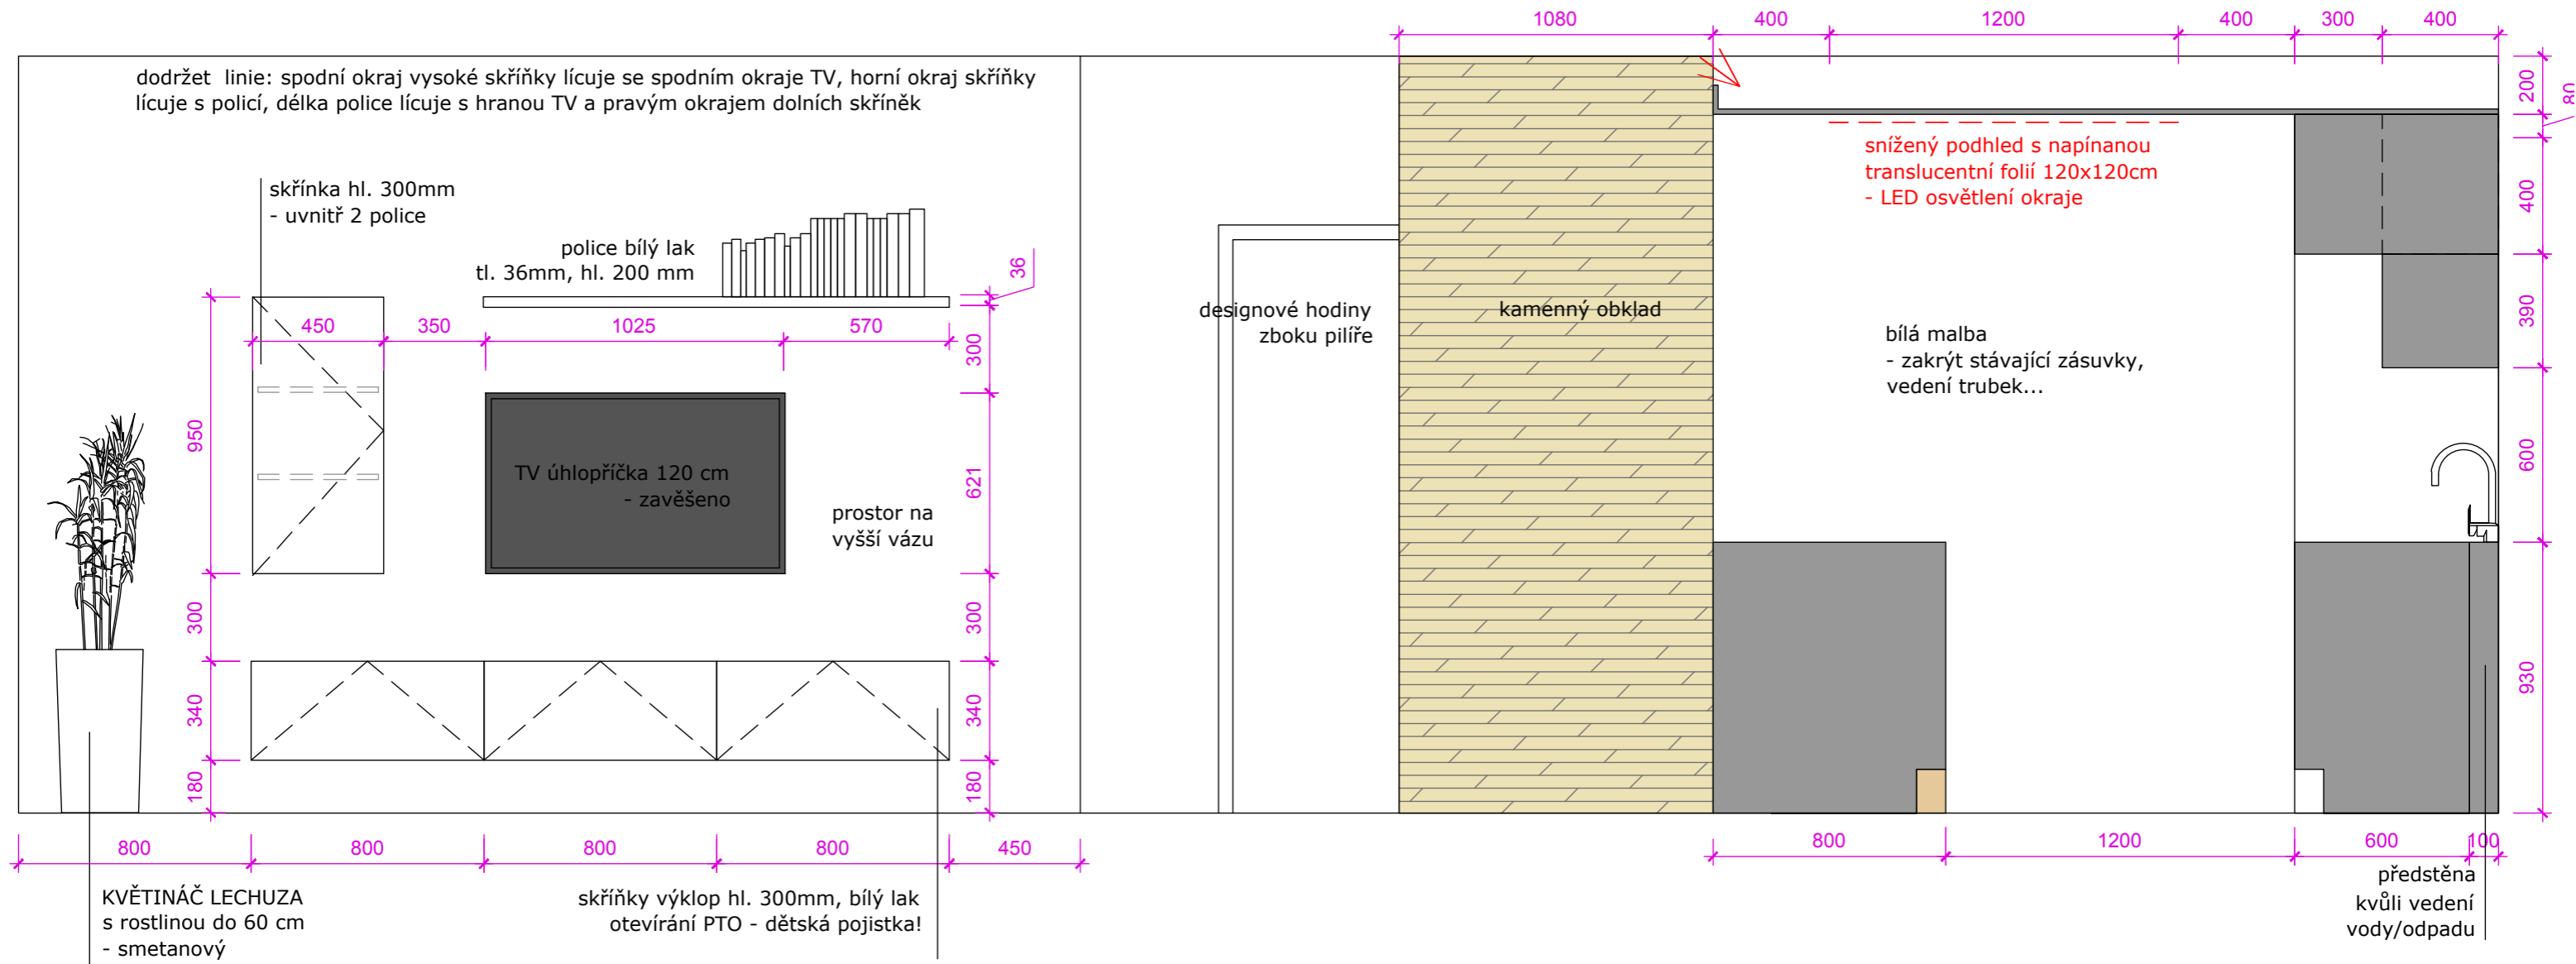

KUCHYŇSKÝ KOUT + OP - pohled na stěnu s TV