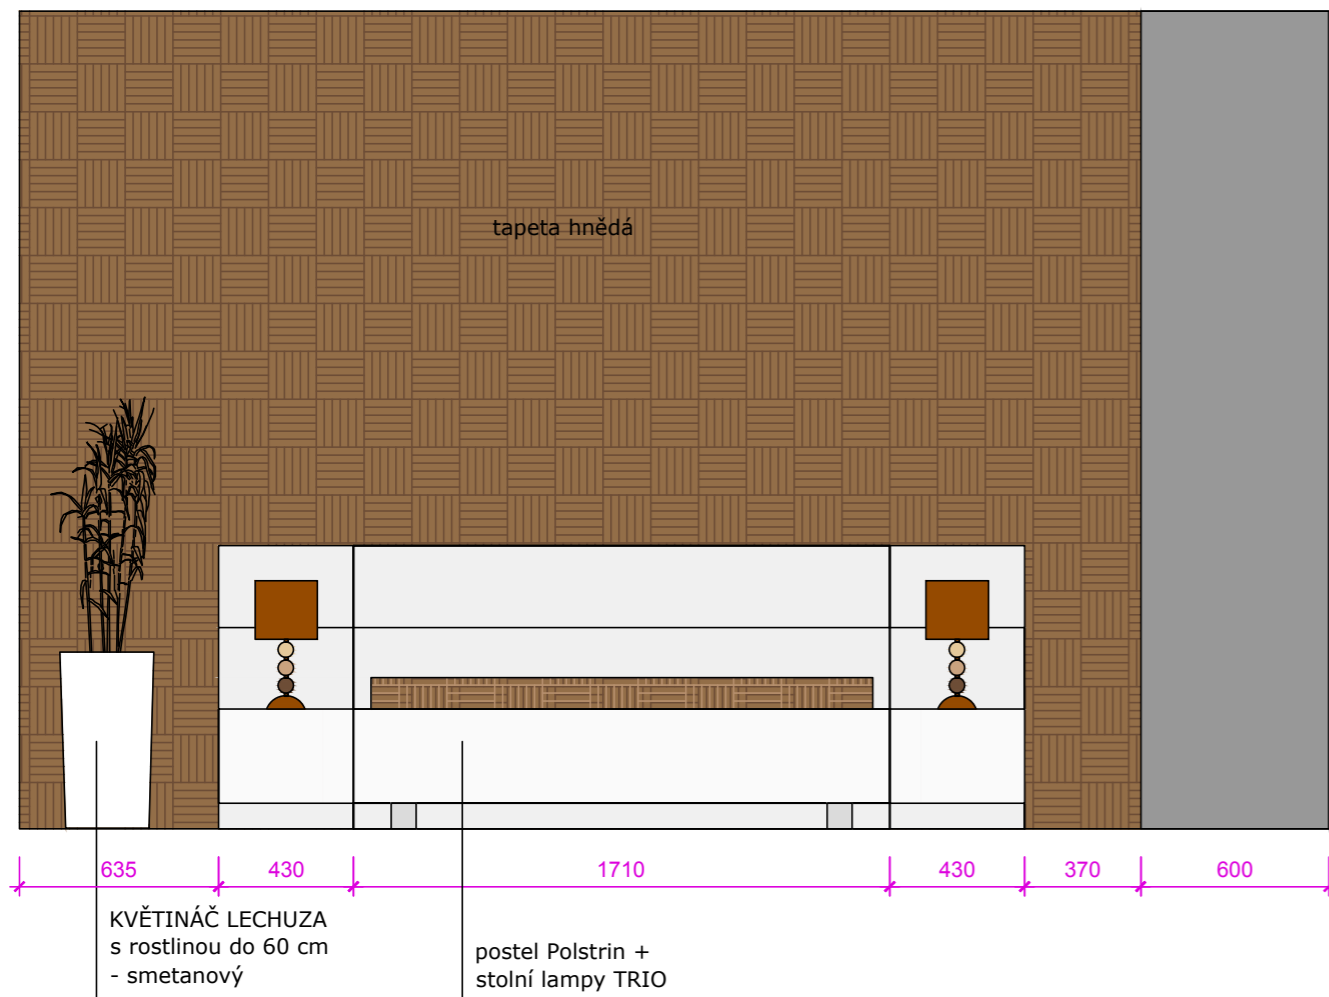

LOŽNICE - pohledy na kratší strany + vnitřní schéma skříně

skříň hl. 600 mm (dveře bílé sklo + chrom, viz reference)
 - uvnitř senzorové osvětlení, nastavitelné police
 - vodící lišta nahoře bílý lak, dole upevnění 5cm + korpus bílý lak

sklopný prac. stůl 55x90 cm ořech
 - podepřeno konsolami cca 250x550mm
 (trojúhelníkový profil)

LOŽNICE - pohledy na delší strany

LOŽNICE - doporučené plošné materiály

kusový koberec: Miroo (Ray 74 havana) obdélník 70x140cm