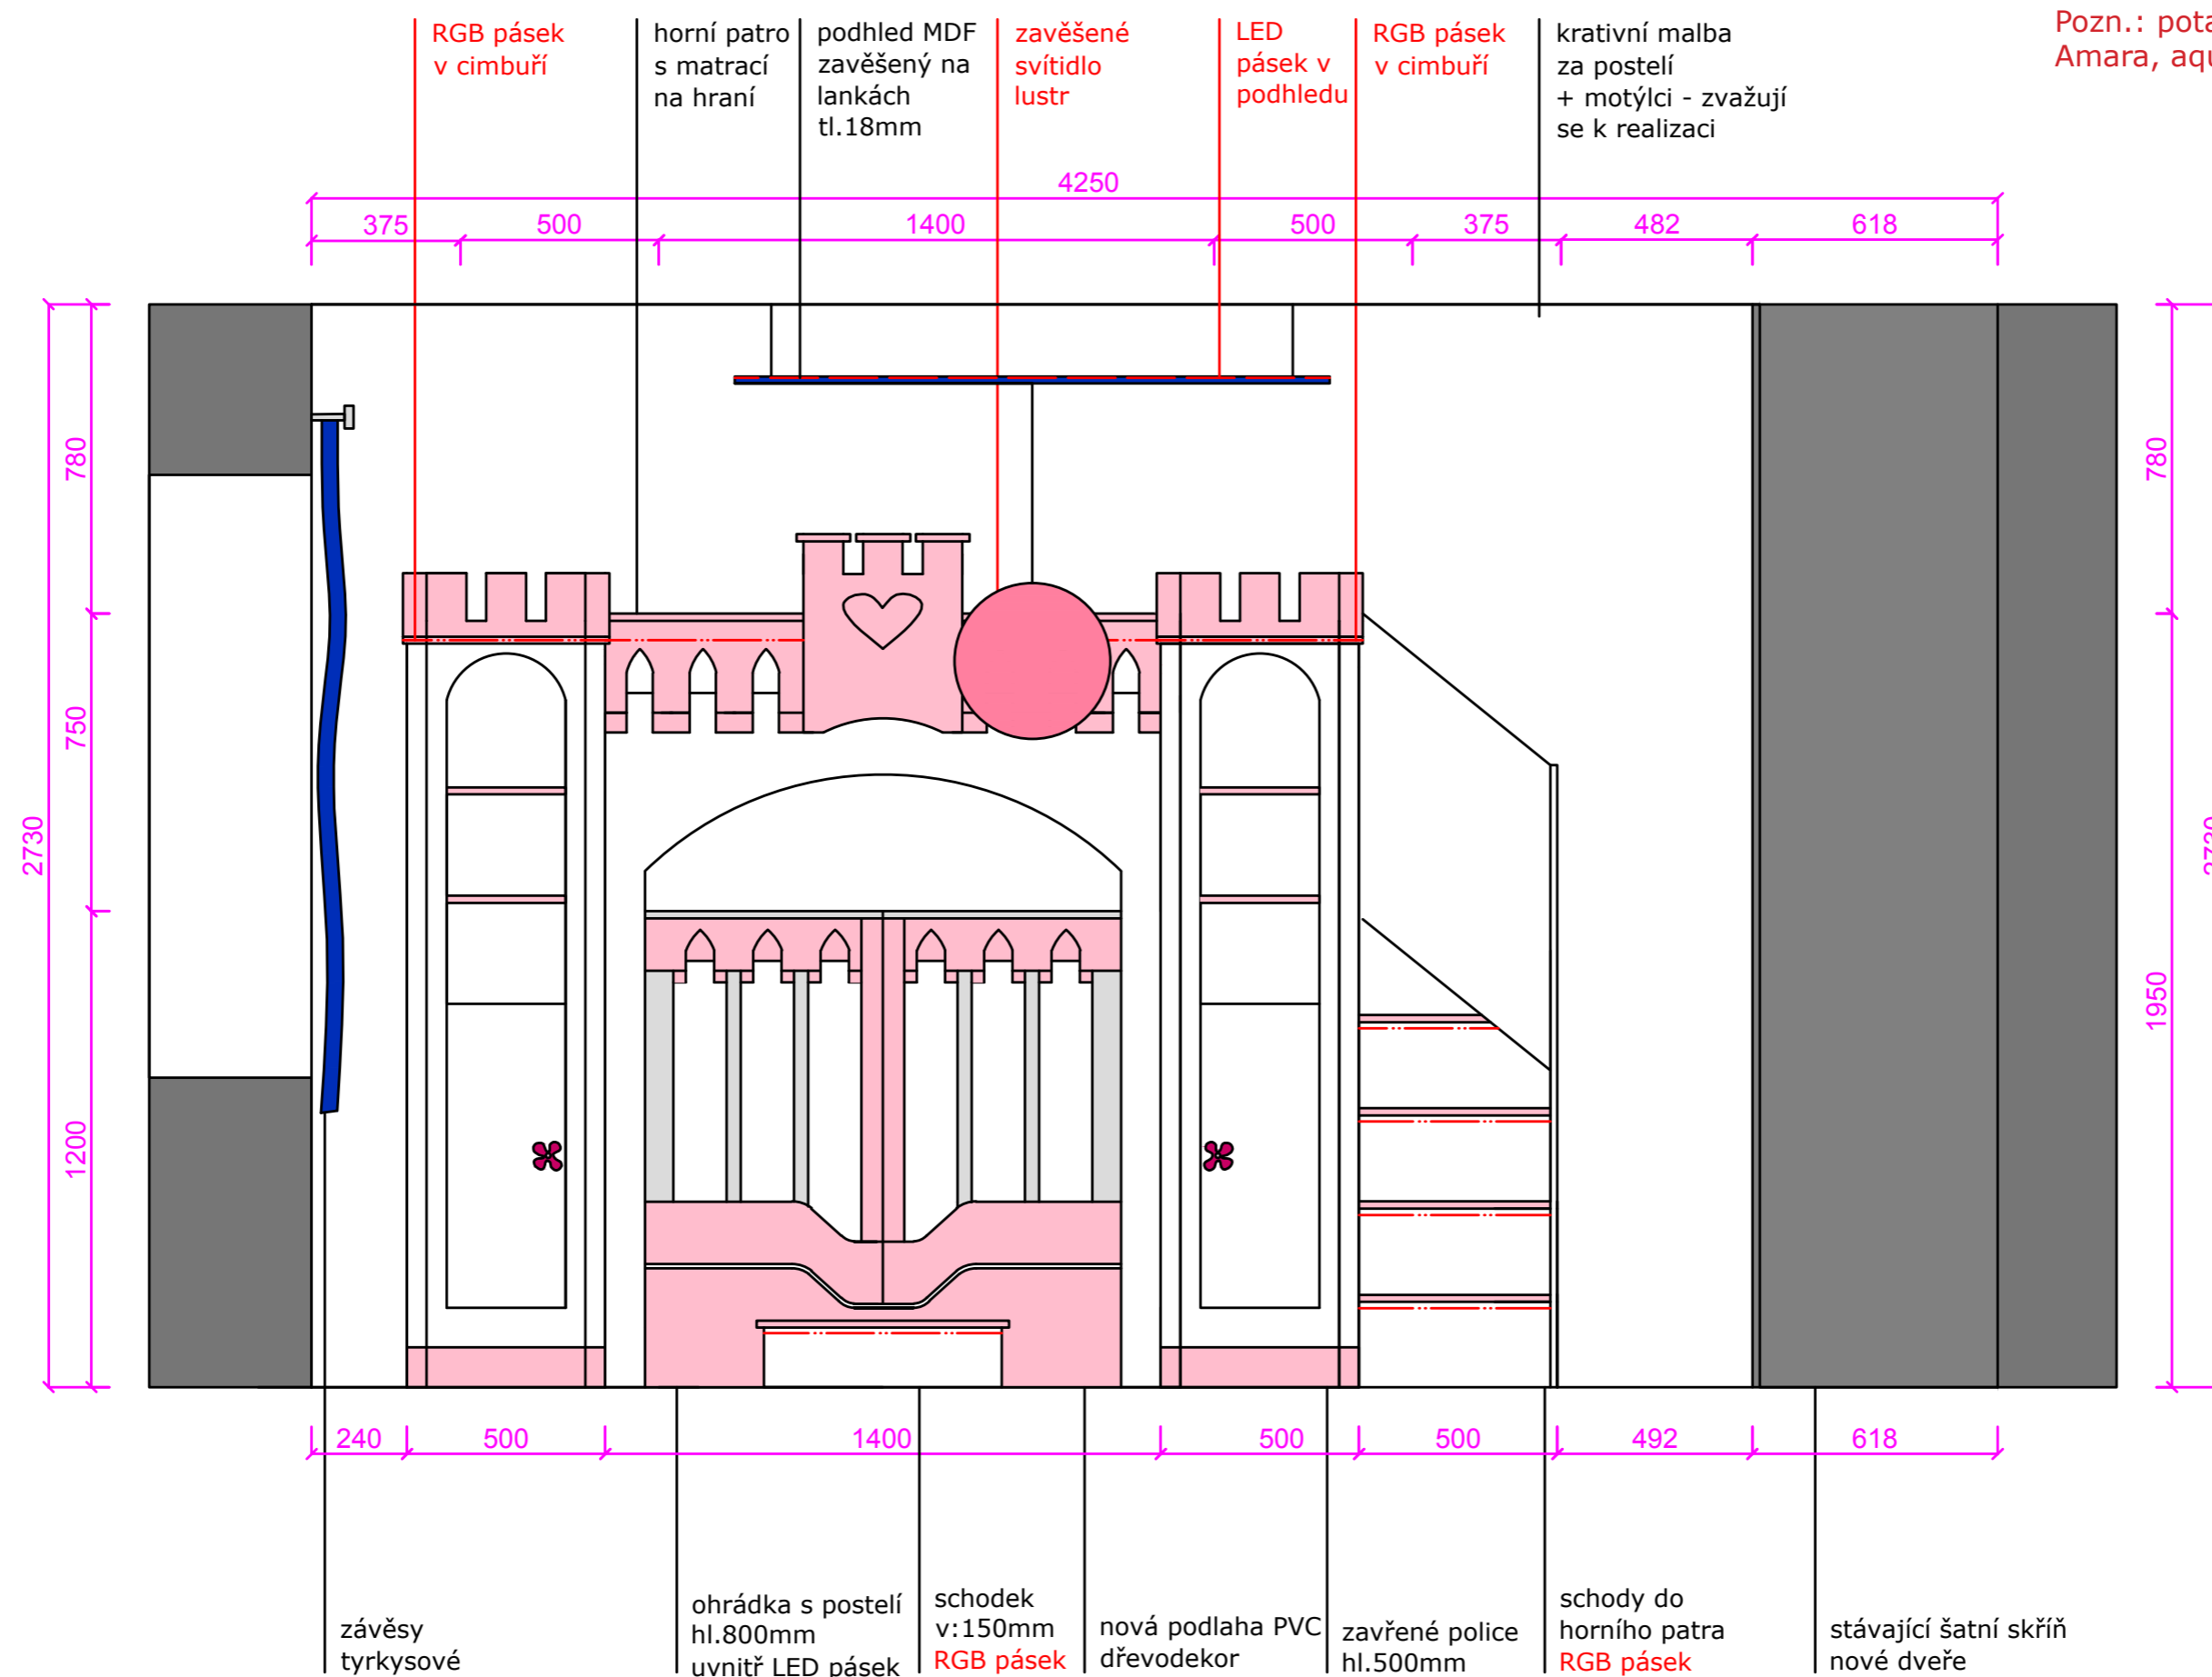

POHLED - na postel - zámek

Pozn.: potah na schodky: Amara, aqua clean, Velor - 75!