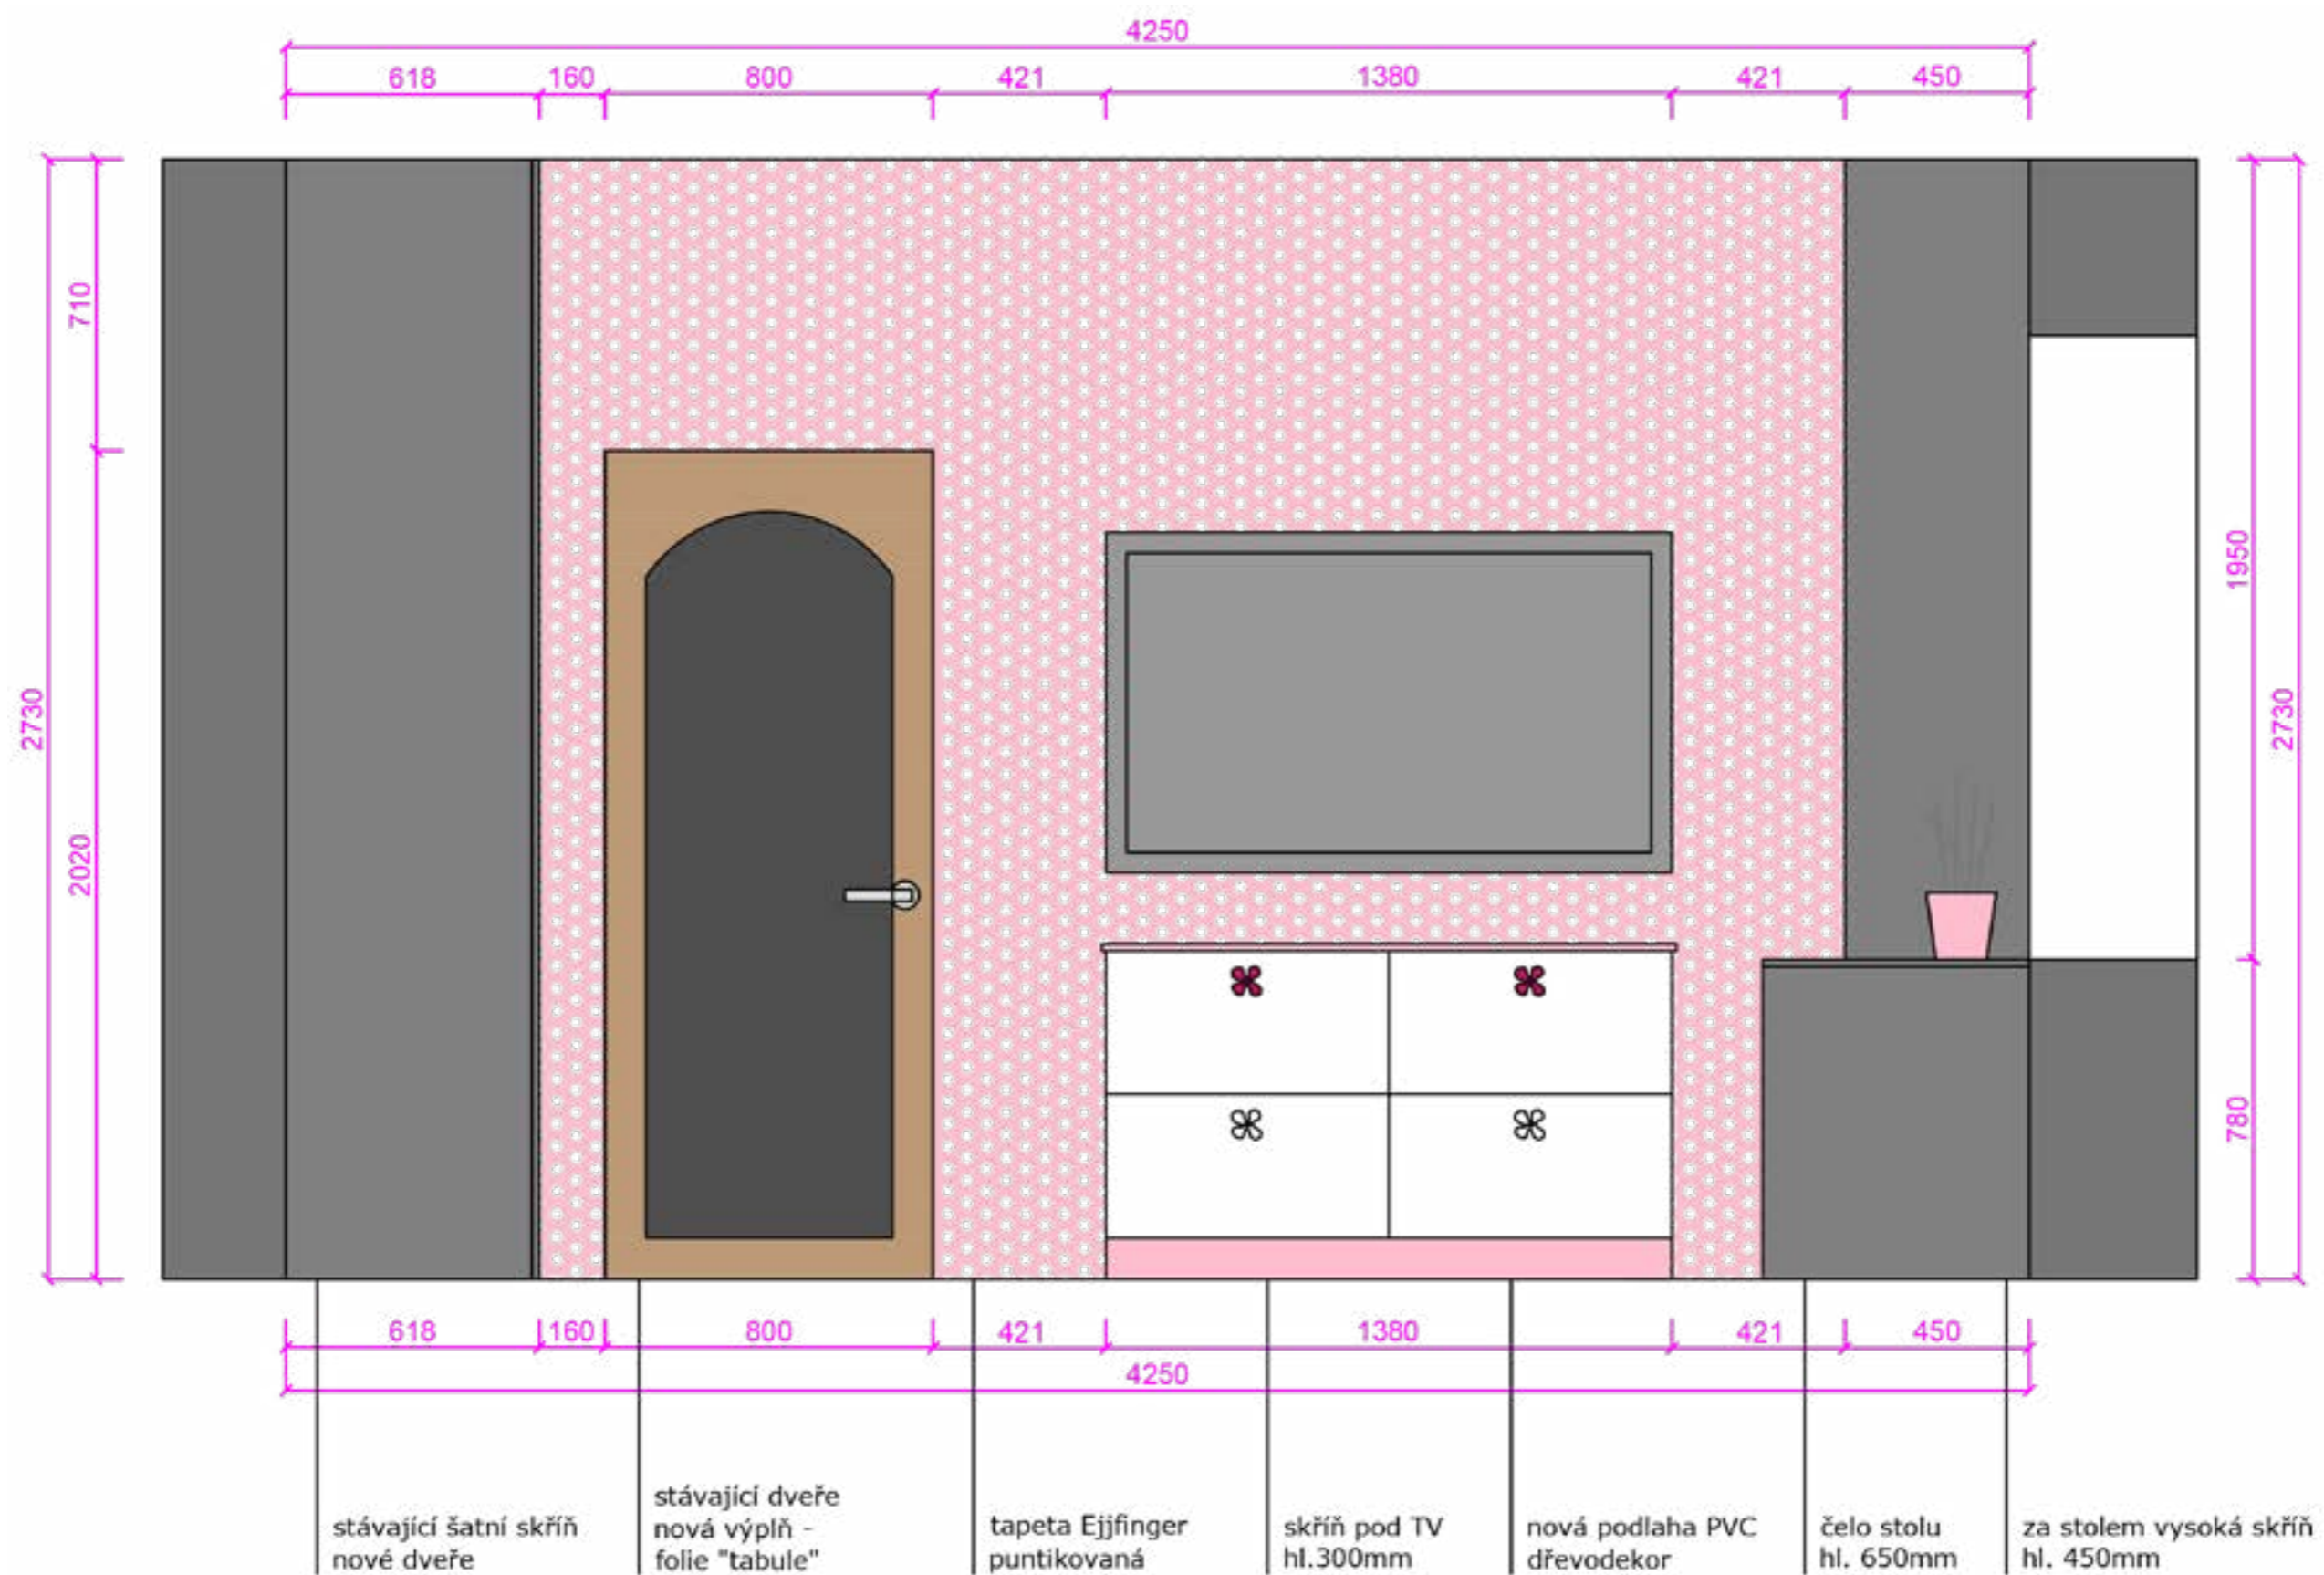

## LED pásek:

- uvnitř postele - vypínač + stmívač

# POHLED - na postel - zámek

Pozn.: potah na schodky: Amara, aqua clean, Velor - 75!

# POHLED - na dveře

# POHLED - na skříň

4040

2730

velká šatní skříň - stávající  
nové posunovací dveře  
bílá + zrcadlo