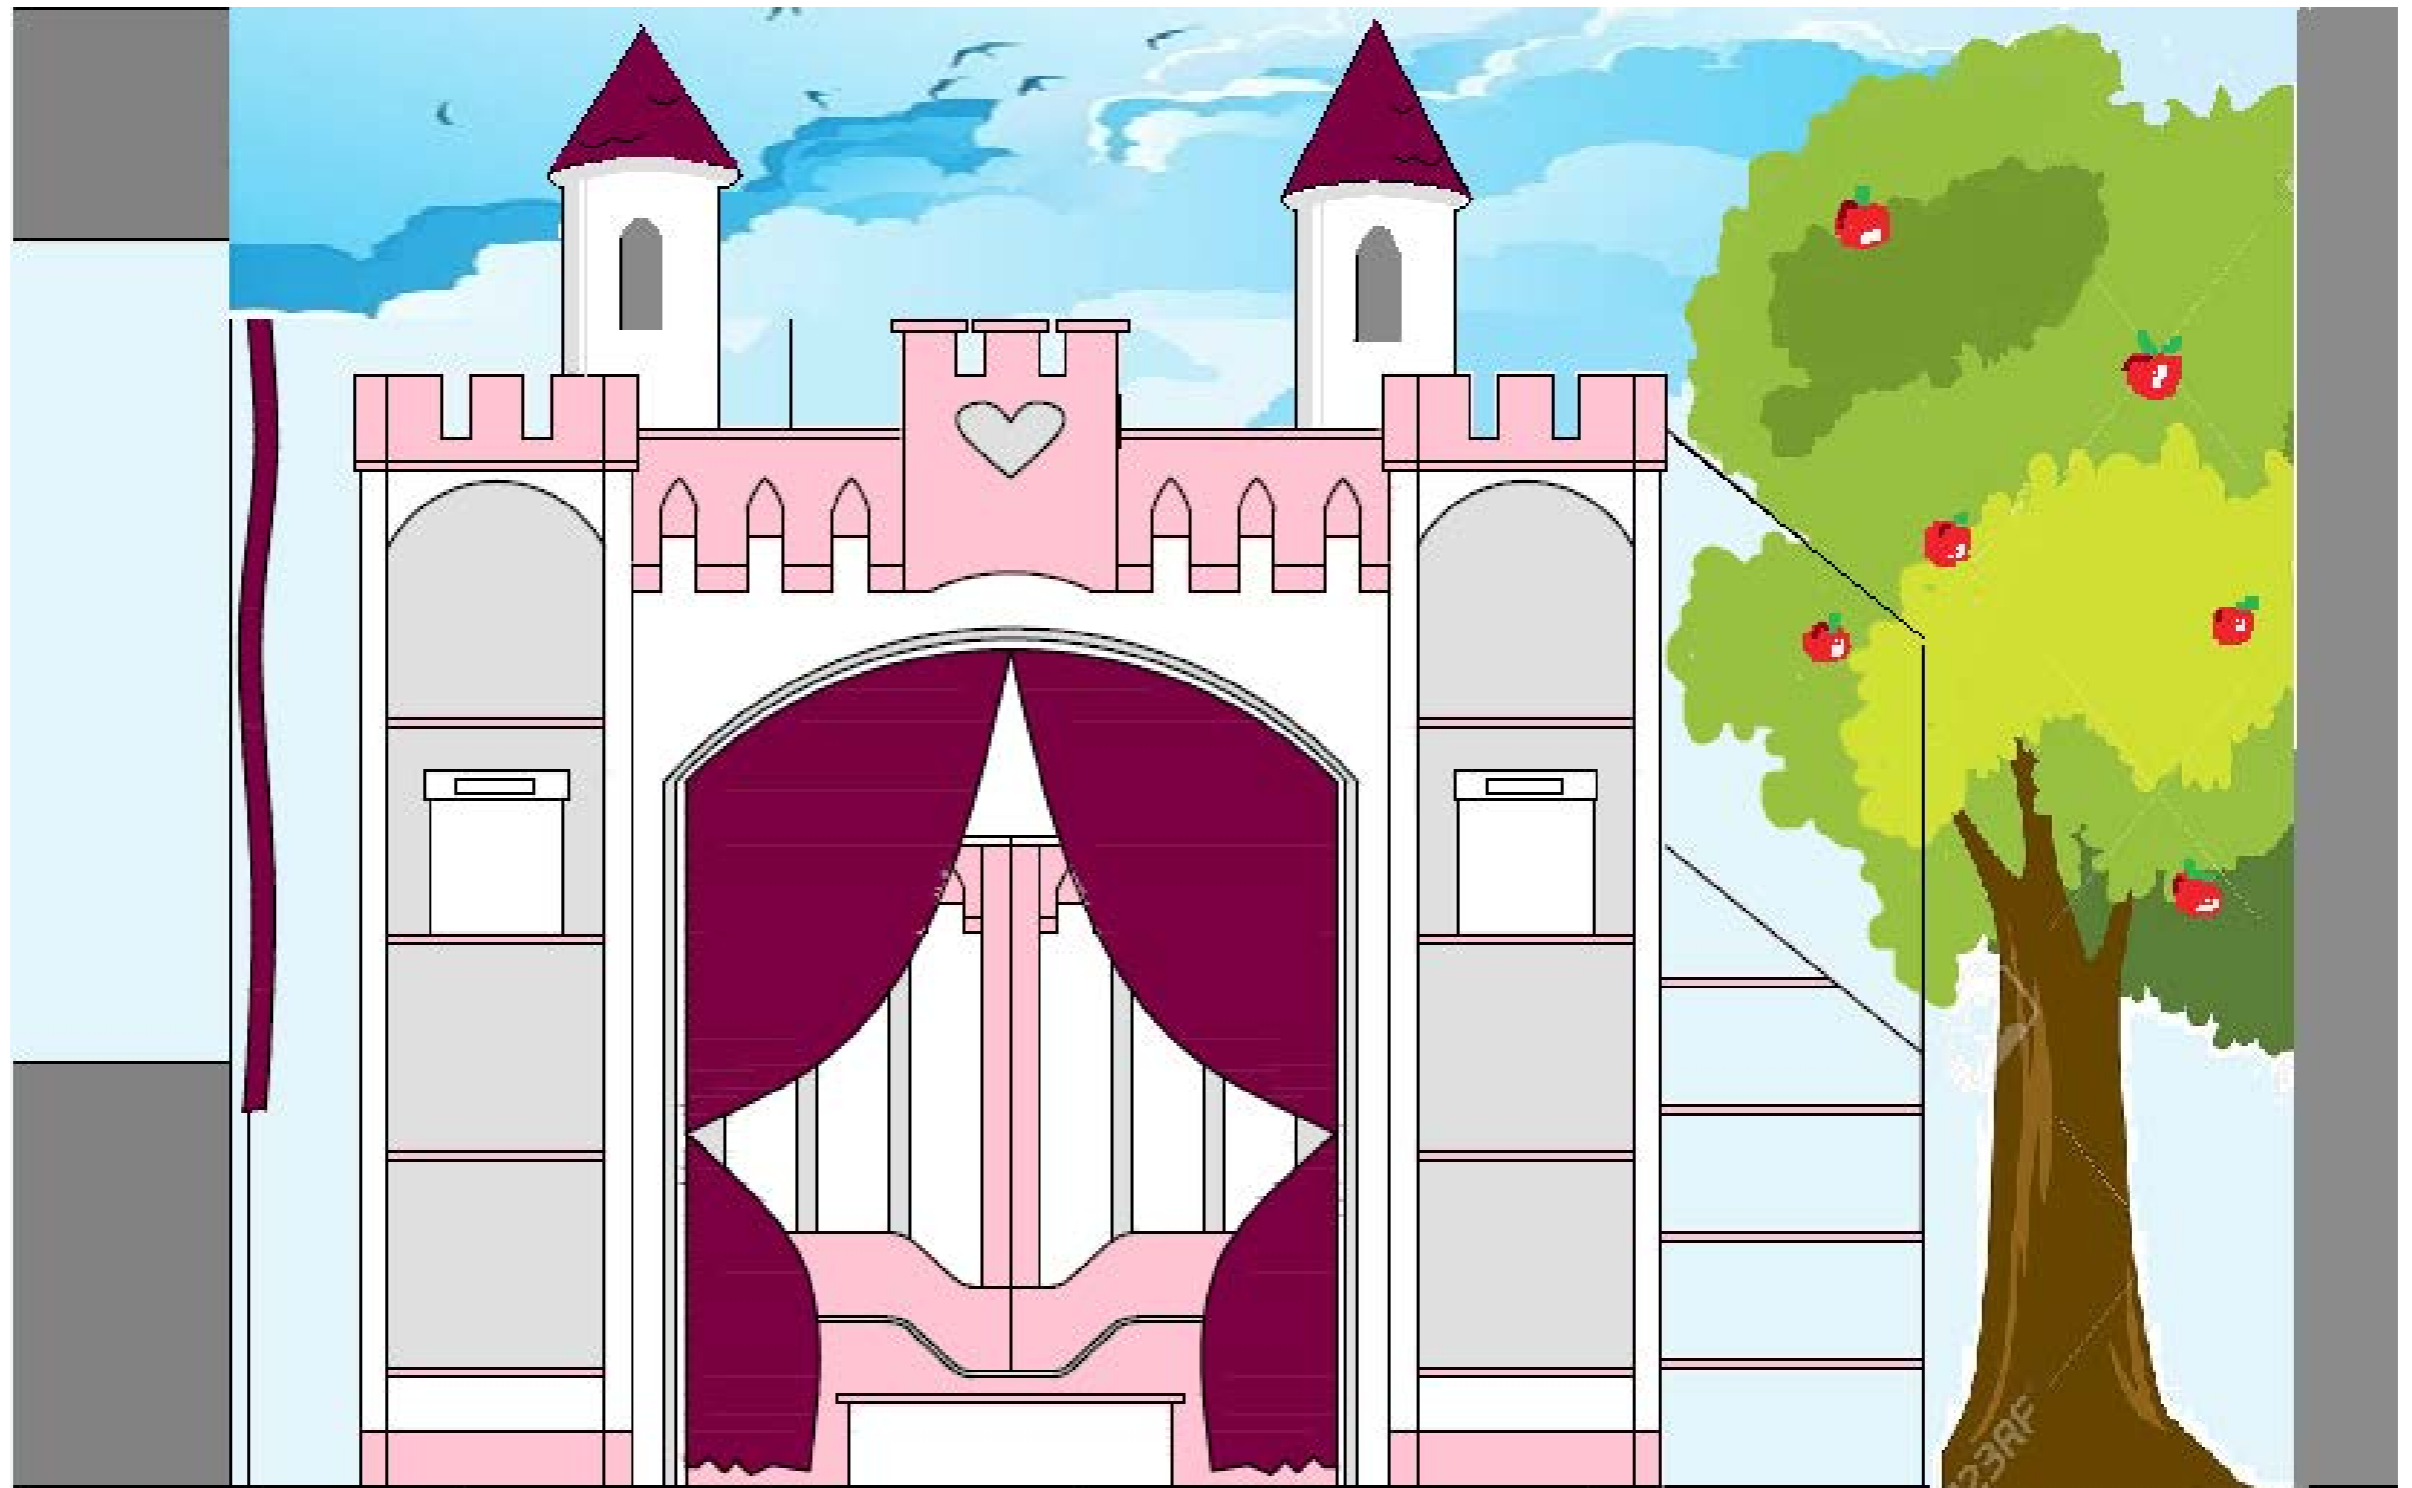

## DĚTSKÝ POKOJ - plošné materiály

podhled - kytička - RAL 5018

zavěsy - tyrkysové

záclona - motýlková

látka na schody postele, Amara aquaclean

# DĚTSKÝ POKOJ - malba za postelí