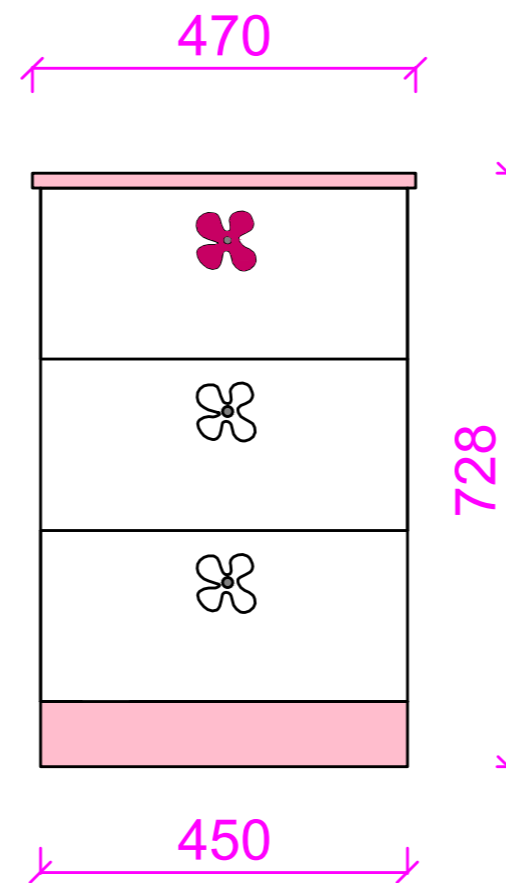

ROZKRESLENÍ - kontejner pod stolem

PŮDORYS

POHLED