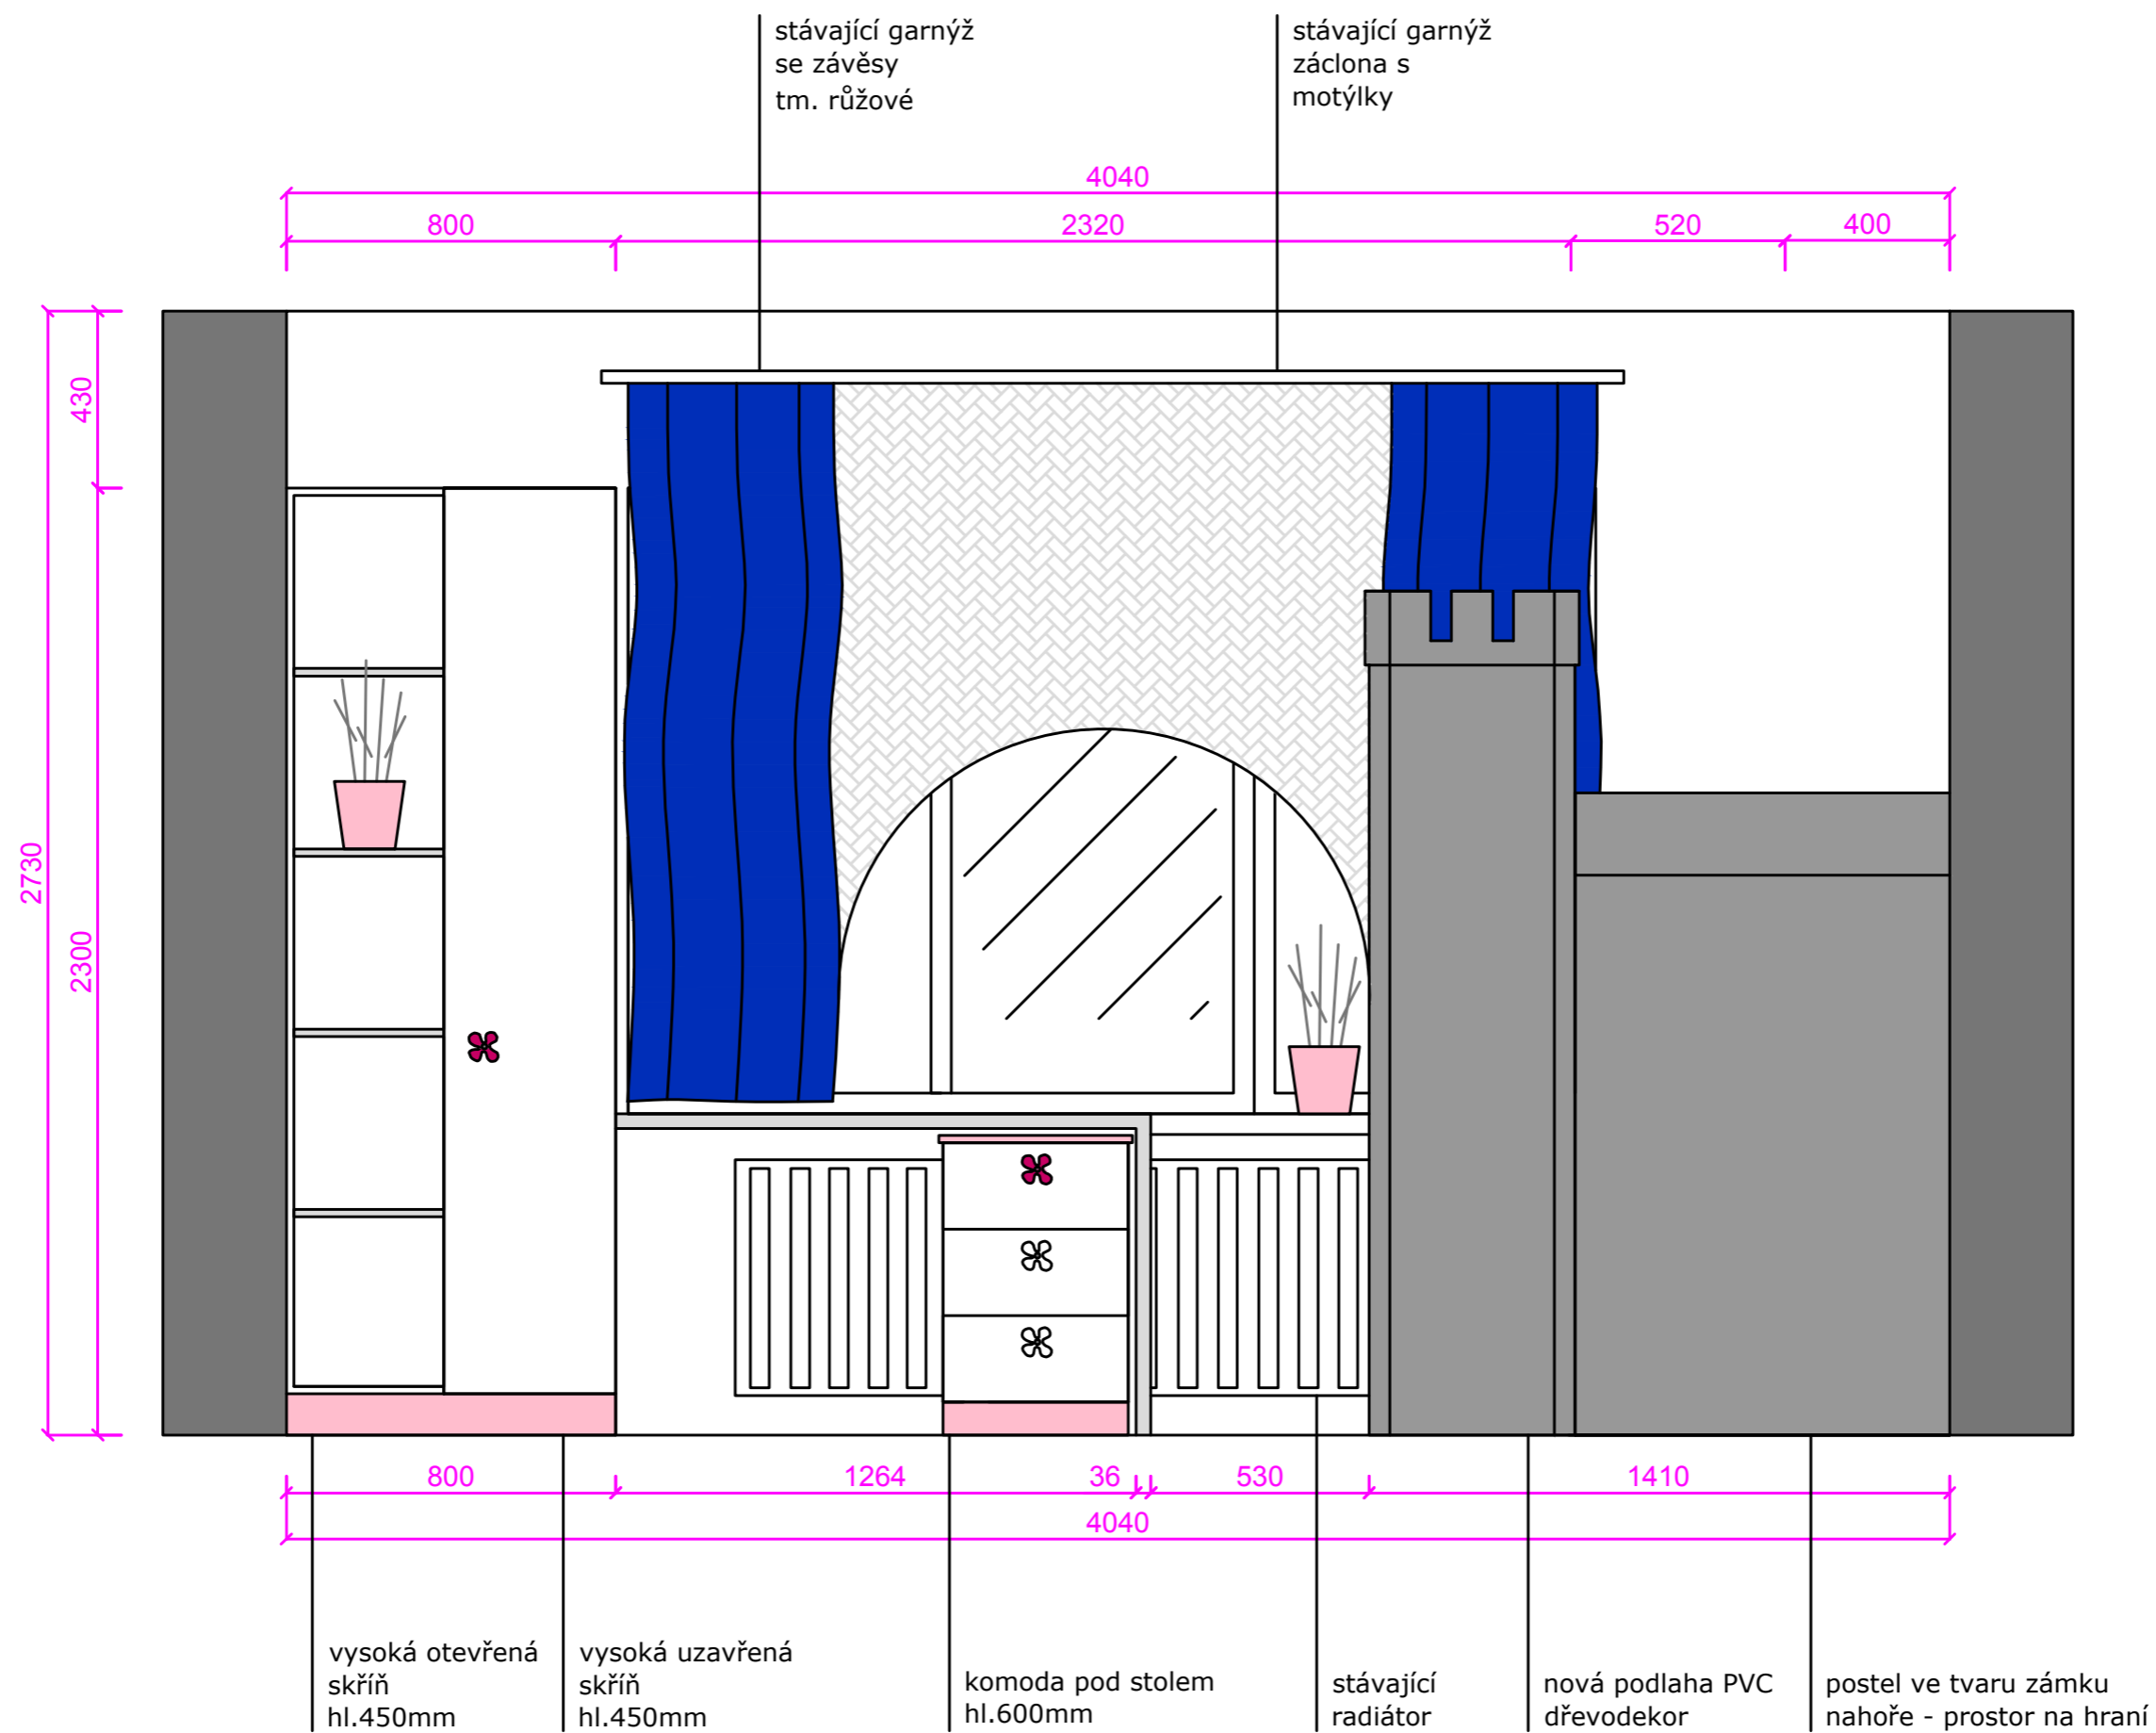

# POHLED - na postel - zámek + závěsy

Pozn.: potah na schodky: Amara, aqua clean, Velor - 75!

# POHLED - na dveře

# POHLED - na okno

# POHLED - na skříň

4040

2730

velká šatní skříň - stávající  
nové posunovací dveře  
bílá + zrcadlo