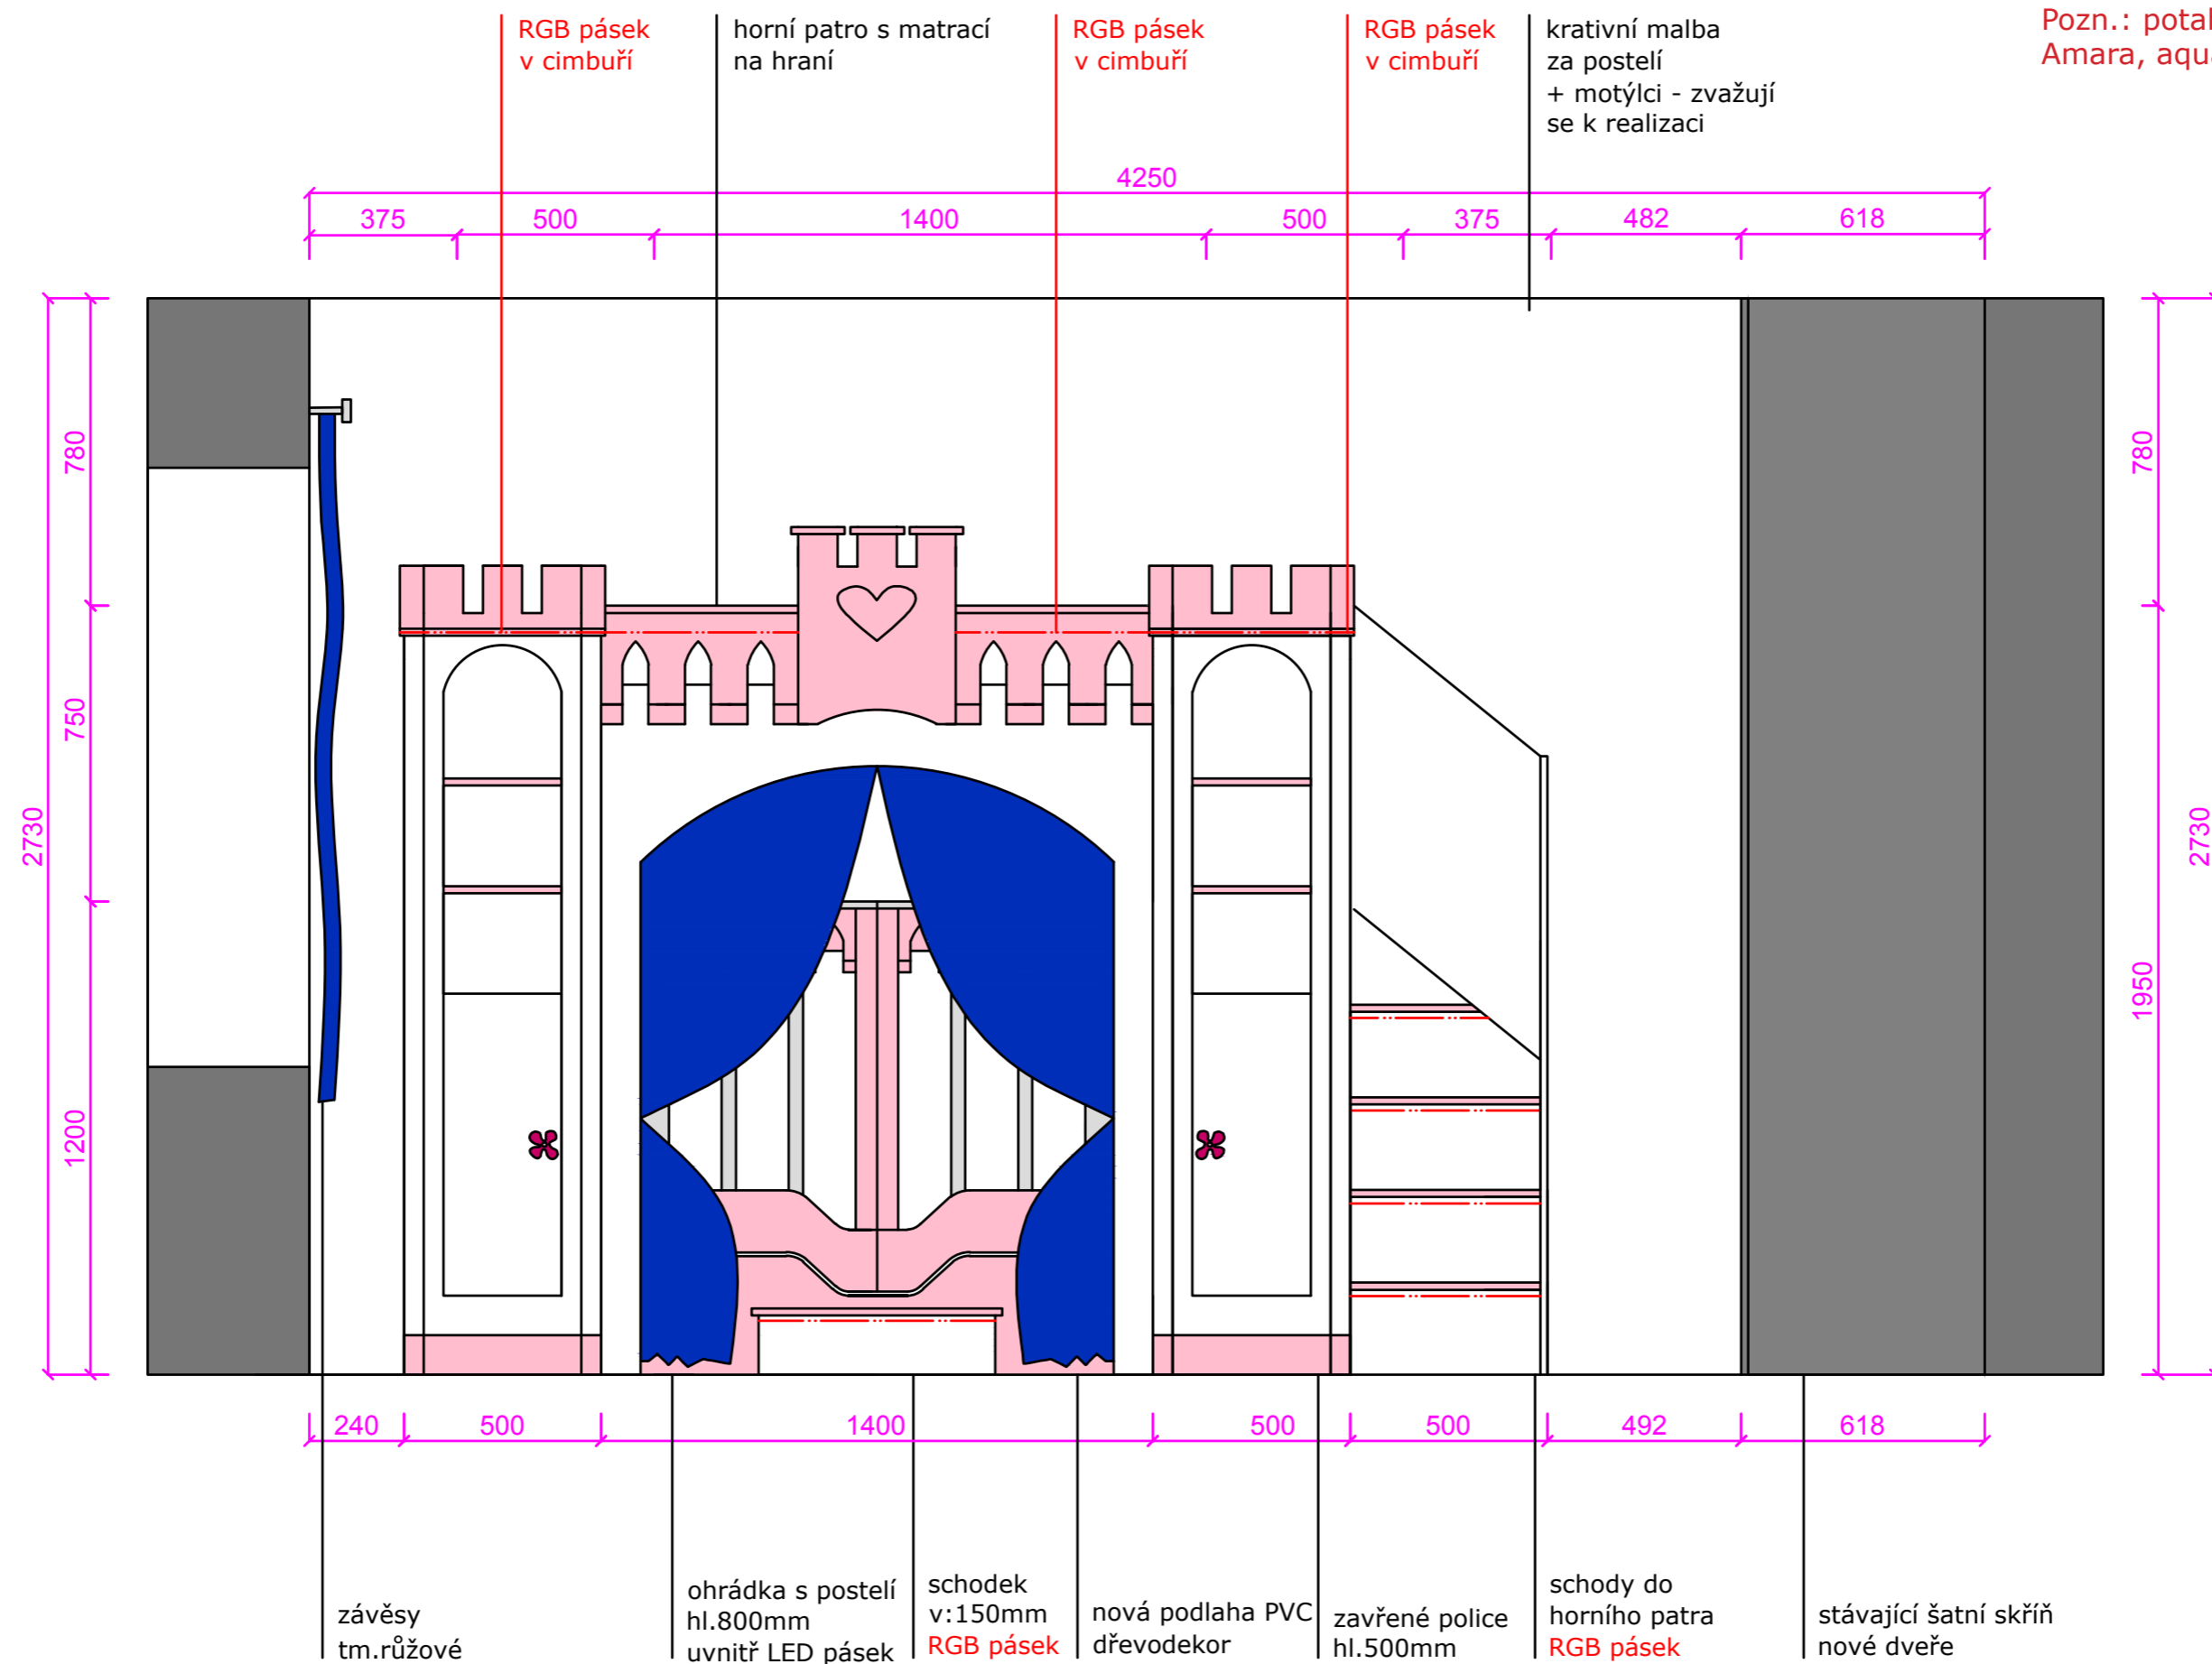

POHLED - na postel - zámek + závěsy

Pozn.: potah na schodky: Amara, aqua clean, Velor - 75!