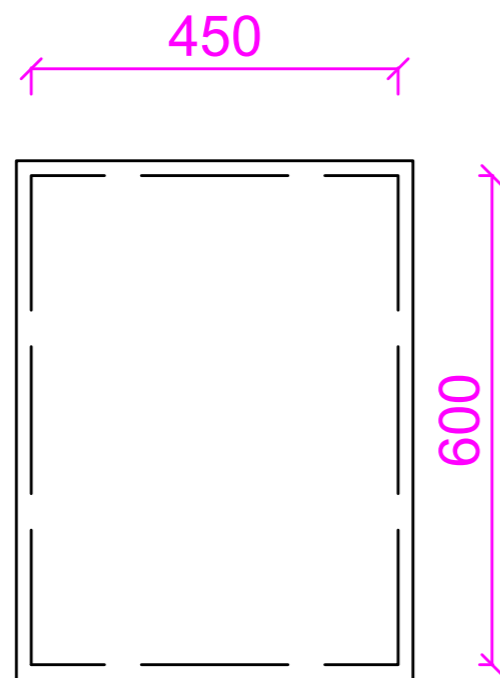

ROZKRESLENÍ - kontejner pod stolem

PŮDORYS