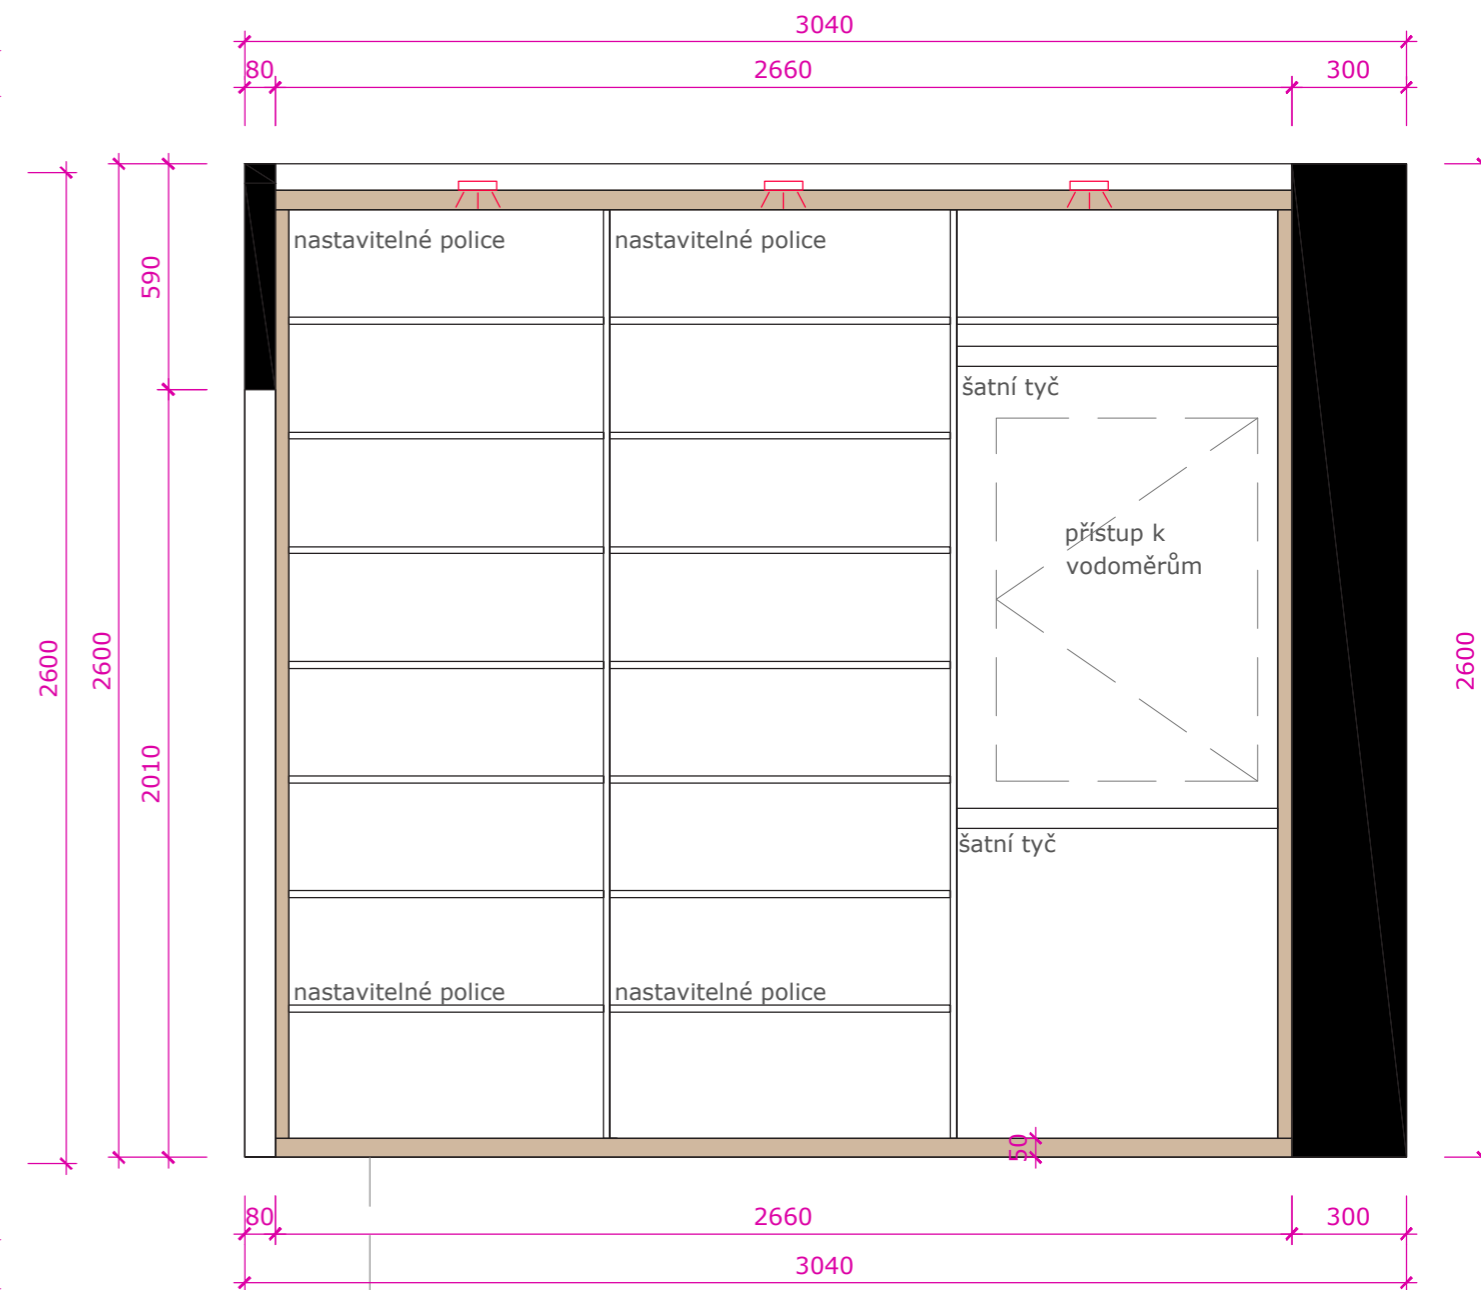

skříň s posuvými dveřmi
korpus lamino Ořech Pacifik
dveře lamino Crema
tabulová barva bílá