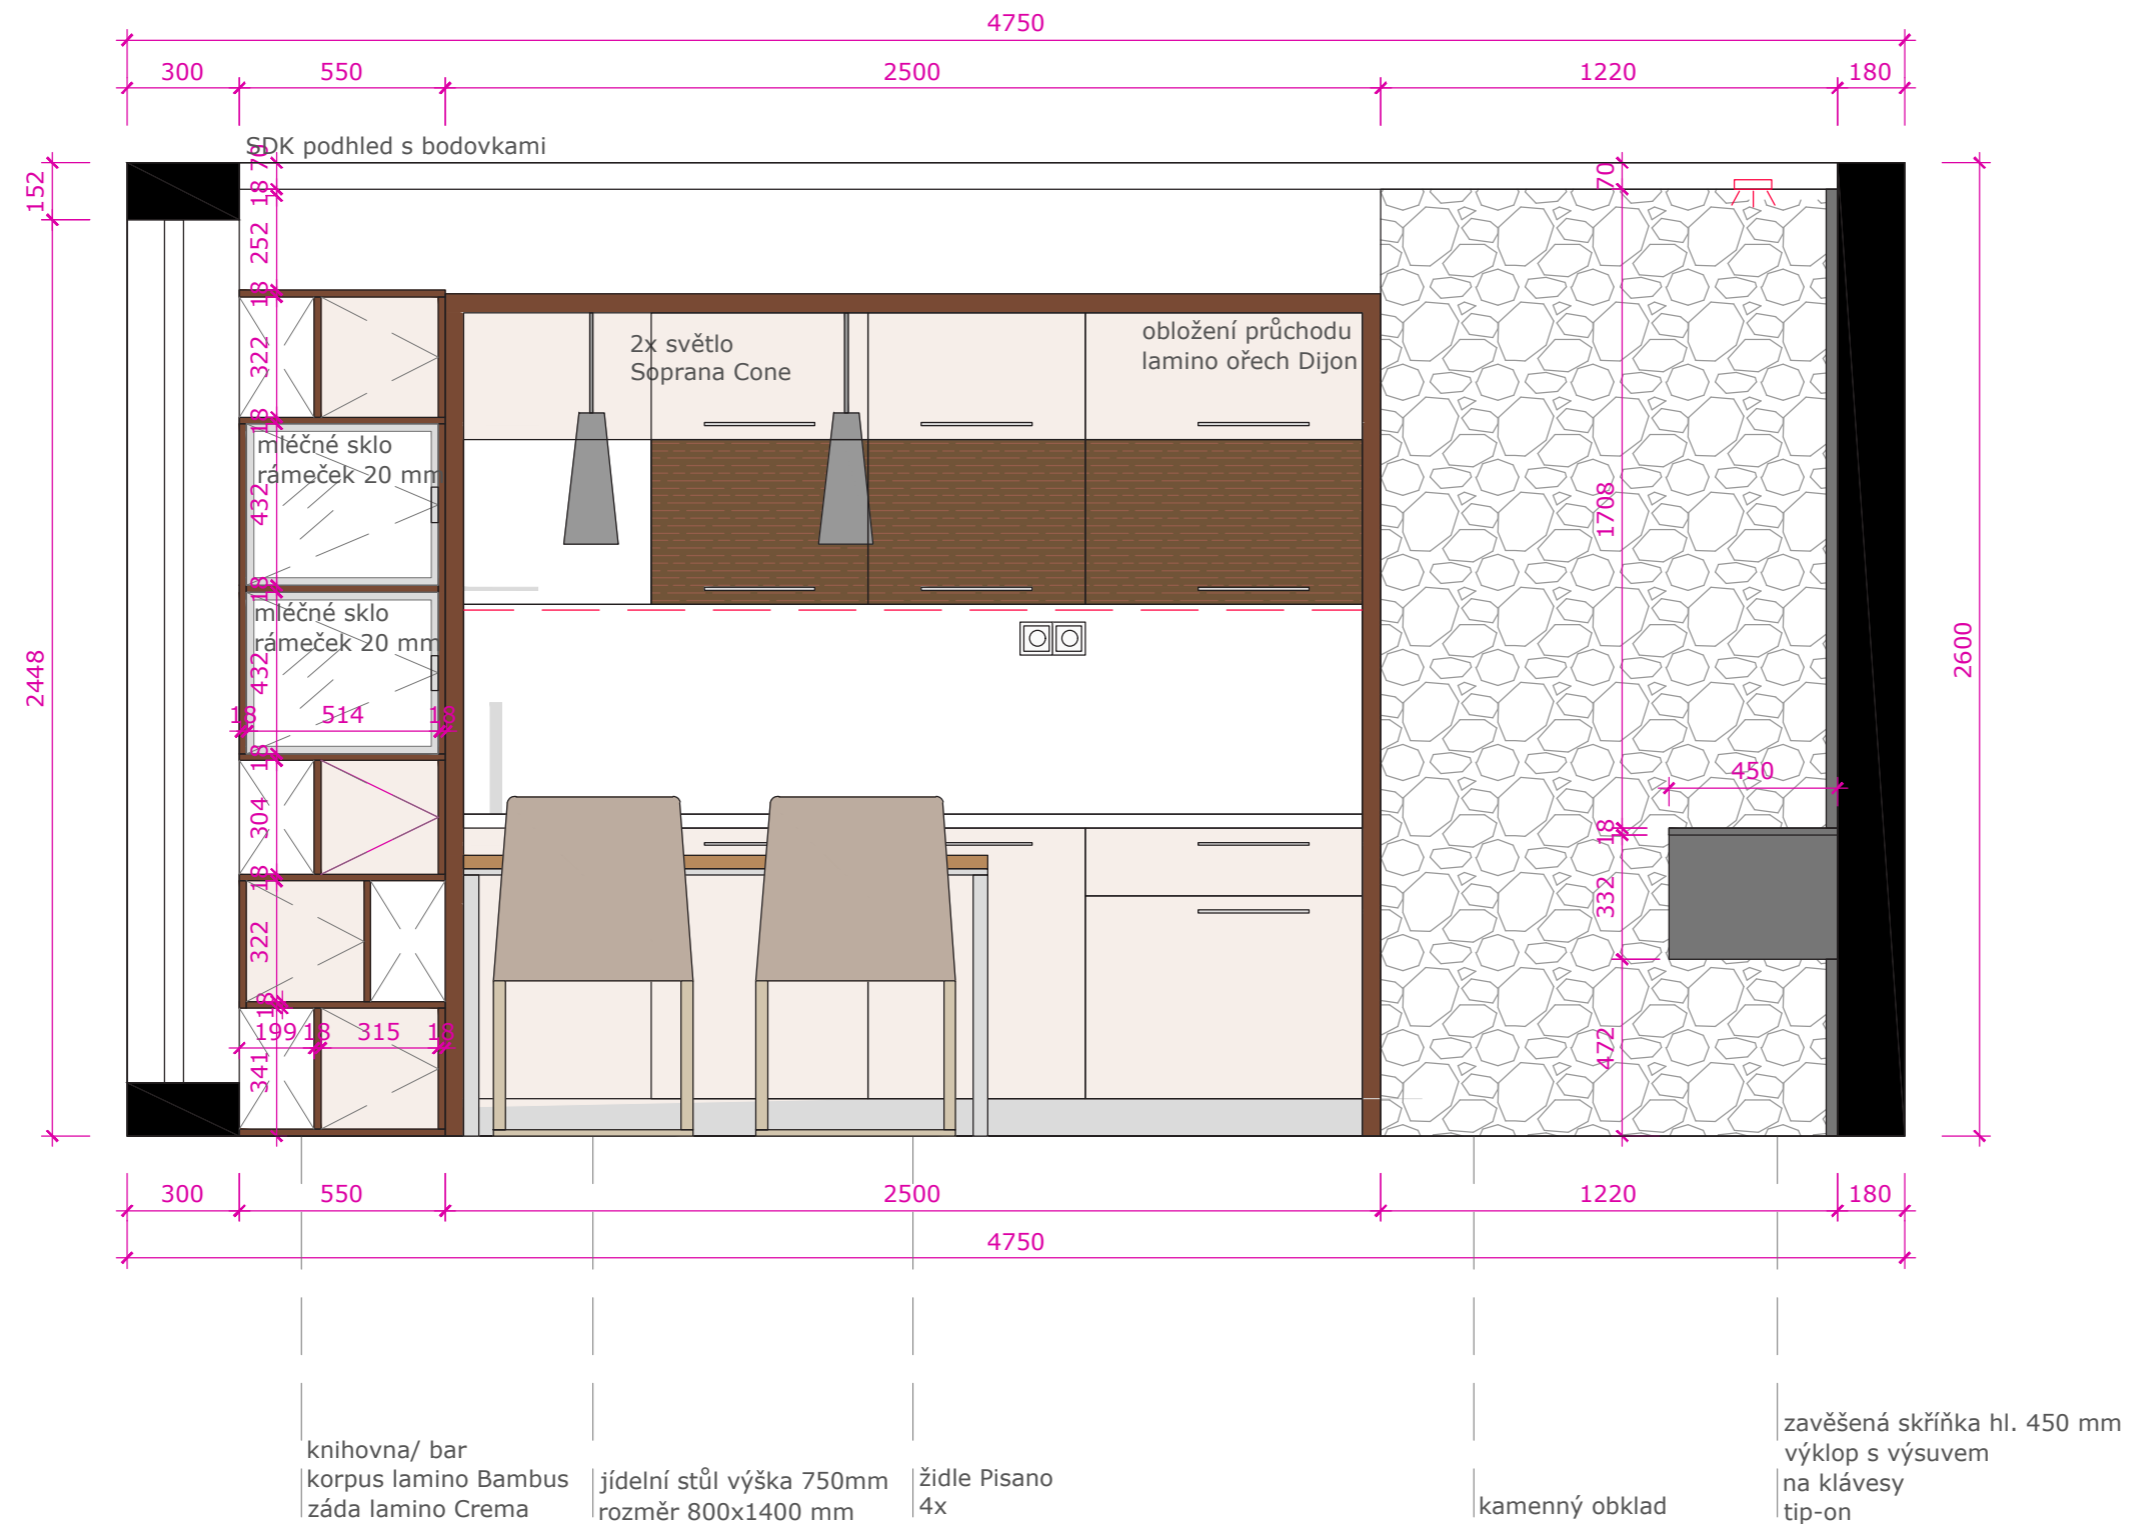

PŮDORYS CELÝ BYT- elektro

PŮDORYS OBÝVACÍ POKOJ A KUCHYNĚ - návrh

POHLEDY POKOJ A KUCHYNĚ - kuchyňská linka

výměna parapetu návaznost na kuchyňskou linku (pult s přesahem 200mm)

sorter 3-dílný drátěná police (úklid)

POHLEDY POKOJ A KUCHYNĚ - pohled k oknům

- lampa Soprana Bow
- pohovka s lenoškou 2600x2000 mm
- konf. stolec výška 500mm rozměr 600x800 mm
- závěs cihlová
- židle Pisano 4x
- jídelní stůl výška 750mm rozměr 800x1400 mm
- skříňky hl. 600mm lamino Crema úchytka

POHLEDY POKOJ A KUCHYNĚ - pohled z obývacího pokoje ke kuchyni

POHLEDY POKOJ A KUCHYNĚ - pohled k TV stěně

skříňky hl. 600mm
lamino Crema
úchytka

lednice
volně stojící ve skříni
lamino Crema

závěsná skříňka hl. 500 mm
výklop s výsuvem
na klávesy
tip-on

- vyroben na míru
- nohy nerez BEZ PROSTŘEDNÍ PŘÍČKY (VIZ. VÝKRESY)
- deska Dub Arlington
- 1400x800 mm- jídelní stůl
- 800x600 konferenční stolek

Židle Pisano

PRODUKTY

Sedačka Linate- rohová s lenoškou, látka Carabu béžovo šedá