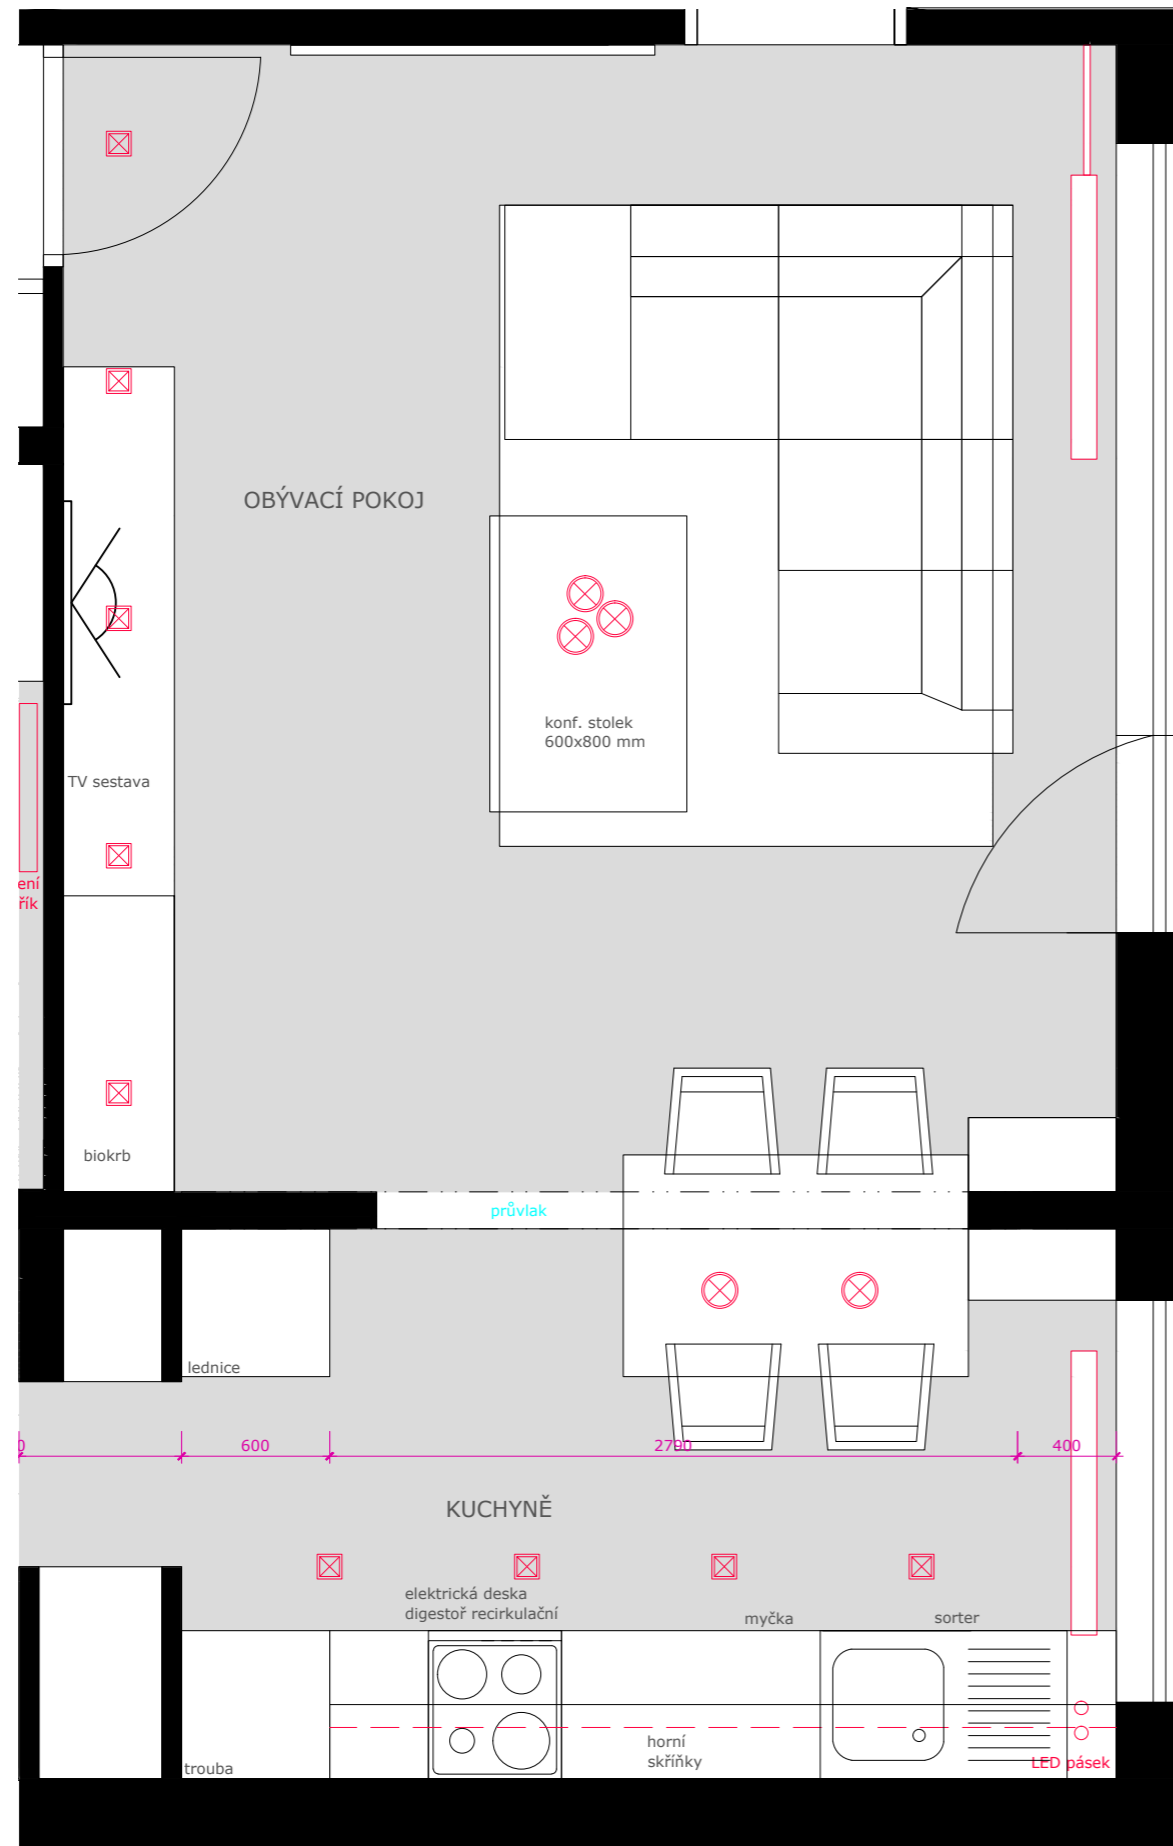

NÁVRH INTERIÉRU

“Celková proměna bytu 3+1”

Brno

FINAL 20.4.2016

PŮDORYS CELÝ BYT- stávající stav

PŮDORYS CELÝ BYT- návrh

REALIZACE:

- dispoziční změny
- podlahy PVC (celý interiér)
- povrchové úpravy stěn (malby, příp. částečně tapeta)
- nové elektroinstalace
- realizace interiérového vybavení

PŮDORYS CELÝ BYT- elektro

PŮDORYS OBÝVACÍ POKOJ A KUCHYNĚ - návrh

POHLEDY POKOJ A KUCHYNĚ - kuchyňská linka

výměna parapetu návaznost na kuchyňskou linku (pult s přesahem 200mm)

sorter 3-dílný drátěná police (úklid)

POHLEDY POKOJ A KUCHYNĚ - pohled k oknům

- lampa Soprana Bow
- pohovka s lenoškou 2600x2000 mm
- konf. stolec výška 500mm rozměr 600x800 mm
- závěs cihlová
- židle Pisano 4x
- jídelní stůl výška 750mm rozměr 800x1400 mm
- skříňky hl. 600mm lamino Crema úchytka

POHLEDY POKOJ A KUCHYNĚ - pohled z obývacího pokoje ke kuchyni

POHLEDY POKOJ A KUCHYNĚ - pohled k TV stěně

skříňky hl. 600mm
lamino Crema
úchytka

lednice
volně stojící ve skříni
lamino Crema

závěsná skříňka hl. 500 mm
výklop s výsuvem
na klávesy
tip-on