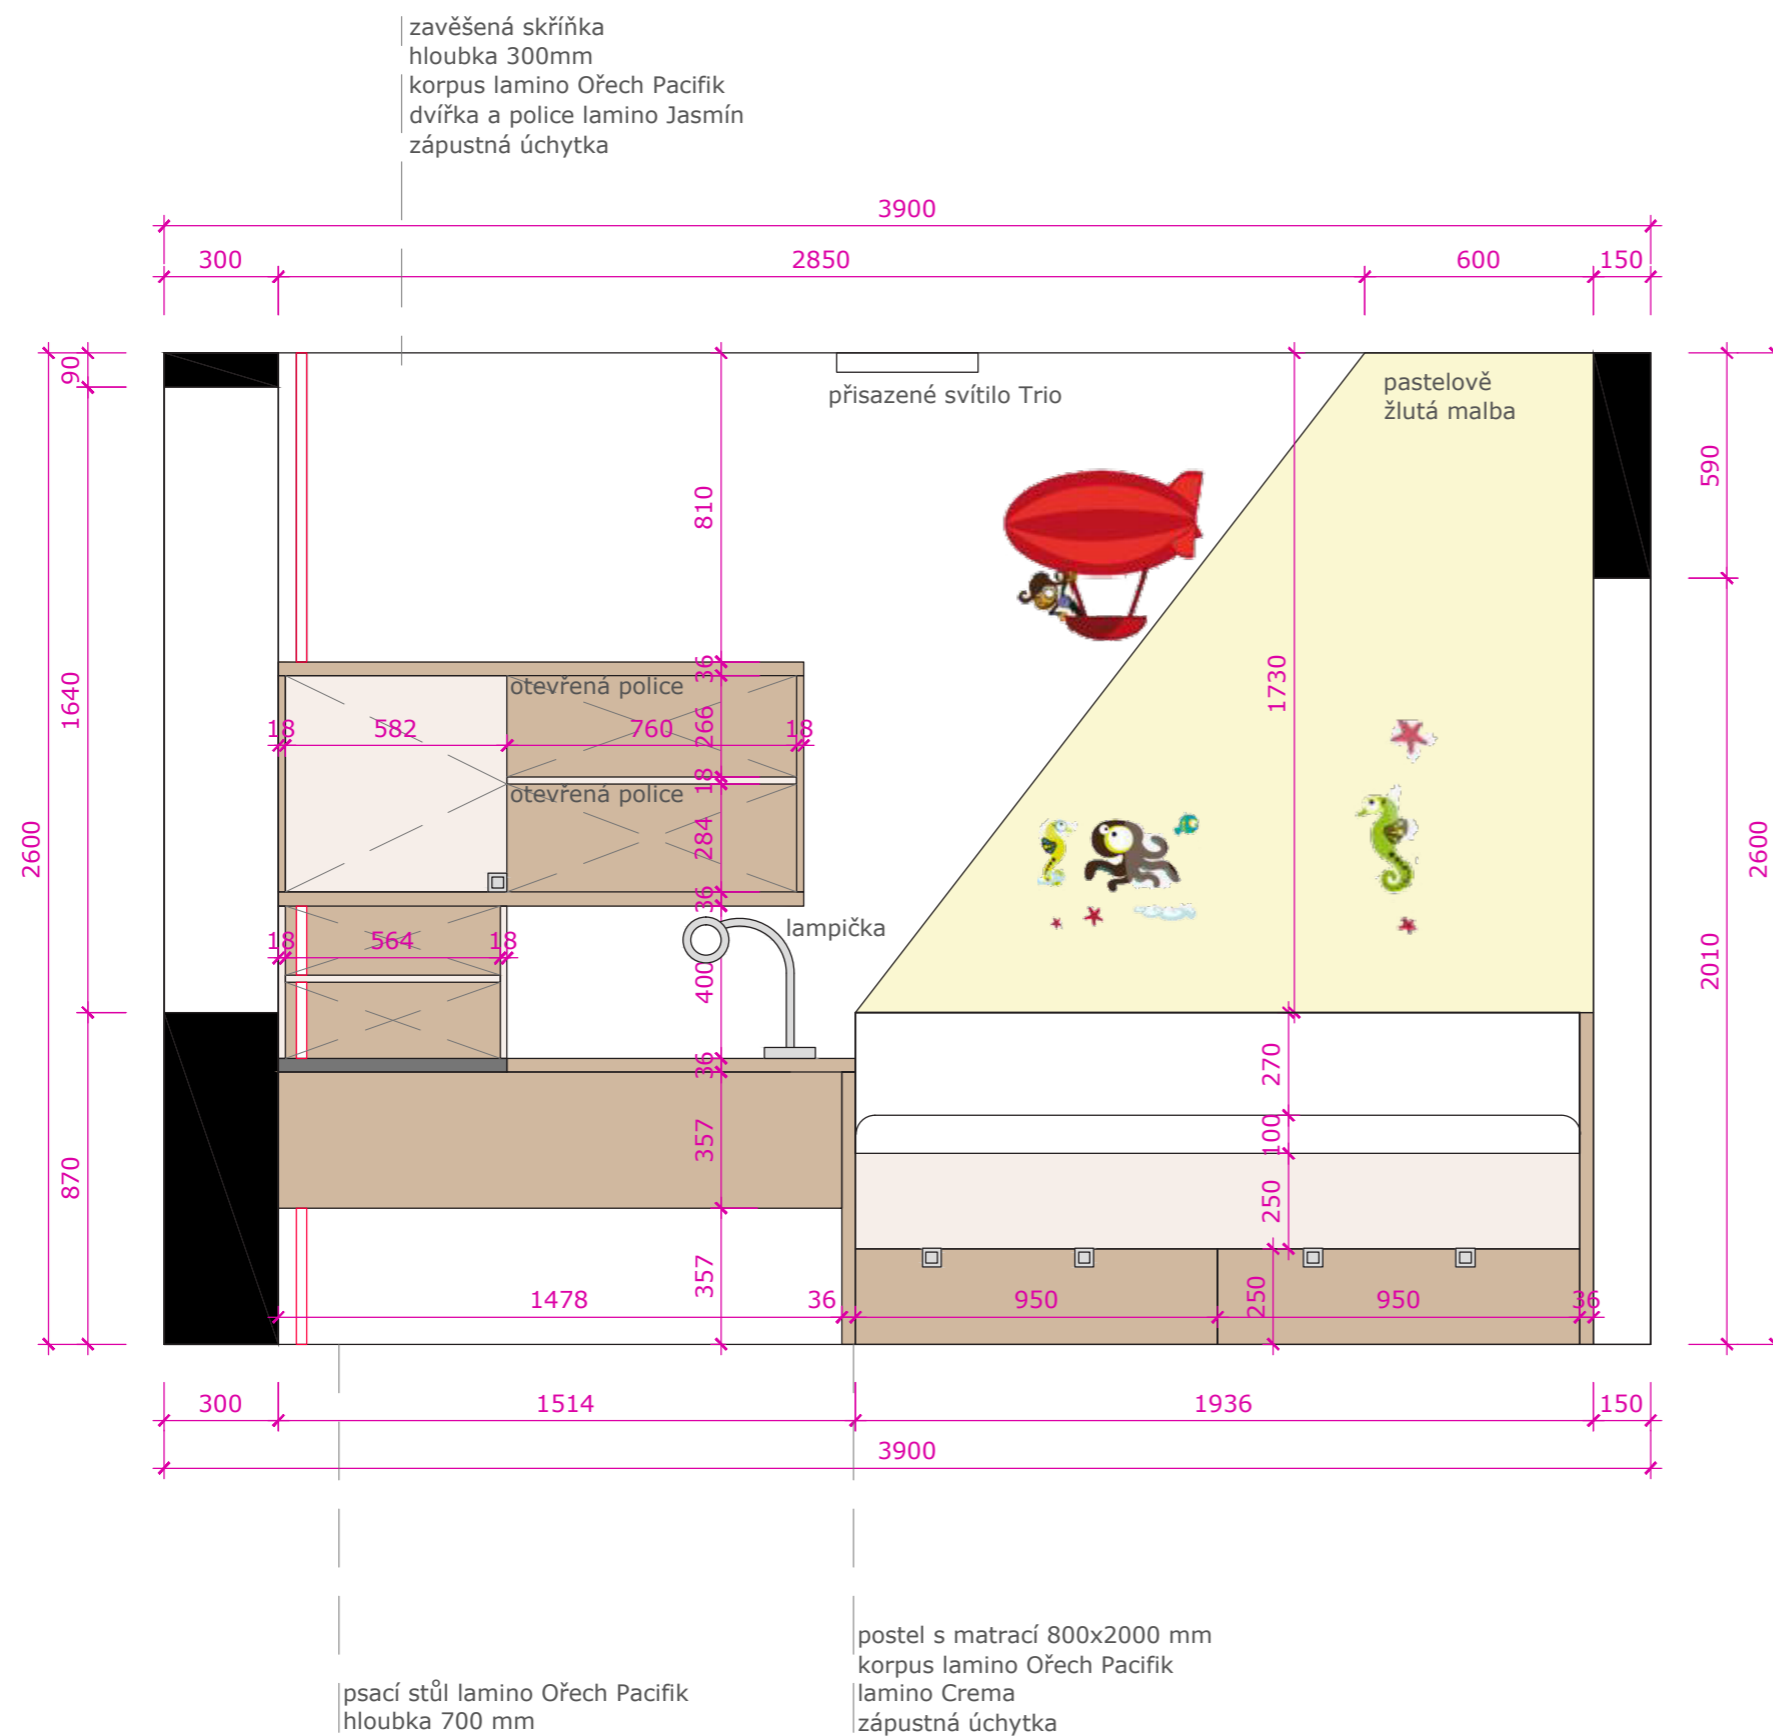

POHLEDY PŘEDSÍŇ - ke vstupu, od kuchyně

skříňová sestava
lamino Ořech Dijon 18 mm
hloubka 500 mm

skříňová sestava
lamino Crema
hloubka 700 mm

skříňová sestava
lamino Ořech Dijon
18 mm
hloubka 500 mm

skříňová sestava
lamino Crema
hloubka 700 mm

OBKLADY

Obklady Ragno Concept Beige 300x600 mm
Obklady Ragno Concept Bianco 300x600 mm
Obklady Ragno Concept Beige Deccoro 300x600 mm
Dlažba Ragno Concept Bianco 600x600 mm

PRODUKTY

Umyvadlo Japura 55x36 cm, litý mramor

PRODUKTY

WC City závěsné

Umývatko na WC

Úchytka předsíň

POHLEDY DĚTSKÝ POKOJ- ke klučičí posteli

POHLEDY DĚTSKÝ POKOJ- k oknu

POHLEDY DĚTSKÝ POKOJ- k holčičí posteli

POHLEDY DĚTSKÝ POKOJ- ke dveřím

POHLEDY ŠATNA - skříň

skříň s posuvými dveřmi
 korpus lamino Ořech Pacifik
 dveře lamino Crema
 tabulová barva bílá

skříň s posuvými dveřmi
 korpus lamino Ořech Pacifik
 dveře lamino Crema
 tabulová barva bílá