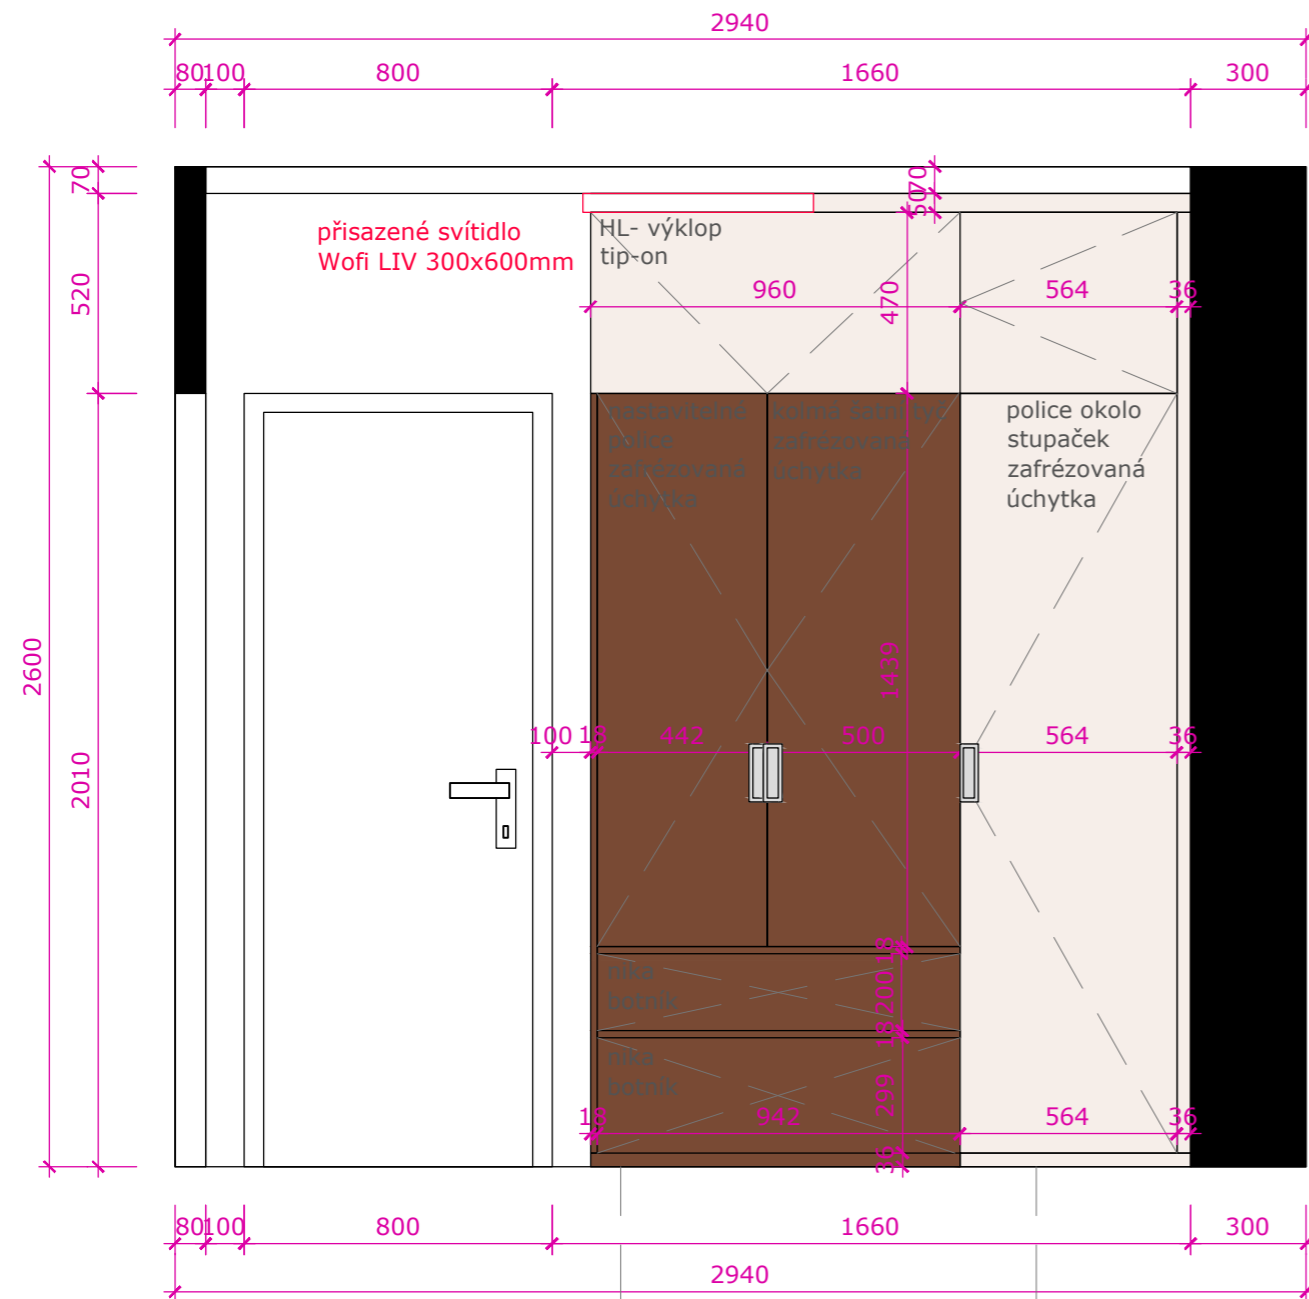

POHLEDY POKOJ A KUCHYNĚ - pohled k oknům

- lampa Soprana Bow
- pohovka s lenoškou 2600x2000 mm
- konf. stolec výška 500mm rozměr 600x800 mm
- závěs cihlová
- židle Pisano 4x
- jídelní stůl výška 750mm rozměr 800x1400 mm
- skříňky hl. 600mm lamino Crema úchytka

- vyroben na míru
- nohy nerez BEZ PROSTŘEDNÍ PŘÍČKY (VIZ. VÝKRESY)
- deska Dub Arlington
- 1400x800 mm- jídelní stůl
- 800x600 konferenční stolek

Židle Pisano

PRODUKTY

Sedačka Linate- rohová s lenoškou, látka Carabu béžovo šedá

POHLEDY PŘEDSÍŇ - ke vstupu, od kuchyně

skříňová sestava
lamino Ořech Dijon 18 mm
hloubka 500 mm

skříňová sestava
lamino Crema
hloubka 700 mm

skříňová sestava
lamino Ořech Dijon
18 mm
hloubka 500 mm

skříňová sestava
lamino Crema
hloubka 700 mm

zrcadlo s fazetkou

zrcadlo
lepené věšáky na kabáty
zavěšená police
lamino Ořech Dijon 18 mm

POHLEDY PŘEDSÍŇ - od vstupu, ke kuchyni

dveře Prum Standard
typ Standard LA
600 mm

deska lamino Crema
věšáky na kabáty
zavěšená police
lamino Ořech Dijon 18 mm