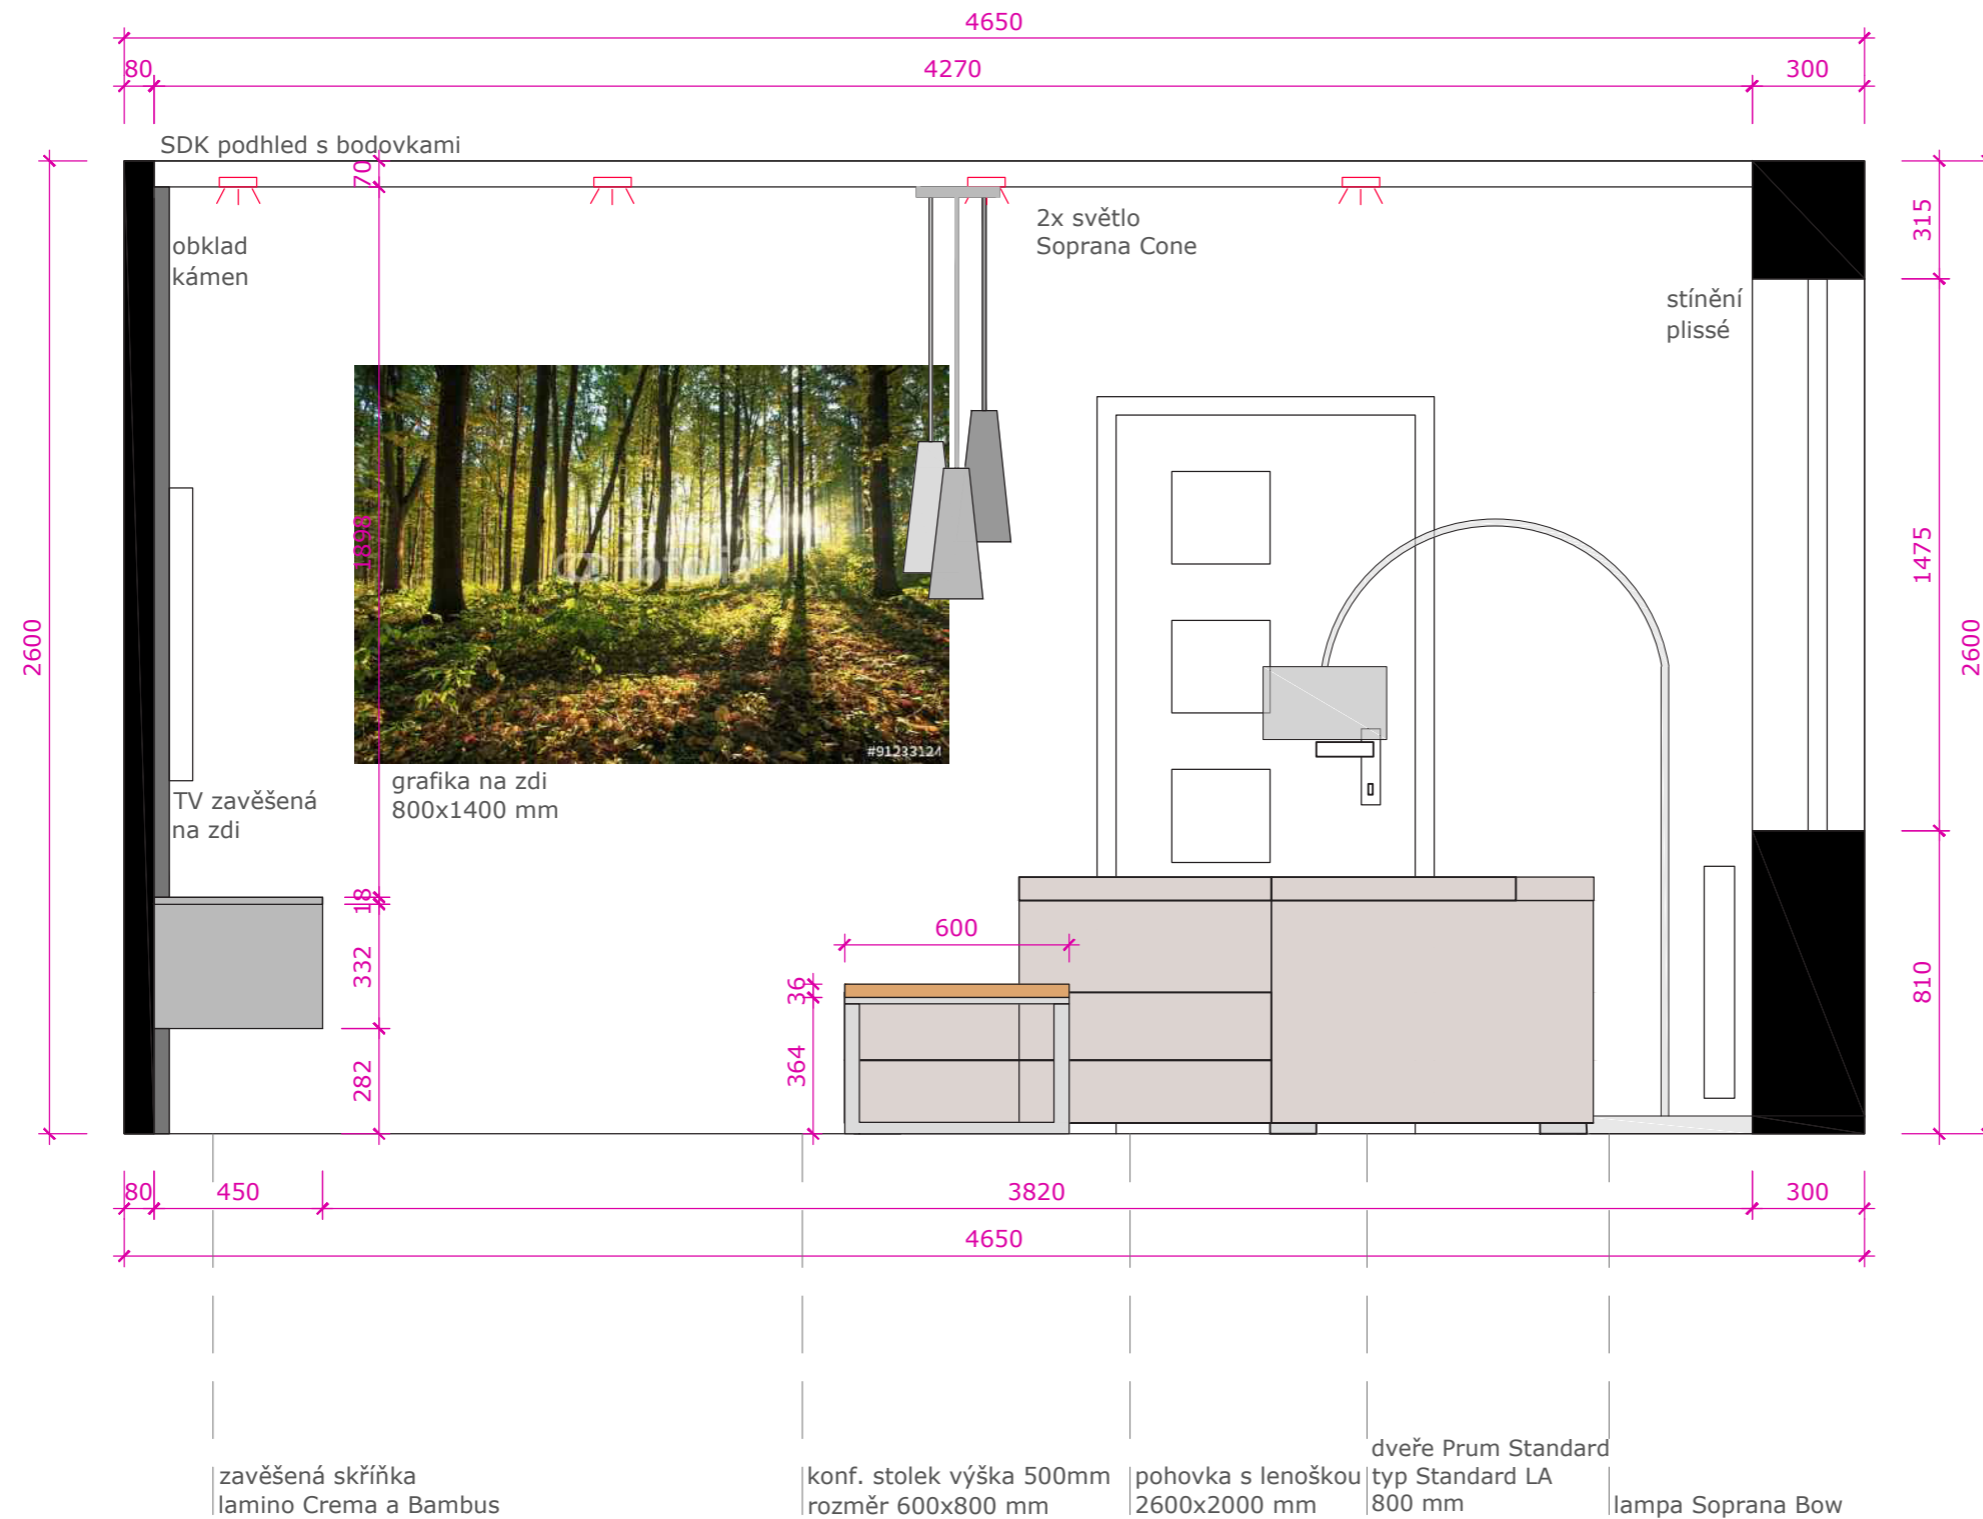

POHLEDY POKOJ A KUCHYNĚ - pohled k ložnici