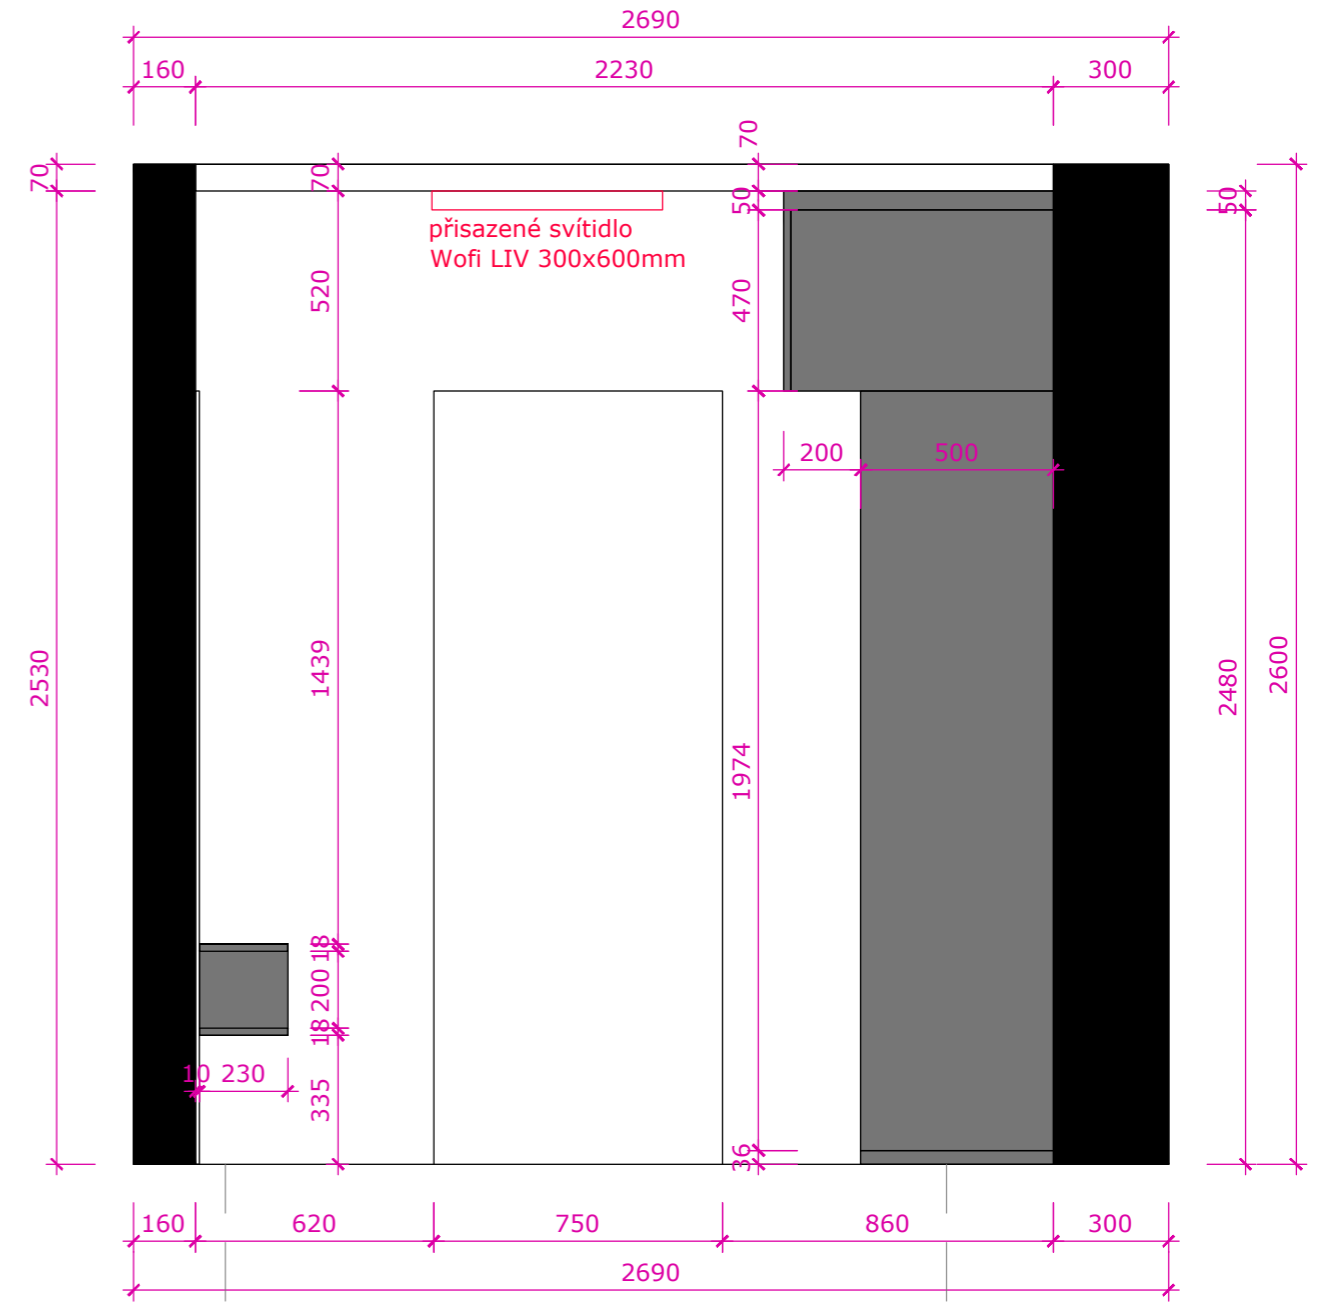

POHLEDY PŘEDSÍŇ - ke vstupu, od kuchyně

skříňová sestava
lamino Ořech Dijon 18 mm
hloubka 500 mm

skříňová sestava
lamino Crema
hloubka 700 mm

skříňová sestava
lamino Ořech Dijon
18 mm
hloubka 500 mm

skříňová sestava
lamino Crema
hloubka 700 mm

zrcadlo s fazetkou

zrcadlo
lepené věšáky na kabáty
zavěšená police
lamino Ořech Dijon 18 mm

POHLEDY PŘEDSÍŇ - od vstupu, ke kuchyni

dveře Prum Standard
typ Standard LA
600 mm

deska lamino Crema
věšáky na kabáty
zavěšená police
lamino Ořech Dijon 18 mm

dveře Prum Standard
typ Standard LA
700 mm

zavěšená police
v řezu

skříňová sestava
v řezu

POHLEDY KOUPELNA - ke dveřím, k umyvadlu

POHLEDY KOUPELNA - ke sprchovému koutu bez zástěny, se zástěnou

sprchový sloup Ginko

OBKLADY

Obklady Ragno Concept Beige 300x600 mm
Obklady Ragno Concept Bianco 300x600 mm
Obklady Ragno Concept Beige Deccoro 300x600 mm
Dlažba Ragno Concept Bianco 600x600 mm

PRODUKTY

Umyvadlo Japura 55x36 cm, litý mramor