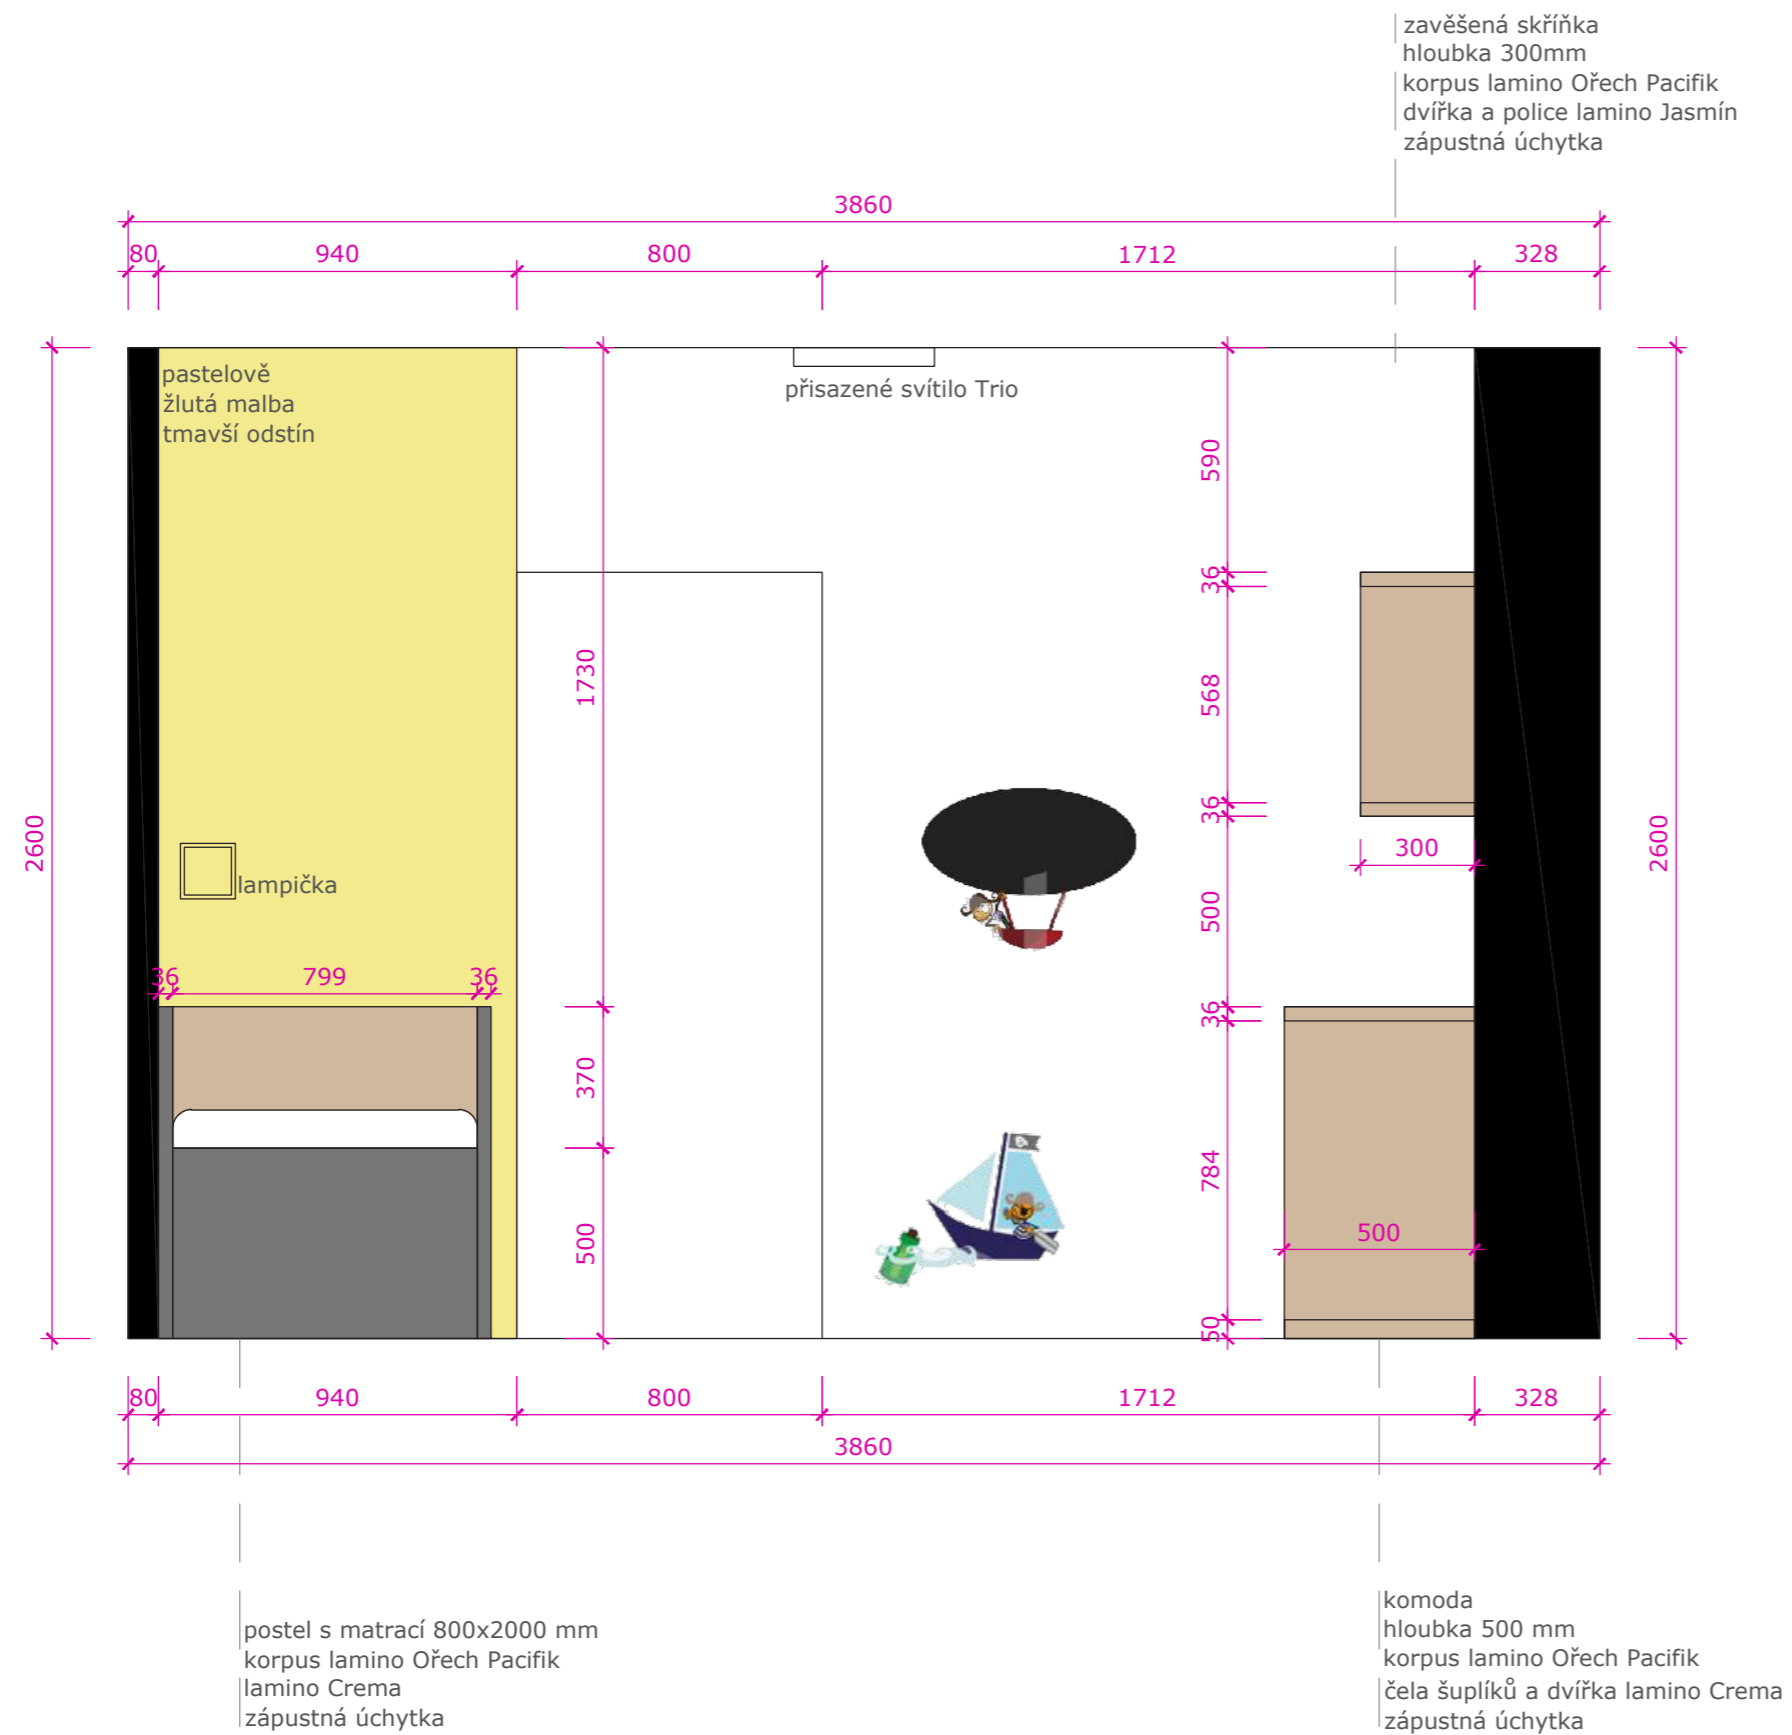

POHLEDY PŘEDSÍŇ - ke vstupu, od kuchyně

skříňová sestava
lamino Ořech Dijon 18 mm
hloubka 500 mm

skříňová sestava
lamino Crema
hloubka 700 mm

skříňová sestava
lamino Ořech Dijon
18 mm
hloubka 500 mm

skříňová sestava
lamino Crema
hloubka 700 mm

zrcadlo s fazetkou

zrcadlo
lepené věšáky na kabáty
zavěšená police
lamino Ořech Dijon 18 mm

POHLEDY PŘEDSÍŇ - od vstupu, ke kuchyni

dveře Prum Standard
typ Standard LA
600 mm

deska lamino Crema
věšáky na kabáty
zavěšená police
lamino Ořech Dijon 18 mm

OBKLADY

Obklady Ragno Concept Beige 300x600 mm
Obklady Ragno Concept Bianco 300x600 mm
Obklady Ragno Concept Beige Deccoro 300x600 mm
Dlažba Ragno Concept Bianco 600x600 mm

PRODUKTY

Umyvadlo Japura 55x36 cm, litý mramor

POHLEDY ŠATNA - skříň

skříň s posuvými dveřmi
 korpus lamino Ořech Pacifik
 dveře lamino Crema
 tabulová barva bílá

skříň s posuvými dveřmi
 korpus lamino Ořech Pacifik
 dveře lamino Crema
 tabulová barva bílá