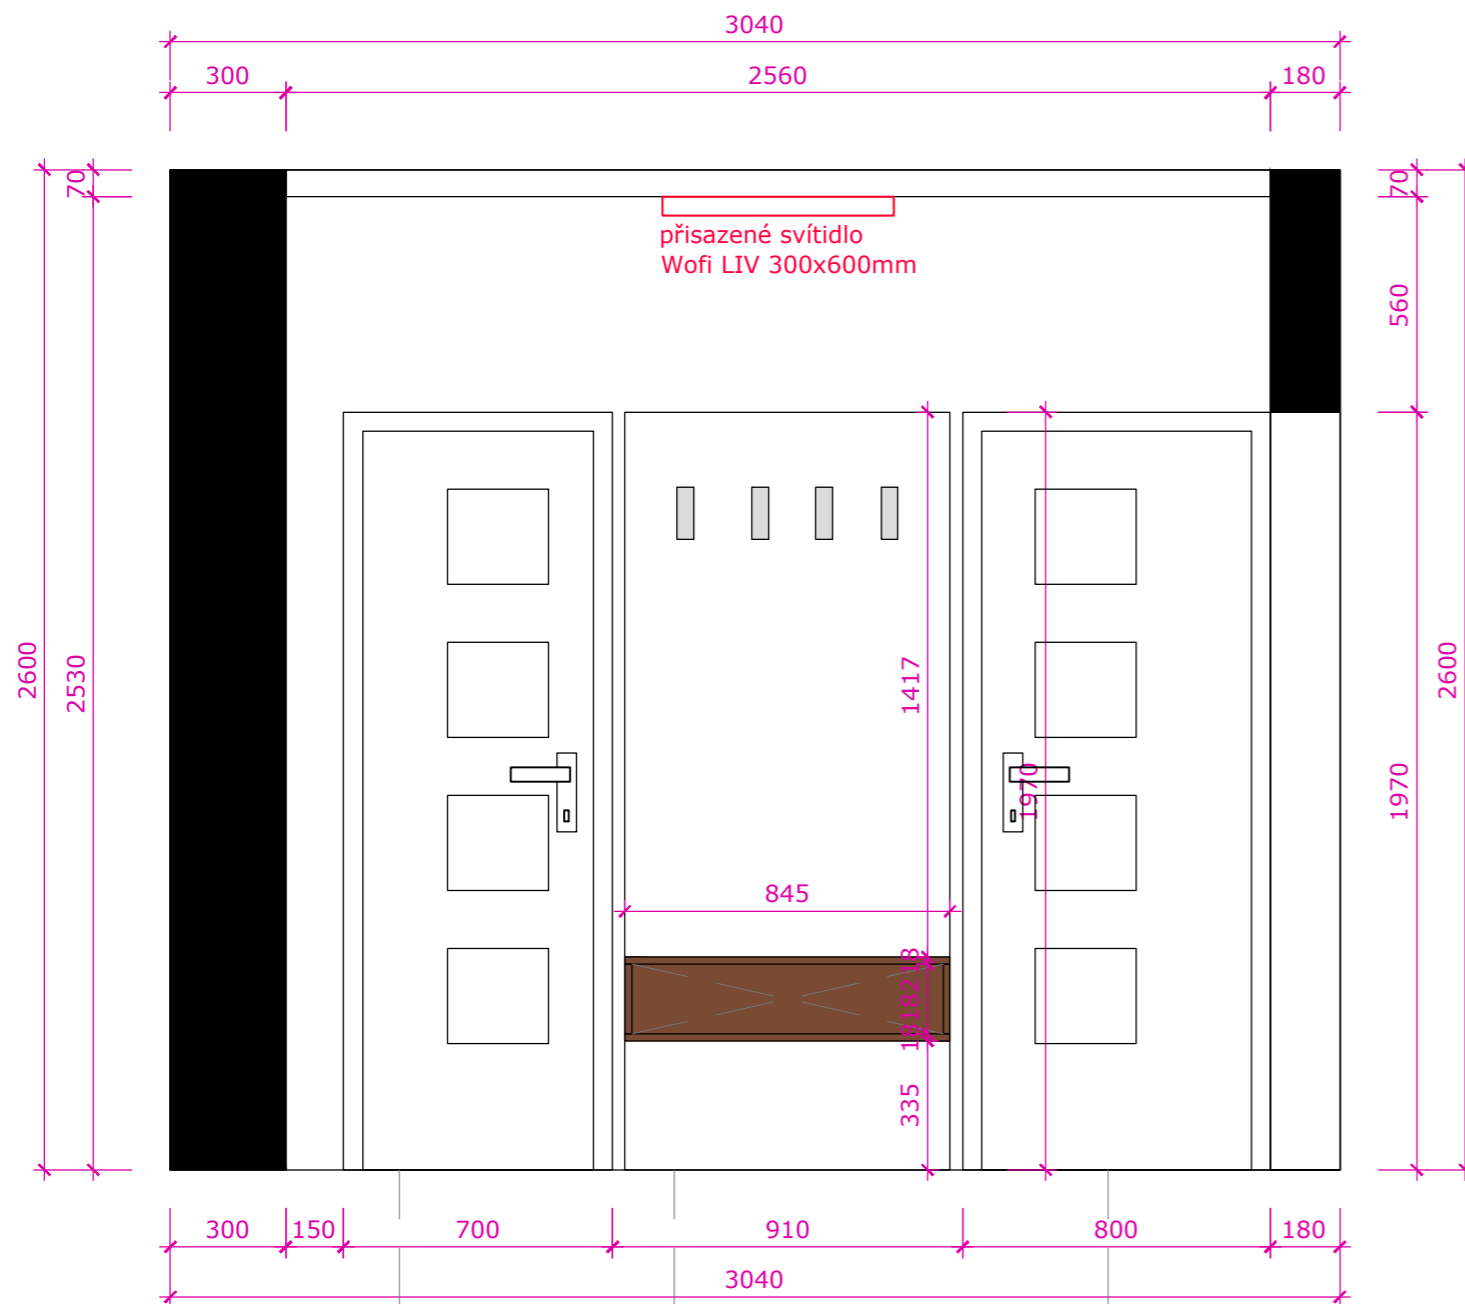

- vyroben na míru
- nohy nerez BEZ PROSTŘEDNÍ PŘÍČKY (VIZ. VÝKRESY)
- deska Dub Arlington
- 1400x800 mm- jídelní stůl
- 800x600 konferenční stolek

Židle Pisano

PRODUKTY

Sedačka Linate- rohová s lenoškou, látka Carabu béžovo šedá

POHLEDY PŘEDSÍŇ - ke vstupu, od kuchyně

skříňová sestava
lamino Ořech Dijon 18 mm
hloubka 500 mm

skříňová sestava
lamino Crema
hloubka 700 mm

skříňová sestava
lamino Ořech Dijon
18 mm
hloubka 500 mm

skříňová sestava
lamino Crema
hloubka 700 mm

zrcadlo s fazetkou

zrcadlo
lepené věšáky na kabáty
zavěšená police
lamino Ořech Dijon 18 mm

POHLEDY PŘEDSÍŇ - od vstupu, ke kuchyni

dveře Prum Standard
typ Standard LA
600 mm

deska lamino Crema
věšáky na kabáty
zavěšená police
lamino Ořech Dijon 18 mm

dveře Prum Standard
typ Standard LA
700 mm

zavěšená police
v řezu

skříňová sestava
v řezu

POHLEDY KOUPELNA - ke dveřím, k umyvadlu

POHLEDY KOUPELNA - ke sprchovému koutu bez zástěny, se zástěnou

sprchový sloup Ginko