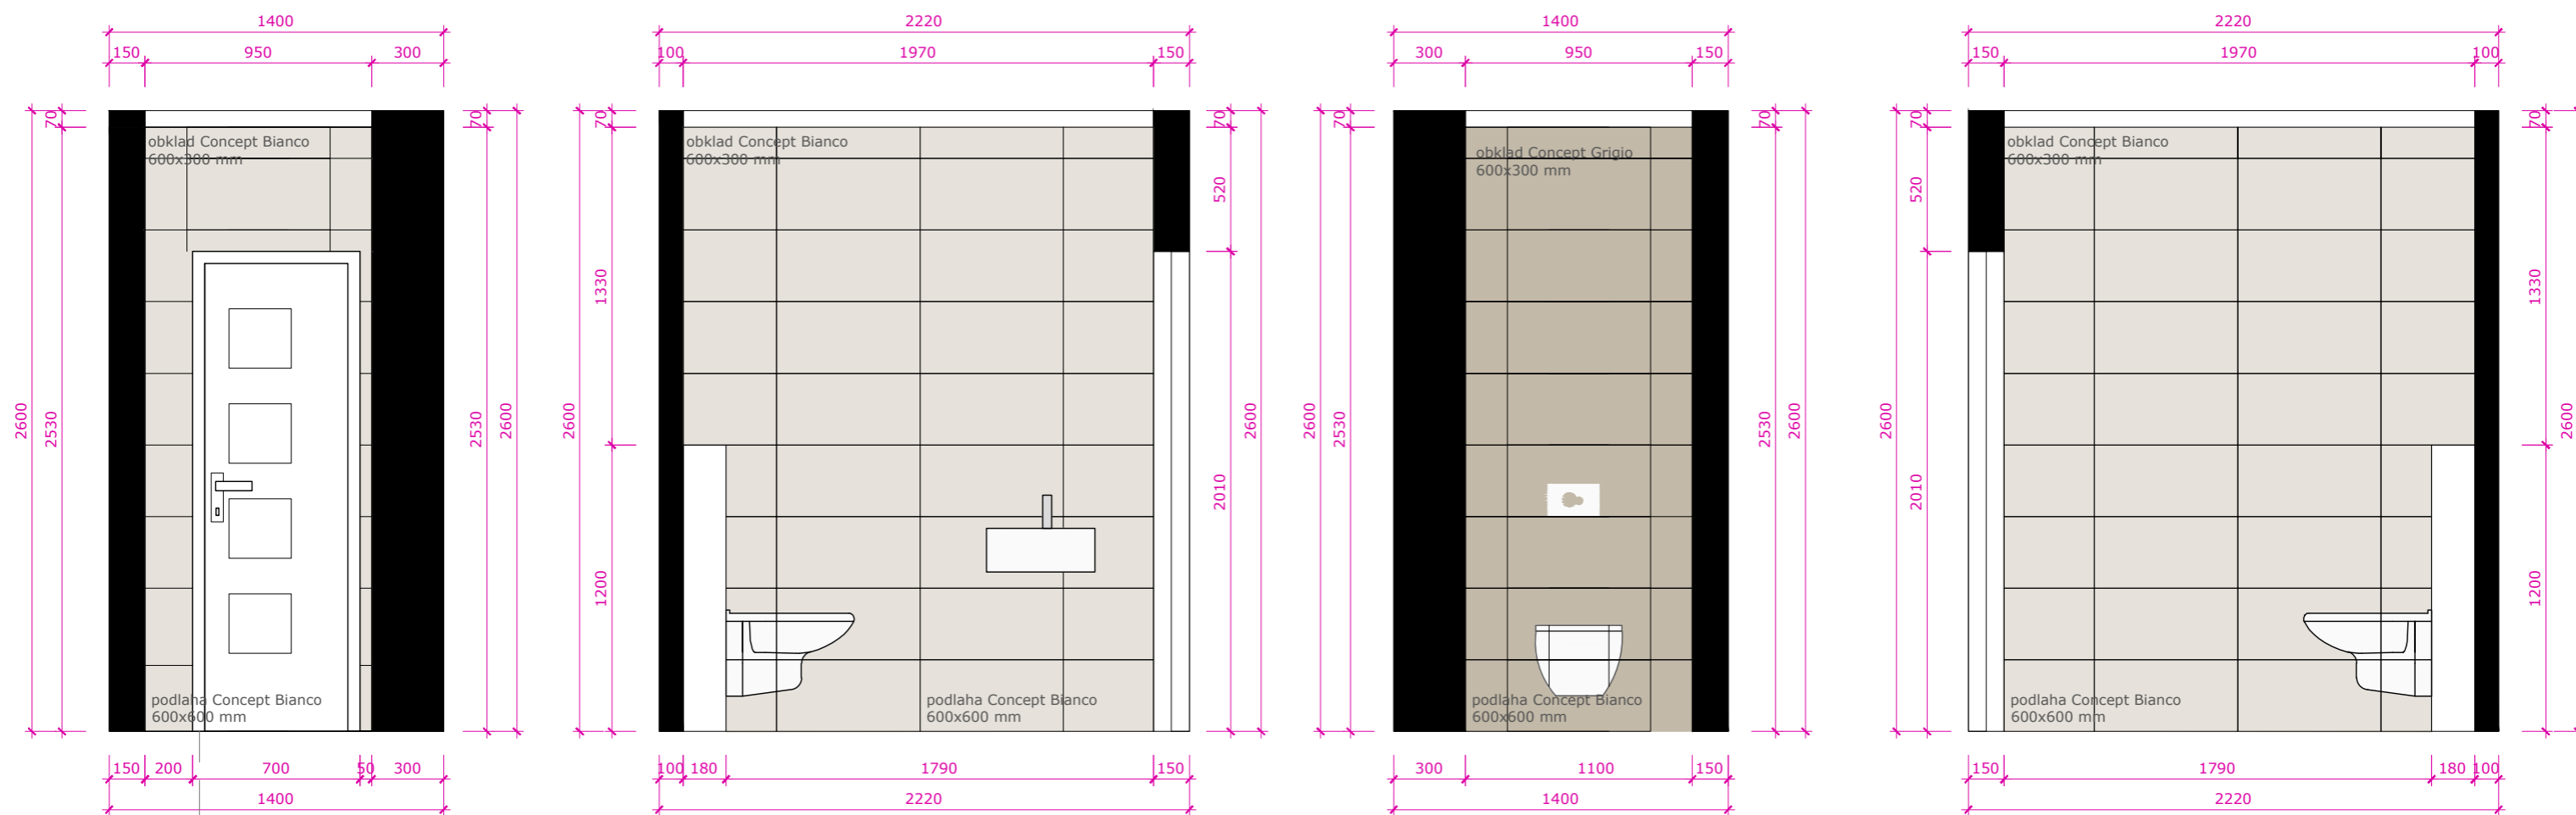

POHLEDY WC

dveře Prum Standard
typ Standard 4/4LA-S bílá
600 mm