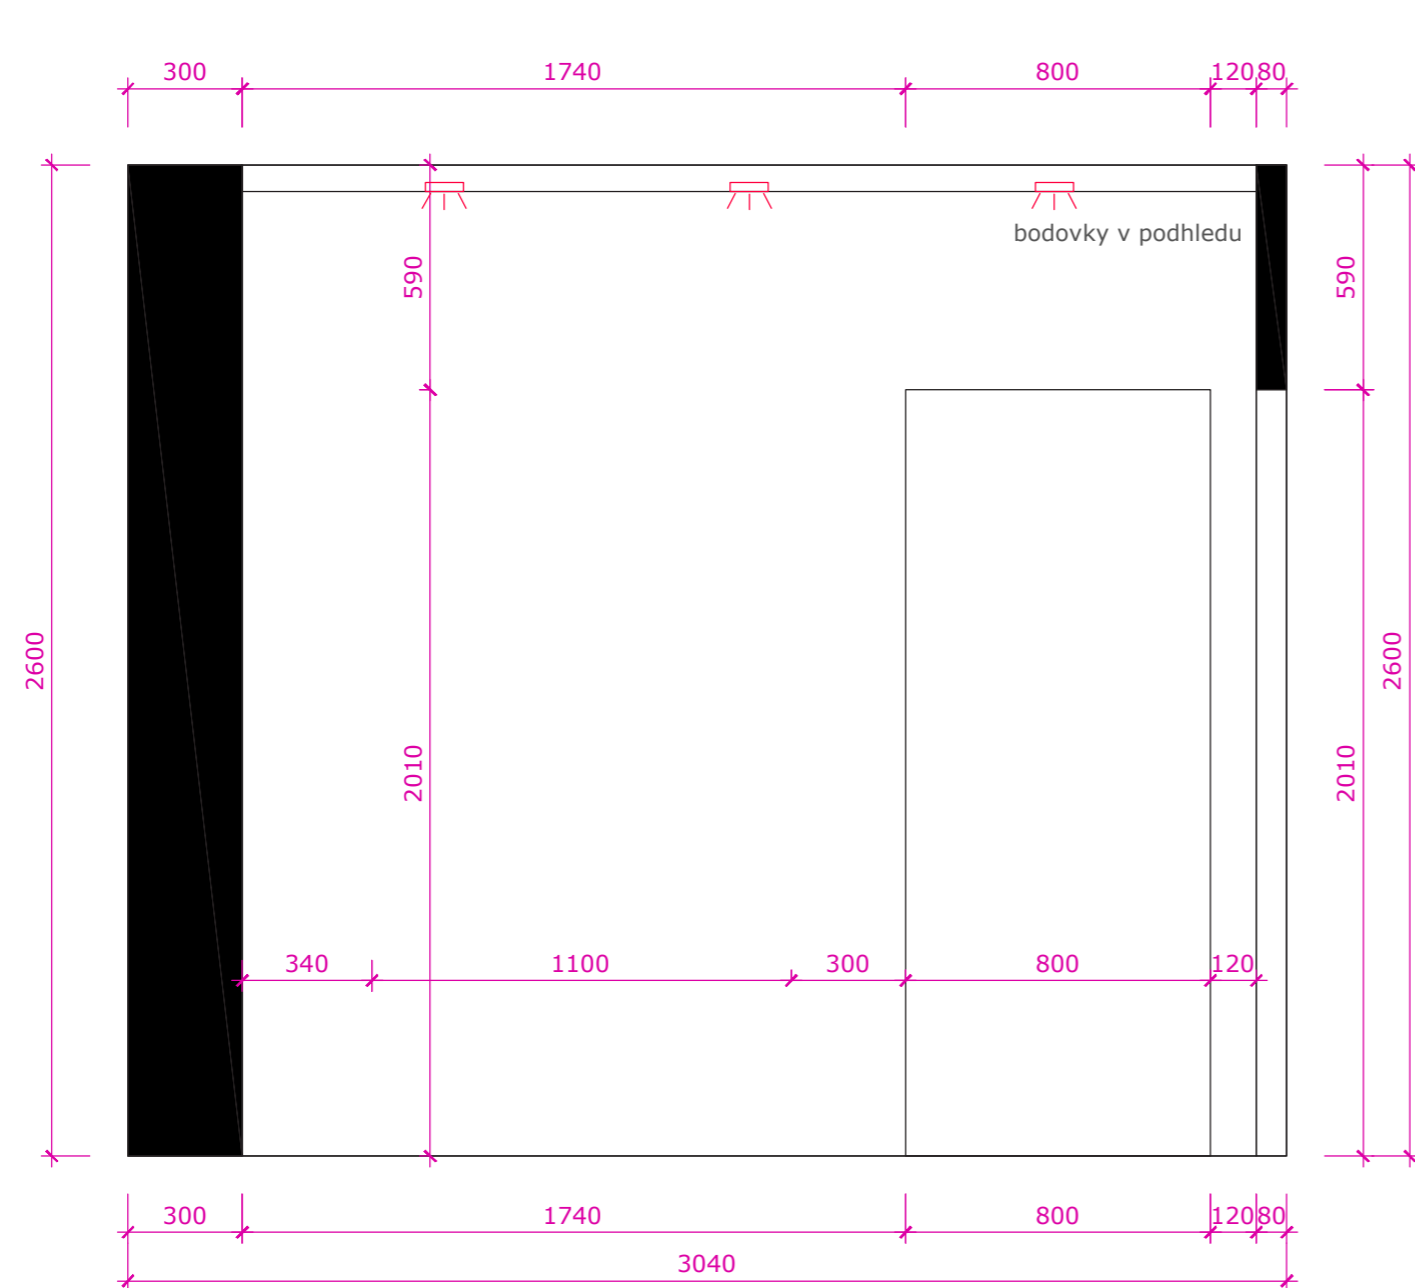

POHLEDY ŠATNA - k pokojíku, řez skříní

skříň s posuvými dveřmi
korpus lamino Ořech Pacifik
dveře lamino Crema
tabulová barva černá nebo bílá