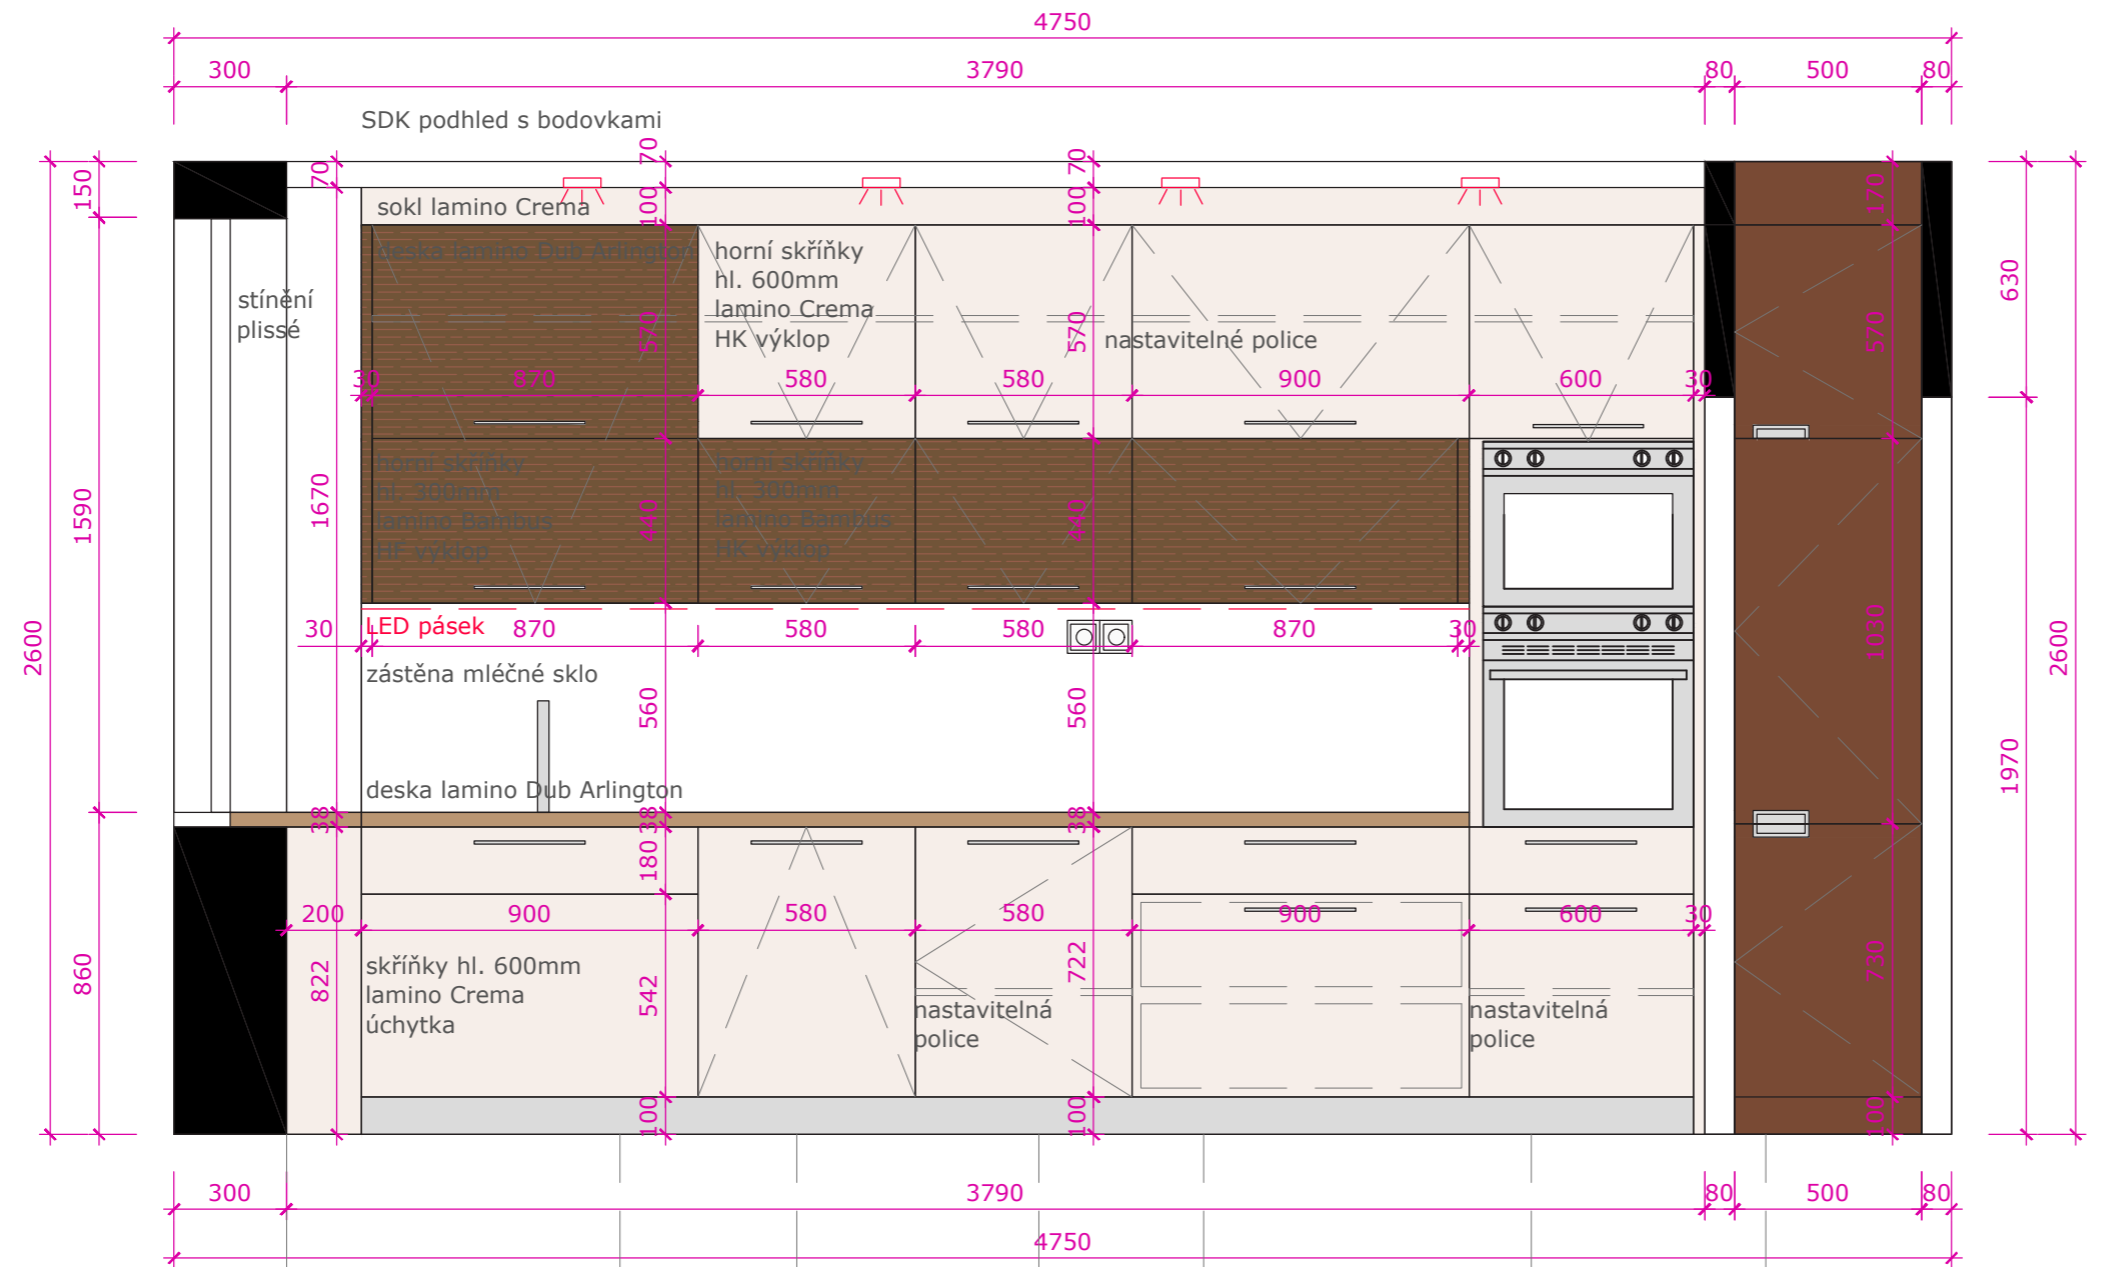

NÁVRH INTERIÉRU

“Celková proměna bytu 3+1”

Brno

FINAL 20.4.2016

PŮDORYS CELÝ BYT- stávající stav

PŮDORYS CELÝ BYT- návrh

REALIZACE:

- dispoziční změny
- podlahy PVC (celý interiér)
- povrchové úpravy stěn (malby, příp. částečně tapeta)
- nové elektroinstalace
- realizace interiérového vybavení

PŮDORYS CELÝ BYT- elektro

PŮDORYS OBÝVACÍ POKOJ A KUCHYNĚ - návrh

POHLEDY POKOJ A KUCHYNĚ - kuchyňská linka

výměna parapetu návaznost na kuchyňskou linku (pult s přesahem 200mm)

sorter 3-dílný drátěná police (úklid)

POHLEDY POKOJ A KUCHYNĚ - pohled k oknům

- lampa Soprana Bow
- pohovka s lenoškou 2600x2000 mm
- konf. stolec výška 500mm rozměr 600x800 mm
- závěs cihlová
- židle Pisano 4x
- jídelní stůl výška 750mm rozměr 800x1400 mm
- skříňky hl. 600mm lamino Crema úchytka

POHLEDY PŘEDSÍŇ - ke vstupu, od kuchyně

skříňová sestava
lamino Ořech Dijon 18 mm
hloubka 500 mm

skříňová sestava
lamino Crema
hloubka 700 mm

skříňová sestava
lamino Ořech Dijon
18 mm
hloubka 500 mm

skříňová sestava
lamino Crema
hloubka 700 mm