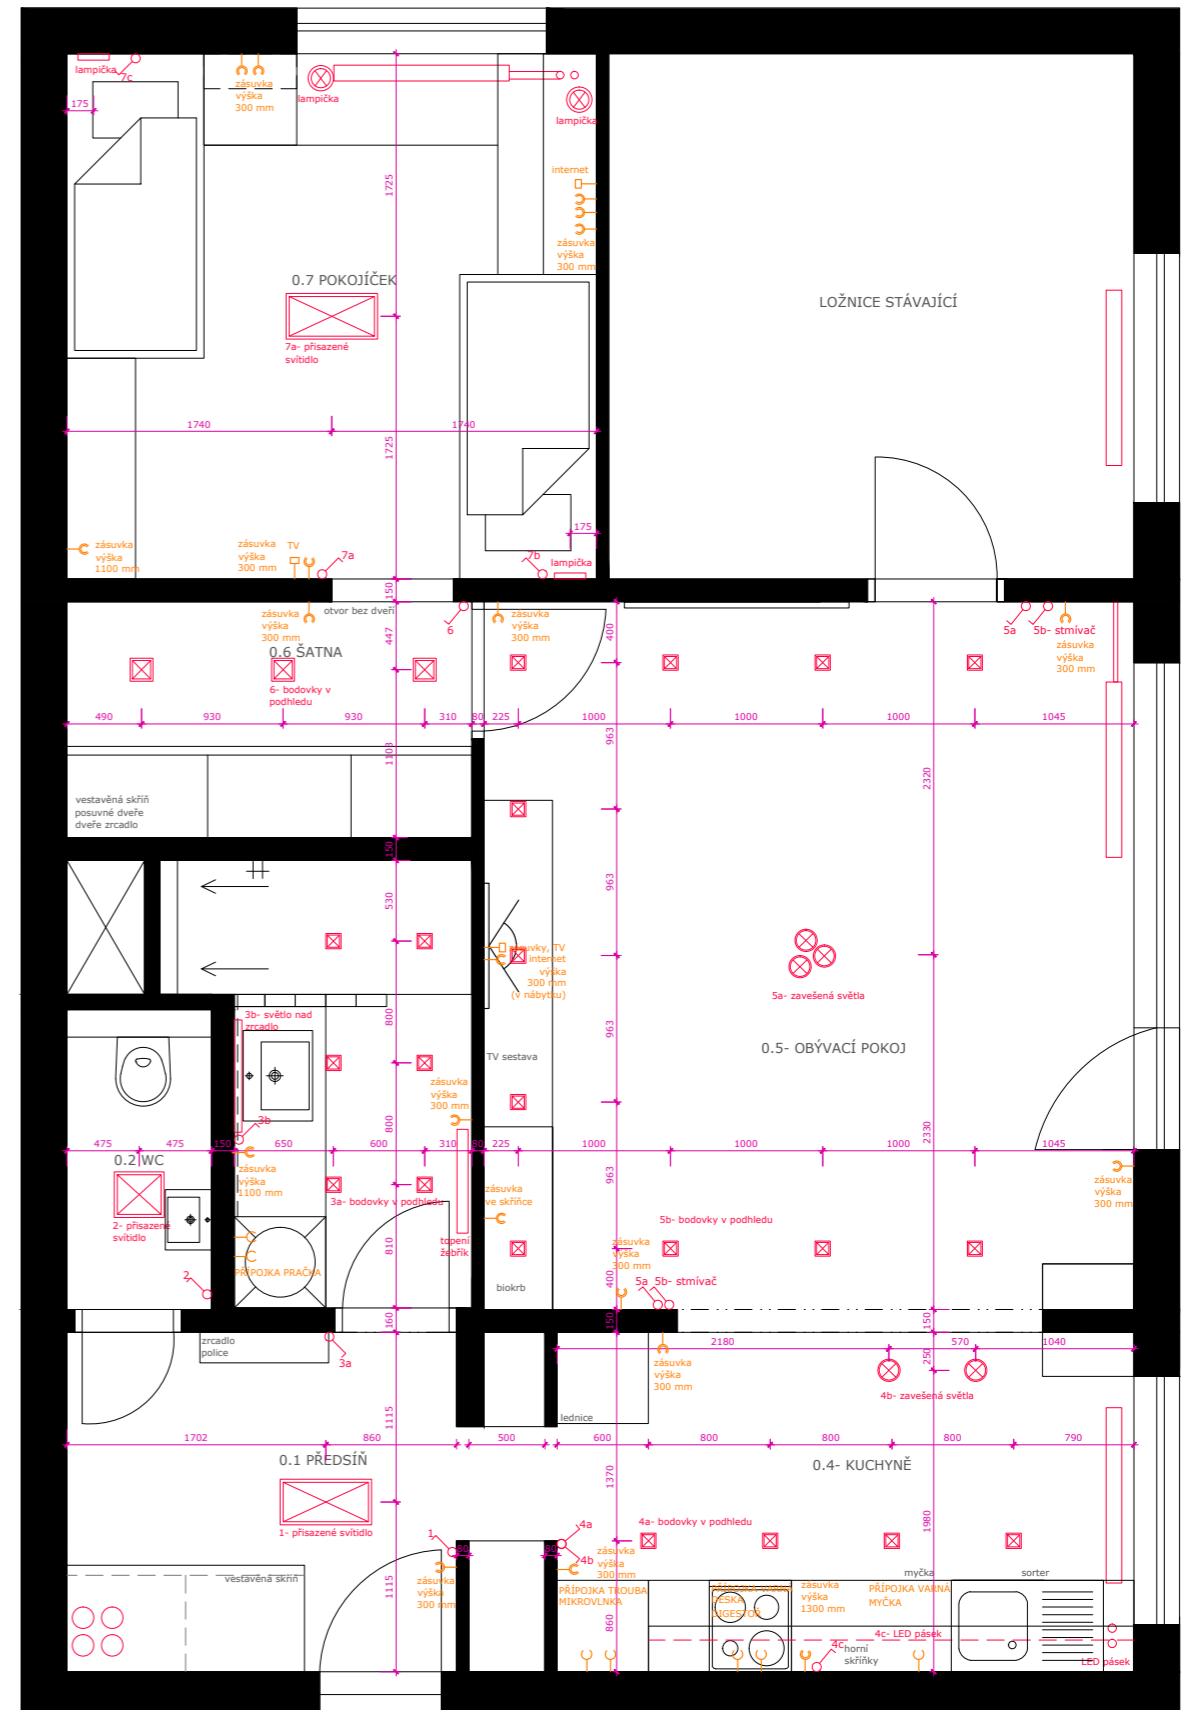

NÁVRH INTERIÉRU

“Celková proměna bytu 3+1”

Brno

FINAL 20.4.2016

PŮDORYS CELÝ BYT- stávající stav

PŮDORYS CELÝ BYT- návrh

REALIZACE:

- dispoziční změny
- podlahy PVC (celý interiér)
- povrchové úpravy stěn (malby, příp. částečně tapeta)
- nové elektroinstalace
- realizace interiérového vybavení

PŮDORYS CELÝ BYT- elektro

PŮDORYS OBÝVACÍ POKOJ A KUCHYNĚ - návrh

POHLEDY POKOJ A KUCHYNĚ - kuchyňská linka

výměna parapetu návaznost na kuchyňskou linku (pult s přesahem 200mm)

sorter 3-dílný drátěná police (úklid)

POHLEDY POKOJ A KUCHYNĚ - pohled k oknům

- lampa Soprana Bow
- pohovka s lenoškou 2600x2000 mm
- konf. stolec výška 500mm rozměr 600x800 mm
- závěs cihlová
- židle Pisano 4x
- jídelní stůl výška 750mm rozměr 800x1400 mm
- skříňky hl. 600mm lamino Crema úchytka

- vyroben na míru
- nohy nerez BEZ PROSTŘEDNÍ PŘÍČKY (VIZ. VÝKRESY)
- deska Dub Arlington
- 1400x800 mm- jídelní stůl
- 800x600 konferenční stolek

Židle Pisano

PRODUKTY

Sedačka Linate- rohová s lenoškou, látka Carabu béžovo šedá