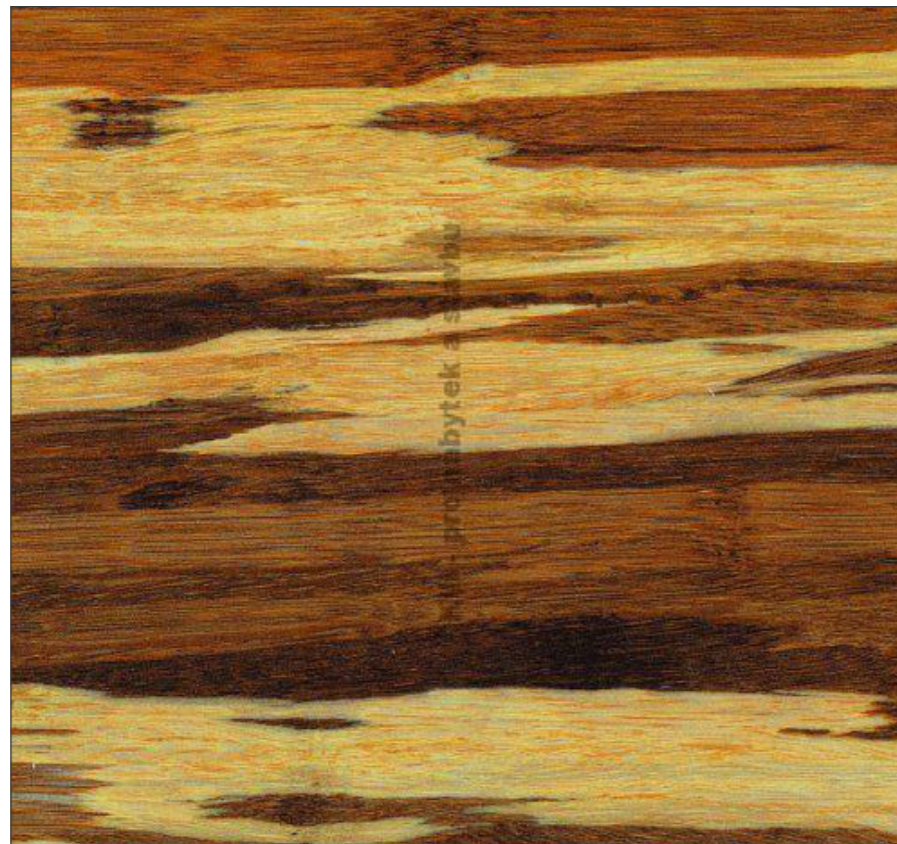

LAMINO DDL 3 BAMBUS 523 BS