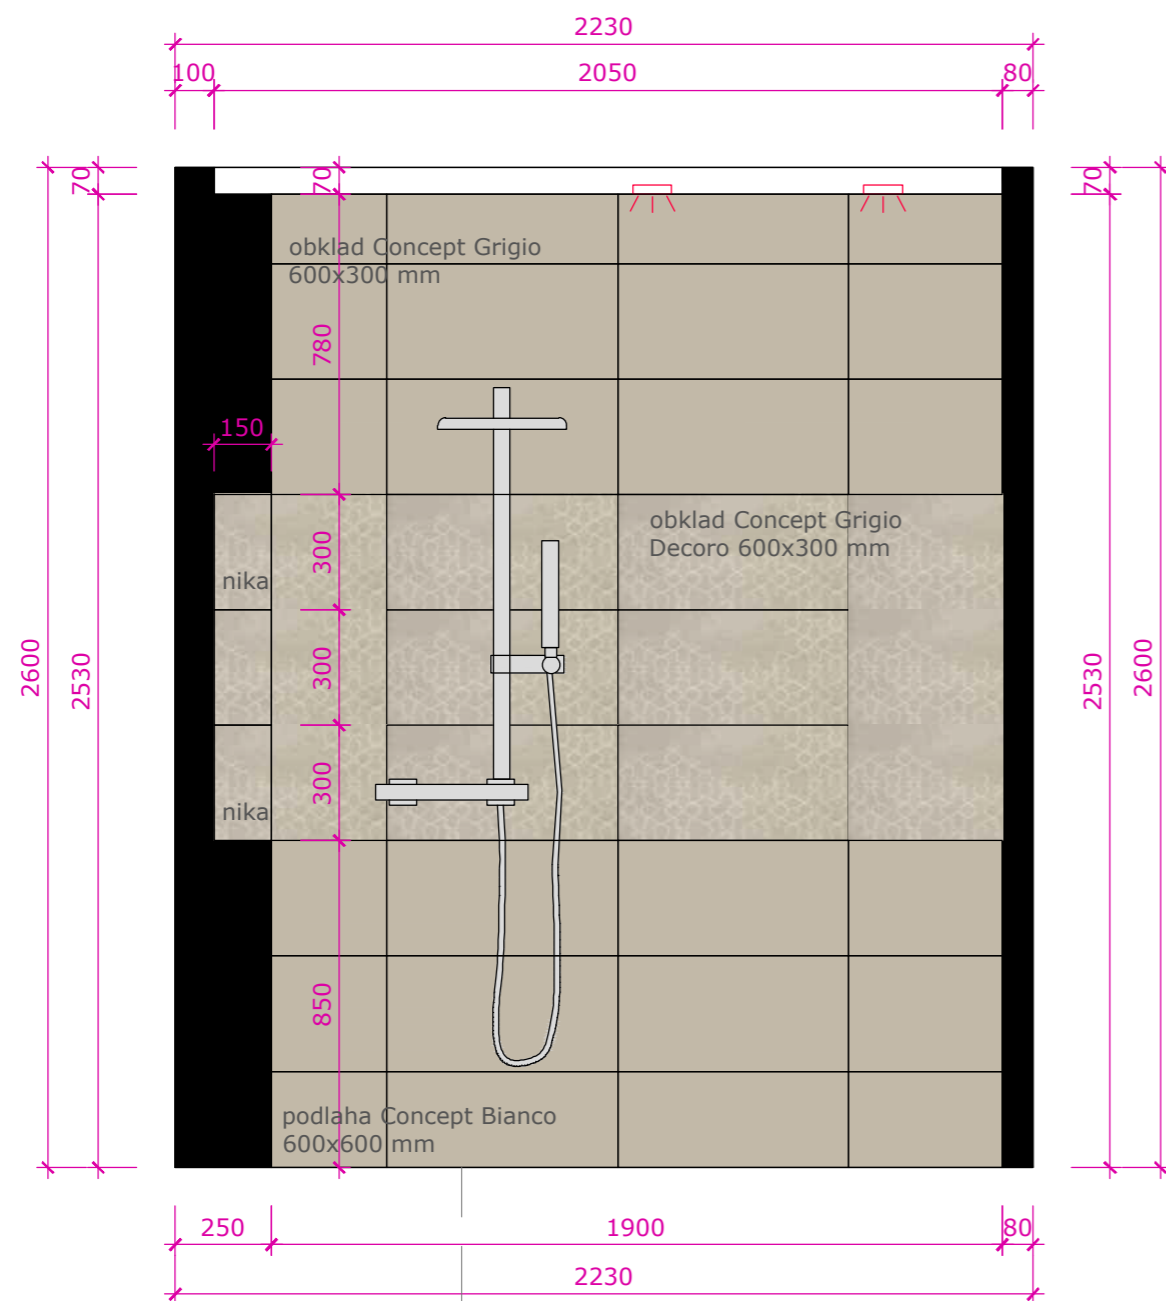

POHLEDY PŘEDSÍŇ - ke vstupu, od kuchyně

skříňová sestava
lamino Ořech Dijon 18 mm
hloubka 500 mm

skříňová sestava
lamino Crema
hloubka 700 mm

skříňová sestava
lamino Ořech Dijon
18 mm
hloubka 500 mm

skříňová sestava
lamino Crema
hloubka 700 mm

zrcadlo s fazetkou

zrcadlo
lepené věšáky na kabáty
zavěšená police
lamino Ořech Dijon 18 mm

POHLEDY PŘEDSÍŇ - od vstupu, ke kuchyni

dveře Prum Standard
typ Standard LA
600 mm

deska lamino Crema
věšáky na kabáty
zavěšená police
lamino Ořech Dijon 18 mm

dveře Prum Standard
typ Standard LA
700 mm

zavěšená police
v řezu

skříňová sestava
v řezu

POHLEDY KOUPELNA - ke dveřím, k umyvadlu

POHLEDY KOUPELNA - ke sprchovému koutu bez zástěny, se zástěnou

sprchový sloup Ginko

OBKLADY

Obklady Ragno Concept Beige 300x600 mm
Obklady Ragno Concept Bianco 300x600 mm
Obklady Ragno Concept Beige Deccoro 300x600 mm
Dlažba Ragno Concept Bianco 600x600 mm

PRODUKTY

Umyvadlo Japura 55x36 cm, litý mramor