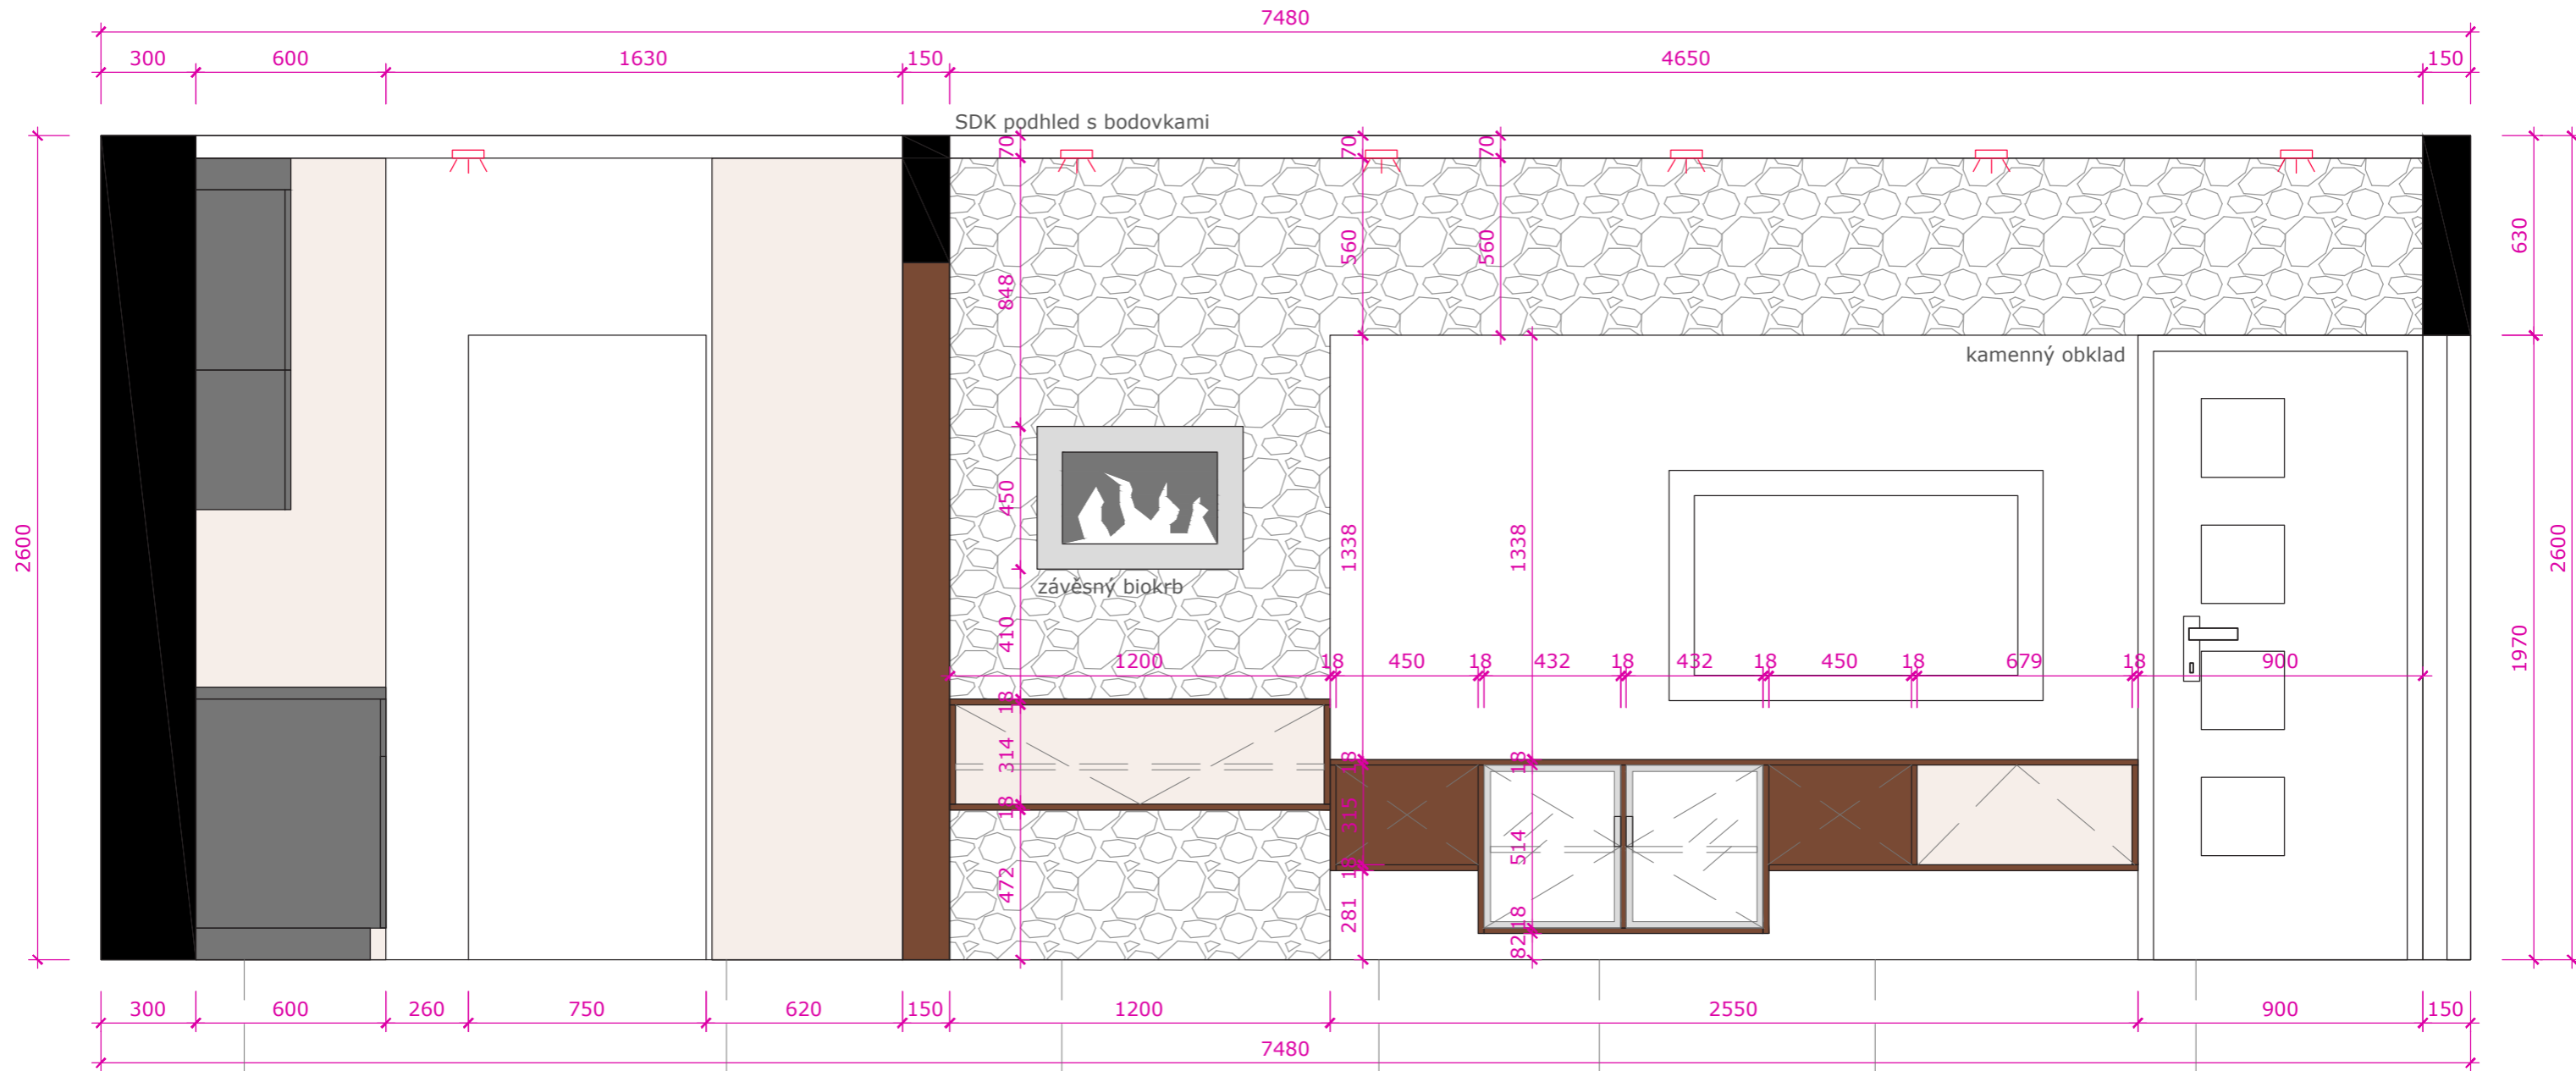

POHLEDY POKOJ A KUCHYNĚ - pohled k TV stěně

skříňky hl. 600mm
lamino Crema
úchytka

lednice
volně stojící ve skříni
lamino Crema

závěsná skříňka hl. 500 mm
výklop s výsuvem
na klávesy
tip-on

otevřená police
hl. 450 mm
lamino Ořech Dijon

prosklená skříňka
hl. 450 mm
rámeček 20 mm
mléčné sklo
police

závěsná skříňka
hl. 450 mm
výklop tip-on
uložení tiskárny

dveře Prum Standard
typ Standard LA
800 mm