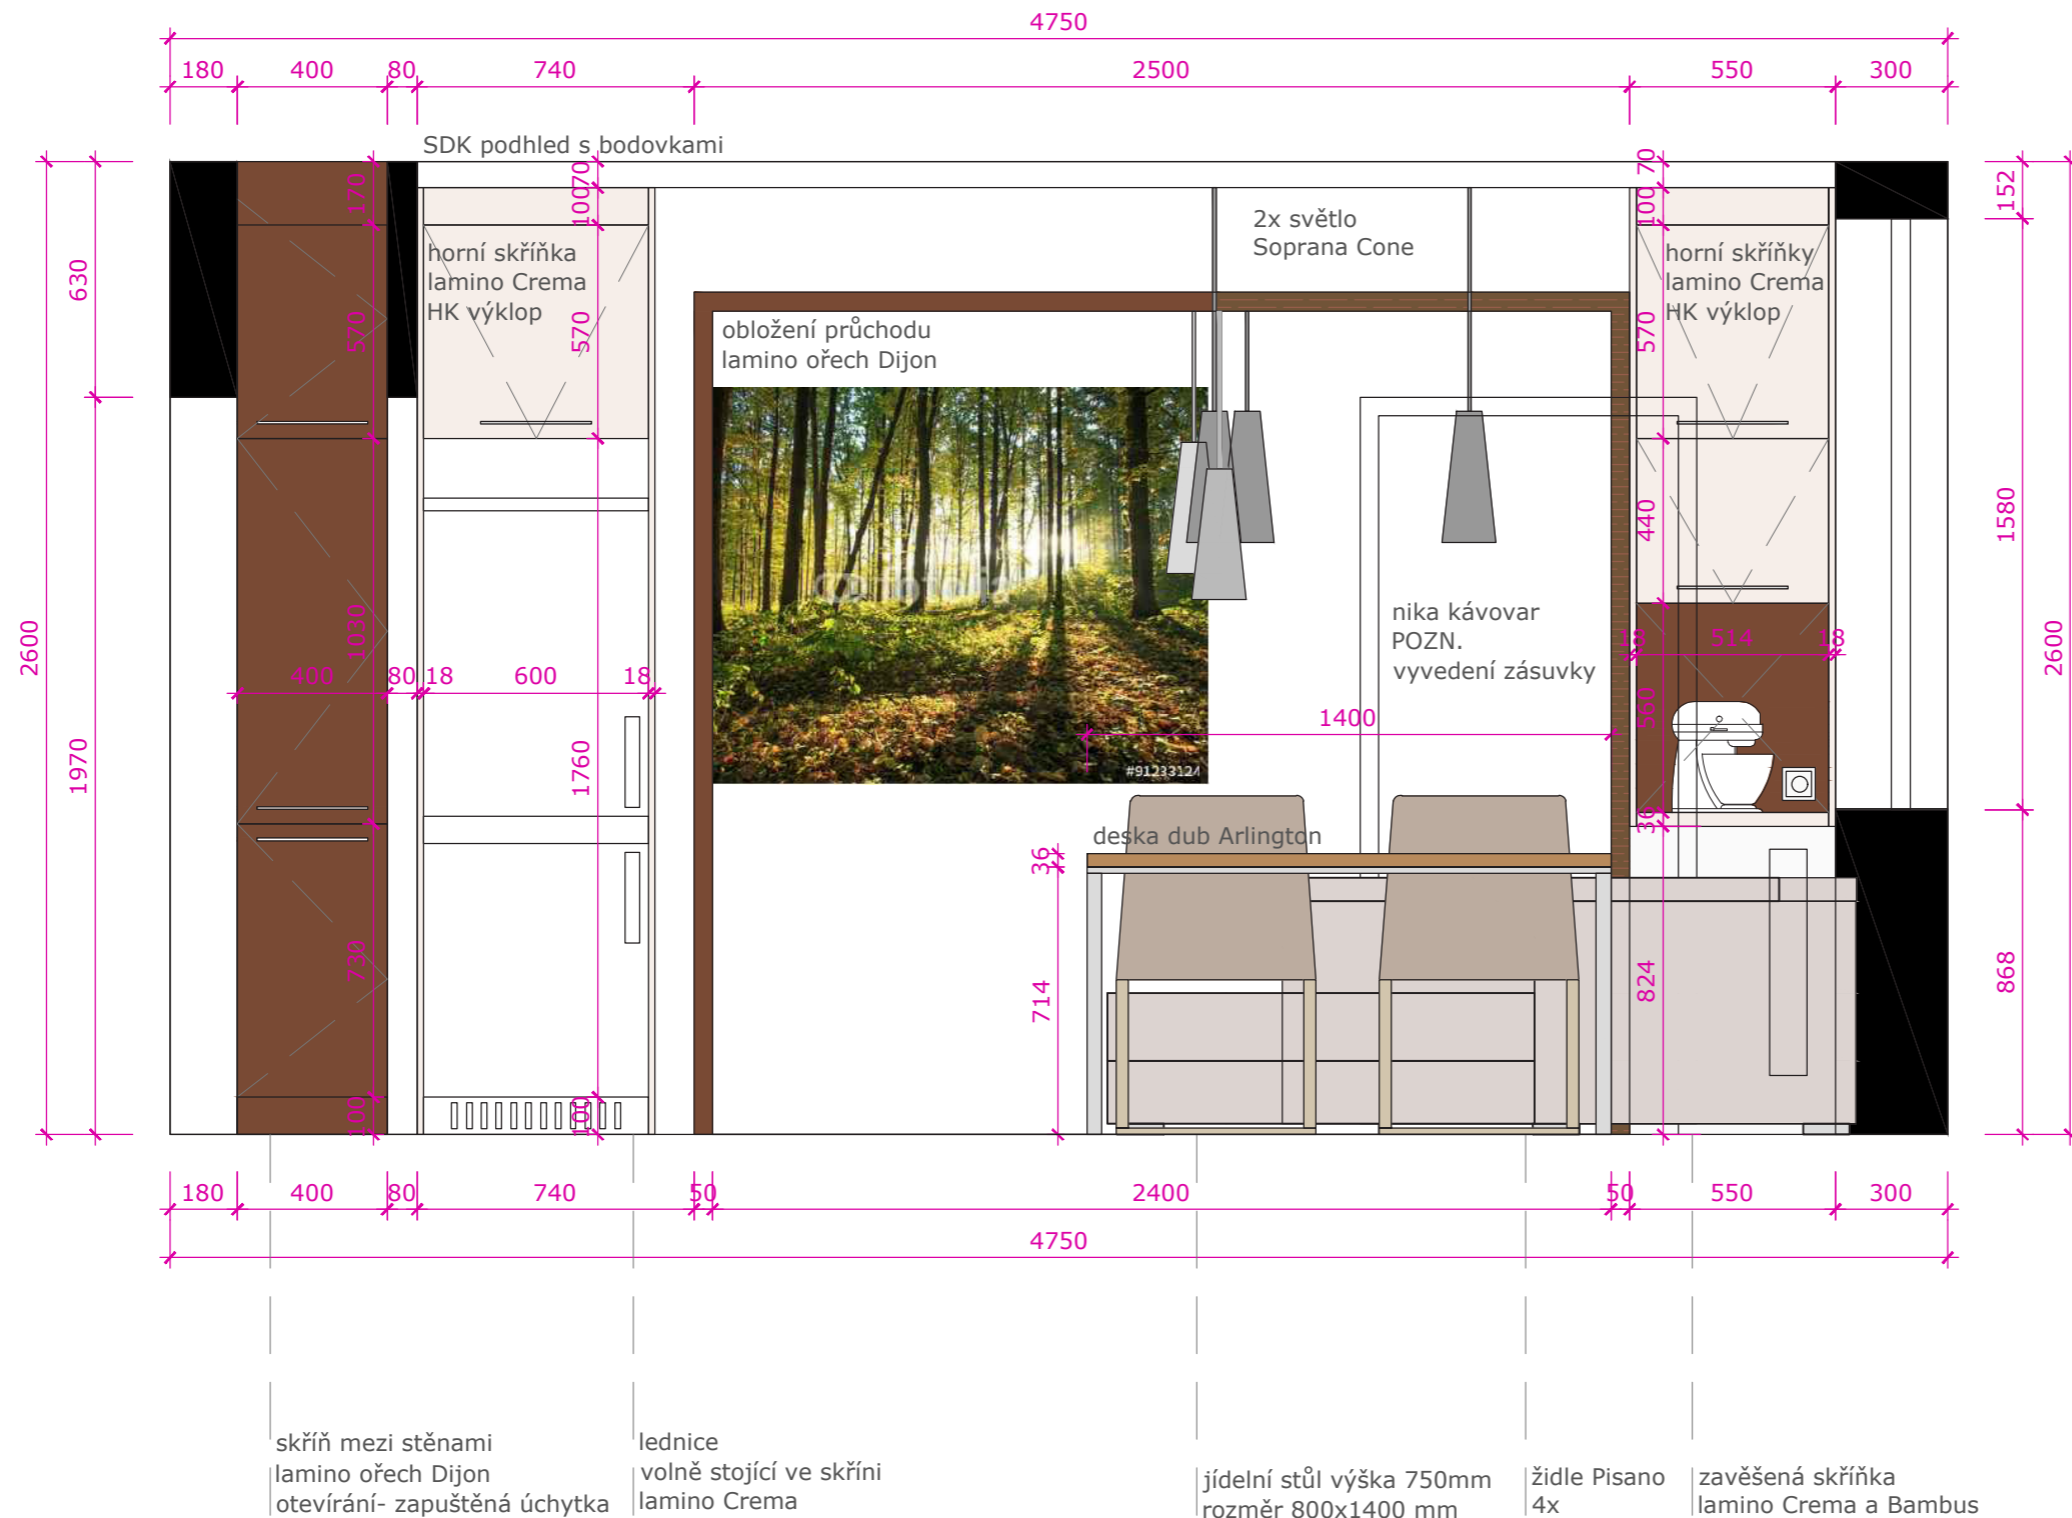

PŮDORYS CELÝ BYT- elektro

PŮDORYS OBÝVACÍ POKOJ A KUCHYNĚ - návrh

POHLEDY POKOJ A KUCHYNĚ - kuchyňská linka

výměna parapetu návaznost na kuchyňskou linku (pult s přesahem 200mm)

sorter 3-dílný drátěná police (úklid)

POHLEDY POKOJ A KUCHYNĚ - pohled k oknům

- lampa Soprana Bow
- pohovka s lenoškou 2600x2000 mm
- konf. stolec výška 500mm rozměr 600x800 mm
- závěs cihlová
- židle Pisano 4x
- jídelní stůl výška 750mm rozměr 800x1400 mm
- skříňky hl. 600mm lamino Crema úchytka

POHLEDY POKOJ A KUCHYNĚ - pohled z obývacího pokoje ke kuchyni

POHLEDY POKOJ A KUCHYNĚ - pohled k TV stěně

skříňky hl. 600mm
lamino Crema
úchytka

lednice
volně stojící ve skříni
lamino Crema

závěsná skříňka hl. 500 mm
výklop s výsuvem
na klávesy
tip-on

- vyroben na míru
- nohy nerez BEZ PROSTŘEDNÍ PŘÍČKY (VIZ. VÝKRESY)
- deska Dub Arlington
- 1400x800 mm- jídelní stůl
- 800x600 konferenční stolek

Židle Pisano

PRODUKTY

Sedačka Linate- rohová s lenoškou, látka Carabu béžovo šedá