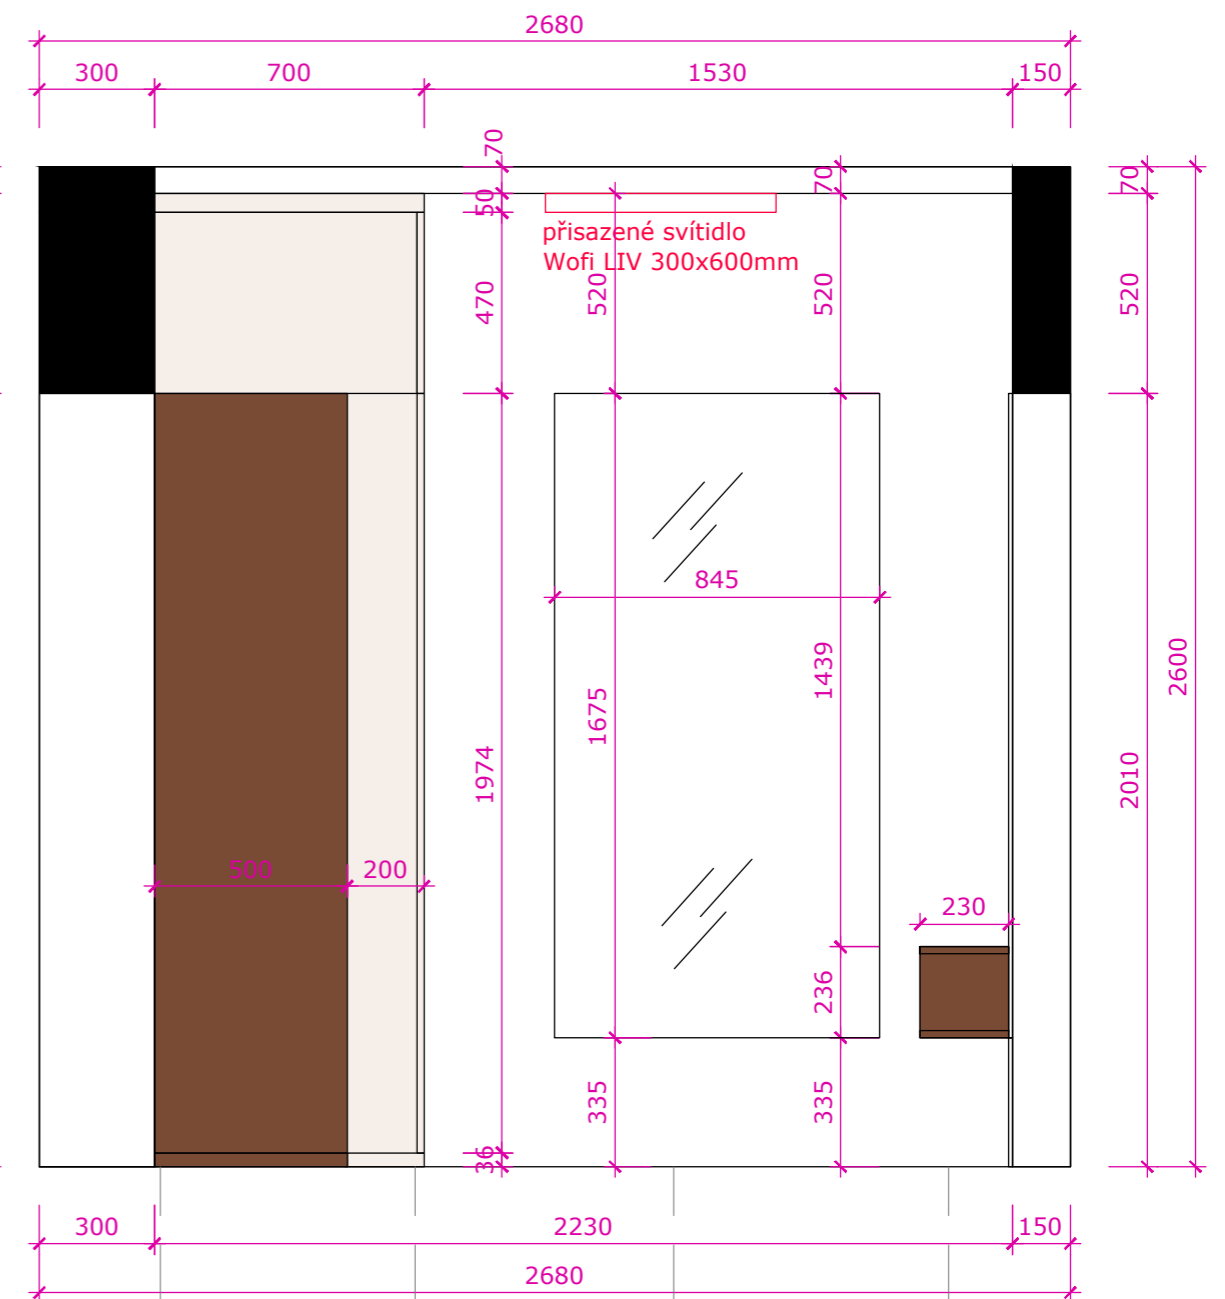

POHLEDY POKOJ A KUCHYNĚ - pohled k oknům

- lampa Soprana Bow
- pohovka s lenoškou 2600x2000 mm
- konf. stolec výška 500mm rozměr 600x800 mm
- závěs cihlová
- židle Pisano 4x
- jídelní stůl výška 750mm rozměr 800x1400 mm
- skříňky hl. 600mm lamino Crema úchytka

- vyroben na míru
- nohy nerez BEZ PROSTŘEDNÍ PŘÍČKY (VIZ. VÝKRESY)
- deska Dub Arlington
- 1400x800 mm- jídelní stůl
- 800x600 konferenční stolek

Židle Pisano

PRODUKTY

Sedačka Linate- rohová s lenoškou, látka Carabu béžovo šedá

POHLEDY PŘEDSÍŇ - ke vstupu, od kuchyně

skříňová sestava
lamino Ořech Dijon 18 mm
hloubka 500 mm

skříňová sestava
lamino Crema
hloubka 700 mm

skříňová sestava
lamino Ořech Dijon
18 mm
hloubka 500 mm

skříňová sestava
lamino Crema
hloubka 700 mm

zrcadlo s fazetkou

zrcadlo
lepené věšáky na kabáty
zavěšená police
lamino Ořech Dijon 18 mm

POHLEDY PŘEDSÍŇ - od vstupu, ke kuchyni

dveře Prum Standard
typ Standard LA
600 mm

deska lamino Crema
věšáky na kabáty
zavěšená police
lamino Ořech Dijon 18 mm