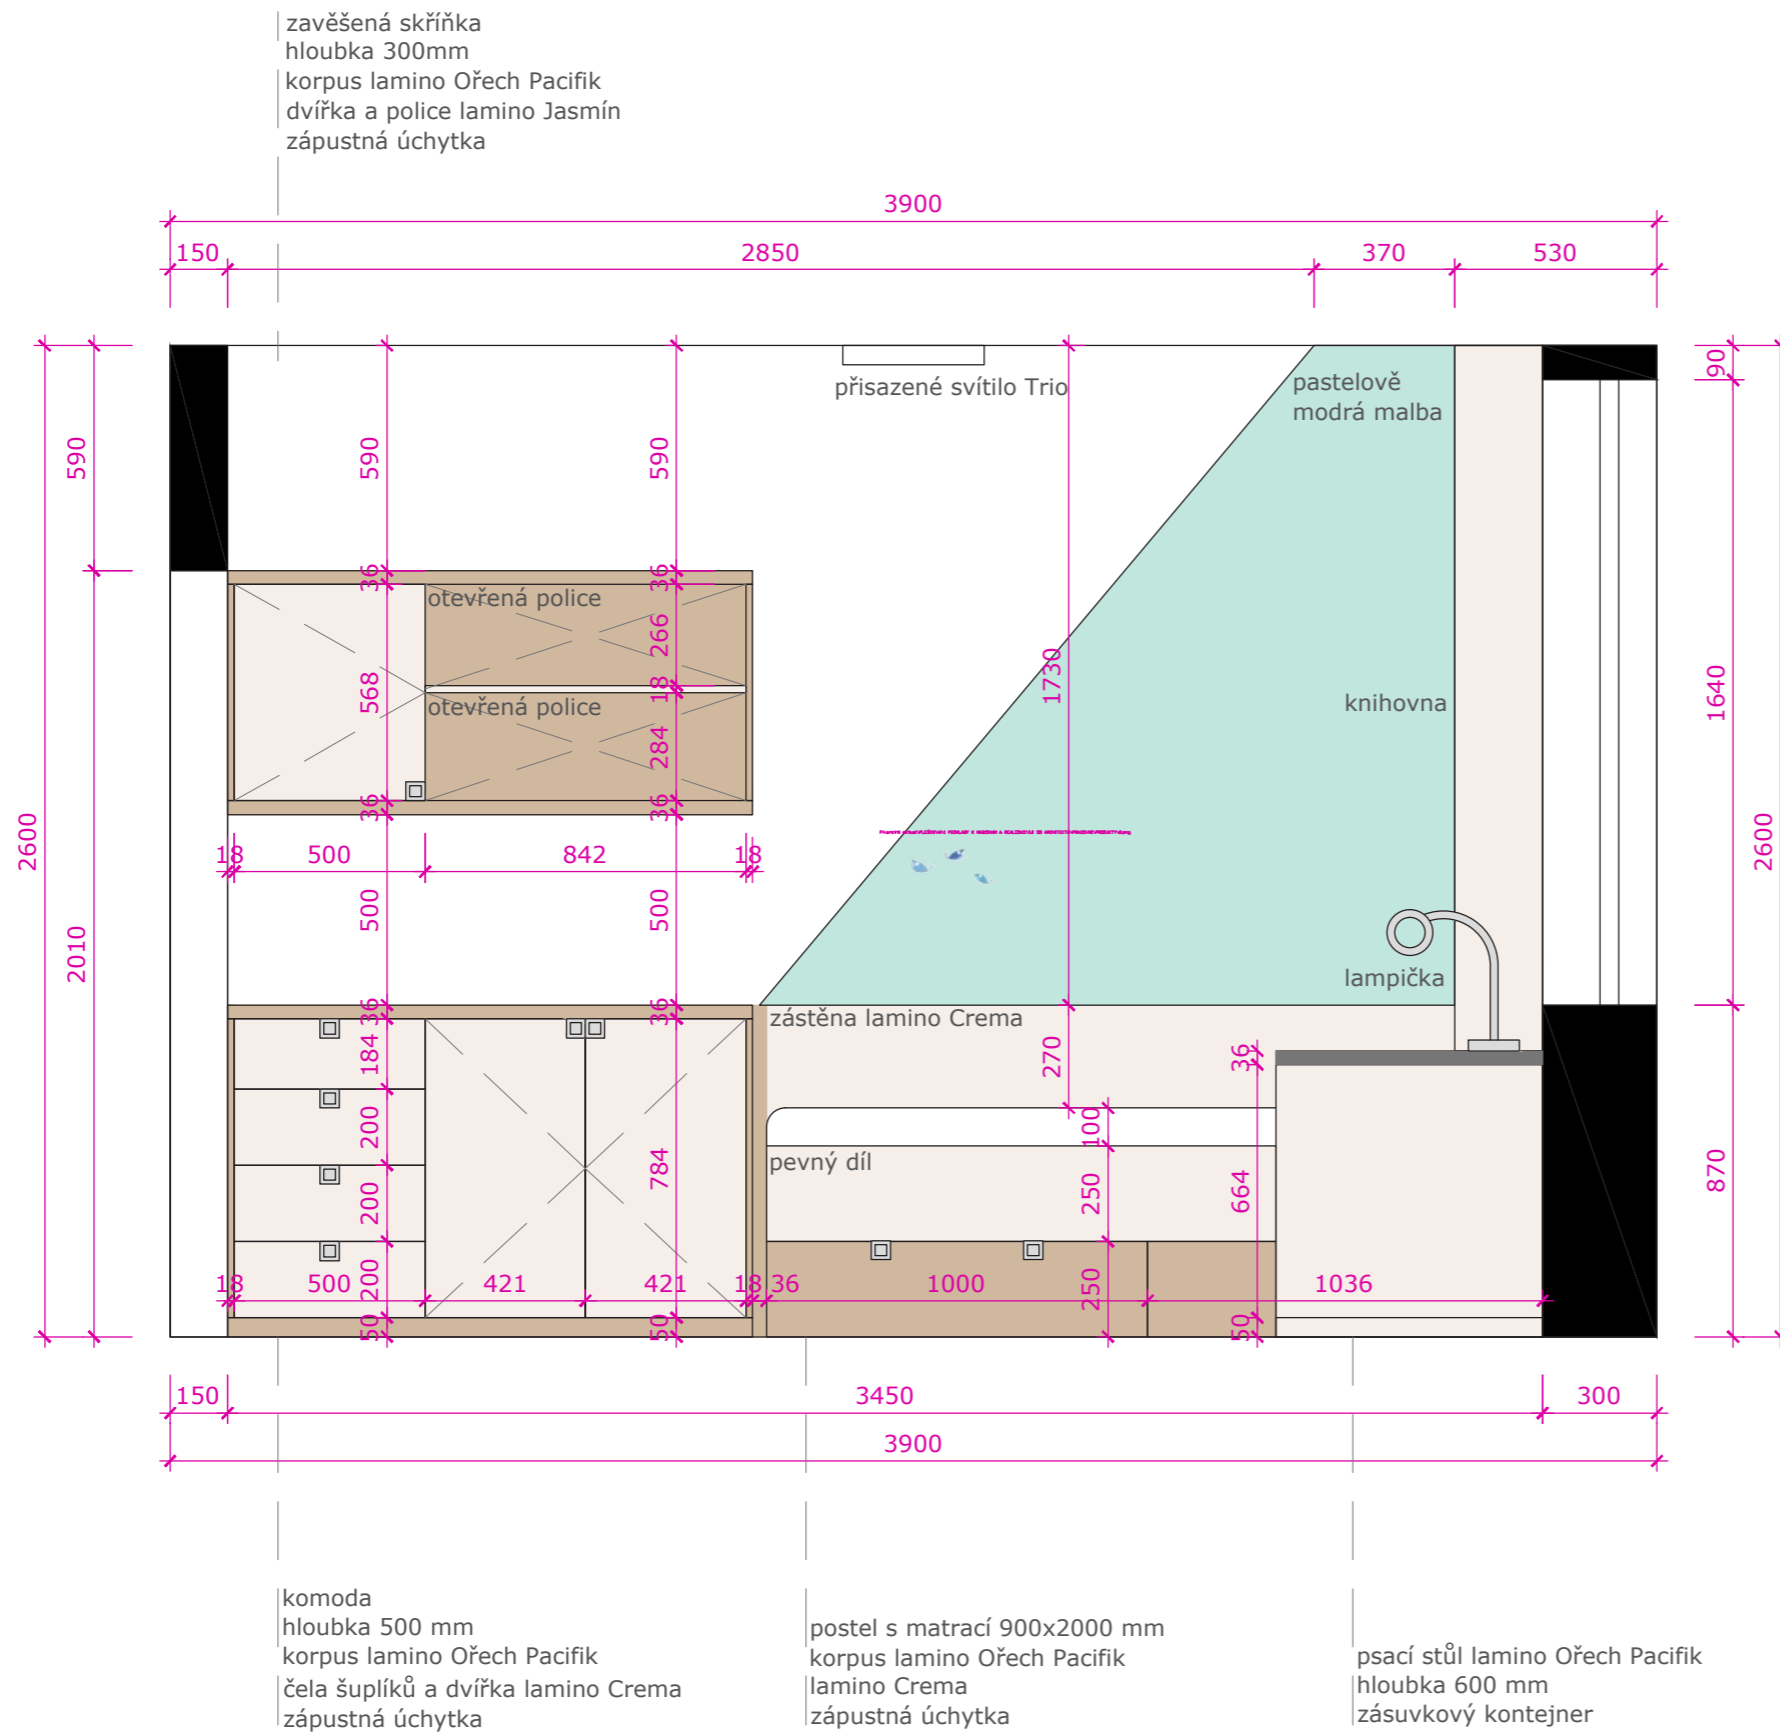

POHLEDY DĚTSKÝ POKOJ- ke klučičí posteli