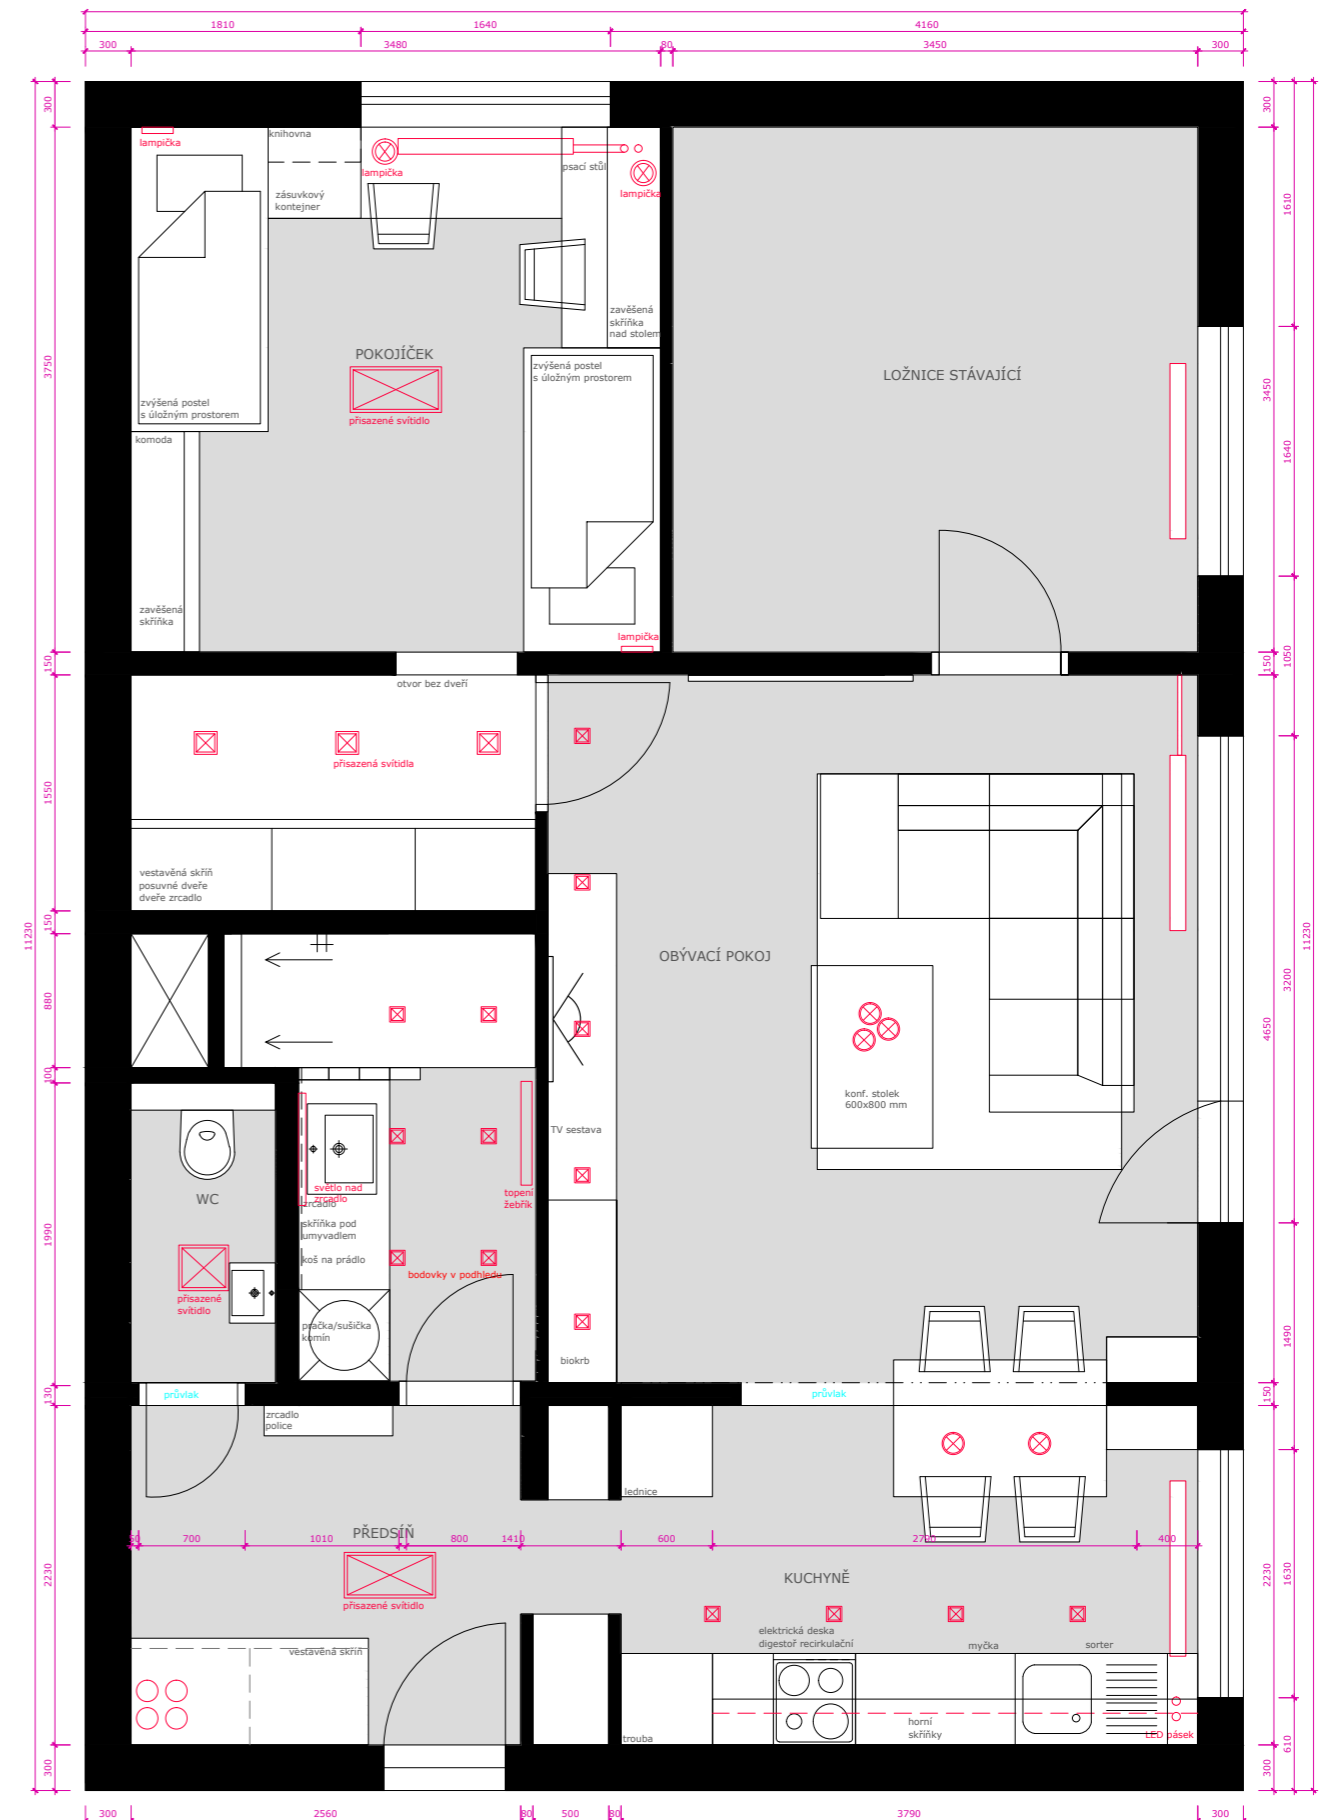

NÁVRH INTERIÉRU

“Celková proměna bytu 3+1”

Brno

FINAL 20.4.2016

PŮDORYS CELÝ BYT- stávající stav

PŮDORYS CELÝ BYT- návrh

REALIZACE:

- dispoziční změny
- podlahy PVC (celý interiér)
- povrchové úpravy stěn (malby, příp. částečně tapeta)
- nové elektroinstalace
- realizace interiérového vybavení

PŮDORYS CELÝ BYT- elektro

PŮDORYS OBÝVACÍ POKOJ A KUCHYNĚ - návrh

POHLEDY POKOJ A KUCHYNĚ - kuchyňská linka

výměna parapetu návaznost na kuchyňskou linku (pult s přesahem 200mm)

sorter 3-dílný drátěná police (úklid)

POHLEDY POKOJ A KUCHYNĚ - pohled k oknům

- lampa Soprana Bow
- pohovka s lenoškou 2600x2000 mm
- konf. stolec výška 500mm rozměr 600x800 mm
- závěs cihlová
- židle Pisano 4x
- jídelní stůl výška 750mm rozměr 800x1400 mm
- skříňky hl. 600mm lamino Crema úchytka

POHLEDY POKOJ A KUCHYNĚ - pohled z obývacího pokoje ke kuchyni

POHLEDY POKOJ A KUCHYNĚ - pohled k TV stěně

skříňky hl. 600mm
lamino Crema
úchytka

lednice
volně stojící ve skříni
lamino Crema

závěsná skříňka hl. 500 mm
výklop s výsuvem
na klávesy
tip-on