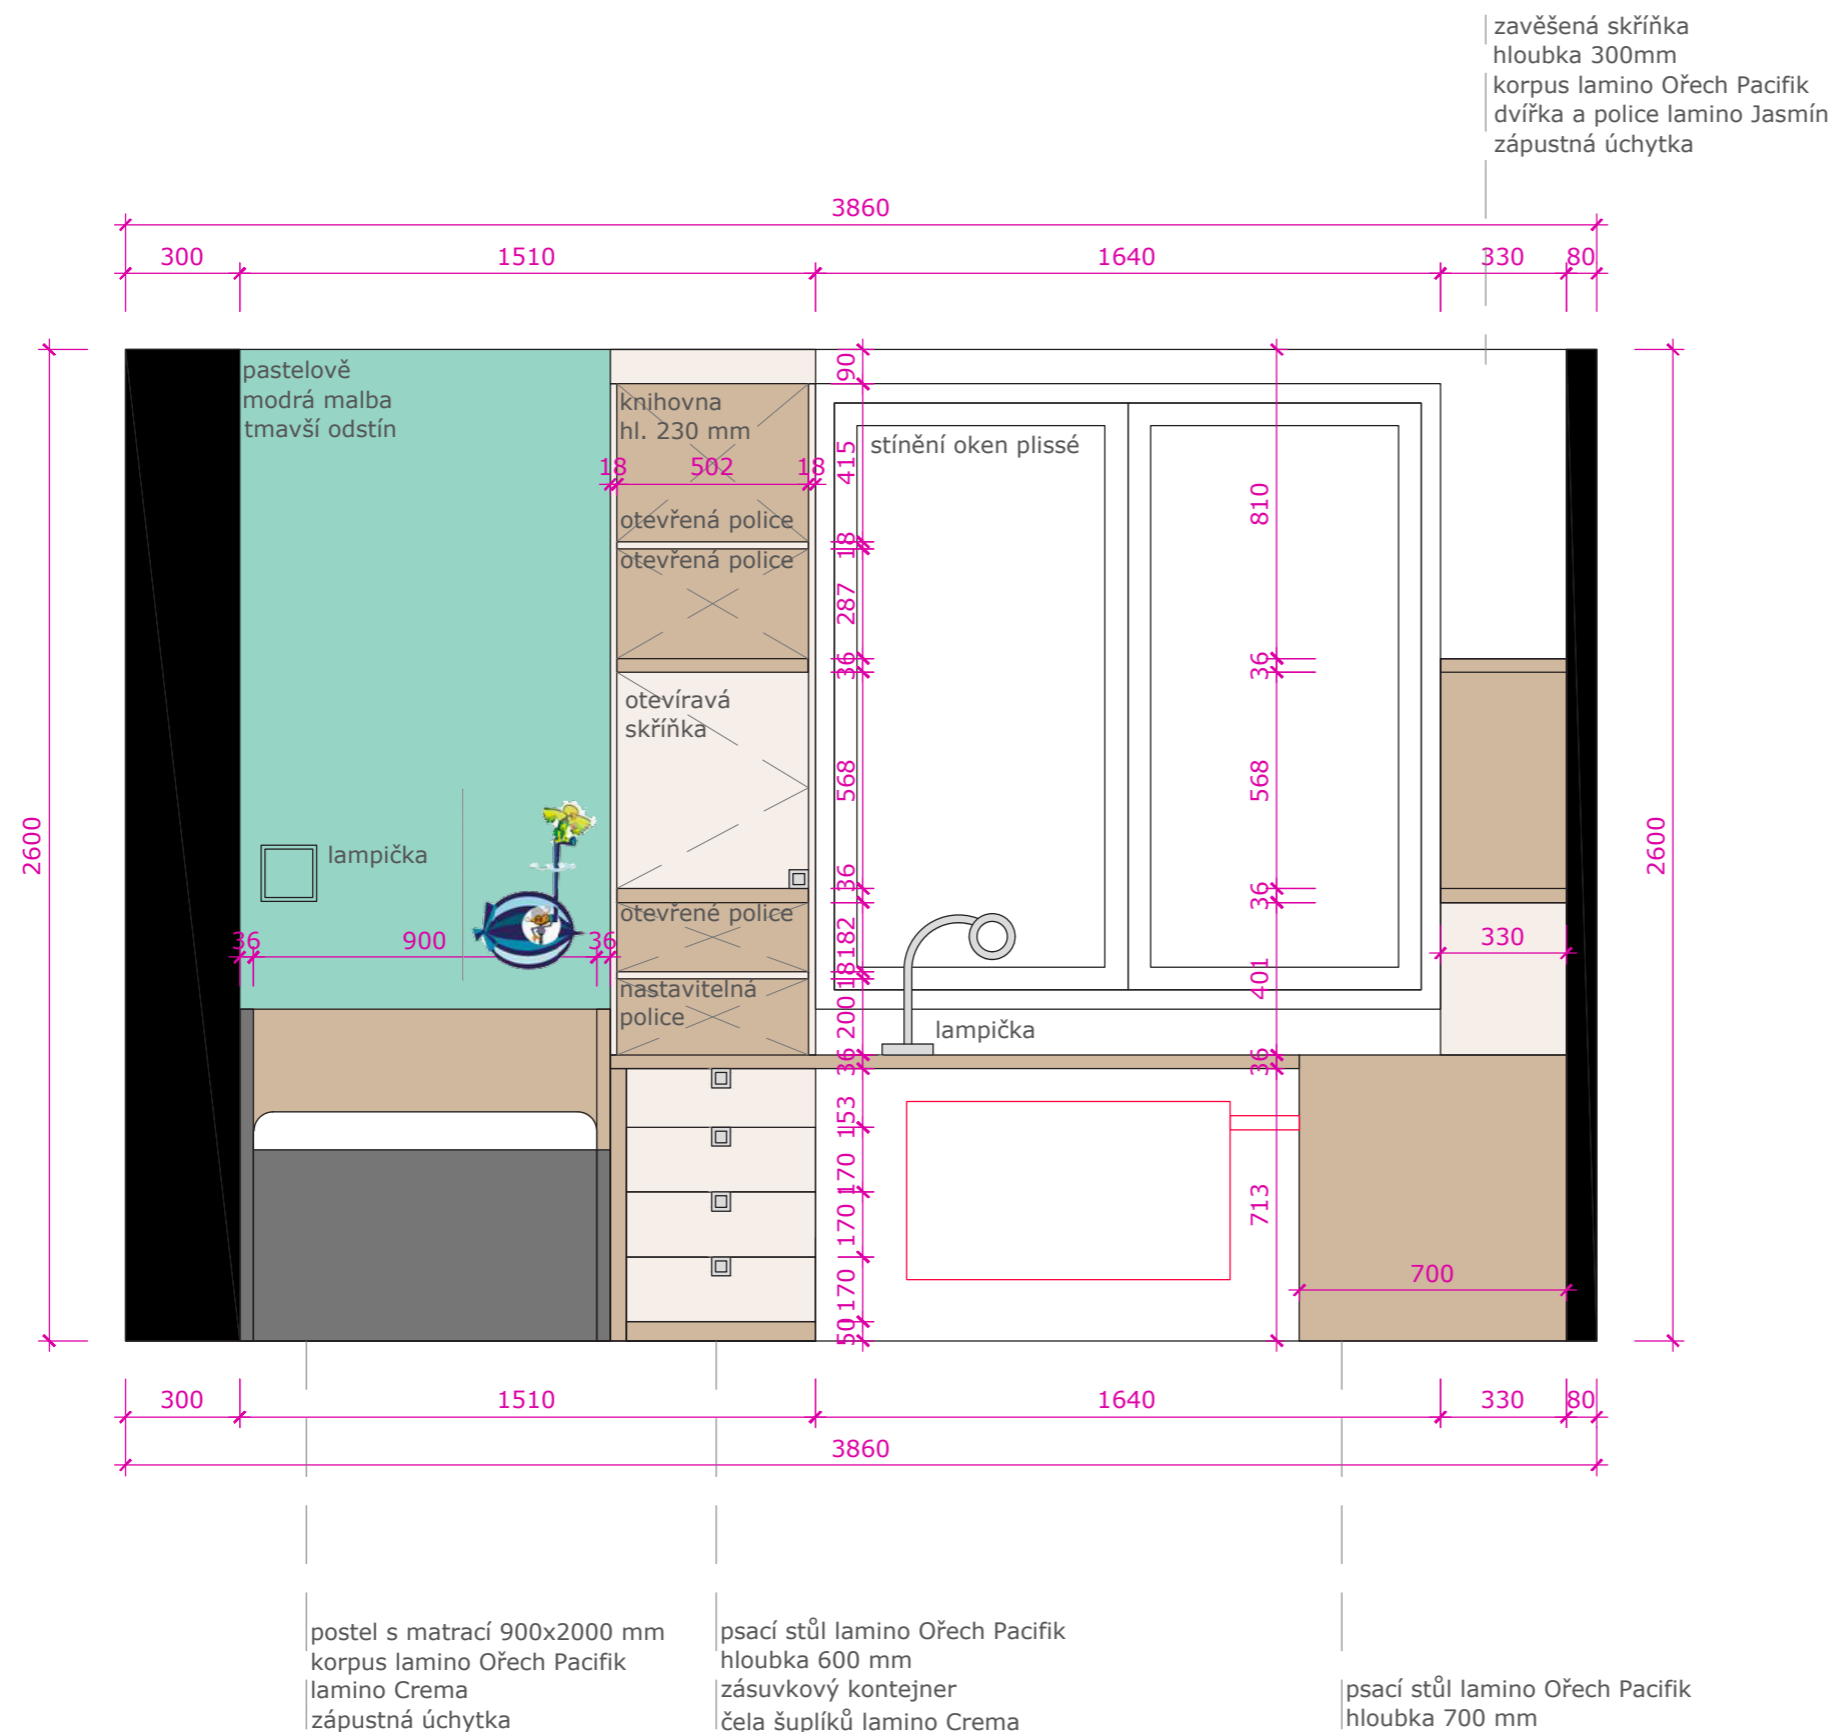

POHLEDY DĚTSKÝ POKOJ- k oknu