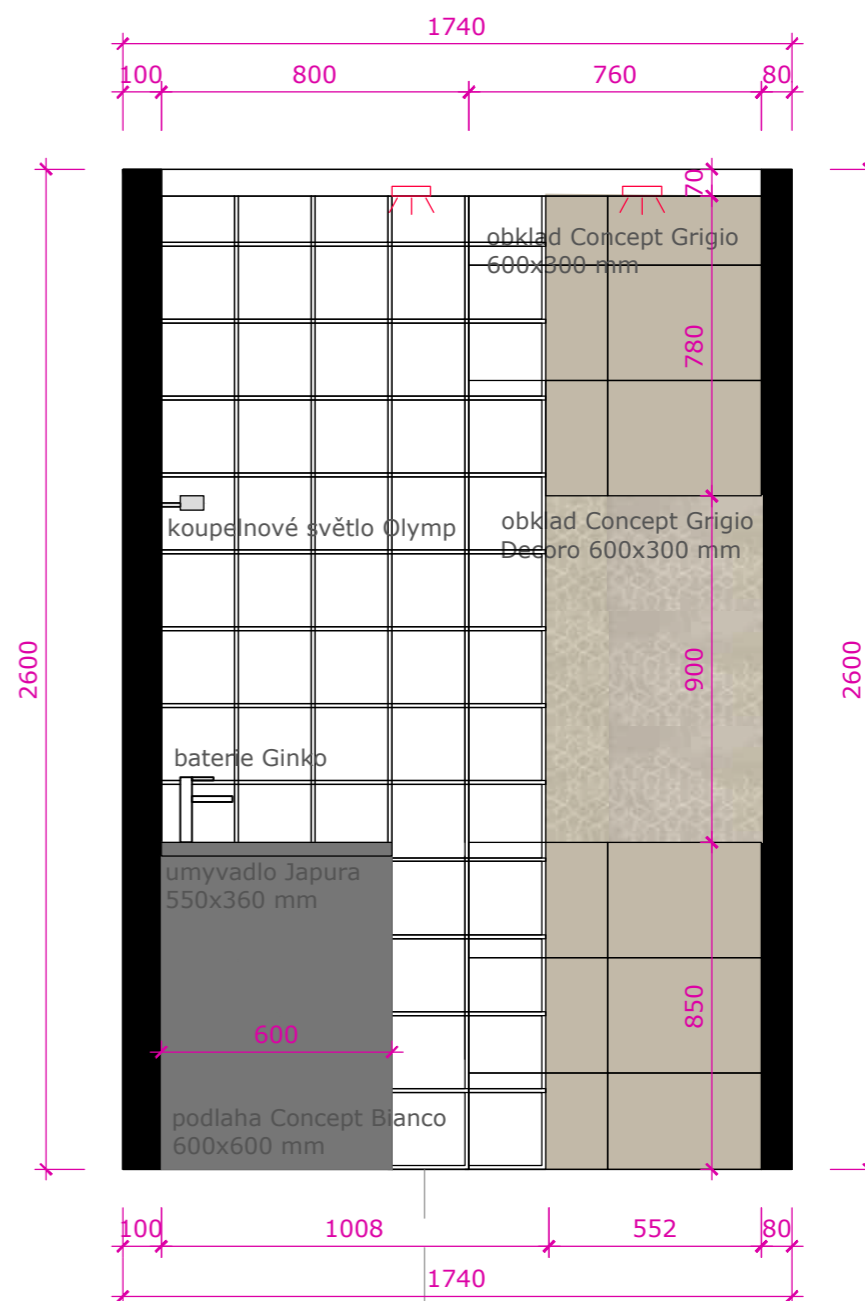

POHLEDY PŘEDSÍŇ - ke vstupu, od kuchyně

skříňová sestava
lamino Ořech Dijon 18 mm
hloubka 500 mm

skříňová sestava
lamino Crema
hloubka 700 mm

skříňová sestava
lamino Ořech Dijon
18 mm
hloubka 500 mm

skříňová sestava
lamino Crema
hloubka 700 mm

dveře Prum Standard
typ Standard LA
700 mm

zavěšená police
v řezu

skříňová sestava
v řezu

POHLEDY KOUPELNA - ke dveřím, k umyvadlu

POHLEDY KOUPELNA - ke sprchovému koutu bez zástěny, se zástěnou

sprchový sloup Ginko

zástěna
mléčné luxfery

POHLEDY KOUPELNA - od umyvadla

Topný žebřík Sierra

POHLEDY WC

dveře Prum Standard
typ Standard 4/4LA-S bílá
600 mm

PLOŠNÉ MATERIÁLY - PŘEDSÍŇ

LINOLEUM GERFLOR 1557 NEWPORT NATUREL

LAMINO Egger Ořech Dijon H3734 ST9

OBKLADY

Obklady Ragno Concept Beige 300x600 mm
Obklady Ragno Concept Bianco 300x600 mm
Obklady Ragno Concept Beige Deccoro 300x600 mm
Dlažba Ragno Concept Bianco 600x600 mm

PRODUKTY

Umyvadlo Japura 55x36 cm, litý mramor