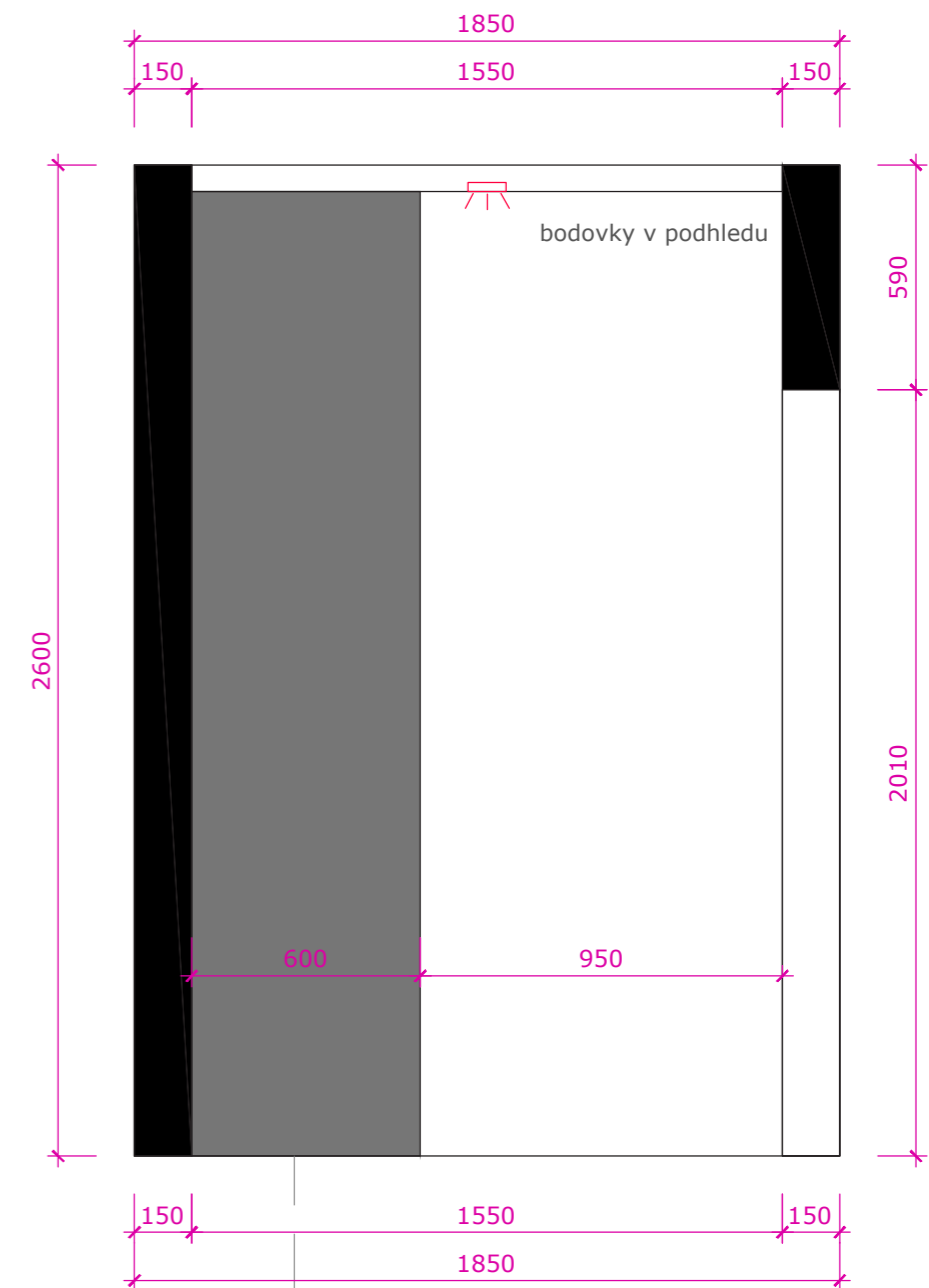

POHLEDY ŠATNA - k pokojíku, řez skříní

skříň s posuvými dveřmi
korpus lamino Ořech Pacifik
dveře lamino Crema
tabulová barva černá nebo bílá