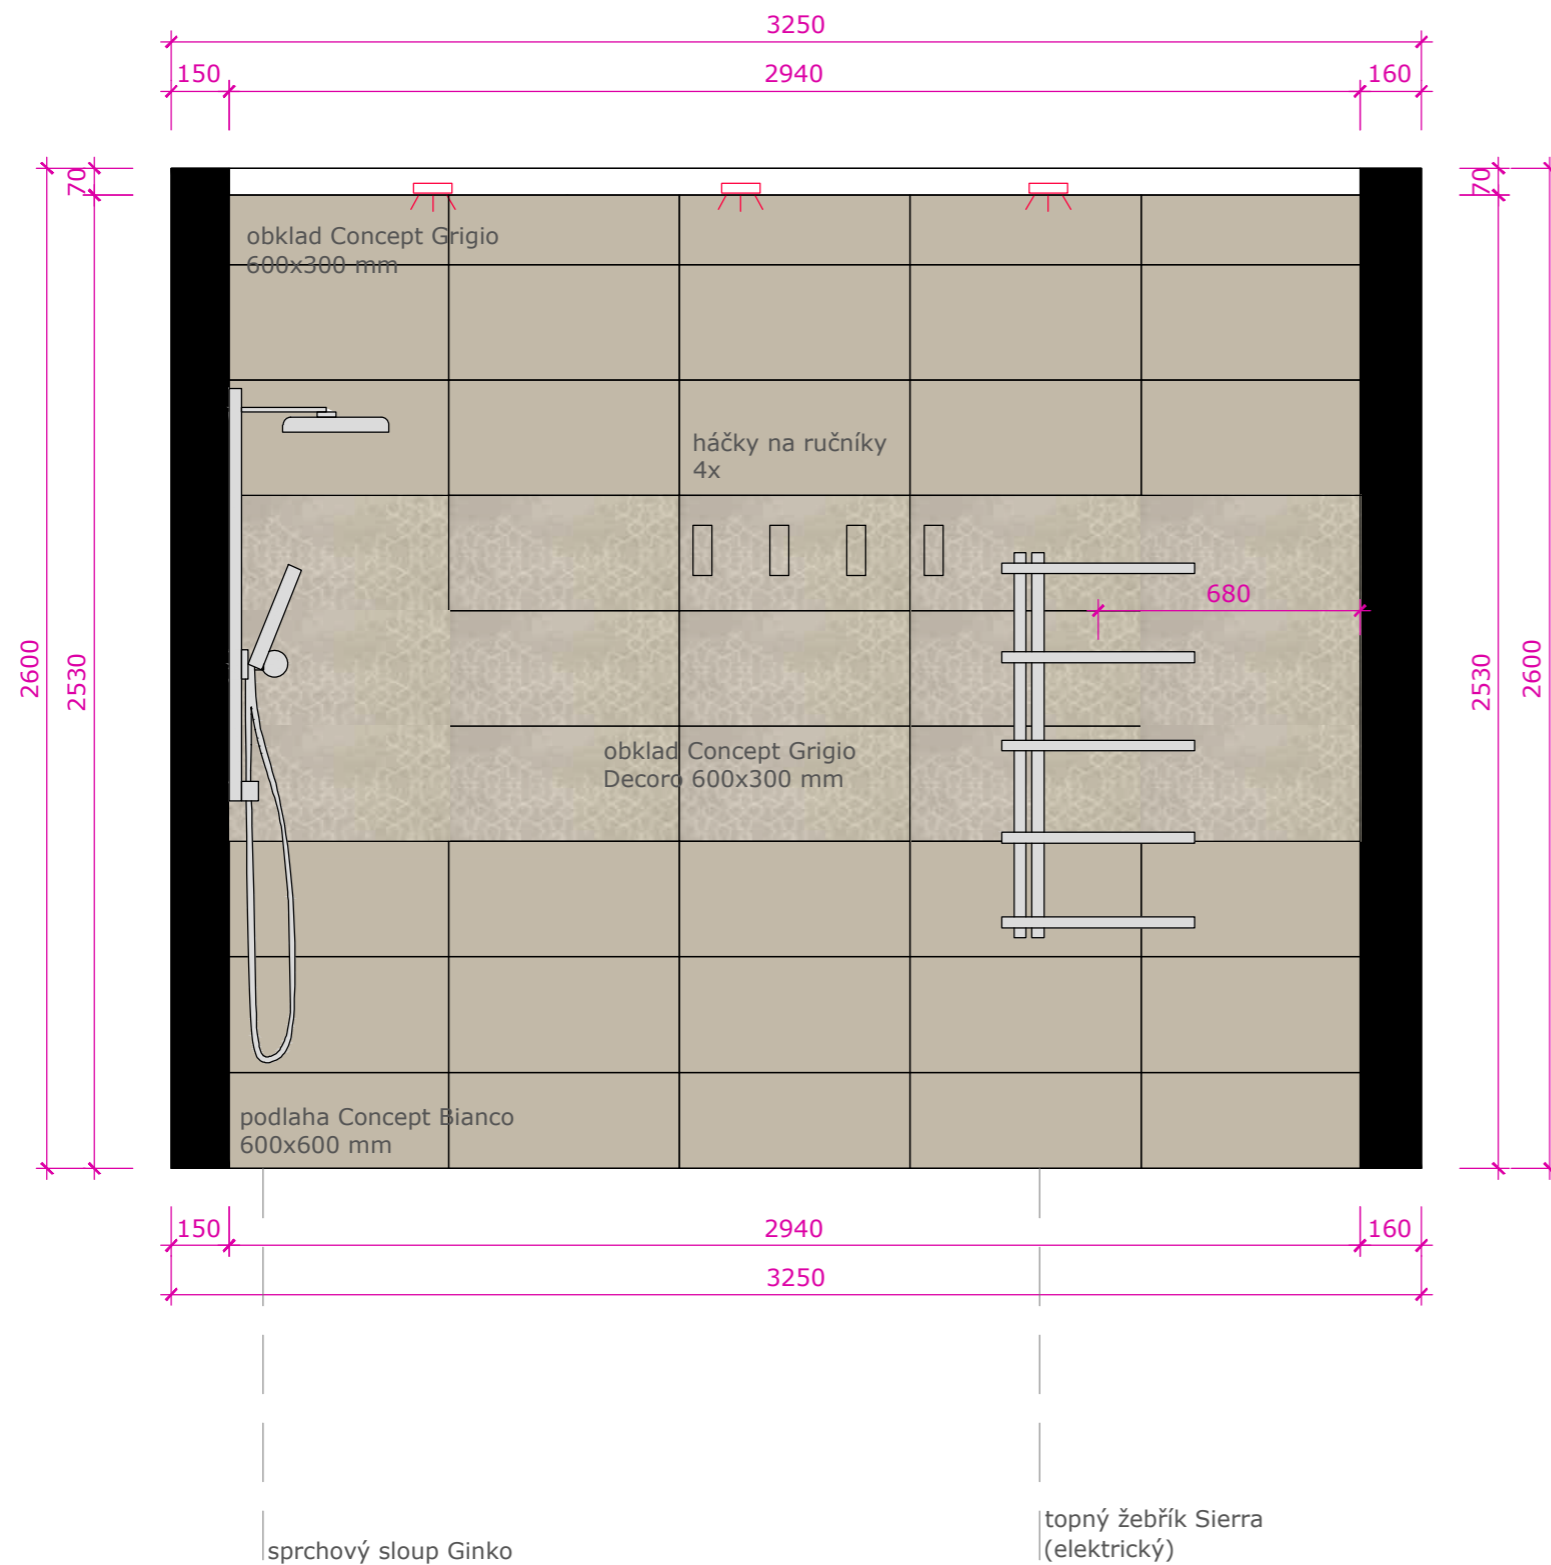

POHLEDY KOUPELNA - od umyvadla

Topný žebřík Sierra