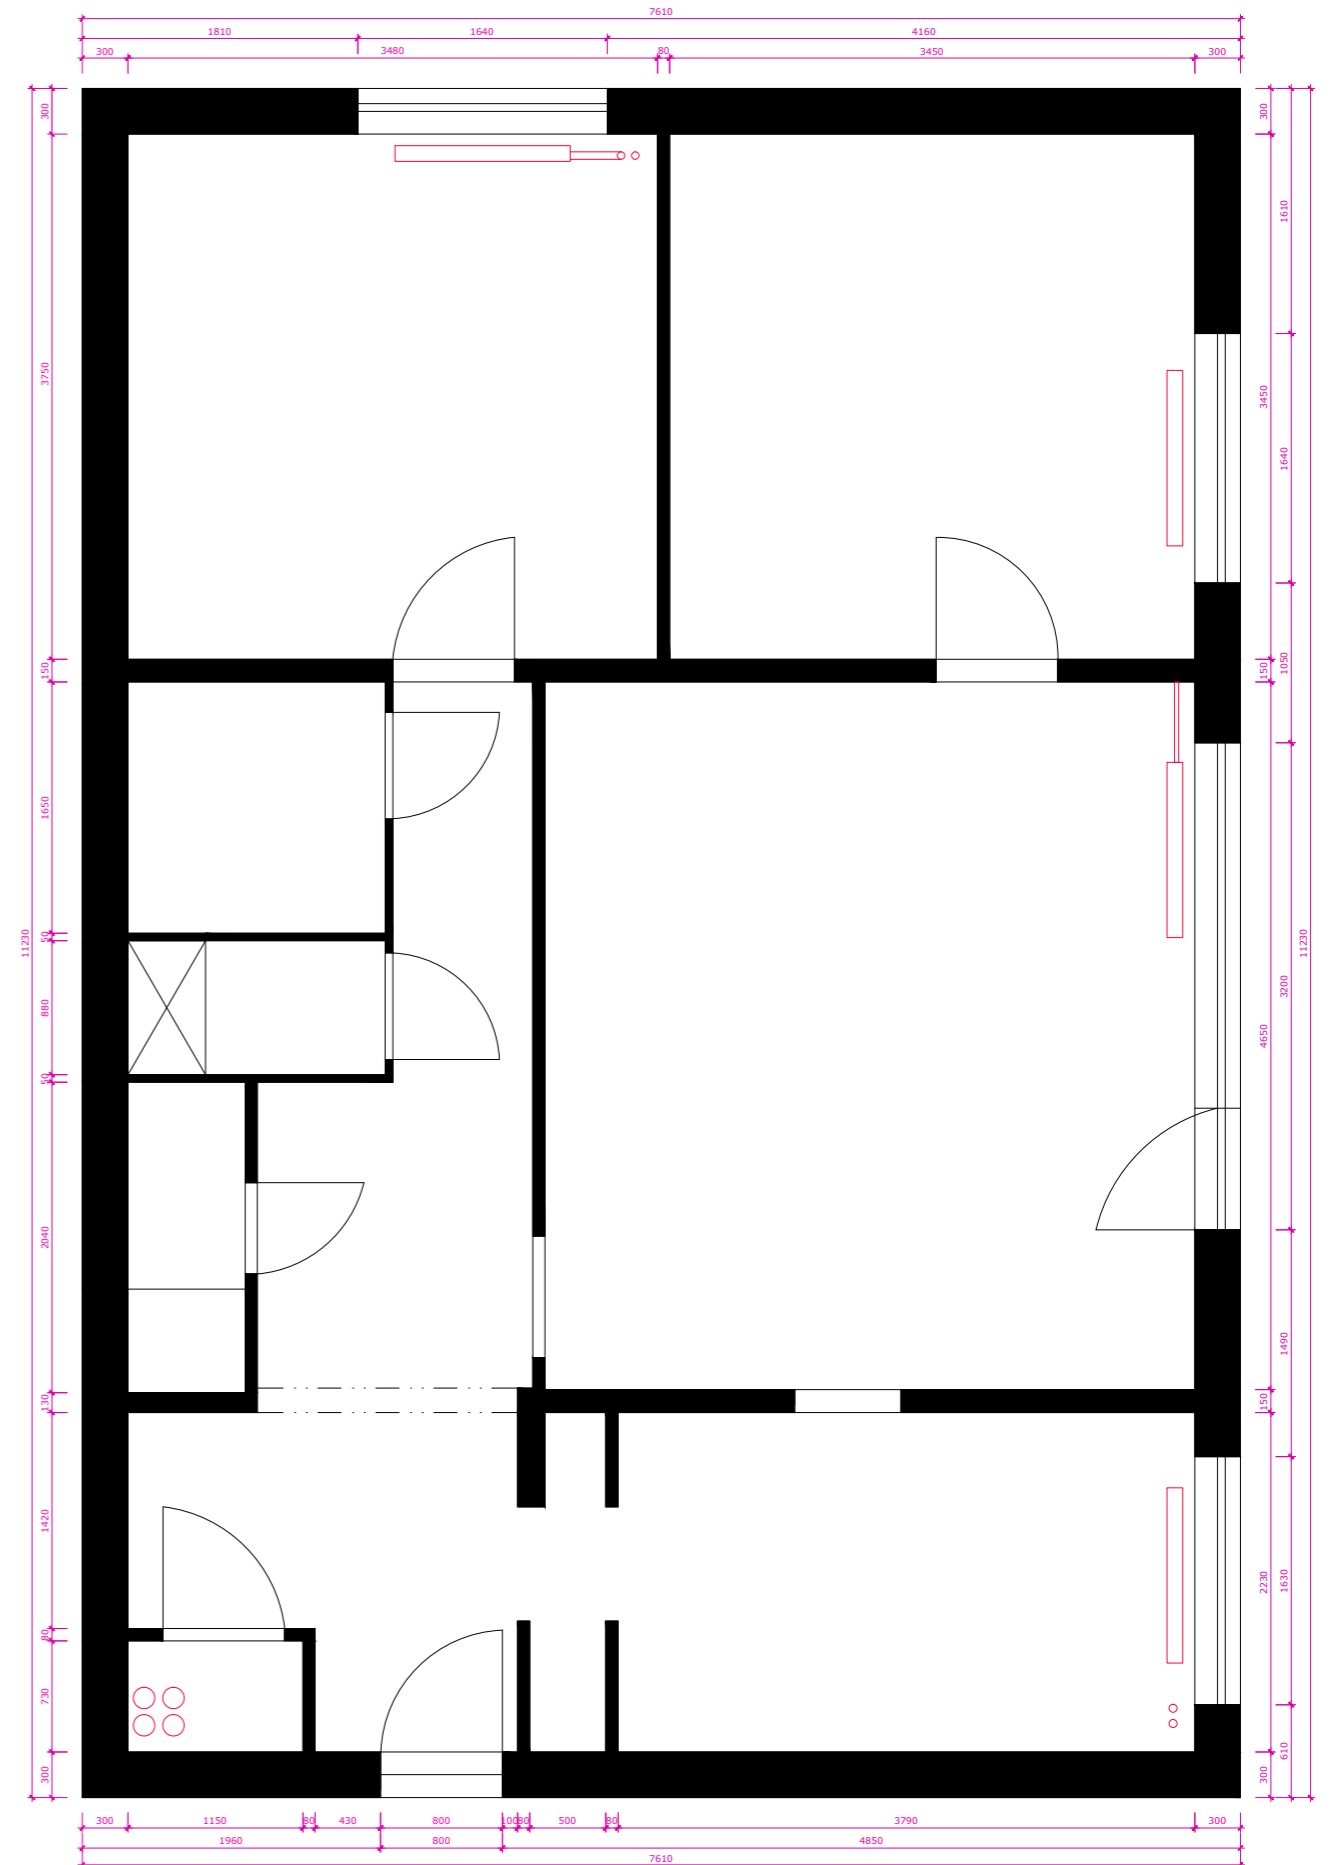

NÁVRH INTERIÉRU

“Celková proměna bytu 3+1”

Brno

FINAL 20.4.2016

PŮDORYS CELÝ BYT- stávající stav

PŮDORYS CELÝ BYT- návrh

REALIZACE:

- dispoziční změny
- podlahy PVC (celý interiér)
- povrchové úpravy stěn (malby, příp. částečně tapeta)
- nové elektroinstalace
- realizace interiérového vybavení

PŮDORYS CELÝ BYT- elektro

PŮDORYS OBÝVACÍ POKOJ A KUCHYNĚ - návrh

POHLEDY POKOJ A KUCHYNĚ - kuchyňská linka

výměna parapetu návaznost na kuchyňskou linku (pult s přesahem 200mm)

sorter 3-dílný drátěná police (úklid)

POHLEDY POKOJ A KUCHYNĚ - pohled k oknům

- lampa Soprana Bow
- pohovka s lenoškou 2600x2000 mm
- konf. stolec výška 500mm rozměr 600x800 mm
- závěs cihlová
- židle Pisano 4x
- jídelní stůl výška 750mm rozměr 800x1400 mm
- skříňky hl. 600mm lamino Crema úchytka