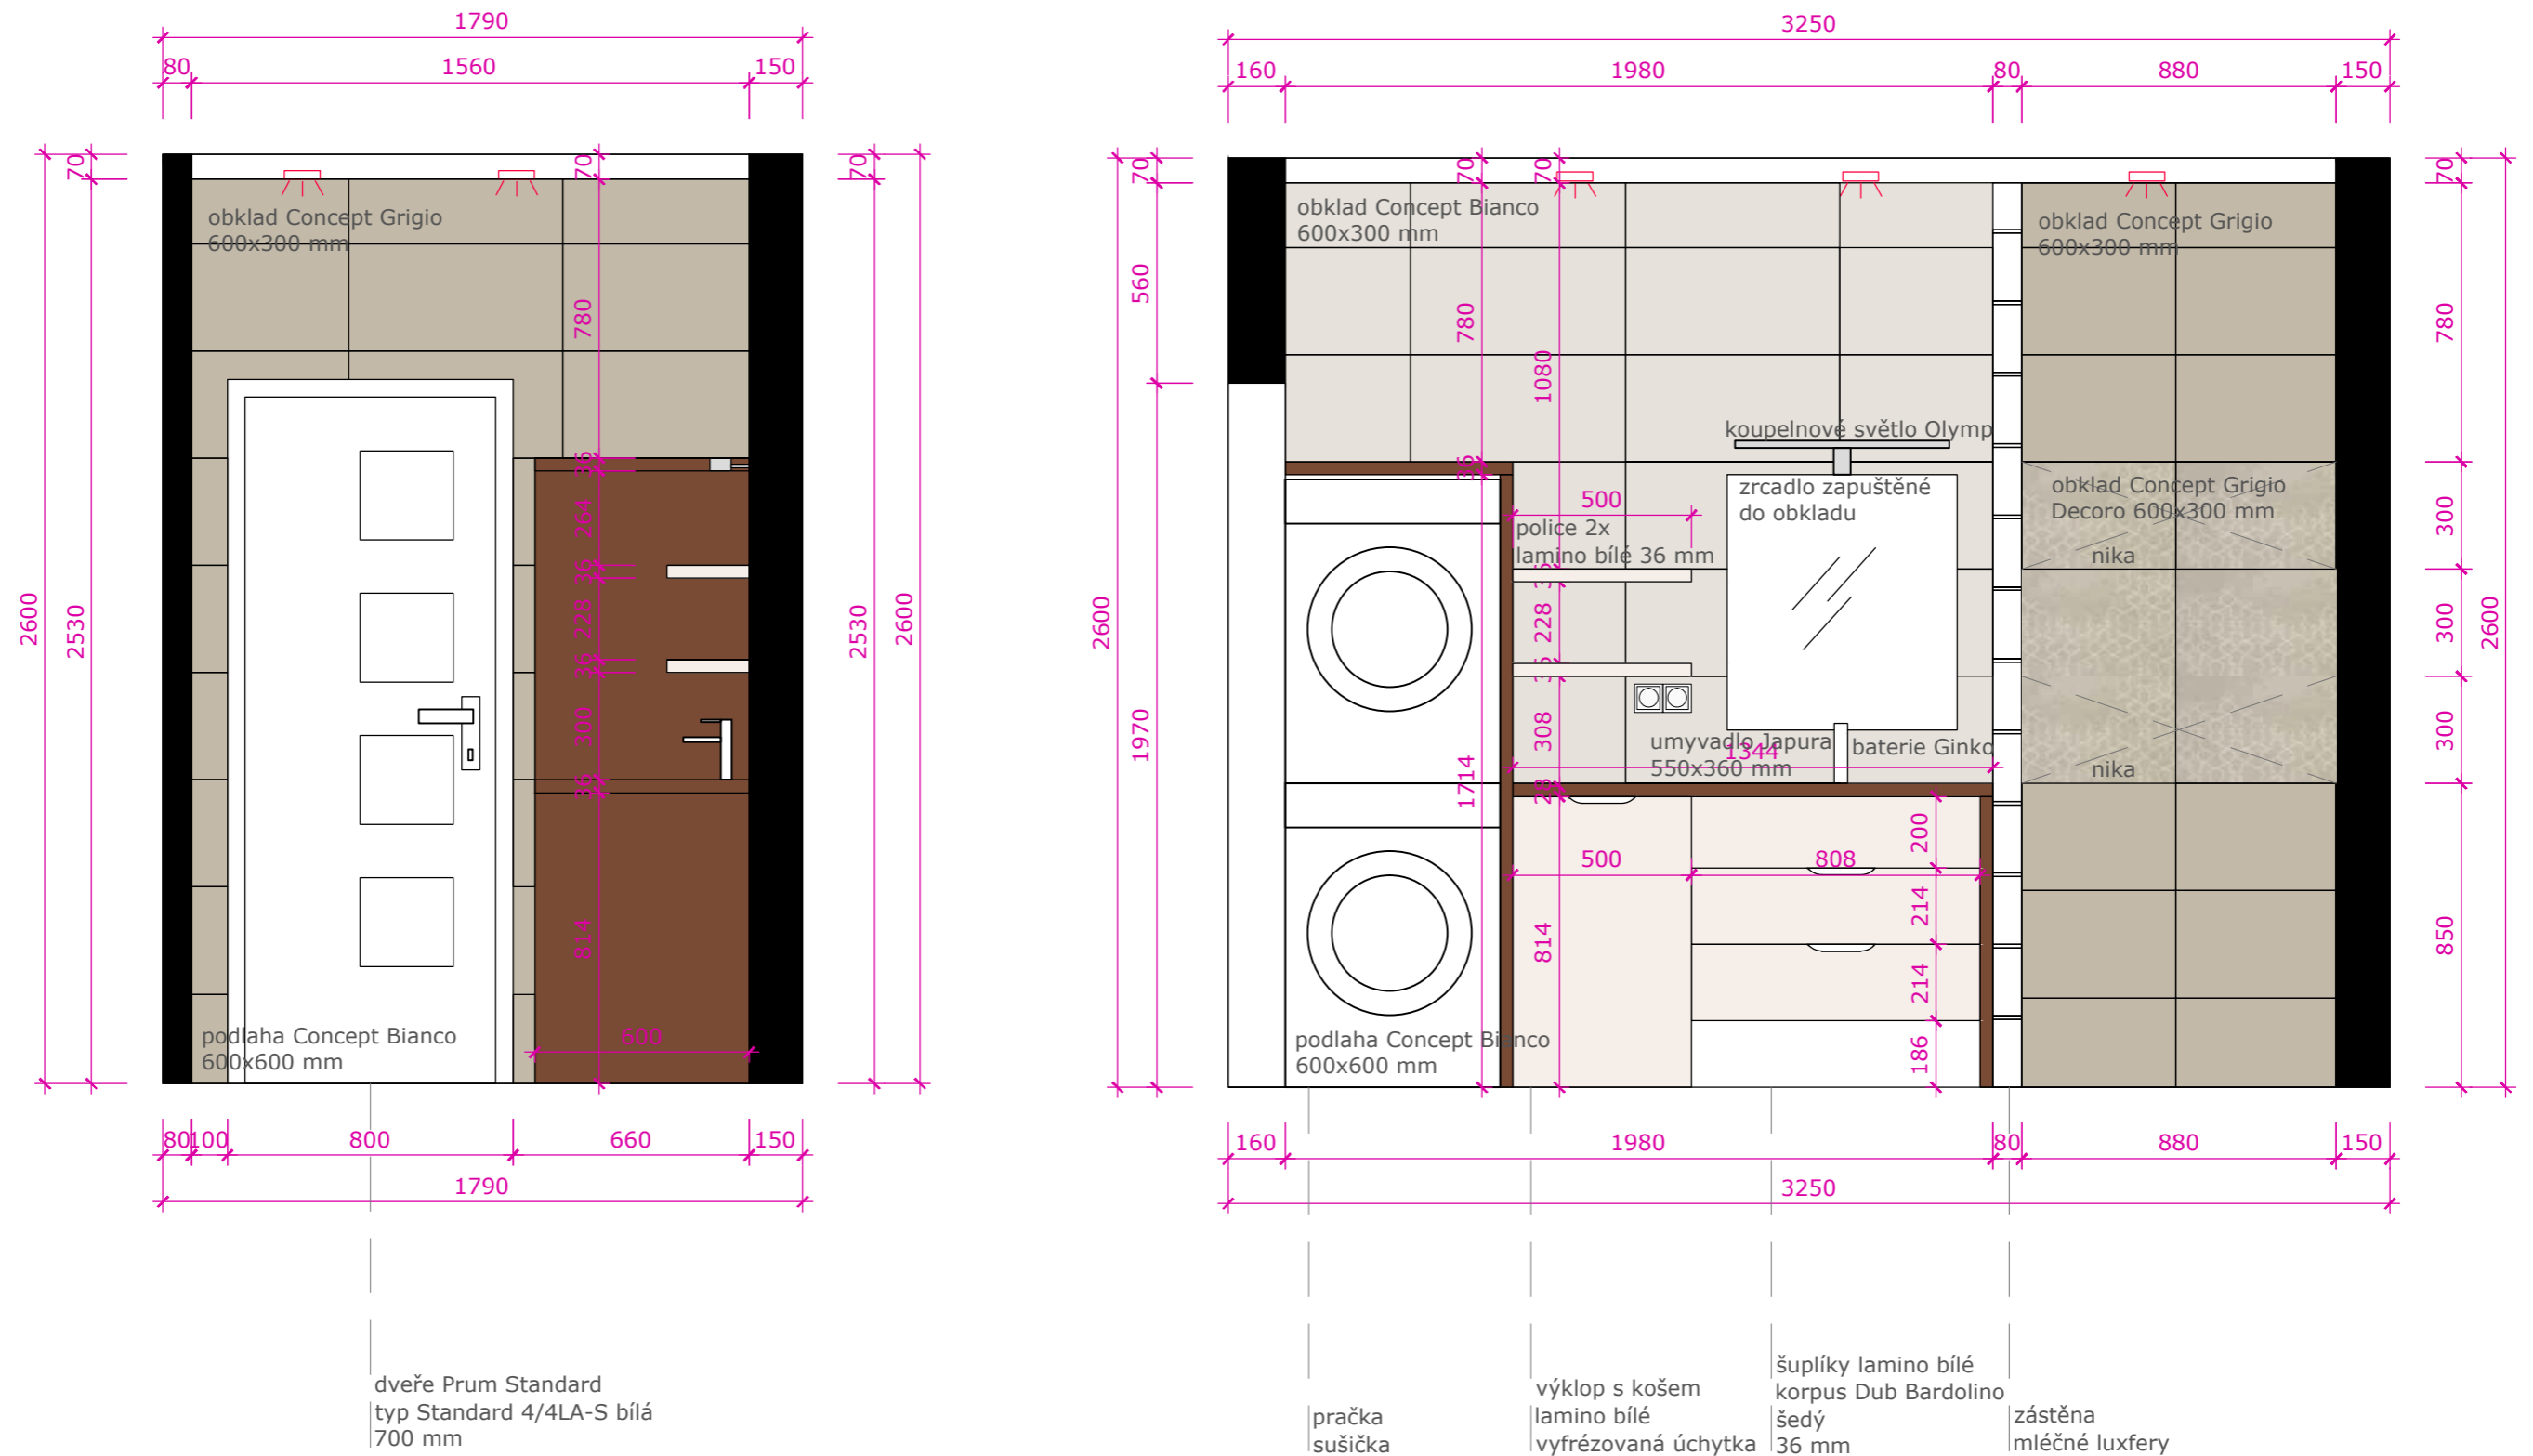

POHLEDY PŘEDSÍŇ - ke vstupu, od kuchyně

skříňová sestava
lamino Ořech Dijon 18 mm
hloubka 500 mm

skříňová sestava
lamino Crema
hloubka 700 mm

skříňová sestava
lamino Ořech Dijon
18 mm
hloubka 500 mm

skříňová sestava
lamino Crema
hloubka 700 mm

zrcadlo s fazetkou

zrcadlo
lepené věšáky na kabáty
zavěšená police
lamino Ořech Dijon 18 mm

POHLEDY PŘEDSÍŇ - od vstupu, ke kuchyni

dveře Prum Standard
typ Standard LA
600 mm

deska lamino Crema
věšáky na kabáty
zavěšená police
lamino Ořech Dijon 18 mm

dveře Prum Standard
typ Standard LA
700 mm

zavěšená police
v řezu

skříňová sestava
v řezu

POHLEDY KOUPELNA - ke dveřím, k umyvadlu

POHLEDY KOUPELNA - ke sprchovému koutu bez zástěny, se zástěnou

sprchový sloup Ginko

OBKLADY

Obklady Ragno Concept Beige 300x600 mm
Obklady Ragno Concept Bianco 300x600 mm
Obklady Ragno Concept Beige Deccoro 300x600 mm
Dlažba Ragno Concept Bianco 600x600 mm

PRODUKTY

Umyvadlo Japura 55x36 cm, litý mramor