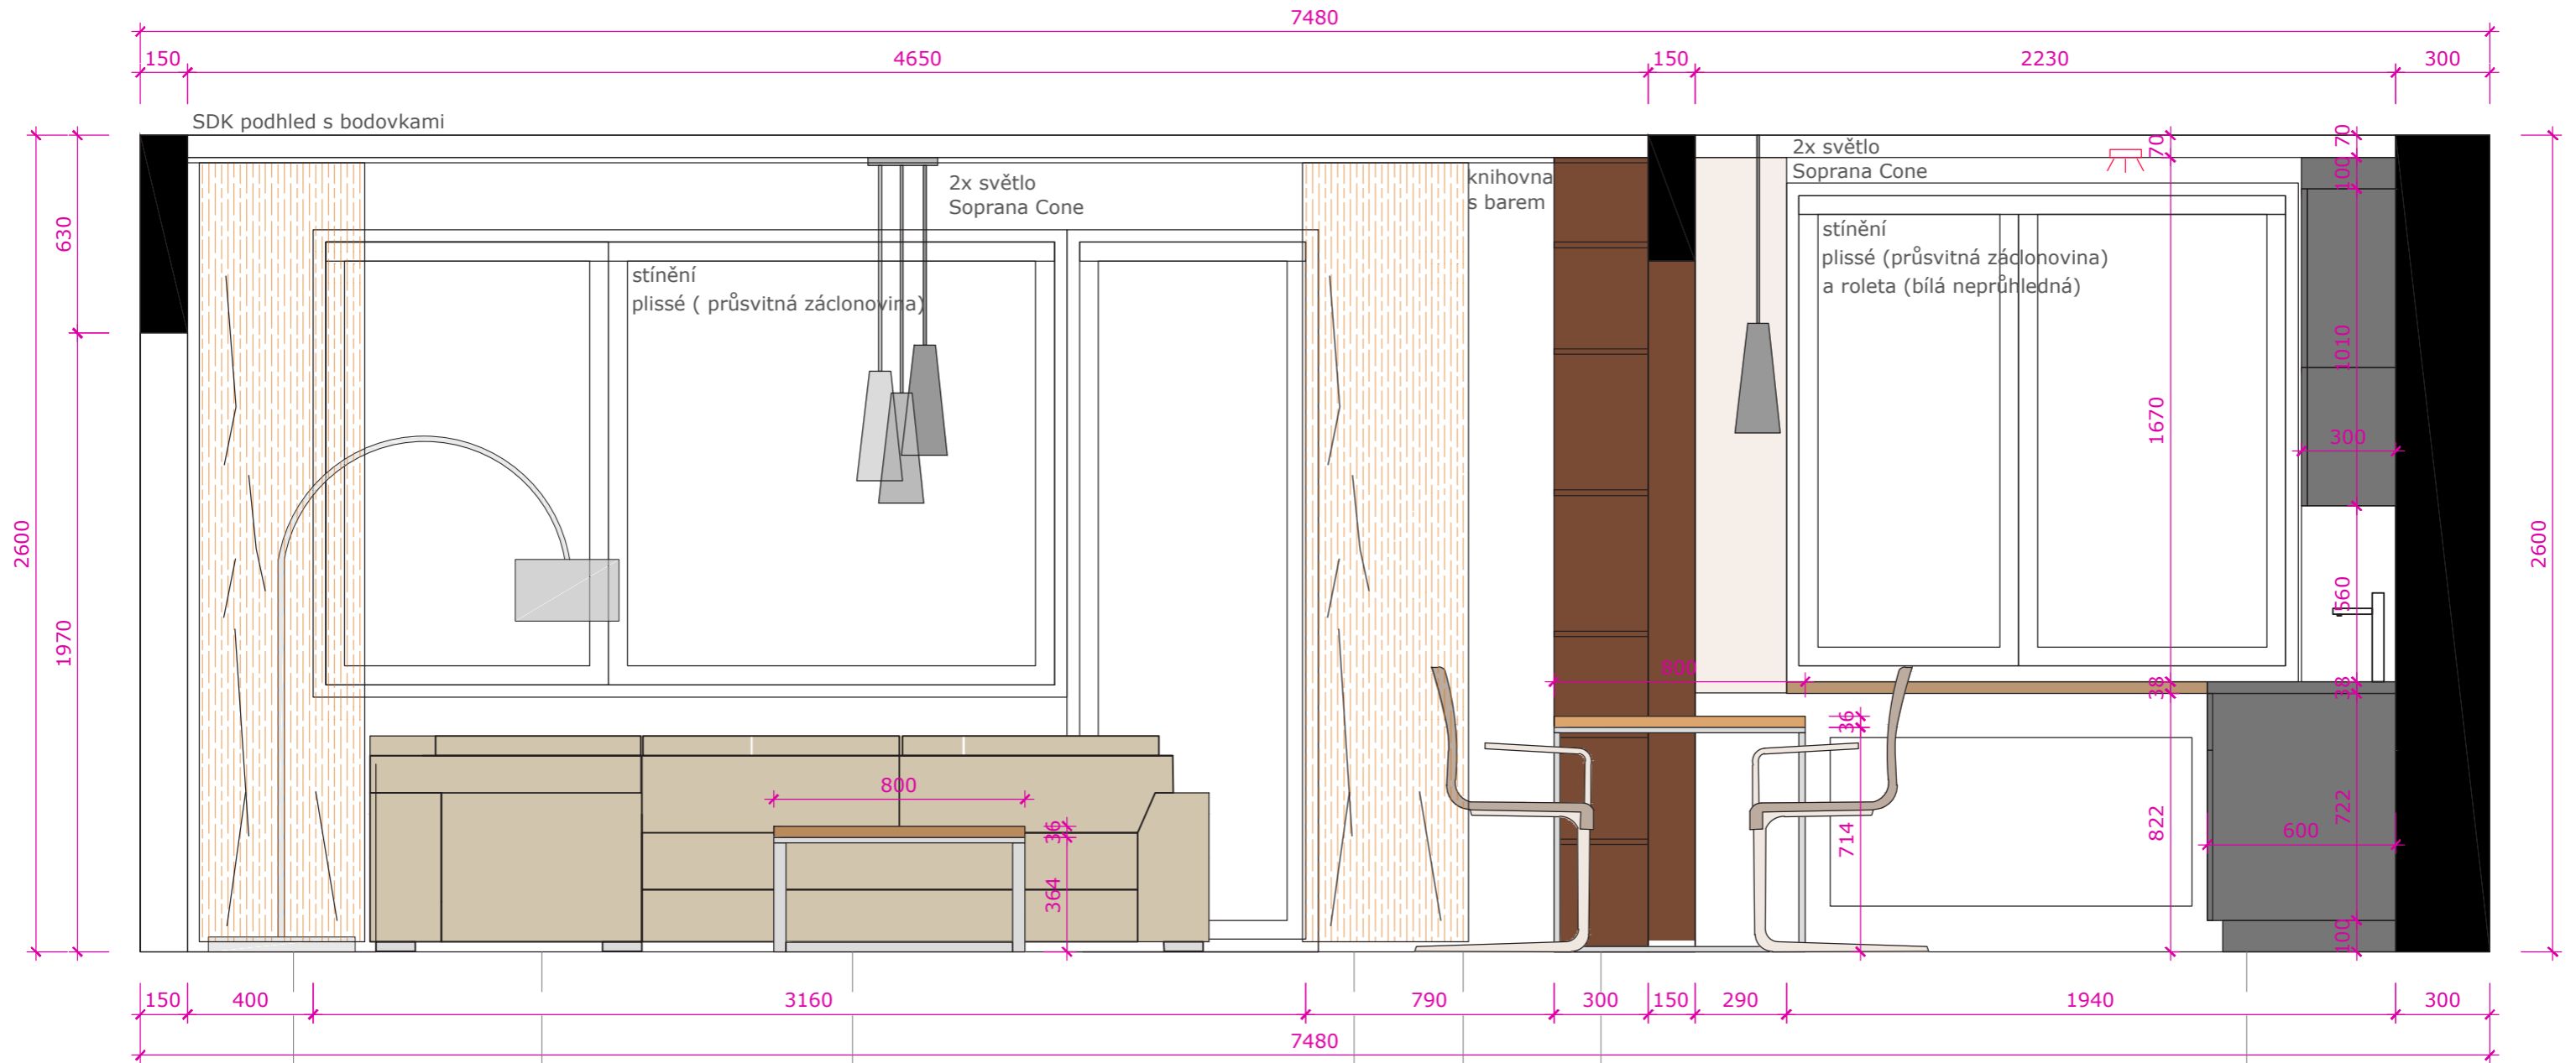

PŮDORYS CELÝ BYT- elektro

PŮDORYS OBÝVACÍ POKOJ A KUCHYNĚ - návrh

POHLEDY POKOJ A KUCHYNĚ - kuchyňská linka

výměna parapetu návaznost na kuchyňskou linku (pult s přesahem 200mm)

sorter 3-dílný drátěná police (úklid)

POHLEDY POKOJ A KUCHYNĚ - pohled k oknům

- lampa Soprana Bow
- pohovka s lenoškou 2600x2000 mm
- konf. stolec výška 500mm rozměr 600x800 mm
- závěs cihlová
- židle Pisano 4x
- jídelní stůl výška 750mm rozměr 800x1400 mm
- skříňky hl. 600mm lamino Crema úchytka

- vyroben na míru
- nohy nerez BEZ PROSTŘEDNÍ PŘÍČKY (VIZ. VÝKRESY)
- deska Dub Arlington
- 1400x800 mm- jídelní stůl
- 800x600 konferenční stolek

Židle Pisano

PRODUKTY

Sedačka Linate- rohová s lenoškou, látka Carabu béžovo šedá