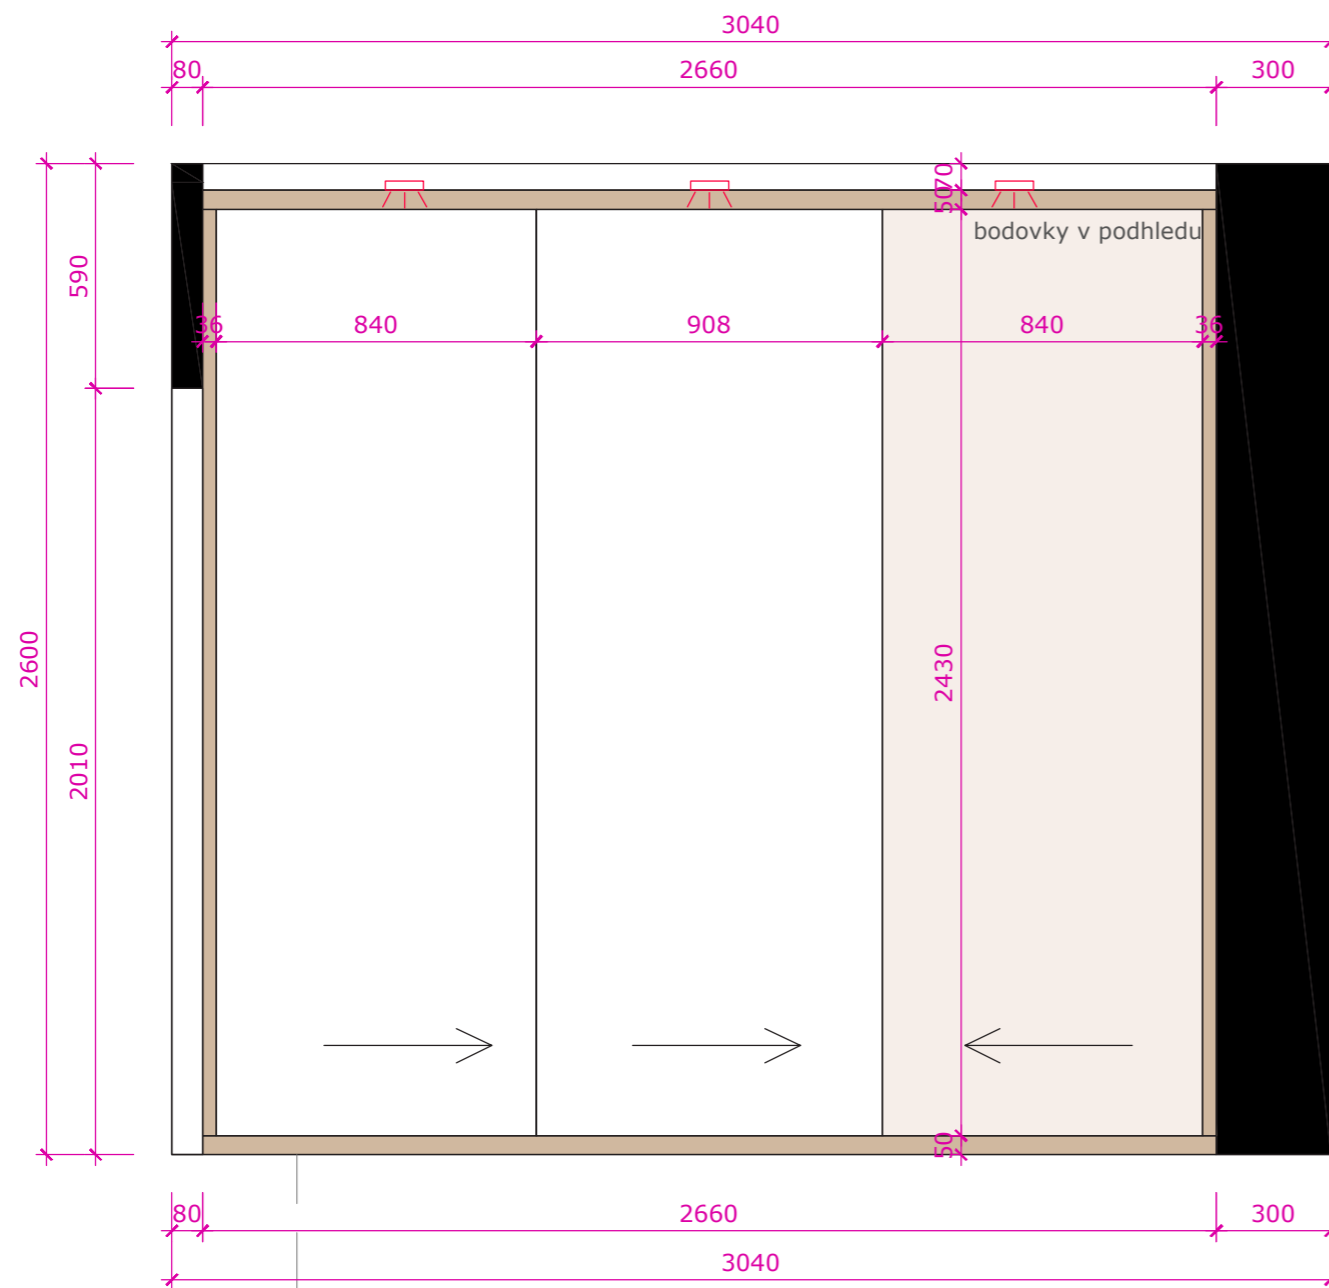

POHLEDY ŠATNA - skříň

skříň s posuvými dveřmi
korpus lamino Ořech Pacifik
dveře lamino Crema
tabulová barva bílá