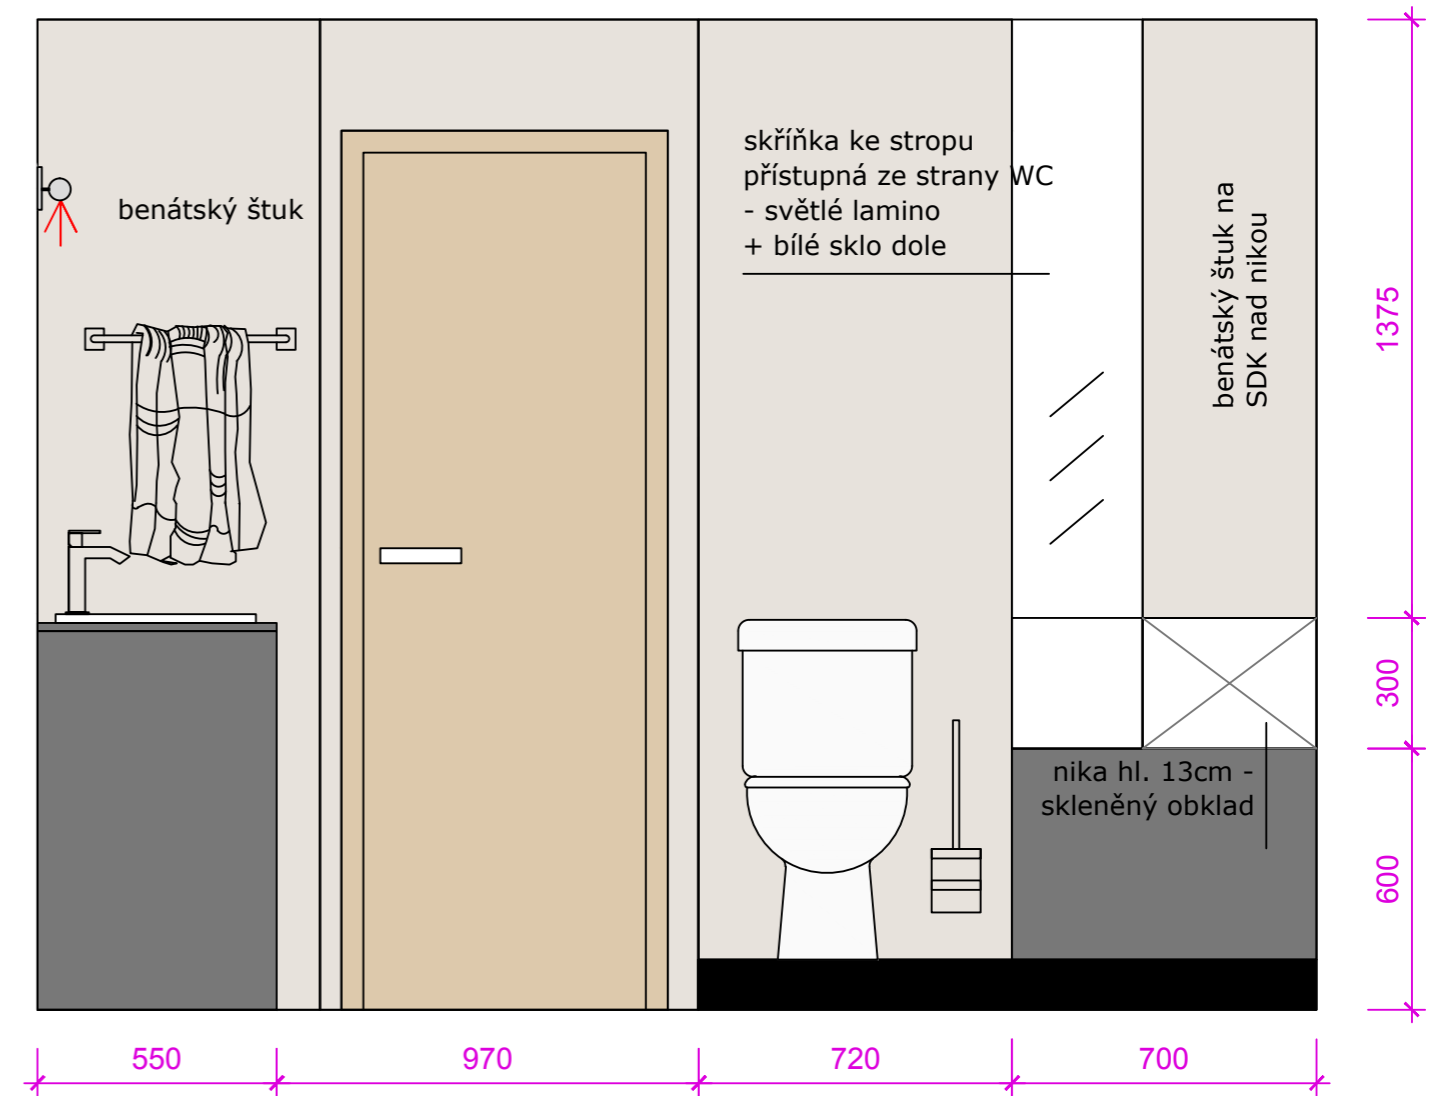

KUCHYNĚ + OP - doporučené typy osvětlení

11

stropní svítidlo nad kuchyňský kout a ke schodišti (TRIO) - nebo podobné dle ceny

závěsné svítidlo nad jídelní stůl + stojanové k sedačce (TRIO)

VIZUALIZACE - KUCHYNĚ

VIZUALIZACE - KUCHYNĚ

VIZUALIZACE - KUCHYNĚ

VIZUALIZACE - OBÝVACÍ POKOJ

VIZUALIZACE - OBÝVACÍ POKOJ

KOUPELNA ve 2.NP - PŮDORYS

KOUPELNA ve 2.NP - pohledy na vanu a okno

KOUPELNA ve 2.NP - pohledy na umyvadlo a dveře