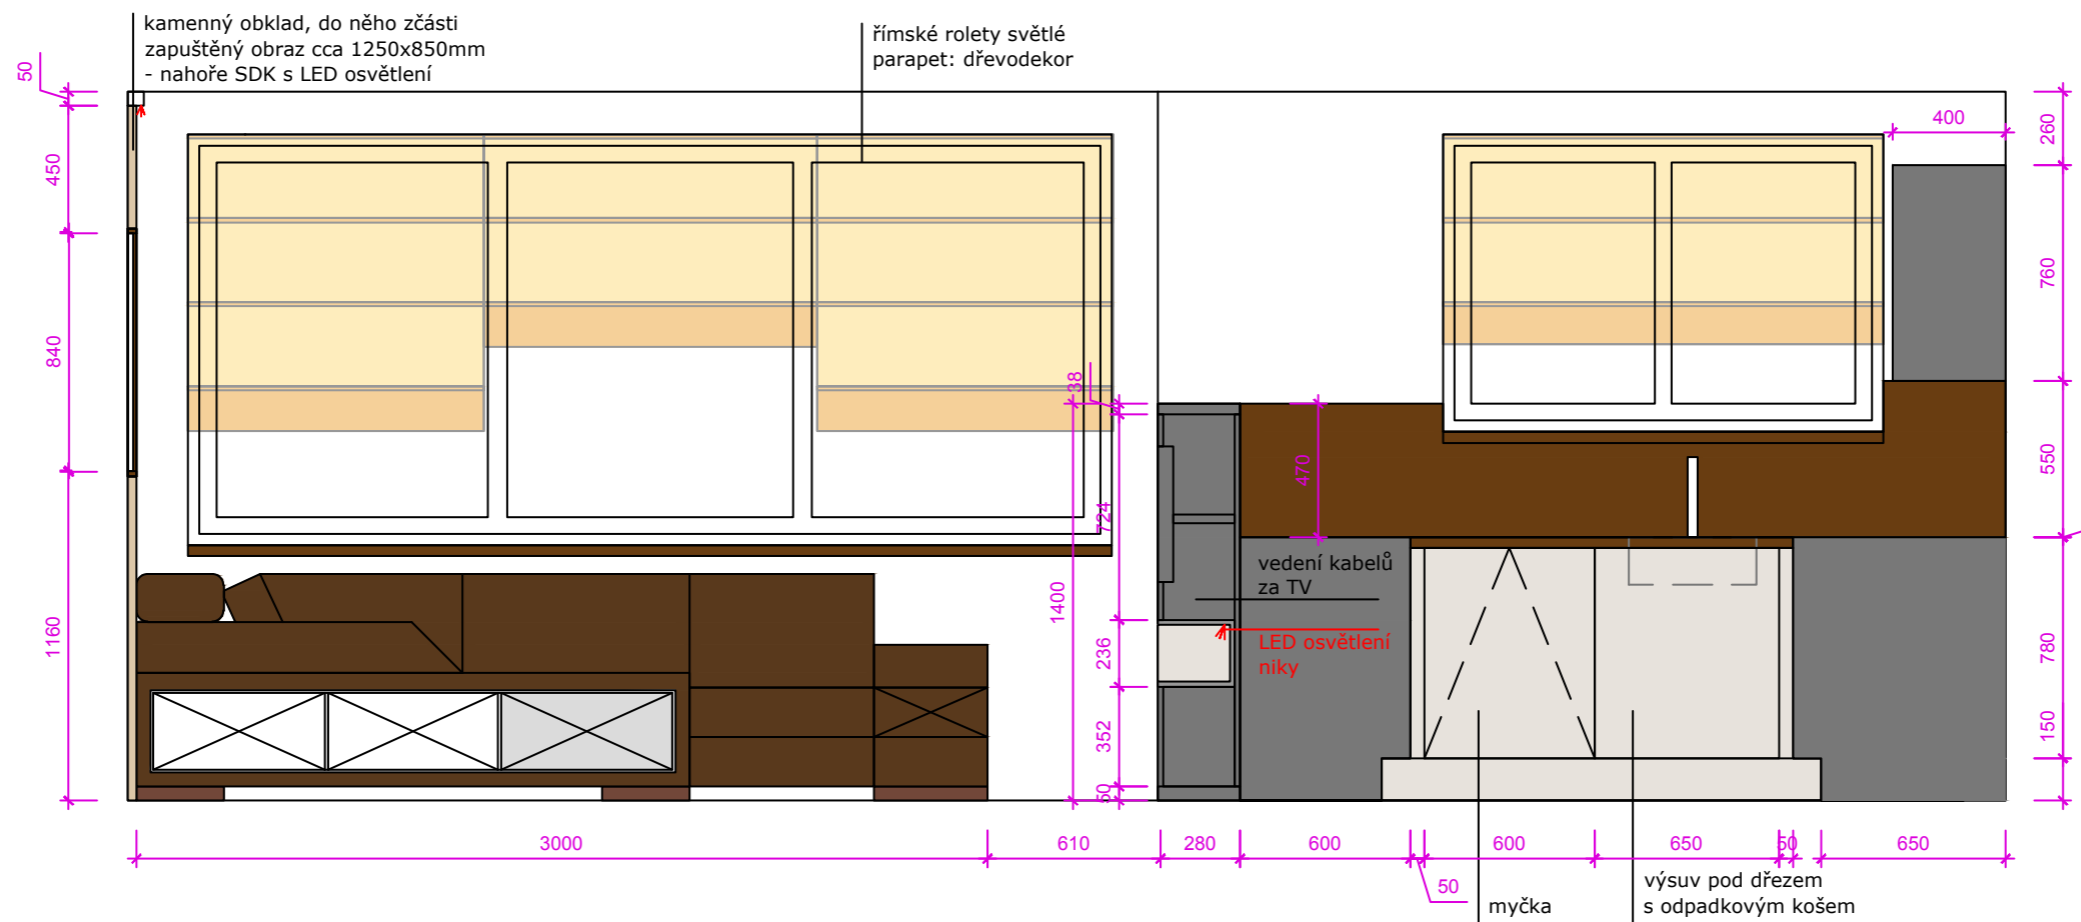

KUCHYNĚ + OP - pohled od okna ke dveřím a naopak