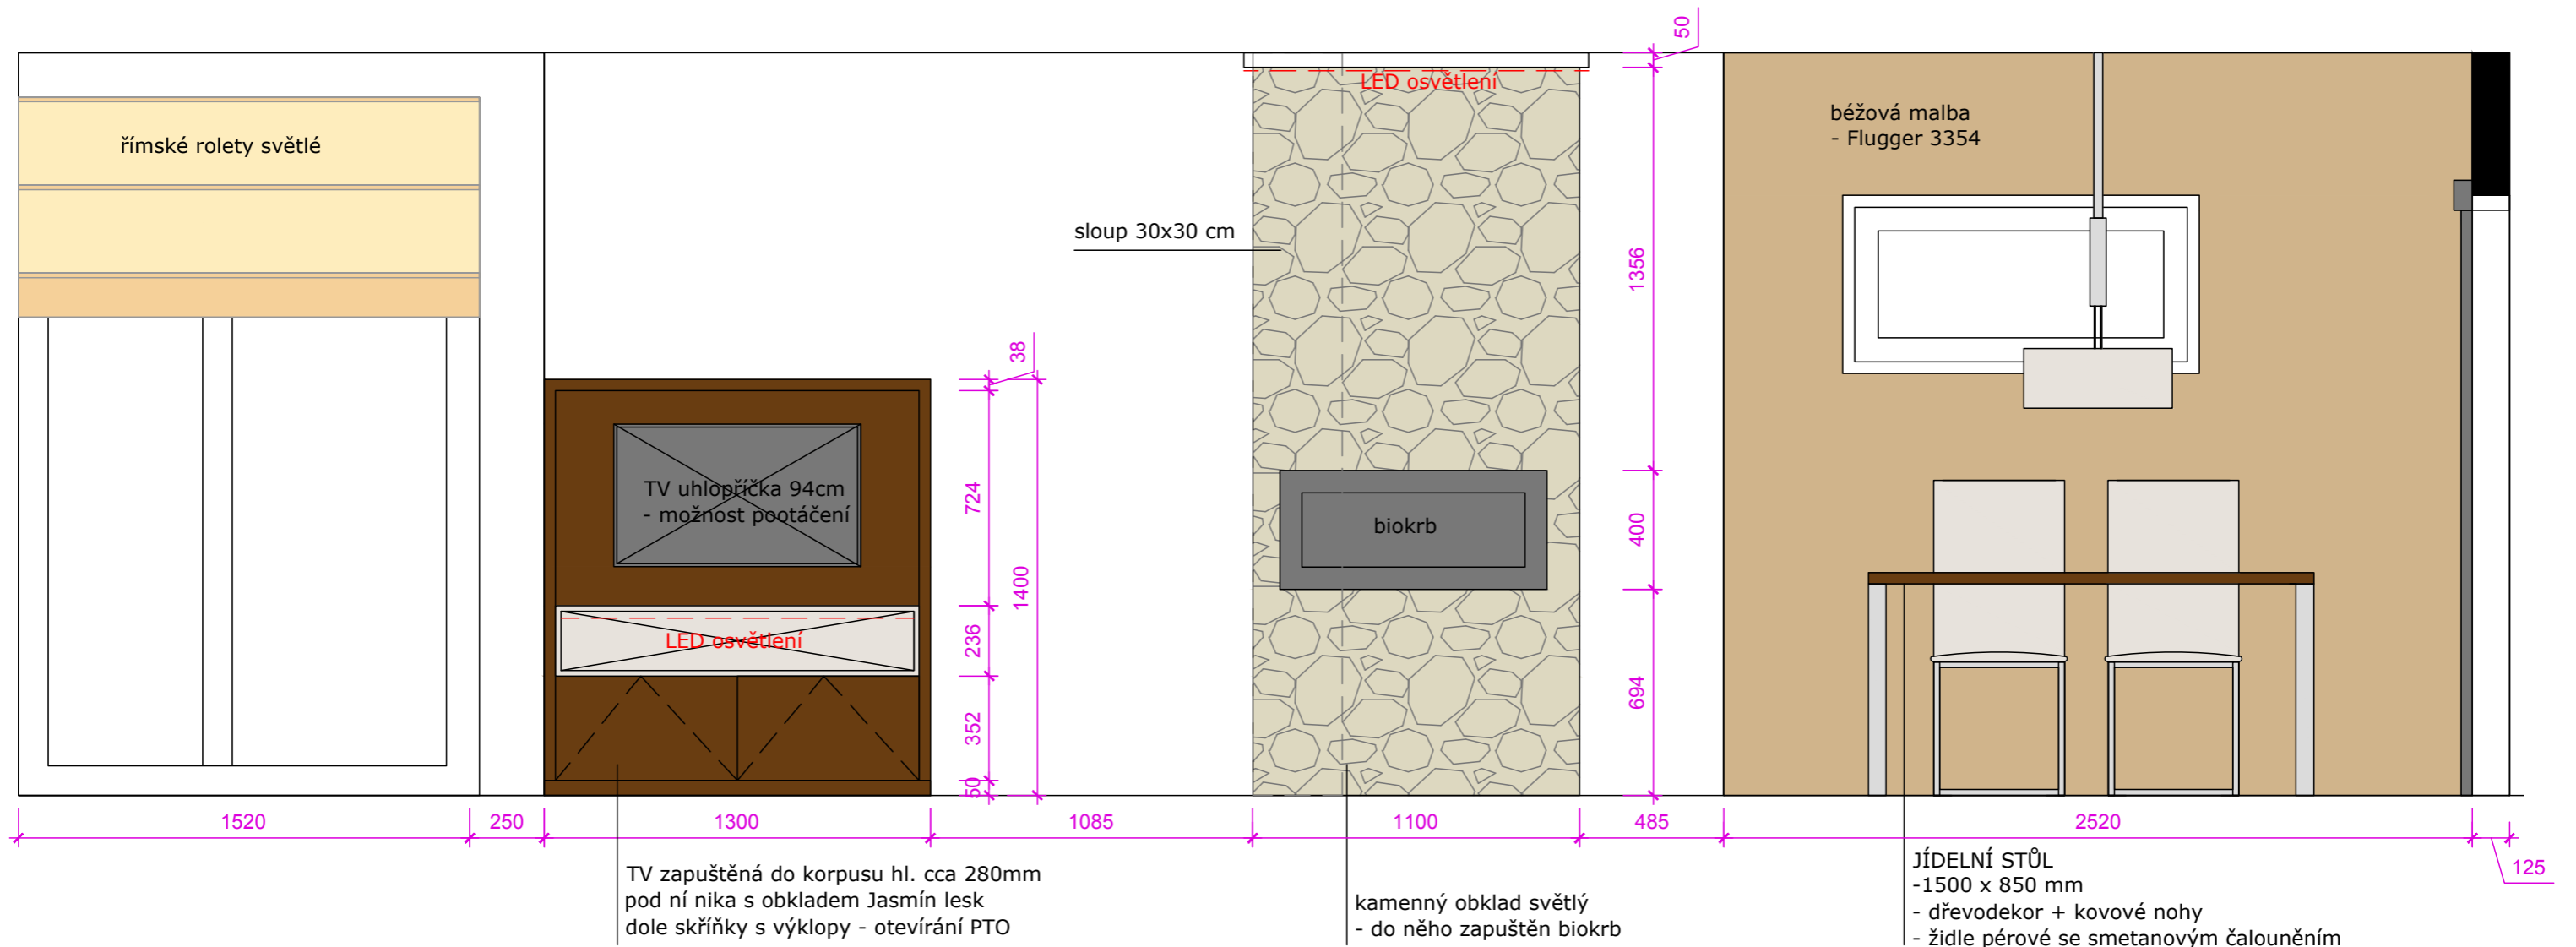

NÁVRH INTERIÉRU

pro manžele Nunvářovy, Polička

“Rekonstrukce a návrh interiéru v domě u hradeb”

KUCHYNĚ + OP - PŮDORYS

PŘED REALIZACÍ NUTNO VŠE PŘESNĚ ZAMĚŘIT!

KUCHYNĚ + OP - pohled od pohovky na krb

KUCHYNĚ + OP - pohled od kuchyňské linky ke sloupu a naopak

Vinylová podlaha Conceptline Wood 3025

skříňka pod schodištěm H1146 ST10 Dub Bardolino šedý

dekor dveří: CPL jasan struktur

KUCHYNĚ + OBÝVACÍ POKOJ - plošné materiály doplňkové

kusový koberec smetanový dlouhý chlup (Miroo ray Natur 140x200cm)

Dveře Sapeli - povrch CPL jasan struktur:

VAR. 1: dveře plné (koupelna + ložnice z předsíně)

VAR. 2: dveře s prosklením - z předsíně do obývacího (posuvné)

OBÝVACÍ POKOJ - doporučené produkty (stoly + sezení)