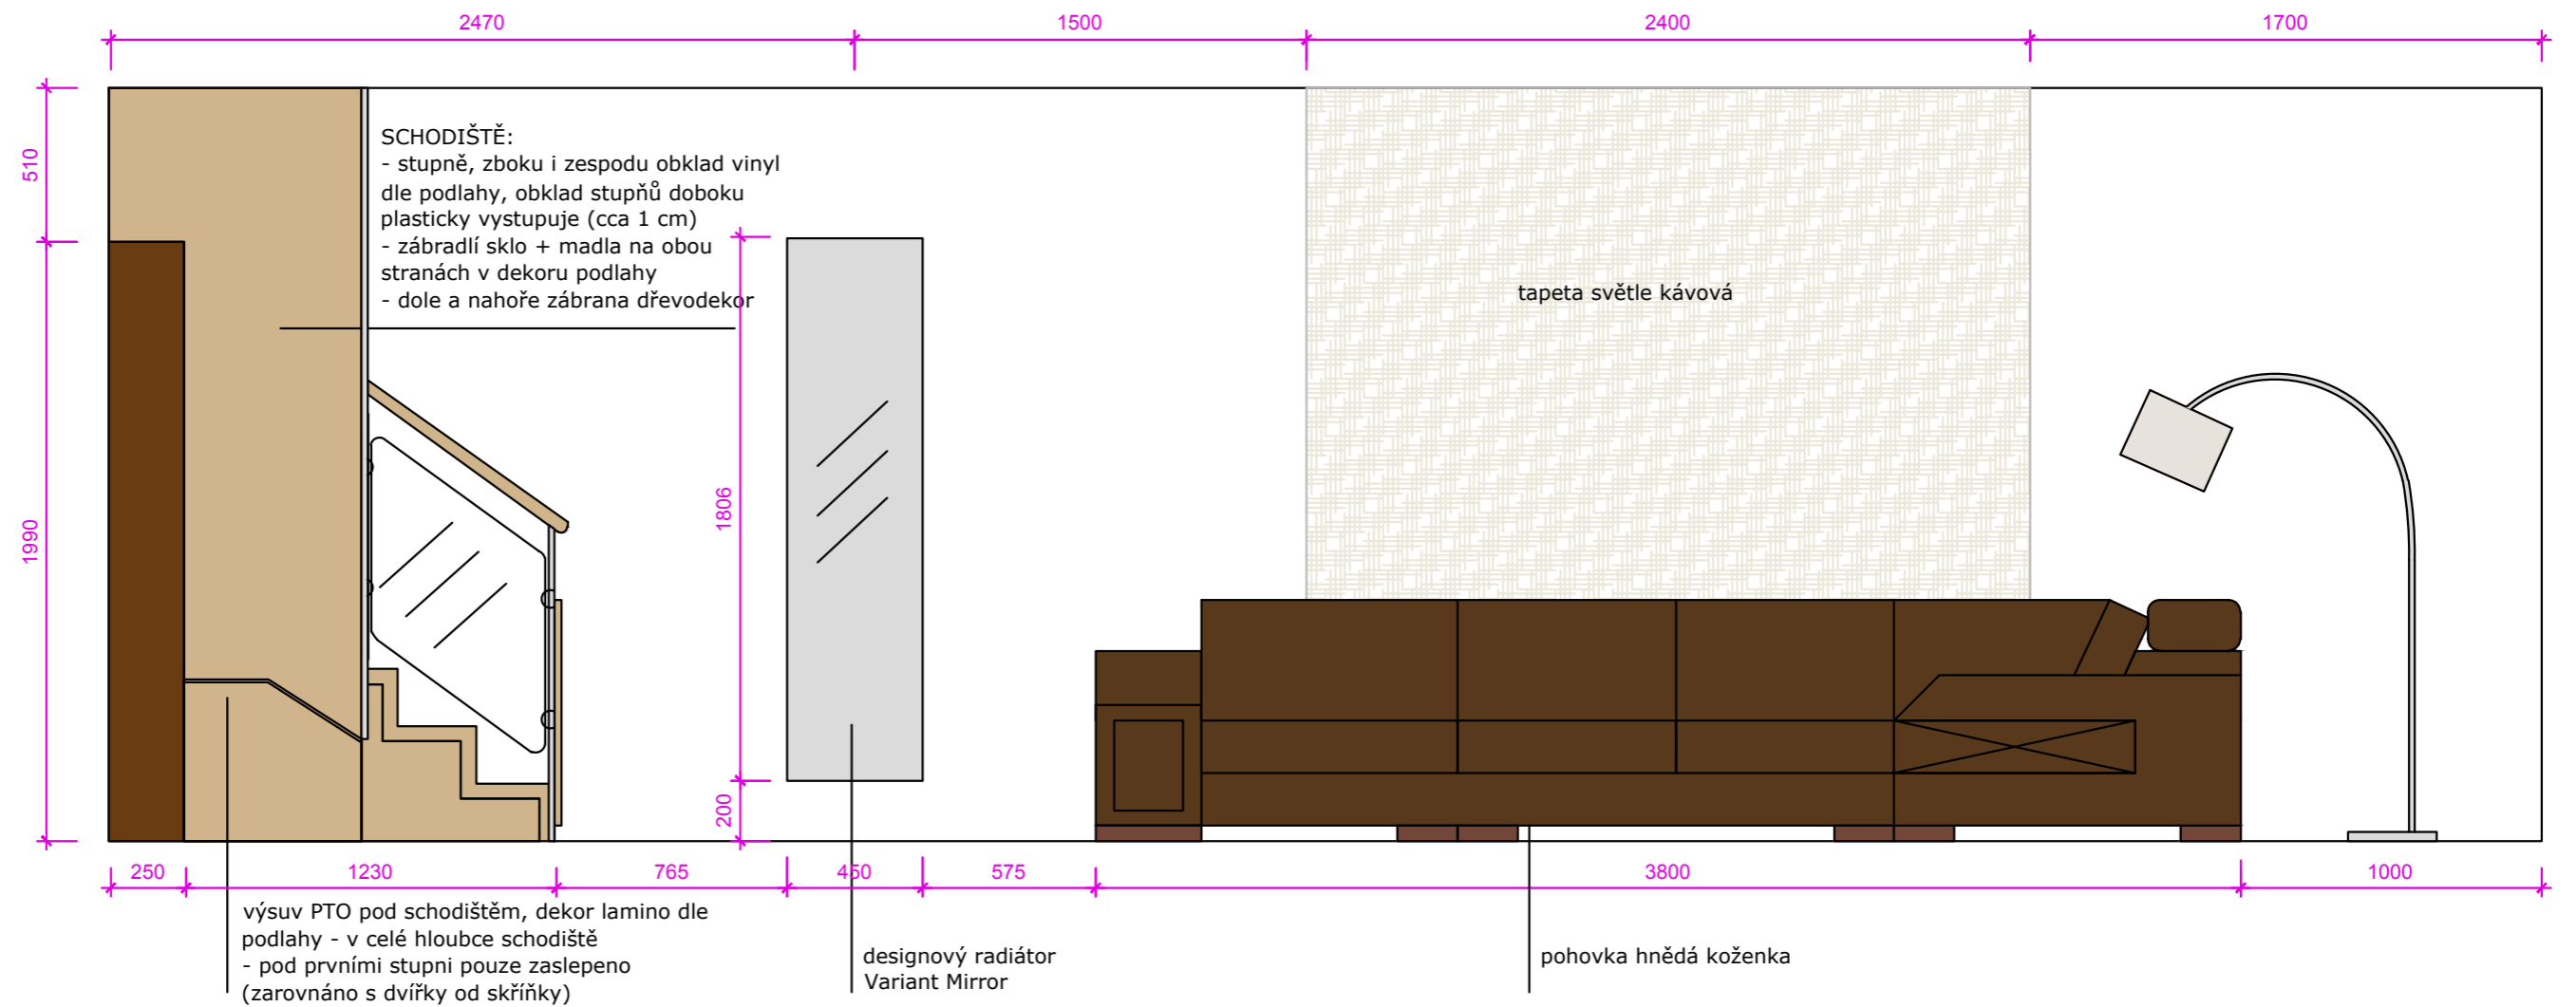

KUCHYNĚ + OP - pohled od televize k pohovce