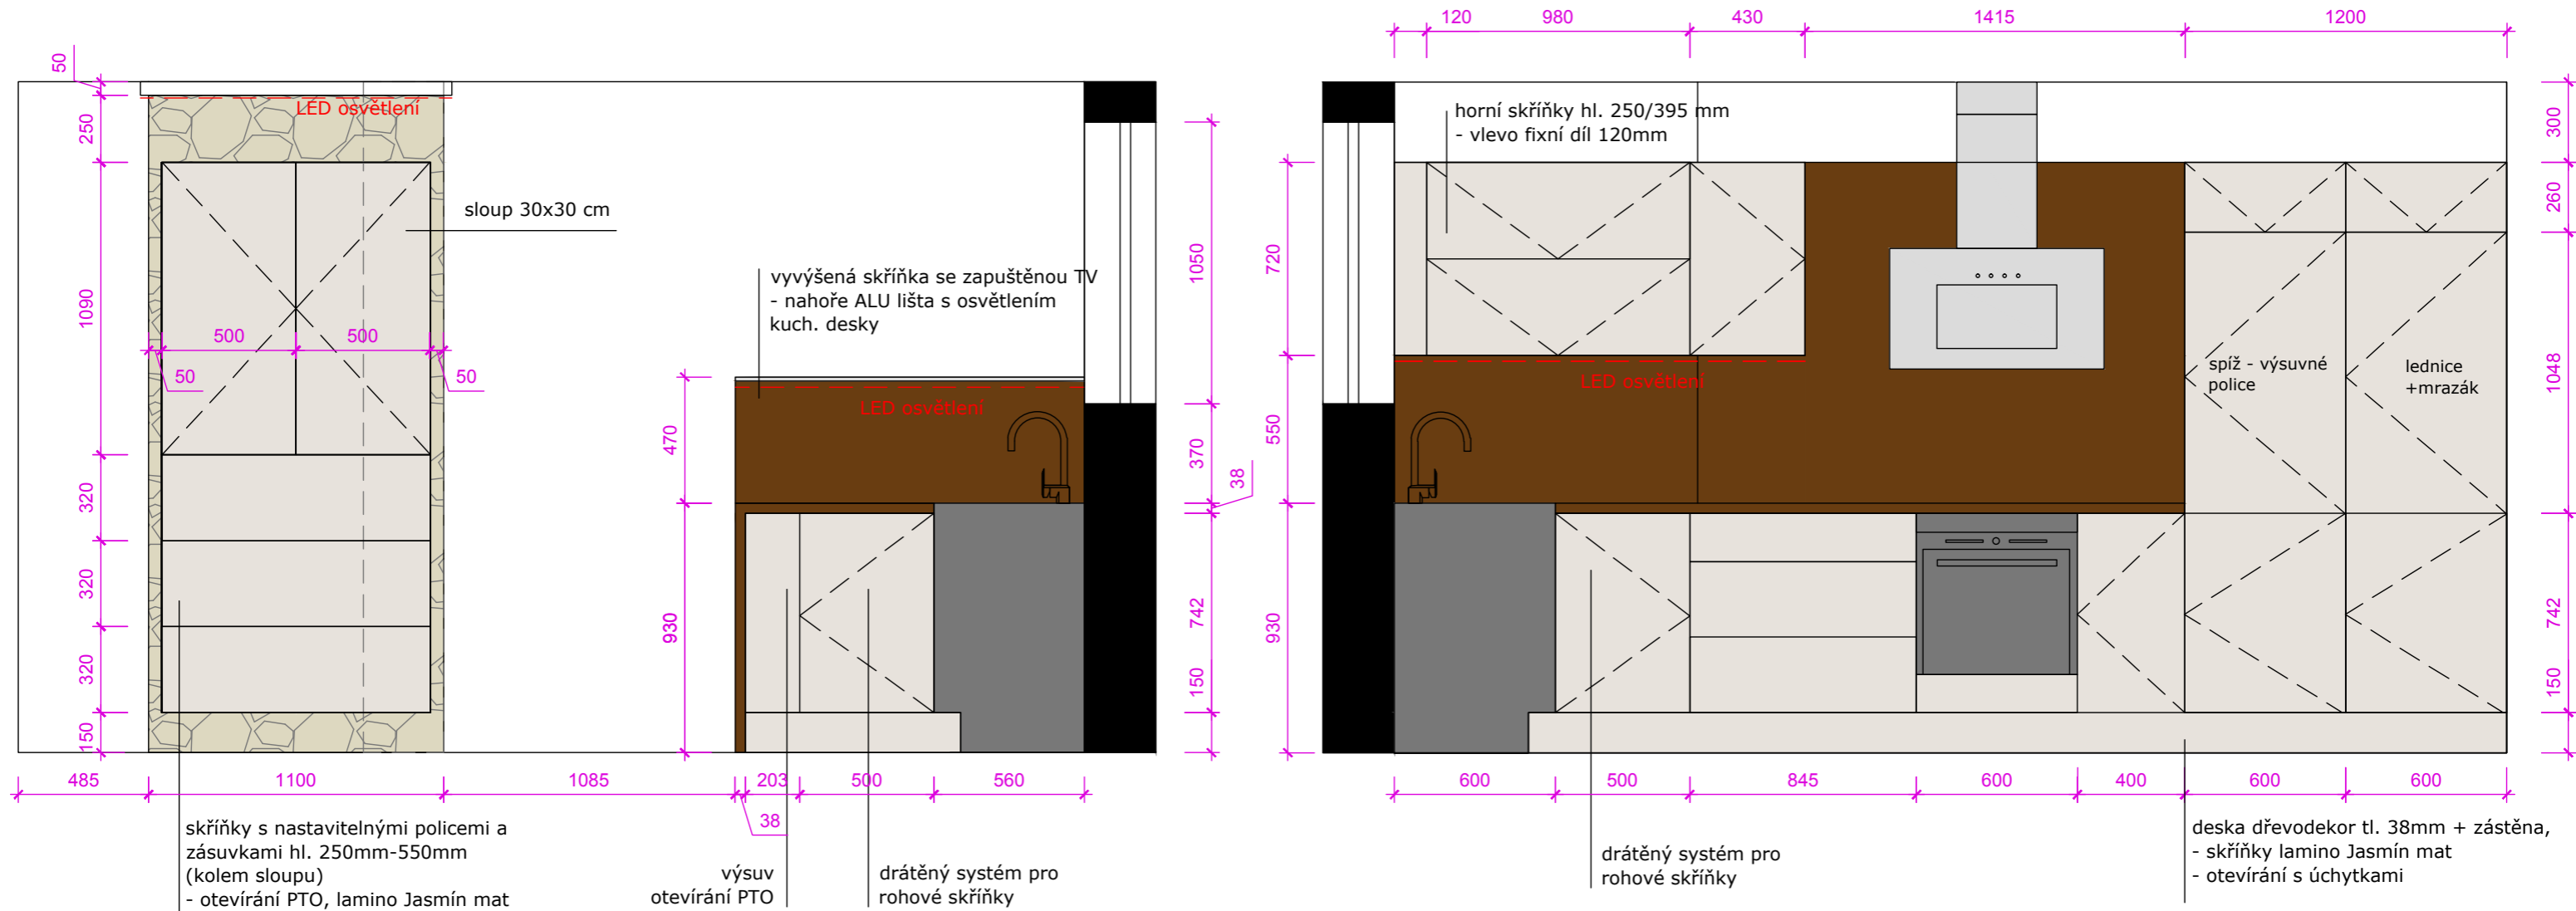

NÁVRH INTERIÉRU

pro manžele Nunvářovy, Polička

“Rekonstrukce a návrh interiéru v domě u hradeb”

KUCHYNĚ + OP - PŮDORYS

PŘED REALIZACÍ NUTNO VŠE PŘESNĚ ZAMĚŘIT!

KUCHYNĚ + OP - pohled od pohovky na krb

KUCHYNĚ + OP - pohled od kuchyňské linky ke sloupu a naopak

Vinylová podlaha Conceptline Wood 3025

skříňka pod schodištěm H1146 ST10 Dub Bardolino šedý

dekor dveří: CPL jasan struktur

KUCHYNĚ + OBÝVACÍ POKOJ - plošné materiály doplňkové

kusový koberec smetanový dlouhý chlup (Miroo ray Natur 140x200cm)

Dveře Sapeli - povrch CPL jasan struktur:

VAR. 1: dveře plné (koupelna + ložnice z předsíně)

VAR. 2: dveře s prosklením - z předsíně do obývacího (posuvné)

OBÝVACÍ POKOJ - doporučené produkty (stoly + sezení)

jídelní pérové židle + stůl s kovovými nohama (FORMDESIGN) - nebo podobný dle ceny

konf. stolec lamino Jasmín lesk, tvar dle obrázku (75x75cm, v=45cm)

pohovka hnědá dle referenčního obrázku

svítidlo nad konf. stolec - prům. cca 45 cm