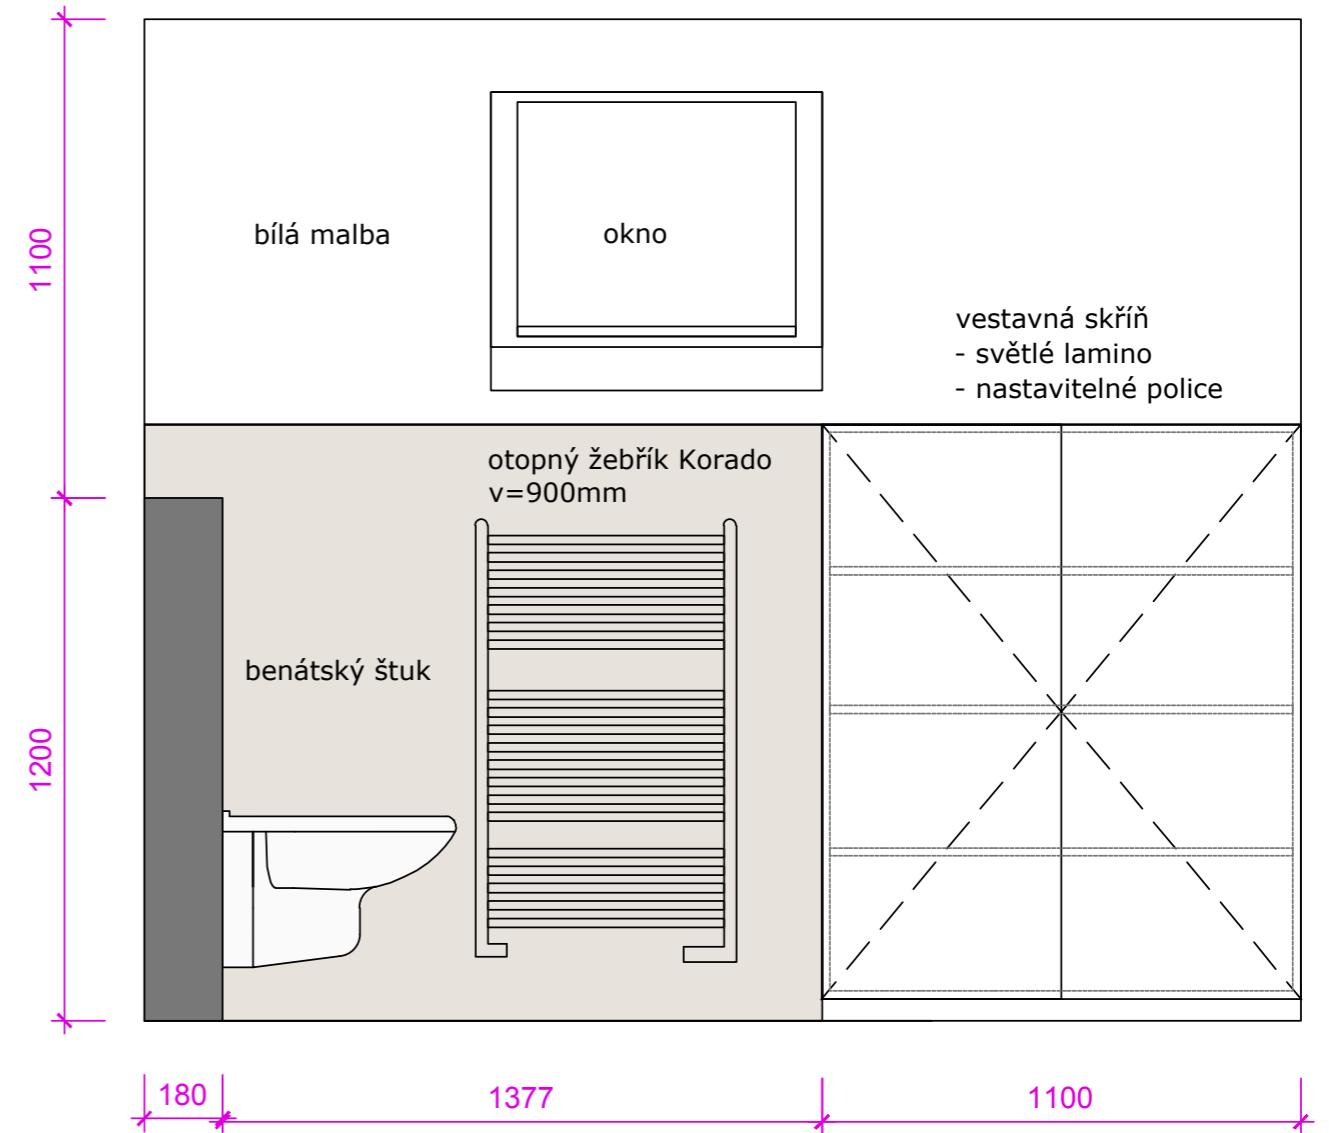

KOUPELNA v podkroví - pohledy na sprchu a na okno