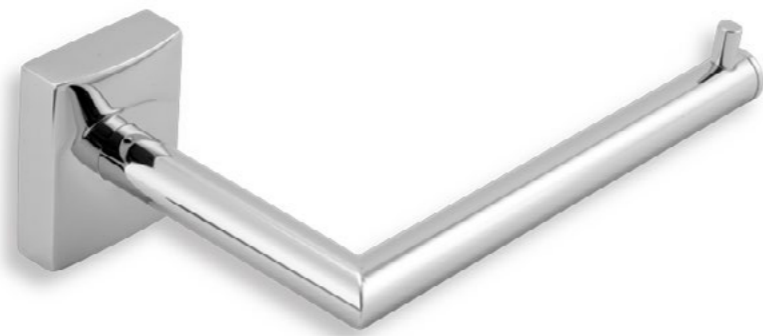

držák na toaletní papír