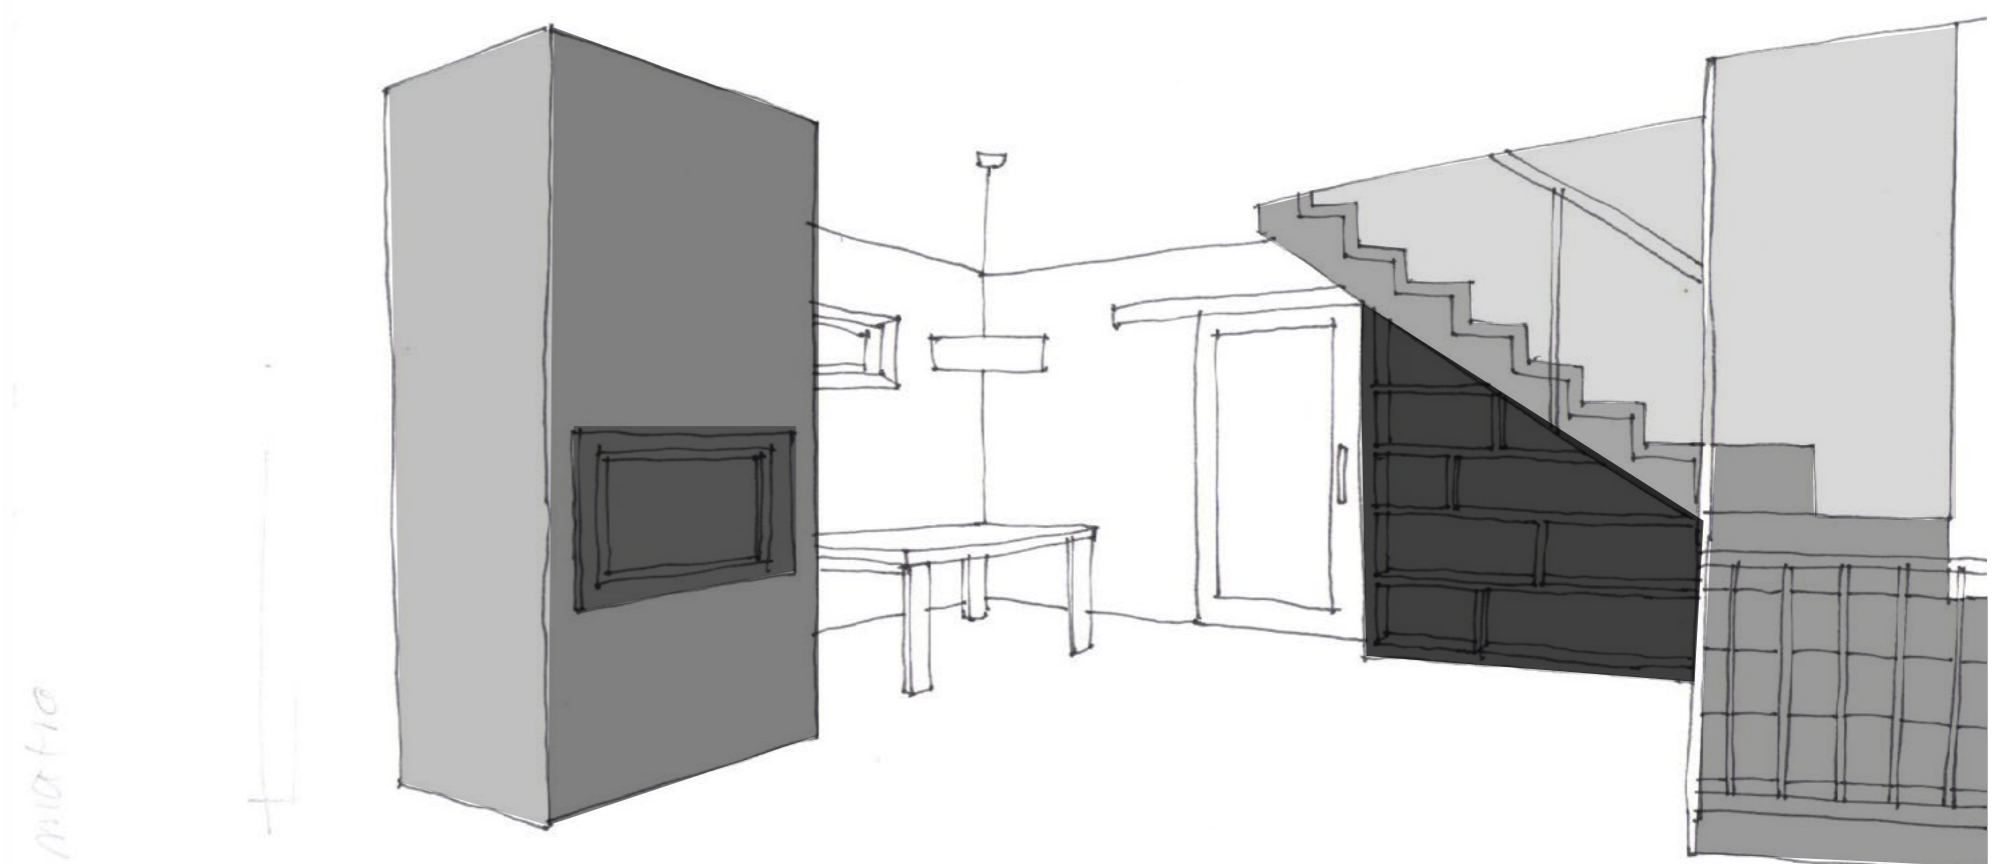

NÁVRH INTERIÉRU

pro manžele Nunvářovy, Polička

“Rekonstrukce a návrh interiéru v domě u hradeb”