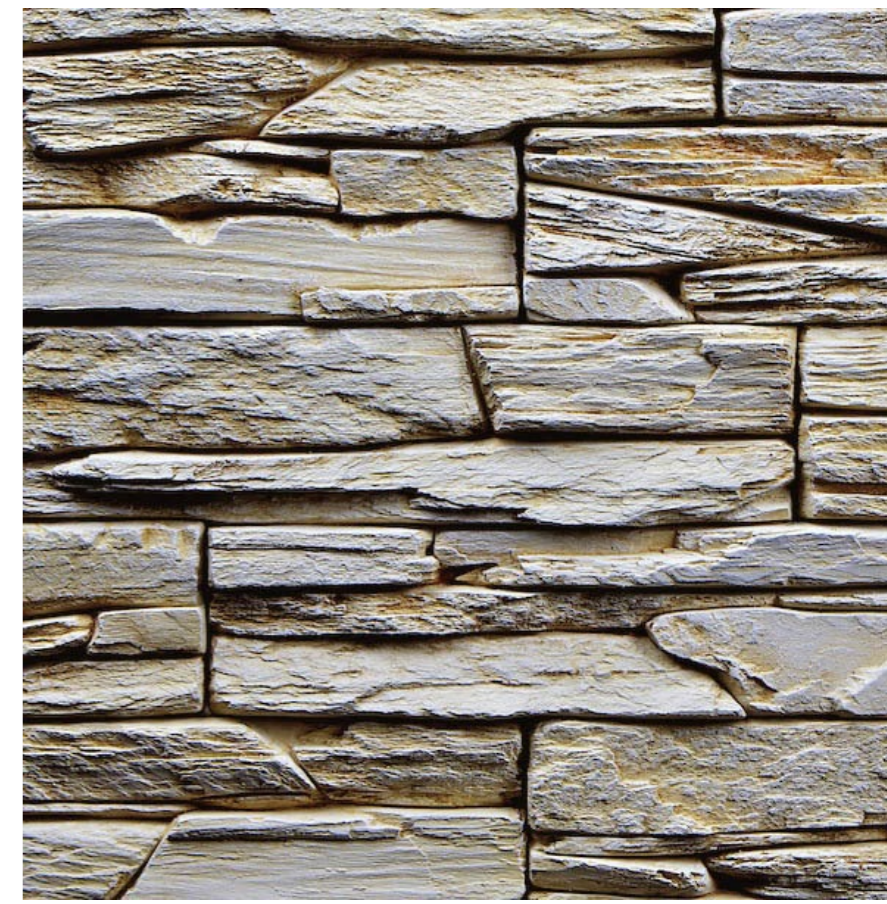

KOUPELNA v podkroví - PŮDORYS

KOUPELNA v podkroví - pohledy na sprchu a na okno

KOUPELNA v podkroví - pohledy na dveře a na umyvadlo

KOUPELNY - plošné materiály

obklad sprchový kout: Elite (série Urban - PAVIGRES) - 20X60 cm (nebo tmavší) | benátský štuk světle béžový