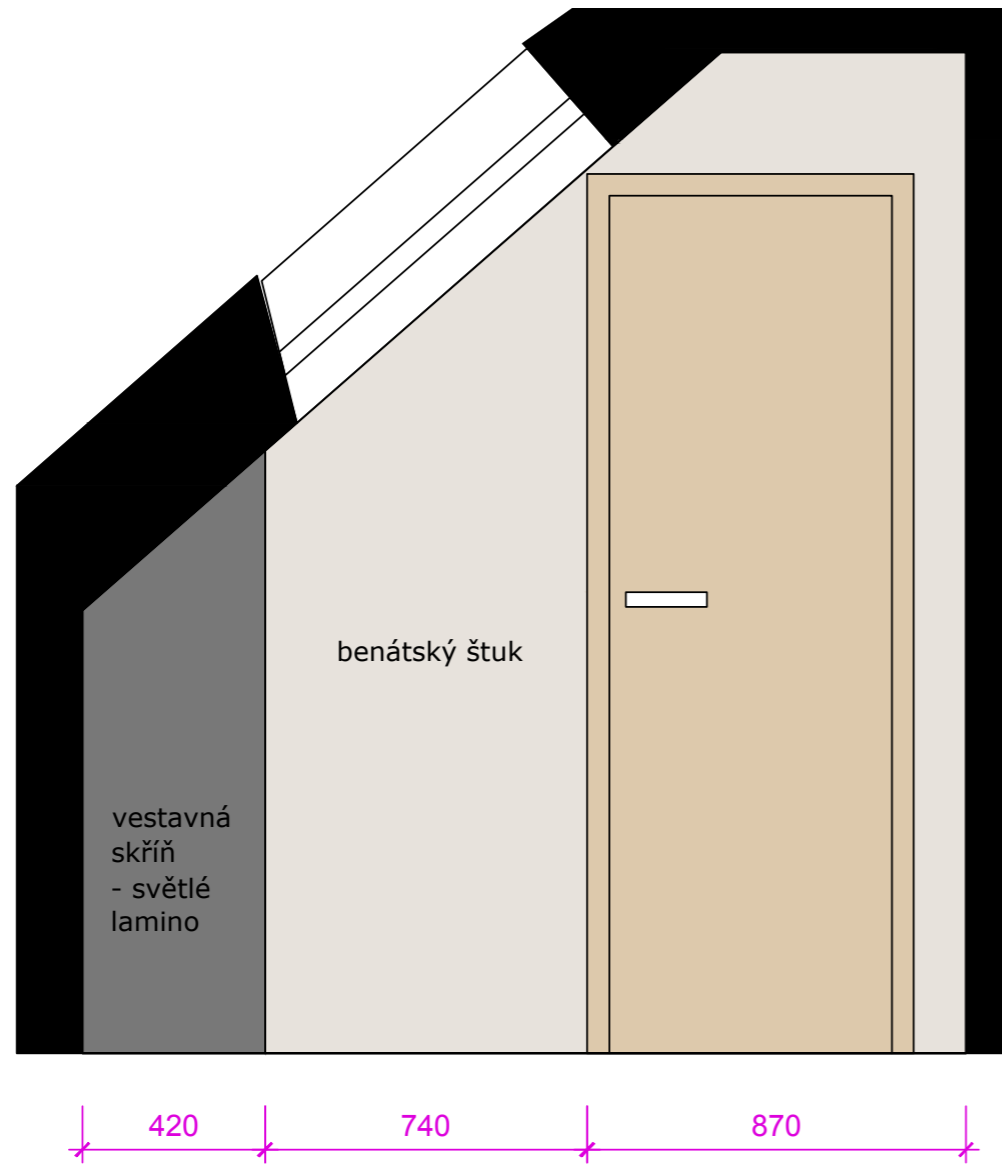

KOUPELNA v podkroví - pohledy na dveře a na umyvadlo