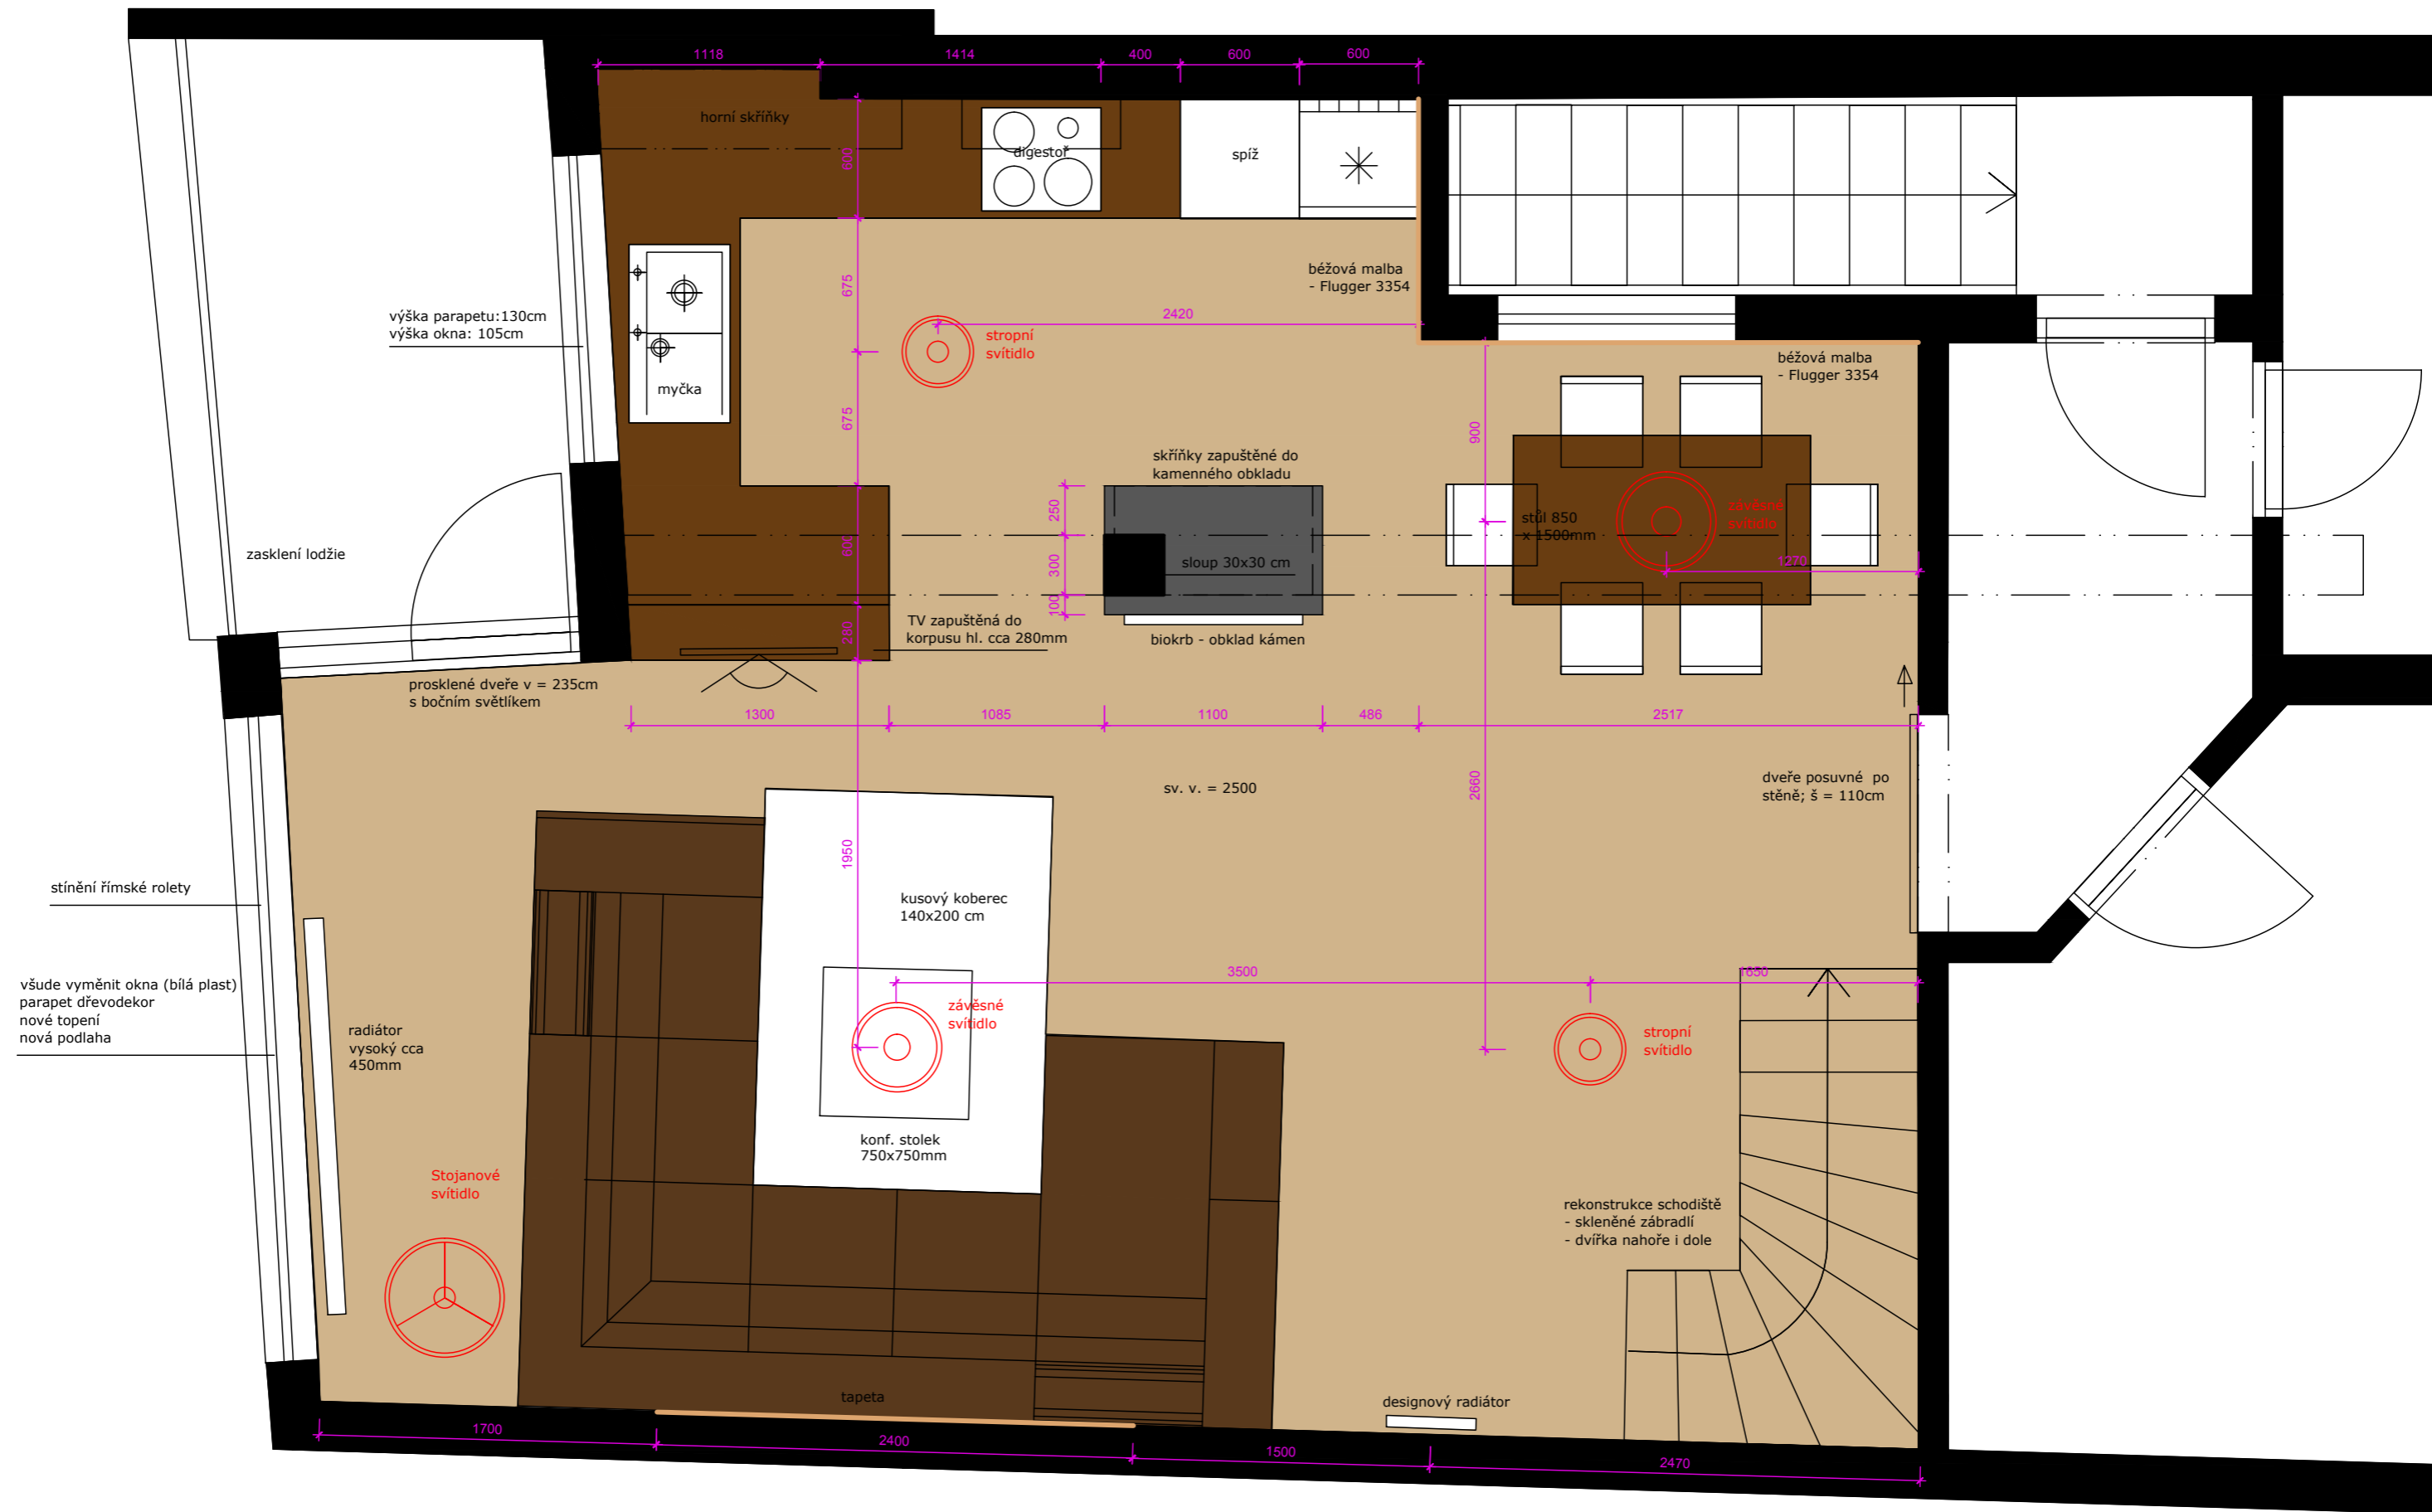

NÁVRH INTERIÉRU

pro manžele Nunvářovy, Polička

“Rekonstrukce a návrh interiéru v domě u hradeb”

KUCHYNĚ + OP - PŮDORYS

PŘED REALIZACÍ NUTNO VŠE PŘESNĚ ZAMĚŘIT!

KUCHYNĚ + OP - pohled od pohovky na krb

KUCHYNĚ + OP - pohled od kuchyňské linky ke sloupu a naopak

Vinylová podlaha Conceptline Wood 3025

skříňka pod schodištěm H1146 ST10 Dub Bardolino šedý

dekor dveří: CPL jasan struktur

KUCHYNĚ + OBÝVACÍ POKOJ - plošné materiály doplňkové

kusový koberec smetanový dlouhý chlup (Miroo ray Natur 140x200cm)

malba vedle jídelního stolu: Flugger 3354

obklad kamenem - dekor Skala INOVEC multicolor (VASPO)

tapeta za pohovkou: 74880/74877 (MARBURG) nebo SIA 303 (KROMA)

OBÝVACÍ POKOJ - designový radiátor, dveře

designový radiátor Variant Mirror (ISAN)

Dveře Sapeli - povrch CPL jasan struktur:

VAR. 1: dveře plné (koupelna + ložnice z předsíně)

VAR. 2: dveře s prosklením - z předsíně do obývacího (posuvné)

OBÝVACÍ POKOJ - doporučené produkty (stoly + sezení)