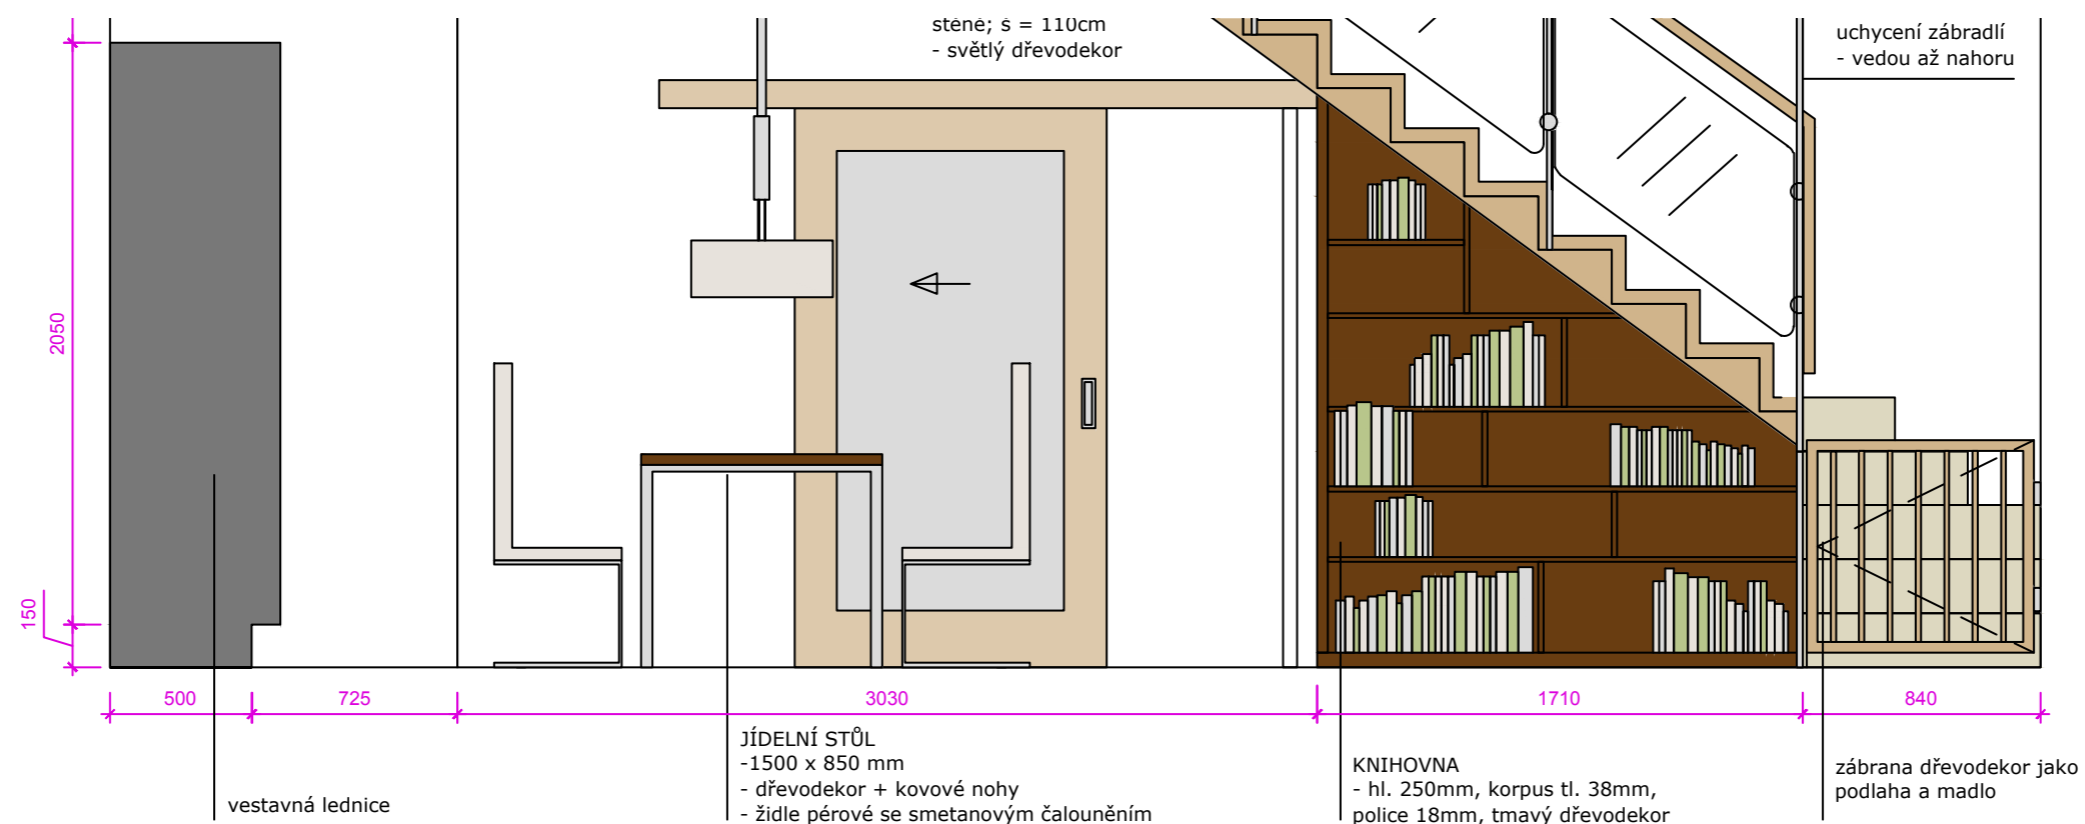

KUCHYNĚ + OP - pohled od okna ke dveřím a naopak