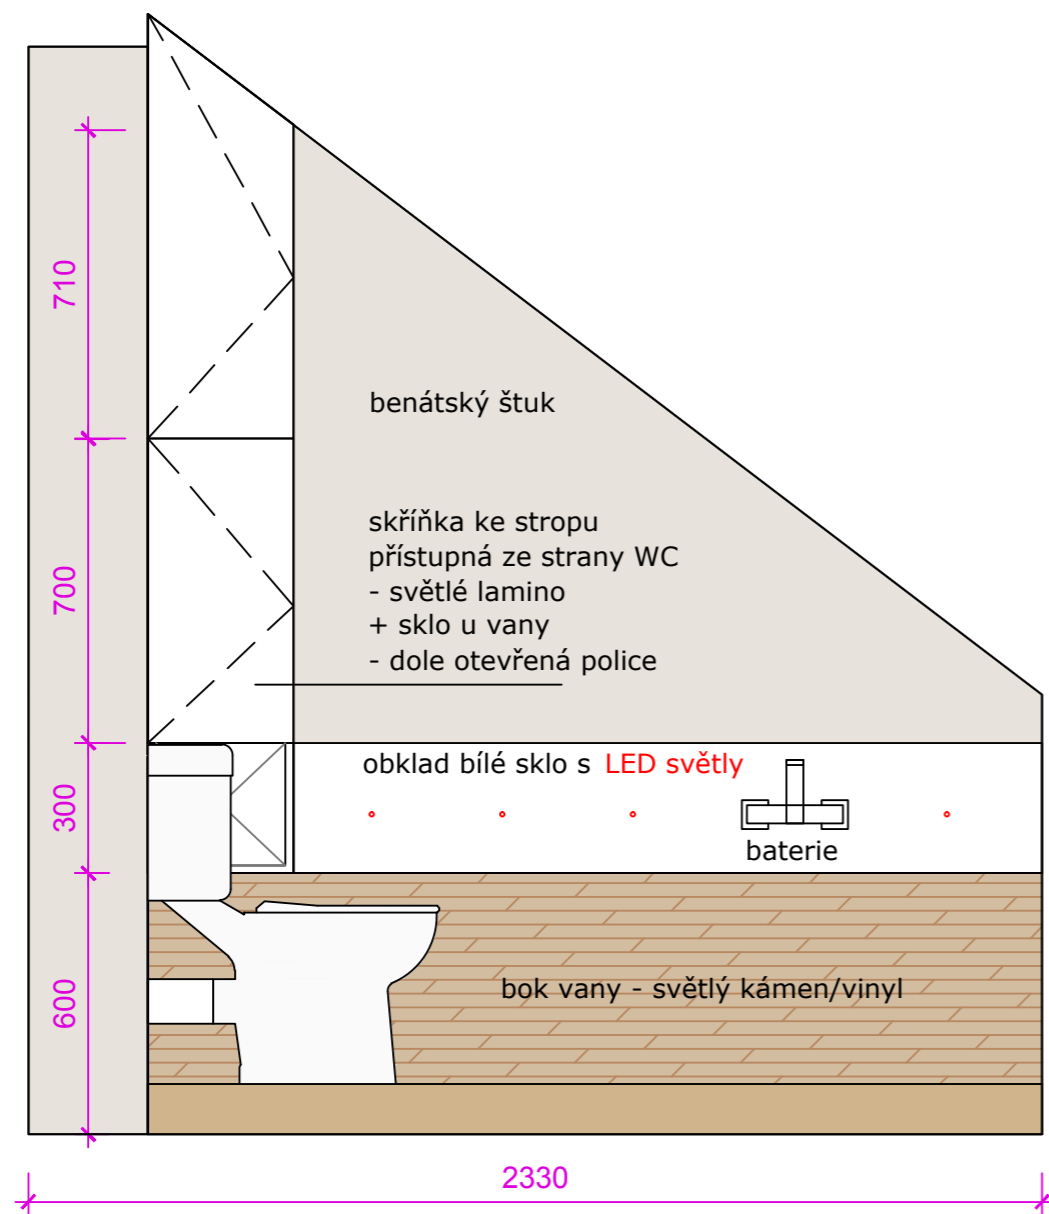

KUCHYNĚ + OP - doporučené typy osvětlení

11

stropní svítidlo nad kuchyňský kout a ke schodišti (TRIO) - nebo podobné dle ceny

závěsné svítidlo nad jídelní stůl + stojanové k sedačce (TRIO)

VIZUALIZACE - KUCHYNĚ

VIZUALIZACE - KUCHYNĚ

VIZUALIZACE - KUCHYNĚ

VIZUALIZACE - OBÝVACÍ POKOJ

VIZUALIZACE - OBÝVACÍ POKOJ

KOUPELNA ve 2.NP - PŮDORYS

KOUPELNA ve 2.NP - pohledy na vanu a okno

KOUPELNA ve 2.NP - pohledy na umyvadlo a dveře