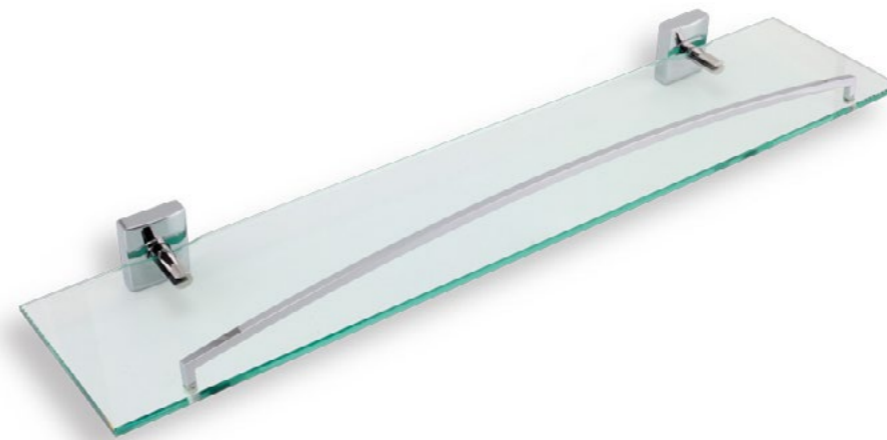

police do sprchového koutu

police pod zrcadlo (d=60cm) - horní koupelna

držák na toaletní papír

dvojitý držák ručků 45cm

držák na šetku

VIZUALIZACE - KOUPELNA VE 2.NP

VIZUALIZACE - KOUPELNA VE 2.NP

VIZUALIZACE - KOUPELNA VE 2.NP (varianta s kamenným obkladem vany)