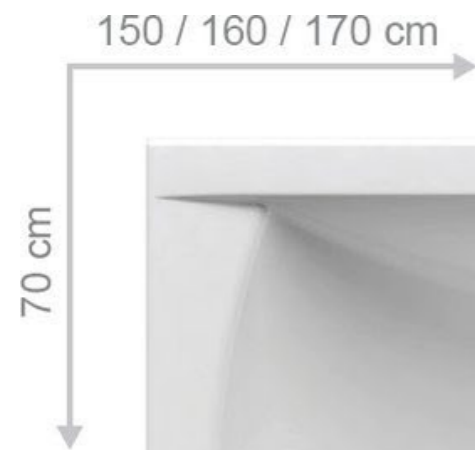

koupelna ve 2.NP: Vana Classic 170x70 cm