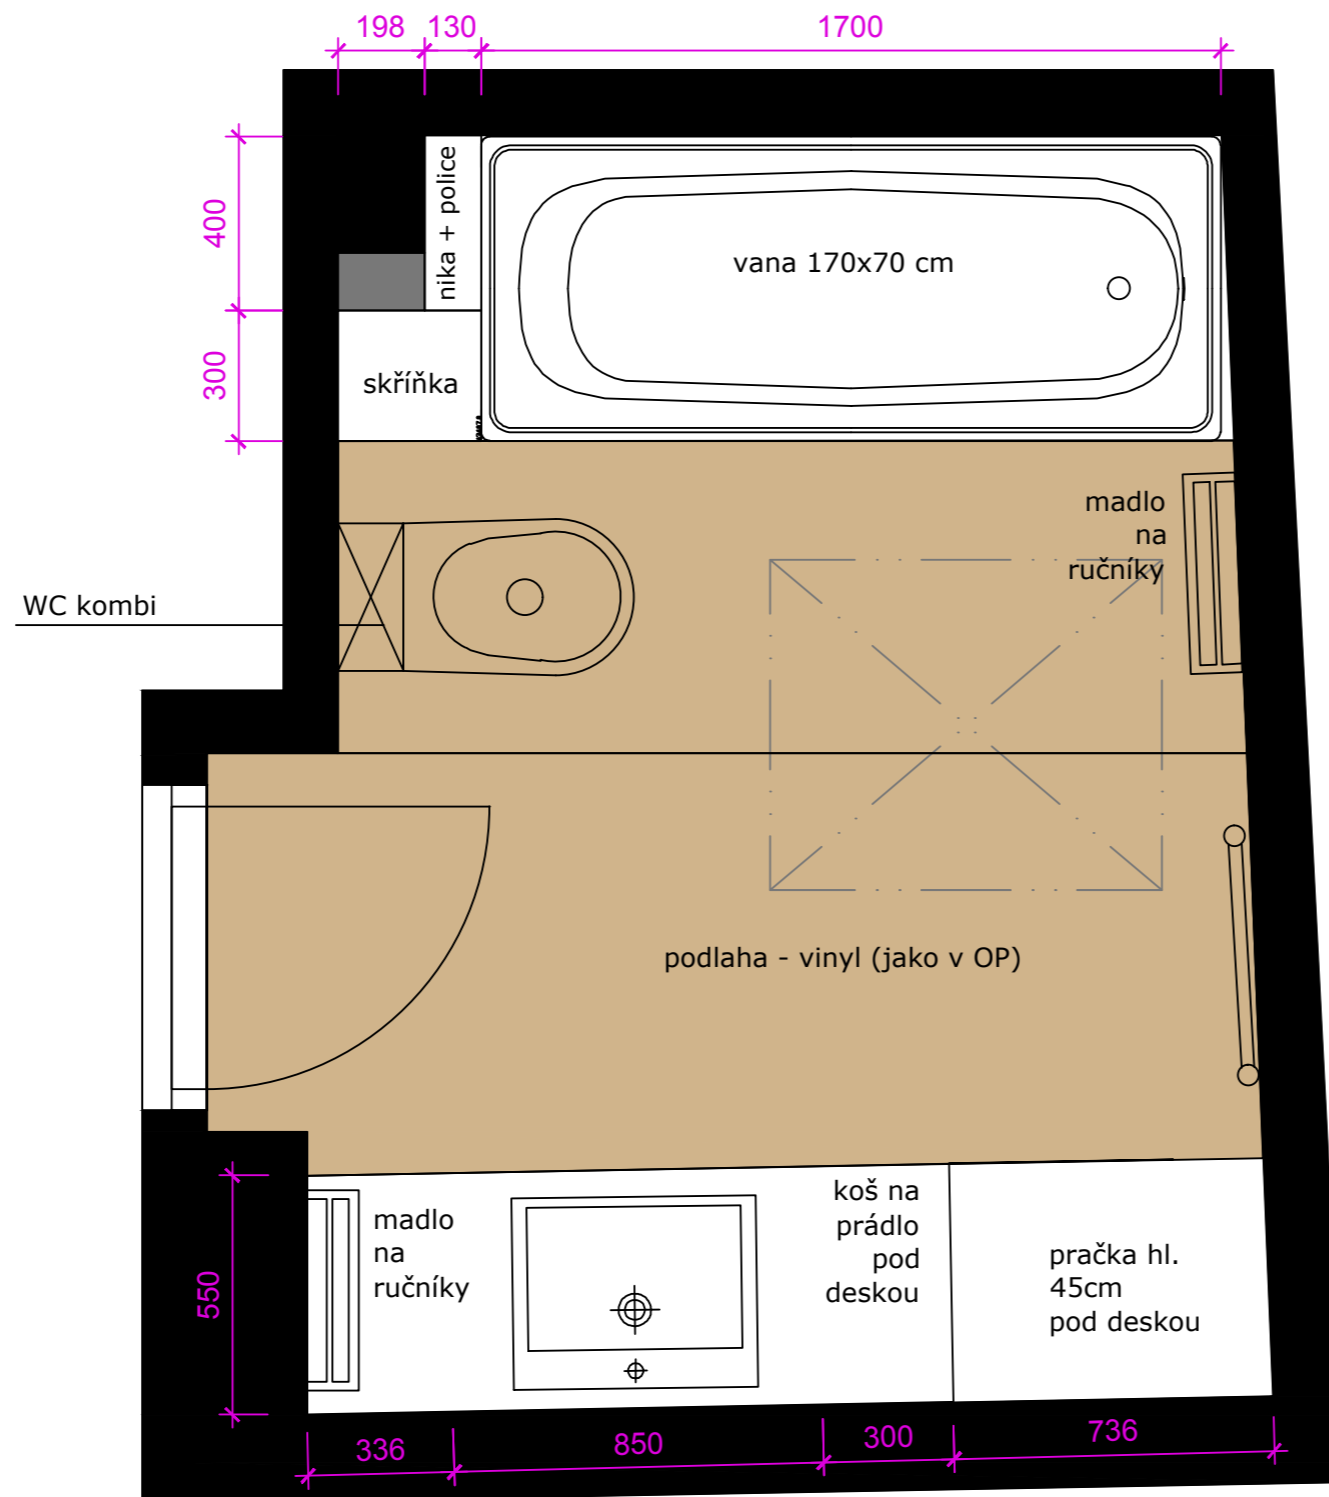

Dveře Sapeli - povrch CPL jasan struktur:

VAR. 1: dveře plné (koupelna + ložnice z předsíně)

VAR. 2: dveře s prosklením - z předsíně do obývacího (posuvné)

OBÝVACÍ POKOJ - doporučené produkty (stoly + sezení)

jídelní pérové židle + stůl s kovovými nohama (FORMDESIGN) - nebo podobný dle ceny

konf. stolec lamino Jasmín lesk, tvar dle obrázku (75x75cm, v=45cm)

pohovka hnědá dle referenčního obrázku

svítidlo nad konf. stolec - prům. cca 45 cm

KUCHYNĚ + OP - doporučené typy osvětlení

11

stropní svítidlo nad kuchyňský kout a ke schodišti (TRIO) - nebo podobné dle ceny

závěsné svítidlo nad jídelní stůl + stojanové k sedačce (TRIO)

VIZUALIZACE - KUCHYNĚ

VIZUALIZACE - KUCHYNĚ

VIZUALIZACE - KUCHYNĚ

VIZUALIZACE - OBÝVACÍ POKOJ

VIZUALIZACE - OBÝVACÍ POKOJ

KOUPELNA ve 2.NP - PŮDORYS

KOUPELNA ve 2.NP - pohledy na vanu a okno

KOUPELNA ve 2.NP - pohledy na umyvadlo a dveře