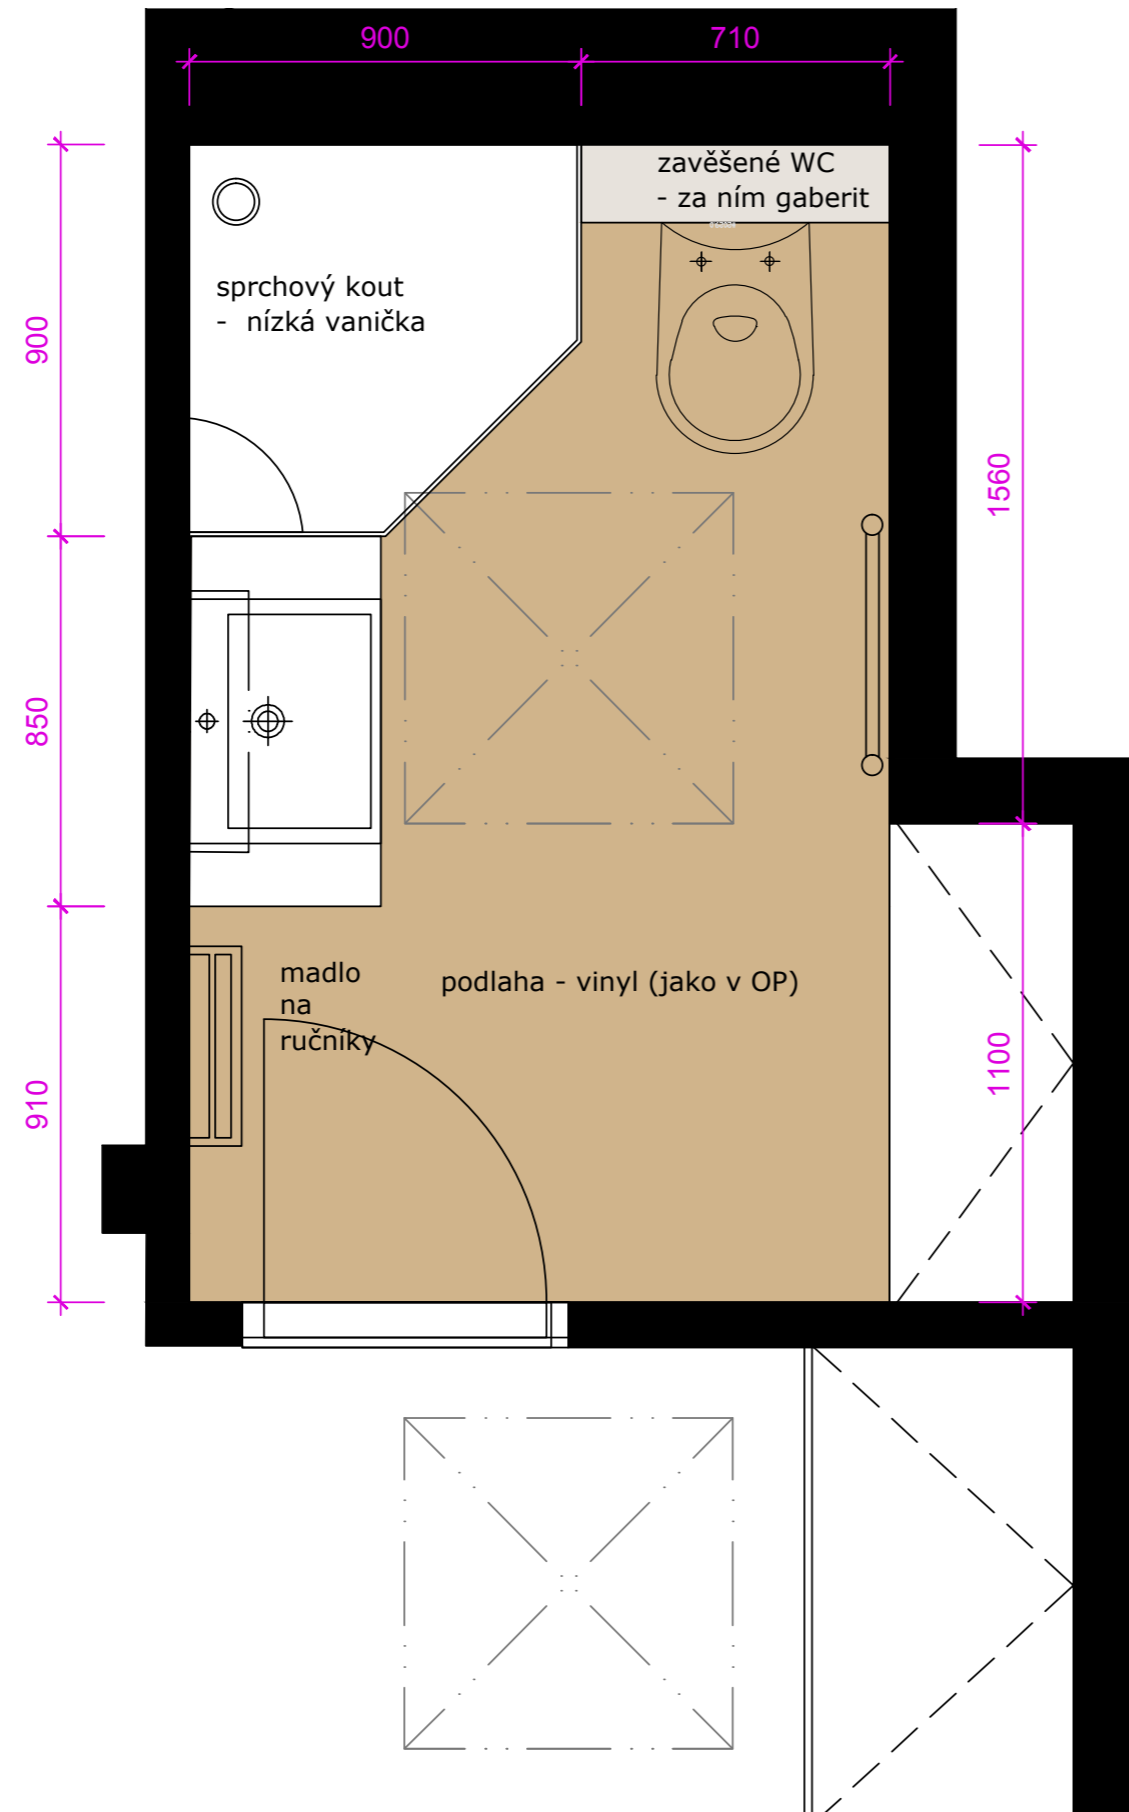

KOUPELNA v podkroví - PŮDORYS