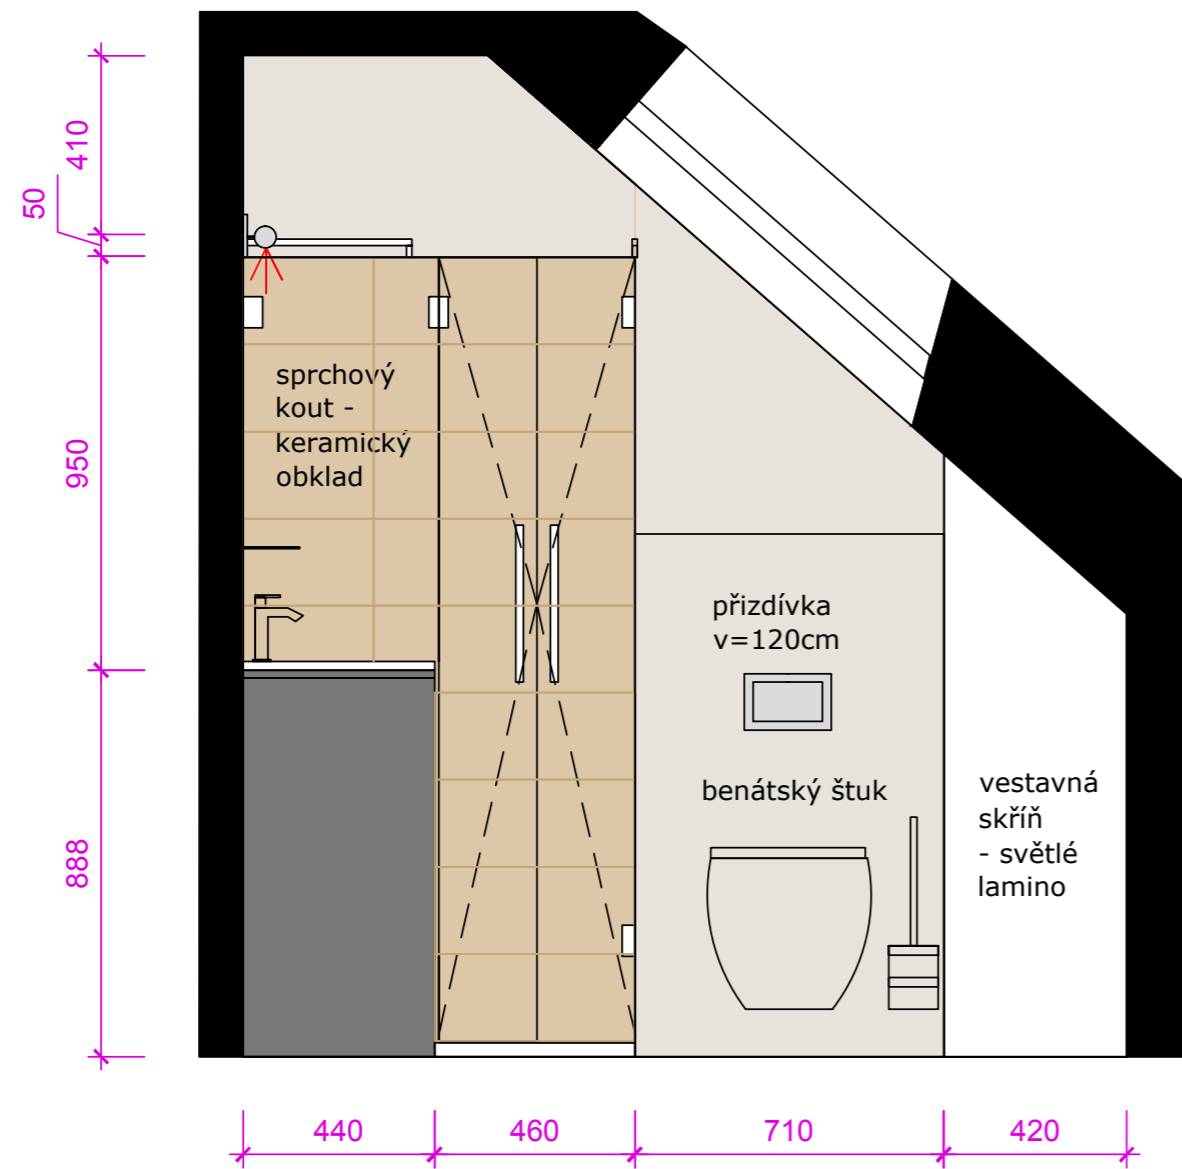

KOUPELNA v podkroví - pohledy na sprchu a na okno