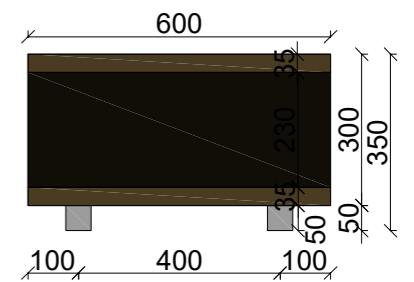

PŮDORYS - BOURACÍ PRÁCE, NOVÉ KONSTRUKCE

konferenční stůl - var. 1 - lamino - tmavěhnědý dřevěný dekor

axonometrie

lamino Egger, tl. 36mm
 korpus výška 300mm
 hliníkové nožičky, výška 50mm
 celková výška stolu: 350mm

pohled zepředu

ev. místo volného prostoru - světlá zásuvka

půdorys

řez stolkem

použitá podlaha: Expona Conceptline 3025 Classic Oak Waxed, v klikové variantě

Kusový koberec Arte Espina NATURAL 4308-11 120x180cm