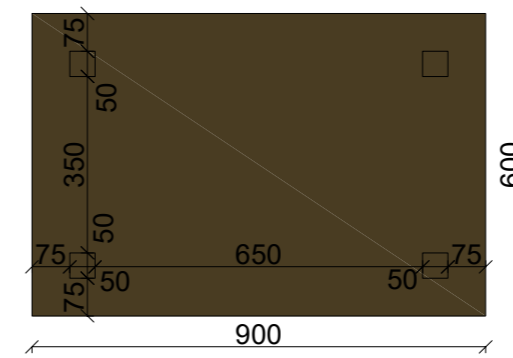

konferenční stůl - var. 1 - lamino - tmavěhnědý dřevěný dekor

lamino Egger, tl. 36mm
korpus výška 300mm
hliníkové nožičky, výška 50mm
celková výška stolu: 350mm

pohled zepředu

ev. místo volného prostoru - světlá zásuvka

půdorys

řez stolkem