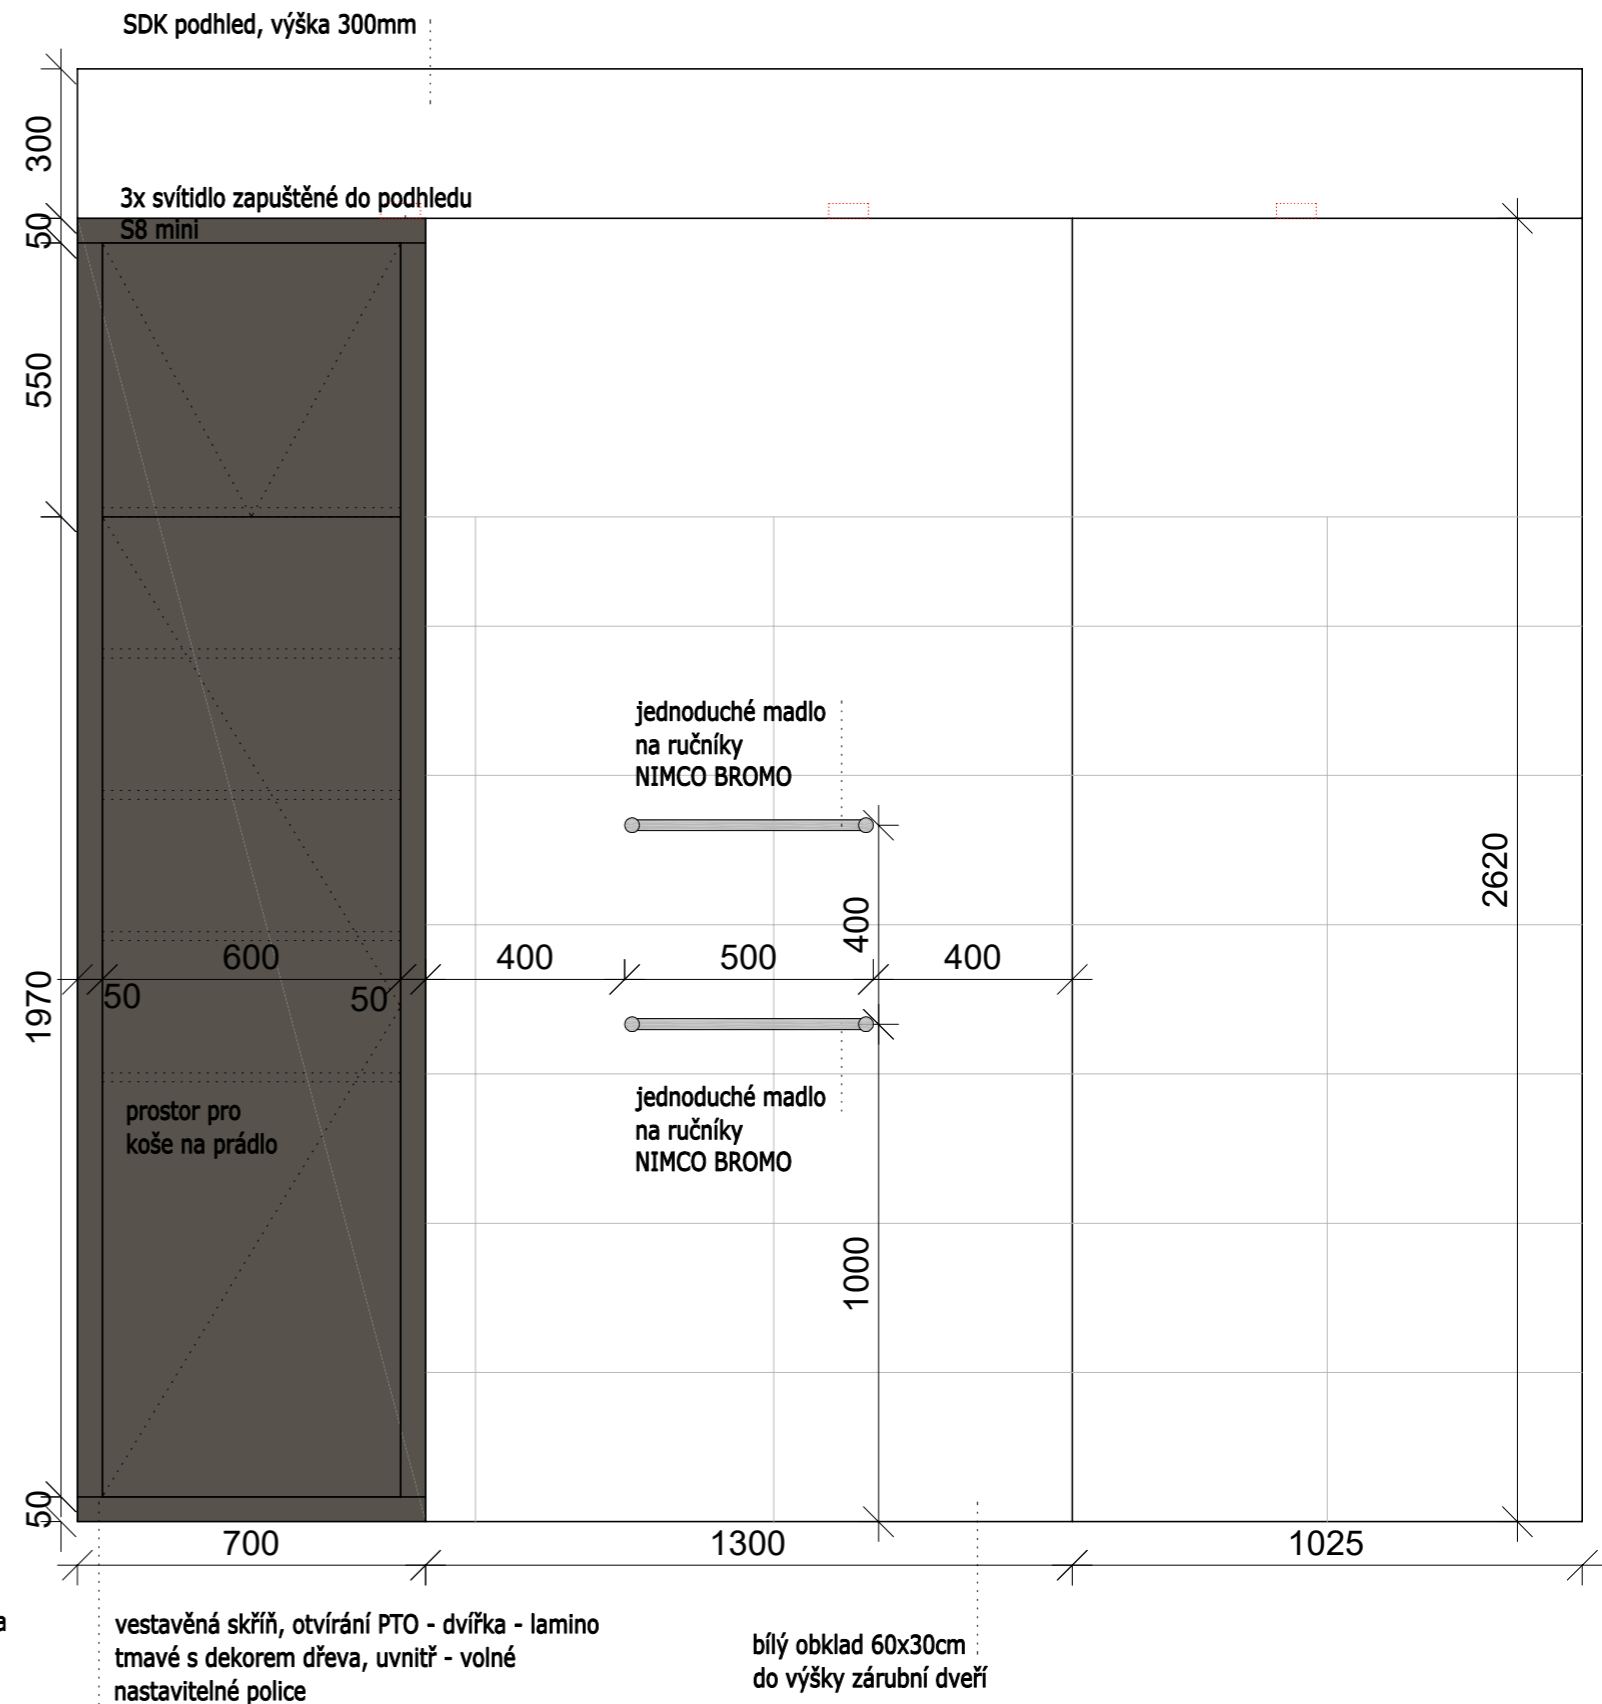

KOUPELNA - POHLEDY

POHLED NA DVEŘE

POHLED NA ZRCADLO

KOUPELNA - POHLEDY

POHLED DO SPRCHOVÉHO KOUTU

POHLED NA SKŘÍŇ NA RUČNÍKY

KOUPELNA - MATERIÁLY

bílý obklad - rako CLAY, DARSE 638, rozměr 60x30cm