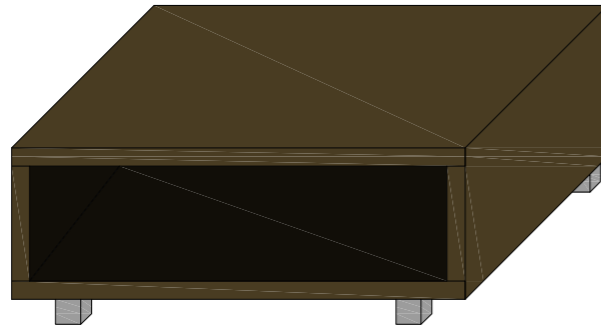

PŮDORYS - BOURACÍ PRÁCE, NOVÉ KONSTRUKCE

konferenční stůl - var. 1 - lamino - tmavěhnědý dřevěný dekor

axonometrie

lamino Egger, tl. 36mm
 korpus výška 300mm
 hliníkové nožičky, výška 50mm
 celková výška stolu: 350mm

pohled zepředu

ev. místo volného prostoru - světlá zásuvka

půdorys

řez stolkem

použitá podlaha: Expona Conceptline 3025 Classic Oak Waxed, v klikové variantě

Kusový koberec Arte Espina NATURAL 4308-11 120x180cm