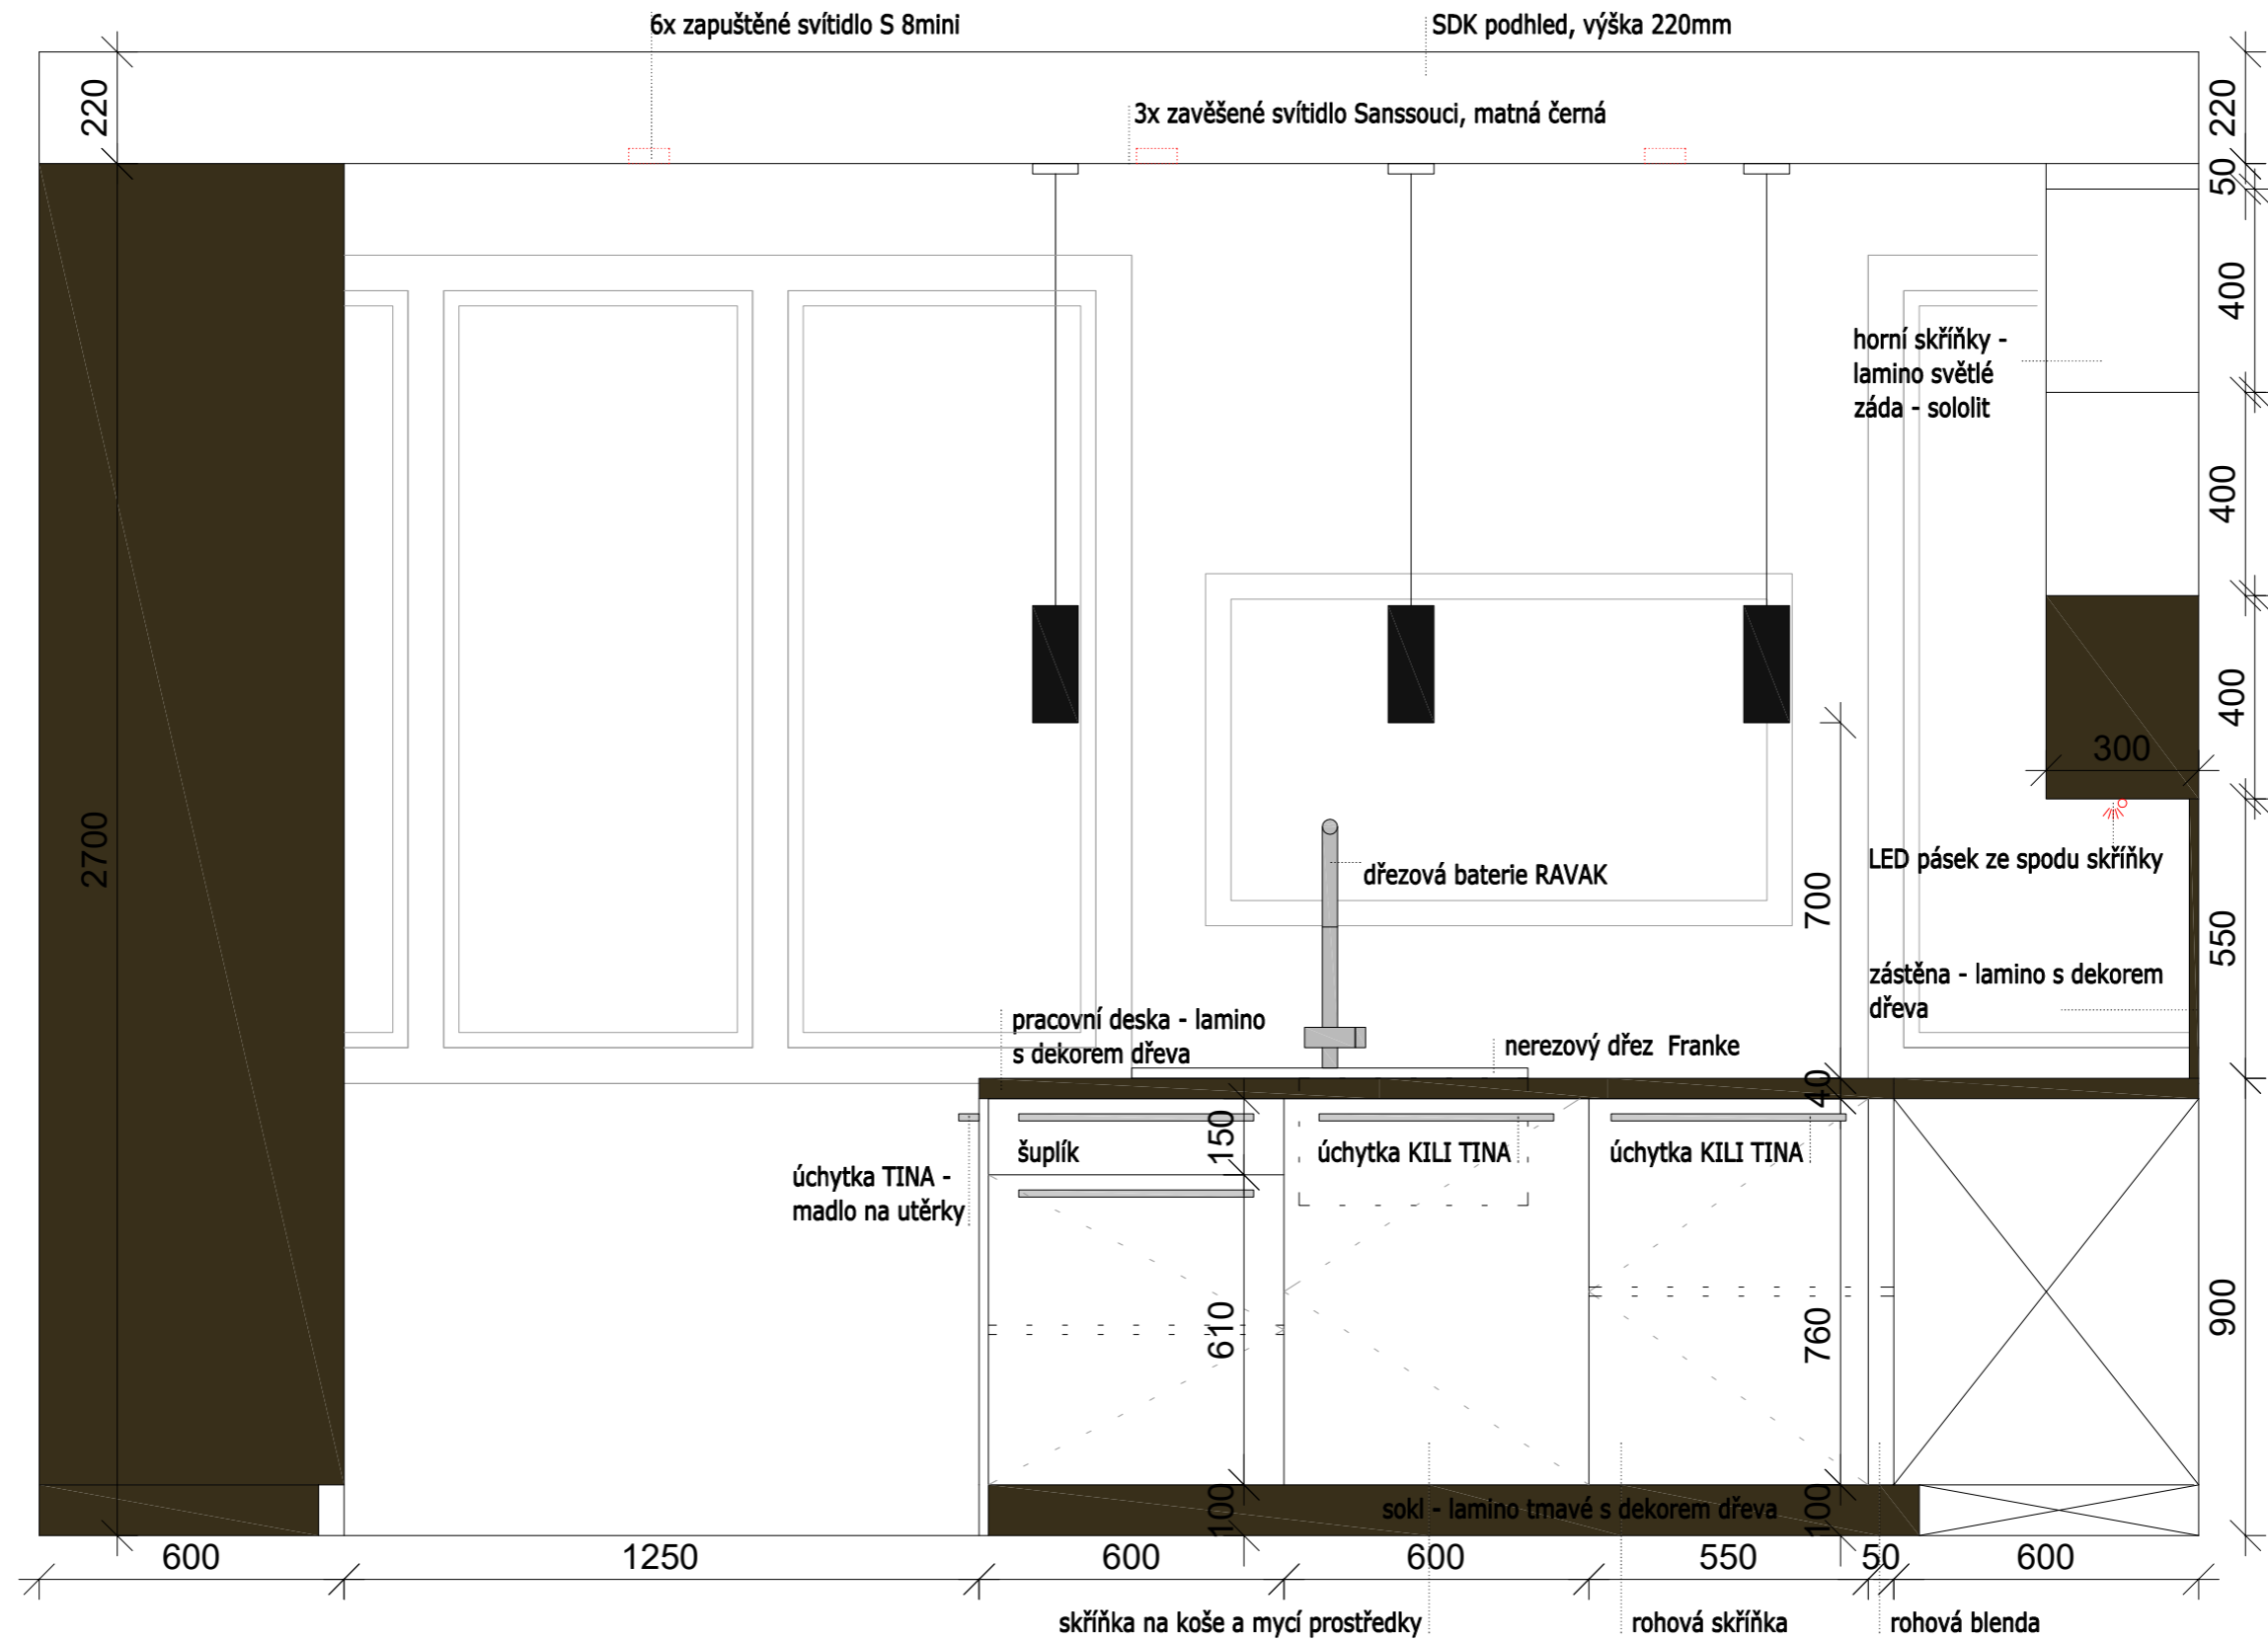

PŮDORYS OBYTNÉHO PROSTORU, ŠATNY A KUCHYNĚ

CHODBA - POHLED NA OBKLAD STĚNY U KUCHYNĚ

CHODBA - POHLED NA VESTAVĚNOU SKŘÍŇ U STĚNY KE KUCHYŇSKÉ LINCE

CHODBA - POHLED NA VSTUPNÍ DVEŘE A ZRCADLO

ÚLOŽNÝ PROSTOR U VSTUPU OD GARÁŽE - POHLED NA VESTAVĚNOU SKŘÍŇ

POHLED NA SKŘÍŇ U STĚNY K JÍDELNĚ

POHLED NA SKŘÍŇ U STĚNY KE GARÁŽI

POHLED NA HORNÍ SKŘÍŇKY A DIGESTOŘ

POHLED NA HORNÍ SKŘÍŇKY A DIGESTOŘ

POHLED NA BAR OD KUCHYŇSKÉ LINKY

POHLED NA SLOUP S OBKLADEM OD KUCHYNĚ