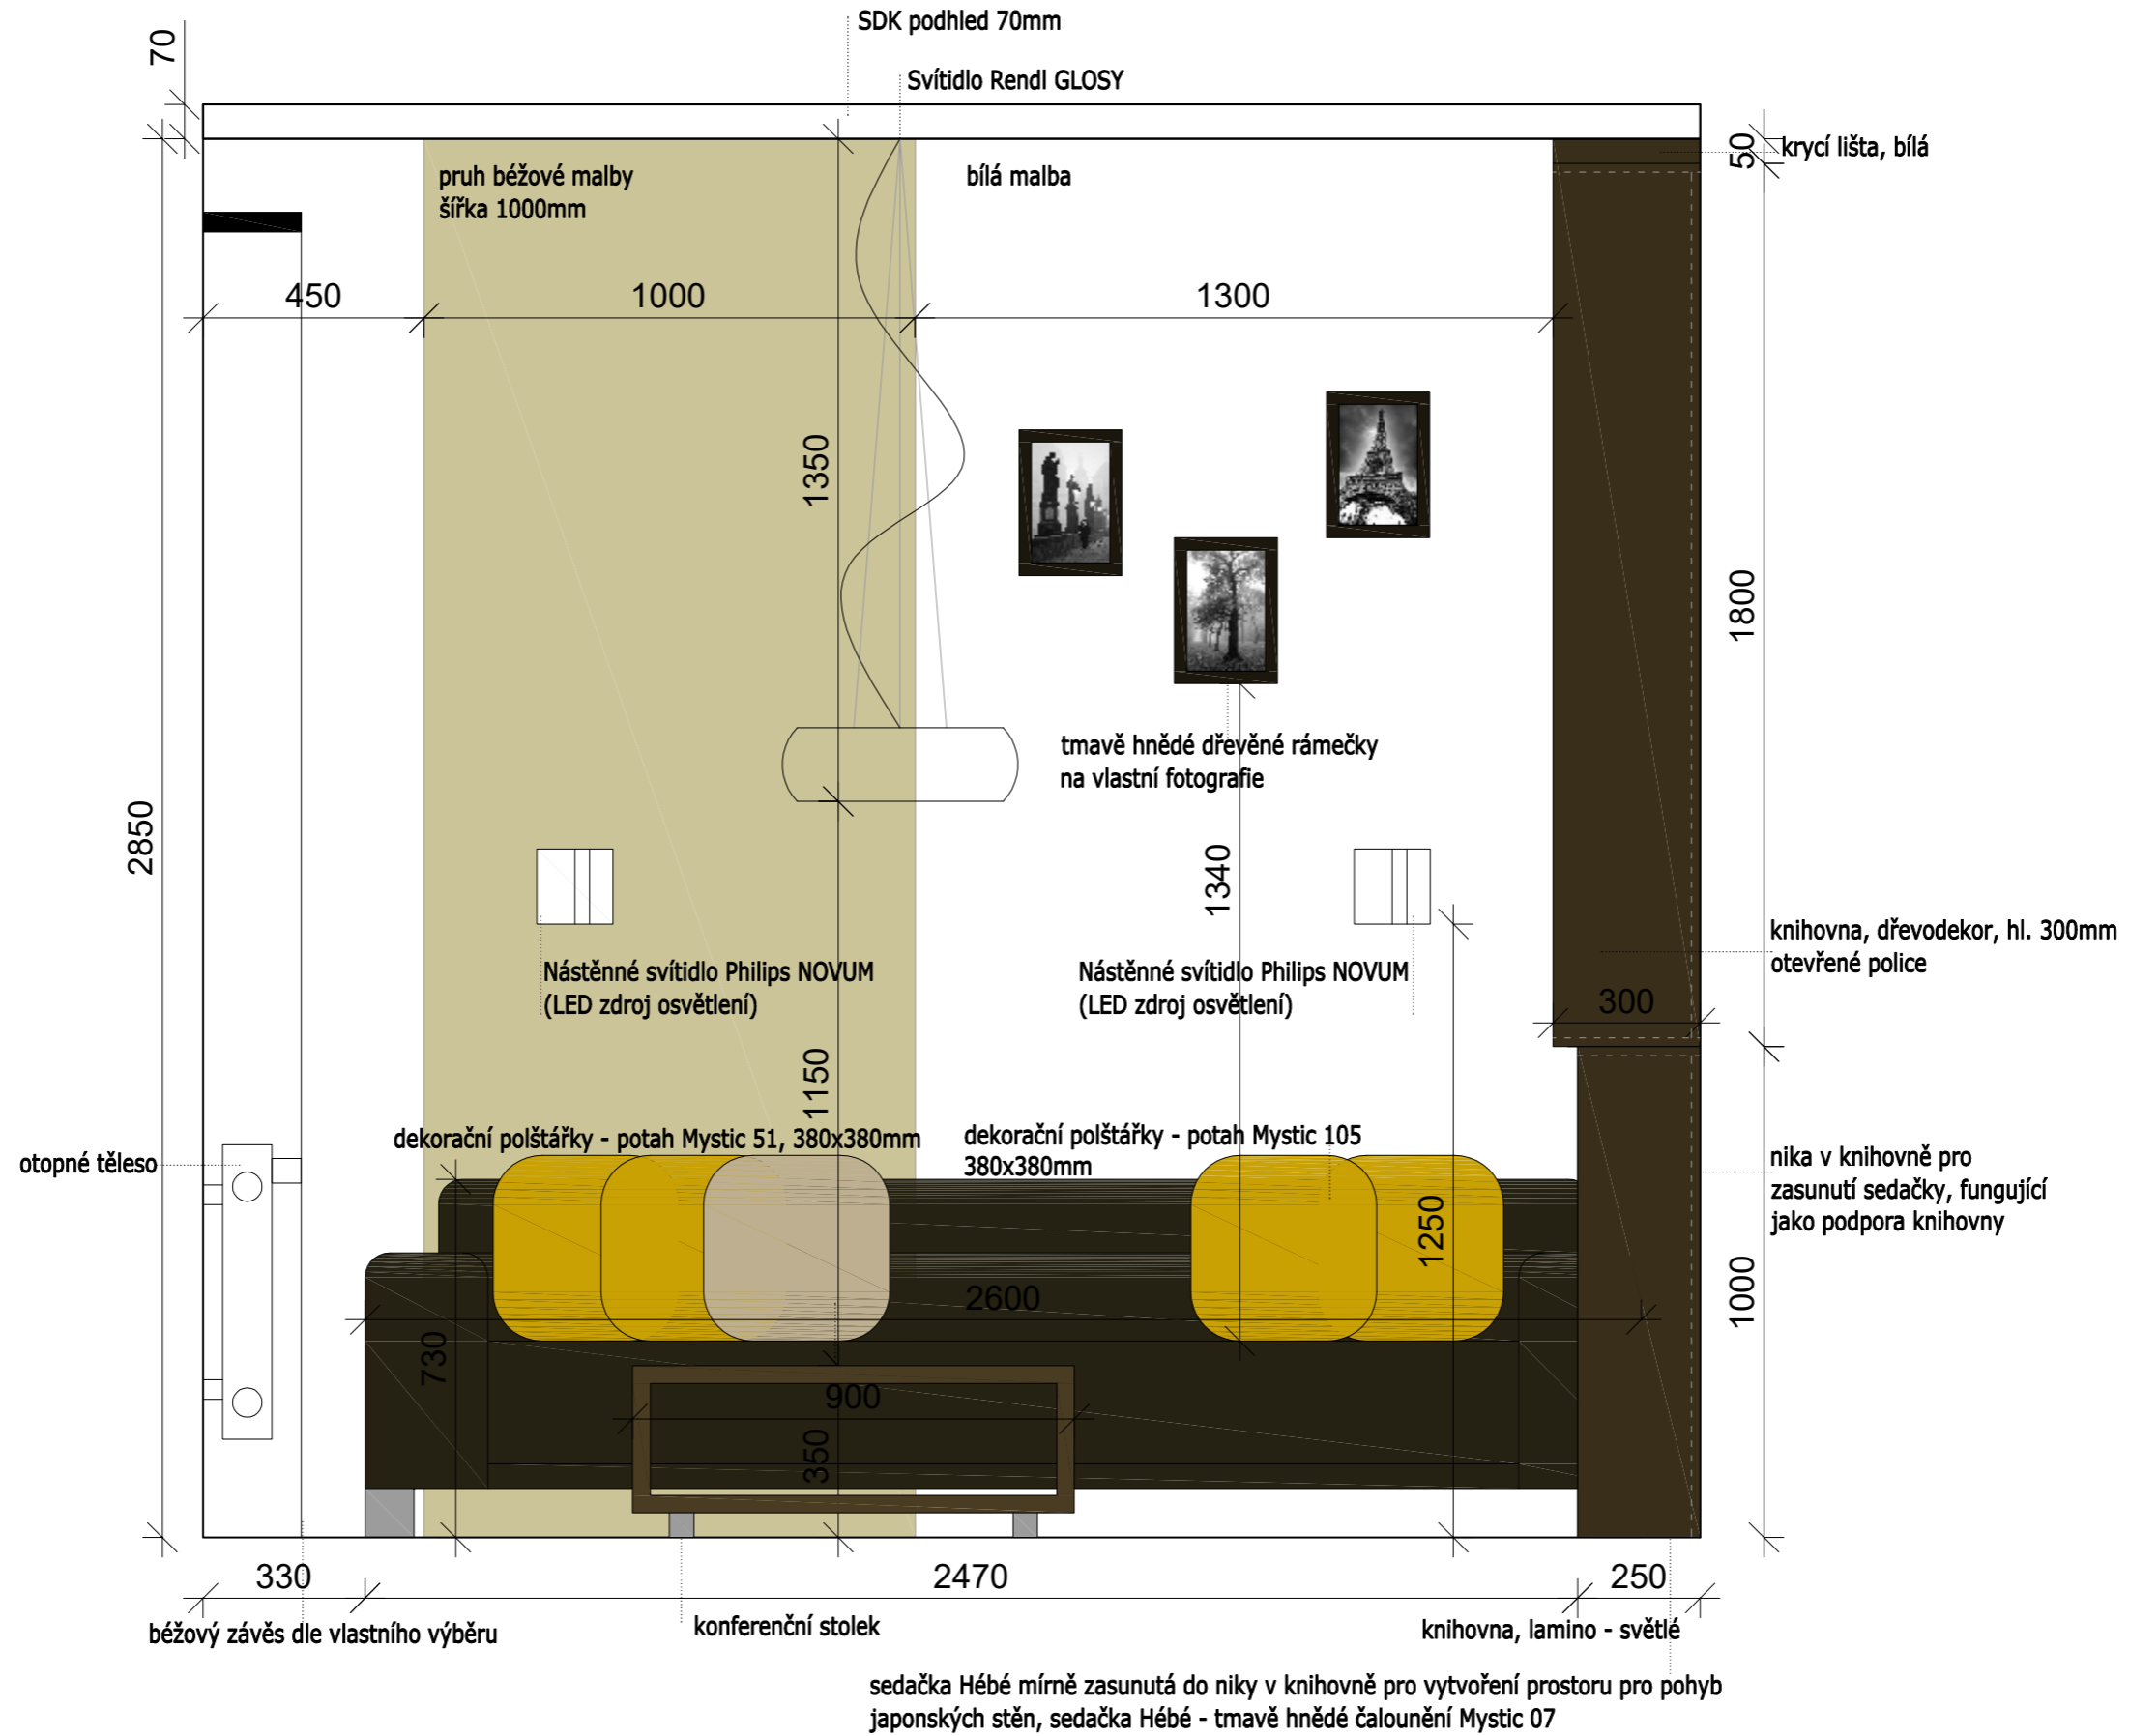

NÁVRH INTERIÉRU

“Rekonstrukce bytu v rodinném domě”

ČÁST BYDLENÍ RODIČŮ

INFORMACE O PROJEKTU

PŘEDMĚT REALIZACE INTERIÉRU

- předmětem realizace interiérů bude pokládka nové podlahové krytiny v celém rozsahu půdorysu - v obytném prostoru bude použito vinylové podlahy v klikové variantě, v koupelně bude použita dlažba
- dále bude předmětem realizace veškerý navrhovaný nábytek (kromě stolu, židlí a postele)
- součástí dodávky nebudou doplňky

PŮDORYS - BOURACÍ PRÁCE, NOVÉ KONSTRUKCE

konferenční stůl - var. 1 - lamino - tmavěhnědý dřevěný dekor

axonometrie

lamino Egger, tl. 36mm
 korpus výška 300mm
 hliníkové nožičky, výška 50mm
 celková výška stolu: 350mm

pohled zepředu

ev. místo volného prostoru - světlá zásuvka

půdorys

řez stolkem

použitá podlaha: Expona Conceptline 3025 Classic Oak Waxed, v klikové variantě

Kusový koberec Arte Espina NATURAL 4308-11 120x180cm