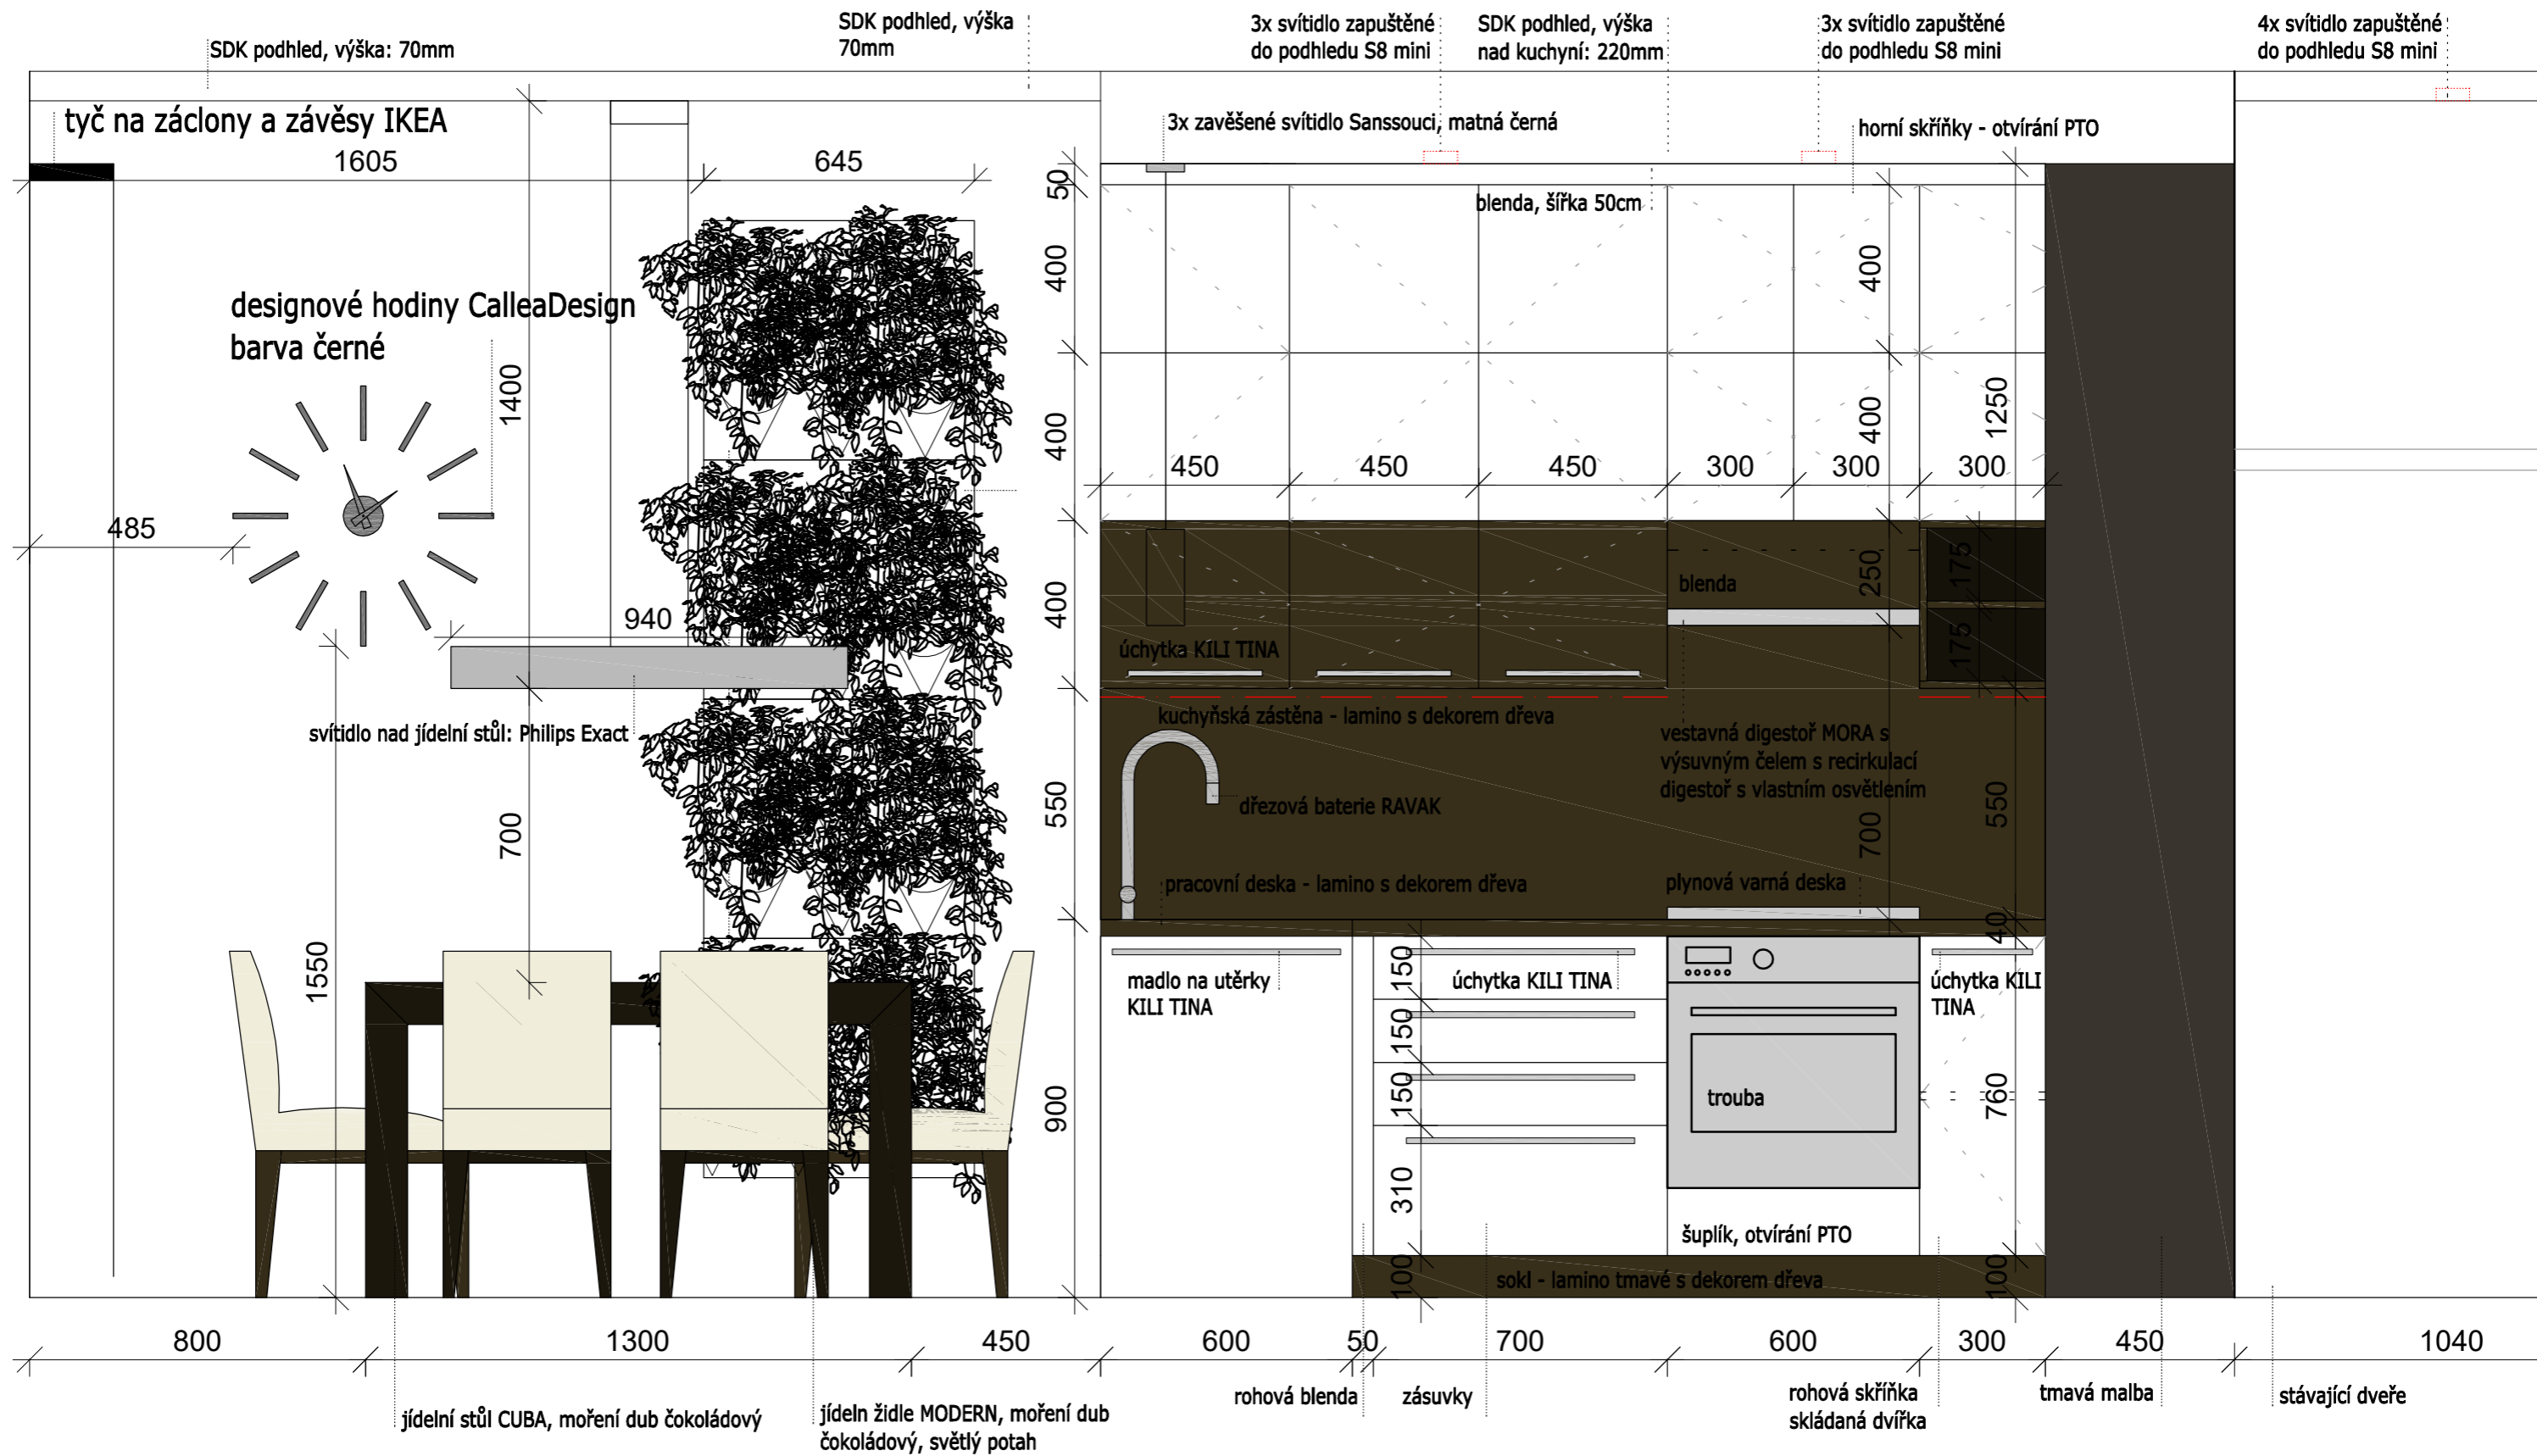

KOUPELNA - VIZUALIZACE - POHLED DO SPRCHOVÉHO KOUTU

KOUPELNA - VIZUALIZACE - POHLED NA UMYVADLOVOU SKŘÍŤKU

KOUPELNA - VIZUALIZACE - POHLED NA VĚŠÁKY NA RUČNÍKY

KOUPELNA - VIZUALIZACE - POHLED NA STÁVAJÍCÍ DVEŘE

PŮDORYS OBYTNÉHO PROSTORU, ŠATNY A KUCHYNĚ

CHODBA - POHLED NA OBKLAD STĚNY U KUCHYNĚ

CHODBA - POHLED NA VESTAVĚNOU SKŘÍŇ U STĚNY KE KUCHYŇSKÉ LINCE

CHODBA - POHLED NA VSTUPNÍ DVEŘE A ZRCADLO

ÚLOŽNÝ PROSTOR U VSTUPU OD GARÁŽE - POHLED NA VESTAVĚNOU SKŘÍŇ

POHLED NA SKŘÍŇ U STĚNY K JÍDELNĚ

POHLED NA SKŘÍŇ U STĚNY KE GARÁŽI

POHLED NA HORNÍ SKŘÍŇKY A DIGESTOŘ

POHLED NA HORNÍ SKŘÍŇKY A DIGESTOŘ

POHLED NA BAR OD KUCHYŇSKÉ LINKY

POHLED NA SLOUP S OBKLADEM OD KUCHYNĚ