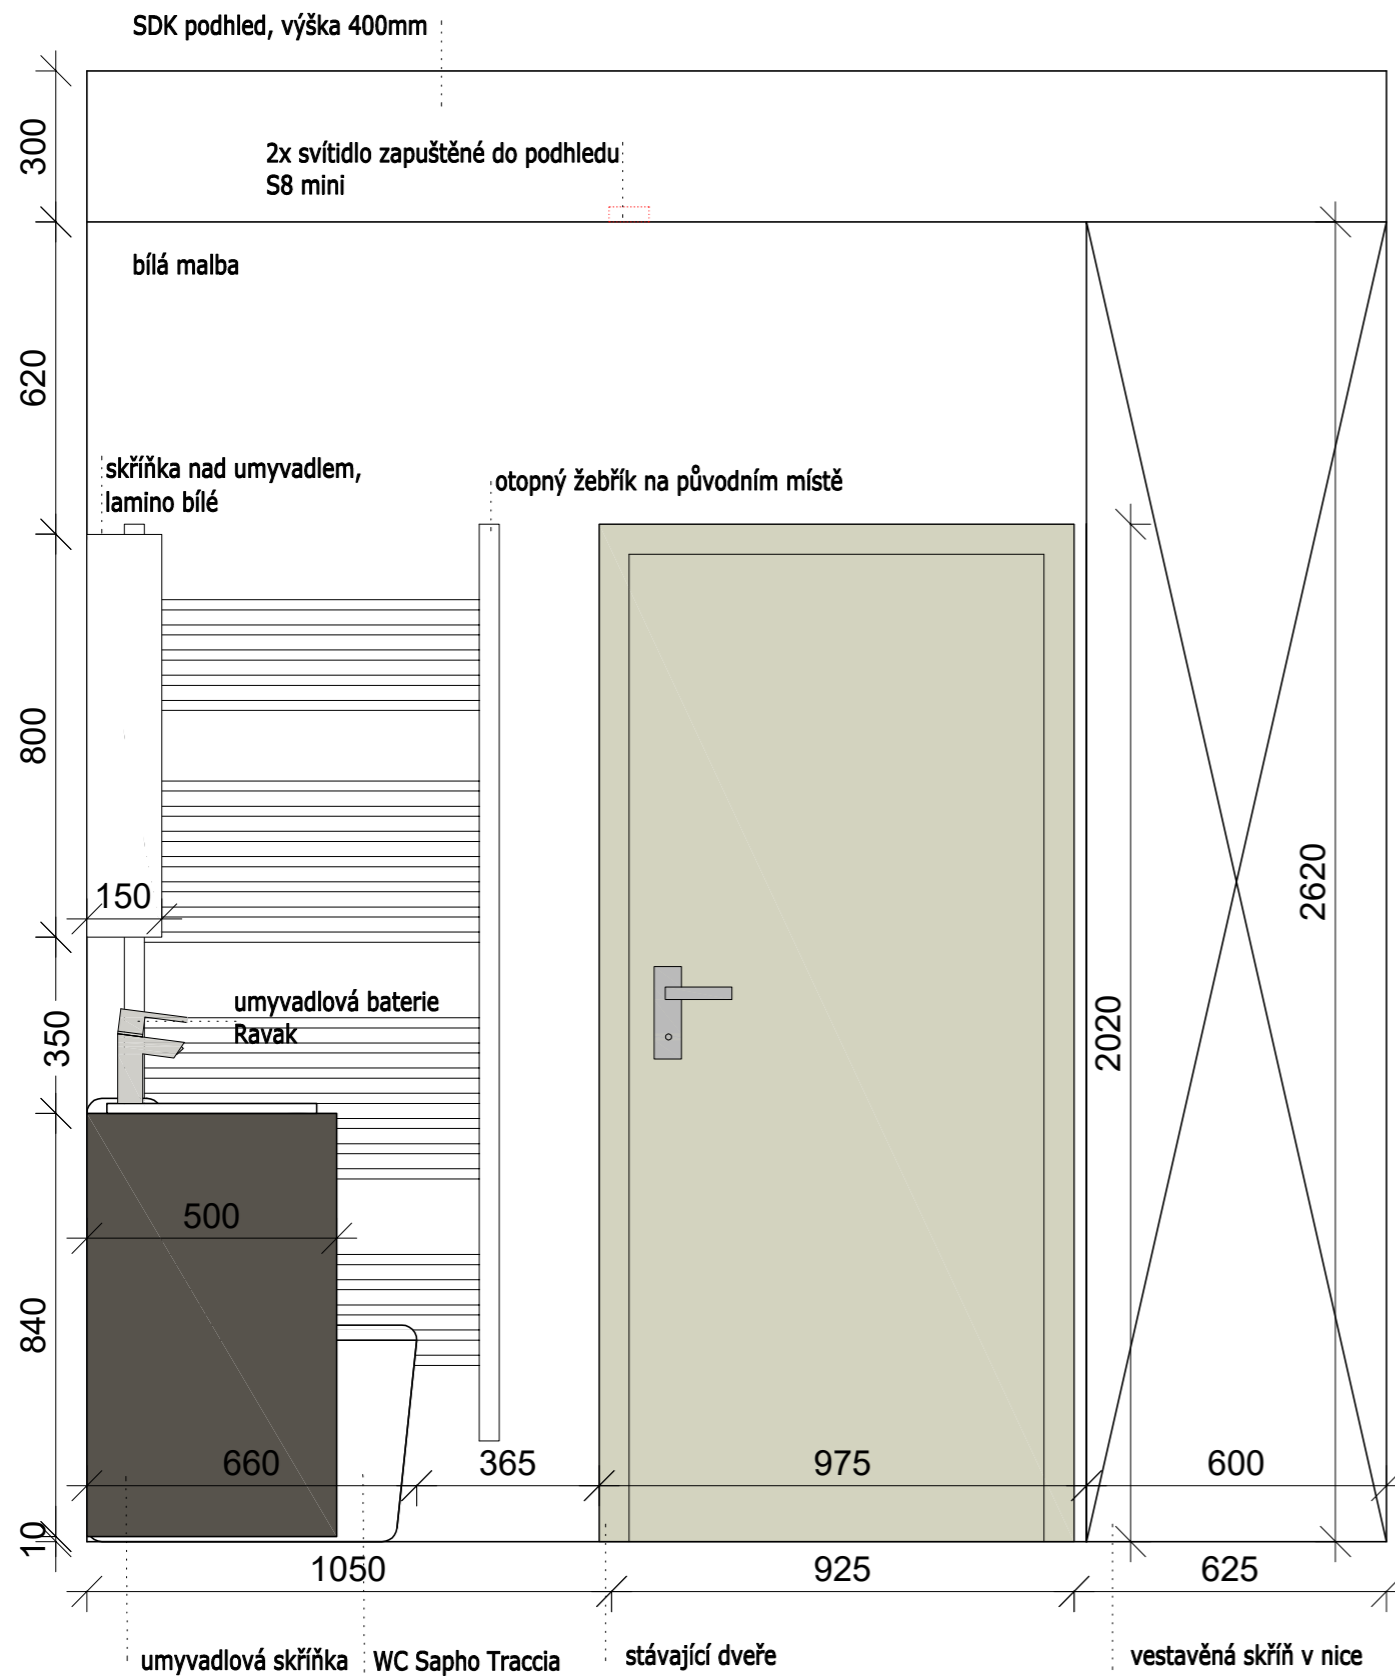

PŮDORYS - BOURACÍ PRÁCE, NOVÉ KONSTRUKCE

konferenční stůl - var. 1 - lamino - tmavěhnědý dřevěný dekor

axonometrie

lamino Egger, tl. 36mm
 korpus výška 300mm
 hliníkové nožičky, výška 50mm
 celková výška stolu: 350mm

klient si zařizuje
sám

vysoká dekorační
váza, 90cm, hnědá,
016, VV003

LOŽNICE - VIZUALIZACE - POHLED NA VESTAVĚNOU SKŘÍŇ

LOŽNICE - VIZUALIZACE - POHLED NA OKNO

LOŽNICE - VIZUALIZACE - POHLED Z LOŽNICE DO OBYTNÉHO PROSTORU

KOUPELNA - POHLEDY

POHLED NA DVEŘE

POHLED NA ZRCADLO

KOUPELNA - POHLEDY

POHLED DO SPRCHOVÉHO KOUTU

POHLED NA SKŘÍŇ NA RUČNÍKY

KOUPELNA - MATERIÁLY

bílý obklad - rako CLAY, DARSE 638, rozměr 60x30cm