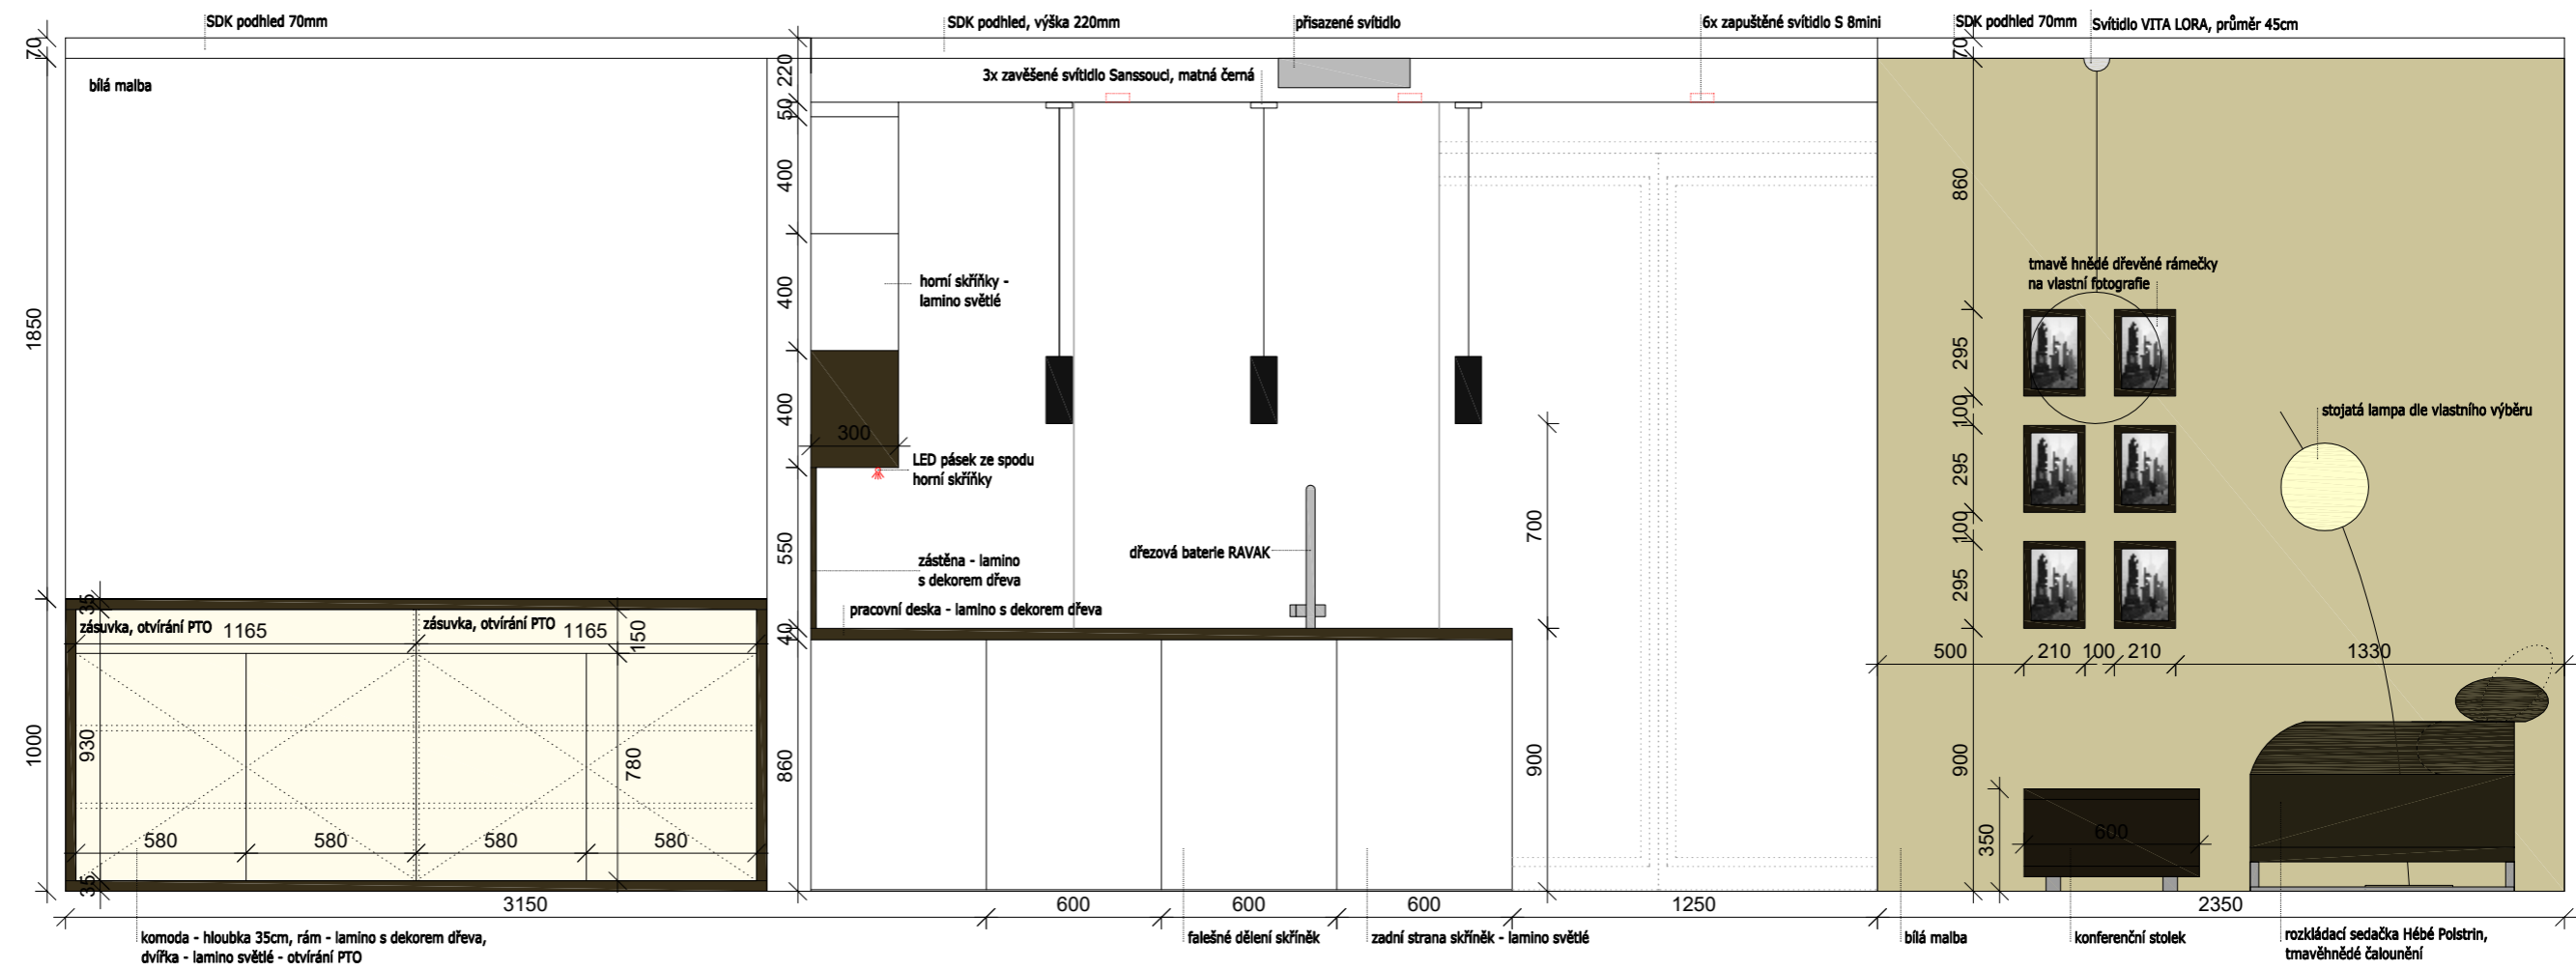

POHLED NA BAR OD OBYTNÉHO PROSTORU