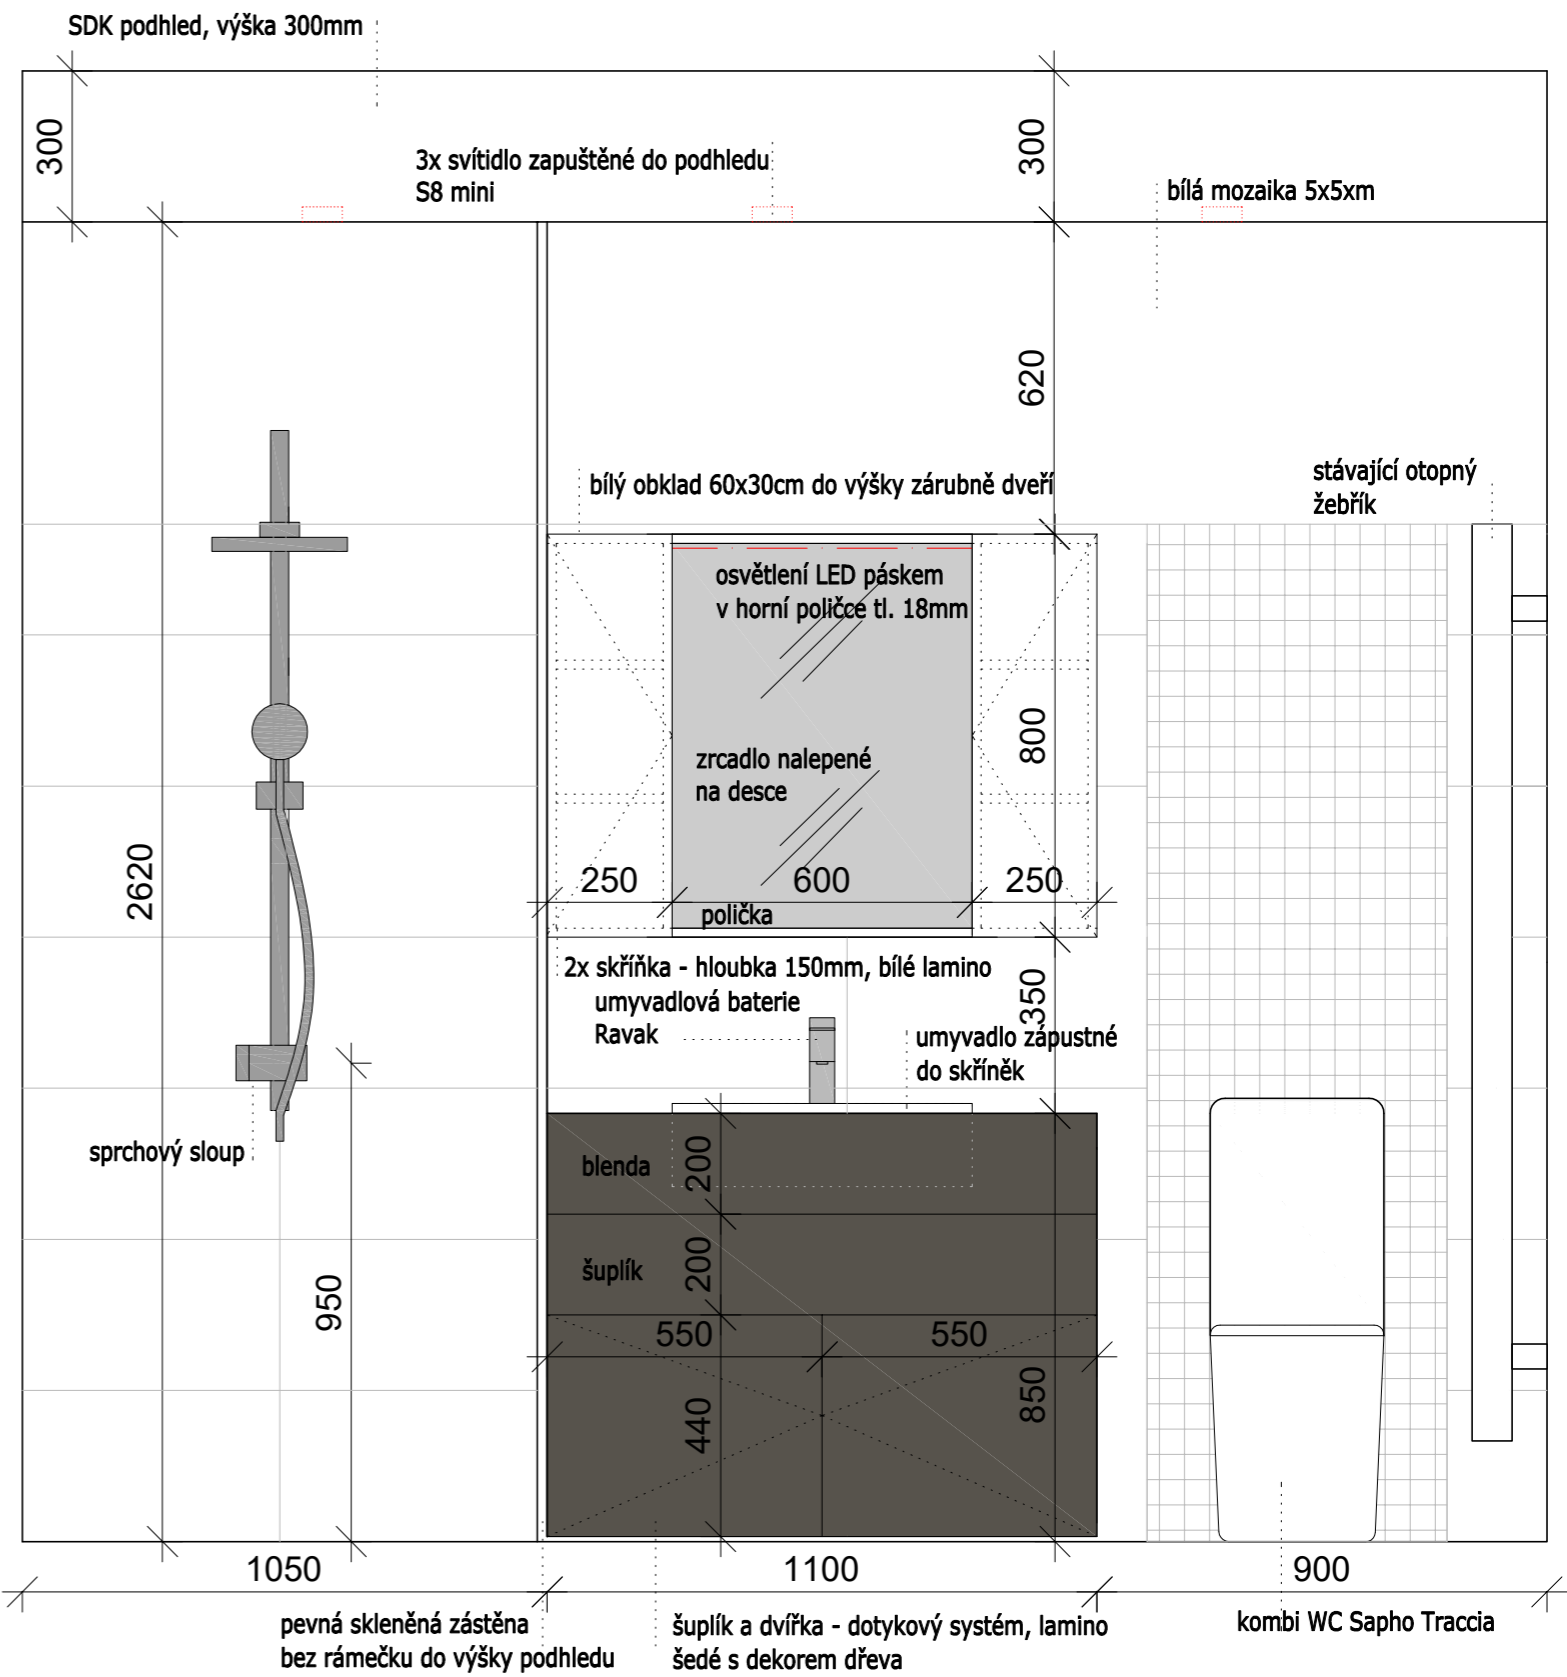

POHLED NA ZRCADLO