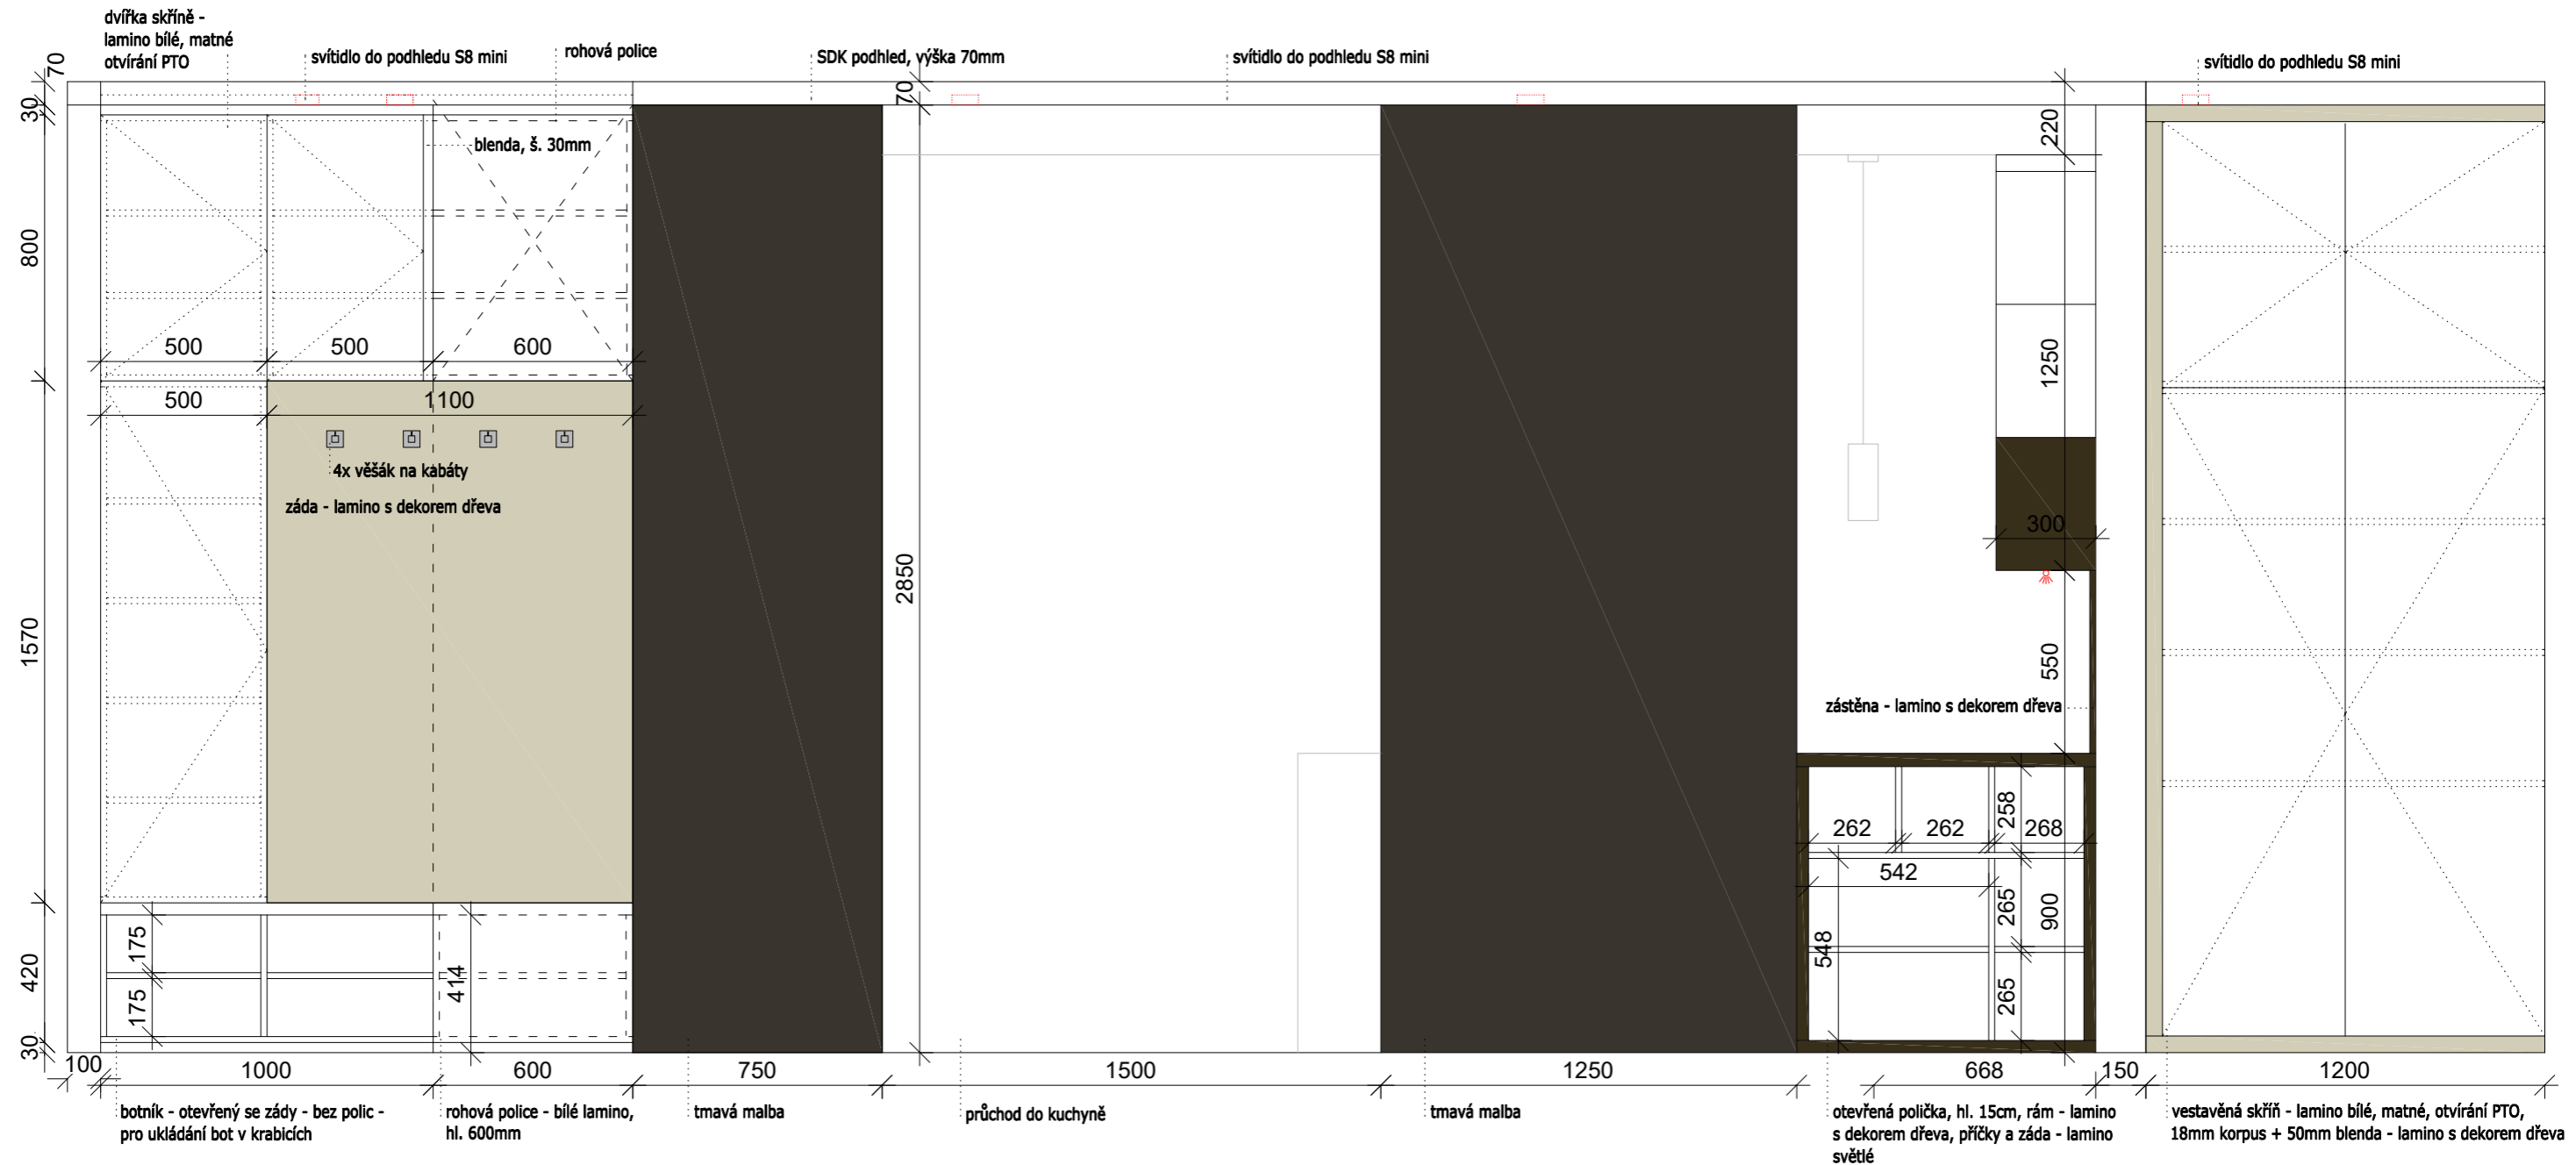

KOUPELNA - VIZUALIZACE - POHLED DO SPRCHOVÉHO KOUTU

KOUPELNA - VIZUALIZACE - POHLED NA UMYVADLOVOU SKŘÍŤKU

KOUPELNA - VIZUALIZACE - POHLED NA VĚŠÁKY NA RUČNÍKY

KOUPELNA - VIZUALIZACE - POHLED NA STÁVAJÍCÍ DVEŘE

PŮDORYS OBYTNÉHO PROSTORU, ŠATNY A KUCHYNĚ

CHODBA - POHLED NA OBKLAD STĚNY U KUCHYNĚ

CHODBA - POHLED NA VESTAVĚNOU SKŘÍŇ U STĚNY KE KUCHYŇSKÉ LINCE

CHODBA - POHLED NA VSTUPNÍ DVEŘE A ZRCADLO

ÚLOŽNÝ PROSTOR U VSTUPU OD GARÁŽE - POHLED NA VESTAVĚNOU SKŘÍŇ