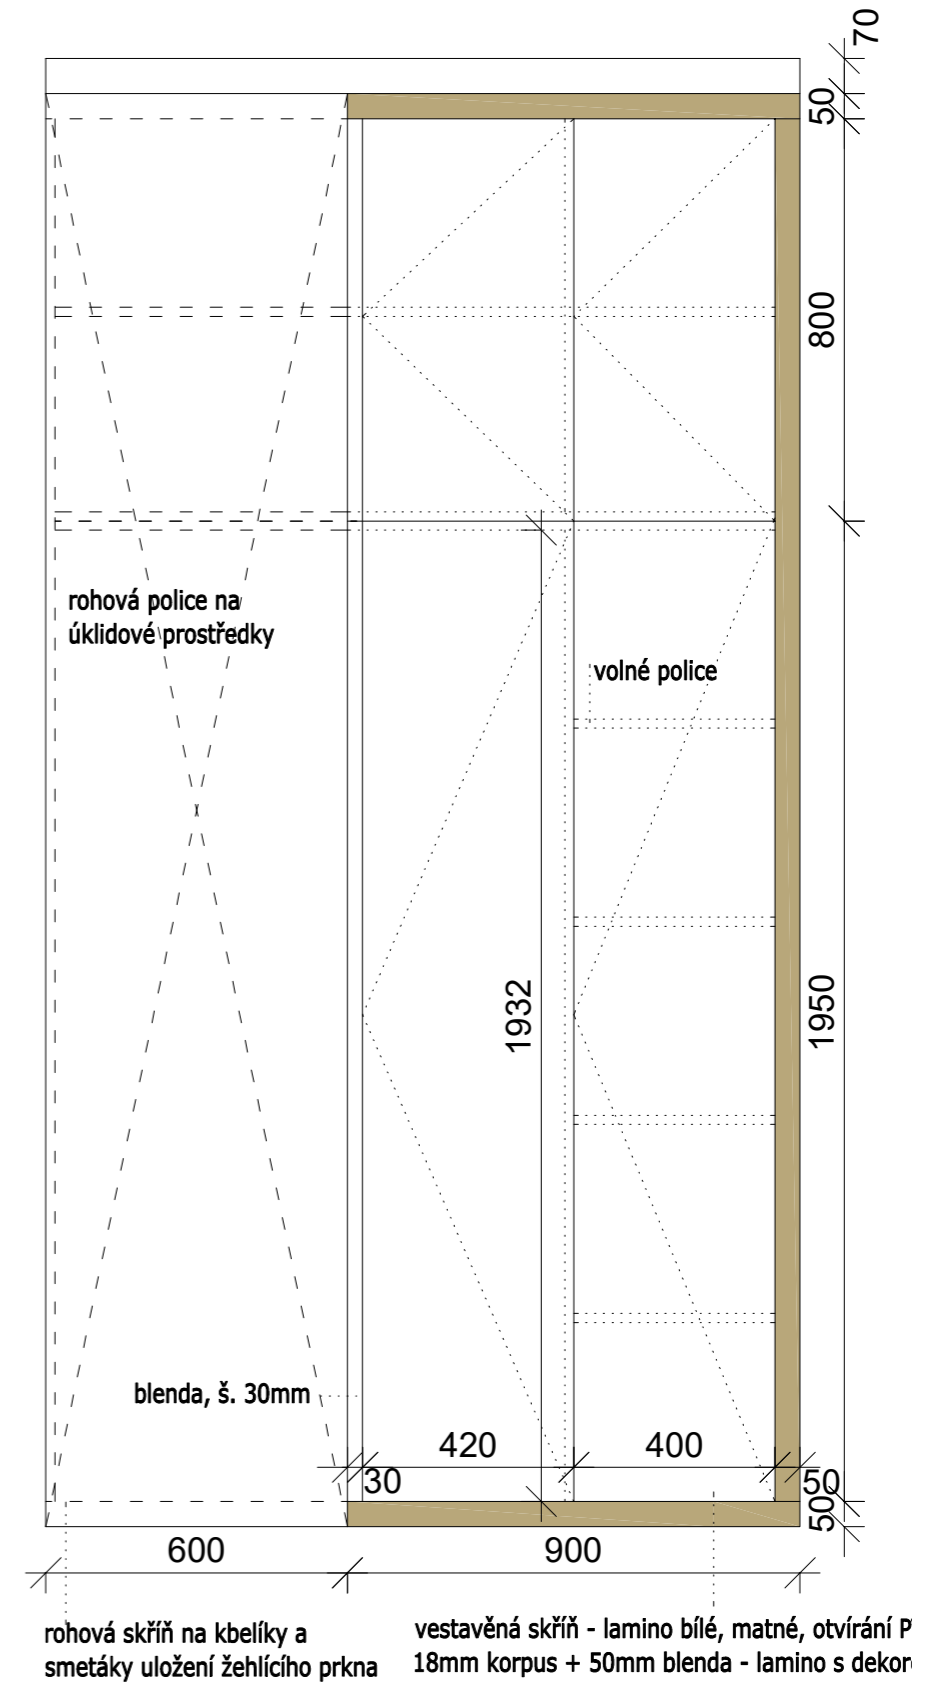

POHLED NA SKŘÍŇ U STĚNY KE GARÁŽI