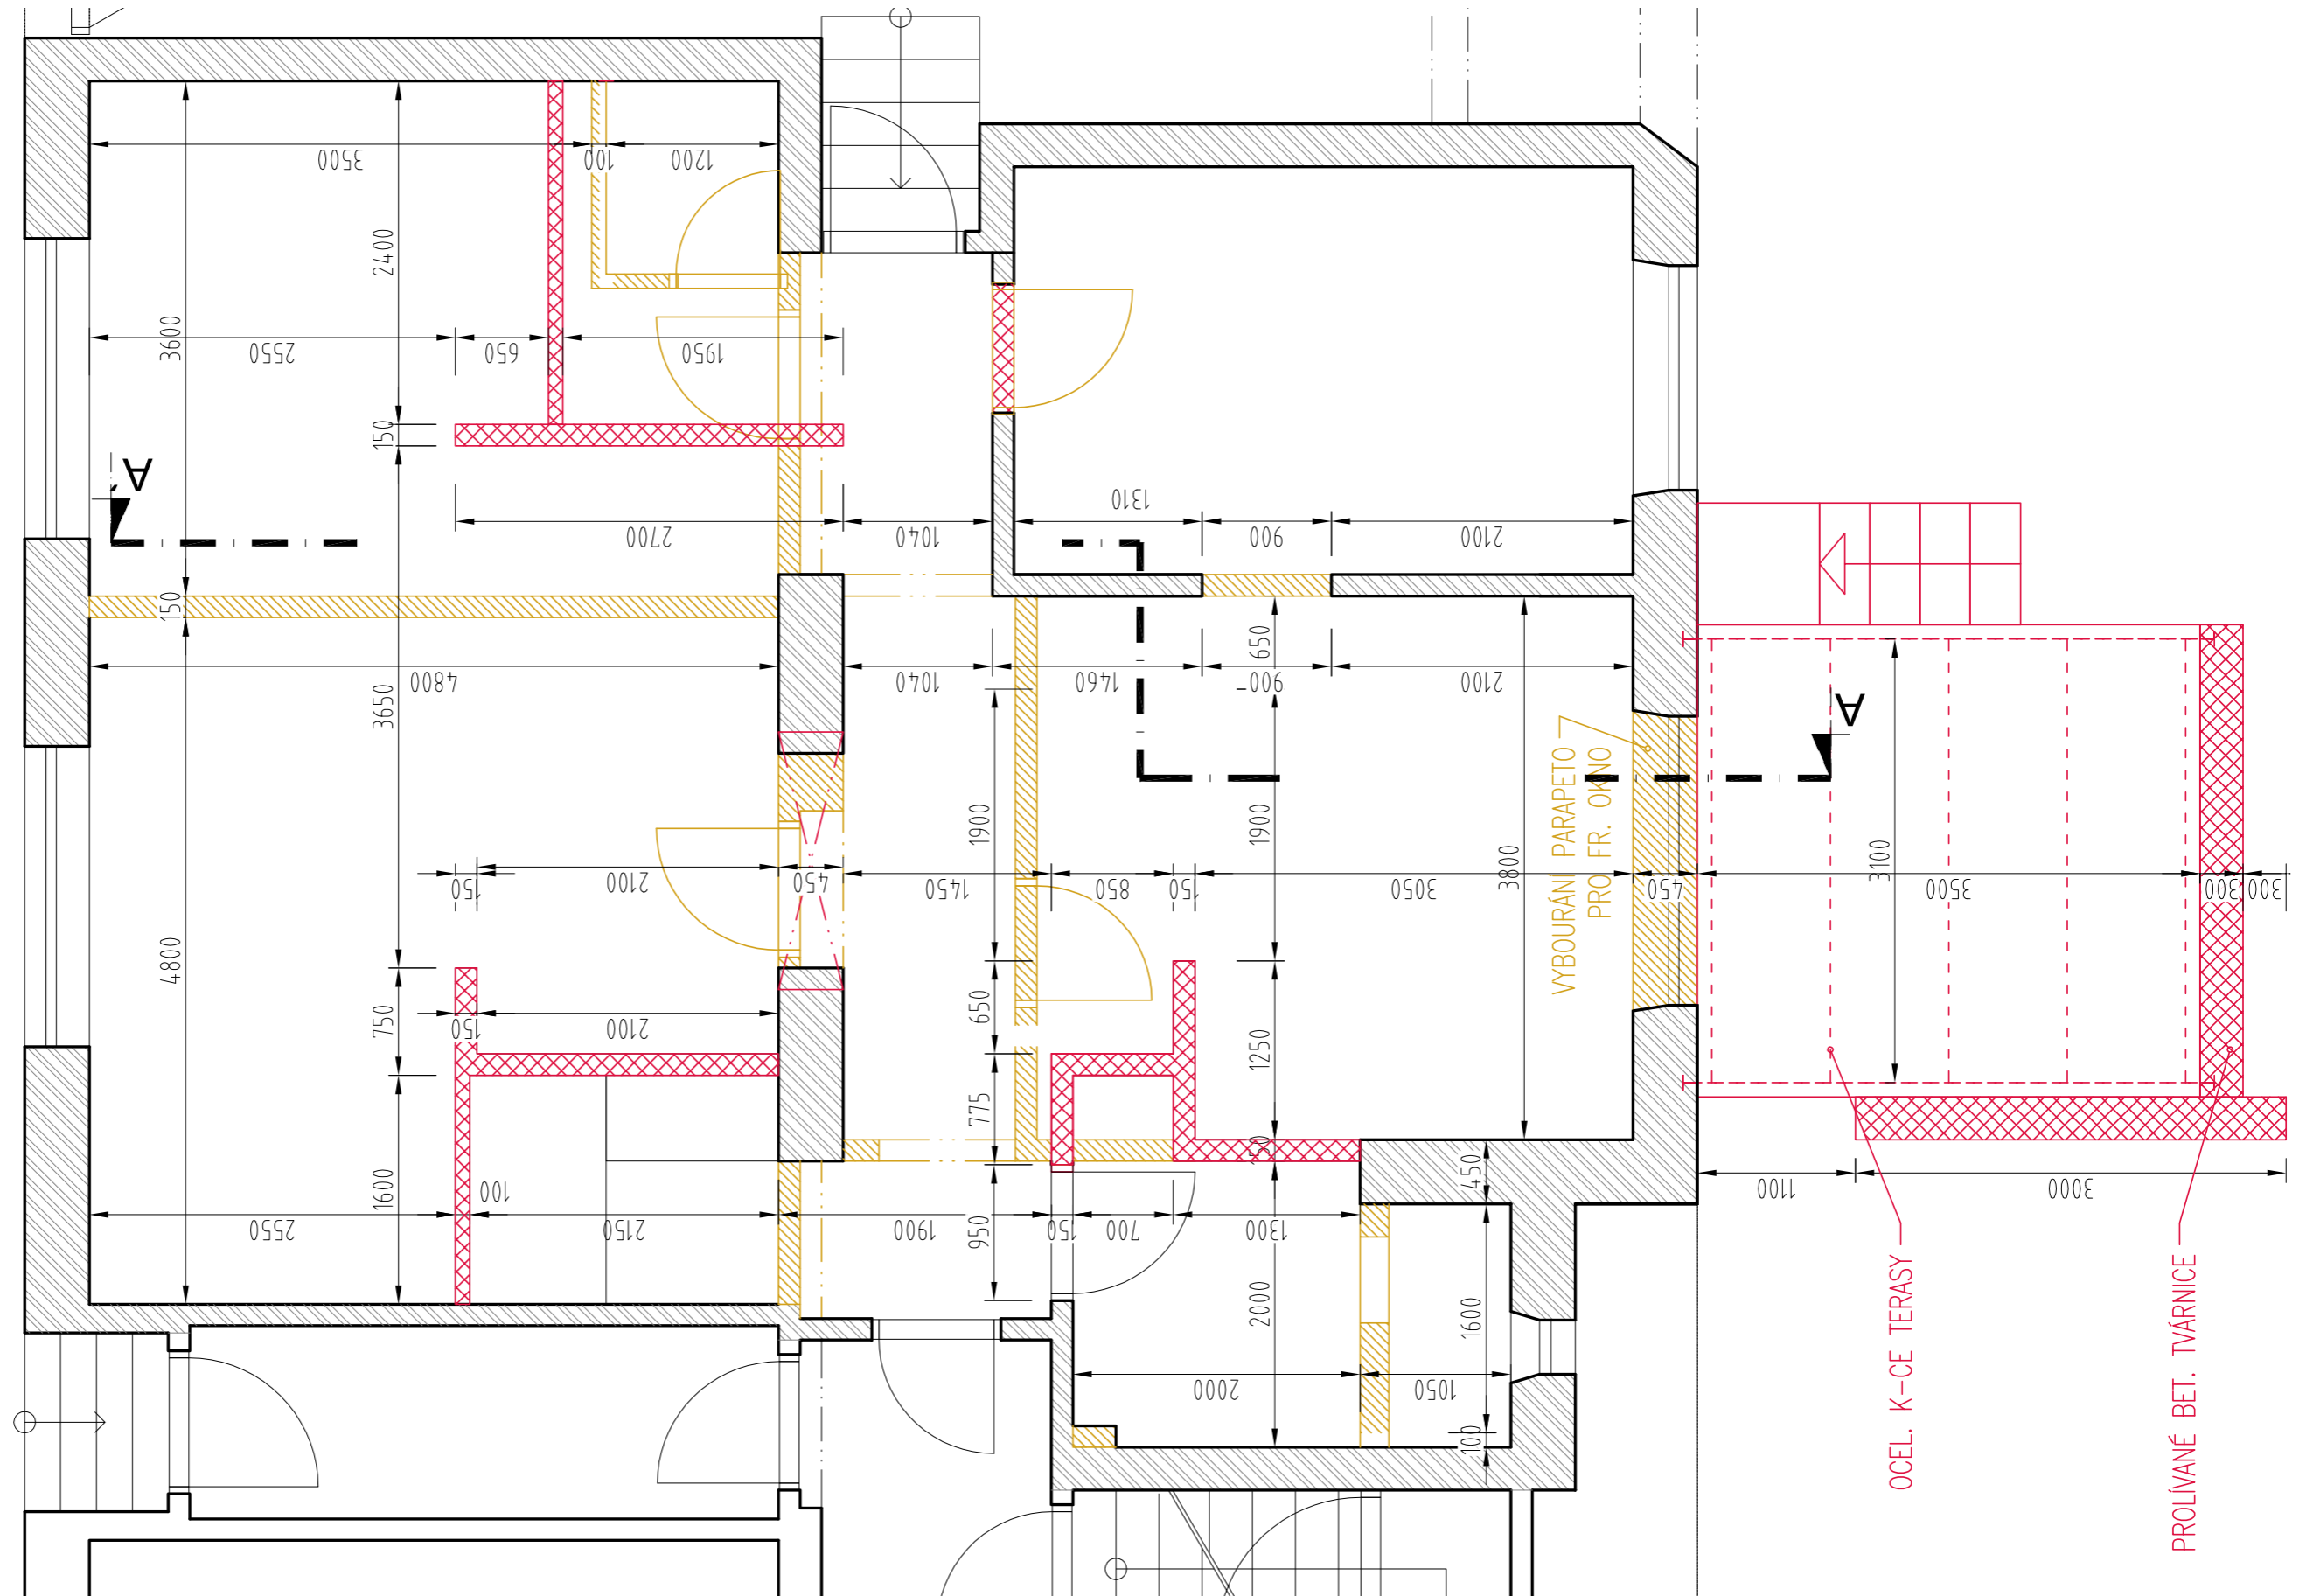

NÁVRH INTERIÉRU

“Rekonstrukce bytu v rodinném domě”

ČÁST BYDLENÍ RODIČŮ

INFORMACE O PROJEKTU

PŘEDMĚT REALIZACE INTERIÉRU

- předmětem realizace interiérů bude pokládka nové podlahové krytiny v celém rozsahu půdorysu - v obytném prostoru bude použito vinylové podlahy v klikové variantě, v koupelně bude použita dlažba
- dále bude předmětem realizace veškerý navrhovaný nábytek (kromě stolu, židlí a postele)
- součástí dodávky nebudou doplňky

PŮDORYS - BOURACÍ PRÁCE, NOVÉ KONSTRUKCE

konferenční stůl - var. 1 - lamino - tmavěhnědý dřevěný dekor

axonometrie

lamino Egger, tl. 36mm
 korpus výška 300mm
 hliníkové nožičky, výška 50mm
 celková výška stolu: 350mm

pohled zepředu

ev. místo volného prostoru - světlá zásuvka

půdorys

řez stolkem

použitá podlaha: Expona Conceptline 3025 Classic Oak Waxed, v klikové variantě

Kusový koberec Arte Espina NATURAL 4308-11 120x180cm