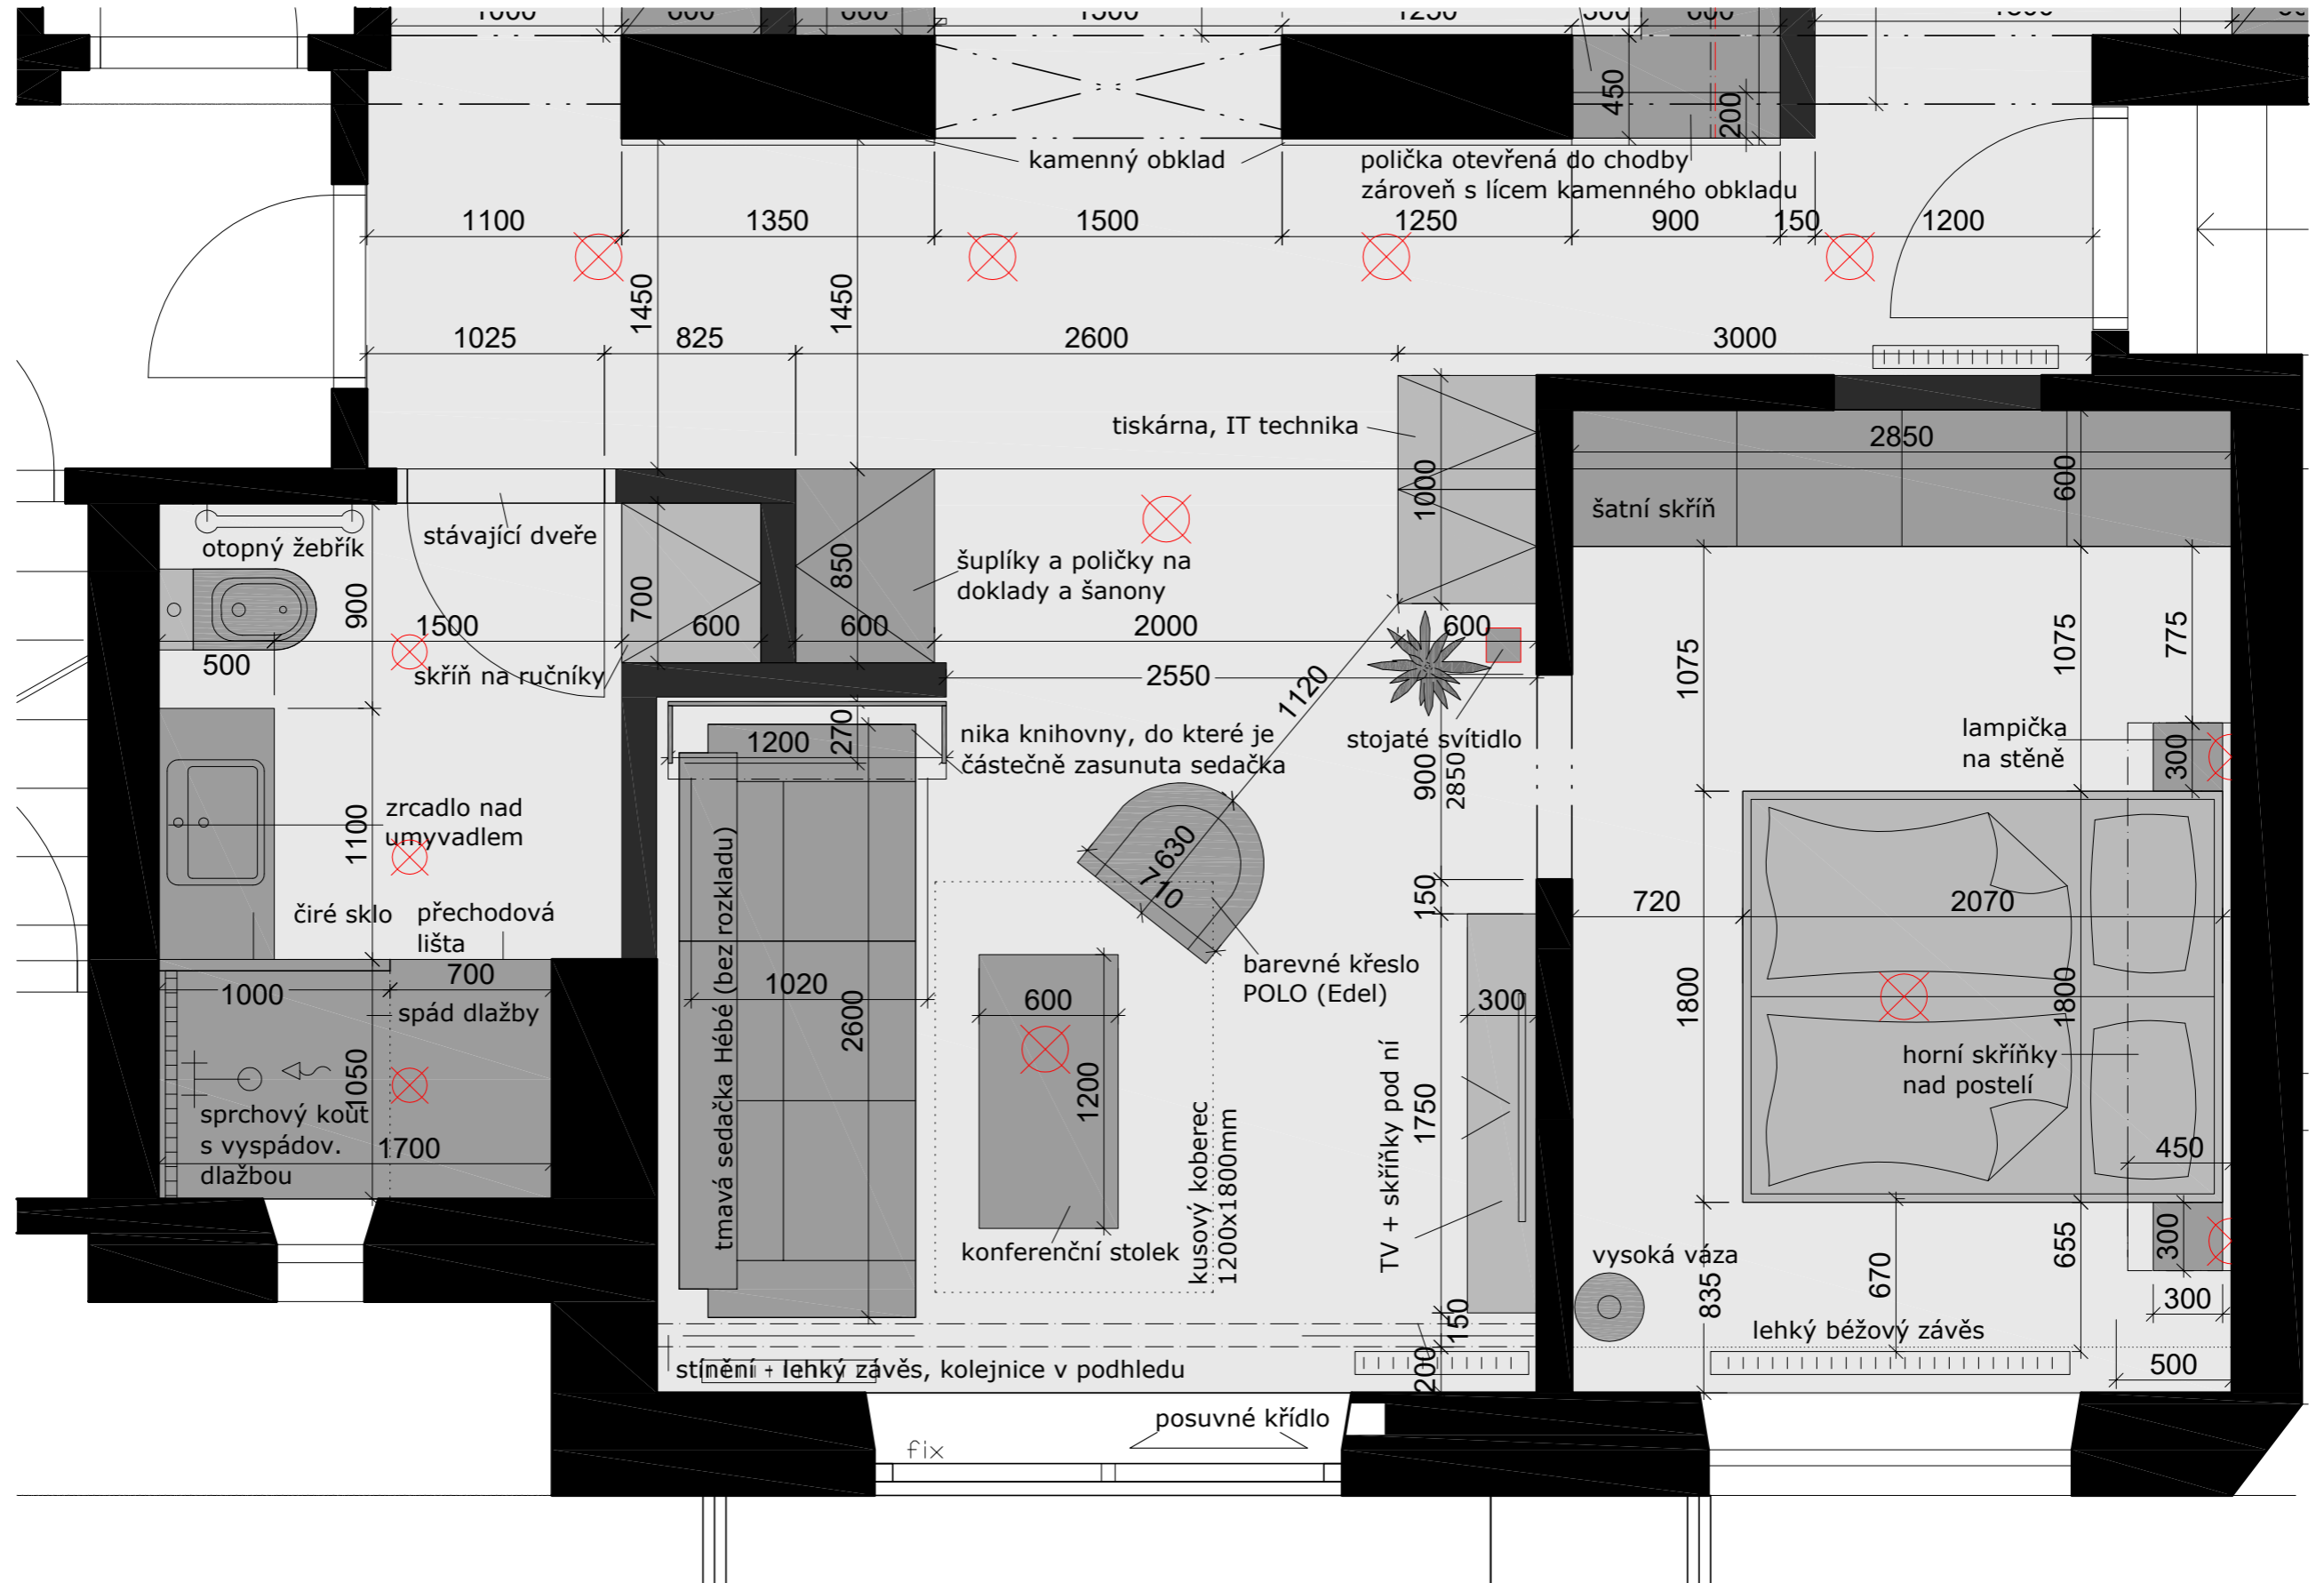

NÁVRH INTERIÉRU

“Rekonstrukce bytu v rodinném domě”

ČÁST BYDLENÍ RODIČŮ

INFORMACE O PROJEKTU

PŘEDMĚT REALIZACE INTERIÉRU

- předmětem realizace interiérů bude pokládka nové podlahové krytiny v celém rozsahu půdorysu - v obytném prostoru bude použito vinylové podlahy v klikové variantě, v koupelně bude použita dlažba
- dále bude předmětem realizace veškerý navrhovaný nábytek (kromě stolu, židlí a postele)
- součástí dodávky nebudou doplňky

PŮDORYS - BOURACÍ PRÁCE, NOVÉ KONSTRUKCE

konferenční stůl - var. 1 - lamino - tmavěhnědý dřevěný dekor

axonometrie

lamino Egger, tl. 36mm
 korpus výška 300mm
 hliníkové nožičky, výška 50mm
 celková výška stolu: 350mm

pohled zepředu

ev. místo volného prostoru - světlá zásuvka

půdorys

řez stolkem

použitá podlaha: Expona Conceptline 3025 Classic Oak Waxed, v klikové variantě

Kusový koberec Arte Espina NATURAL 4308-11 120x180cm