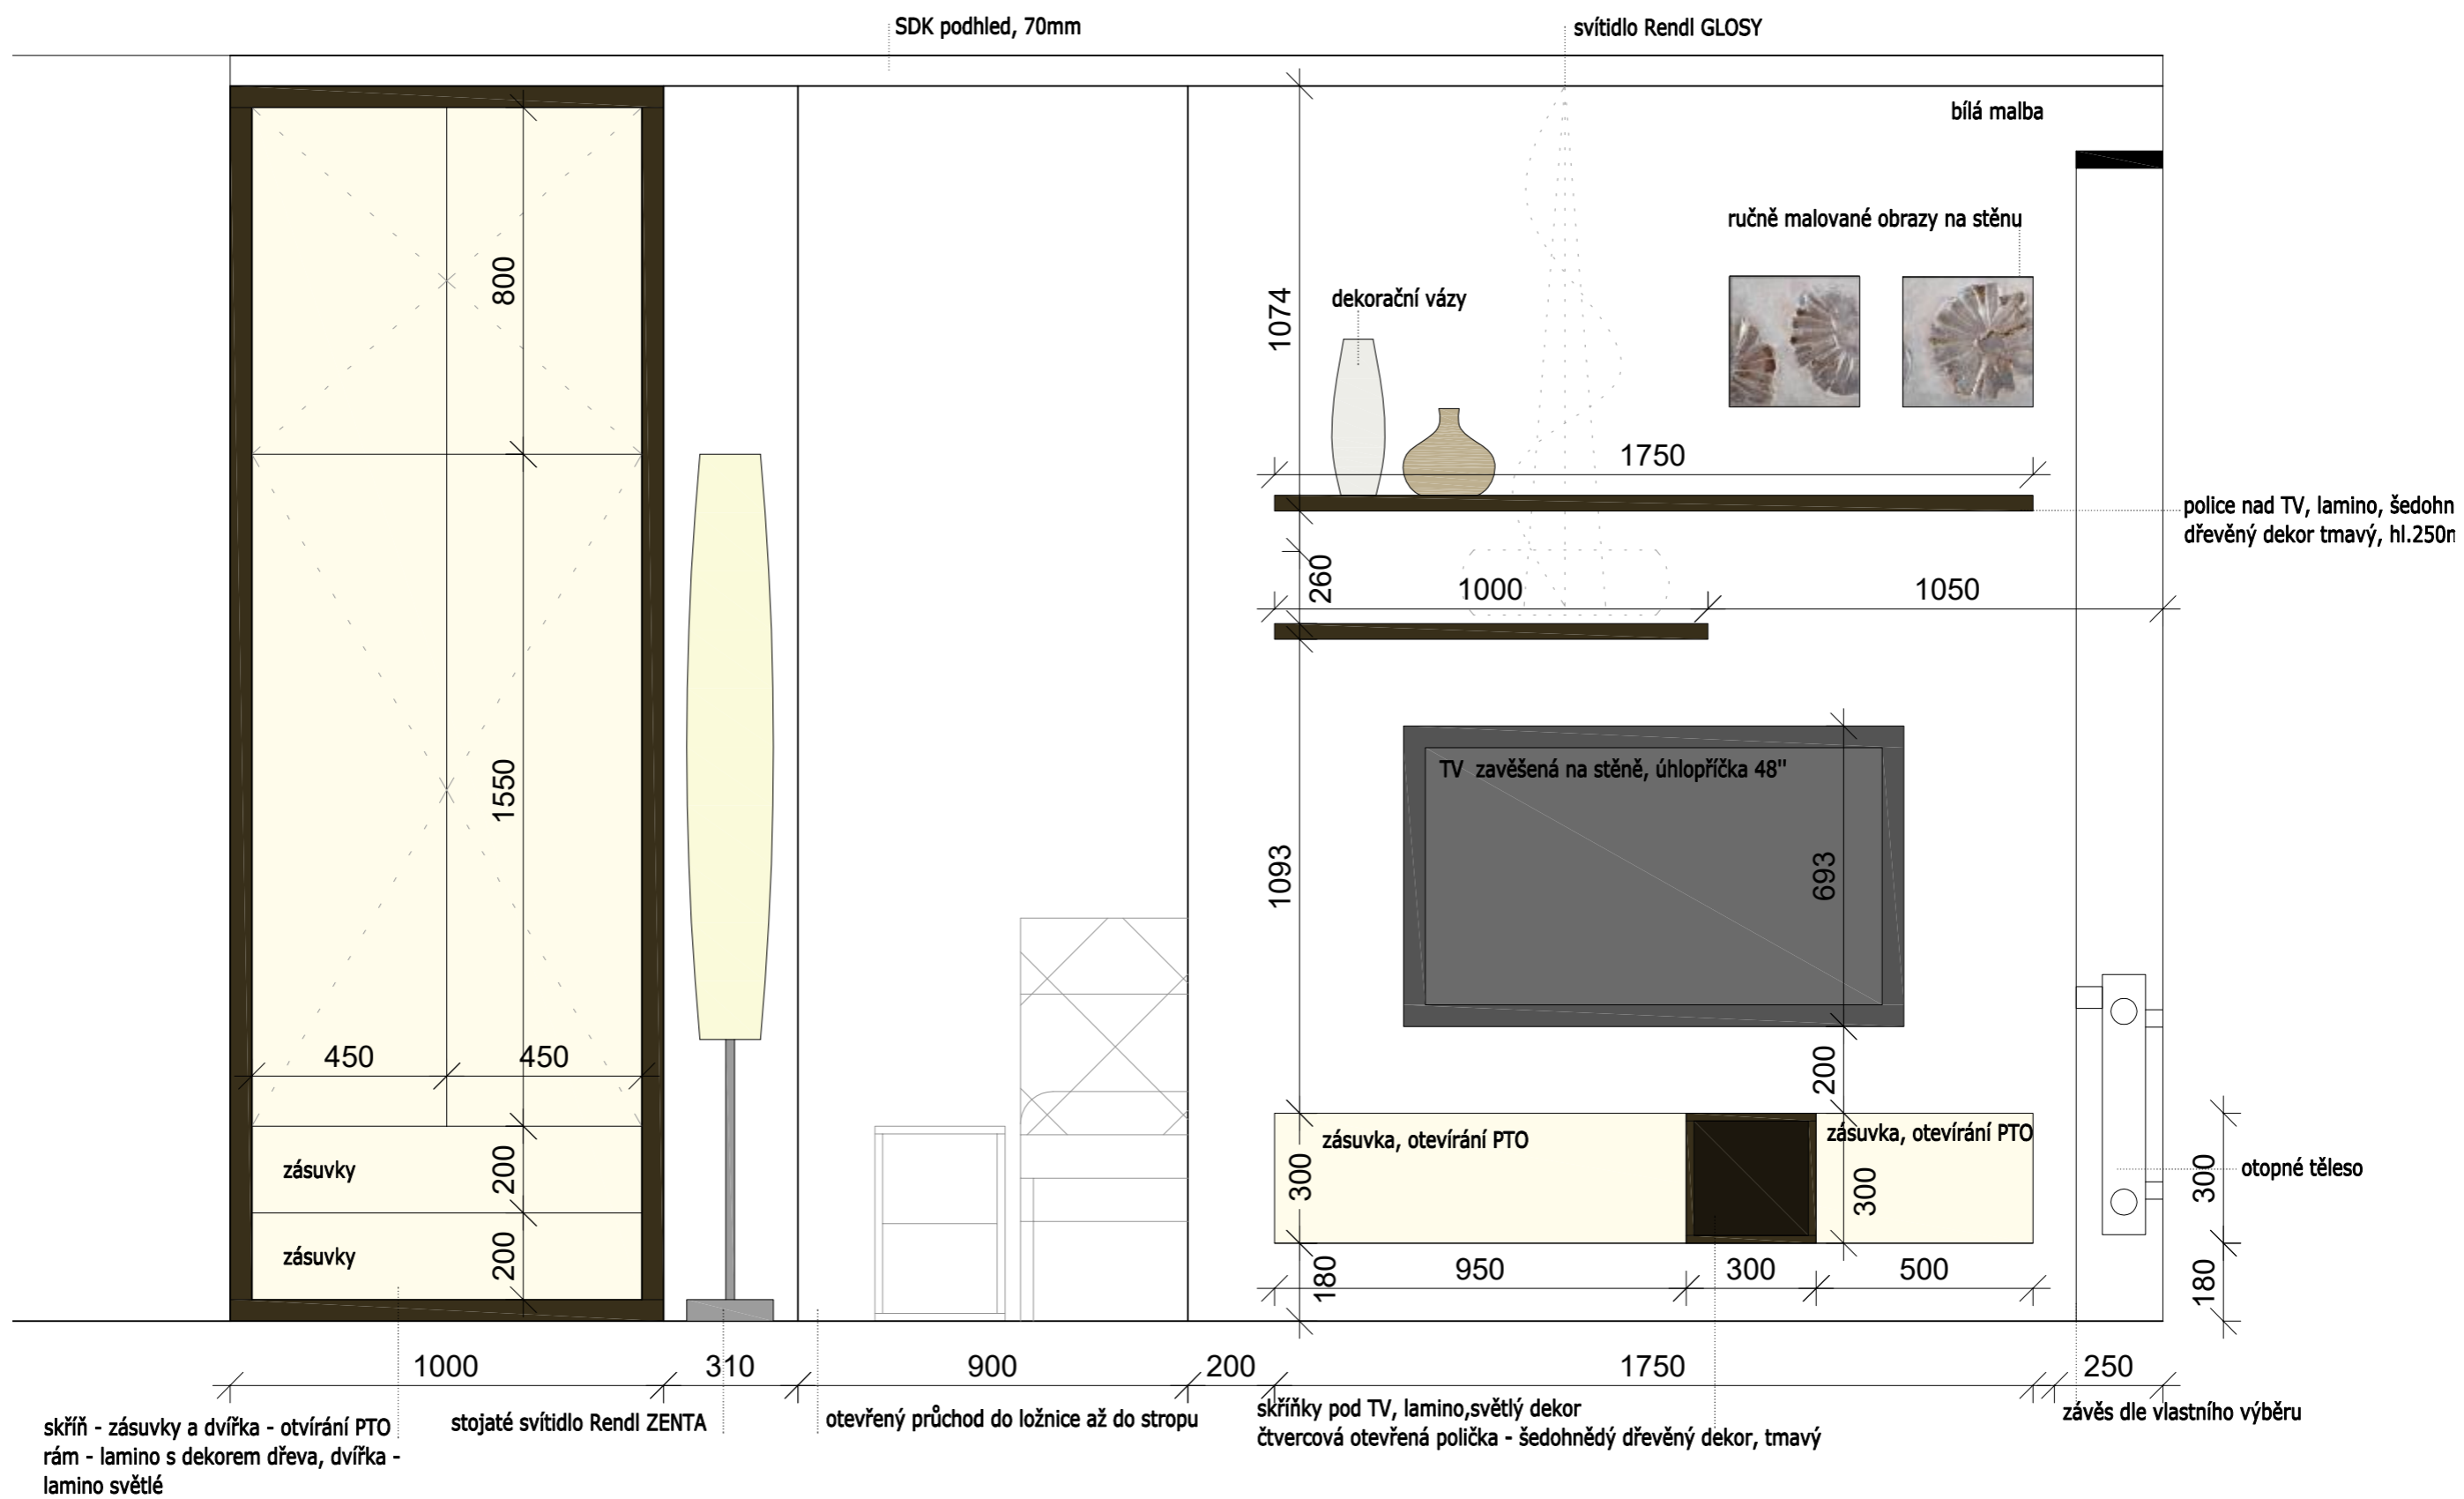

NÁVRH INTERIÉRU

“Rekonstrukce bytu v rodinném domě”

ČÁST BYDLENÍ RODIČŮ

INFORMACE O PROJEKTU

PŘEDMĚT REALIZACE INTERIÉRU

- předmětem realizace interiérů bude pokládka nové podlahové krytiny v celém rozsahu půdorysu - v obytném prostoru bude použito vinylové podlahy v klikové variantě, v koupelně bude použita dlažba
- dále bude předmětem realizace veškerý navrhovaný nábytek (kromě stolu, židlí a postele)
- součástí dodávky nebudou doplňky

PŮDORYS - BOURACÍ PRÁCE, NOVÉ KONSTRUKCE

konferenční stůl - var. 1 - lamino - tmavěhnědý dřevěný dekor

axonometrie

lamino Egger, tl. 36mm
 korpus výška 300mm
 hliníkové nožičky, výška 50mm
 celková výška stolu: 350mm

pohled zepředu

ev. místo volného prostoru - světlá zásuvka

půdorys

řez stolkem

použitá podlaha: Expona Conceptline 3025 Classic Oak Waxed, v klikové variantě

Kusový koberec Arte Espina NATURAL 4308-11 120x180cm