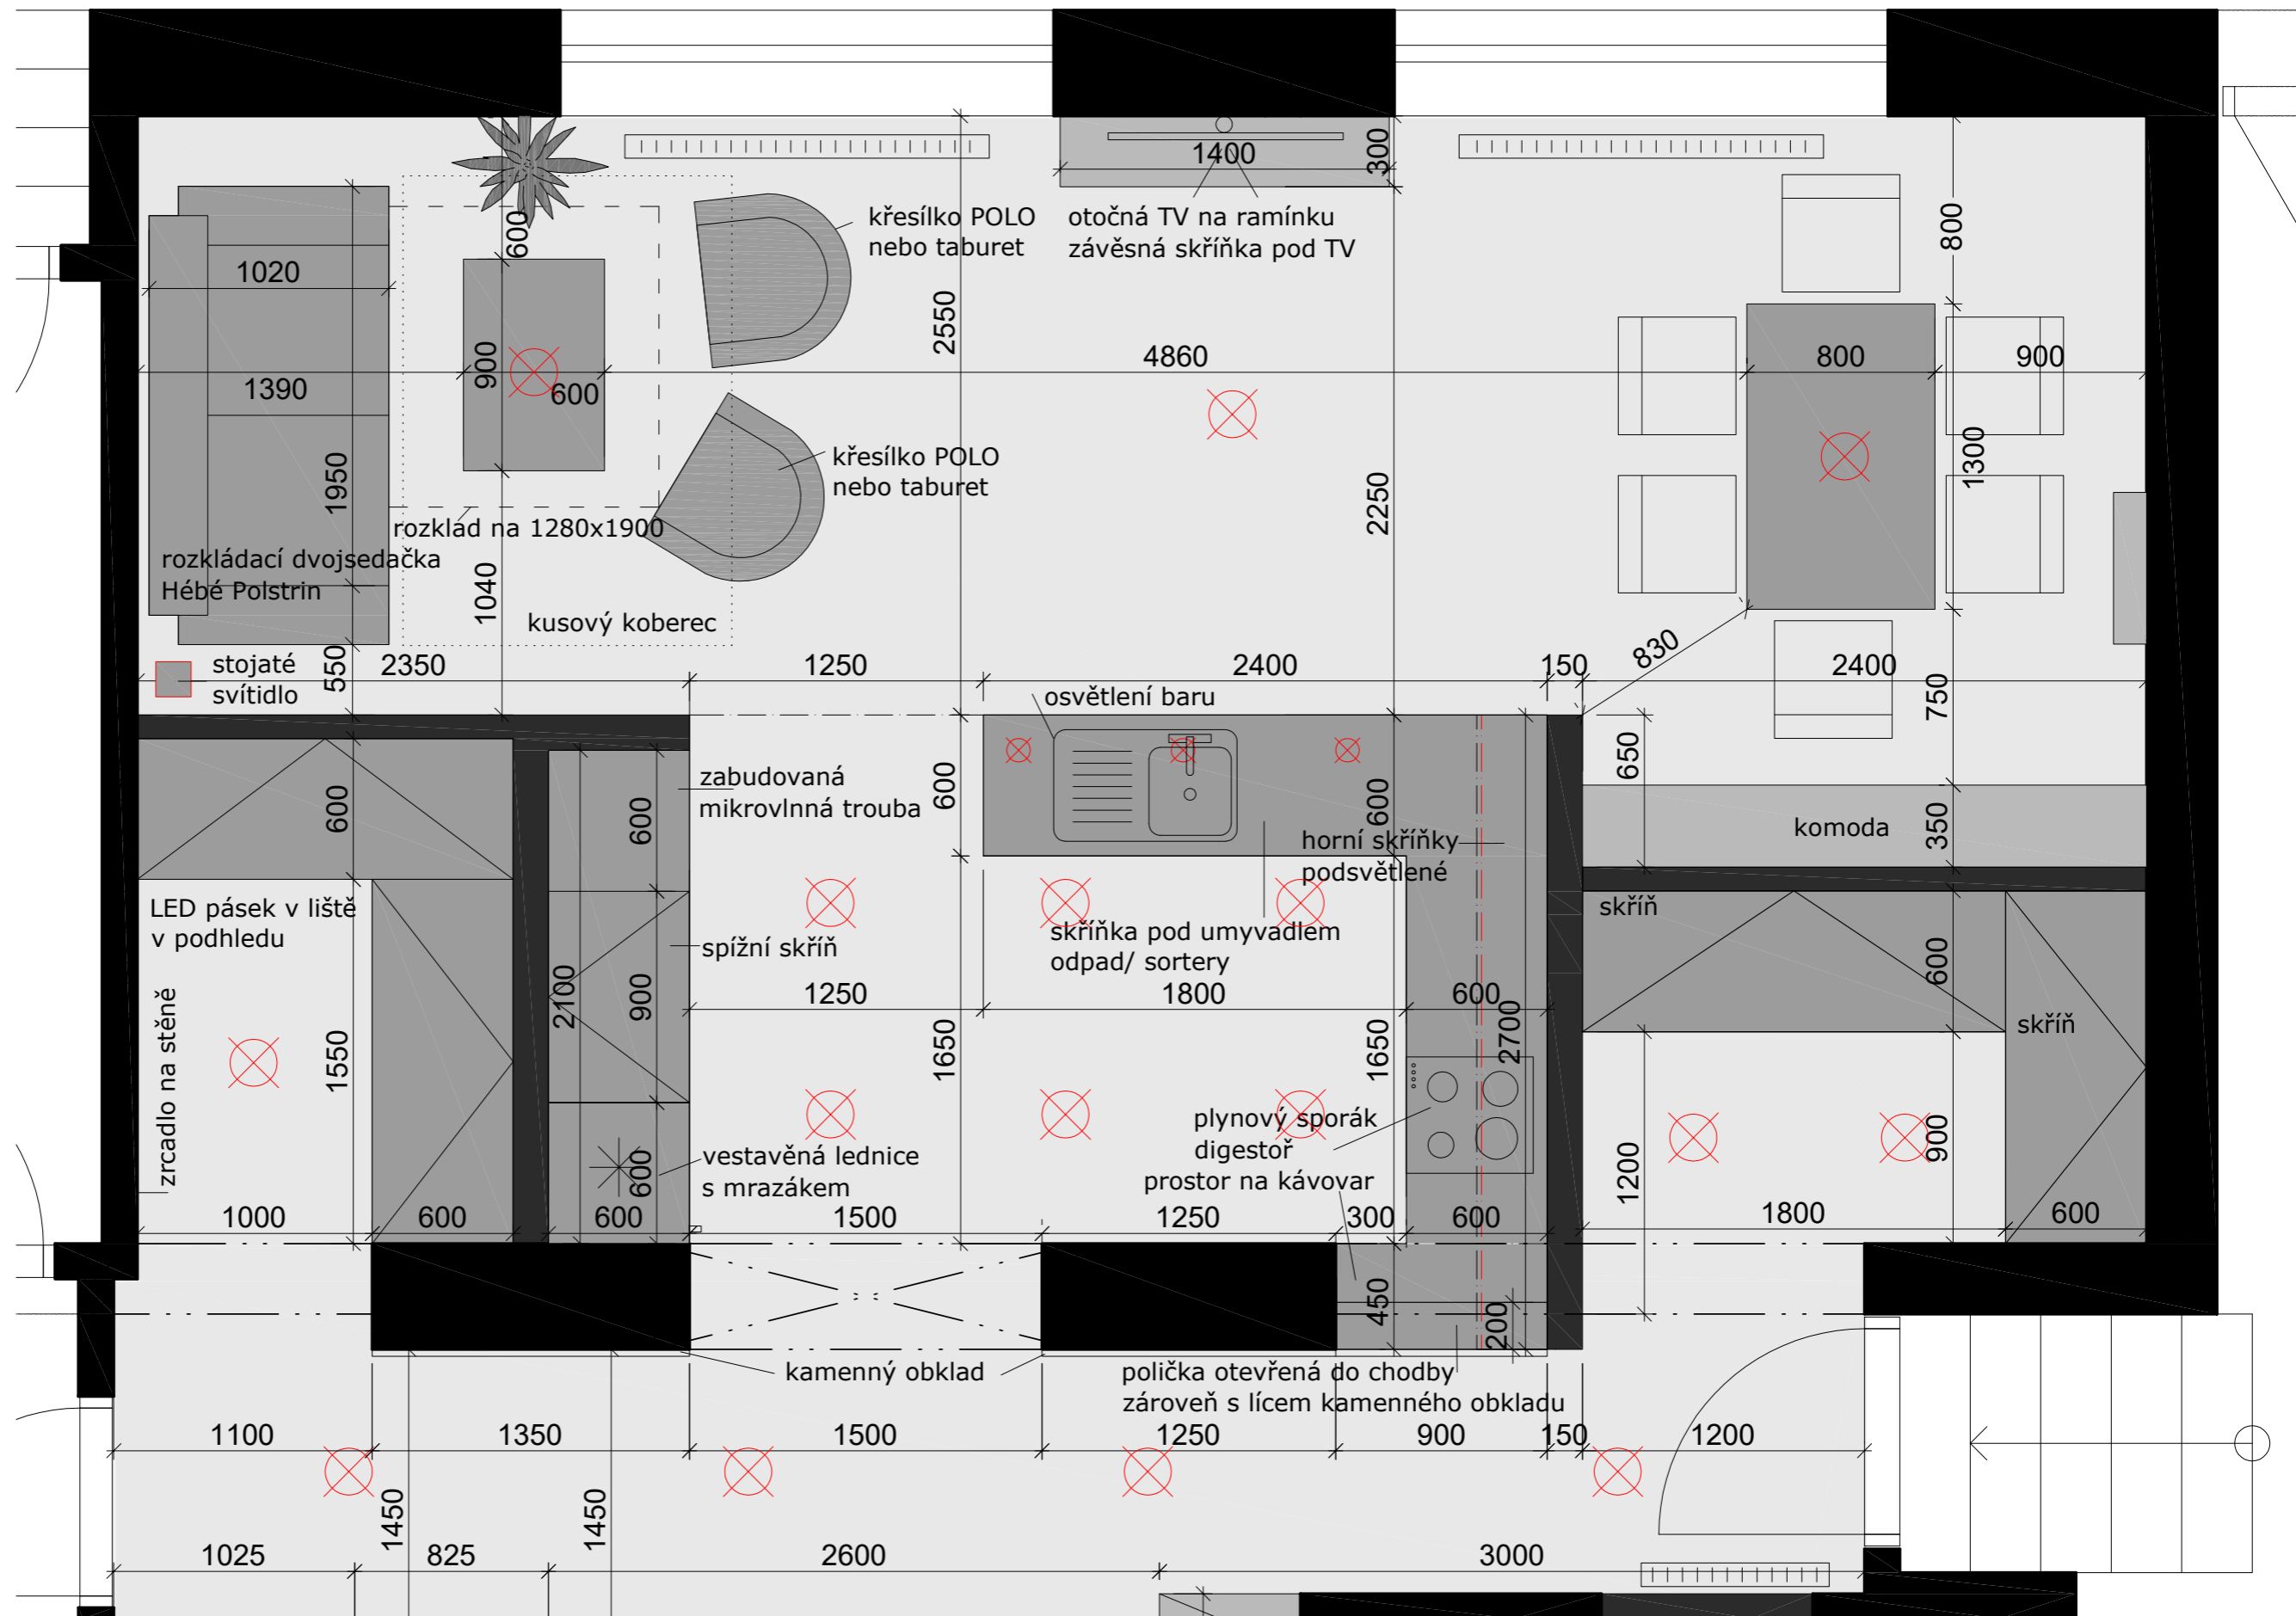

KOUPELNA - VIZUALIZACE - POHLED DO SPRCHOVÉHO KOUTU

KOUPELNA - VIZUALIZACE - POHLED NA UMYVADLOVOU SKŘÍŤKU

KOUPELNA - VIZUALIZACE - POHLED NA VĚŠÁKY NA RUČNÍKY

KOUPELNA - VIZUALIZACE - POHLED NA STÁVAJÍCÍ DVEŘE

PŮDORYS OBYTNÉHO PROSTORU, ŠATNY A KUCHYNĚ

CHODBA - POHLED NA OBKLAD STĚNY U KUCHYNĚ

CHODBA - POHLED NA VESTAVĚNOU SKŘÍŇ U STĚNY KE KUCHYŇSKÉ LINCE

CHODBA - POHLED NA VSTUPNÍ DVEŘE A ZRCADLO

ÚLOŽNÝ PROSTOR U VSTUPU OD GARÁŽE - POHLED NA VESTAVĚNOU SKŘÍŇ