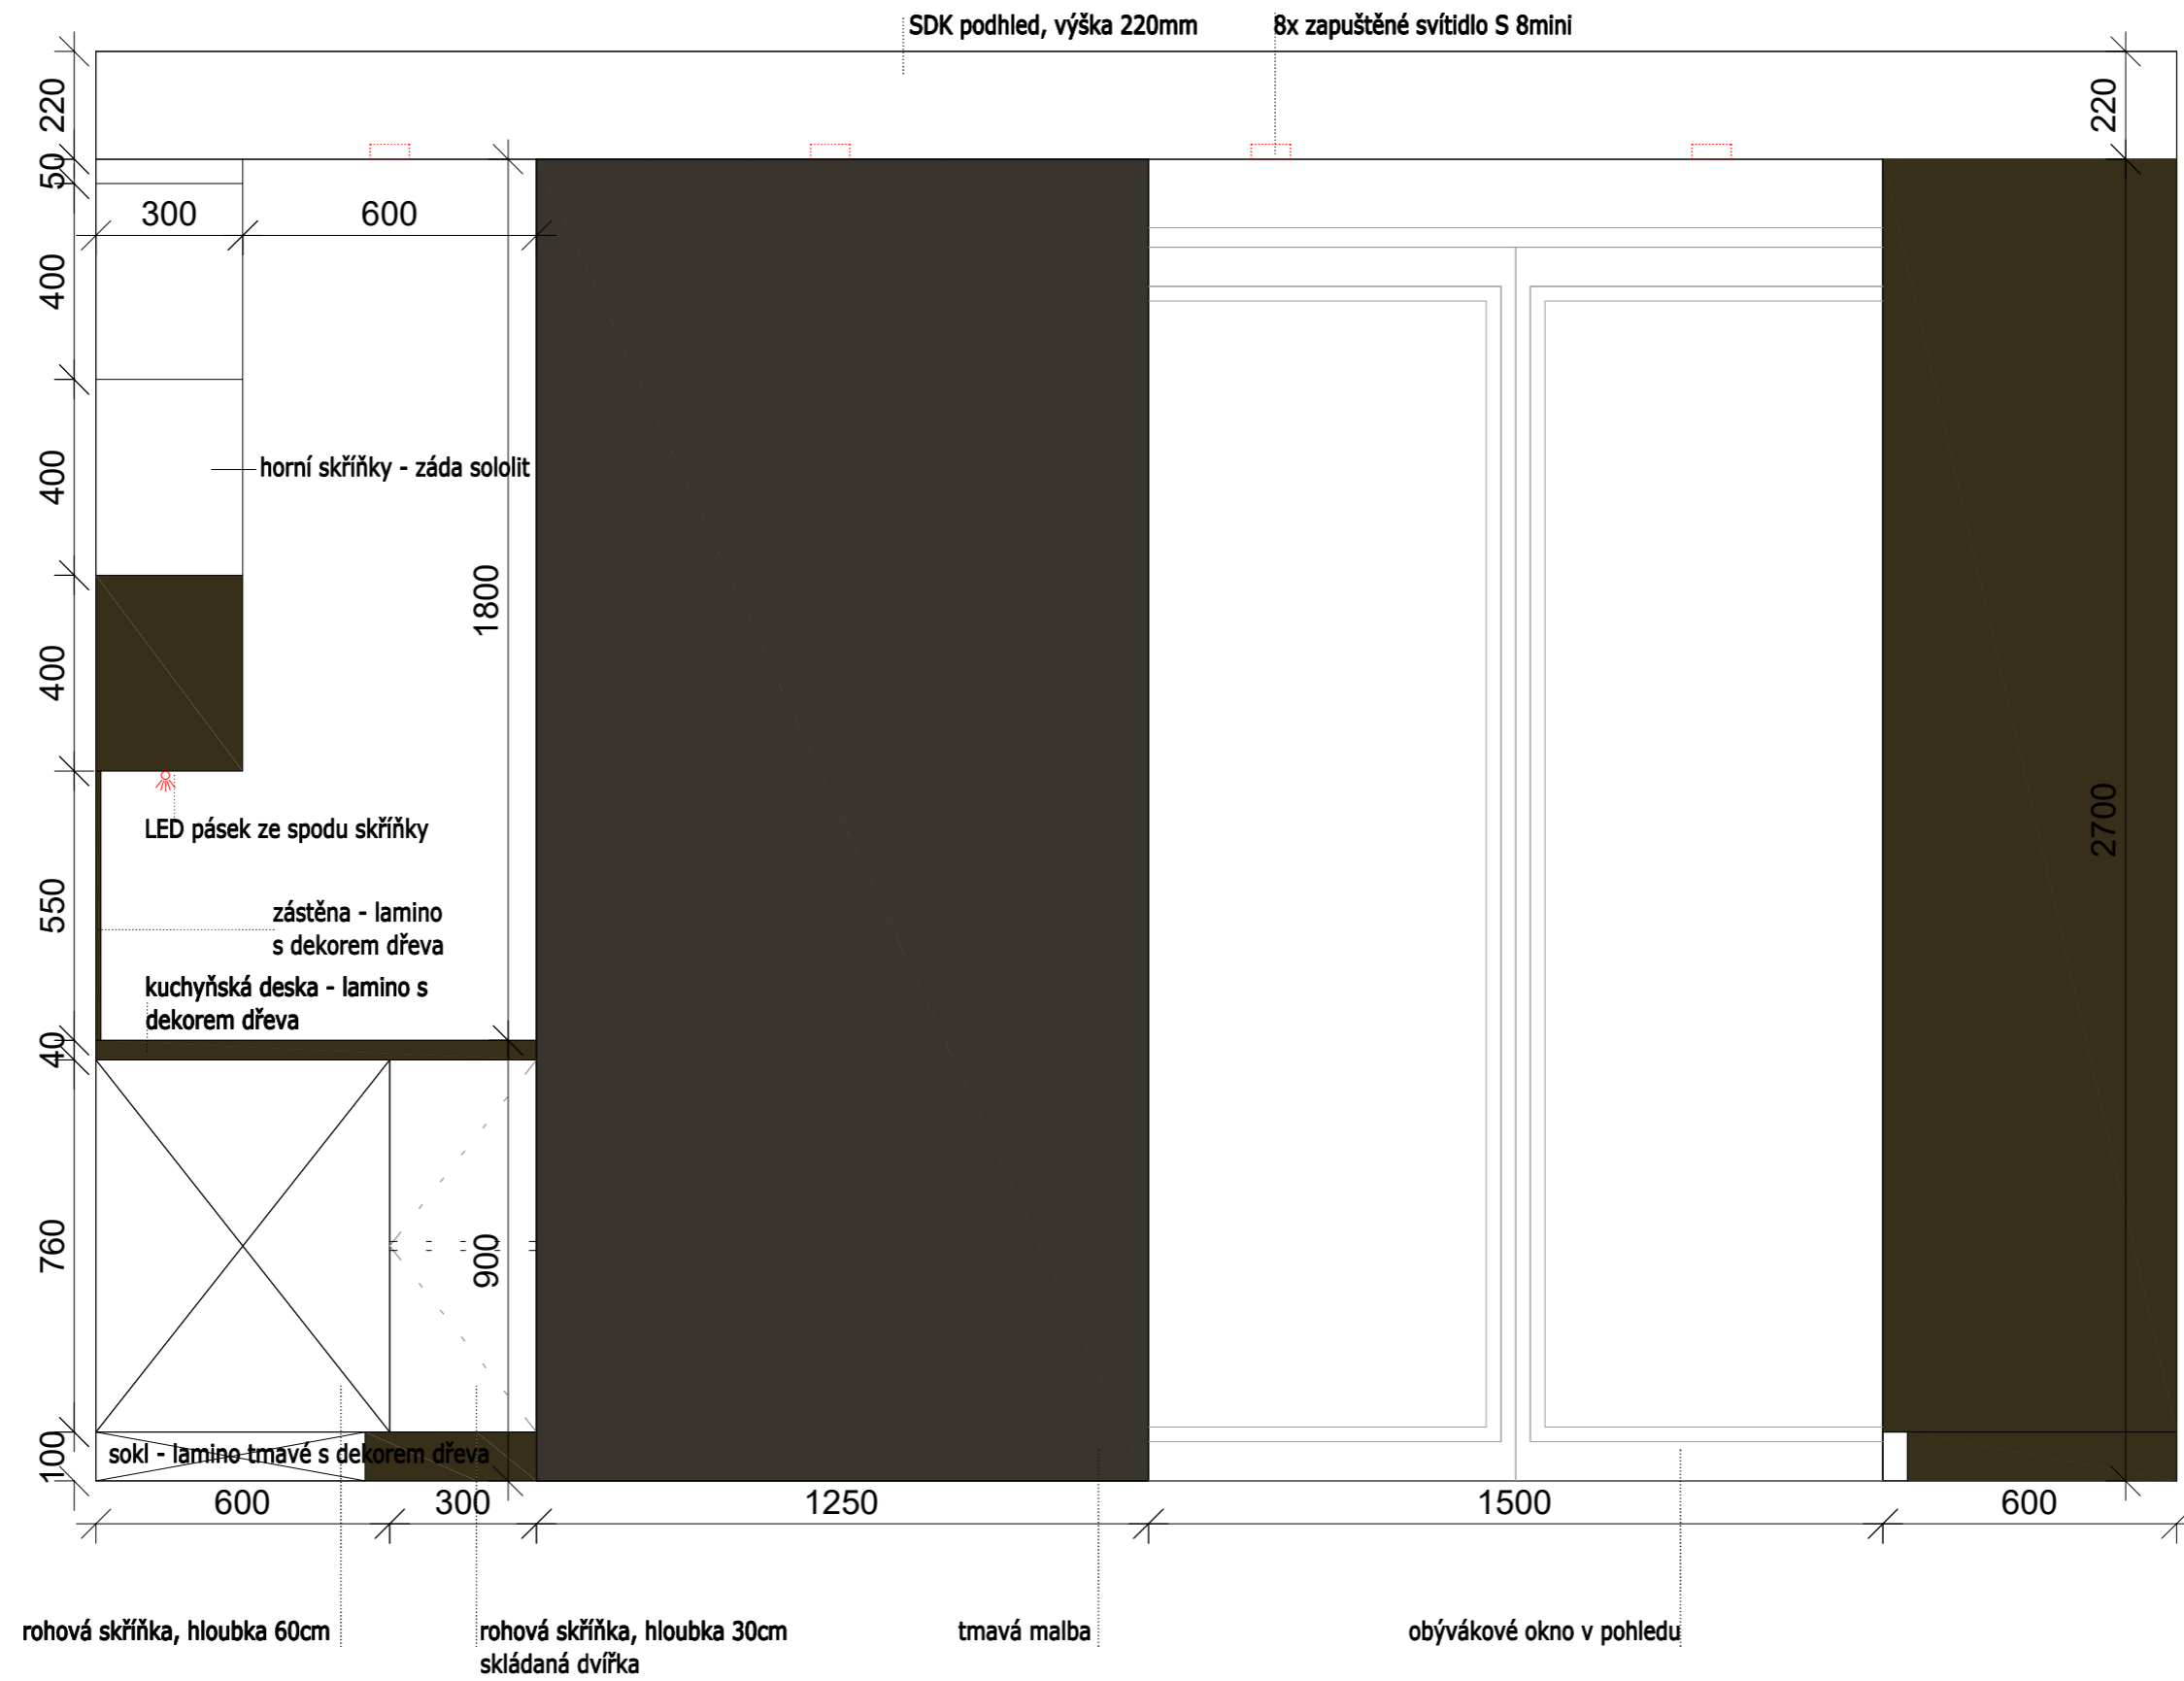

POHLED NA SKŘÍŇ U STĚNY K JÍDELNĚ

POHLED NA SKŘÍŇ U STĚNY KE GARÁŽI

POHLED NA HORNÍ SKŘÍŇKY A DIGESTOŘ

POHLED NA HORNÍ SKŘÍŇKY A DIGESTOŘ

POHLED NA BAR OD KUCHYŇSKÉ LINKY

POHLED NA SLOUP S OBKLADEM OD KUCHYNĚ