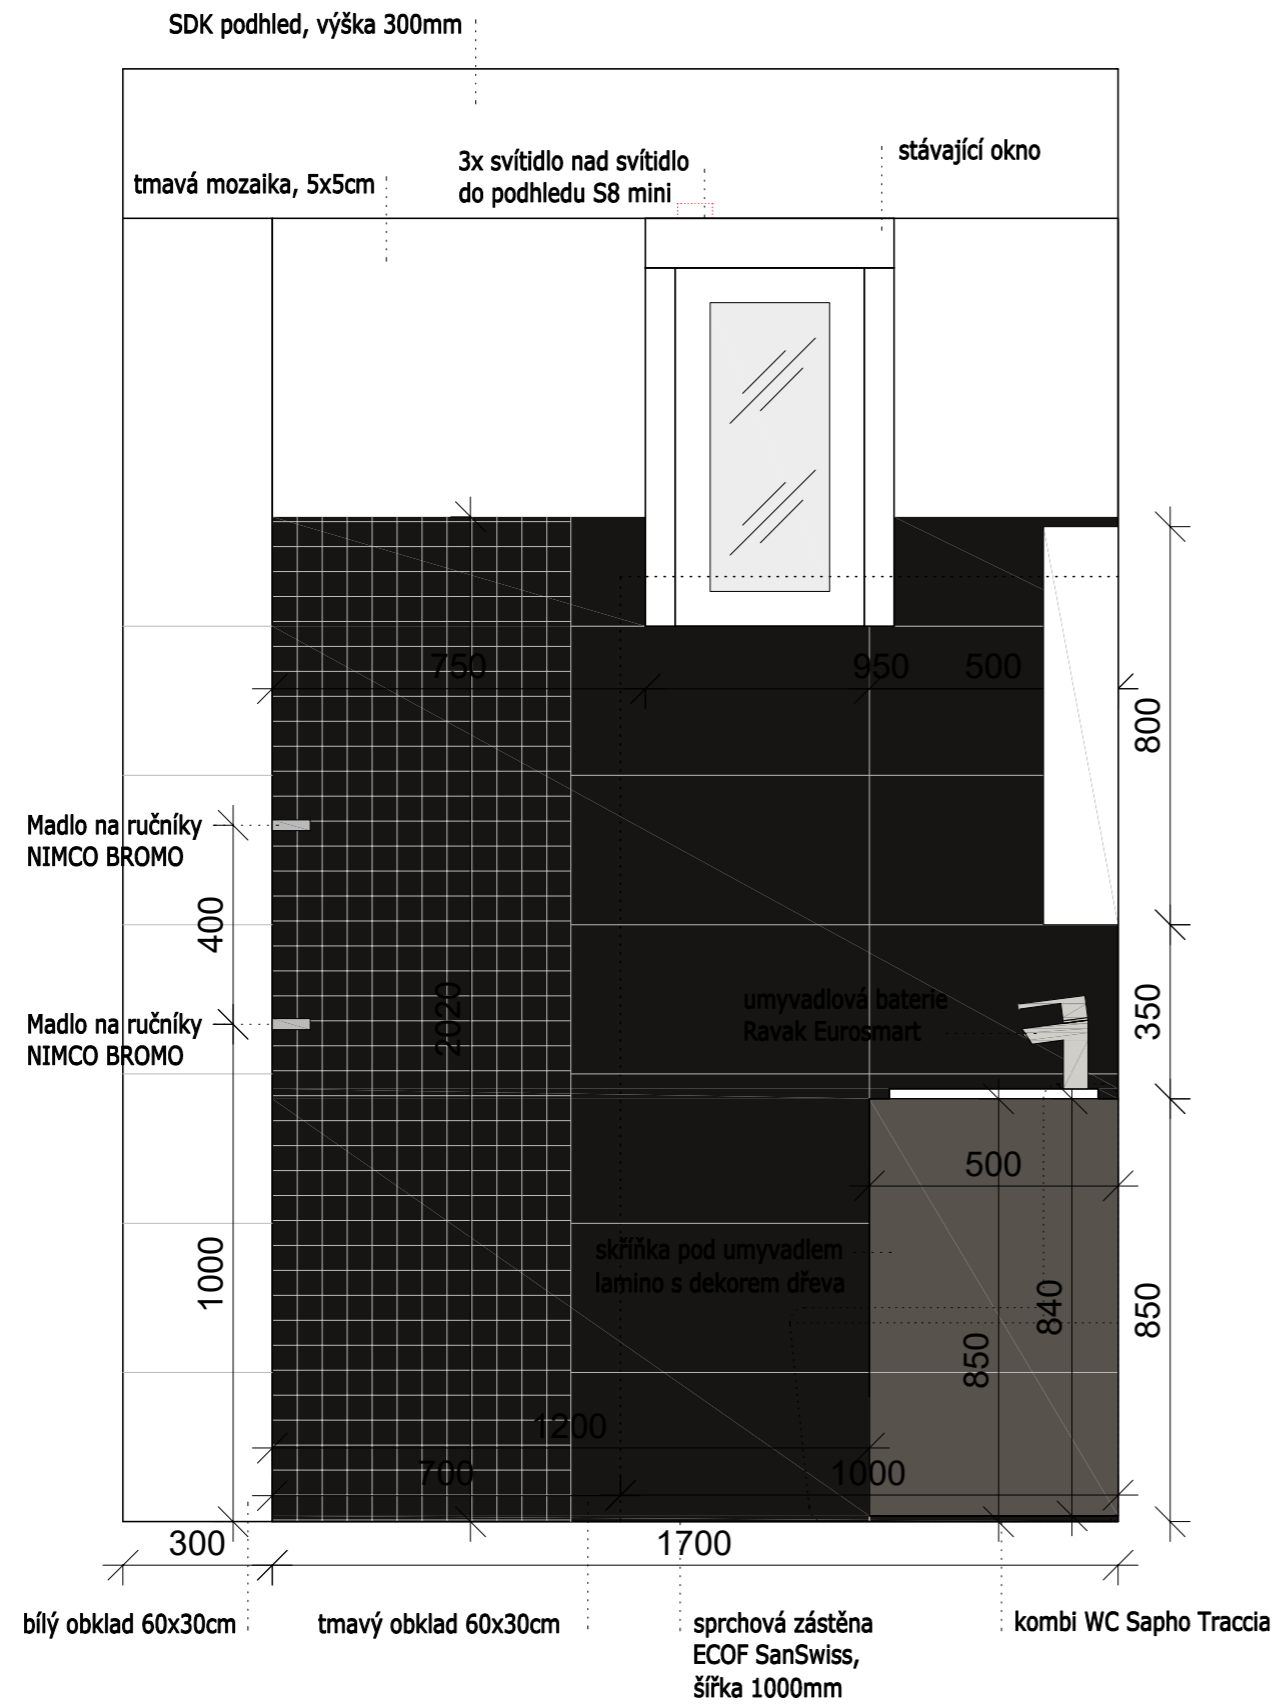

PŮDORYS - BOURACÍ PRÁCE, NOVÉ KONSTRUKCE

konferenční stůl - var. 1 - lamino - tmavěhnědý dřevěný dekor

axonometrie

lamino Egger, tl. 36mm
 korpus výška 300mm
 hliníkové nožičky, výška 50mm
 celková výška stolu: 350mm

klient si zařizuje
sám

vysoká dekorační
váza, 90cm, hnědá,
016, VV003

LOŽNICE - VIZUALIZACE - POHLED NA VESTAVĚNOU SKŘÍŇ

LOŽNICE - VIZUALIZACE - POHLED NA OKNO

LOŽNICE - VIZUALIZACE - POHLED Z LOŽNICE DO OBYTNÉHO PROSTORU

KOUPELNA - POHLEDY

POHLED NA DVEŘE

POHLED NA ZRCADLO

KOUPELNA - POHLEDY

POHLED DO SPRCHOVÉHO KOUTU

POHLED NA SKŘÍŇ NA RUČNÍKY

KOUPELNA - MATERIÁLY

bílý obklad - rako CLAY, DARSE 638, rozměr 60x30cm