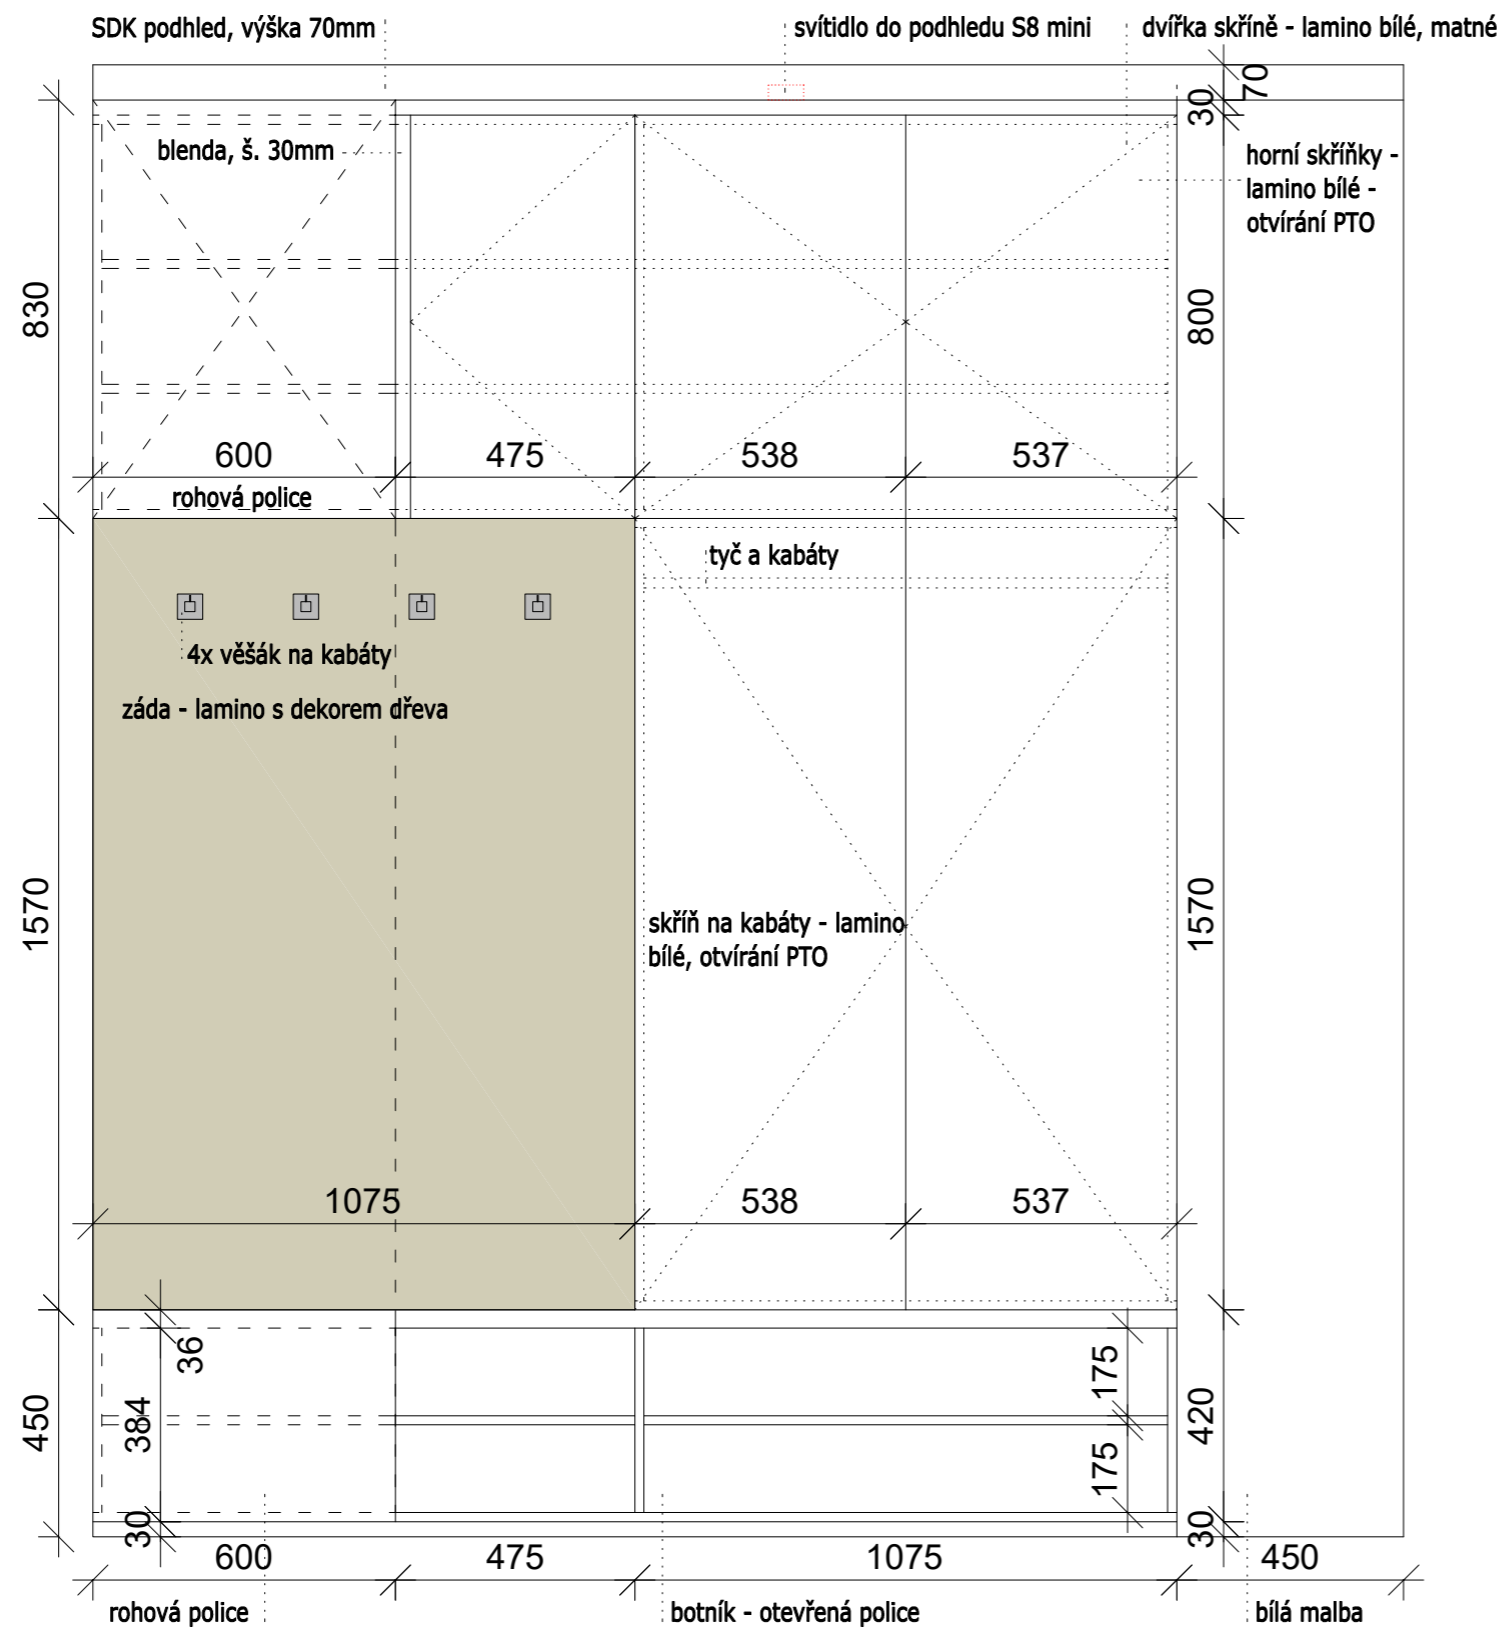

PŮDORYS - BOURACÍ PRÁCE, NOVÉ KONSTRUKCE

konferenční stůl - var. 1 - lamino - tmavěhnědý dřevěný dekor

axonometrie

lamino Egger, tl. 36mm
 korpus výška 300mm
 hliníkové nožičky, výška 50mm
 celková výška stolu: 350mm

pohled zepředu

ev. místo volného prostoru - světlá zásuvka

půdorys

řez stolkem

použitá podlaha: Expona Conceptline 3025 Classic Oak Waxed, v klikové variantě

Kusový koberec Arte Espina NATURAL 4308-11 120x180cm

KOUPELNA - VIZUALIZACE - POHLED DO SPRCHOVÉHO KOUTU

KOUPELNA - VIZUALIZACE - POHLED NA UMYVADLOVOU SKŘÍŤKU

KOUPELNA - VIZUALIZACE - POHLED NA VĚŠÁKY NA RUČNÍKY

KOUPELNA - VIZUALIZACE - POHLED NA STÁVAJÍCÍ DVEŘE

PŮDORYS OBYTNÉHO PROSTORU, ŠATNY A KUCHYNĚ

CHODBA - POHLED NA OBKLAD STĚNY U KUCHYNĚ

CHODBA - POHLED NA VESTAVĚNOU SKŘÍŇ U STĚNY KE KUCHYŇSKÉ LINCE

CHODBA - POHLED NA VSTUPNÍ DVEŘE A ZRCADLO

ÚLOŽNÝ PROSTOR U VSTUPU OD GARÁŽE - POHLED NA VESTAVĚNOU SKŘÍŇ