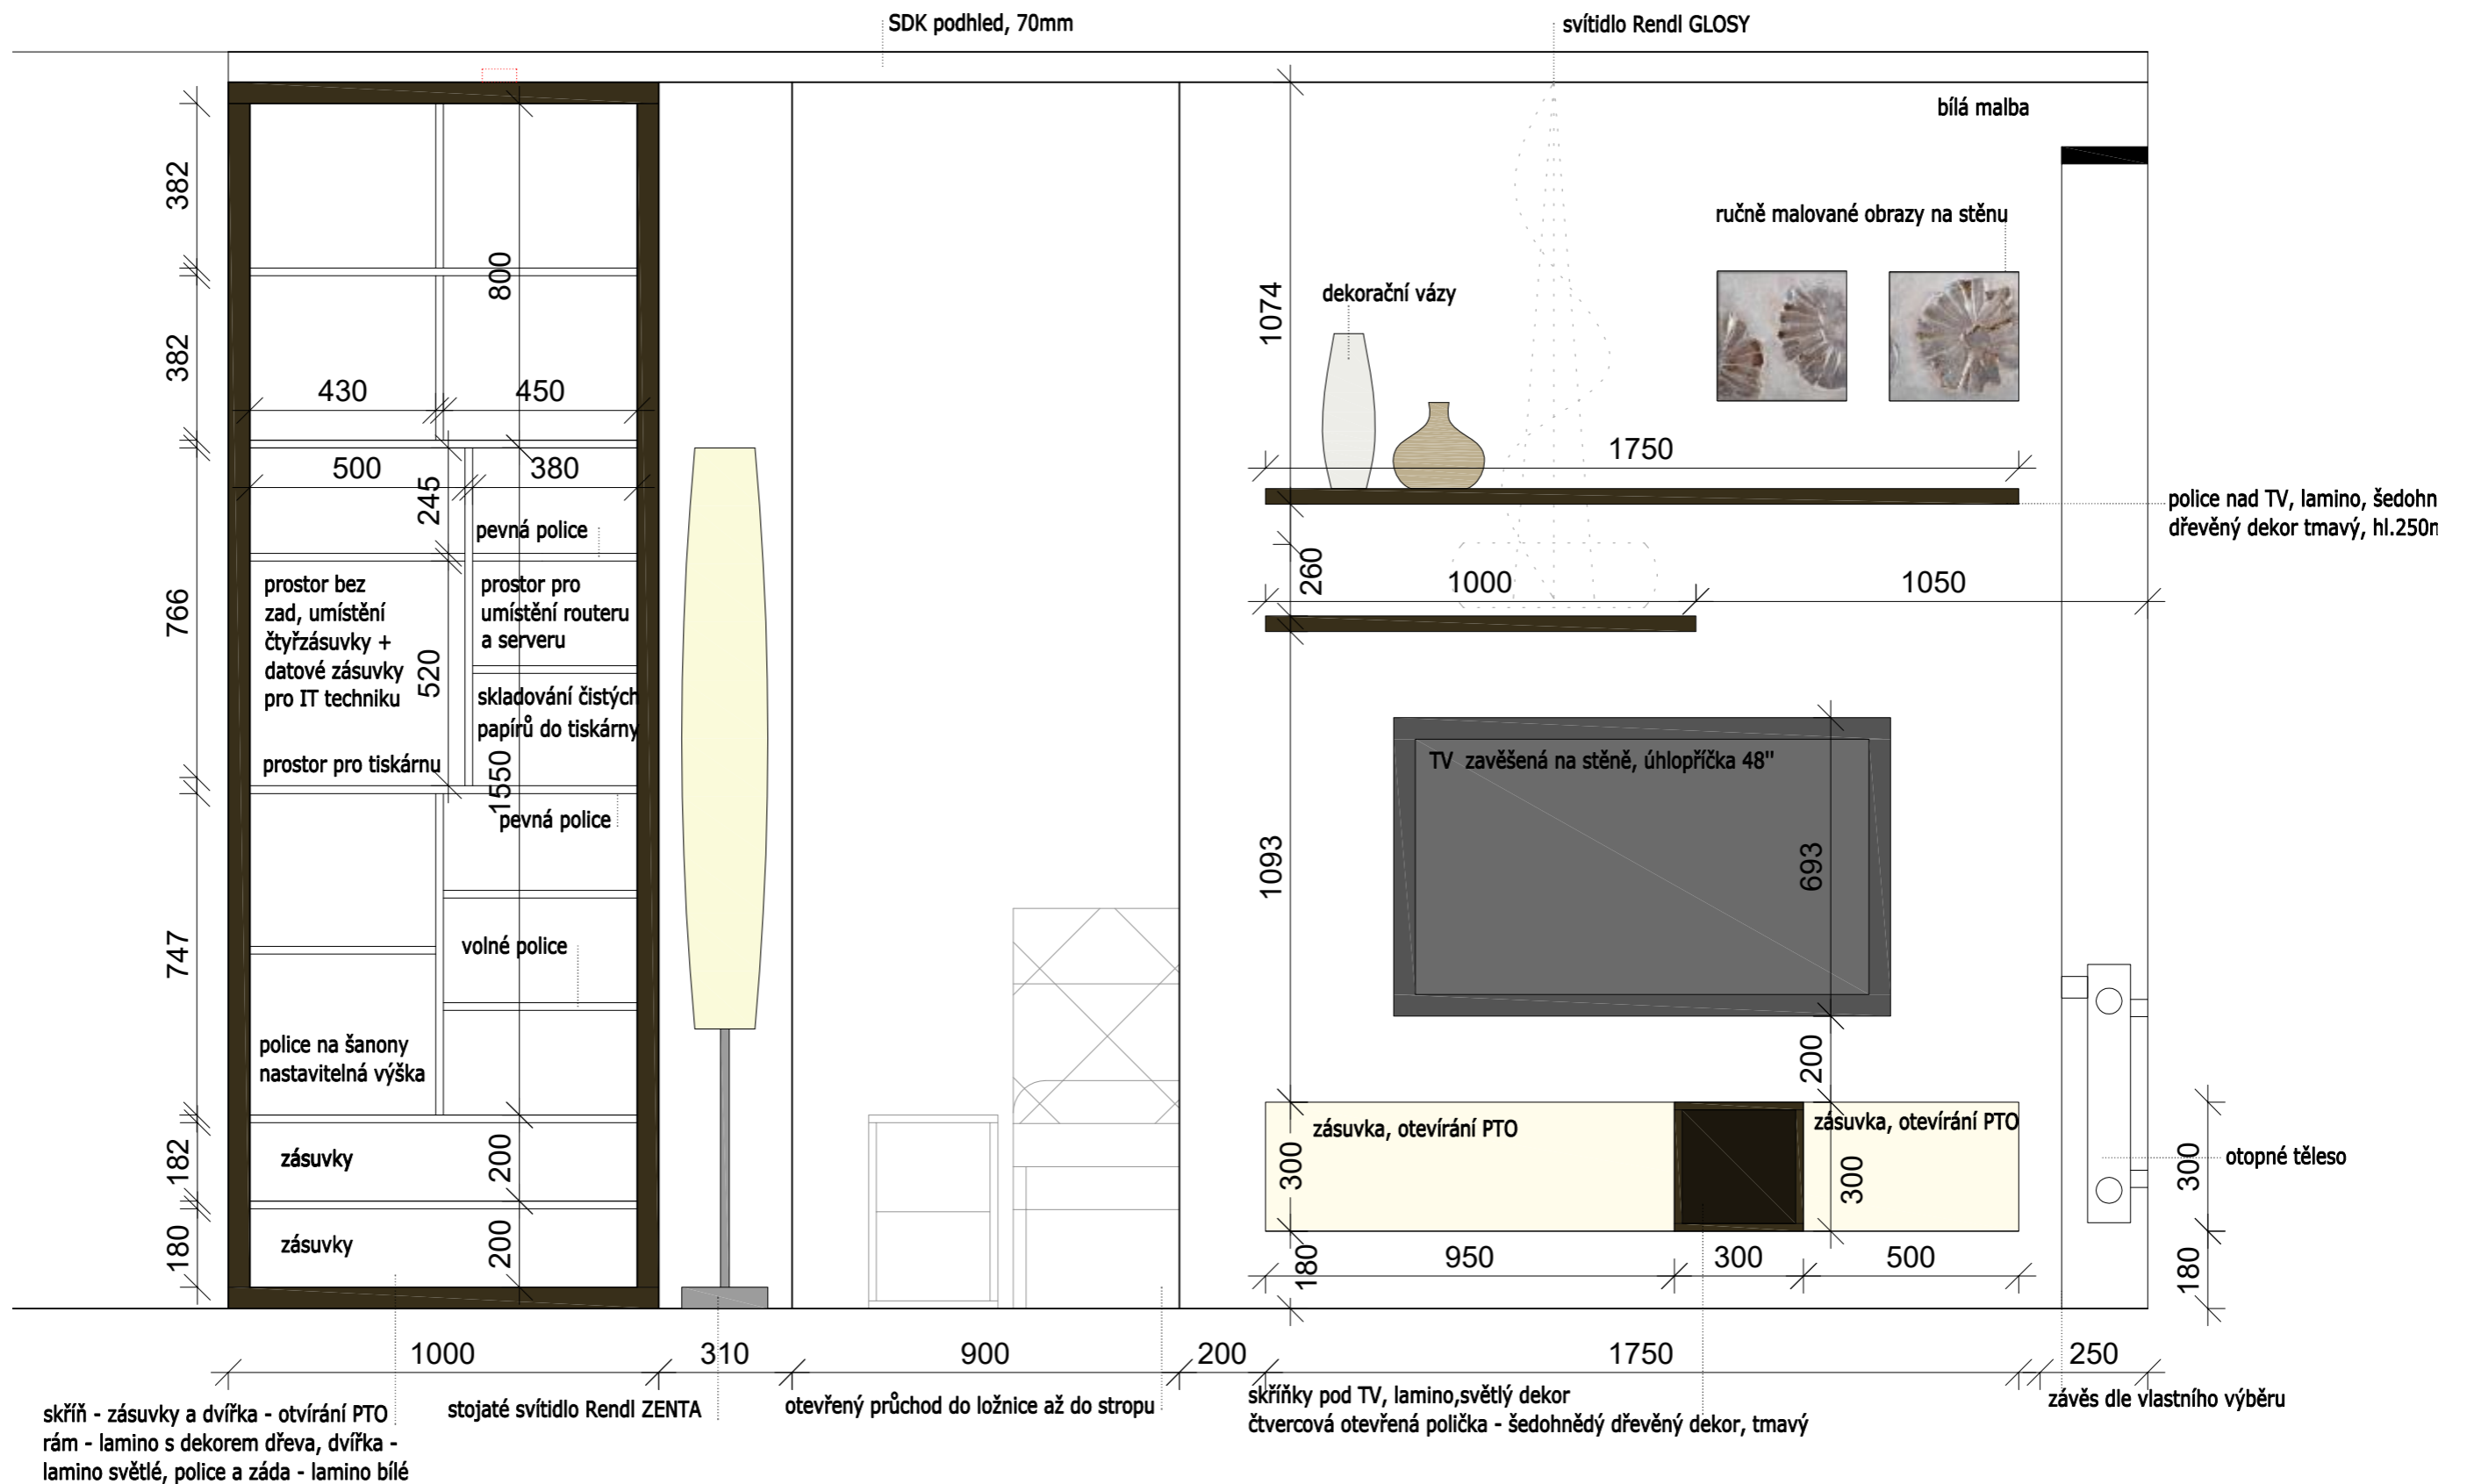

NÁVRH INTERIÉRU

“Rekonstrukce bytu v rodinném domě”

ČÁST BYDLENÍ RODIČŮ

INFORMACE O PROJEKTU

PŘEDMĚT REALIZACE INTERIÉRU

- předmětem realizace interiérů bude pokládka nové podlahové krytiny v celém rozsahu půdorysu - v obytném prostoru bude použito vinylové podlahy v klikové variantě, v koupelně bude použita dlažba
- dále bude předmětem realizace veškerý navrhovaný nábytek (kromě stolu, židlí a postele)
- součástí dodávky nebudou doplňky

PŮDORYS - BOURACÍ PRÁCE, NOVÉ KONSTRUKCE

konferenční stůl - var. 1 - lamino - tmavěhnědý dřevěný dekor

axonometrie

lamino Egger, tl. 36mm
 korpus výška 300mm
 hliníkové nožičky, výška 50mm
 celková výška stolu: 350mm

pohled zepředu

ev. místo volného prostoru - světlá zásuvka

půdorys

řez stolkem

použitá podlaha: Expona Conceptline 3025 Classic Oak Waxed, v klikové variantě

Kusový koberec Arte Espina NATURAL 4308-11 120x180cm