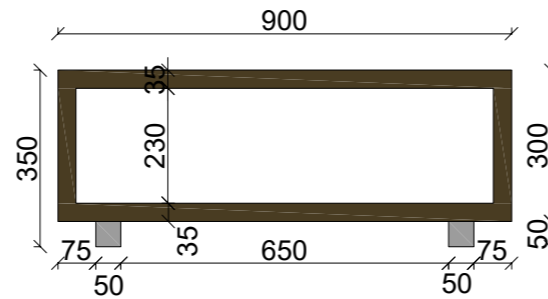

PŮDORYS - BOURACÍ PRÁCE, NOVÉ KONSTRUKCE

konferenční stůl - var. 1 - lamino - tmavěhnědý dřevěný dekor

axonometrie

lamino Egger, tl. 36mm
 korpus výška 300mm
 hliníkové nožičky, výška 50mm
 celková výška stolu: 350mm

pohled zepředu

ev. místo volného prostoru - světlá zásuvka

půdorys

řez stolkem

použitá podlaha: Expona Conceptline 3025 Classic Oak Waxed, v klikové variantě

Kusový koberec Arte Espina NATURAL 4308-11 120x180cm