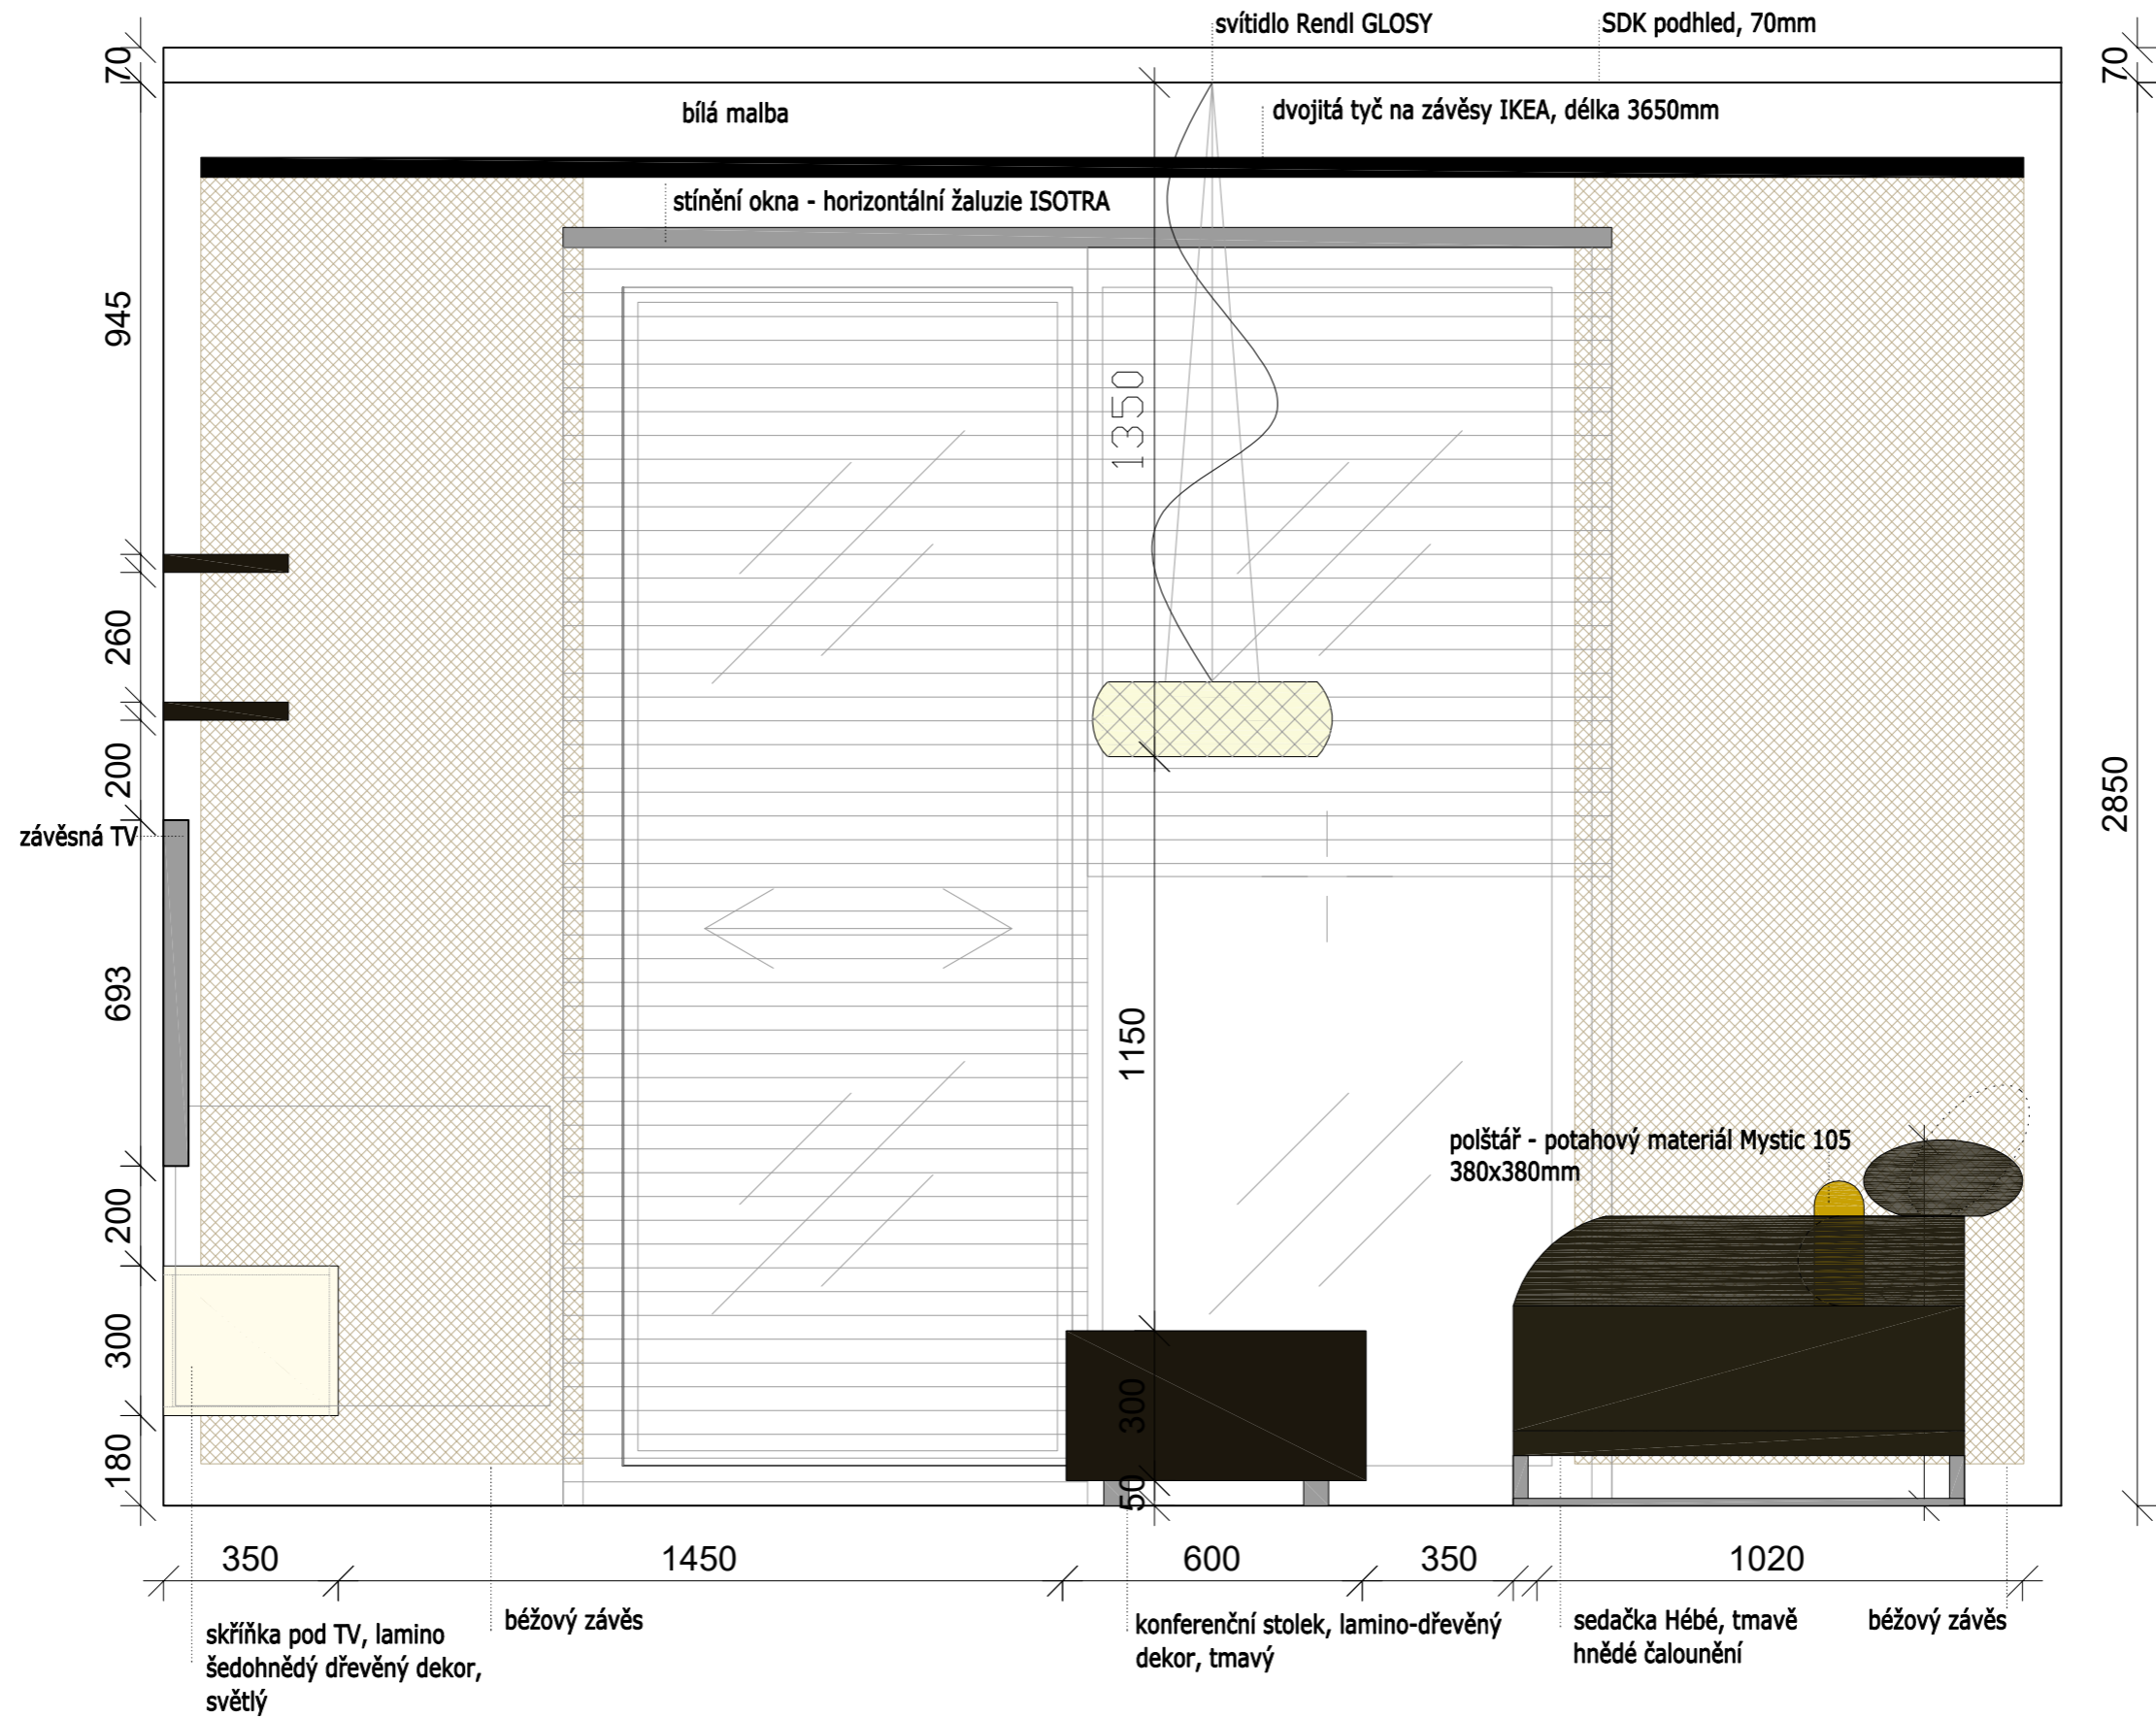

NÁVRH INTERIÉRU

“Rekonstrukce bytu v rodinném domě”

ČÁST BYDLENÍ RODIČŮ

INFORMACE O PROJEKTU

PŘEDMĚT REALIZACE INTERIÉRU

- předmětem realizace interiérů bude pokládka nové podlahové krytiny v celém rozsahu půdorysu - v obytném prostoru bude použito vinylové podlahy v klikové variantě, v koupelně bude použita dlažba
- dále bude předmětem realizace veškerý navrhovaný nábytek (kromě stolu, židlí a postele)
- součástí dodávky nebudou doplňky

PŮDORYS - BOURACÍ PRÁCE, NOVÉ KONSTRUKCE

konferenční stůl - var. 1 - lamino - tmavěhnědý dřevěný dekor

axonometrie

lamino Egger, tl. 36mm
 korpus výška 300mm
 hliníkové nožičky, výška 50mm
 celková výška stolu: 350mm

pohled zepředu

ev. místo volného prostoru - světlá zásuvka

půdorys

řez stolkem

použitá podlaha: Expona Conceptline 3025 Classic Oak Waxed, v klikové variantě

Kusový koberec Arte Espina NATURAL 4308-11 120x180cm