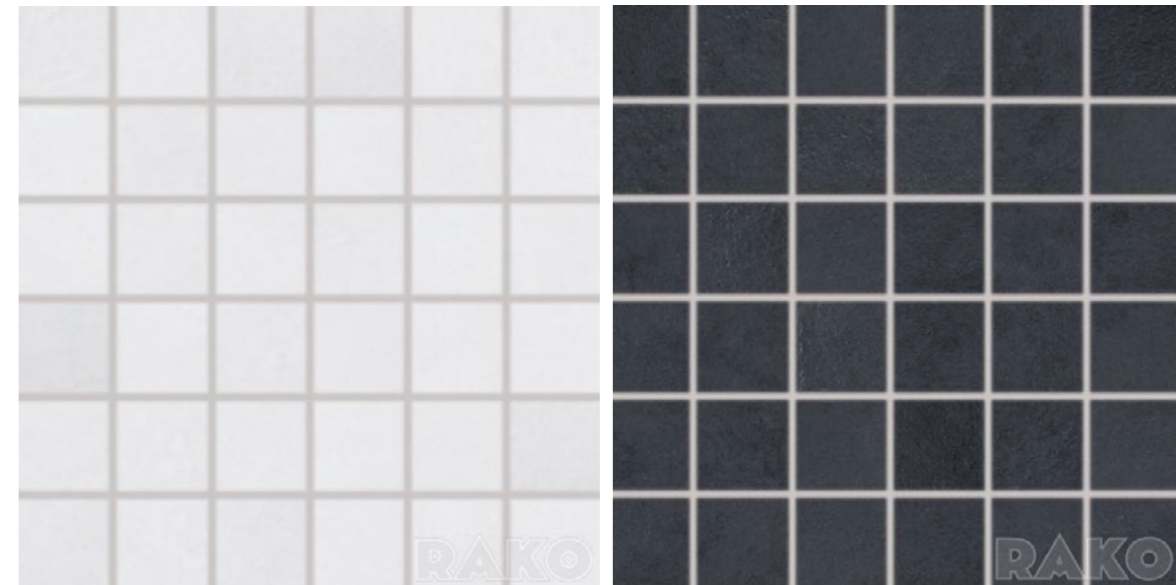

Bílá mozaika do koupelny: Rako
CLAY DDM06638

Tmavá mozaika do koupelny:
Rako CLAY DDM06643