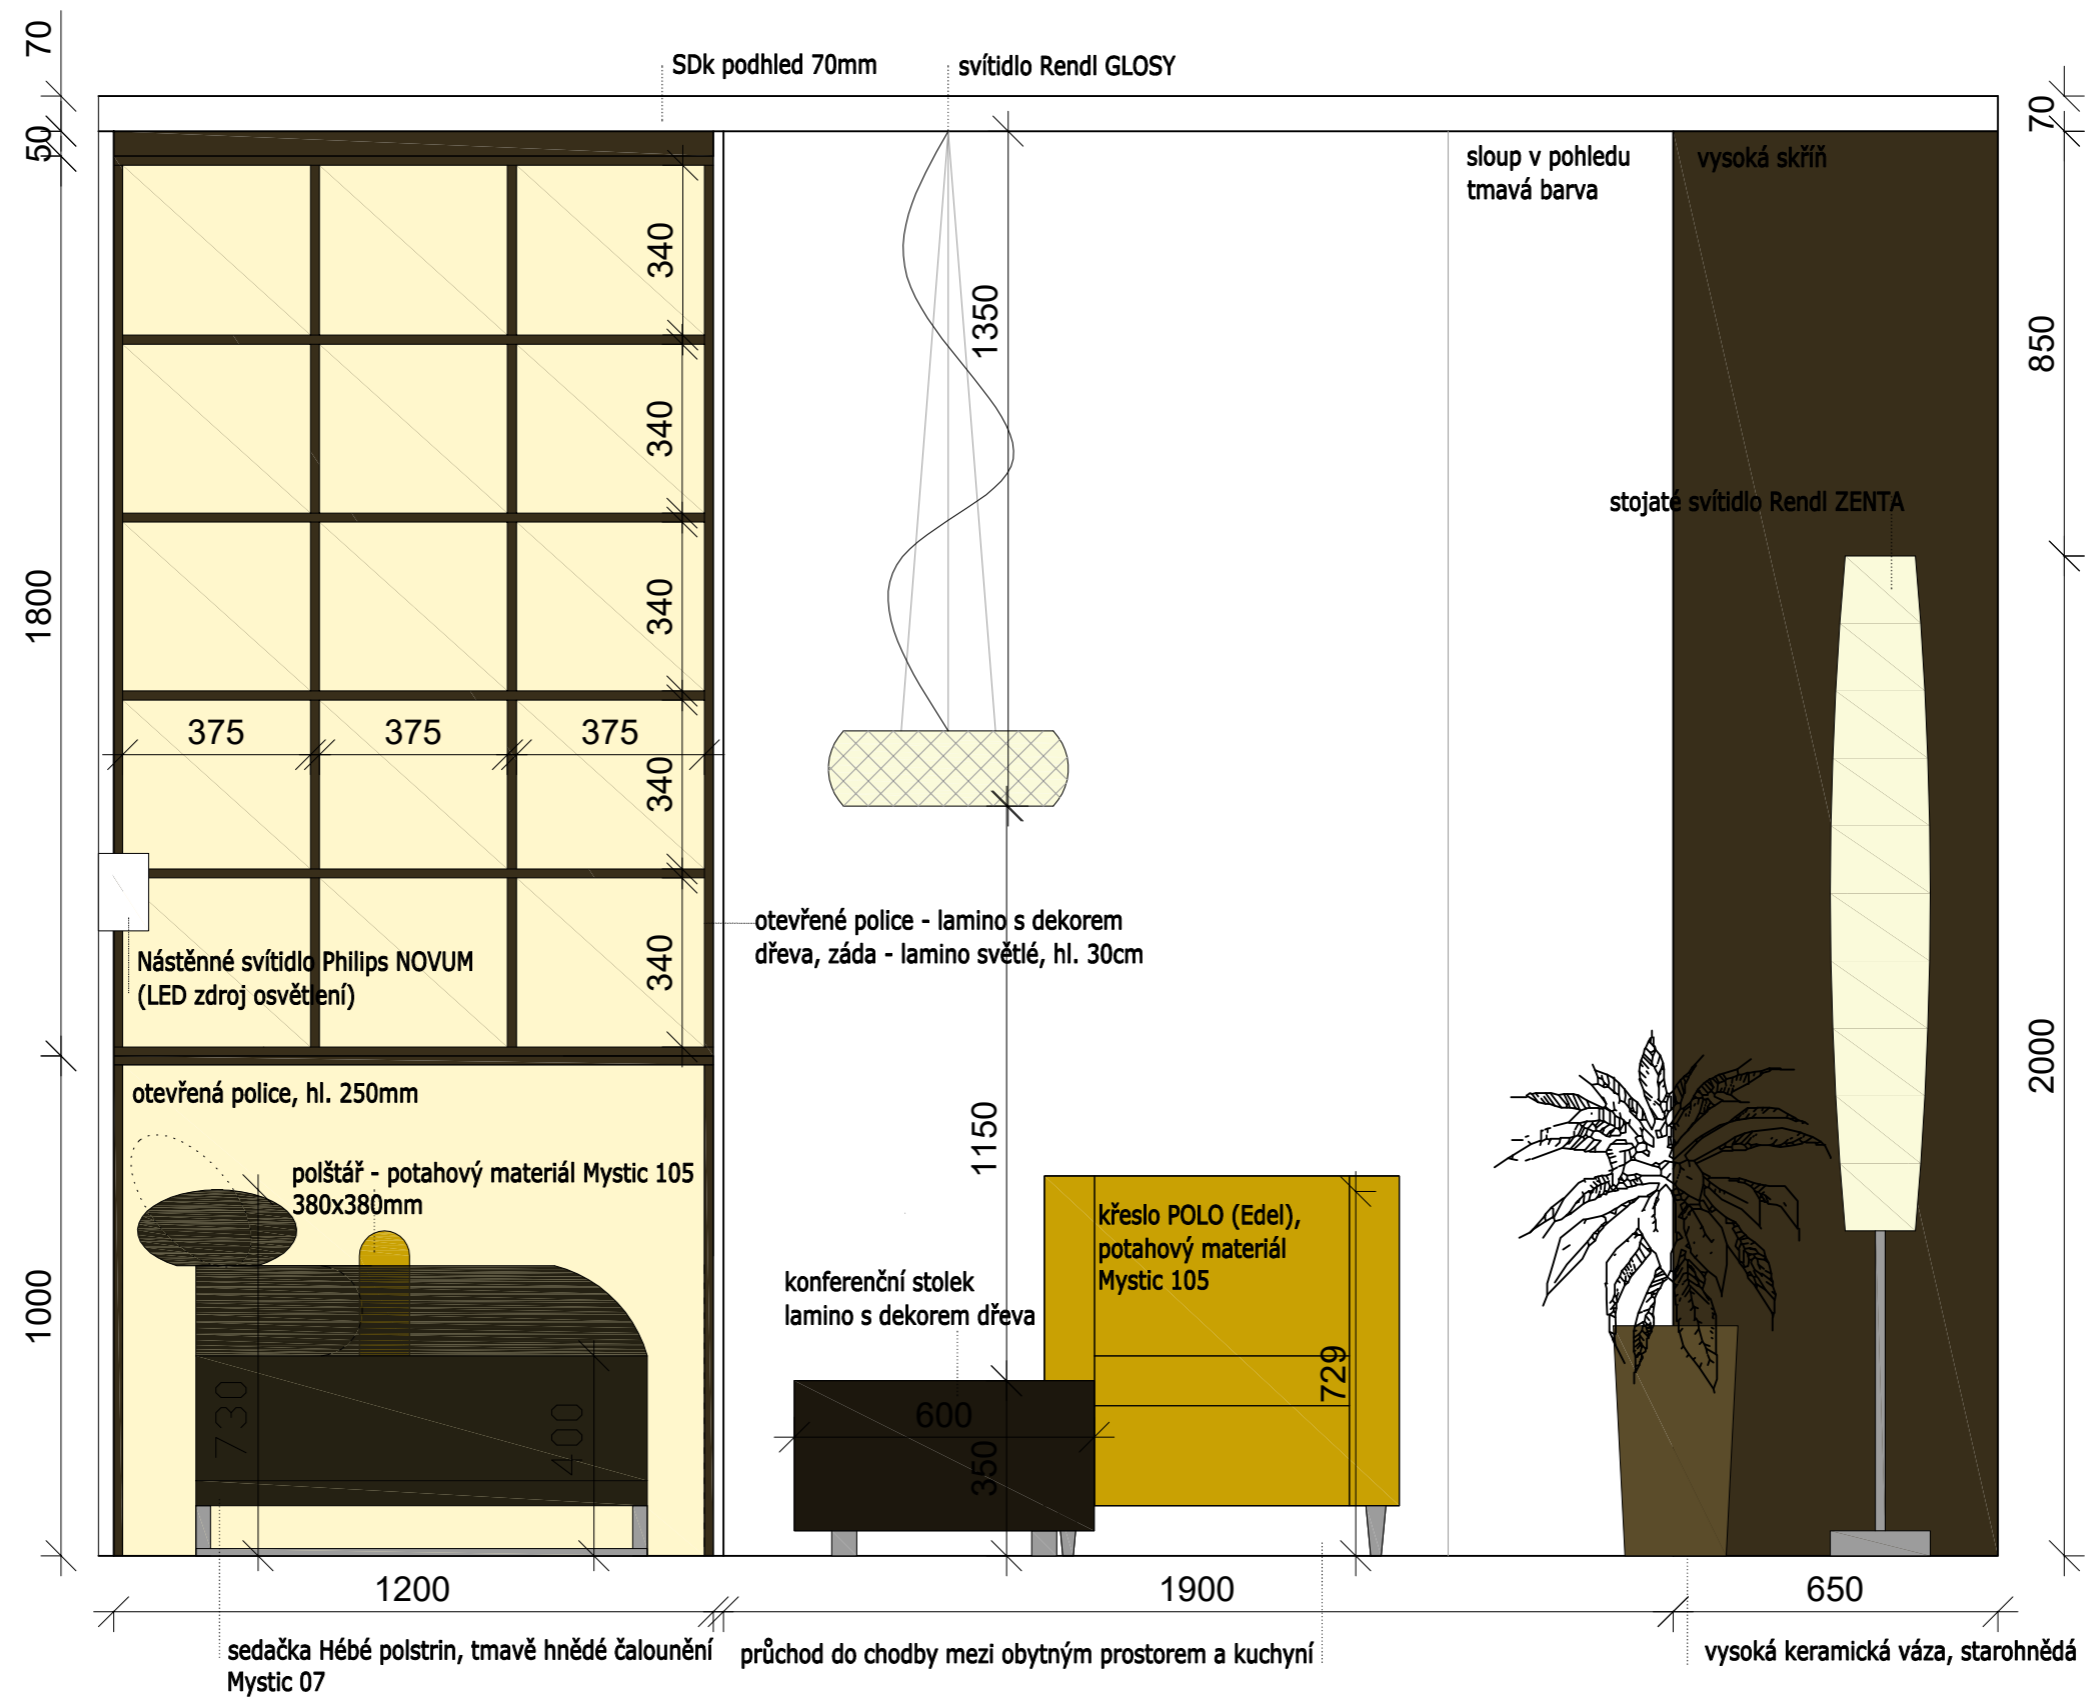

NÁVRH INTERIÉRU

“Rekonstrukce bytu v rodinném domě”

ČÁST BYDLENÍ RODIČŮ

INFORMACE O PROJEKTU

PŘEDMĚT REALIZACE INTERIÉRU

- předmětem realizace interiérů bude pokládka nové podlahové krytiny v celém rozsahu půdorysu - v obytném prostoru bude použito vinylové podlahy v klikové variantě, v koupelně bude použita dlažba
- dále bude předmětem realizace veškerý navrhovaný nábytek (kromě stolu, židlí a postele)
- součástí dodávky nebudou doplňky

PŮDORYS - BOURACÍ PRÁCE, NOVÉ KONSTRUKCE

konferenční stůl - var. 1 - lamino - tmavěhnědý dřevěný dekor

axonometrie

lamino Egger, tl. 36mm
 korpus výška 300mm
 hliníkové nožičky, výška 50mm
 celková výška stolu: 350mm

pohled zepředu

ev. místo volného prostoru - světlá zásuvka

půdorys

řez stolkem

použitá podlaha: Expona Conceptline 3025 Classic Oak Waxed, v klikové variantě

Kusový koberec Arte Espina NATURAL 4308-11 120x180cm