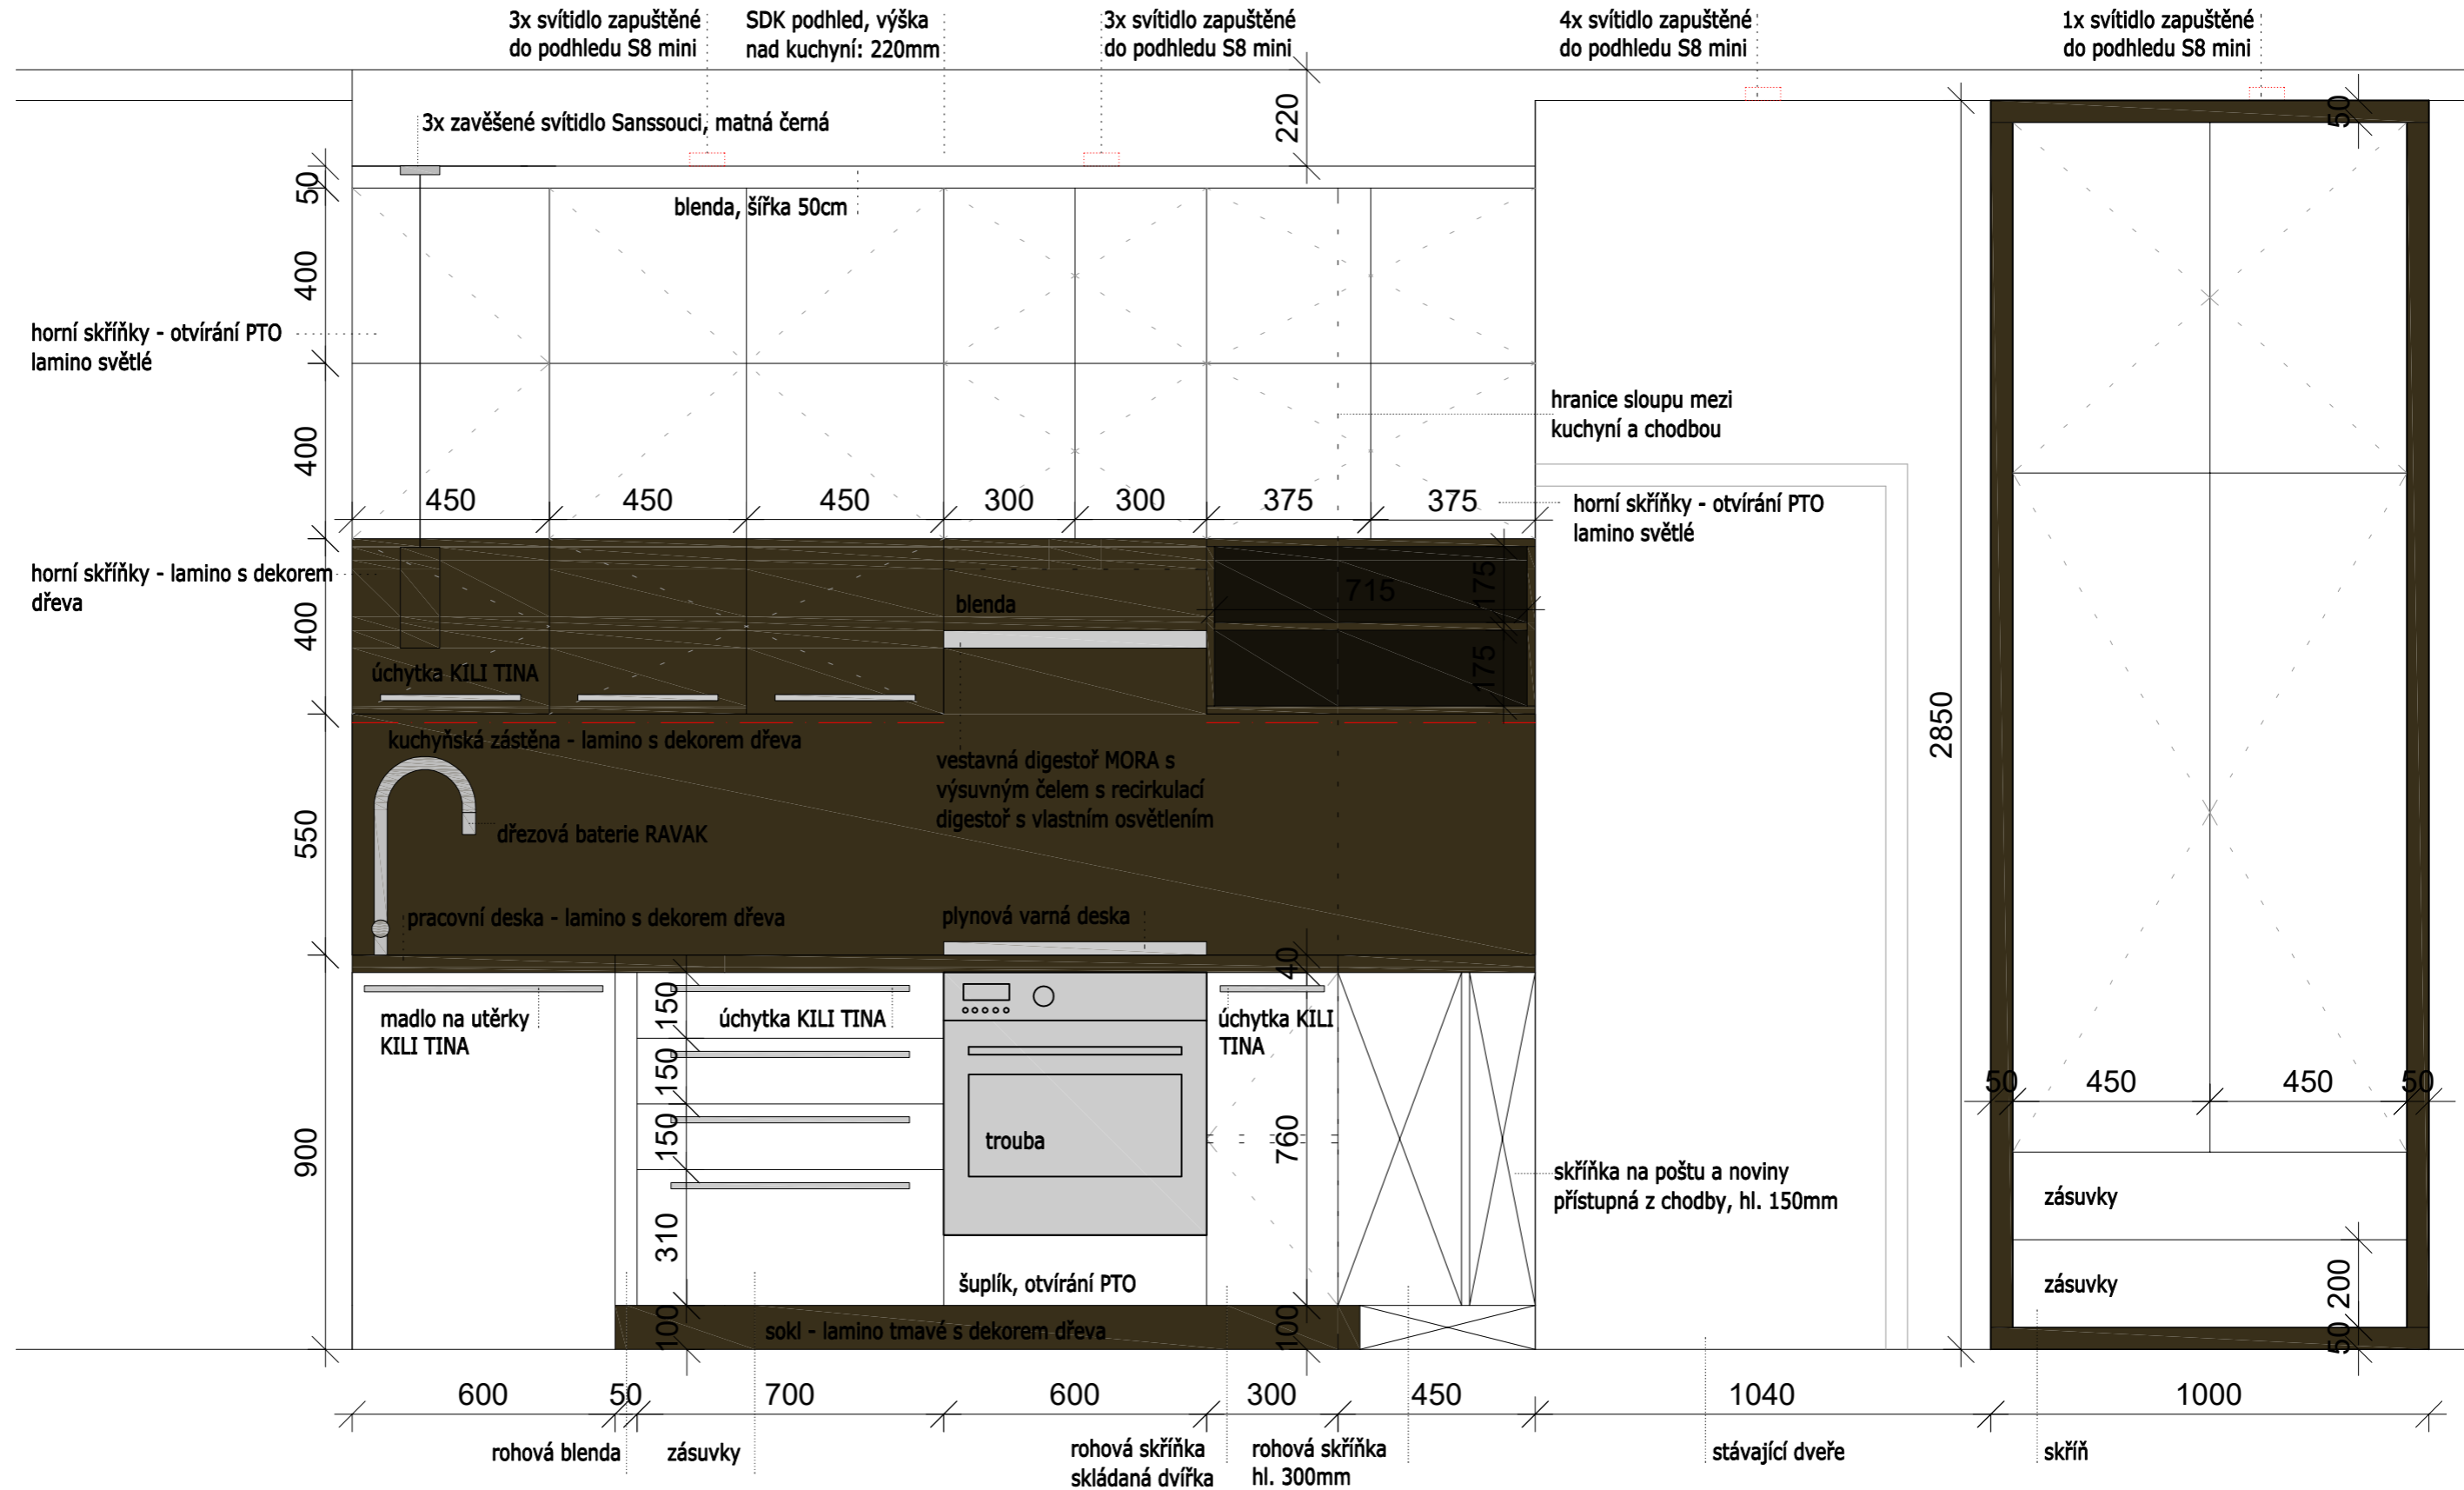

PŮDORYS OBYTNÉHO PROSTORU, ŠATNY A KUCHYNĚ

CHODBA - POHLED NA OBKLAD STĚNY U KUCHYNĚ

CHODBA - POHLED NA VESTAVĚNOU SKŘÍŇ U STĚNY KE KUCHYŇSKÉ LINCE

CHODBA - POHLED NA VSTUPNÍ DVEŘE A ZRCADLO

ÚLOŽNÝ PROSTOR U VSTUPU OD GARÁŽE - POHLED NA VESTAVĚNOU SKŘÍŇ

POHLED NA SKŘÍŇ U STĚNY K JÍDELNĚ

POHLED NA SKŘÍŇ U STĚNY KE GARÁŽI

POHLED NA HORNÍ SKŘÍŇKY A DIGESTOŘ

POHLED NA HORNÍ SKŘÍŇKY A DIGESTOŘ

POHLED NA BAR OD KUCHYŇSKÉ LINKY

POHLED NA SLOUP S OBKLADEM OD KUCHYNĚ