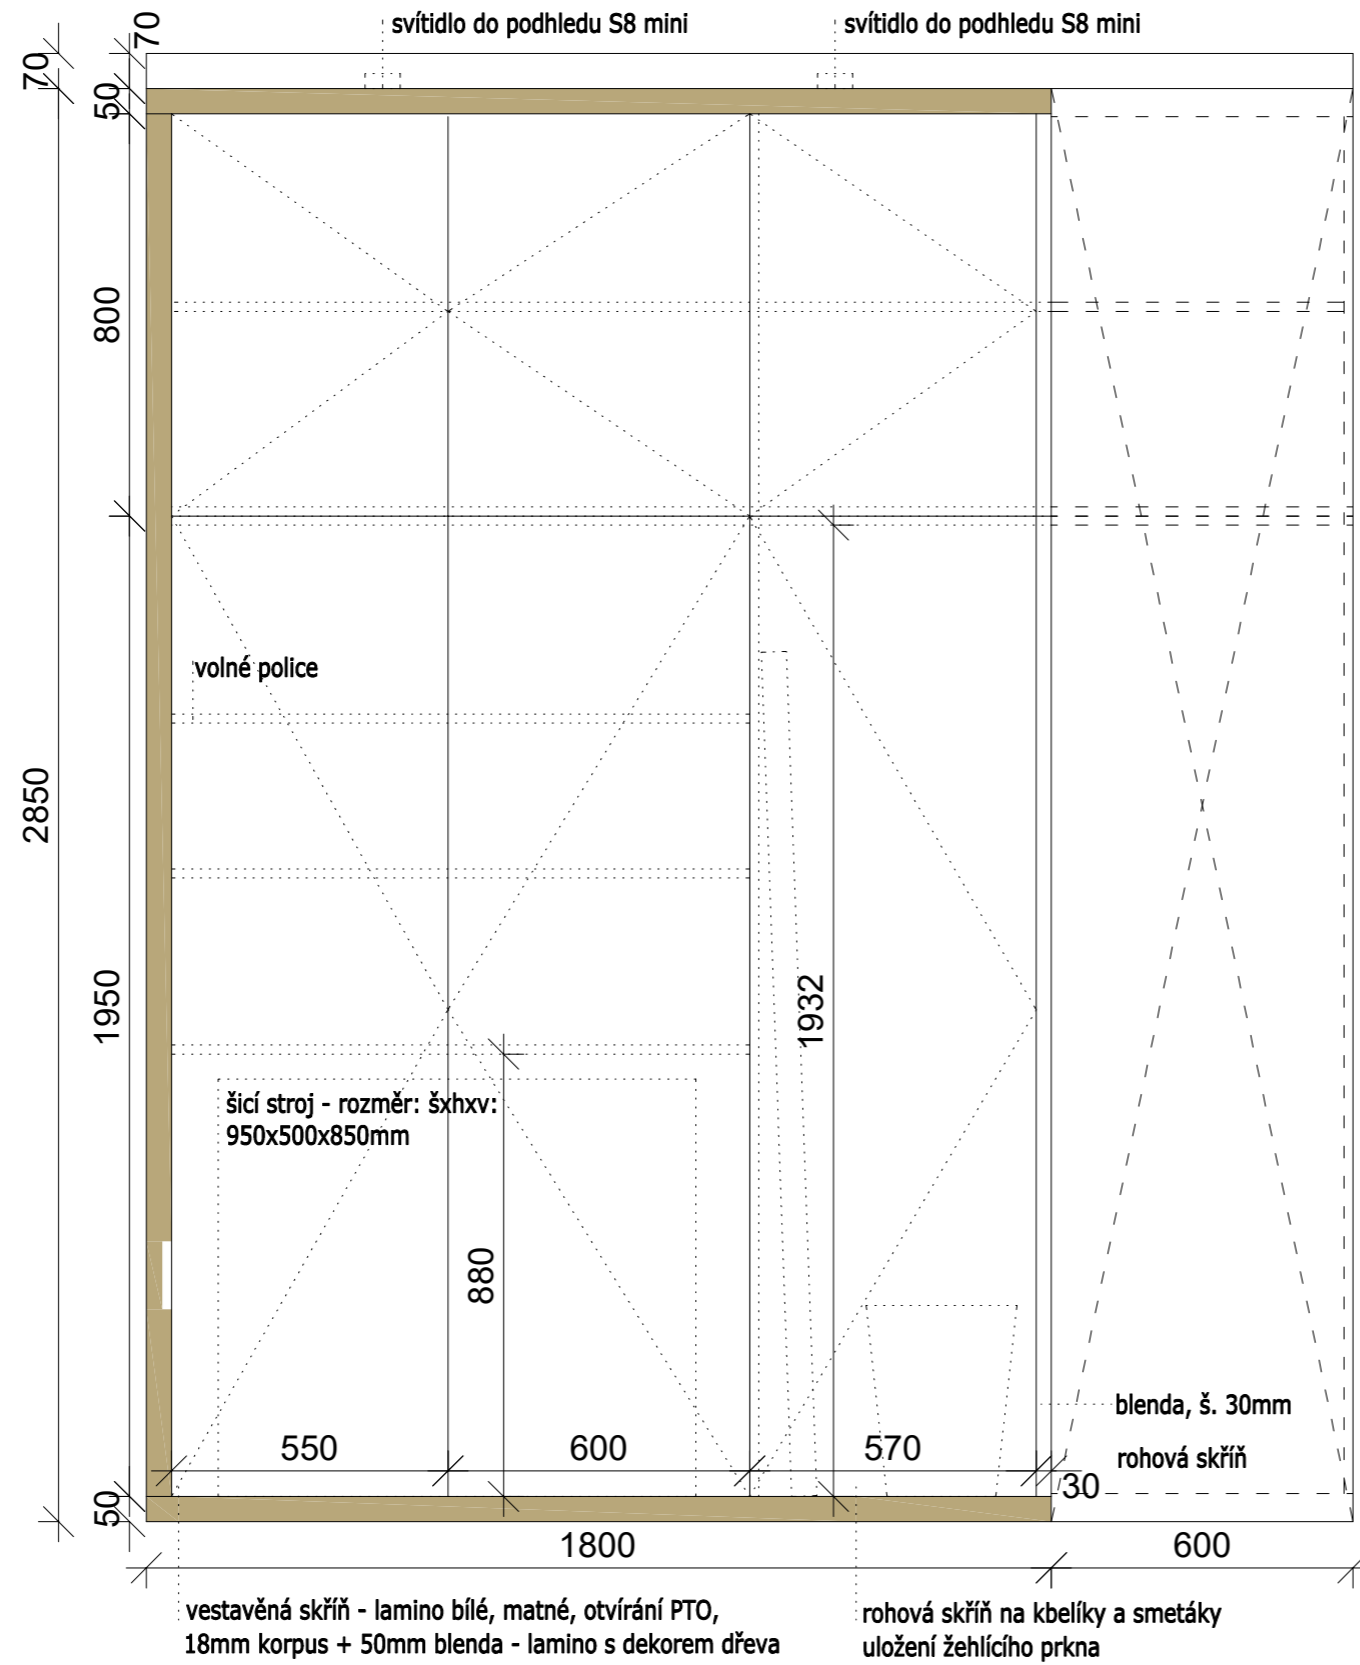

KOUPELNA - VIZUALIZACE - POHLED DO SPRCHOVÉHO KOUTU

KOUPELNA - VIZUALIZACE - POHLED NA UMYVADLOVOU SKŘÍŤKU

KOUPELNA - VIZUALIZACE - POHLED NA VĚŠÁKY NA RUČNÍKY

KOUPELNA - VIZUALIZACE - POHLED NA STÁVAJÍCÍ DVEŘE

PŮDORYS OBYTNÉHO PROSTORU, ŠATNY A KUCHYNĚ

CHODBA - POHLED NA OBKLAD STĚNY U KUCHYNĚ

CHODBA - POHLED NA VESTAVĚNOU SKŘÍŇ U STĚNY KE KUCHYŇSKÉ LINCE

CHODBA - POHLED NA VSTUPNÍ DVEŘE A ZRCADLO

ÚLOŽNÝ PROSTOR U VSTUPU OD GARÁŽE - POHLED NA VESTAVĚNOU SKŘÍŇ

POHLED NA SKŘÍŇ U STĚNY K JÍDELNĚ

POHLED NA SKŘÍŇ U STĚNY KE GARÁŽI

POHLED NA HORNÍ SKŘÍŇKY A DIGESTOŘ

POHLED NA HORNÍ SKŘÍŇKY A DIGESTOŘ

POHLED NA BAR OD KUCHYŇSKÉ LINKY

POHLED NA SLOUP S OBKLADEM OD KUCHYNĚ