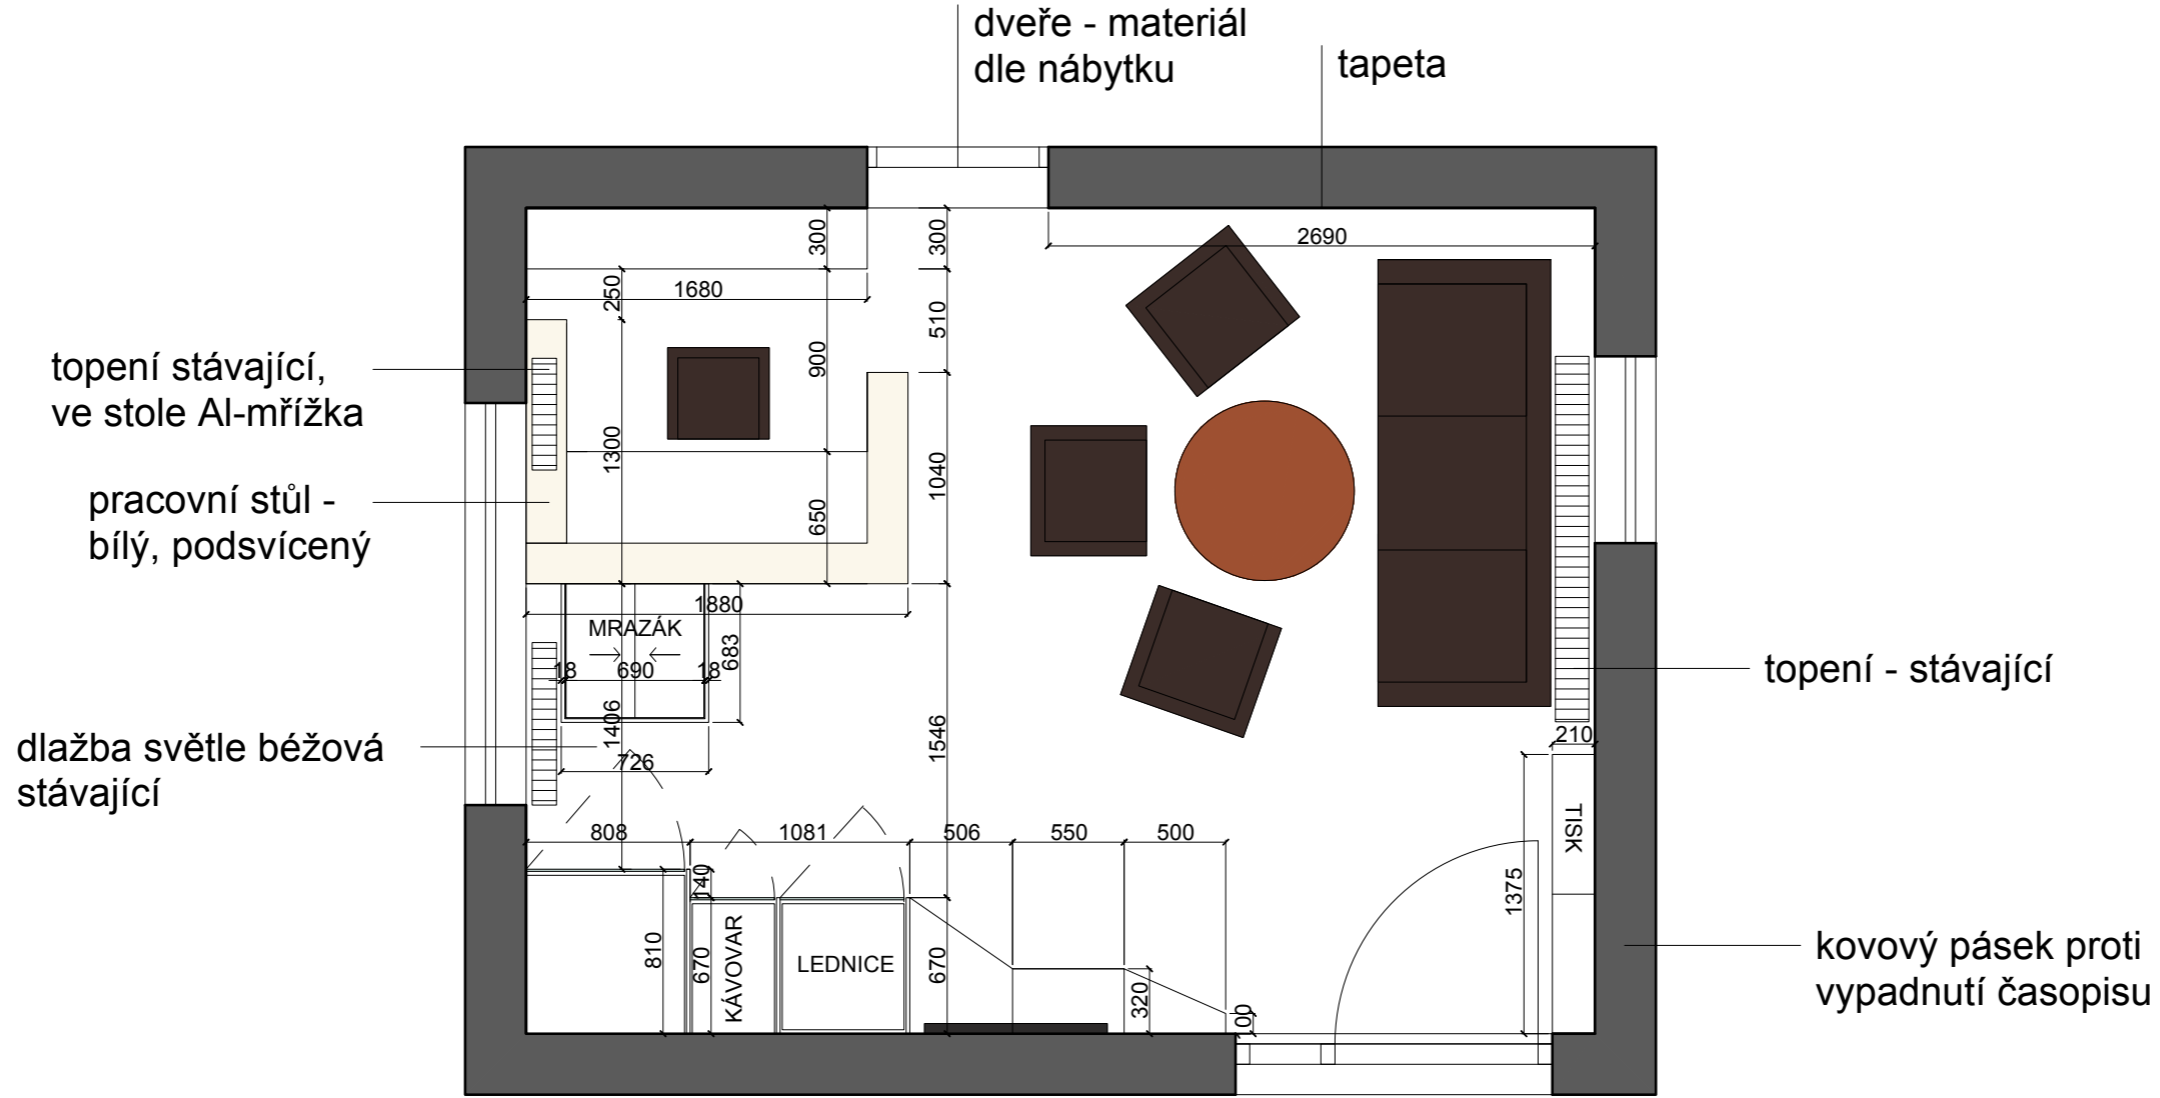

A4, 1:50

Půdorys

Poznámka:
výmalba stěn - bílá polar
dlažba - stávající
korpusy tl. 36 mm
korpus, dvířka - dezén: dřevo
hnědočervené - švestka

pracovní pult/podkladna

mléčné sklo/corion
- podsvíceno

vložený pracovní stůl

nižší výška kvůli oknu

mléčné sklo/corion
- podsvíceno

pracovní plocha -
LTD/dýha/masiv

hliníková mřížka
nad topením

stěna se vstupními dveřmi

dvířka výklop, bez
spodní police (horní
plnění kávovaru)

skleněná dvířka
čirá - s potiskem
(silueta NY apod.)

TV

police, tl. 36 mm

dvířka výklop

rám kolem lednic
a kávovaru

šikmé police (viz.
půdorys), tl. polic 36 mm

skleněná dvířka s potiskem

stěna s kontrolkami a dveřmi do zázemí "B"

stěna s oknem a pokladnou

stěna se vstupními dveřmi

rolety - béžové

sedačka - přímá, pro 3 osoby,
tmavá kůže

police na časopisy
tl. polic 36 mm

kovový pásek proti
vypadnutí časopisu

Nábytek

konferenční stolek kulatý
materiál: jako nábytek, dezén:
dřevo - švestka