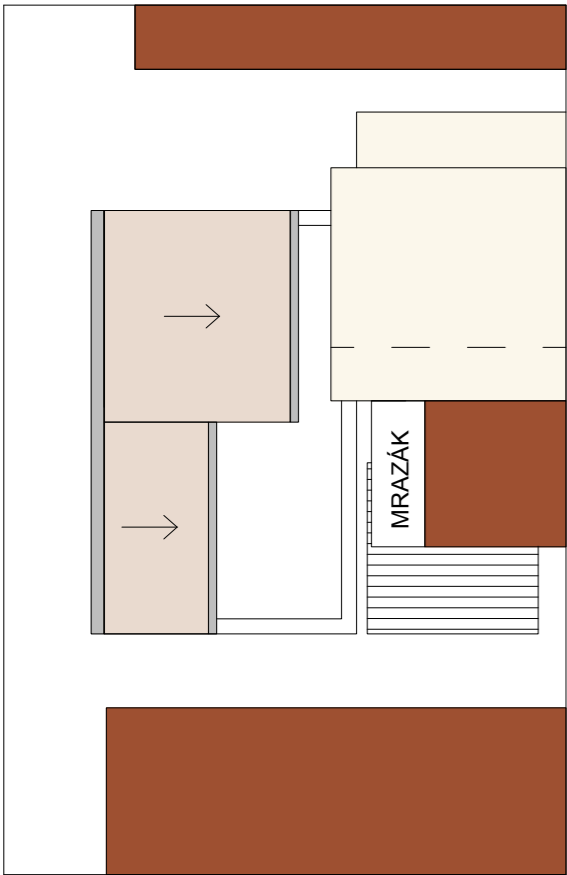

A4, 1:50

Půdorys

Poznámka:
výmalba stěn - bílá polar
dlažba - stávající
korpusy tl. 36 mm
korpus, dvířka - dezén: dřevo
hnědočervené - švestka

pracovní pult/podkladna

mléčné sklo/corion
- podsvíceno

vložený pracovní stůl

nižší výška kvůli oknu

mléčné sklo/corion
- podsvíceno

pracovní plocha -
LTD/dýha/masiv

hliníková mřížka
nad topením

stěna se vstupními dveřmi

dvířka výklop, bez
spodní police (horní
plnění kávovaru)

skleněná dvířka
čirá - s potiskem
(silueta NY apod.)

TV

police, tl. 36 mm

dvířka výklop

rám kolem lednic
a kávovaru

šikmé police (viz.
půdorys), tl. polic 36 mm

skleněná dvířka s potiskem

stěna s kontrolkami a dveřmi do zázemí "B"

stěna s oknem a pokladnou

stěna se vstupními dveřmi

rolety - béžové

sedačka - přímá, pro 3 osoby,
tmavá kůže

police na časopisy
tl. polic 36 mm

kovový pásek proti
vypadnutí časopisu

Nábytek

konferenční stolek kulatý
materiál: jako nábytek, dezén:
dřevo - švestka