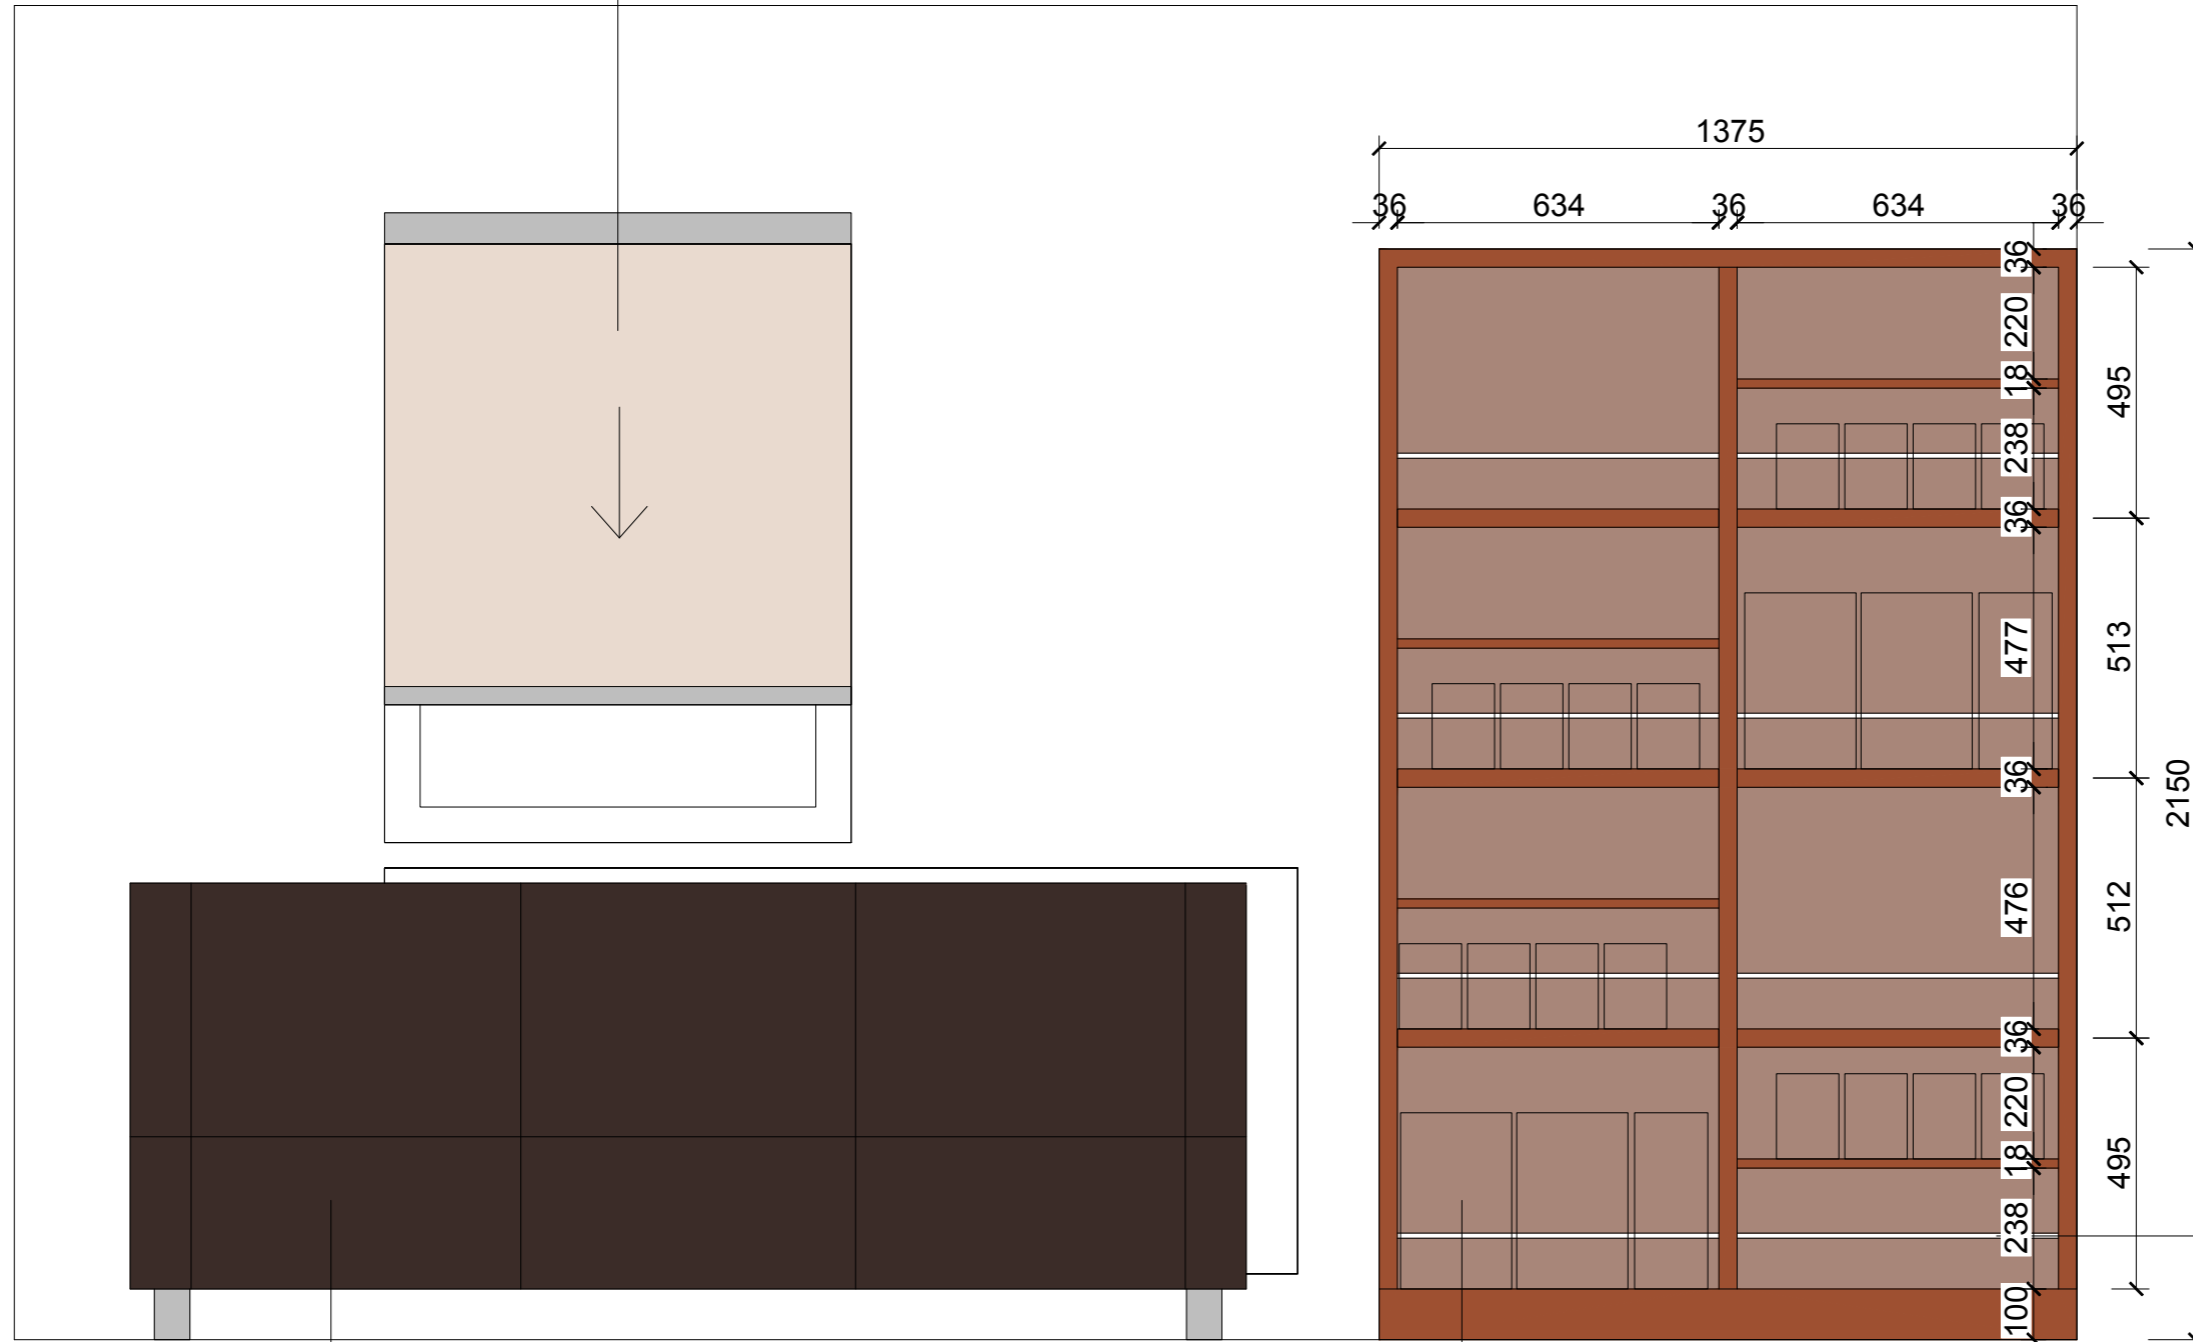

A4, 1:50

Půdorys

Poznámka:
výmalba stěn - bílá polar
dlažba - stávající
korpusy tl. 36 mm
korpus, dvířka - dezén: dřevo
hnědočervené - švestka

pracovní pult/podkladna

mléčné sklo/corion
- podsvíceno

vložený pracovní stůl

nižší výška kvůli oknu

mléčné sklo/corion
- podsvíceno

pracovní plocha -
LTD/dýha/masiv

hliníková mřížka
nad topením

stěna se vstupními dveřmi

dvířka výklop, bez
spodní police (horní
plnění kávovaru)

skleněná dvířka
čirá - s potiskem
(silueta NY apod.)

TV

police, tl. 36 mm

dvířka výklop

rám kolem lednic
a kávovaru

šikmé police (viz.
půdorys), tl. polic 36 mm

skleněná dvířka s potiskem

stěna s kontrolkami a dveřmi do zázemí "B"

stěna s oknem a pokladnou

stěna se vstupními dveřmi

rolety - béžové

sedačka - přímá, pro 3 osoby,
tmavá kůže

police na časopisy
tl. polic 36 mm

kovový pásek proti
vypadnutí časopisu

Nábytek

konferenční stolek kulatý
materiál: jako nábytek, dezén:
dřevo - švestka