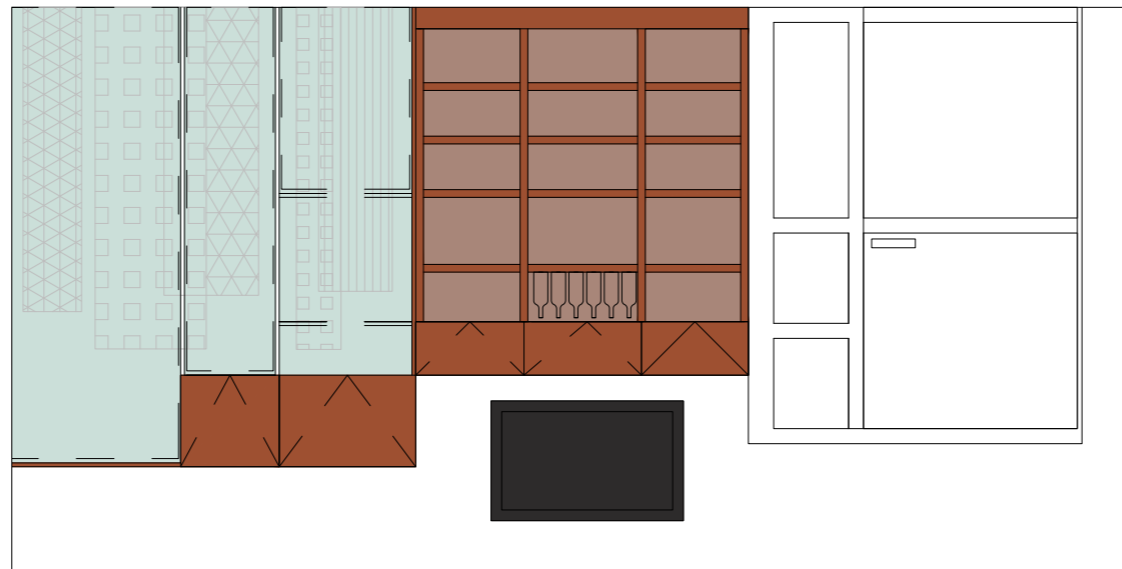

A4, 1:50

Půdorys

Poznámka:
výmalba stěn - bílá polar
dlažba - stávající
korpusy tl. 36 mm
korpus, dvířka - dezén: dřevo
hnědočervené - švestka

pracovní pult/podkladna

mléčné sklo/corion
- podsvíceno

vložený pracovní stůl

nižší výška kvůli oknu

mléčné sklo/corion
- podsvíceno

pracovní plocha -
LTD/dýha/masiv

hliníková mřížka
nad topením

stěna se vstupními dveřmi

dvířka výklop, bez
spodní police (horní
plnění kávovaru)

skleněná dvířka
čirá - s potiskem
(silueta NY apod.)

TV

police, tl. 36 mm

dvířka výklop

rám kolem lednic
a kávovaru

šikmé police (viz.
půdorys), tl. polic 36 mm

skleněná dvířka s potiskem

stěna s kontrolkami a dveřmi do zázemí "B"

stěna s oknem a pokladnou

stěna se vstupními dveřmi

rolety - béžové

sedačka - přímá, pro 3 osoby,
tmavá kůže

police na časopisy
tl. polic 36 mm

kovový pásek proti
vypadnutí časopisu

Nábytek

konferenční stolek kulatý
materiál: jako nábytek, dezén:
dřevo - švestka