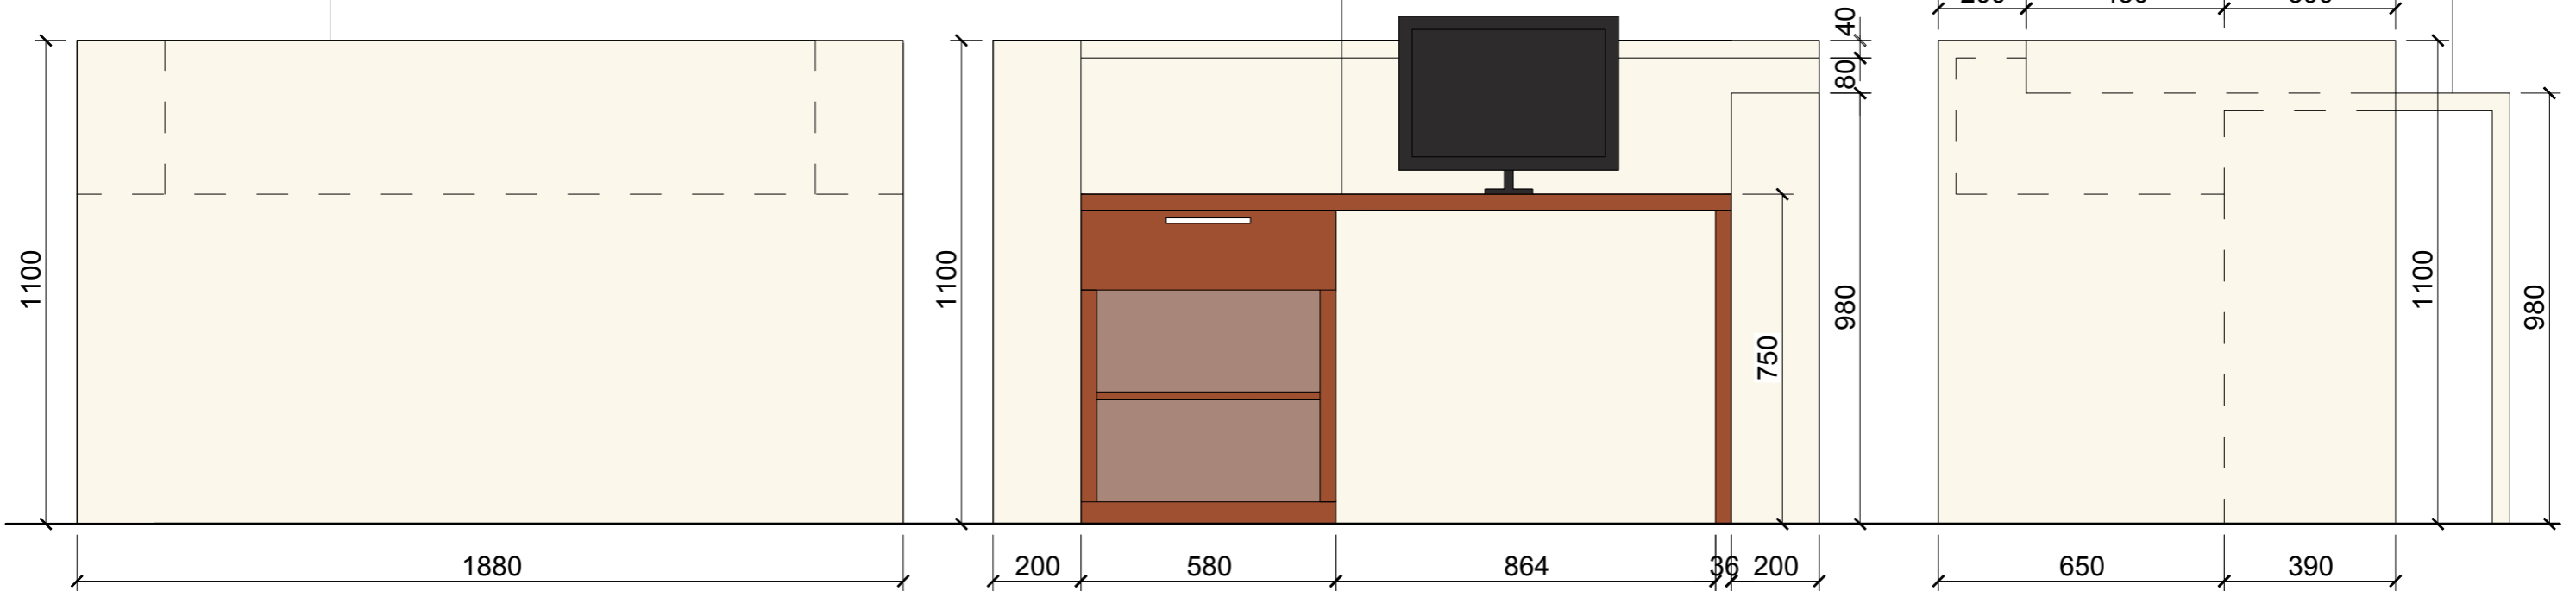

A4, 1:50

Půdorys

Poznámka:
výmalba stěn - bílá polar
dlažba - stávající
korpusy tl. 36 mm
korpus, dvířka - dezén: dřevo
hnědočervené - švestka

pracovní pult/podkladna

mléčné sklo/corion
- podsvíceno

vložený pracovní stůl

nižší výška kvůli oknu

mléčné sklo/corion
- podsvíceno

pracovní plocha -
LTD/dýha/masiv

hliníková mřížka
nad topením

stěna se vstupními dveřmi

dvířka výklop, bez
spodní police (horní
plnění kávovaru)

skleněná dvířka
čirá - s potiskem
(silueta NY apod.)

TV

police, tl. 36 mm

dvířka výklop

rám kolem lednic
a kávovaru

šikmé police (viz.
půdorys), tl. polic 36 mm

skleněná dvířka s potiskem

stěna s kontrolkami a dveřmi do zázemí "B"

stěna s oknem a pokladnou