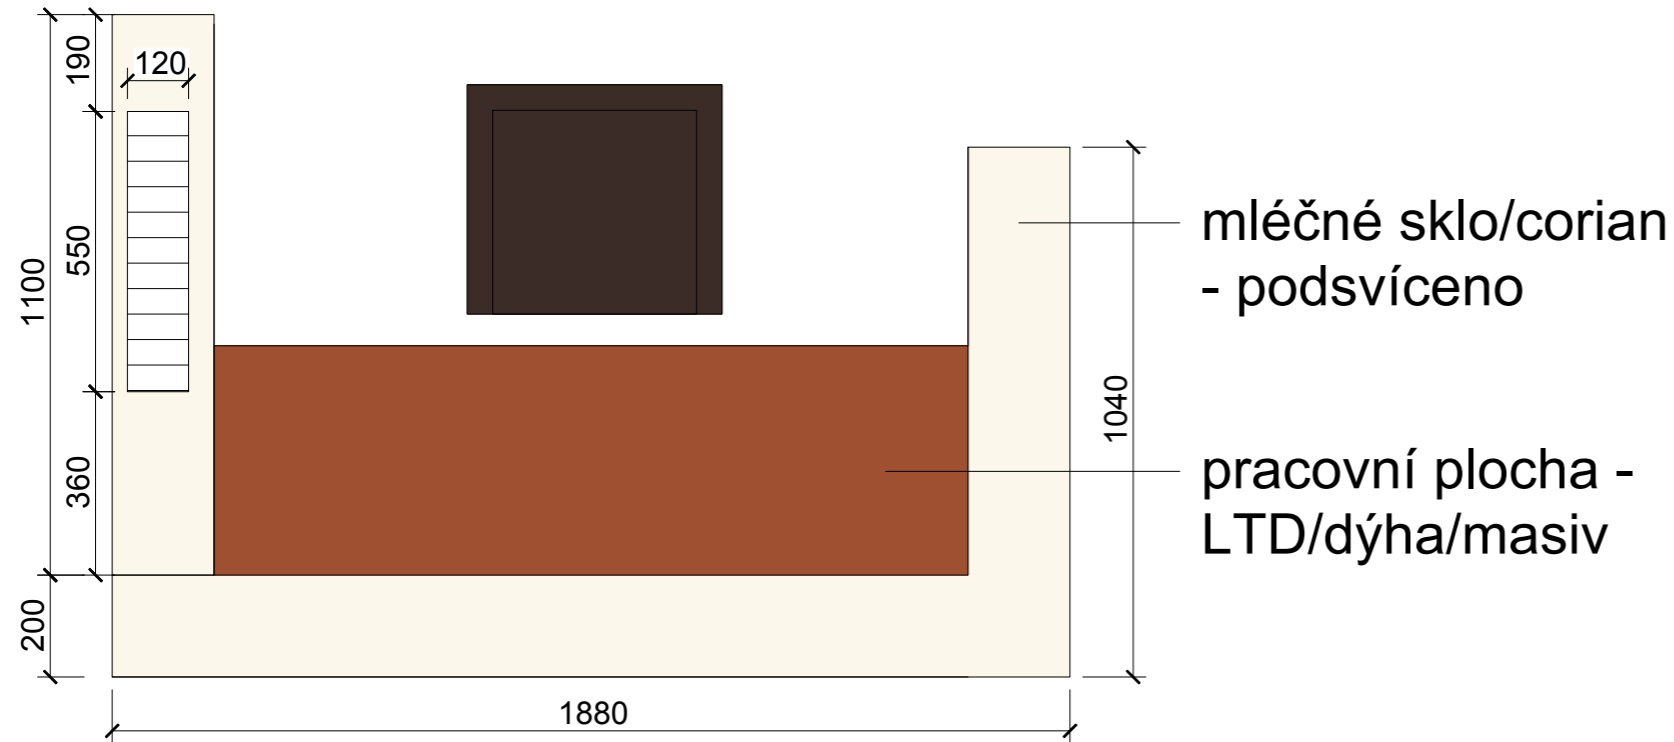

A4, 1:50

Půdorys

Poznámka:
výmalba stěn - bílá polar
dlažba - stávající
korpusy tl. 36 mm
korpus, dvířka - dezén: dřevo
hnědočervené - švestka

pracovní pult/podkladna

mléčné sklo/corion
- podsvíceno

vložený pracovní stůl

nižší výška kvůli oknu

mléčné sklo/corion
- podsvíceno

pracovní plocha -
LTD/dýha/masiv

hliníková mřížka
nad topením

stěna se vstupními dveřmi

dvířka výklop, bez
spodní police (horní
plnění kávovaru)

skleněná dvířka
čirá - s potiskem
(silueta NY apod.)

TV

police, tl. 36 mm

dvířka výklop

rám kolem lednic
a kávovaru

šikmé police (viz.
půdorys), tl. polic 36 mm

skleněná dvířka s potiskem

stěna s kontrolkami a dveřmi do zázemí "B"

stěna s oknem a pokladnou

stěna se vstupními dveřmi

rolety - béžové

sedačka - přímá, pro 3 osoby,
tmavá kůže

police na časopisy
tl. polic 36 mm

kovový pásek proti
vypadnutí časopisu

Nábytek

konferenční stolek kulatý
materiál: jako nábytek, dezén:
dřevo - švestka