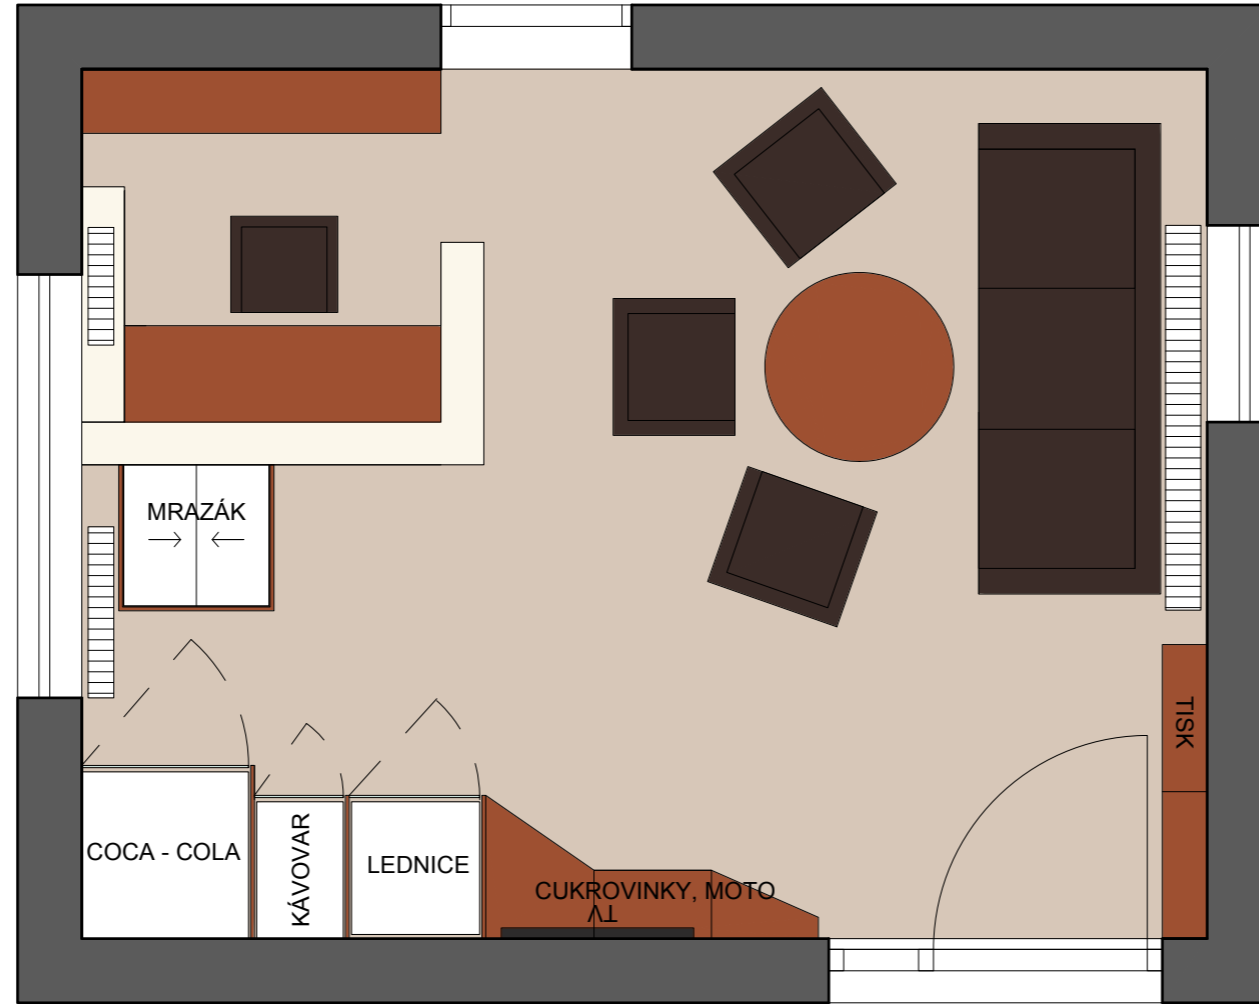

A4, 1:50

Půdorys

Poznámka:
výmalba stěn - bílá polar
dlažba - stávající
korpusy tl. 36 mm
korpus, dvířka - dezén: dřevo
hnědočervené - švestka

pracovní pult/podkladna

mléčné sklo/corion
- podsvíceno

vložený pracovní stůl

nižší výška kvůli oknu

mléčné sklo/corion
- podsvíceno

pracovní plocha -
LTD/dýha/masiv

hliníková mřížka
nad topením

stěna se vstupními dveřmi

dvířka výklop, bez
spodní police (horní
plnění kávovaru)

skleněná dvířka
čirá - s potiskem
(silueta NY apod.)

TV

police, tl. 36 mm

dvířka výklop

rám kolem lednic
a kávovaru

šikmé police (viz.
půdorys), tl. polic 36 mm

skleněná dvířka s potiskem

stěna s kontrolkami a dveřmi do zázemí "B"

stěna s oknem a pokladnou

stěna se vstupními dveřmi

rolety - béžové

sedačka - přímá, pro 3 osoby,
tmavá kůže

police na časopisy
tl. polic 36 mm

kovový pásek proti
vypadnutí časopisu

Nábytek

konferenční stolek kulatý
materiál: jako nábytek, dezén:
dřevo - švestka