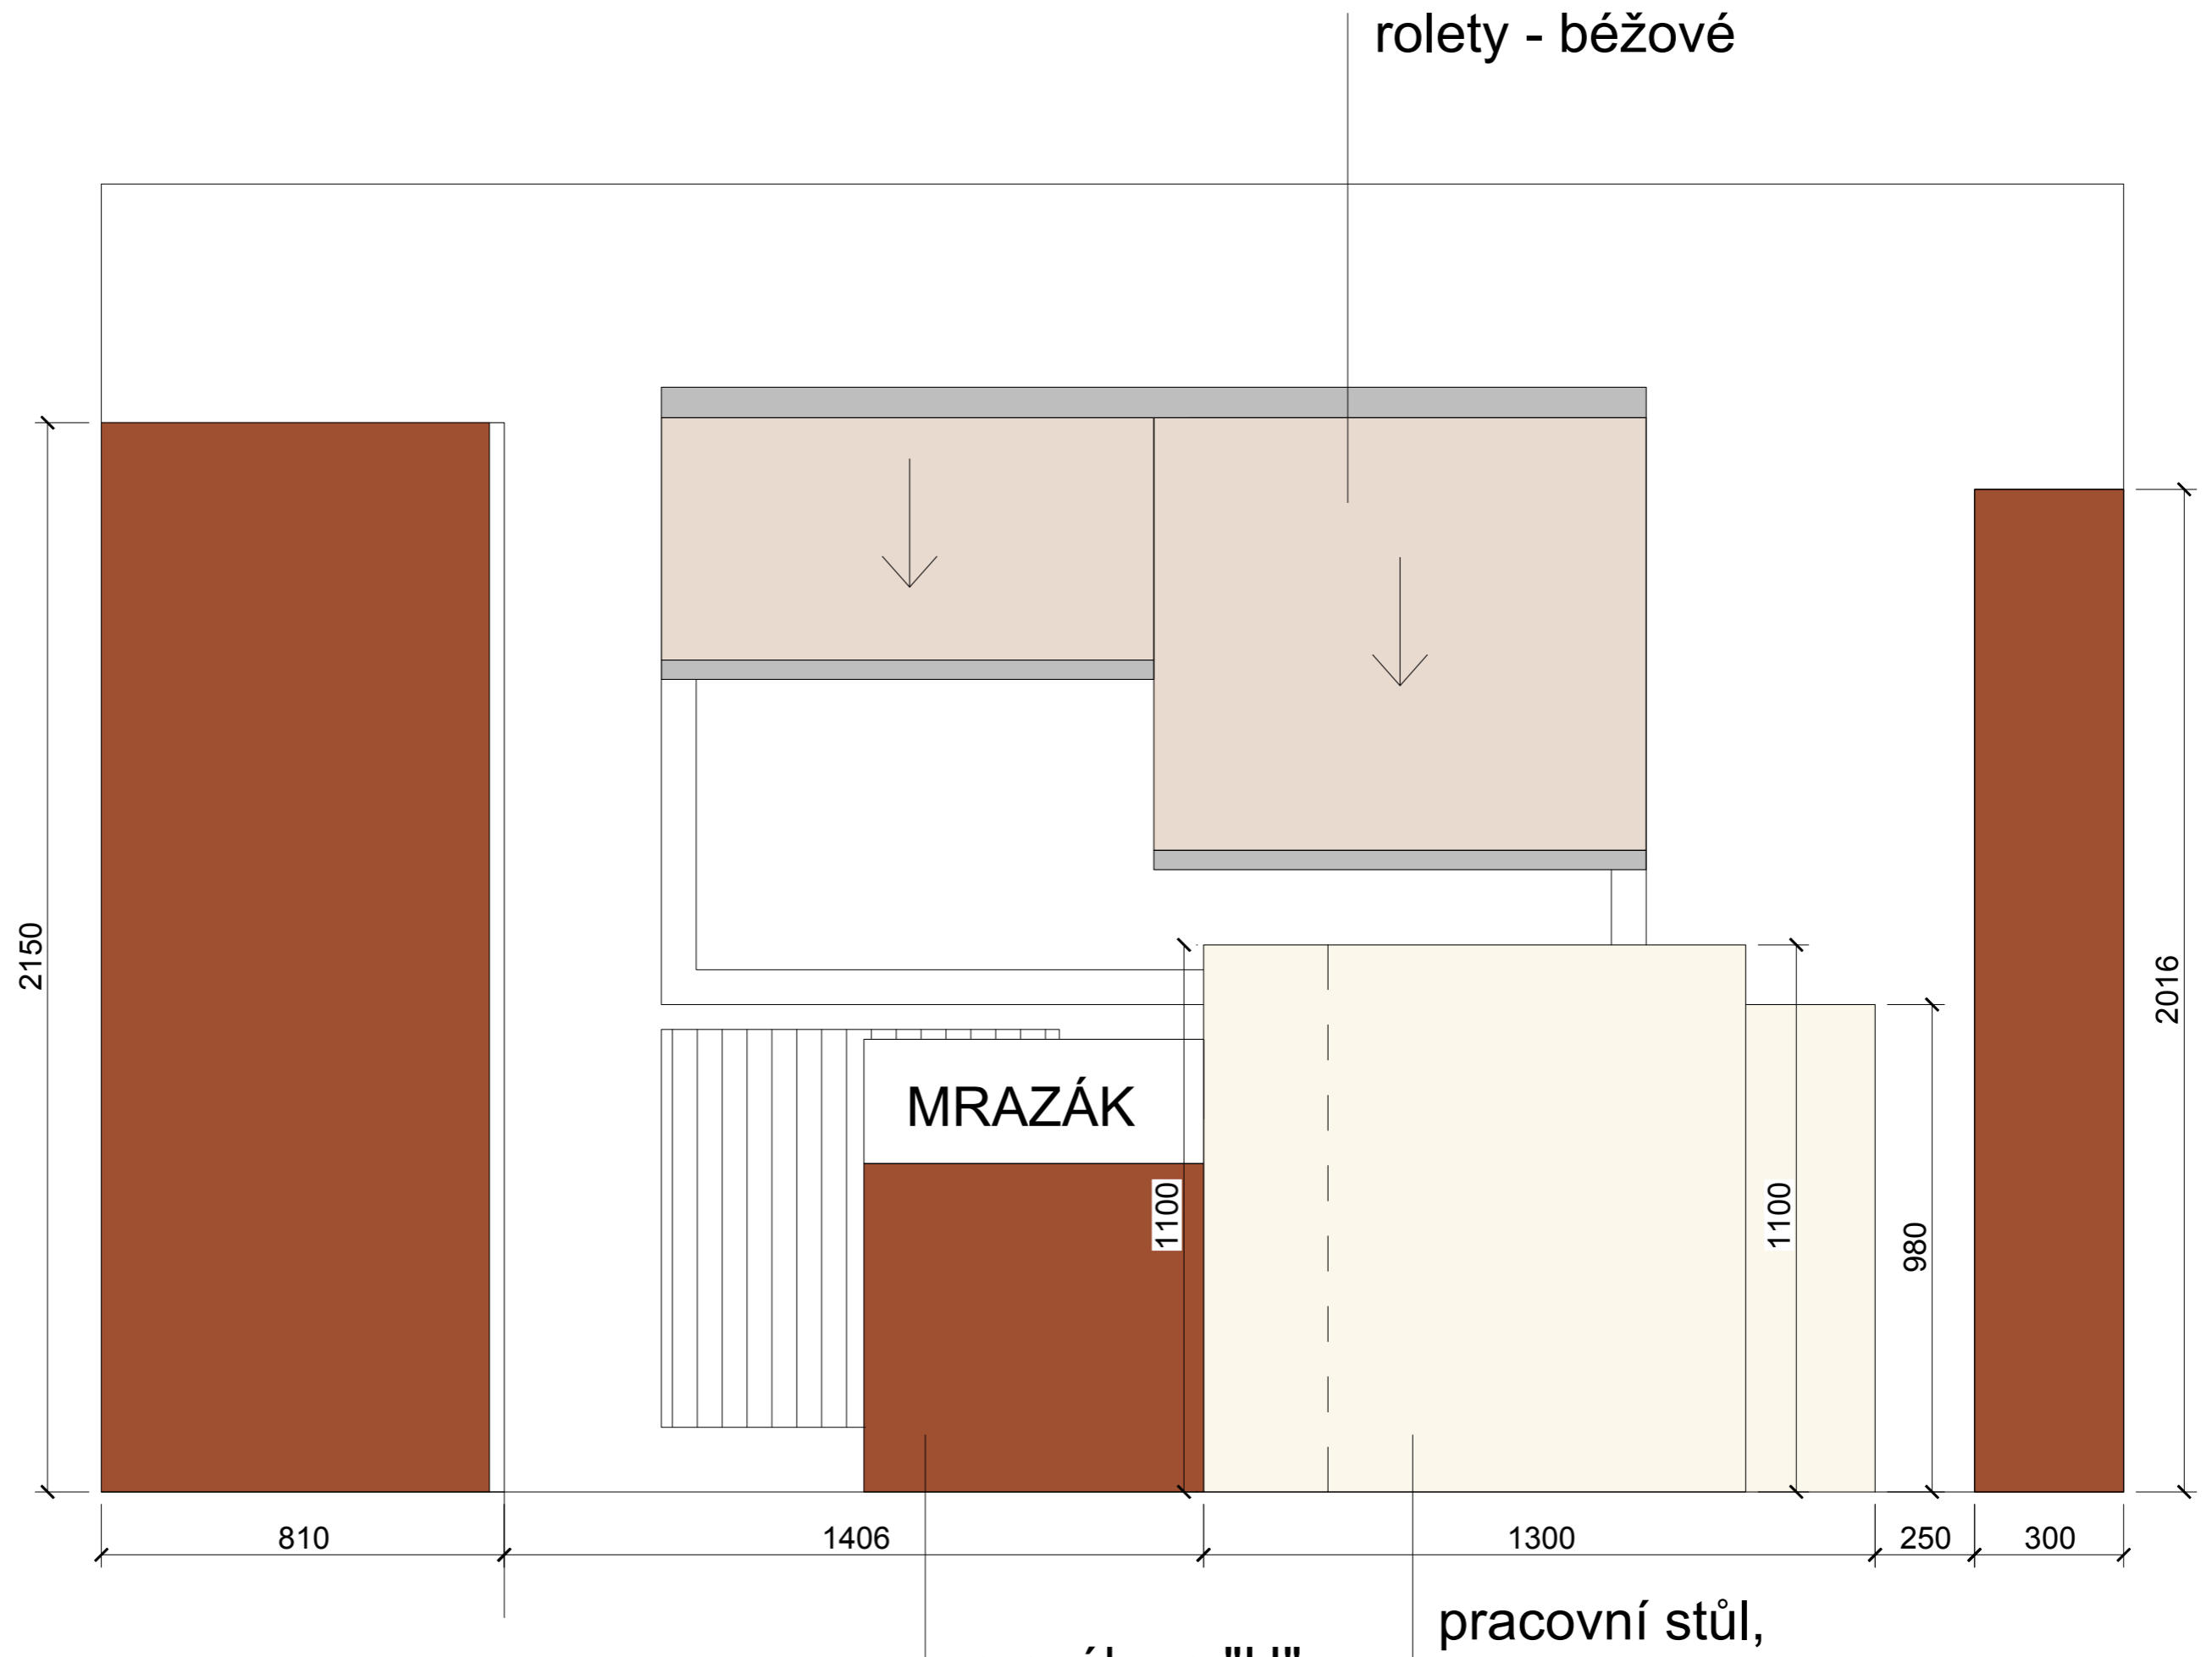

A4, 1:50

Půdorys

Poznámka:
výmalba stěn - bílá polar
dlažba - stávající
korpusy tl. 36 mm
korpus, dvířka - dezén: dřevo
hnědočervené - švestka

pracovní pult/podkladna

mléčné sklo/corion
- podsvíceno

vložený pracovní stůl

nižší výška kvůli oknu

mléčné sklo/corion
- podsvíceno

pracovní plocha -
LTD/dýha/masiv

hliníková mřížka
nad topením

stěna se vstupními dveřmi

dvířka výklop, bez
spodní police (horní
plnění kávovaru)

skleněná dvířka
čirá - s potiskem
(silueta NY apod.)

TV

police, tl. 36 mm

dvířka výklop

rám kolem lednic
a kávovaru

šikmé police (viz.
půdorys), tl. polic 36 mm

skleněná dvířka s potiskem

stěna s kontrolkami a dveřmi do zázemí "B"

stěna s oknem a pokladnou

stěna se vstupními dveřmi

rolety - béžové

sedačka - přímá, pro 3 osoby,
tmavá kůže

police na časopisy
tl. polic 36 mm

kovový pásek proti
vypadnutí časopisu

Nábytek

konferenční stolek kulatý
materiál: jako nábytek, dezén:
dřevo - švestka