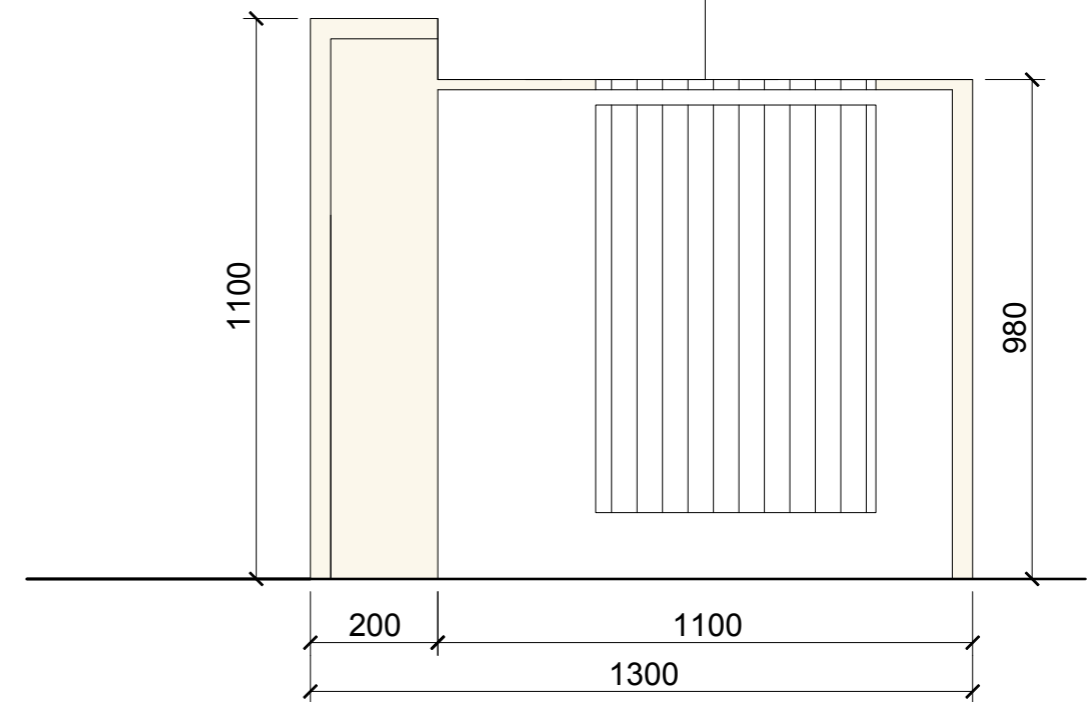

A4, 1:50

Půdorys

Poznámka:
výmalba stěn - bílá polar
dlažba - stávající
korpusy tl. 36 mm
korpus, dvířka - dezén: dřevo
hnědočervené - švestka

pracovní pult/podkladna

mléčné sklo/corion
- podsvíceno

vložený pracovní stůl

nižší výška kvůli oknu

mléčné sklo/corion
- podsvíceno

pracovní plocha -
LTD/dýha/masiv

hliníková mřížka
nad topením

stěna se vstupními dveřmi

dvířka výklop, bez
spodní police (horní
plnění kávovaru)

skleněná dvířka
čirá - s potiskem
(silueta NY apod.)

TV

police, tl. 36 mm

dvířka výklop

rám kolem lednic
a kávovaru

šikmé police (viz.
půdorys), tl. polic 36 mm

skleněná dvířka s potiskem

stěna s kontrolkami a dveřmi do zázemí "B"

stěna s oknem a pokladnou

stěna se vstupními dveřmi

rolety - béžové

sedačka - přímá, pro 3 osoby,
tmavá kůže

police na časopisy
tl. polic 36 mm

kovový pásek proti
vypadnutí časopisu

Nábytek

konferenční stolek kulatý
materiál: jako nábytek, dezén:
dřevo - švestka