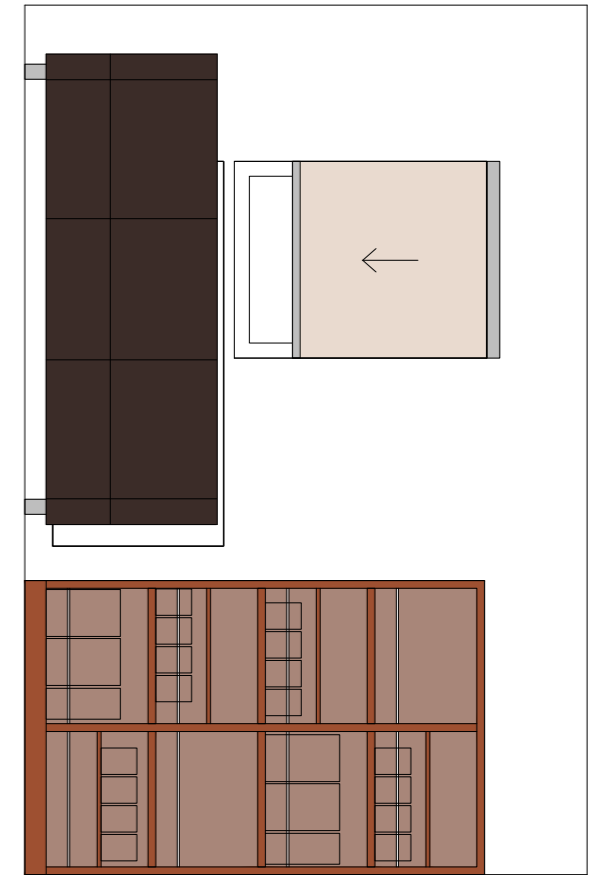

A4, 1:50

Půdorys

Poznámka:
výmalba stěn - bílá polar
dlažba - stávající
korpusy tl. 36 mm
korpus, dvířka - dezén: dřevo
hnědočervené - švestka

pracovní pult/podkladna

mléčné sklo/corion
- podsvíceno

vložený pracovní stůl

nižší výška kvůli oknu

mléčné sklo/corion
- podsvíceno

pracovní plocha -
LTD/dýha/masiv

hliníková mřížka
nad topením

stěna se vstupními dveřmi

dvířka výklop, bez
spodní police (horní
plnění kávovaru)

skleněná dvířka
čirá - s potiskem
(silueta NY apod.)

TV

police, tl. 36 mm

dvířka výklop

rám kolem lednic
a kávovaru

šikmé police (viz.
půdorys), tl. polic 36 mm

skleněná dvířka s potiskem

stěna s kontrolkami a dveřmi do zázemí "B"

stěna s oknem a pokladnou

stěna se vstupními dveřmi

rolety - béžové

sedačka - přímá, pro 3 osoby,
tmavá kůže

police na časopisy
tl. polic 36 mm

kovový pásek proti
vypadnutí časopisu

Nábytek

konferenční stolek kulatý
materiál: jako nábytek, dezén:
dřevo - švestka