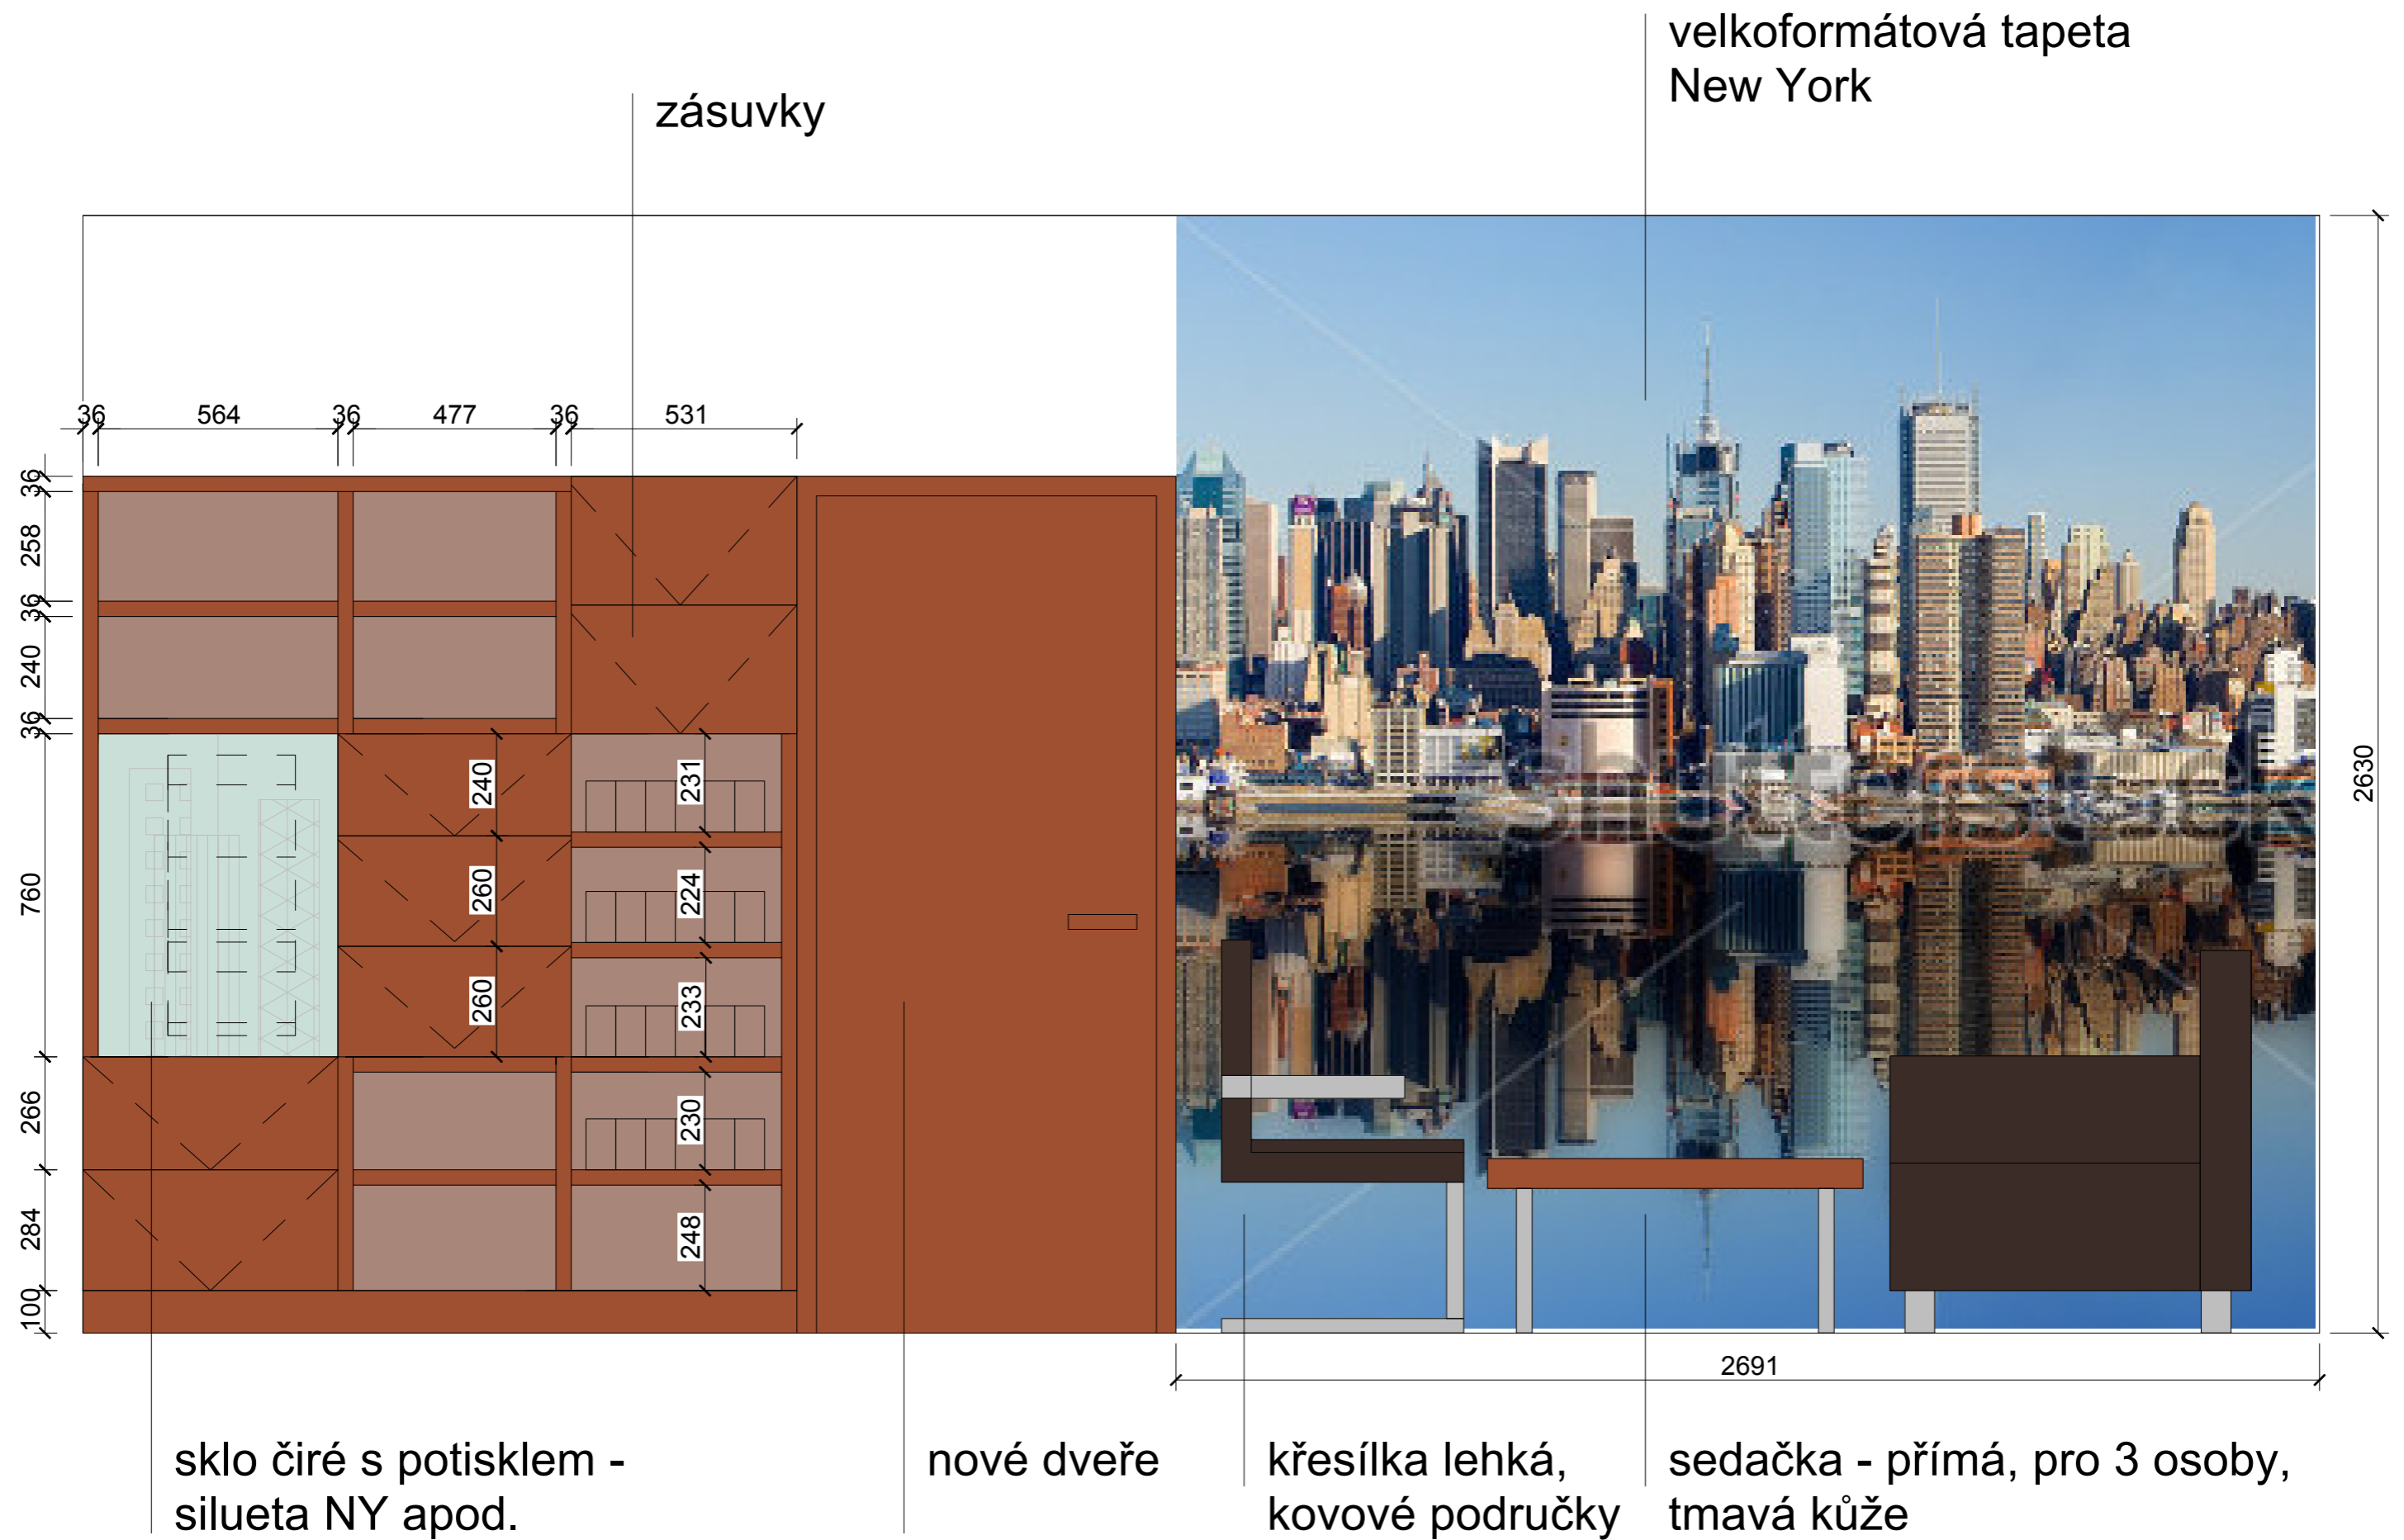

A4, 1:50

Půdorys

Poznámka:
výmalba stěn - bílá polar
dlažba - stávající
korpusy tl. 36 mm
korpus, dvířka - dezén: dřevo
hnědočervené - švestka

pracovní pult/podkladna

mléčné sklo/corion
- podsvíceno

vložený pracovní stůl

nižší výška kvůli oknu

mléčné sklo/corion
- podsvíceno

pracovní plocha -
LTD/dýha/masiv

hliníková mřížka
nad topením

stěna se vstupními dveřmi

dvířka výklop, bez
spodní police (horní
plnění kávovaru)

skleněná dvířka
čirá - s potiskem
(silueta NY apod.)

TV

police, tl. 36 mm

dvířka výklop

rám kolem lednic
a kávovaru

šikmé police (viz.
půdorys), tl. polic 36 mm

skleněná dvířka s potiskem

stěna s kontrolkami a dveřmi do zázemí "B"

stěna s oknem a pokladnou

stěna se vstupními dveřmi

rolety - béžové

sedačka - přímá, pro 3 osoby,
tmavá kůže

police na časopisy
tl. polic 36 mm

kovový pásek proti
vypadnutí časopisu

Nábytek

konferenční stolek kulatý
materiál: jako nábytek, dezén:
dřevo - švestka