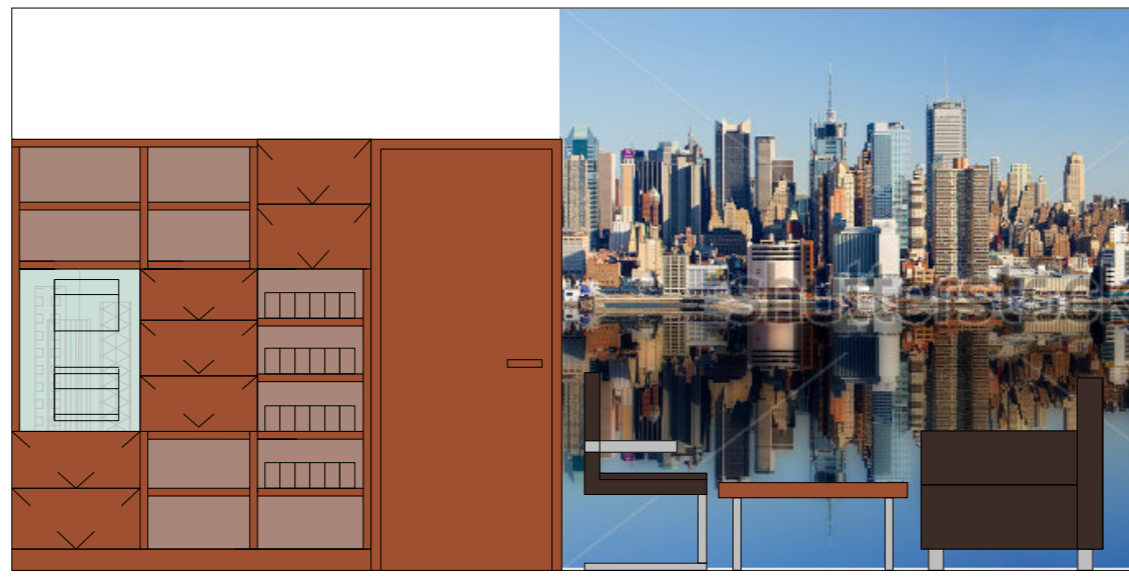

A4, 1:50

Půdorys

Poznámka:
výmalba stěn - bílá polar
dlažba - stávající
korpusy tl. 36 mm
korpus, dvířka - dezén: dřevo
hnědočervené - švestka

pracovní pult/podkladna

mléčné sklo/corion
- podsvíceno

vložený pracovní stůl

nižší výška kvůli oknu

mléčné sklo/corion
- podsvíceno

pracovní plocha -
LTD/dýha/masiv

hliníková mřížka
nad topením

stěna se vstupními dveřmi

dvířka výklop, bez
spodní police (horní
plnění kávovaru)

skleněná dvířka
čirá - s potiskem
(silueta NY apod.)

TV

police, tl. 36 mm

dvířka výklop

rám kolem lednic
a kávovaru

šikmé police (viz.
půdorys), tl. polic 36 mm

skleněná dvířka s potiskem

stěna s kontrolkami a dveřmi do zázemí "B"

stěna s oknem a pokladnou

stěna se vstupními dveřmi

rolety - béžové

sedačka - přímá, pro 3 osoby,
tmavá kůže

police na časopisy
tl. polic 36 mm

kovový pásek proti
vypadnutí časopisu

Nábytek

konferenční stolek kulatý
materiál: jako nábytek, dezén:
dřevo - švestka