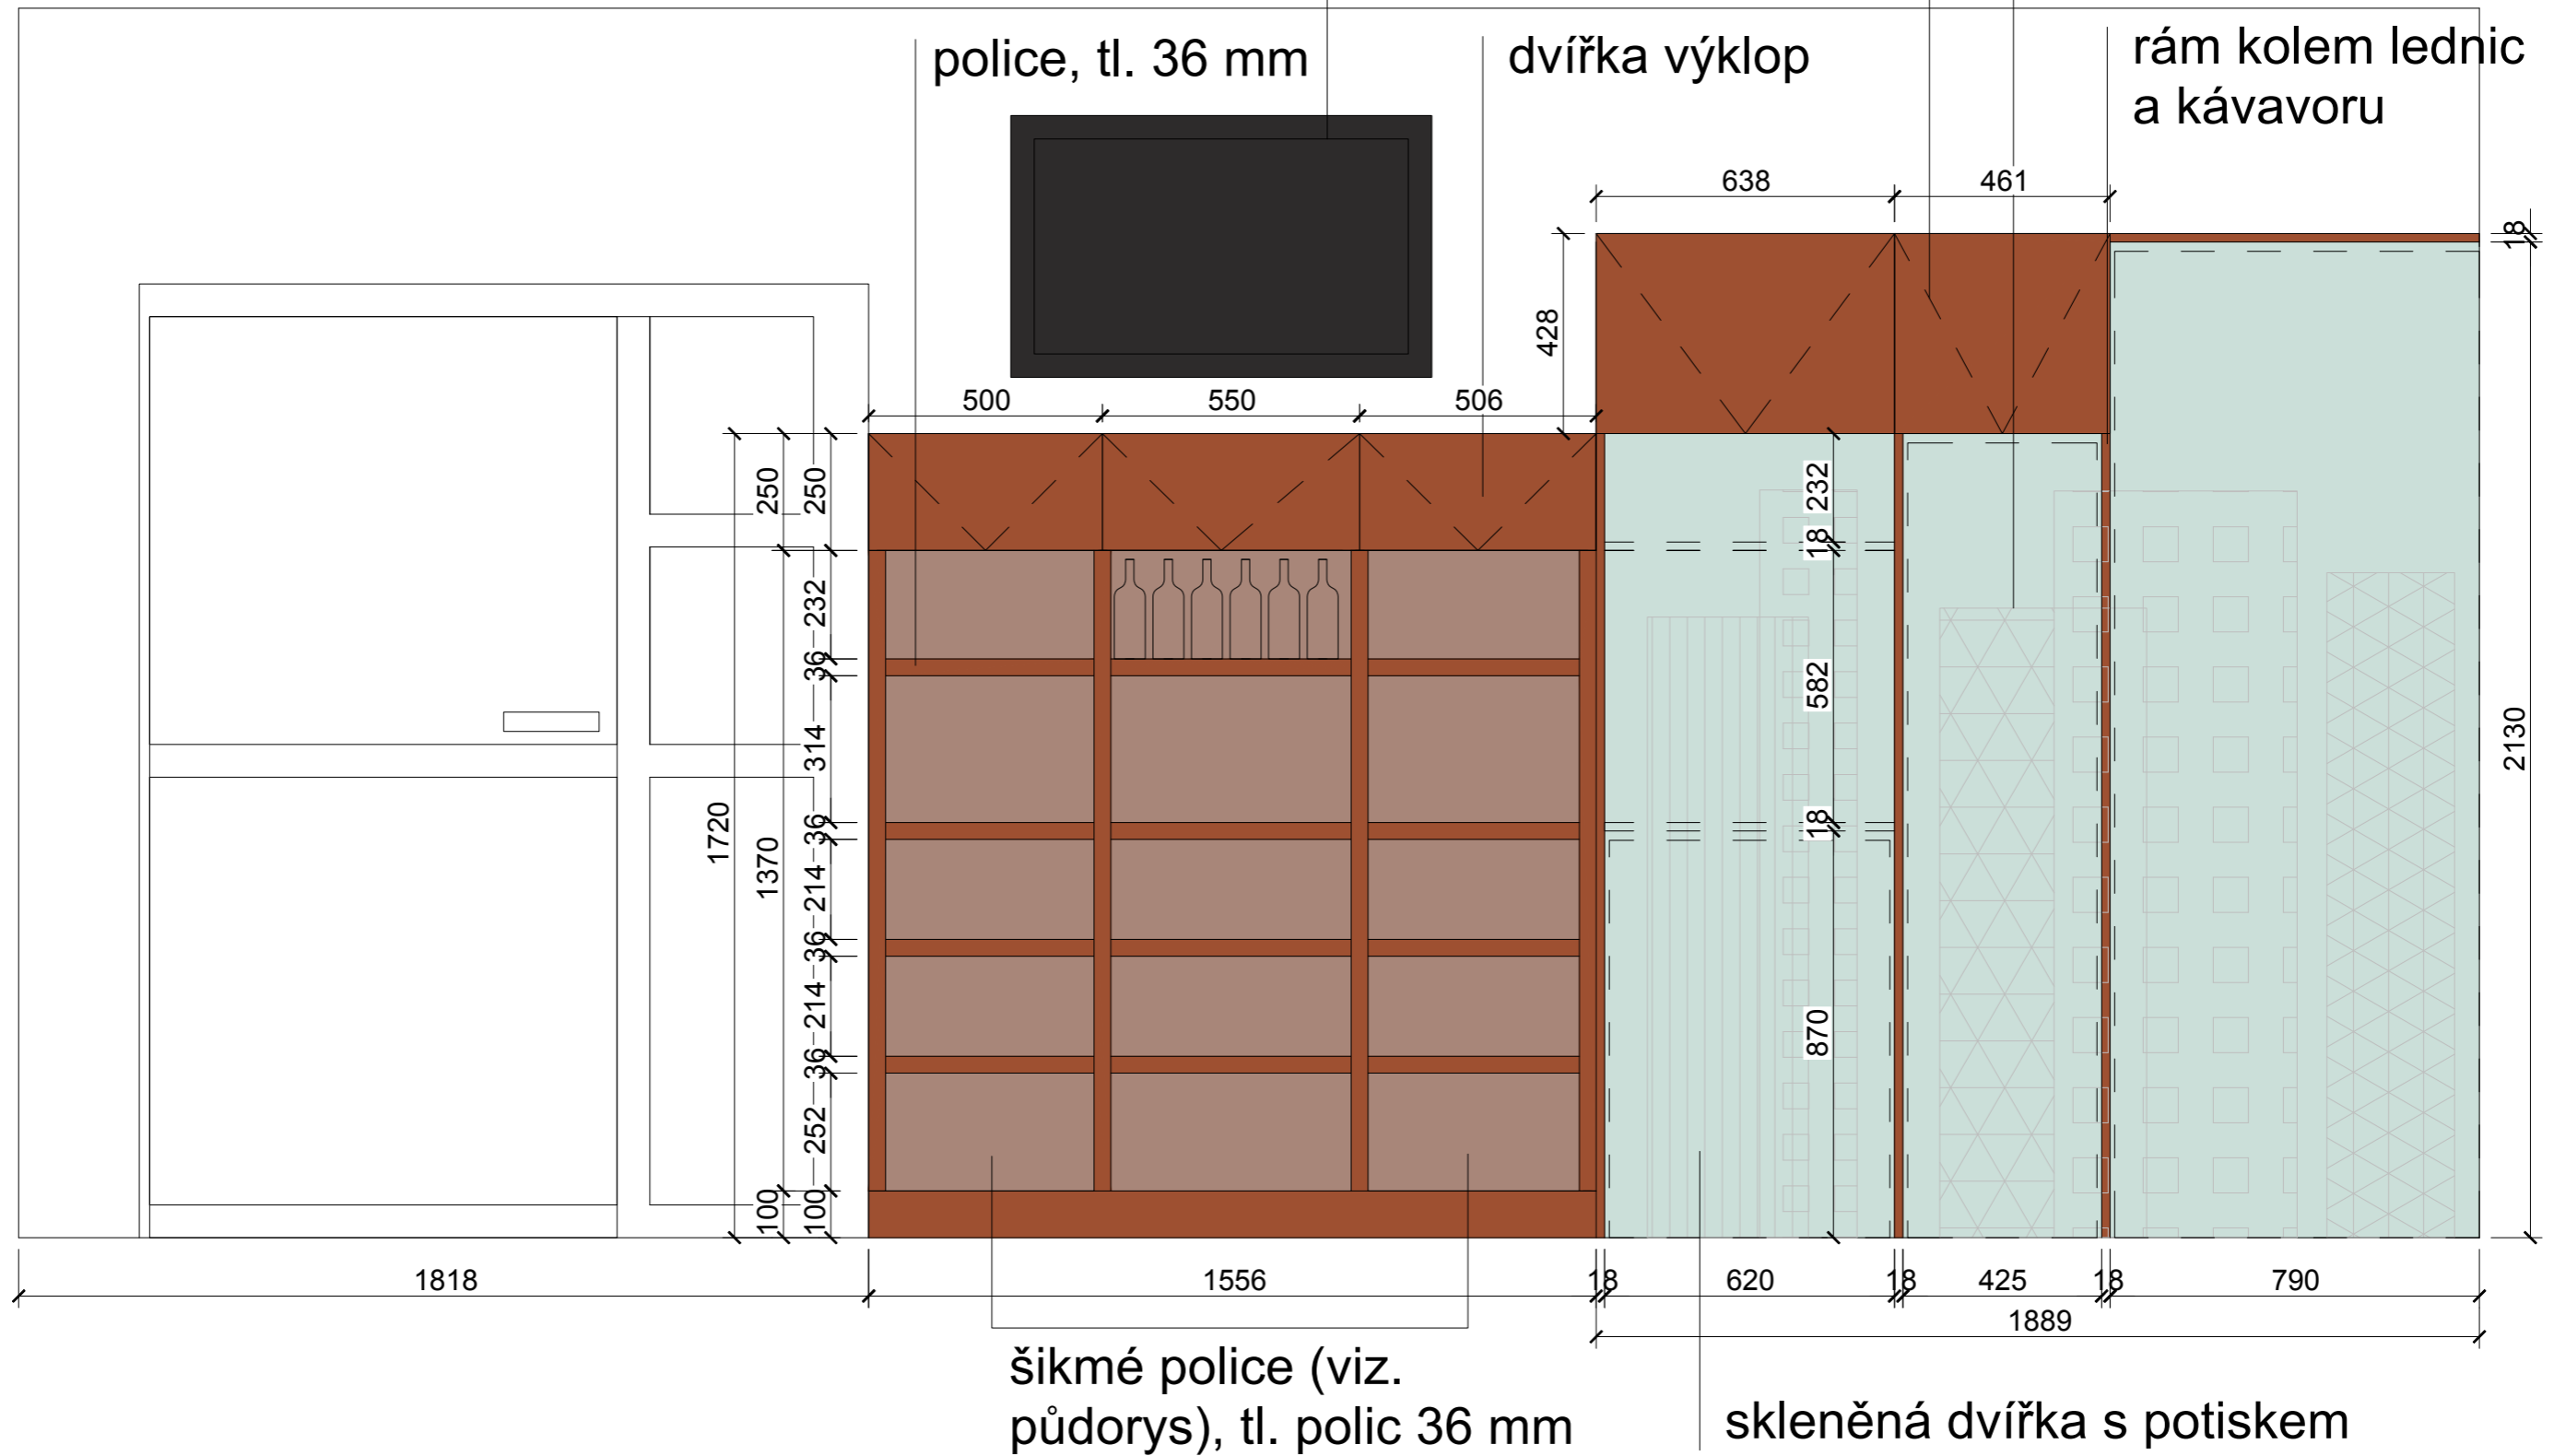

A4, 1:50

Půdorys

Poznámka:
výmalba stěn - bílá polar
dlažba - stávající
korpusy tl. 36 mm
korpus, dvířka - dezén: dřevo
hnědočervené - švestka

pracovní pult/podkladna

mléčné sklo/corion
- podsvíceno

vložený pracovní stůl

nižší výška kvůli oknu

mléčné sklo/corion
- podsvíceno

pracovní plocha -
LTD/dýha/masiv

hliníková mřížka
nad topením

stěna se vstupními dveřmi

dvířka výklop, bez
spodní police (horní
plnění kávovaru)

skleněná dvířka
čirá - s potiskem
(silueta NY apod.)

TV

police, tl. 36 mm

dvířka výklop

rám kolem lednic
a kávovaru

šikmé police (viz.
půdorys), tl. polic 36 mm

skleněná dvířka s potiskem

stěna s kontrolkami a dveřmi do zázemí "B"

stěna s oknem a pokladnou

stěna se vstupními dveřmi

rolety - béžové

sedačka - přímá, pro 3 osoby,
tmavá kůže

police na časopisy
tl. polic 36 mm

kovový pásek proti
vypadnutí časopisu

Nábytek

konferenční stolek kulatý
materiál: jako nábytek, dezén:
dřevo - švestka