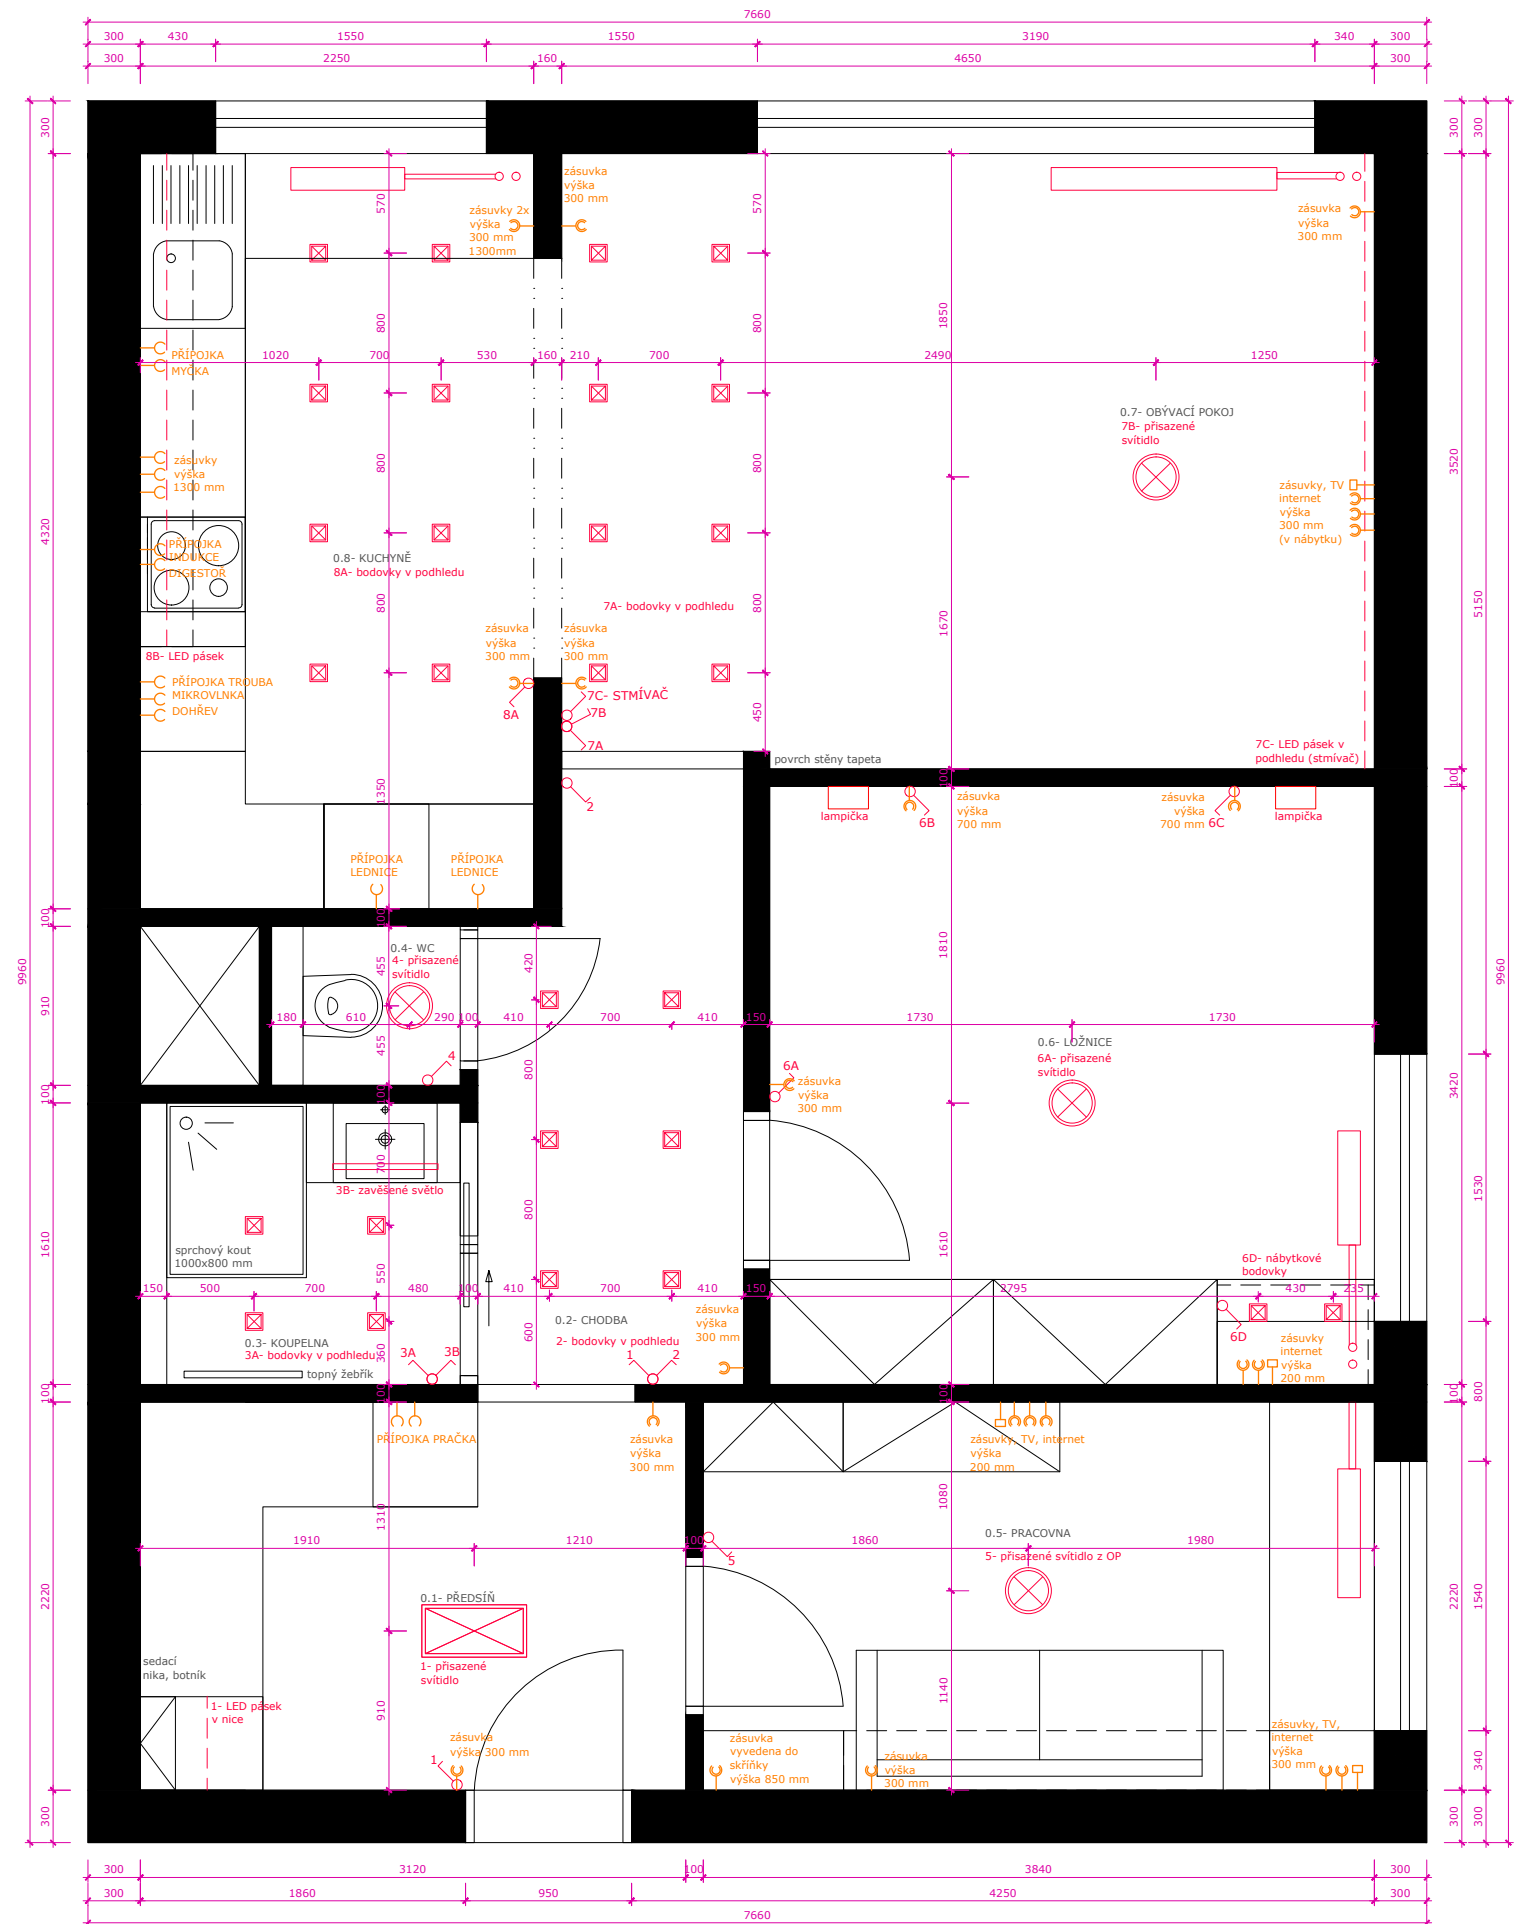

NÁVRH INTERIÉRU

“Nová tvář bytu 3+1”

Brno

PŮDORYS CELÝ BYT- stávající stav

PŮDORYS NÁVRH

REALIZACE PŘEDPOKLÁDÁ:

- změna dispozice (průchod mezi kuchyní a obývacím pokojem)
- nové podlahy
- nové povrchy stěn (stěrky, malby, tapety)
- SDK podlahy
- kompletní osvětlení
- nábytek
- doplňky
- stínění (žaluzie, závěsy, záclony)
- výměna radiátorů
- nové rozvody elektro

PŮDORYS NÁVRH

POHLED KUCHYNĚ

POHLED KE DVEŘÍM

POHLED K OKNU

POHLED TV STĚNA

PODLAHA CELÝ BYT

Conceptline 3036 Classic Oak Dark 303

PLOŠNÉ MATERIÁLY - KUCHYNĚ A OBÝVACÍ POKOJ