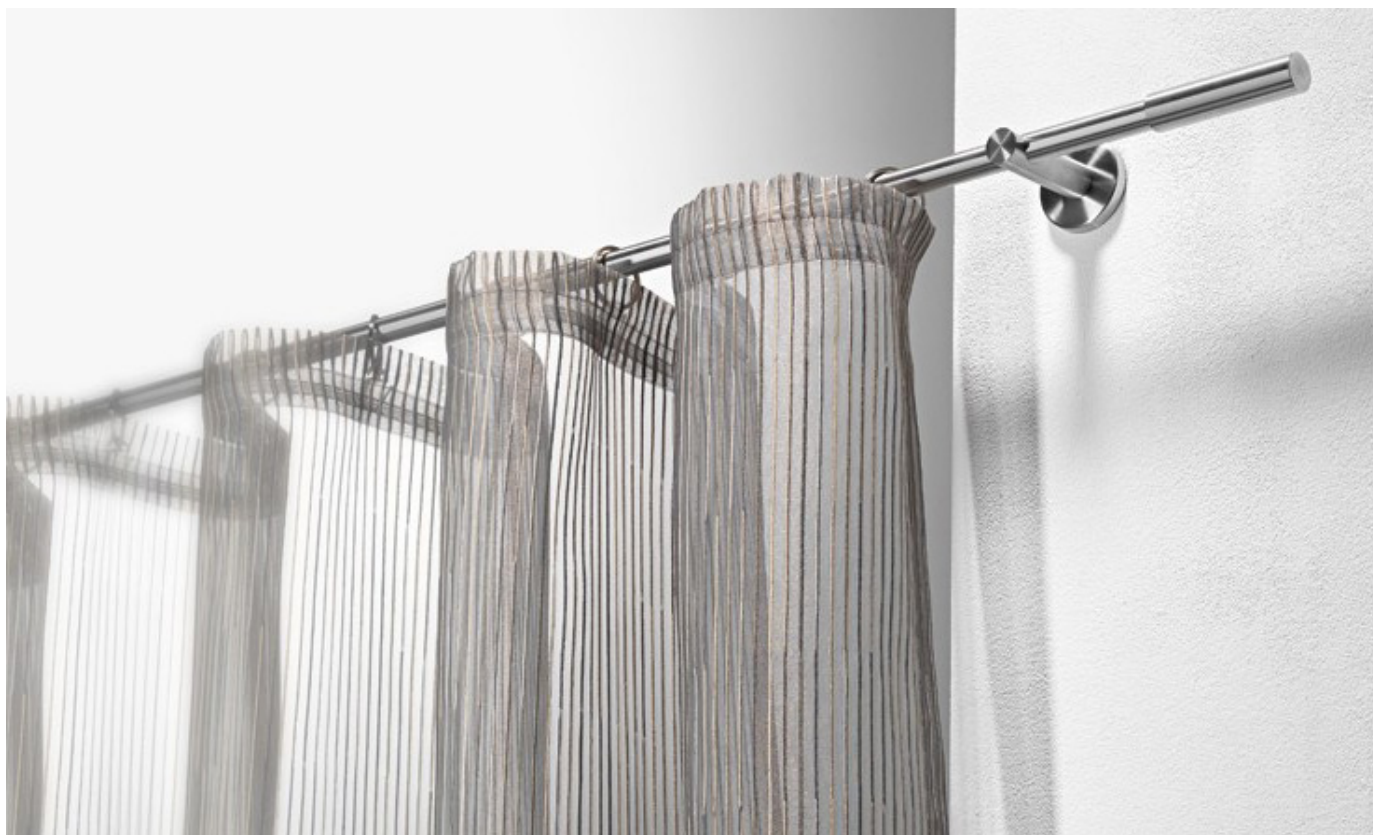

PRODUKTY

Kovová garnyž

věšák na kalhoty

úchytka ALBONA

PŘEDSÍŇ- POHLED OD VSTUPU

PŘEDSÍŇ- POHLED KE DVEŘÍM

PŘEDSÍŇ- POHLED OD PRACOVNY

vestavná skříň
lamino bílé 18 mm
dřevodekor
hloubka 600 mm
otevírání úchytka/tip-on