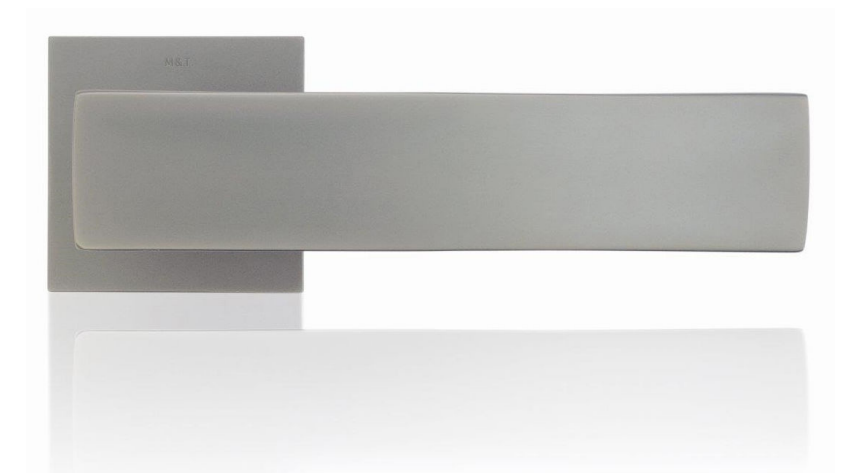

PŘEDSÍŇ- POHLED K PRACOVNĚ