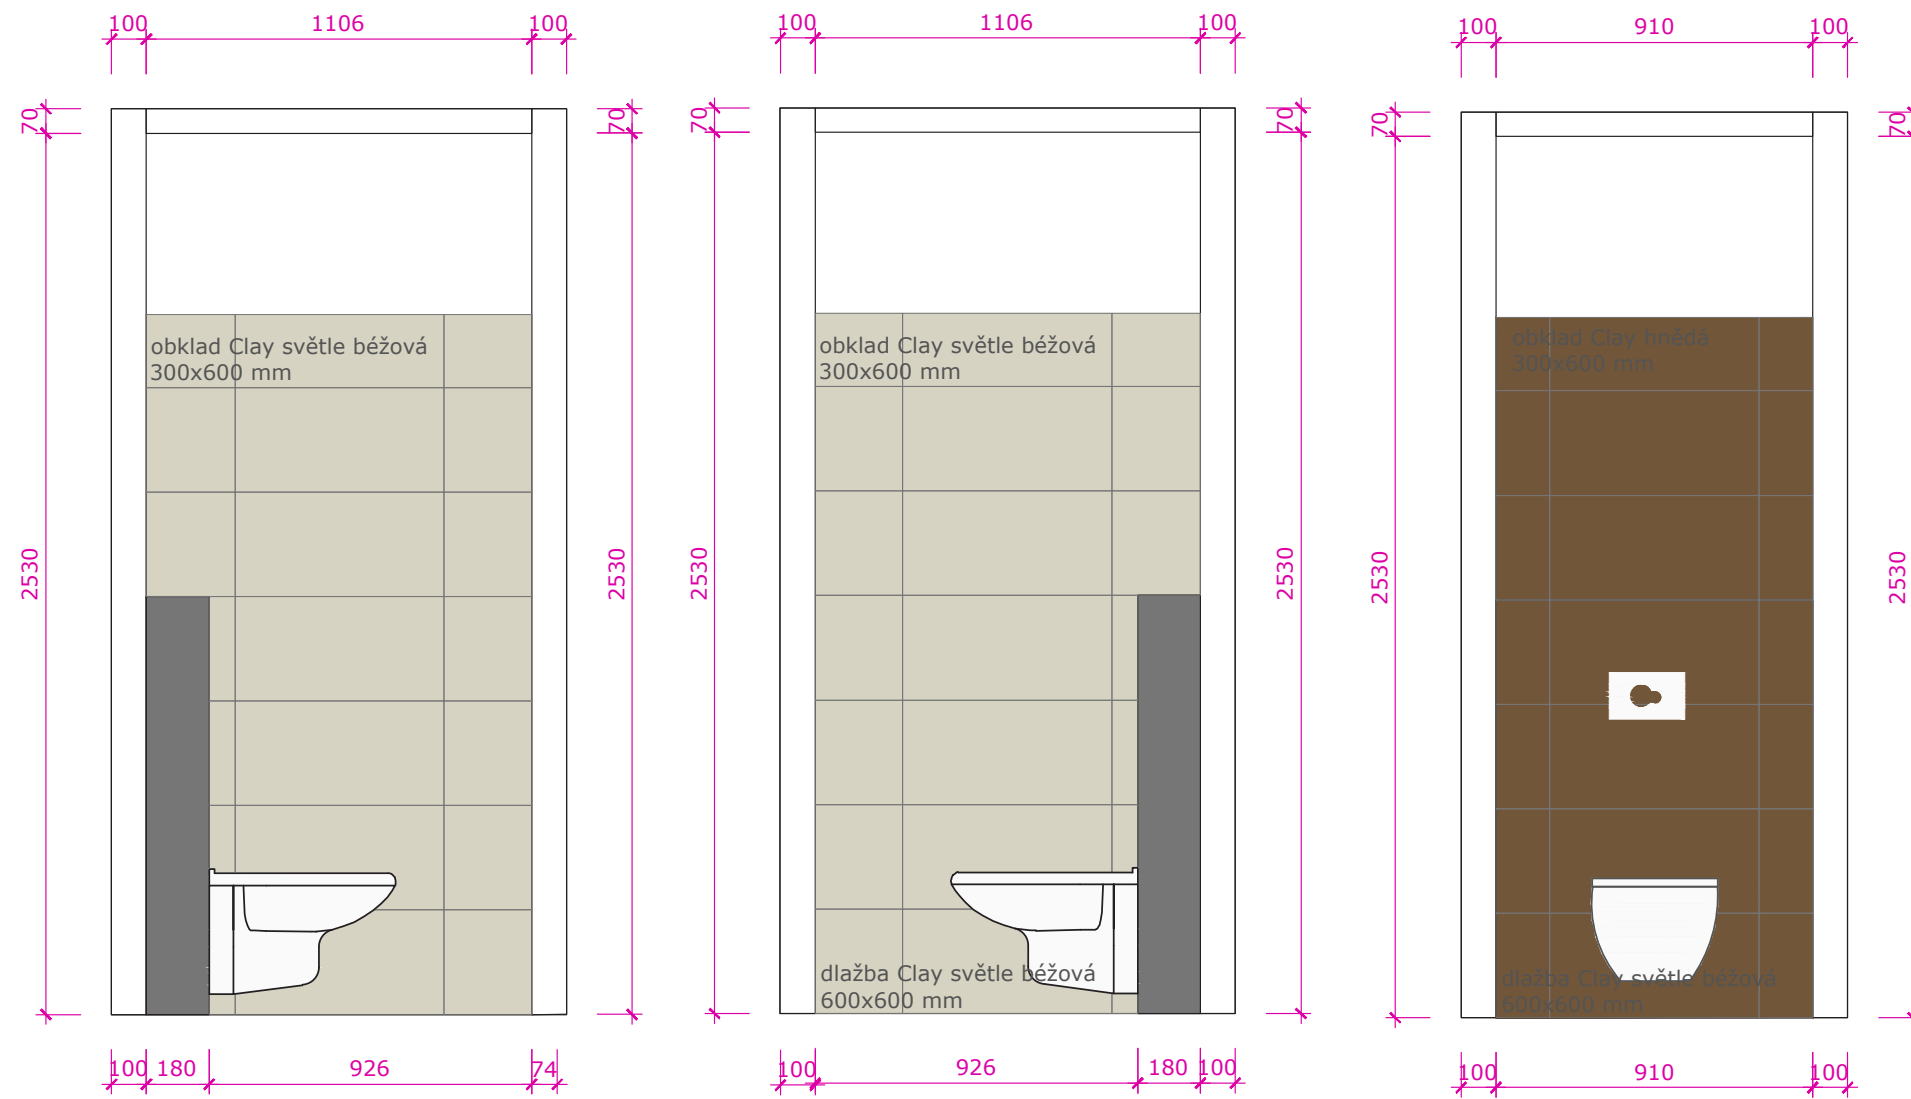

WC- SPÁROŘEZ

WC SVĚTLO