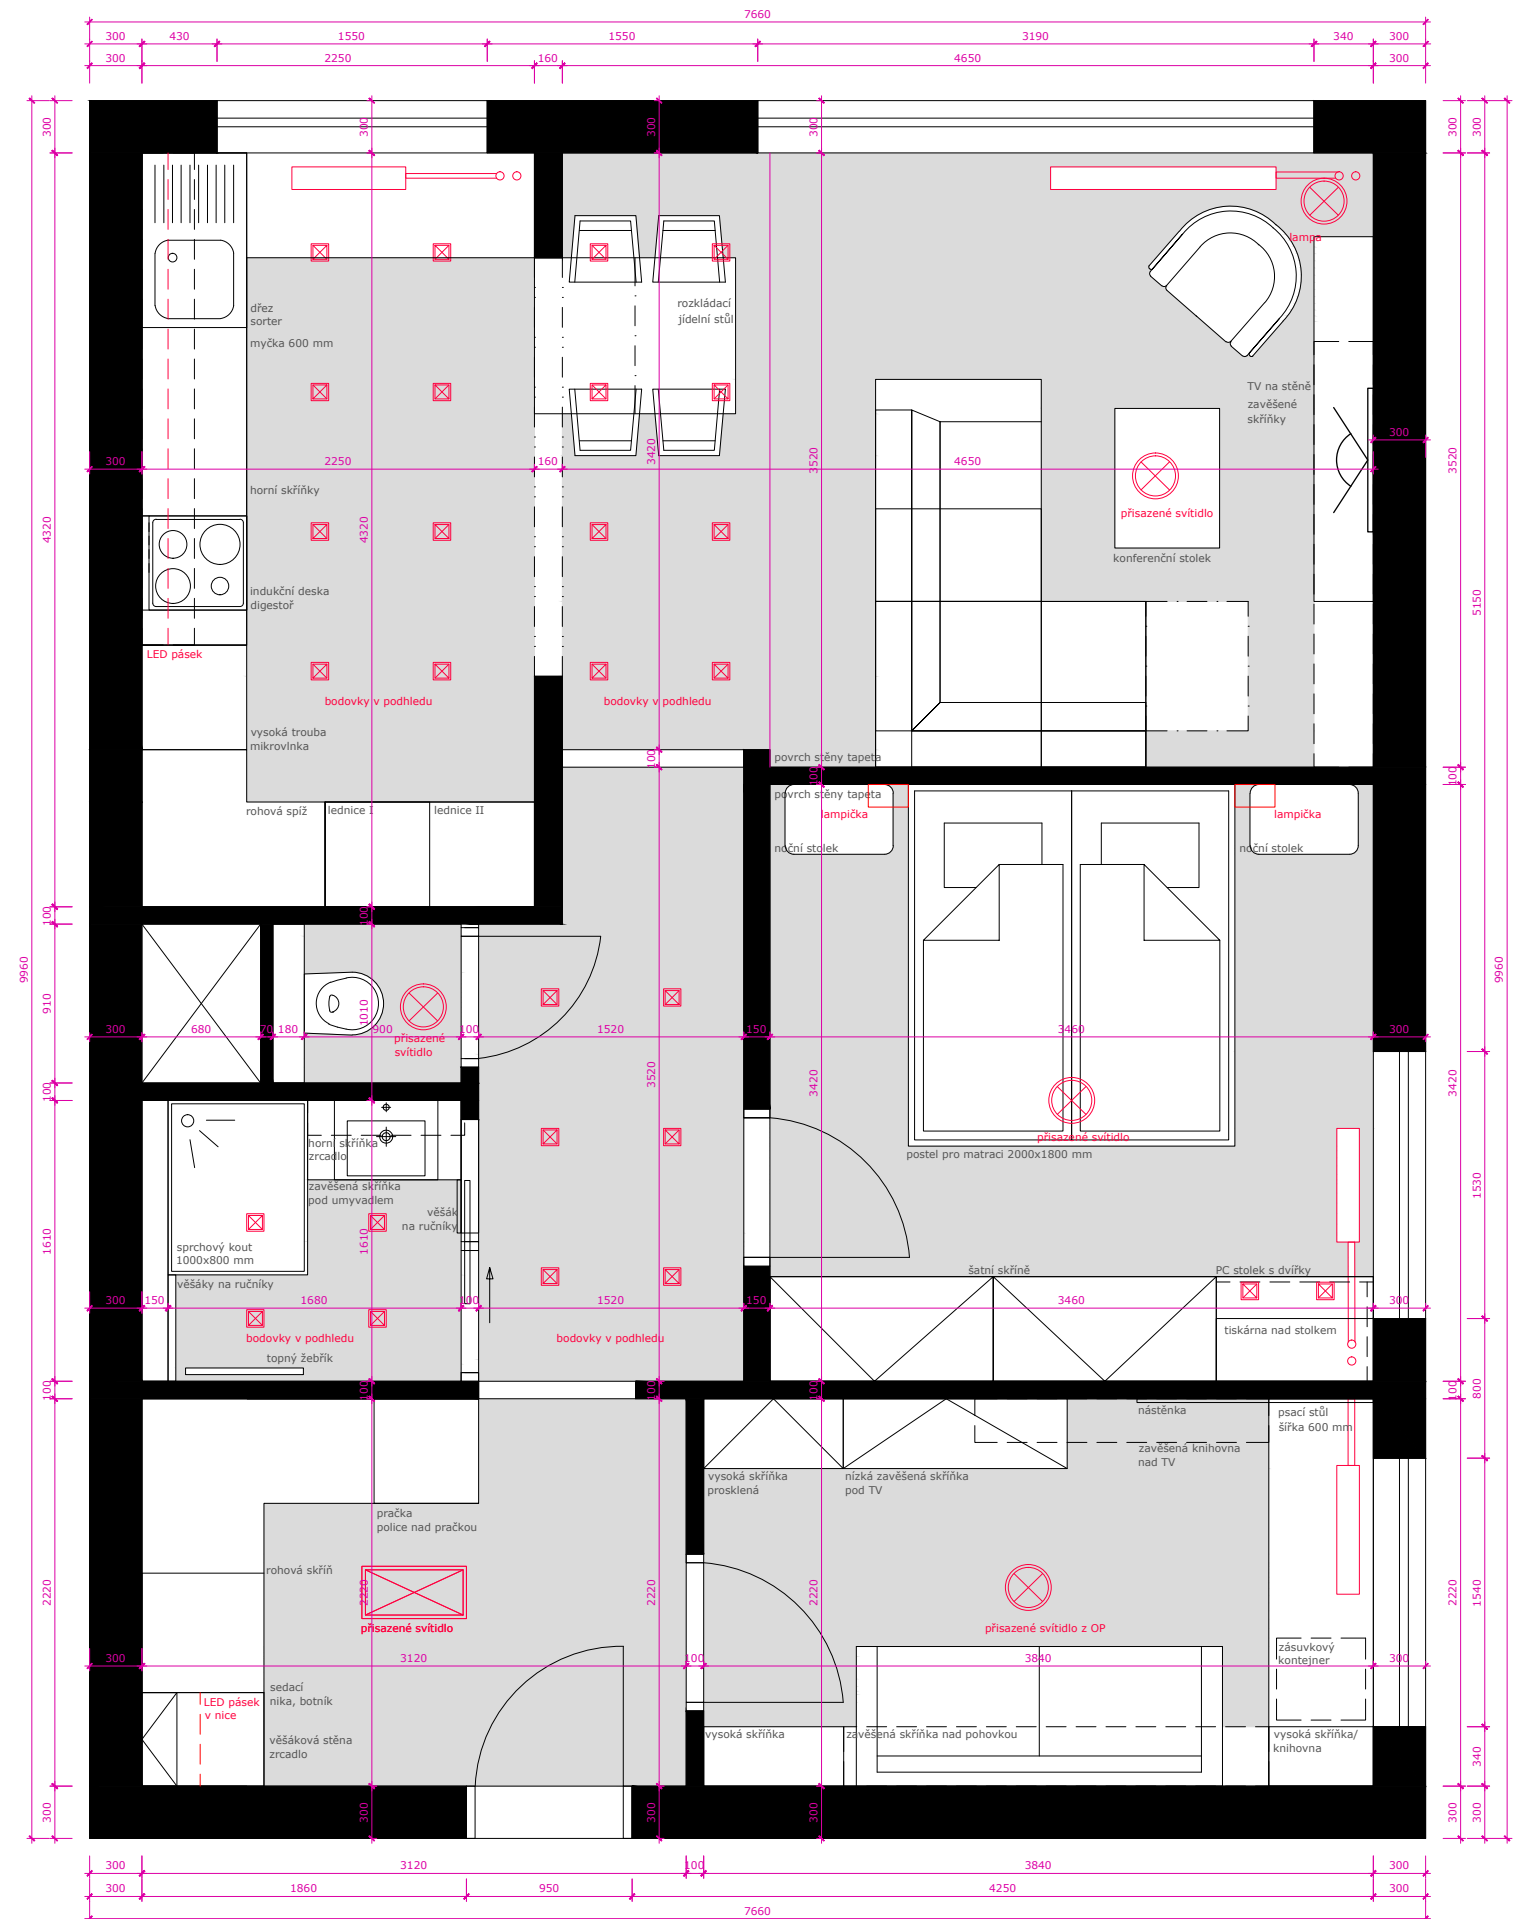

NÁVRH INTERIÉRU

“Nová tvář bytu 3+1”

Brno

PŮDORYS CELÝ BYT- stávající stav

PŮDORYS NÁVRH

REALIZACE PŘEDPOKLÁDÁ:

- změna dispozice (průchod mezi kuchyní a obývacím pokojem)
- nové podlahy
- nové povrchy stěn (stěrky, malby, tapety)
- SDK podlahy
- kompletní osvětlení
- nábytek
- doplňky
- stínění (žaluzie, závěsy, záclony)
- výměna radiátorů
- nové rozvody elektro

PŮDORYS NÁVRH

POHLED KUCHYNĚ

POHLED KE DVEŘÍM

POHLED K OKNU

POHLED TV STĚNA

PODLAHA CELÝ BYT

Conceptline 3036 Classic Oak Dark 303

PLOŠNÉ MATERIÁLY - KUCHYNĚ A OBÝVACÍ POKOJ