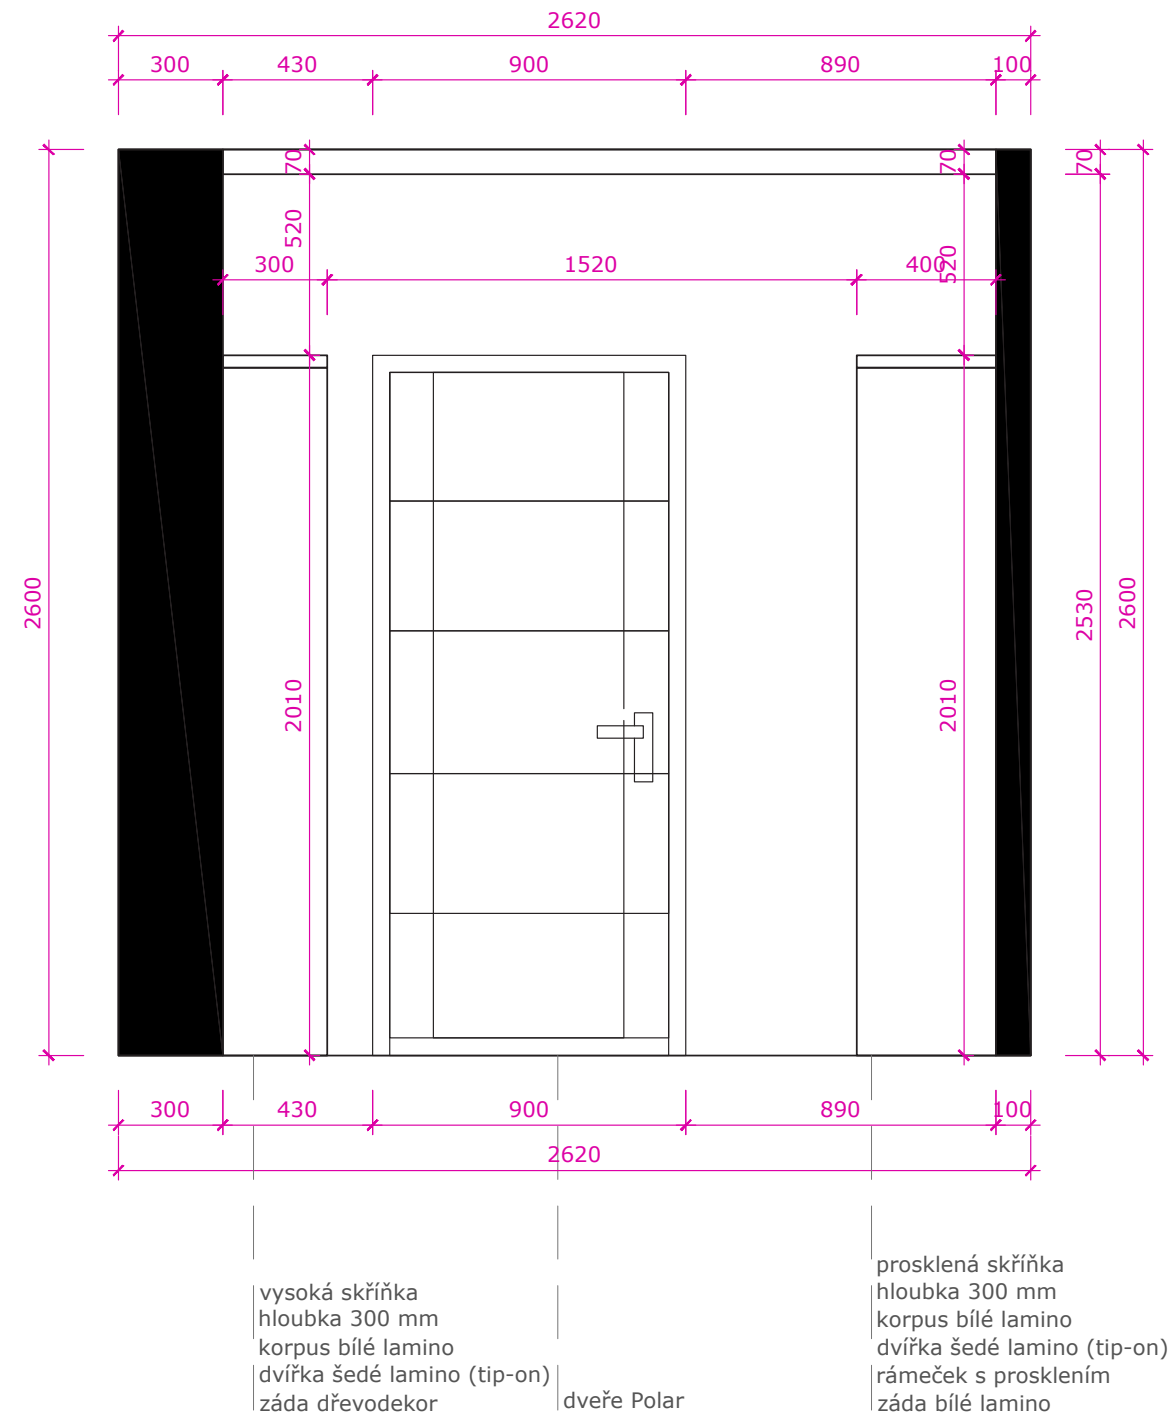

PRACOVNA- POHLED KE DVEŘÍM