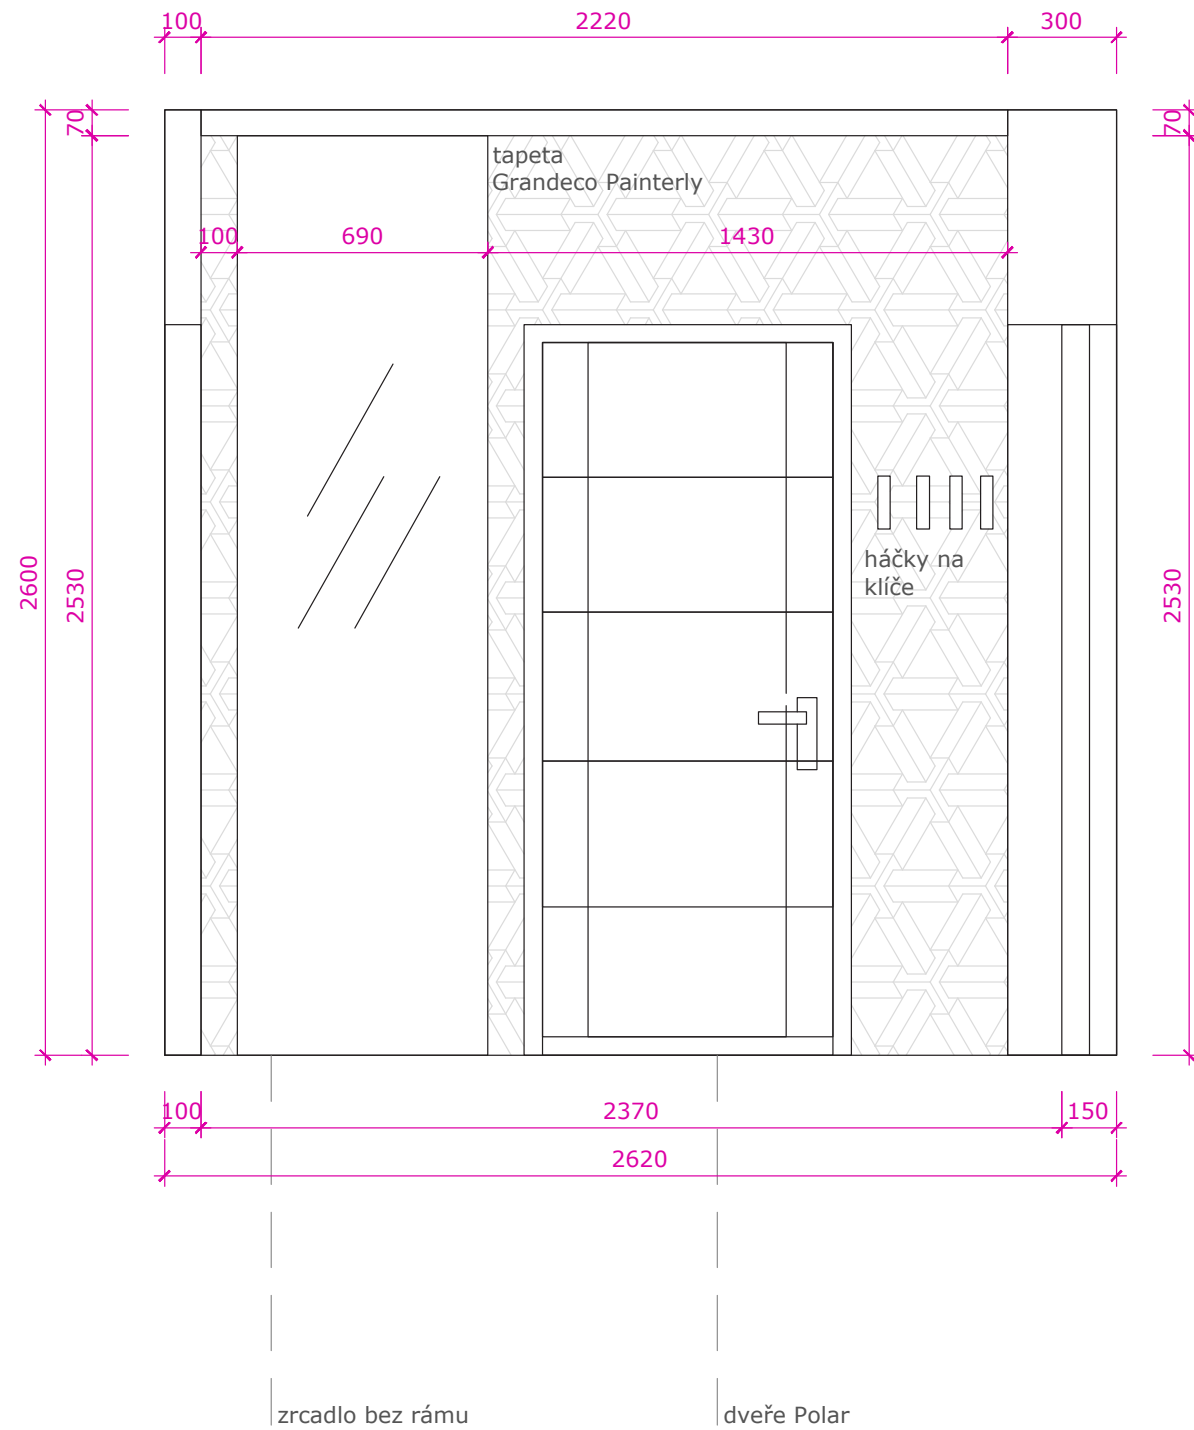

PŘEDSÍŇ- POHLED K PRACOVNĚ