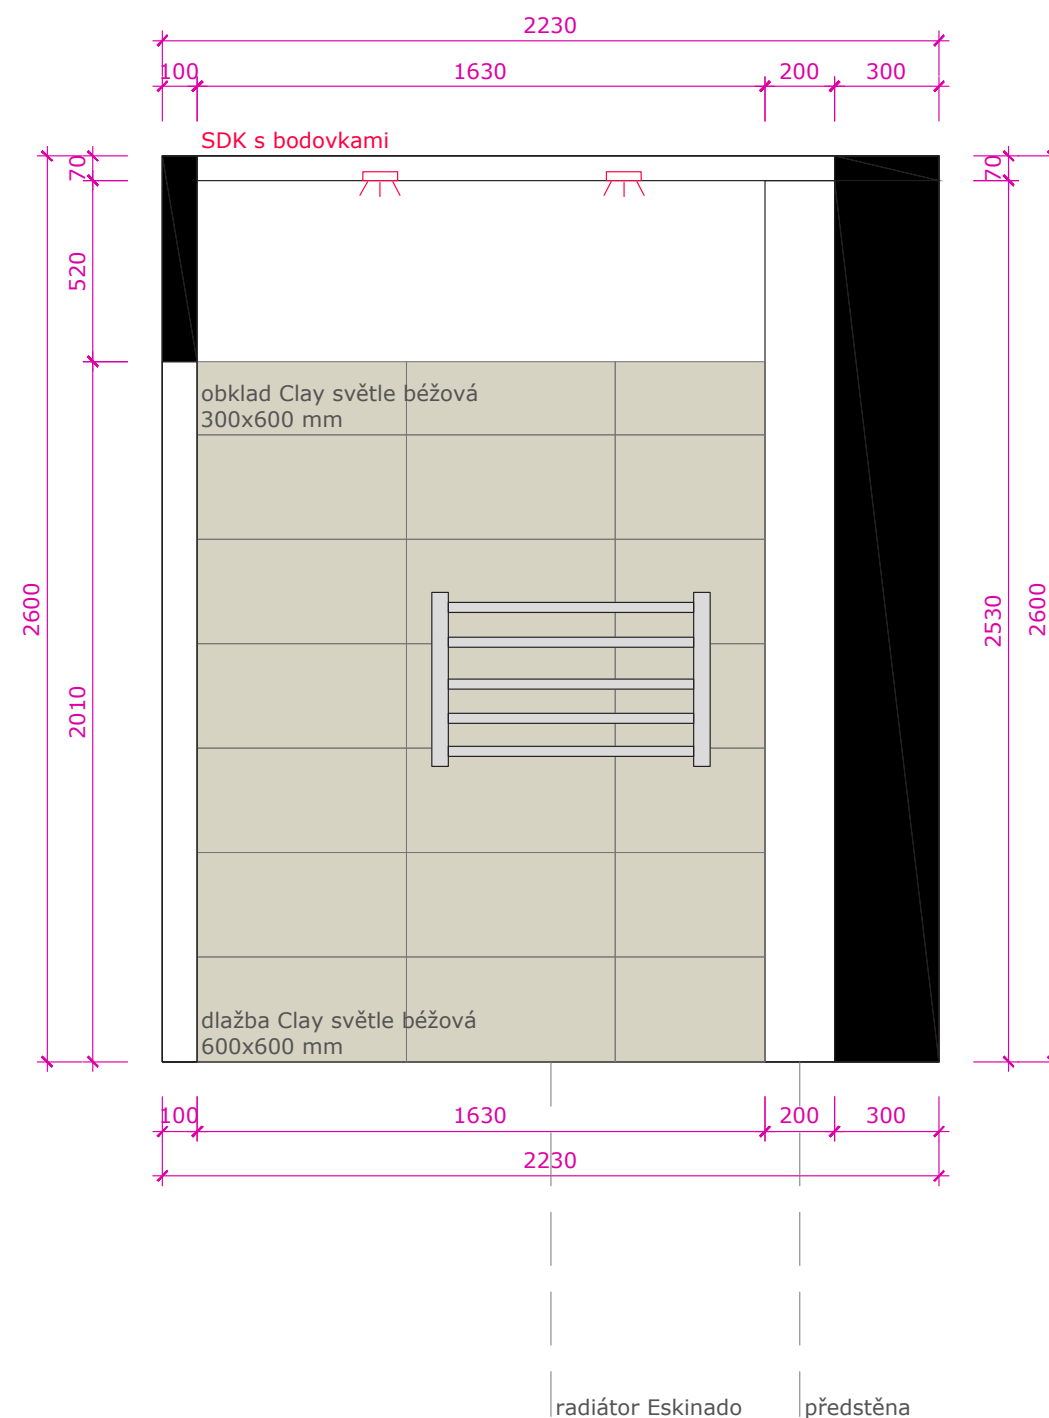

KOUPELNA- POHLED OD DVEŘÍ, K RADIÁTORU