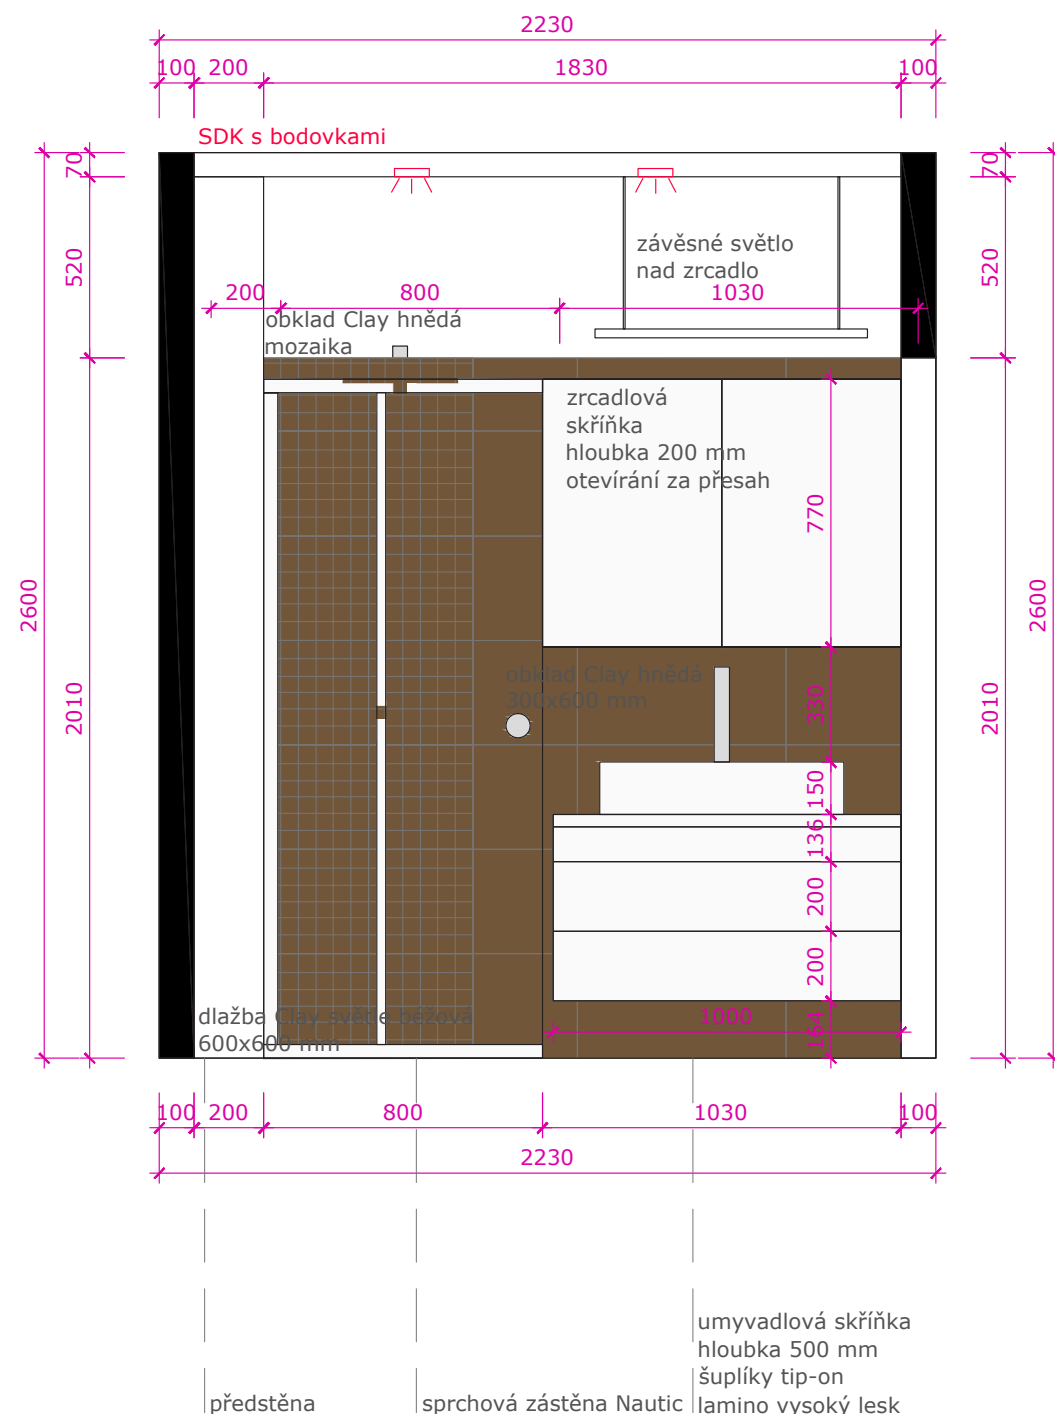

KOUPELNA- POHLED OD DVEŘÍ, K UMYVADLU