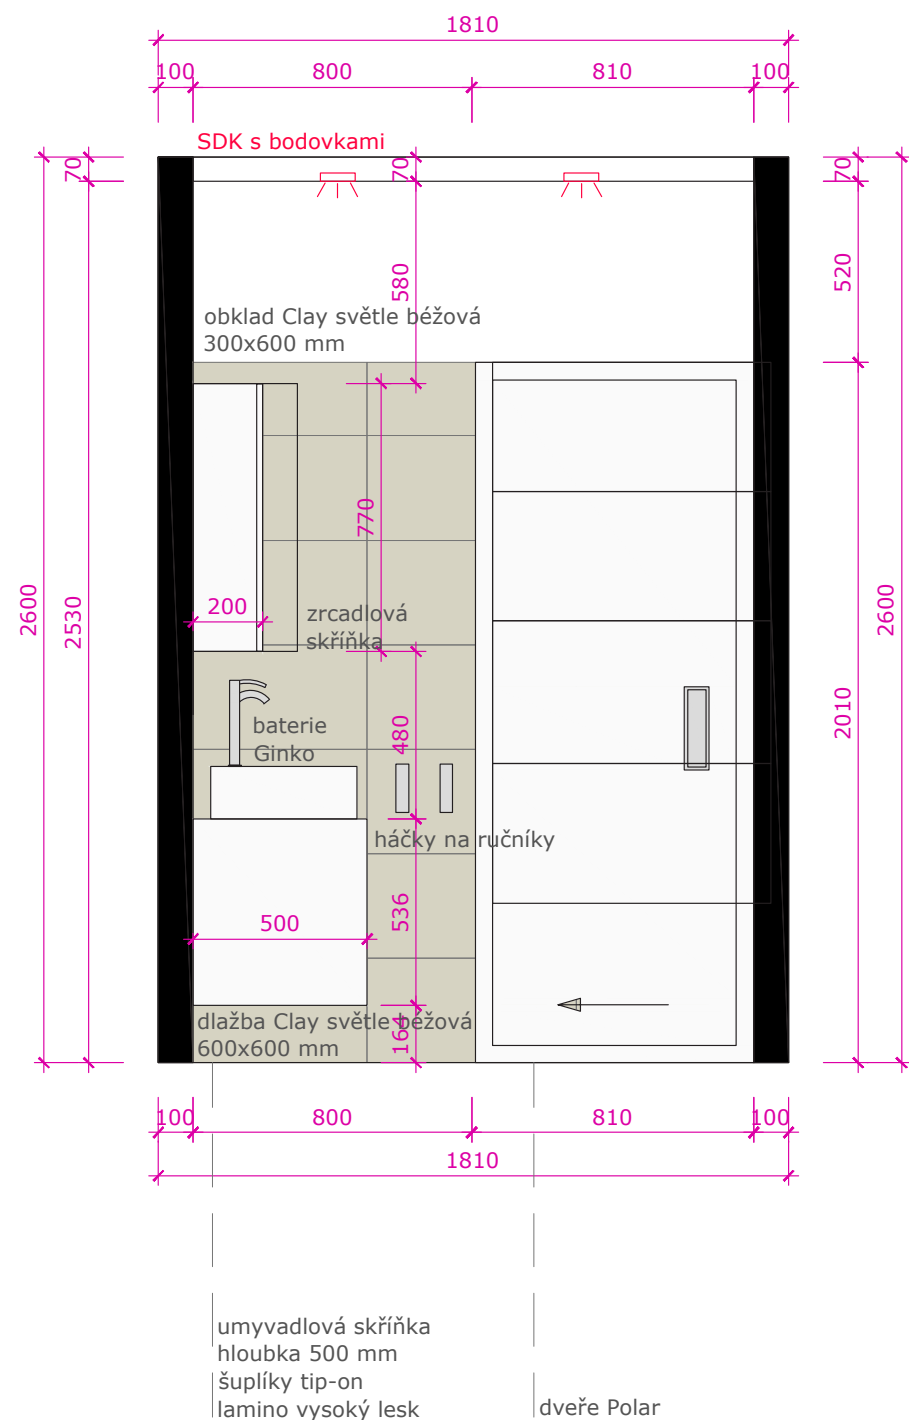

KOUPELNA- POHLED OD DVEŘÍ, K RADIÁTORU