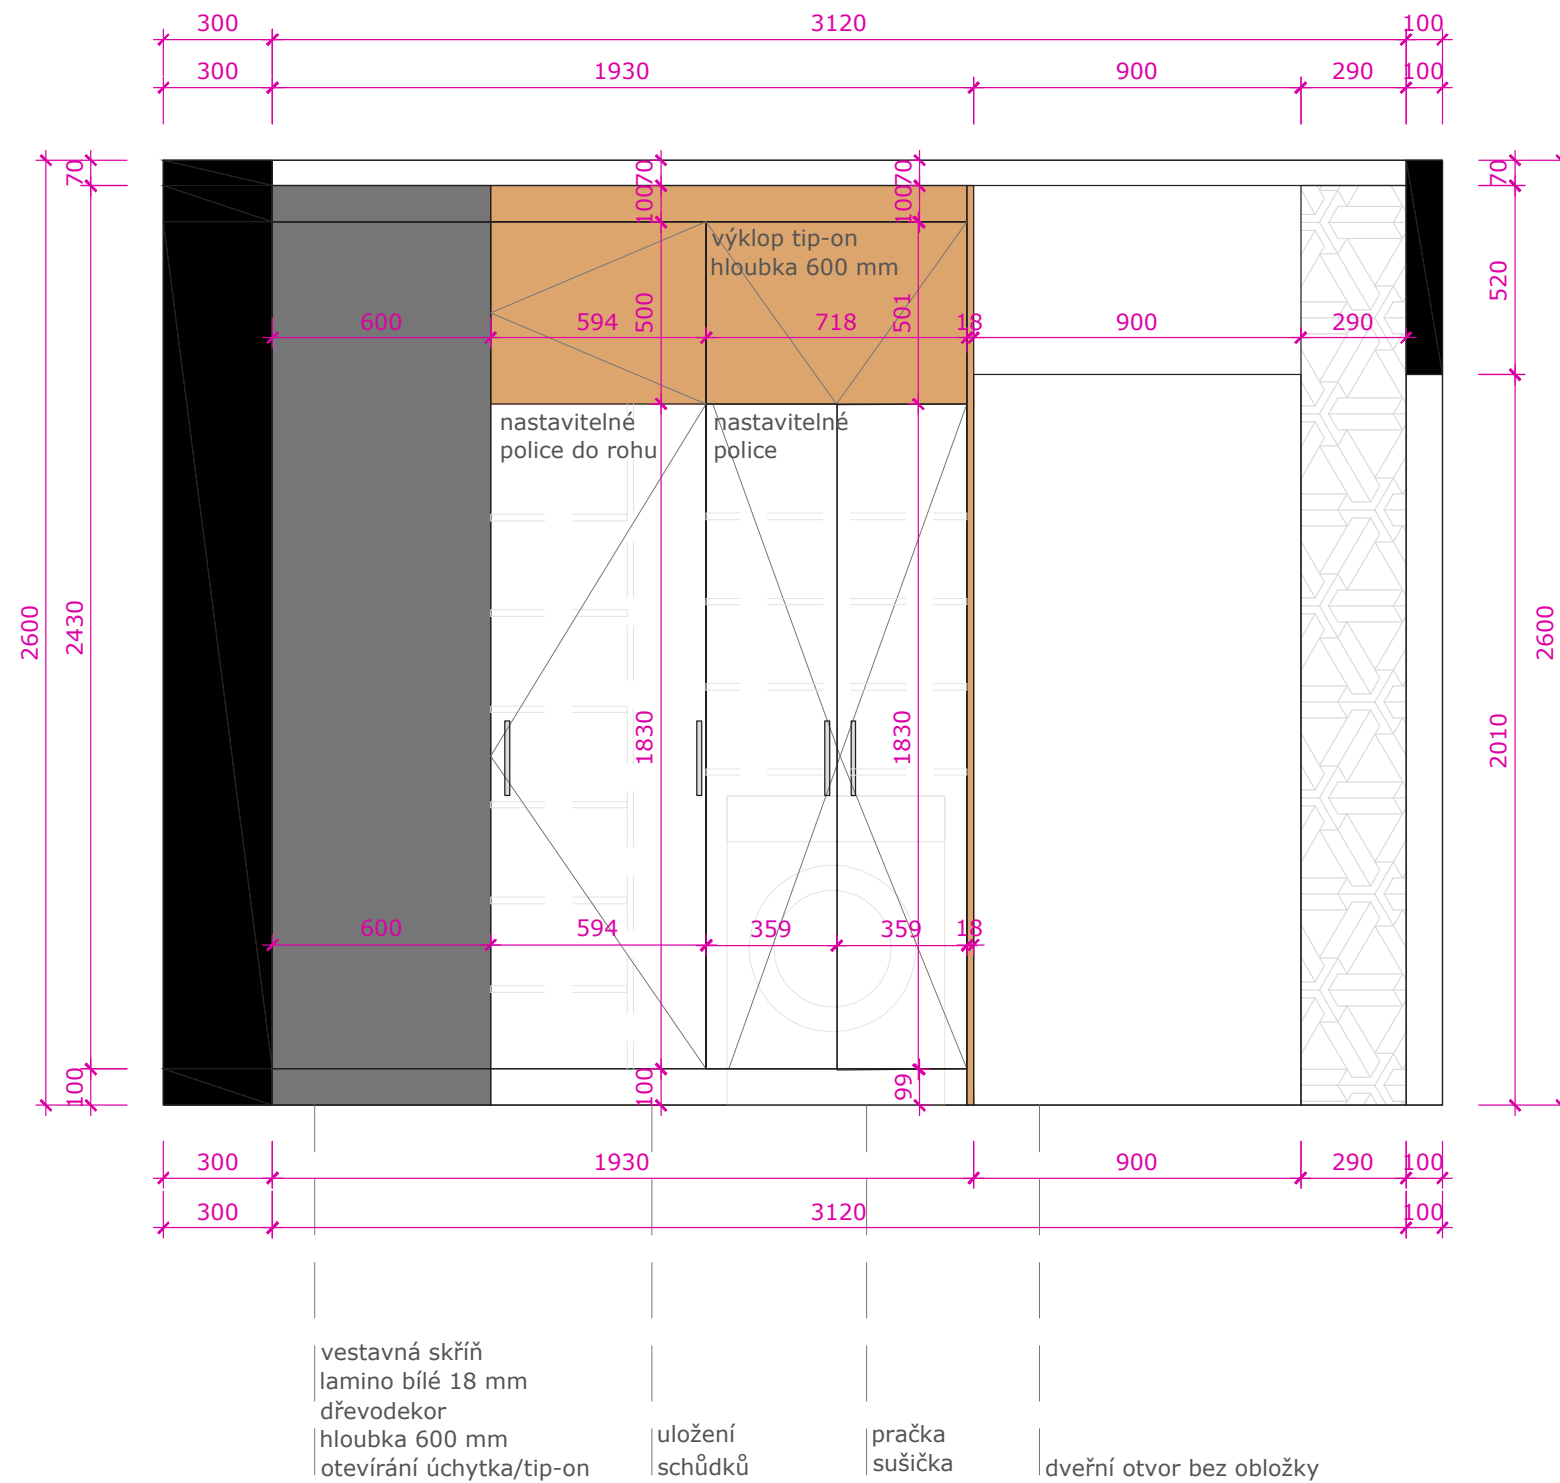

PRODUKTY

Kovová garnyž

věšák na kalhoty

úchytka ALBONA

PŘEDSÍŇ- POHLED OD VSTUPU

PŘEDSÍŇ- POHLED KE DVEŘÍM

PŘEDSÍŇ- POHLED OD PRACOVNY

vestavná skříň
lamino bílé 18 mm
dřevodekor
hloubka 600 mm
otevírání úchytka/tip-on