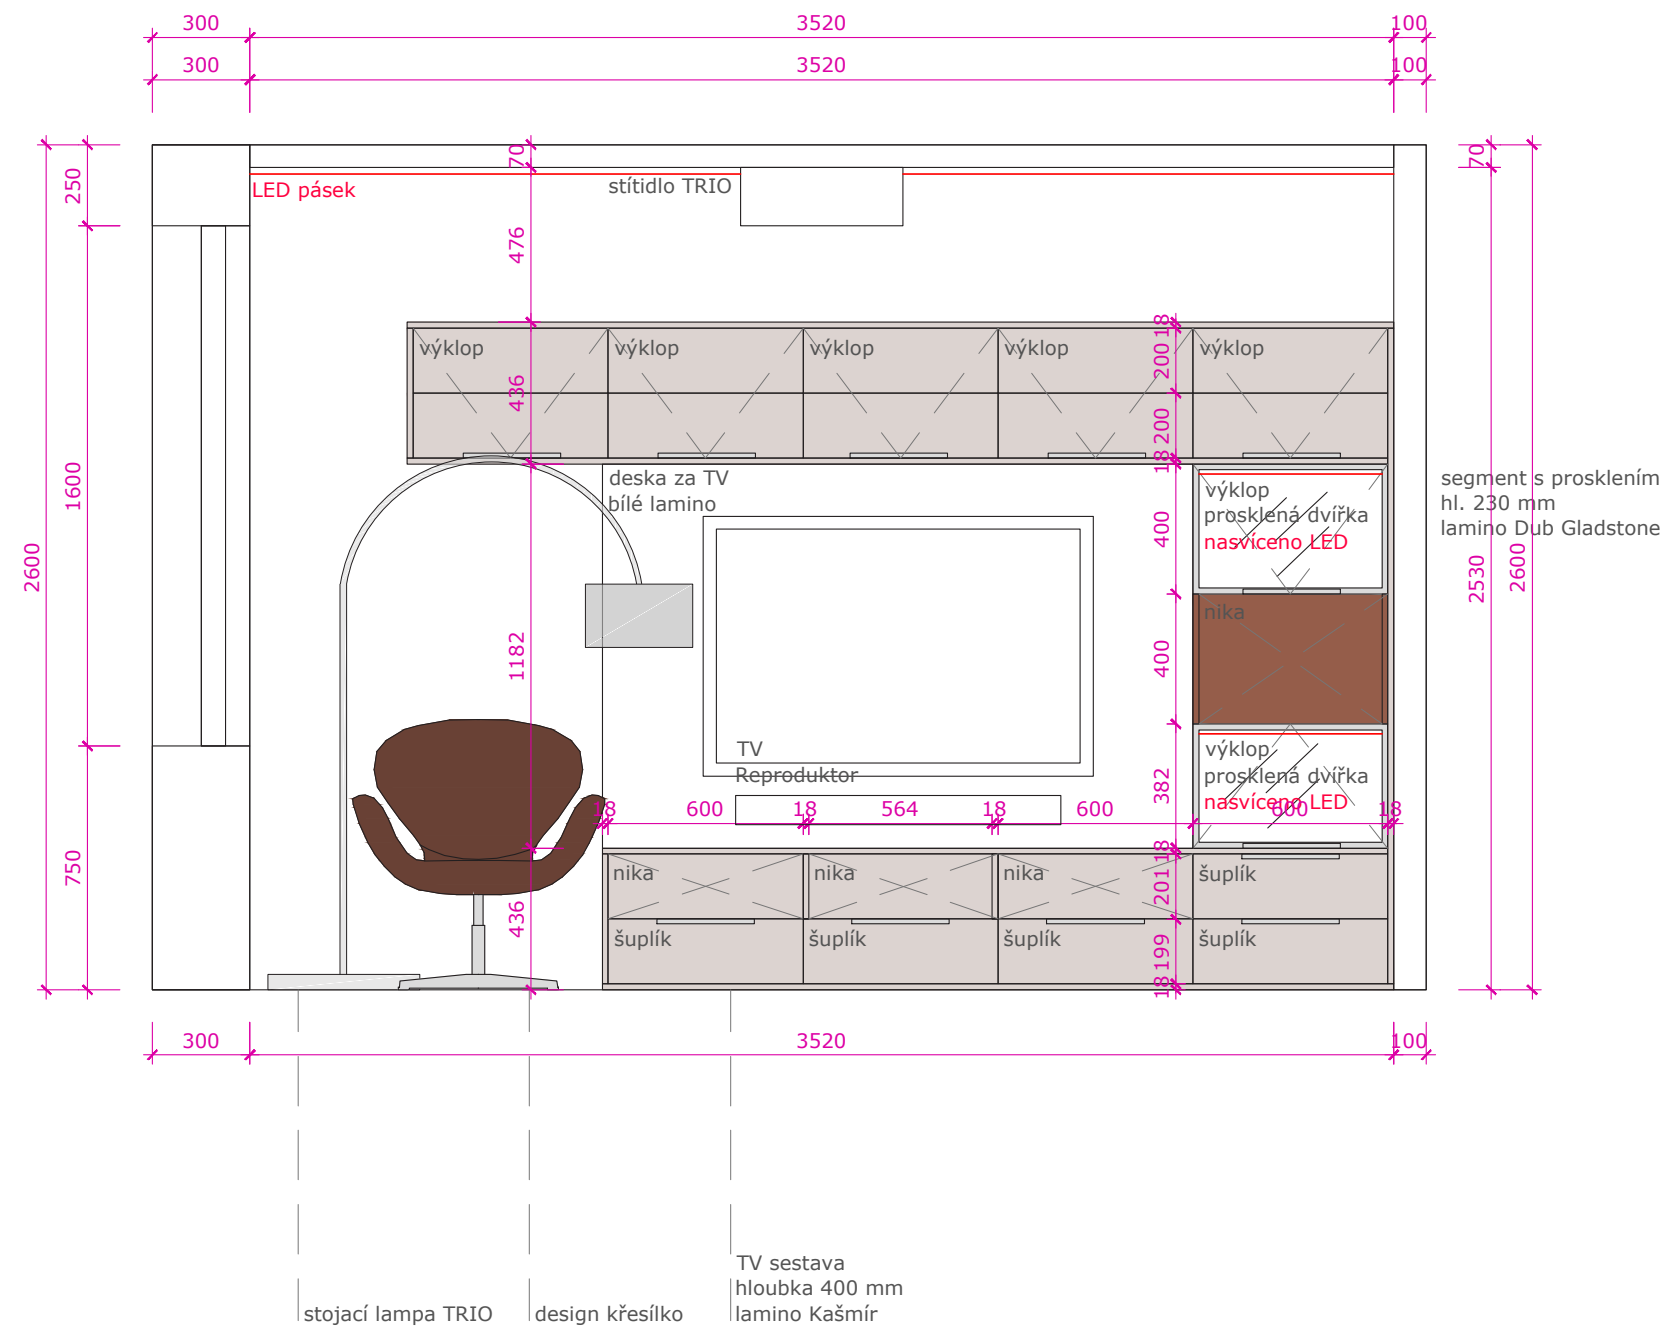

NÁVRH INTERIÉRU

“Nová tvář bytu 3+1”

Brno

PŮDORYS CELÝ BYT- stávající stav

PŮDORYS NÁVRH

REALIZACE PŘEDPOKLÁDÁ:

- změna dispozice (průchod mezi kuchyní a obývacím pokojem)
- nové podlahy
- nové povrchy stěn (stěrky, malby, tapety)
- SDK podlahy
- kompletní osvětlení
- nábytek
- doplňky
- stínění (žaluzie, závěsy, záclony)
- výměna radiátorů
- nové rozvody elektro

PŮDORYS NÁVRH

POHLED KUCHYNĚ

POHLED KE DVEŘÍM

POHLED K OKNU

POHLED TV STĚNA

PODLAHA CELÝ BYT

Conceptline 3036 Classic Oak Dark 303

PLOŠNÉ MATERIÁLY - KUCHYNĚ A OBÝVACÍ POKOJ