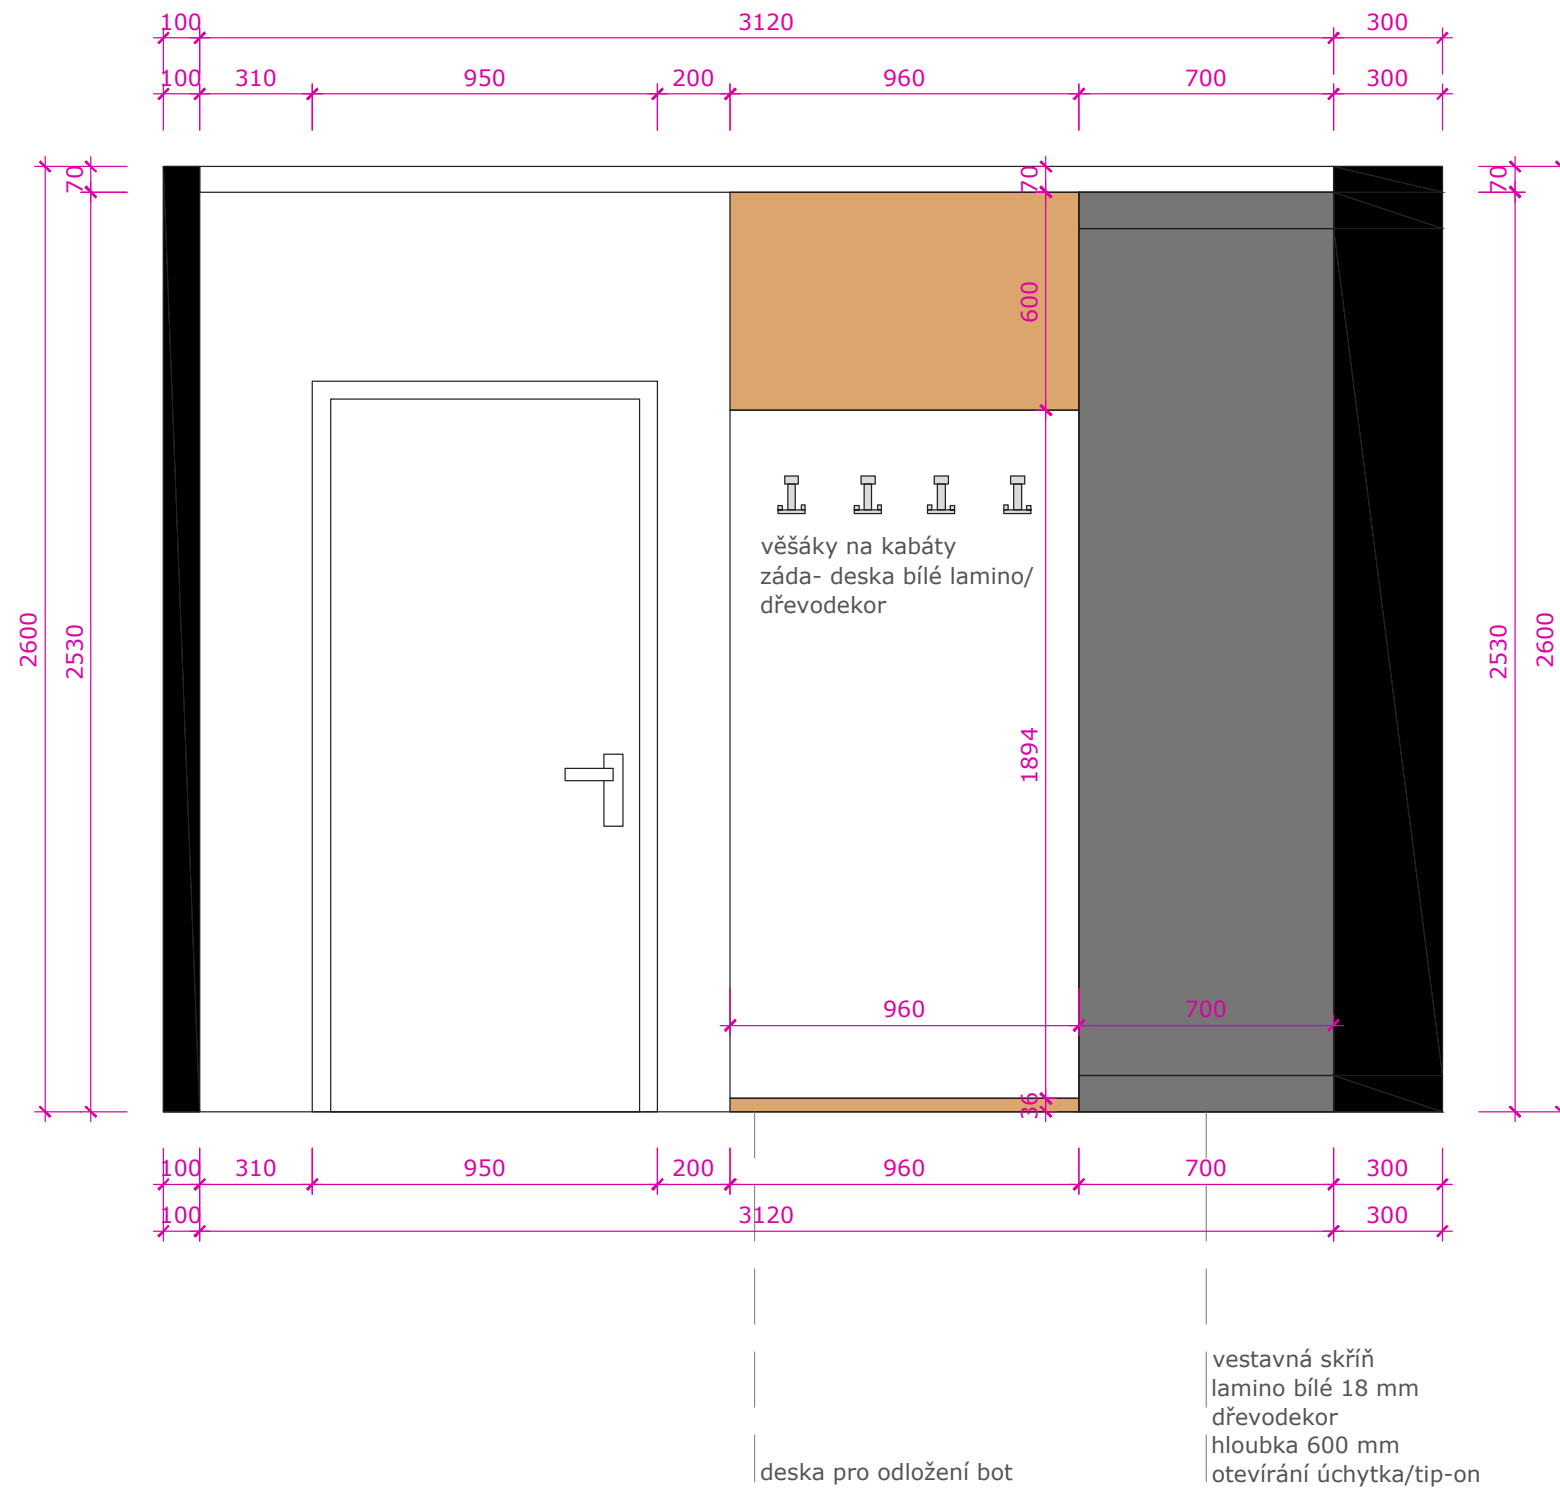

Sprchová vanička nízká 1000x800 mm

Umyvadlo Systema 42x70 cm

LOŽNICE- POHLED K POSTELI

LOŽNICE- POHLED KE DVEŘÍM

LOŽNICE- POHLED KE SKŘÍNI

POZN.: Přístup ke kompenzátoru radiátoru-
volný bok skříně

vestavná skříň
lamino bílé 18 mm
obruba dřevodekor
hloubka 600 mm
otevírání úchytka/tip-on

PRODUKTY

Kovová garnyž

věšák na kalhoty

úchytka ALBONA

PŘEDSÍŇ- POHLED OD VSTUPU

PŘEDSÍŇ- POHLED KE DVEŘÍM

PŘEDSÍŇ- POHLED OD PRACOVNY

vestavná skříň
lamino bílé 18 mm
dřevodekor
hloubka 600 mm
otevírání úchytka/tip-on