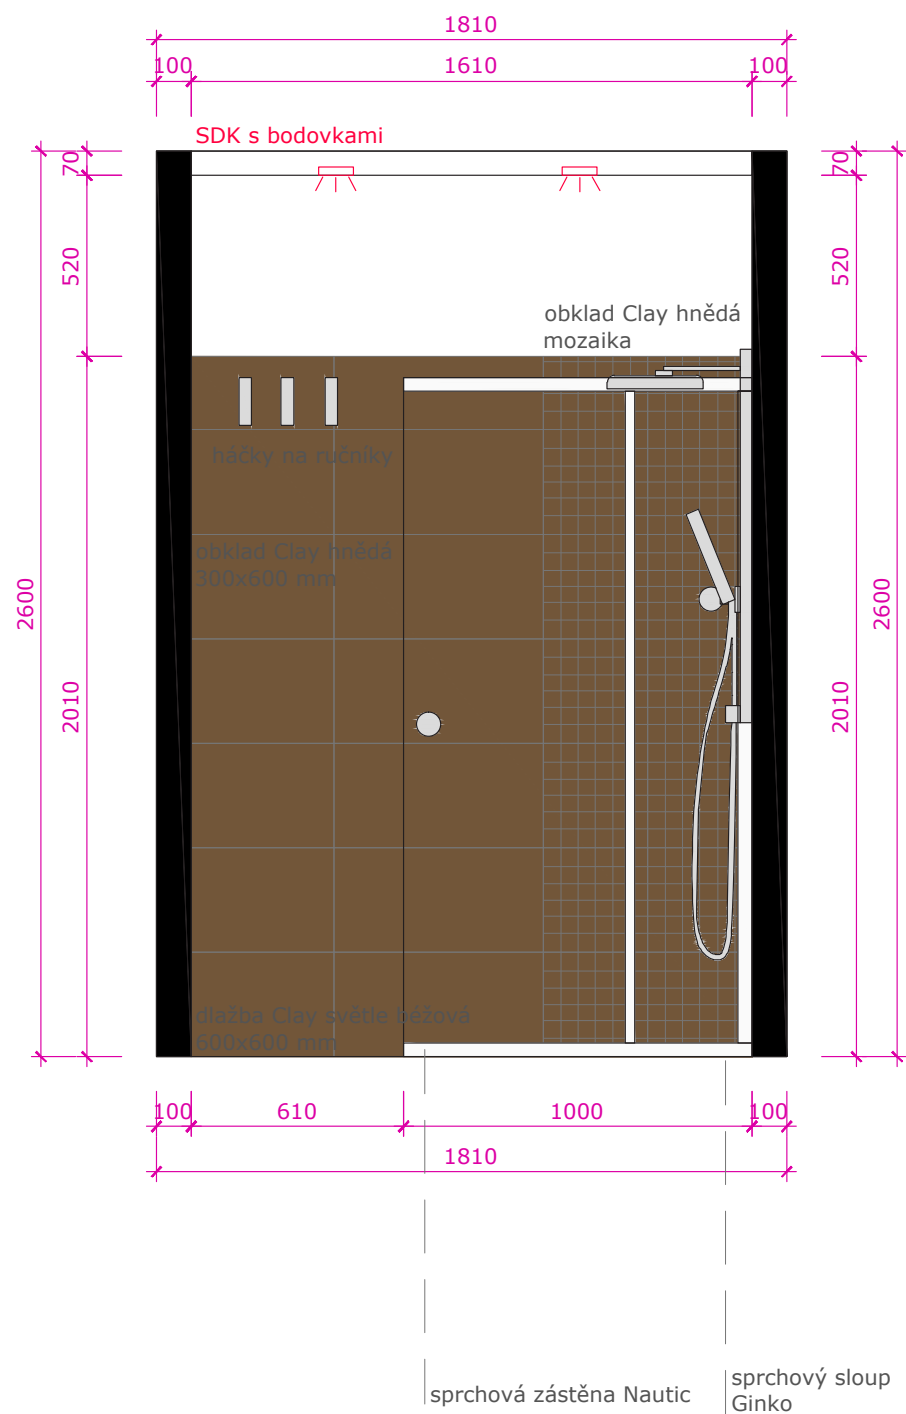

KOUPELNA- POHLED OD DVEŘÍ, K UMYVADLU