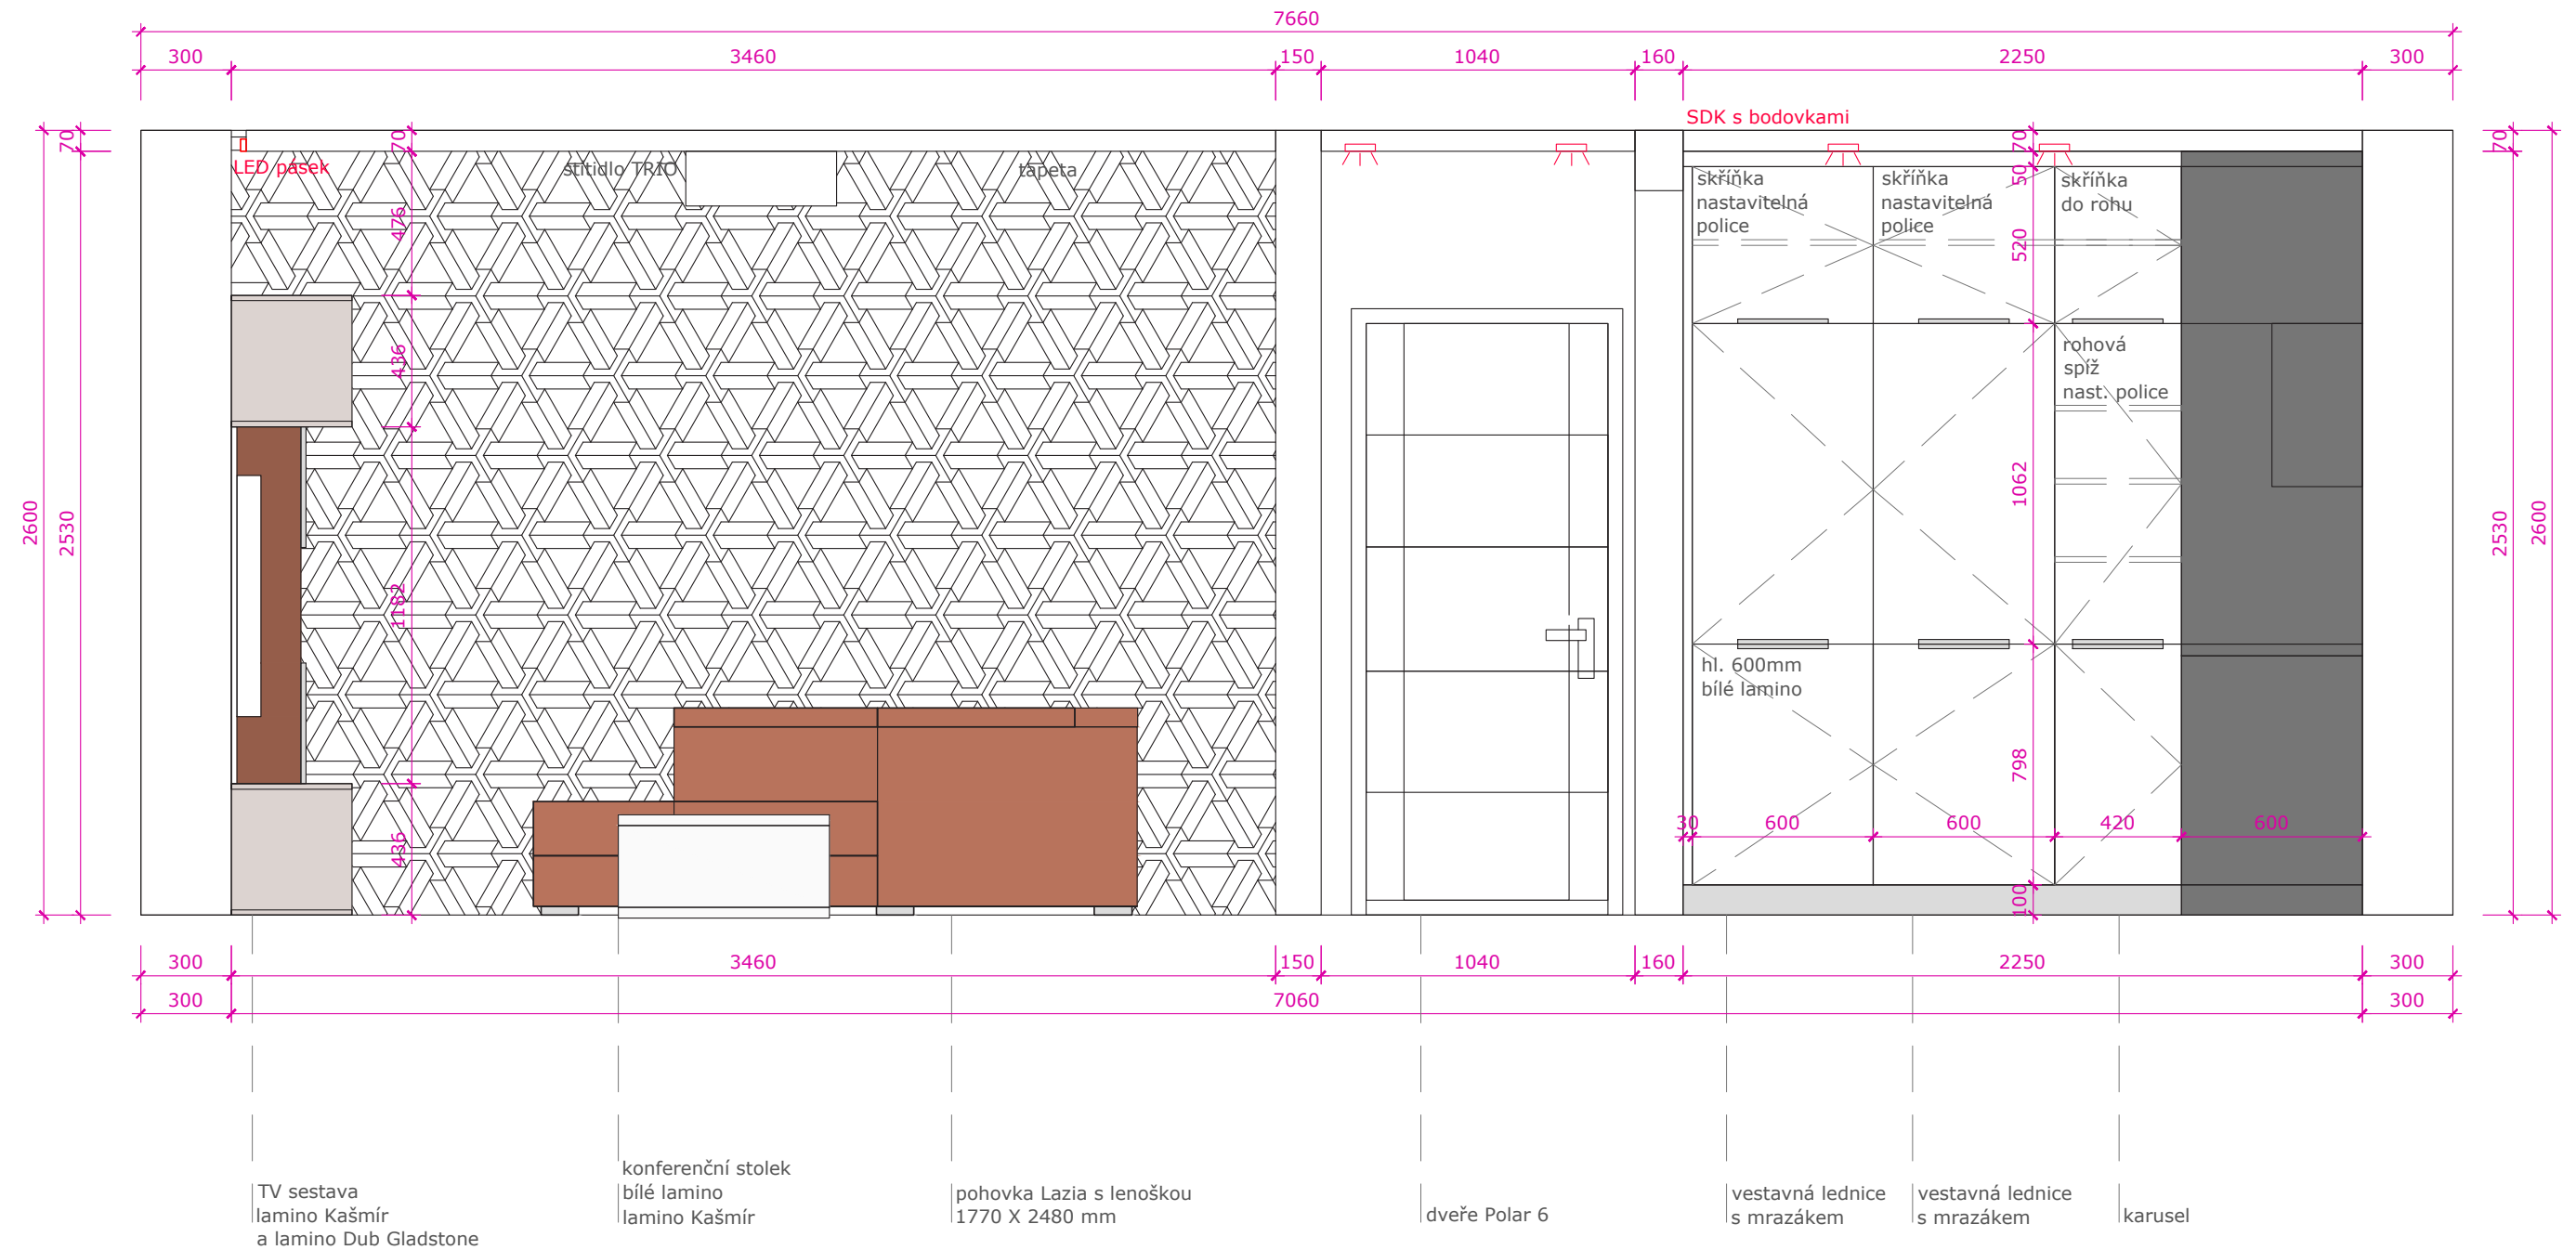

NÁVRH INTERIÉRU

“Nová tvář bytu 3+1”

Brno

PŮDORYS CELÝ BYT- stávající stav

PŮDORYS NÁVRH

REALIZACE PŘEDPOKLÁDÁ:

- změna dispozice (průchod mezi kuchyní a obývacím pokojem)
- nové podlahy
- nové povrchy stěn (stěrky, malby, tapety)
- SDK podlahy
- kompletní osvětlení
- nábytek
- doplňky
- stínění (žaluzie, závěsy, záclony)
- výměna radiátorů
- nové rozvody elektro

PŮDORYS NÁVRH

POHLED KUCHYNĚ

POHLED KE DVEŘÍM

POHLED K OKNU

POHLED TV STĚNA

PODLAHA CELÝ BYT

Conceptline 3036 Classic Oak Dark 303

PLOŠNÉ MATERIÁLY - KUCHYNĚ A OBÝVACÍ POKOJ