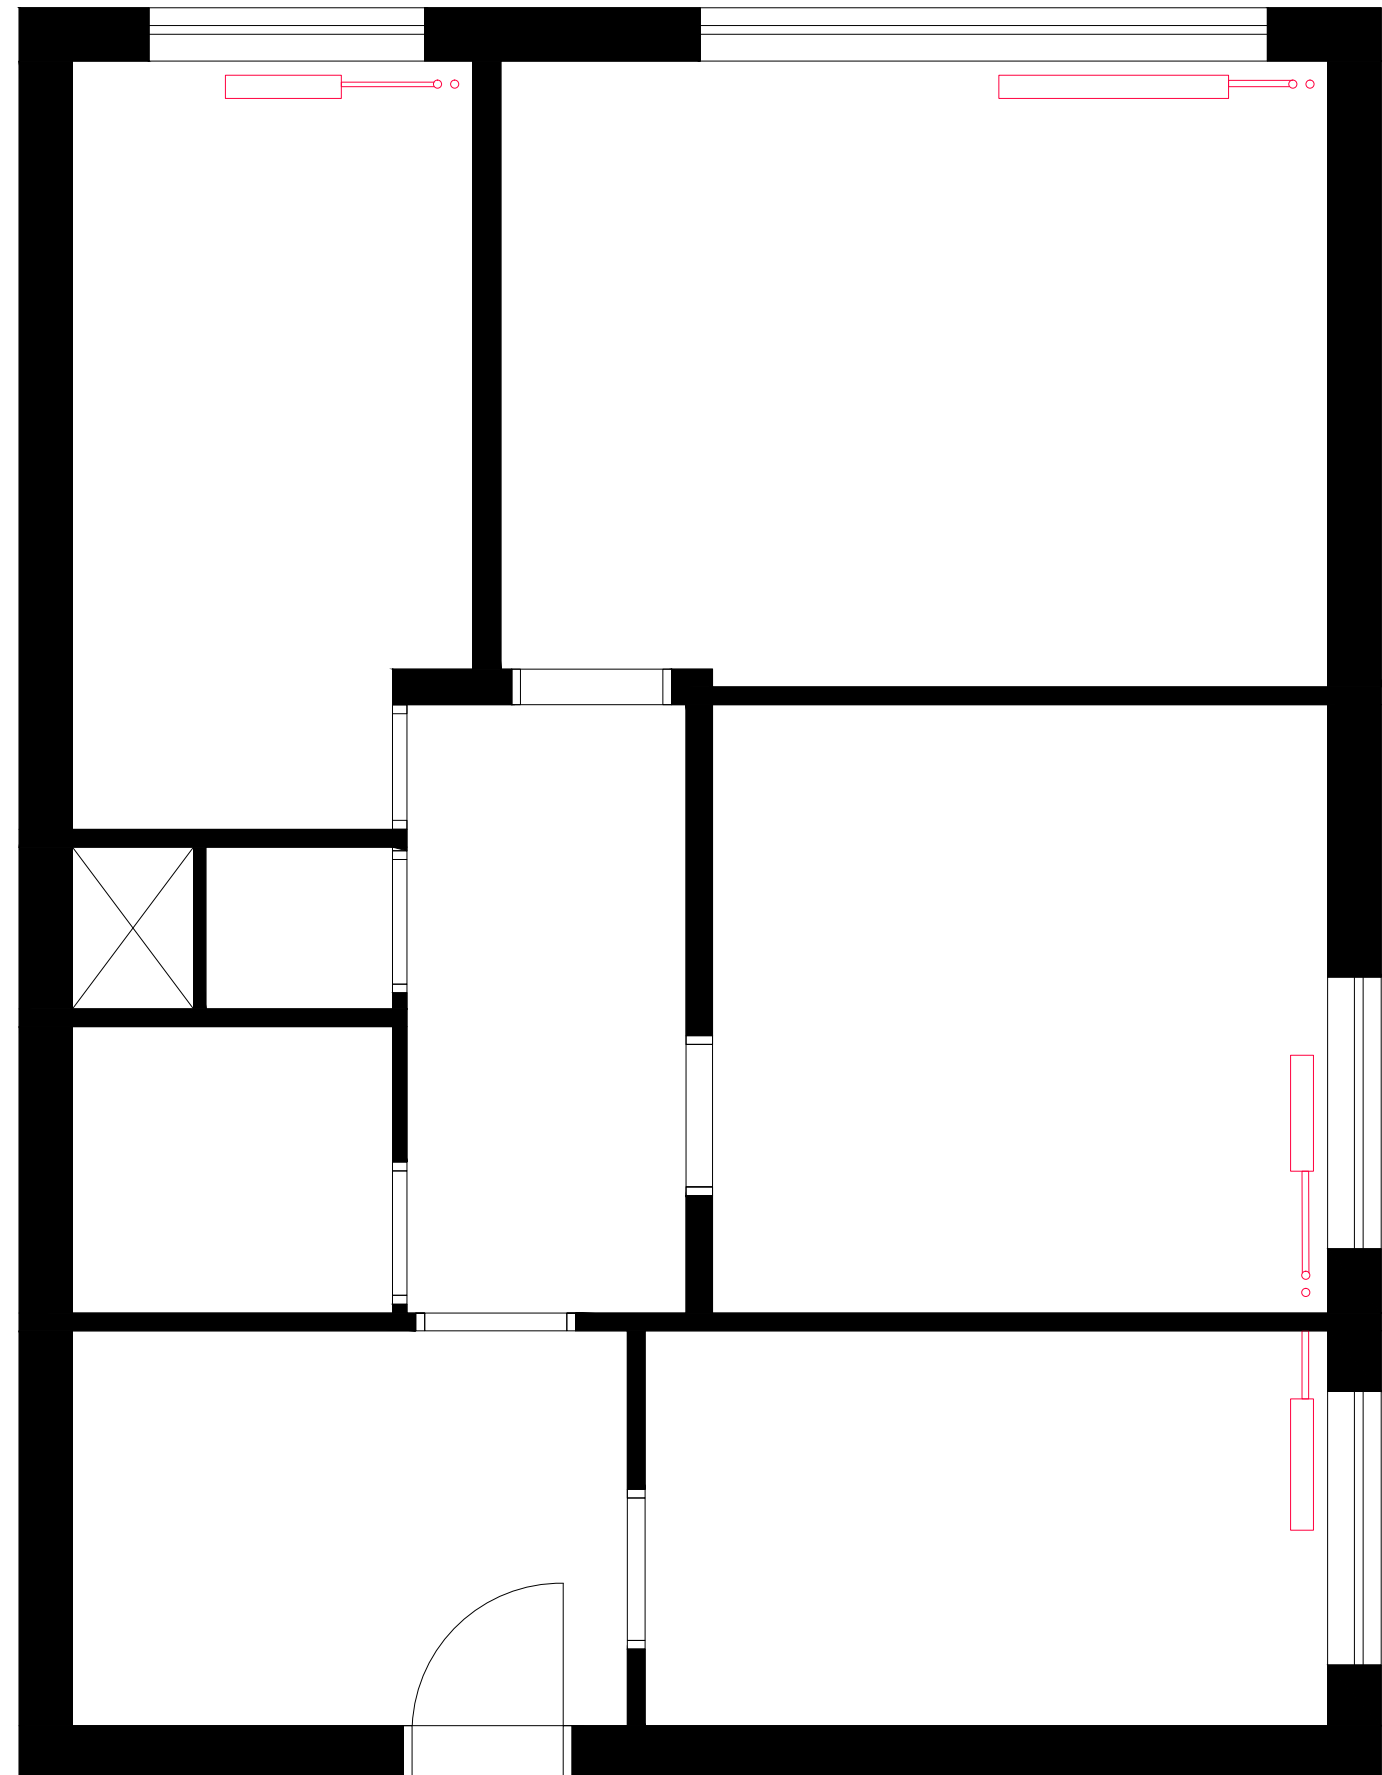

NÁVRH INTERIÉRU

“Nová tvář bytu 3+1”

Brno

PŮDORYS CELÝ BYT- stávající stav

PŮDORYS NÁVRH

REALIZACE PŘEDPOKLÁDÁ:

- změna dispozice (průchod mezi kuchyní a obývacím pokojem)
- nové podlahy
- nové povrchy stěn (stěrky, malby, tapety)
- SDK podlahy
- kompletní osvětlení
- nábytek
- doplňky
- stínění (žaluzie, závěsy, záclony)
- výměna radiátorů
- nové rozvody elektro

PŮDORYS NÁVRH

POHLED KUCHYNĚ

POHLED KE DVEŘÍM

POHLED K OKNU

POHLED TV STĚNA

PODLAHA CELÝ BYT

Conceptline 3036 Classic Oak Dark 303

PLOŠNÉ MATERIÁLY - KUCHYNĚ A OBÝVACÍ POKOJ