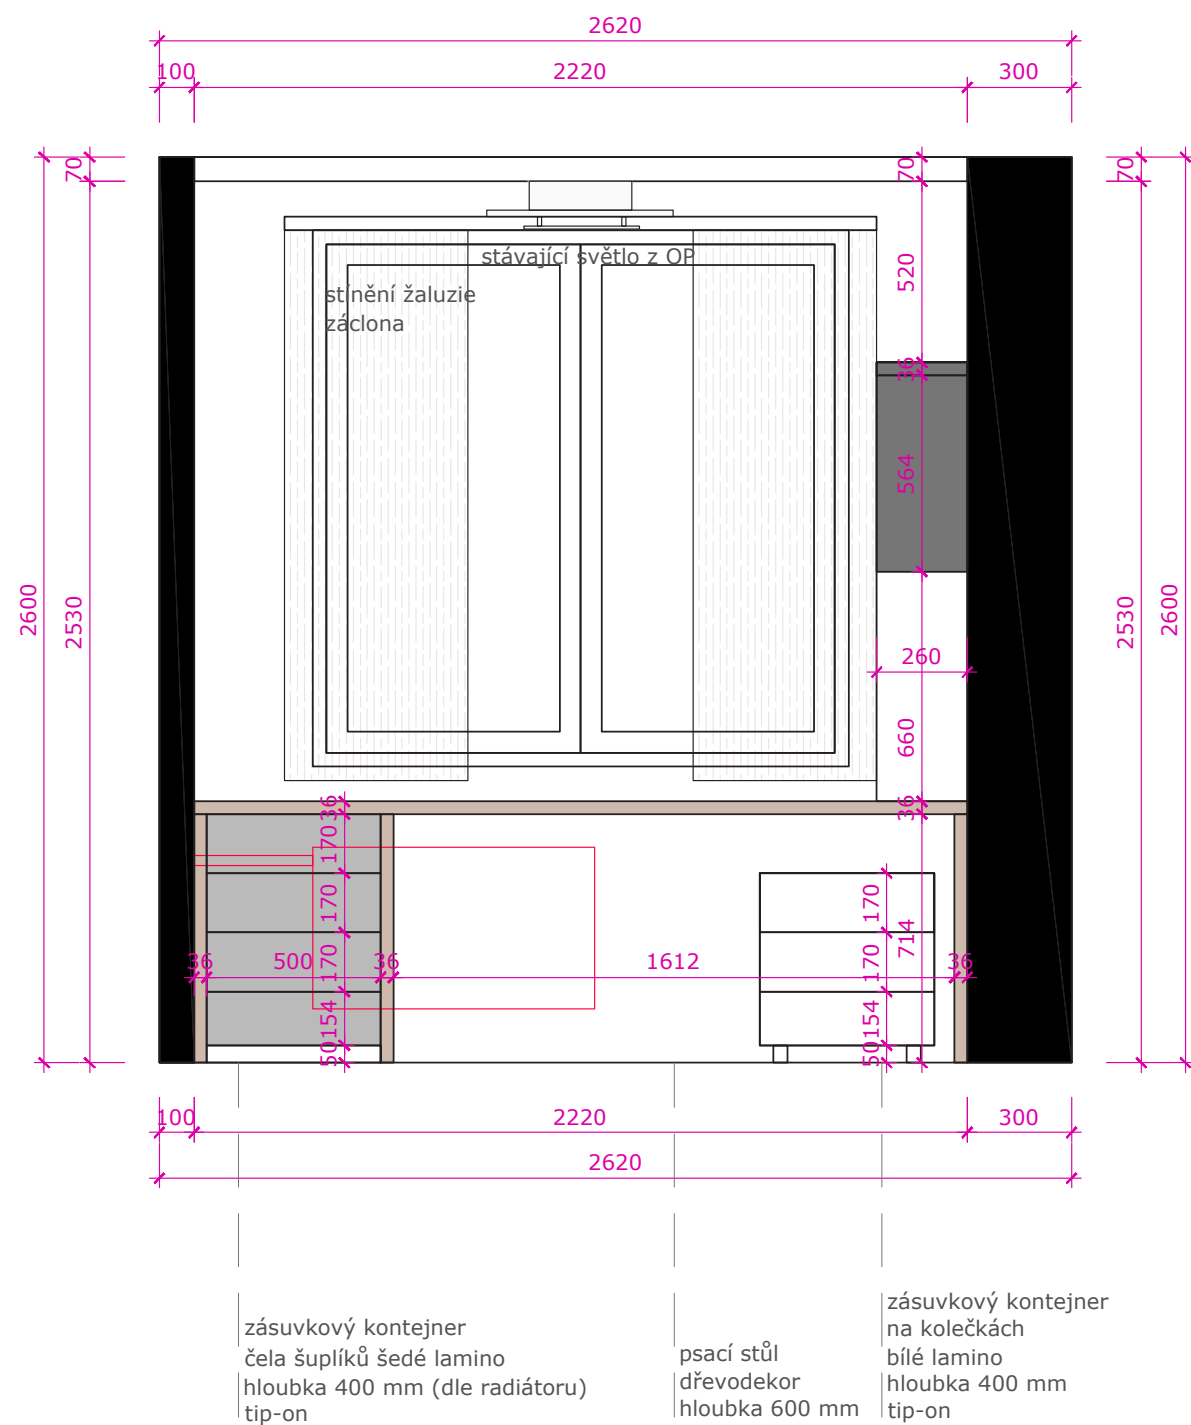

radiátor Korather Horizontal (celý byt)

křeslo Brek

PRODUKTY - světla

Trio 603900301 stropní svítidlo

Trio 461100101 stojací svítidlo

PRODUKTY - TAPETY GRANDECO, PAINTERLY PY3003, béžová

REFERENCE

PRACOVNA- POHLED K OKNU