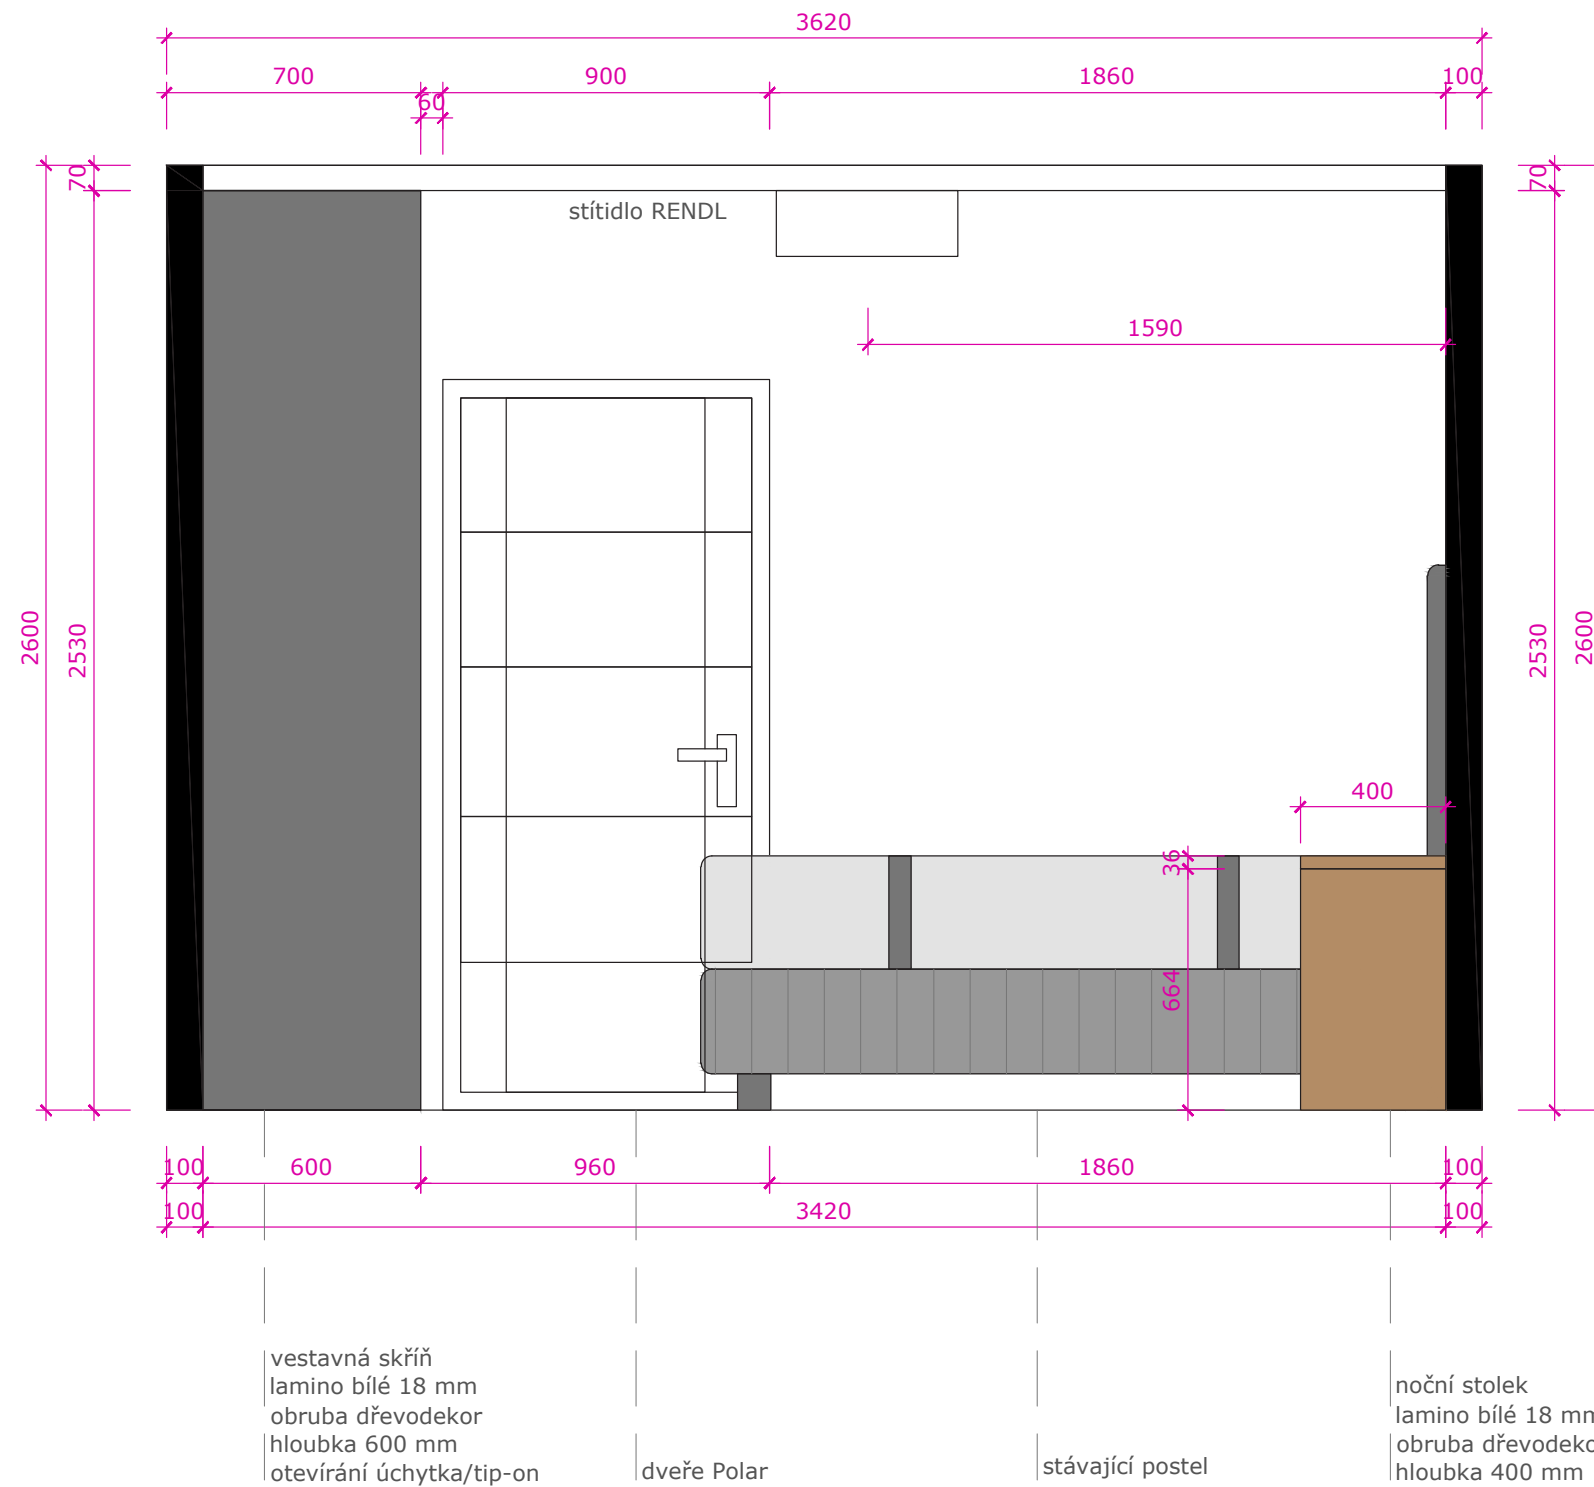

Sprchová vanička nízká 1000x800 mm

Umyvadlo Systema 42x70 cm

LOŽNICE- POHLED K POSTELI

LOŽNICE- POHLED KE DVEŘÍM

LOŽNICE- POHLED KE SKŘÍNI

POZN.: Přístup ke kompenzátoru radiátoru-
volný bok skříně

vestavná skříň
lamino bílé 18 mm
obruba dřevodekor
hloubka 600 mm
otevírání úchytka/tip-on