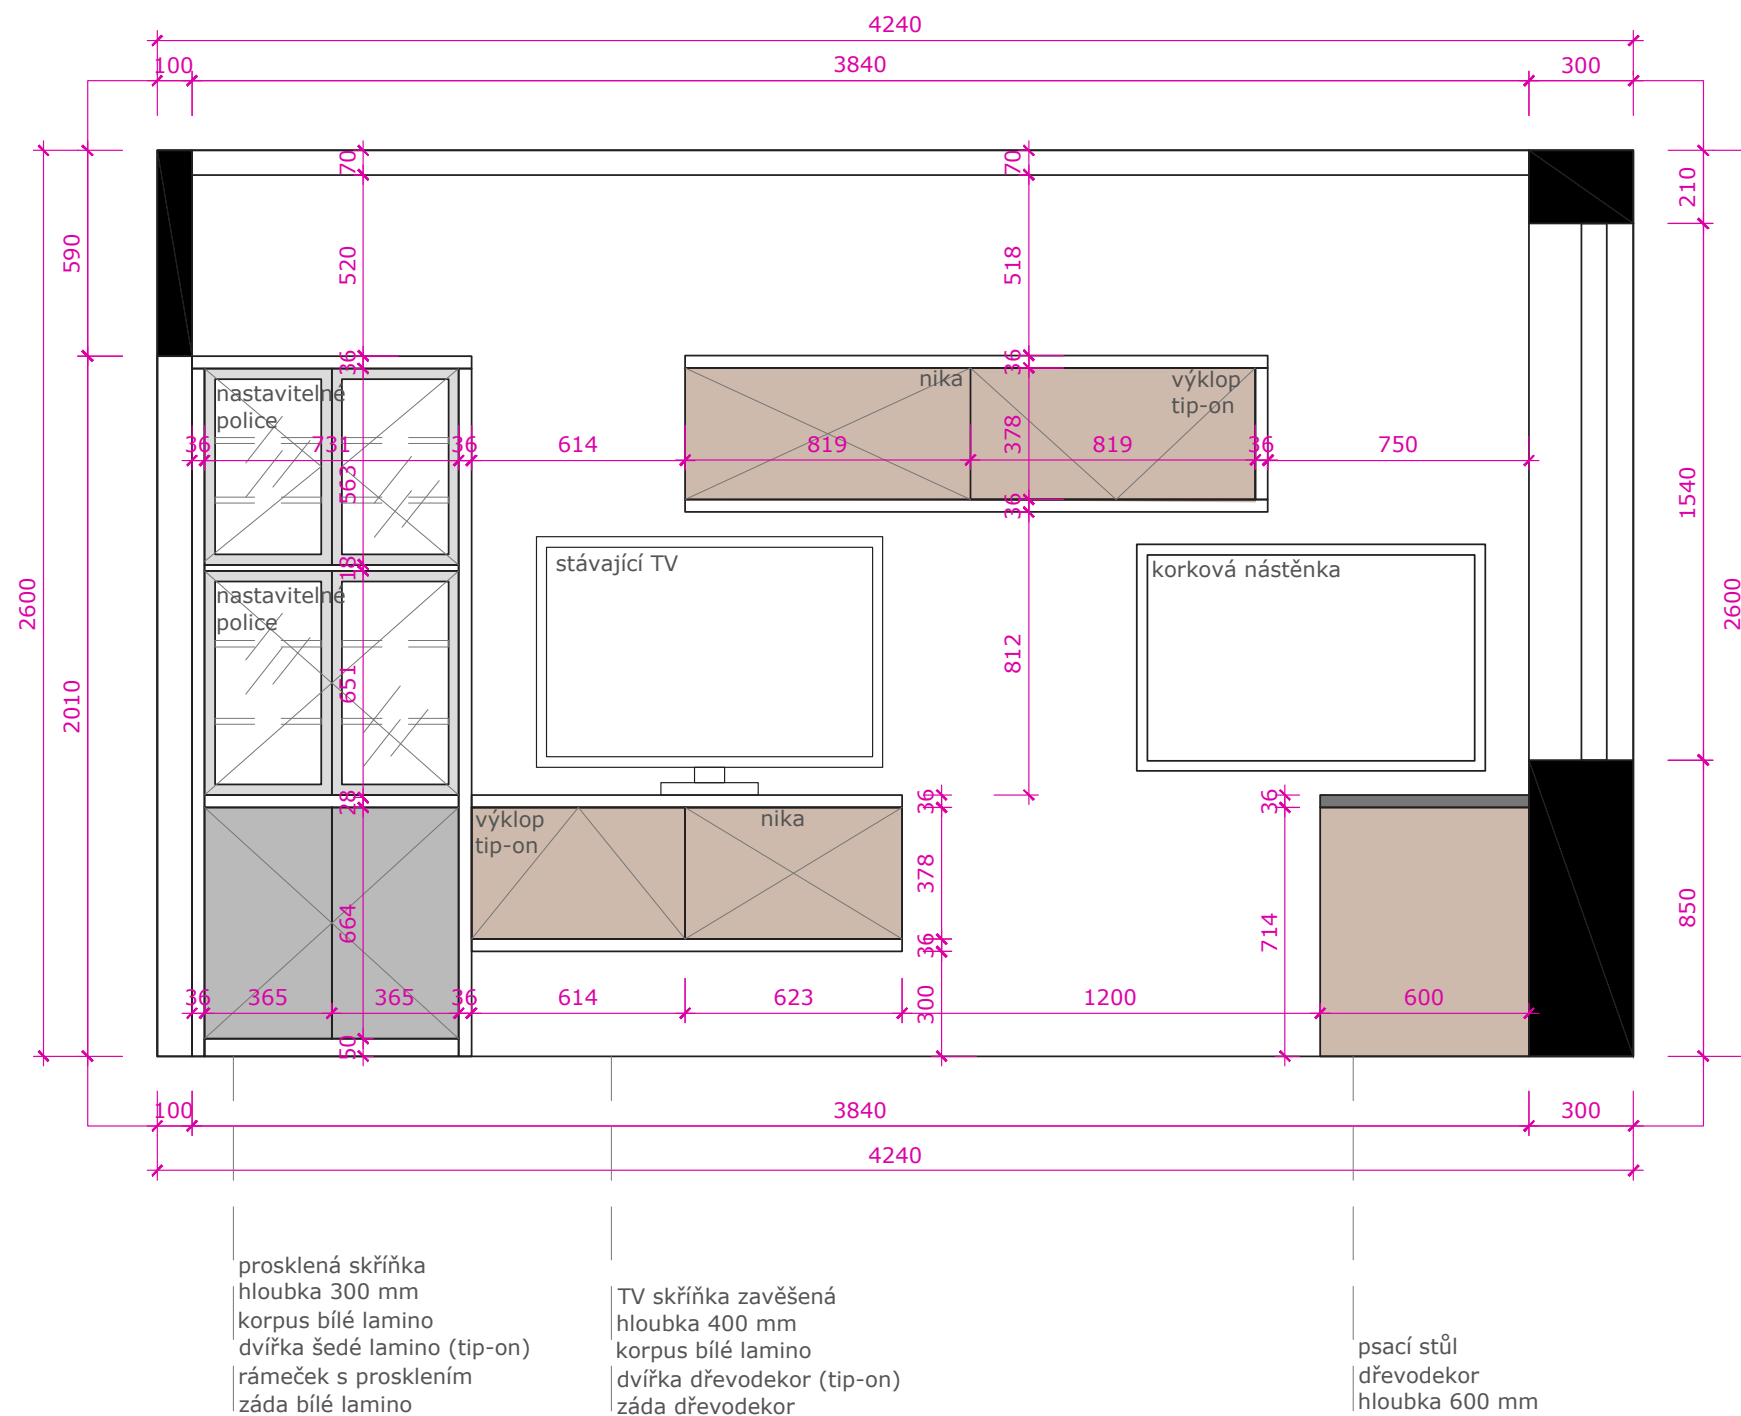

PRACOVNA- POHLED K TV