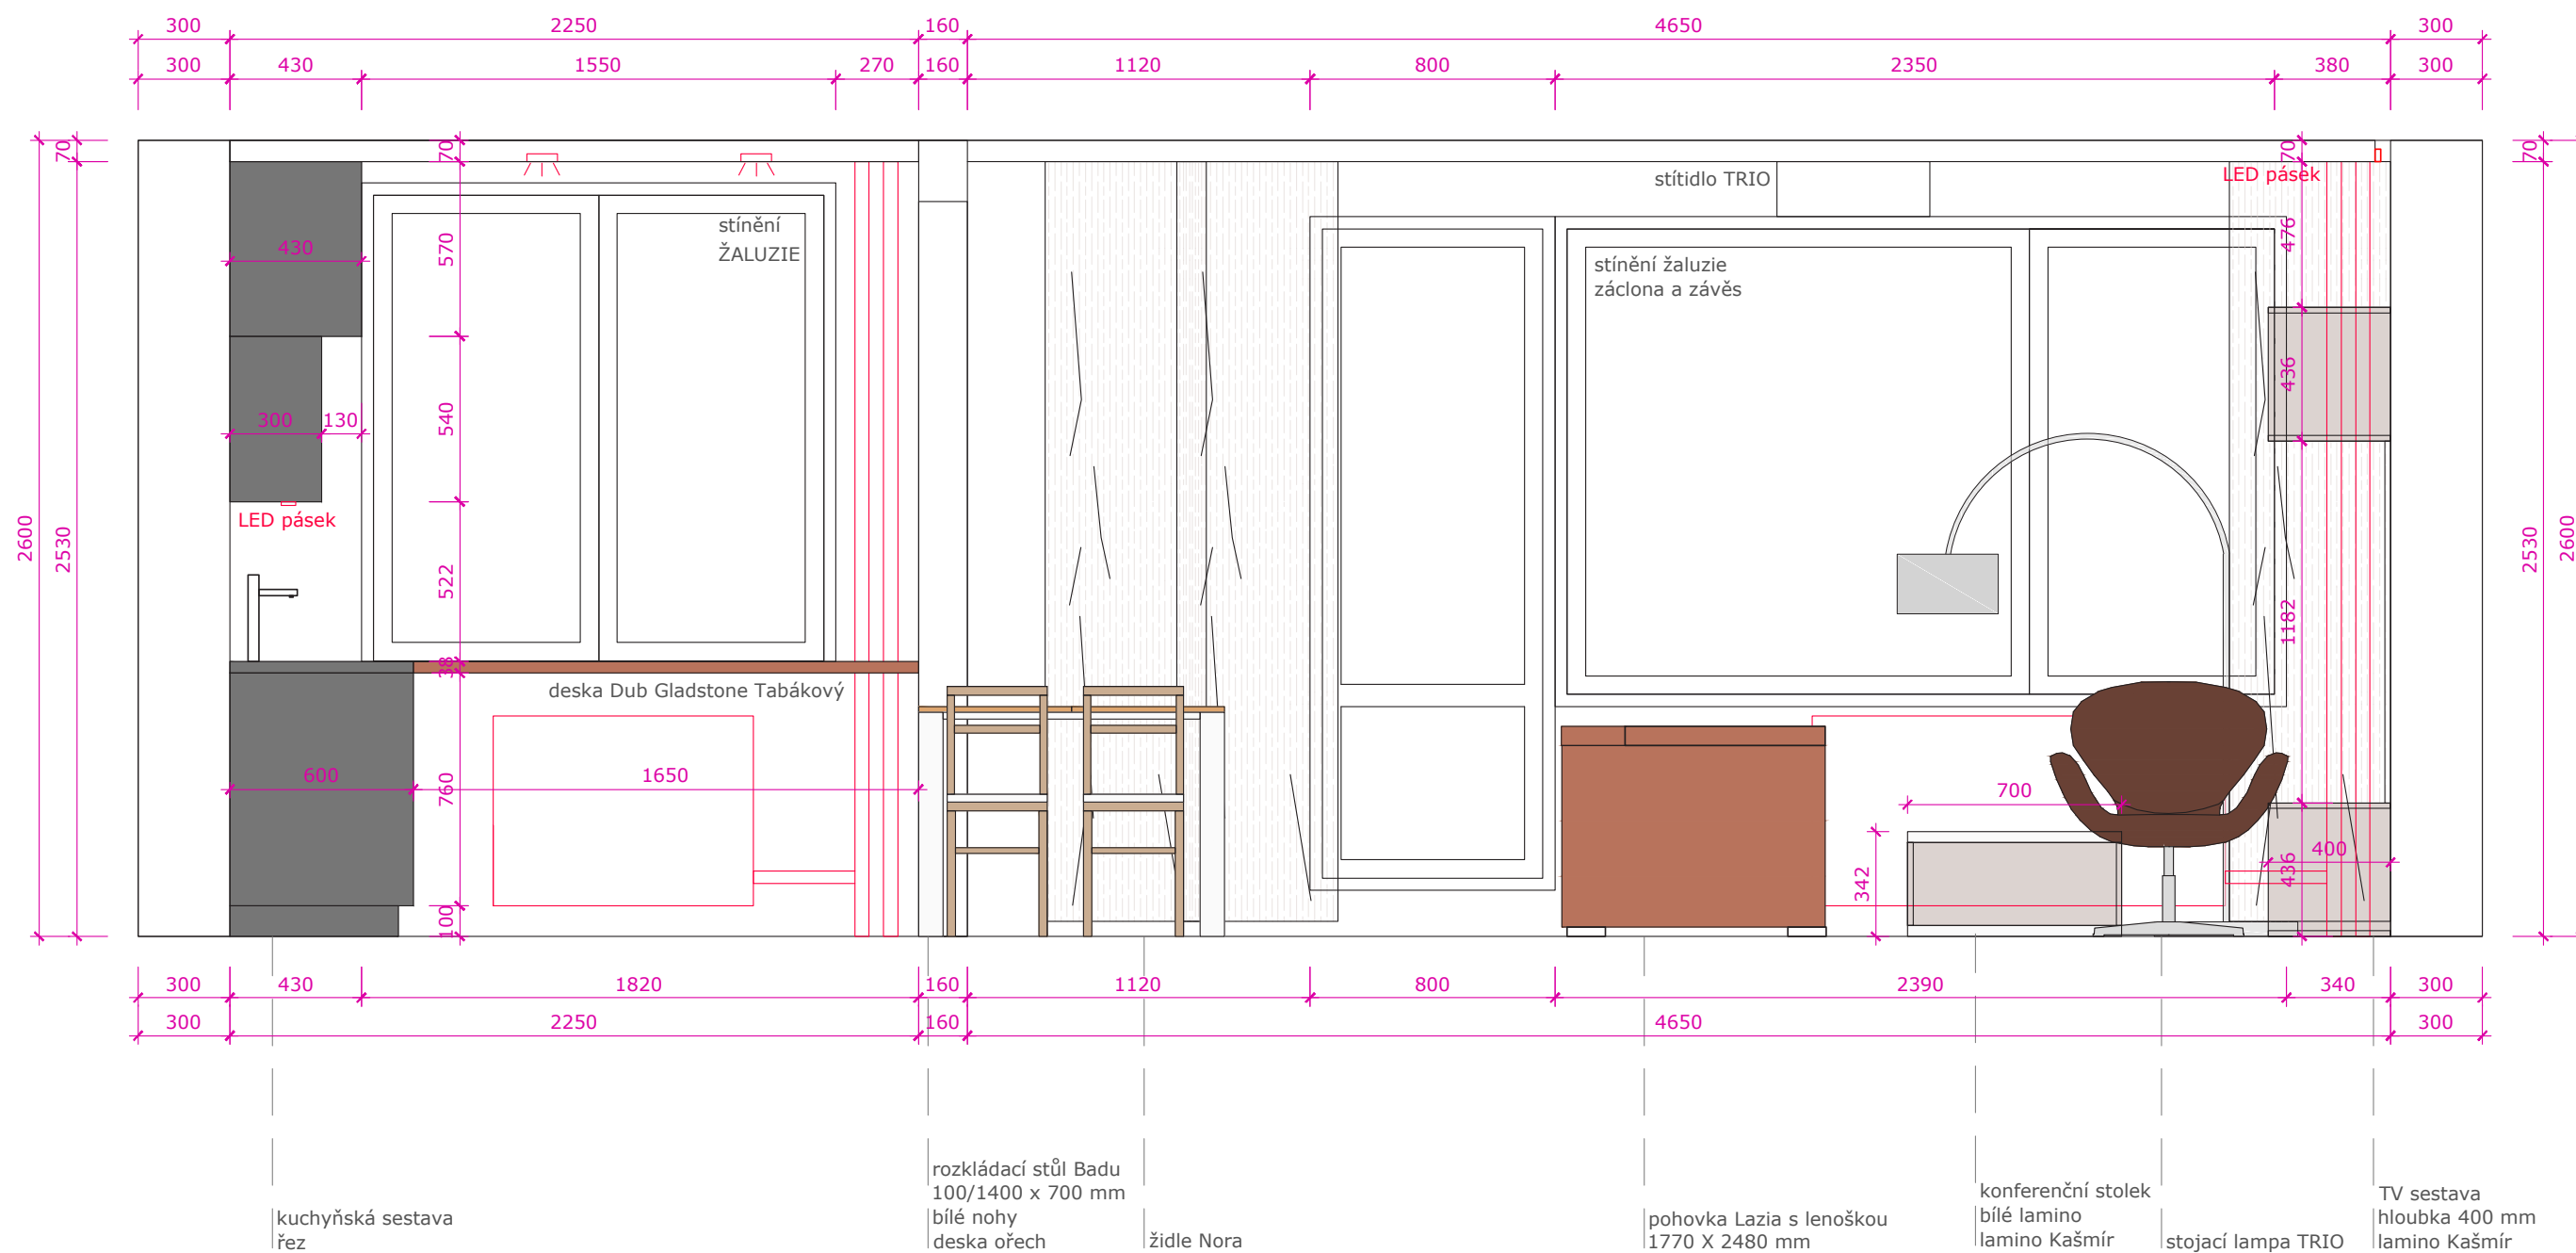

NÁVRH INTERIÉRU

“Nová tvář bytu 3+1”

Brno

PŮDORYS CELÝ BYT- stávající stav

PŮDORYS NÁVRH

REALIZACE PŘEDPOKLÁDÁ:

- změna dispozice (průchod mezi kuchyní a obývacím pokojem)
- nové podlahy
- nové povrchy stěn (stěrky, malby, tapety)
- SDK podlahy
- kompletní osvětlení
- nábytek
- doplňky
- stínění (žaluzie, závěsy, záclony)
- výměna radiátorů
- nové rozvody elektro

PŮDORYS NÁVRH

POHLED KUCHYNĚ

POHLED KE DVEŘÍM

POHLED K OKNU

POHLED TV STĚNA

PODLAHA CELÝ BYT

Conceptline 3036 Classic Oak Dark 303

PLOŠNÉ MATERIÁLY - KUCHYNĚ A OBÝVACÍ POKOJ