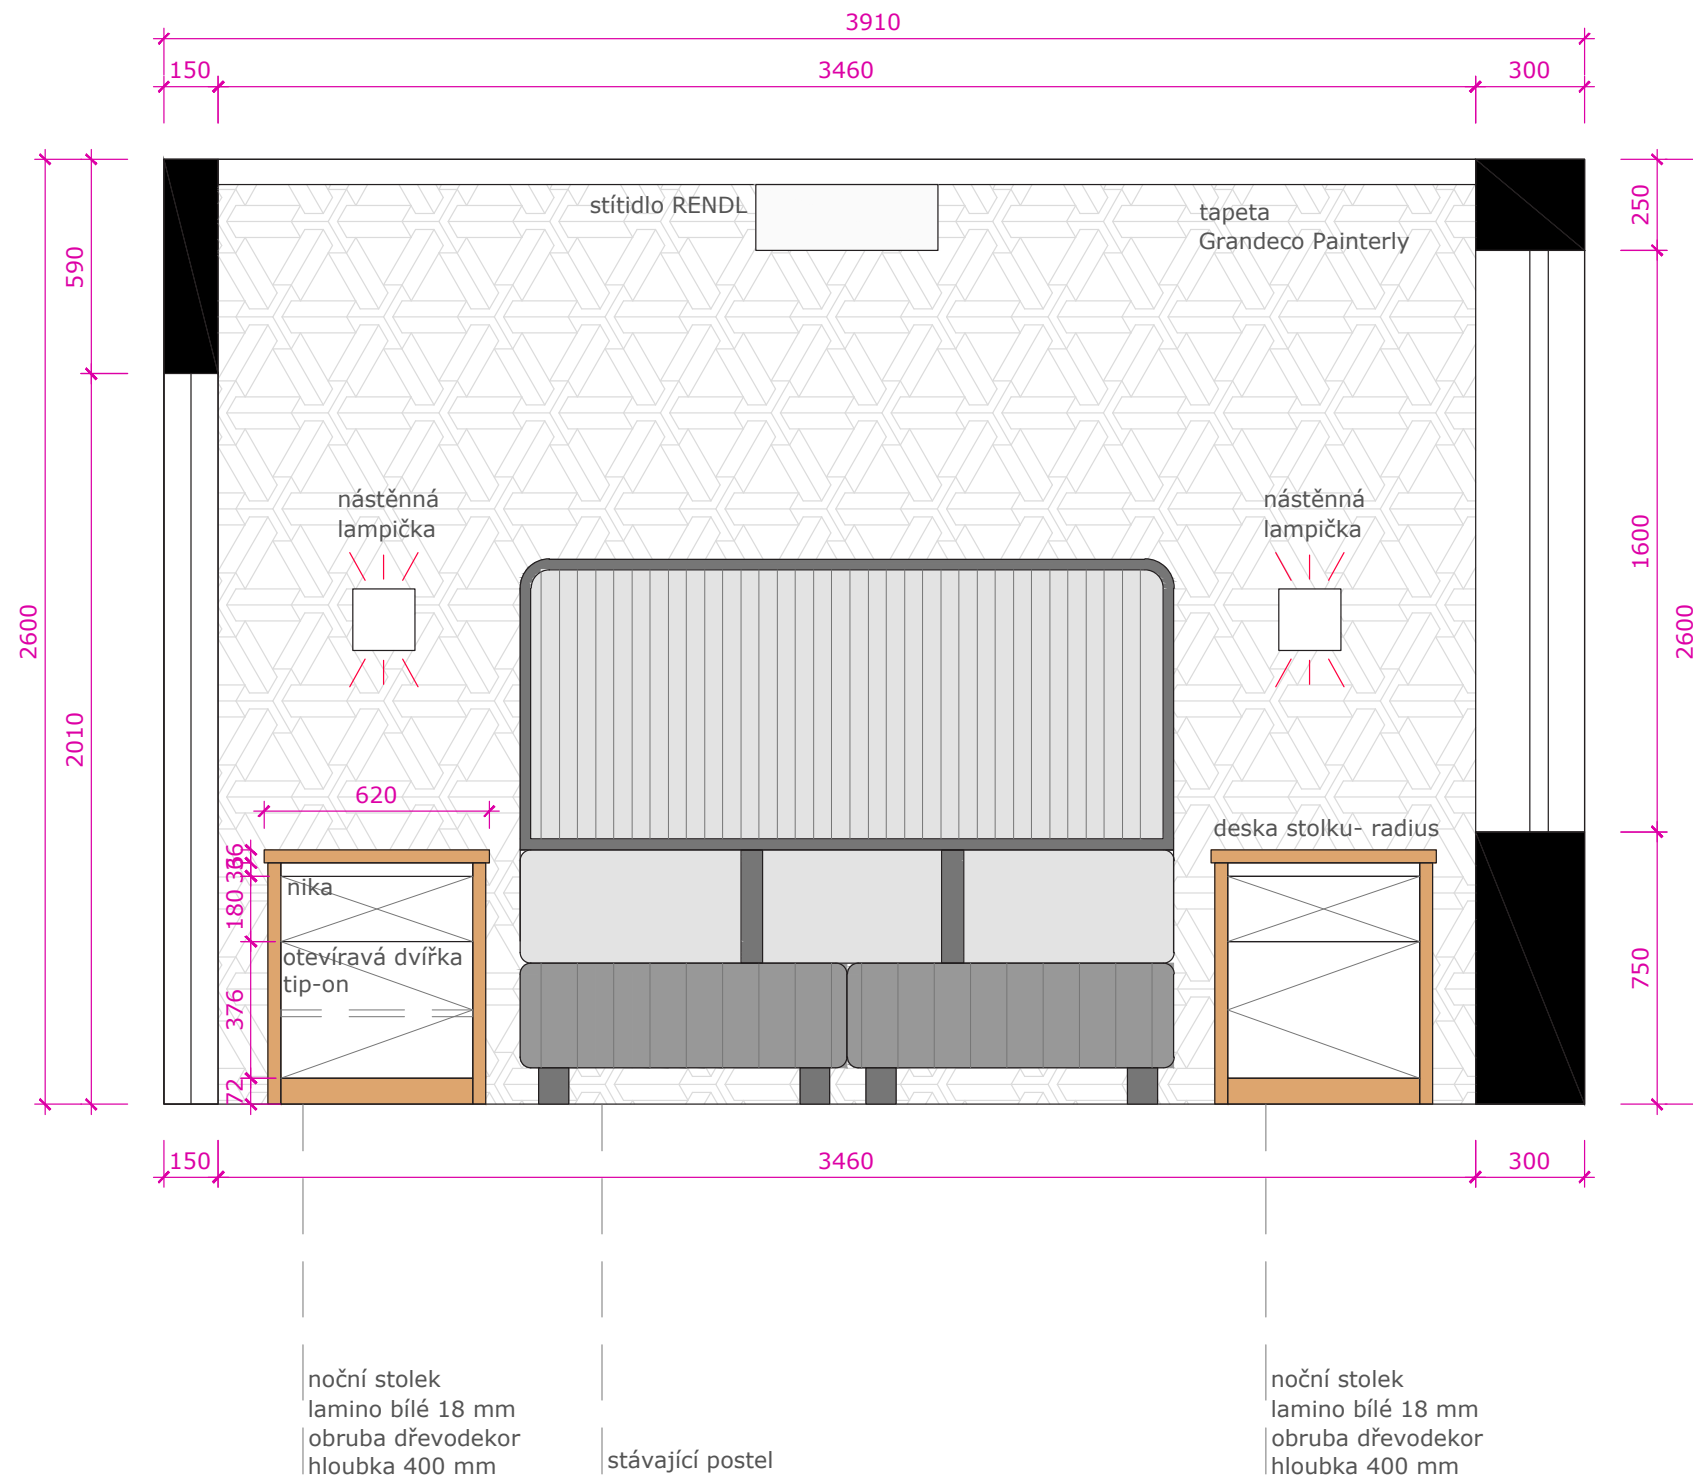

Sprchová vanička nízká 1000x800 mm

Umyvadlo Systema 42x70 cm

LOŽNICE- POHLED K POSTELI

LOŽNICE- POHLED KE DVEŘÍM

LOŽNICE- POHLED KE SKŘÍNI

POZN.: Přístup ke kompenzátoru radiátoru-
volný bok skříně

vestavná skříň
lamino bílé 18 mm
obruba dřevodekor
hloubka 600 mm
otevírání úchytka/tip-on