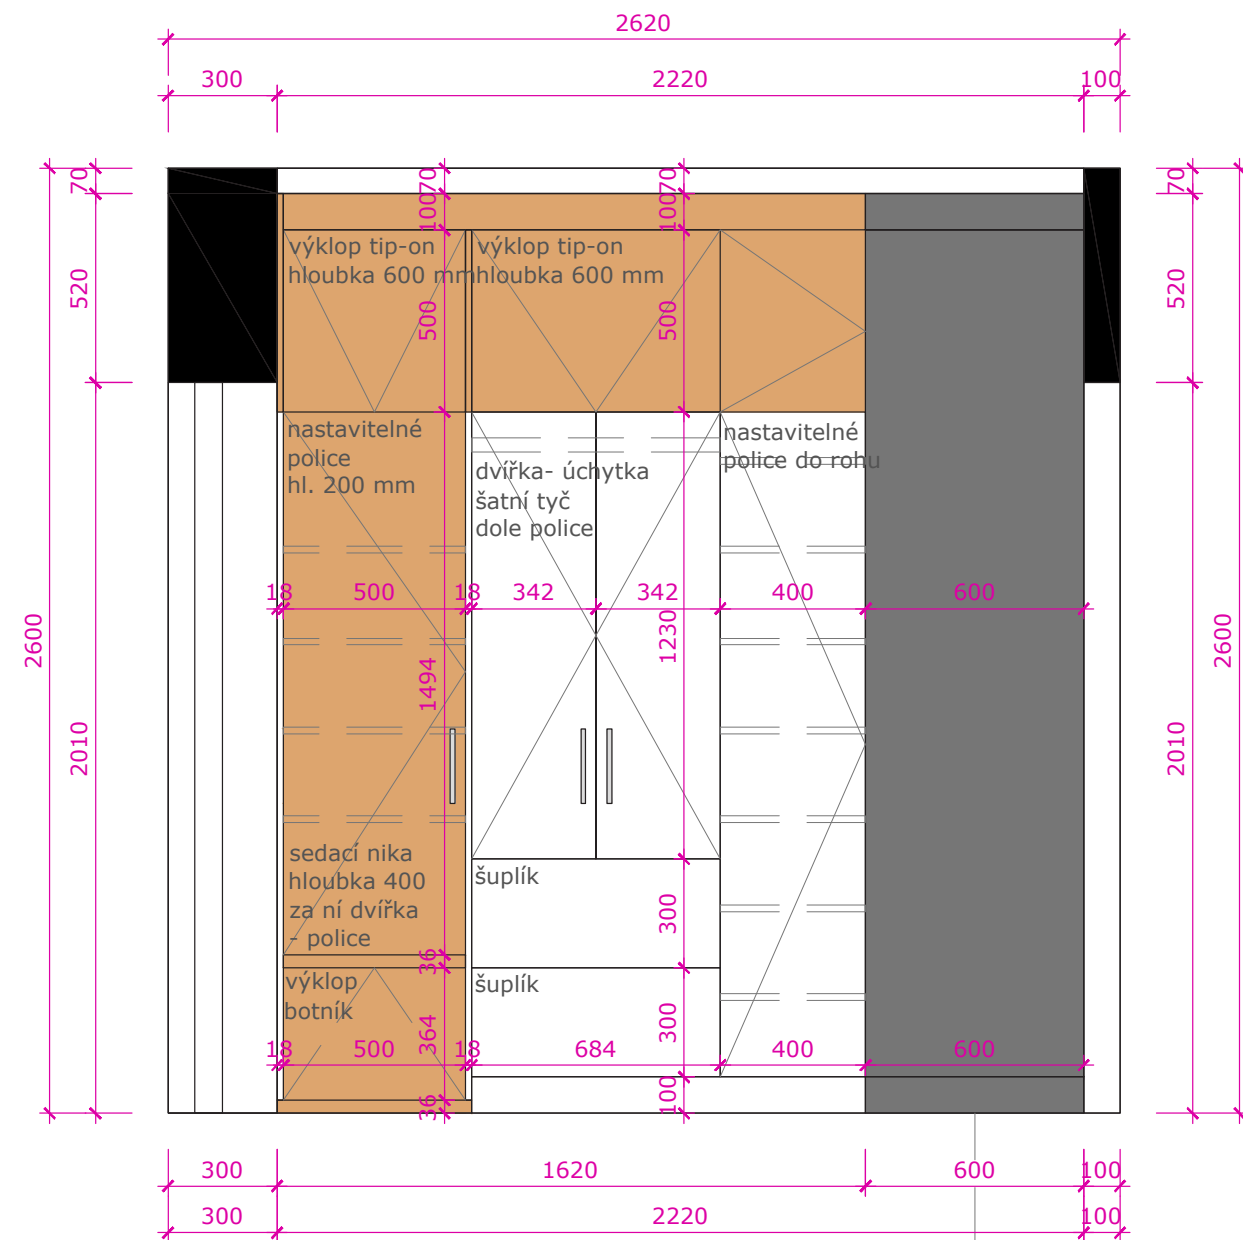

PRODUKTY

Kovová garnyž

věšák na kalhoty

úchytka ALBONA

PŘEDSÍŇ- POHLED OD VSTUPU

PŘEDSÍŇ- POHLED KE DVEŘÍM

PŘEDSÍŇ- POHLED OD PRACOVNY

vestavná skříň
lamino bílé 18 mm
dřevodekor
hloubka 600 mm
otevírání úchytka/tip-on