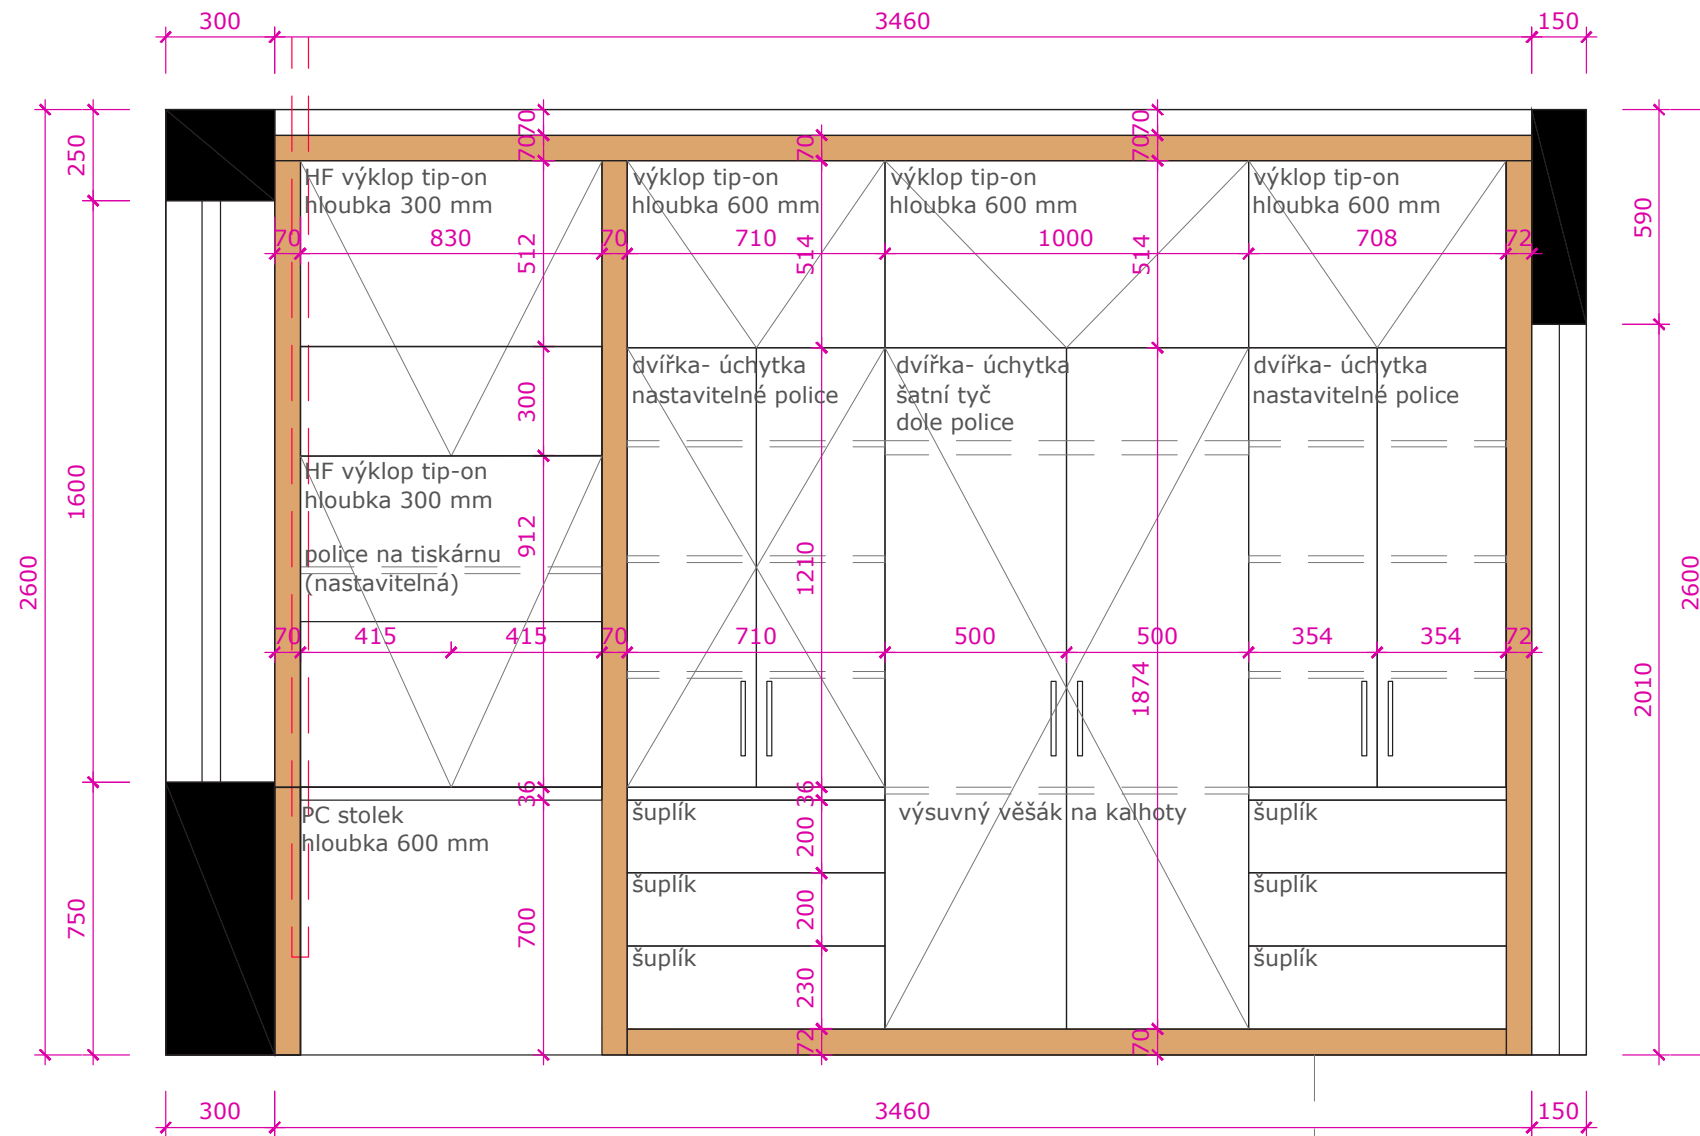

Sprchová vanička nízká 1000x800 mm

Umyvadlo Systema 42x70 cm

LOŽNICE- POHLED K POSTELI

LOŽNICE- POHLED KE DVEŘÍM

LOŽNICE- POHLED KE SKŘÍNI

POZN.: Přístup ke kompenzátoru radiátoru-
volný bok skříně

vestavná skříň
lamino bílé 18 mm
obruba dřevodekor
hloubka 600 mm
otevírání úchytka/tip-on