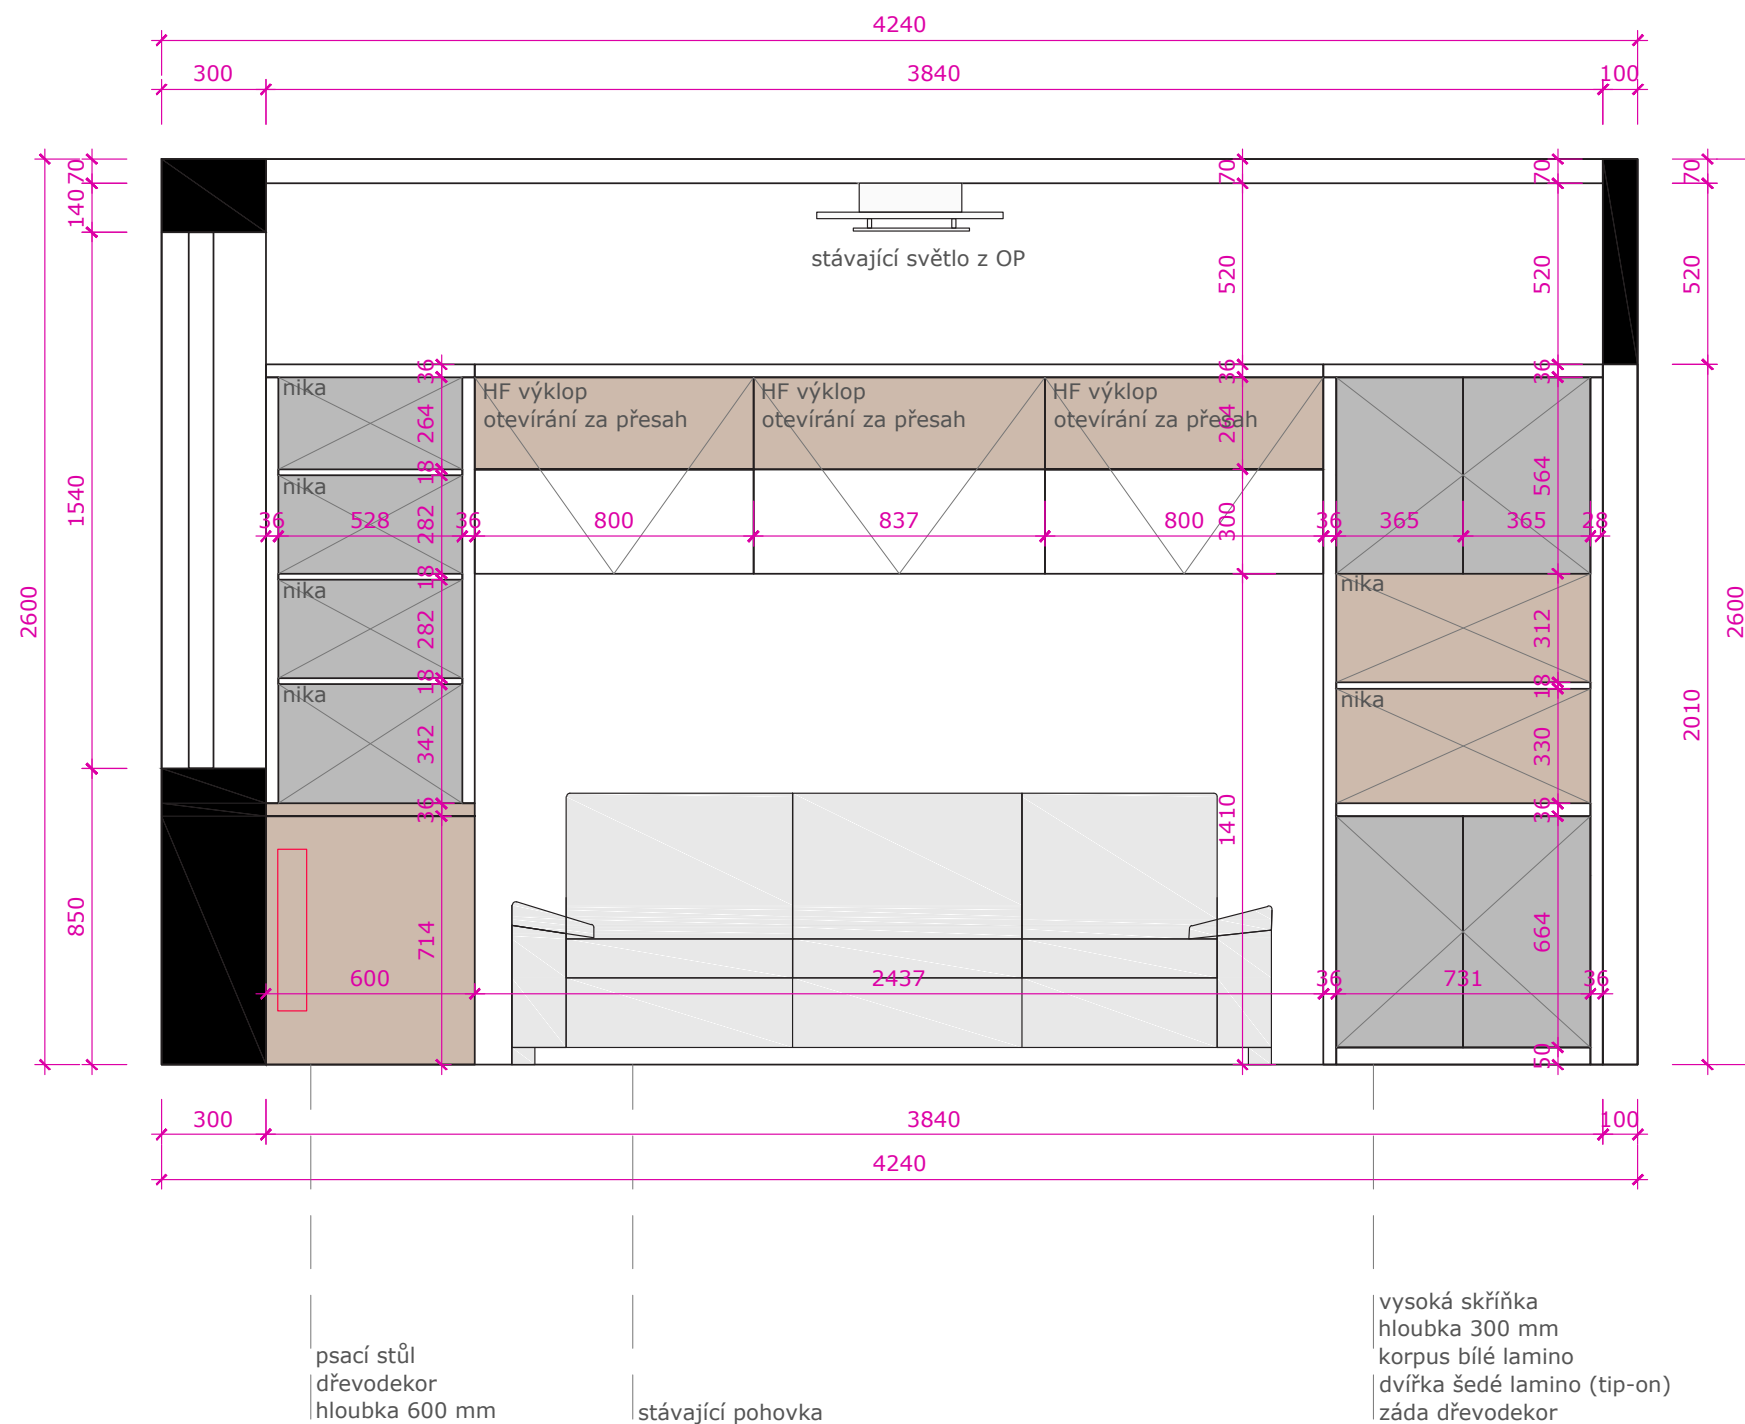

PRACOVNA- POHLED K POHOVCE