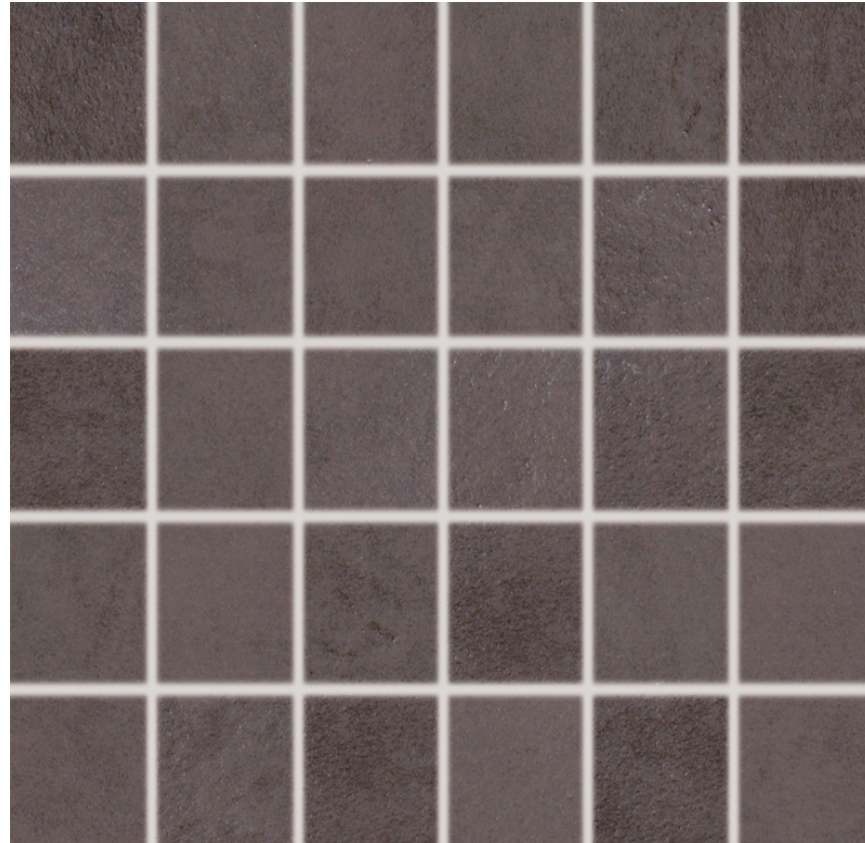

OBKLAD CLAY HNĚDÁ MOZAIKA