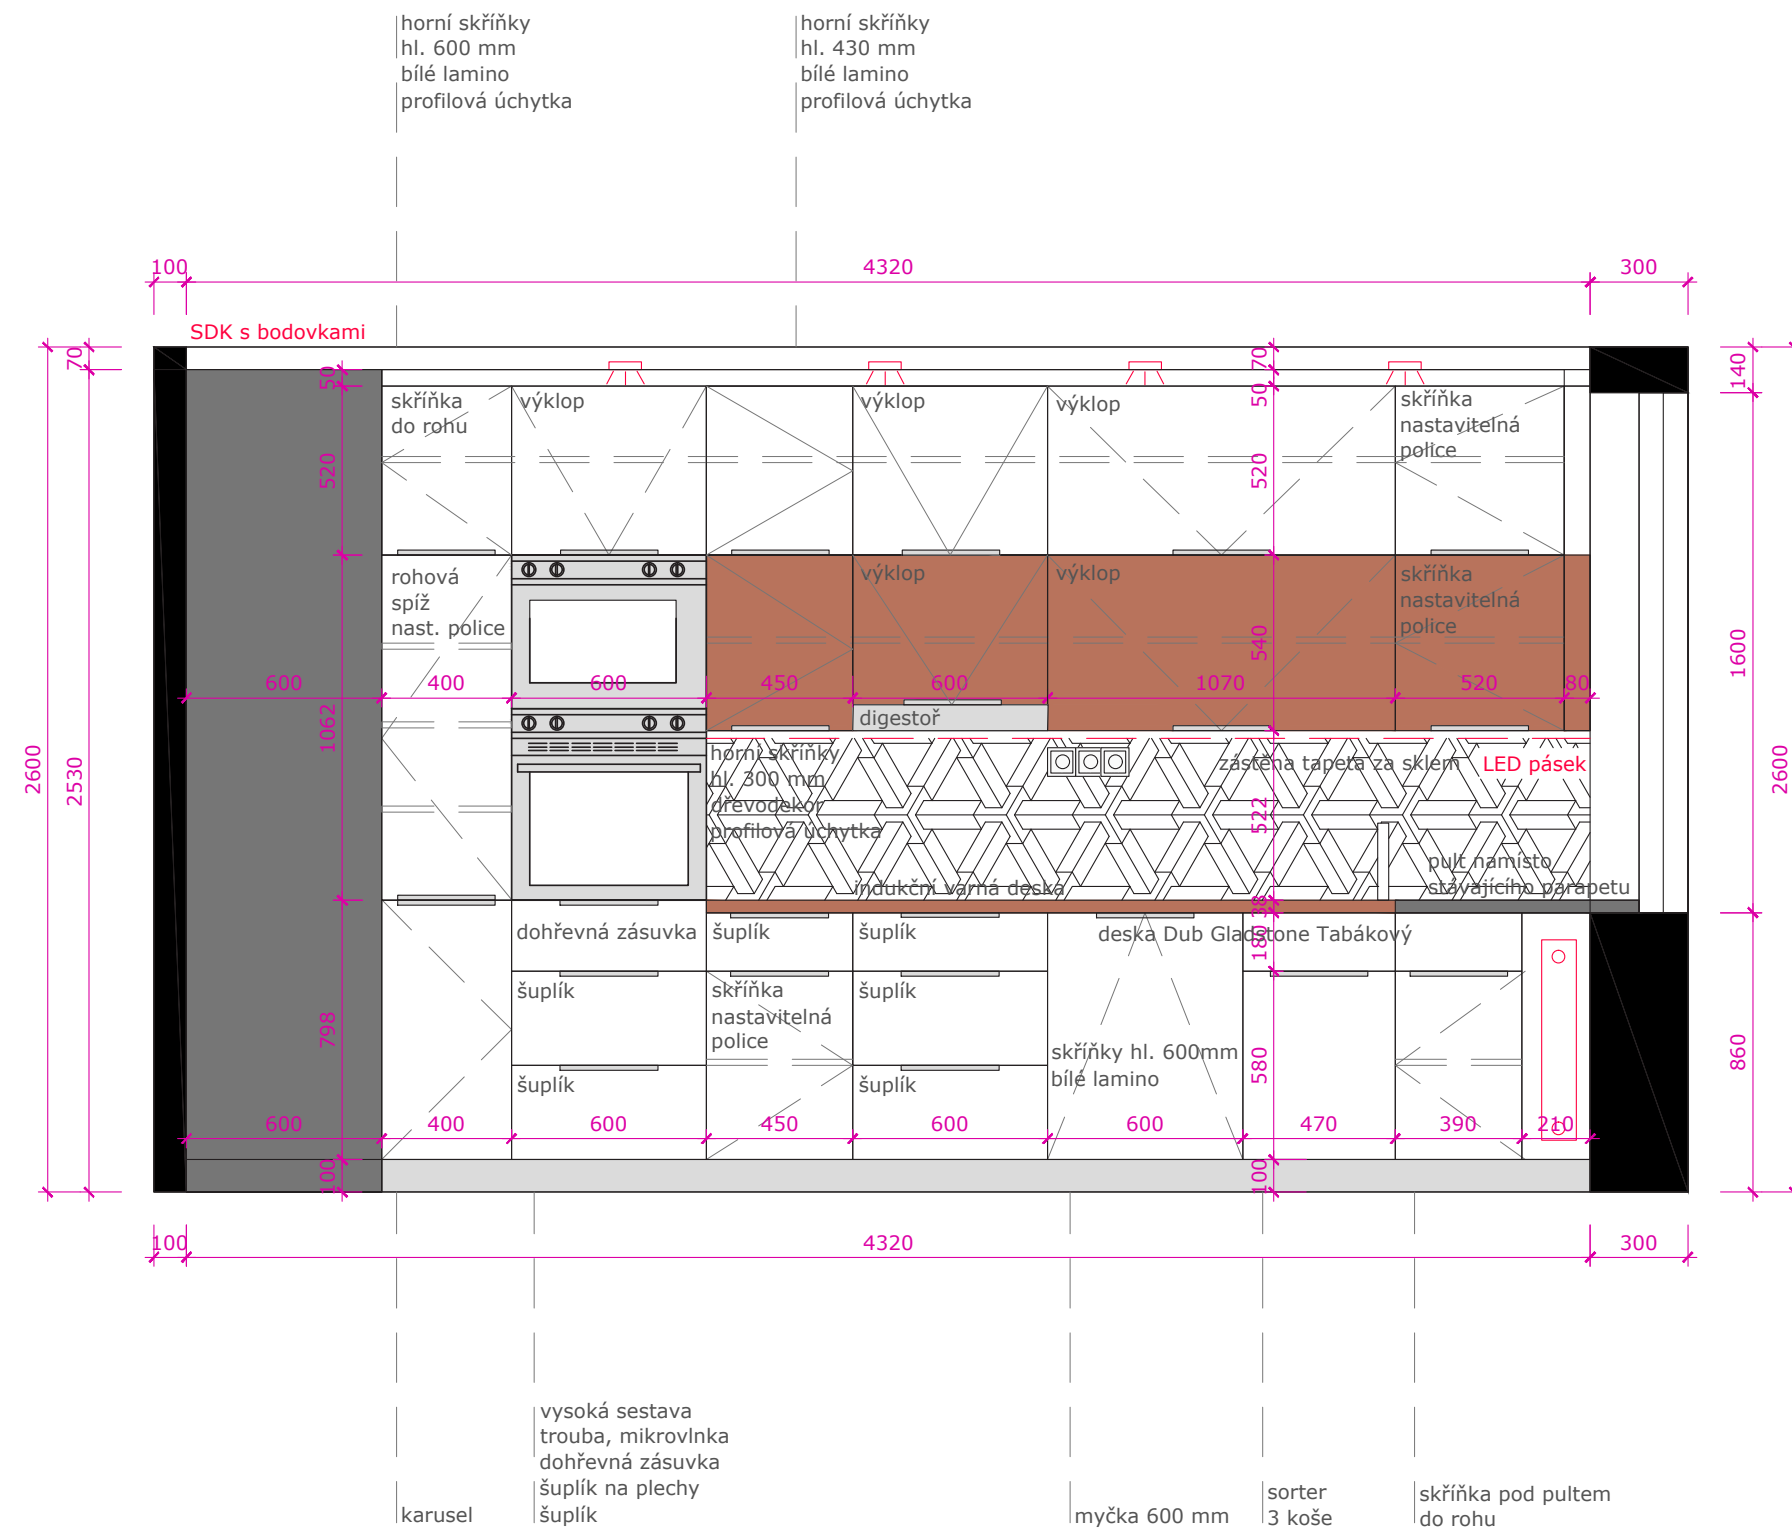

NÁVRH INTERIÉRU

“Nová tvář bytu 3+1”

Brno

PŮDORYS CELÝ BYT- stávající stav

PŮDORYS NÁVRH

REALIZACE PŘEDPOKLÁDÁ:

- změna dispozice (průchod mezi kuchyní a obývacím pokojem)
- nové podlahy
- nové povrchy stěn (stěrky, malby, tapety)
- SDK podlahy
- kompletní osvětlení
- nábytek
- doplňky
- stínění (žaluzie, závěsy, záclony)
- výměna radiátorů
- nové rozvody elektro

PŮDORYS NÁVRH

POHLED KUCHYNĚ

POHLED KE DVEŘÍM

POHLED K OKNU

POHLED TV STĚNA

PODLAHA CELÝ BYT

Conceptline 3036 Classic Oak Dark 303

PLOŠNÉ MATERIÁLY - KUCHYNĚ A OBÝVACÍ POKOJ