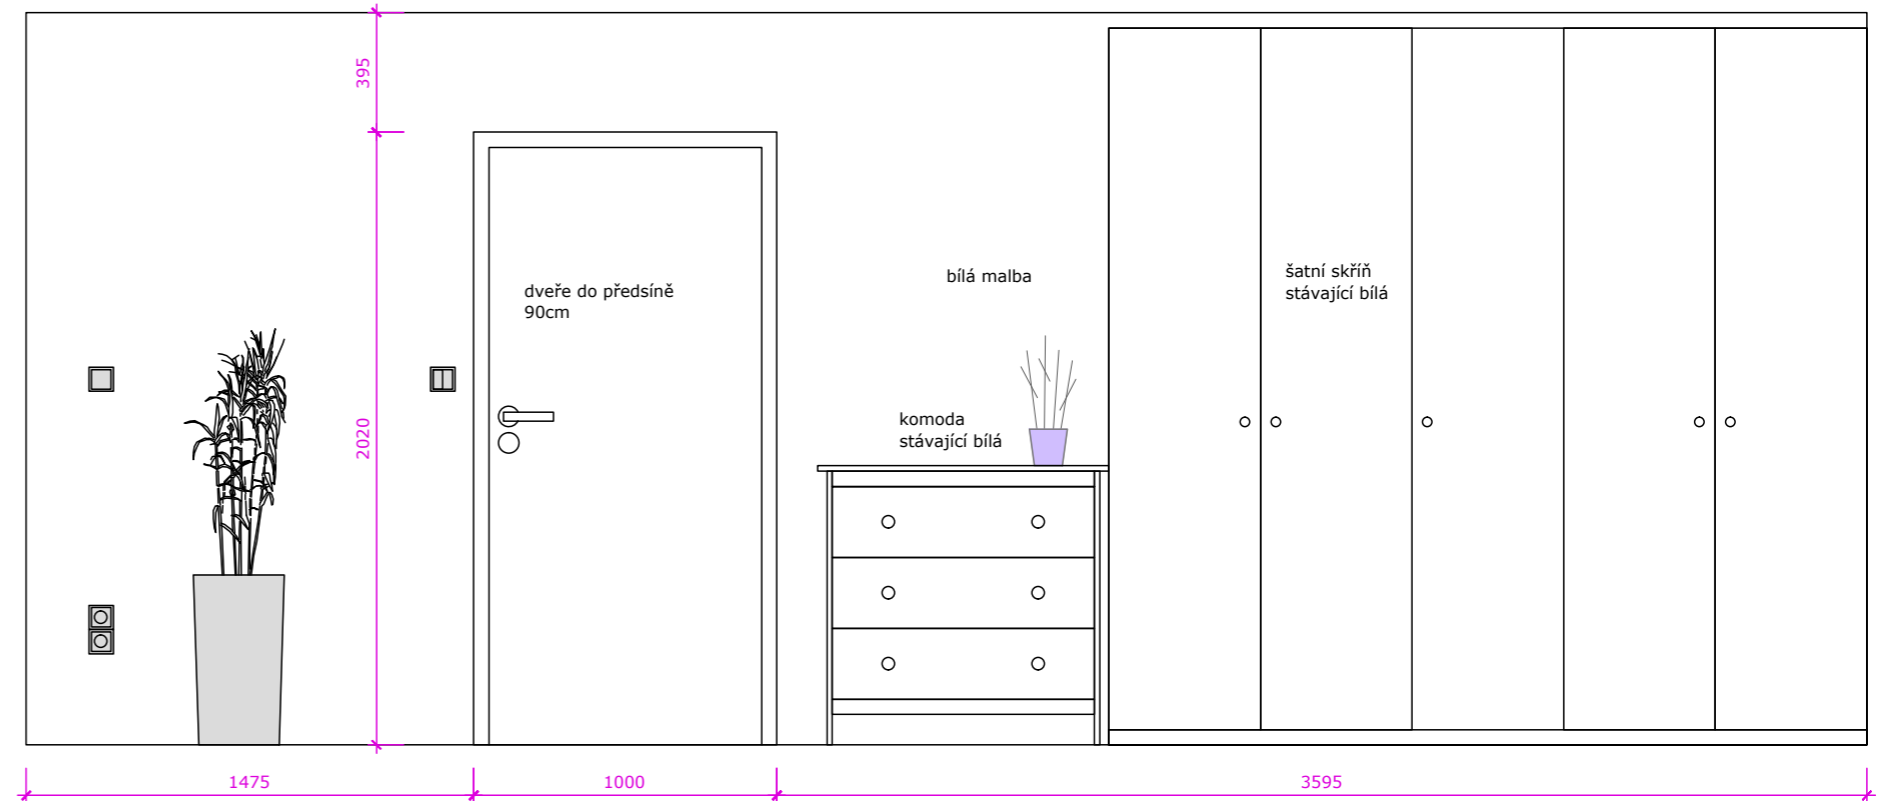

věšák chrom mat 4ks (KILI - HK 5000.0002.05)

stolička bílá INGOLF (IKEA)

PŮDORYS (ložnice, koupelna) - pootočený

LOŽNICE - pohledy

LOŽNICE - vybavení (nová postel, jinak vše stávající)

postel na zakázku 160x200cm MDF bílý lak lesk, korpus tl. ideálně 25mm, zásuvky pod postelí dle reference