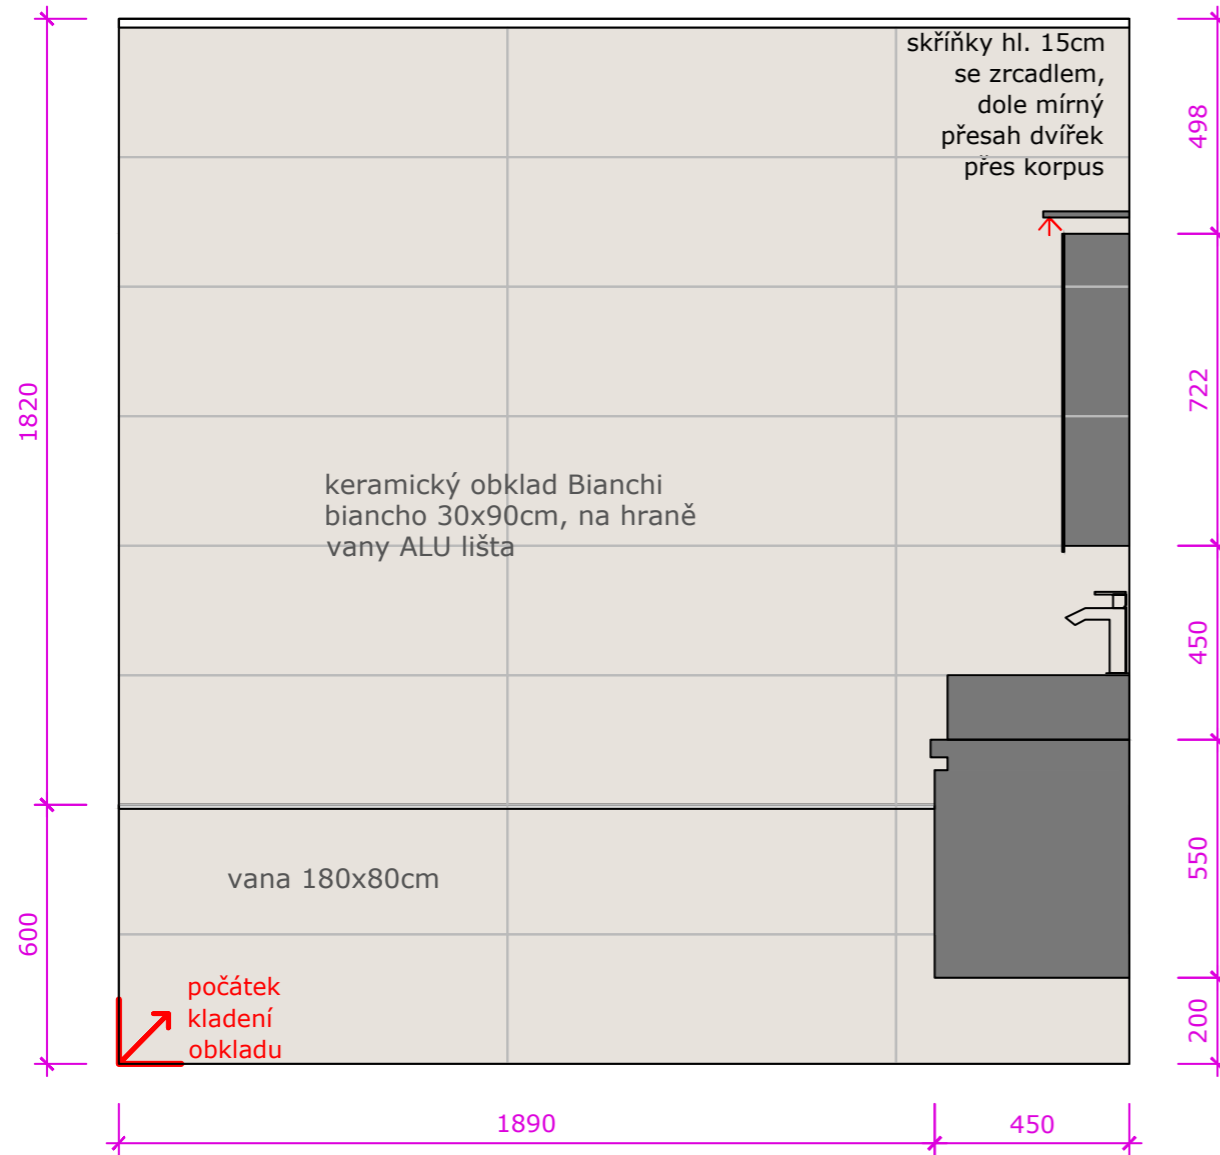

šatní skříň bílá lesk

světlo, d=40cm

koberec 90x160cm

noční stolek 2x

komoda bílá

KOUPELNA - pohledy (na stěny se sprchovým koutem)

KOUPELNA - pohledy (na stěny s vanou)

TOALETA - pohledy