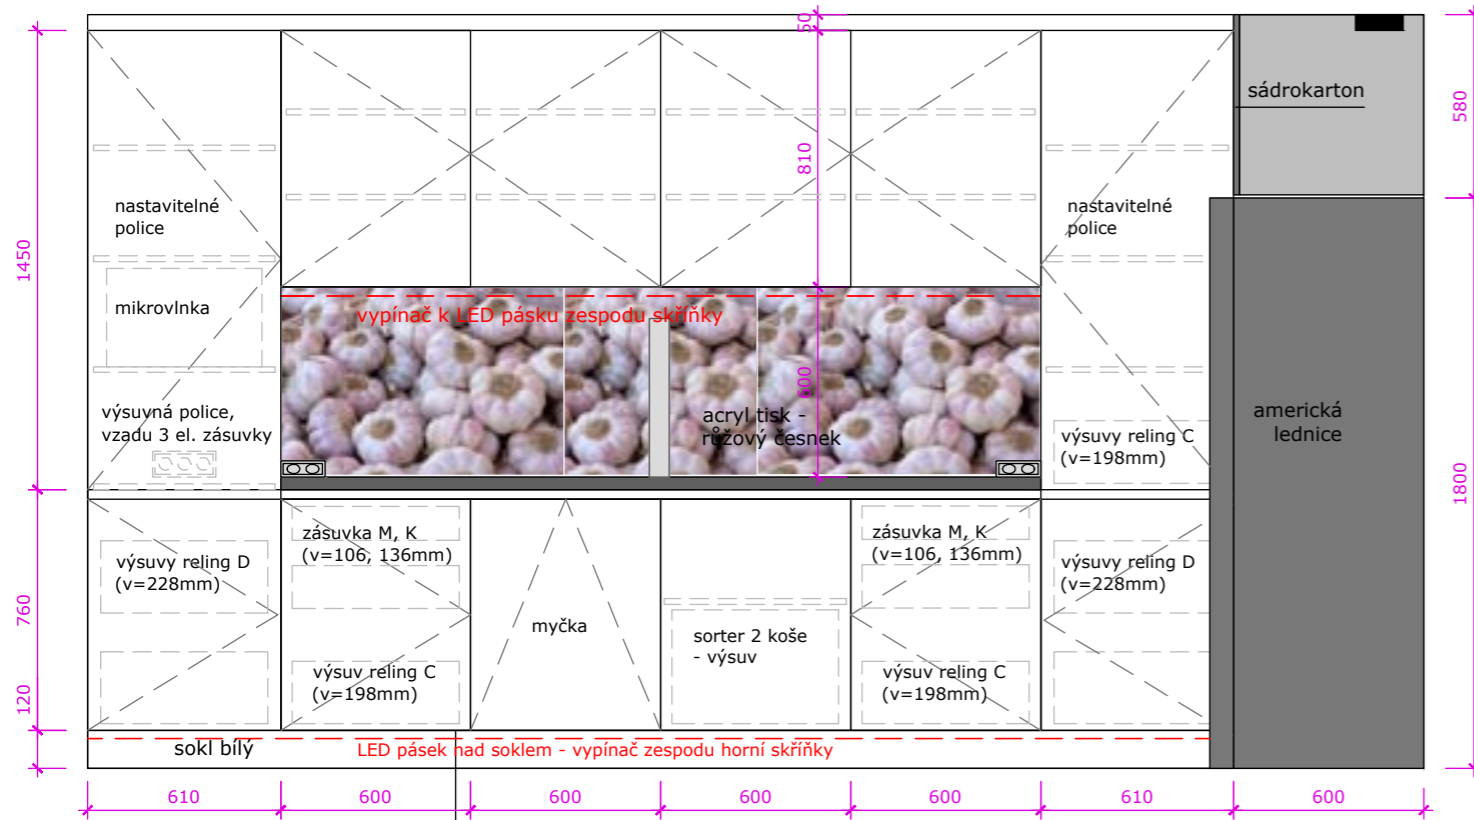

PŮDORYS (celý byt) - hlavní kóty

PŮDORYS (celý byt) - výkres elektra

POZNÁMKY:

- nové el. rozvody: vedeno v podlaze + svislé drážky k el. zásuvkám; nová datová zásuvka (pokud je použitelná, tak neměnit) + intere
- všude bude dvojjásuvka
- stmívatelné světlo: jen do OP
- umístění vypínačů, el. zásuvek a stropních svítidel vychází ze stávajícího rozmístění
- upřesnění rozmístění svítidel je pouze v koupelně, kuchyni a nad jídelním stolem
- nad kuchyňským ostrůvkem je snížený SDK podhled

PŮDORYS (předsíň, OP, KK)

KUCHYNĚ - pohledy (na stěnu se dřezem, americkou lednicí a obě strany ostrůvku)

skříňky hl. 35cm, uvnitř 1 police
- otevírání: přesah dvířek přes korpus

skříňky hl. 70cm bílý lak mat
- otevírání průběžným kanálkem pod prac. deskou
- prac. deska: černý dekor žuly/Technistone tl. cca 4cm