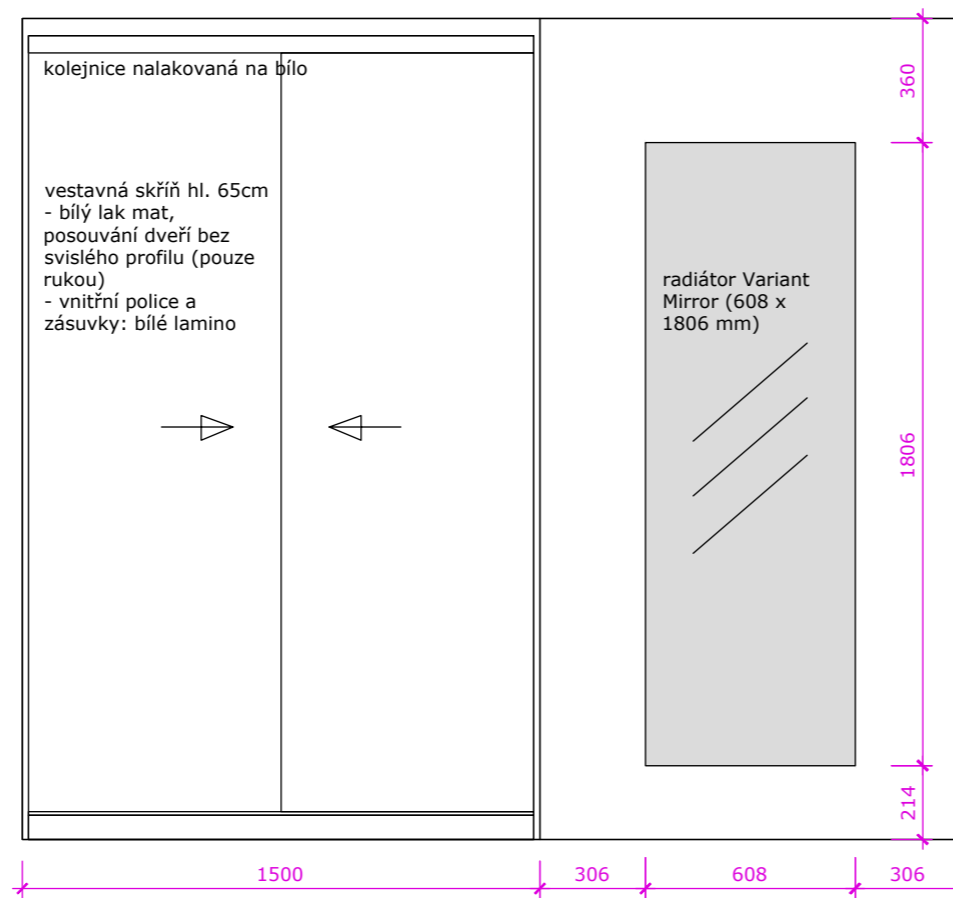

KUCHYNĚ - vizualizace

KUCHYNĚ - vizualizace

KUCHYNĚ - vizualizace

PŘEDSÍŇ - pohledy

PŘEDSÍŇ - vybavení (nové věšáky, jinak vše stávající)

světlo do předsíně 2x (v=cca 30cm)

botník

obraz š=60, v=77cm