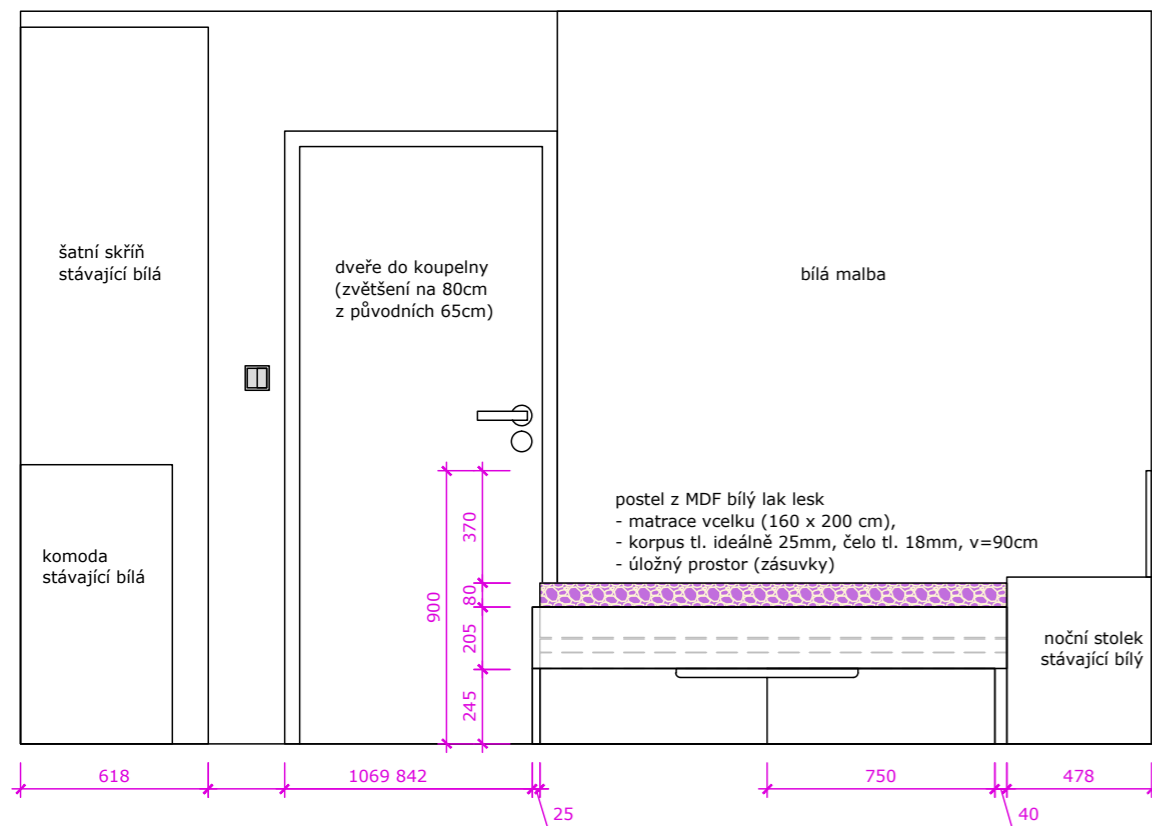

věšák chrom mat 4ks (KILI - HK 5000.0002.05)

stolička bílá INGOLF (IKEA)

PŮDORYS (ložnice, koupelna) - pootočený

LOŽNICE - pohledy

LOŽNICE - vybavení (nová postel, jinak vše stávající)

postel na zakázku 160x200cm MDF bílý lak lesk, korpus tl. ideálně 25mm, zásuvky pod postelí dle reference