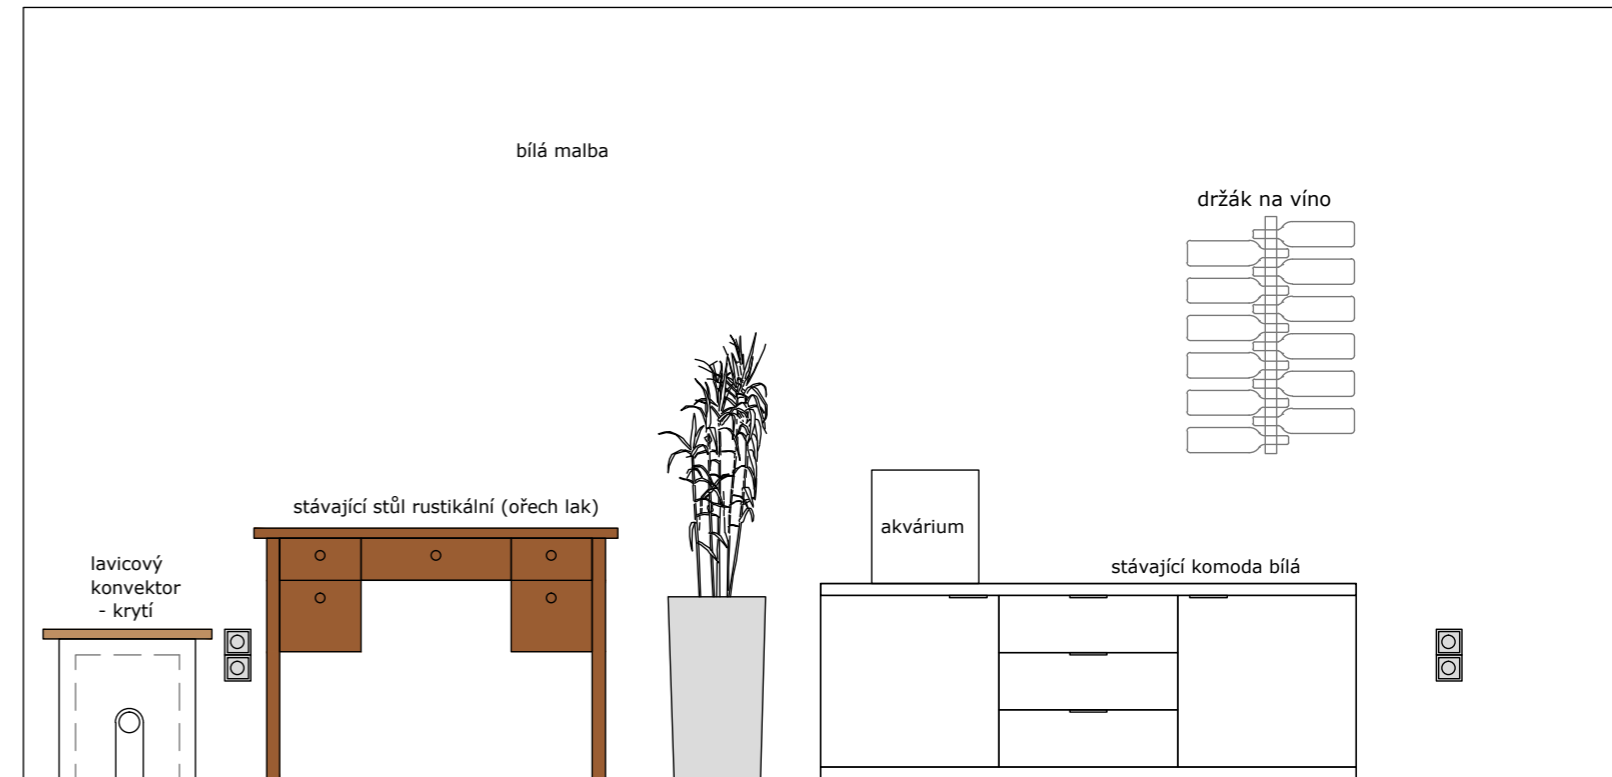

OBÝVACÍ POKOJ - pohledy