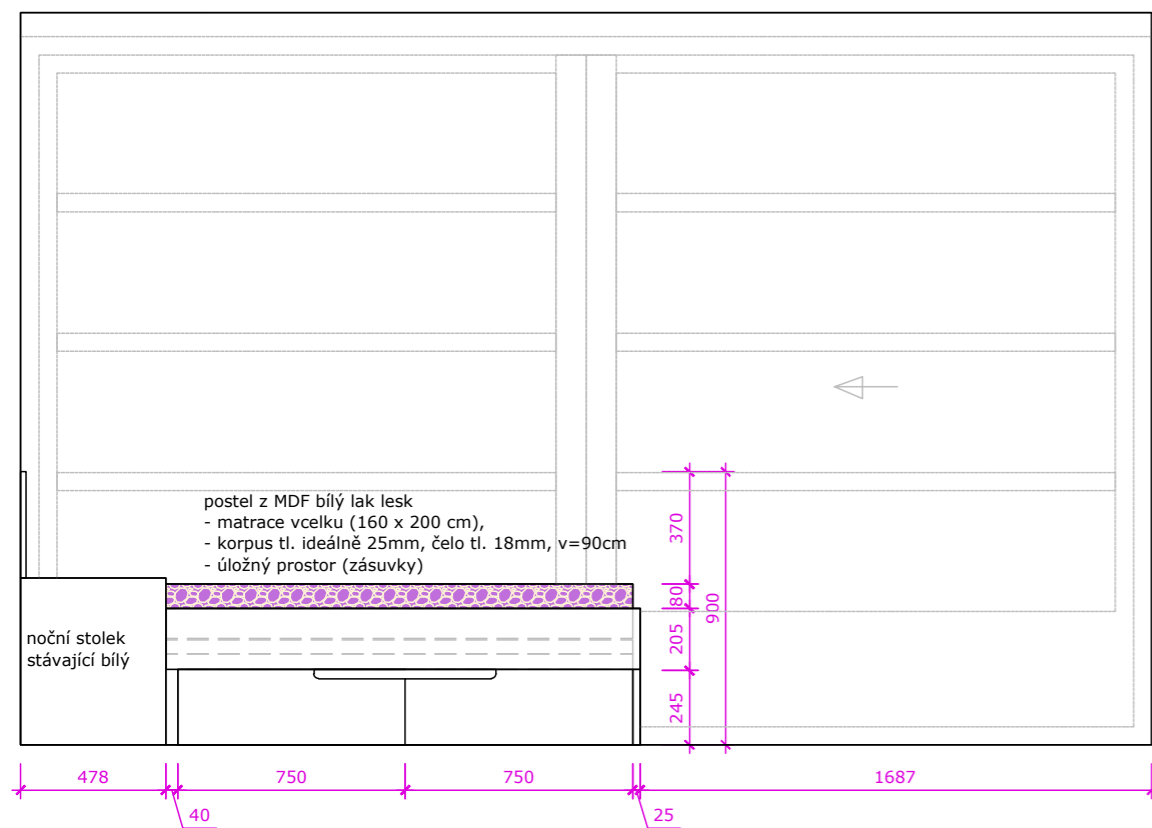

LOŽNICE - pohledy