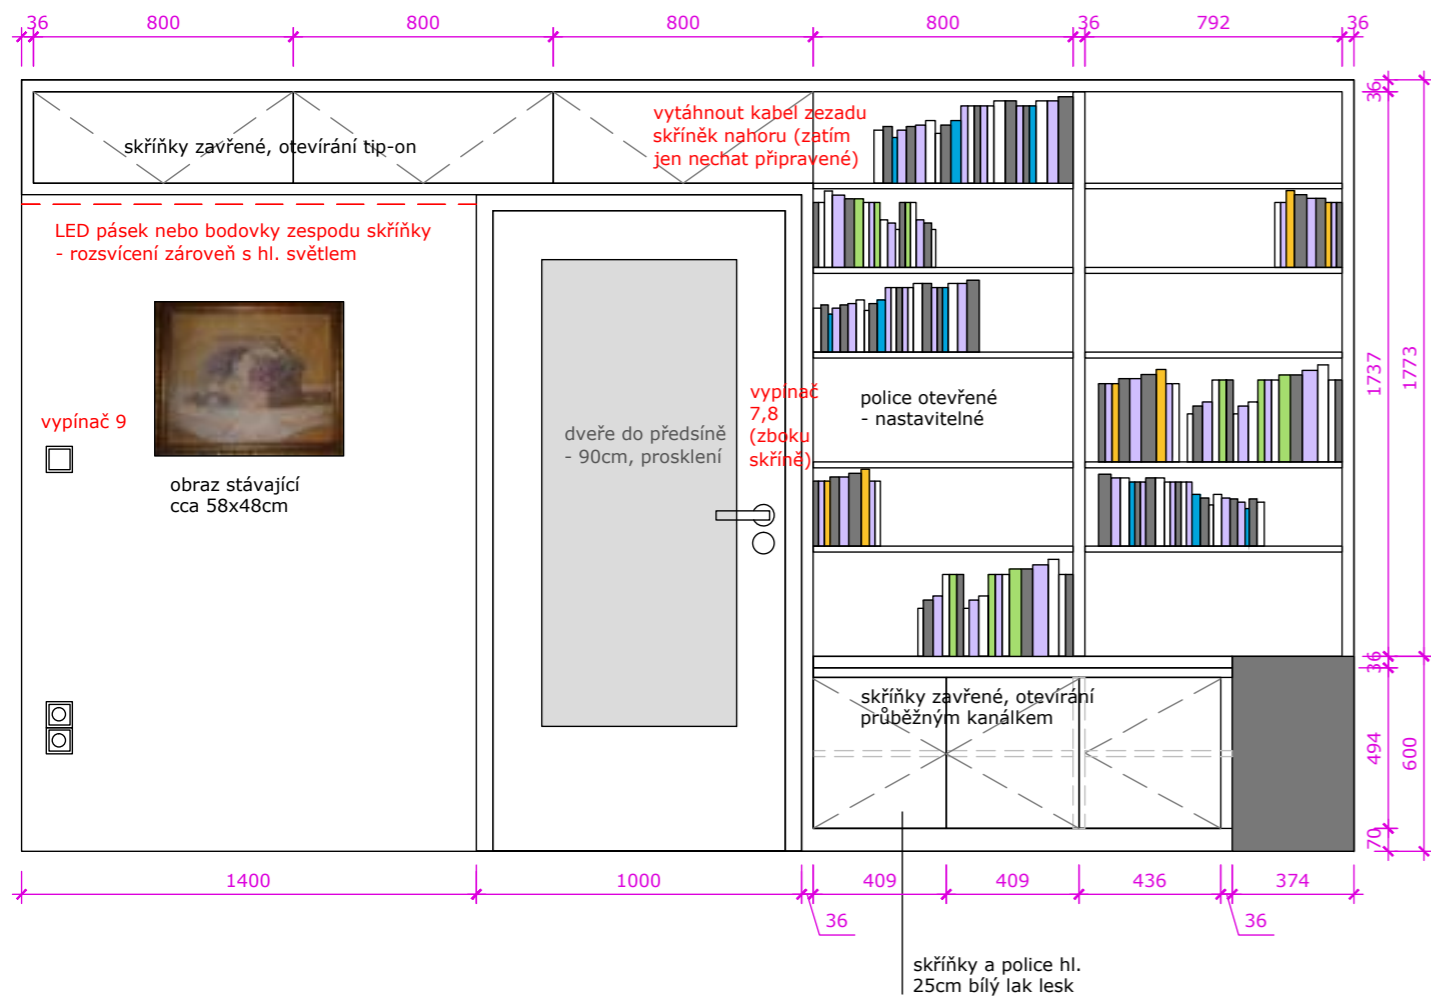

OBÝVACÍ POKOJ - pohledy