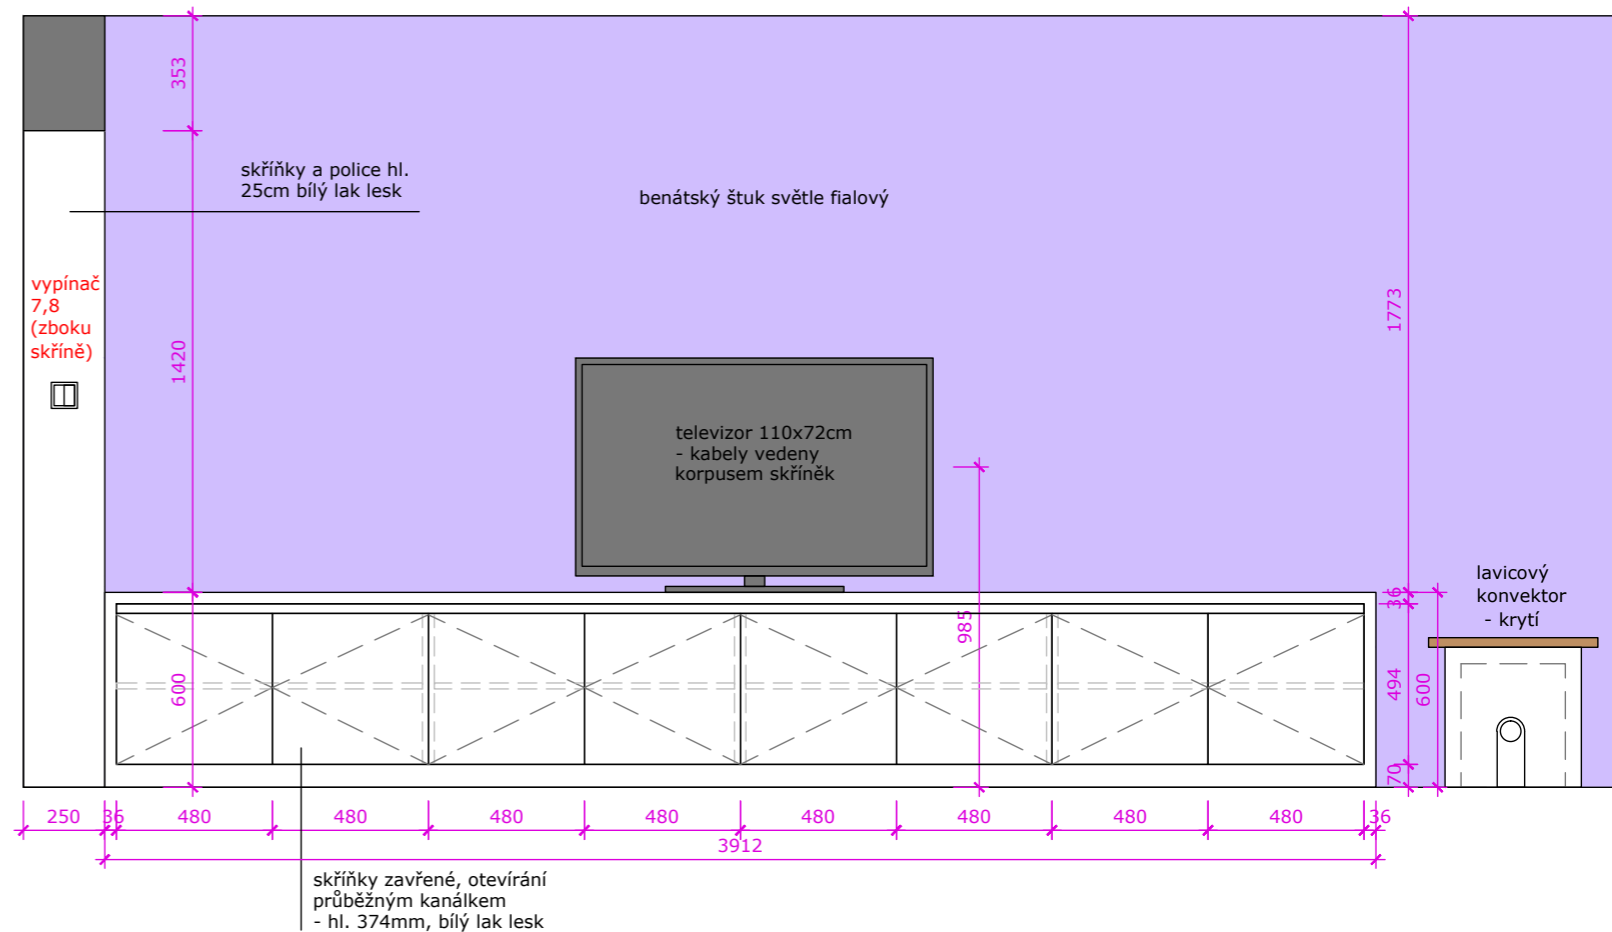

OBÝVACÍ POKOJ - pohledy