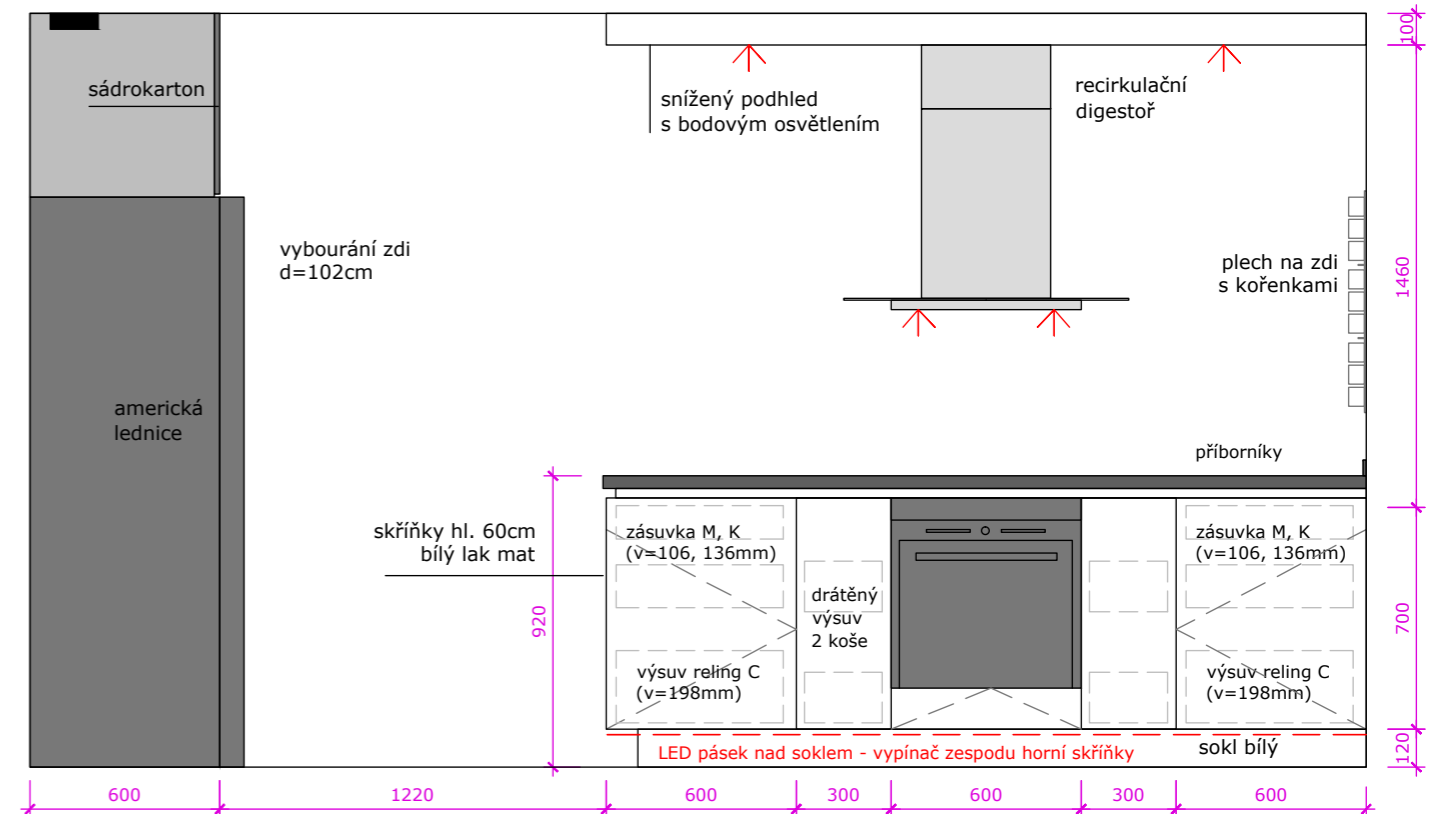

KUCHYNĚ - pohledy (na stěnu se dřezem, americkou lednicí a obě strany ostrůvku)

skříňky hl. 35cm, uvnitř 1 police
- otevírání: přesah dvířek přes korpus

skříňky hl. 70cm bílý lak mat
- otevírání průběžným kanálkem pod prac. deskou
- prac. deska: černý dekor žuly/Technistone tl. cca 4cm

drátěné výsuvy po stranách
- zvlášť výsuv horní a spodní