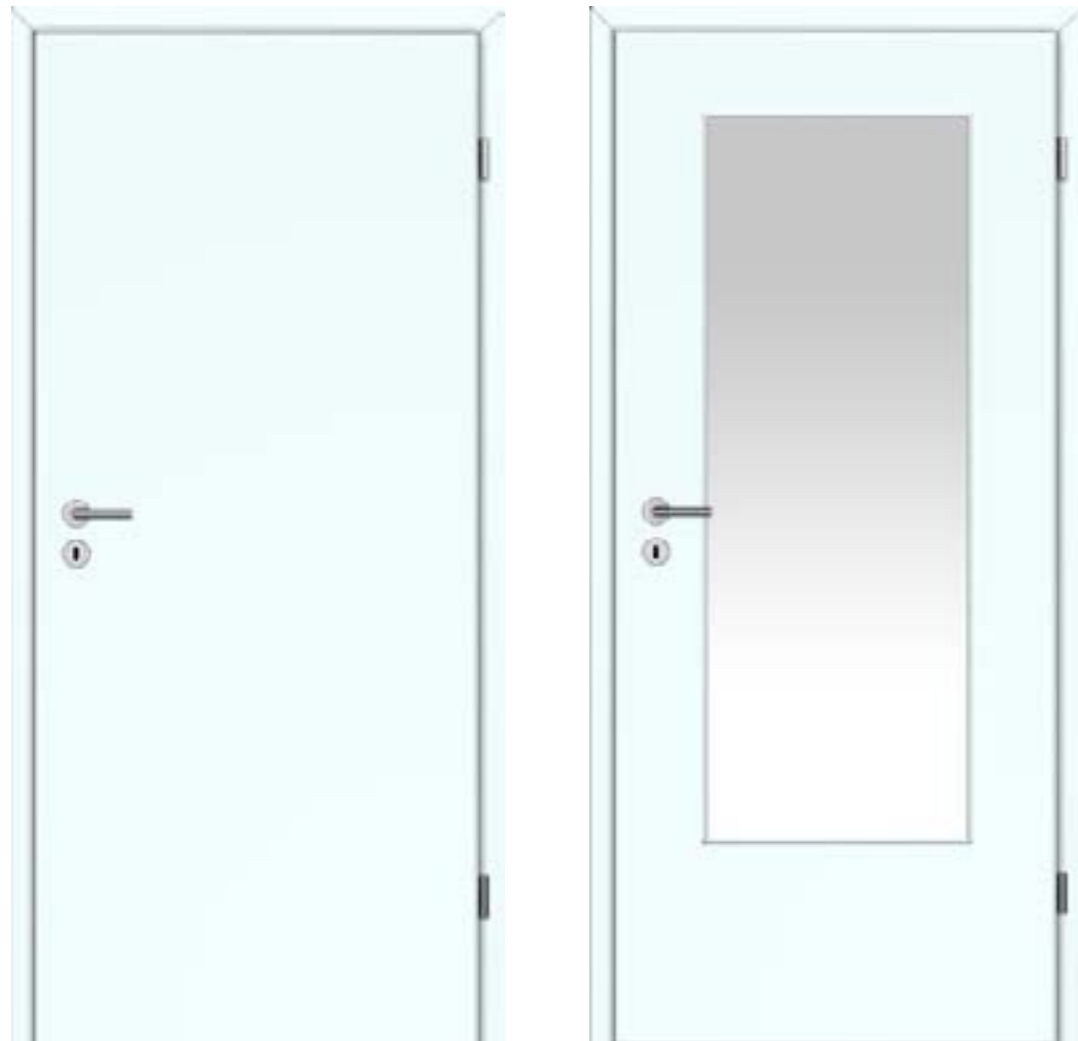

sprchová zástěna + otočné dveře - kotveno do stropu (viz celoprosklená stěna)

RAEN sprchový panel 150x2160mm, nerez (SAPHO)

KOUPELNA - vizualizace

KOUPELNA - vizualizace

KOUPELNA - vizualizace

KOUPELNA - vizualizace

KOMORA - pohledy na delší strany

bílé skříňky bílé lamino (W1000 ST9) hl. 35cm, úchytky

úchytka Asopus nerez broušený (d=128mm)

NOVÉ INTERIÉROVÉ DVEŘE (všude plné kromě OP) - v=197 cm (klasické)

dveře Standard Bílý lak + prosklené do OP Standard LA Bílý lak, sklo Matelux/čiré (PRUM)