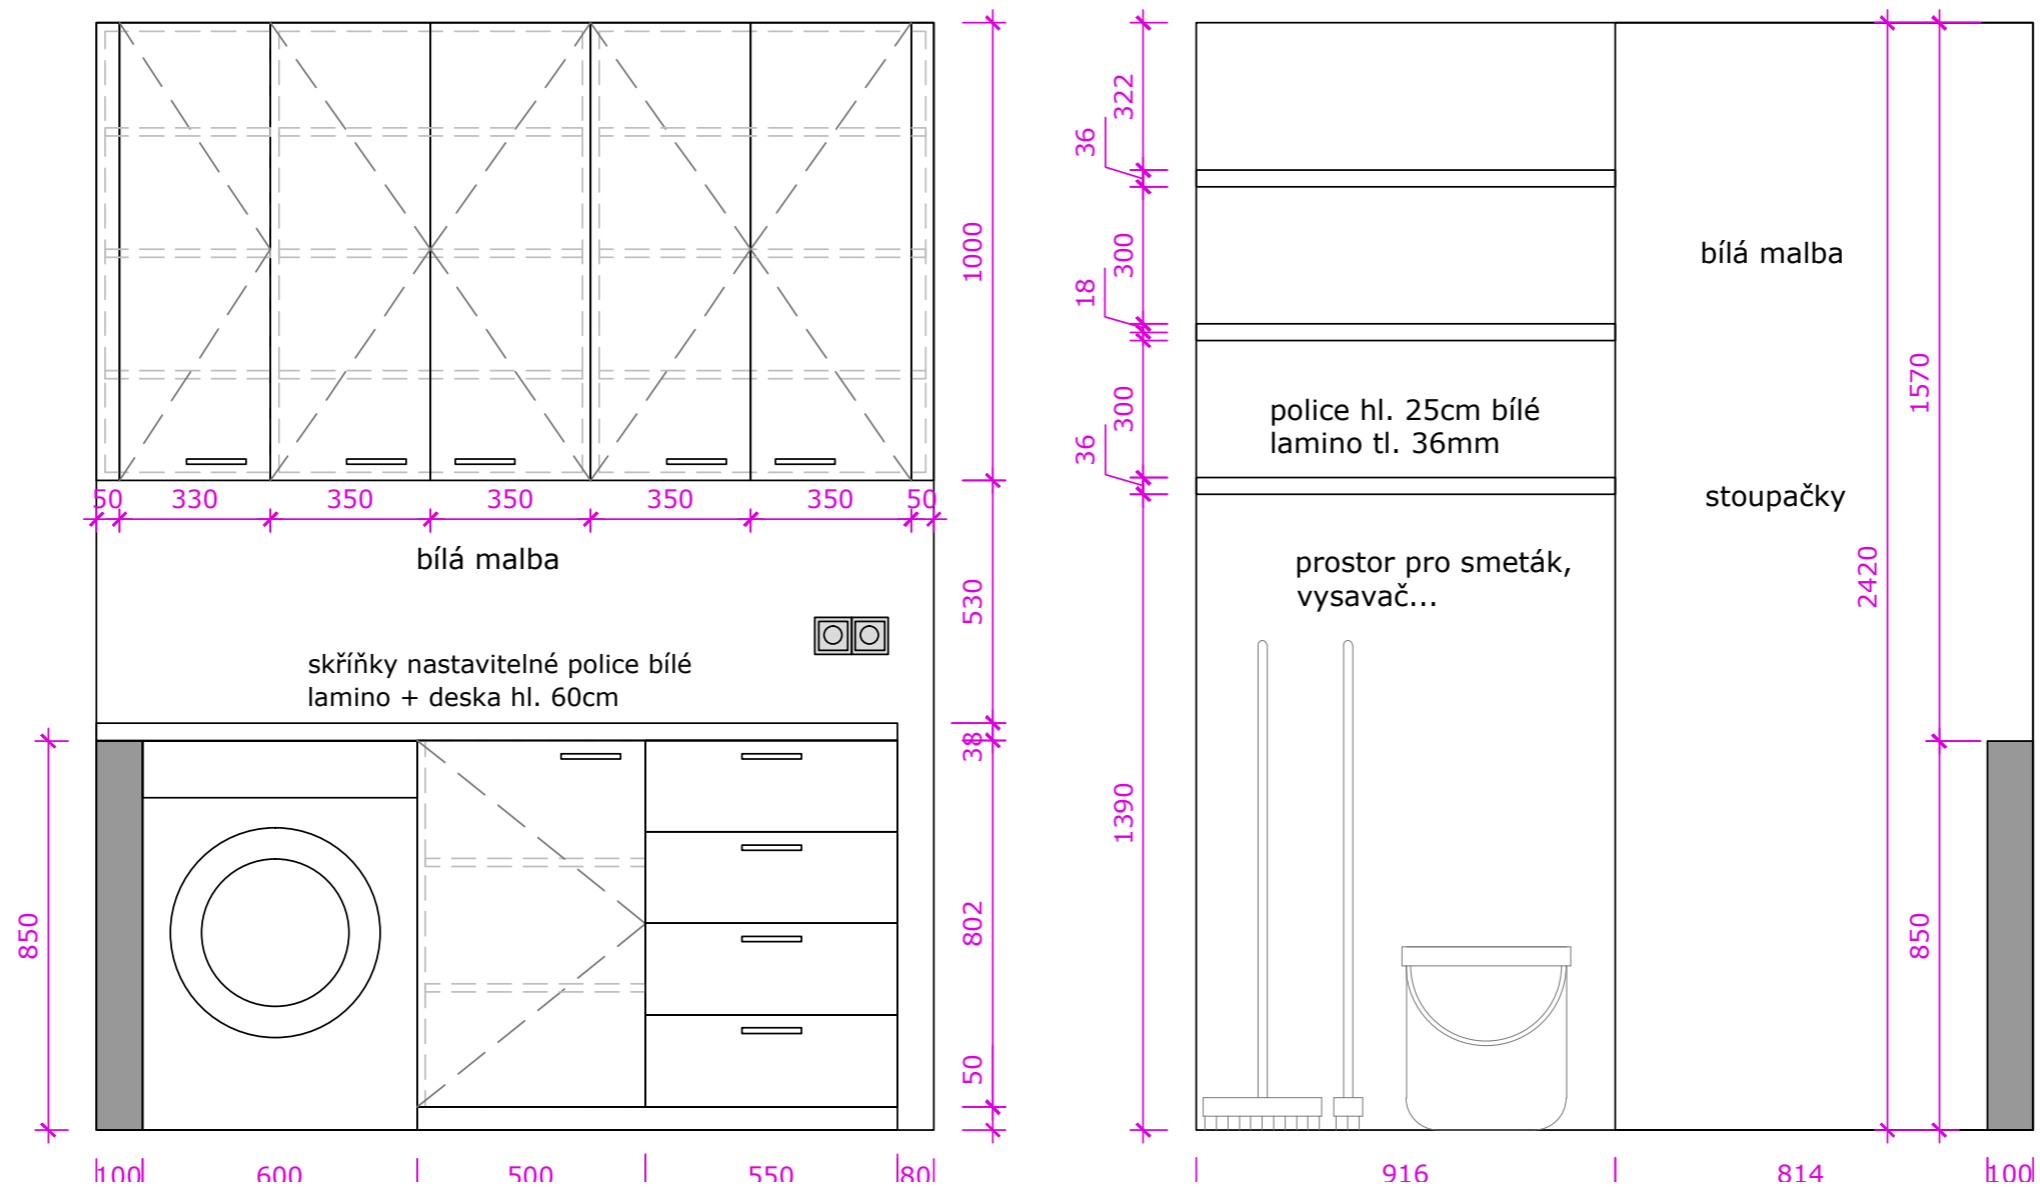

KOMORA - pohledy na delší strany

bílé skříňky bílé lamino (W1000 ST9) hl. 35cm, úchytky

úchytka Asopus nerez broušený (d=128mm)