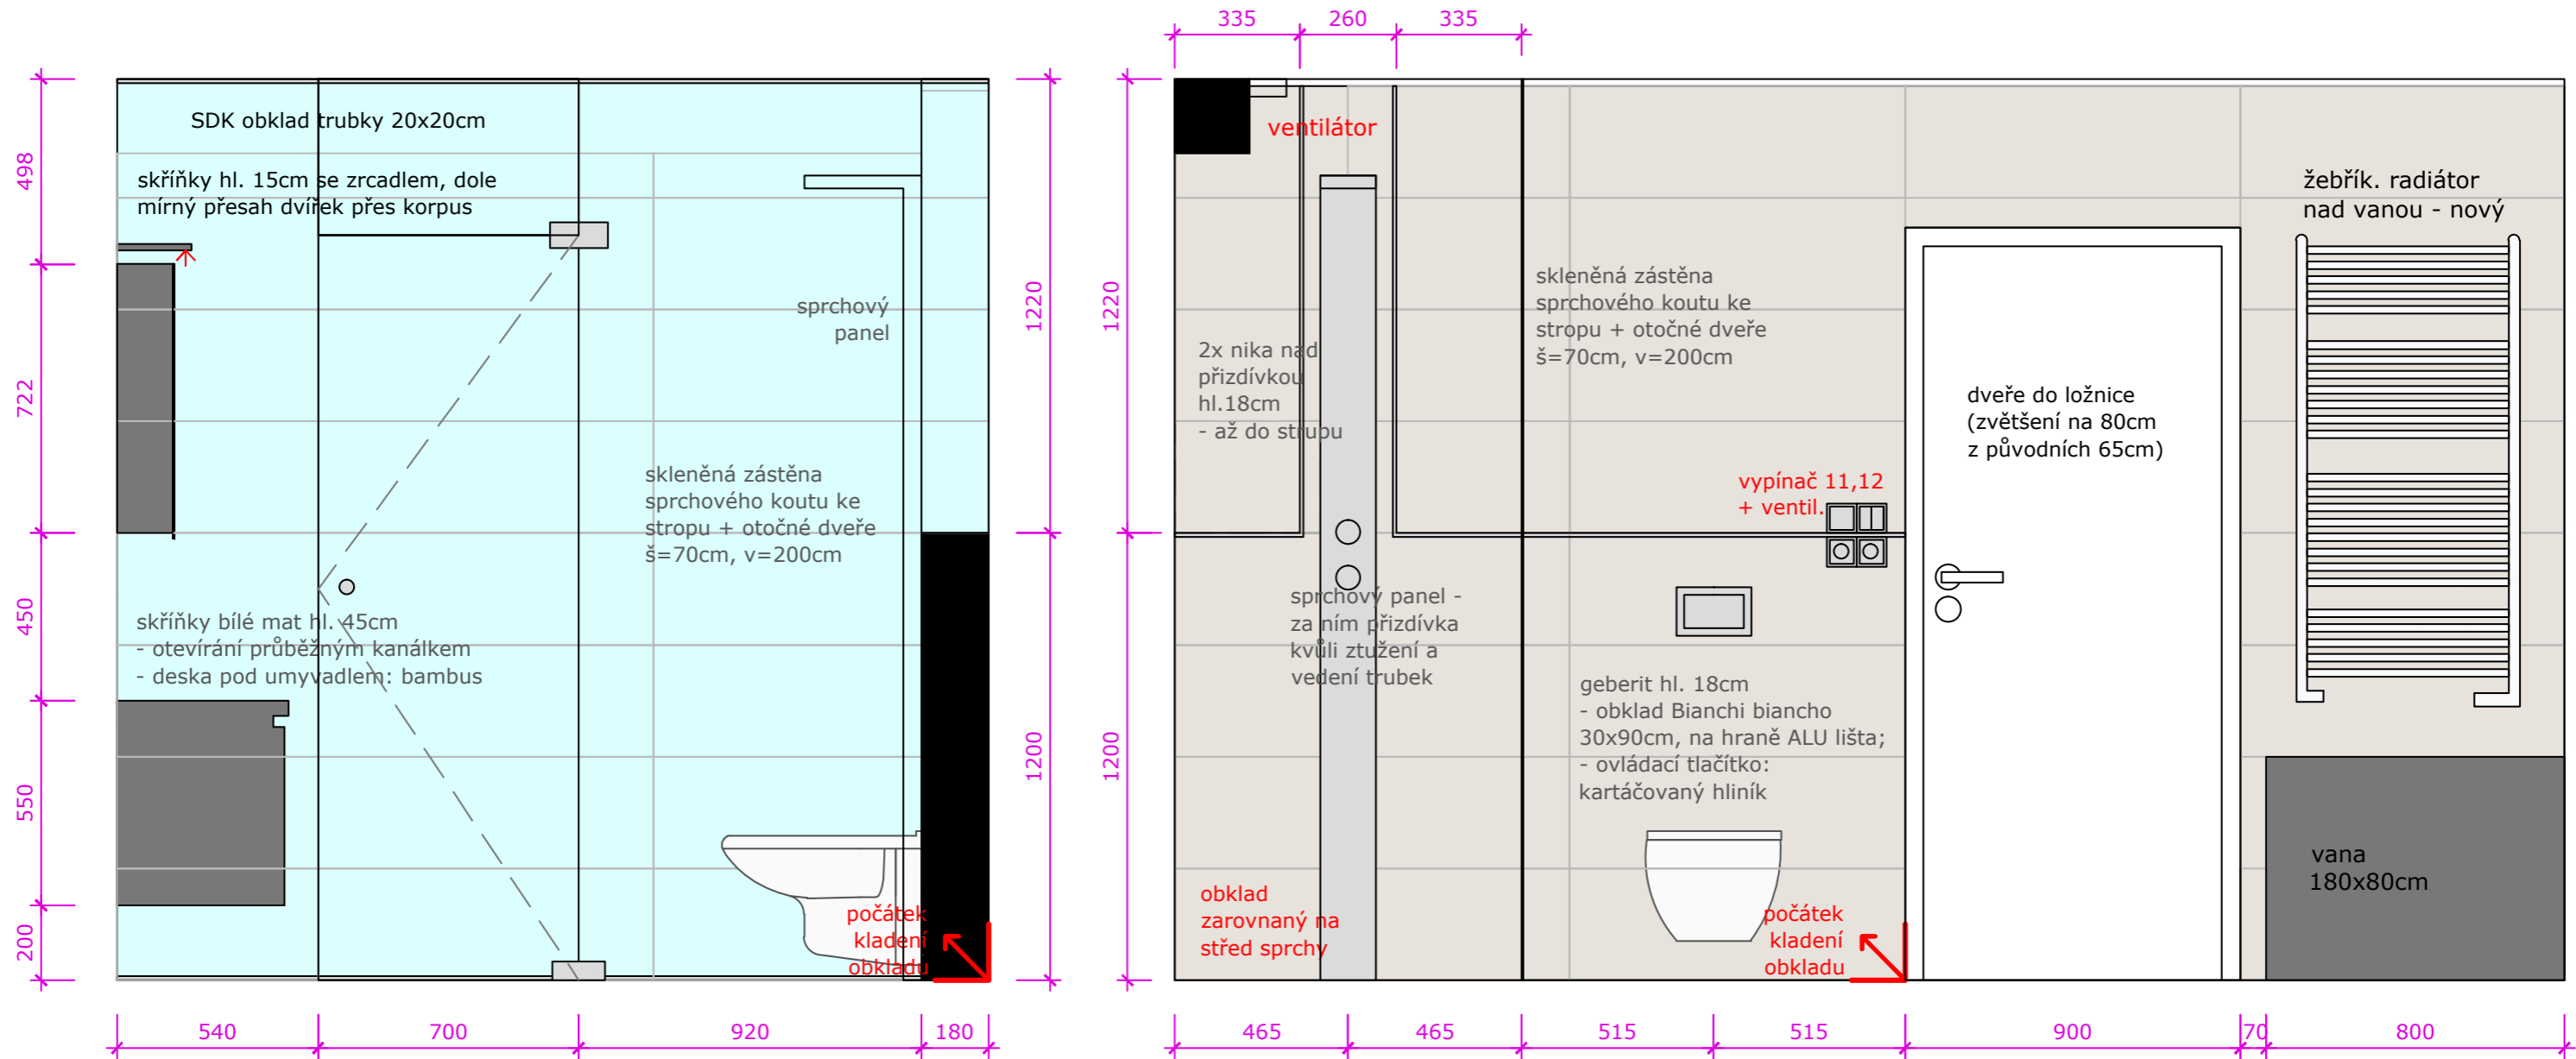

šatní skříň bílá lesk

světlo, d=40cm

koberec 90x160cm

noční stolek 2x

komoda bílá

KOUPELNA - pohledy (na stěny se sprchovým koutem)

KOUPELNA - pohledy (na stěny s vanou)

TOALETA - pohledy