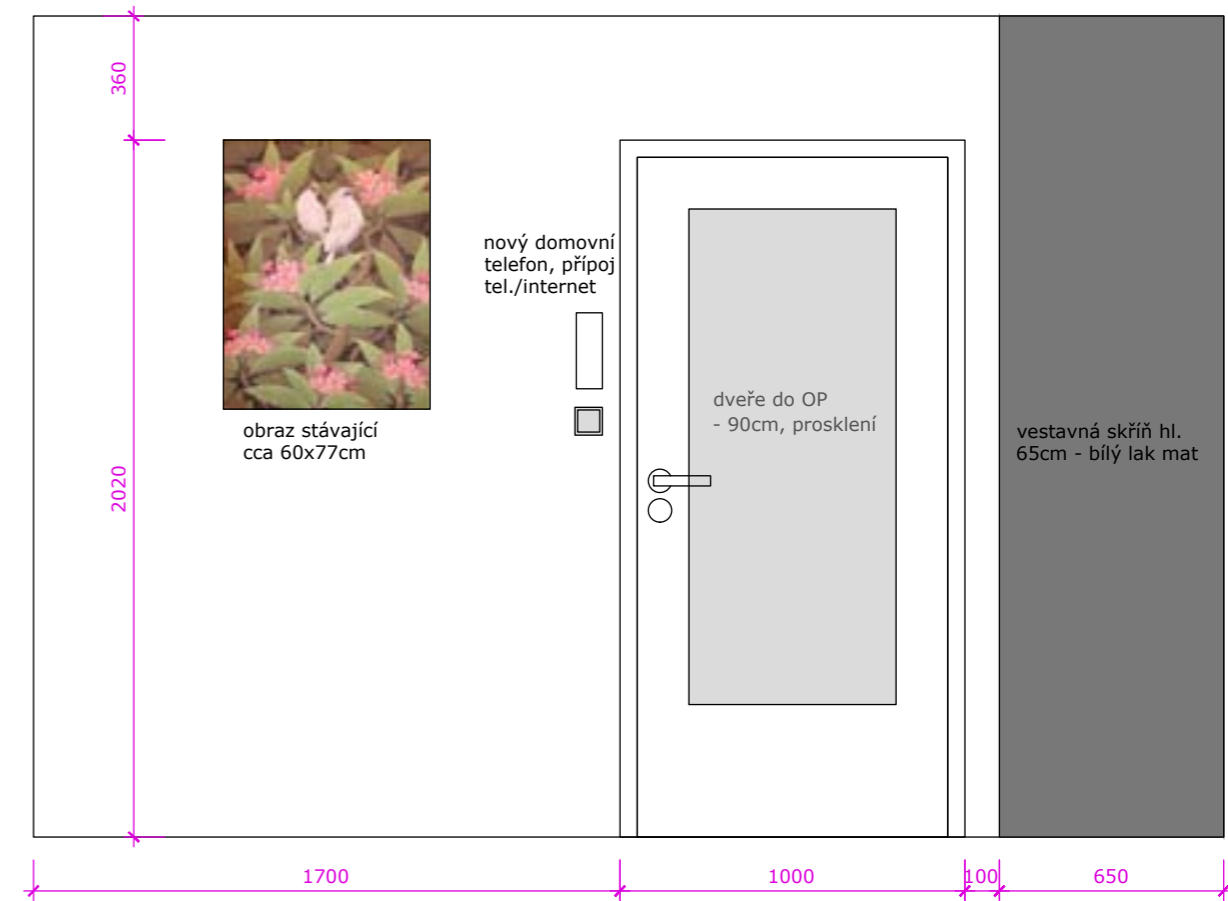

KUCHYNĚ - vizualizace

KUCHYNĚ - vizualizace

KUCHYNĚ - vizualizace

PŘEDSÍŇ - pohledy

PŘEDSÍŇ - vybavení (nové věšáky, jinak vše stávající)

světlo do předsíně 2x (v=cca 30cm)

botník

obraz š=60, v=77cm