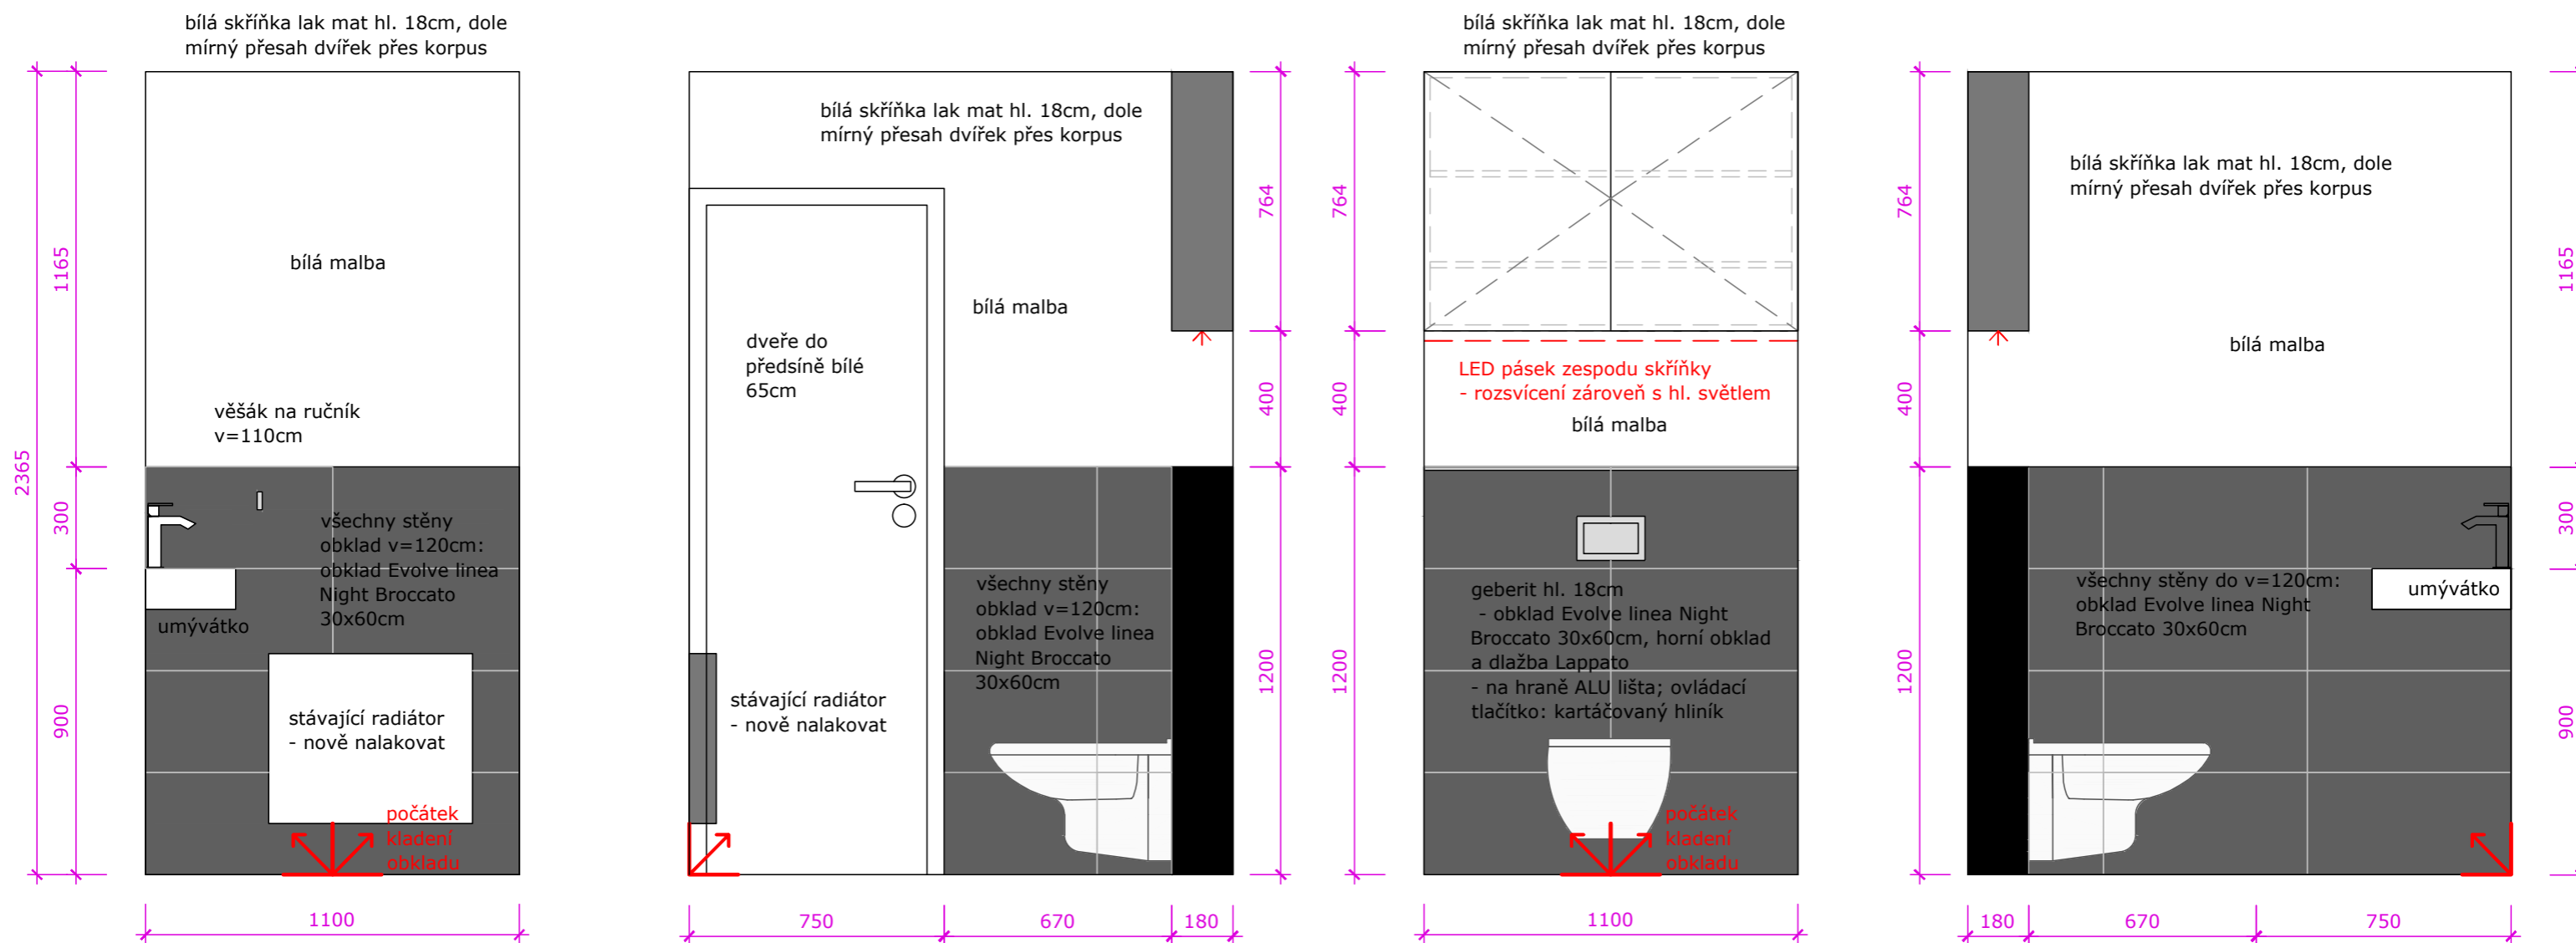

šatní skříň bílá lesk

světlo, d=40cm

koberec 90x160cm

noční stolek 2x

komoda bílá

KOUPELNA - pohledy (na stěny se sprchovým koutem)

KOUPELNA - pohledy (na stěny s vanou)

TOALETA - pohledy

KOUPELNA + TOALETA - sanita, osvětlení

PURITY keramické umyvadlo 70x42x15cm

Závěsné WC Laufen Pro (2x - toaleta + koupelna)

Toaleta: PATERNA keramické umyvadlo
rohové 41x26,5x12cm

osvětlení zrcadla:
TREX LED nástěnné svítidlo 102cm 12W, hliník