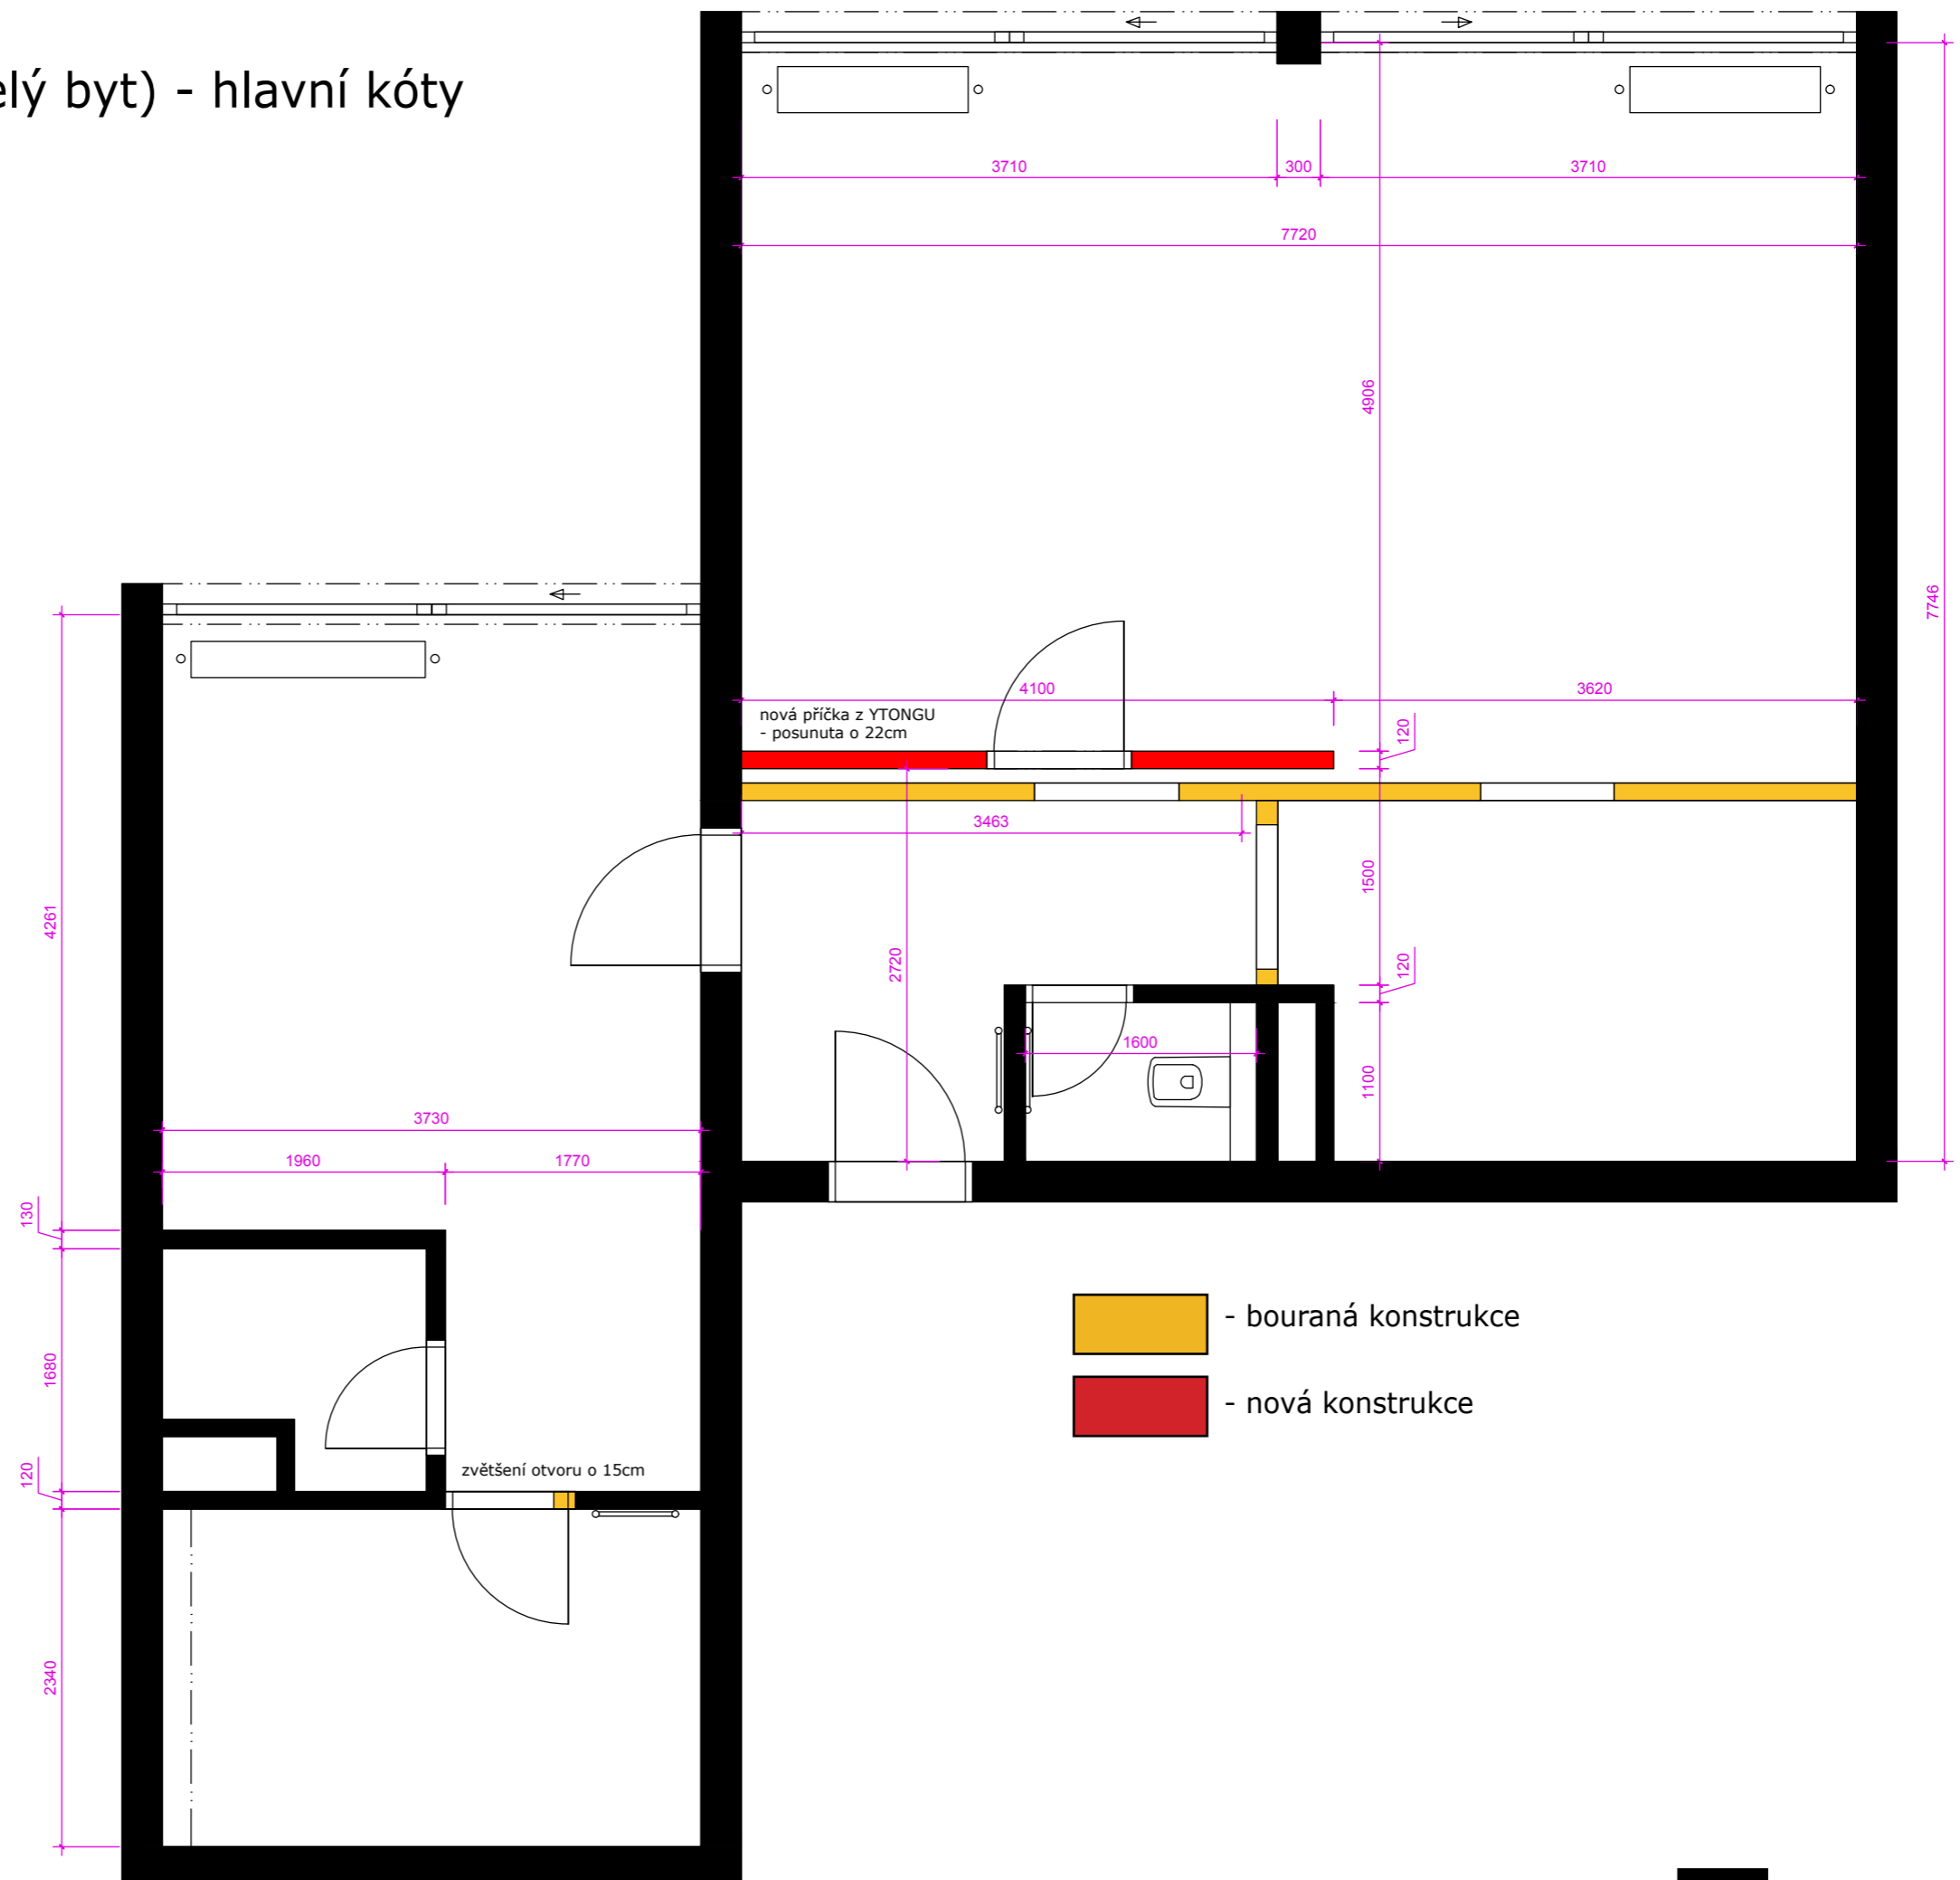

REKONSTRUKCE A NÁVRH INTERIÉRU

bytu 2+kk, Feldkirch

“Bydlení na pomezí 4 států v podhůří Alp”

PŮDORYS (celý byt)

POZNÁMKY:

- okenní rámy lakovat nabílo
- vyčistit venkovní žaluzie, zakrýt lamely
- opravit/vyměnit domovní telefon
- radiátory: všude přidat termostat. hlavici
- nové el. rozvody: vedeno v podlaze + svislé drážky k el. zásuvkám; nová datová zásuvka (pokud je použitelná, tak neměnit) + internet; všude bude dvojjzásuvka
- stmívatelné světlo: jen do OP
- vchodové dveře: stávající + nová bezpečnostní zárubeň (2. - 3. třída), vyřešit zvukovou izolaci dveří
- dovést vodu na terasu (zasekáním do pravé stěny)

PŮDORYS (celý byt) - hlavní kóty

PŮDORYS (celý byt) - výkres elektra

POZNÁMKY:

- nové el. rozvody: vedeno v podlaze + svislé drážky k el. zásuvkám; nová datová zásuvka (pokud je použitelná, tak neměnit) + intere
- všude bude dvojjásuvka
- stmívatelné světlo: jen do OP
- umístění vypínačů, el. zásuvek a stropních svítidel vychází ze stávajícího rozmístění
- upřesnění rozmístění svítidel je pouze v koupelně, kuchyni a nad jídelním stolem
- nad kuchyňským ostrůvkem je snížený SDK podhled

PŮDORYS (předsíň, OP, KK)

KUCHYNĚ - pohledy (na stěnu se dřezem, americkou lednicí a obě strany ostrůvku)

skříňky hl. 35cm, uvnitř 1 police
- otevírání: přesah dvířek přes korpus

skříňky hl. 70cm bílý lak mat
- otevírání průběžným kanálkem pod prac. deskou
- prac. deska: černý dekor žuly/Technistone tl. cca 4cm