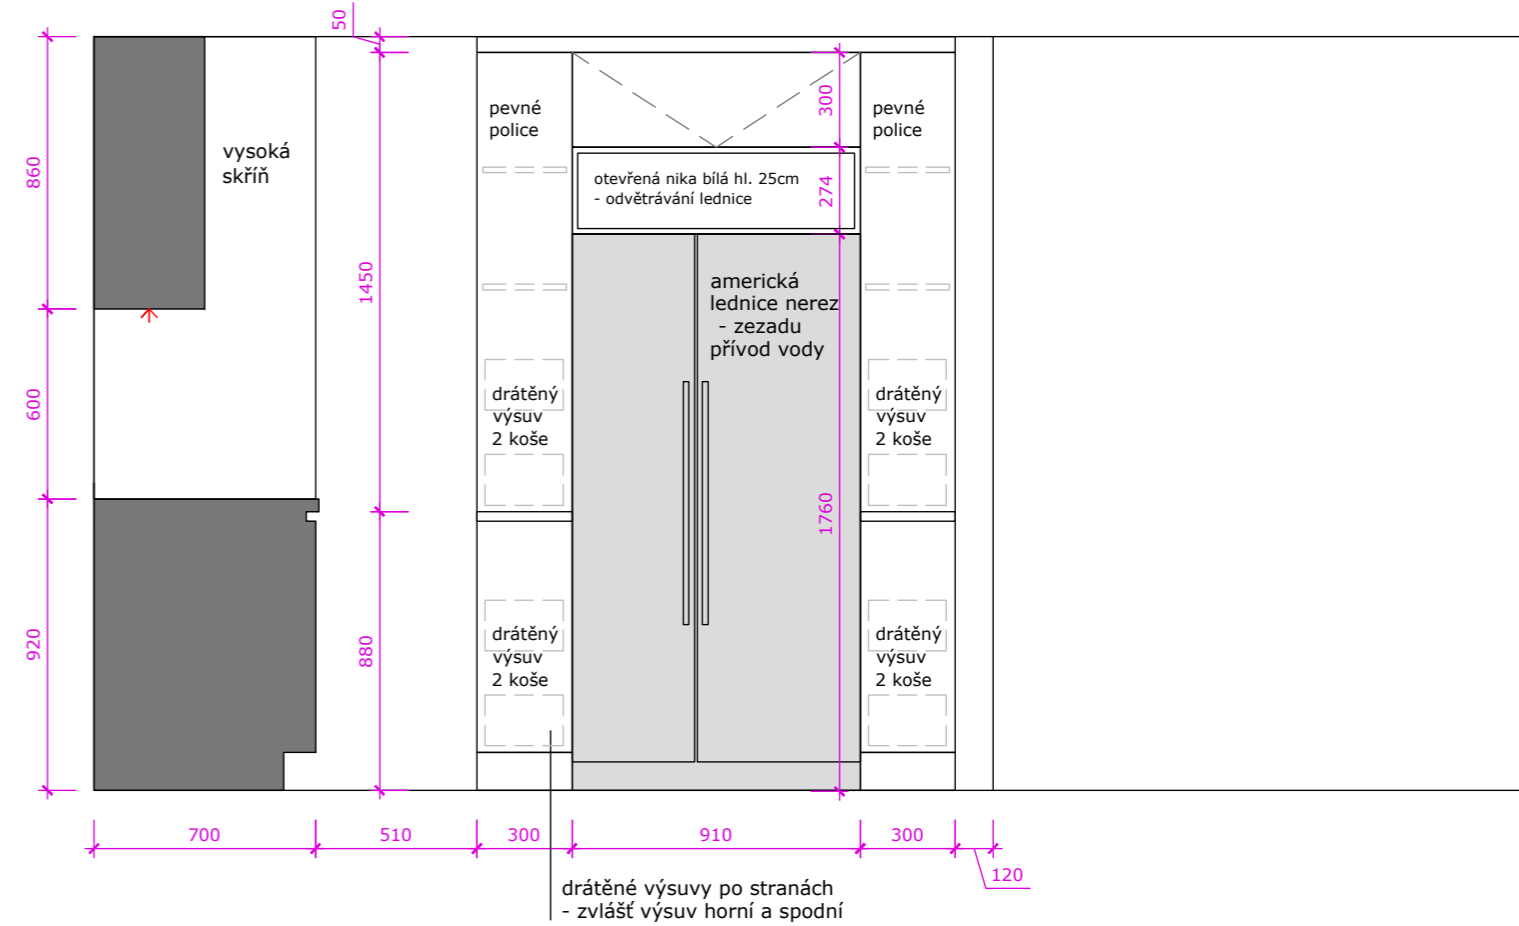

PŮDORYS (celý byt) - hlavní kóty

PŮDORYS (celý byt) - výkres elektra

POZNÁMKY:

- nové el. rozvody: vedeno v podlaze + svislé drážky k el. zásuvkám; nová datová zásuvka (pokud je použitelná, tak neměnit) + intere
- všude bude dvojjásuvka
- stmívatelné světlo: jen do OP
- umístění vypínačů, el. zásuvek a stropních svítidel vychází ze stávajícího rozmístění
- upřesnění rozmístění svítidel je pouze v koupelně, kuchyni a nad jídelním stolem
- nad kuchyňským ostrůvkem je snížený SDK podhled

PŮDORYS (předsíň, OP, KK)

KUCHYNĚ - pohledy (na stěnu se dřezem, americkou lednicí a obě strany ostrůvku)

skříňky hl. 35cm, uvnitř 1 police
- otevírání: přesah dvířek přes korpus

skříňky hl. 70cm bílý lak mat
- otevírání průběžným kanálkem pod prac. deskou
- prac. deska: černý dekor žuly/Technistone tl. cca 4cm