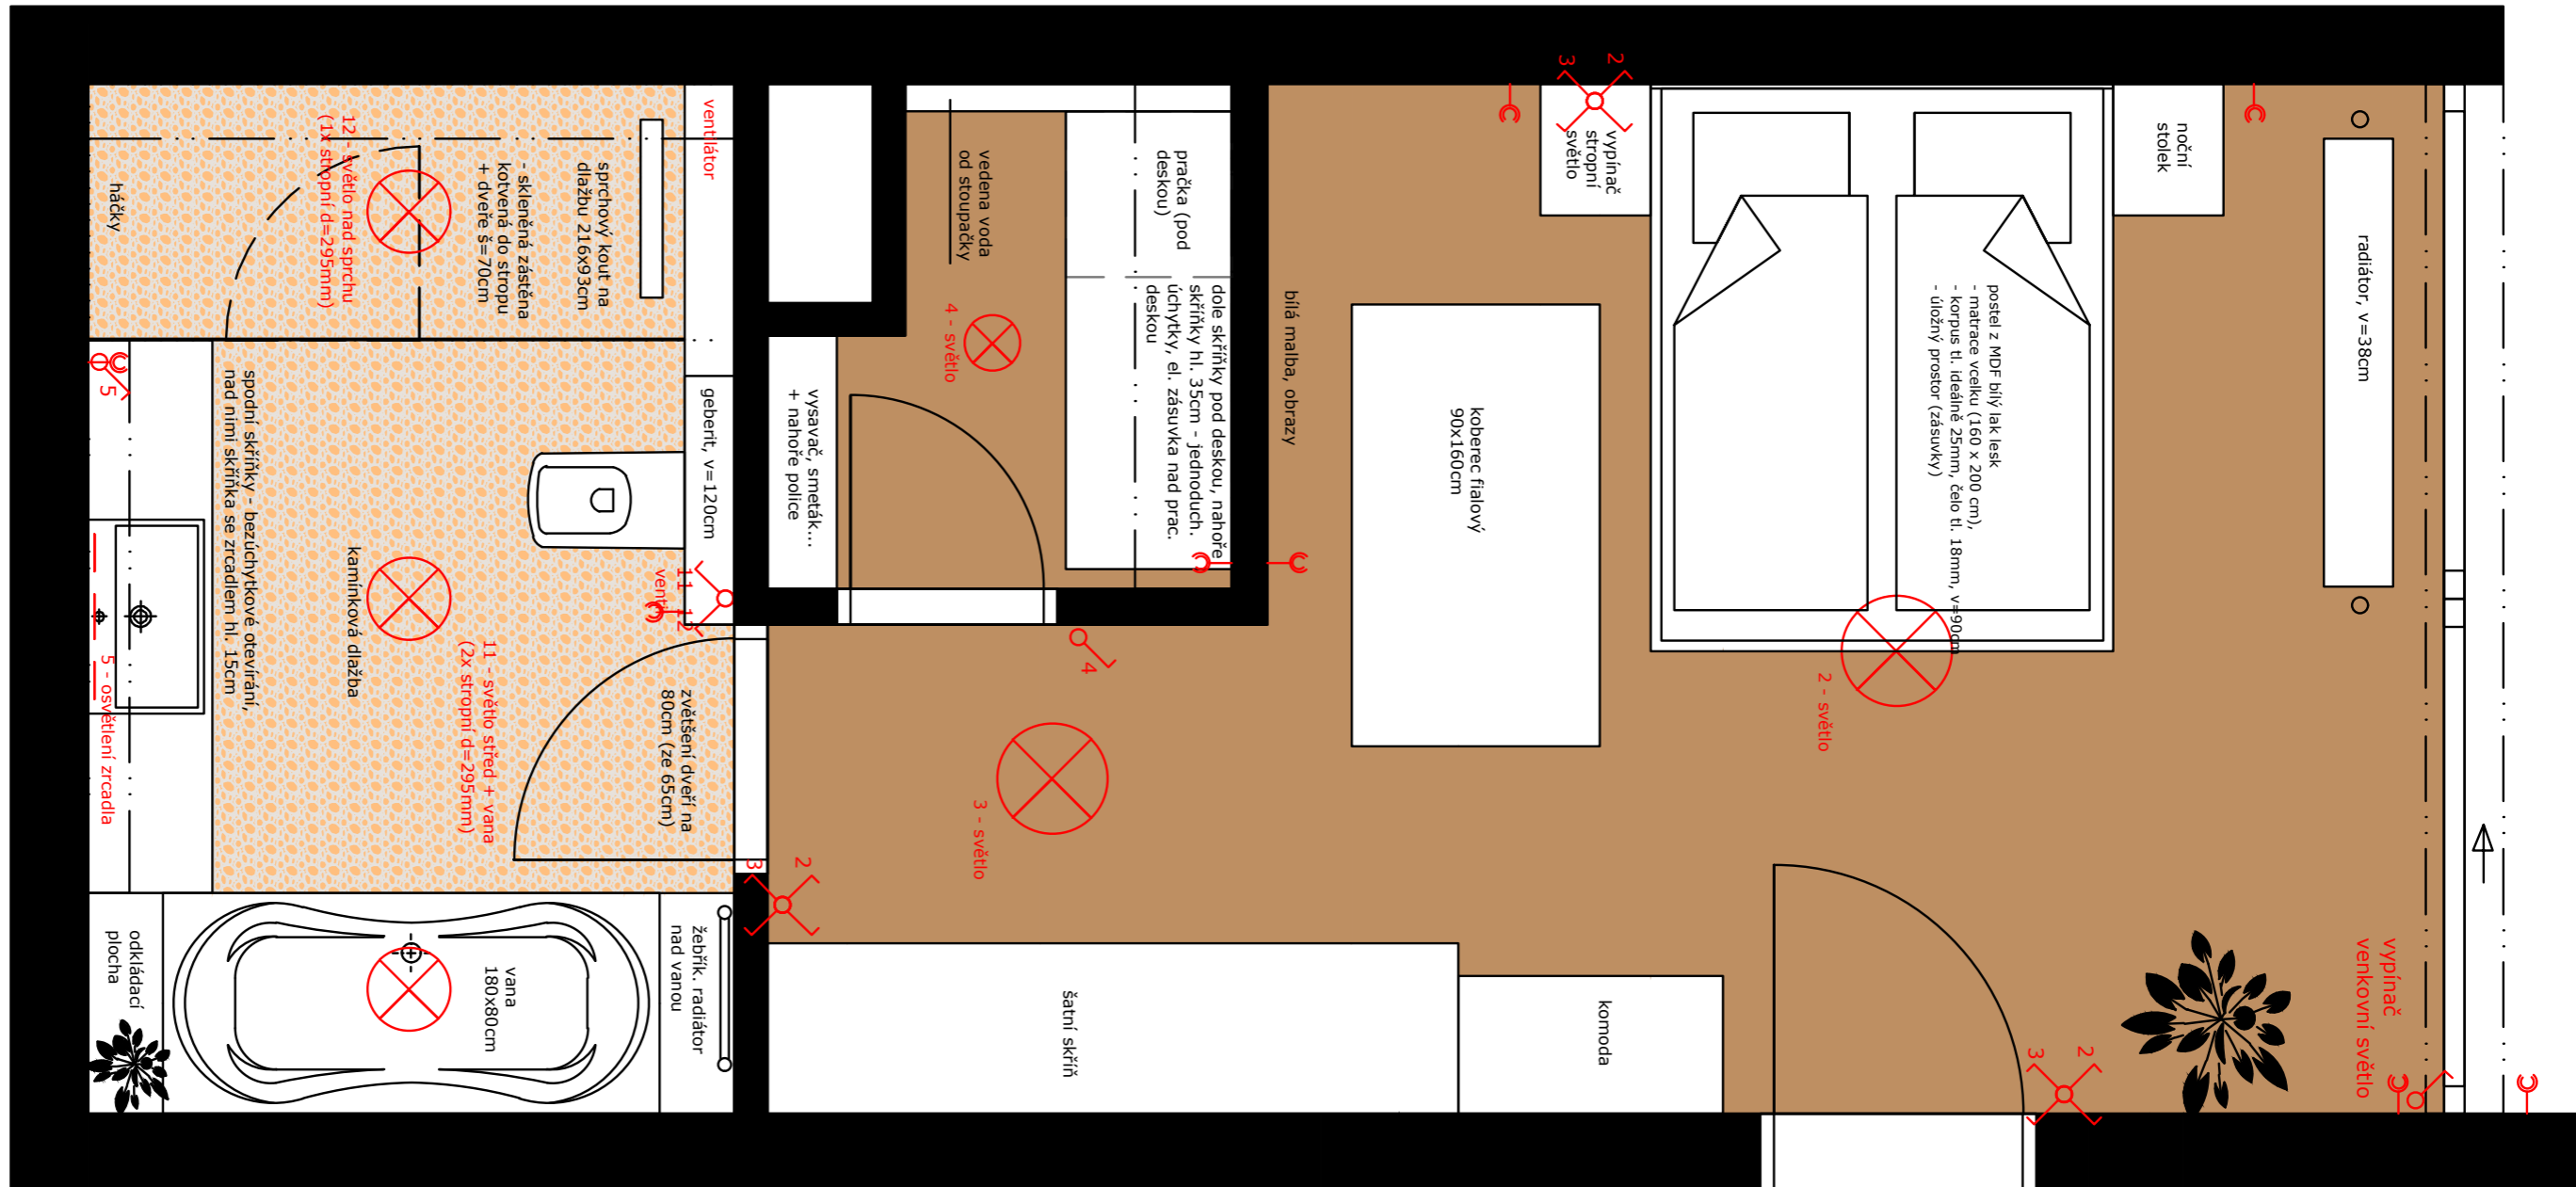

PŮDORYS (ložnice, koupelna) - pootočený