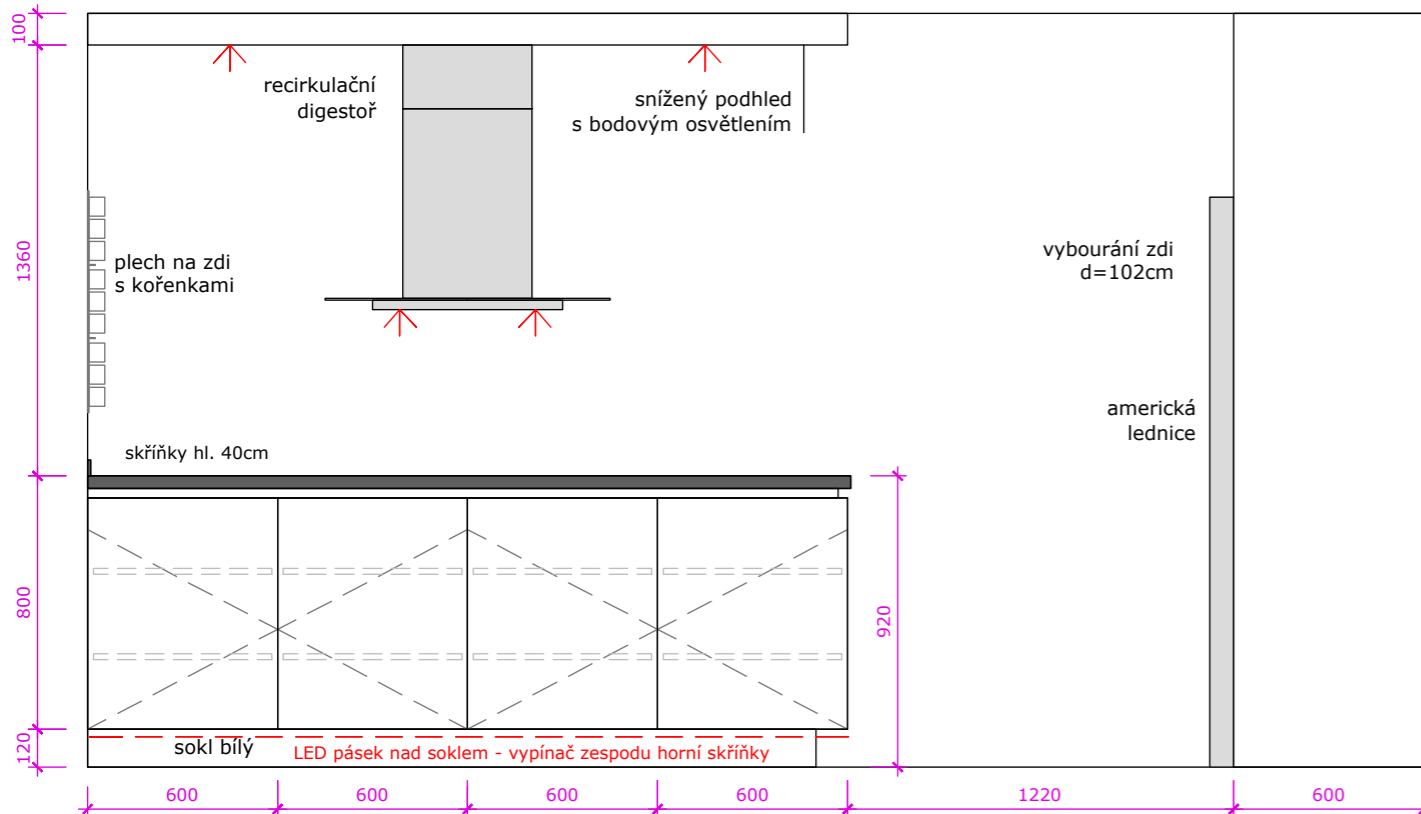

KUCHYNĚ - pohledy (na stěnu se dřezem, americkou lednicí a obě strany ostrůvku)

skříňky hl. 35cm, uvnitř 1 police
- otevírání: přesah dvířek přes korpus

skříňky hl. 70cm bílý lak mat
- otevírání průběžným kanálkem pod prac. deskou
- prac. deska: černý dekor žuly/Technistone tl. cca 4cm

drátěné výsuvy po stranách
- zvlášť výsuv horní a spodní