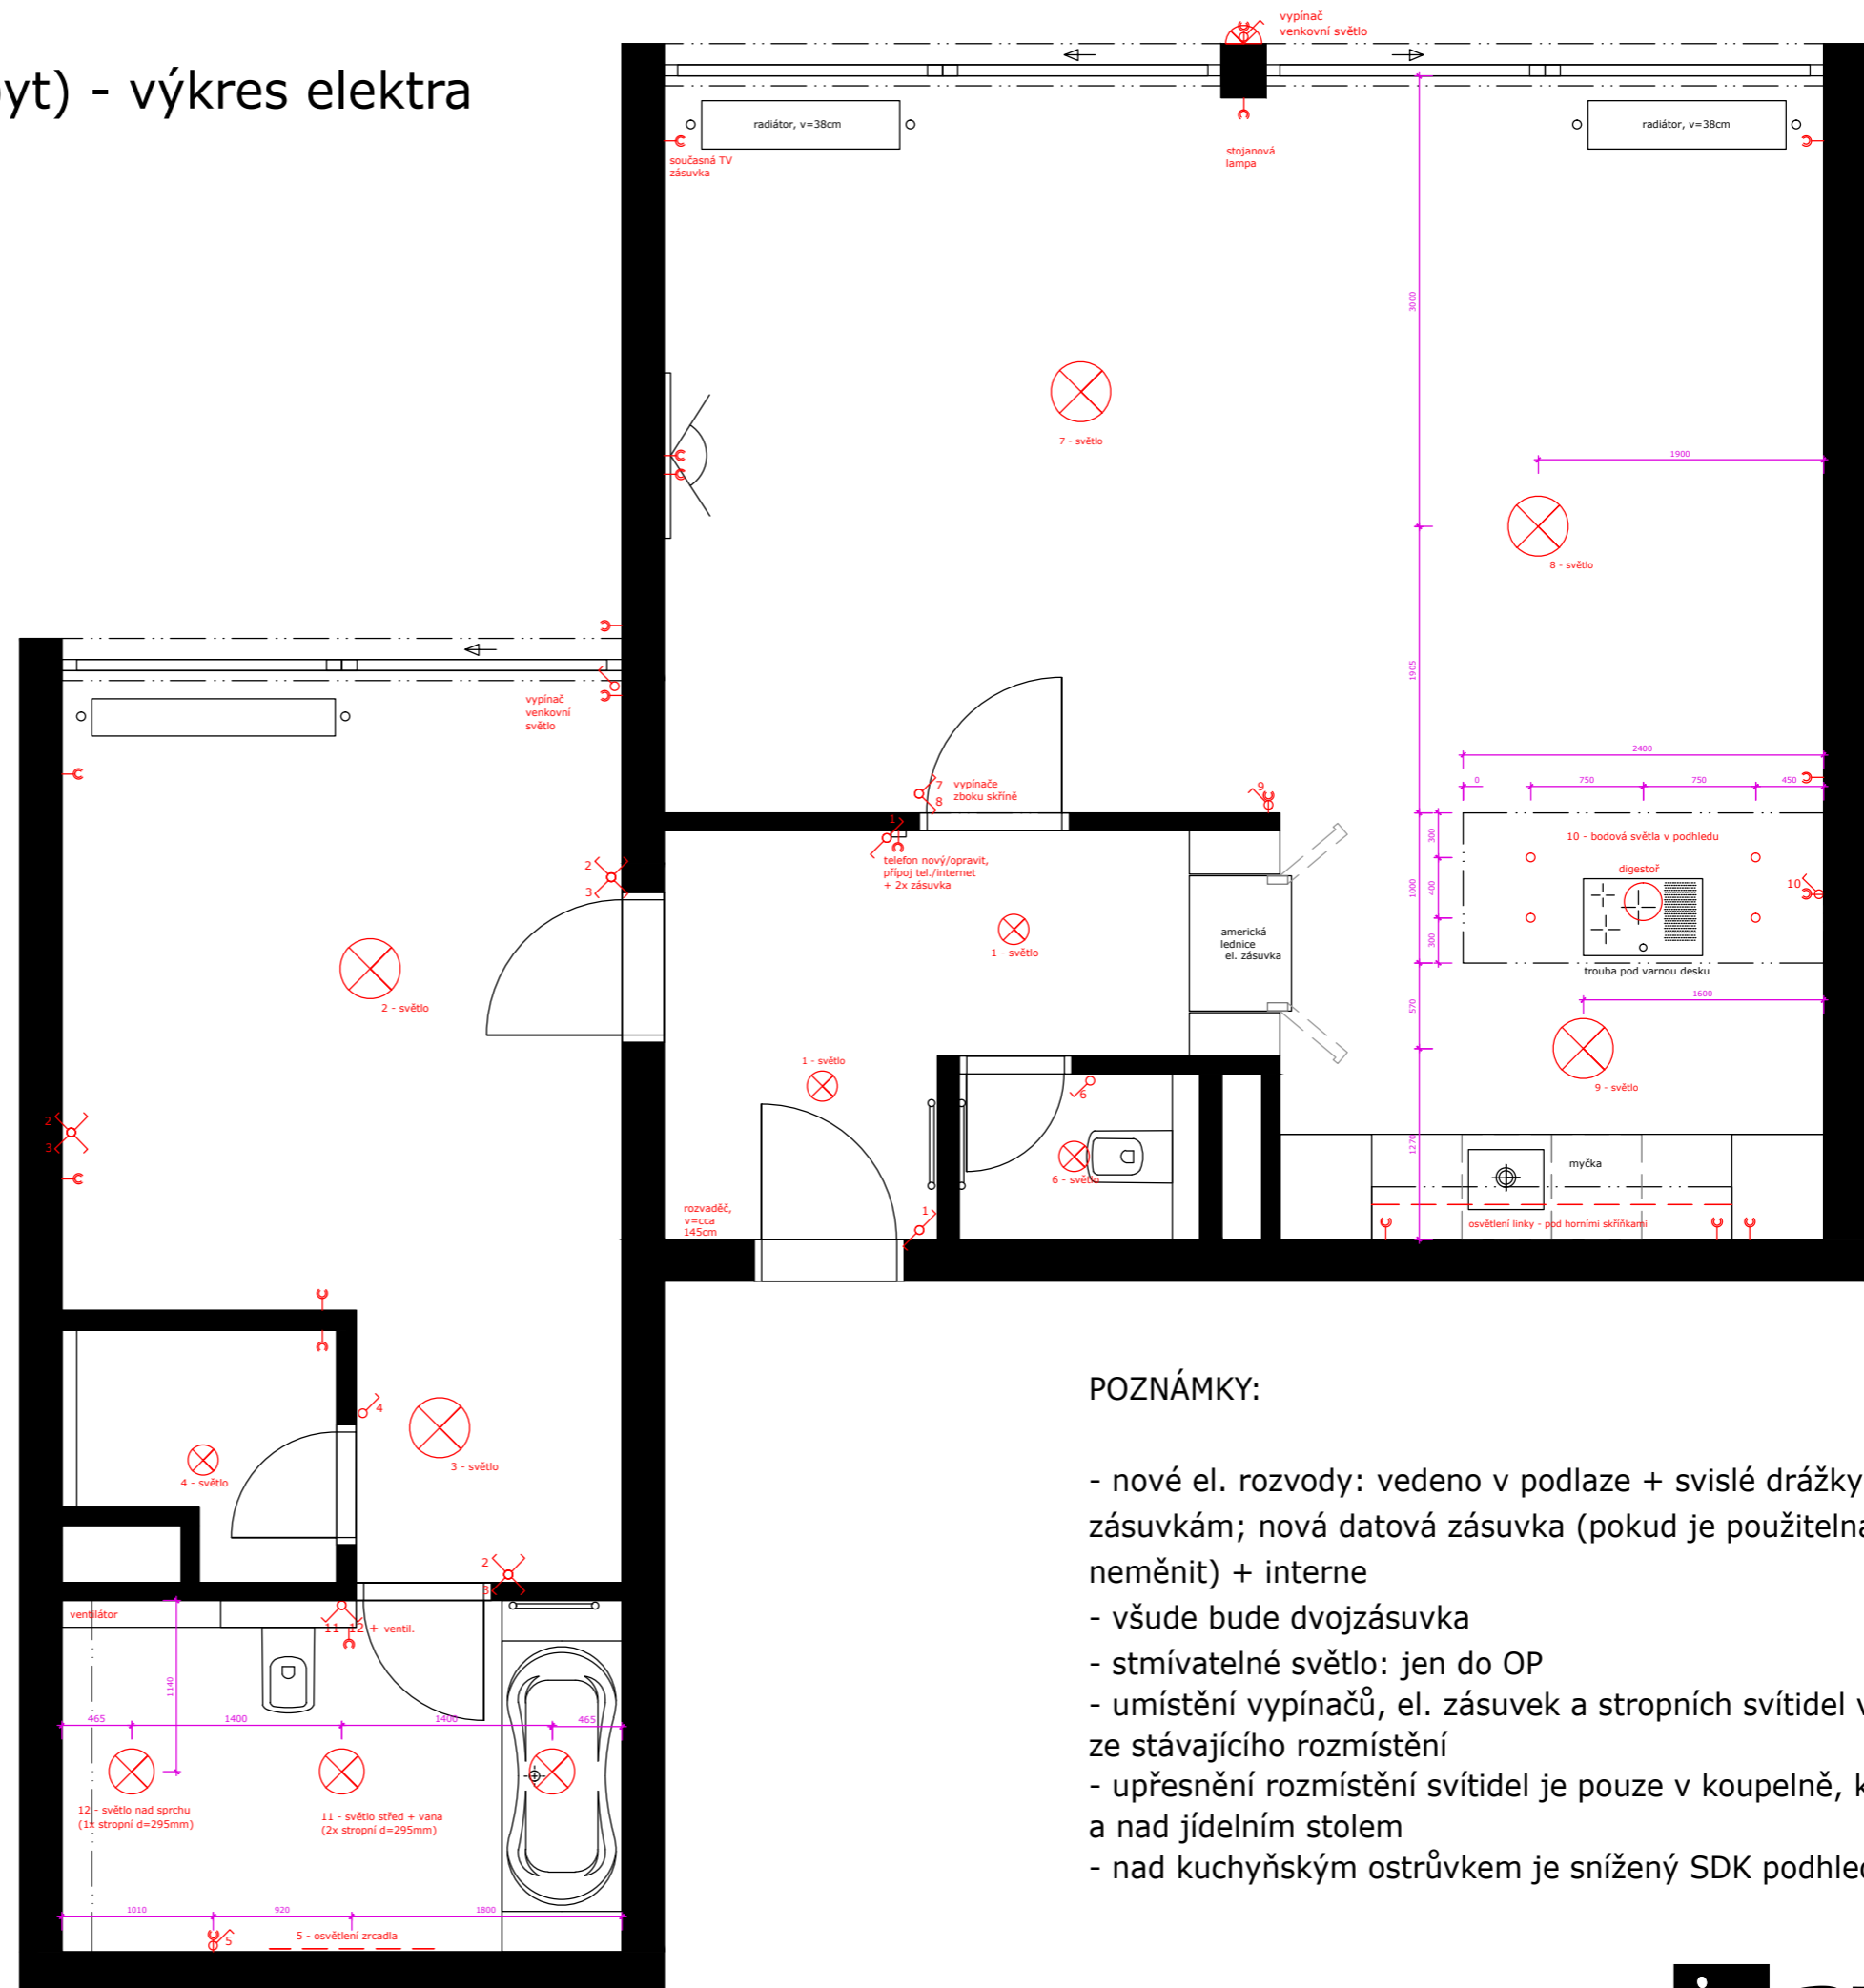

PŮDORYS (celý byt) - hlavní kóty

PŮDORYS (celý byt) - výkres elektra

POZNÁMKY:

- nové el. rozvody: vedeno v podlaze + svislé drážky k el. zásuvkám; nová datová zásuvka (pokud je použitelná, tak neměnit) + intere
- všude bude dvojjásuvka
- stmívatelné světlo: jen do OP
- umístění vypínačů, el. zásuvek a stropních svítidel vychází ze stávajícího rozmístění
- upřesnění rozmístění svítidel je pouze v koupelně, kuchyni a nad jídelním stolem
- nad kuchyňským ostrůvkem je snížený SDK podhled

PŮDORYS (předsíň, OP, KK)

KUCHYNĚ - pohledy (na stěnu se dřezem, americkou lednicí a obě strany ostrůvku)

skříňky hl. 35cm, uvnitř 1 police
- otevírání: přesah dvířek přes korpus

skříňky hl. 70cm bílý lak mat
- otevírání průběžným kanálkem pod prac. deskou
- prac. deska: černý dekor žuly/Technistone tl. cca 4cm