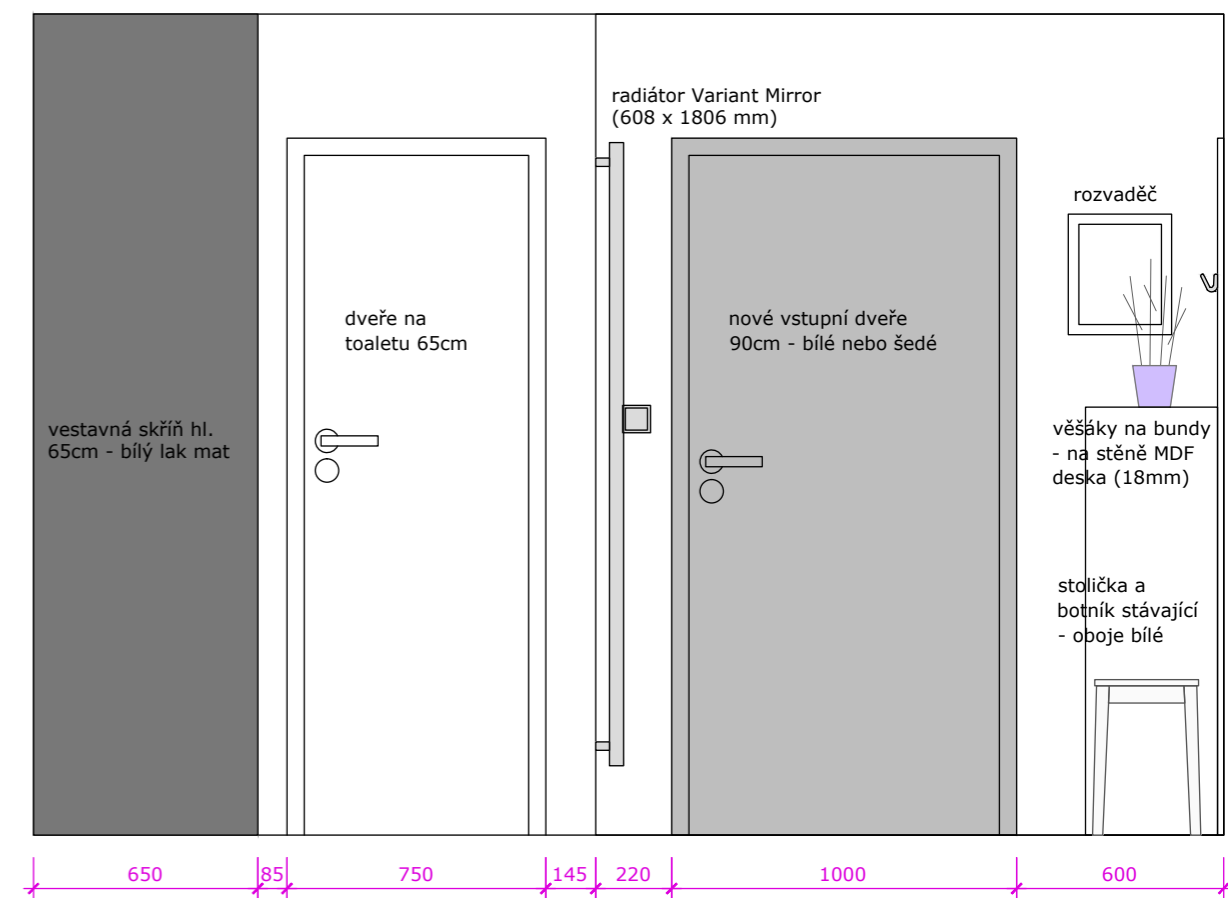

dřez - nerez se spodní montáží pod kamennou prac. desku

magnetické kořenky na plechovém plátu

stropní světlo: Massive EX000/01/23 (30
cm), nebo podobné kvalitní; stejné světlo
4x: stropní kuchyně, komora, 1x ložnice,
toaleta (ostatní svítidla jsou od klientů)

kořenky magnet d=6cm, v=5cm, 100ks

KUCHYNĚ + OBÝVACÍ POKOJ - stávající vybavení

jídelní židle HENRIKSDAL

stůl rozkládací 90x90/180cm

pohovka 254x170cm

komoda 165x40x60cm + akvárium 33x40x4

pracovní stůl 112x72x77cm

KUCHYNĚ - vizualizace

KUCHYNĚ - vizualizace

KUCHYNĚ - vizualizace

PŘEDSÍŇ - pohledy

PŘEDSÍŇ - vybavení (nové věšáky, jinak vše stávající)

světlo do předsíně 2x (v=cca 30cm)

botník

obraz š=60, v=77cm

věšák chrom mat 4ks (KILI - HK 5000.0002.05)

stolička bílá INGOLF (IKEA)

PŮDORYS (ložnice, koupelna) - pootočený

LOŽNICE - pohledy

LOŽNICE - vybavení (nová postel, jinak vše stávající)

postel na zakázku 160x200cm MDF bílý lak lesk, korpus tl. ideálně 25mm, zásuvky pod postelí dle reference