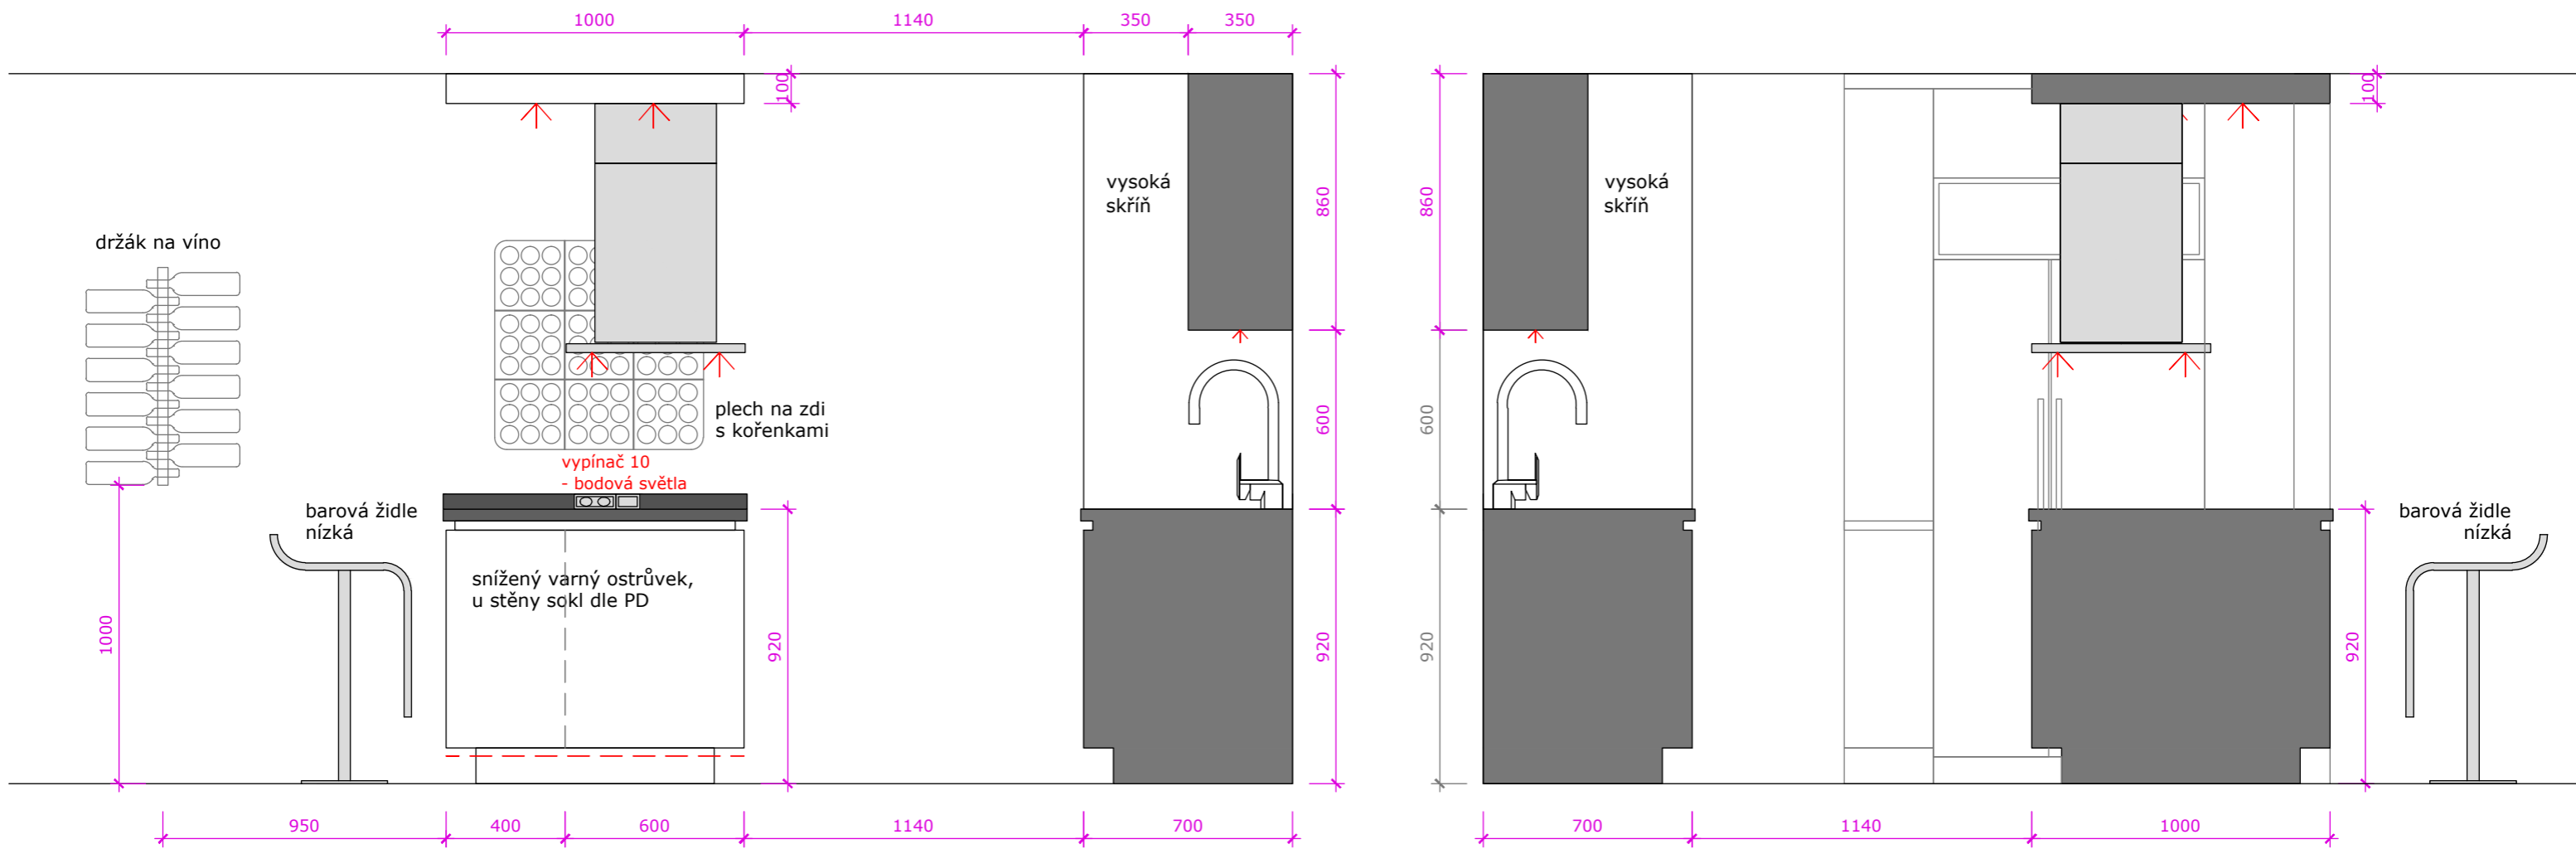

KUCHYNĚ - pohledy (na kratší strany kuchyně)