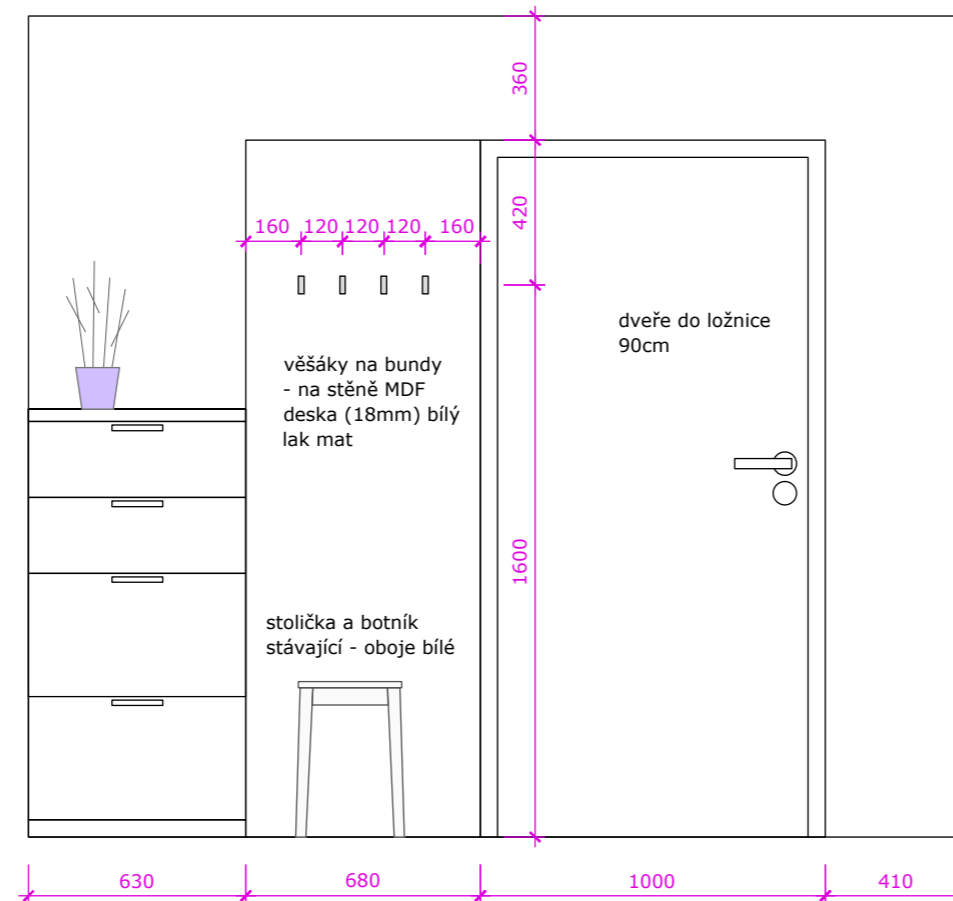

dřez - nerez se spodní montáží pod kamennou prac. desku

magnetické kořenky na plechovém plátu

stropní světlo: Massive EX000/01/23 (30
cm), nebo podobné kvalitní; stejné světlo
4x: stropní kuchyně, komora, 1x ložnice,
toaleta (ostatní svítidla jsou od klientů)

kořenky magnet d=6cm, v=5cm, 100ks

KUCHYNĚ + OBÝVACÍ POKOJ - stávající vybavení

jídelní židle HENRIKSDAL

stůl rozkládací 90x90/180cm

pohovka 254x170cm

komoda 165x40x60cm + akvárium 33x40x4

pracovní stůl 112x72x77cm

KUCHYNĚ - vizualizace

KUCHYNĚ - vizualizace

KUCHYNĚ - vizualizace

PŘEDSÍŇ - pohledy

PŘEDSÍŇ - vybavení (nové věšáky, jinak vše stávající)

světlo do předsíně 2x (v=cca 30cm)

botník

obraz š=60, v=77cm

věšák chrom mat 4ks (KILI - HK 5000.0002.05)

stolička bílá INGOLF (IKEA)

PŮDORYS (ložnice, koupelna) - pootočený

LOŽNICE - pohledy

LOŽNICE - vybavení (nová postel, jinak vše stávající)

postel na zakázku 160x200cm MDF bílý lak lesk, korpus tl. ideálně 25mm, zásuvky pod postelí dle reference