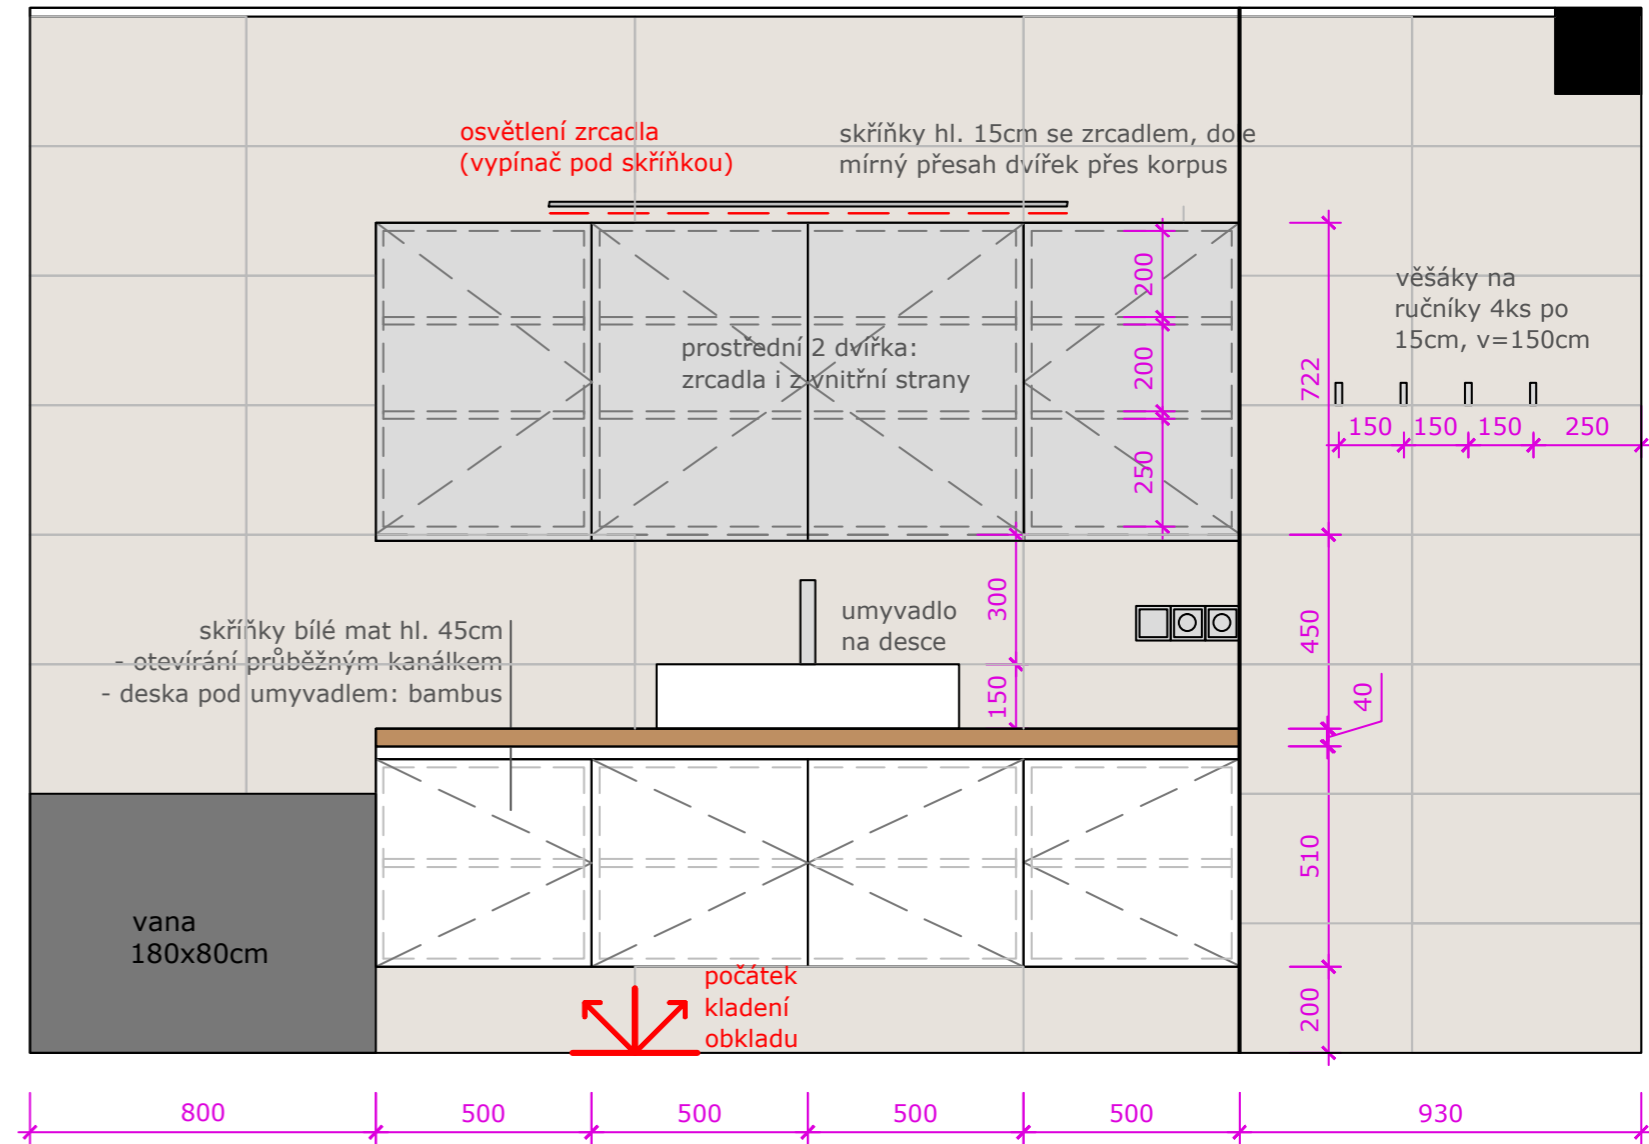

šatní skříň bílá lesk

světlo, d=40cm

koberec 90x160cm

noční stolek 2x

komoda bílá

KOUPELNA - pohledy (na stěny se sprchovým koutem)

KOUPELNA - pohledy (na stěny s vanou)

TOALETA - pohledy