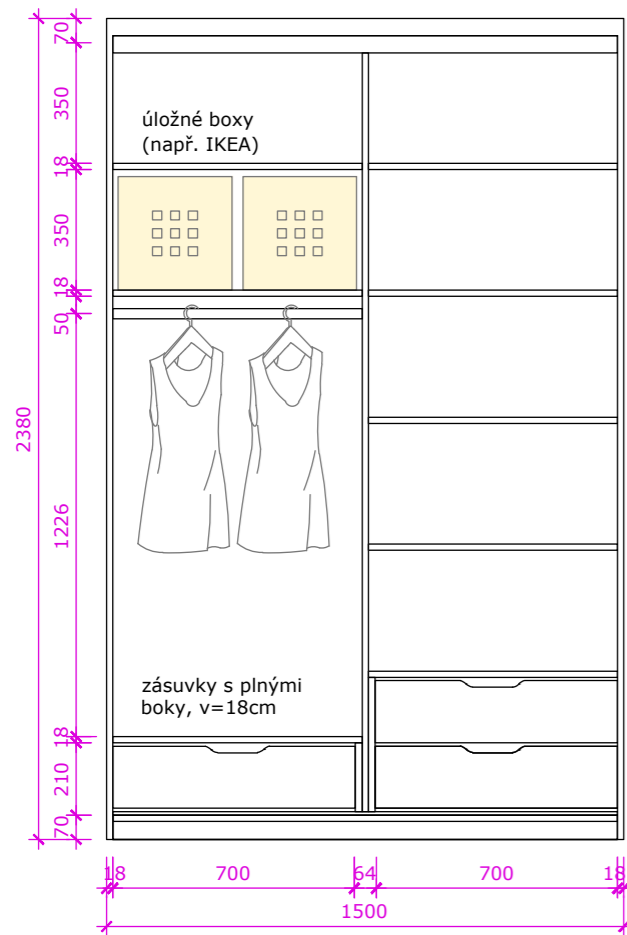

KUCHYNĚ - vizualizace

KUCHYNĚ - vizualizace

KUCHYNĚ - vizualizace

PŘEDSÍŇ - pohledy

PŘEDSÍŇ - vybavení (nové věšáky, jinak vše stávající)

světlo do předsíně 2x (v=cca 30cm)

botník

obraz š=60, v=77cm