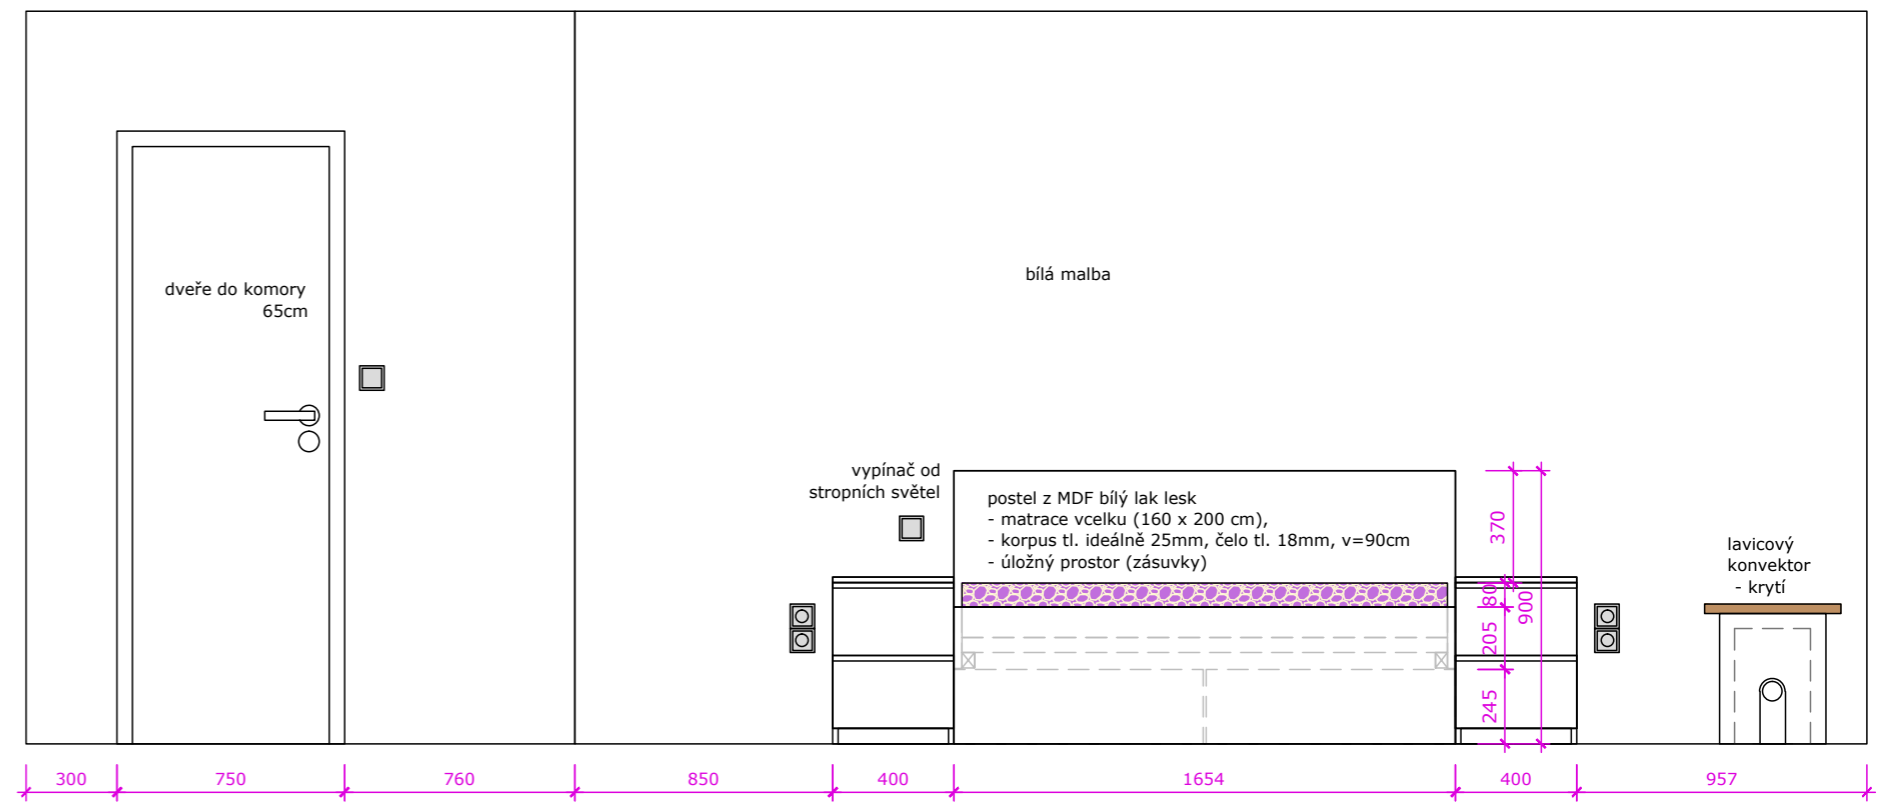

věšák chrom mat 4ks (KILI - HK 5000.0002.05)

stolička bílá INGOLF (IKEA)

PŮDORYS (ložnice, koupelna) - pootočený

LOŽNICE - pohledy

LOŽNICE - vybavení (nová postel, jinak vše stávající)

postel na zakázku 160x200cm MDF bílý lak lesk, korpus tl. ideálně 25mm, zásuvky pod postelí dle reference