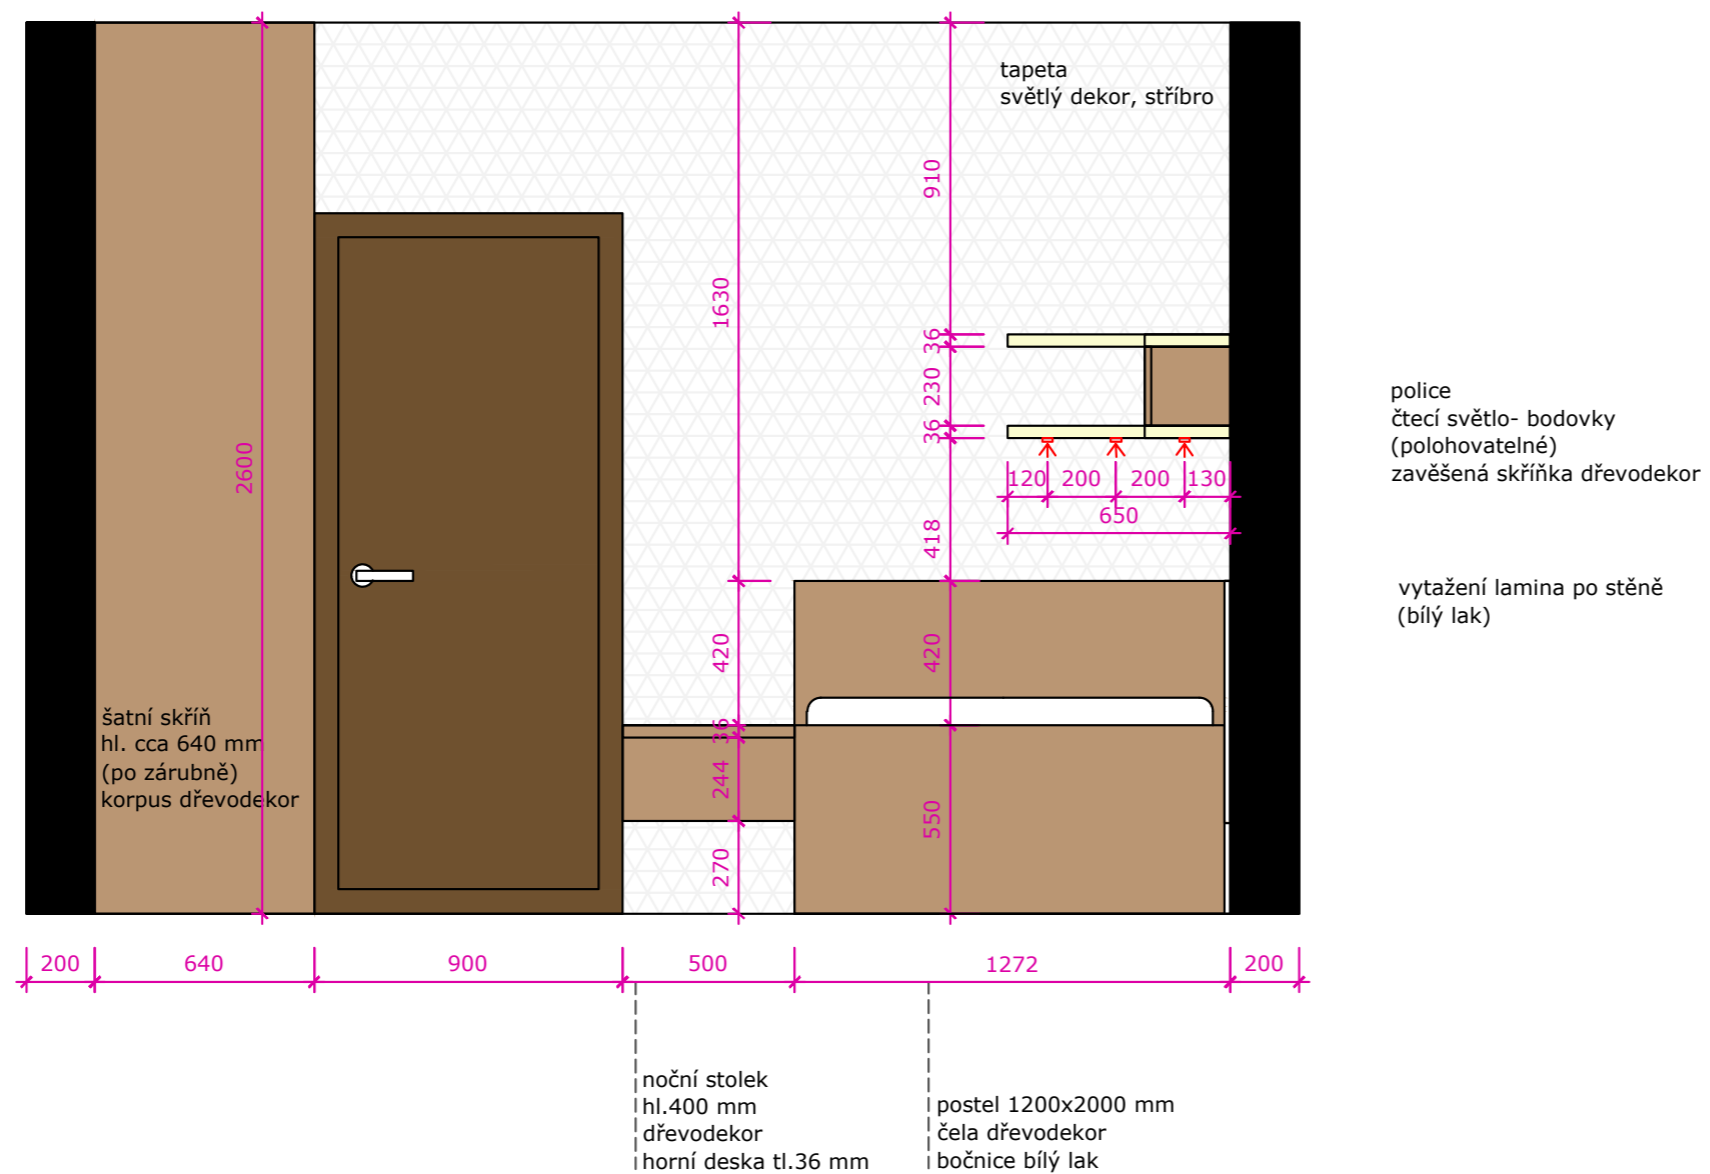

POHLED 4 - ke dveřím