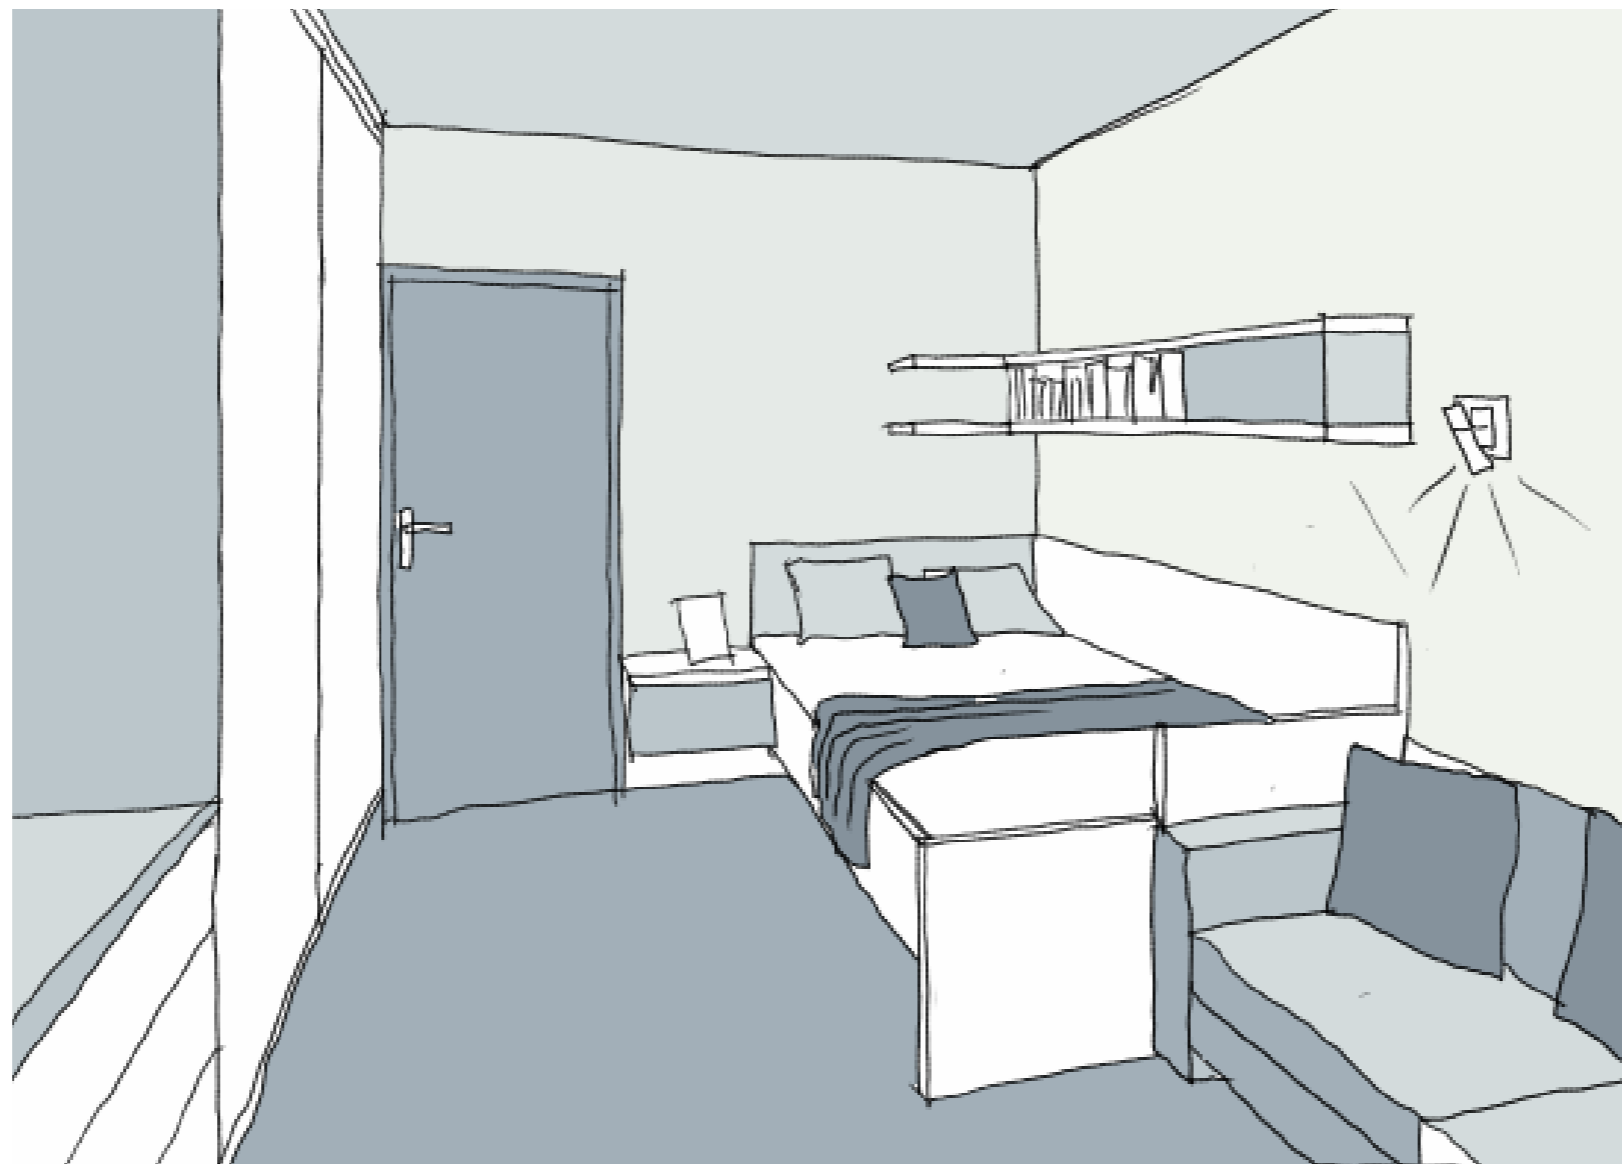

NÁVRH INTERIÉRU

“Pokoj pro středoškolačku”
Brno, Líšeň

Zpracoval: Aretti CZ, s.r.o
Kulkova 8, Brno - Židenice | Tel: +420 724 209 441, e-mail: brno@aretti.cz | www. zakazkoveinteriery.cz