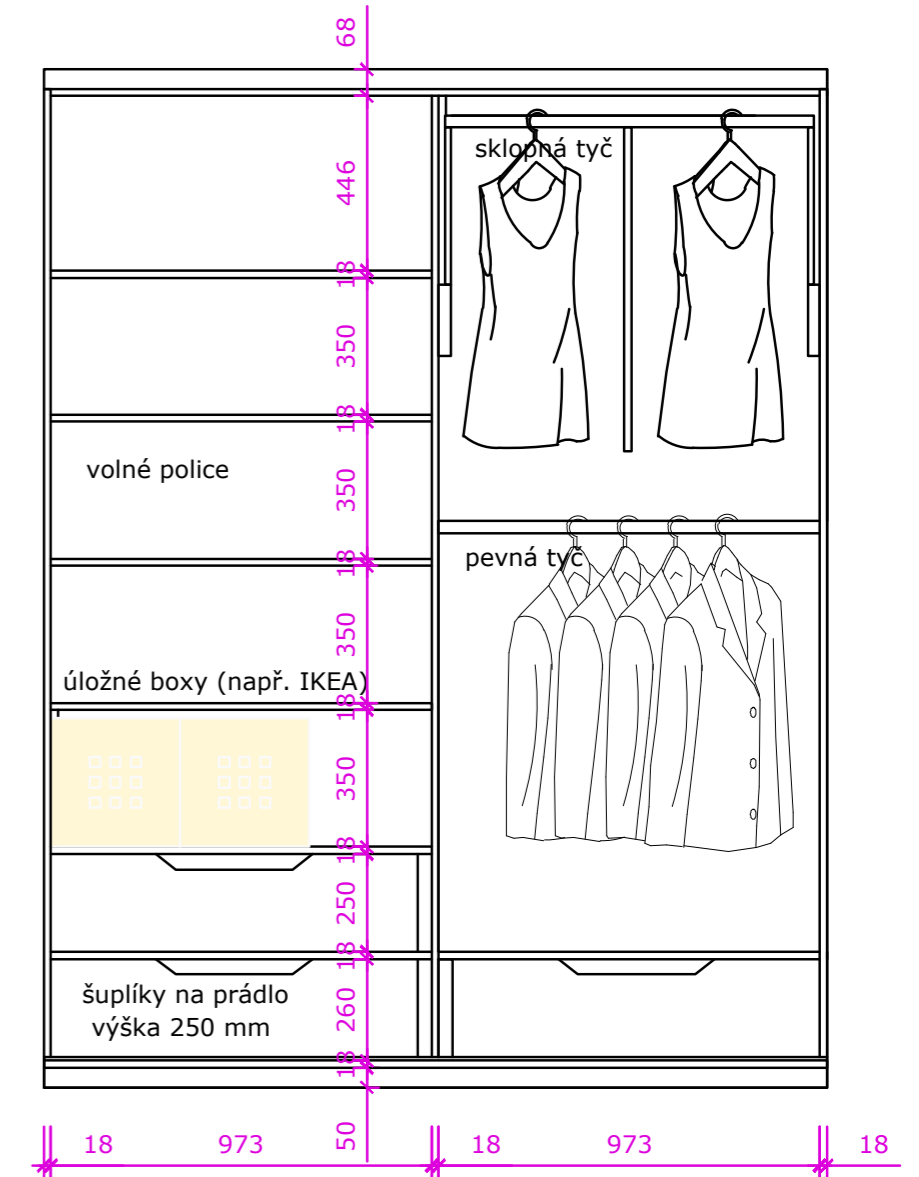

POHLED 1- k pracovnímu stolu