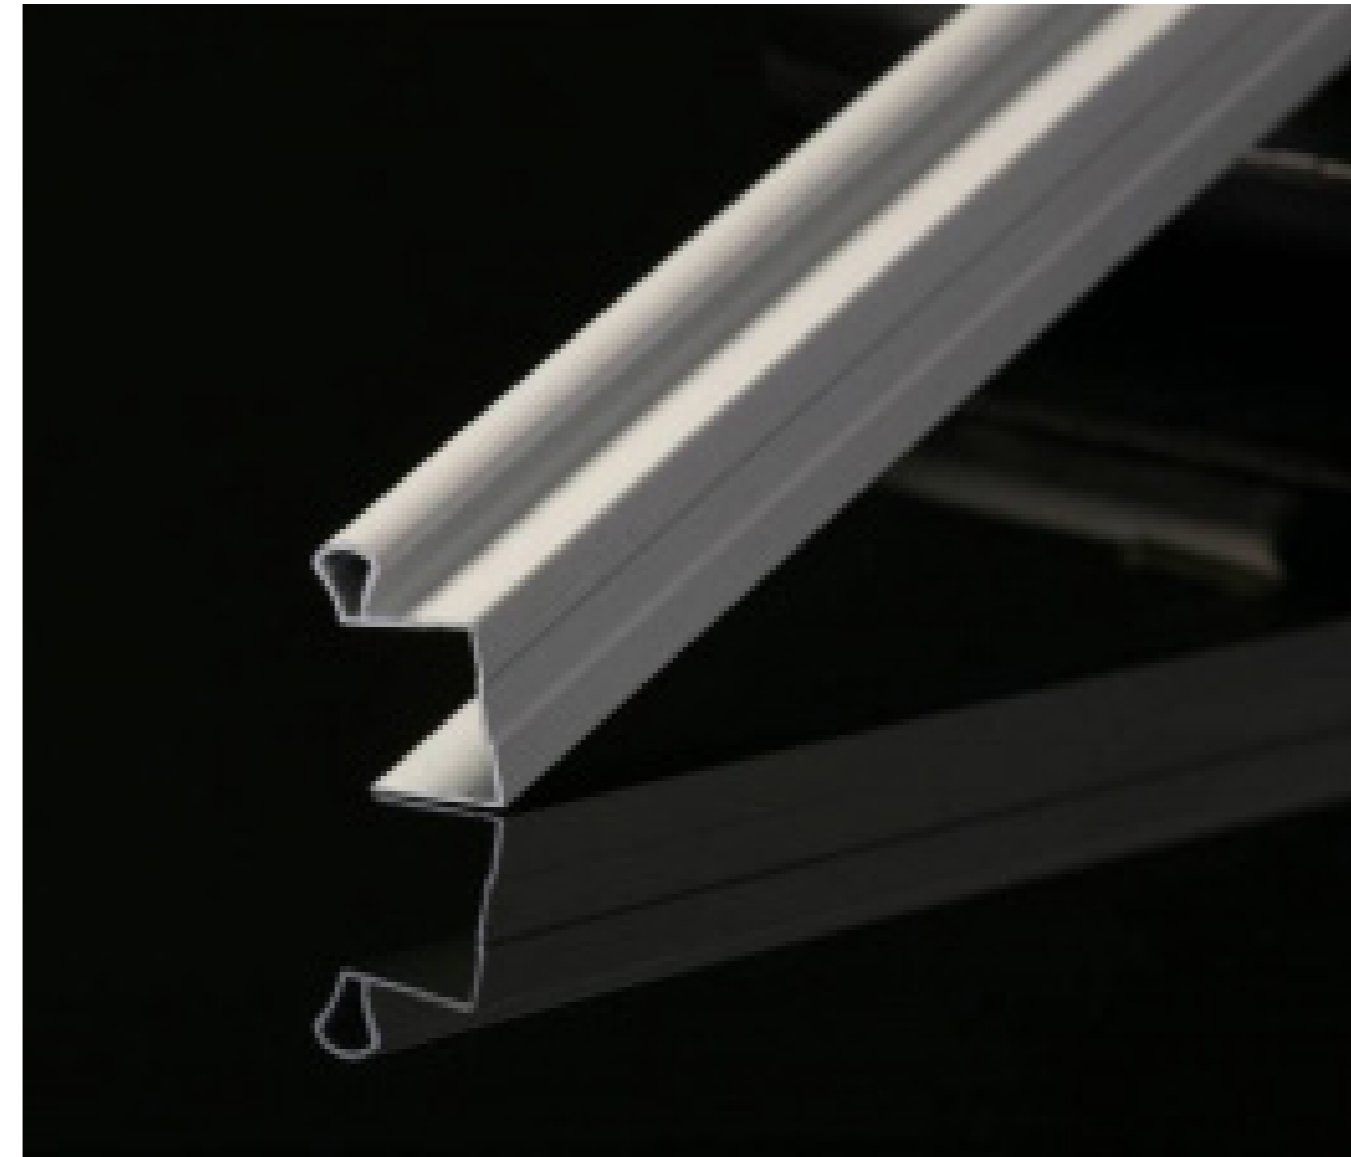

šatní skříň s posuvnými dveřmi