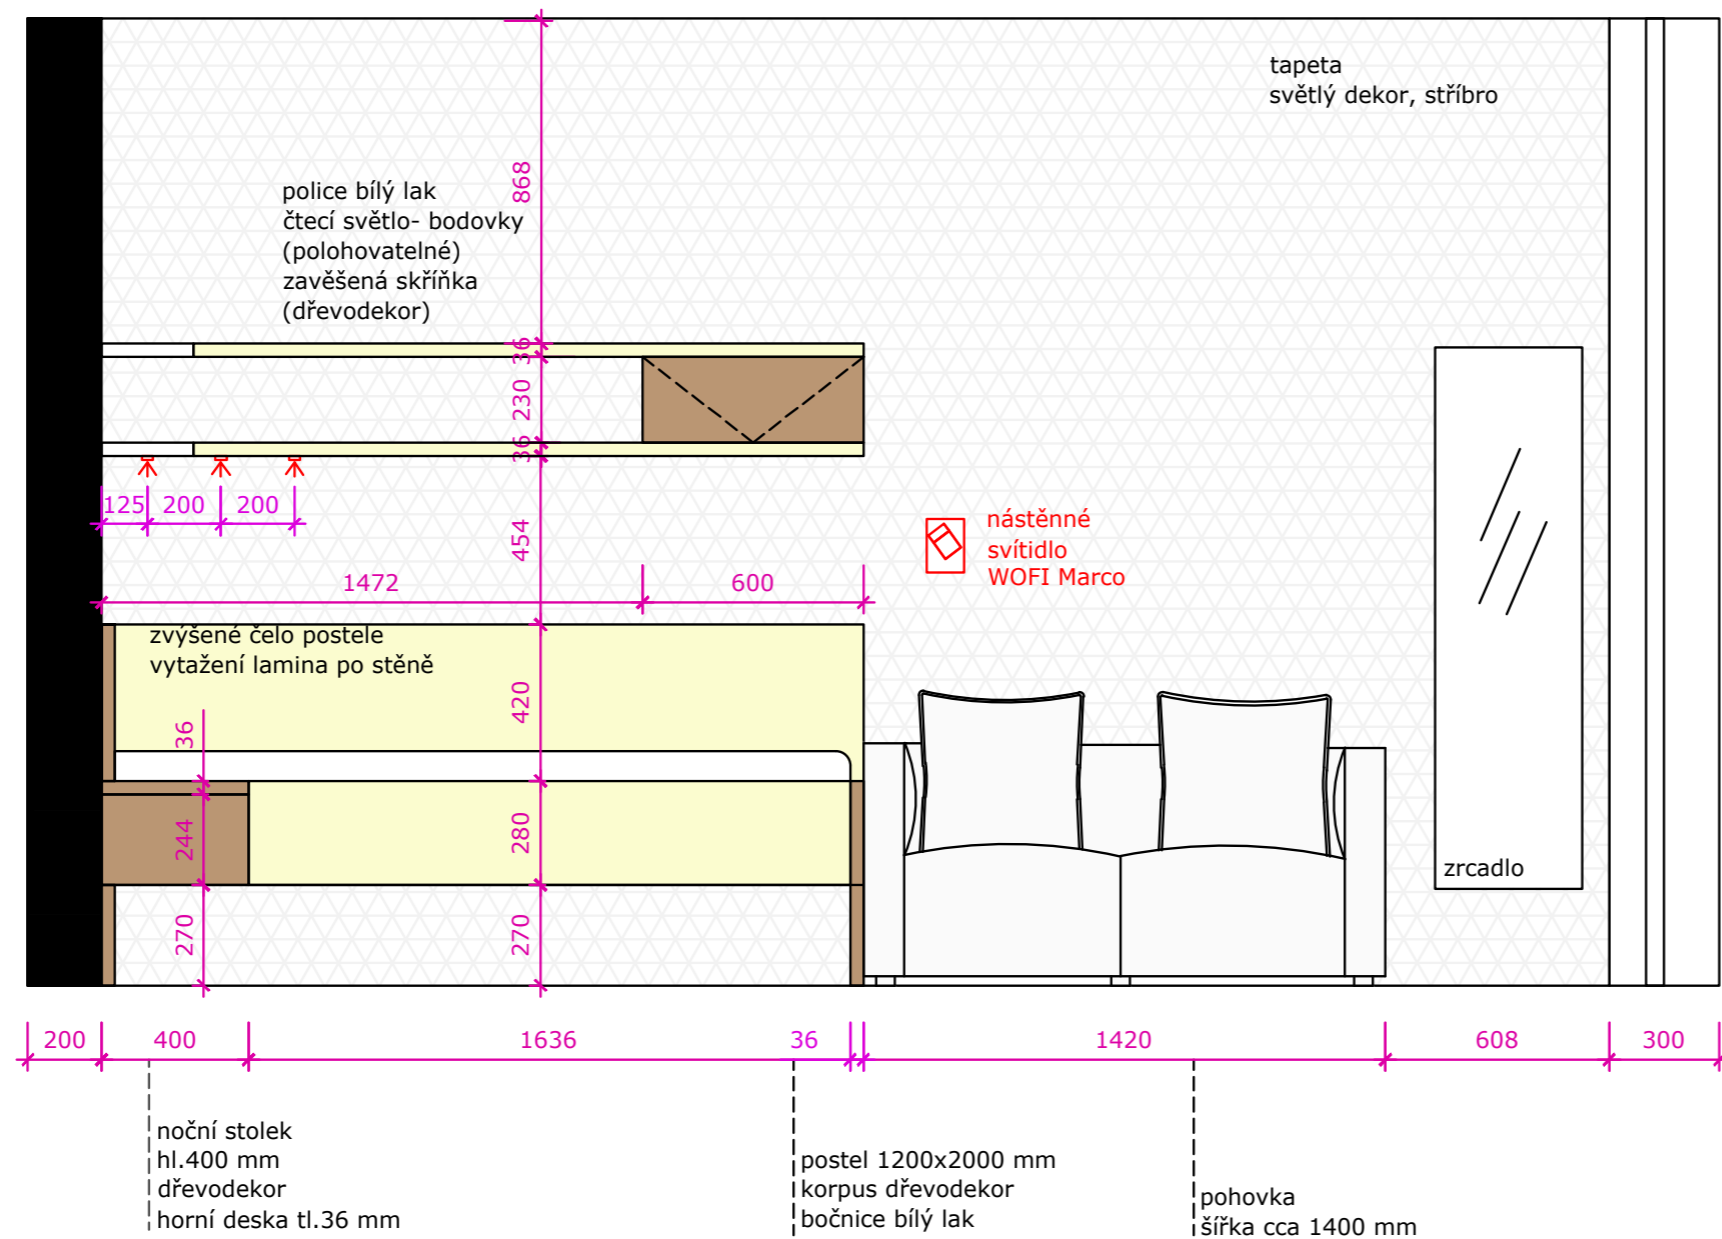

POHLED 3 - k posteli