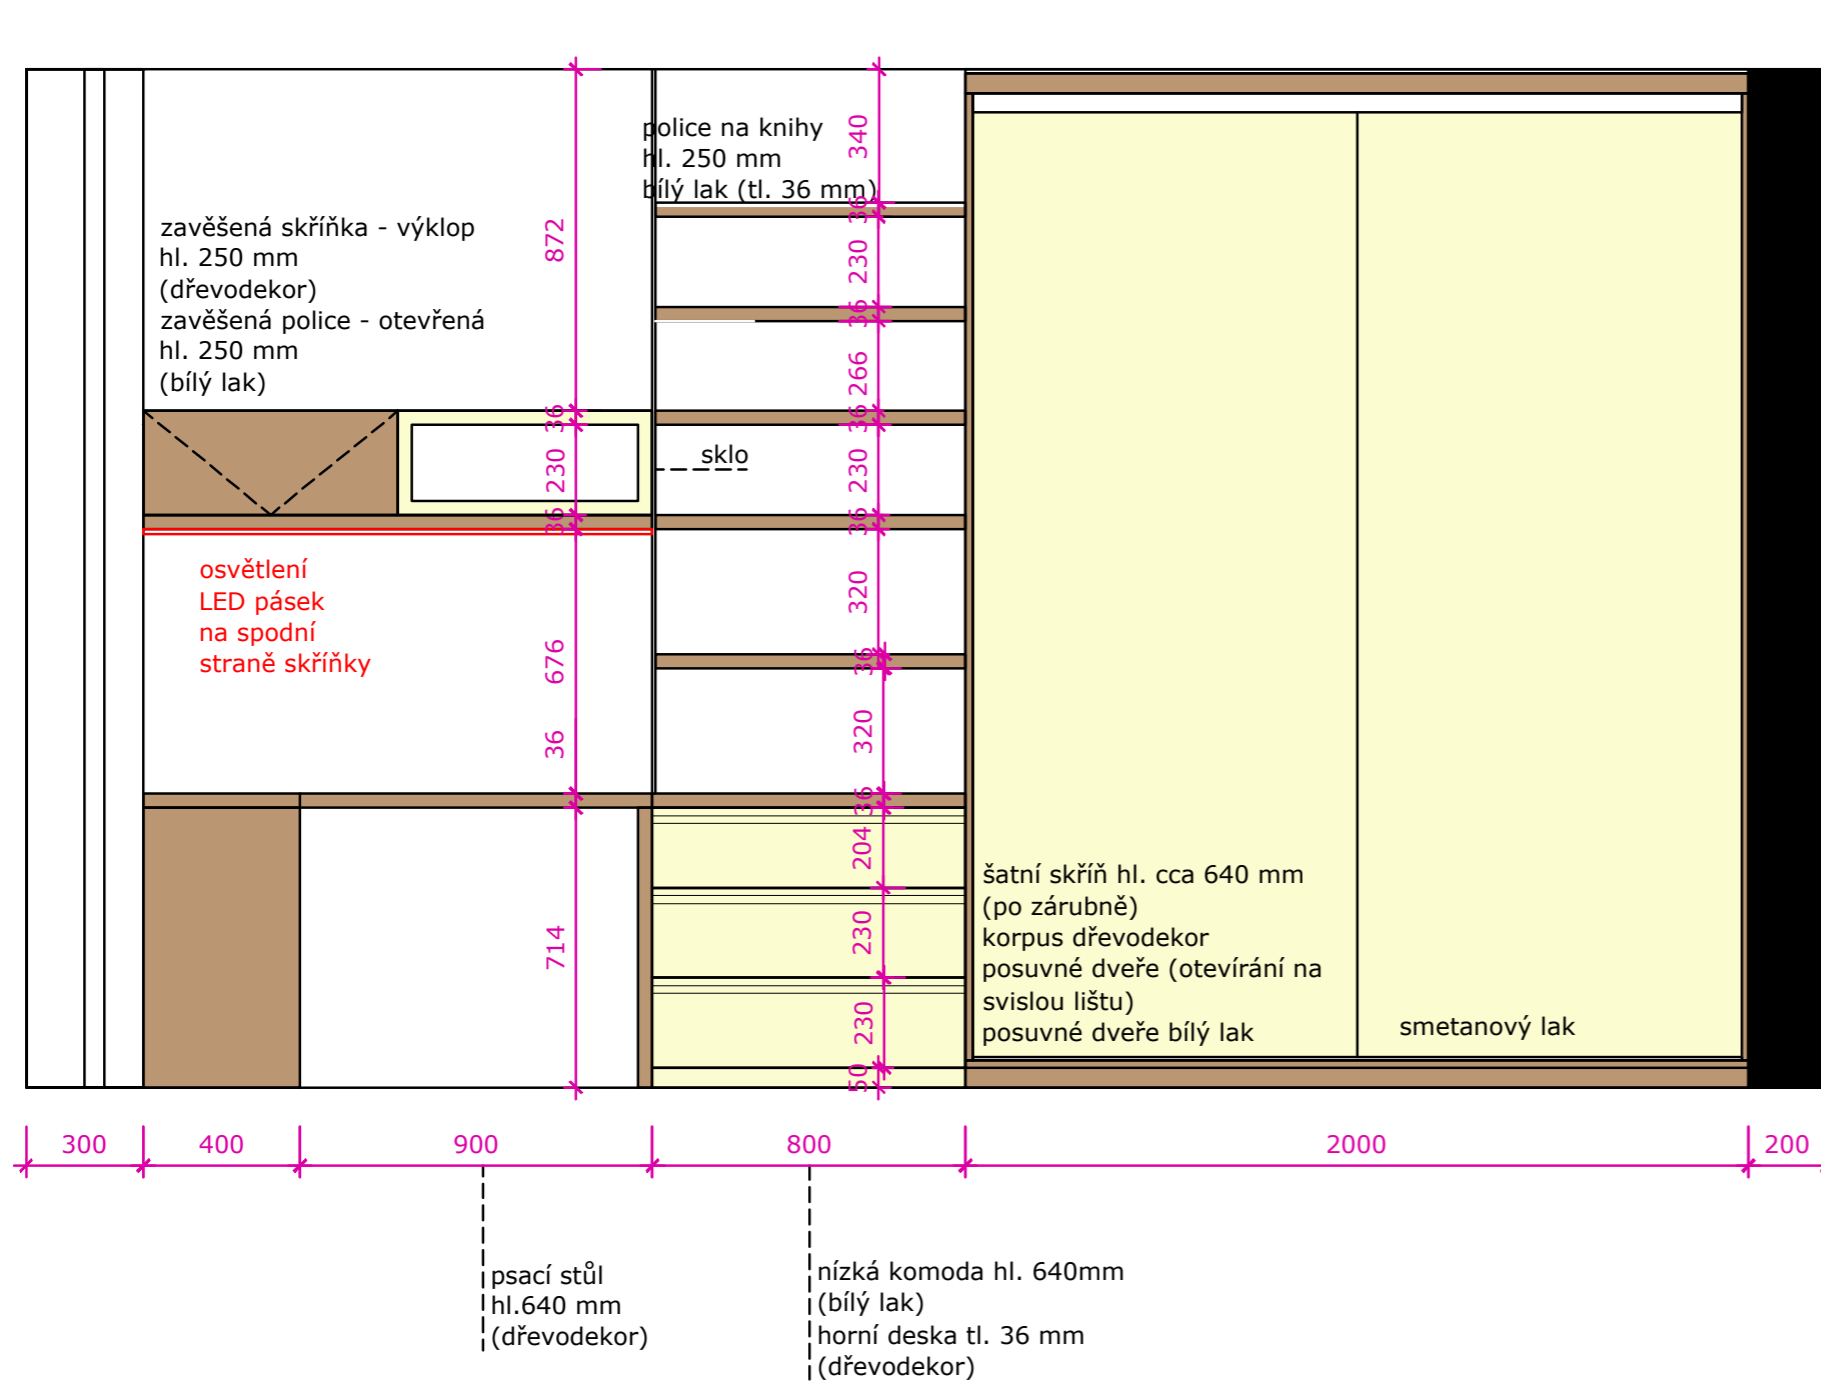

POHLED 1- k pracovnímu stolu