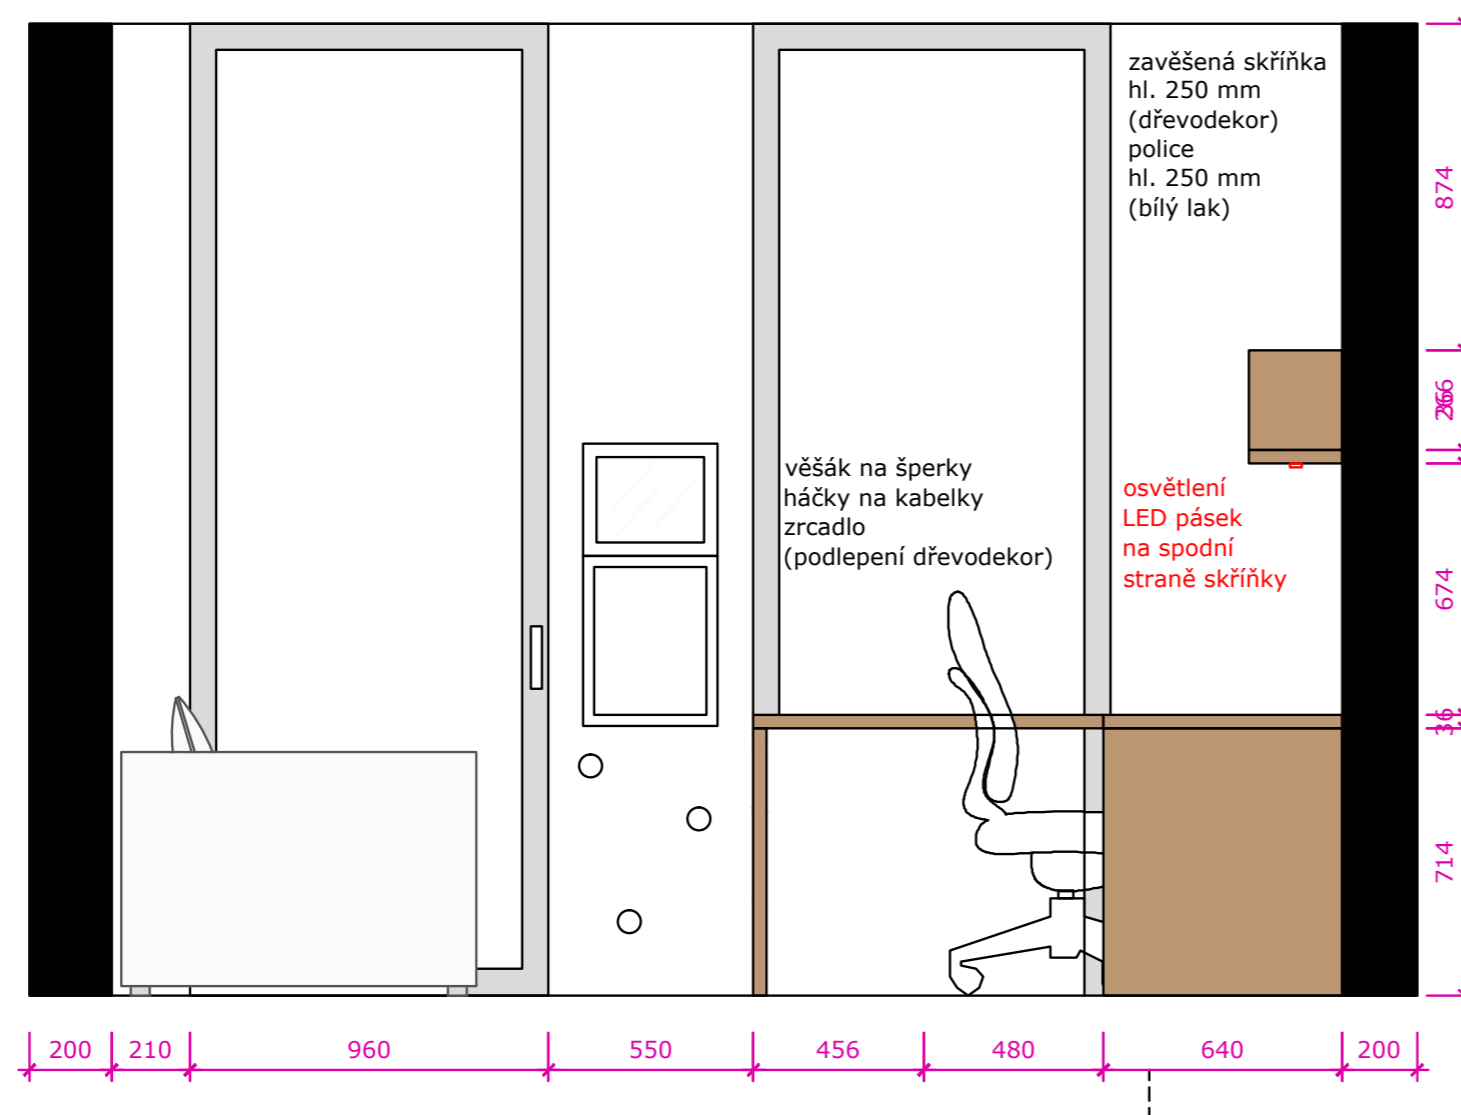

POHLED 2 - k oknu