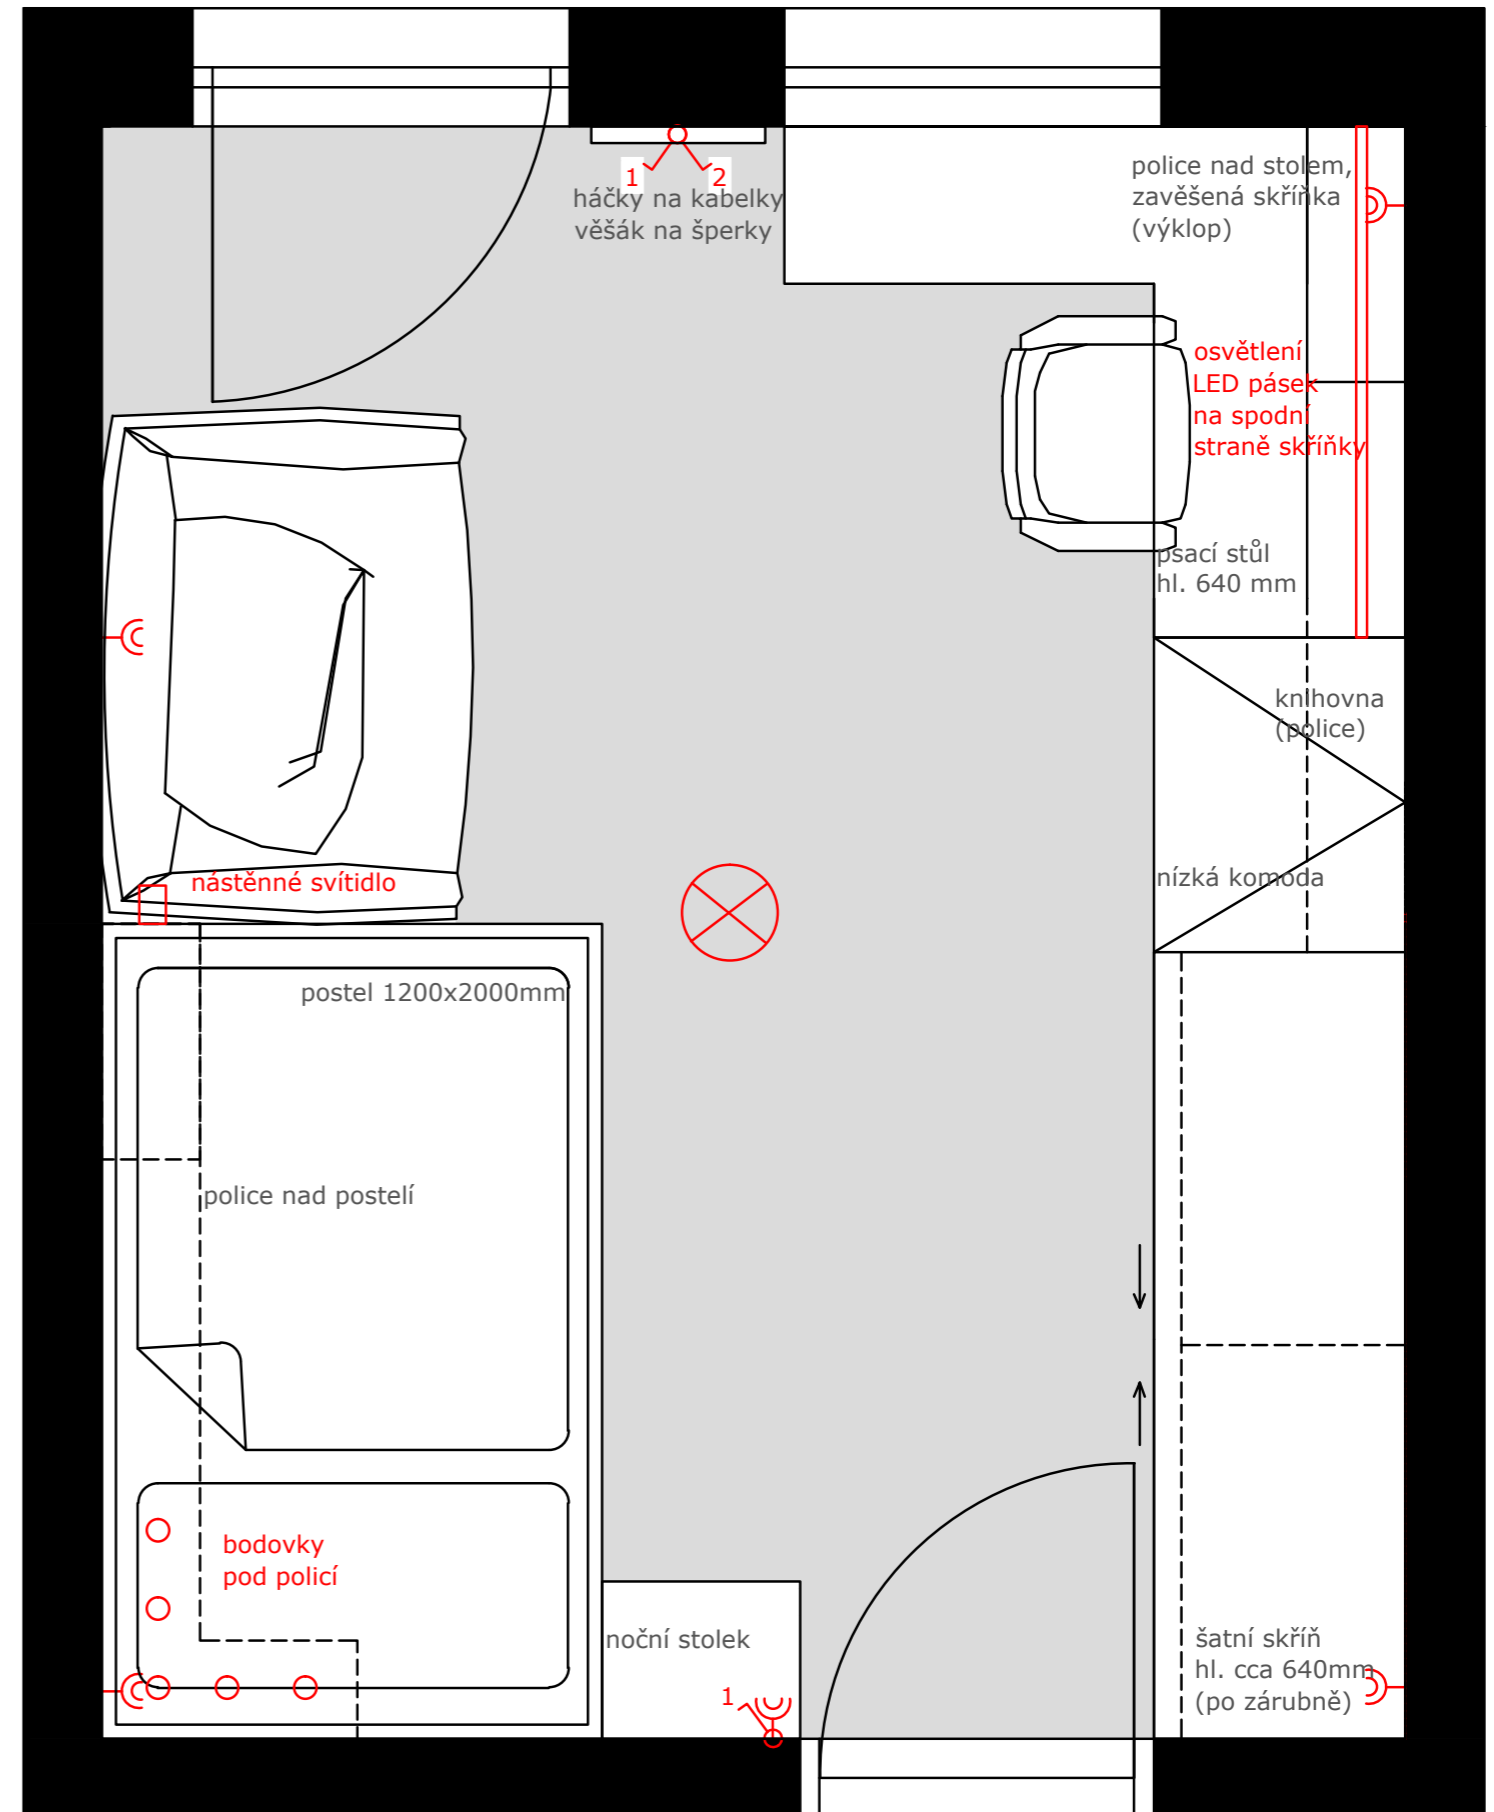

# PŮDORYS

Šatní skříň je umístěna vpravo od vstupu do místnosti, nábytkovou stěnu zde dále tvoří nízká komoda s policemi na knihy a pracovní stůl tvaru L. Postel o rozměrech 1200x2000 mm je po pravé straně, je zvýšená na 550 mm a je bez úložného prostoru.

# POHLED 1- k pracovnímu stolu