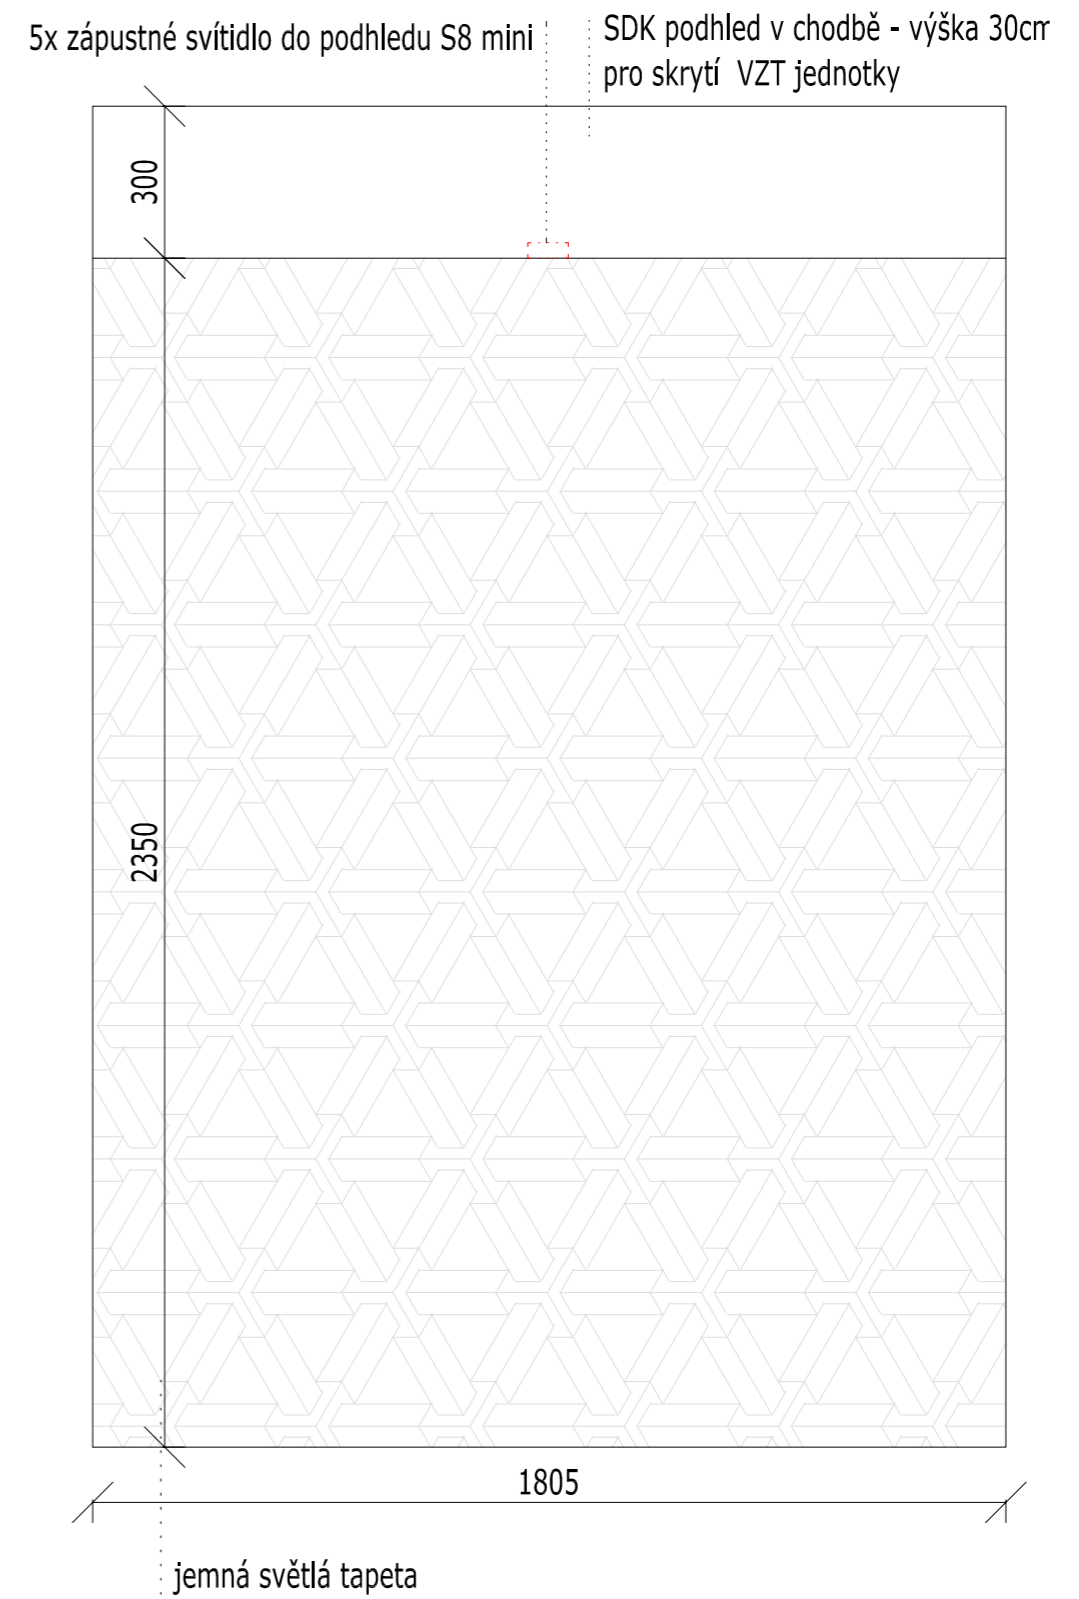

POHLED NA PROTĚJŠÍ STĚNU