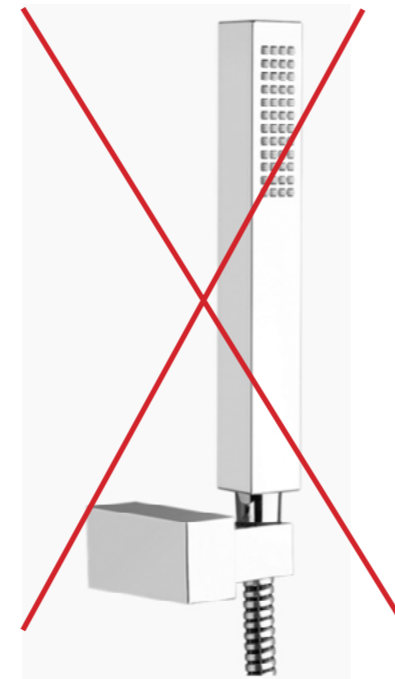

sprchový set k vanové baterii -
dle výběru investora