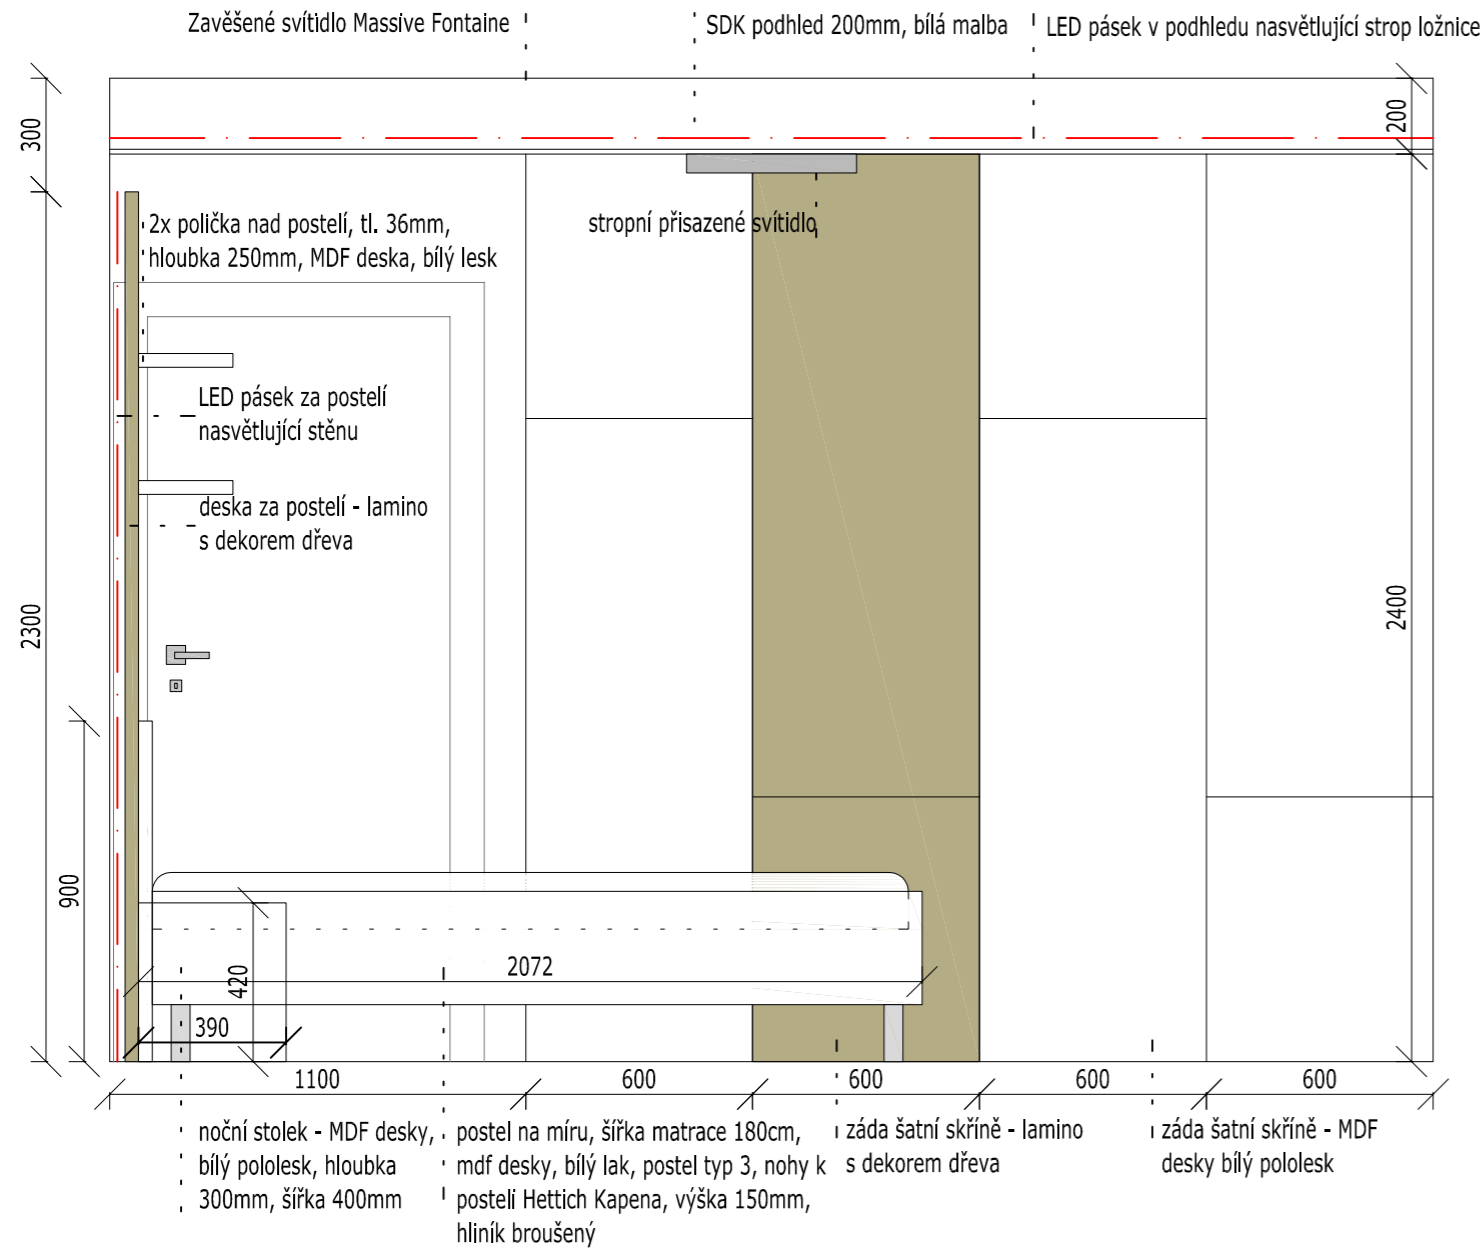

Samostatně stojící lednice Liebherr, rozměr:  
vxšxhl.:186cm x 75cm x 63cm

sklokeramická varná deska Siemens, šířka 60cm

vestavná trouba Siemens

vestavná mikrovlnná trouba Siemens, rozměr 594mm x 382mm

POZNÁMKA: Fialové římské rolety na menších oknech vyměnit za bílé závěsy

## POHLED NA ŠATNÍ SKŘÍŇ ZE ZADU - VAR. 1

## POHLED NA OKNO

Čalouněná postel do ložnice - polstrin Dafné, matrace šířky 180cm, samostatně stojící noční stolek se zásuvkou, rozměr: 42x38x39cm

stolová podnož ke stolku pod TV, deska - kulatá deska z lamina