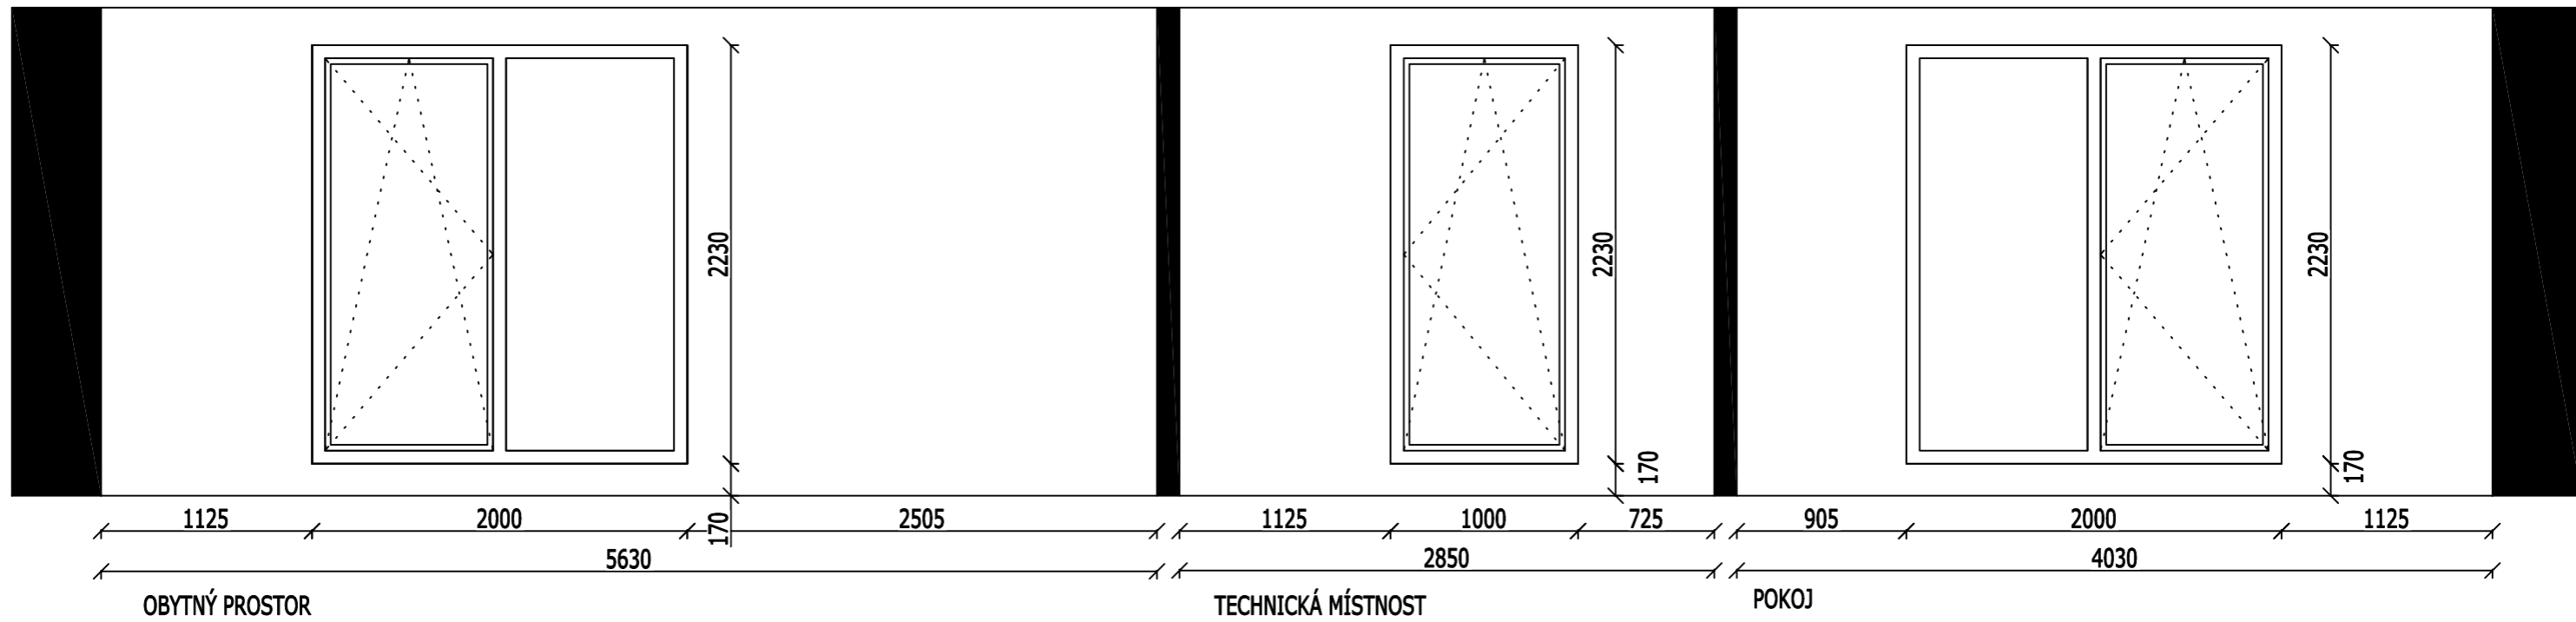

světla výška místnosti dle stávajícího projektu
výšky nadpraží a parapetů u francouzských oken
stanoveny dle stávajícího projektu

JIHOZÁPADNÍ STĚNA