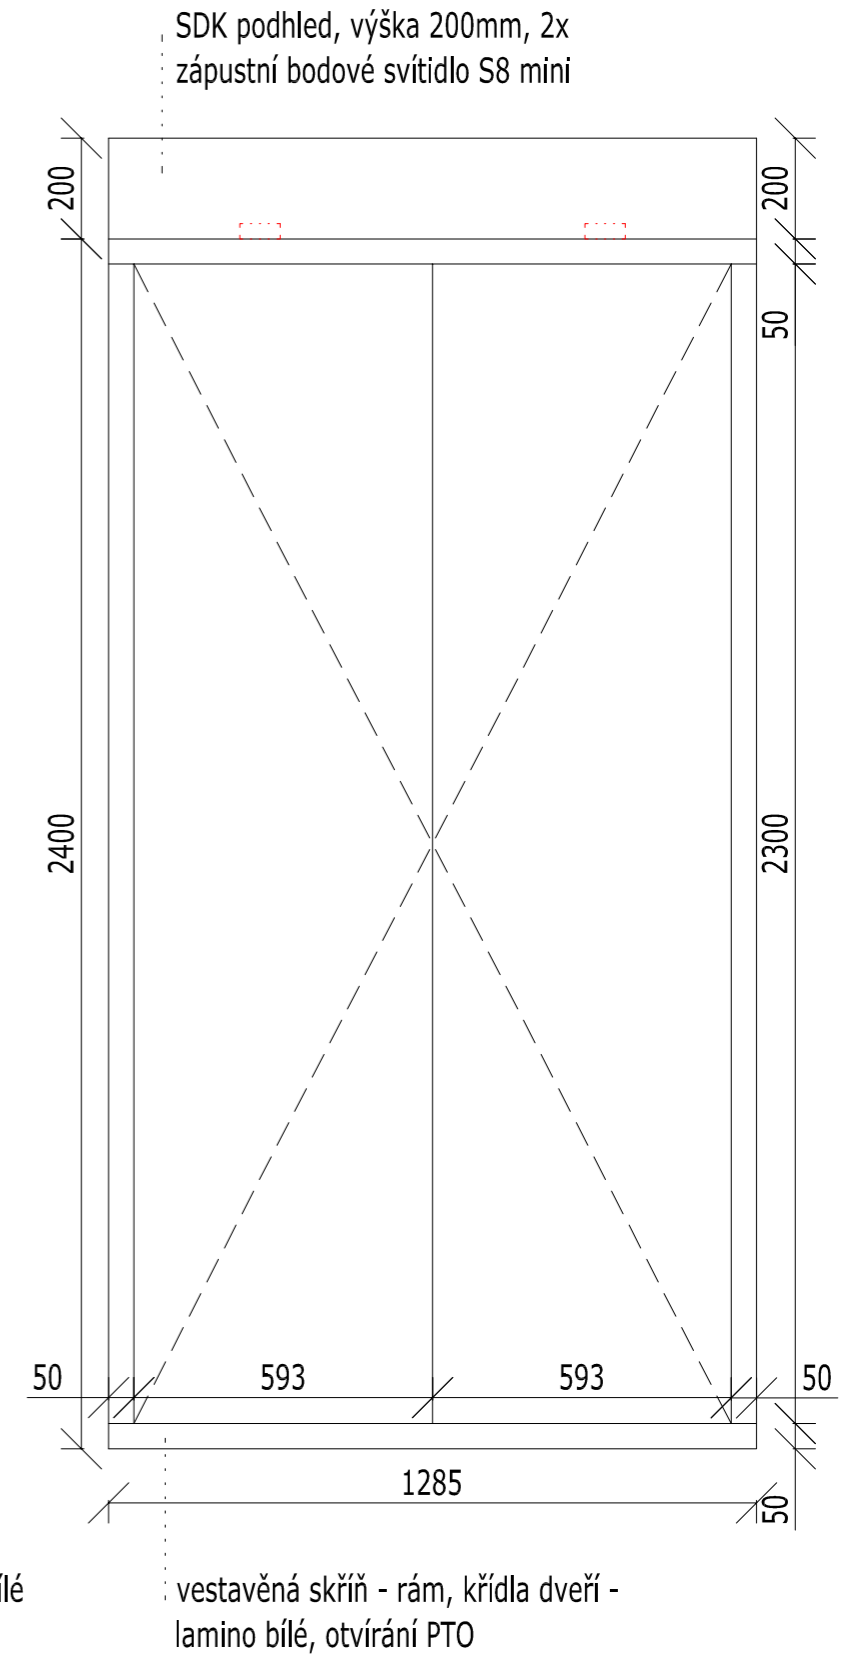

PODOBA DVÍŘEK OBOU ODDÍLŮ