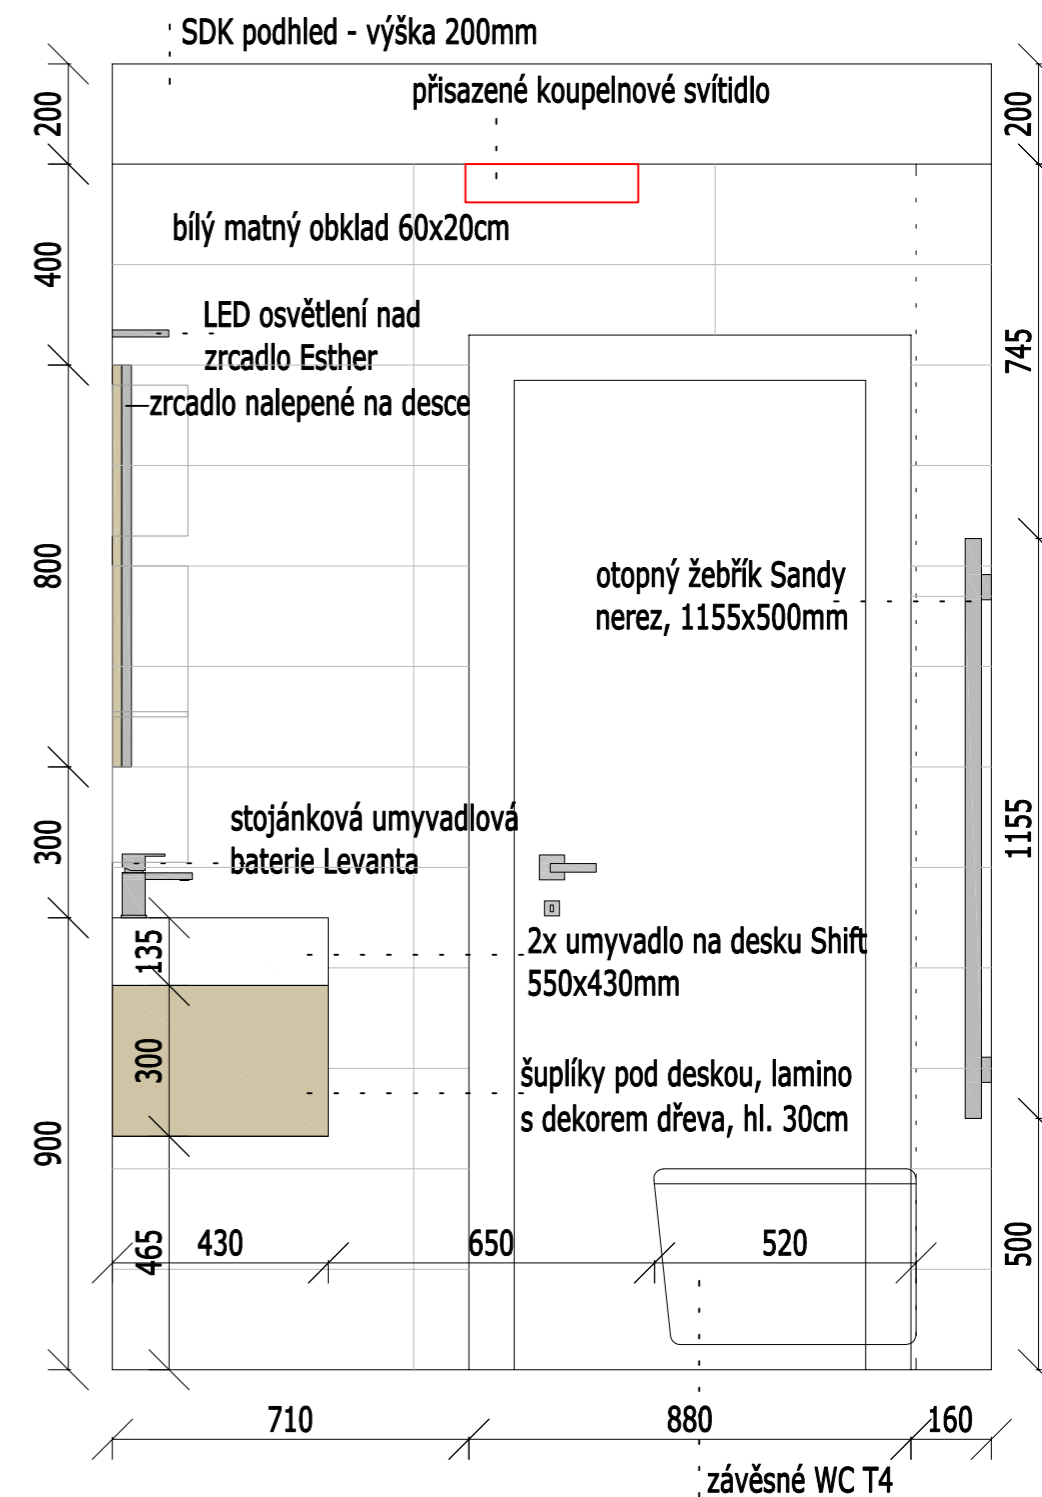

POHLED NA VANU

POHLED NA DVEŘE