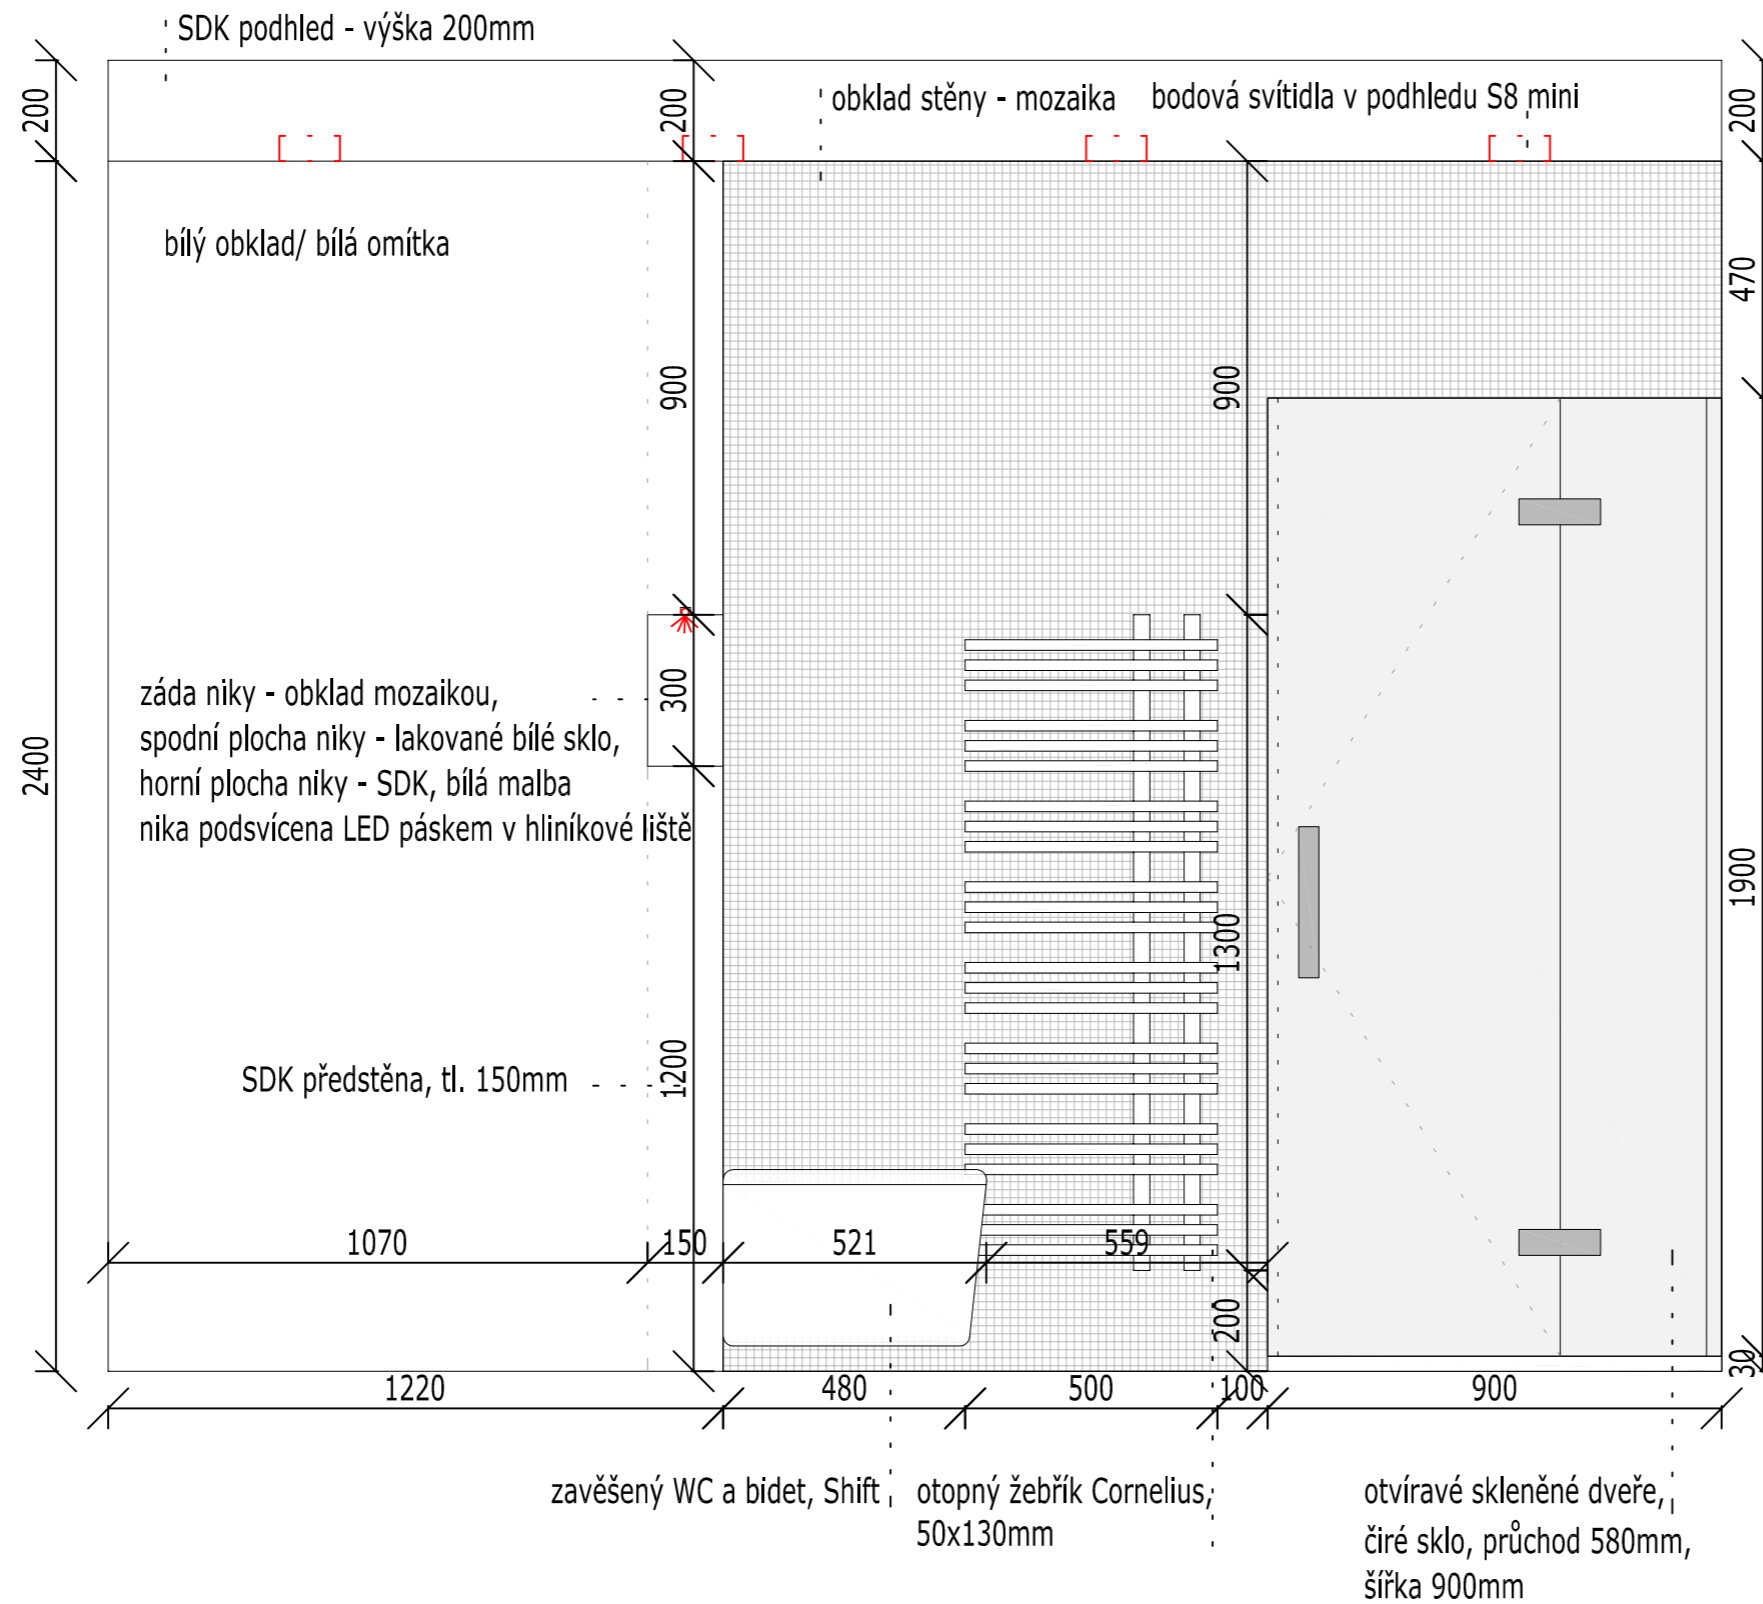

POHLED NA DVEŘE DO SPRCHOVÉHO KOUTU