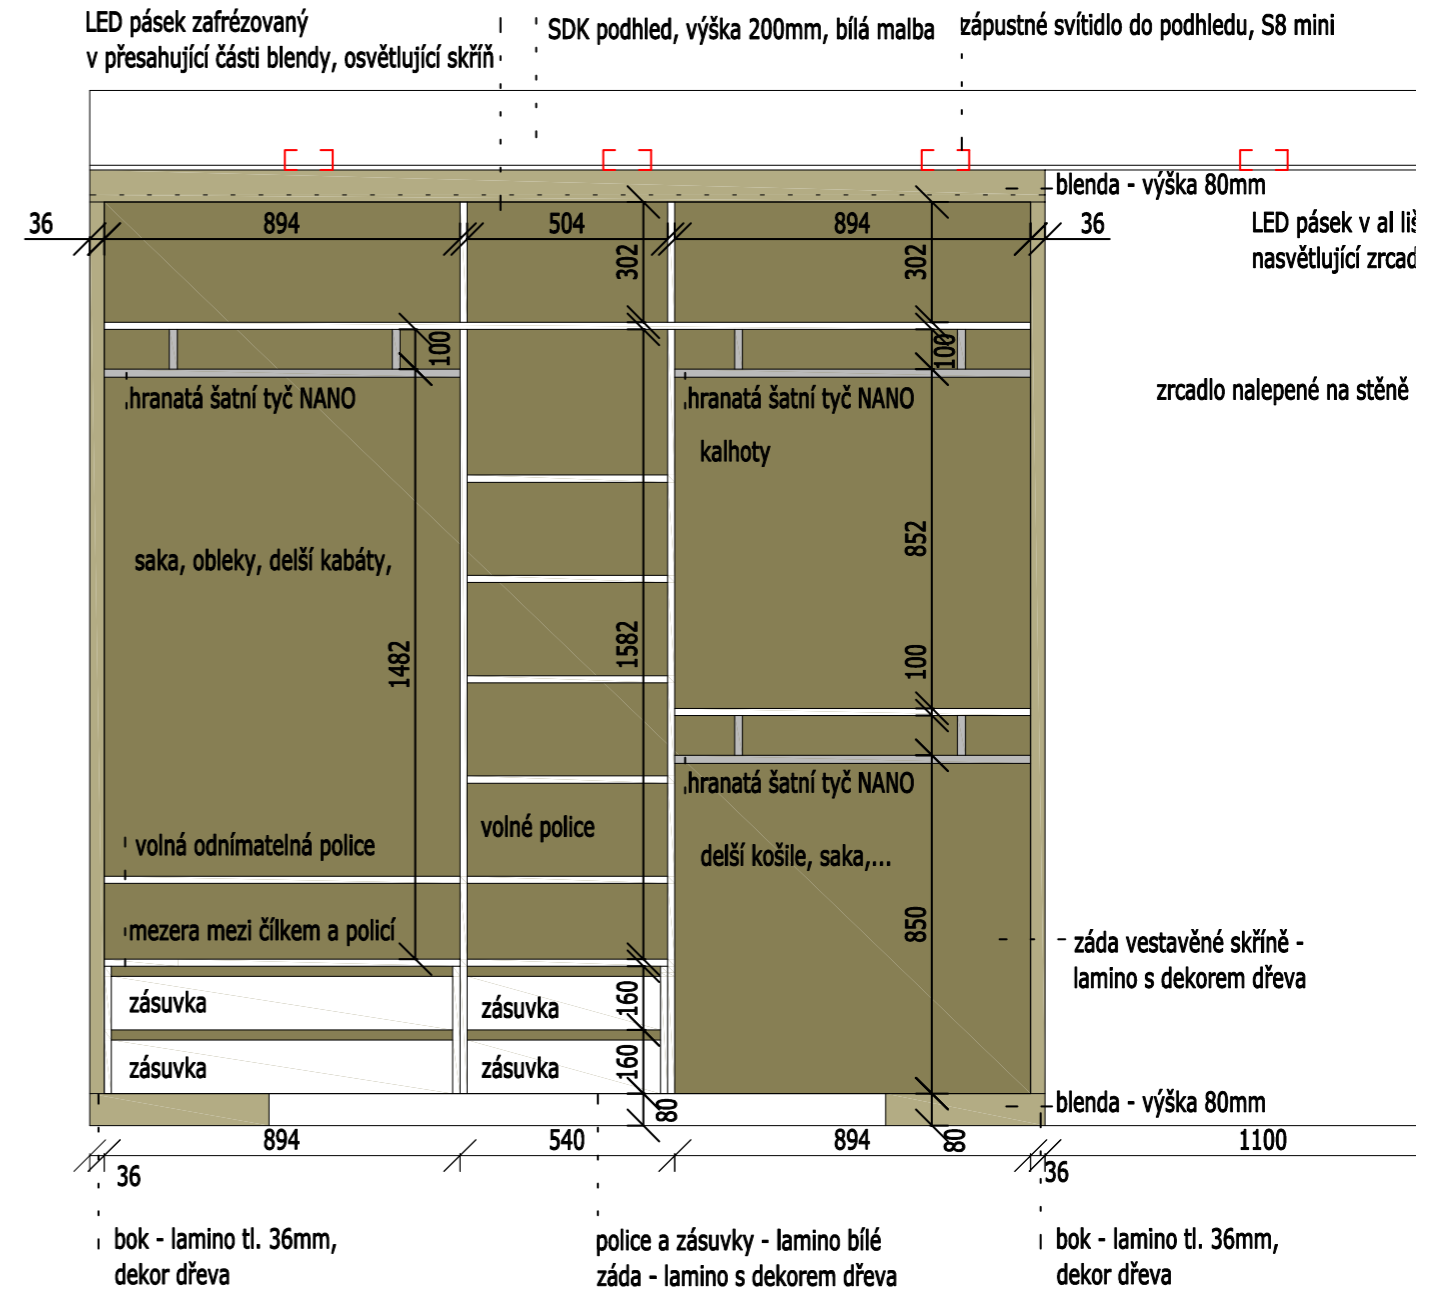

Samostatně stojící lednice Liebherr, rozměr:  
vxšxhl.:186cm x 75cm x 63cm

sklokeramická varná deska Siemens, šířka 60cm

vestavná trouba Siemens

vestavná mikrovlnná trouba Siemens, rozměr 594mm x 382mm

POZNÁMKA: Fialové římské rolety na menších oknech vyměnit za bílé závěsy

## POHLED NA ŠATNÍ SKŘÍŇ ZE ZADU - VAR. 1

## POHLED NA OKNO

Čalouněná postel do ložnice - polstrin Dafné, matrace šířky 180cm, samostatně stojící noční stolek se zásuvkou, rozměr: 42x38x39cm

stolová podnož ke stolku pod TV, deska - kulatá deska z lamina