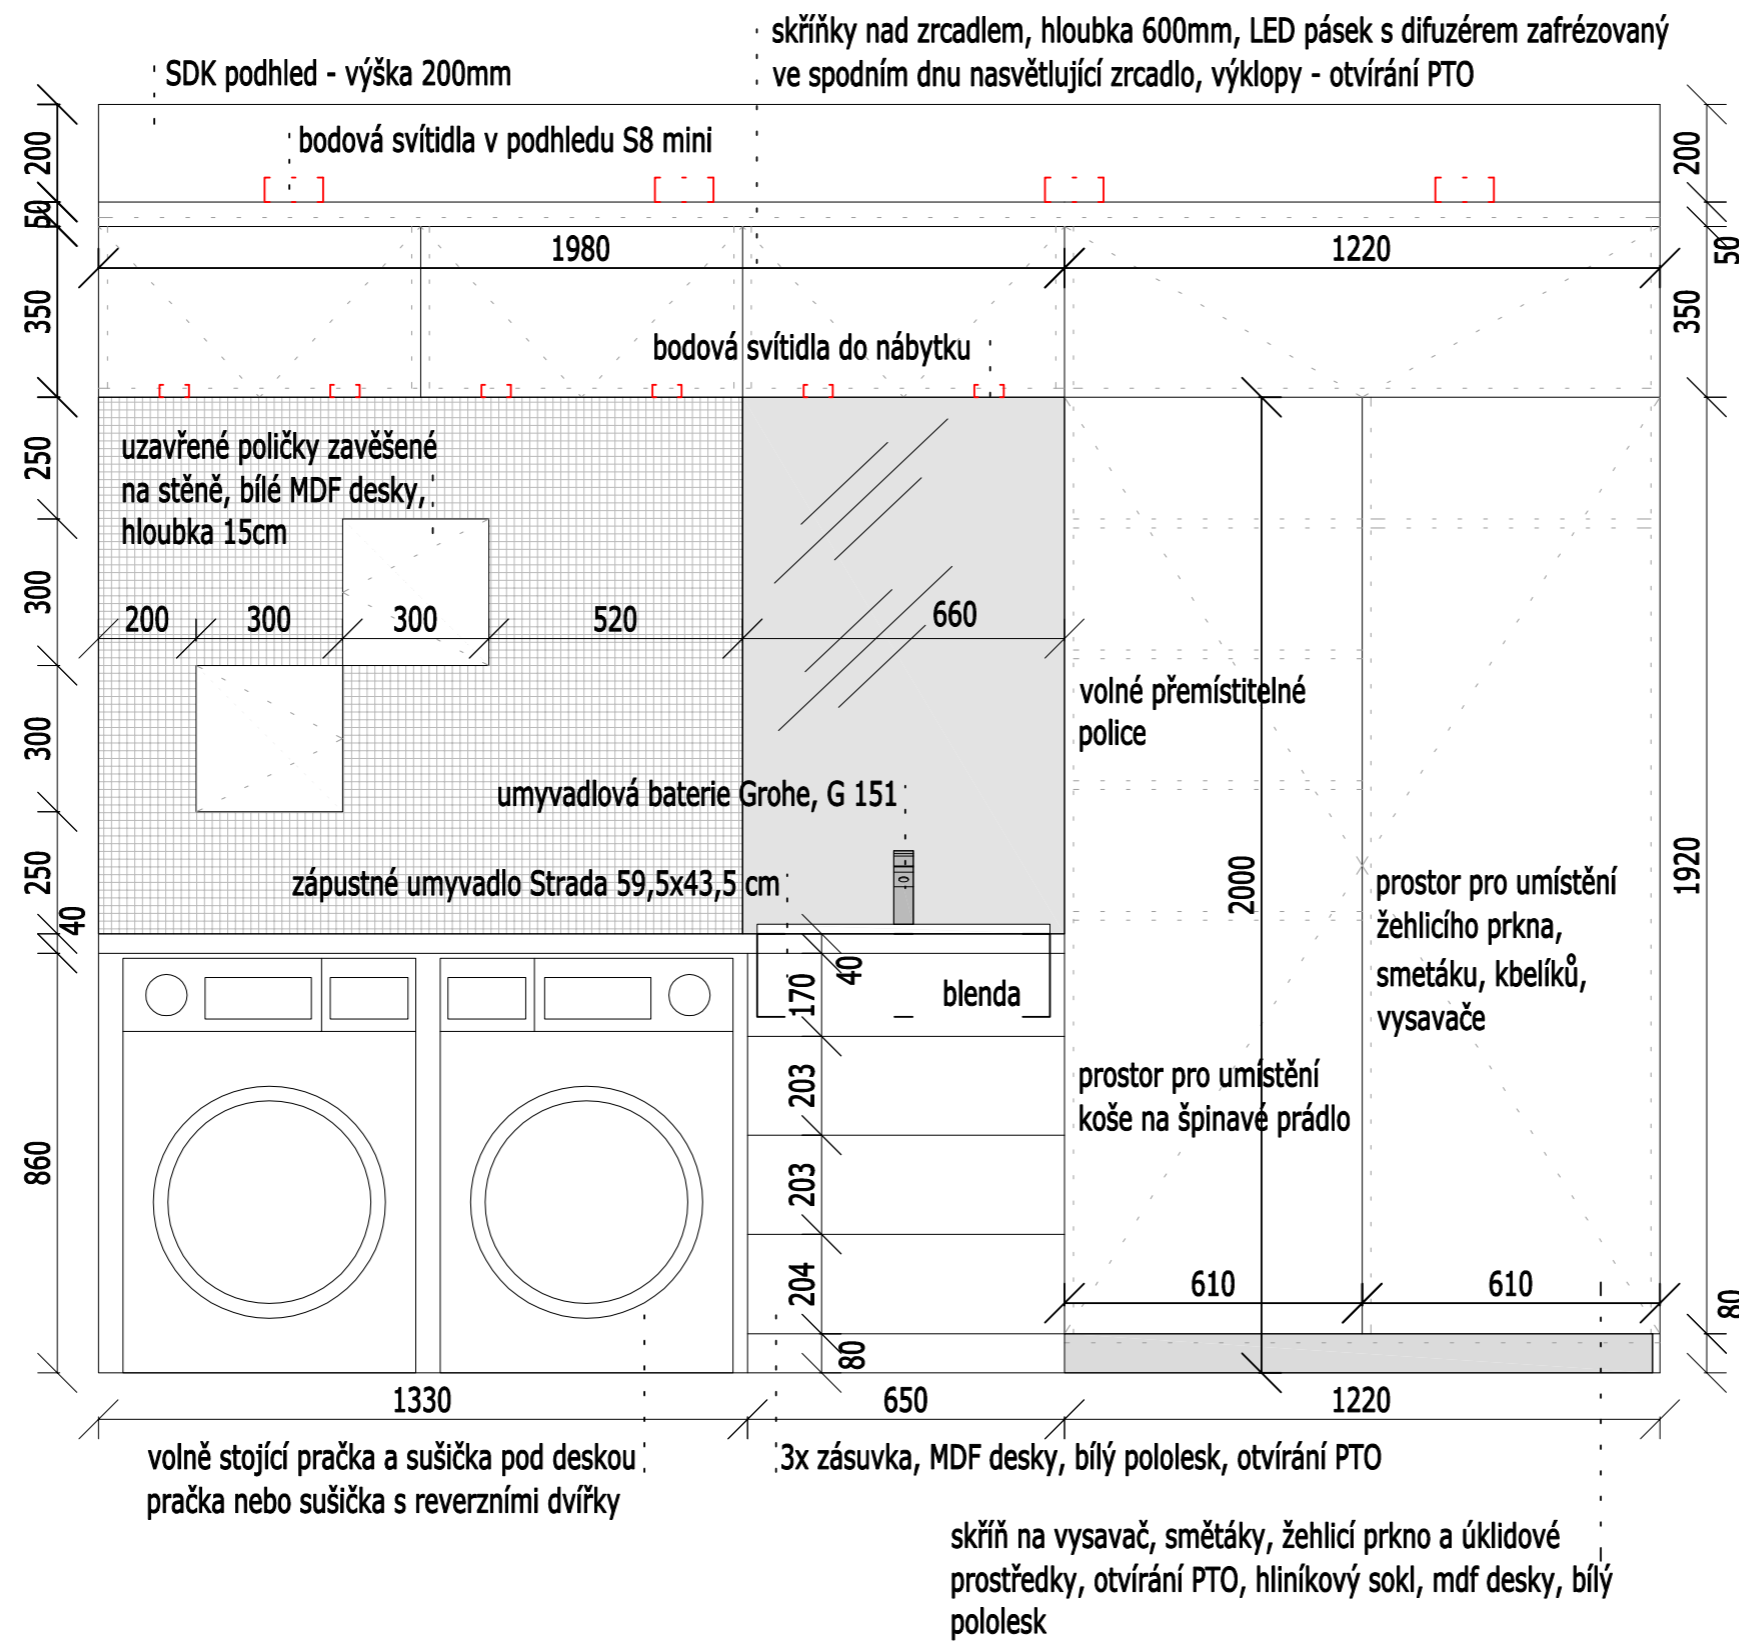

## POHLED NA UMYVADLO - VAR.2

umyvadlo zápustné do desky - Strada 59,5x43,5 cm, bez otvoru pro baterii

umyvadlová baterie stojánková s výpustí, Grohe G151