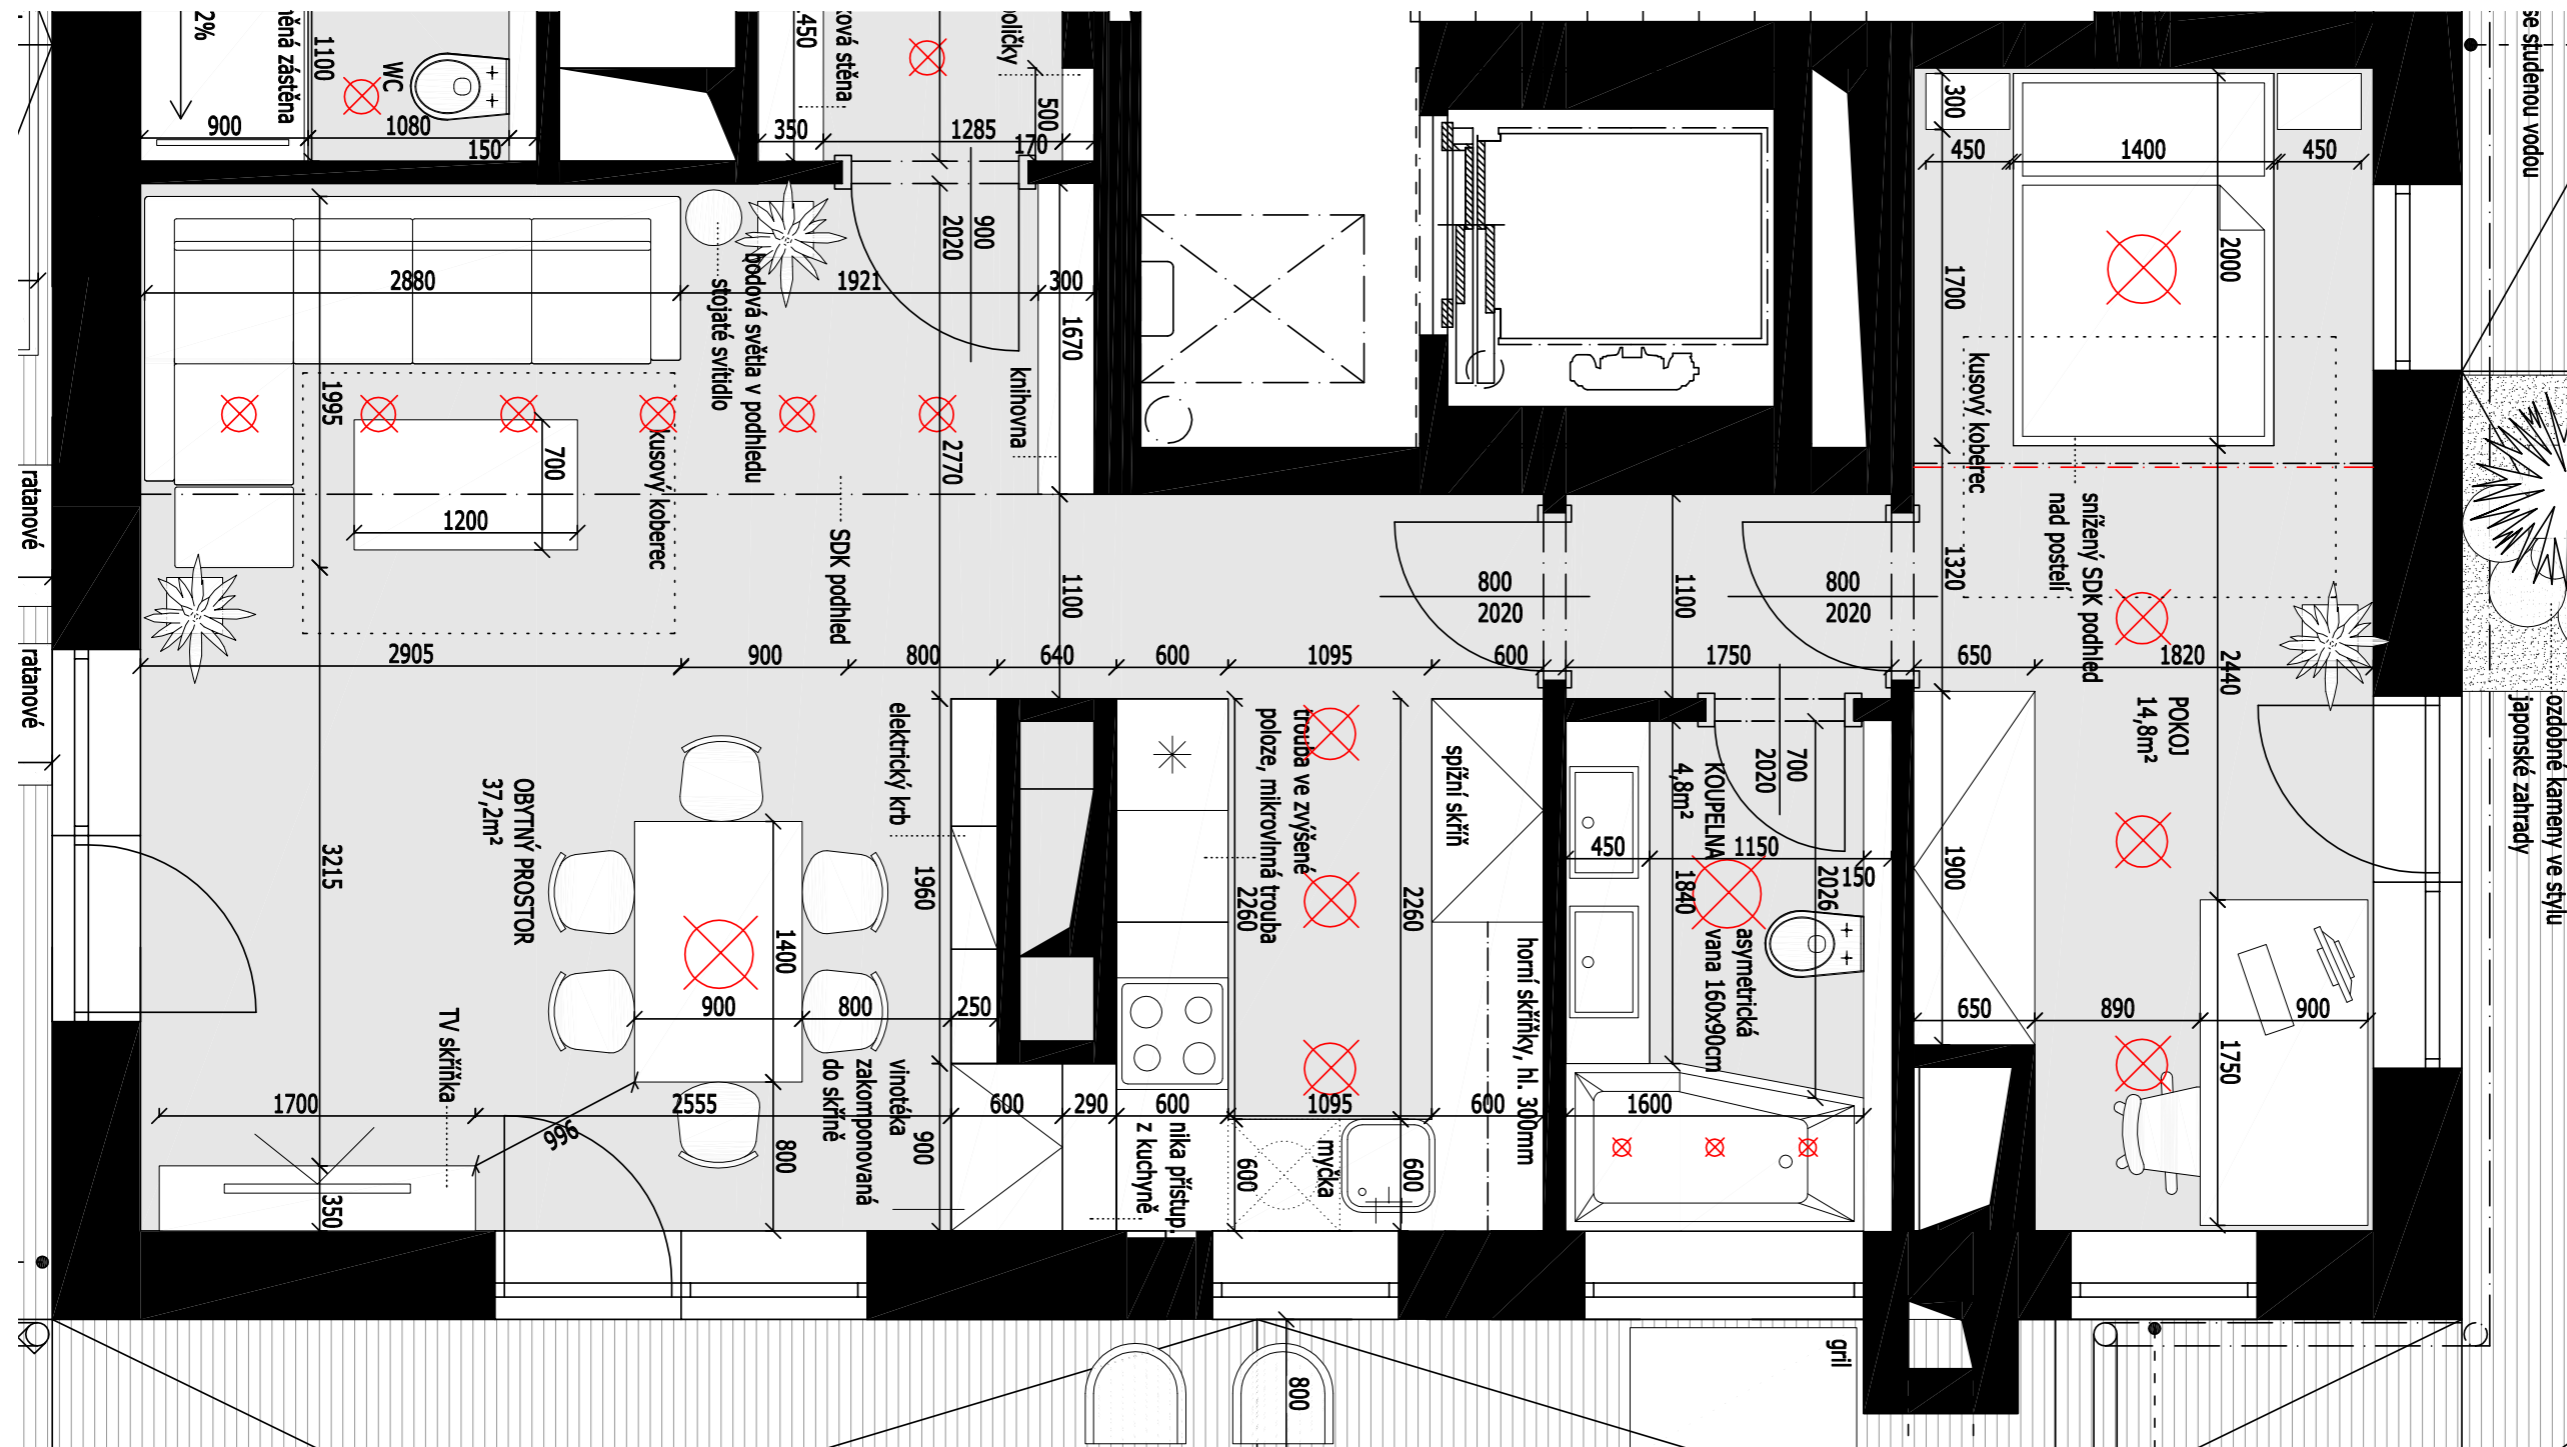

# VYBRANÁ VARIANTA - VSTUPNÍ ČÁST A POKOJE

ZMĚNA OPTORI VYBRANÉMU NÁVRHU - do ložnice rodičů přidána TV, z důvodu lepšího umístění oken vzhledem ke konstrukčnímu systému stavby rozšířen prostor mezi vestavěnými skříněmi u ložnice o 80mm

# VYBRANÁ VARIANTA - OBYTNÝ PROSTOR A VÝCHODNÍ LOŽNICE

ZMĚNY OPROTI PŮVODNÍMU NÁVRHU:

- změněna dispozice koupelny s vanou - návrat k původní var. 1 (z důvodu komfortnějšího průchodu mezi umyvadly a WC zúžena deska pro umyvadla na rozměr 450mm
- dispozice kuchyně - dle var. 4 - horní skříňky na stěně u koupelny