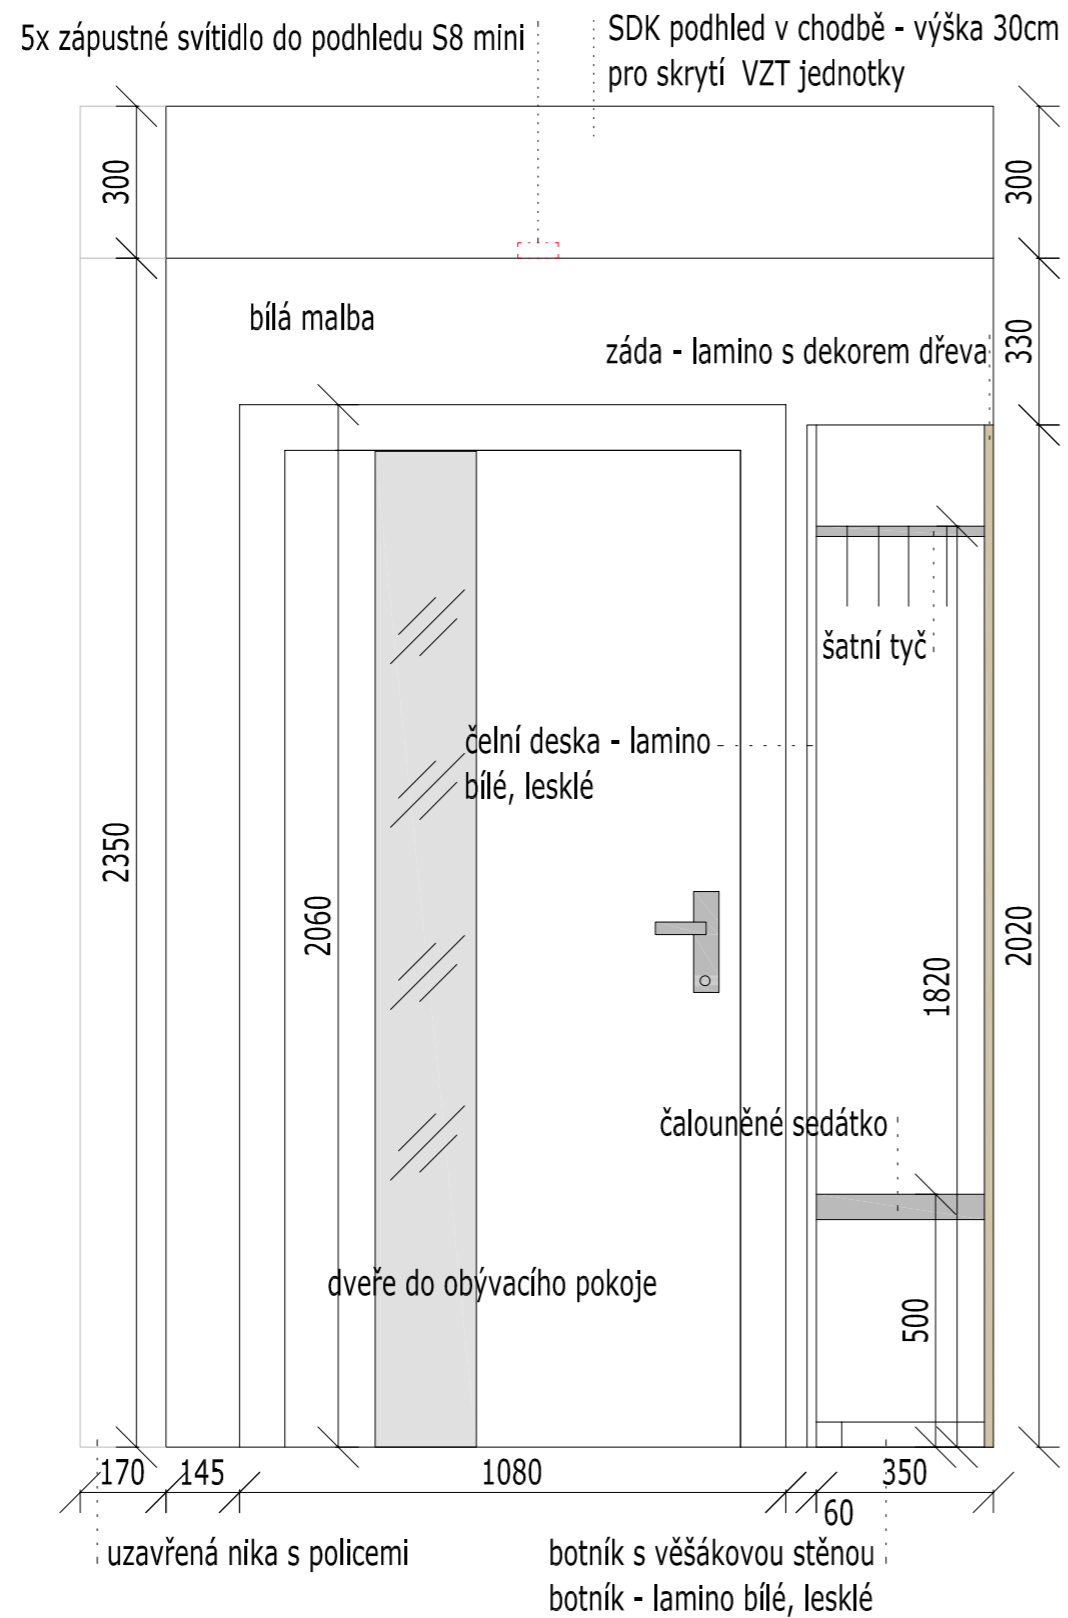

## POHLED NA OKNO

Čalouněná postel do ložnice - polstrin Dafné, matrace šířky 180cm, samostatně stojící noční stolek se zásuvkou, rozměr: 42x38x39cm

stolová podnož ke stolku pod TV, deska - kulatá deska z lamina

Bílé lamino: Egger Premium White, lesk, W1000 ST30

koberec k posteli - Miroo MEX 86 aubergine, 1400 x 2000mm,  
sladěný k závěsům - lehký fialový závěs PLUM 314

POZNÁMKA: VYPUSTIT KONSTRUKCI VSTUPNÍCH DVEŘÍ DO ŠATNY

POHLED NA DVEŘE DO OBÝVÁKU

POHLED NA PROTĚJŠÍ STĚNU

tapeta na stěnu - Khroma Silva SIA 401

čalounění sedátka - látka mystic Aquaclean 12, šedá

svítidlo nad zrcadlo - Rendl Palea

Svítidlo do podhledu S8 mini