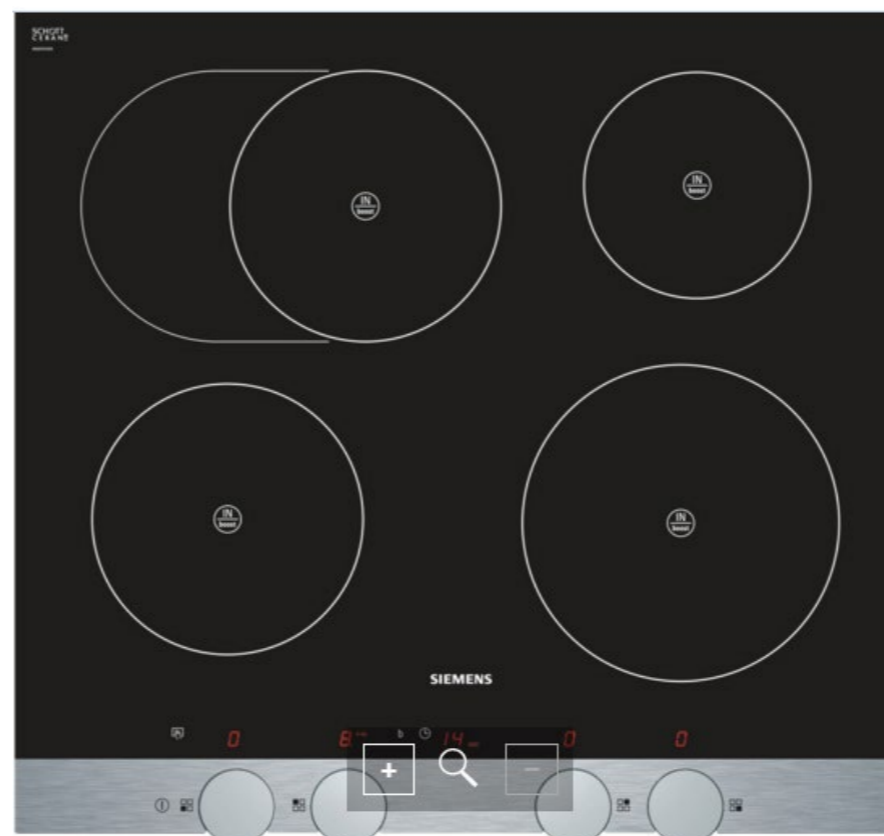

Systém pro potravinovou skříň Kesseböhmer DISPENZA, koše Arena Style

řešení obou rohových skříněk: Otočný drátěný systém Kesseböhmer LeMans II

Digestoř Faber Veil, černá, šířka 90cm

kamenný obklad kolem el. krbu: Bílošedý lomový kámen

Granitový dřez Franke KSG 218 onyx s excen-trem, pro šířku skříňky 450mm

Baterie Franke FC 0473 LEDA, nerezová s vytahovací sprškou

Úchytky kuchyňské linky: Hettich Lamezia - různé délky dle velikosti skříněk

Samostatně stojící lednice Liebherr, rozměr:  
vxšxhl.:186cm x 75cm x 63cm

sklokeramická varná deska Siemens, šířka 60cm

vestavná trouba Siemens

vestavná mikrovlnná trouba Siemens, rozměr 594mm x 382mm

POZNÁMKA: Fialové římské rolety na menších oknech vyměnit za bílé závěsy