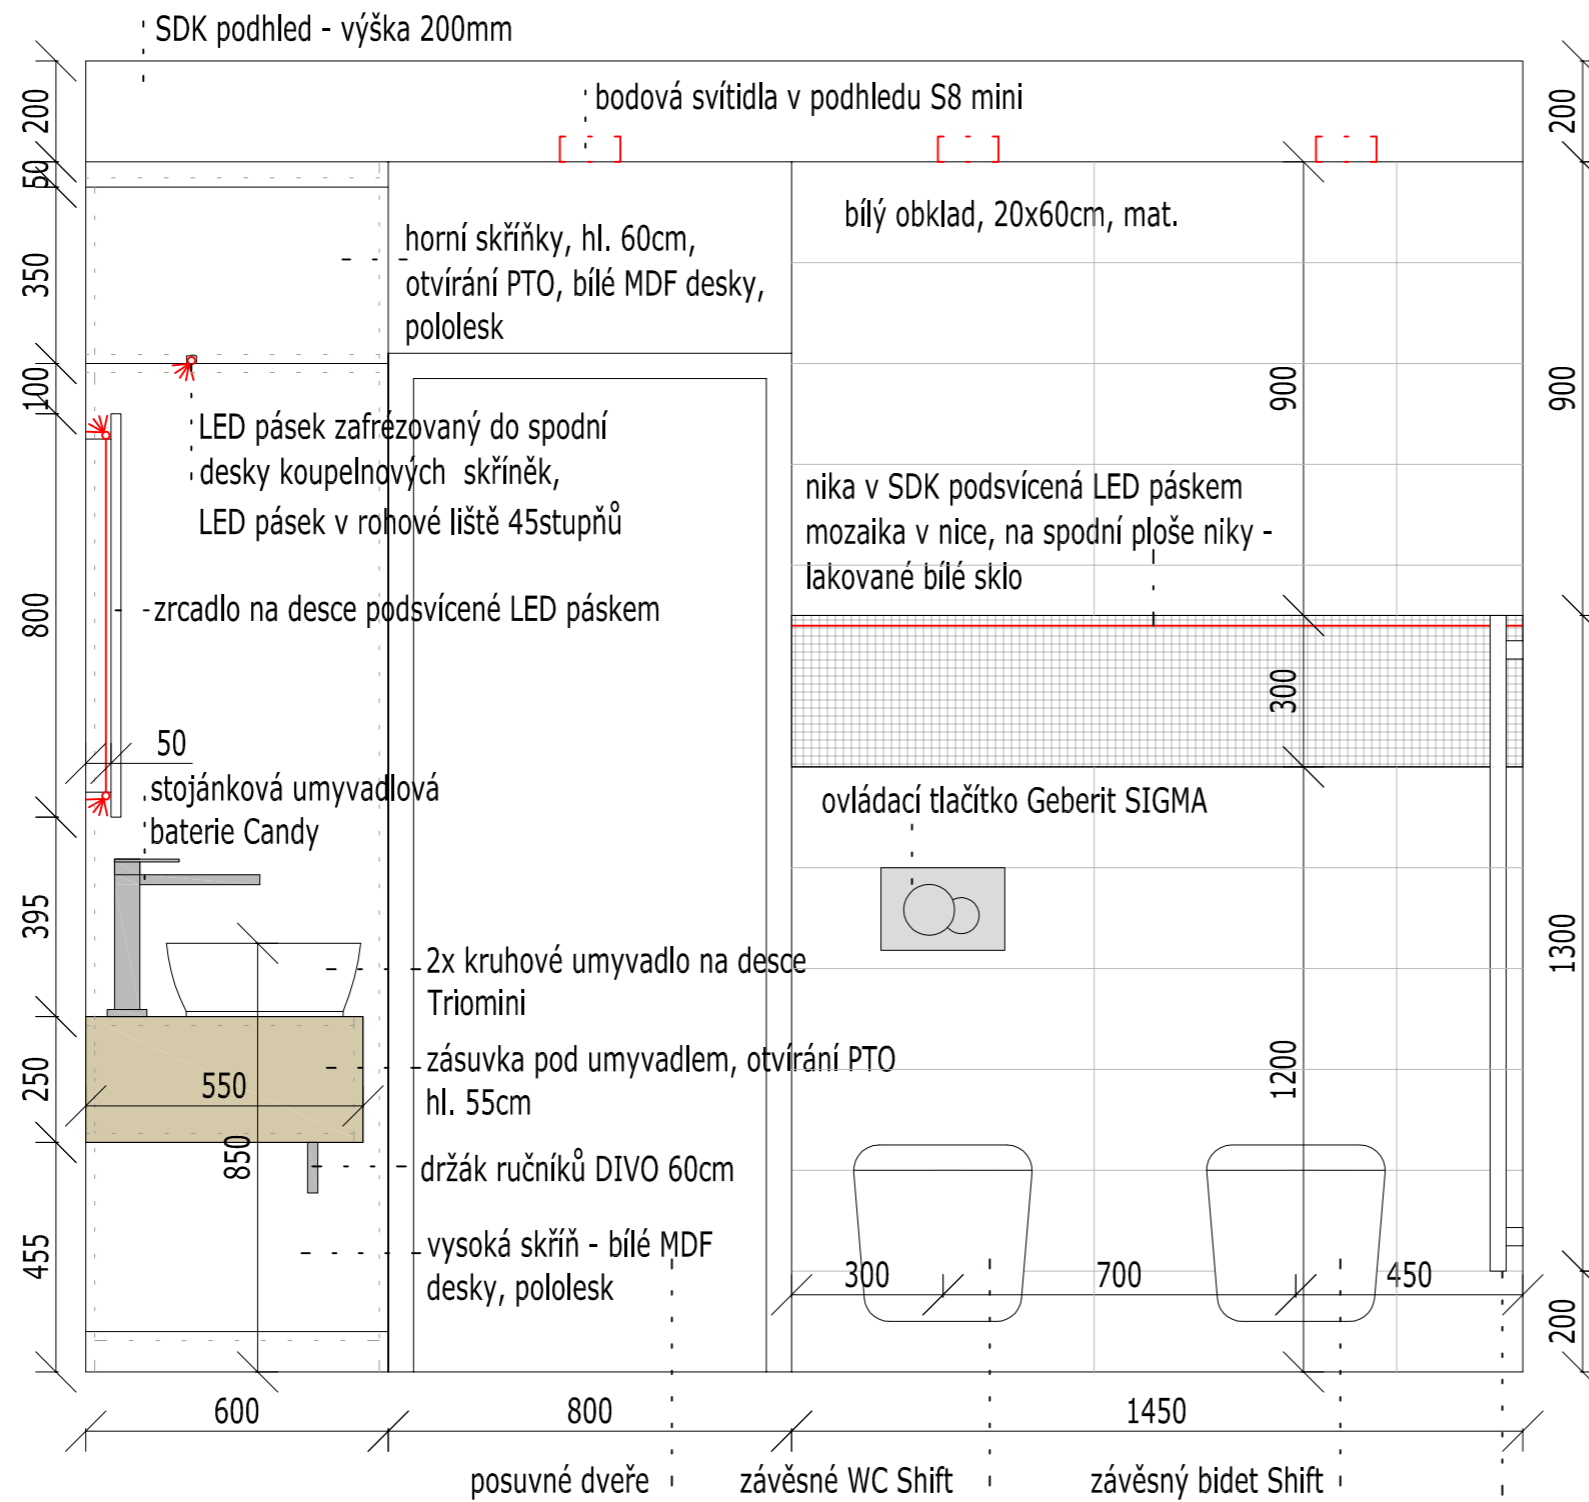

POHLED NA DVEŘE DO CHODBY