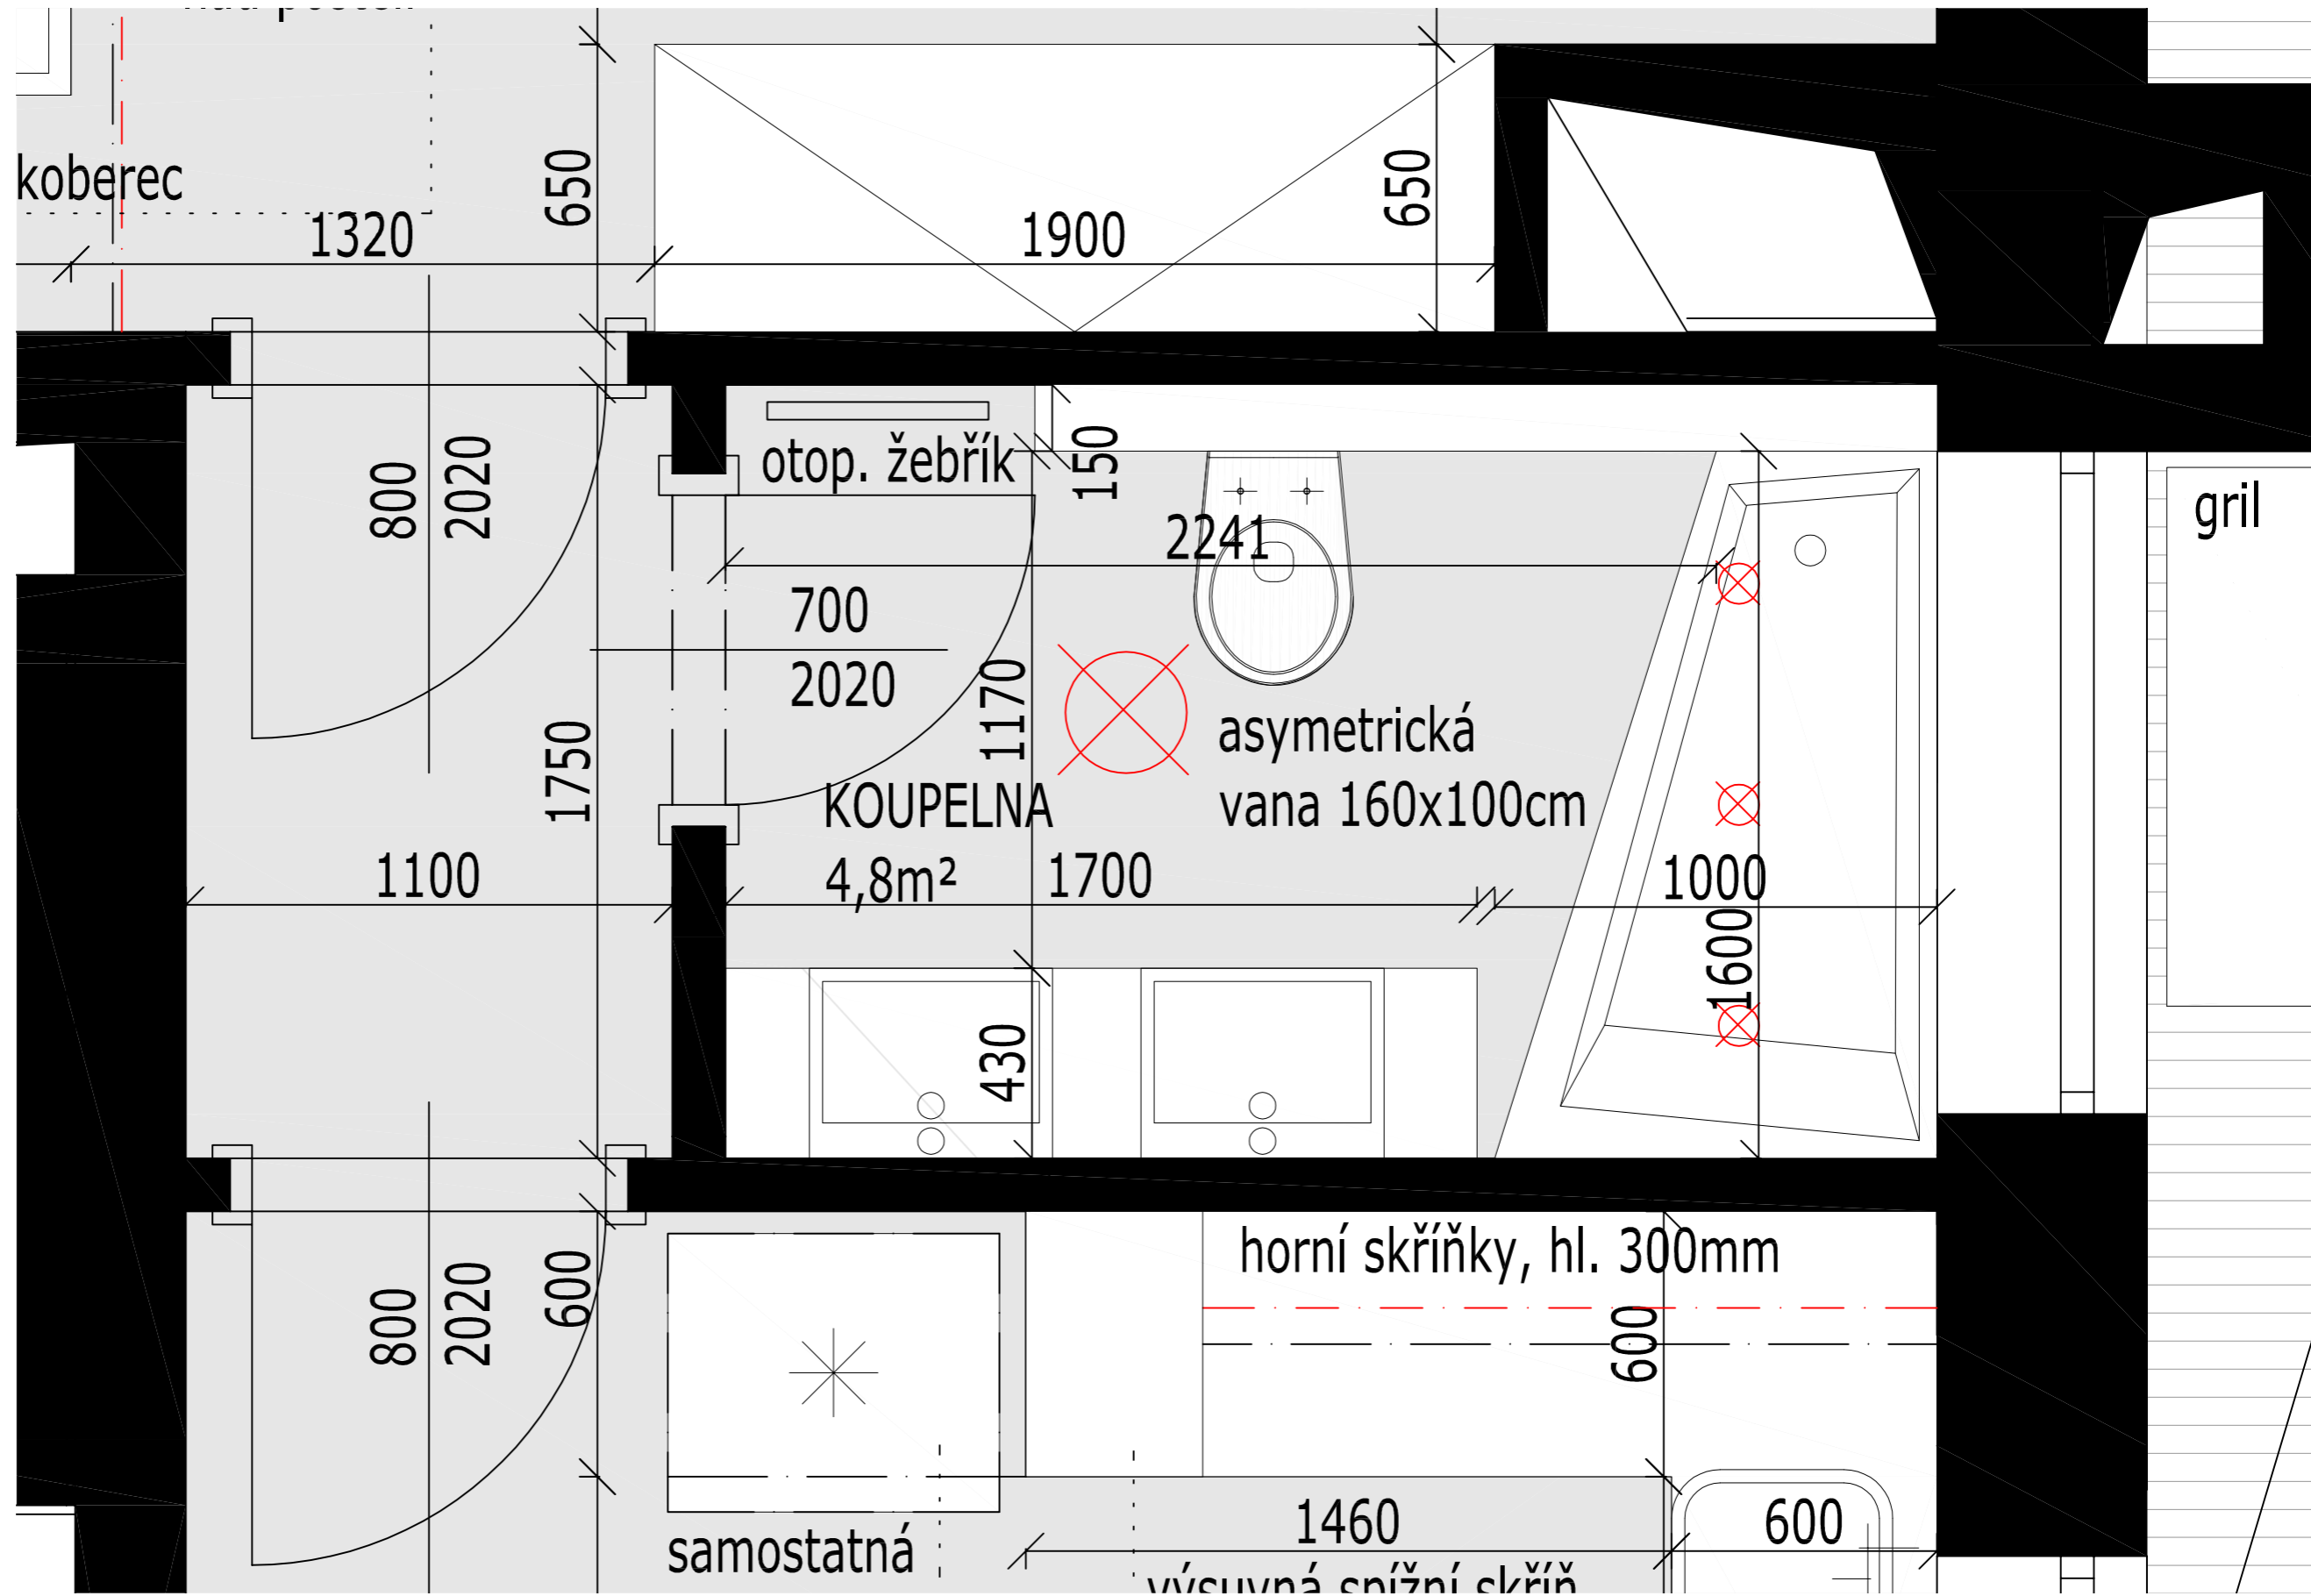

Sprchová baterie nástěnná S-therm

Sprchový set Comfort 72 cm

Svítilno do podhledu S8 mini