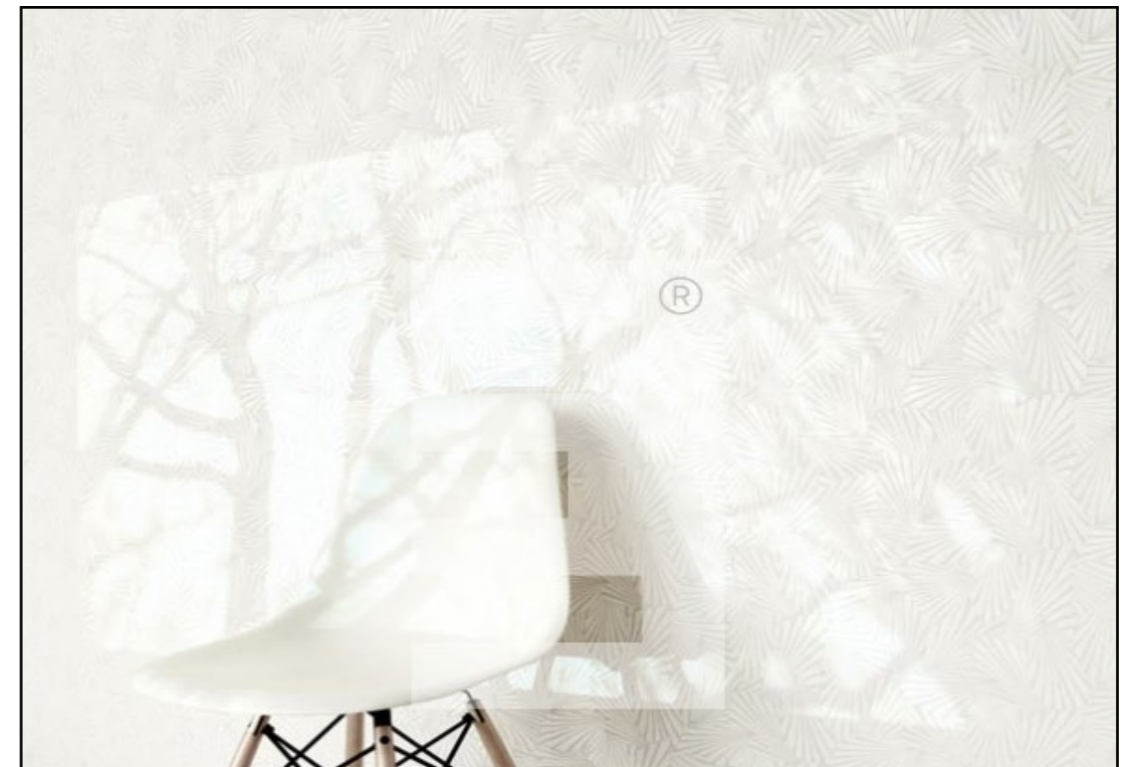

Tapeta na zástěnu kuchyňské linky a za digestoř chráněna čirým sklem: Eiffinger 530503