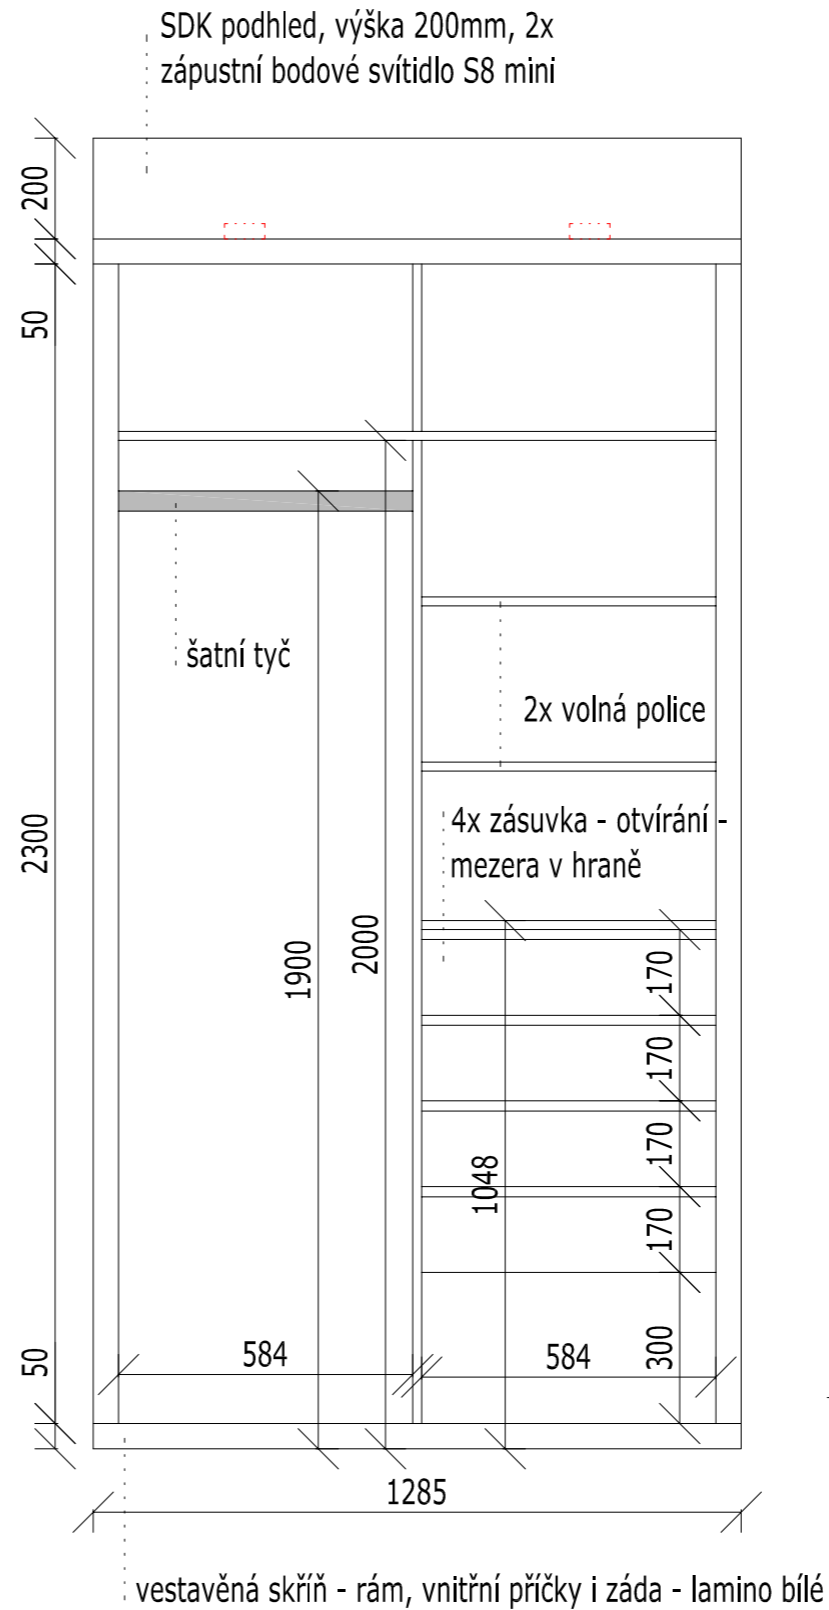

VNITŘNÍ ČLENĚNÍ - PRAVÝ ODDÍL