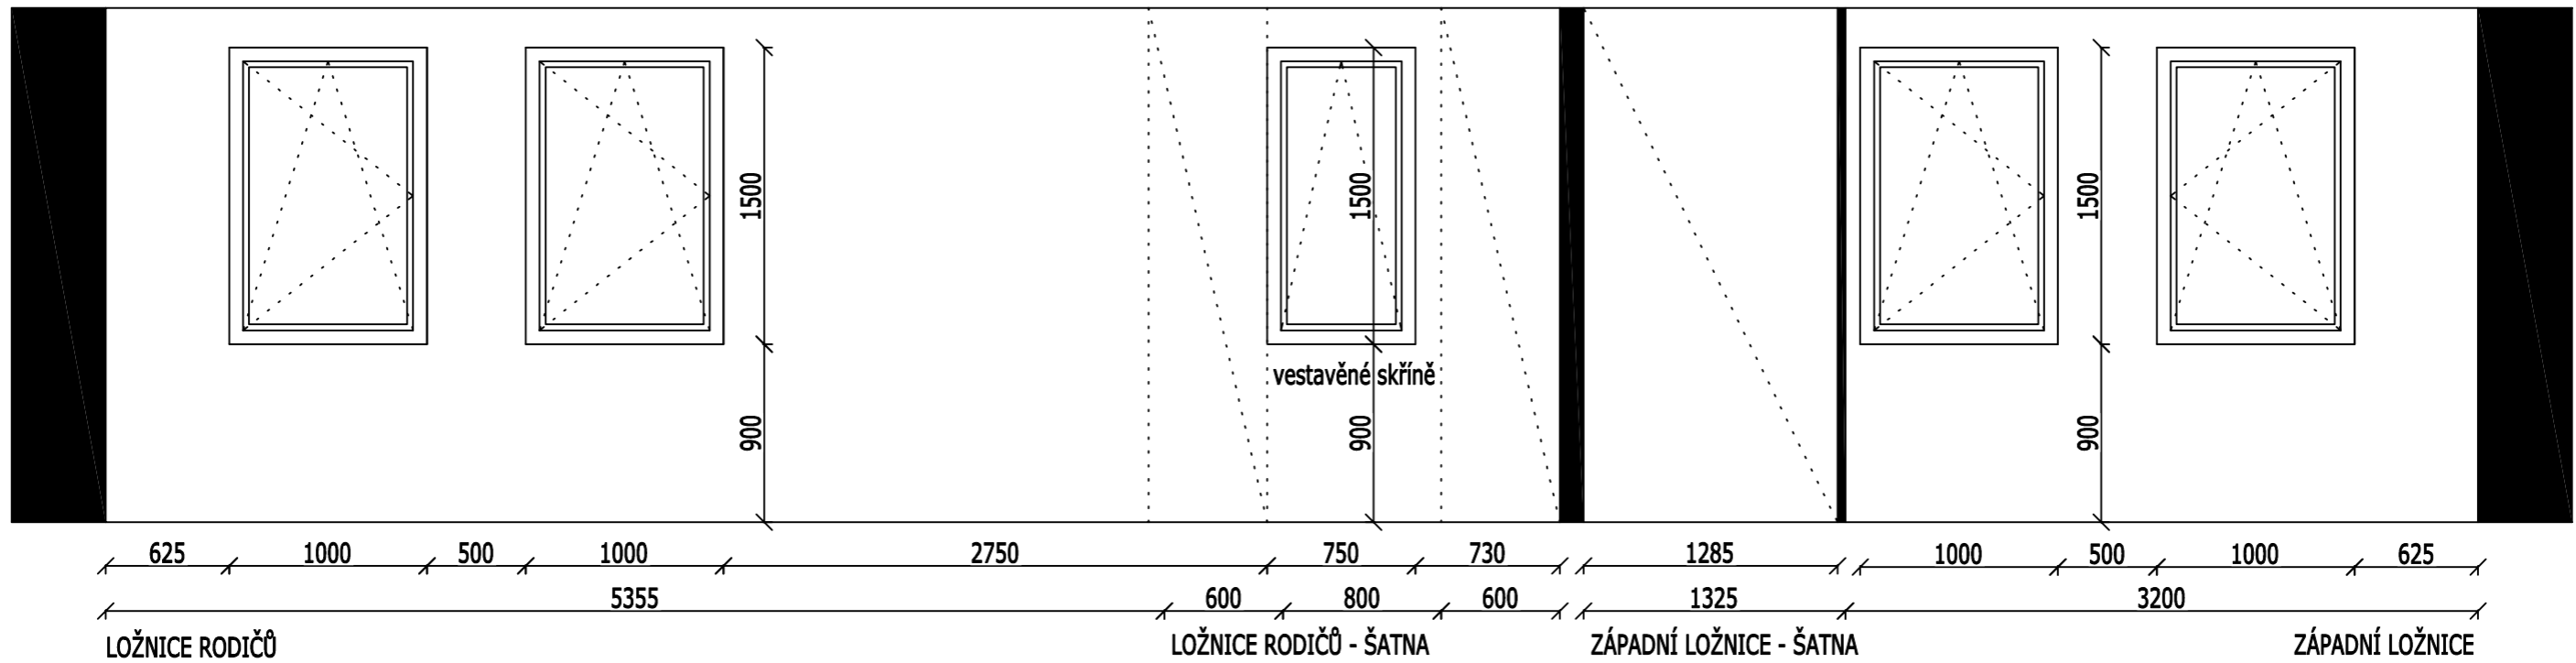

SEVEROZÁPADNÍ STĚNA