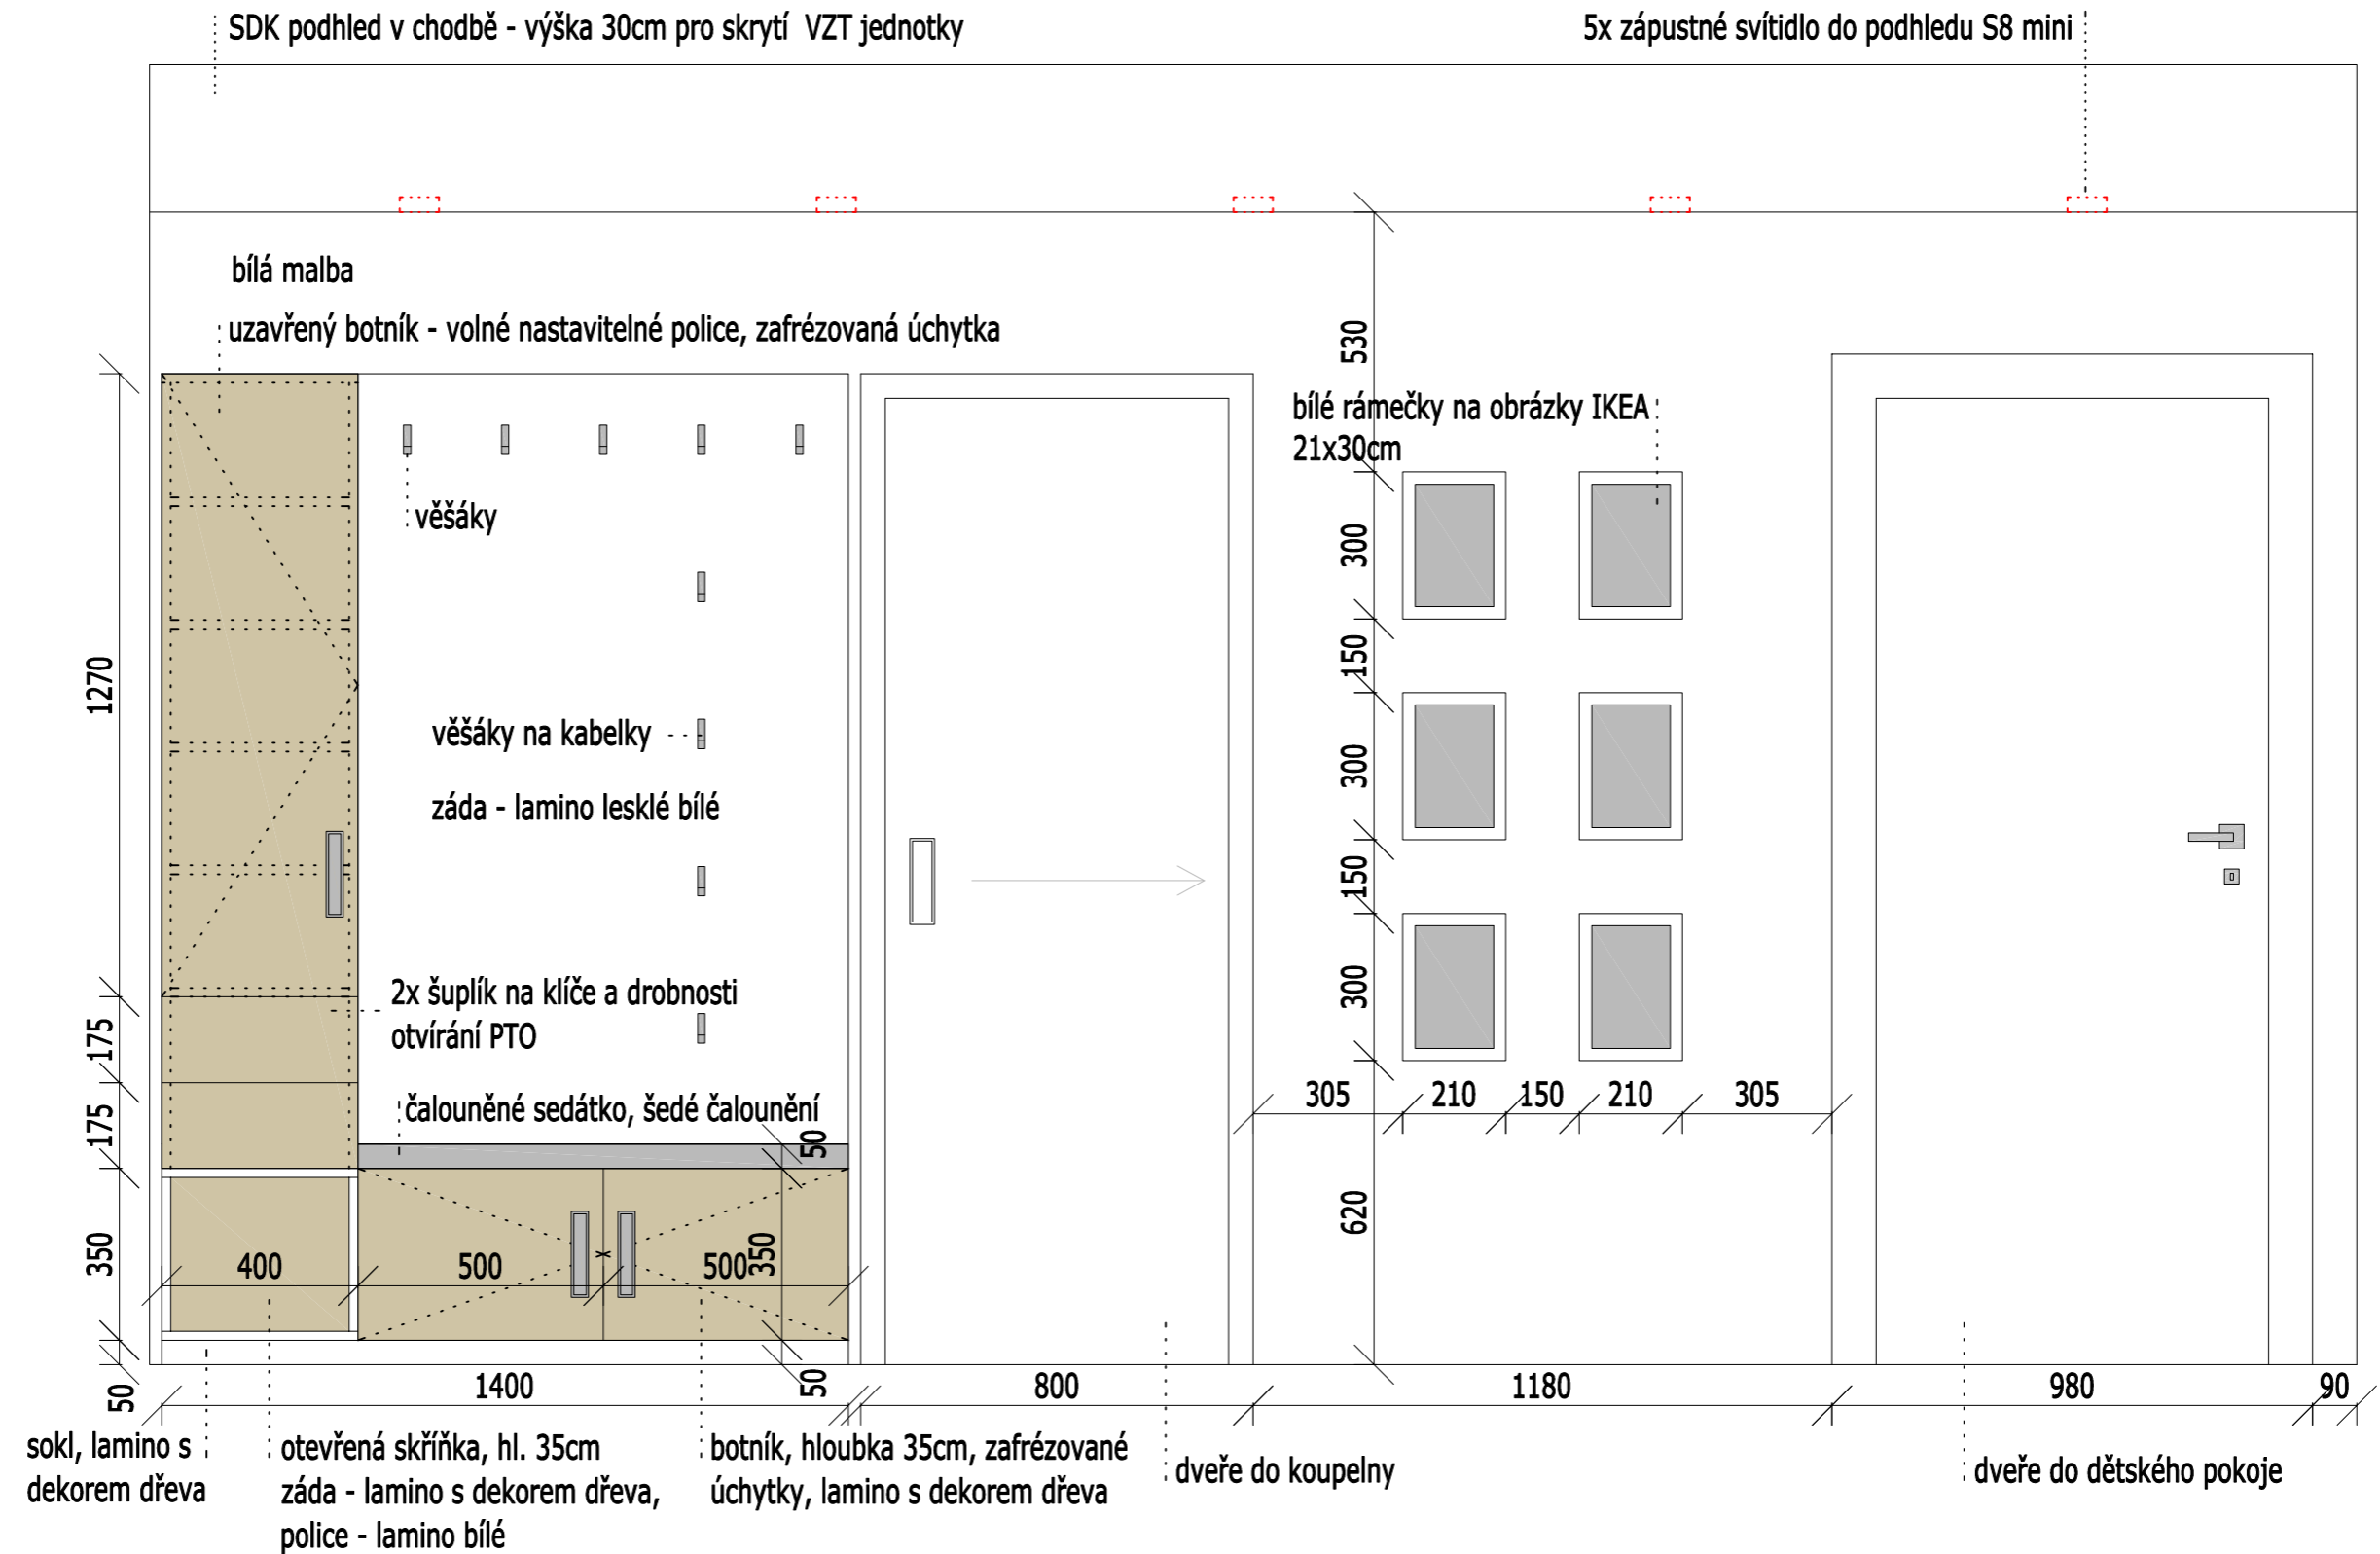

## POHLED NA OKNO

Čalouněná postel do ložnice - polstrin Dafné, matrace šířky 180cm, samostatně stojící noční stolek se zásuvkou, rozměr: 42x38x39cm

stolová podnož ke stolku pod TV, deska - kulatá deska z lamina

Bílé lamino: Egger Premium White, lesk, W1000 ST30

koberec k posteli - Miroo MEX 86 aubergine, 1400 x 2000mm,  
sladěný k závěsům - lehký fialový závěs PLUM 314

POZNÁMKA: VYPUSTIT KONSTRUKCI VSTUPNÍCH DVEŘÍ DO ŠATNY