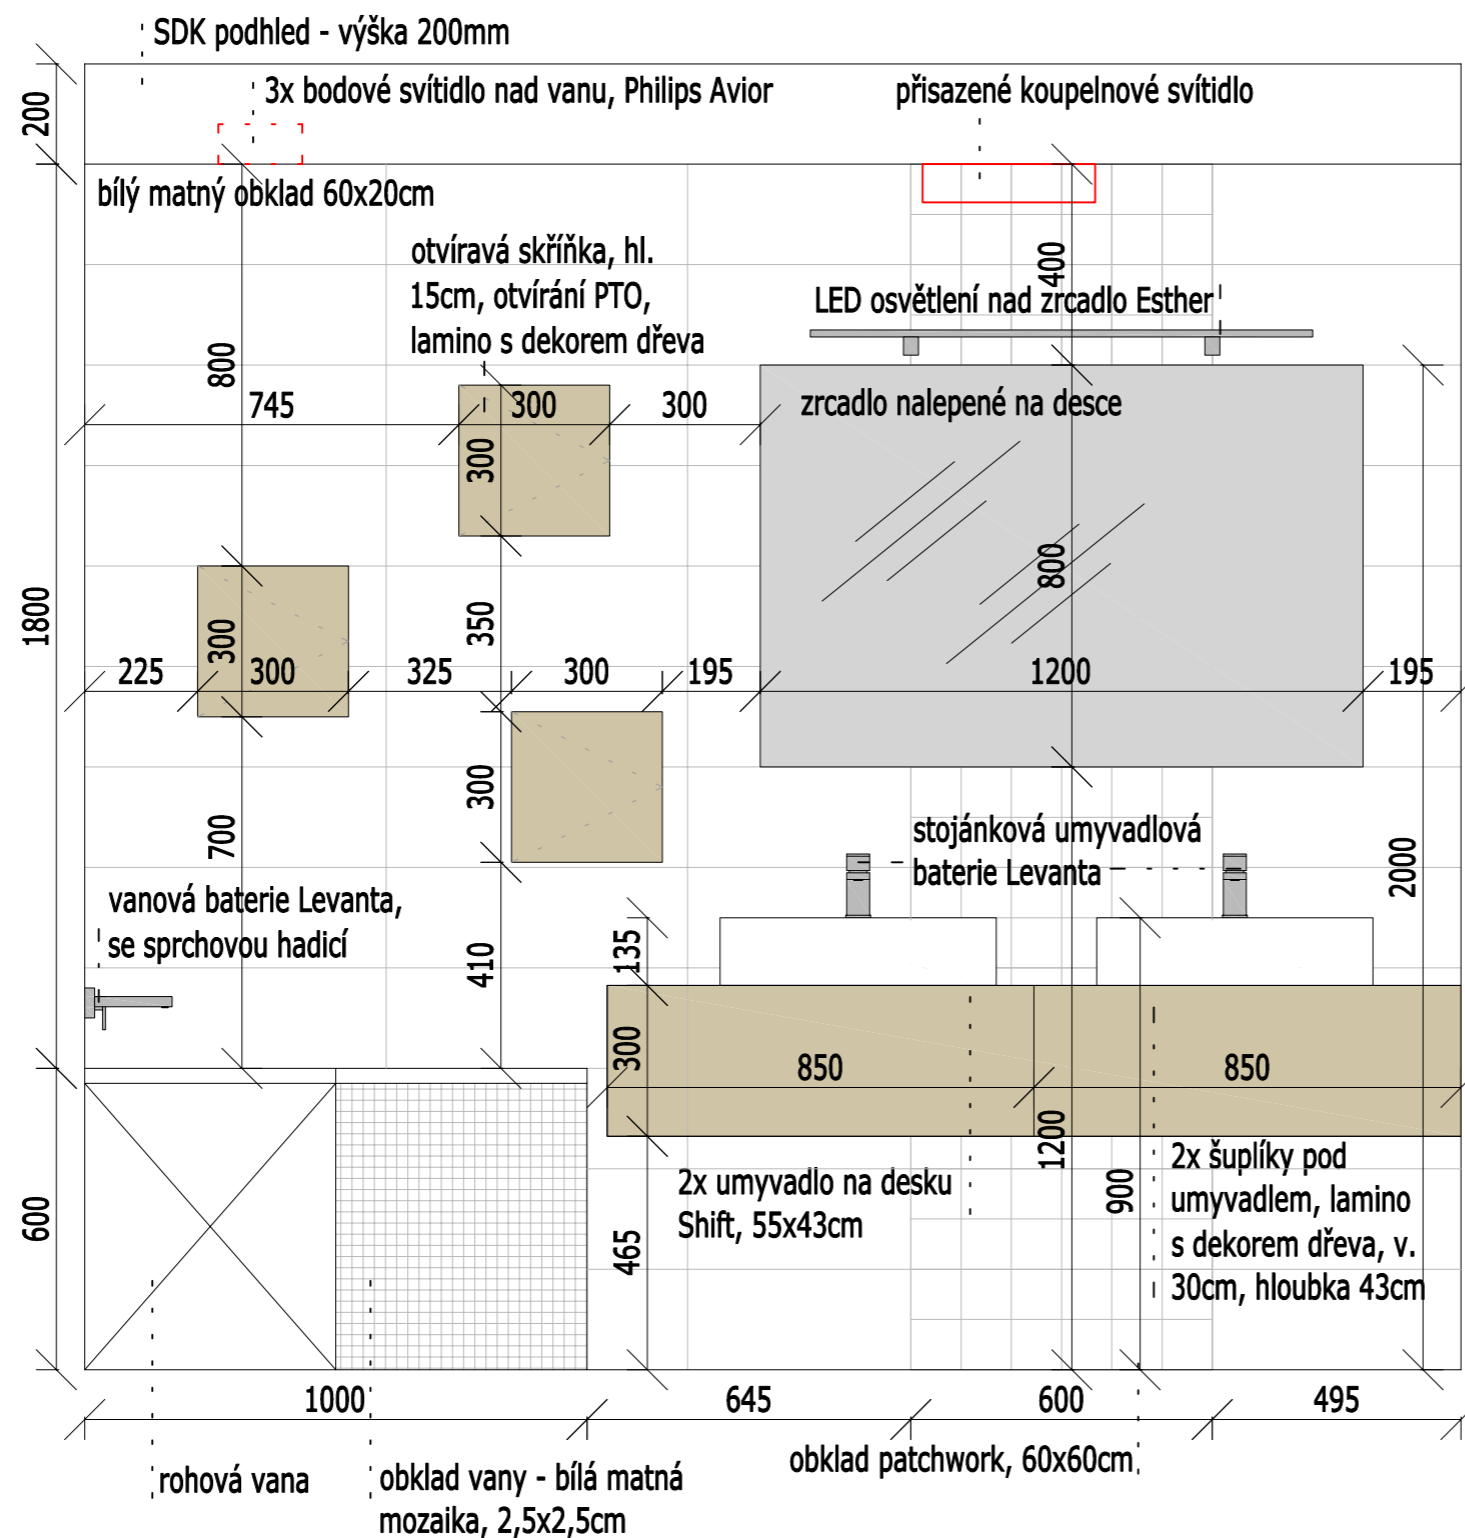

POHLED NA WC

POHLED NA UMYVADLA