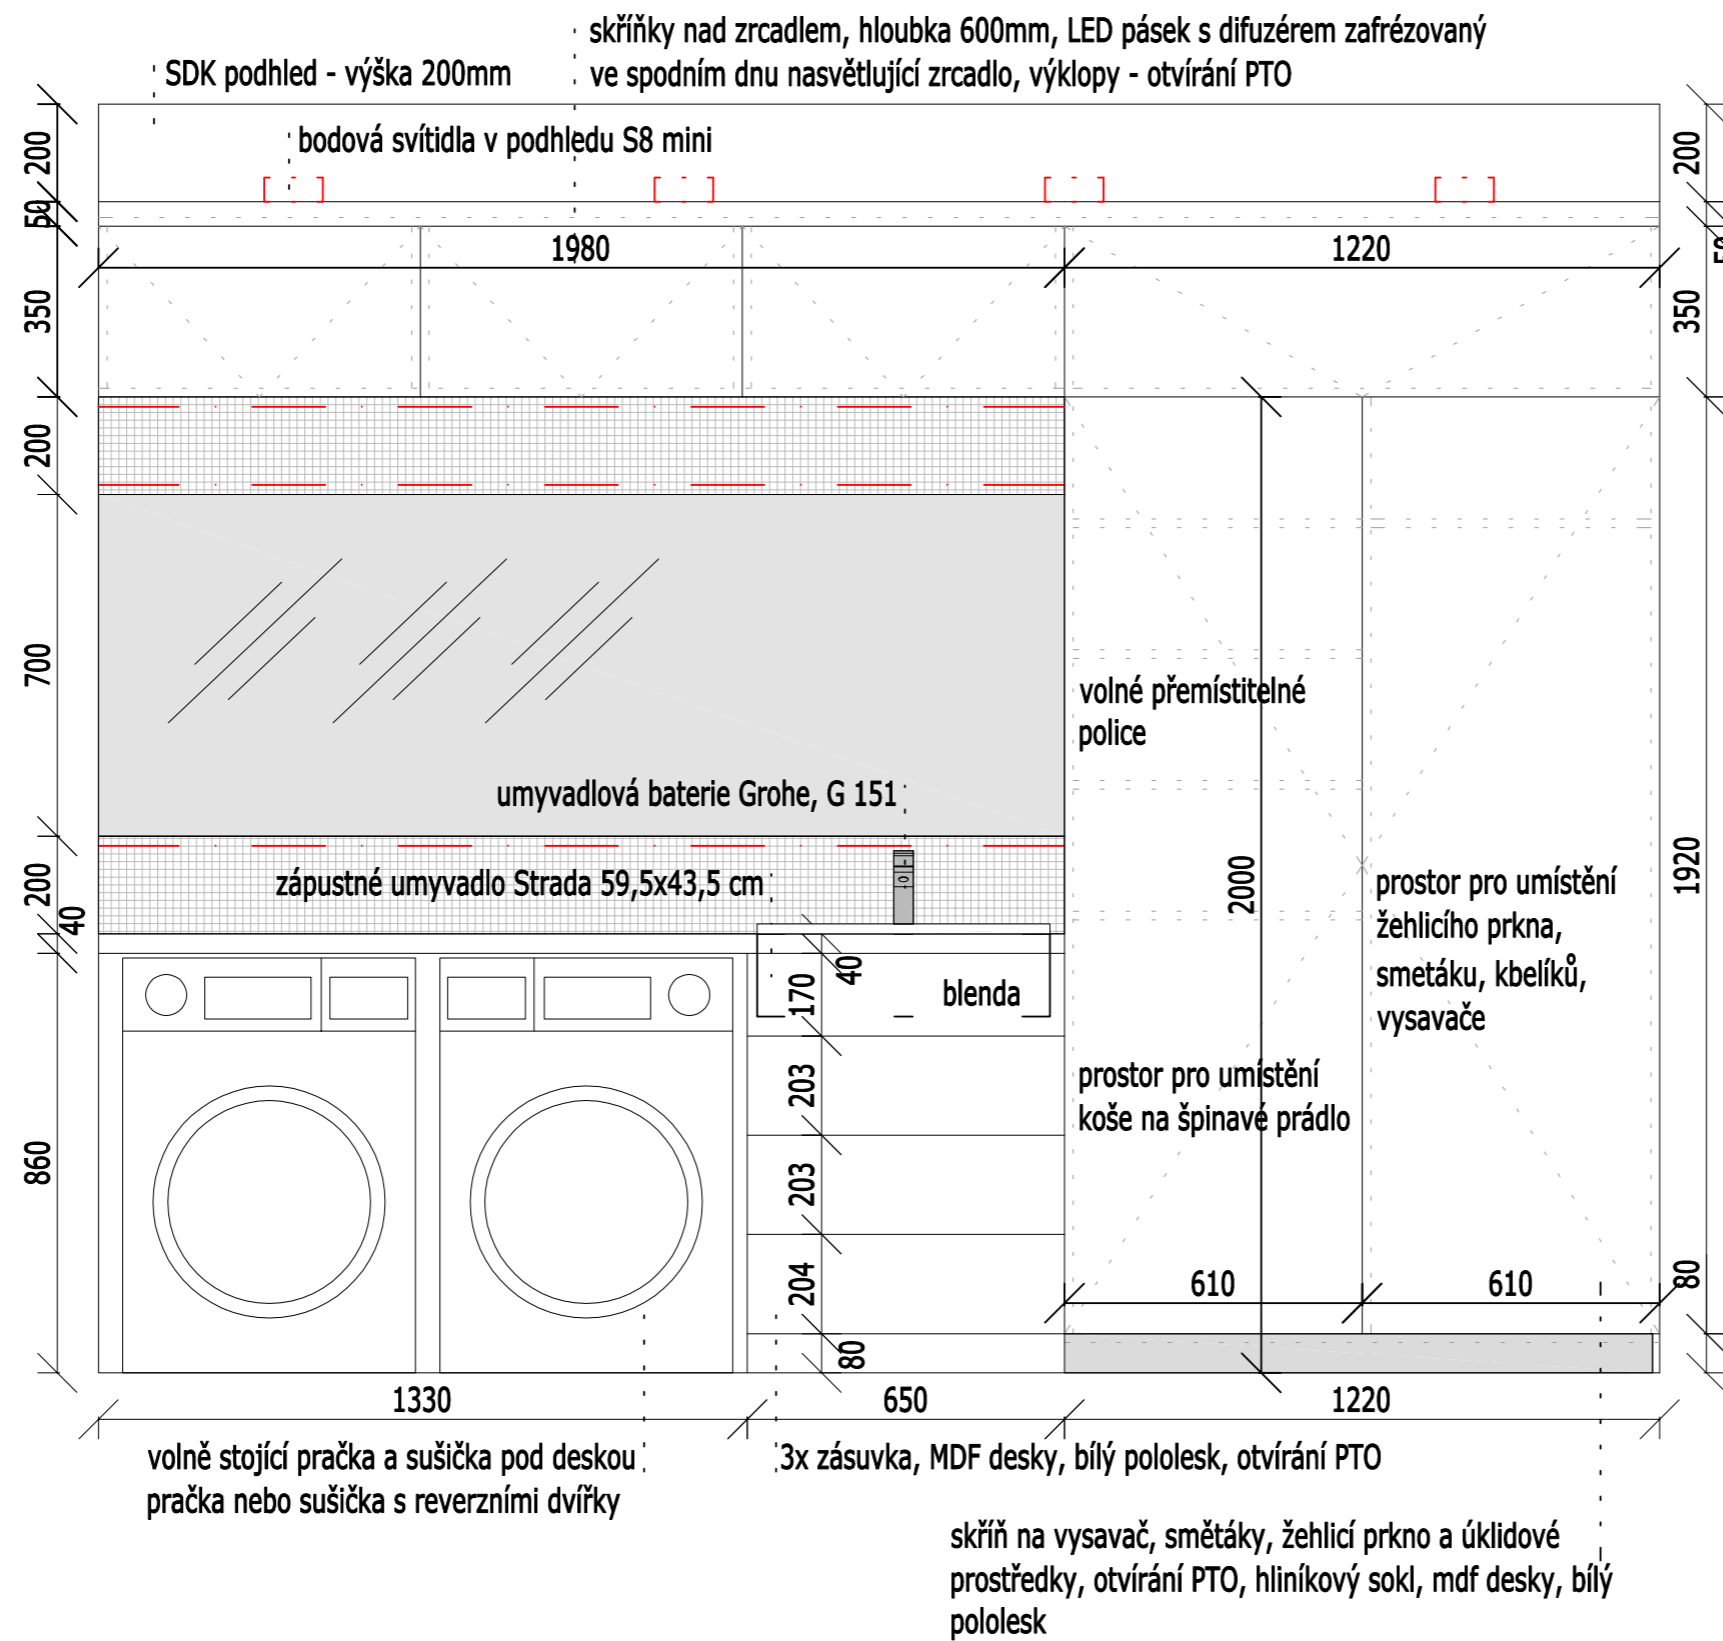

## PODOBA DVÍŘEK OBOU ODDÍLŮ

POHLED NA VSTUP DO ŠATNY - ZE VNITŘ ŠATNY

konstrukce dveří do šatny - lehké rámové hliníkové  
posuvné dveře - střední křídlo posuvné, krajní křídla  
pevná - stříbrný hliníkový rám, výplň - mléčné sklo

## POHLED NA UMYVADLO - VAR.2

umyvadlo zápustné do desky - Strada 59,5x43,5 cm, bez otvoru pro baterii

umyvadlová baterie stojánková s výpustí, Grohe G151