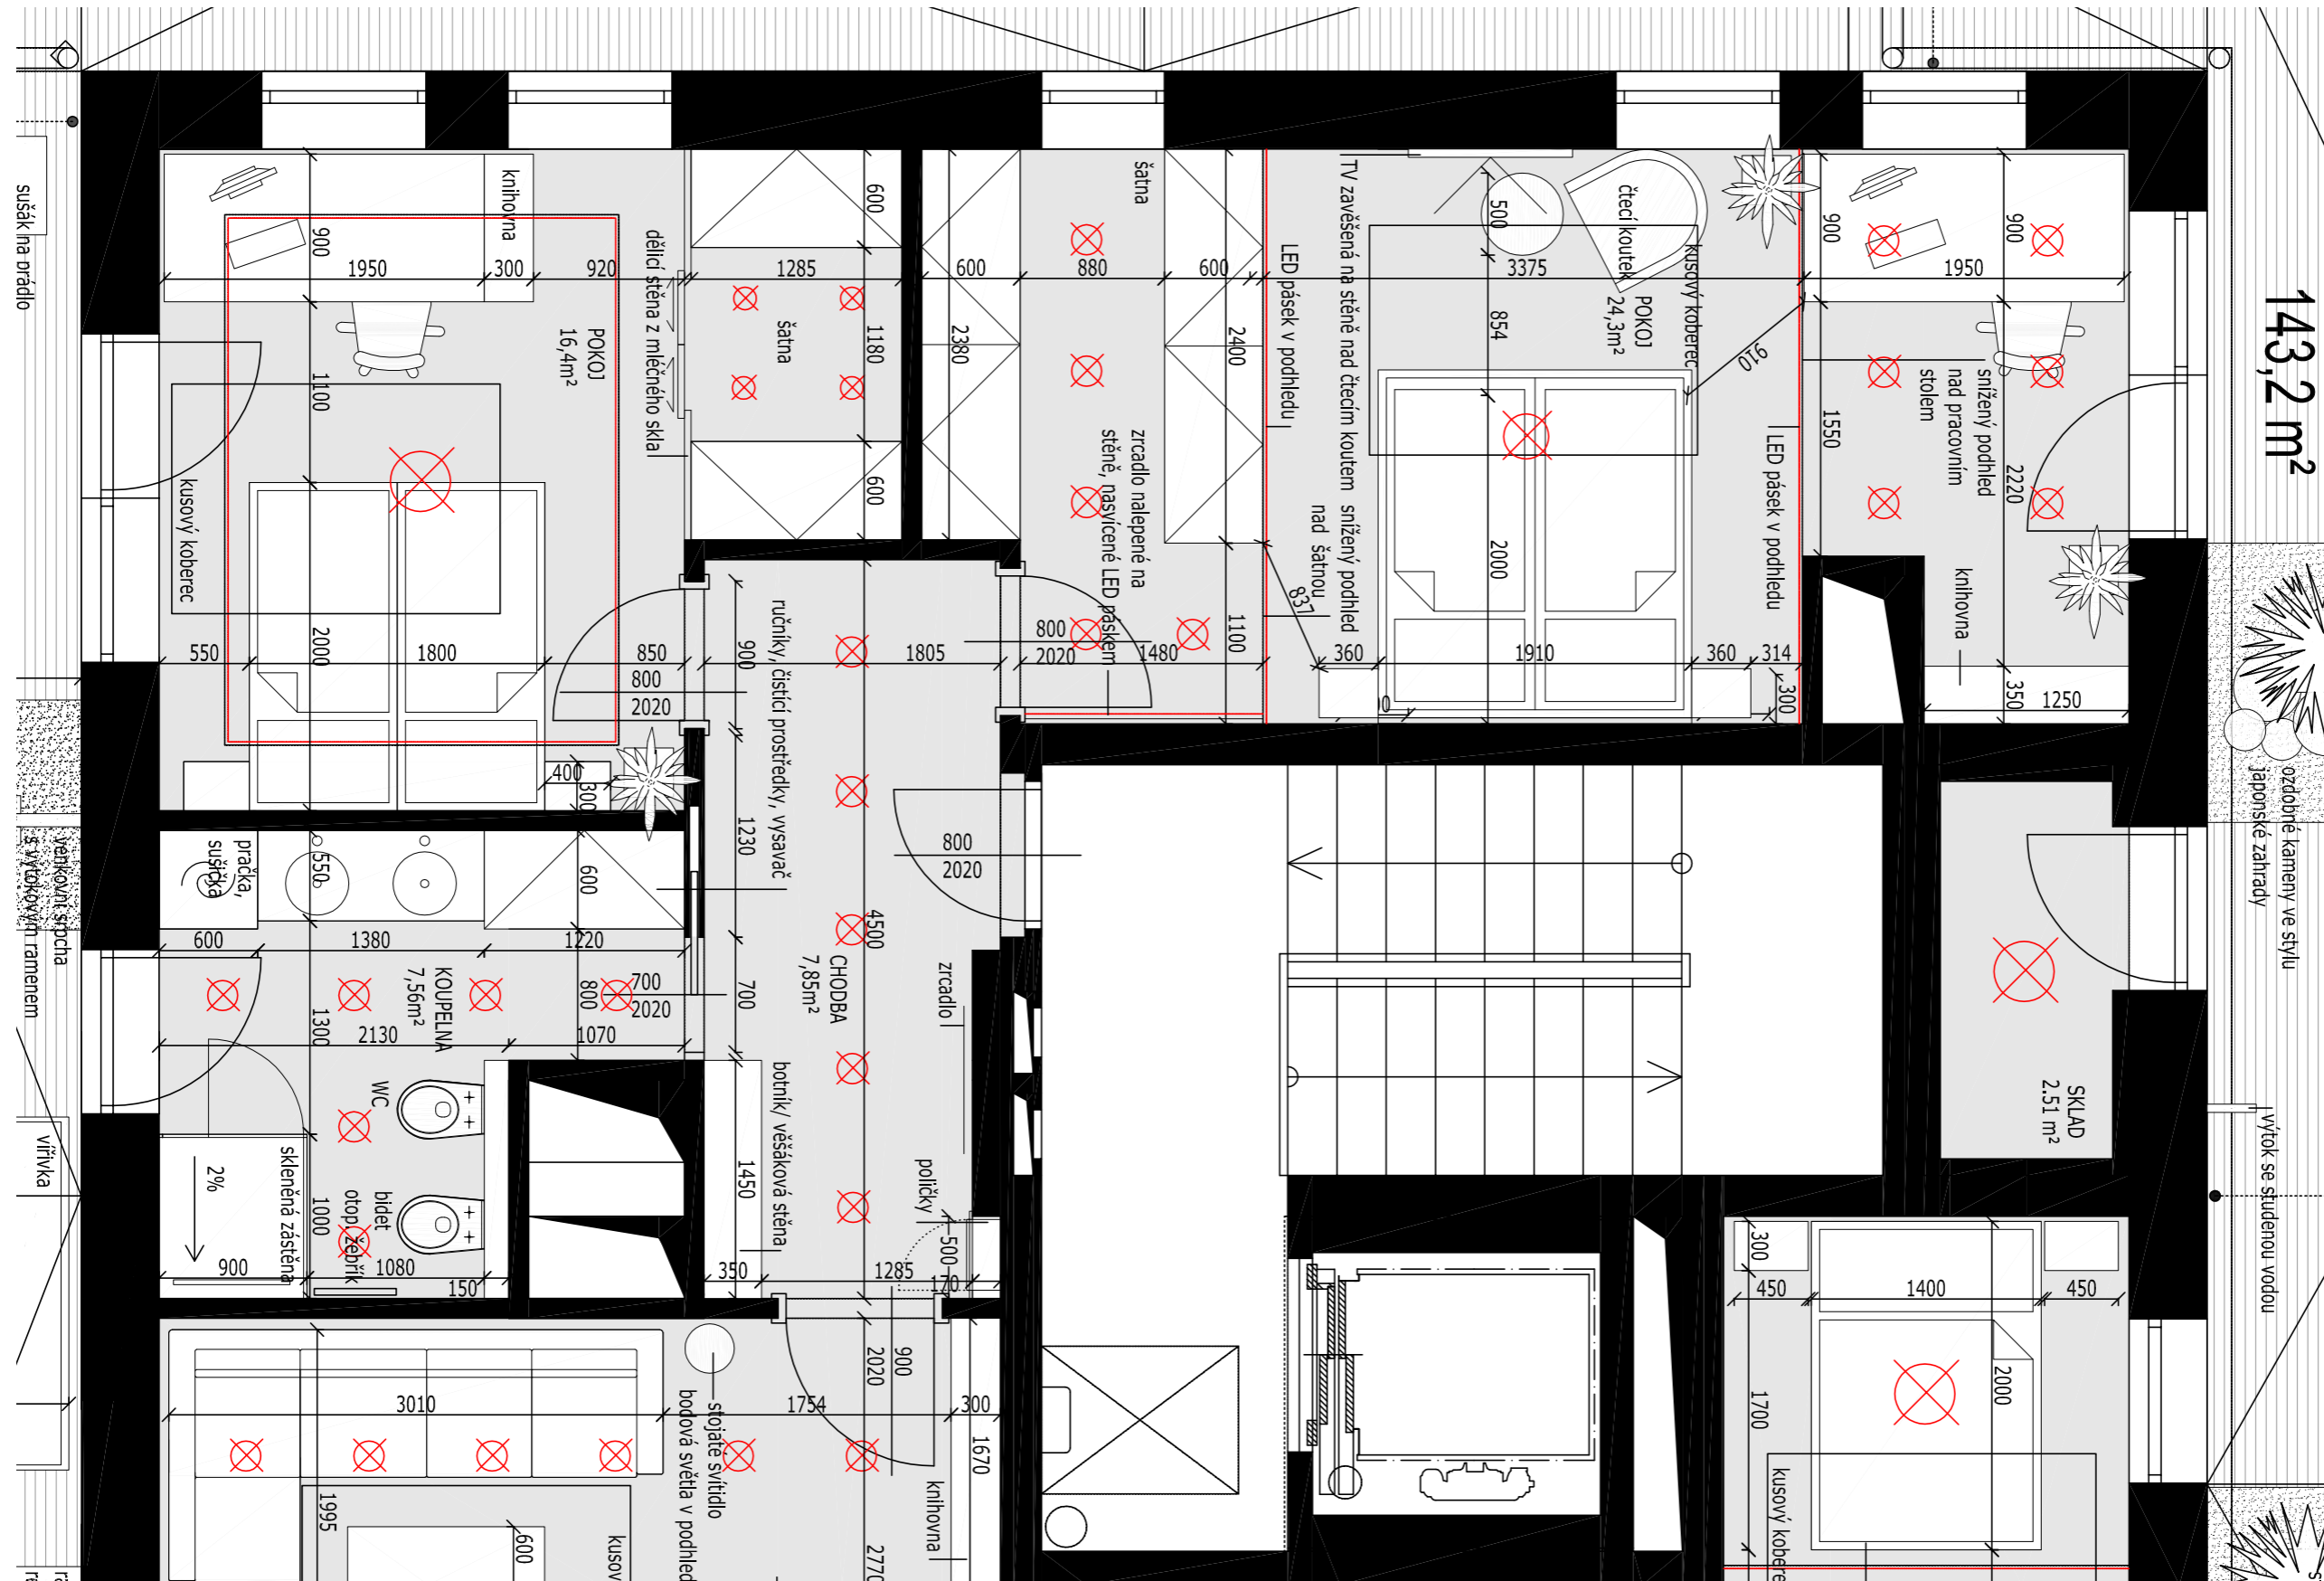

# NÁVRH INTERIÉRU

“Novostavba bytu pro čtyřčlennou rodinu”  
Brno, Kamechy

NEVÝHODY:

- hlavní obytný prostor - severozápadní orientace - málo prosluněný
- koupelna, WC a šatna - jižní orientace - zabírají hodně místa na jižní straně objektu
- obecně v bytě navrženo málo úložných prostor
- nepřiměřeně velká hygienická zázemí

## ZMĚNY OPROTI VYBRANÉ VARIANTĚ:

- změna dispozice koupelny na původní dispozici z varianty 1
- přidána TV do ložnice rodičů
- odstraněno francouzské okno u sedačky
- dispozice kuchyně - dle var. 4

# VYBRANÁ VARIANTA - VSTUPNÍ ČÁST A POKOJE

ZMĚNA OPTORI VYBRANÉMU NÁVRHU - do ložnice rodičů přidána TV, z důvodu lepšího umístění oken vzhledem ke konstrukčnímu systému stavby rozšířen prostor mezi vestavěnými skříněmi u ložnice o 80mm

# VYBRANÁ VARIANTA - OBYTNÝ PROSTOR A VÝCHODNÍ LOŽNICE

ZMĚNY OPROTI PŮVODNÍMU NÁVRHU:

- změněna dispozice koupelny s vanou - návrat k původní var. 1 (z důvodu komfortnějšího průchodu mezi umyvadly a WC zúžena deska pro umyvadla na rozměr 450mm
- dispozice kuchyně - dle var. 4 - horní skříňky na stěně u koupelny