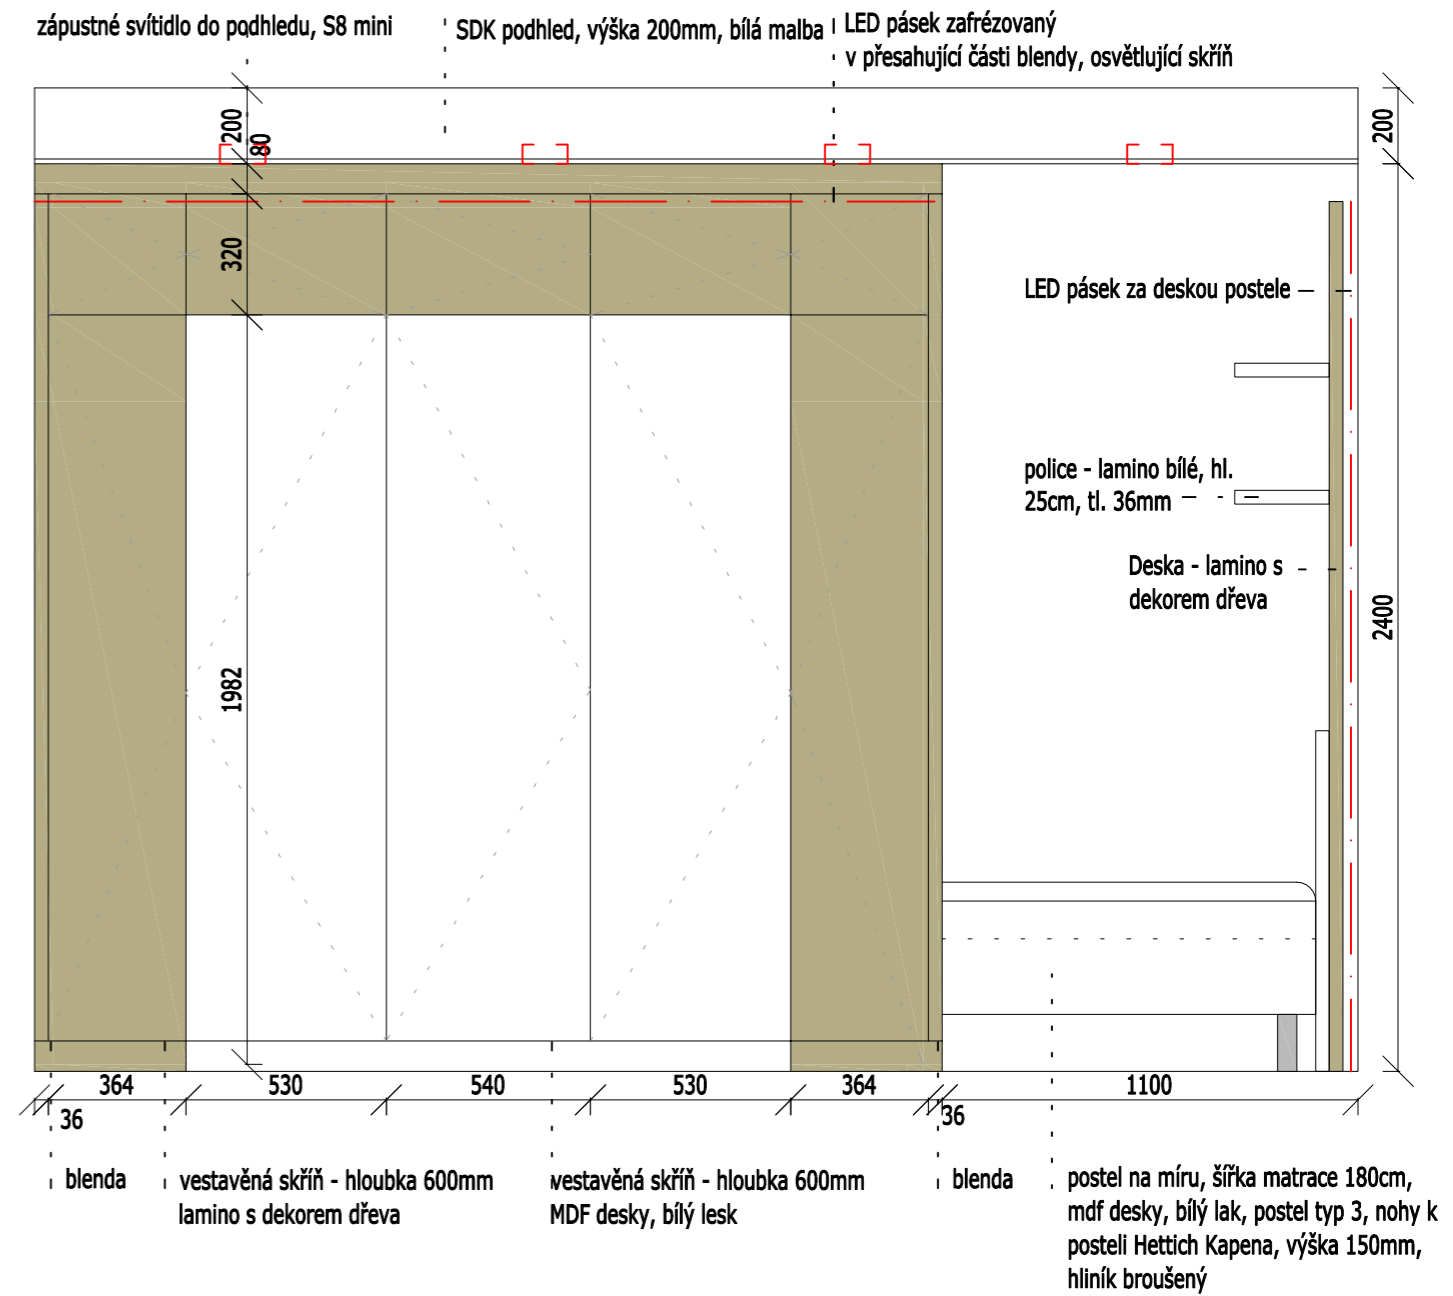

Samostatně stojící lednice Liebherr, rozměr:  
vxšxhl.:186cm x 75cm x 63cm

sklokeramická varná deska Siemens, šířka 60cm

vestavná trouba Siemens

vestavná mikrovlnná trouba Siemens, rozměr 594mm x 382mm

POZNÁMKA: Fialové římské rolety na menších oknech vyměnit za bílé závěsy

## POHLED NA ŠATNÍ SKŘÍŇ ZE ZADU - VAR. 1

## POHLED NA OKNO

Čalouněná postel do ložnice - polstrin Dafné, matrace šířky 180cm, samostatně stojící noční stolek se zásuvkou, rozměr: 42x38x39cm

stolová podnož ke stolku pod TV, deska - kulatá deska z lamina