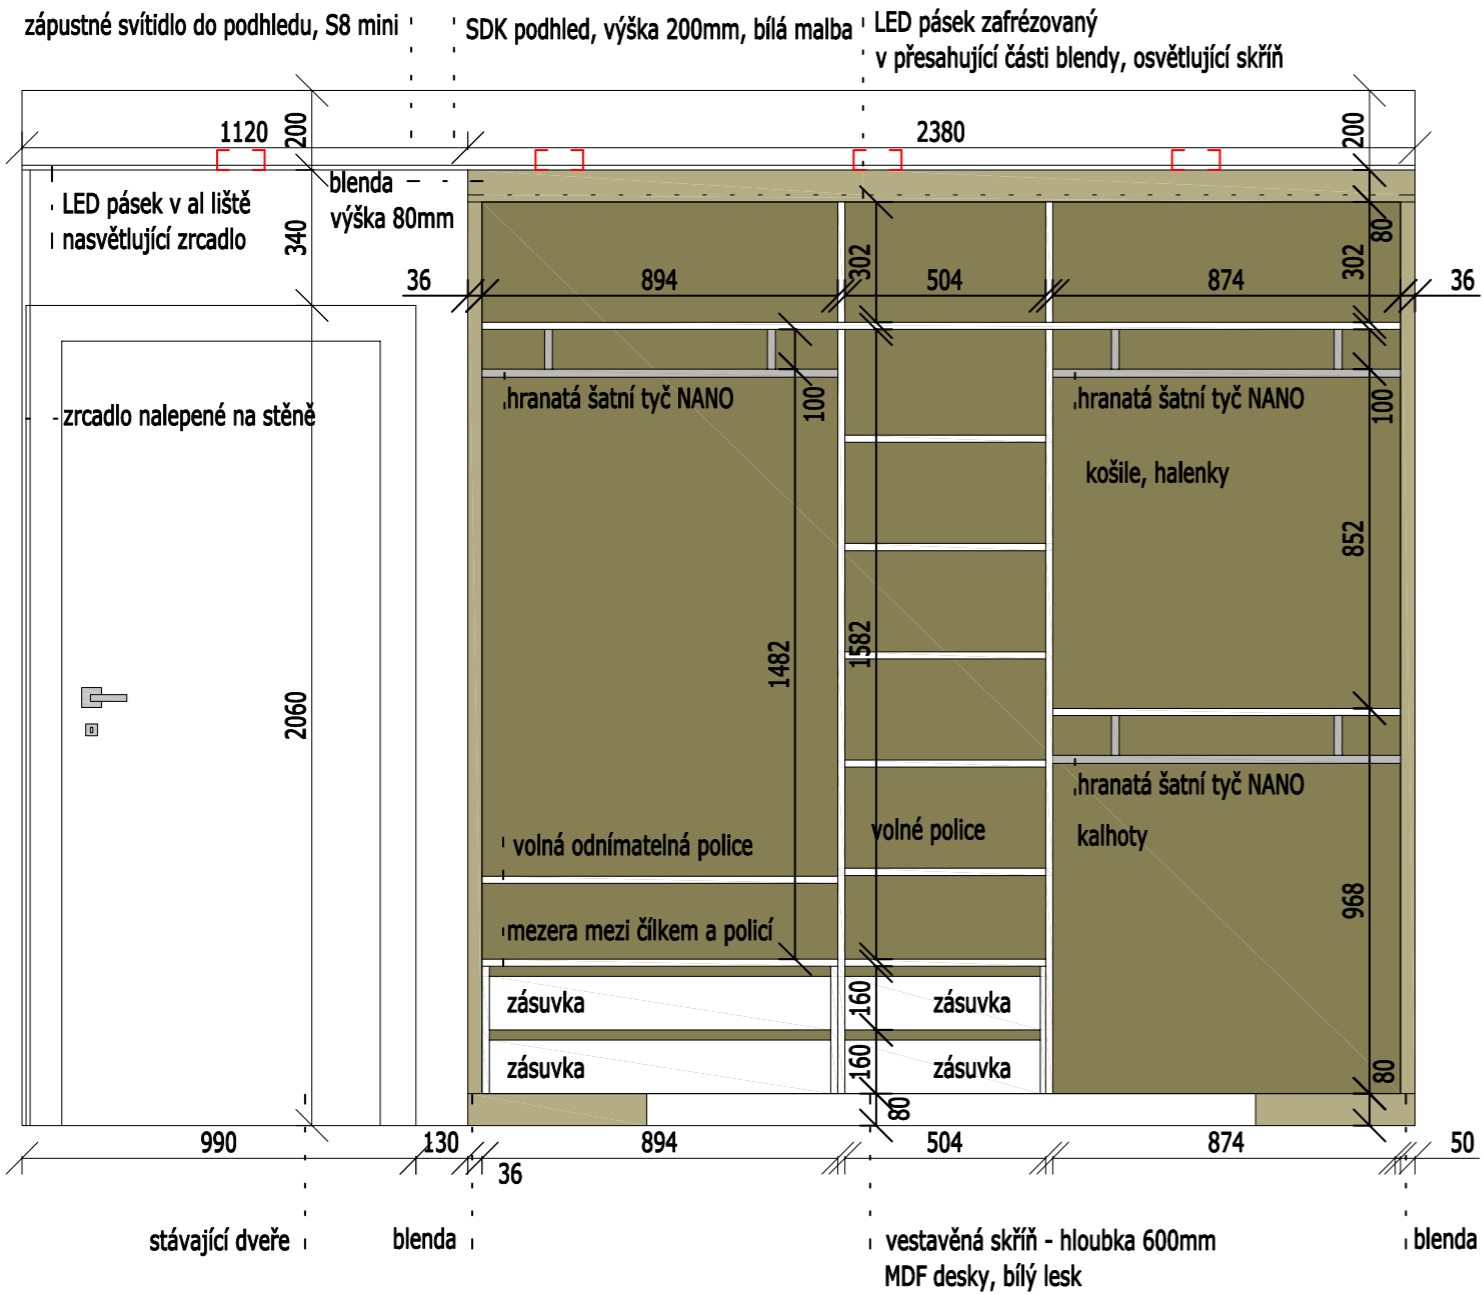

Samostatně stojící lednice Liebherr, rozměr:  
vxšxhl.:186cm x 75cm x 63cm

sklokeramická varná deska Siemens, šířka 60cm

vestavná trouba Siemens

vestavná mikrovlnná trouba Siemens, rozměr 594mm x 382mm

POZNÁMKA: Fialové římské rolety na menších oknech vyměnit za bílé závěsy

## POHLED NA ŠATNÍ SKŘÍŇ ZE ZADU - VAR. 1

## POHLED NA OKNO

Čalouněná postel do ložnice - polstrin Dafné, matrace šířky 180cm, samostatně stojící noční stolek se zásuvkou, rozměr: 42x38x39cm

stolová podnož ke stolku pod TV, deska - kulatá deska z lamina