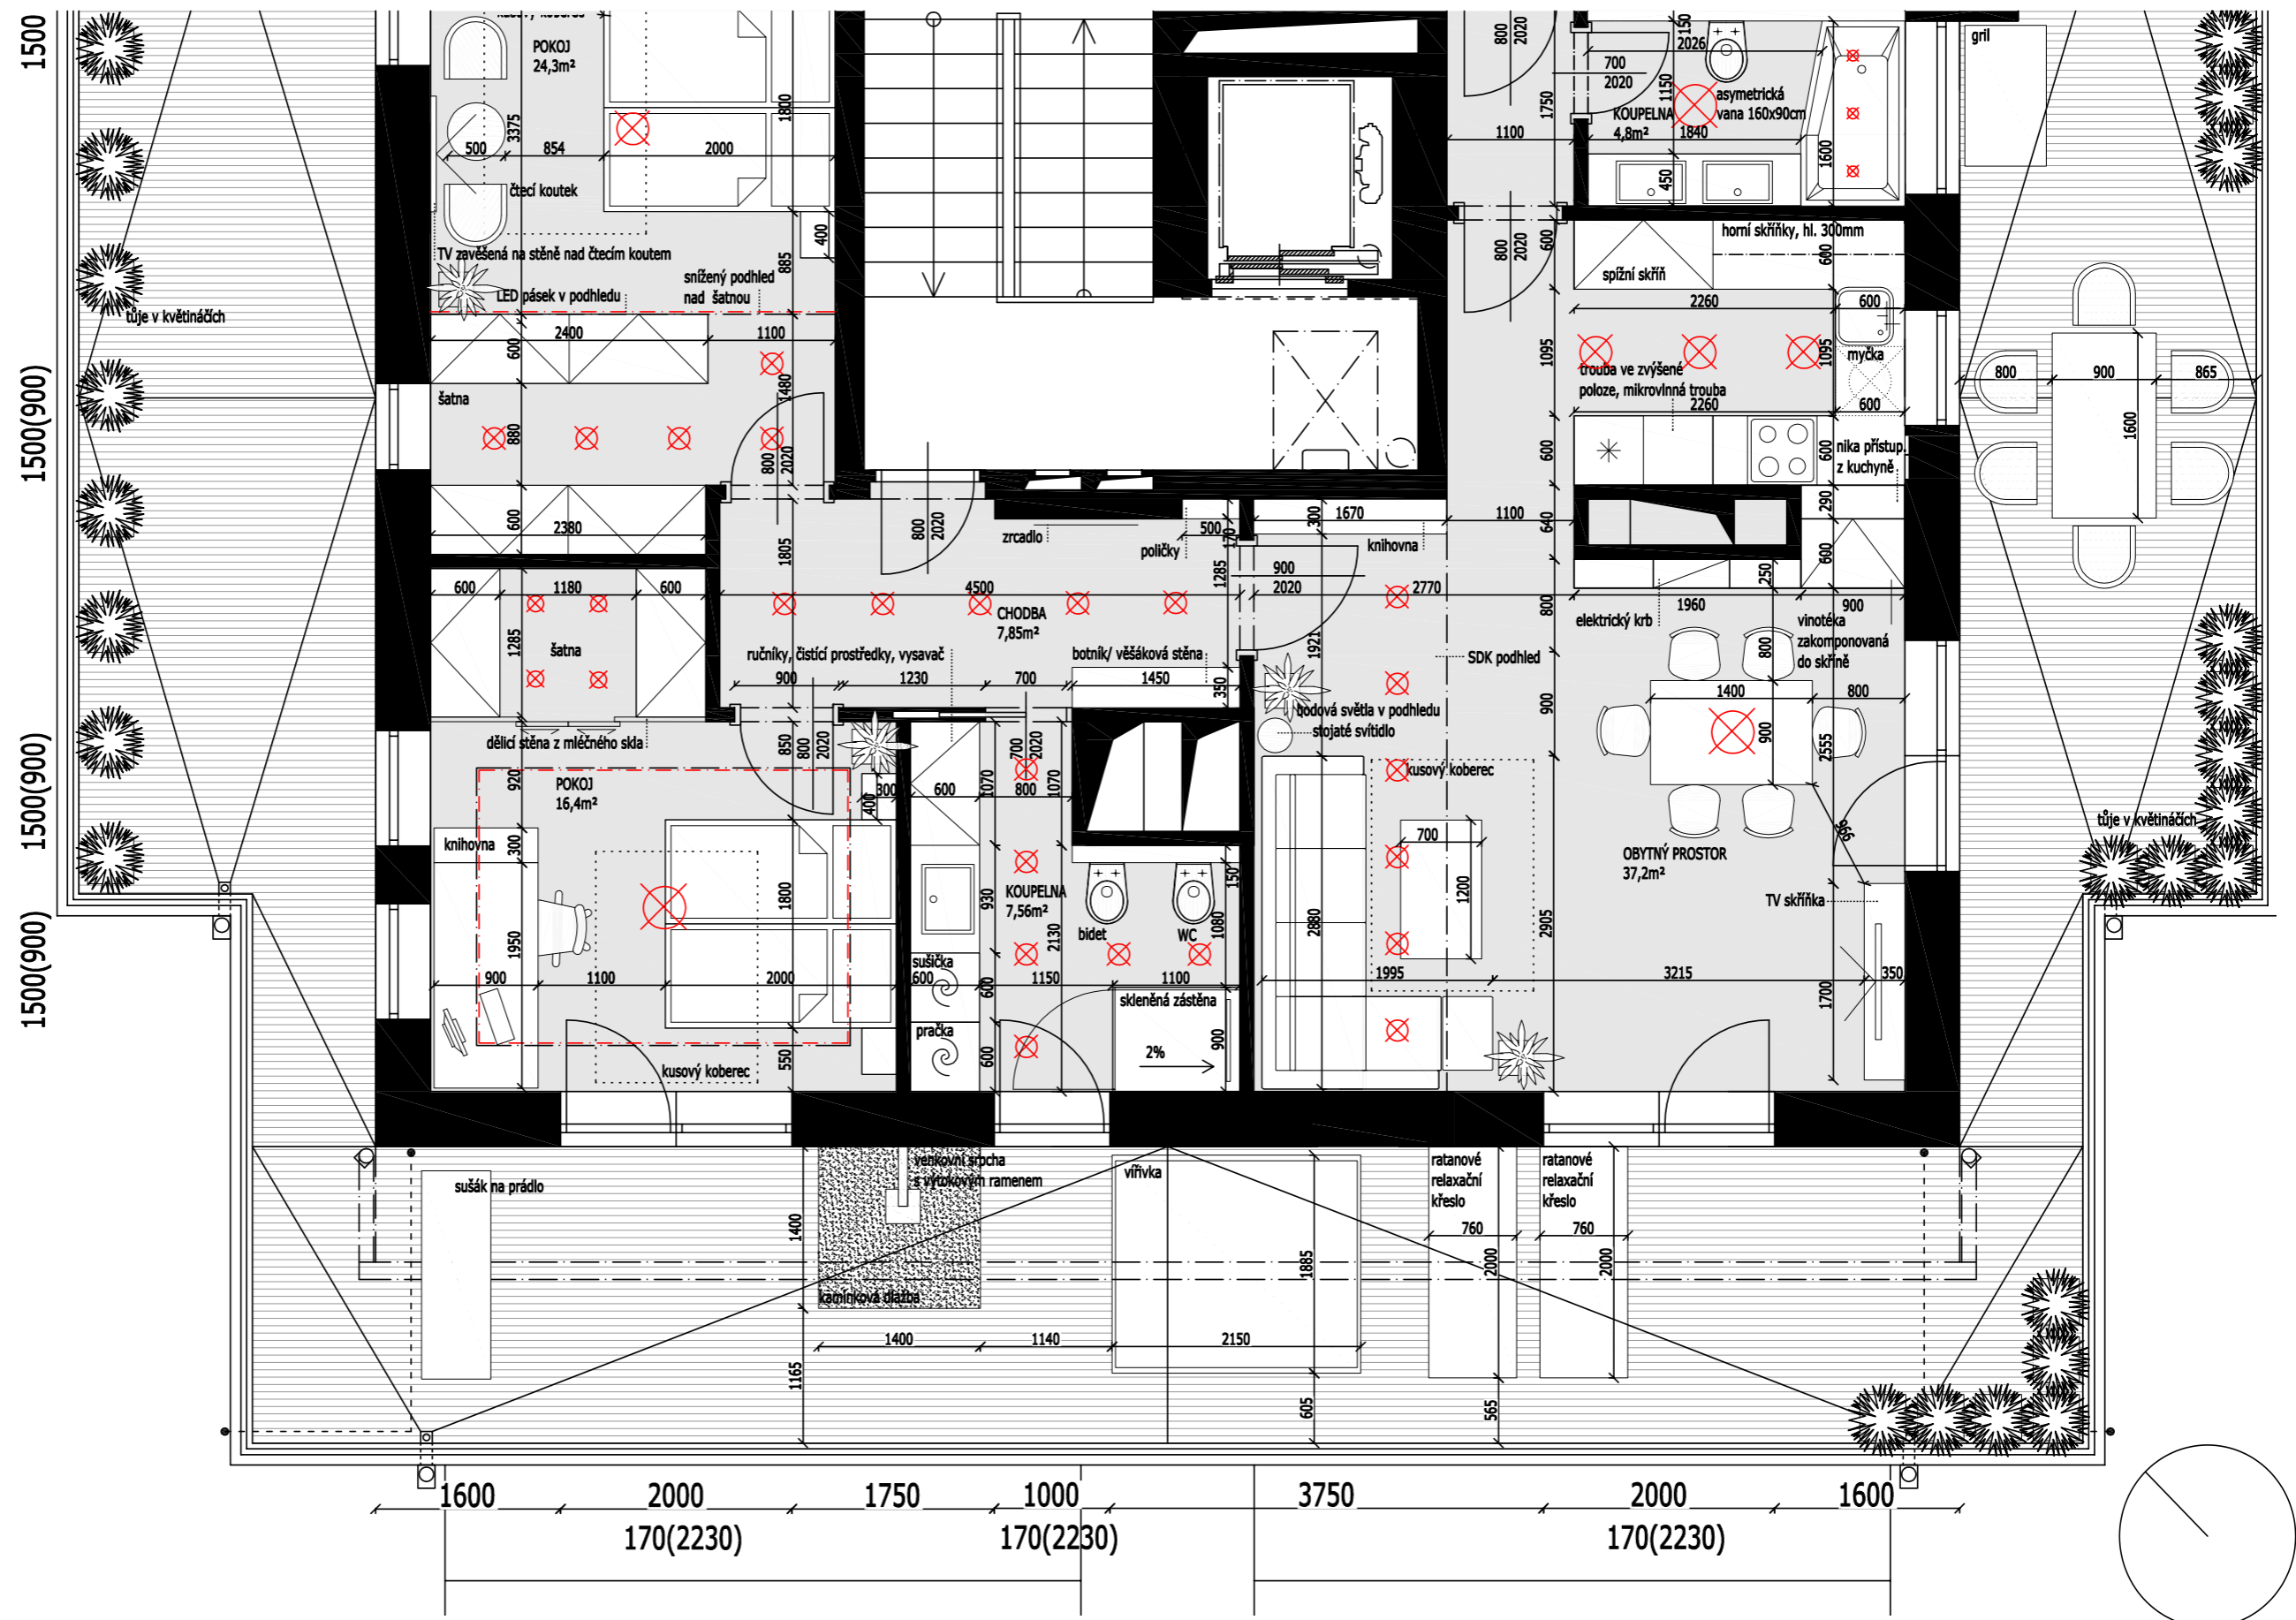

# VYBRANÁ VARIANTA - VSTUPNÍ ČÁST A POKOJE

ZMĚNA OPTORI VYBRANÉMU NÁVRHU - do ložnice rodičů přidána TV, z důvodu lepšího umístění oken vzhledem ke konstrukčnímu systému stavby rozšířen prostor mezi vestavěnými skříněmi u ložnice o 80mm

# VYBRANÁ VARIANTA - OBYTNÝ PROSTOR A VÝCHODNÍ LOŽNICE

ZMĚNY OPROTI PŮVODNÍMU NÁVRHU:

- změněna dispozice koupelny s vanou - návrat k původní var. 1 (z důvodu komfortnějšího průchodu mezi umyvadly a WC zúžena deska pro umyvadla na rozměr 450mm
- dispozice kuchyně - dle var. 4 - horní skříňky na stěně u koupelny