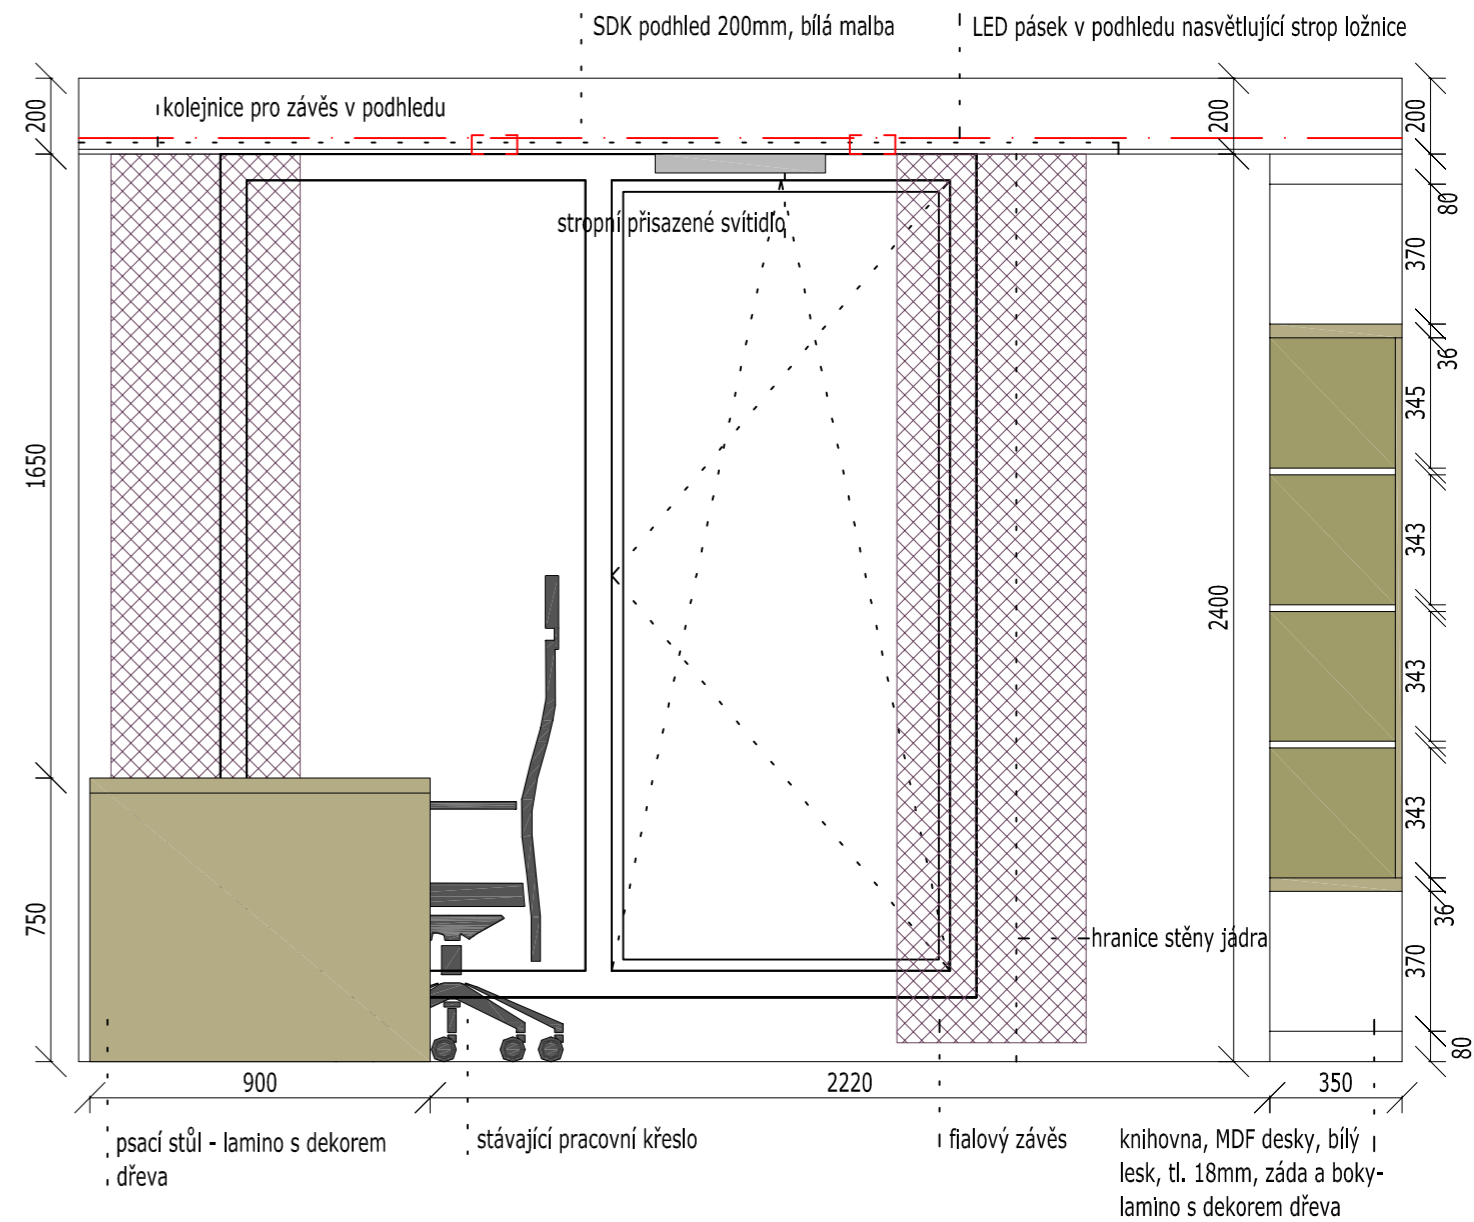

Samostatně stojící lednice Liebherr, rozměr:  
vxšxhl.:186cm x 75cm x 63cm

sklokeramická varná deska Siemens, šířka 60cm

vestavná trouba Siemens

vestavná mikrovlnná trouba Siemens, rozměr 594mm x 382mm

POZNÁMKA: Fialové římské rolety na menších oknech vyměnit za bílé závěsy

## POHLED NA OKNO

Čalouněná postel do ložnice - polstrin Dafné, matrace šířky 180cm, samostatně stojící noční stolek se zásuvkou, rozměr: 42x38x39cm

stolová podnož ke stolku pod TV, deska - kulatá deska z lamina