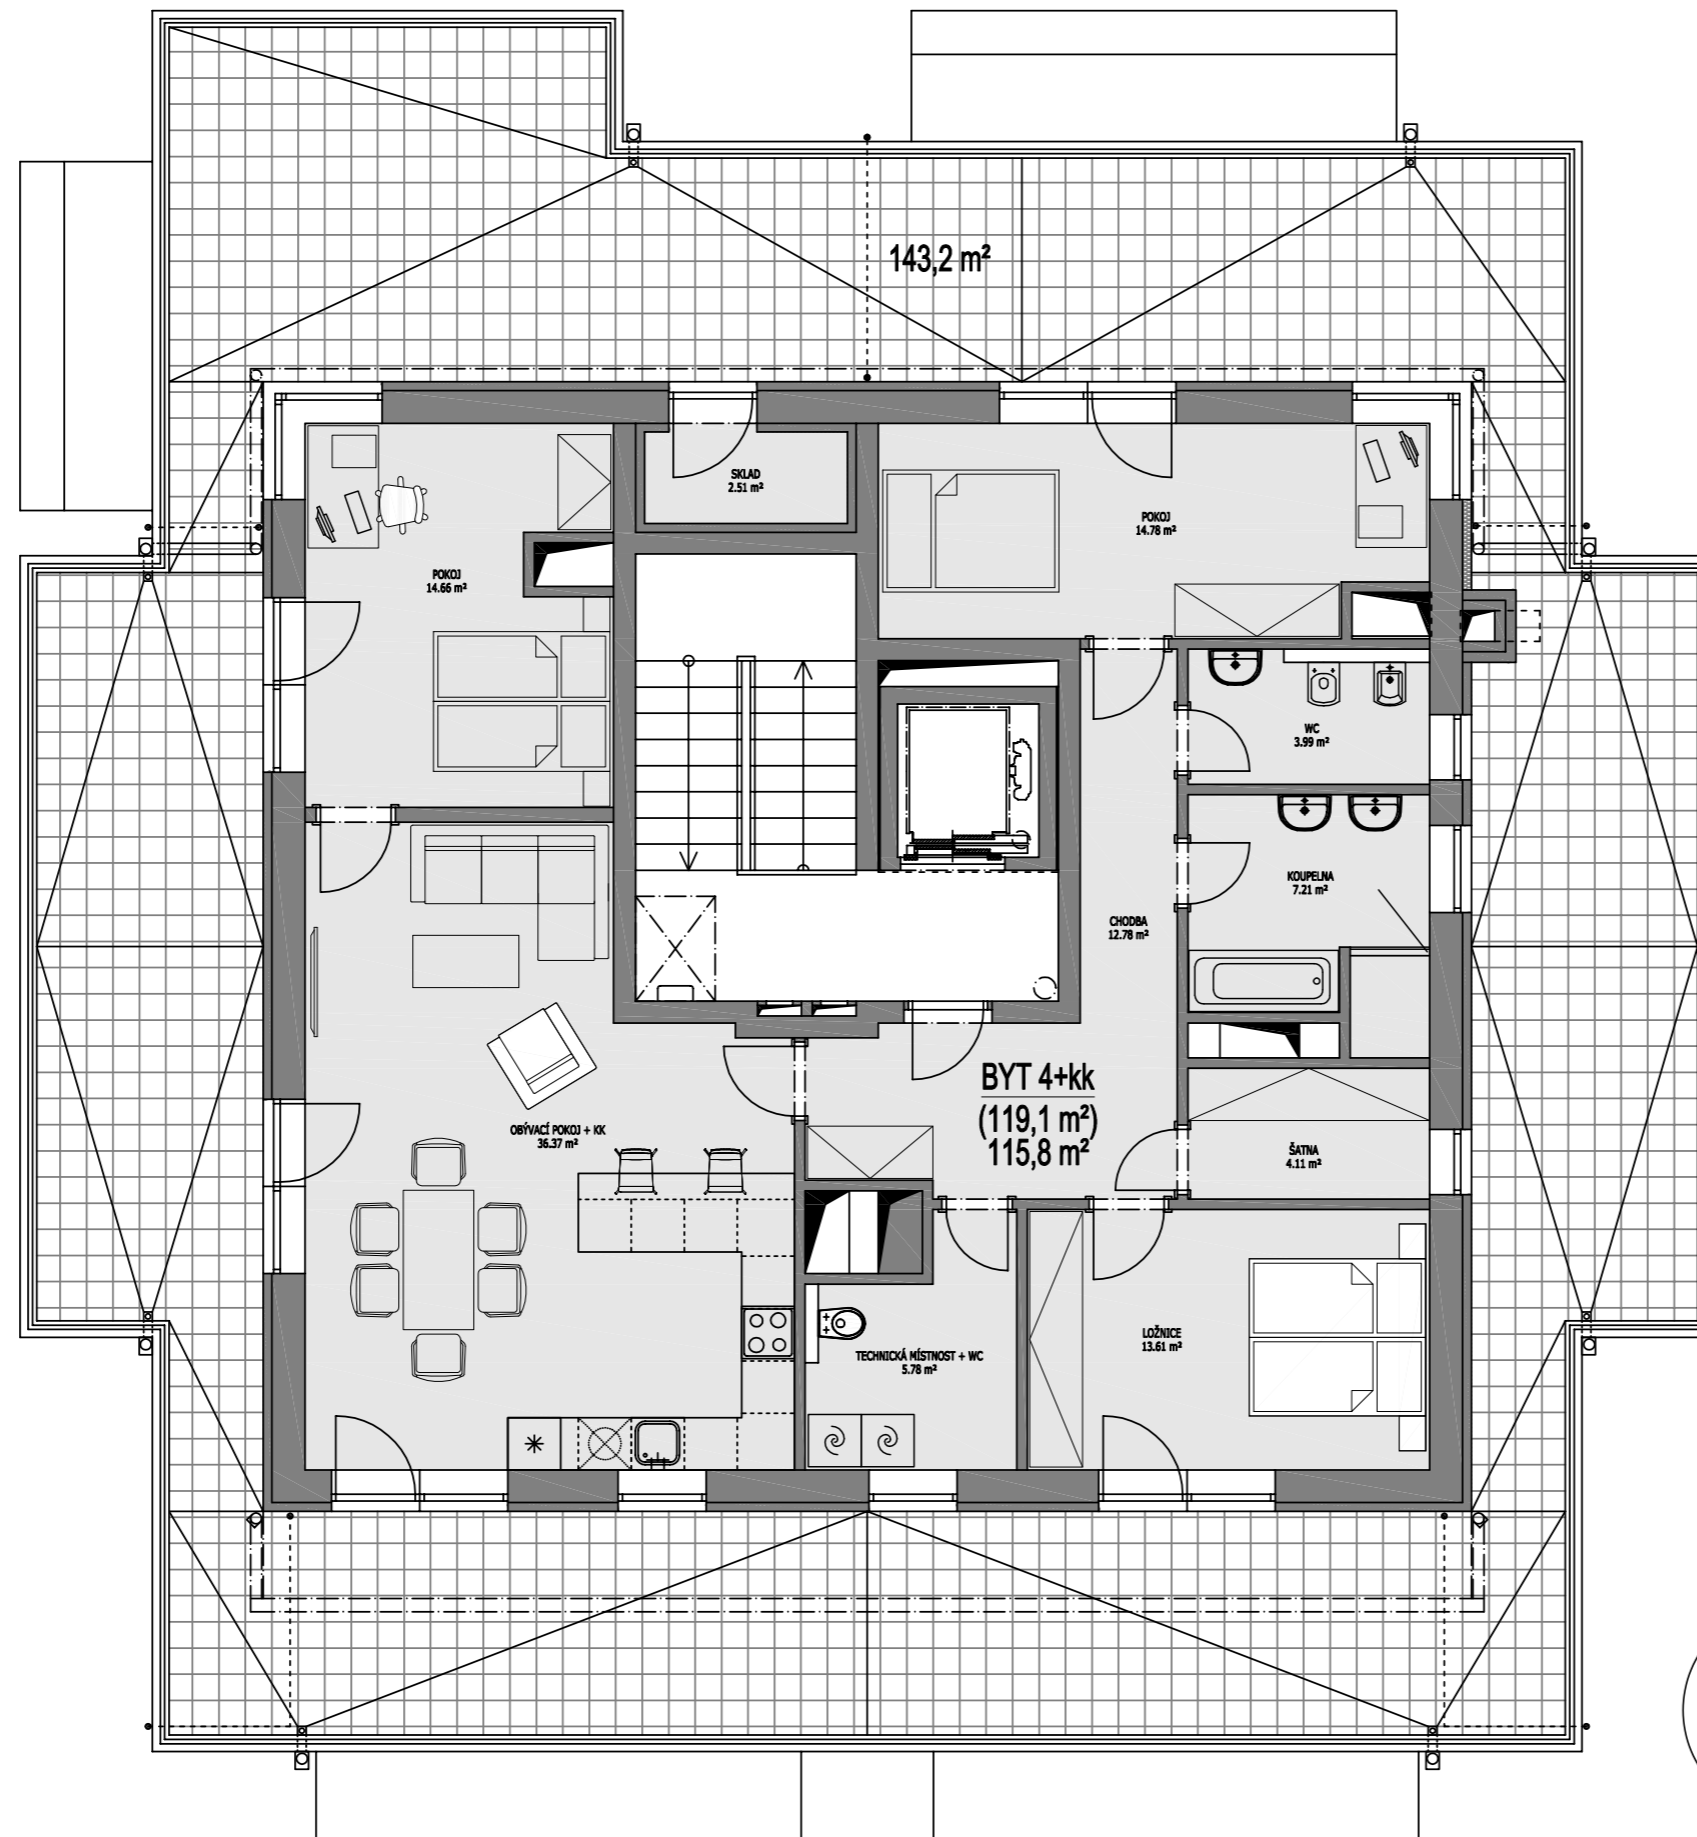

# NÁVRH INTERIÉRU

“Novostavba bytu pro čtyřčlennou rodinu”  
Brno, Kamechy

NEVÝHODY:

- hlavní obytný prostor - severozápadní orientace - málo prosluněný
- koupelna, WC a šatna - jižní orientace - zabírají hodně místa na jižní straně objektu
- obecně v bytě navrženo málo úložných prostor
- nepřiměřeně velká hygienická zázemí

## ZMĚNY OPROTI VYBRANÉ VARIANTĚ:

- změna dispozice koupelny na původní dispozici z varianty 1
- přidána TV do ložnice rodičů
- odstraněno francouzské okno u sedačky
- dispozice kuchyně - dle var. 4

# VYBRANÁ VARIANTA - VSTUPNÍ ČÁST A POKOJE

ZMĚNA OPTORI VYBRANÉMU NÁVRHU - do ložnice rodičů přidána TV, z důvodu lepšího umístění oken vzhledem ke konstrukčnímu systému stavby rozšířen prostor mezi vestavěnými skříněmi u ložnice o 80mm

# VYBRANÁ VARIANTA - OBYTNÝ PROSTOR A VÝCHODNÍ LOŽNICE

ZMĚNY OPROTI PŮVODNÍMU NÁVRHU:

- změněna dispozice koupelny s vanou - návrat k původní var. 1 (z důvodu komfortnějšího průchodu mezi umyvadly a WC zúžena deska pro umyvadla na rozměr 450mm
- dispozice kuchyně - dle var. 4 - horní skříňky na stěně u koupelny