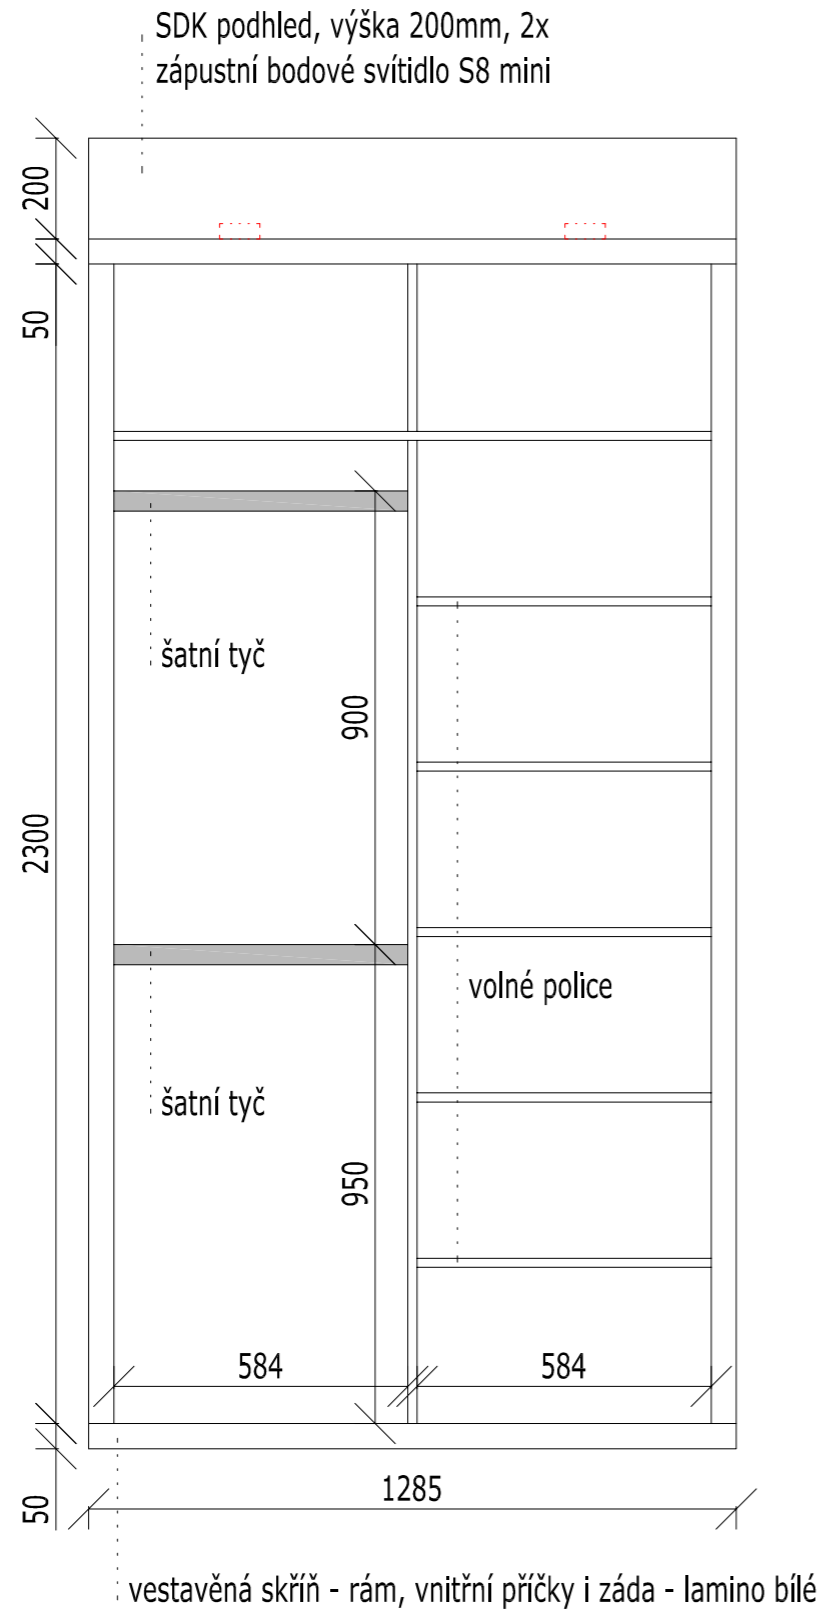

POHLED NA VSTUP DO ŠATNY - ZE VNITŘ ŠATNY

VNITŘNÍ ČLENĚNÍ - LEVÝ ODDÍL