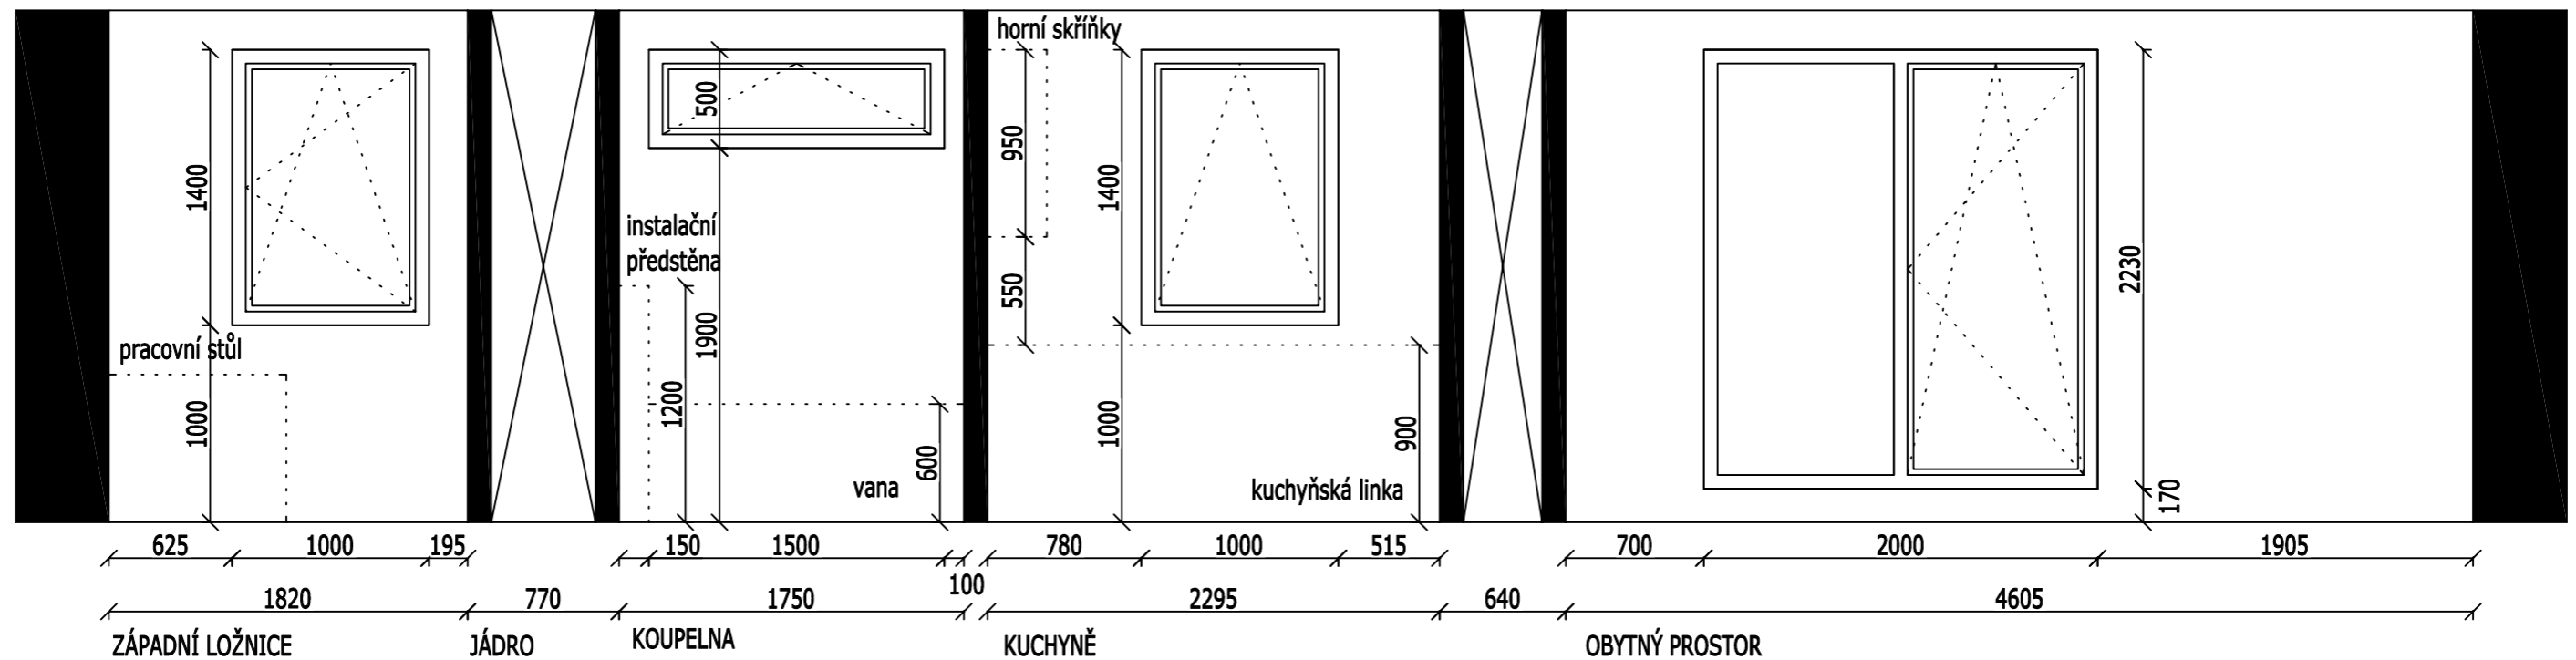

JIHOVÝCHODNÍ STĚNA