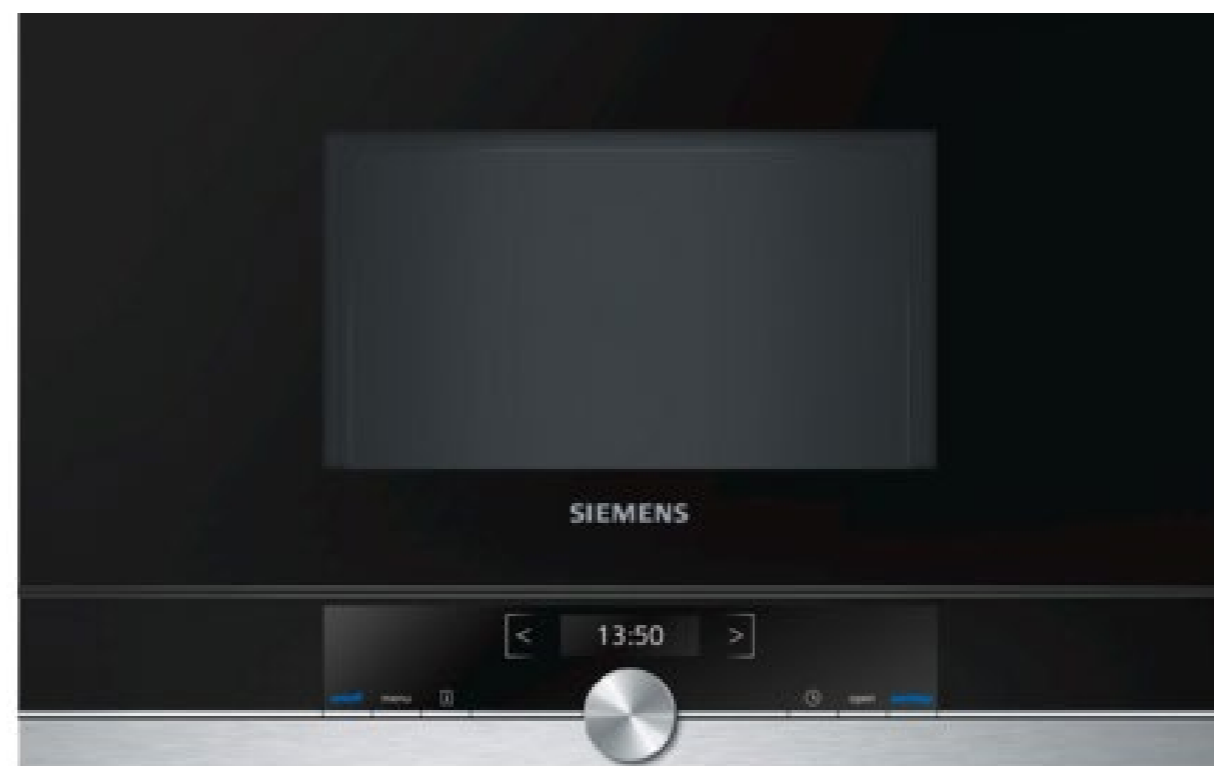

Samostatně stojící lednice Liebherr, rozměr:  
vxšxhl.:186cm x 75cm x 63cm

sklokeramická varná deska Siemens, šířka 60cm

vestavná trouba Siemens

vestavná mikrovlnná trouba Siemens, rozměr 594mm x 382mm

POZNÁMKA: Fialové římské rolety na menších oknech vyměnit za bílé závěsy