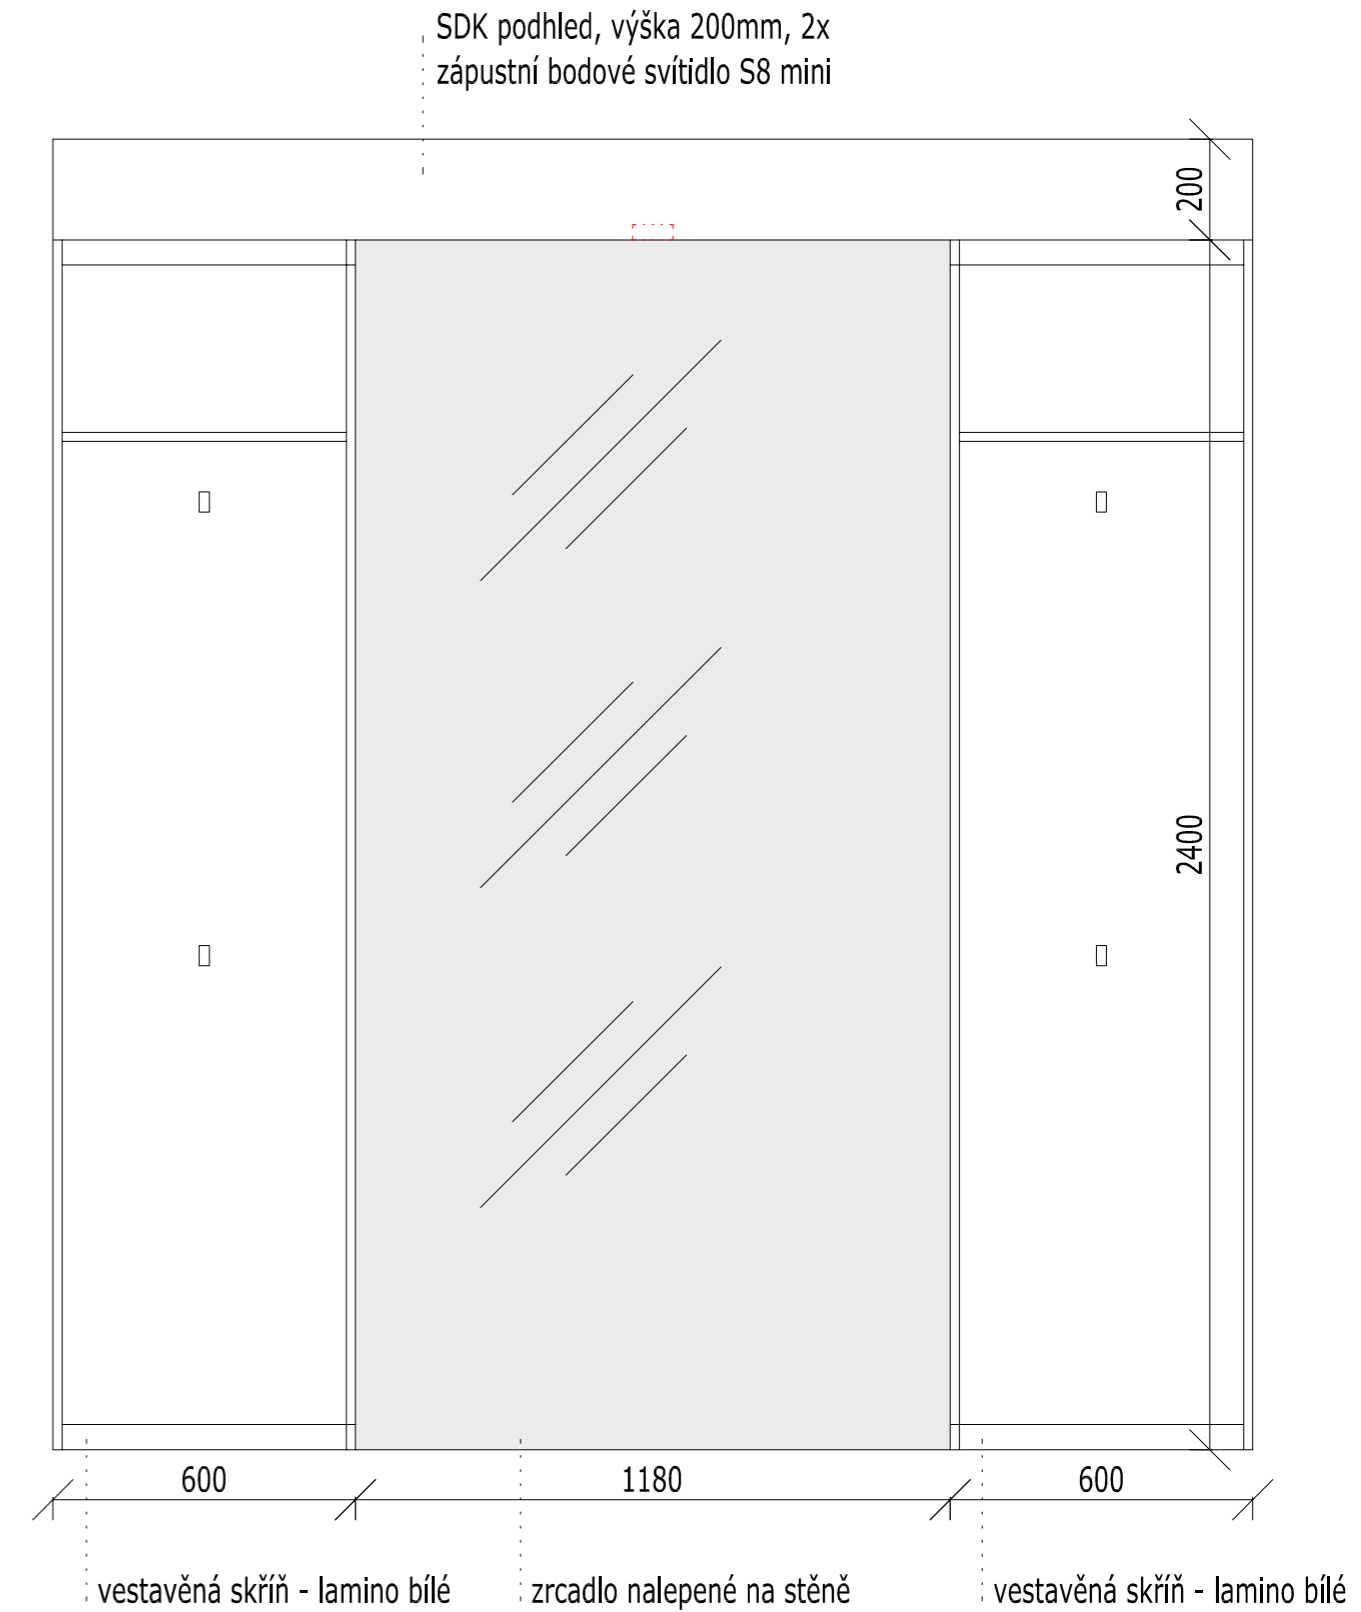

POHLED NA STĚNU NAPROTI VSTUPU