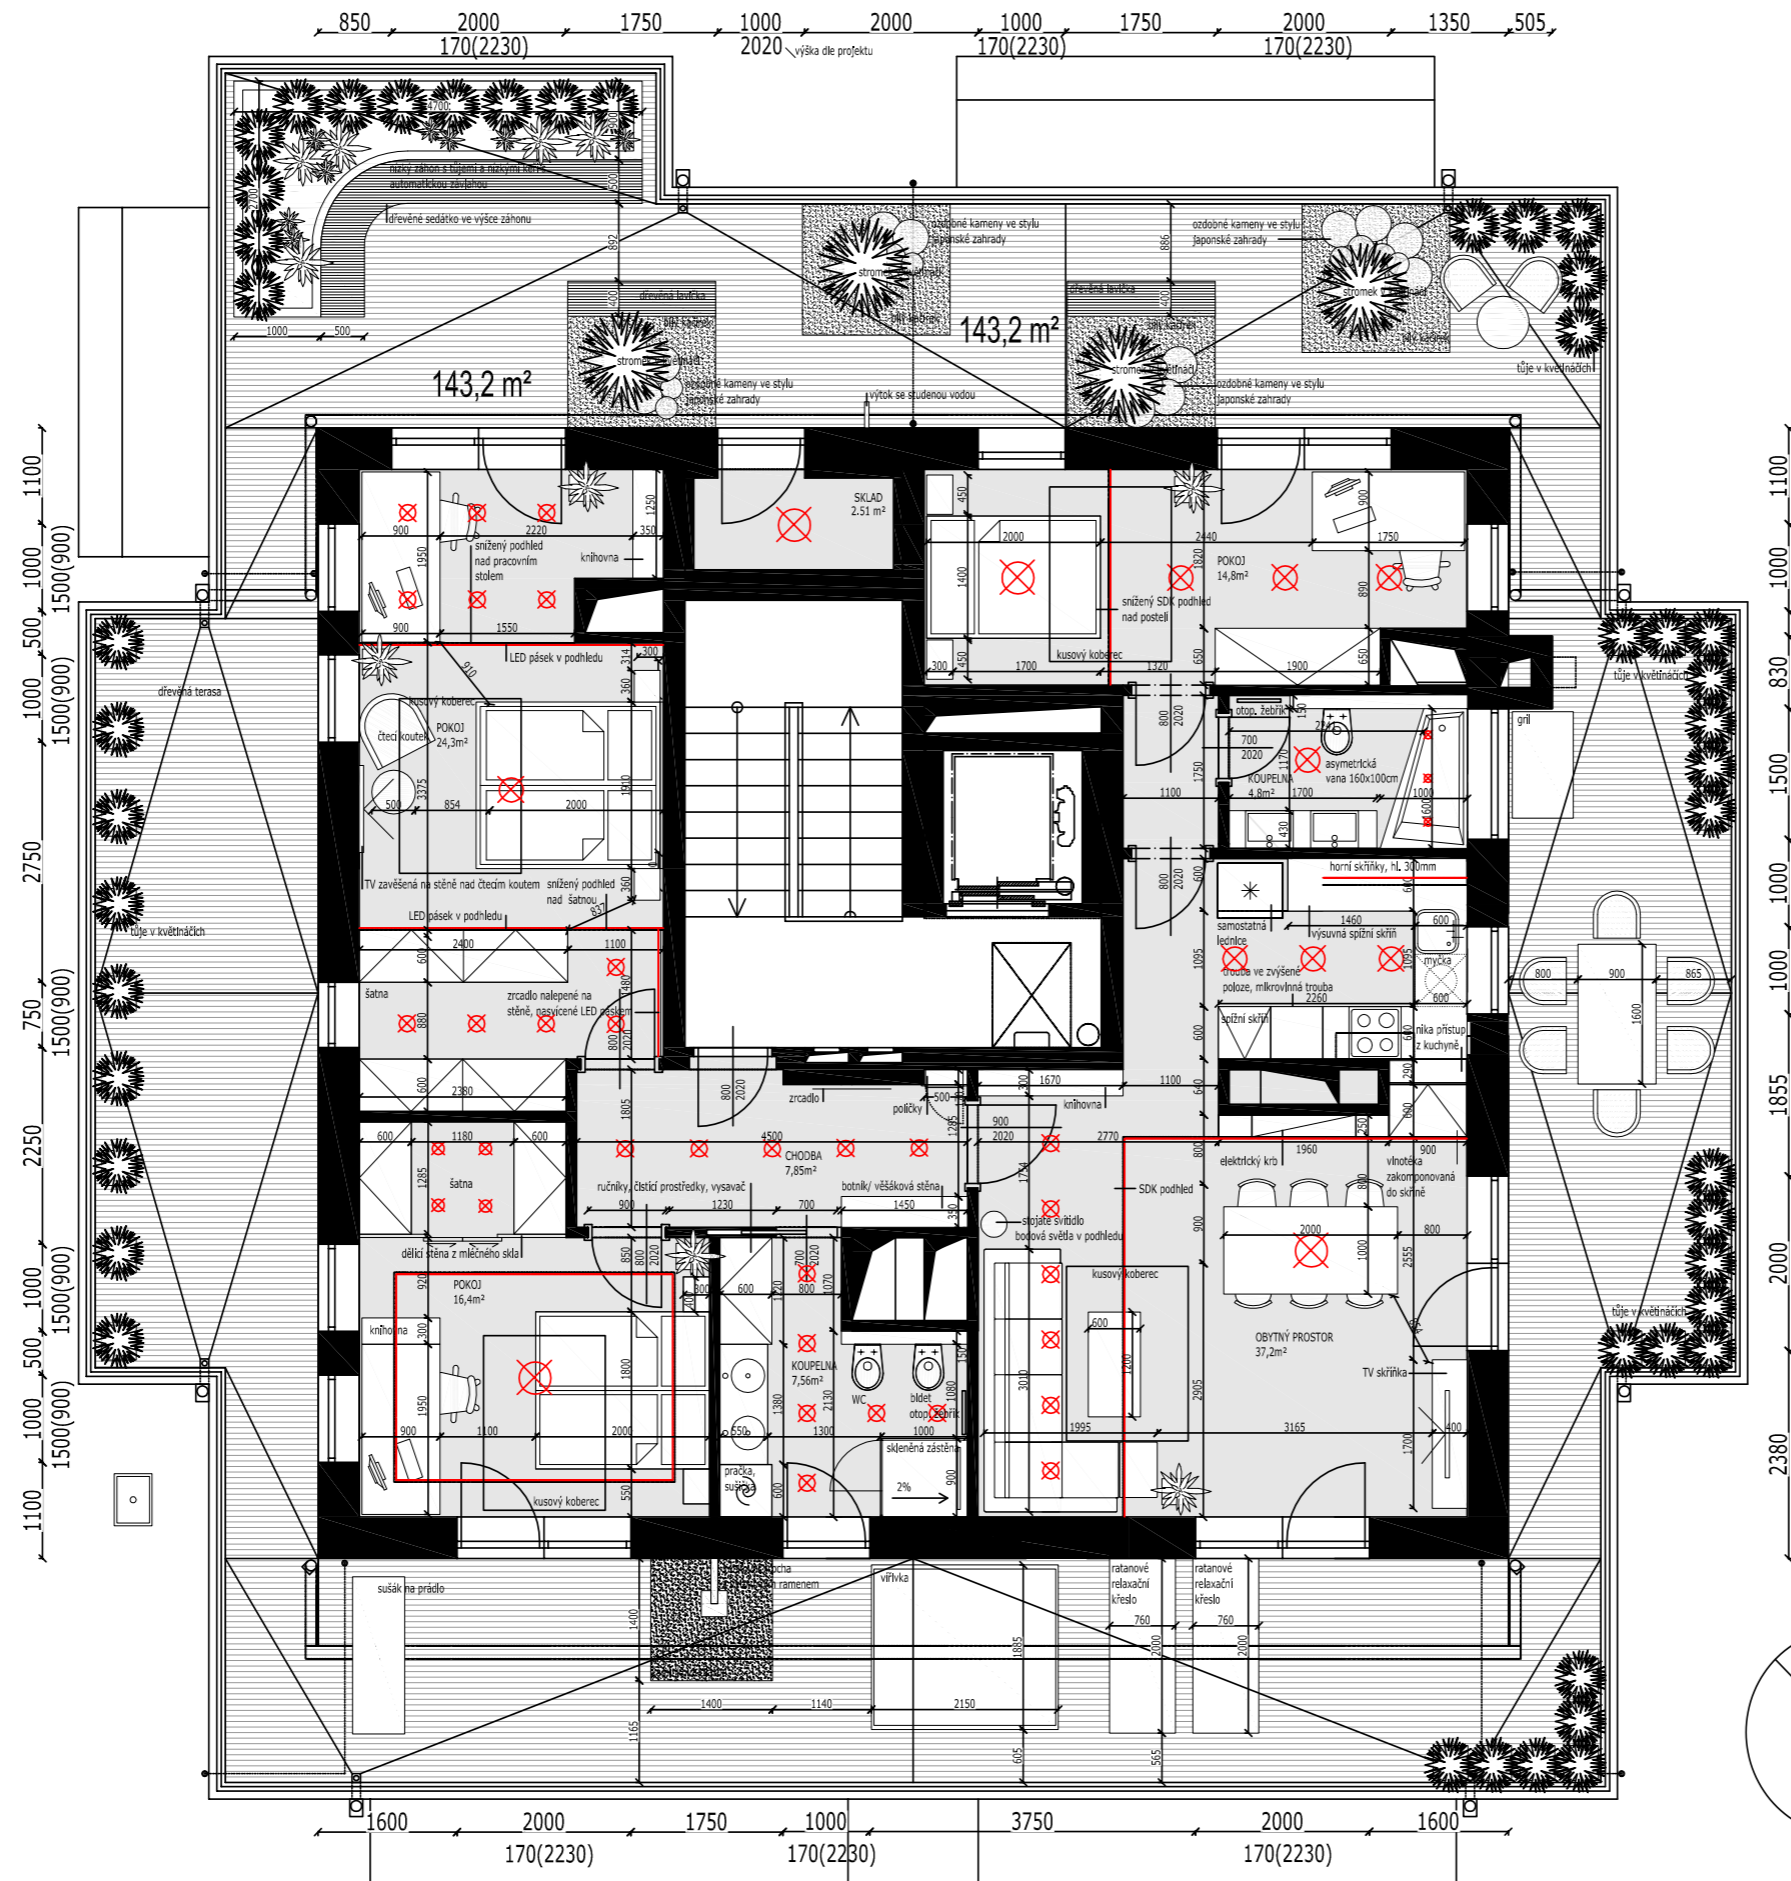

# NÁVRH INTERIÉRU

“Novostavba bytu pro čtyřčlennou rodinu”  
Brno, Kamechy

NEVÝHODY:

- hlavní obytný prostor - severozápadní orientace - málo prosluněný
- koupelna, WC a šatna - jižní orientace - zabírají hodně místa na jižní straně objektu
- obecně v bytě navrženo málo úložných prostor
- nepřiměřeně velká hygienická zázemí

## ZMĚNY OPROTI VYBRANÉ VARIANTĚ:

- změna dispozice koupelny na původní dispozici z varianty 1
- přidána TV do ložnice rodičů
- odstraněno francouzské okno u sedačky
- dispozice kuchyně - dle var. 4

# VYBRANÁ VARIANTA - VSTUPNÍ ČÁST A POKOJE

ZMĚNA OPTORI VYBRANÉMU NÁVRHU - do ložnice rodičů přidána TV, z důvodu lepšího umístění oken vzhledem ke konstrukčnímu systému stavby rozšířen prostor mezi vestavěnými skříněmi u ložnice o 80mm