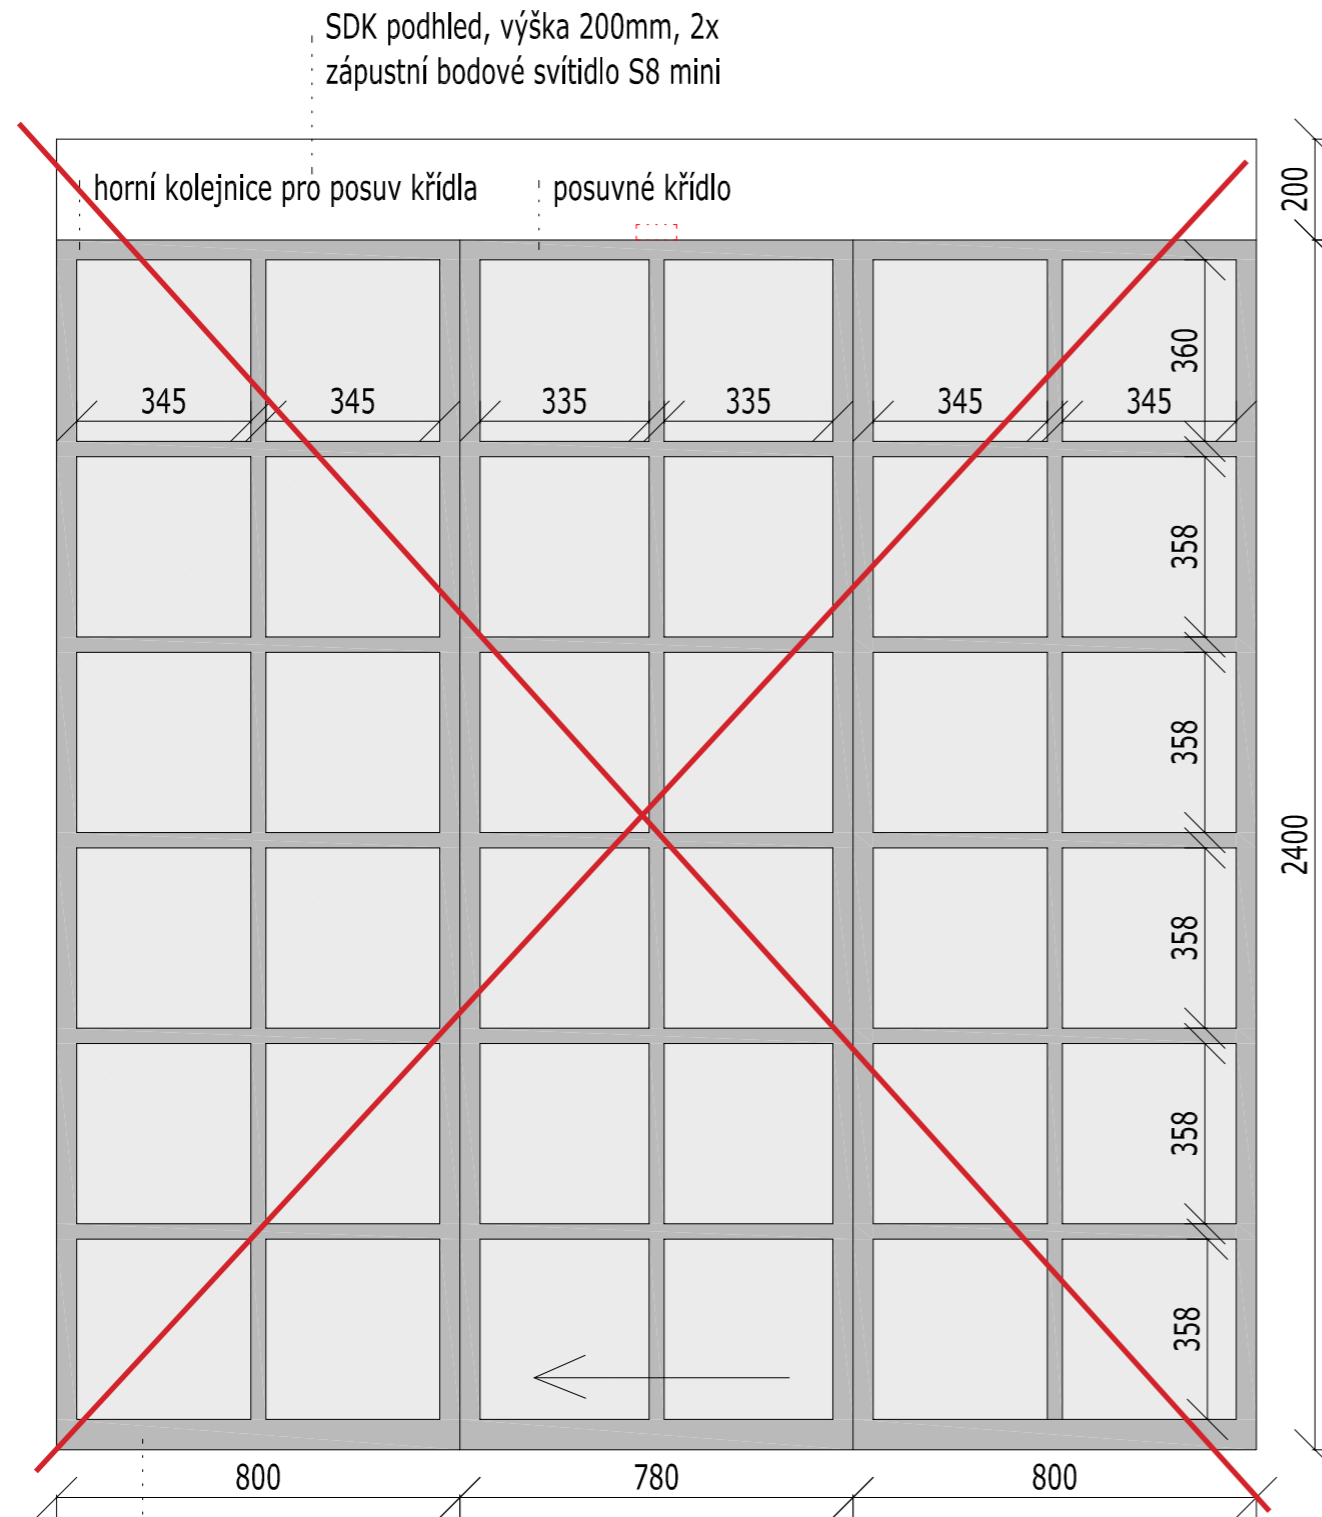

## PODOBA DVÍŘEK OBOU ODDÍLŮ

POHLED NA VSTUP DO ŠATNY - ZE VNITŘ ŠATNY

konstrukce dveří do šatny - lehké rámové hliníkové  
posuvné dveře - střední křídlo posuvné, krajní křídla  
pevná - stříbrný hliníkový rám, výplň - mléčné sklo