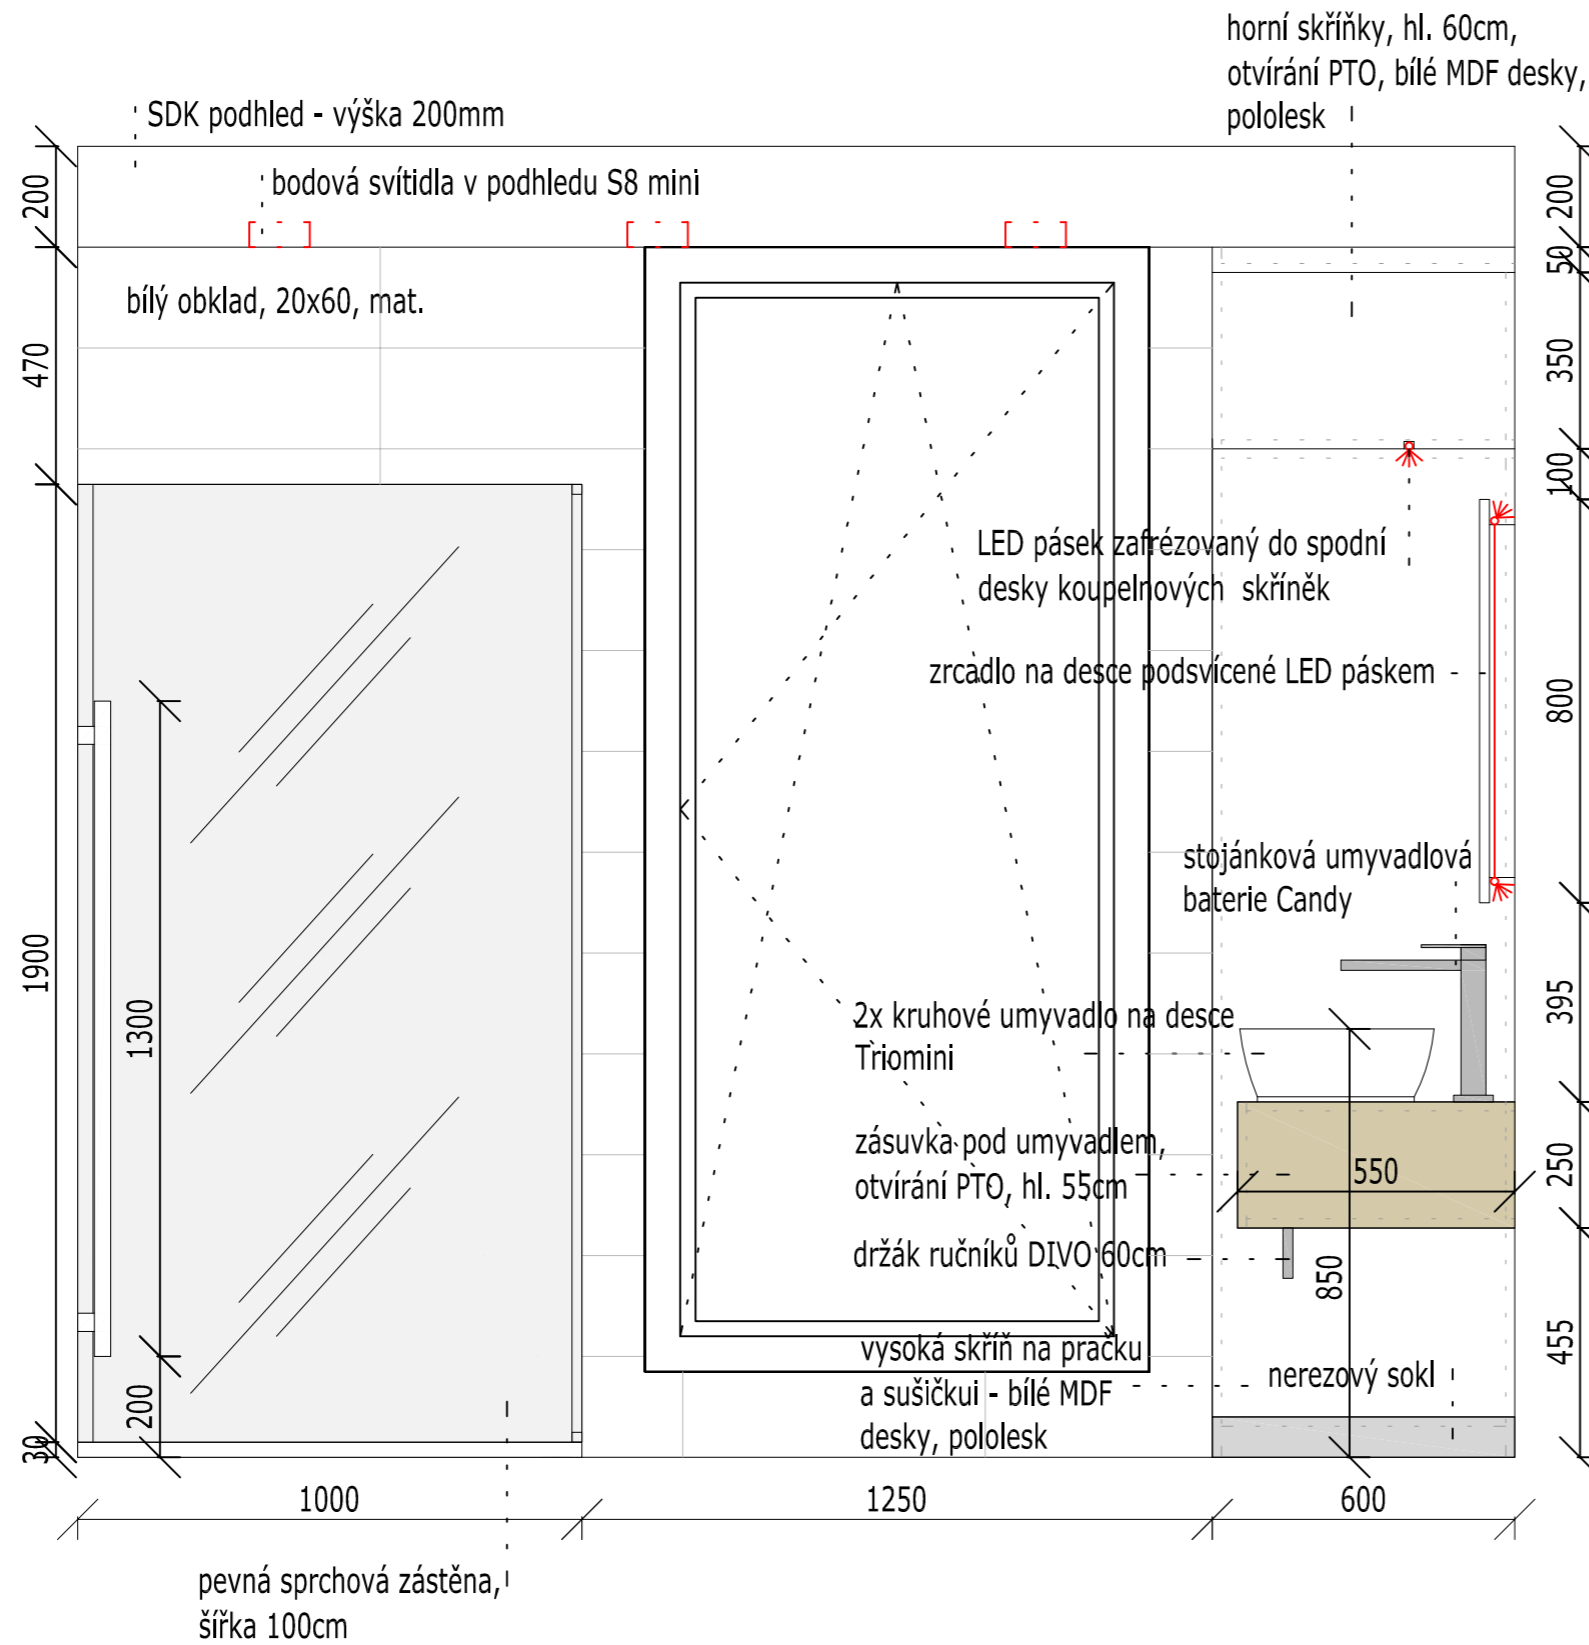

POHLED NA DVEŘE NA TERASU