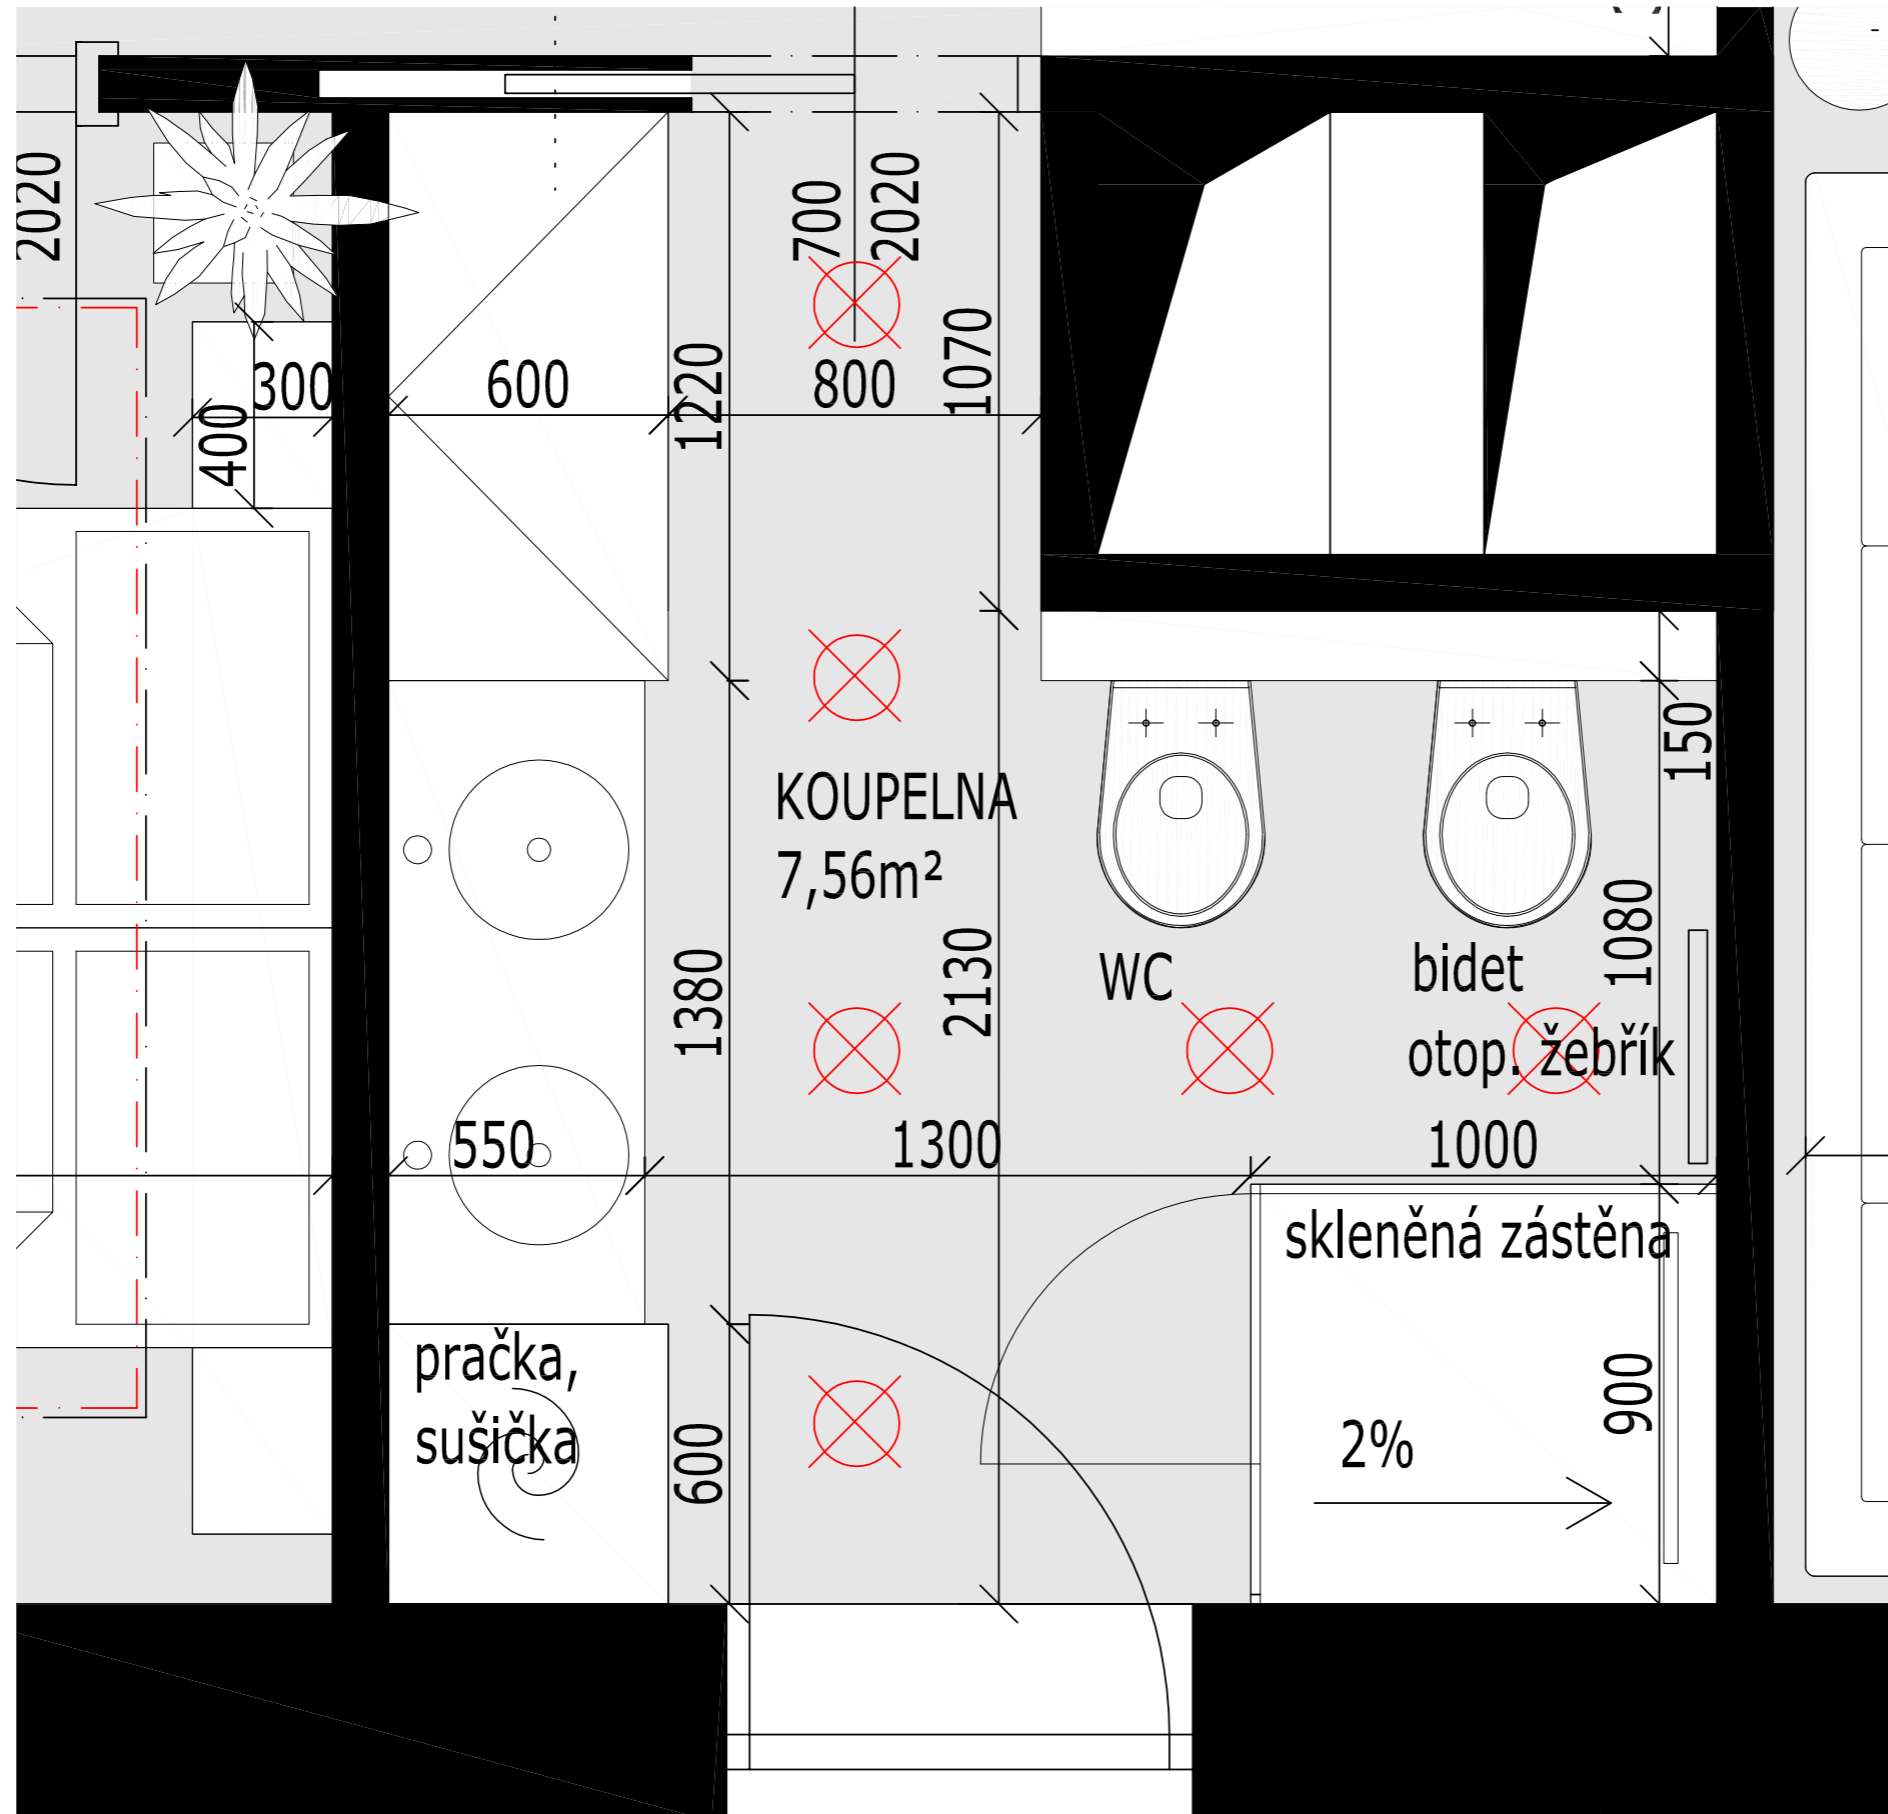

## POHLED NA UMYVADLO - VAR.2

umyvadlo zápustné do desky - Strada 59,5x43,5 cm, bez otvoru pro baterii

umyvadlová baterie stojánková s výpustí, Grohe G151