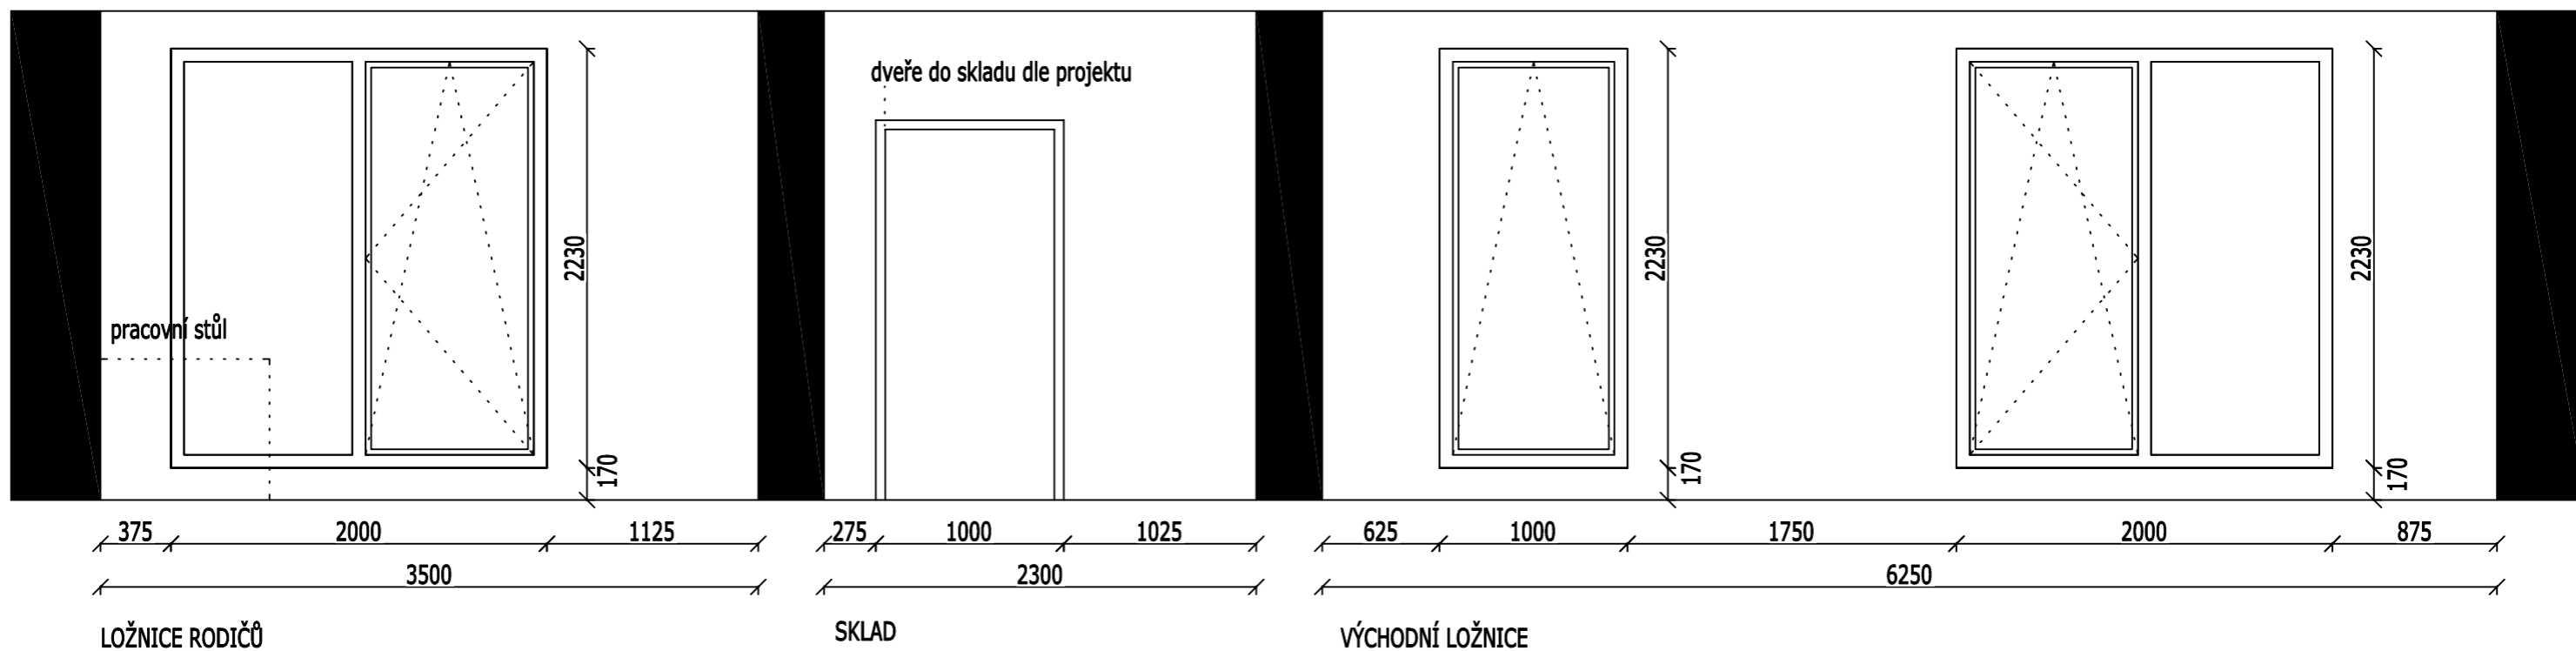

SEVEROVÝCHODNÍ STĚNA