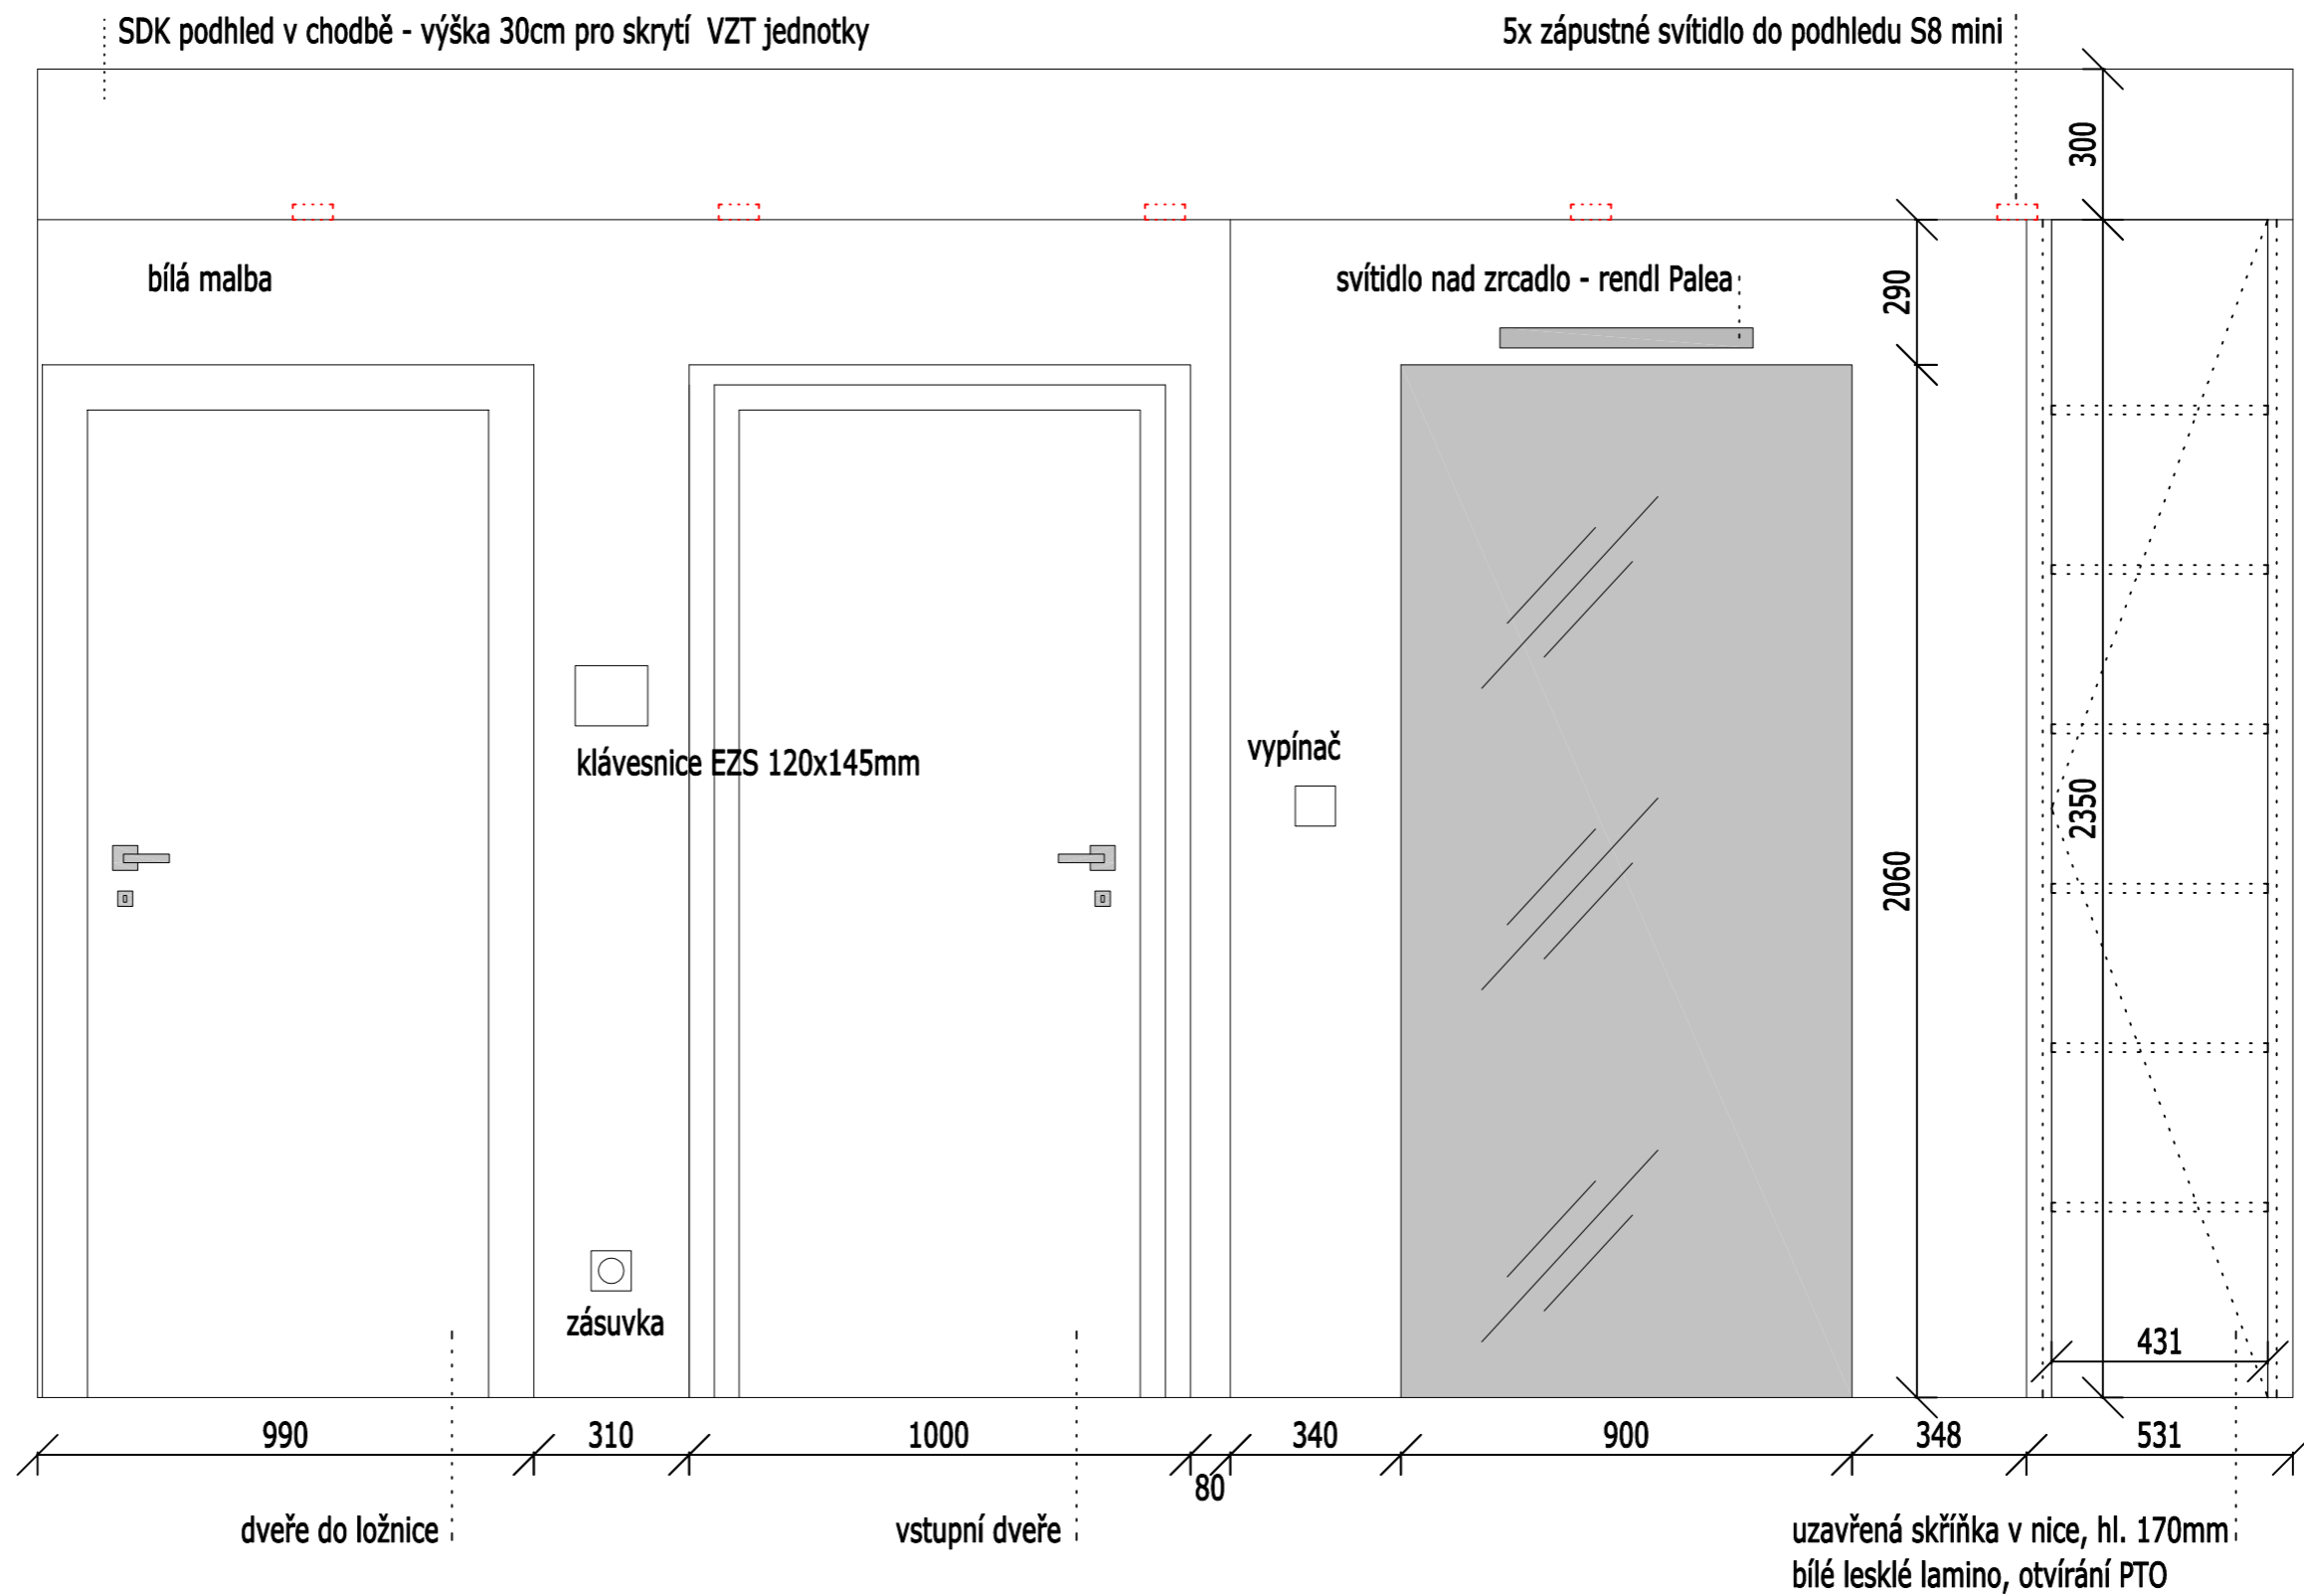

Samostatně stojící lednice Liebherr, rozměr:  
vxšxhl.:186cm x 75cm x 63cm

sklokeramická varná deska Siemens, šířka 60cm

vestavná trouba Siemens

vestavná mikrovlnná trouba Siemens, rozměr 594mm x 382mm

POZNÁMKA: Fialové římské rolety na menších oknech vyměnit za bílé závěsy

## POHLED NA OKNO

Čalouněná postel do ložnice - polstrin Dafné, matrace šířky 180cm, samostatně stojící noční stolek se zásuvkou, rozměr: 42x38x39cm

stolová podnož ke stolku pod TV, deska - kulatá deska z lamina

Bílé lamino: Egger Premium White, lesk, W1000 ST30

koberec k posteli - Miroo MEX 86 aubergine, 1400 x 2000mm,  
sladěný k závěsům - lehký fialový závěs PLUM 314

POZNÁMKA: VYPUSTIT KONSTRUKCI VSTUPNÍCH DVEŘÍ DO ŠATNY