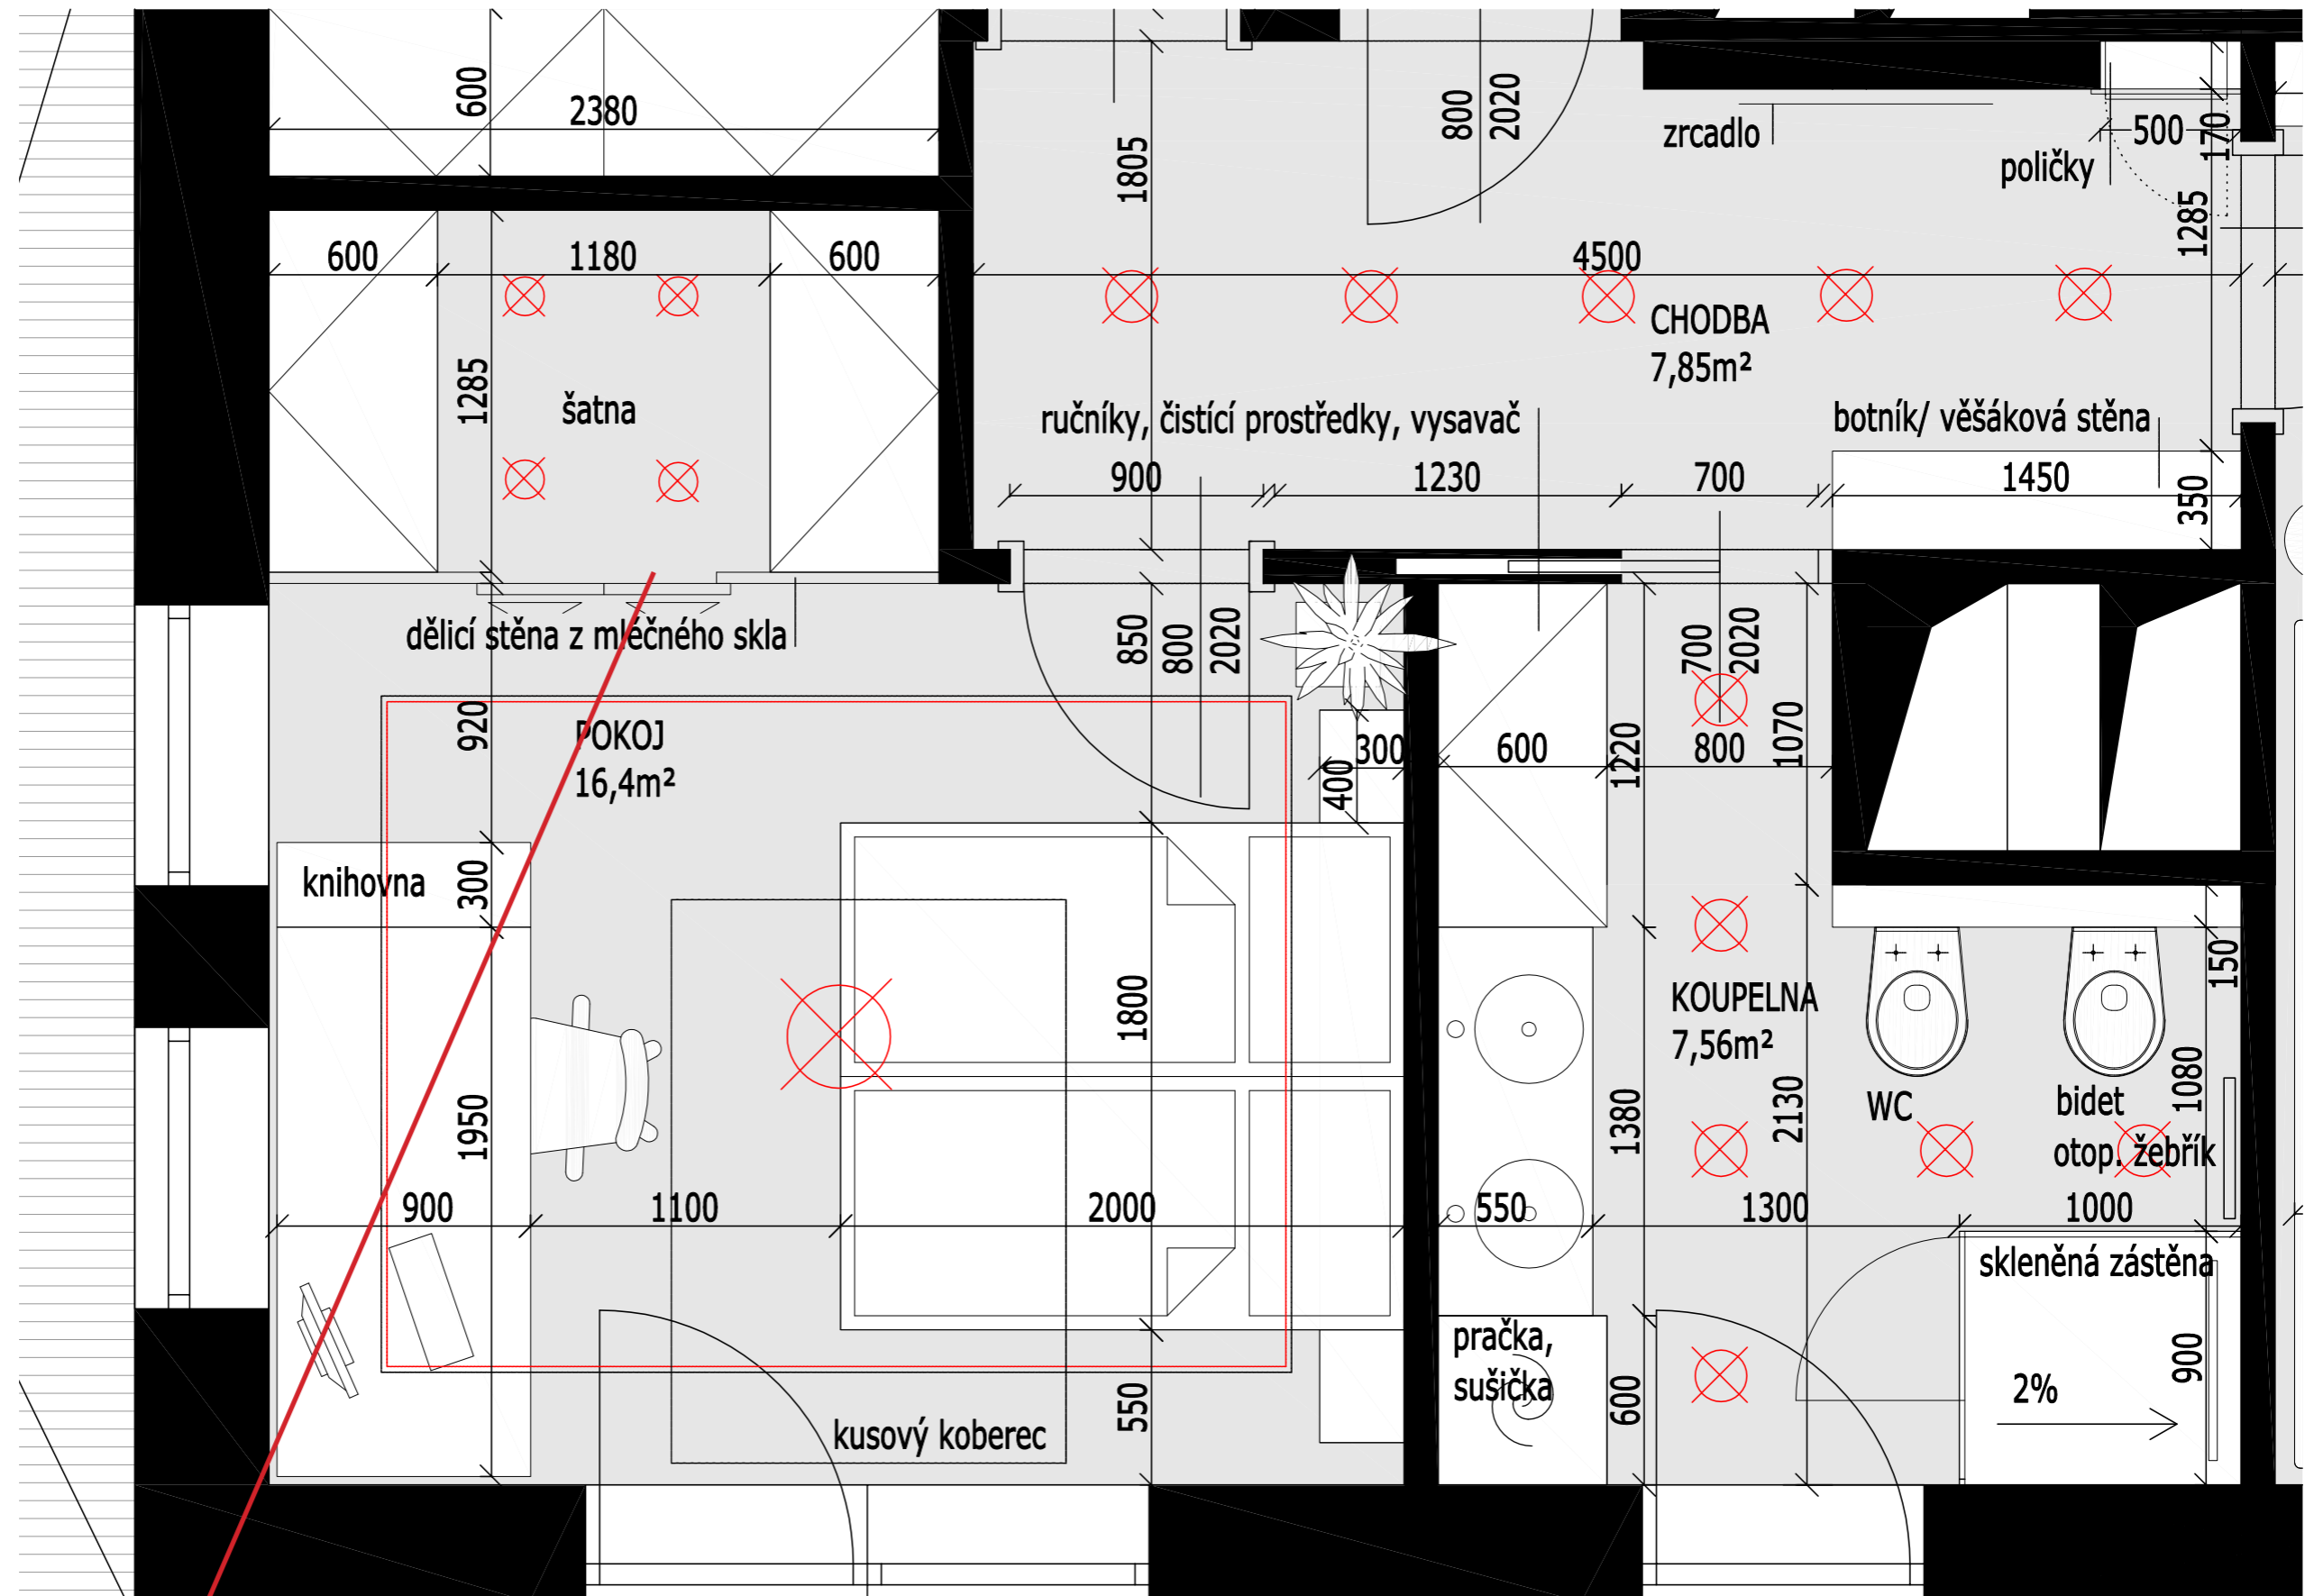

POZNÁMKA: VYPUSTIT KONSTRUKCI VSTUPNÍCH DVEŘÍ DO ŠATNY