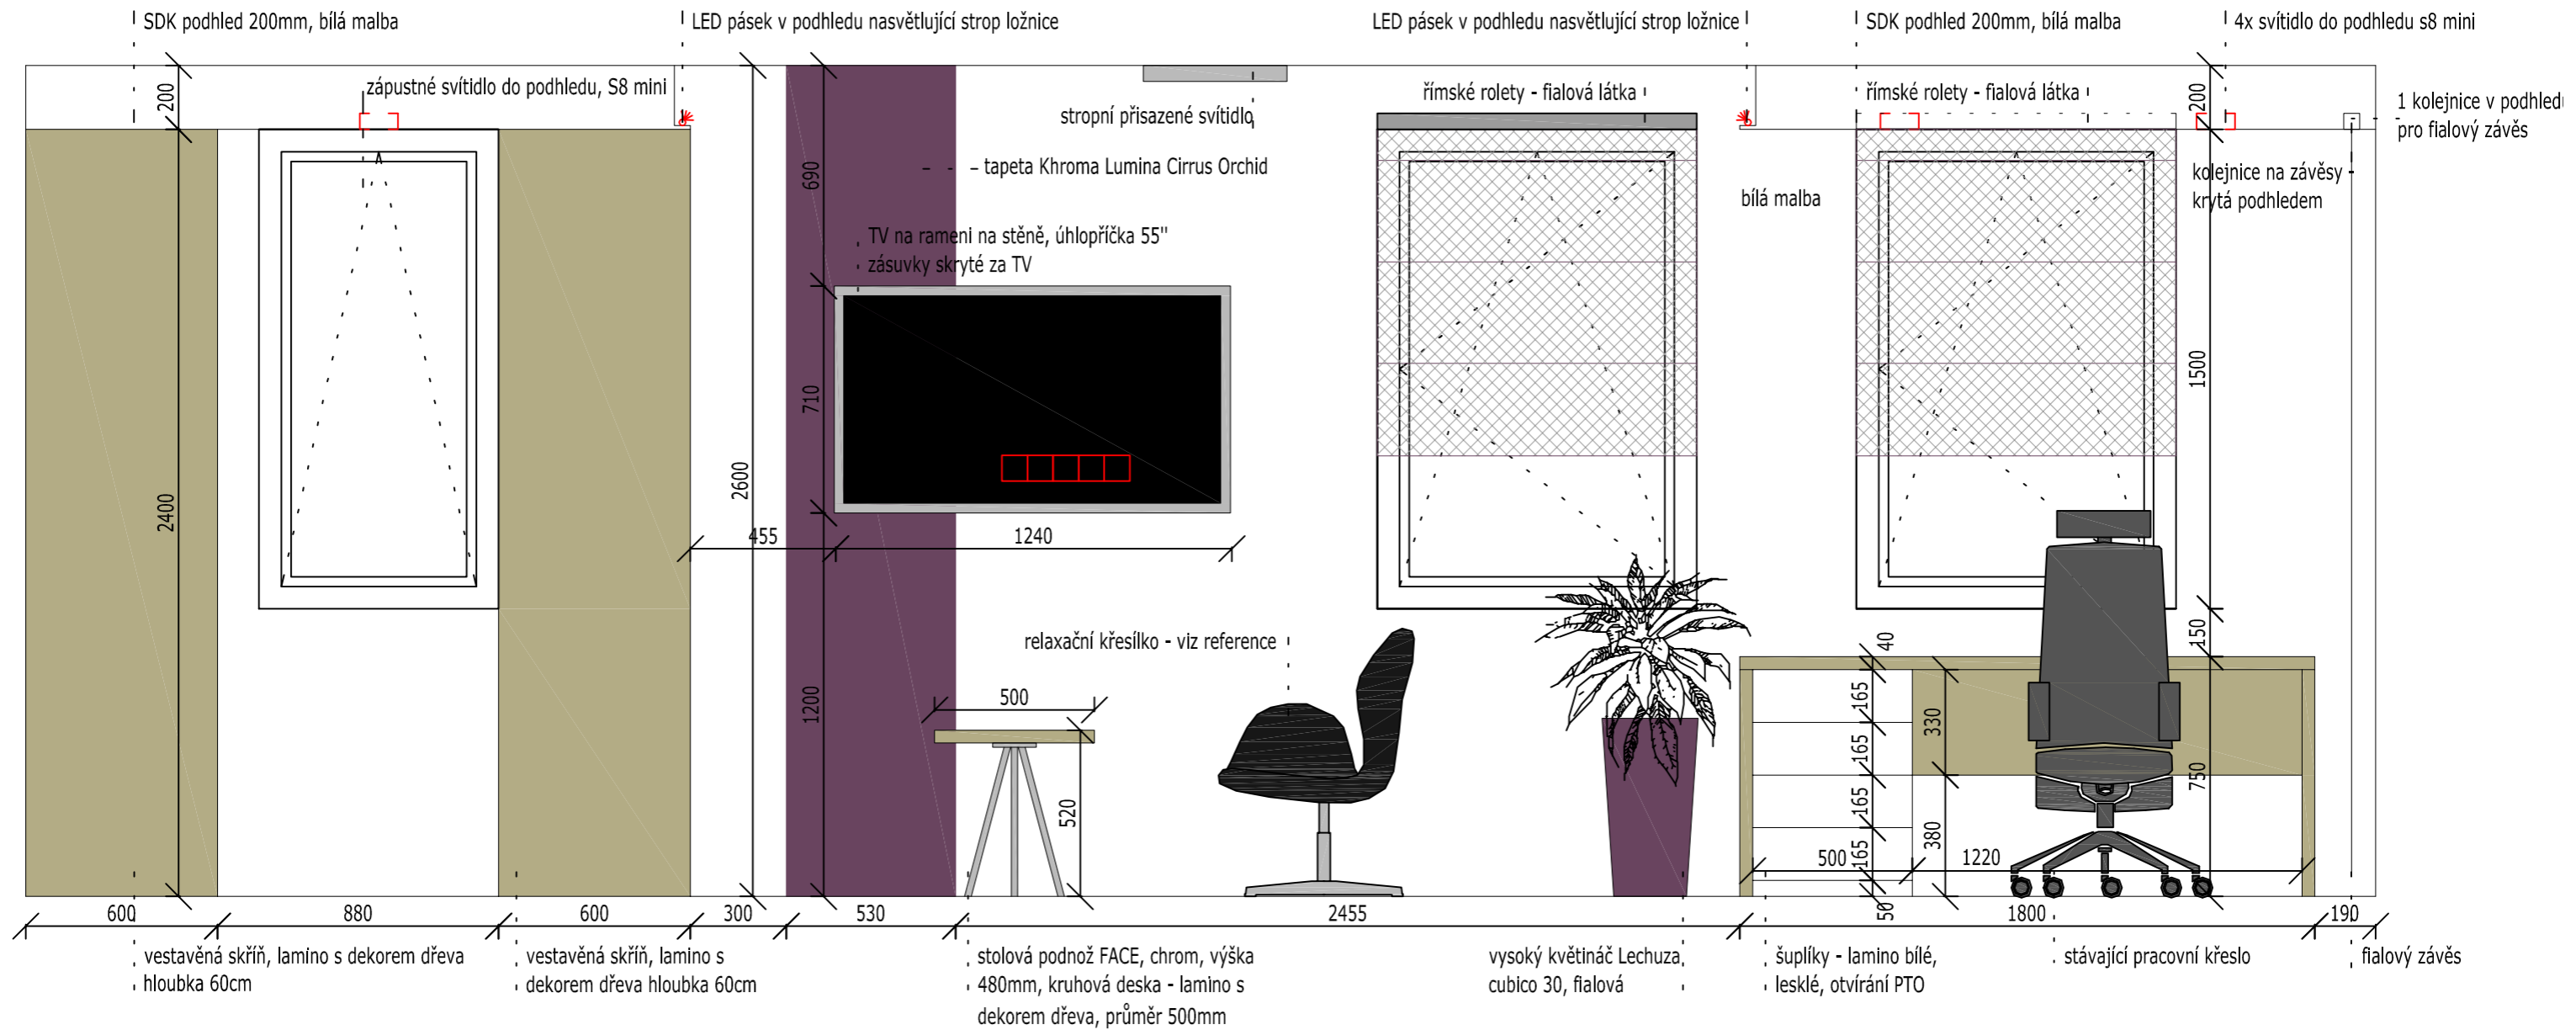

Samostatně stojící lednice Liebherr, rozměr:  
vxšxhl.:186cm x 75cm x 63cm

sklokeramická varná deska Siemens, šířka 60cm

vestavná trouba Siemens

vestavná mikrovlnná trouba Siemens, rozměr 594mm x 382mm

POZNÁMKA: Fialové římské rolety na menších oknech vyměnit za bílé závěsy

## POHLED NA OKNO

Čalouněná postel do ložnice - polstrin Dafné, matrace šířky 180cm, samostatně stojící noční stolek se zásuvkou, rozměr: 42x38x39cm

stolová podnož ke stolku pod TV, deska - kulatá deska z lamina