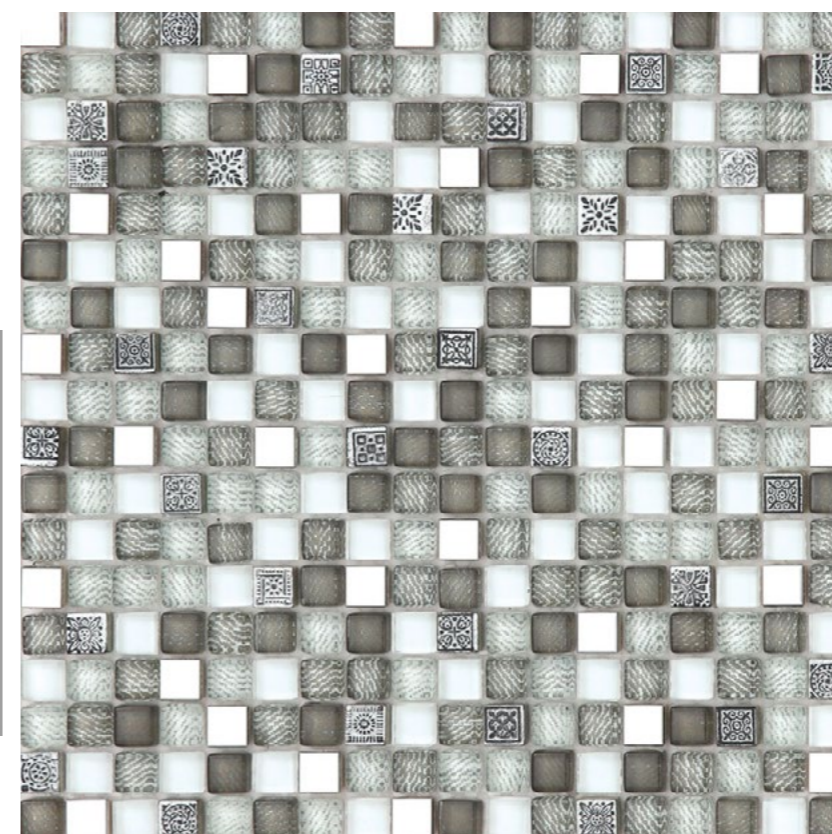

## POHLED NA DVEŘE NA TERASU

Lamino s dekorem dřeva na zásuvky ppod umyvadlem: Egger Dub Halifax přírodní, H1180 ST37, případně doladěno dle vybraného dekoru dlažby s dekorem dřeva

Dlažba v koupelně: Cementum šedá 60x60cm, mat, rektifikovaná

bílý matný obklad Rako Color One, 20x60cm, eventuálně i 30x60cm

Mozaika do koupelny: MIX šedá sklo,kov - 1,5x1,5cm

Boční stěna Strike pevná 100 cm, čiré sklo, chrom profil, Sprchové dveře Strike jednokřídlé 90 cm, čiré sklo, chrom profil - čistá šířka průchodu 58cm - **vyměnit za zástěnu z mléčného skla**