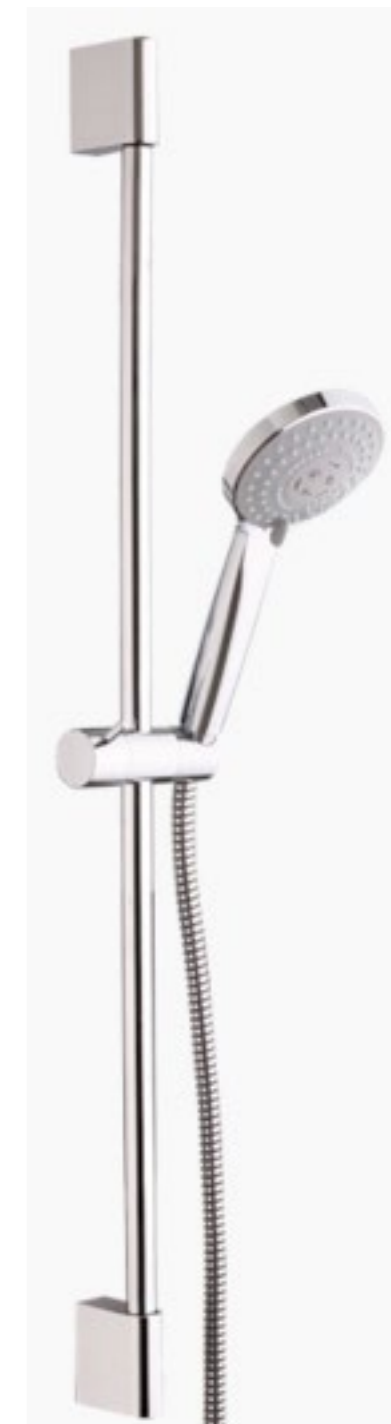

## POHLED NA ŠATNÍ SKŘÍŇ ZE ZADU - VAR. 1

Sprchová vanička obdélníková LIMNEW 100x90 cm, litý mramor

kombinovaný Cornelius 50x130 cm, chrom

Závěsné WC Shift, zadní odpad

Bidet Shift závěsný, vnitřní přívod

Geberit ovládací tlačítko Sigma

Umyvadlo na desku Triomini, 38,5x38,5 cm, bez přepadu

Vysoká umyvadlová baterie stojánková Candy s výpustí  
- vyměnit za baterii s kratším výtokem

Držák ručníků Divo 60 cm

Sprchová baterie nástěnná S-therm

Sprchový set Comfort 72 cm

Svítilno do podhledu S8 mini

## POHLED NA UMYVADLA