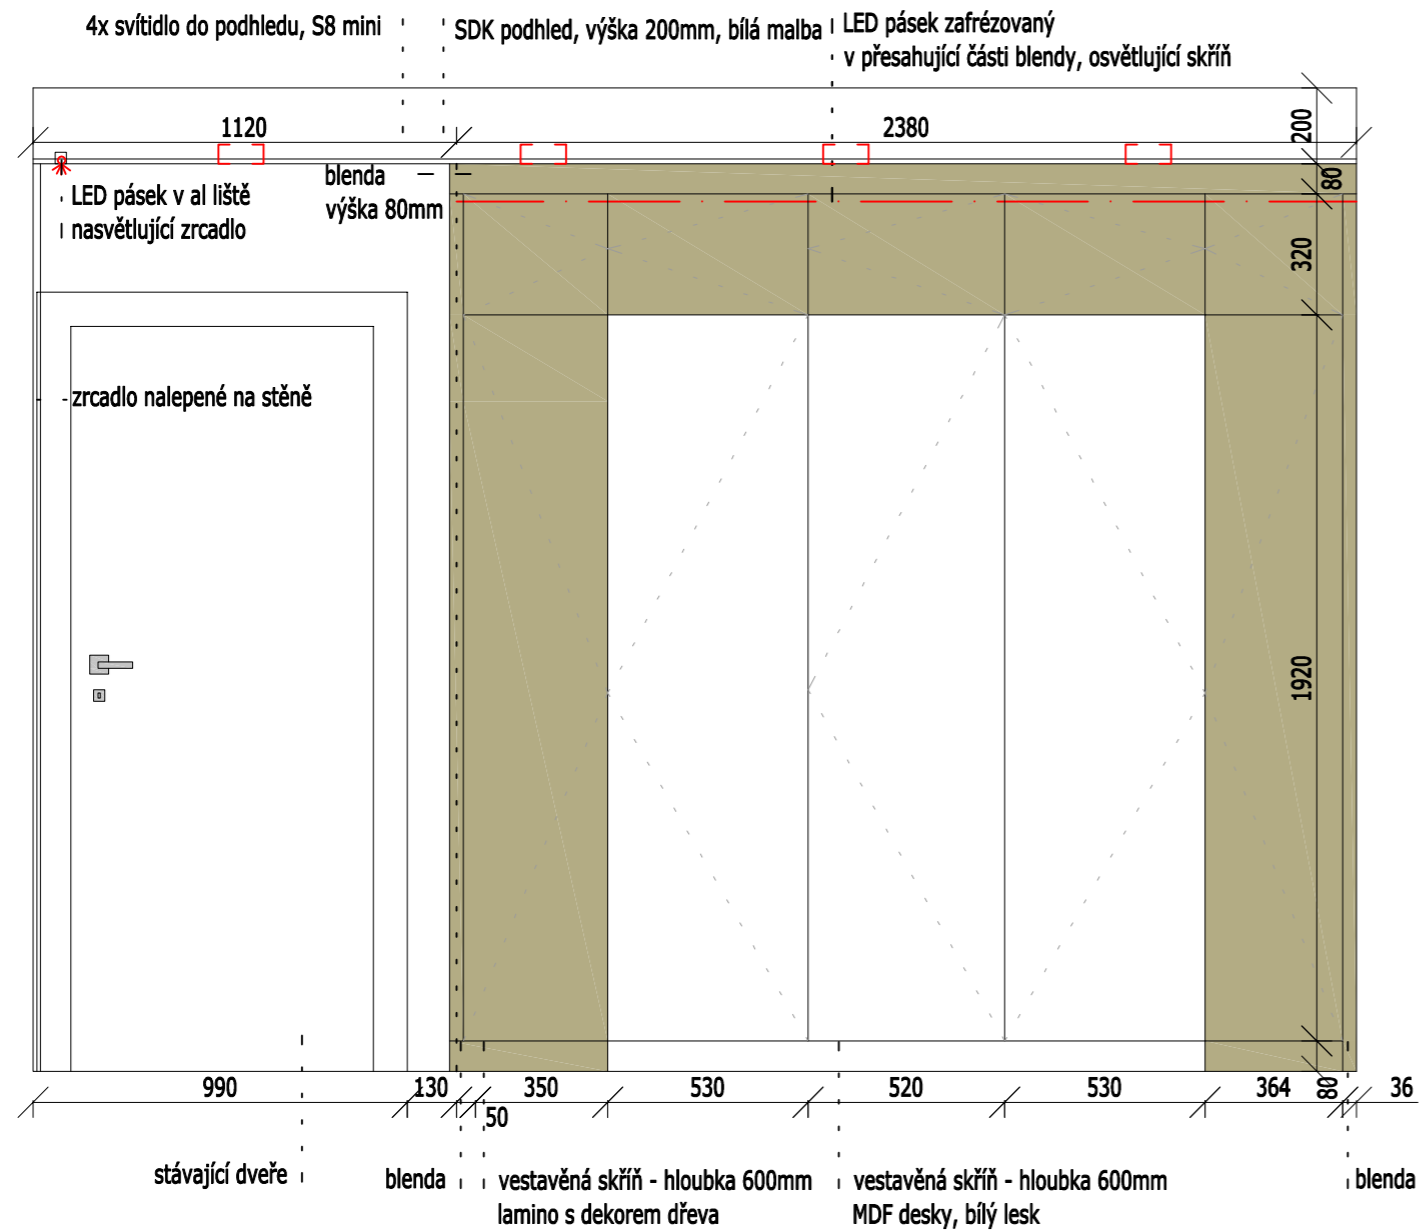

Samostatně stojící lednice Liebherr, rozměr:  
vxšxhl.:186cm x 75cm x 63cm

sklokeramická varná deska Siemens, šířka 60cm

vestavná trouba Siemens

vestavná mikrovlnná trouba Siemens, rozměr 594mm x 382mm

POZNÁMKA: Fialové římské rolety na menších oknech vyměnit za bílé závěsy

## POHLED NA OKNO

Čalouněná postel do ložnice - polstrin Dafné, matrace šířky 180cm, samostatně stojící noční stolek se zásuvkou, rozměr: 42x38x39cm

stolová podnož ke stolku pod TV, deska - kulatá deska z lamina