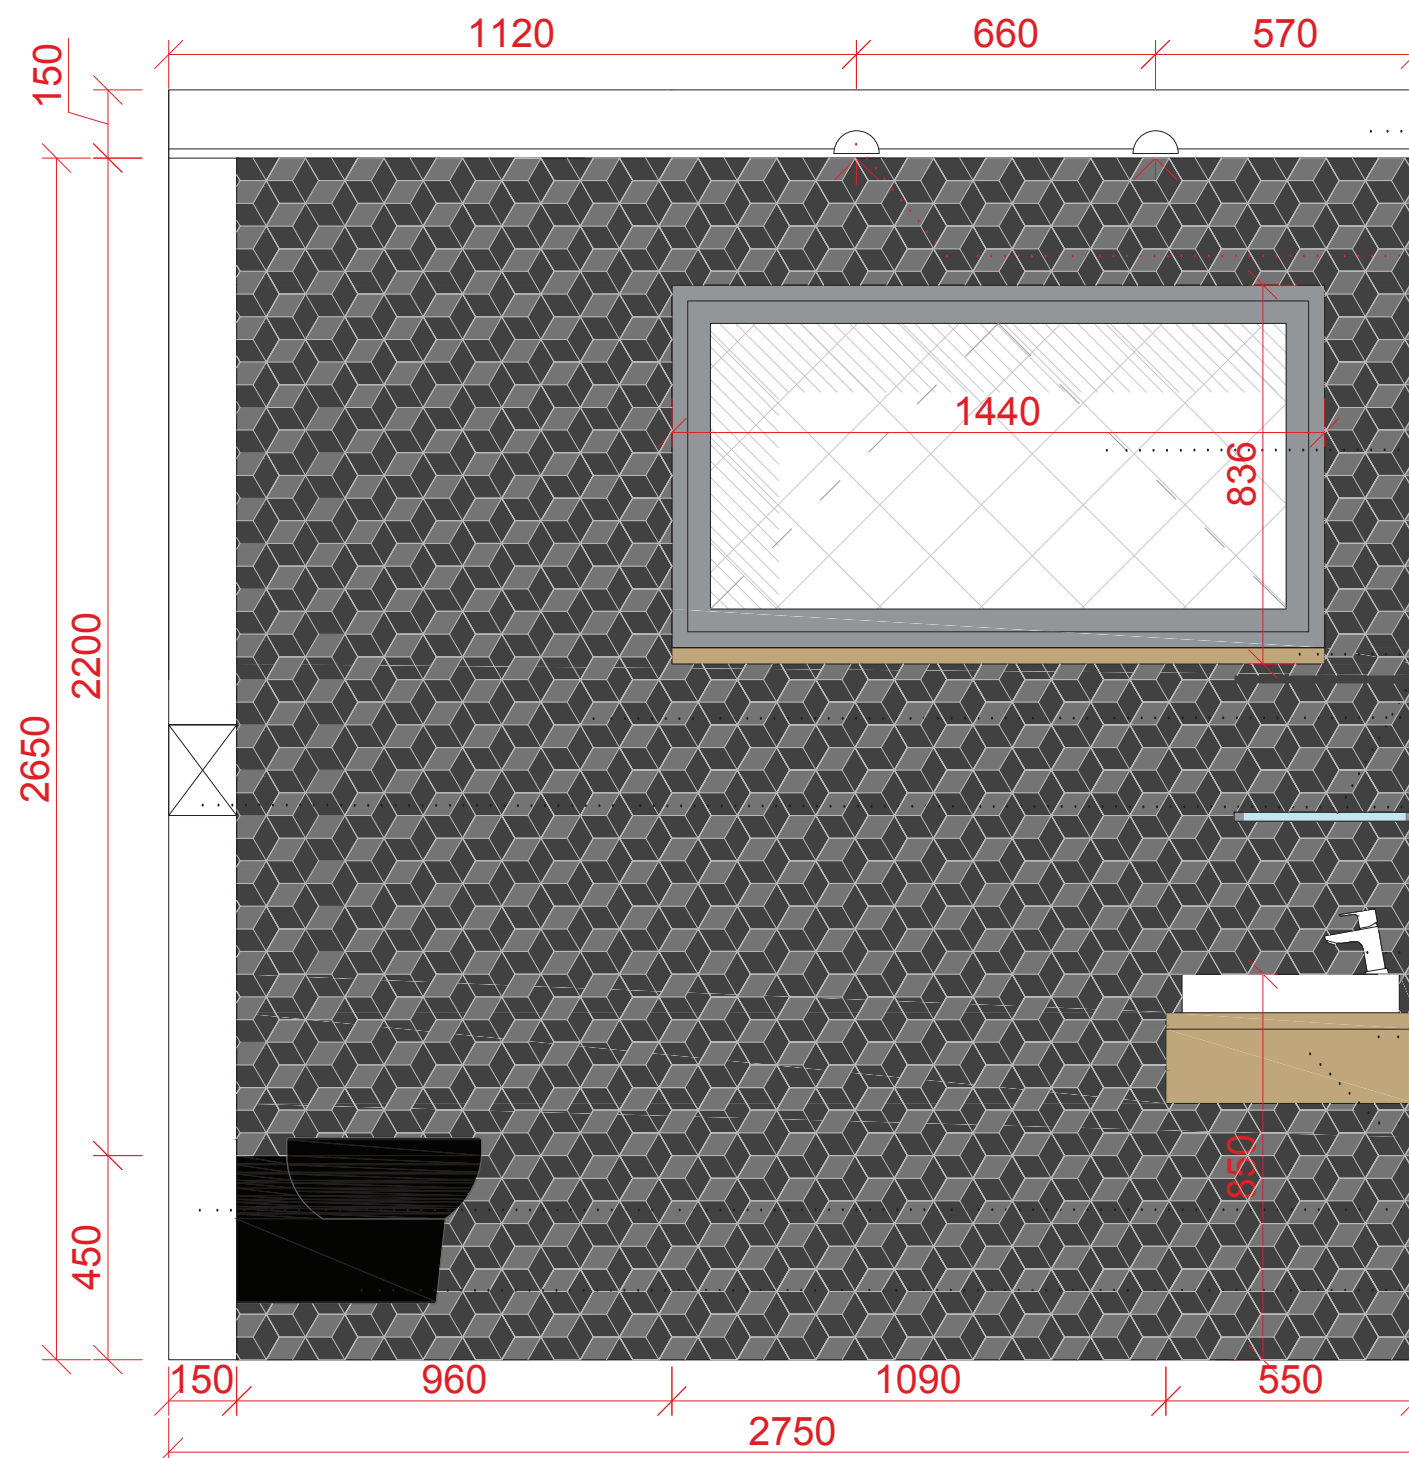

bílý SDK podhled,
tl.150mm

Rendl Red R10394/12 Vero
vestavné svítidlo

mléčné sklo, interiérová žaluzie stříbrná,
síťka proti hmyzu
3x skleněná police Jika 40cm, včetně držáku, chrom

parapet, lamino Kronospan Dub Slavonský tl.36mm

keramický obklad
RAGNO Landscape Mosaico Nero
tajná hygienická skříňka, SDK nika, dvířka lamino Inca
Gold 5516 PE, tip on Blum, hloubka 150mm, umístěna na
osu výklenku těsně nad geberitem

LUKA stojánková umyvadlová baterie bez výpusti,
chrom (LK02)

nábytkové umyvadlo KOLO Traffic L91520000
jeden centrální odpad

umyvadlová deska se zásuvkami, lamino Kronospan
Dub Slavonský 1390x500x200mm

Geberit Duofix - DUOFIX pro závěsné WC
111.300.00.5 + SDK předstěna

závěsné wc s integrovaným bidetem
CREAVIT, černé, sedátko Creavit KC3031 Black