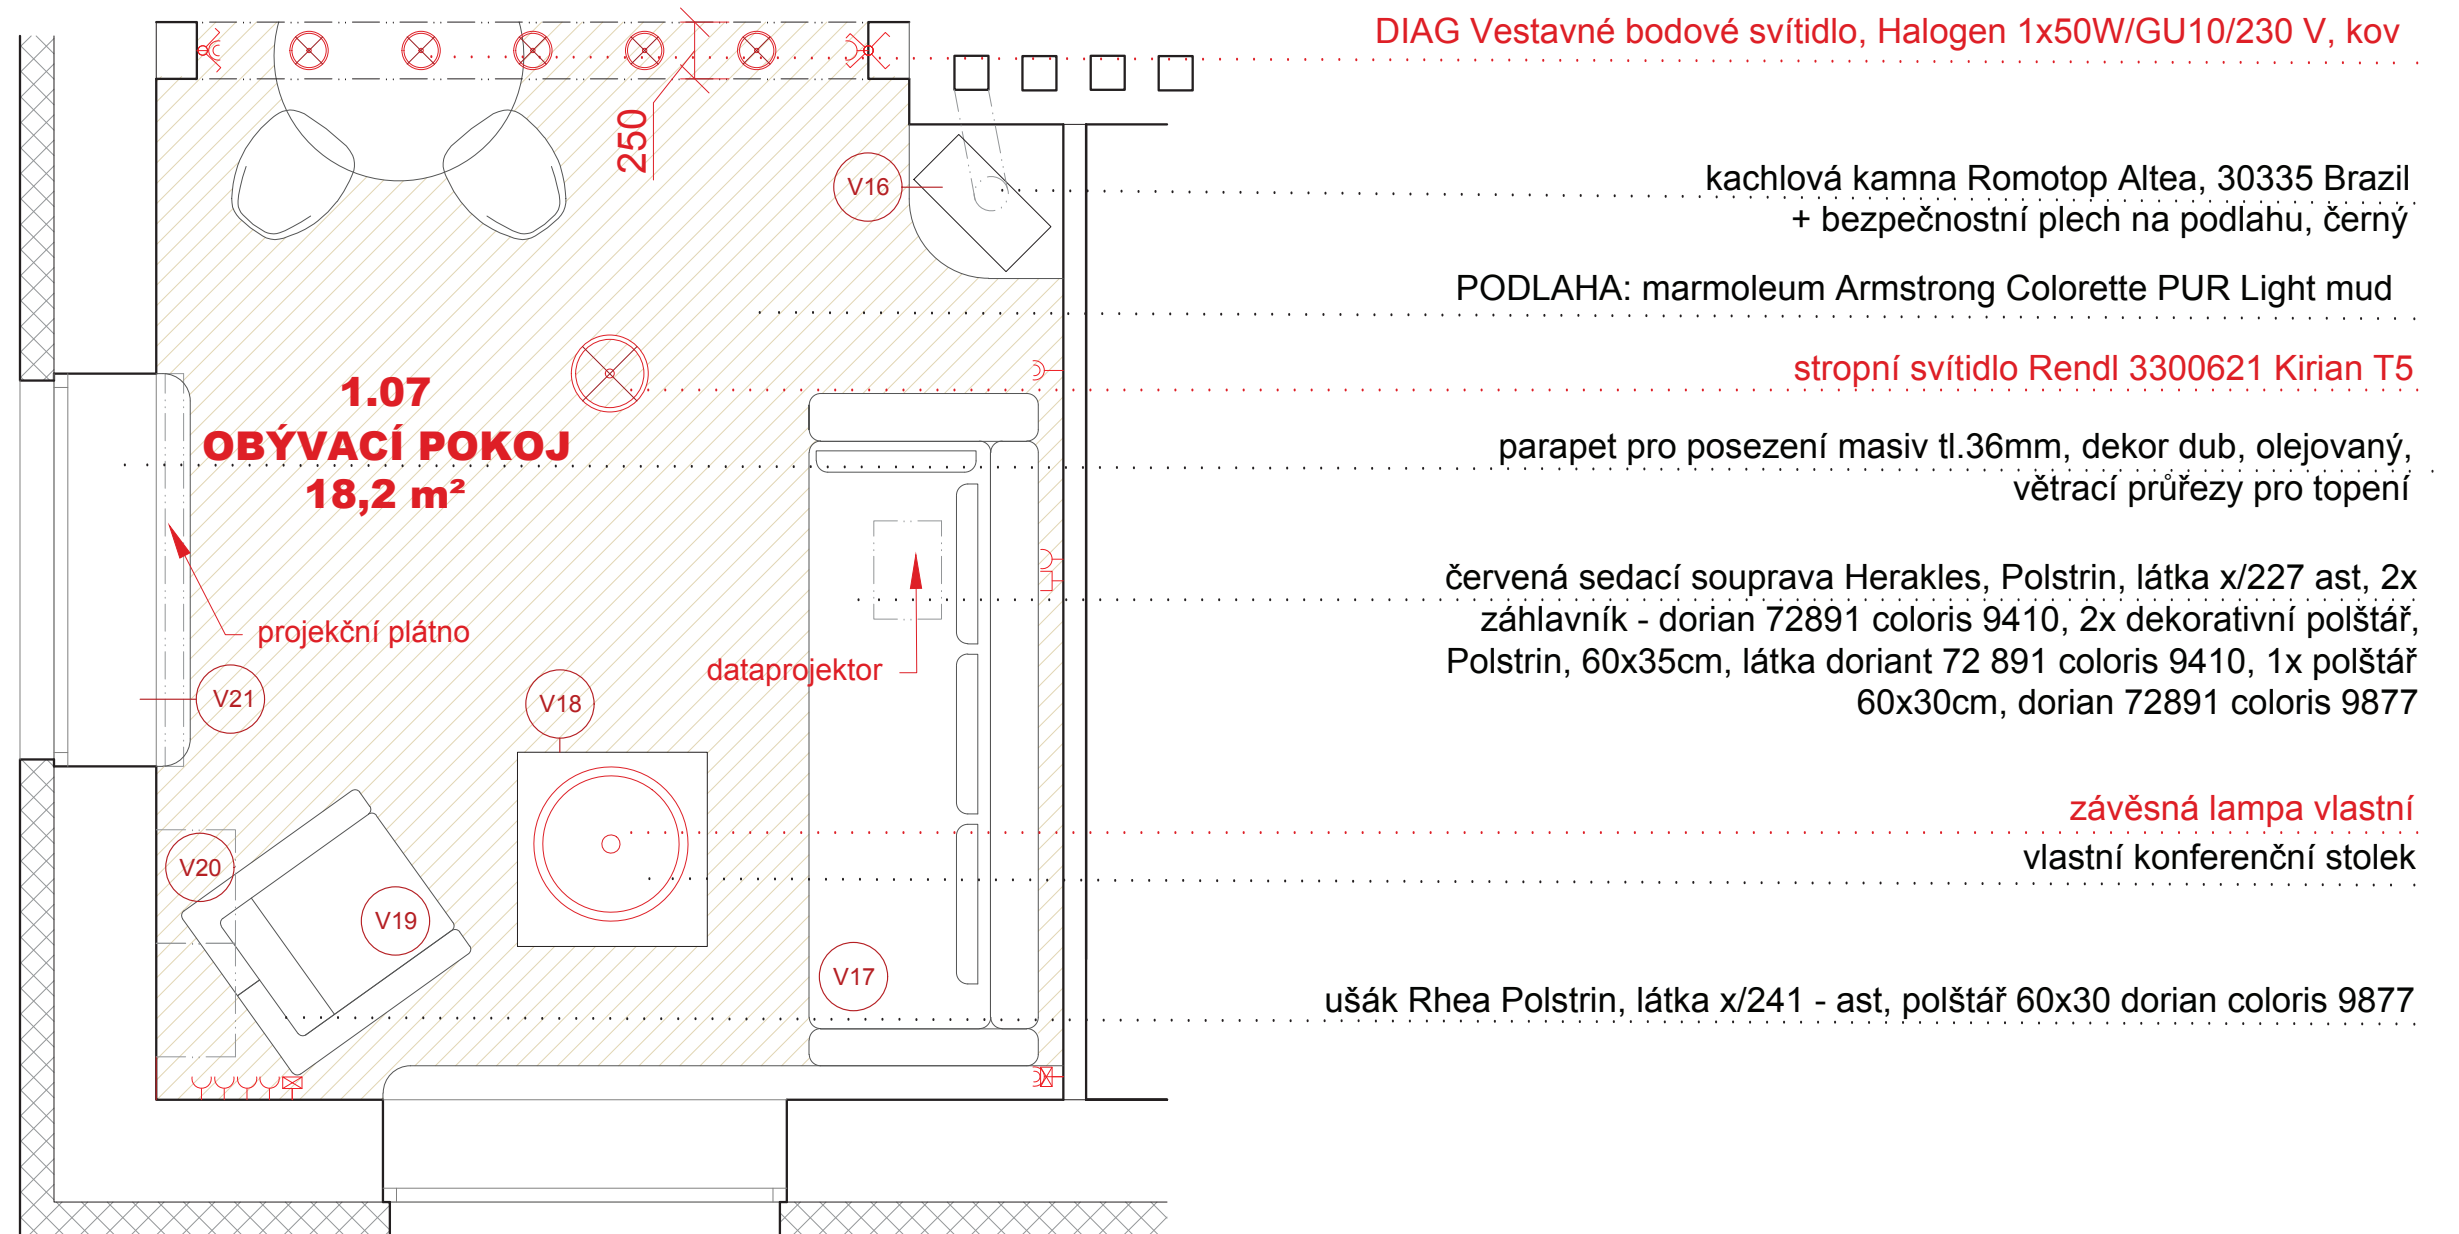

DIAG Vestavné bodové svítidlo, kov

deskové otopné těleso Korado Radik Plan 11 Klasik 1000x600mm

baterie Franke FC 0473 LEDA

ABB Levit bílé a šedé

marmoleum - Colorette PUR 137-043 Light mud

nátěr Dulux - roman stone 4