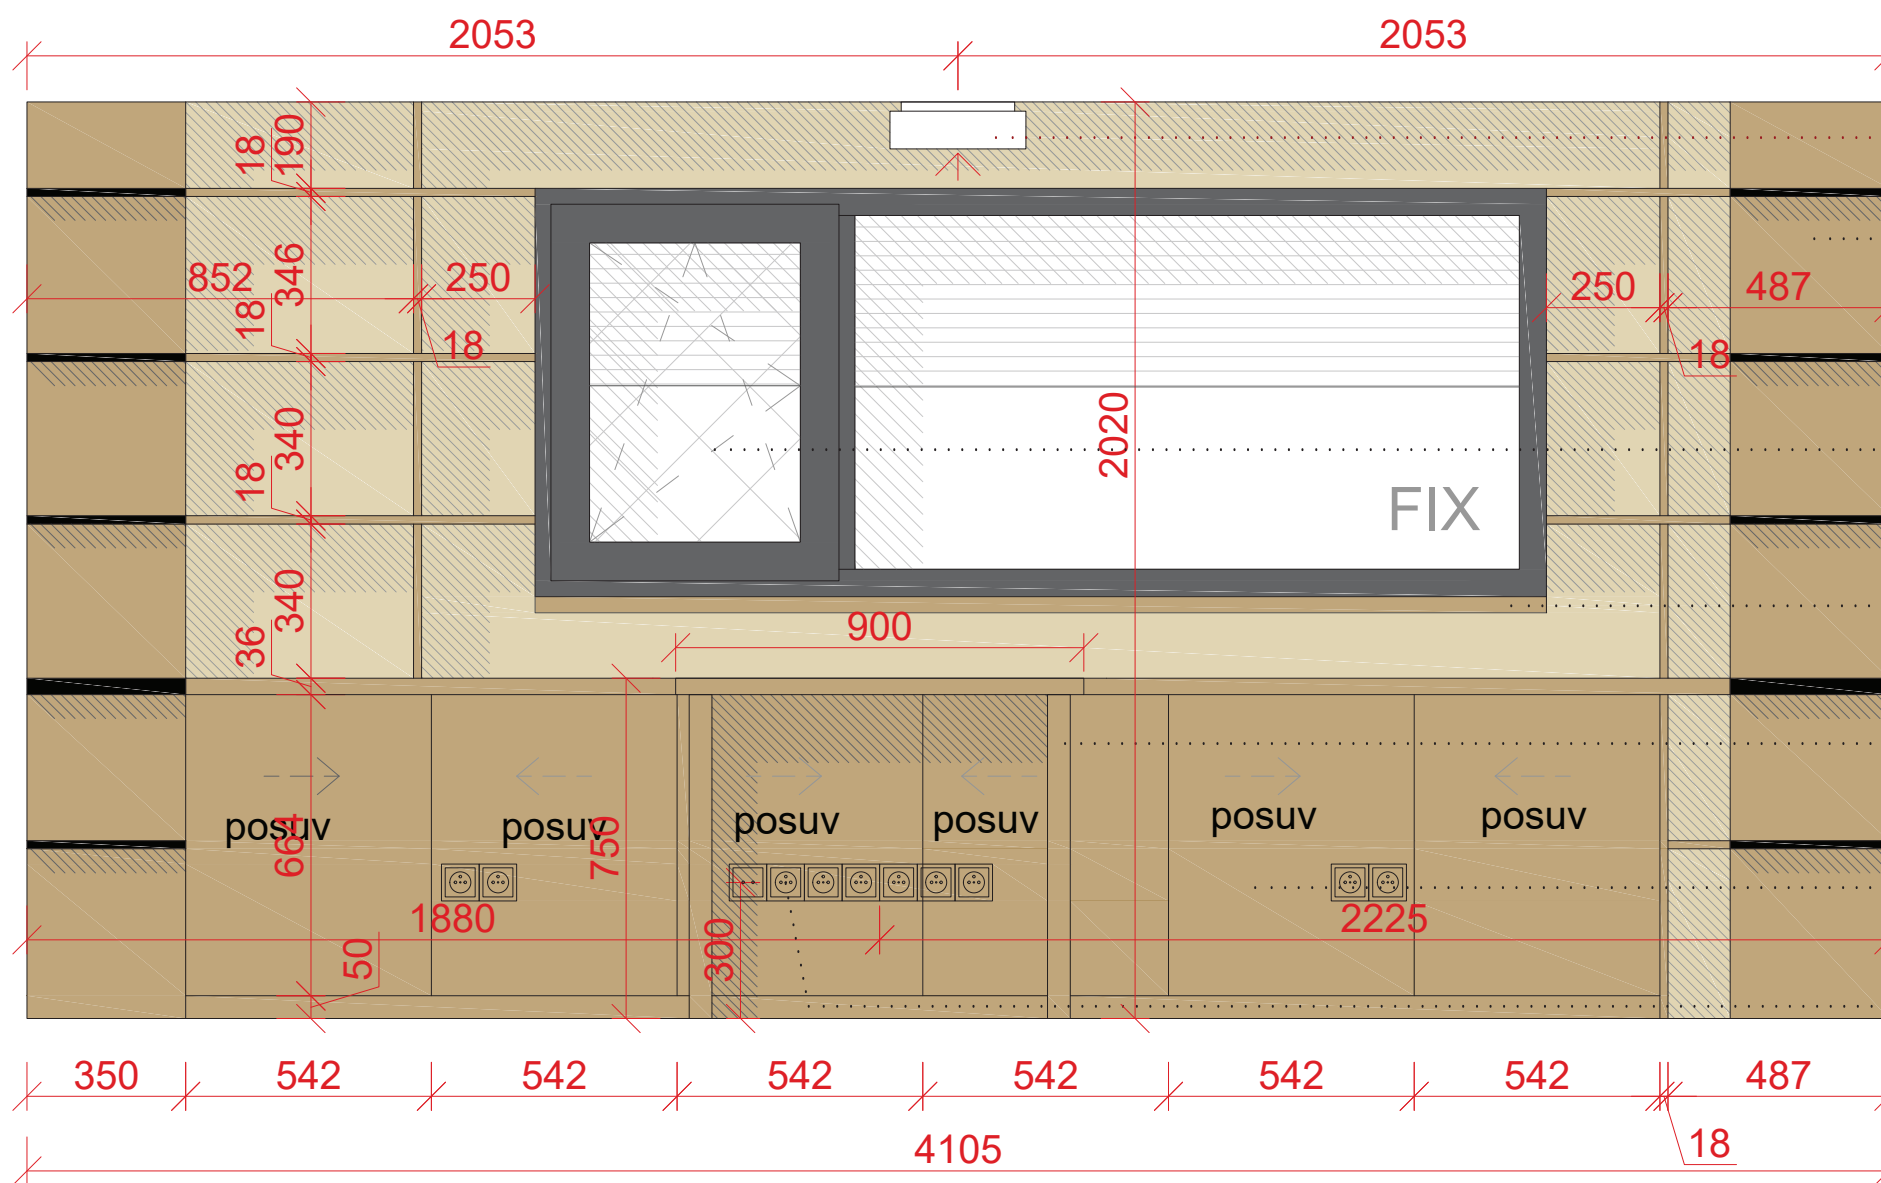

sušička Whirlpool HSCX 80530

* KNIHOVNA BUDE UKONČENA ZAOBLENÝMI ROHY R = 250MM

- Osmont 44700 Elsa 1
IN-12B12/023 přisazené svítidlo
- knihovna, lamino Kronospan,
dub slavonský, 18mm, kotveno
do stěny ocelovými úhelníčky
- interiérová žaluzie stříbrná, síťka
proti hmyzu na otevíravém křídle
- parapet masiv tl.36mm
dub, olejovaný
- pracovní stůl vycházející z
police, 160x90cm, lamino
Kronospan, dub slavonský
- úložné police, lamino kronospan dub
slavonský tl. 36-18mm, posuvné dvířka
- zásuvka ABB levit bílá, vlastní
el. obvod