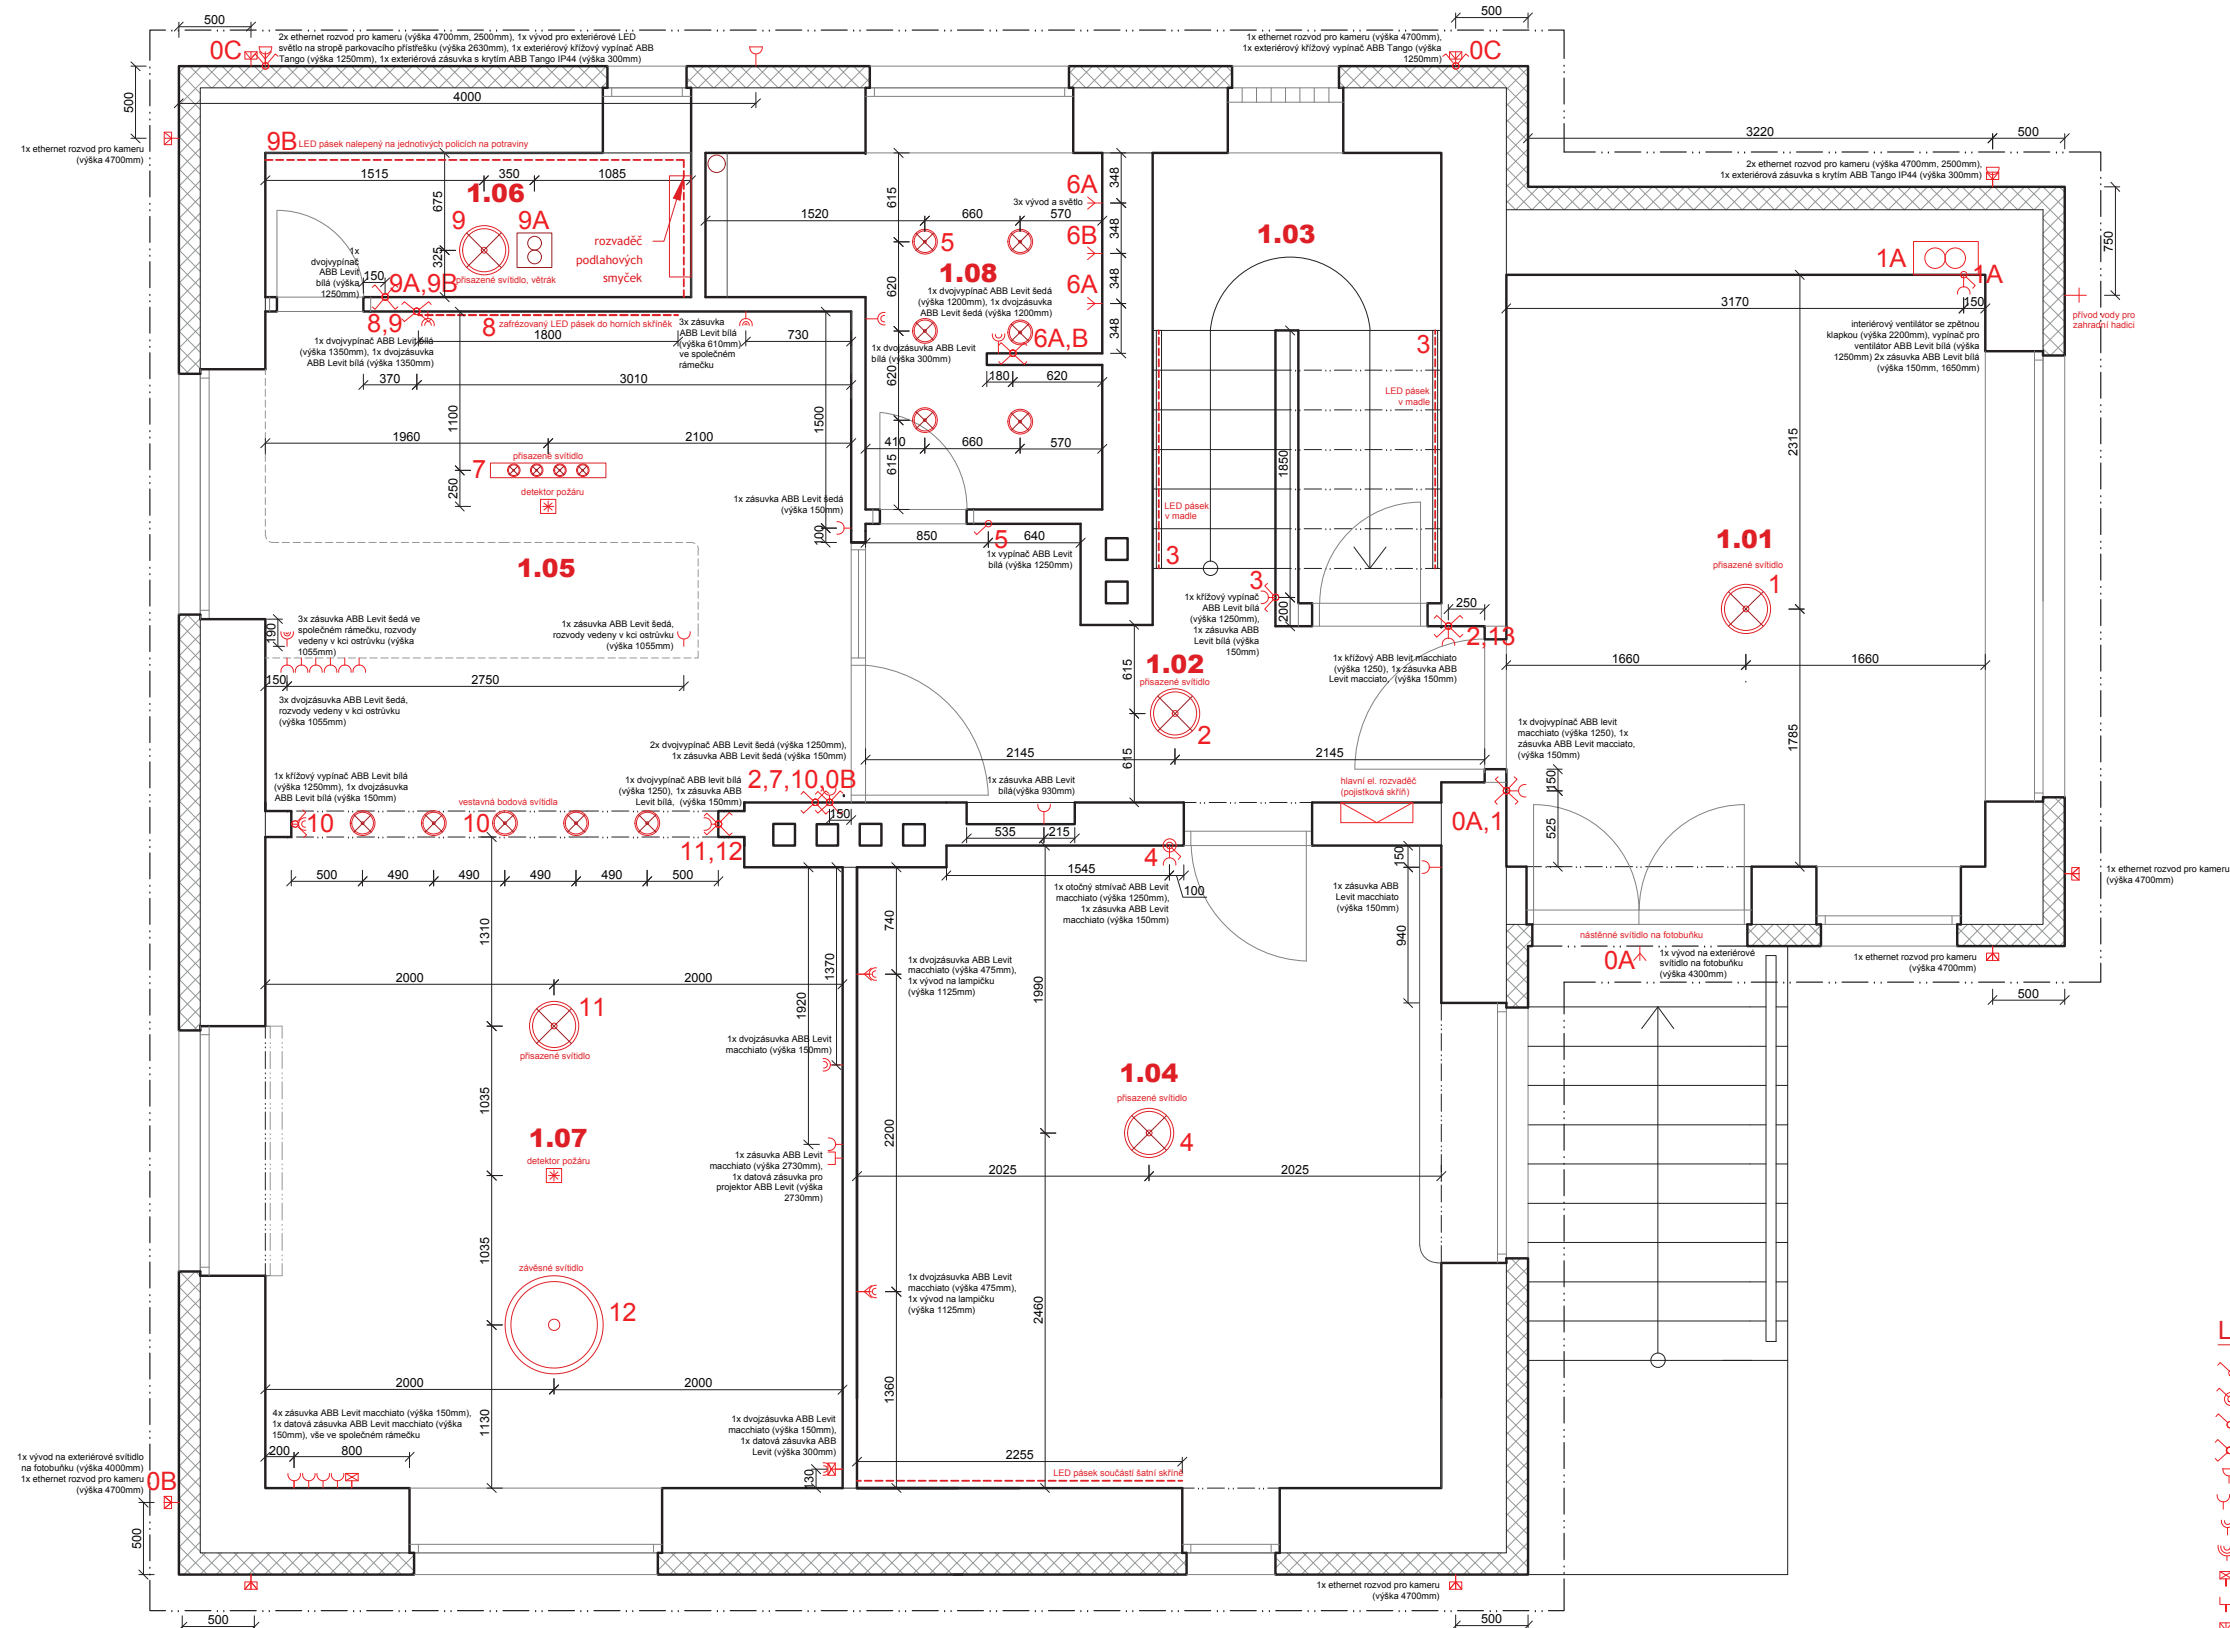

LEGENDA ZNAČEK

- jednoduchý vypínač
- otočný stmívač
- dvojvypínač
- jednoduchá zásuvka
- zásuvky vedle sebe ve společném rámečku
- dvojjásuvka
- trojjásuvka
- datová zásuvka
- TV zásuvka
- ethernet rozvod pro kameru
- vývod na světlo
- detektor požáru
- detektor plynu
- exteriérová zásuvka s krytím

* ethernet rozvody kamer připojeny na server v dílně 0.07

* v místnosti 1.06 budou police pro ukládání potravin opatřeny podsvětlením LED pásky