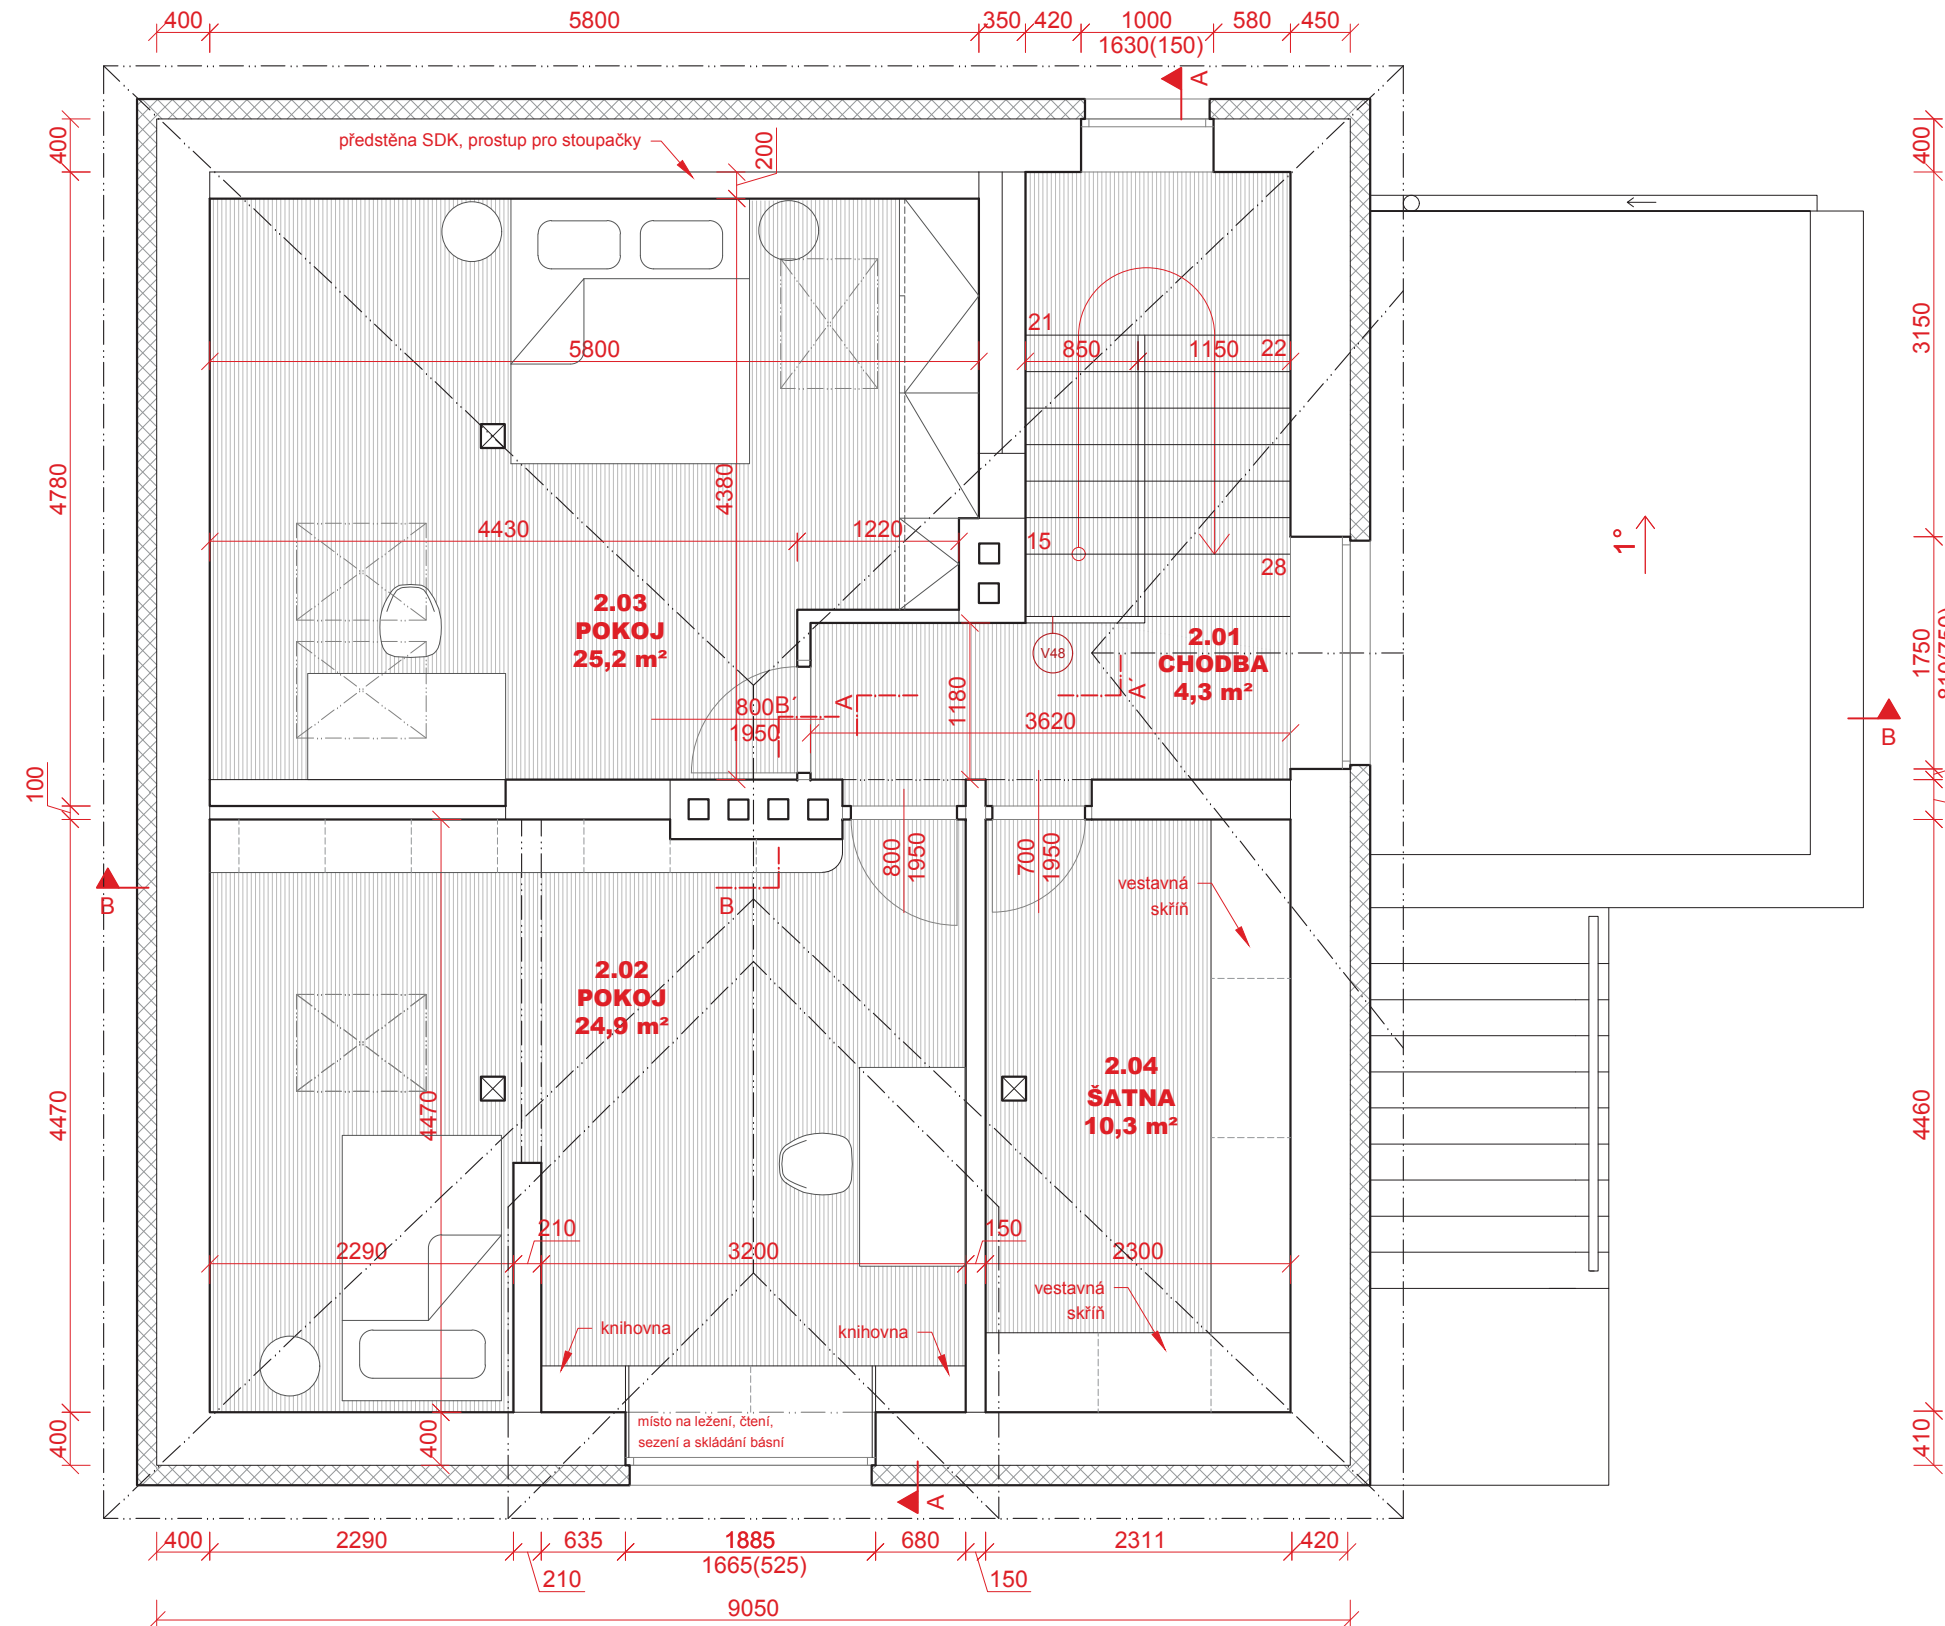

LEGENDA MÍSTNOSTÍ

OZN.	MÍSTNOST	M²
2.01	CHODBA	4,3
2.02	POKOJ	24,9
2.03	POKOJ	25,2
2.04	KOMORA	10,3

LEGENDA MATERIÁLŮ

	STÁVAJÍCÍ KONSTRUKCE
	FASÁDNÍ ZATEPLENÍ

- PŘESNÁ SPECIFIKACE A TLOUŠTKA FASÁDNÍHO ZATEPLENÍ BUDE URČENA VÝPOČTEM
- PŘESNÁ SPECIFIKACE A TLOUŠTKA ZATEPLENÍ STŘECHY BUDE URČENA VÝPOČTEM
- V CELÉM POKROVÍ BUDOU NOVÉ SDK PODHLEDY