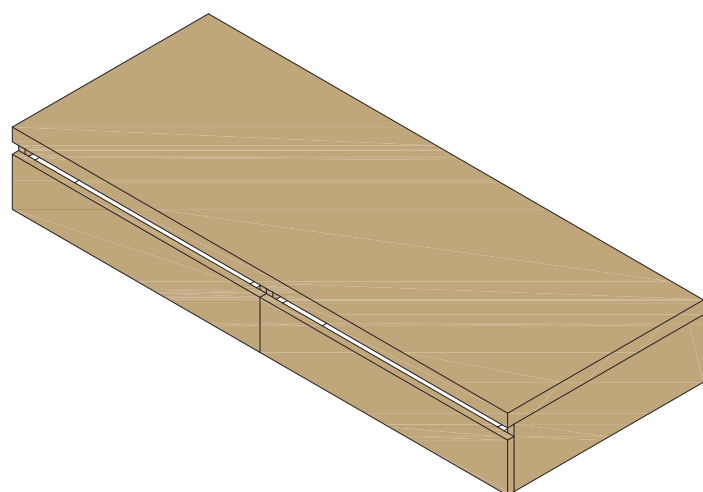

KOUPELNA 1.08

- skříňka pod umyvadlo

AXONOMETRIE

- deska pod umyvadlo se dvěma výsuvy
- výsuvy odsazeny - prostor pro sifon baterie mezi němi
- mezera 30mm pro otevírání (namísto madla)

MATERIÁL:

- lamino Kronospan Dub Slavonský 5501 SN
- tloušťky 18mm, 36mm