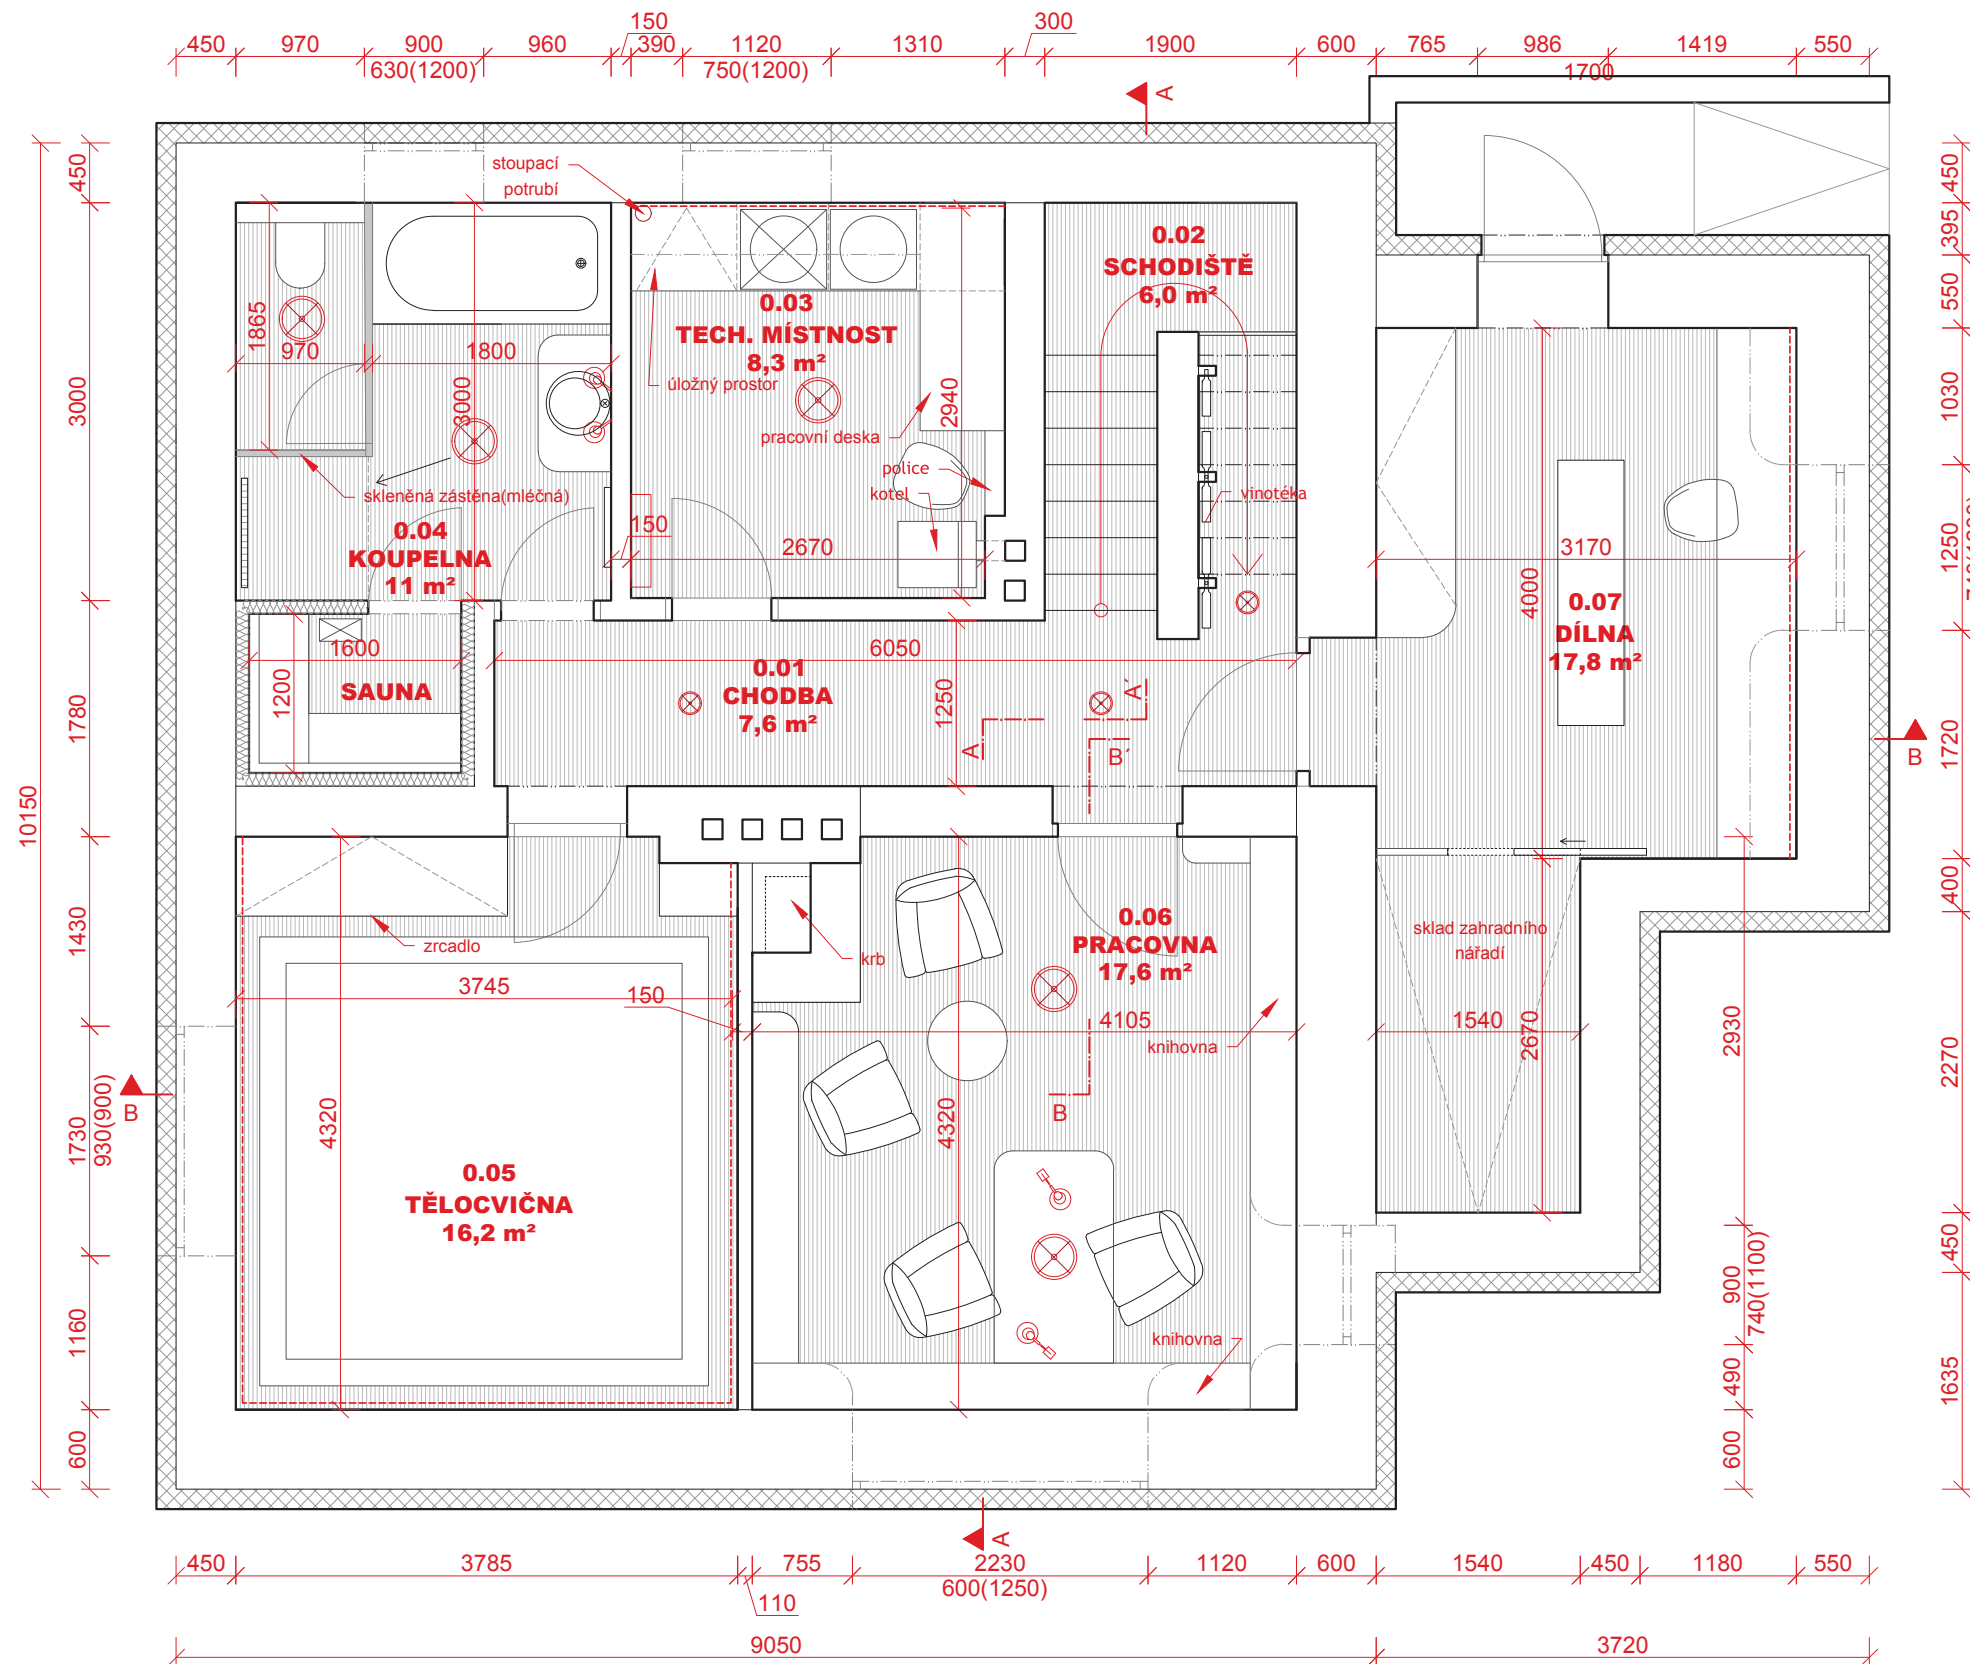

LEGENDA MÍSTNOSTÍ

OZN.	MÍSTNOST	M²
0.01	CHODBA	7,6
0.02	SCHODIŠTĚ	6,0
0.03	TECH. M.	8,3
0.04	KOUPELNA	11,0
0.05	TĚLOCVIČNA	16,2
0.06	PRACOVNA	17,6
0.07	DÍLNA	17,8

LEGENDA MATERIÁLŮ

	STÁVAJÍCÍ KONSTRUKCE
	FASÁDNÍ ZATEPLENÍ

* PŘESNÁ SPECIFIKACE A TLOUŠŤKA FASÁDNÍHO ZATEPLENÍ BUDE URČENA VÝPOČTEM