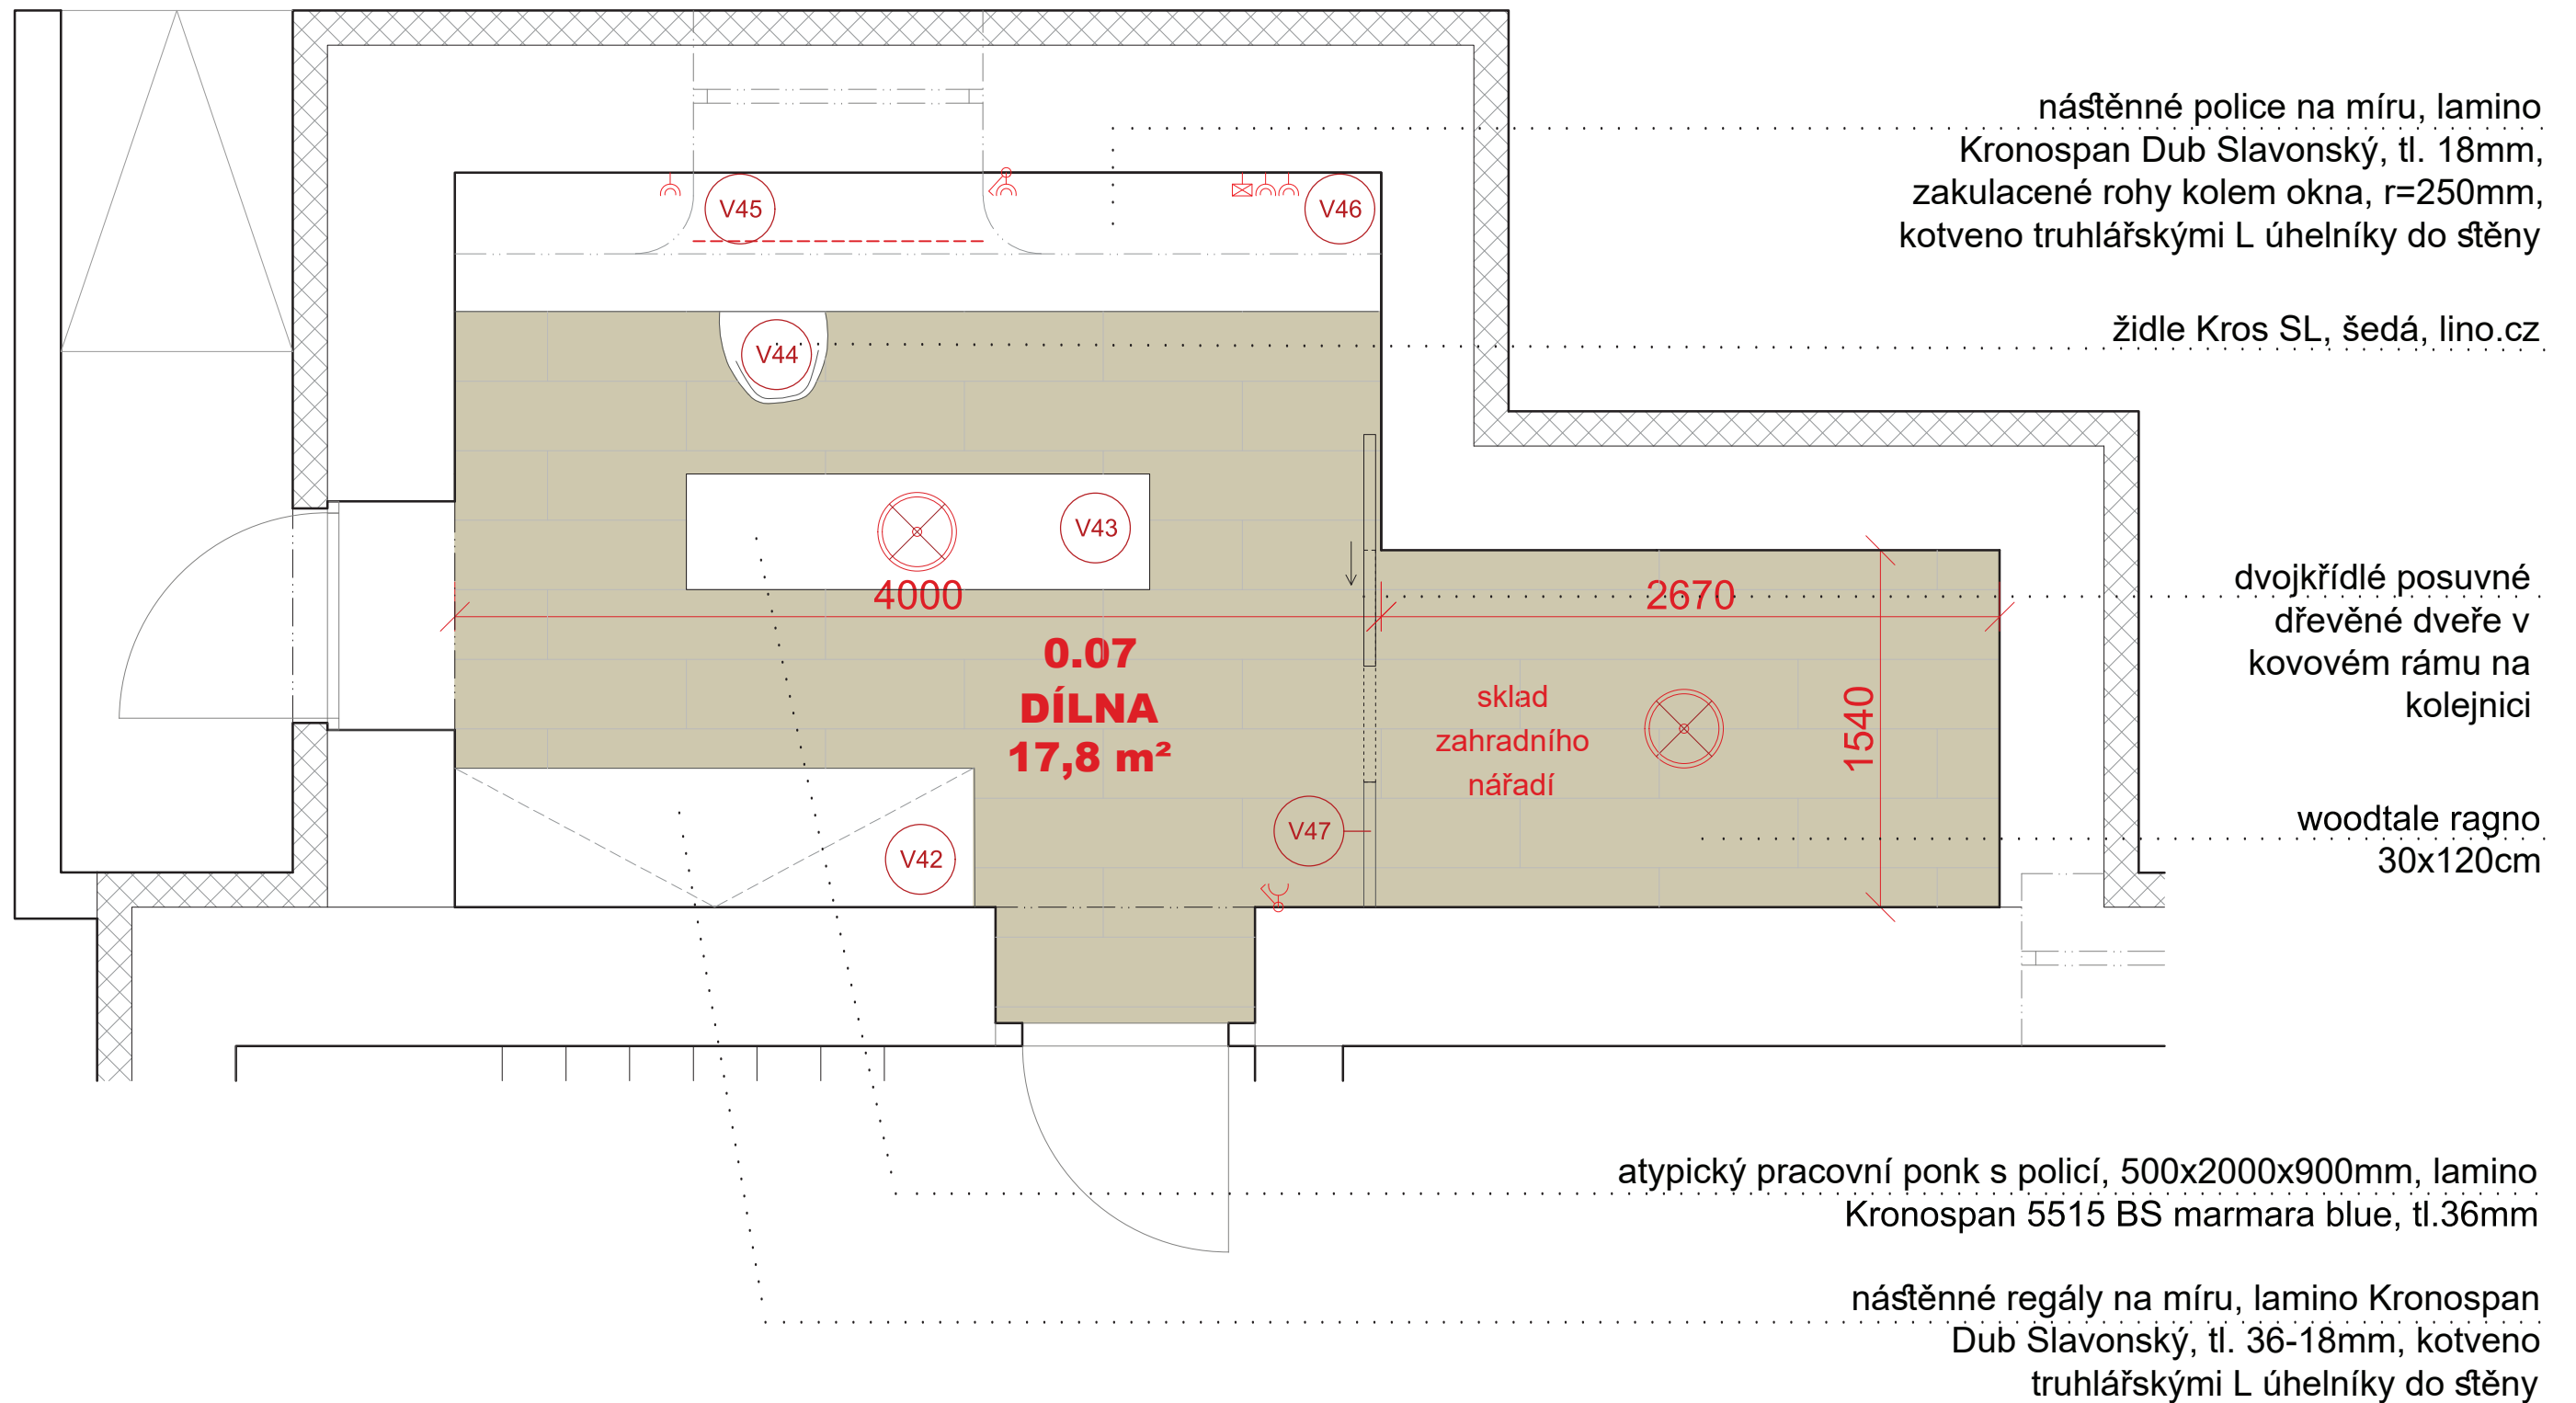

Zrcadlo Stockholm, IKEA