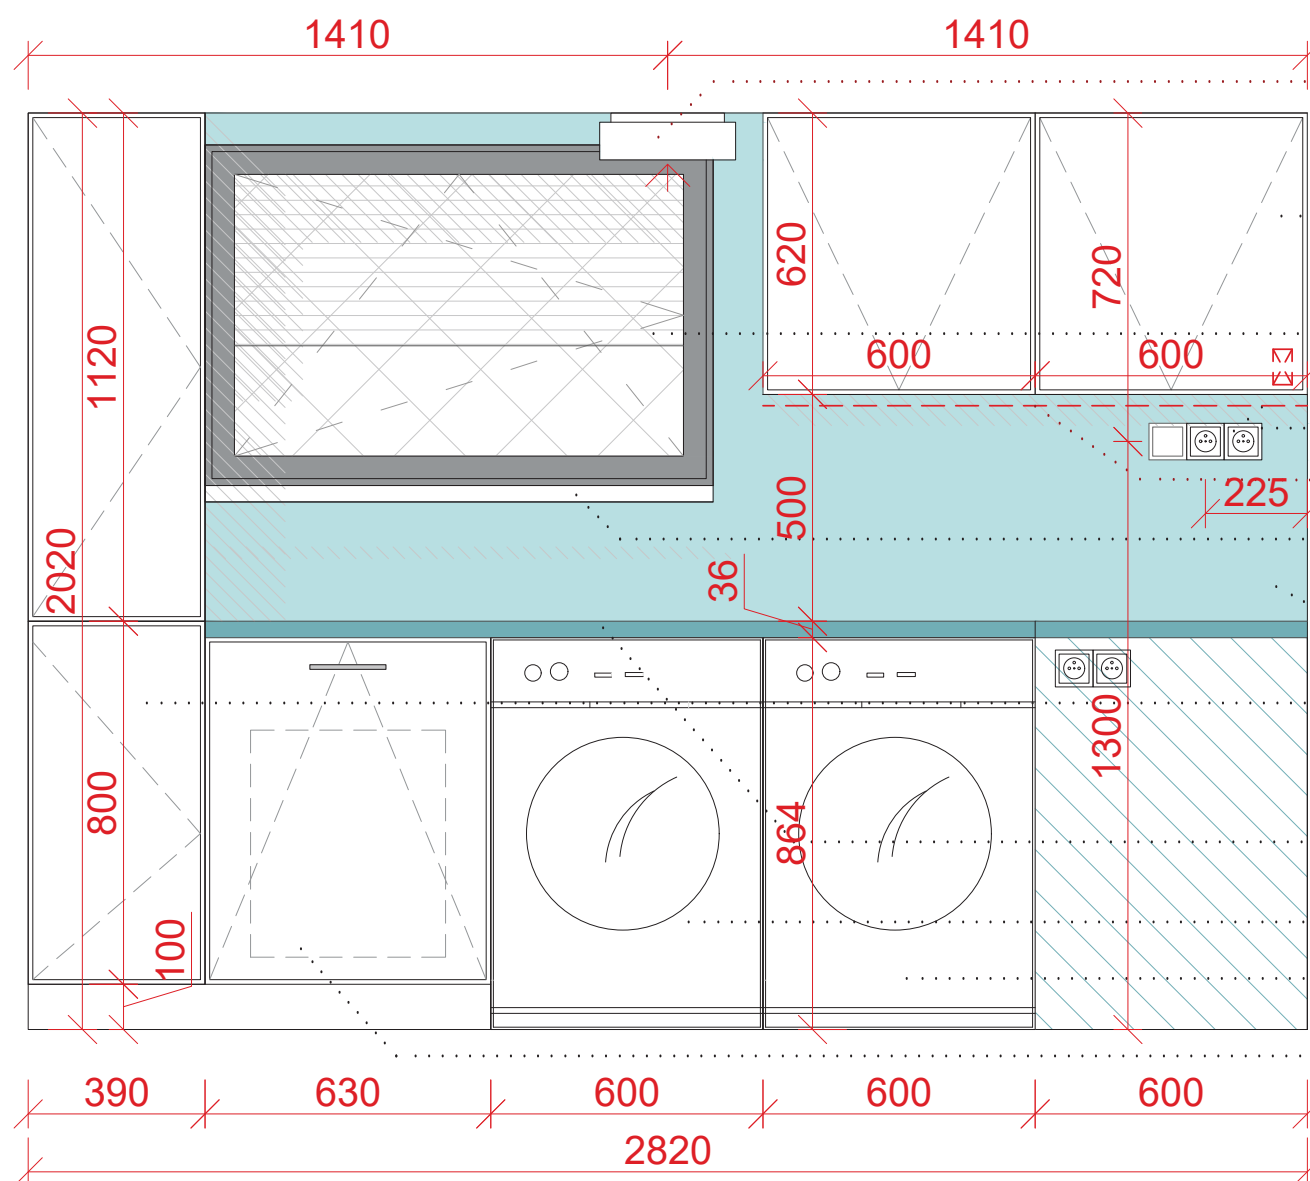

Osmont 44700 Elsa 1
IN-12B12/023 přisazené svítidlo

korpus i dvířka Kronospan Pearl White
8100SM, otevírání tip on Blum, bílá

interiérová žaluzie stříbrná, síťka proti hmyzu

zásuvky a vypínač ABB Levit, bílá

zafrézovaný LED pásek, trafo

systémový parapet bílý Kronospan
Pearl White 8100SM, tl. 36mm

barva Dulux Javan Dawn 5 13BG 72 / 151

úložná skříň s policemi, korpus i dvířka
Kronospan Pearl White 8100SM,
otevírání tip on Blum, bílá

pracovní deska Egger U538 ST15 oceán, tl.36mm

pračka Whirlpool AWO/C 63201

sušička Whirlpool HSCX 80530

prádelní koš DF 0000.8115, chrom k přichycení
na dvířka 500mm 500 430 290