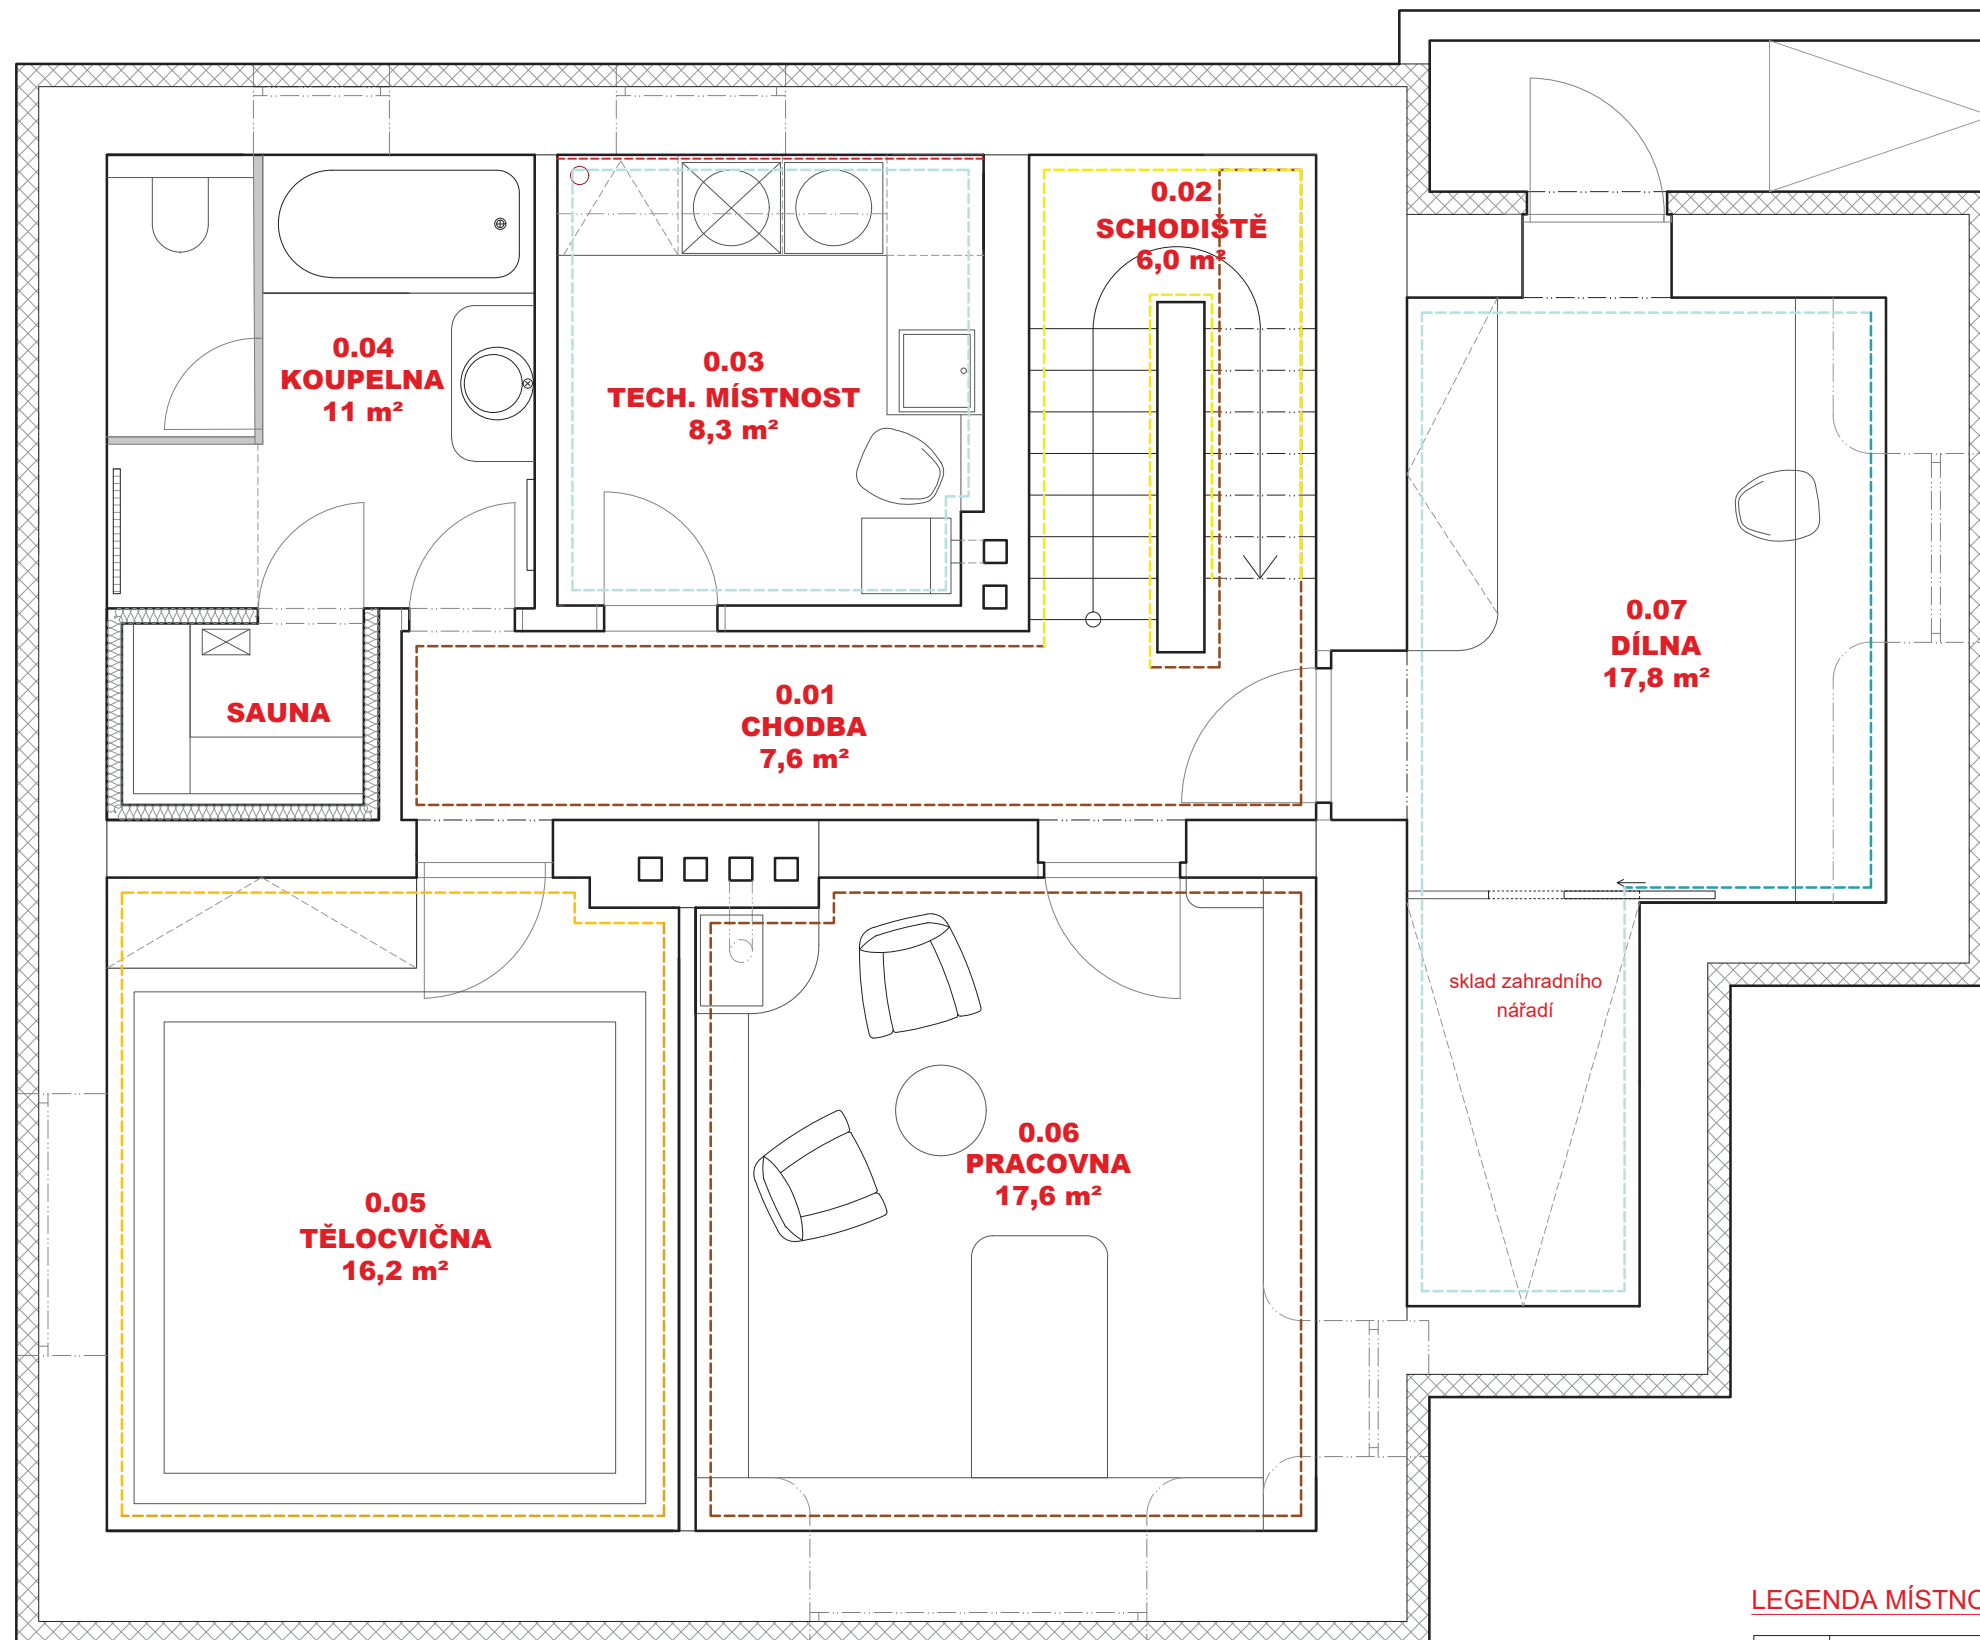

nátěr Dulux Javan Dawn 5 13BG 72 / 151

lamino Kronospan - dub slavonský 5501 SN

Osmont 44700 Elsa 1 IN-12B12/023 přisazené svítidlo

LEGENDA BAREVNÝCH NÁTĚRŮ

- --- Dulux Banana dream 4 53YY83/348
- --- Dulux Banana dream 2 41YY69/742
- --- Dulux Roman stone 4 90YR66/070
- --- Dulux Javan Dawn 5 13BG 72 / 151
- --- Dulux Javan Dawn 1 17BG 36 / 333
- --- Dulux Delhi Bazaar 6 45YY69/614

LEGENDA MÍSTNOSTÍ

OZN.	MÍSTNOST	M²	PODLAHA	S.VÝŠKA	STĚNY
0.01	CHODBA	7,6	MARMOLEUM	2,020	ROMAN STONE 4
0.02	SCHODIŠTĚ	6,0	STĚRKA	2,020	DELHI BAZAAR 6
0.03	TECH. M.	8,3	DLAŽBA	2,020	JAVAN DAWN 5
0.04	KOUPELNA	11,0	DLAŽBA	2,020	KERAM. OBKLAD
0.05	TĚLOCVIČNA	16,2	MARMOLEUM	2,020	BANANA DREAM 2, 4
0.06	PRACOVNA	17,6	MARMOLEUM, KOBEREK	2,020	ROMAN STONE 4
0.07	DÍLNA	16,8	DLAŽBA	1,700	JAVAN DAWN 1, 5