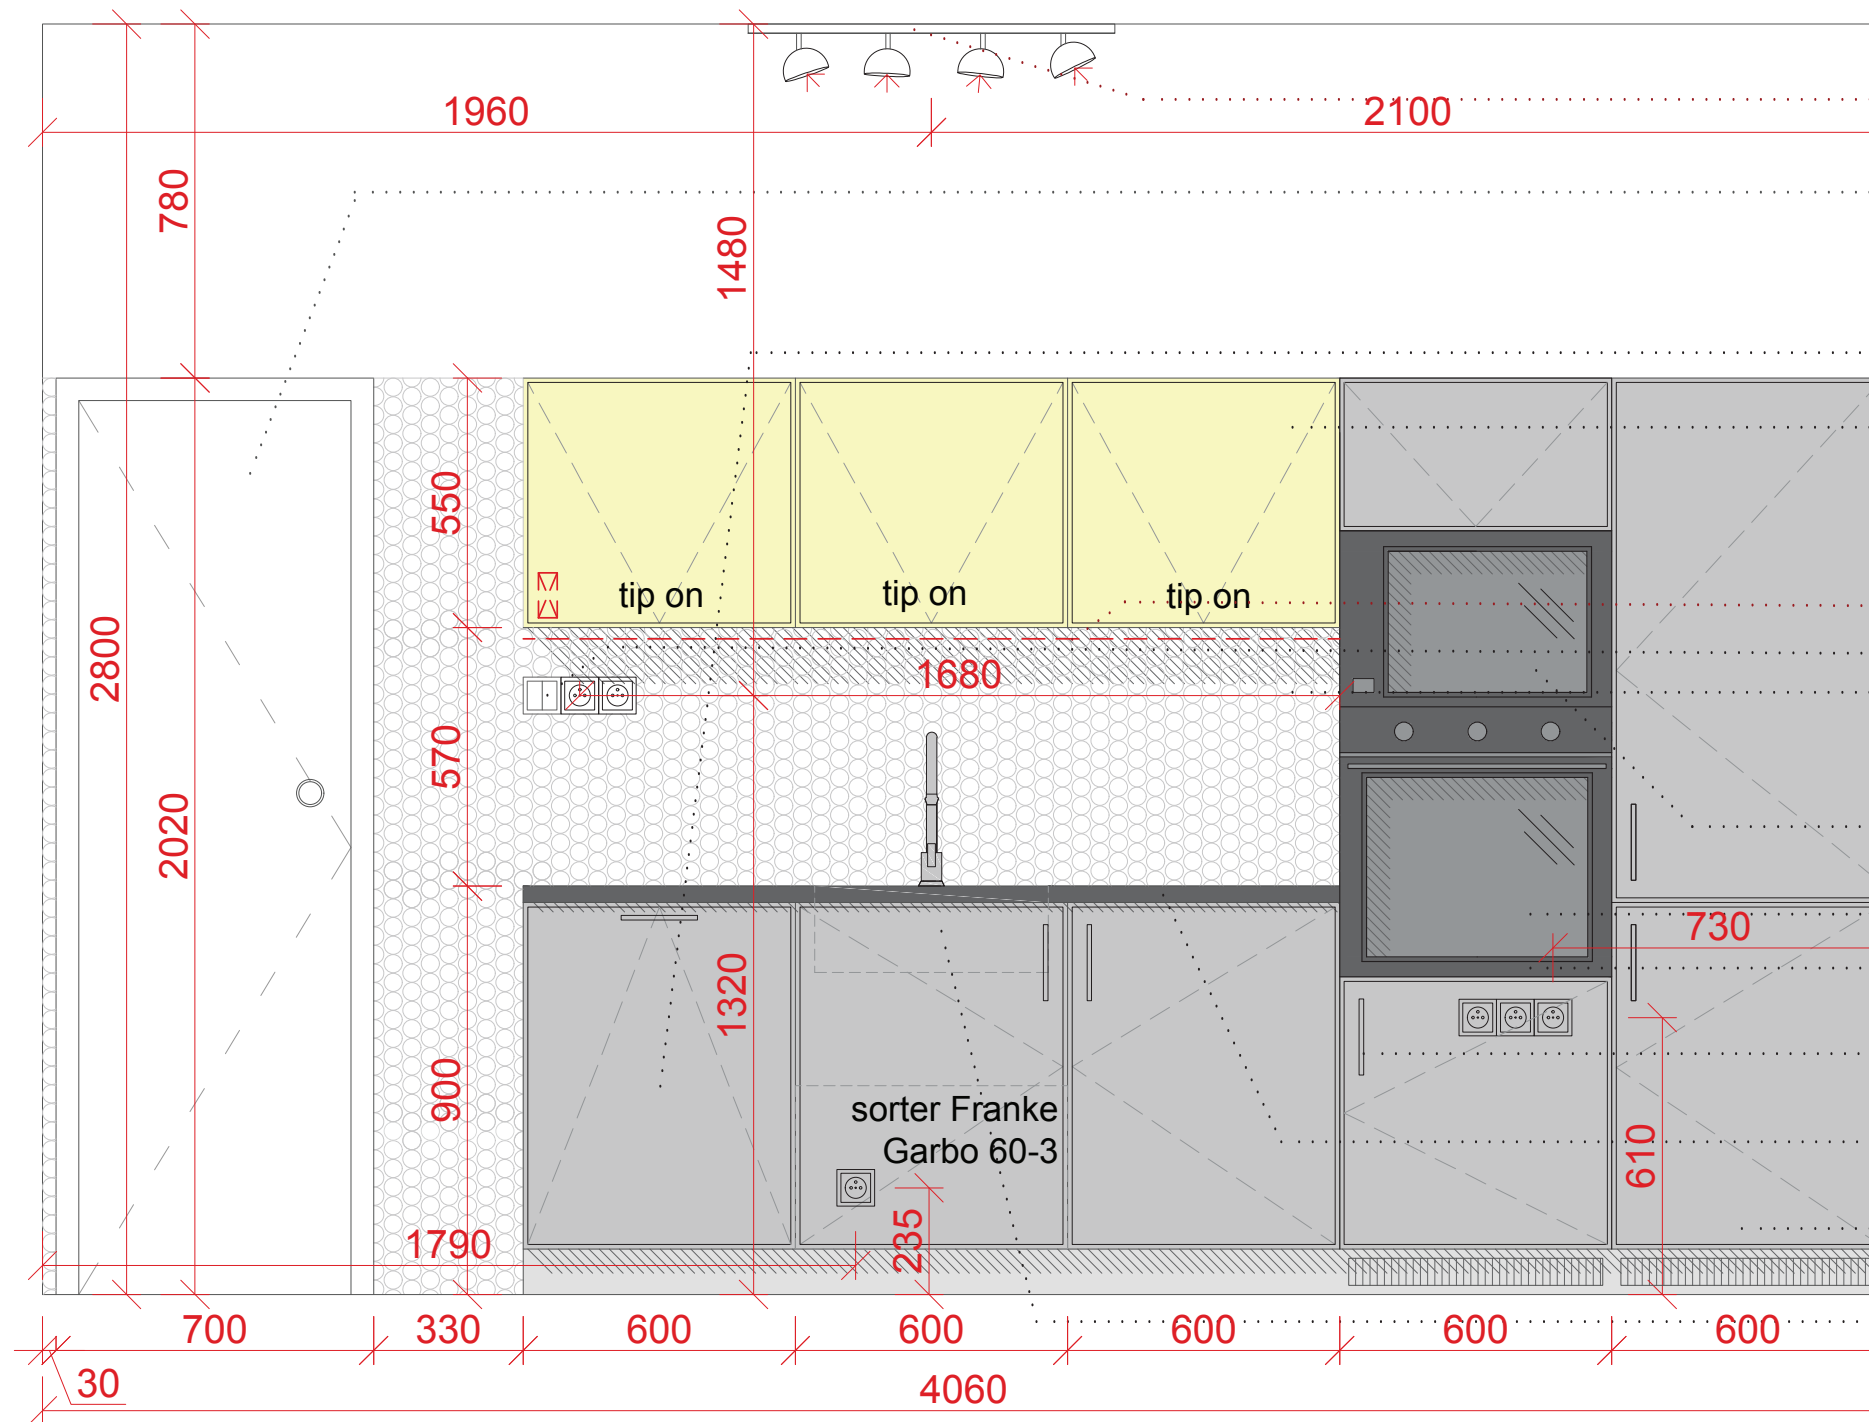

- Philips 55674/17/16 - Bodové světlo ECOMOODS 4xGU10/10W
- interiérové dveře Prům Standart lak bílá, ocelové zárubně bílý lak, Cobra koule na dveře Victory, otočná-otočná, matný nikel
- myčka nádobí Whirlpool ADG 6240/1 A++FD
- korpus Kronospan Pearl White 8100SM, dvířka Kronospan lemon Sorbet 7123 BS, otevírání tip on Blum, bílá
- zafrézovaný LED pásek+trafo
- zásuvky, vypínač ABB Levit, bílá
- keramická mozaika kolečka, bílá, Premium Mosaic, šedá spárovací hmota
- mikrovlnná trouba Whirlpool AMW 140 NB
- trouba Whirlpool AKZ 6230 NB
- kombinovaná chladnička Whirlpool ART 6610/A++
- úchytky 2183-168 ZN1, chrom lesk, 104mm
- pracovní deska tl.36mm, Corian Shale, zaoblené rohy, přesah 20mm
- korpus i dvířka Kronospan Manhattan Grey 0540 PE
- kuchyňský dřez Franke Sirius - SID 611 Tectonite Černá, kuchyňská baterie Franke FC 0473 LEDA s vytahovatelnou kartuší