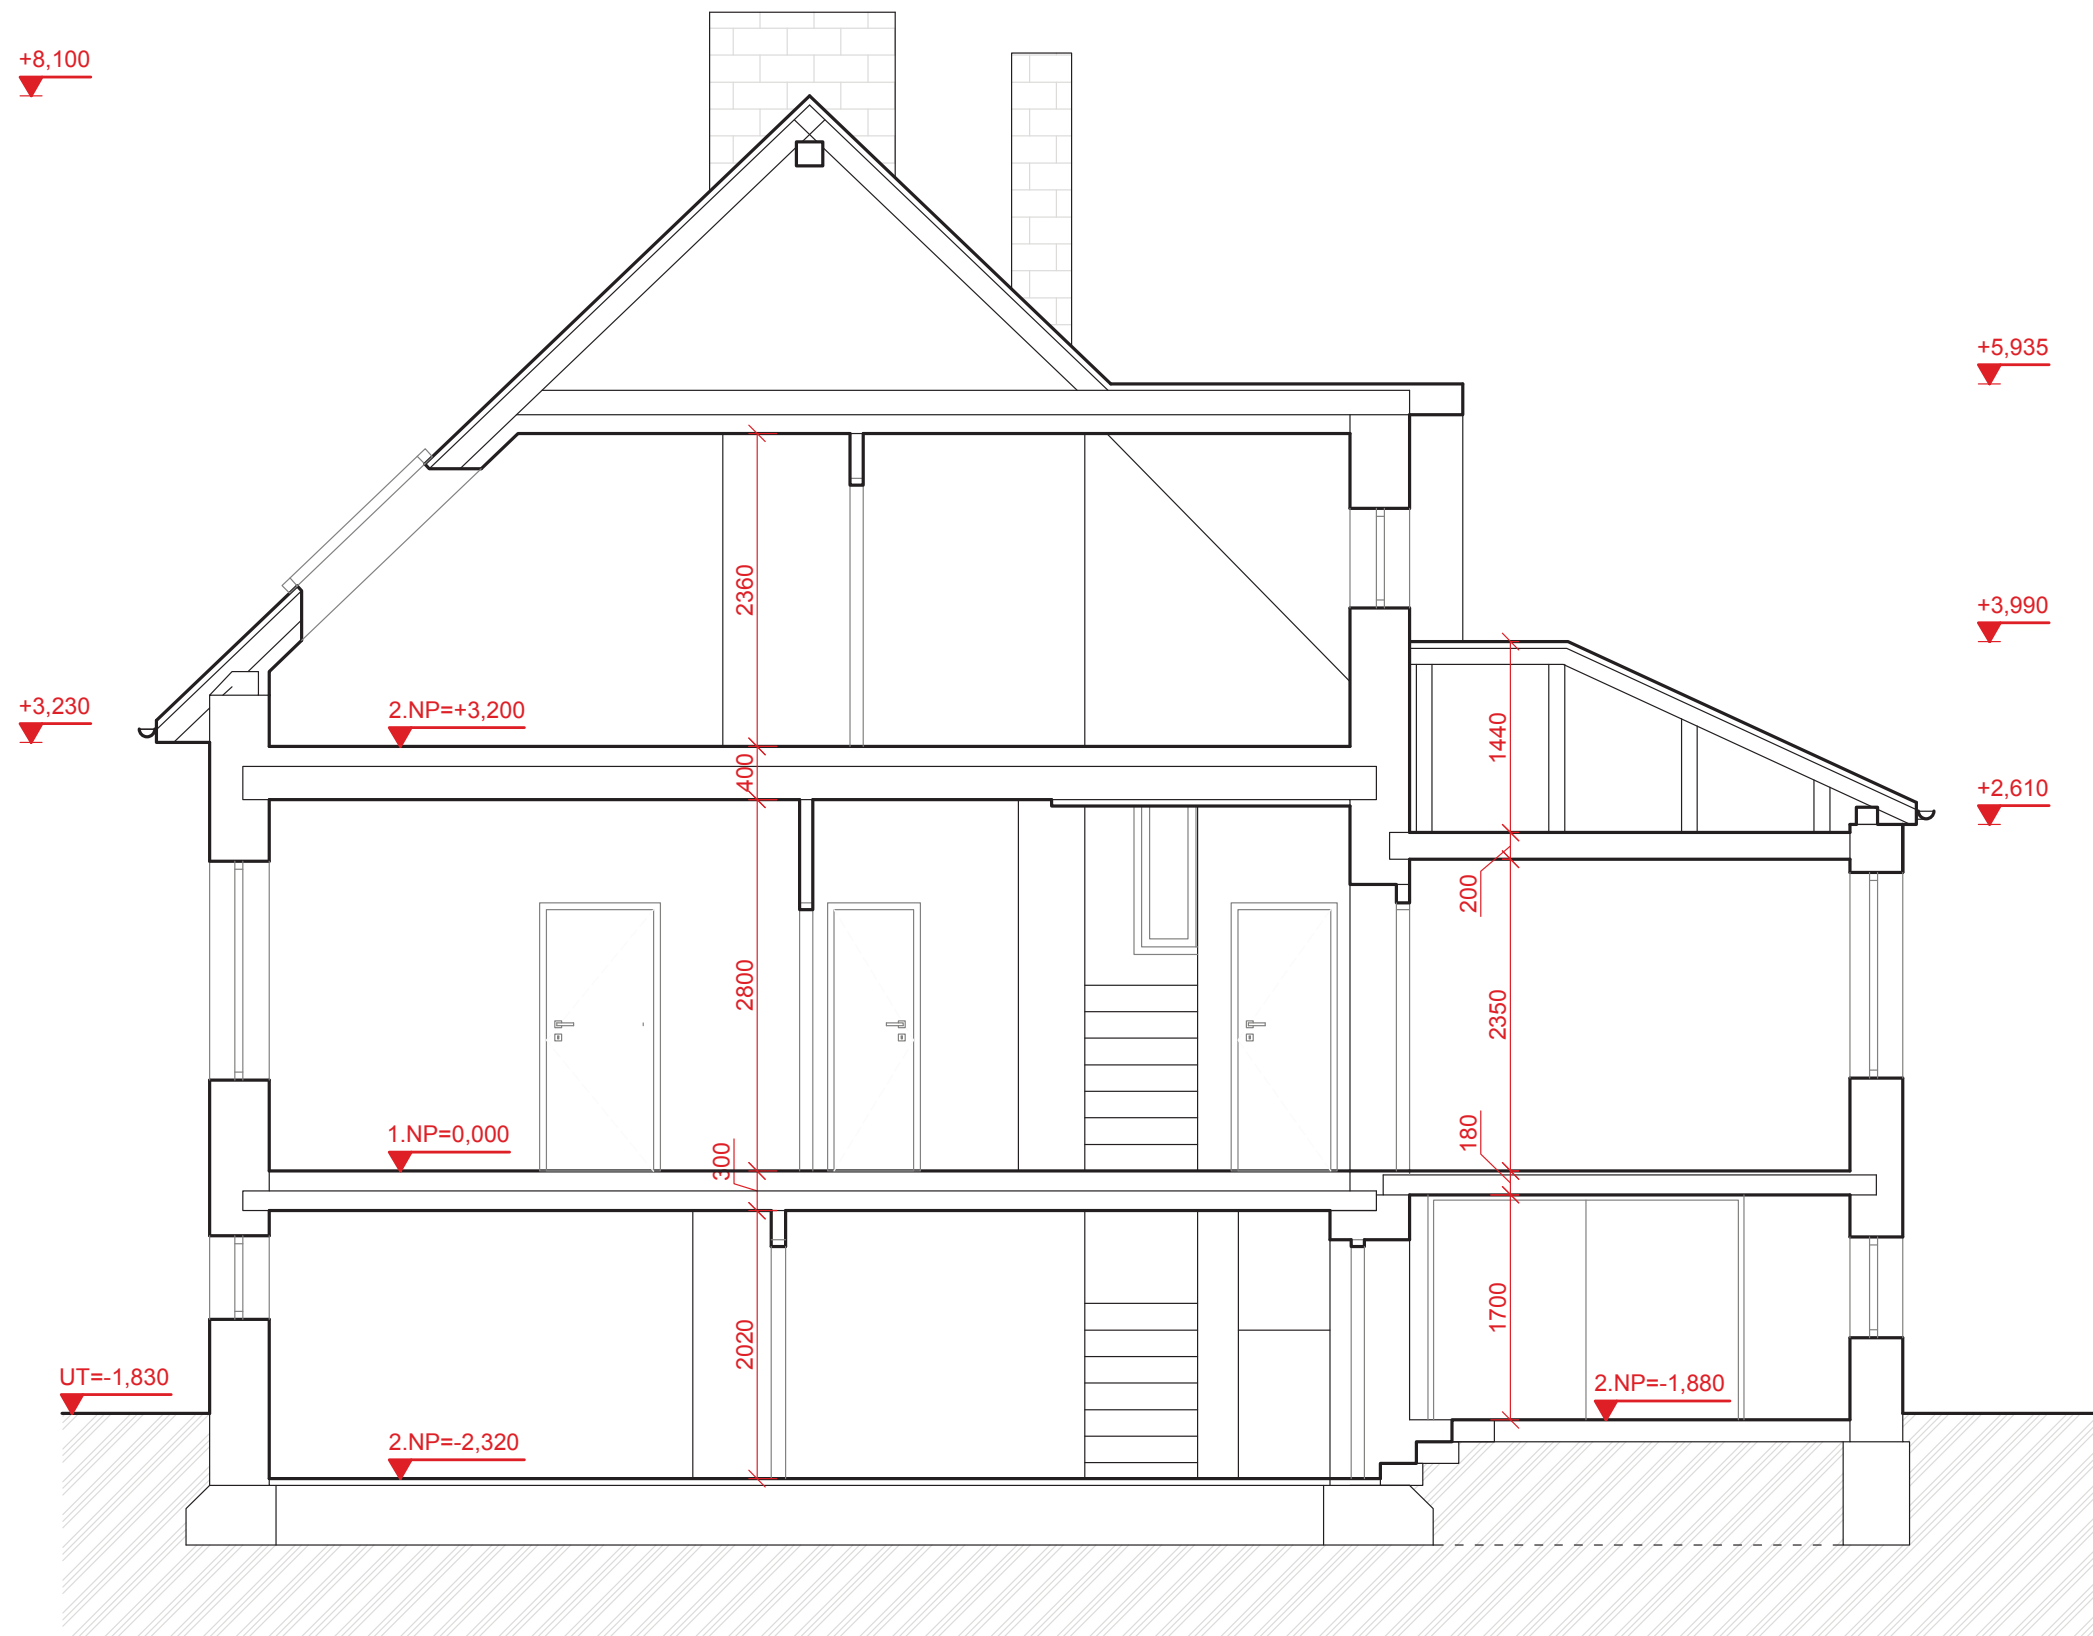

STUDIE REKONSTRUKCE RD

“Rekonstrukce rodinného domu z 60.let”

LEGENDA MÍSTNOSTÍ

OZN.	MÍSTNOST	M ²
0.01	CHODBA	6,3
0.02	SCHODIŠTĚ	6,1
0.03	PRÁDELNA	8,3
0.04	KUCHYNĚ	12,6
0.05	KOTELNA	16,2
0.06	SKLAD	17,6
0.07	SKLAD	16,8

LEGENDA MATERIÁLŮ

STÁVAJÍCÍ KONSTRUKCE

LEGENDA MATERIÁLŮ

- STÁVAJÍCÍ KONSTRUKCE
- * ZÁKLADOVÁ KONSTRUKCE A KONSTRUKCE KROVU JSOU POUZE PŘEDPOKLÁDÁNY DLE PŮVODNÍ VÝKRESOVÉ DOKUMENTACE
- * VÝŠKA KOMÍNŮ BYLA URČENA ODHADEM