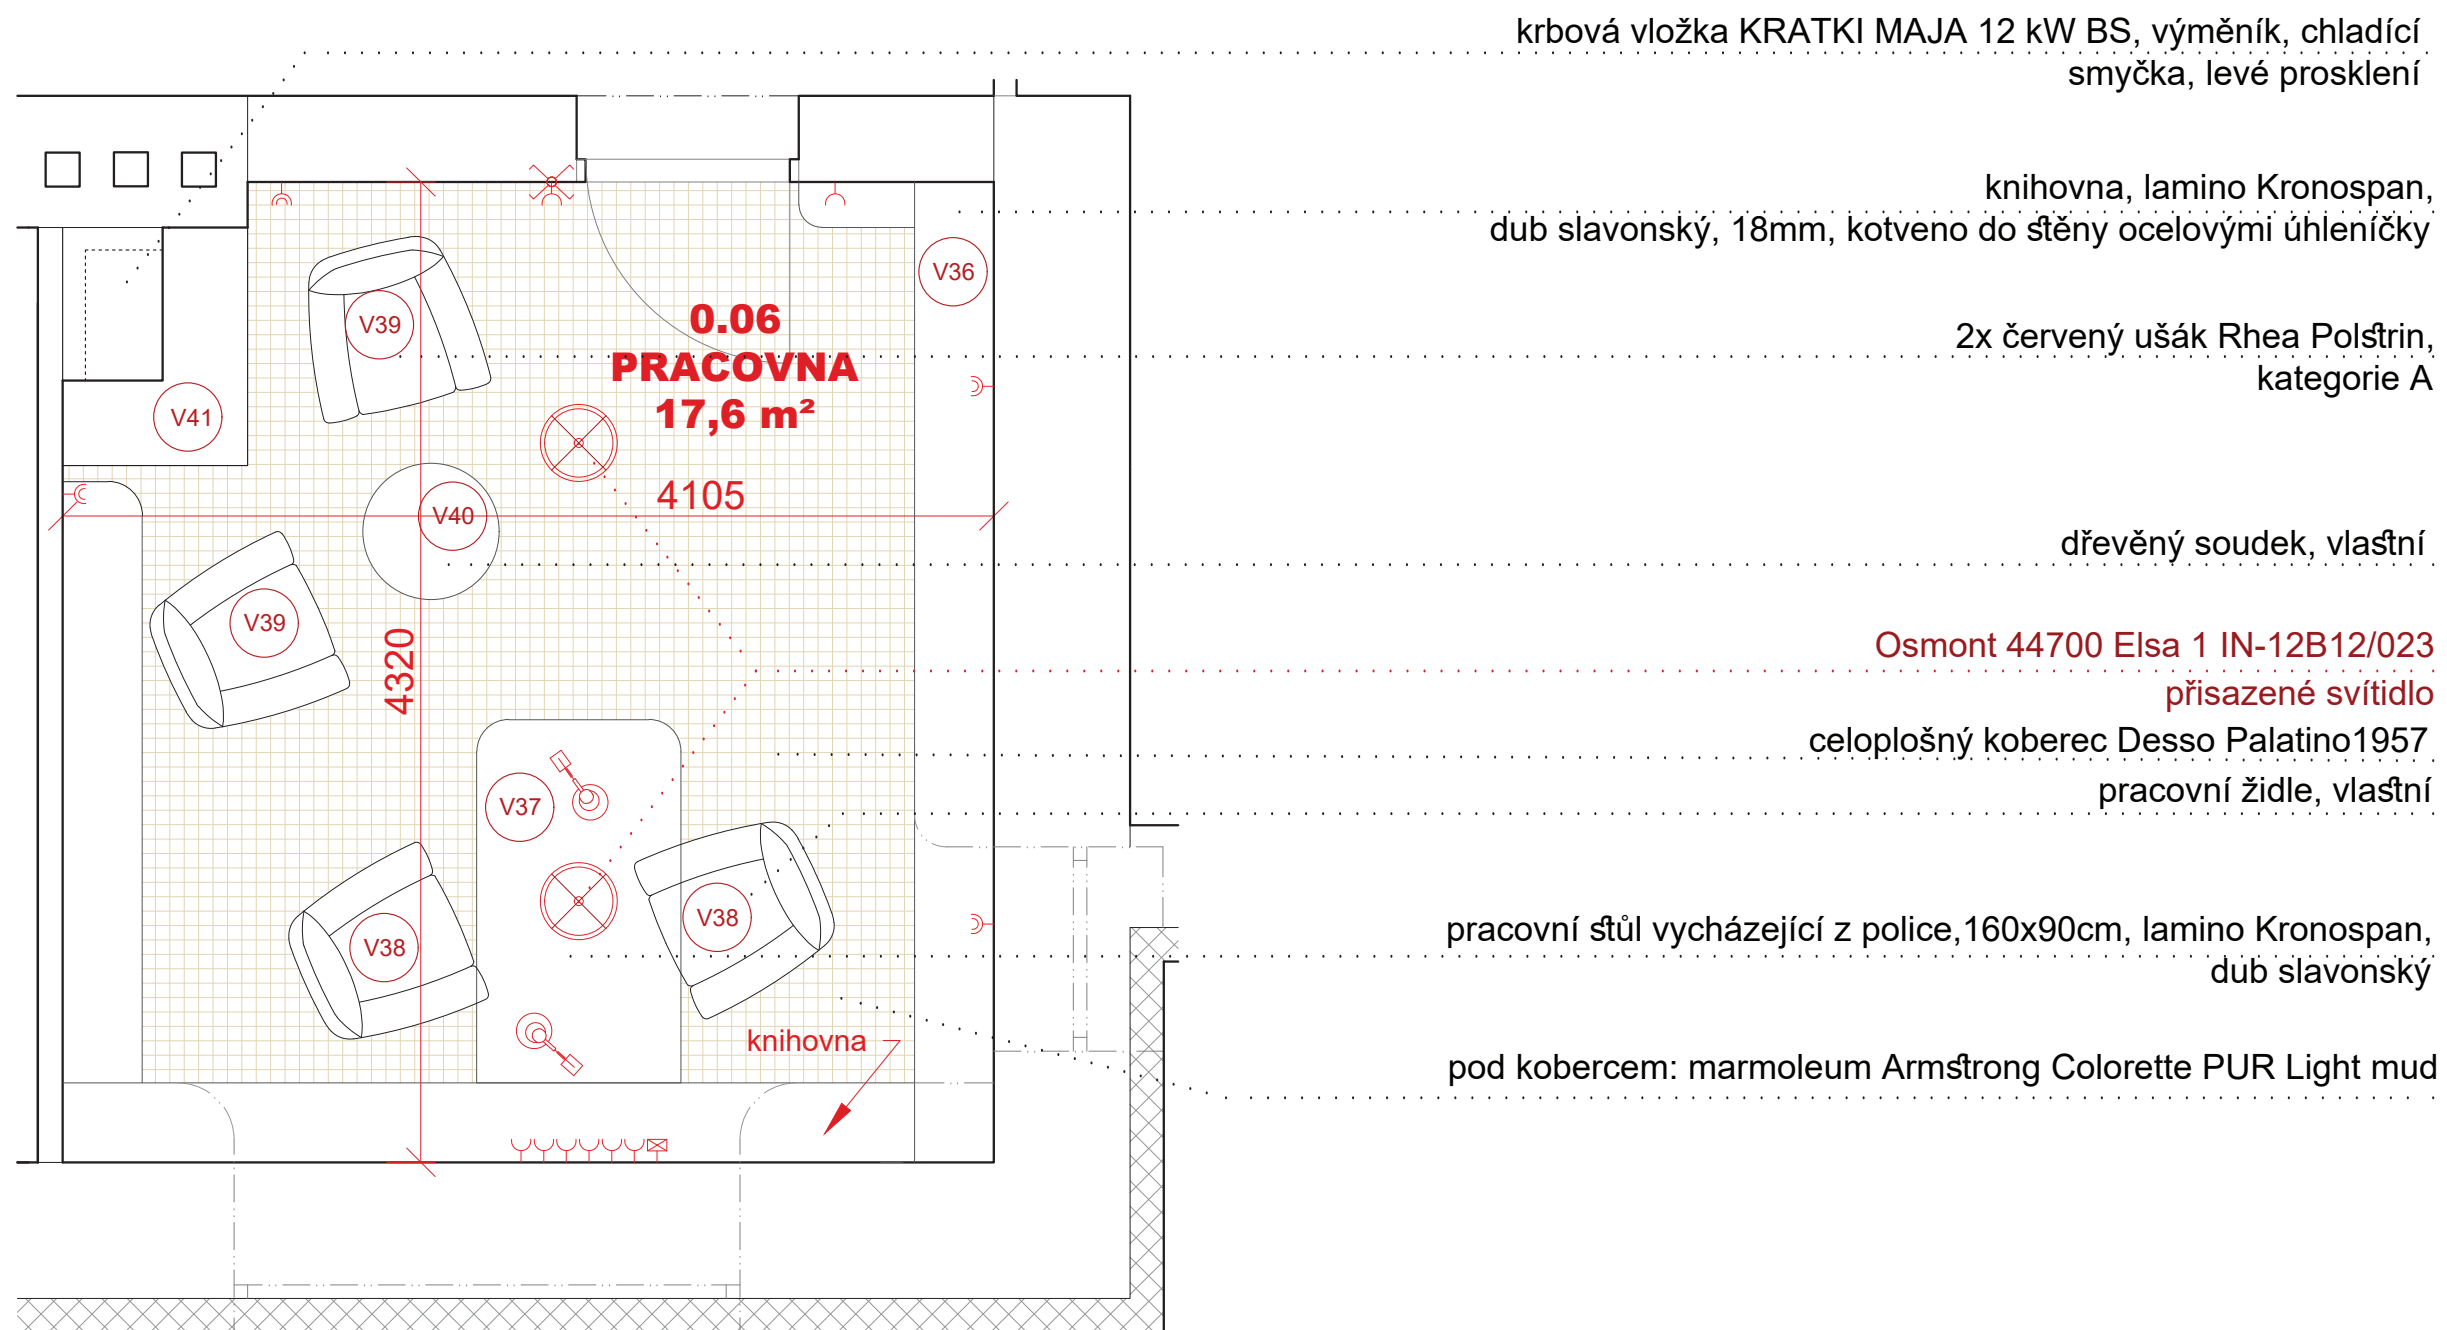

* KNIHOVNA BUDE UKONČENA ZAOBLENÝMI ROHY R = 250MM