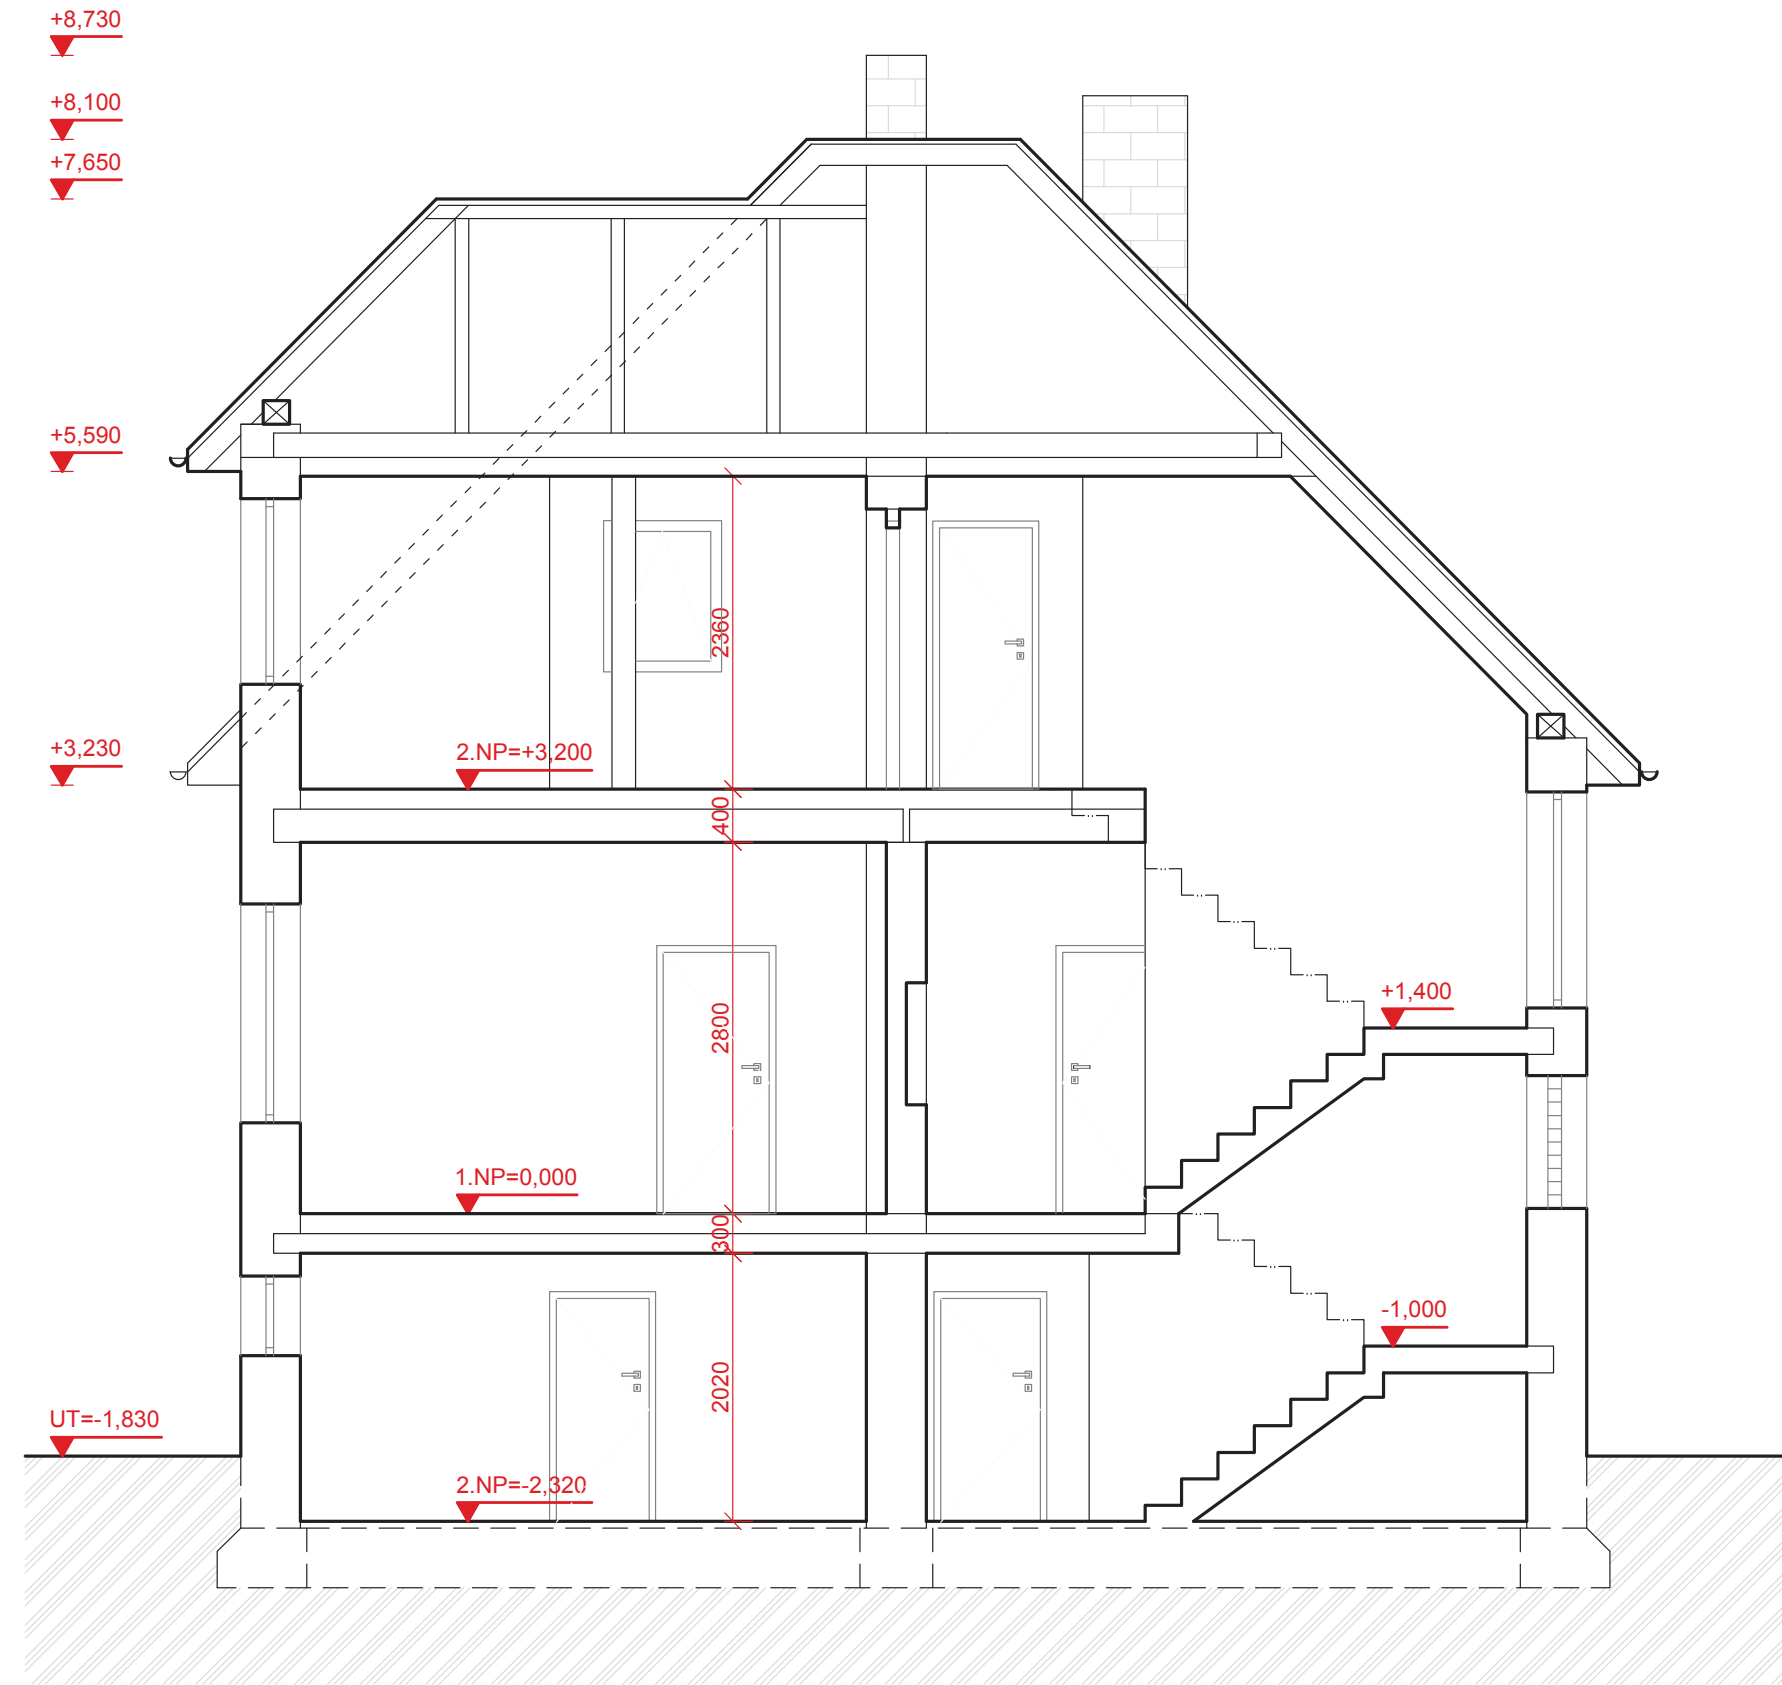

STUDIE REKONSTRUKCE RD

“Rekonstrukce rodinného domu z 60.let”

LEGENDA MÍSTNOSTÍ

OZN.	MÍSTNOST	M ²
0.01	CHODBA	6,3
0.02	SCHODIŠTĚ	6,1
0.03	PRÁDELNA	8,3
0.04	KUCHYNĚ	12,6
0.05	KOTELNA	16,2
0.06	SKLAD	17,6
0.07	SKLAD	16,8

LEGENDA MATERIÁLŮ

STÁVAJÍCÍ KONSTRUKCE

LEGENDA MATERIÁLŮ

- STÁVAJÍCÍ KONSTRUKCE
- * ZÁKLADOVÁ KONSTRUKCE A KONSTRUKCE KROVU JSOU POUZE PŘEDPOKLÁDÁNY DLE PŮVODNÍ VÝKRESOVÉ DOKUMENTACE
- * VÝŠKA KOMÍNŮ BYLA URČENA ODHADEM