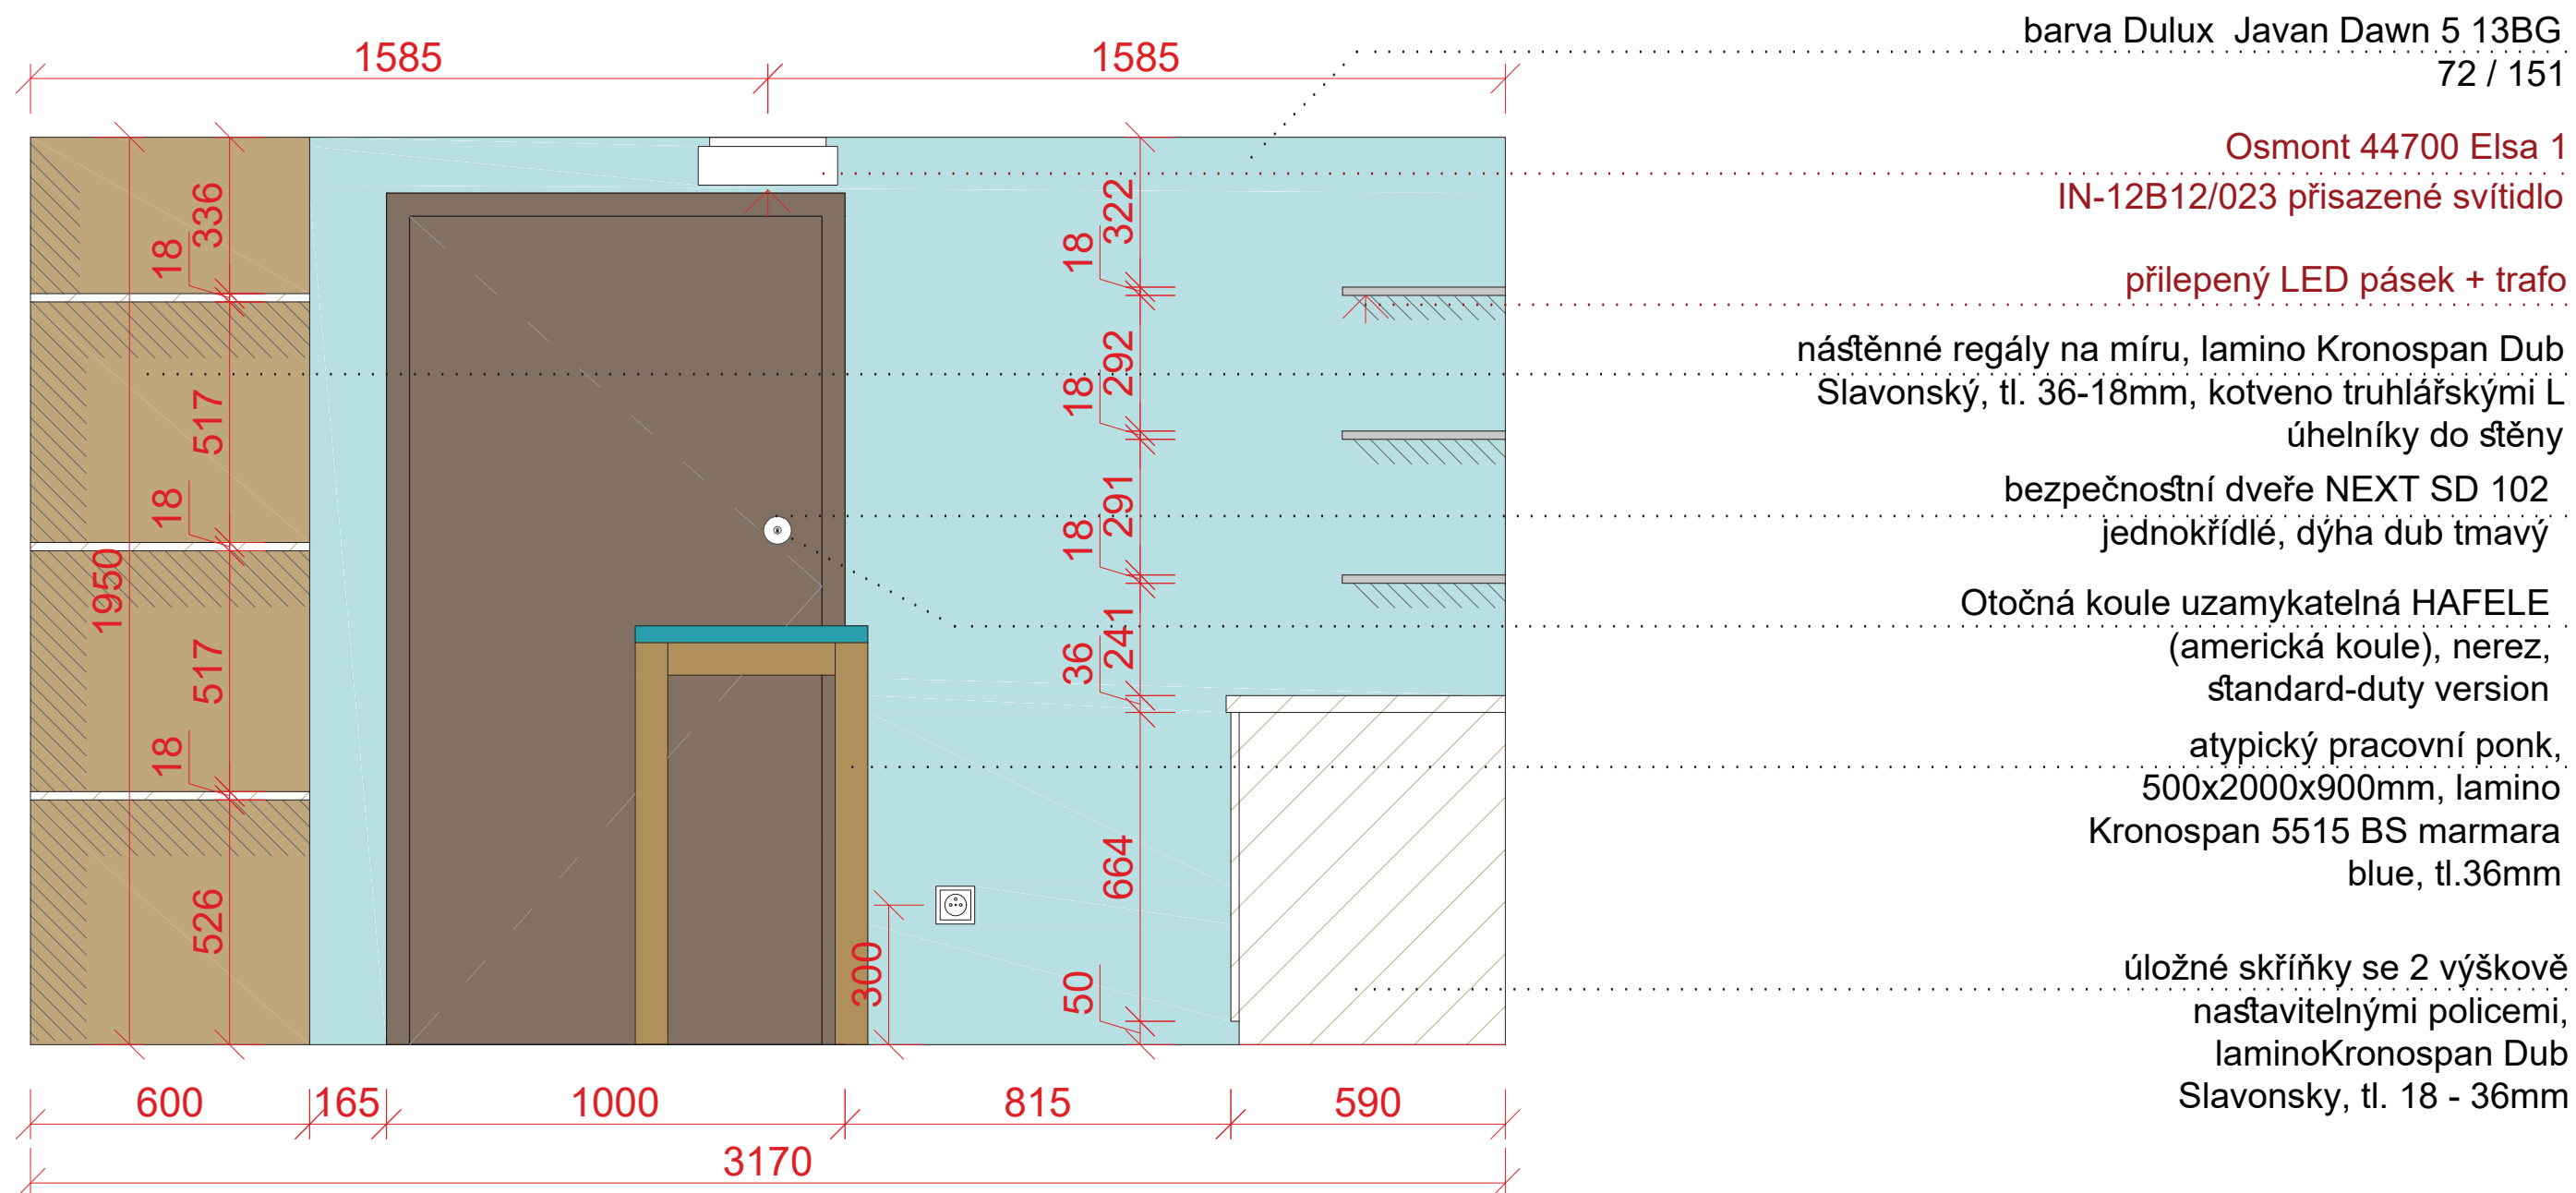

sanitární příčka, bezpečnostní mléčné sklo
(<http://sis-systemy.cz/>)

ISAN KORO koupelnový radiátor 1180/600 DKOR ele-
ktrický, Kov
RAL 9006 (20), 600x107x1180mm

Zrcadlo Stockholm, IKEA

- Osmont 44700 Elsa 1
- IN-12B12/023 přisazené svítidlo
- nástěnné regály na míru, lamino Kronospan Dub Slavonský, tl. 36-18mm, kotveno truhlářskými L úhelníky do stěny
- interiérové dveře Prům Standart DQ, Touch Pinie, obložkové zárubně, Cobra koule na dveře Victory, otočná-otočná, matný nikl, samoštatná kulatá rozeta ACT pro FAB klíč
- atypický pracovní ponk, 500x2000x900mm, lamino Kronospan 5515 BS marmara blue, tl.36mm
- vypínač, zásuvky ABB Levit, bílá
- barva Dulux Javan Dawn 5 13BG 72 / 151