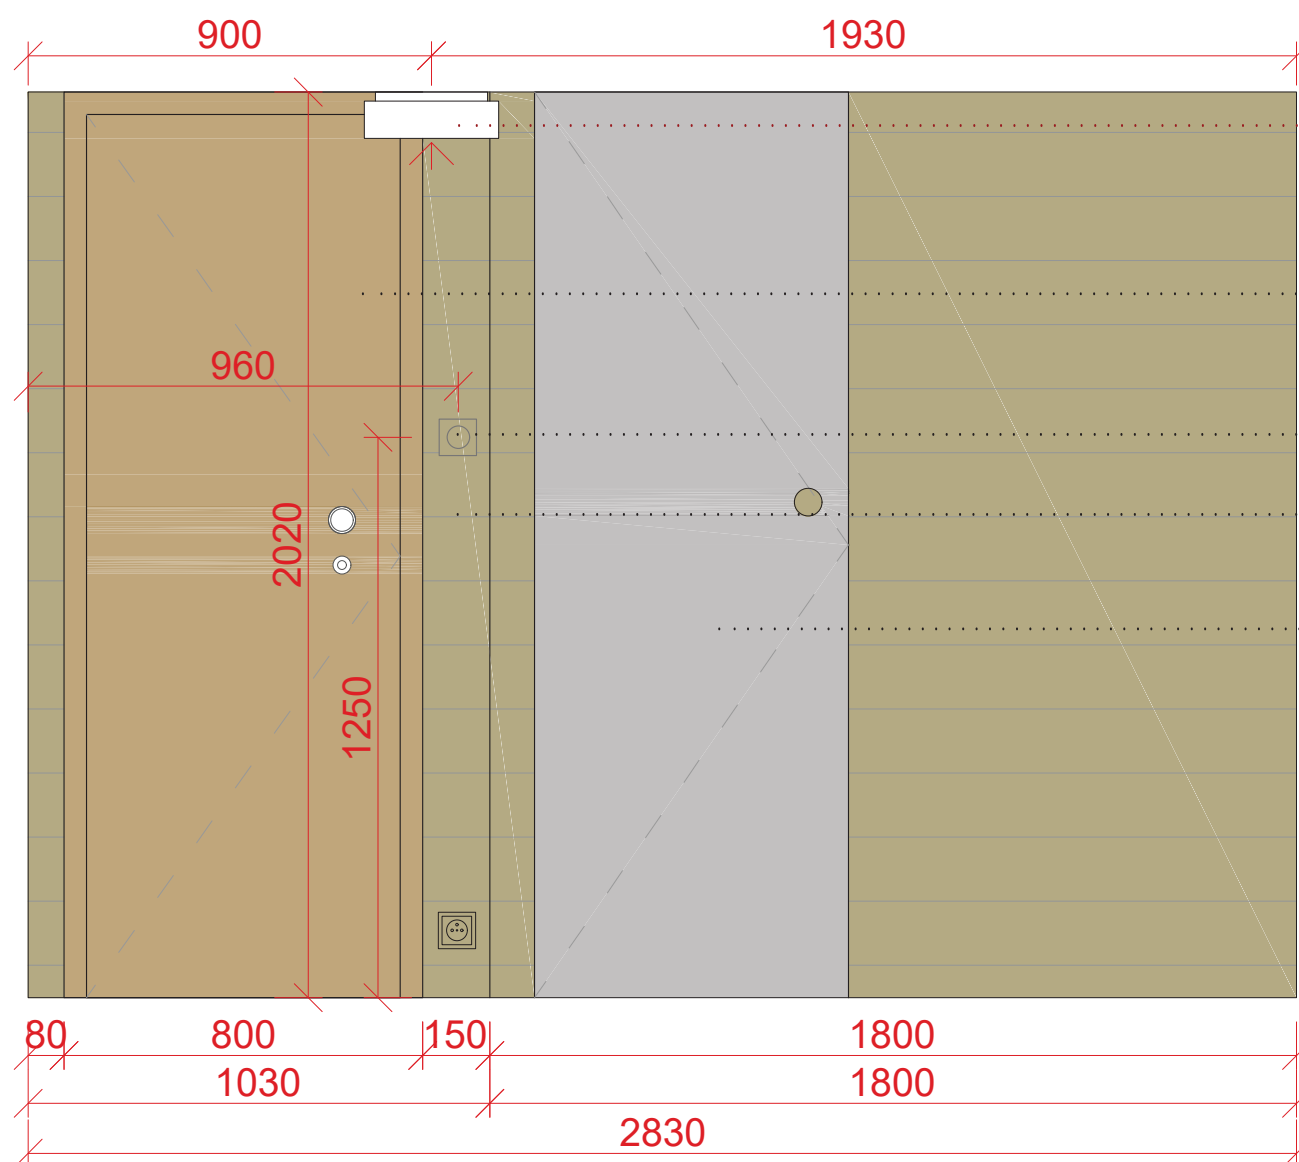

Osmont 44700 Elsa 1
IN-12B12/023 přisazené
světlo

interiérové dveře Prům Standart DQ, Touch pinie, obložkové zárubně,
Cobra koule na dveře Victory, otočná-otočná, matný nikel, 1x Cobra
samostatná rozeta kulatá wc set, matný nikel

štmívač ABB Levit, barva
macchiato
dřevěné obložení, smrk

domácí finská sauna Trendline 180x140 cm, smrk,
upravená na míru, nutno připravit potřebné rozvody
pro el. kamna (www.sauna.cz)