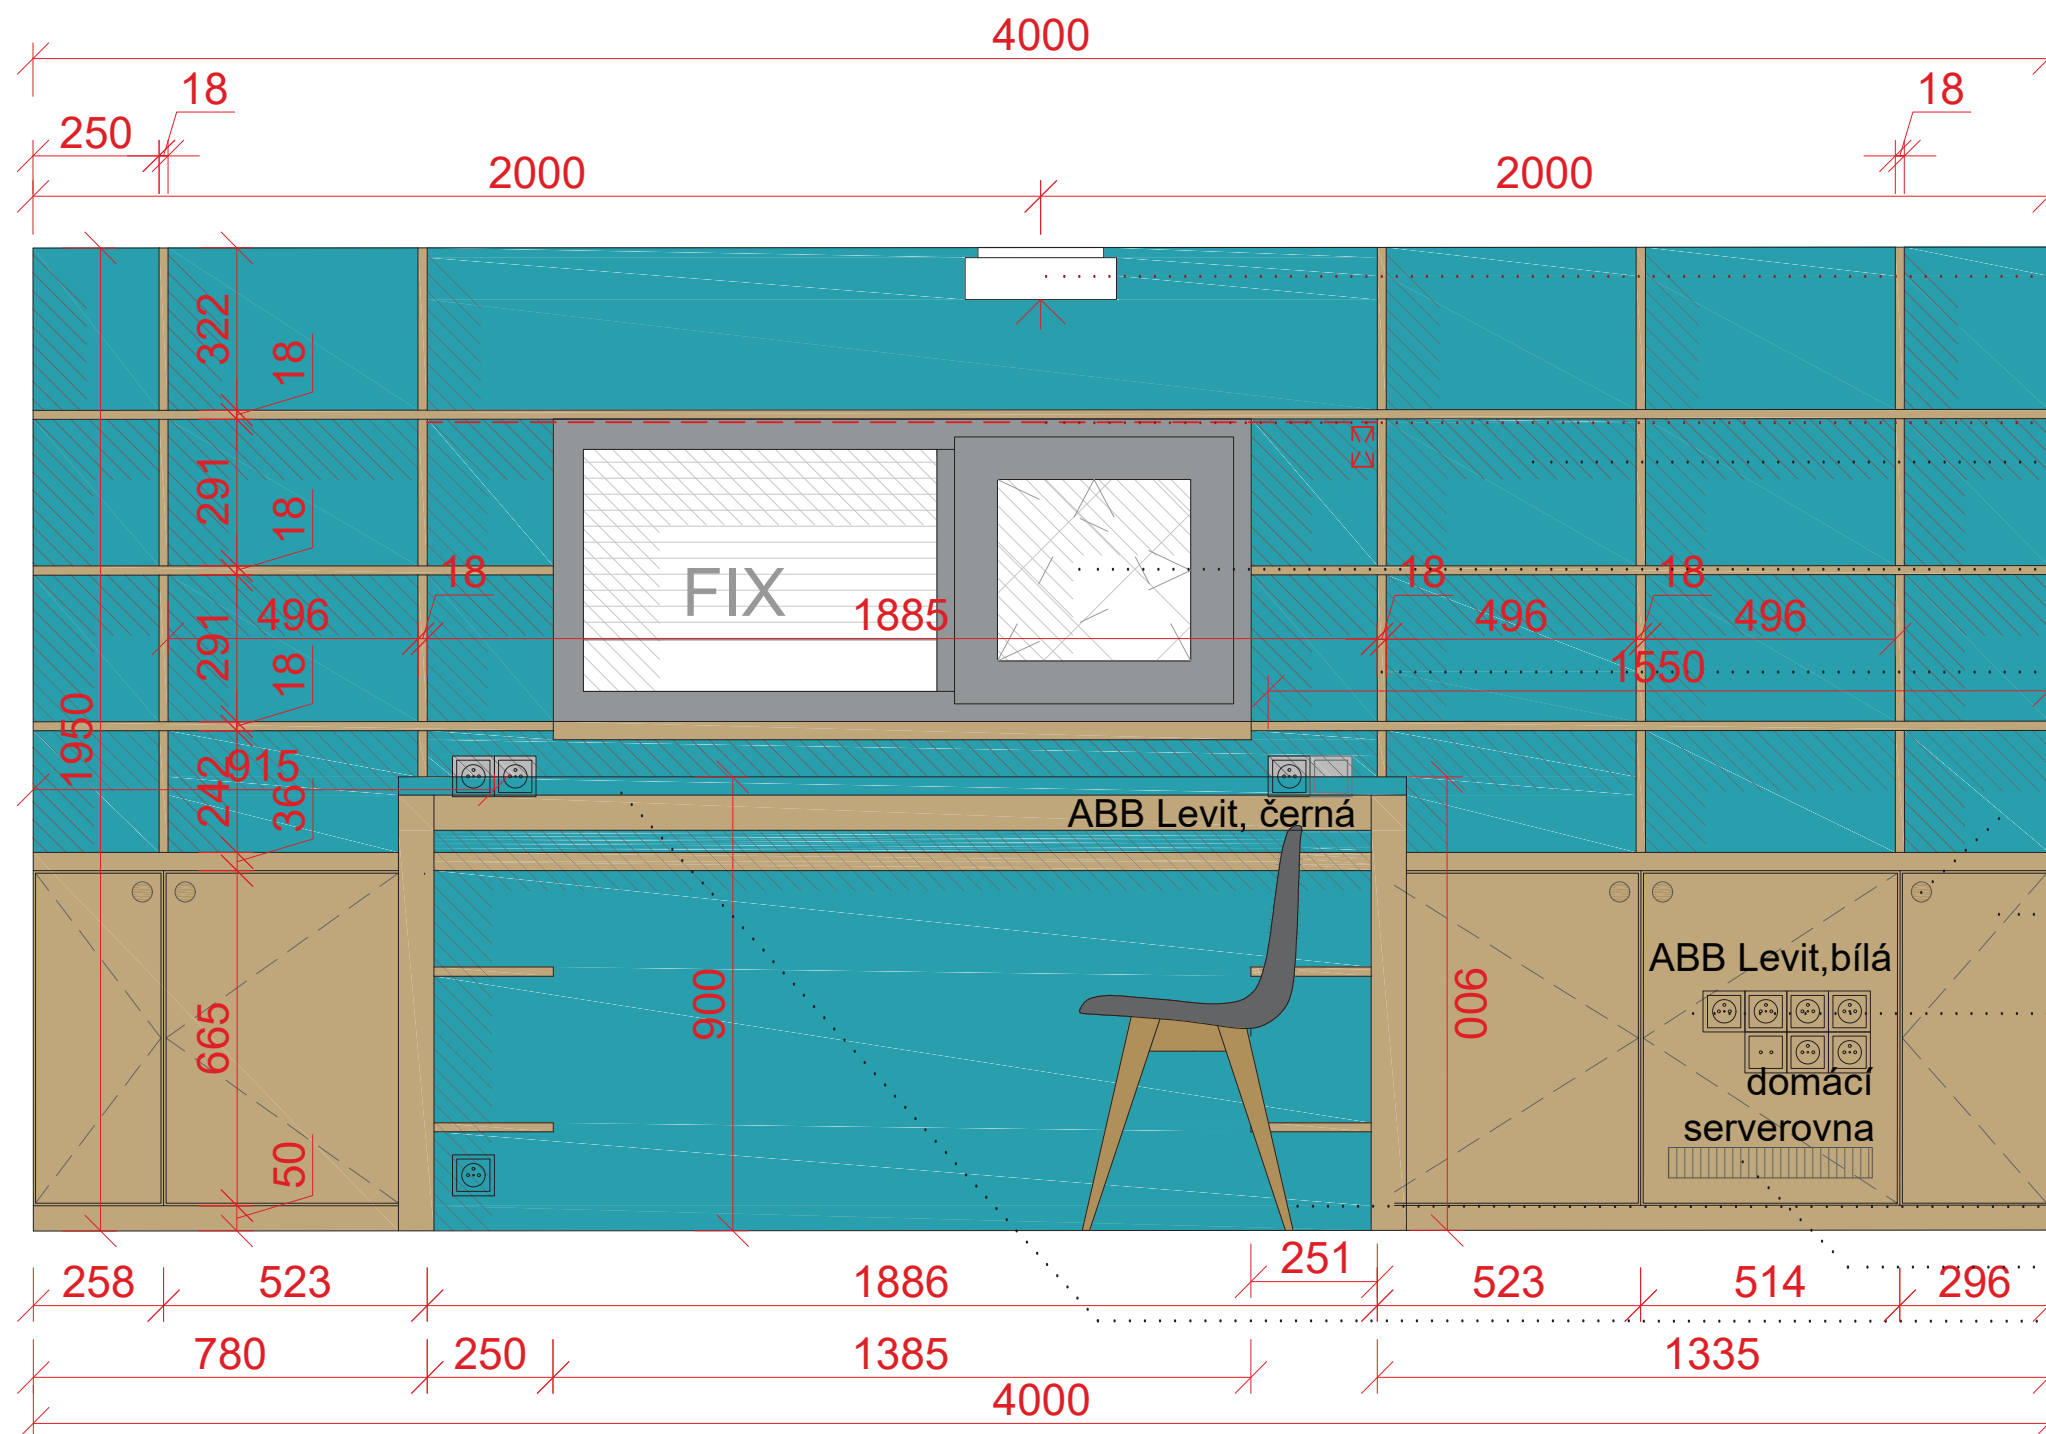

sanitární příčka, bezpečnostní mléčné sklo
(<http://sis-systemy.cz/>)

ISAN KORO koupelnový radiátor 1180/600 DKOR ele-
ktrický, Kov
RAL 9006 (20), 600x107x1180mm

Zrcadlo Stockholm, IKEA

- Osmont 44700 Elsa 1
- IN-12B12/023 přisazené svítidlo
- nástěnné regály na míru, lamino Kronospan Dub Slavonský, tl. 36-18mm, kotveno truhlářskými L úhelníky do stěny
- interiérové dveře Prům Standart DQ, Touch Pinie, obložkové zárubně, Cobra koule na dveře Victory, otočná-otočná, matný nikl, samoštatná kulatá rozeta ACT pro FAB klíč
- atypický pracovní ponk, 500x2000x900mm, lamino Kronospan 5515 BS marmara blue, tl.36mm
- vypínač, zásuvky ABB Levit, bílá
- barva Dulux Javan Dawn 5 13BG 72 / 151