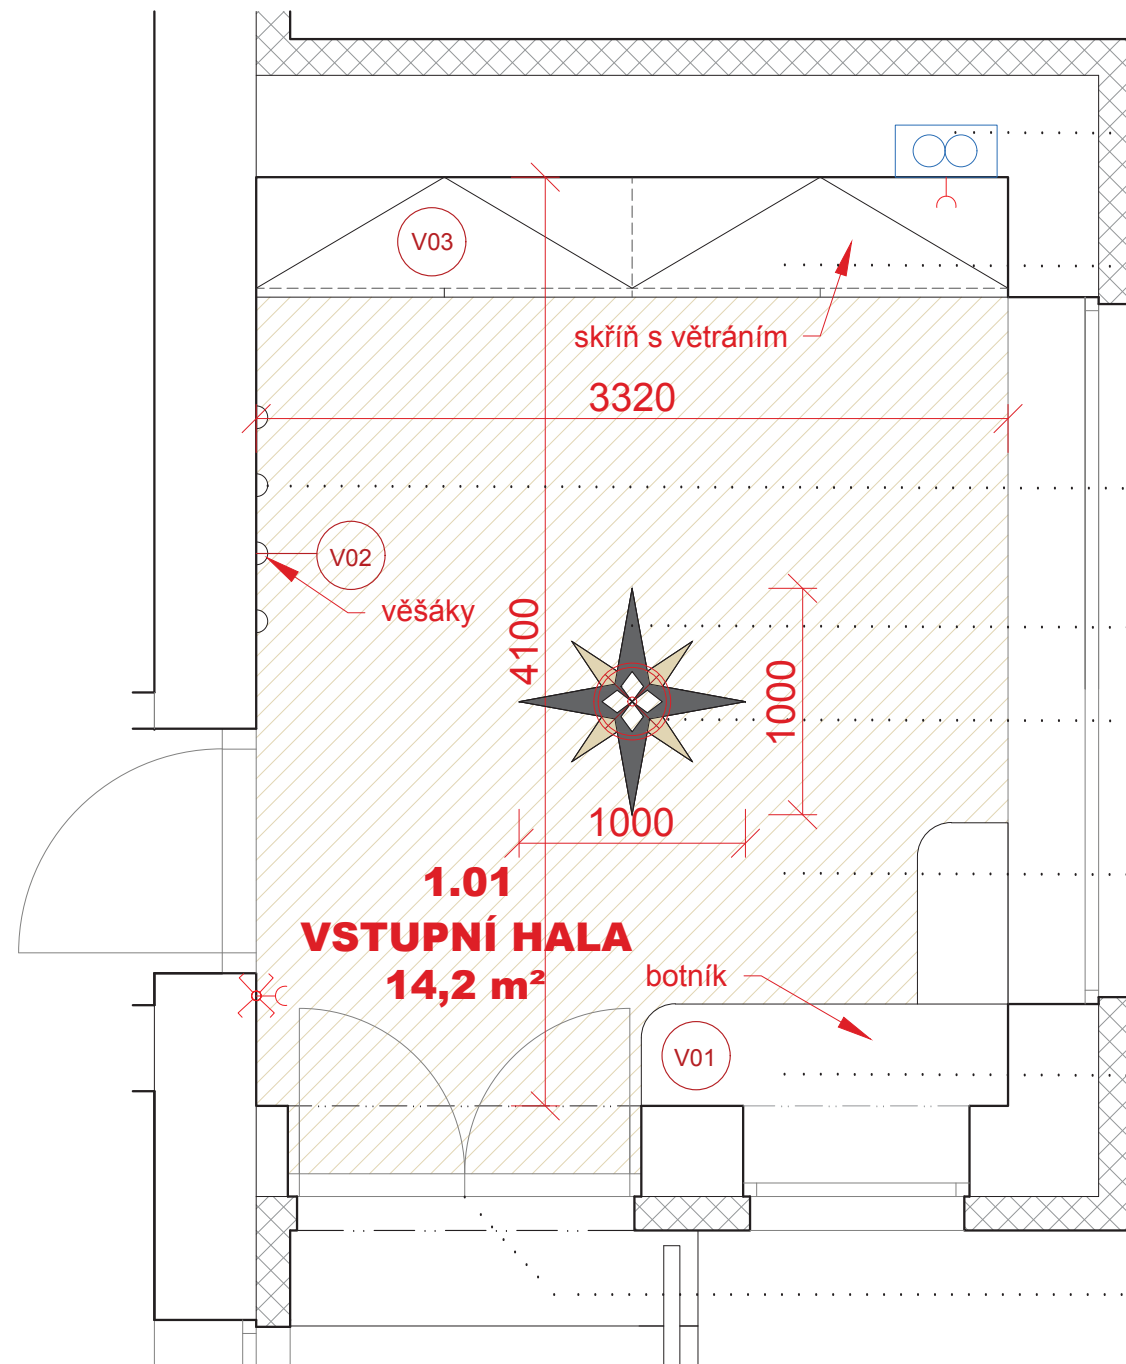

referenční obrázek pro osvětlení parkovacího přístřešku

interiérový ventilátor se zpětnou klapkou Vents 100 LD

vestavná skříň,
dveře MDF, smaragdová RAL 6001, vyfrézované otvory namísto úchytek,
vnitřní police lamino, bílá, intergovaný ventilátor

atypický bodový věšák, dřevěný, dub

stropní svítidlo
Rendl 3300621 Kirian T5

SEVERKA: marmoleum Armstrong Colorette PUR Light mud,
Colorette PUR 137-012 Light beige, Colorette PUR 137-080
Elephant grey

PODLAHA: marmoleum Armstrong Colorette PUR Light mud

prodloužený parapet = atypický výklopný botník s kulatými rohy,
r=150mm, jedna vnitřní police, masiv - olejovaný dub, kování BLUM

bezpečnostní dvoukřídlé vstupní dveře NEXT SD102D , dýha
dub tmavý