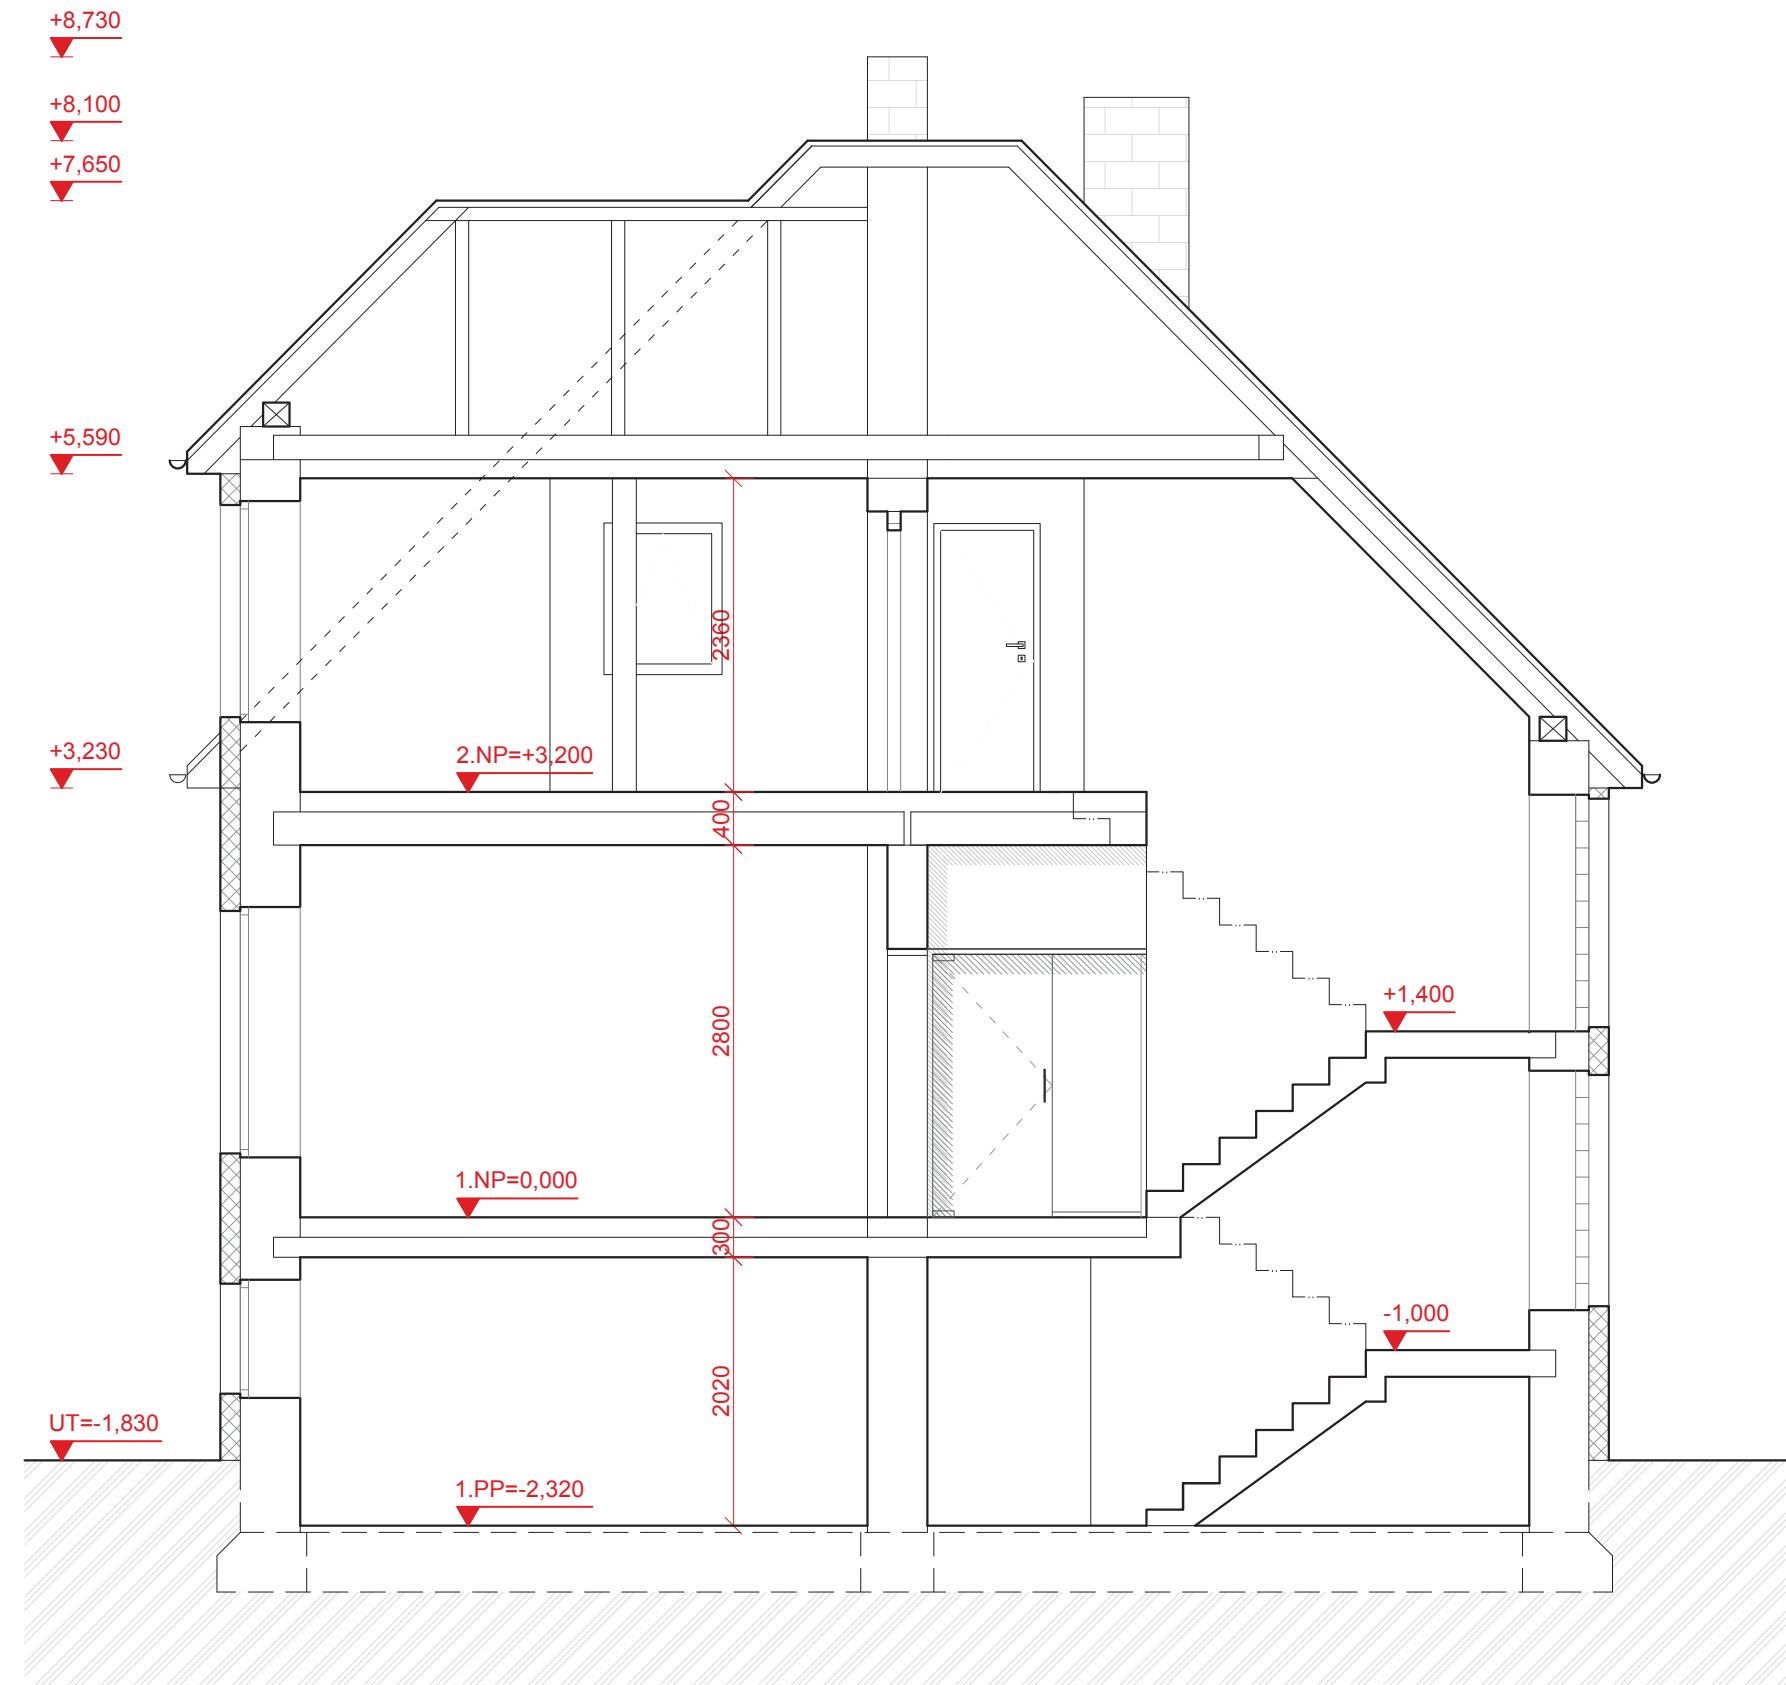

LEGENDA MATERIÁLŮ

- PŘESNÁ SPECIFIKACE A TLOUŠŤKA FASÁDNÍHO ZATEPLENÍ BUDE URČENA VÝPOČTEM
- ZÁKLADOVÁ KONSTRUKCE A KONSTRUKCE KROVU JSOU POUZE PŘEDPOKLÁDÁNY DLE PŮVODNÍ VÝKRESOVÉ DOKUMENTACE
- VÝŠKA KOMÍNŮ BYLA URČENA ODHADEM
- NOVÉ VÝPLNĚ DVEŘNÍCH I OKENNÍCH OTVORŮ VČETNĚ SYSTÉMOVÝCH VNITŘNÍCH I VNĚJŠÍCH PARAPETŮ
- MEZIKROKOVNÍ TEPELNÁ IZOLACE
- V CELÉM PODKROVÍ BUDOU NOVÉ SDK PODHLEDY
- ŘEŠENÍ HYDROIZOLACE SPODNÍ STAVBY MUSÍ BÝT NAVRŽENO SPECIALISTOU, PŘEDPOKLÁDÁ SE ODIZOLOVÁNÍ ZÁKLADŮ A NOVÁ DRENÁŽ
- VNITŘNÍ SCHODIŠTĚ BUDE RENOVOVÁNO - OPATŘENO STĚRKOU Z TVRDÝCH EPOXIDOVÝCH, MMA A POLYURETANOVÝCH PRYSKYŘIC.
- STÁVAJÍCÍ VNITŘNÍ ZÁBRADLÍ BUDE ODSTRANĚNO A NAHRAZENO NOVÝM DŘEVĚNÝM