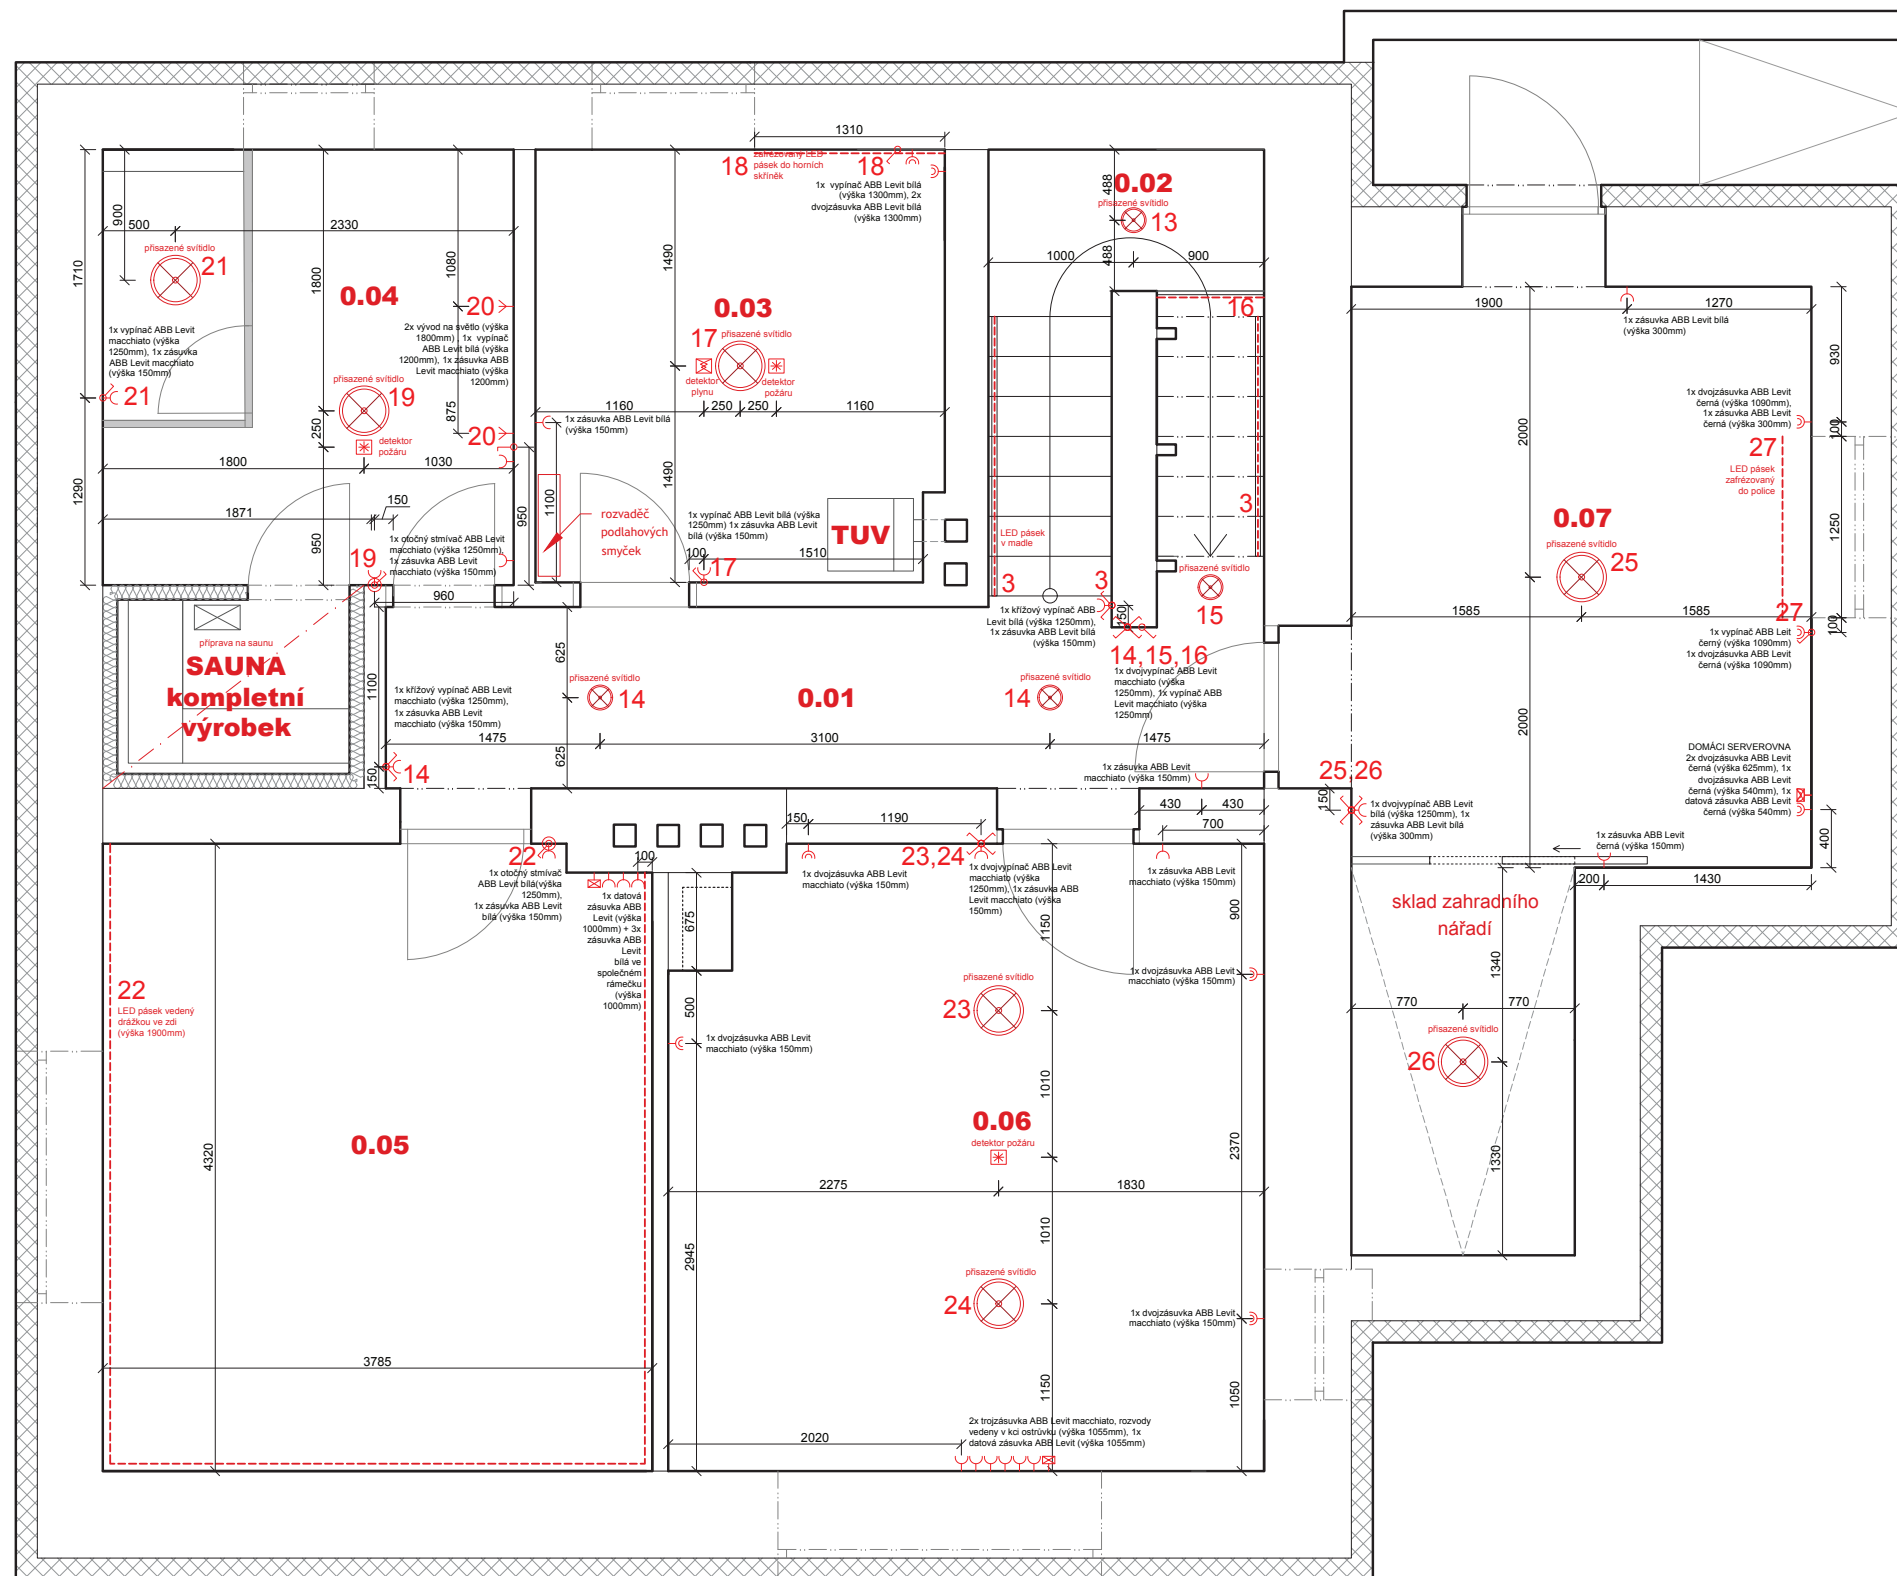

LEGENDA ZNAČEK

- jednoduchý vypínač
- otočný stímač
- křížový vypínač
- dvojjvypínač
- jednoduchá zásuvka
- zásuvky vedle sebe ve společném rámečku
- dvojjzásuvka
- trojjzásuvka
- datová zásuvka
- TV zásuvka
- ethernet rozvod pro kameru
- vývod na světlo
- detektor požáru
- detektor plynu

* server v dílně 0.07 bude sloužit jako rozvaděč internetu po domě, zároveň na něj budou napojeny ethernetovými rozvody exteriéře bezpečnostní kamery