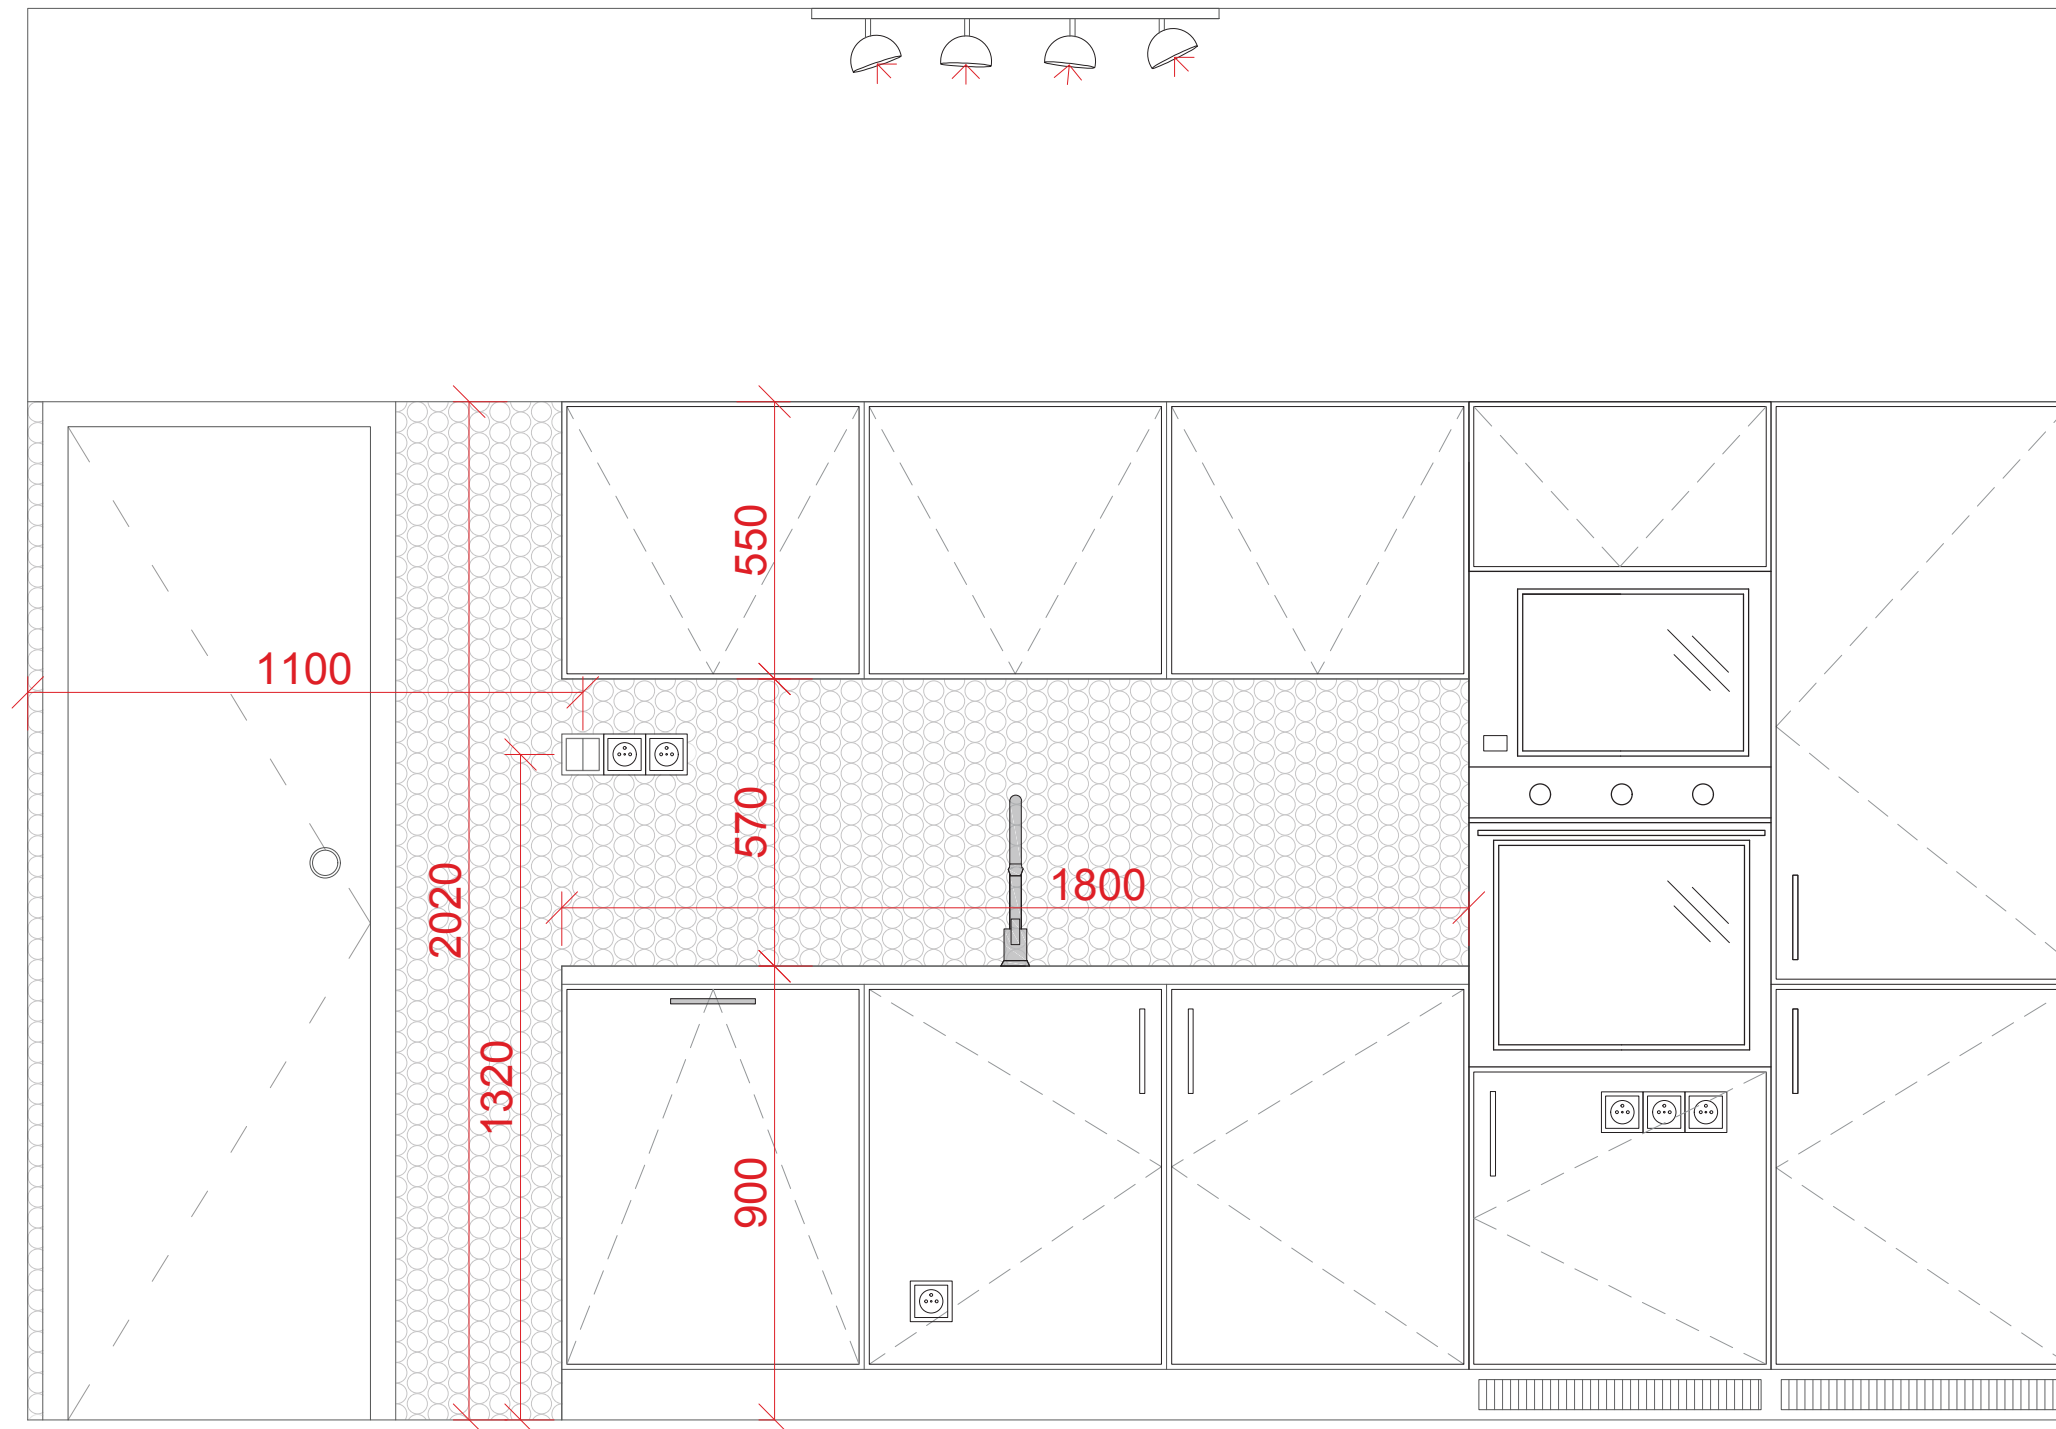

Použitý obklad

-keramická mozaika kolečka, bílá,
Premium Mosaic, šedá spárovací
hmota, plocha 1,8 m²