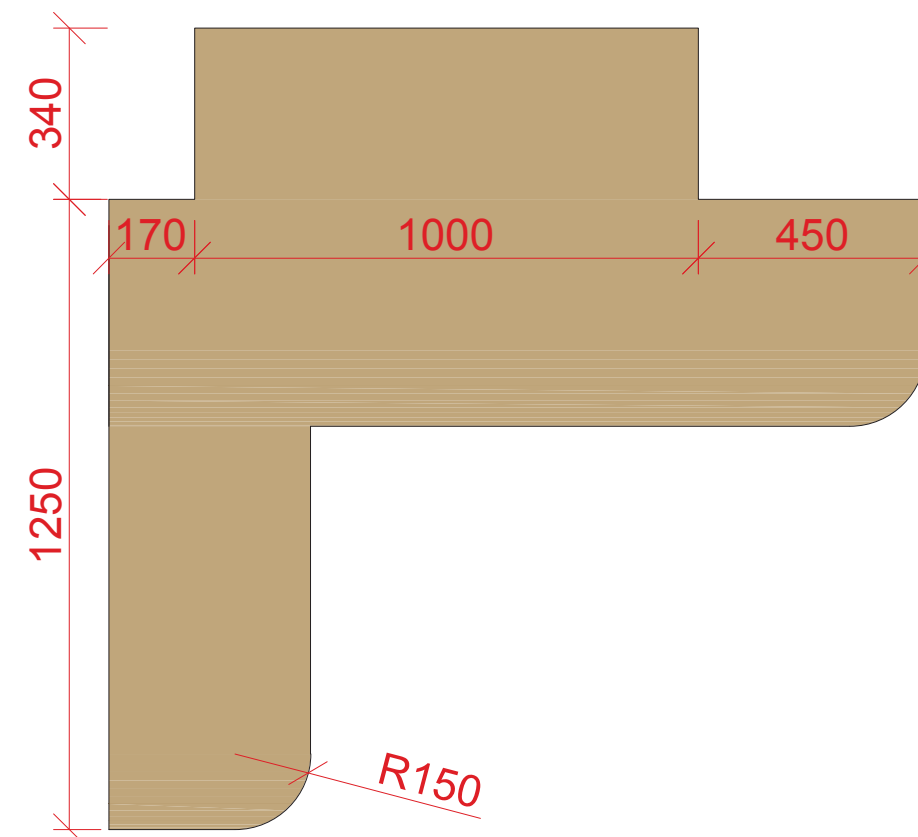

- rohový botník s prostorem na sezení

AXONOMETRIE

- botník se zakulacenými rohy, $r=150\text{mm}$
- mezera 30mm pro otevírání a větrání
- otevírání výklopem
- horní deska současně tvoří desku parapetu

MATERIÁL:

- masiv, olejovaný dub
- tloušťky 18mm, 36mm

PŮDORYS

BOČNÍ POHLED

ČELNÍ POHLED

* PŘESNÉ ROZMĚRY NUTNO UPŘESNIT PO STAVEBNÍCH ÚPRAVÁCH V OBJEKTU

VSTUPNÍ HALA 1.01

- věšáky

AXONOMETRIE