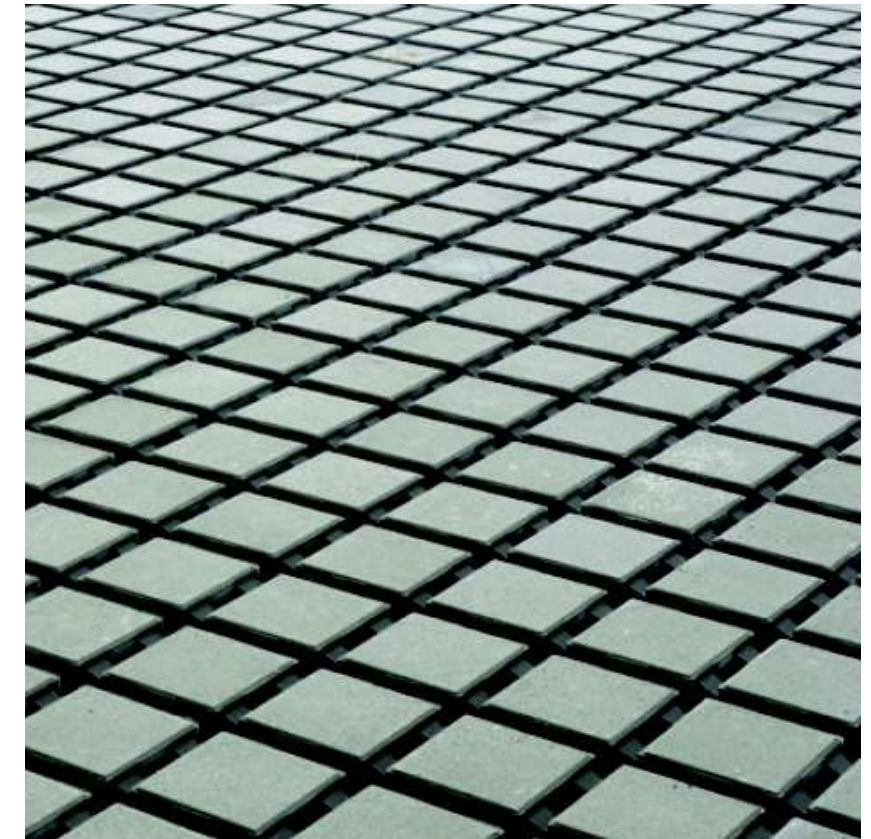

dřevěné lavice a stůl (stávající)

podlaha, betonová dlažba
drážka pro el. rozvod, vypínač osvětlení

kamenný exteriérový obklad - lámaný kámen
béžovohnědý

zámková dlažba Rhombem

zatravnovací dlažba Hydroset