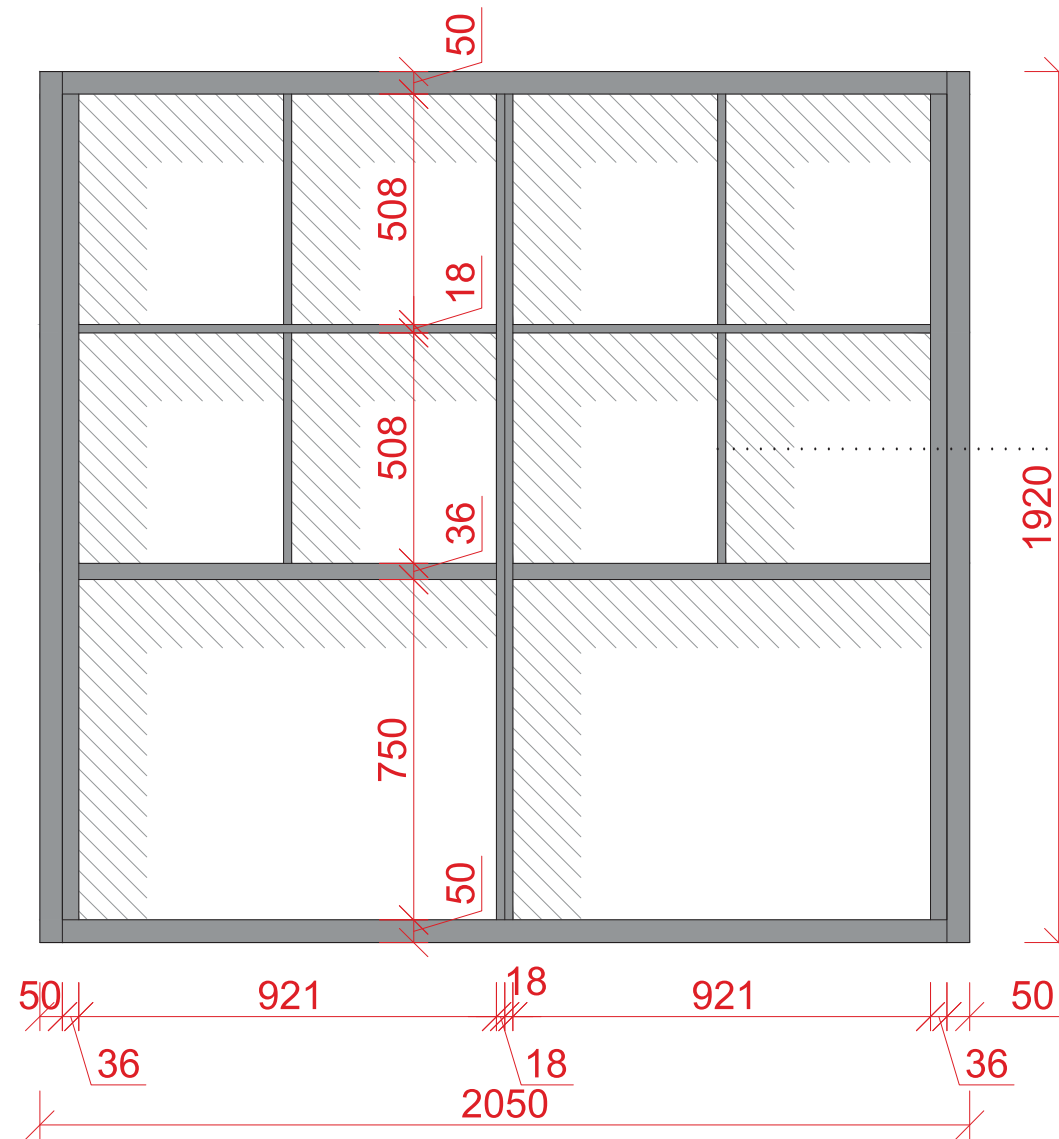

úložná skříň hl.60cm, lamino
Kronospan, 36 -18mm,
slate grey 0170 PE, posuvné dveře
opatřeny zrcadlem