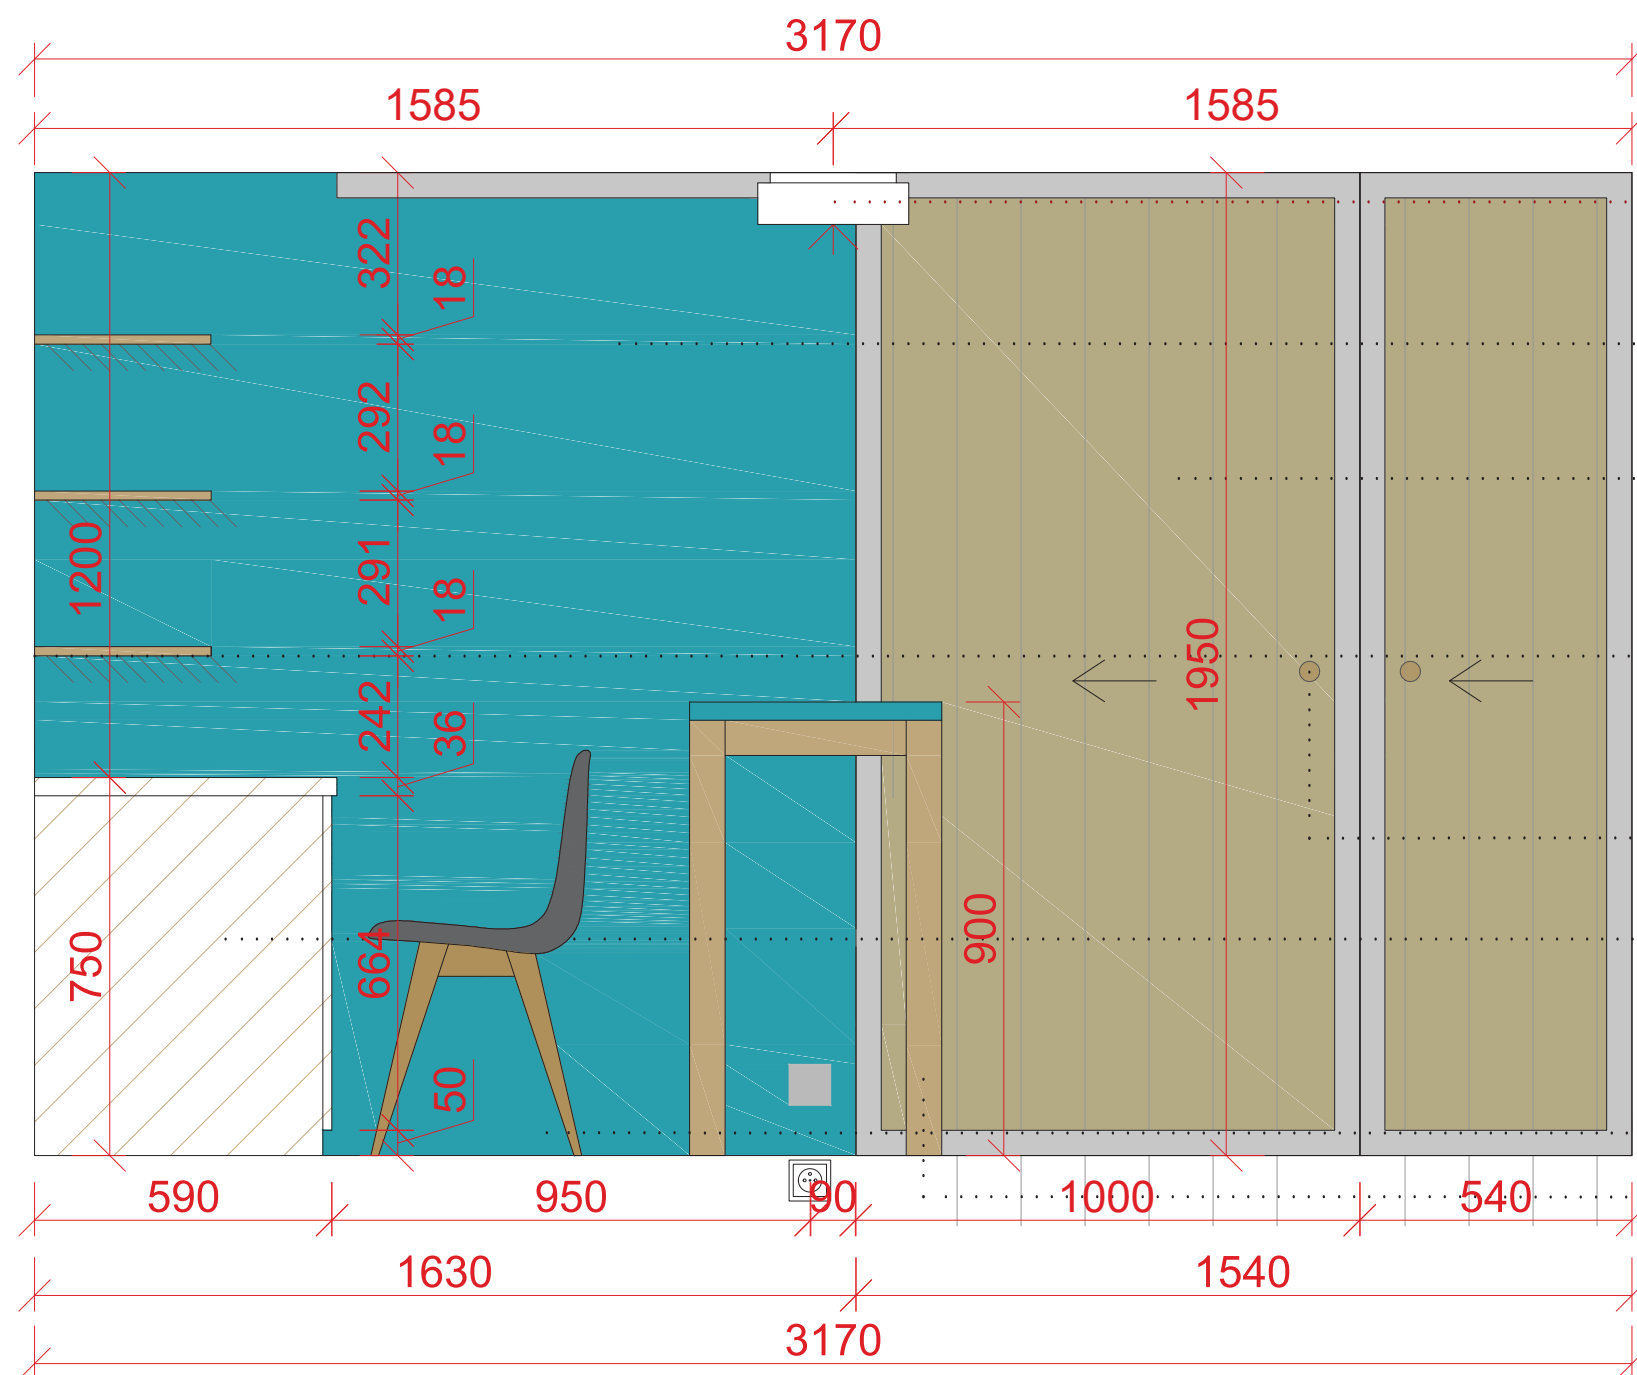

Osmont 44700 Elsa 1
IN-12B12/023 přisazené svítidlo

interiérový barevný nátěr barva Dulux
Javan Dawn 1, 17BG 36 / 333

dvojkřídlé posuvné dřevěné dveře v
kovovém rámu na kolejnici

nástěnné police na míru, lamino Kronospan Dub
Slavonský, tl. 18mm, zakulacené rohy kolem okna,
r=250mm, kotveno truhlářskými L úhelníky do
stěny

dřevěný knoflík Gothia průměr
40mm, Hettich

úložné skříňky se 2 výškově
naštitelnými policemi,
laminoKronospan Dub
Slavonsky, tl. 18 - 36mm

židle, vlastní

atypický pracovní ponk, 500x5515
BS marmara blue, tl.36mm, nohy
masiv - dub