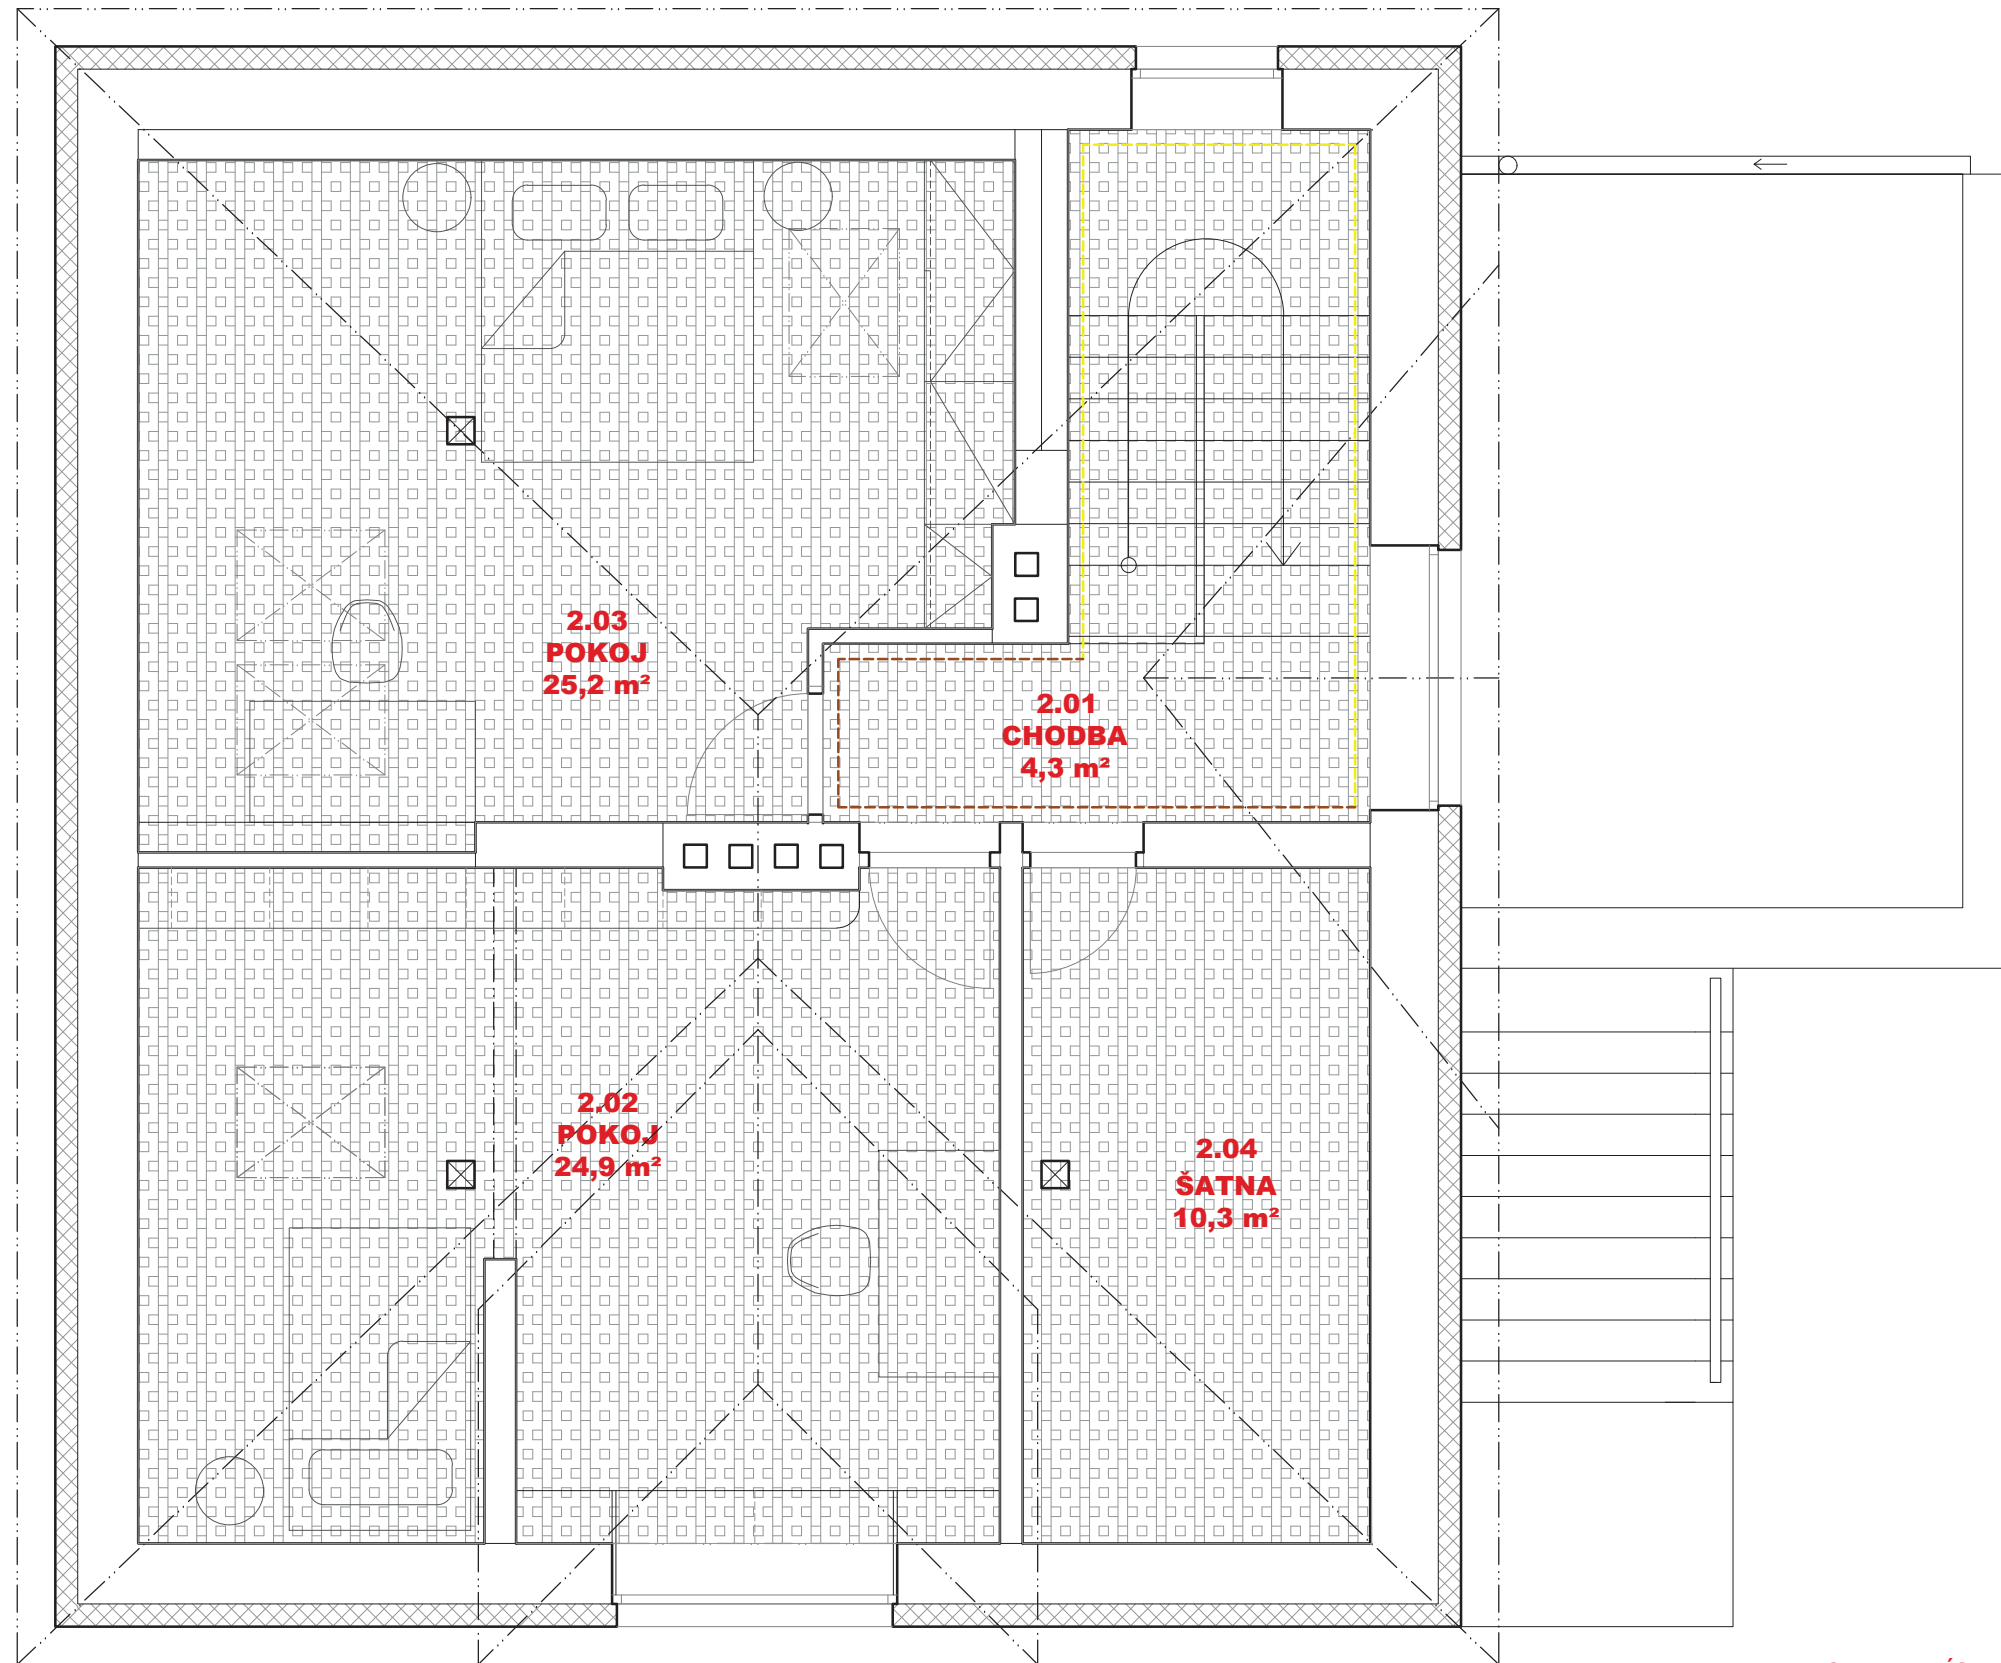

LEGENDA BAREVNÝCH NÁTĚRŮ

- Dulux Roman stone 4 90YR66/070
- Dulux Delhi Bazaar 6 45YY69/614
- PP SDK PODHLED

LEGENDA MÍSTNOSTÍ

OZN.	MÍSTNOST	M²	PODLAHA	S.VÝŠKA	STĚNY
2.01	CHODBA	4,3	MARMOLEUM	2,360	ROMAN STONE 4
2.02	POKOJ	24,9	MARMOLEUM	2,360	-
2.03	POKOJ	25,2	MARMOLEUM	2,360	-
2.04	ŠATNA	10,3	MARMOLEUM	2,360	-