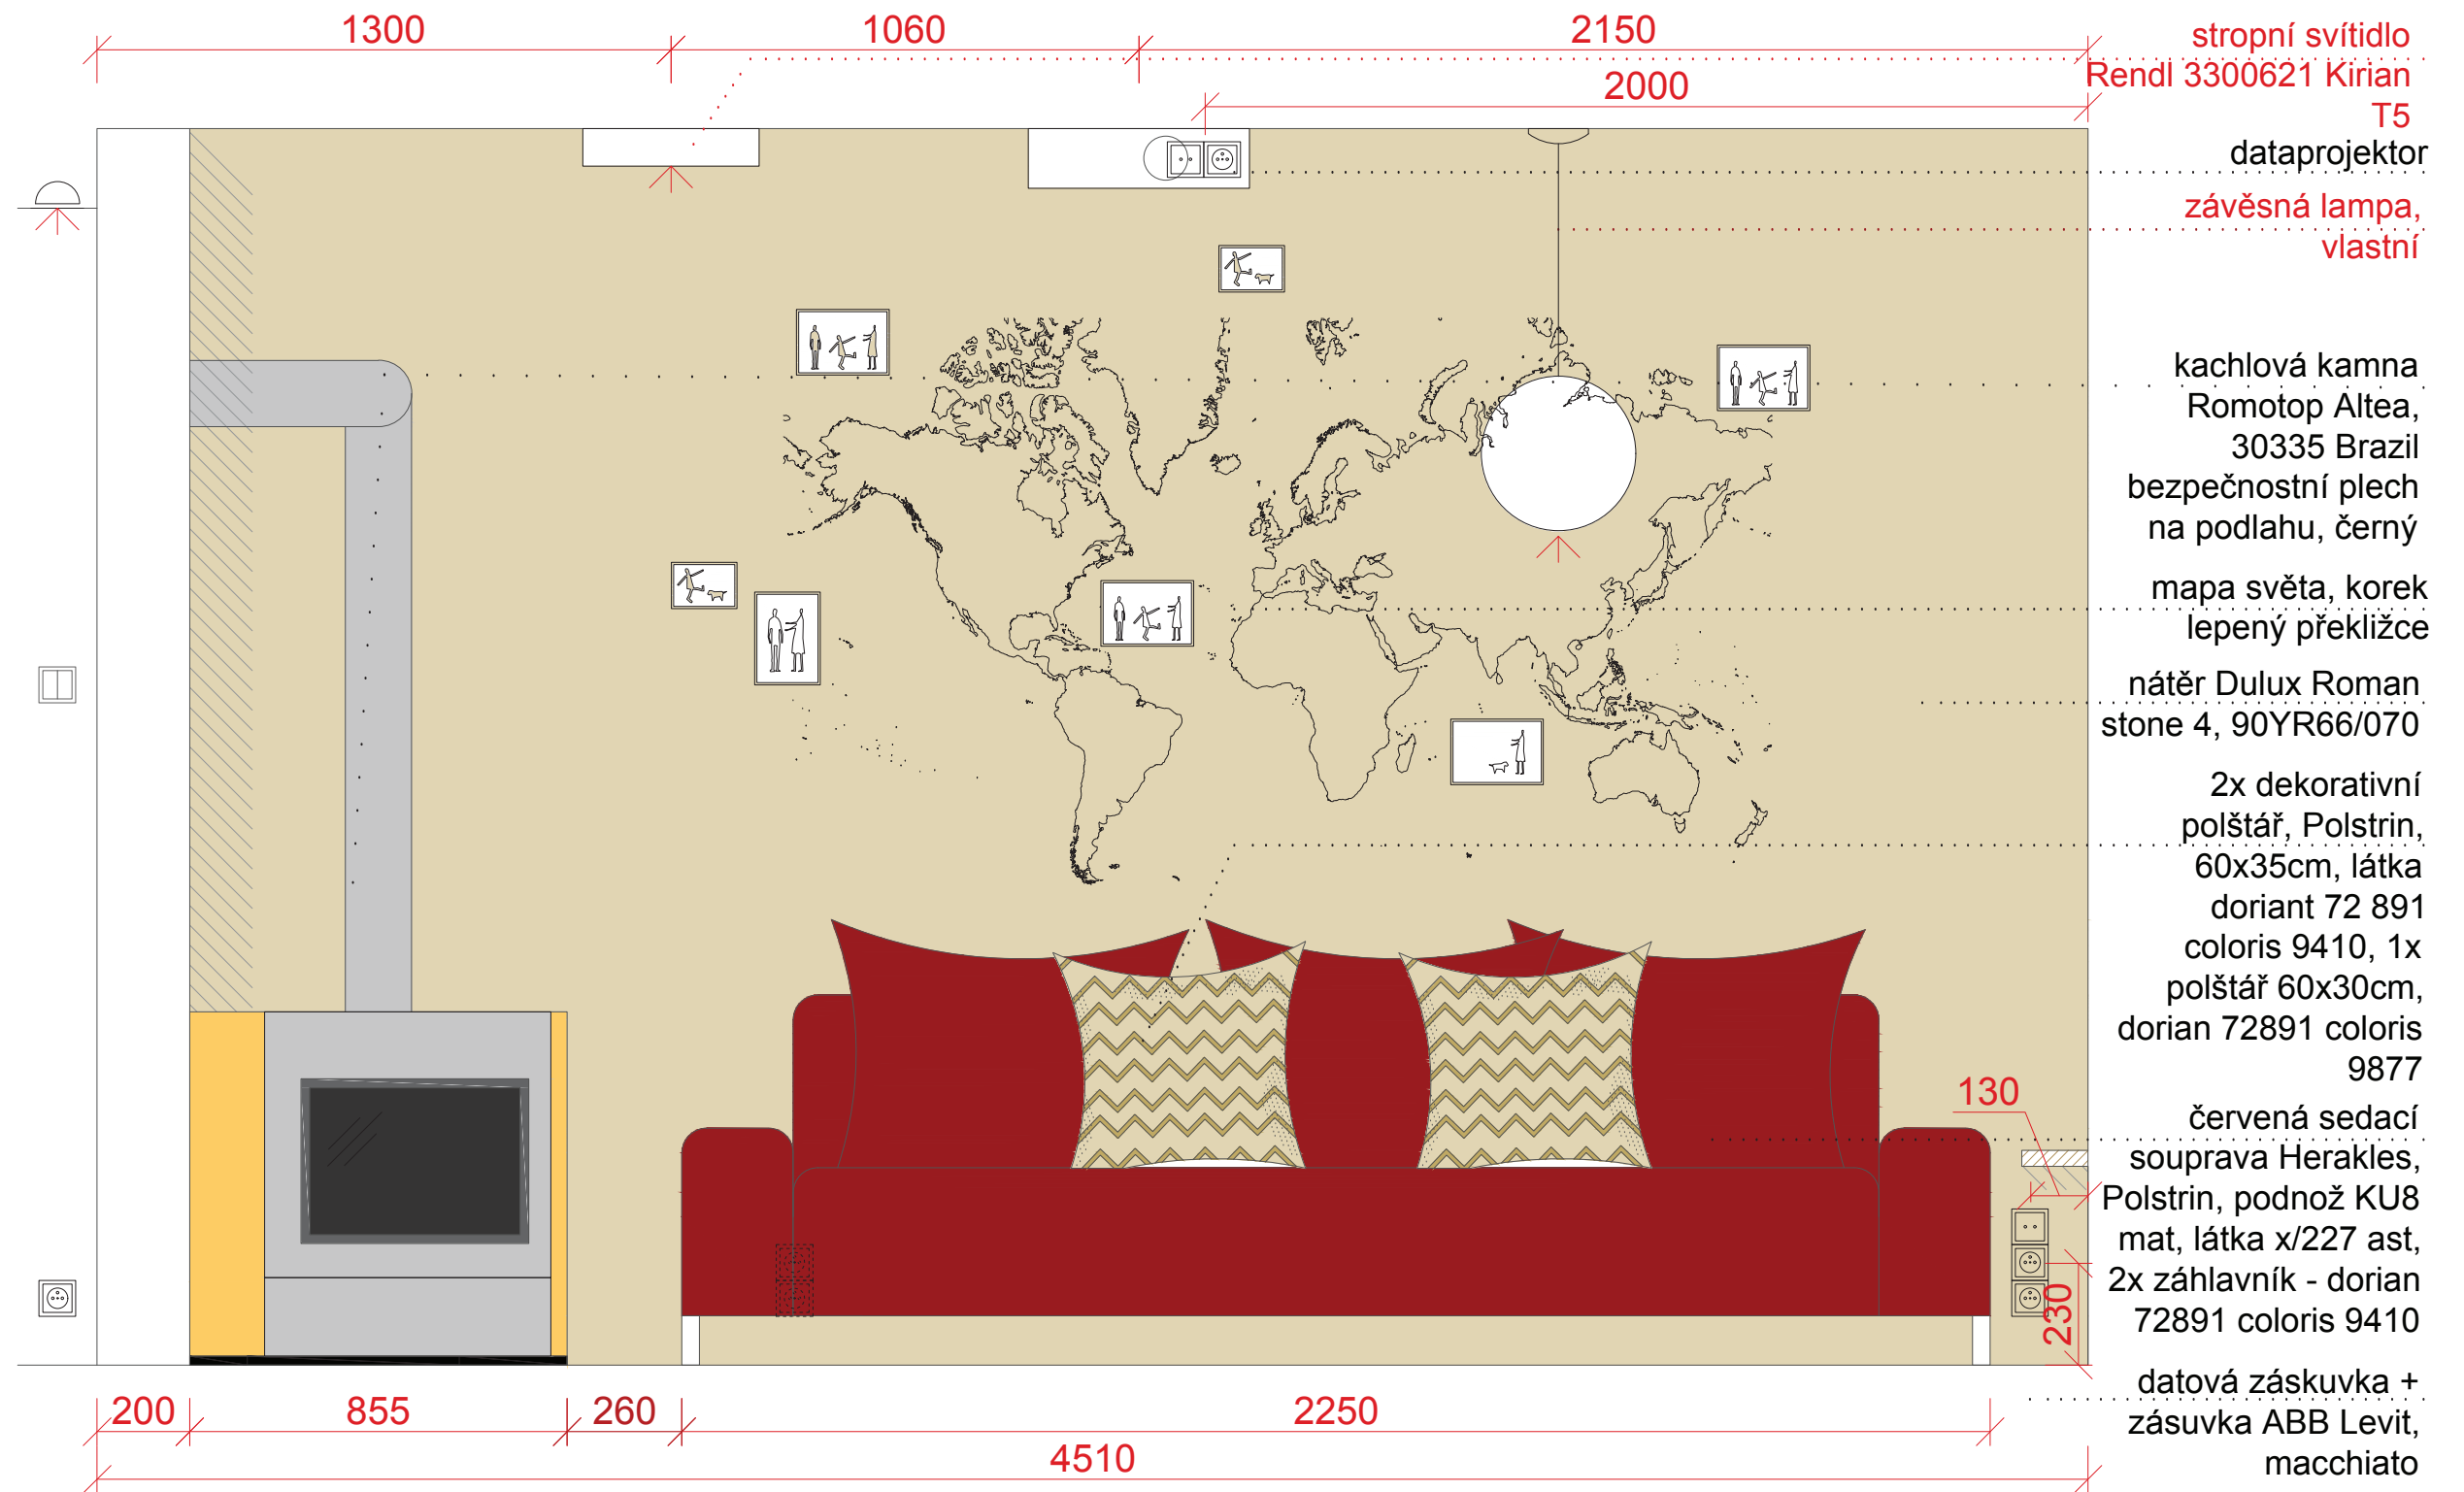

DIAG Vestavné bodové svítidlo, kov

deskové otopné těleso Korado Radik Plan 11 Klasik 1000x600mm

baterie Franke FC 0473 LEDA

ABB Levit bílé a šedé

marmoleum - Colorette PUR 137-043 Light mud

nátěr Dulux - roman stone 4