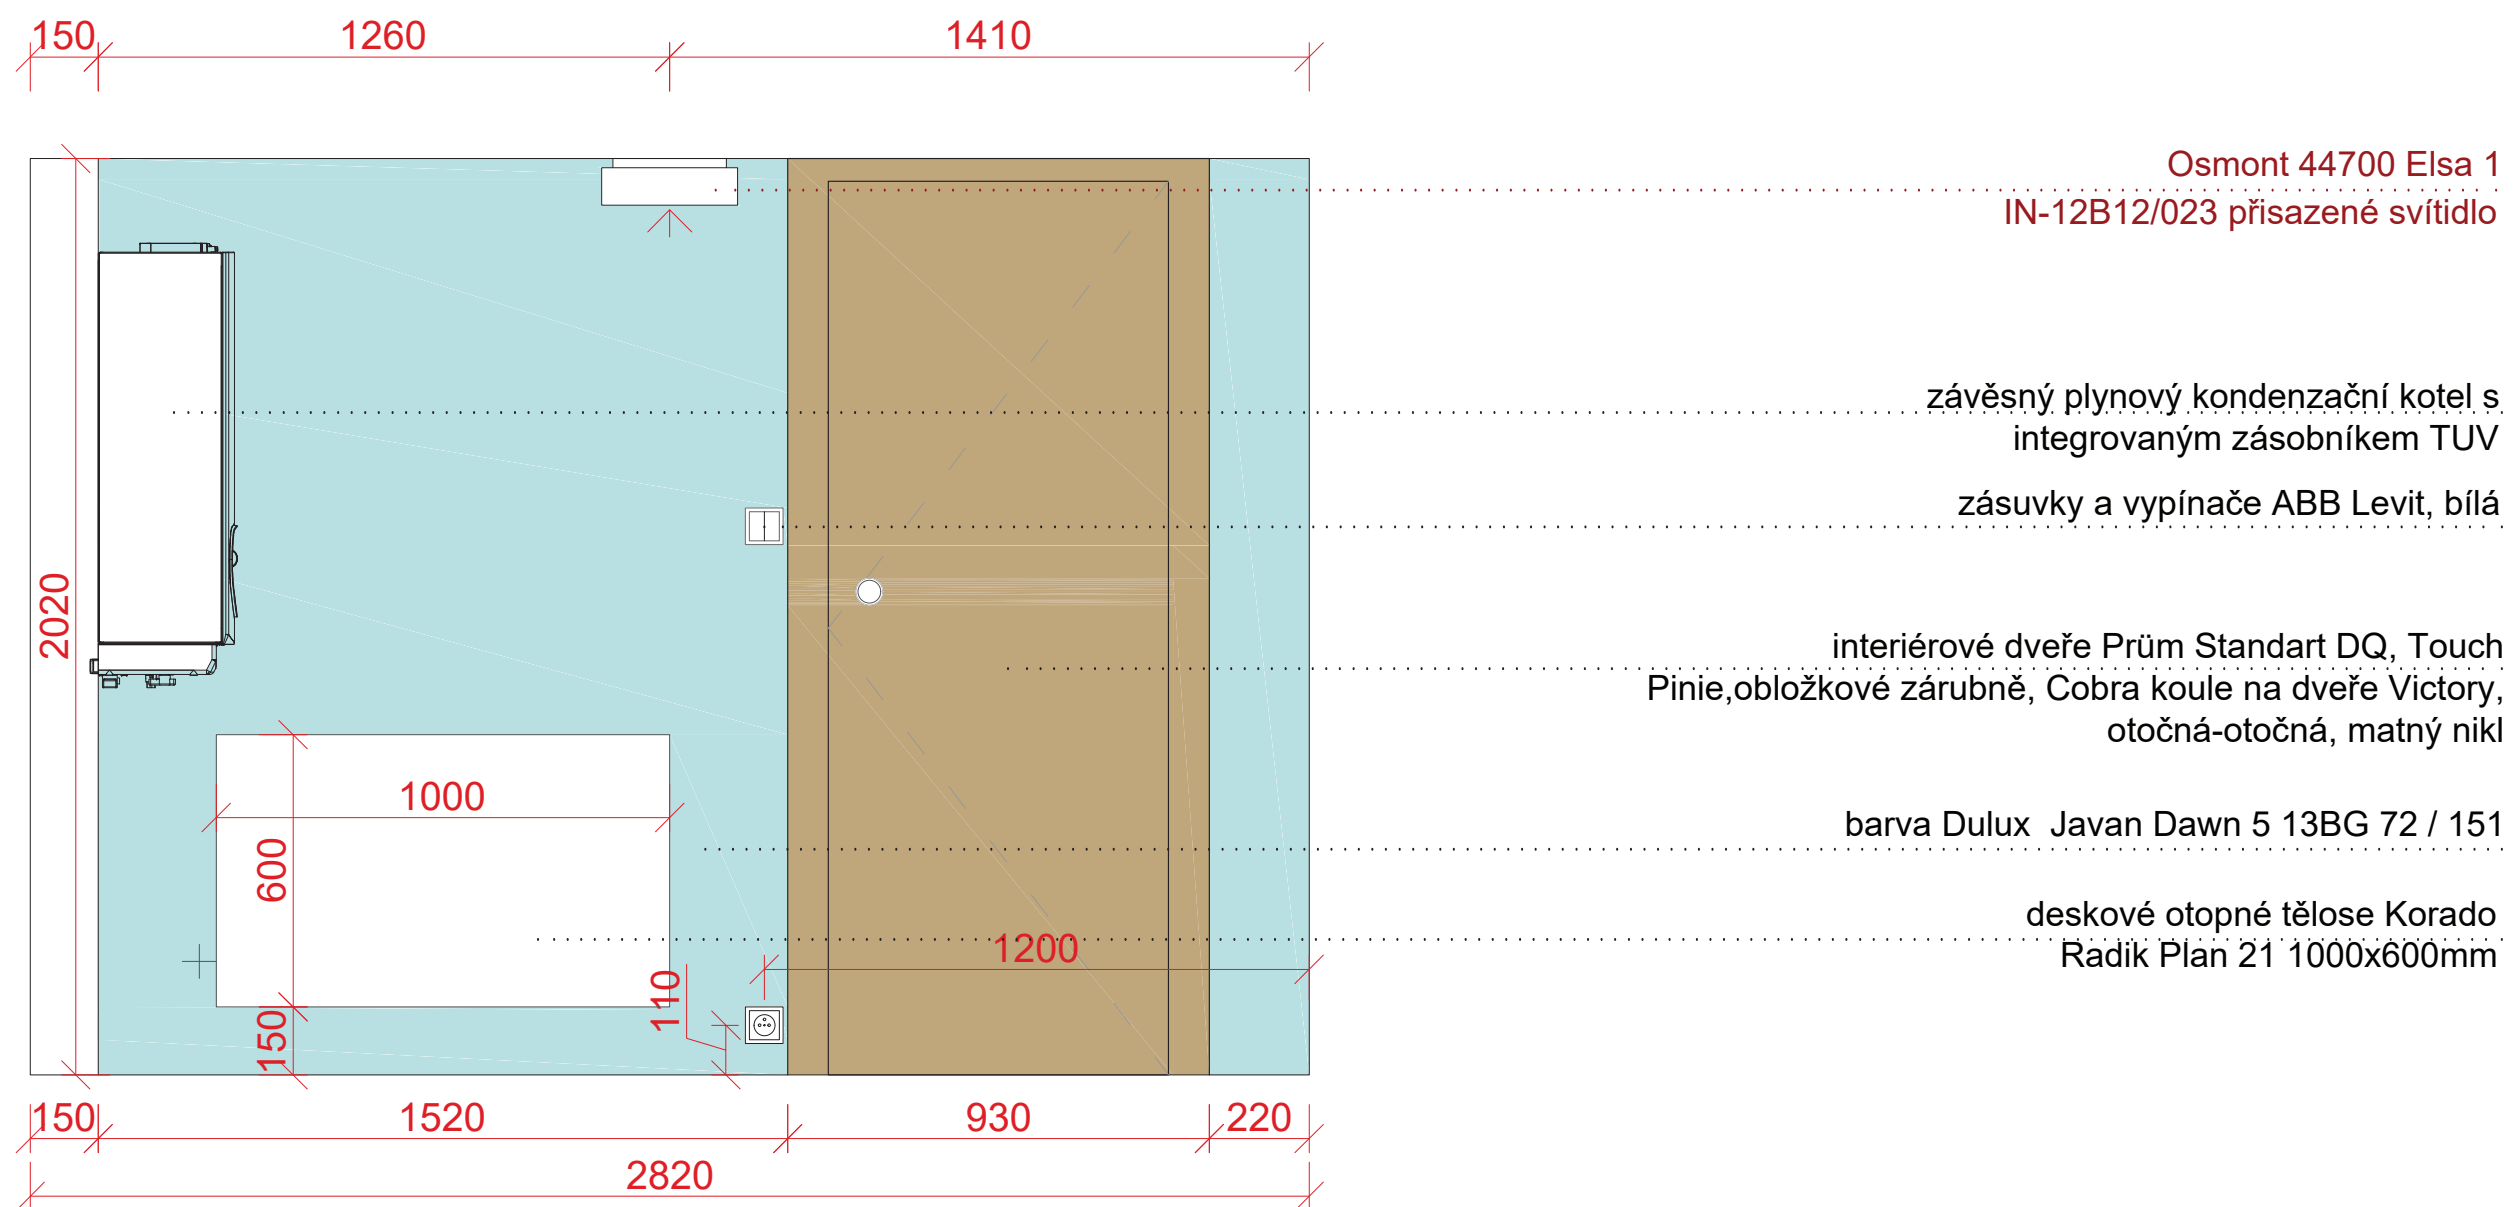

obklad archtiles - ragno landscape grigio 60x30

stěrka San Marco - Marcopolo zlatá

dlažba archtiles - ragno landscape mosaico nero

obklad archtiles - ragno landscape mosaico grigio

lamino Kronospan - Inca Gold 5516 PE