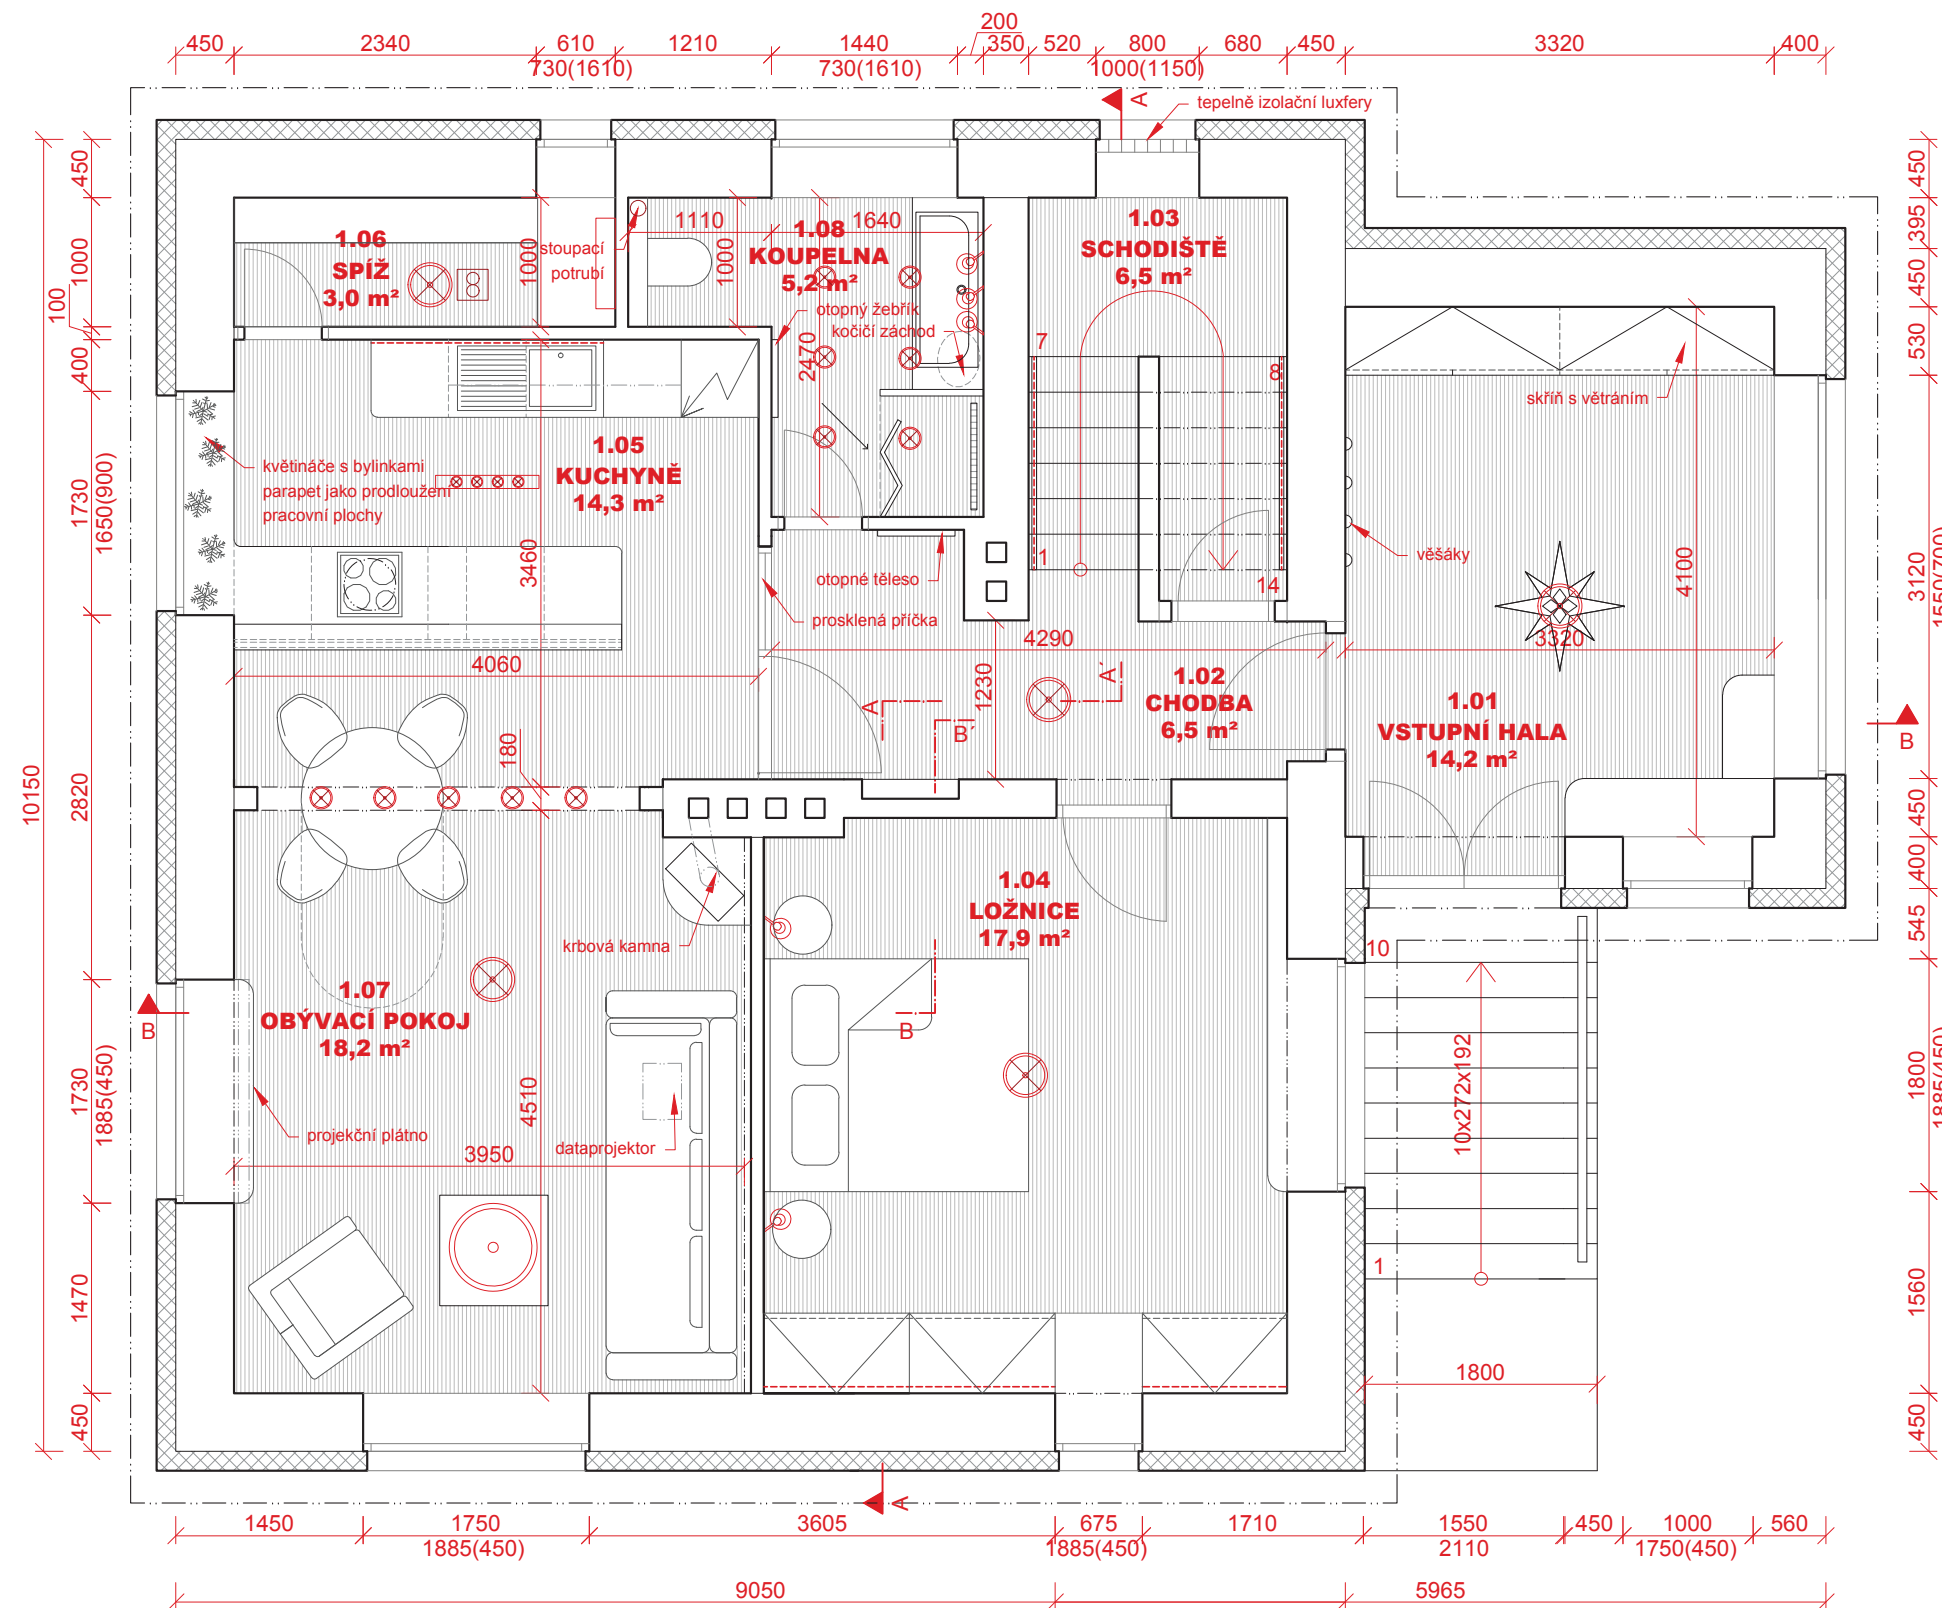

LEGENDA MÍSTNOSTÍ

OZN.	MÍSTNOST	M²
1.01	VSTUPNÍ HALA	13,6
1.02	CHODBA	6,3
1.03	SCHODIŠTĚ	6,2
1.04	LOŽNICE	17,9
1.05	KUCHYŇ	14,0
1.06	SPIŽ	3,0
1.07	OBÝV. POKOJ	18,5
1.08	KOUPELNA	5,2

LEGENDA MATERIÁLŮ

- STÁVAJÍCÍ KONSTRUKCE
- FASÁDNÍ ZATEPLENÍ

- PŘESNÁ SPECIFIKACE A TLOUŠTKA FASÁDNÍHO ZATEPLENÍ BUDE URČENA VÝPOČTEM
- SÍTKA PROTI HMYZU V OKNĚ VE SPIŽI 1.06
- V MÍSTNOSTI 1.06 JSOU NAVRŽENY POLICE PRO UKLÁDÁNÍ POTRAVIN, OSVĚTLENY UDLOU LED PÁSKEM V TEPLÉ BARVĚ