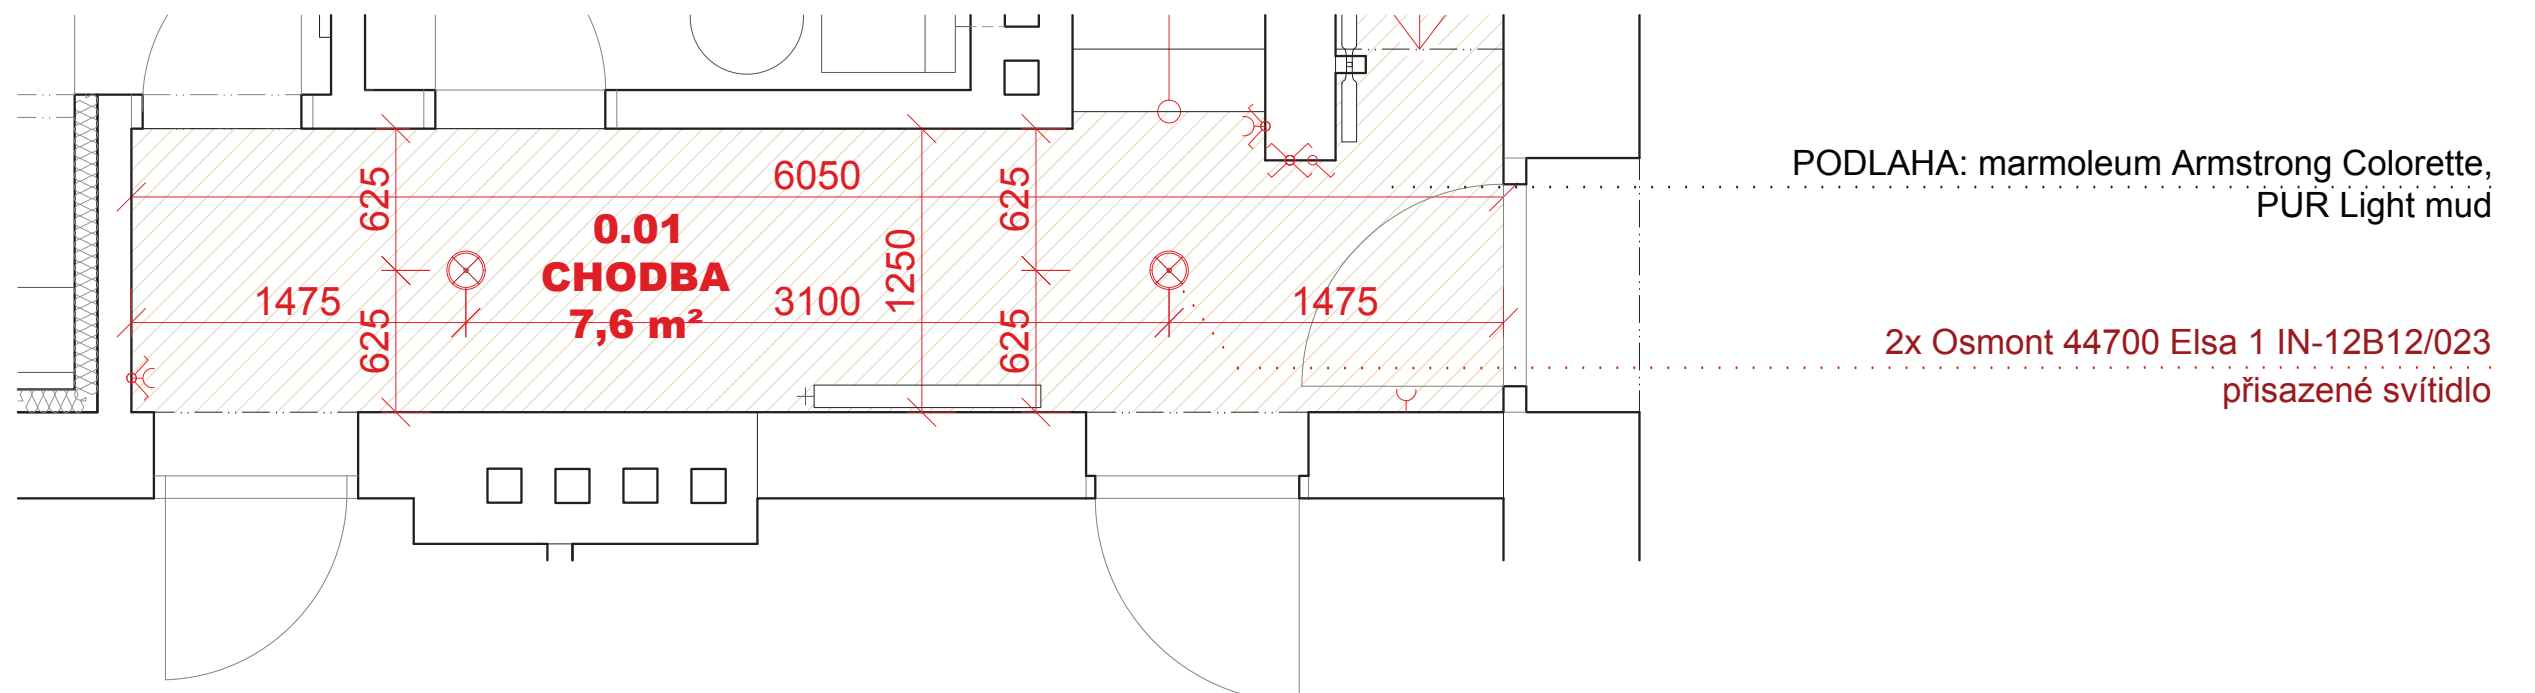

deska Egger U538 ST15 oceán, tl.36mm

dřez Franke Kubus KSG 238 Frangranit - Grafit

baterie Franke FC 0473 LEDA

ABB Levit bílé a šedé