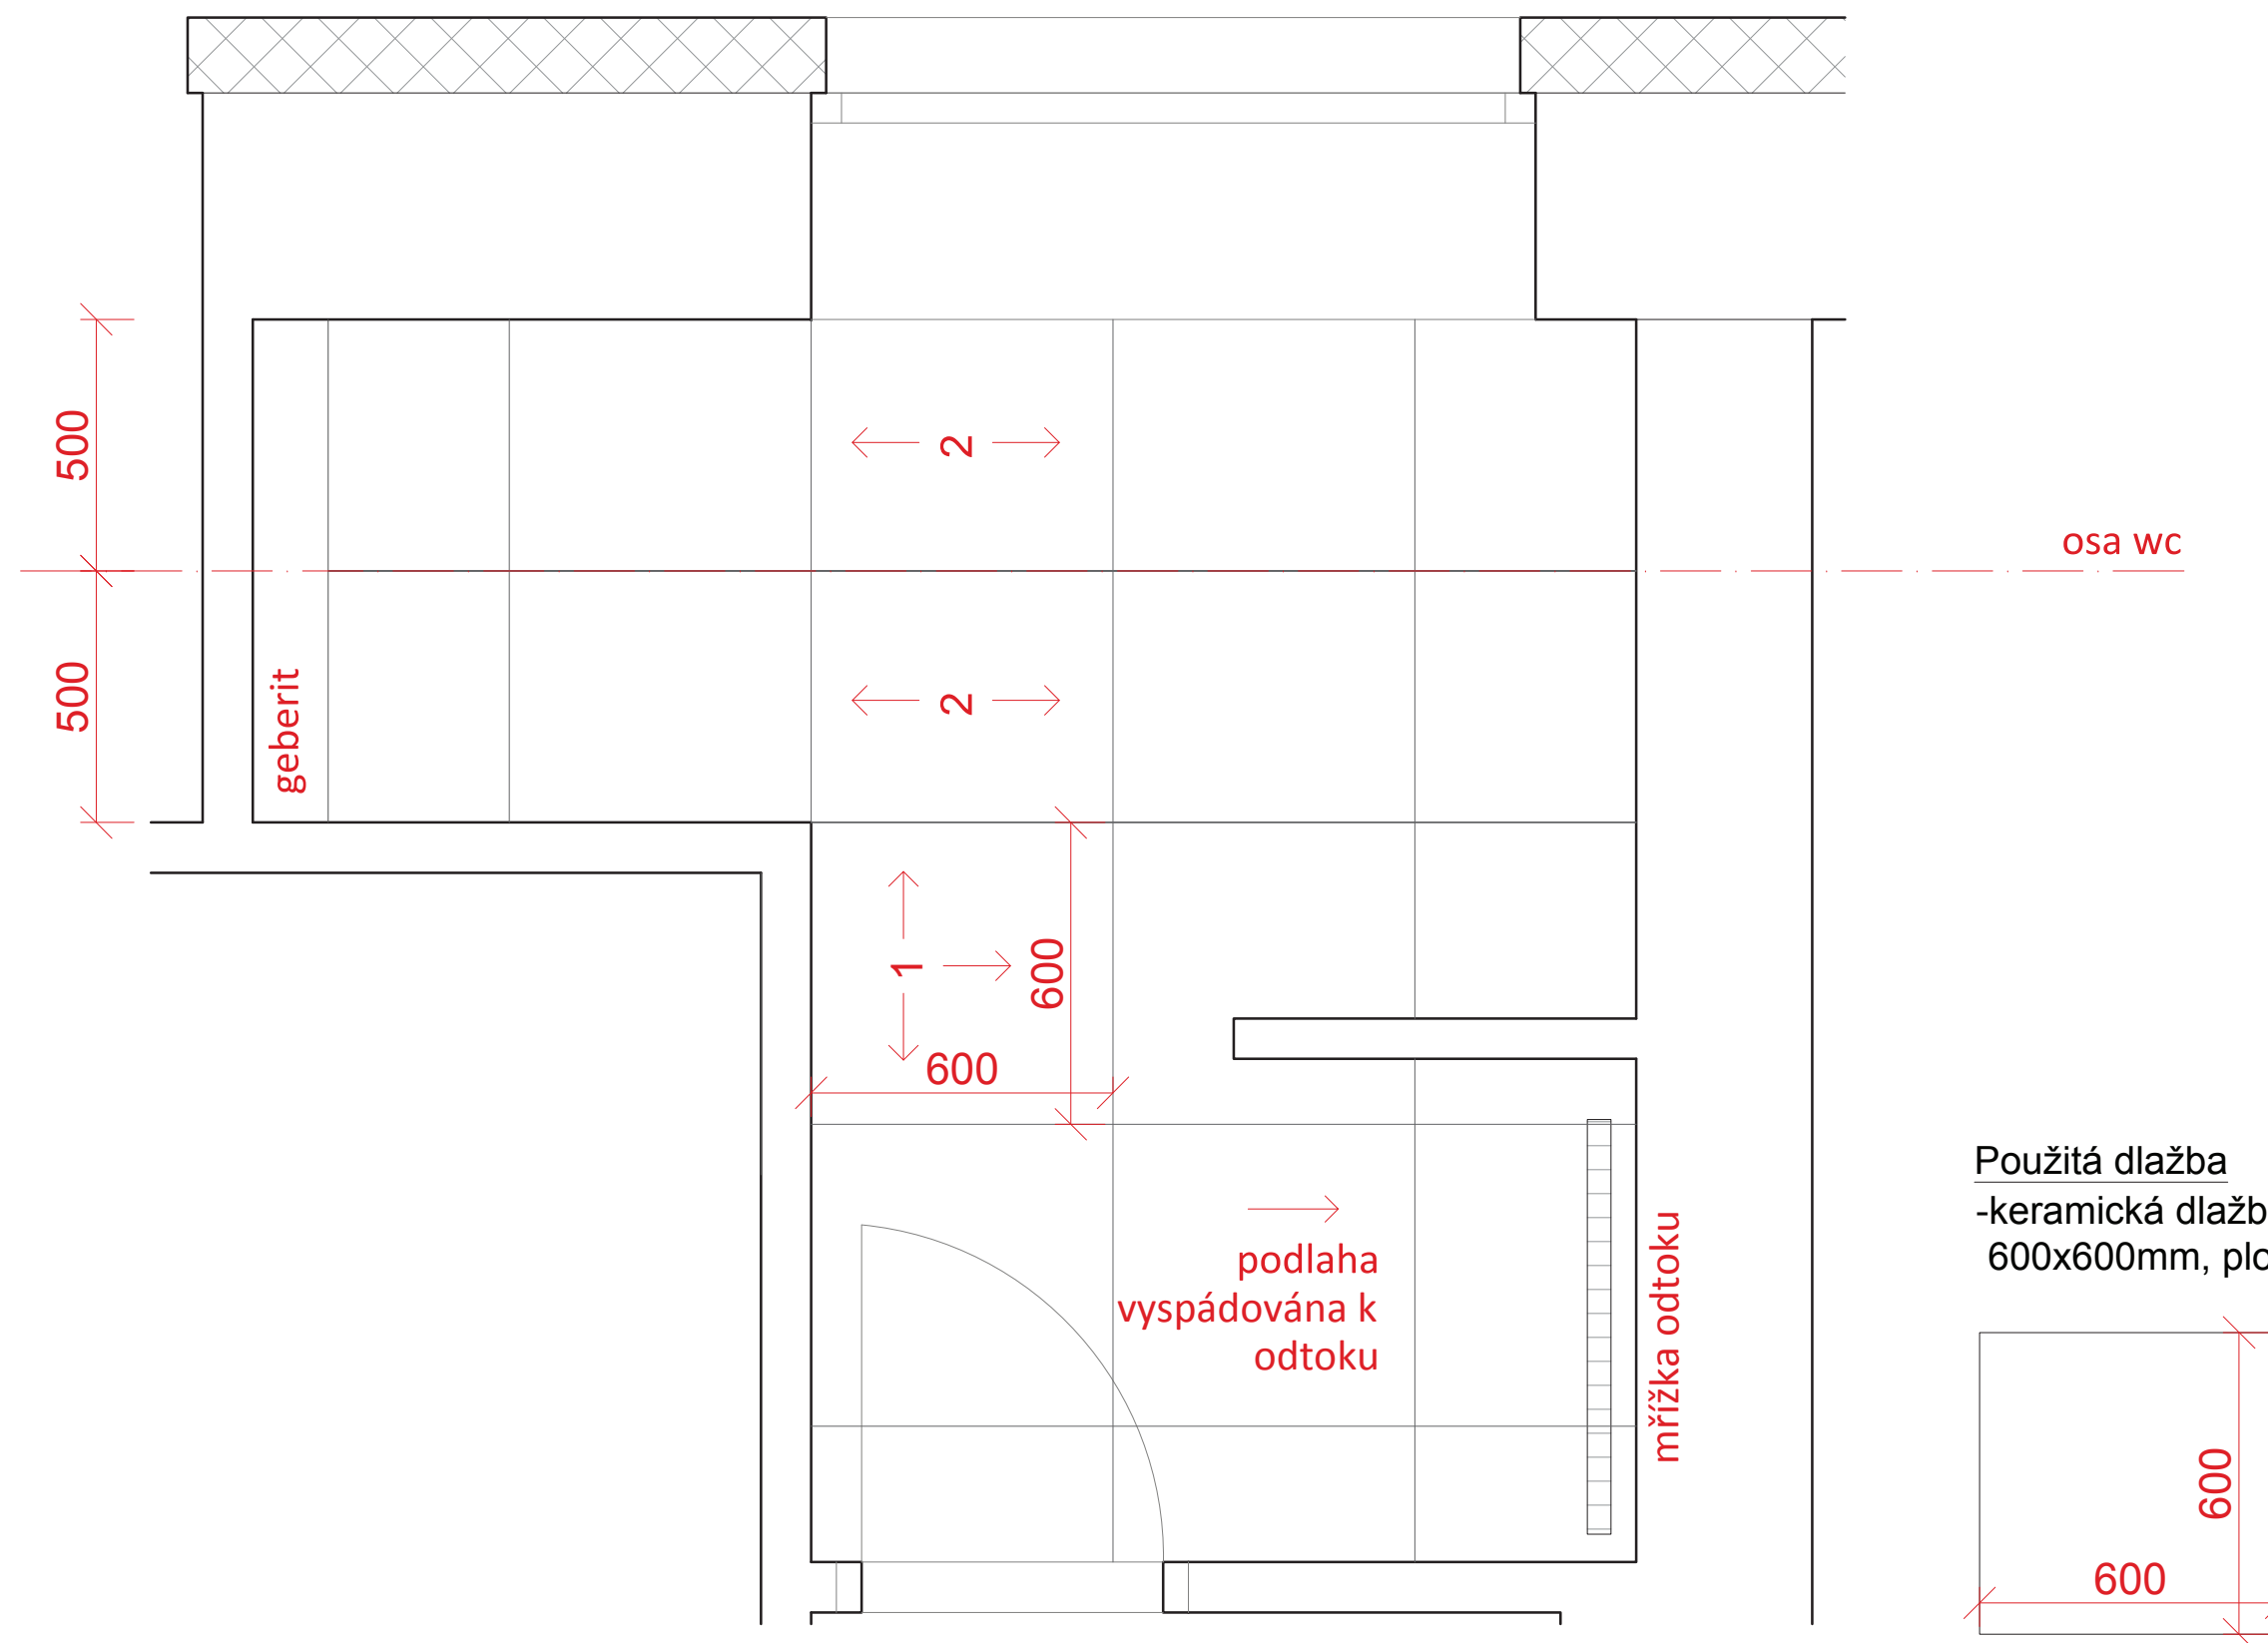

Použitá dlažba
-keramická dlažba Landscape Ragno Nero,
600x600mm, plocha 5,1 m²