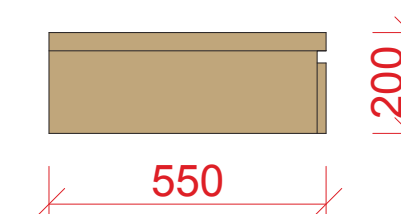

MATERIÁL:

- lamino Kronospan Dub Slavonský 5501 SN
- tloušťky 18mm, 36mm

PŮDORYS

BOČNÍ POHLED

ČELNÍ POHLED

* PŘESNÉ ROZMĚRY NUTNO UPŘESNIT PO STAVEBNÍCH ÚPRAVÁCH V OBJEKTU

VINOTÉKA 0.01

- stojan na lahve