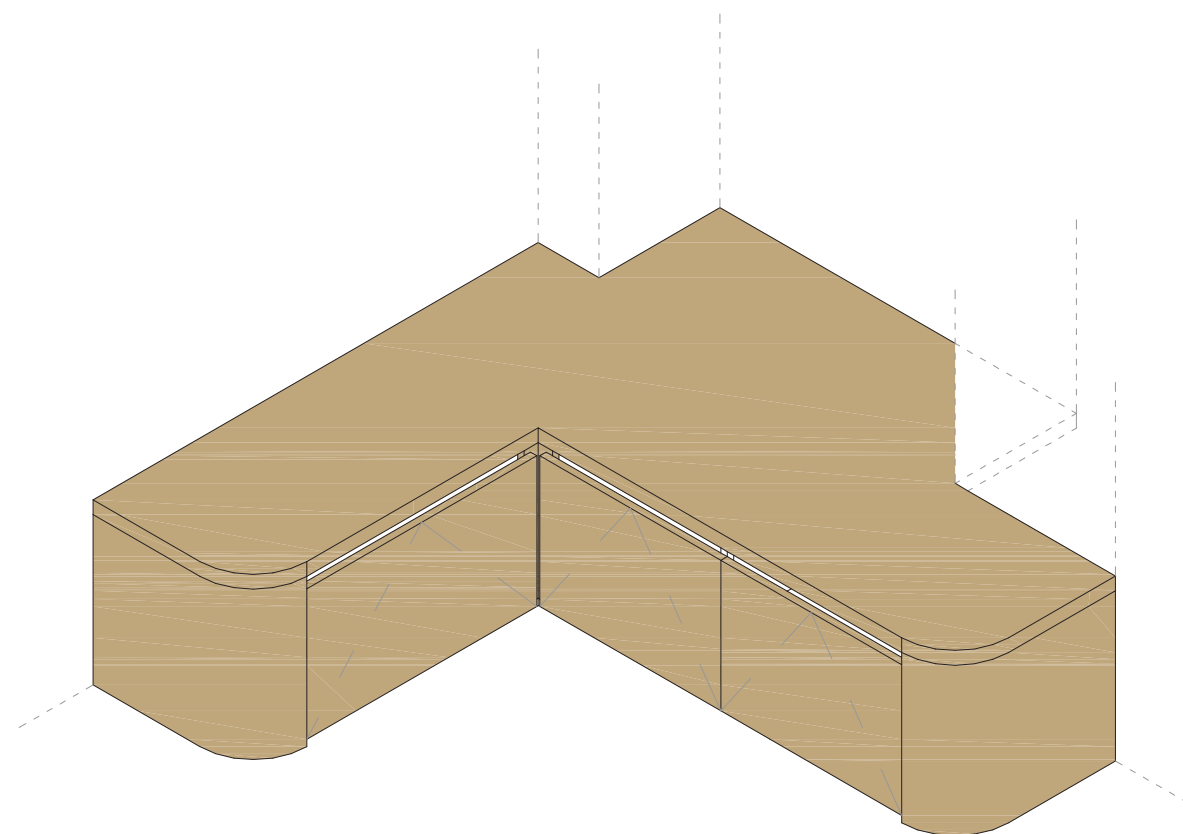

- rohový botník s prostorem na sezení

AXONOMETRIE

- botník se zakulacenými rohy, $r=150\text{mm}$
- mezera 30mm pro otevírání a větrání
- otevírání výklopem
- horní deska současně tvoří desku parapetu

MATERIÁL: