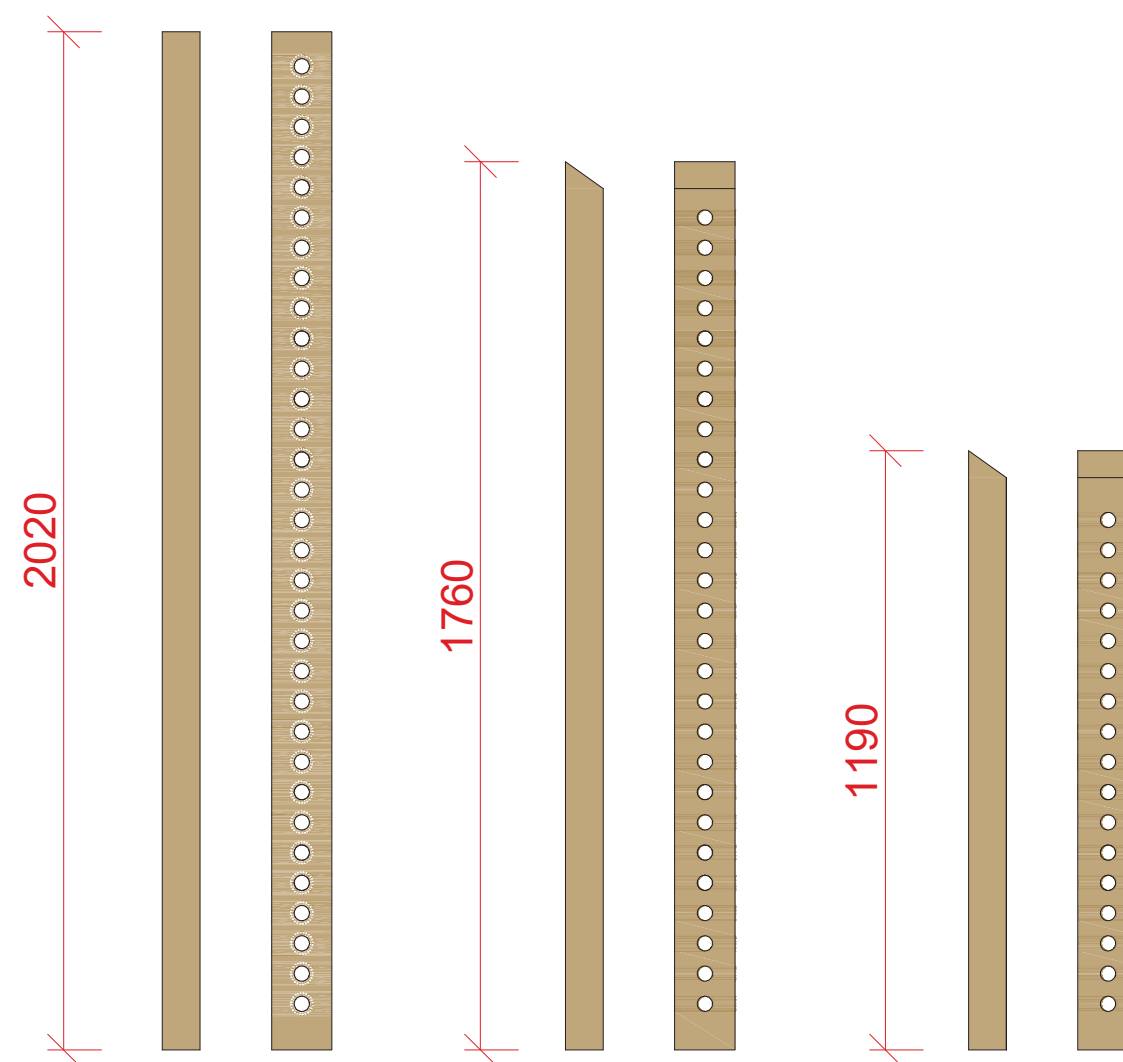

POHLEDY

MATERIÁL:

- dub olejovaný, trám o průřezu 130x75mm
- průměr kulatých otvorů 30mm