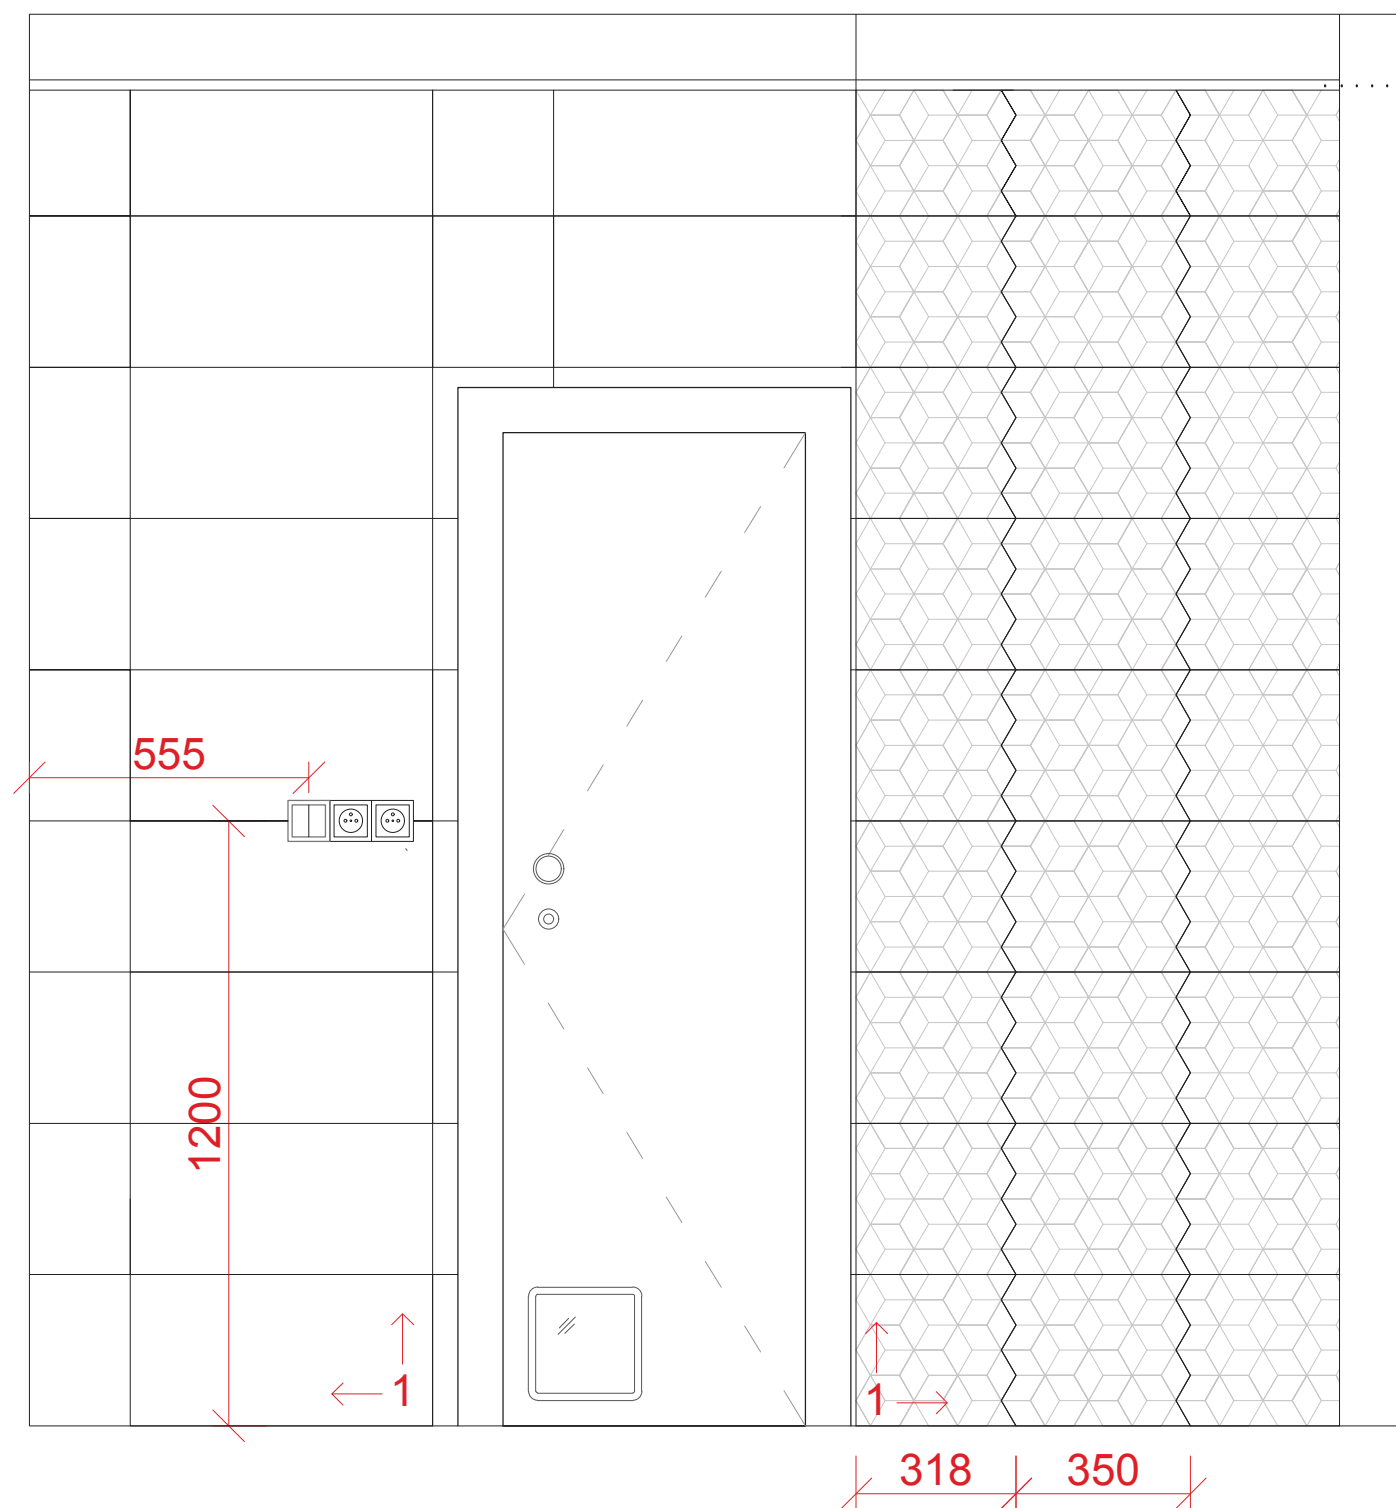

masiv, olejovaný dub podlahová vysocezáťažová
stěrka Pandomo Loft 10/4.4 žlutá, (abparket.cz)

nátěr Dulux - delhi bazaar 6

bílý SDK podhled,
tl.150mm

Použitý obklad

-keramický obklad RAGNO Landscape
Mosaico Nero, 300x350mm, plocha 4,66 m²

-keramický obklad RAGNO Landscape Grigio
600x300mm, plocha 7,4 m²