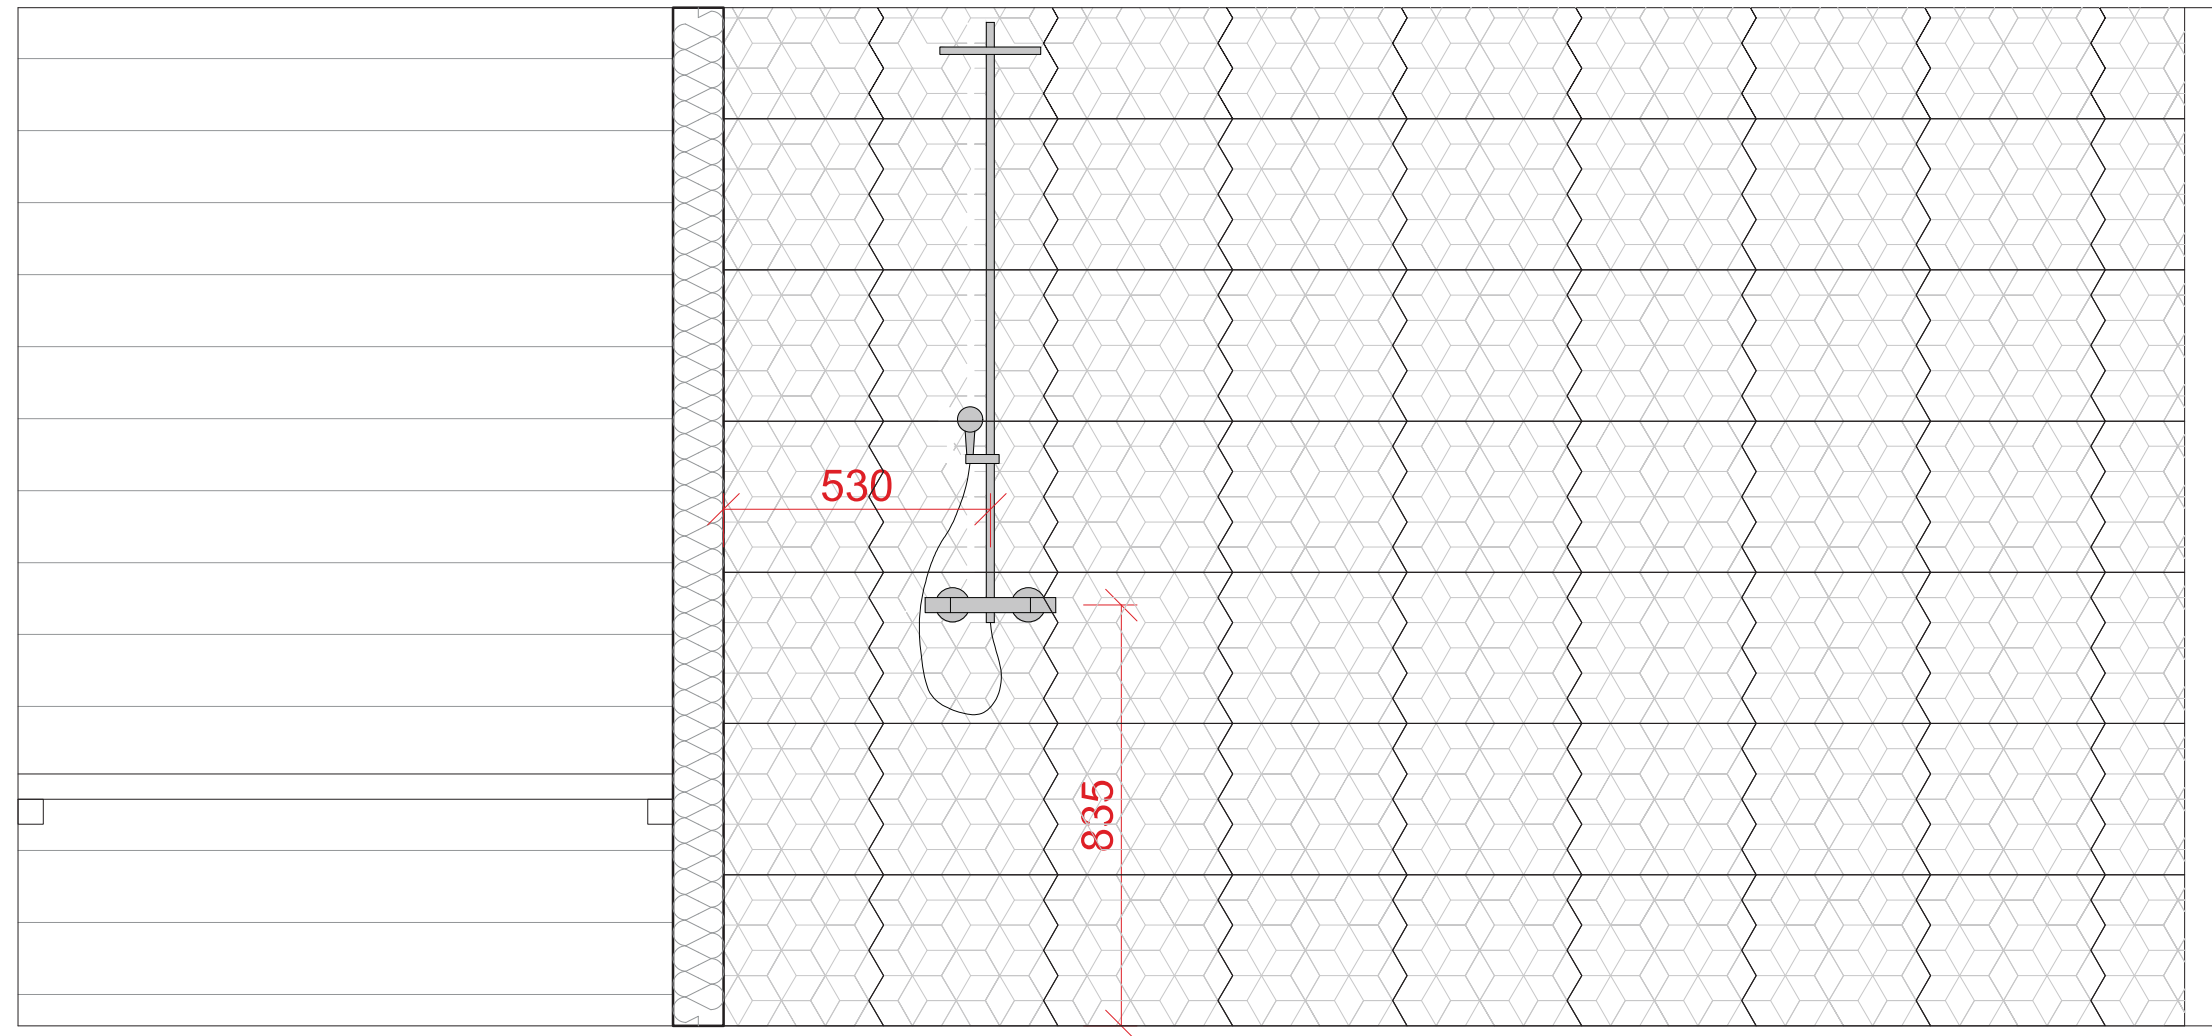

domácí finská sauna Trendline 180x140 cm, smrk,
upravená na míru, nutno připravit potřebné rozvody
pro el. kamna (www.sauna.cz)

Použitá dlažba
 -keramická dlažba Landscape Ragno Nero,
 600x600mm, plocha 6,7 m²