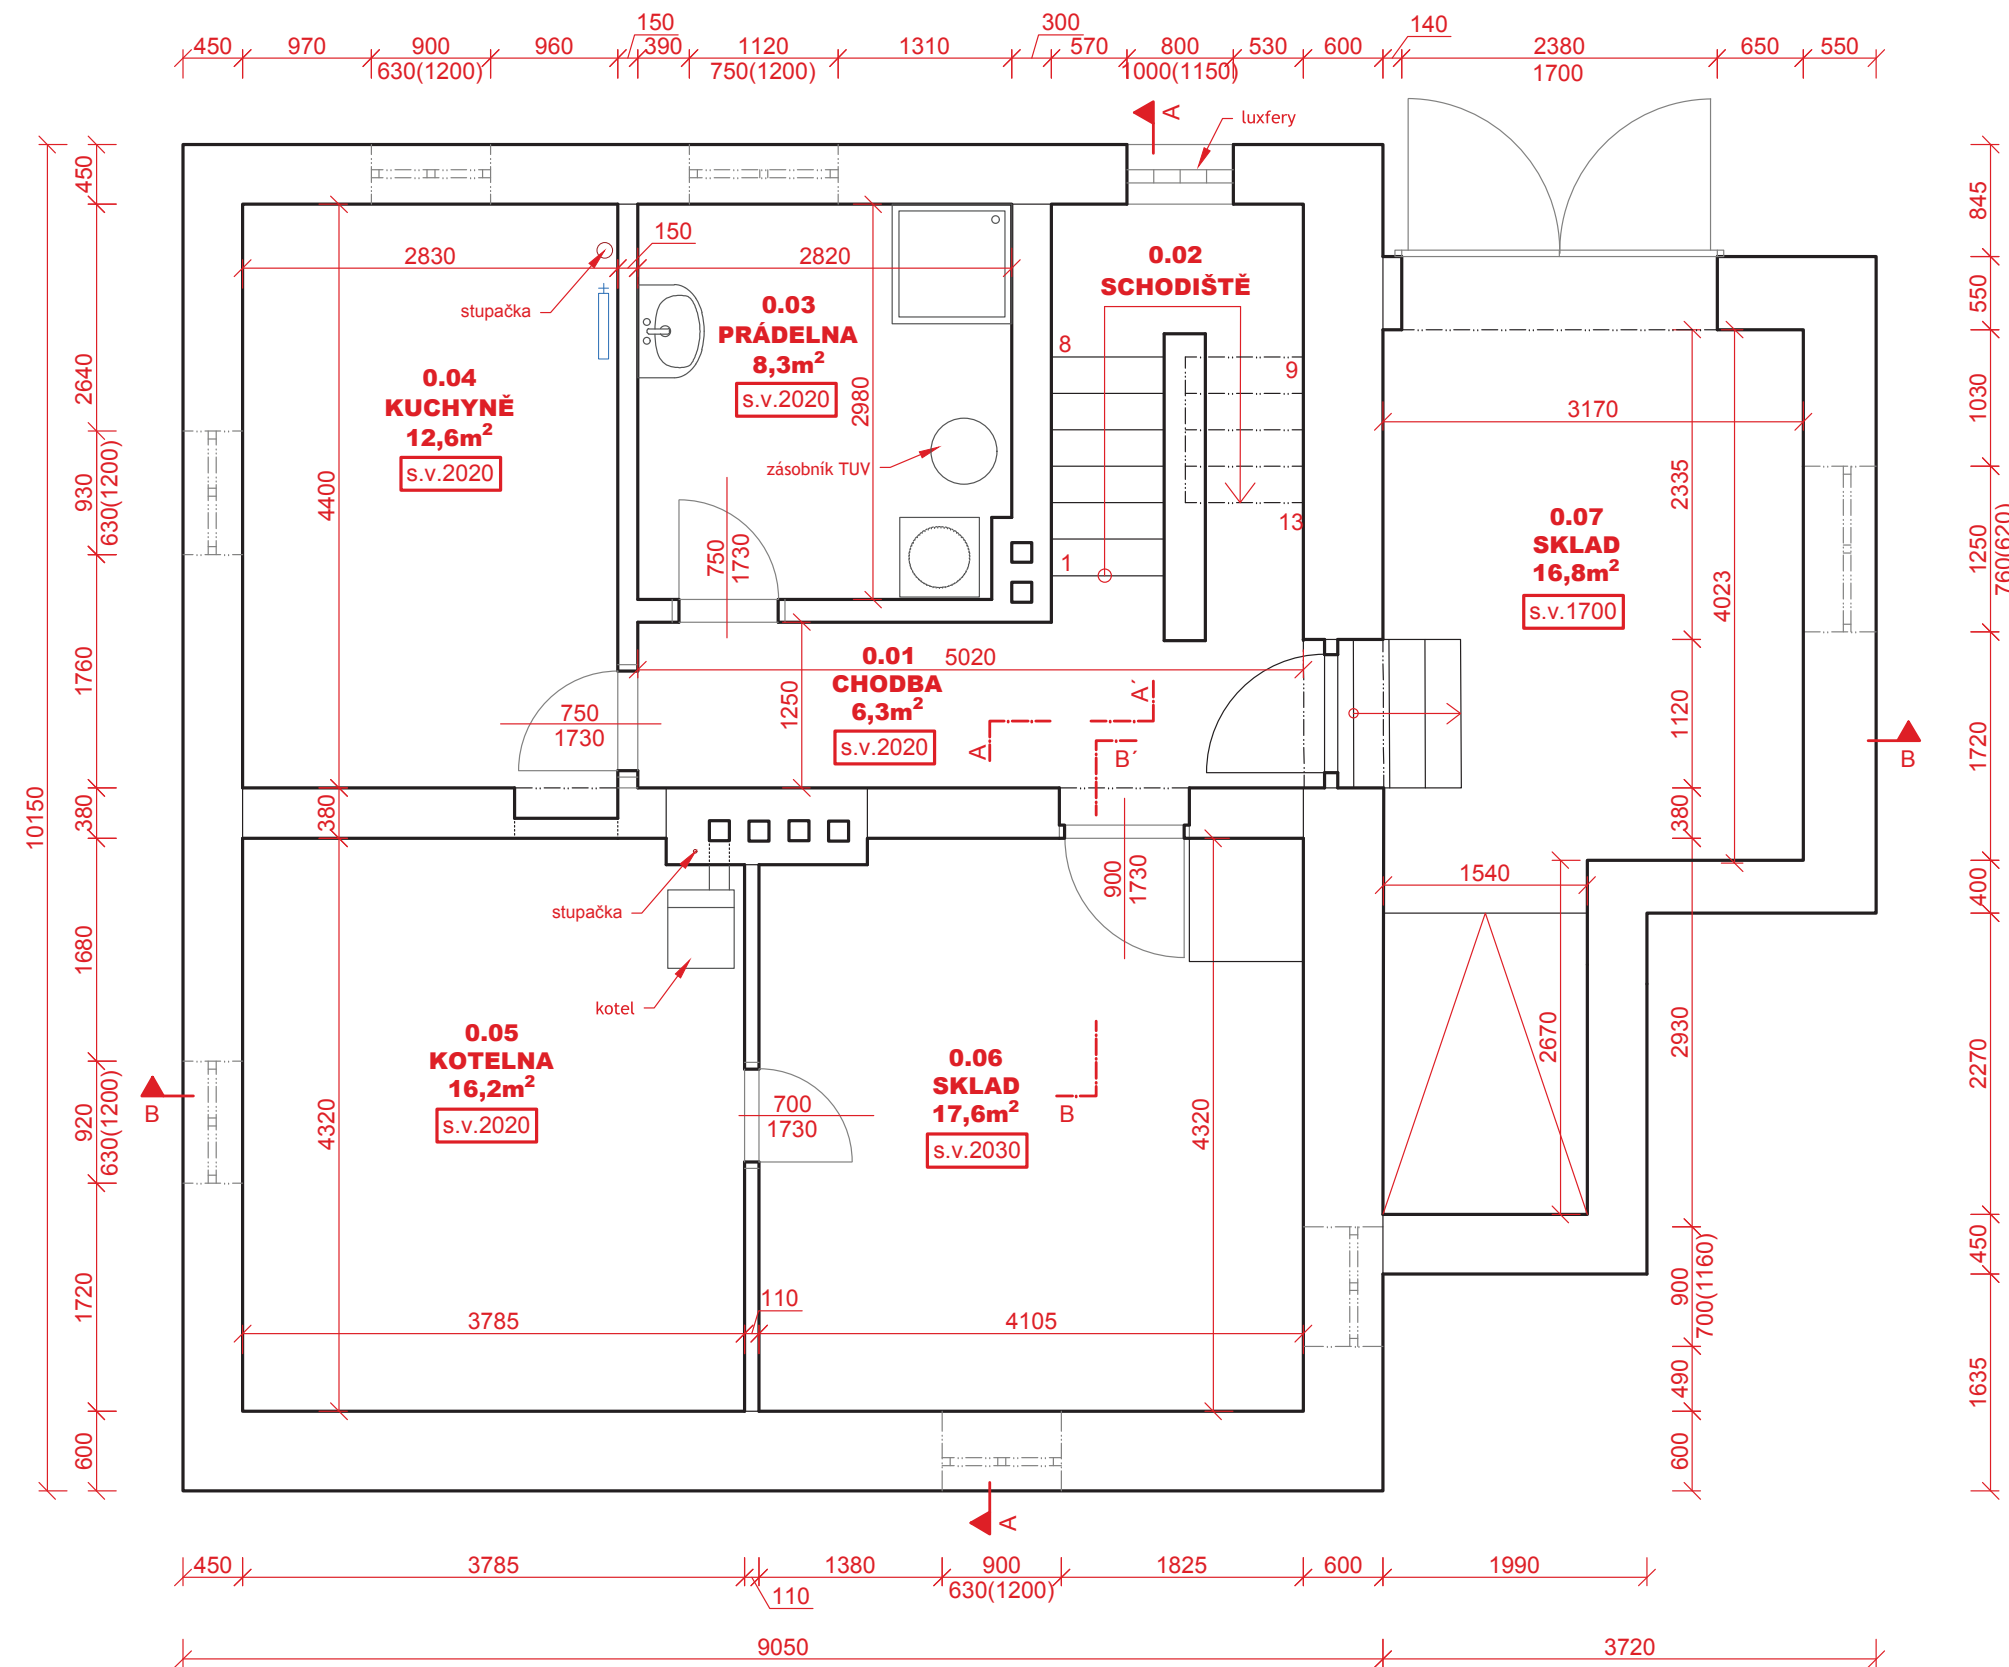

LEGENDA MÍSTNOSTÍ

OZN.	MÍSTNOST	M²
0.01	CHODBA	6,3
0.02	SCHODIŠTĚ	6,1
0.03	PRÁDELNA	8,3
0.04	KUCHYNĚ	12,6
0.05	KOTELNA	16,2
0.06	SKLAD	17,6
0.07	SKLAD	16,8

LEGENDA MATERIÁLŮ

STÁVAJÍCÍ KONSTRUKCE