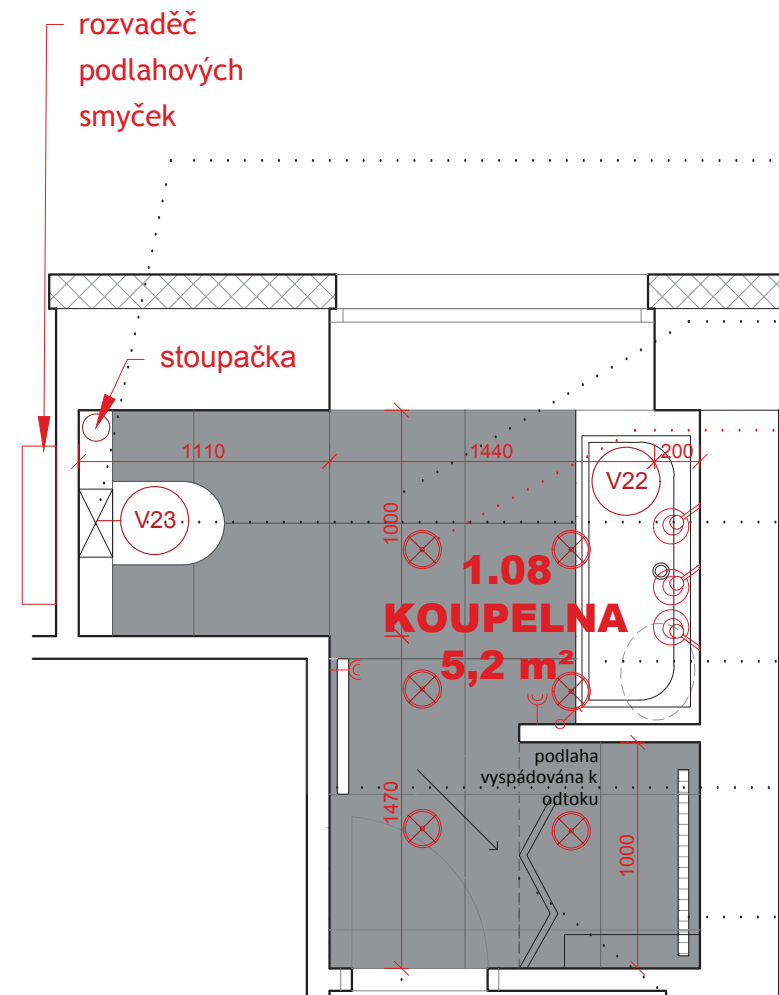

masiv, olejovaný dub podlahová vysocezáťažová
stěrka Pandomo Loft 10/4.4 žlutá, (abparket.cz)

tajná hygienická skříňka, SDK nika, dvířka lamino Inca Gold 5516 PE, tip on Blum, hloubka 150mm, umístěna na osu výklenku těsně nad geberitem

keramická dlažba Landscape Ragno Nero, 60x60cm

Rendl Red R10394/12 Vero
vestavné svítidlo

závěsné wc s integrovaným bidetem CREAVID, černé, sedátko Creavit KC3031 Black

nábytkové umyvadlo KOLO Traffic L91520000
jeden centrální odpad, sifon A43 AlcaPlast průměr 40 mm s převlečnou maticí 5/4

ISAN KORO koupelnový radiátor 1180/600 DKOR
zlato metalíza S04 (63)

sprchový podlahový žlab APZ9-750 Simple
AlcaPlast 800 mm

Sprchové dveře SLF1 100 x 195 SWING-line-F SanSwiss
Ronai dvoudílné skládací, levé, sklo čiré, elox, celková
šířka 1000mm, montáž bez vaničky

interiérové dveře Prům Standart DQ, Touch dub natural, obložkové
zárubně, Cobra koule na dveře Victory, otočná-otočná, matný nikel,
Cobra samostatná rozeta kulatá wc set, matný nikel
Cats Flaps - dvířka pro kočky, písková
(petdiscount.cz)