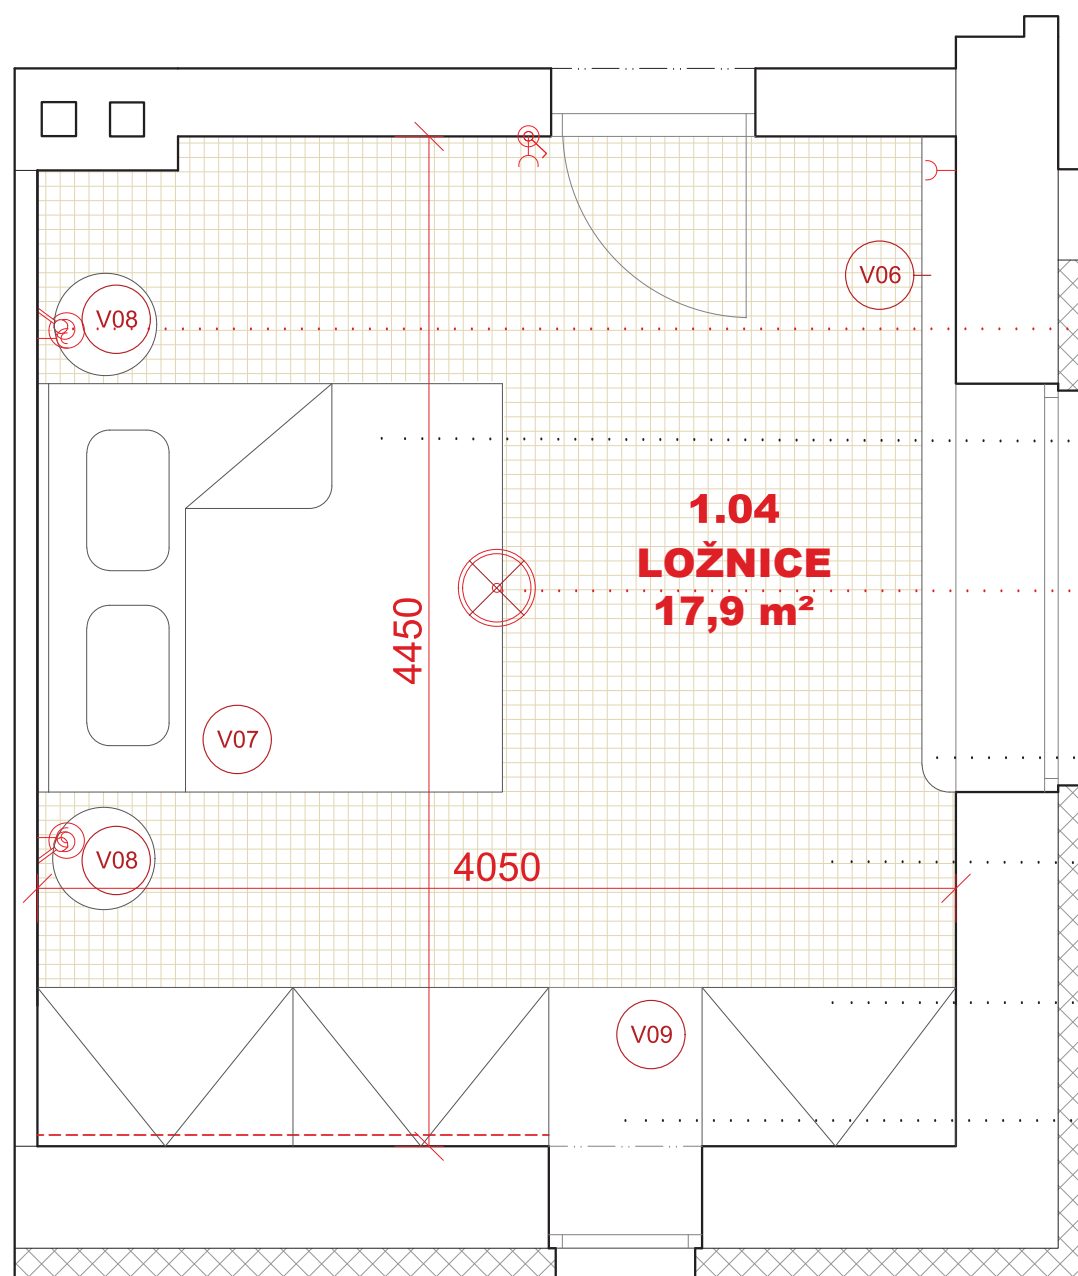

korková mapa světa

látka na sedačku vision x/227 - ast

2x Nowodvorski 6028 Bubble Black - Red přisazené svítidlo

robustní postel z masivního dubu, 1600X2000
(prirodni-matrace.cz)

stropní svítidlo Rendl 3300621 Kirian T5

parapet masiv tl.36mm
dekor dub, olejovaný, průduchy pro topení

celoplošný koberec Desso Palatino1957,
pod ním marmoleum Light Mud

vestavná šatní skříň, masiv, dekor dub, olejovaný, vyfrézované otvory
místo úchytek, korpus a police lamino Krnospan Dub Slavonský

parapet masiv tl.36mm
dekor dub, olejovaný