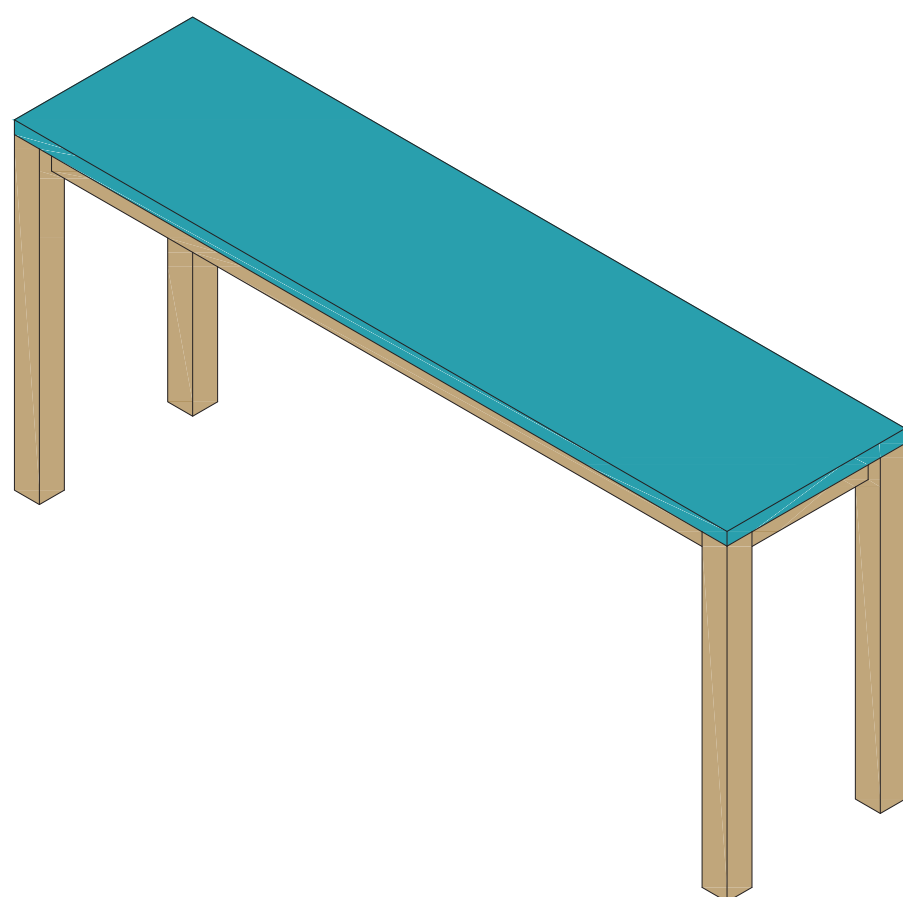

DÍLNA 0.07 - pracovní ponk

AXONOMETRIE