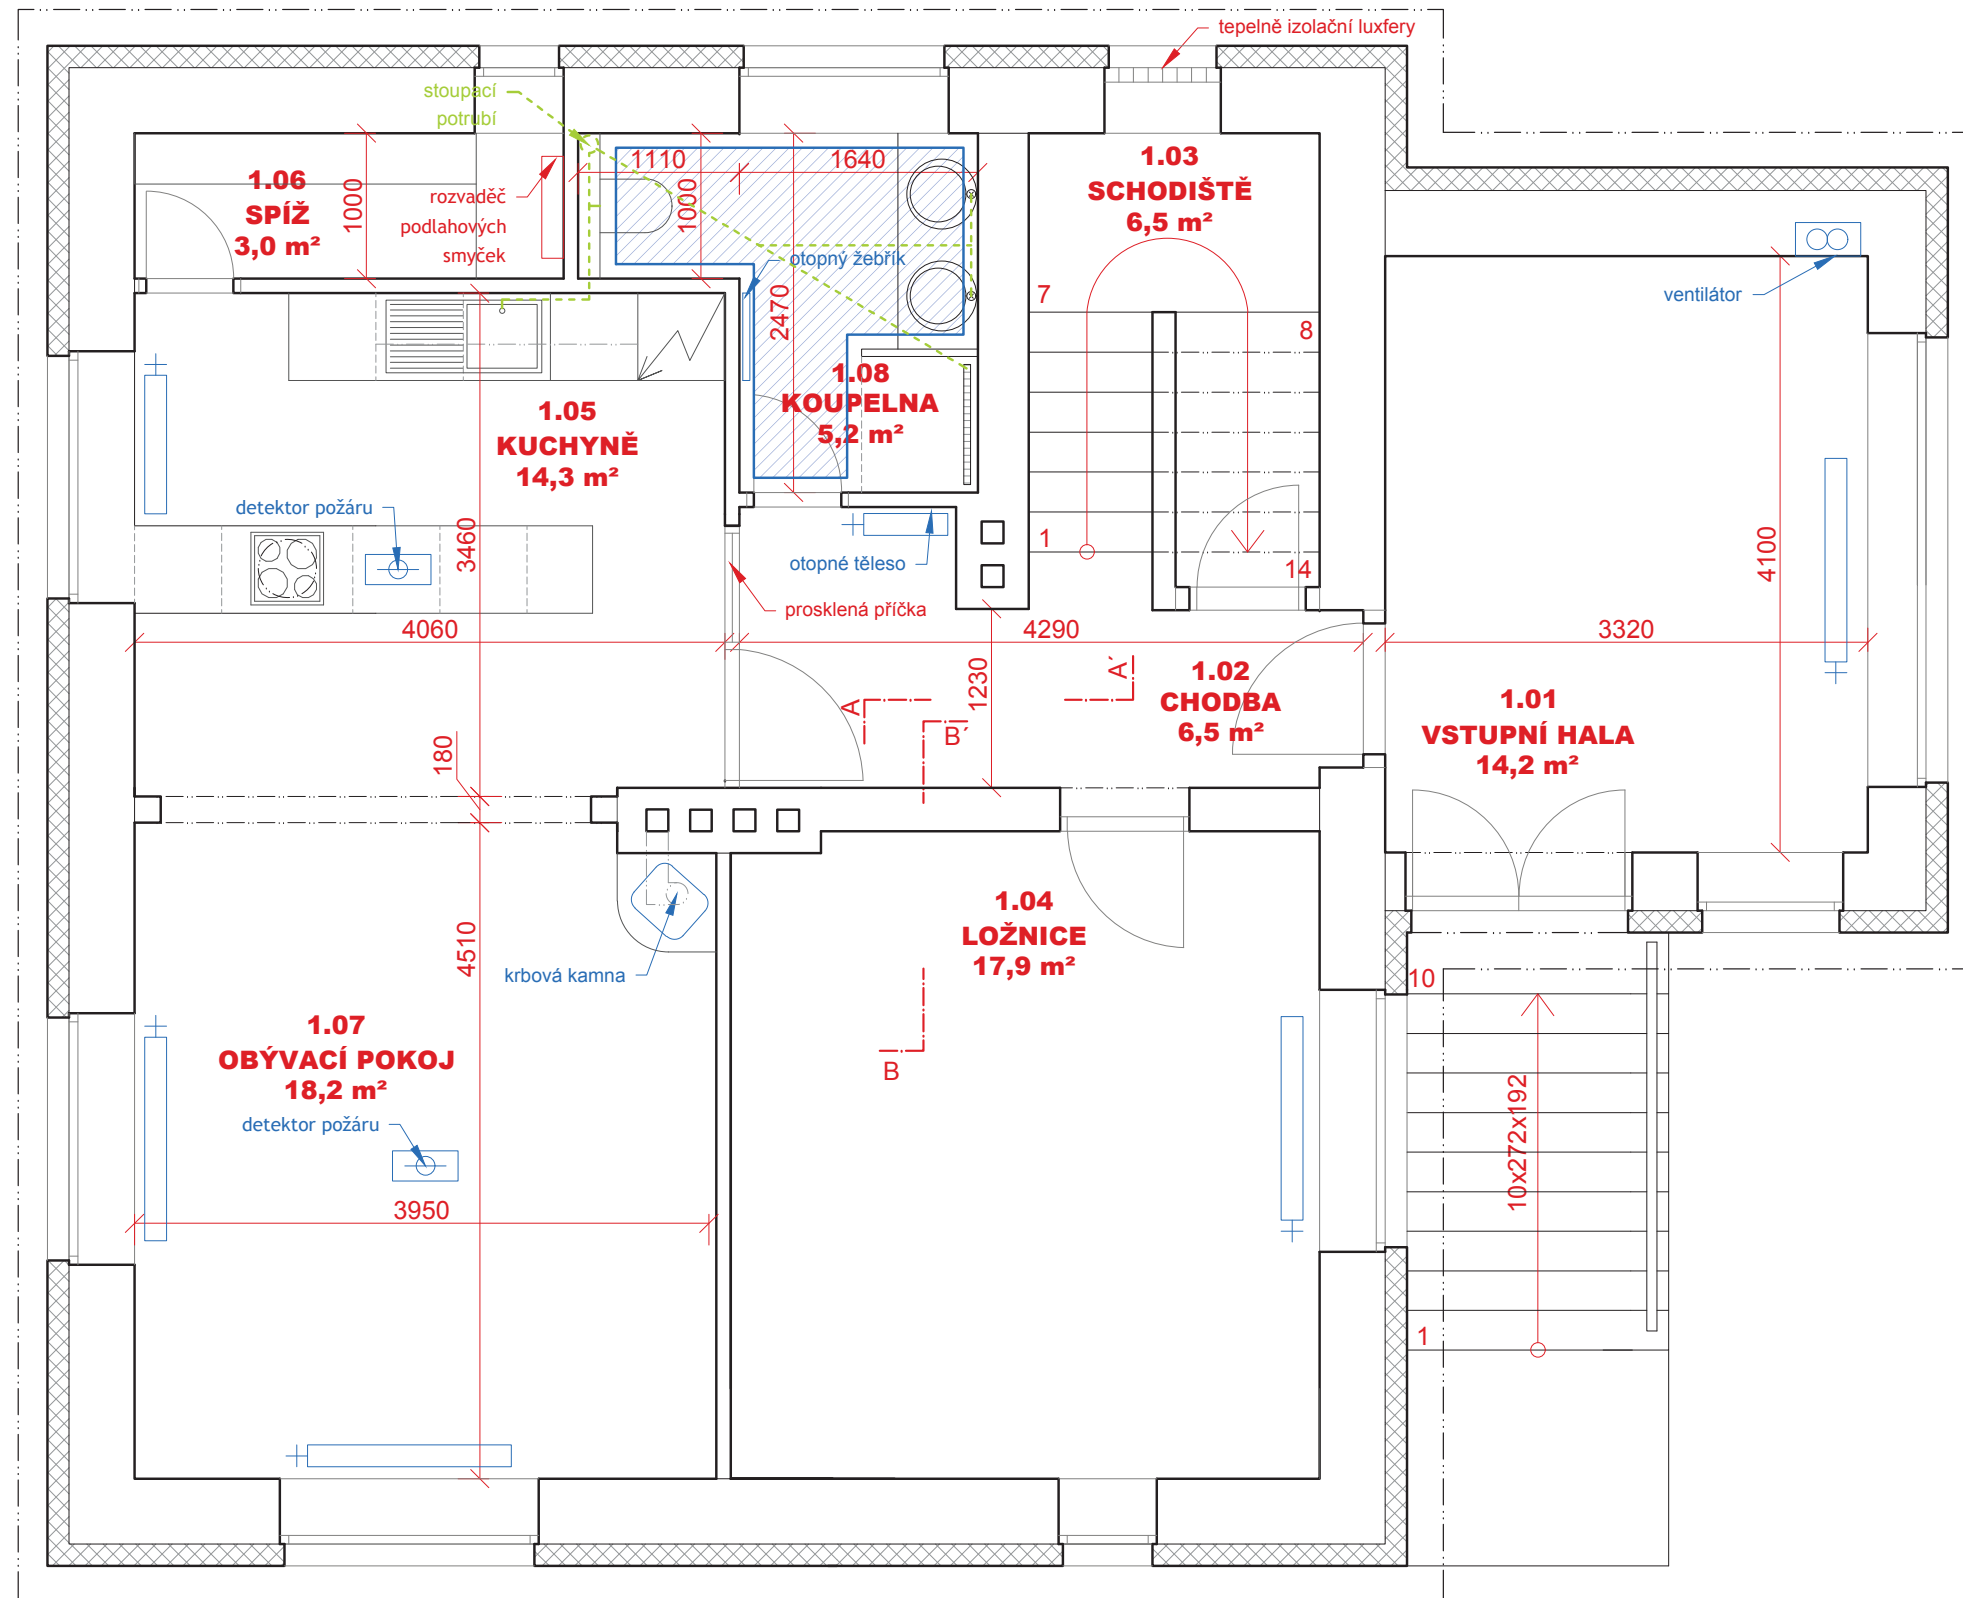

LEGENDA

- STÁVAJÍCÍ KONSTRUKCE
- FASÁDNÍ ZATEPLENÍ
- PLOCHA TEPELVODNÍHO PODLAHOVÉHO TOPENÍ
- SCHÉMA VEDENÍ ODPADNÍHO POTRUBÍ
- FASÁDNÍ VENTILÁTOR
- DETEKTOR PLYNU
- DETEKTOR POŽÁRU

- PŘESNÁ SPECIFIKACE A TLOUŠTKA FASÁDNÍHO ZATEPLENÍ BUDE URČENA VÝPOČTEM
- VŠECHNA OTOPNÁ TĚLESA BUDOU OPATŘENA TERMOREGULÁTOREM S TEPLOMĚREM
- VODOROVNÉ ODPADNÍ OTRUBÍ JE VEDENO V PODLAZE
- VEDENÍ PLYNOVÉHO POTRUBÍ V SOUČASNÉ DOBĚ NENÍ ZNÁMO, JE NUTNO UPŘESNIT