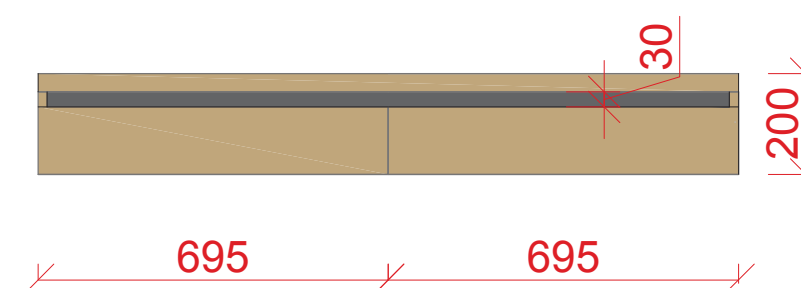

MATERIÁL:

- lamino Kronospan Dub Slavonský 5501 SN
- tloušťky 18mm, 36mm

PŮDORYS

BOČNÍ POHLED

ČELNÍ POHLED

* PŘESNÉ ROZMĚRY NUTNO UPŘESNIT PO STAVEBNÍCH ÚPRAVÁCH V OBJEKTU

VINOTÉKA 0.01

- stojan na lahve