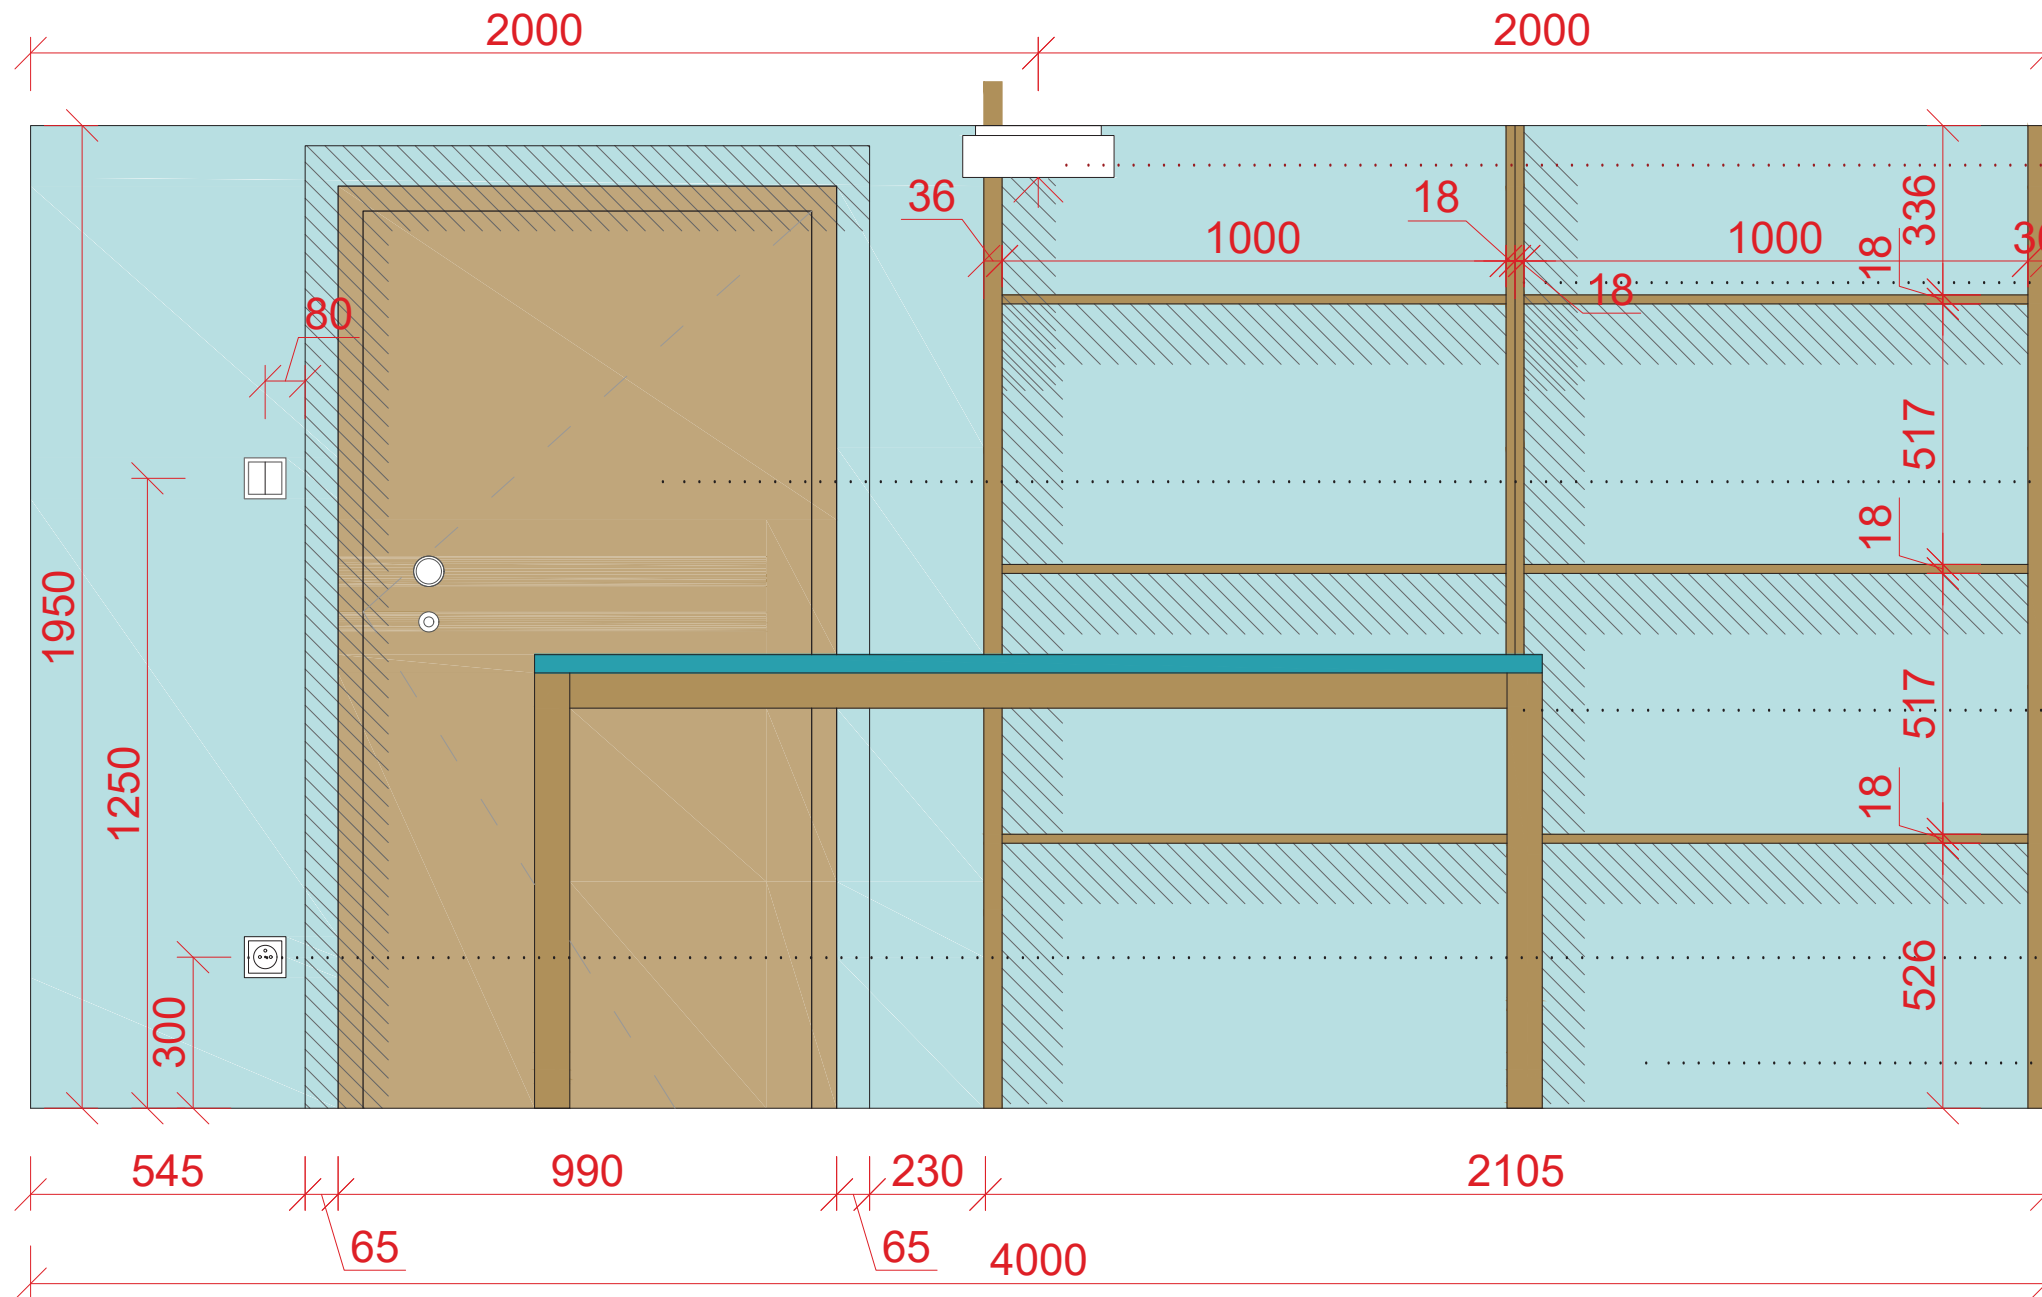

- Osmont 44700 Elsa 1
- IN-12B12/023 přisazené svítidlo
- nástěnné regály na míru, lamino Kronospan Dub Slavonský, tl. 36-18mm, kotveno truhlářskými L úhelníky do stěny
- interiérové dveře Prům Standart DQ, Touch Pinie, obložkové zárubně, Cobra koule na dveře Victory, otočná-otočná, matný nikl, samoštatná kulatá rozeta ACT pro FAB klíč
- atypický pracovní ponk, 500x2000x900mm, lamino Kronospan 5515 BS marmara blue, tl.36mm
- vypínač, zásuvky ABB Levit, bílá
- barva Dulux Javan Dawn 5 13BG 72 / 151