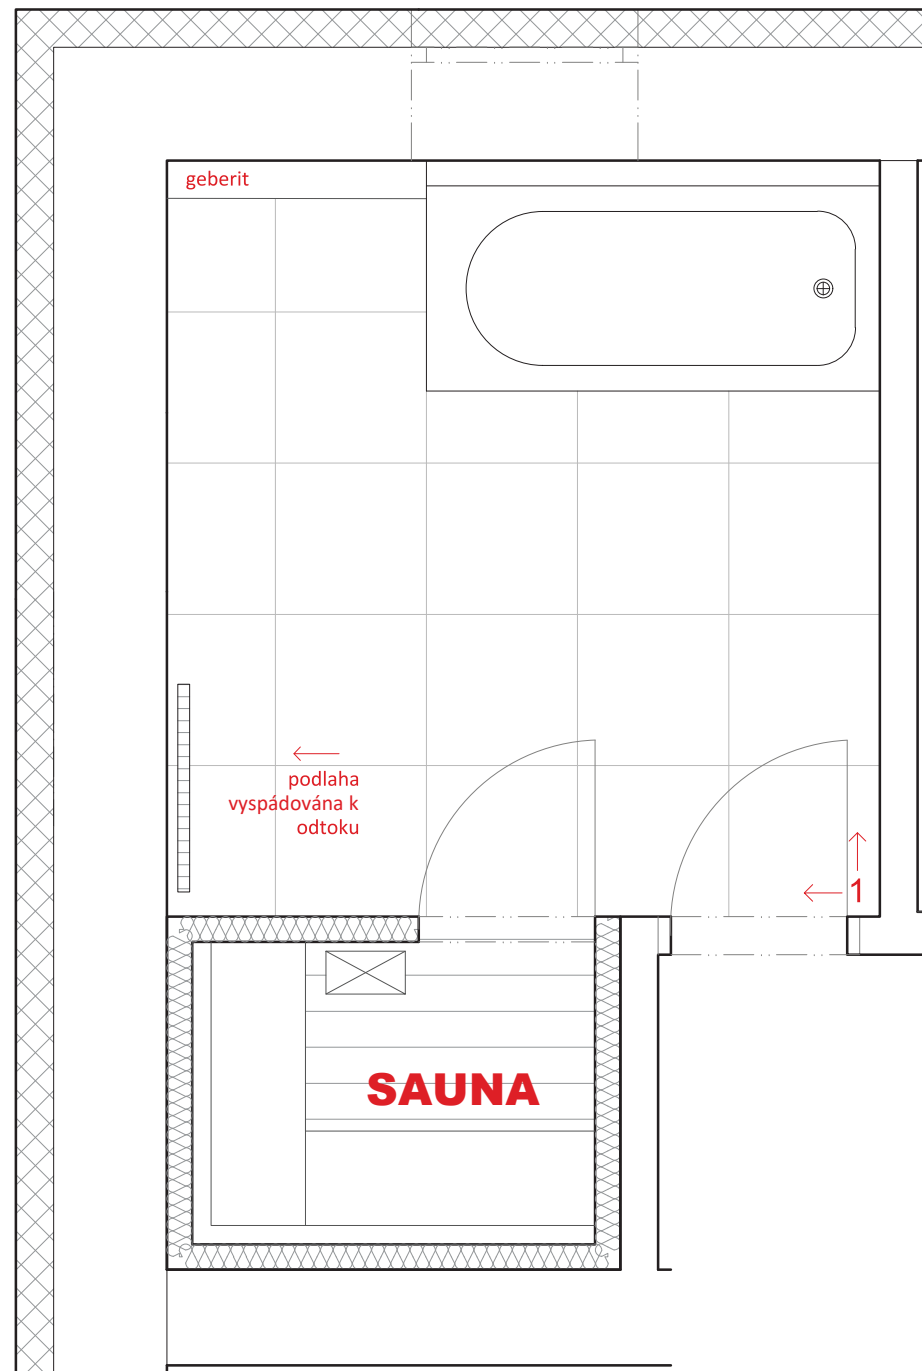

Použitá dlažba
-keramická dlažba Landscape Ragno Nero,
600x600mm, plocha 6,7 m²