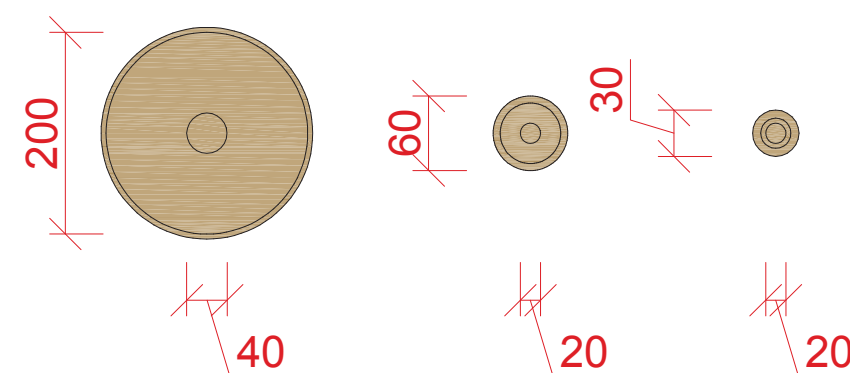

VSTUPNÍ HALA 1.01

- věšáky

AXONOMETRIE

PŮDORYS

BOČNÍ POHLED

MATERIÁL:

- dub olejovaný
- kotvící vrut bude do věšáčku vlepen, aby nebyl přiznaný