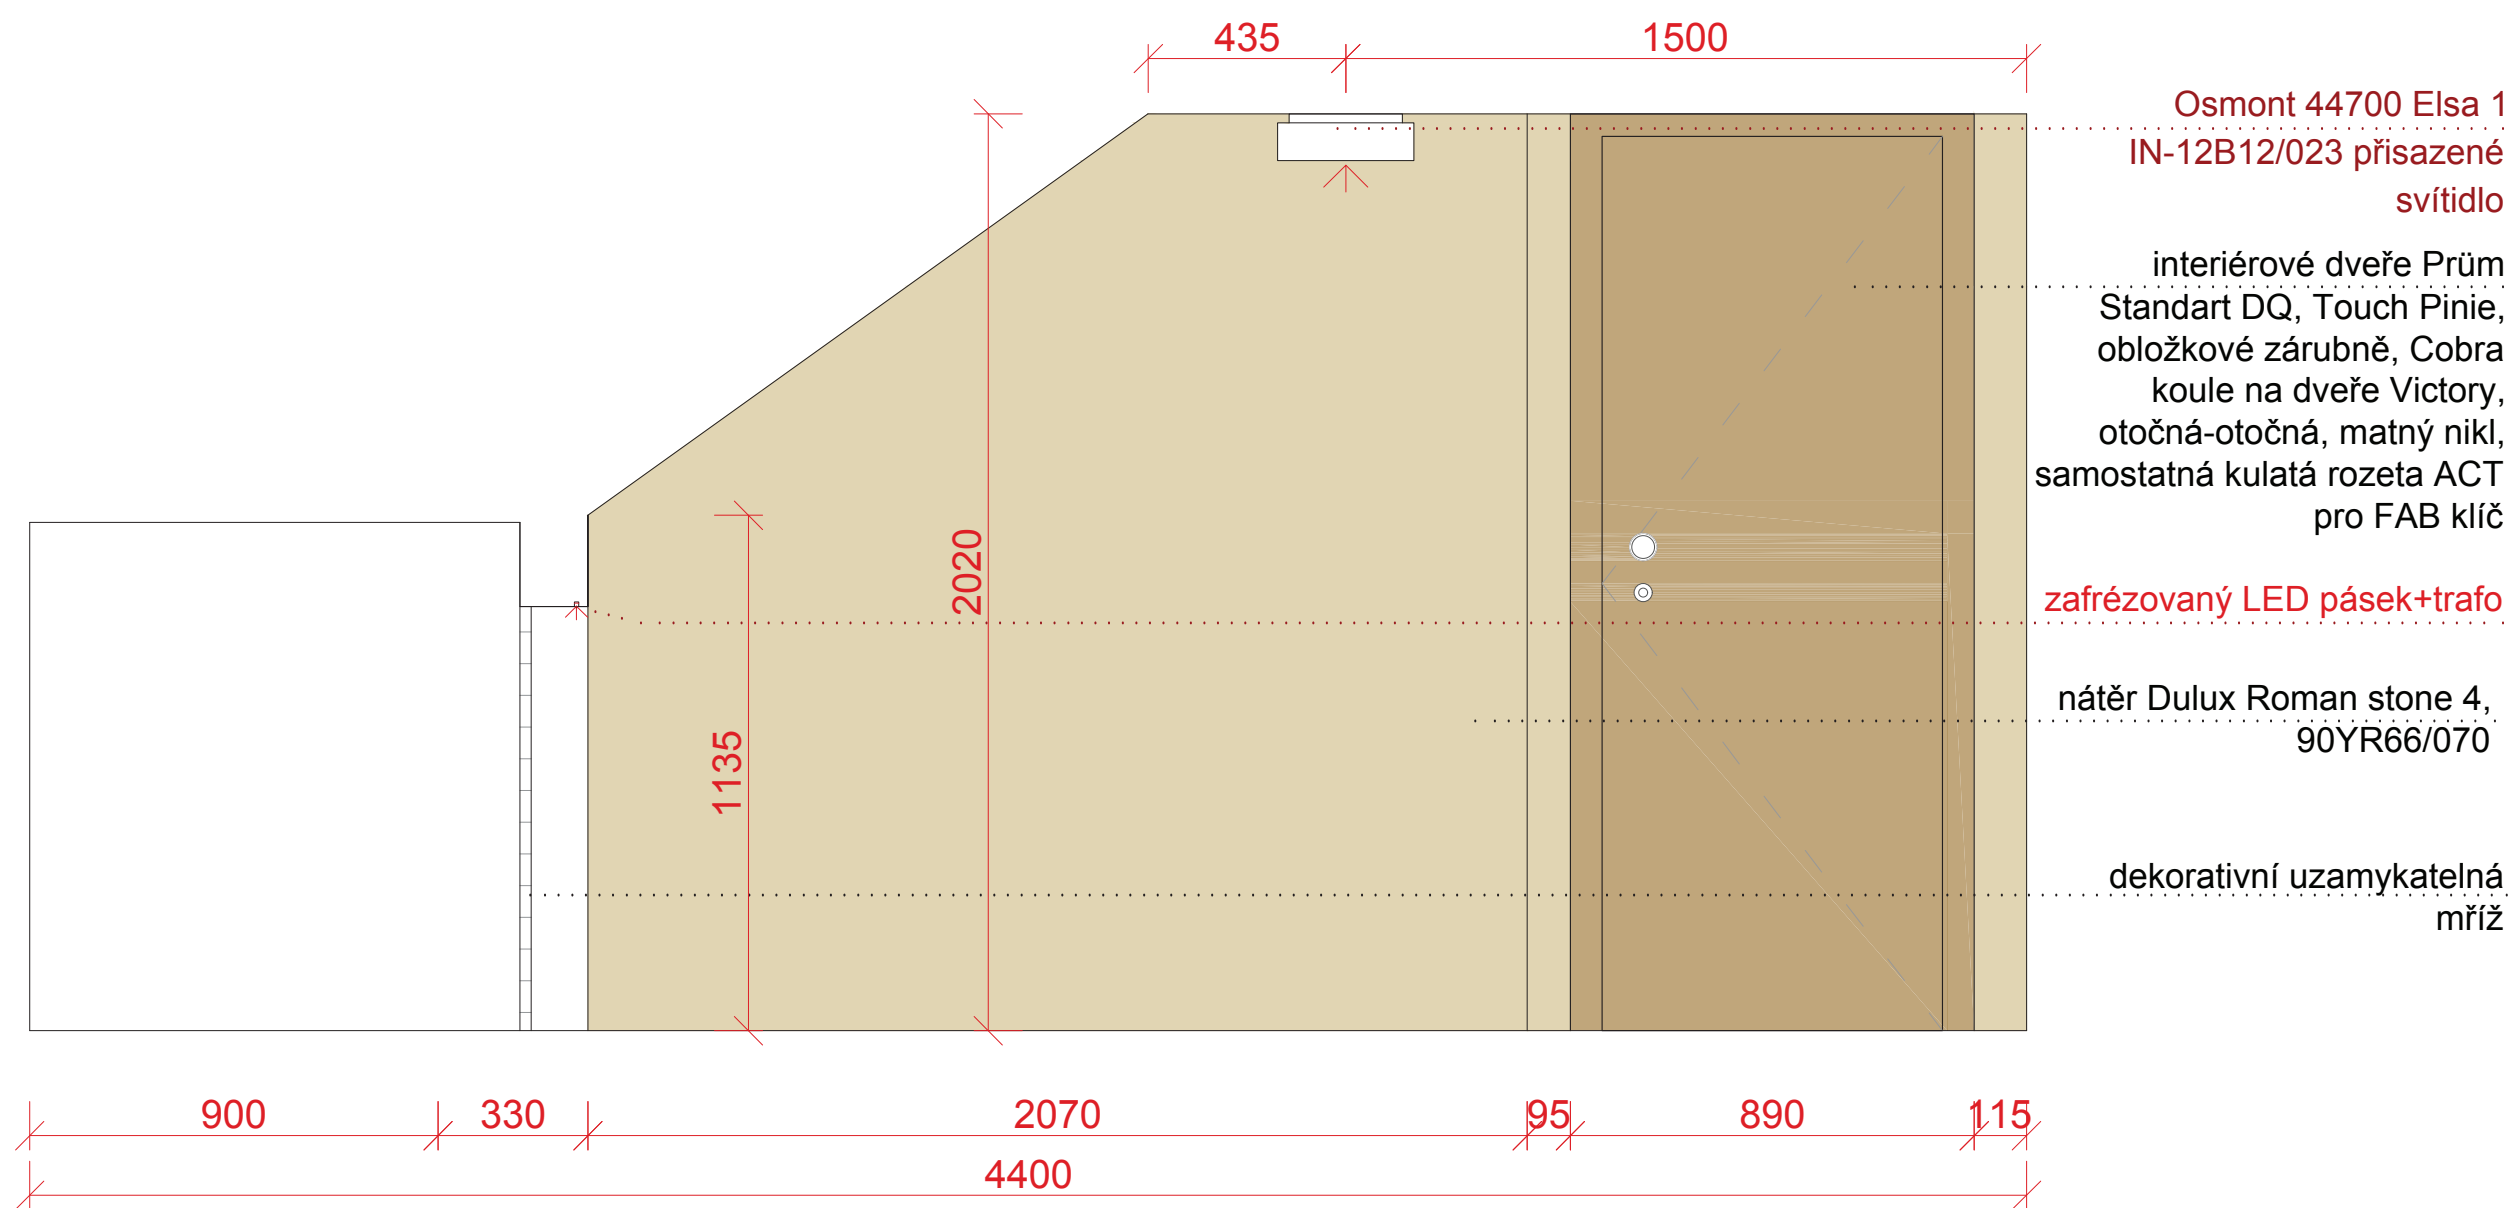

sušička Whirlpool HSCX 80530

* KNIHOVNA BUDE UKONČENA ZAOBLENÝMI ROHY R = 250MM

- Osmont 44700 Elsa 1
IN-12B12/023 přisazené svítidlo
- knihovna, lamino Kronospan,
dub slavonský, 18mm, kotveno
do stěny ocelovými úhelníčky
- interiérová žaluzie stříbrná, síťka
proti hmyzu na otevíravém křídle
- parapet masiv tl.36mm
dub, olejovaný
- pracovní stůl vycházející z
police, 160x90cm, lamino
Kronospan, dub slavonský
- úložné police, lamino kronospan dub
slavonský tl. 36-18mm, posuvné dvířka
- zásuvka ABB levit bílá, vlastní
el. obvod