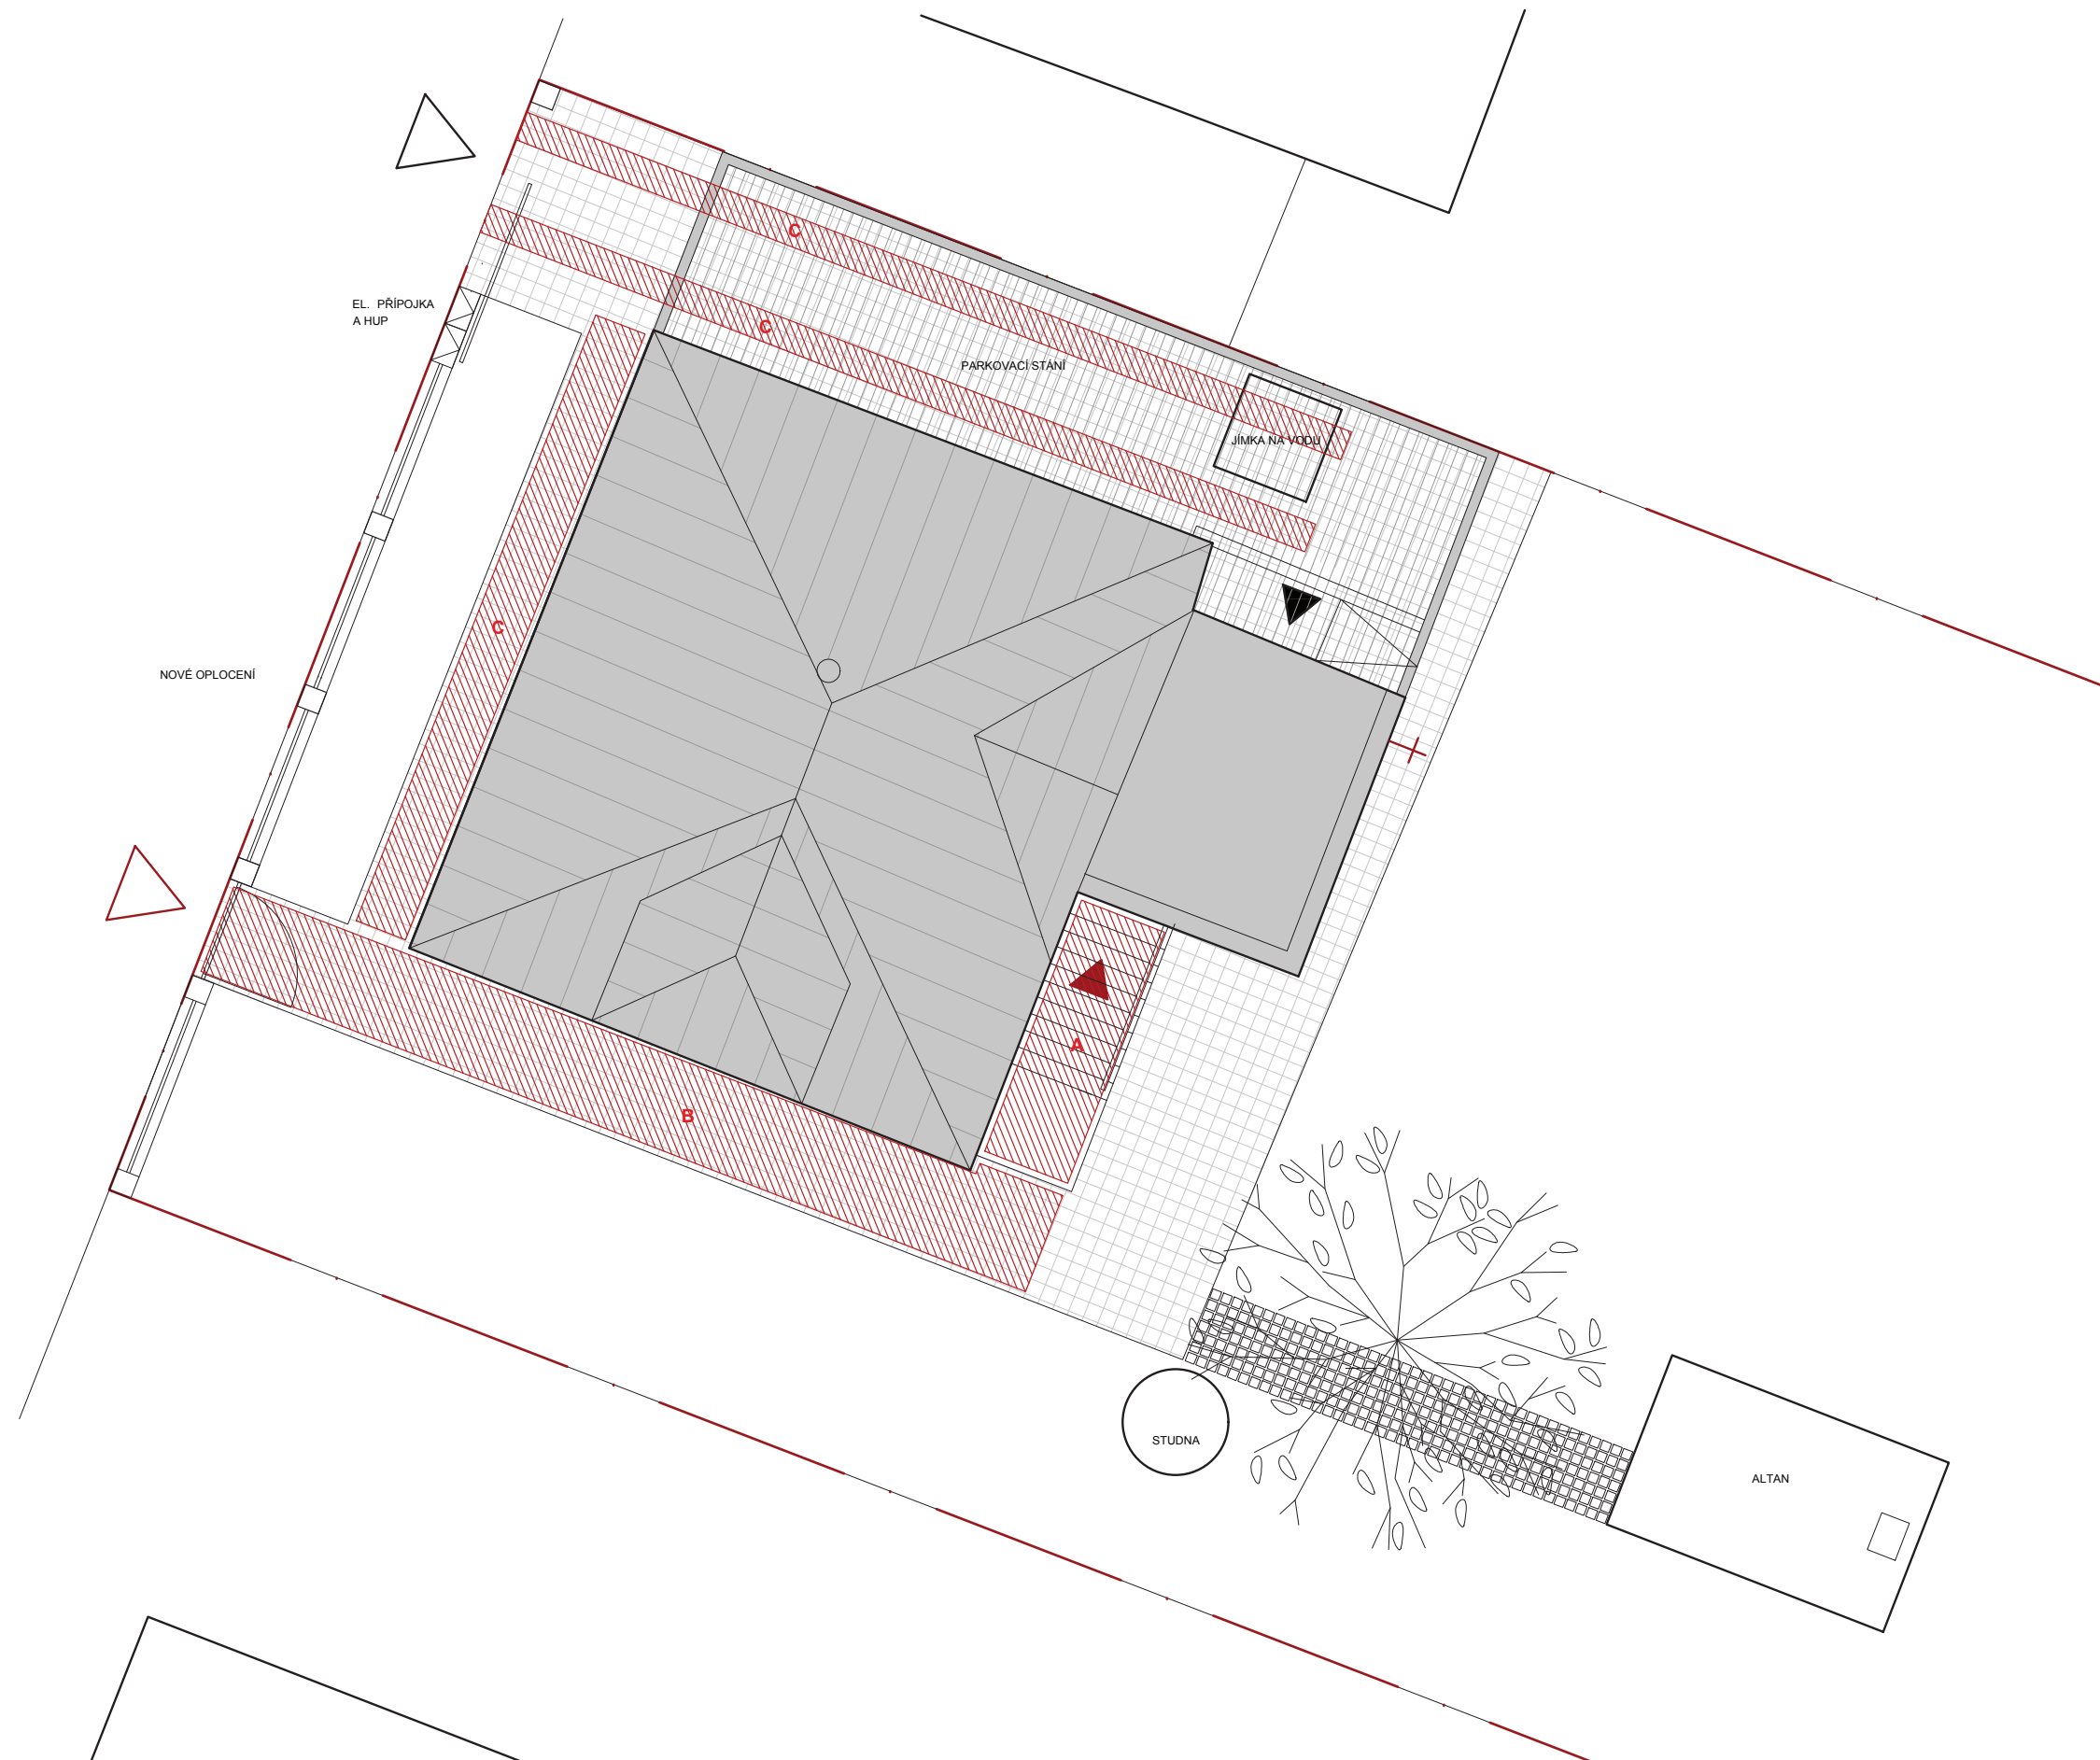

LEGENDA MATERIÁLŮ

STÁVAJÍCÍ KONSTRUKCE

LEGENDA MATERIÁLŮ

- STÁVAJÍCÍ KONSTRUKCE
- * ZÁKLADOVÁ KONSTRUKCE A KONSTRUKCE KROVU JSOU POUZE PŘEDPOKLÁDÁNY DLE PŮVODNÍ VÝKRESOVÉ DOKUMENTACE
- * VÝŠKA KOMÍNŮ BYLA URČENA ODHADEM

LEGENDA MATERIÁLŮ

 STÁVAJÍCÍ KONSTRUKCE

* ZÁKLADOVÁ KONSTRUKCE A KONSTRUKCE KROVU JSOU POUZE PŘEDPOKLÁDÁNY DLE PŮVODNÍ VÝKRESOVÉ DOKUMENTACE

* VÝŠKA KOMÍNŮ BYLA URČENA ODHADEM

LEGENDA MATERIÁLŮ

- (A) BRIZOLIT
- (B) ETERNITOVÁ STŘEŠNÍ KRYTINA
- (C) KAMENNÝ OBKLAD SOKLU
- (D) DŘEVĚNÉ OKENNÍ VÝPLNĚ
- (E) KOMÍNOVÉ ZDIVO
- (F) LUXFERY
- (G) DŘEVĚNÁ VRATA

LEGENDA

-  ELEKTRICKÉ TOPNÉ ROHOŽE
-  ZPEVNĚNÁ LOCHA - BETONOVÁ DLAŽBA

- * CELKOVÁ VÝMĚRA TOPNÝCH ROHOŽÍ: 44,5 M²
KONKRÉTNÍ TYP TOPNÉ ROHOŽE BUDE SPECIFIKOVÁN VYBRANÝM DODAVATELEM
- * TOPNÉ ROHOŽE BUDOU ROZDĚLENY NA TŘI NEZÁVISLÉ ÚSEKY (A,B,C), JEJICH OVLÁDÁNÍ BUDE UMÍSTĚNO V DOMOVNÍM ROZVADĚČI V MÍSTNOSTI 1.02