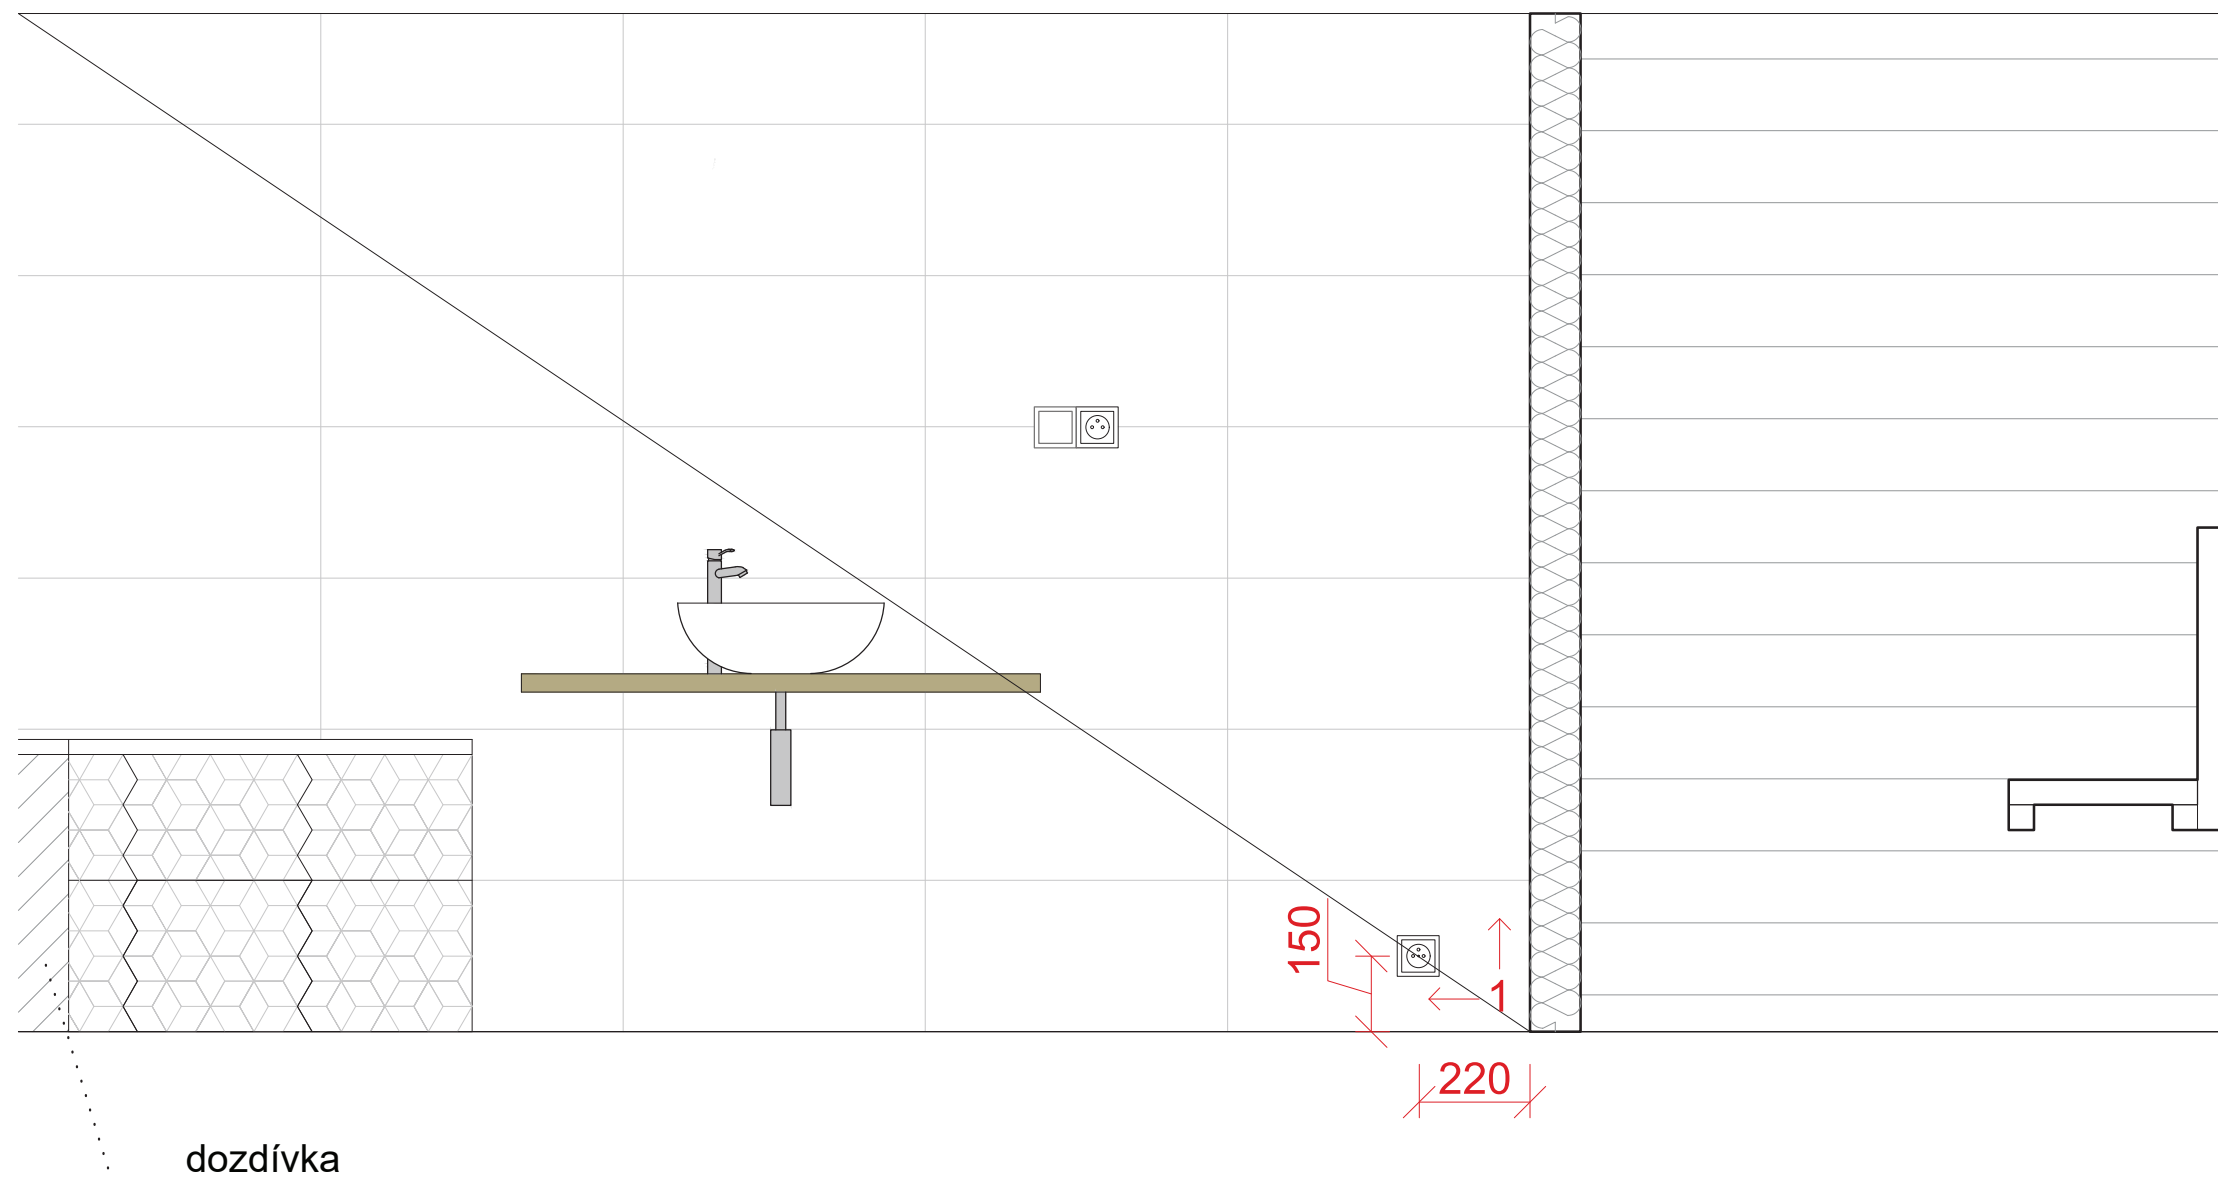

domácí finská sauna Trendline 180x140 cm, smrk,
upravená na míru, nutno připravit potřebné rozvody
pro el. kamna (www.sauna.cz)

Použitá dlažba
 -keramická dlažba Landscape Ragno Nero,
 600x600mm, plocha 6,7 m²

Použitý obklad

-keramický obklad RAGNO Landscape
Mosaico Crema, 300x350mm, plocha 5,85 m²

keramický obklad
RAGNO Landscape Mosaico Crema

Použitý obklad
-keramický obklad RAGNO Landscape
Mosaico Crema, 300x350mm, plocha 5,14 m²

Použitý obklad

-keramický obklad RAGNO Landscape Crema
600x300mm, plocha 5,5 m²

-keramický obklad RAGNO Landscape
Mosaico Crema, 300x350mm, plocha 0,44 m²

dlažba Archtiles - ragno crema 60x60

obklad Archtiles - ragno mosaico crema