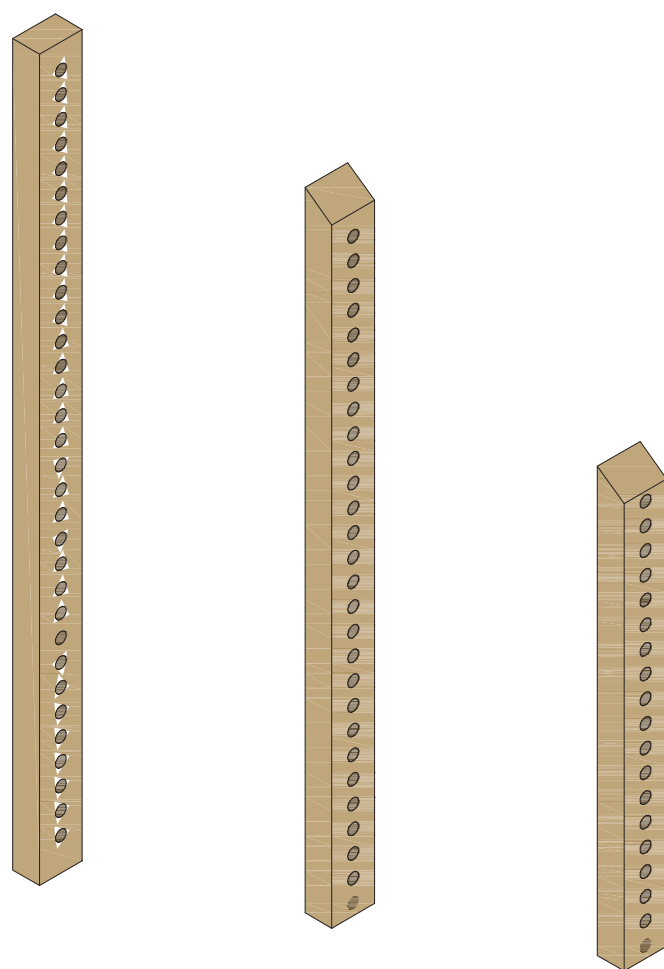

VINOTÉKA 0.01

- stojan na lahve

AXONOMETRIE