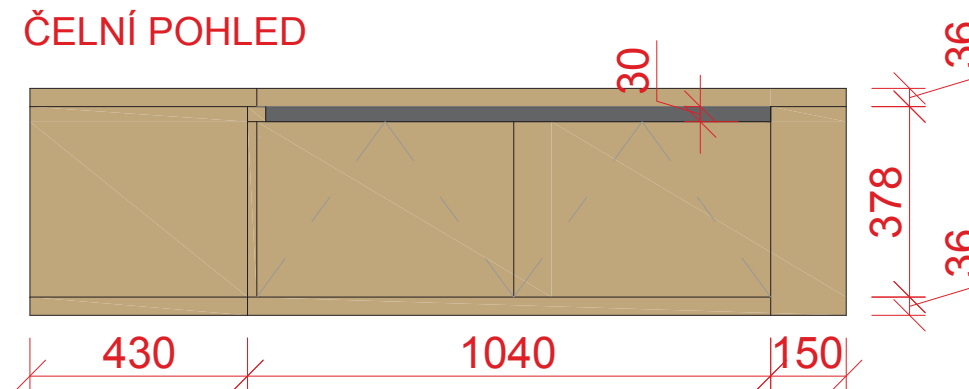

- masiv, olejovaný dub
- tloušťky 18mm, 36mm

PŮDORYS

BOČNÍ POHLED

ČELNÍ POHLED

* PŘESNÉ ROZMĚRY NUTNO UPŘESNIT PO STAVEBNÍCH ÚPRAVÁCH V OBJEKTU

VSTUPNÍ HALA 1.01

- věšáky

AXONOMETRIE