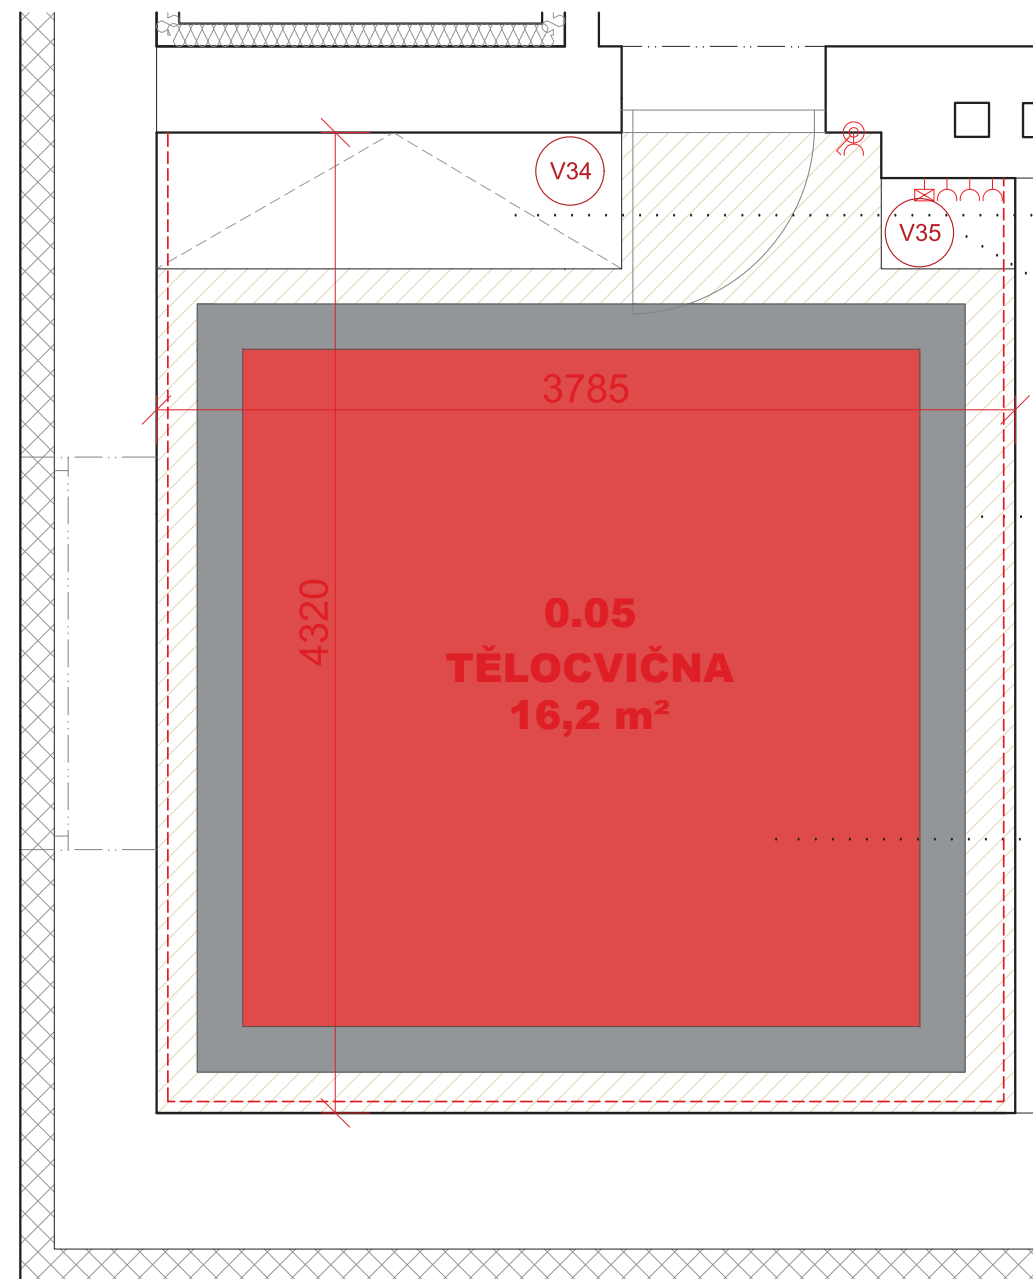

Osmont 44700 Elsa 1 IN-12B12/023 přisazené svítidlo

dveře Prům Standart
DQ, Touch Pinie

skříň s policema, lamino Kronospan, 18mm,
slate grey 0170 PE, posuvné dveře opatřeny zrcadlem

skříň, lamino Kronospan, 18mm
slate grey 0171 PE, integrovaná repro-soustava

PODLAHA: marmoleum Armstrong Colorette PUR Light mud

vlastní tatami

* ZPEVNĚNÍ STROPU PRO ZAVĚŠENÍ BOXOVACÍHO PYTLE