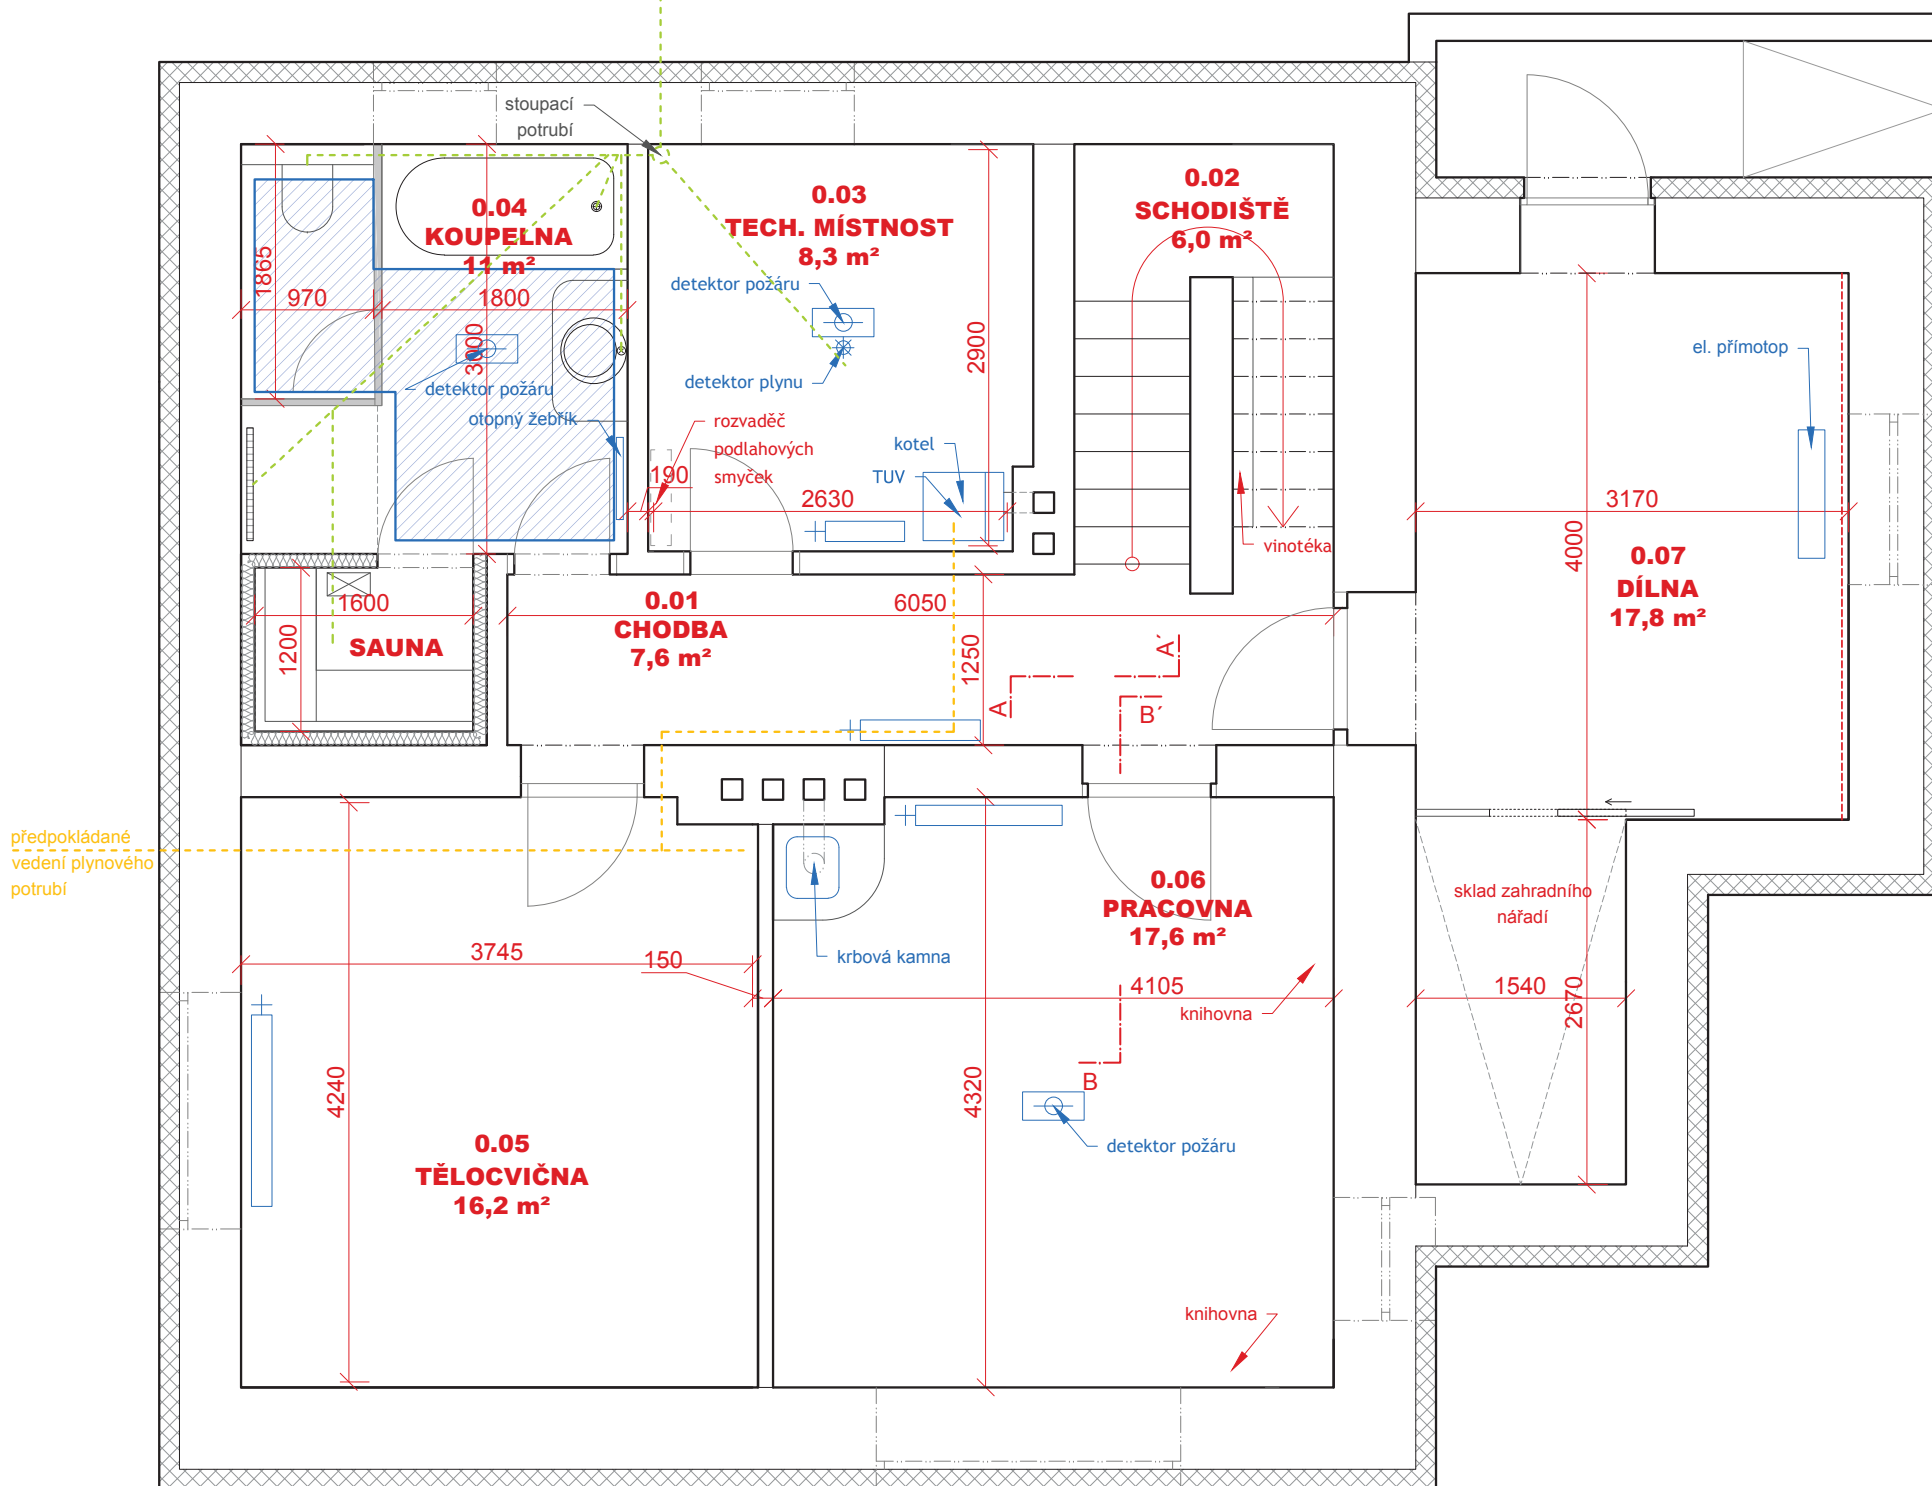

napojeno na místní kanalizační řád

předpokládané vedení plynového potrubí

LEGENDA

- STÁVAJÍCÍ KONSTRUKCE
- FASÁDNÍ ZATEPLENÍ
- PLOCHA TEPELVODNÍHO PODLAHOVÉHO TOPENÍ
- SCHÉMA VEDENÍ ODPADNÍHO POTRUBÍ
- PŘEDPOKLÁDANÉ VEDENÍ PLYNOVÉHO POTRUBÍ
- FASÁDNÍ VENTILÁTOR
- DETEKTOR PLYNU
- DETEKTOR POŽÁRU

- PŘESNÁ SPECIFIKACE A TLOUŠTKA FASÁDNÍHO ZATEPLENÍ BUDE URČENA VÝPOČTEM
- VŠECHNA OTOPNÁ TĚLESA BUDOU OPATŘENA TERMOREGULÁTOREM S TEPLoměREM
- VODOROVNÉ ODPADNÍ OTRUBÍ JE VEDENO V PODLAZE
- PŘESNÁ POLOHA VEDENÍ PLYNOVÉHO POTRUBÍ V SOUČASNÉ DOBĚ NENÍ ZNÁMA, JE NUTNO UPŘESNIT
- ZÁVĚSNÝ KONDENZAČNÍ PLYNOVÝ KOTEL
  + STACIONÁRNÍ ZÁSOBNÍK TEPLÉ VODY 100L