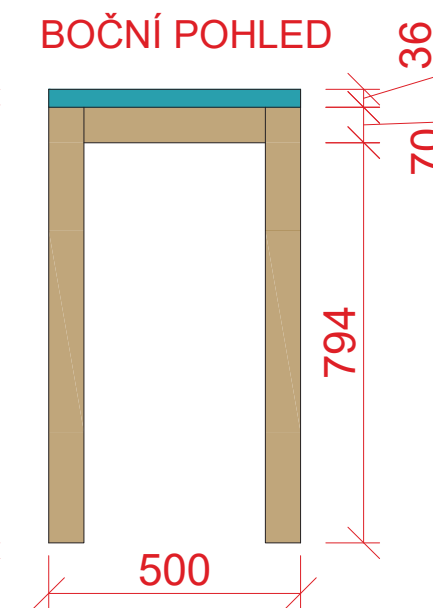

DÍLNA 0.07 - pracovní ponk

AXONOMETRIE

PŮDORYS

ČELNÍ POHLED

BOČNÍ POHLED

MATERIÁL:

- lamino Kronospan 5515 BS marmara blue, tl.36mm
- podnož masiv - lakovaný dub

woodtale ragno 30x120cm