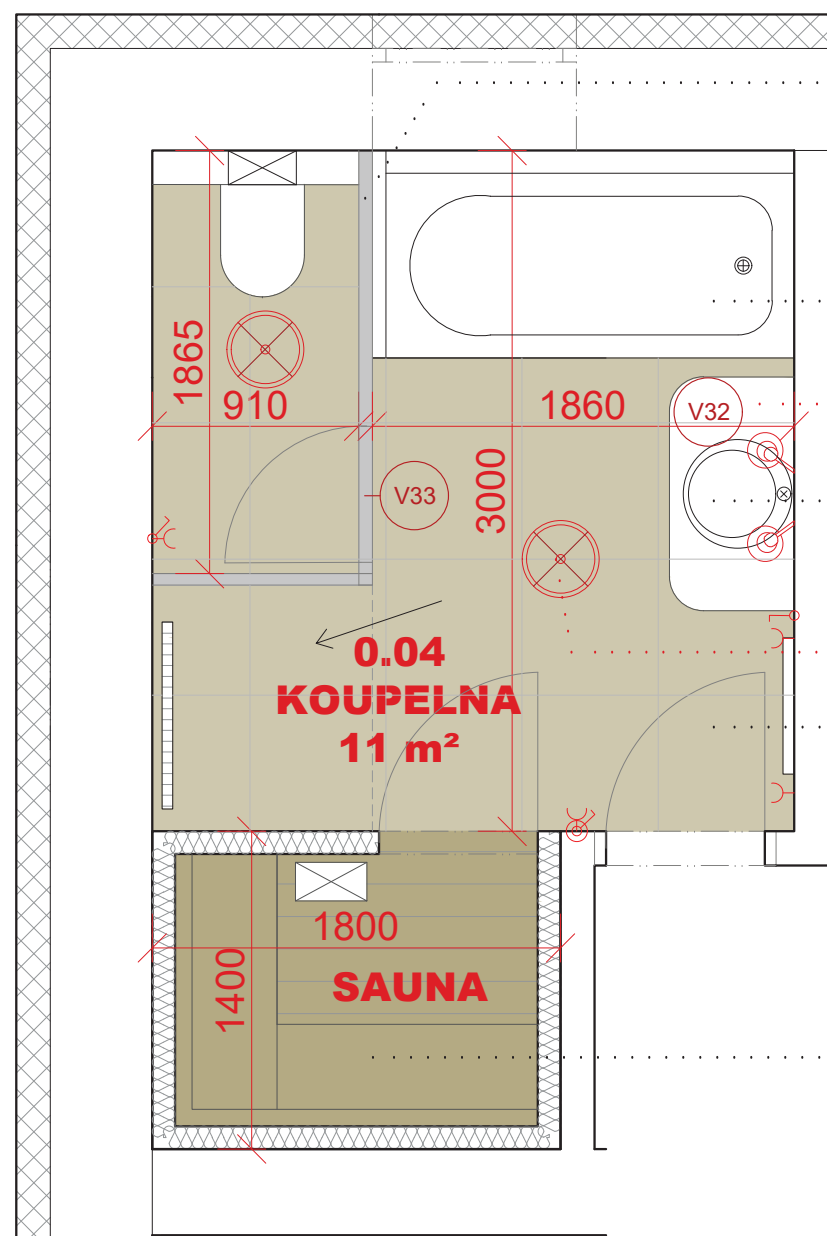

sanitární příčka, bezpečnostní mléčné sklo tl. panelů 10 mm, nosný a kotevní systém z hliníkových profilů, dveře s hliníkovými panty příslušenství – hliníková koule/koule, háček na šaty, dveřní doraz standardní výška 2010mm včetně odsazení od podlahy 100 mm