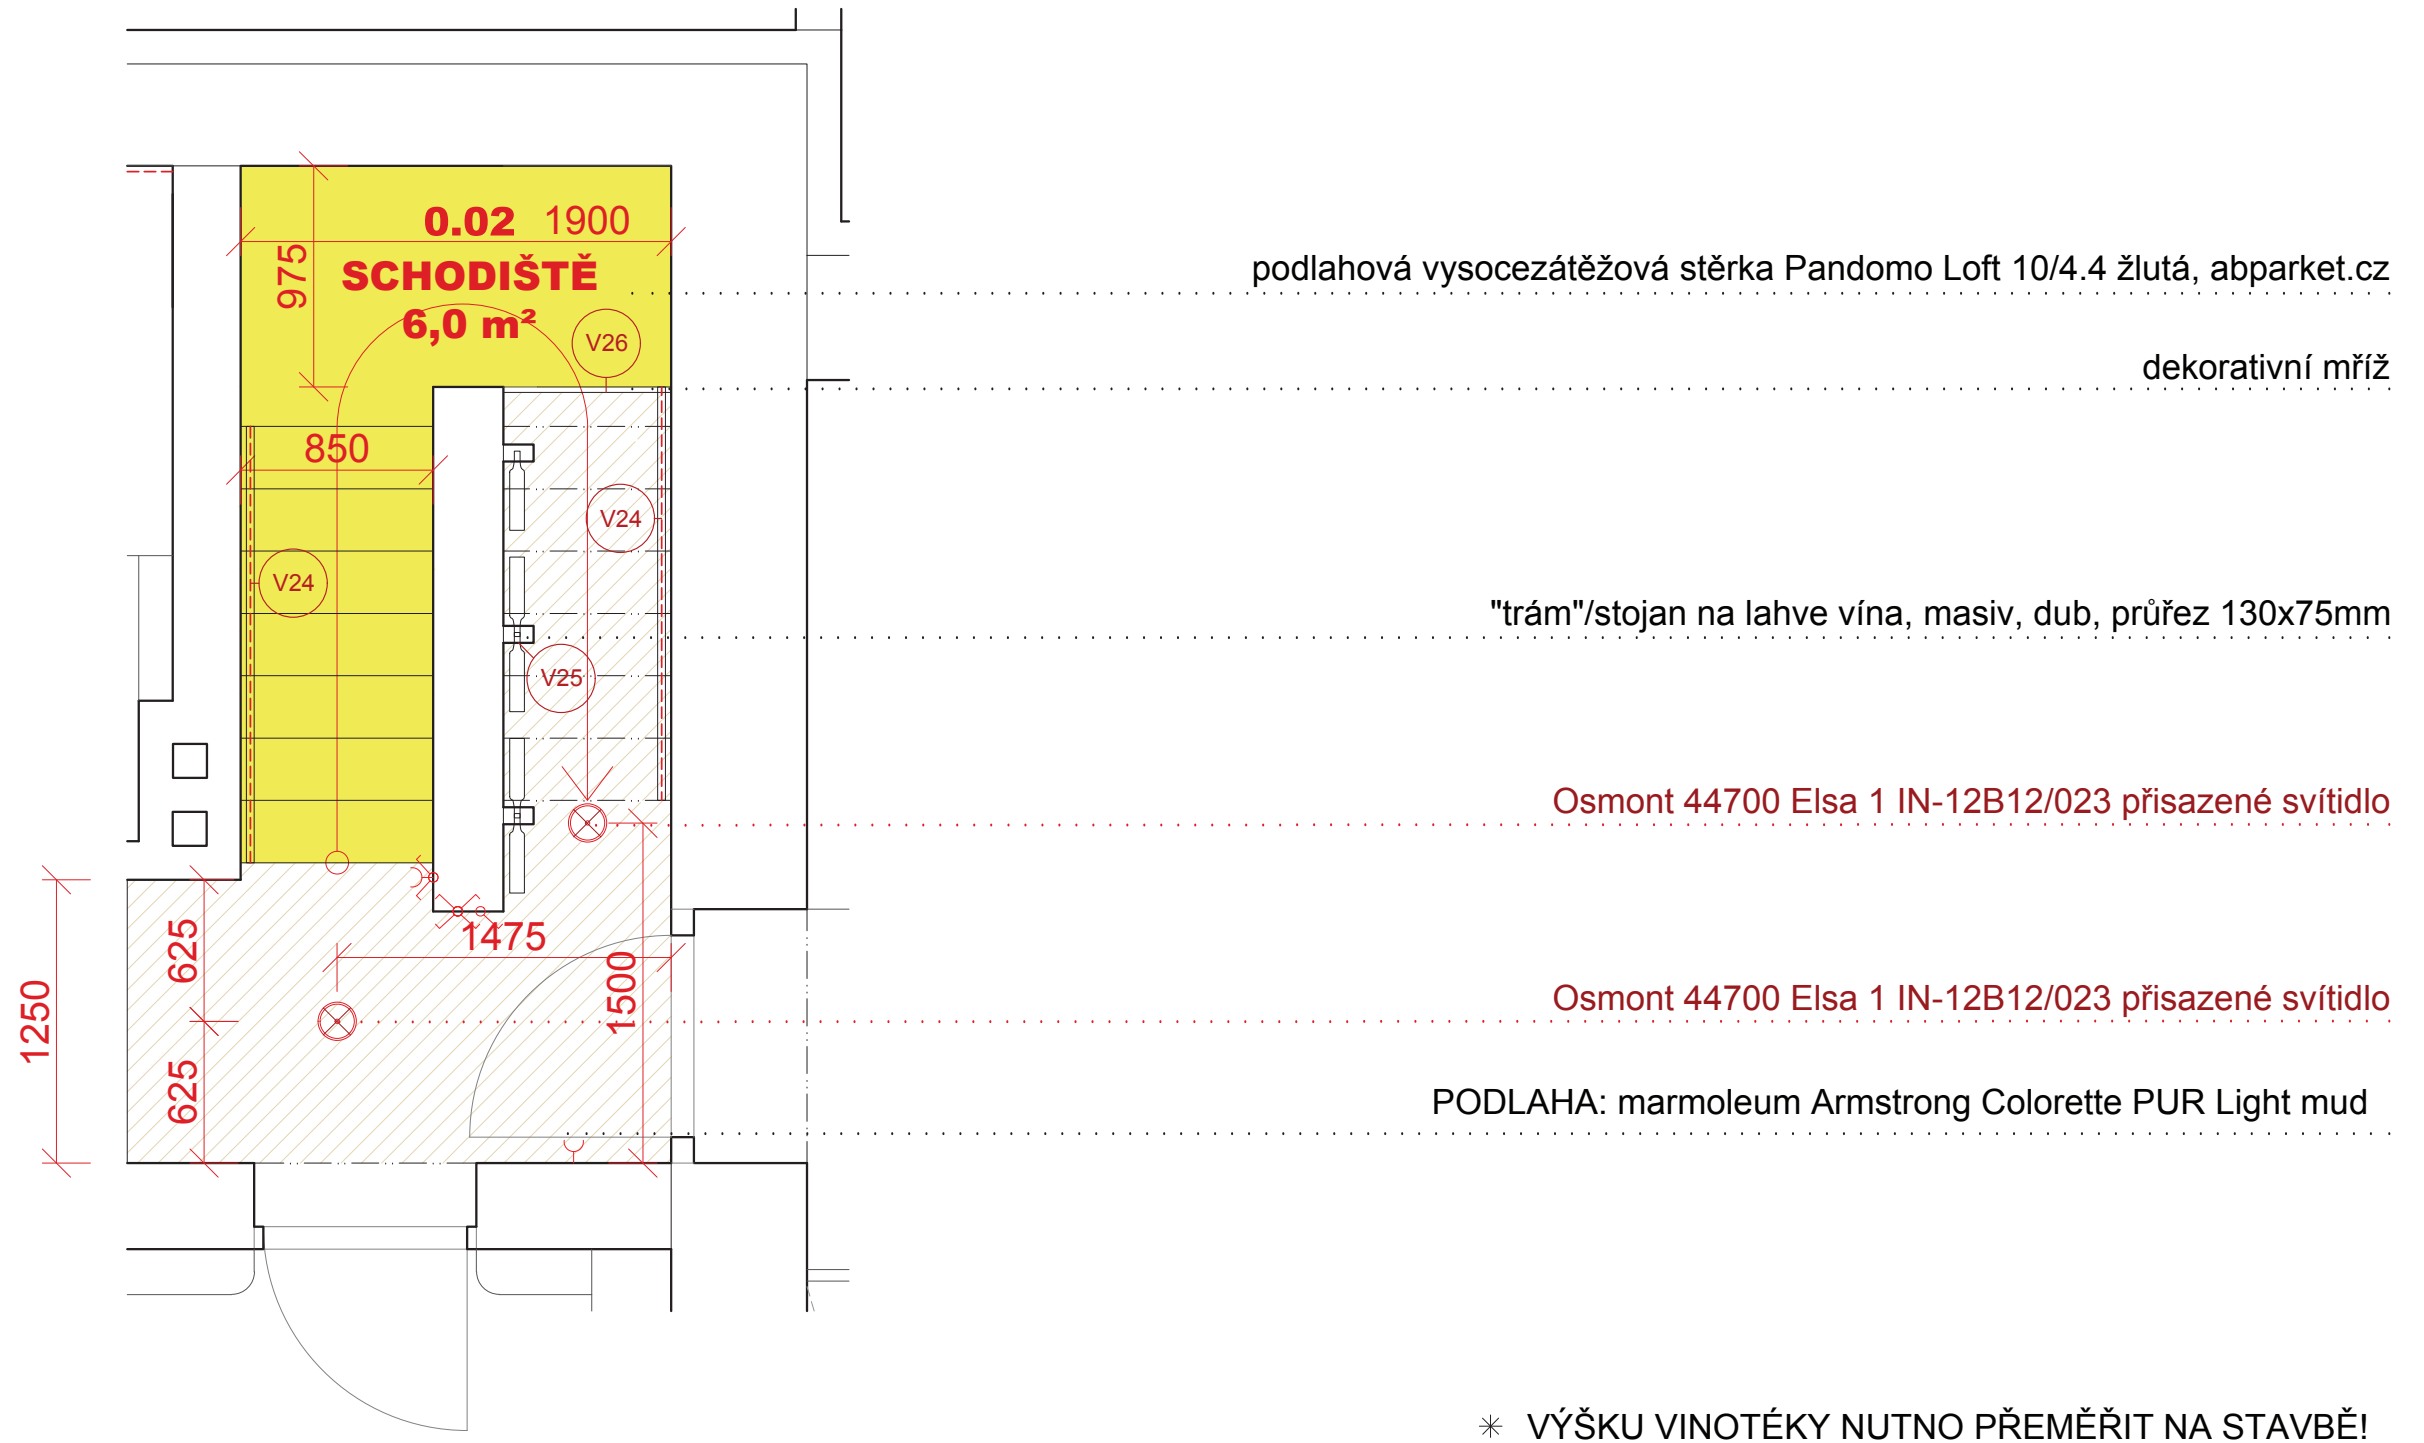

deskové otopné těleso Korado Radik Plan 11 Klasik

ABB Levit bílé

pračka Whirlpool AWO/C 63201

sušička Whirlpool HSCX 80530