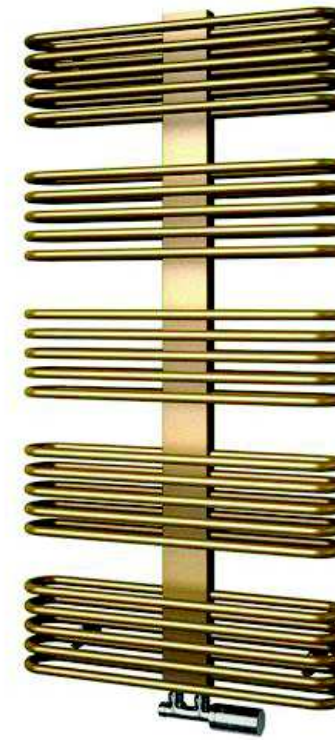

ISAN KORO koupelnový radiátor 1180/600 DKOR ele-
ktrický, Kov
RAL 9006 (20), 600x107x1180mm