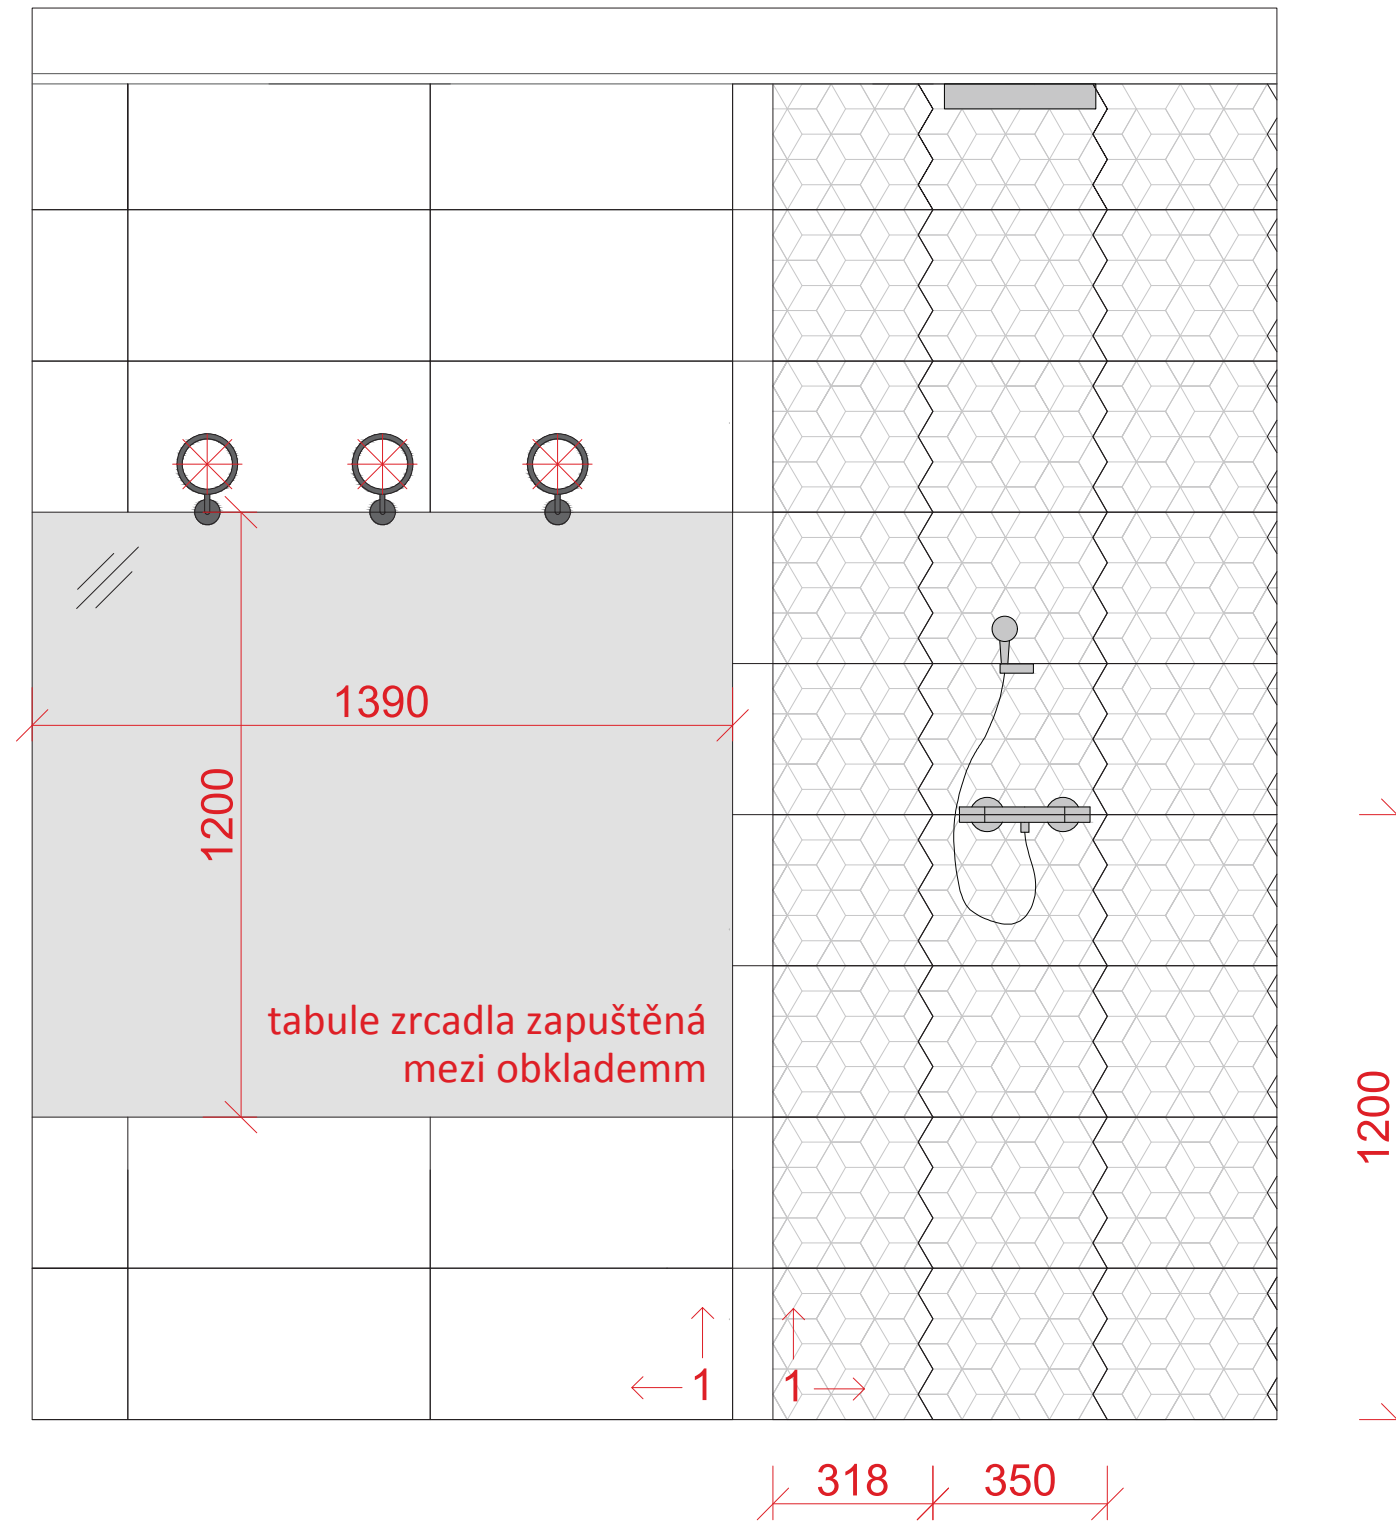

deskové otopné těleso Korado Radik Plan 11 Klasik 1000x600mm

Použitý obklad

-keramický obklad RAGNO Landscape Mosaico Grigio, 300x350mm, plocha 2,65 m²

-keramický obklad RAGNO Landscape Grigio 600x300mm, plocha 2,23 m²