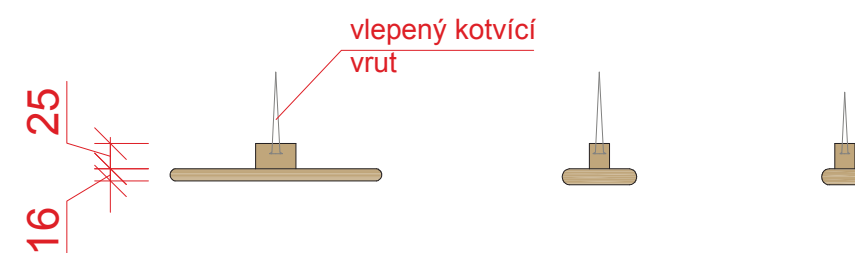

BOČNÍ POHLED

MATERIÁL:

- dub olejovaný
- kotvící vrut bude do věšáčku vlepen, aby nebyl přiznaný