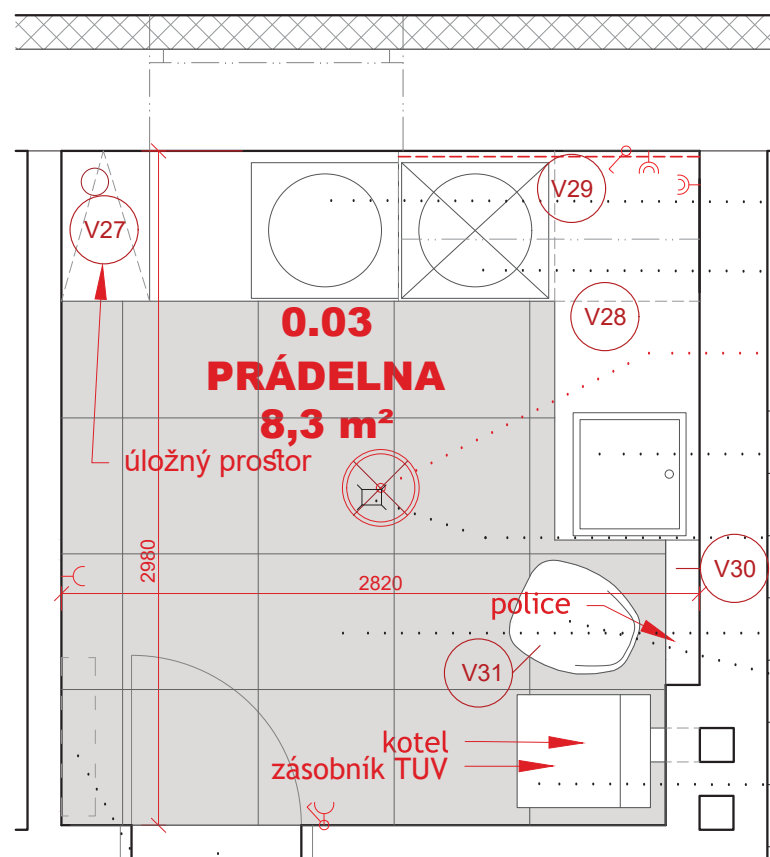

deskové otopné těleso Korado Radik Plan 11 Klasik 1000x600mm

Použitý obklad

-keramický obklad RAGNO Landscape Mosaico Grigio, 300x350mm, plocha 2,65 m²

-keramický obklad RAGNO Landscape Grigio 600x300mm, plocha 2,23 m²