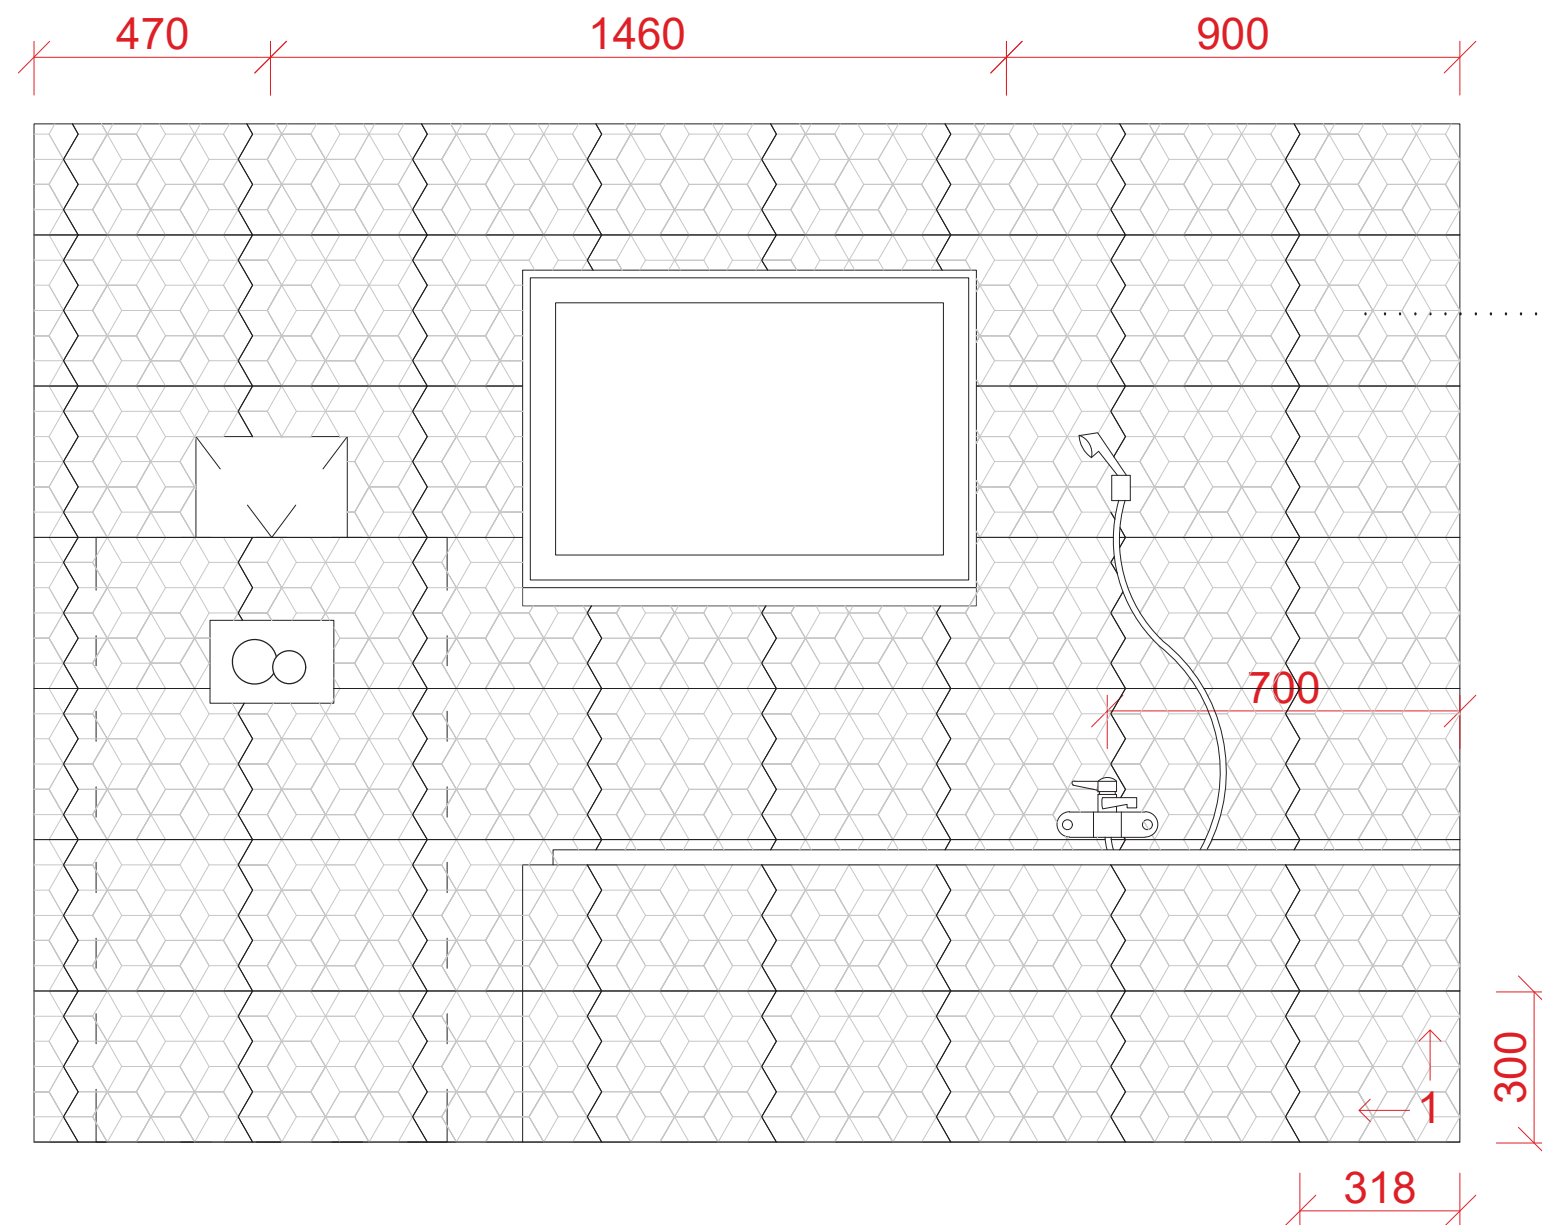

keramický obklad
RAGNO Landscape Mosaico Crema

Použitý obklad
-keramický obklad RAGNO Landscape
Mosaico Crema, 300x350mm, plocha 5,14 m²