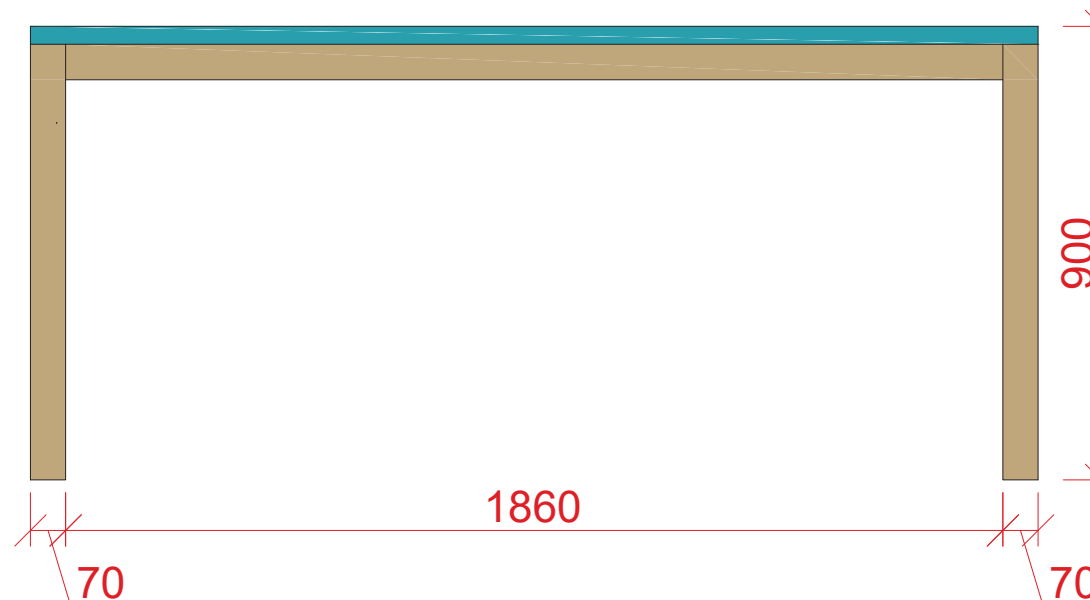

DÍLNA 0.07 - pracovní ponk

AXONOMETRIE

PŮDORYS

ČELNÍ POHLED

BOČNÍ POHLED

MATERIÁL:

- lamino Kronospan 5515 BS marmara blue, tl.36mm
- podnož masiv - lakovaný dub

woodtale ragno 30x120cm