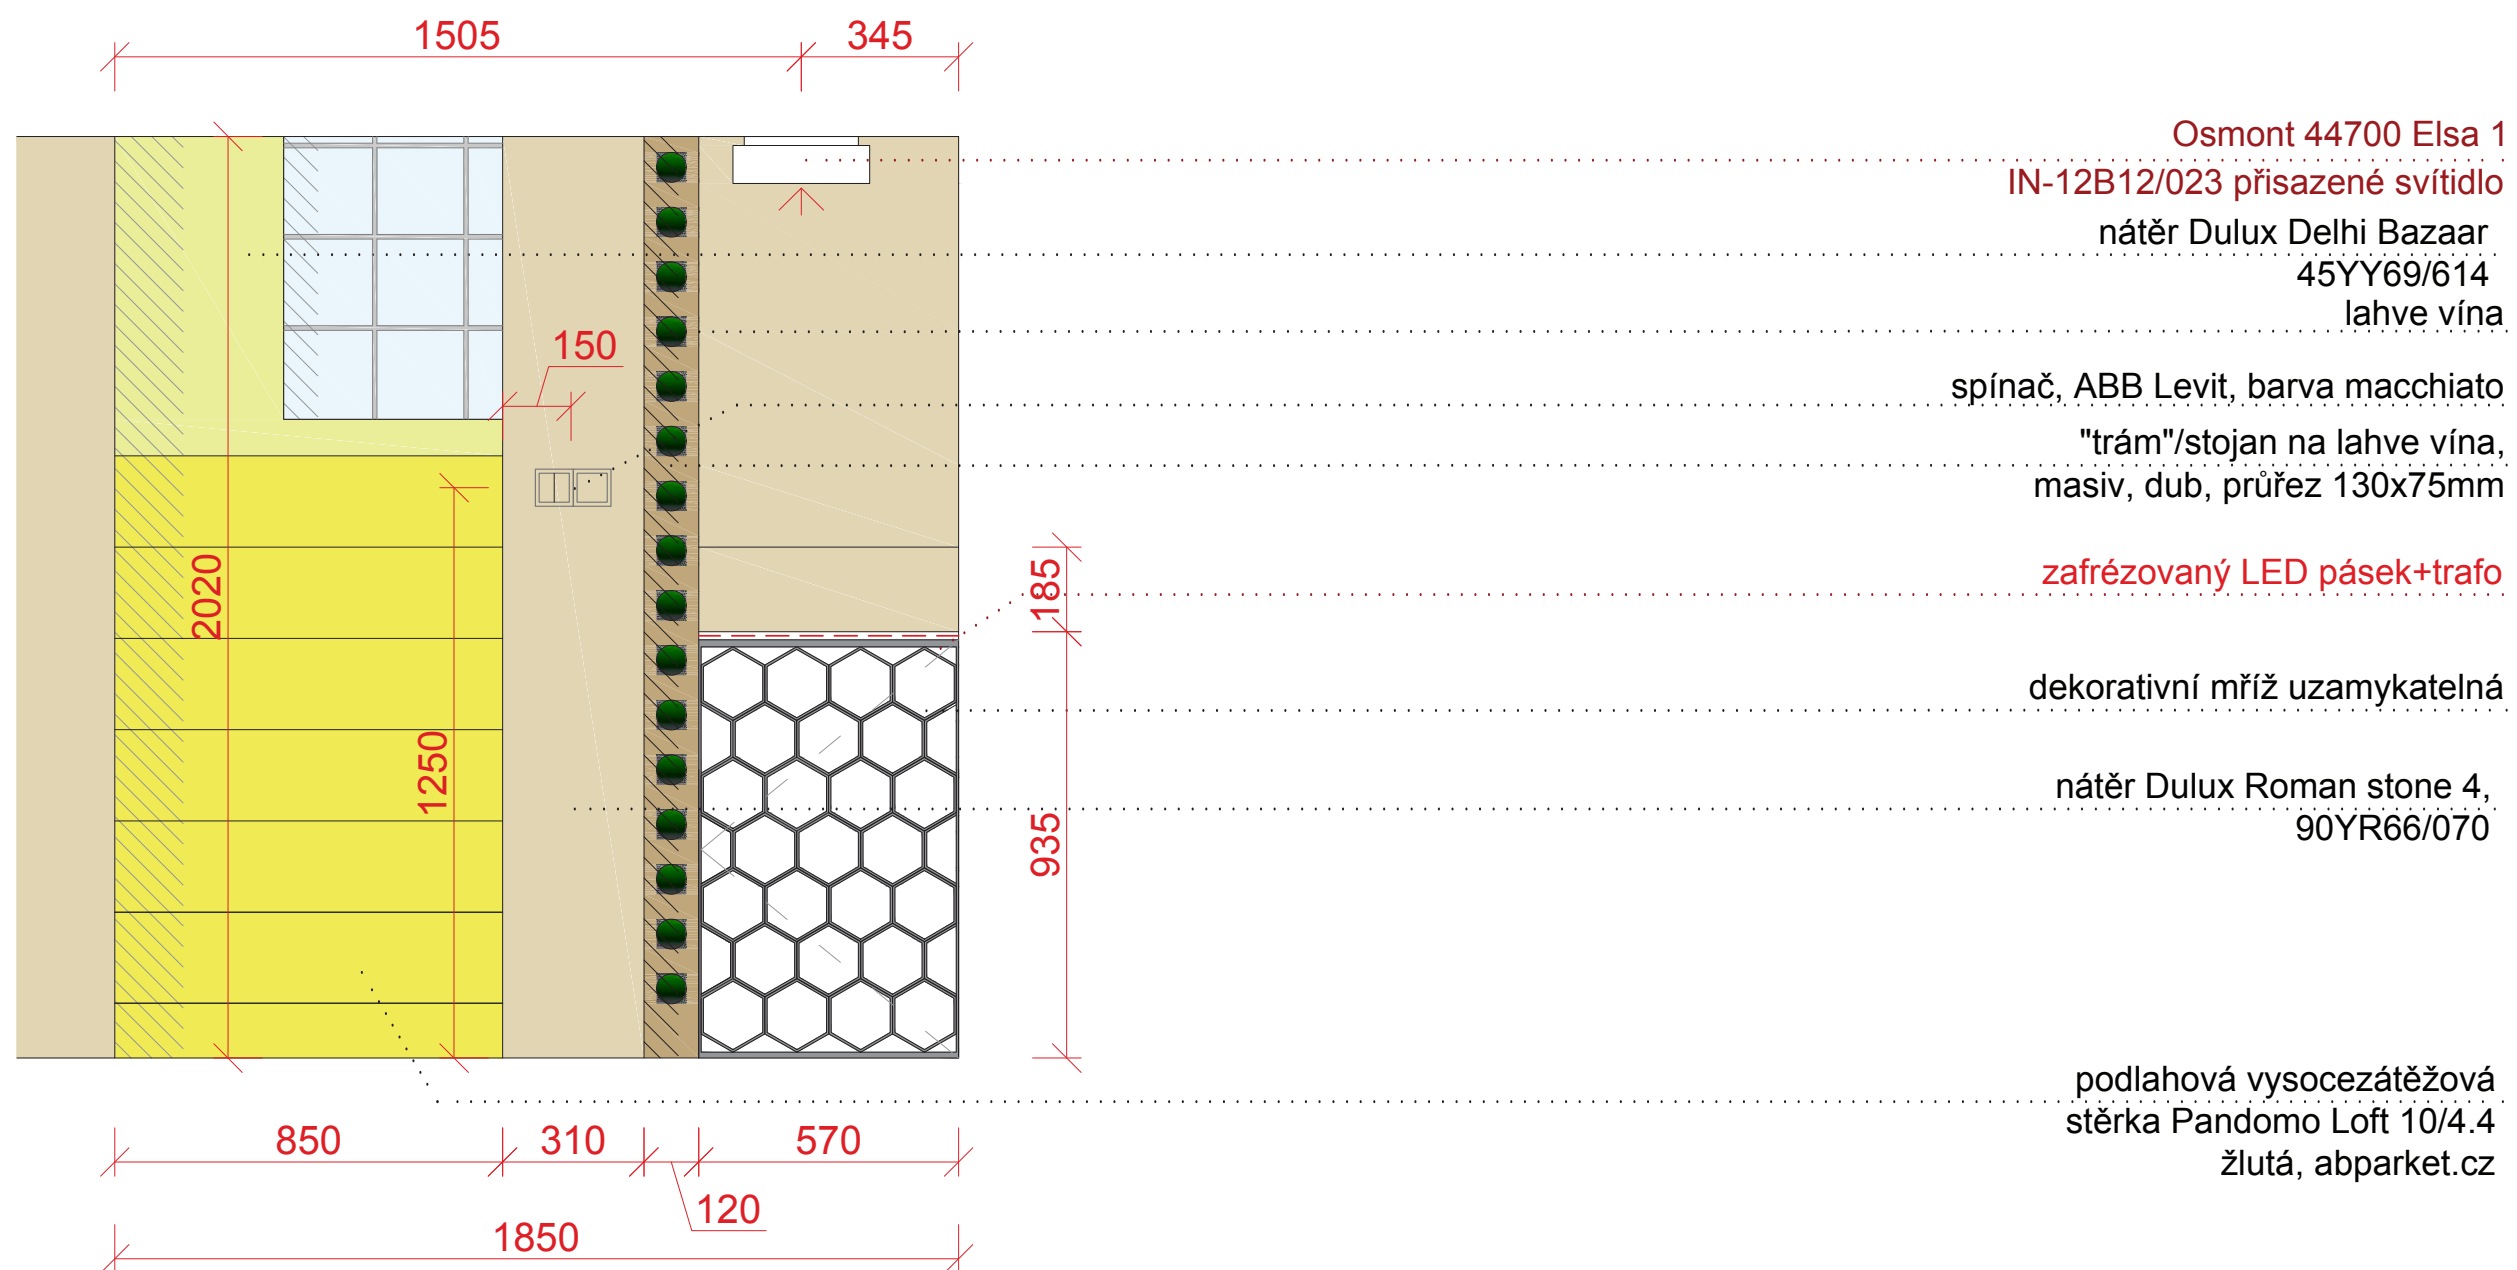

sušička Whirlpool HSCX 80530

* KNIHOVNA BUDE UKONČENA ZAOBLENÝMI ROHY R = 250MM

- Osmont 44700 Elsa 1
IN-12B12/023 přisazené svítidlo
- knihovna, lamino Kronospan,
dub slavonský, 18mm, kotveno
do stěny ocelovými úhelníčky
- interiérová žaluzie stříbrná, síťka
proti hmyzu na otevíravém křídle
- parapet masiv tl.36mm
dub, olejovaný
- pracovní stůl vycházející z
police, 160x90cm, lamino
Kronospan, dub slavonský
- úložné police, lamino kronospan dub
slavonský tl. 36-18mm, posuvné dvířka
- zásuvka ABB levit bílá, vlastní
el. obvod