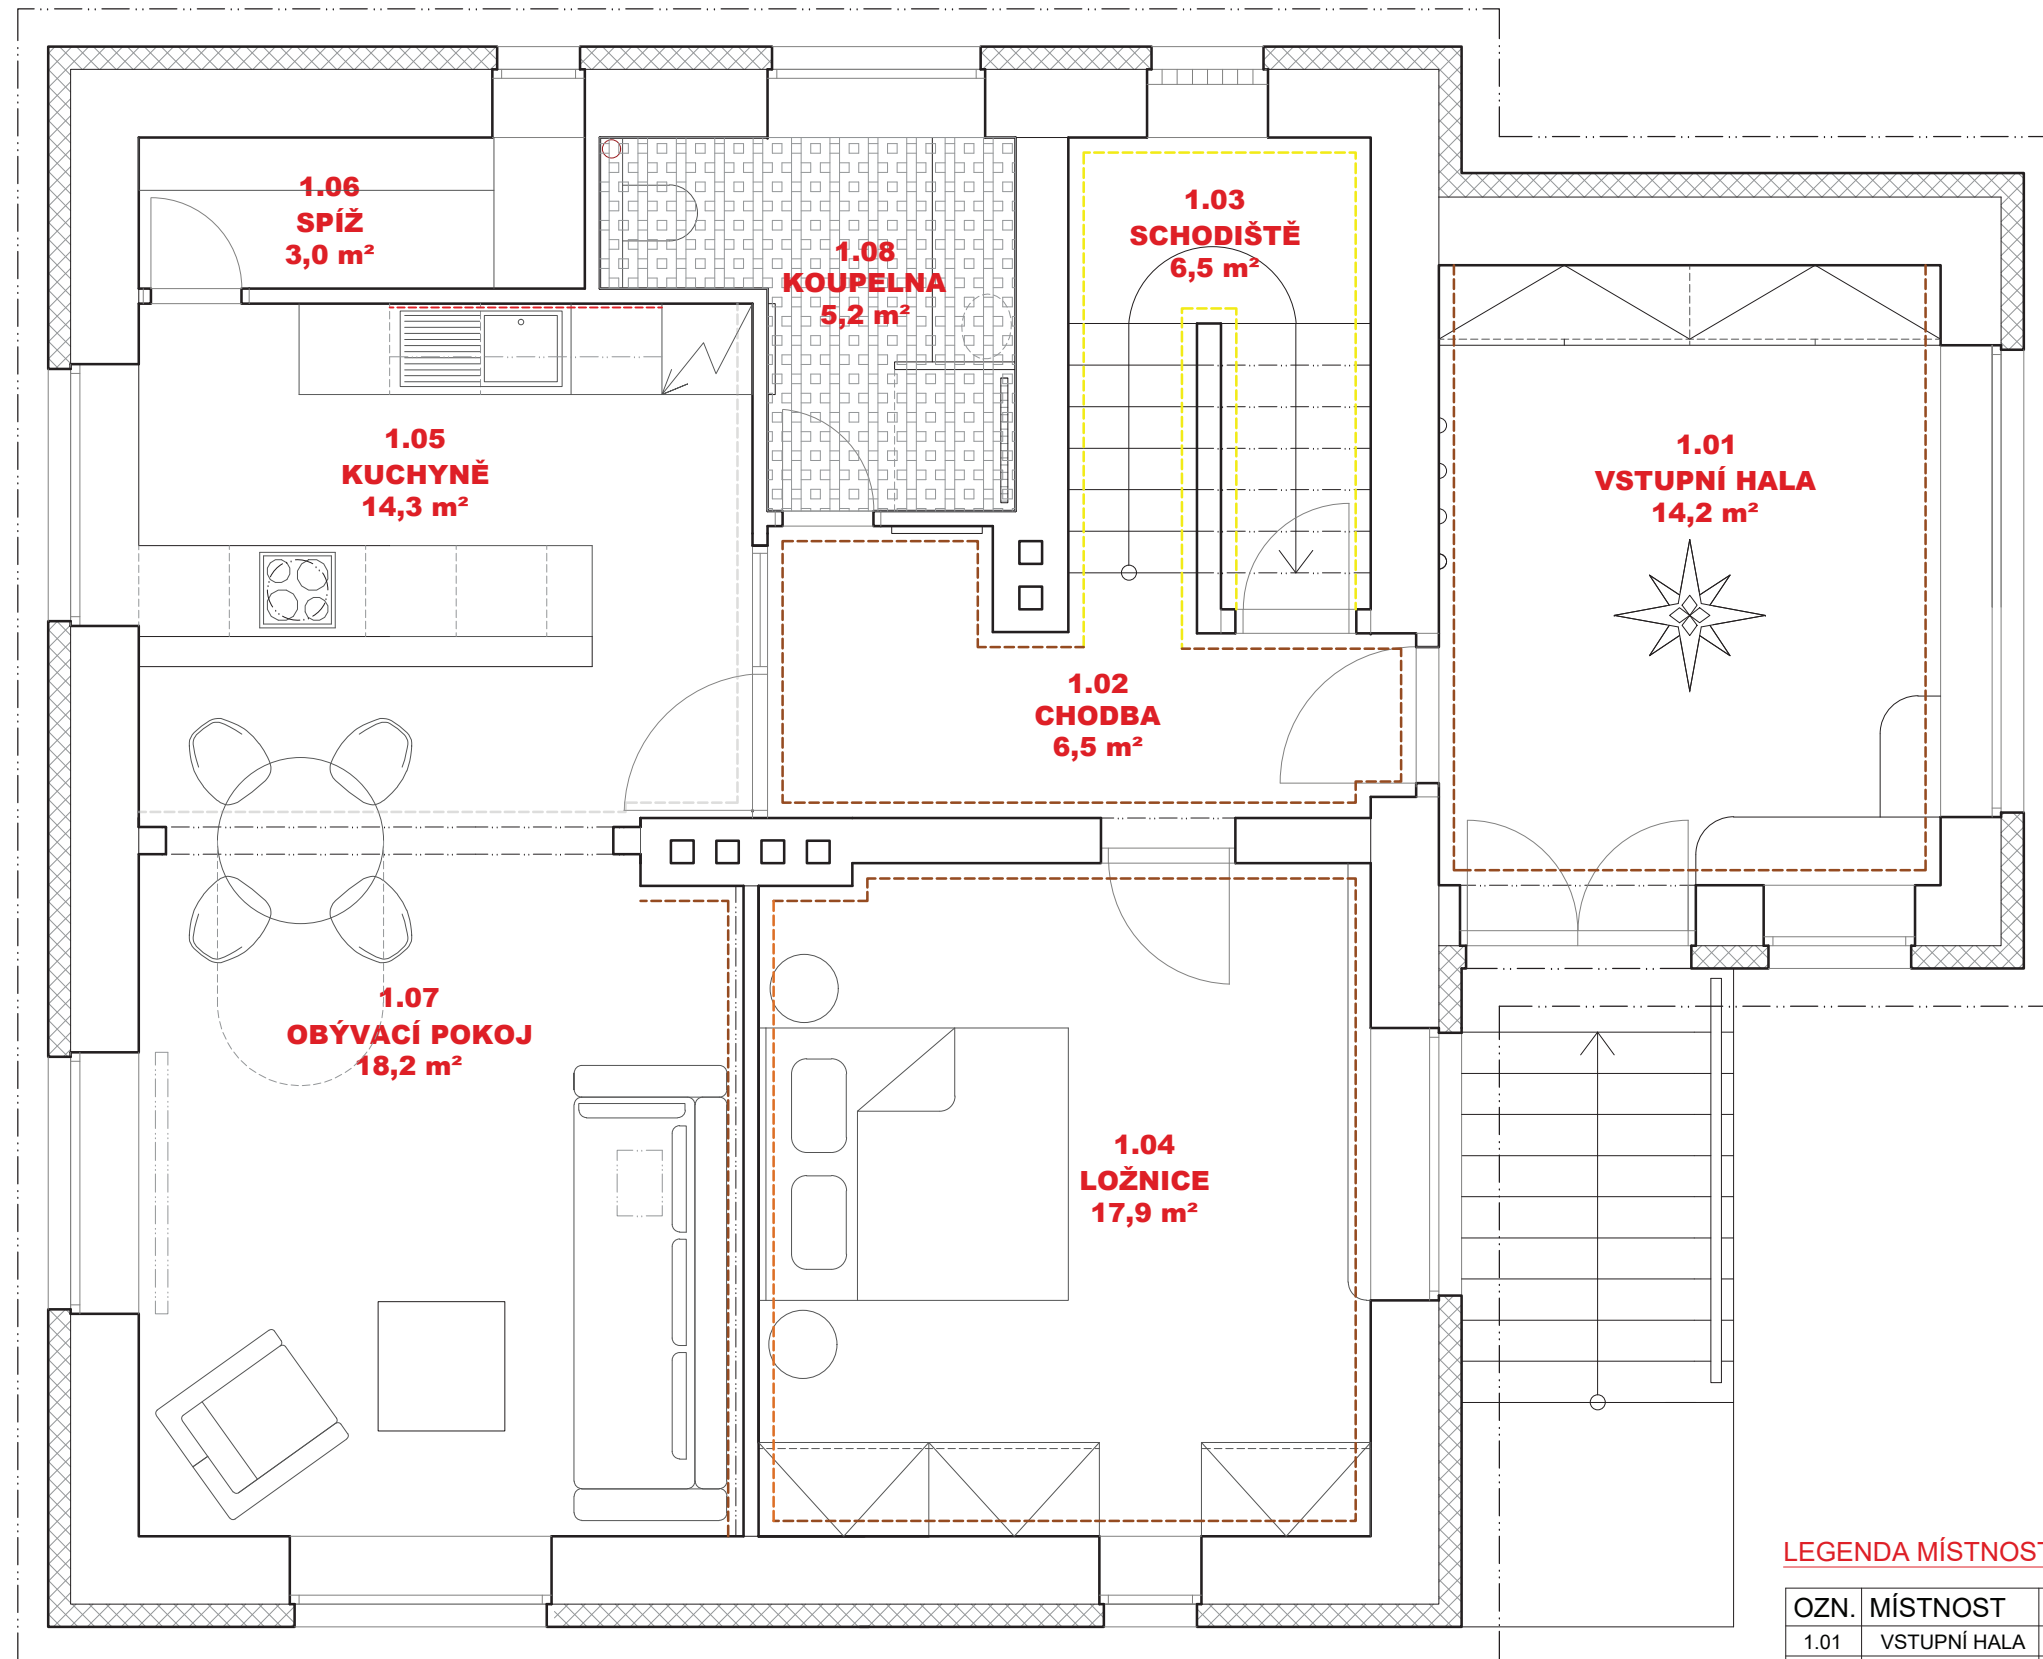

LEGENDA BAREVNÝCH NÁTĚRŮ

- Dulux Night jewels 5 00NN62/000
- Dulux Roman stone 4 90YR66/070
- Dulux Roman stone 2 90YR33/167
- Dulux Delhi Bazaar 6 45YY69/614
- P P P SDK PODHLED

LEGENDA MÍSTNOSTÍ

OZN.	MÍSTNOST	M²	PODLAHA	S.VÝŠKA	STĚNY
1.01	VSTUPNÍ HALA	13,6	MARMOLEUM	2,400	ROMAN STONE 4
1.02	CHODBA	6,3	MARMOLEUM	2,800	ROMAN STONE 4
1.03	SCHODIŠTĚ	6,2	STĚRKA	-	DELHI BAZAAR 6
1.04	LOŽNICE	17,9	MARMOLEUM, KOBEREC	2800	ROMAN STONE 2, 4
1.05	KUCHYŇ	14,0	MARMOLEUM	2,800	- , NIGHT JEWELS 5
1.06	SPÍŽ	3,0	MARMOLEUM	2,800	-
1.07	OBÝV. POKOJ	18,5	MARMOLEUM	2,800	ROMAN STONE 4, -
1.08	KOUPELNA	5,2	KERAM. DLAŽBA	2,650	KERAM. OBKLAD