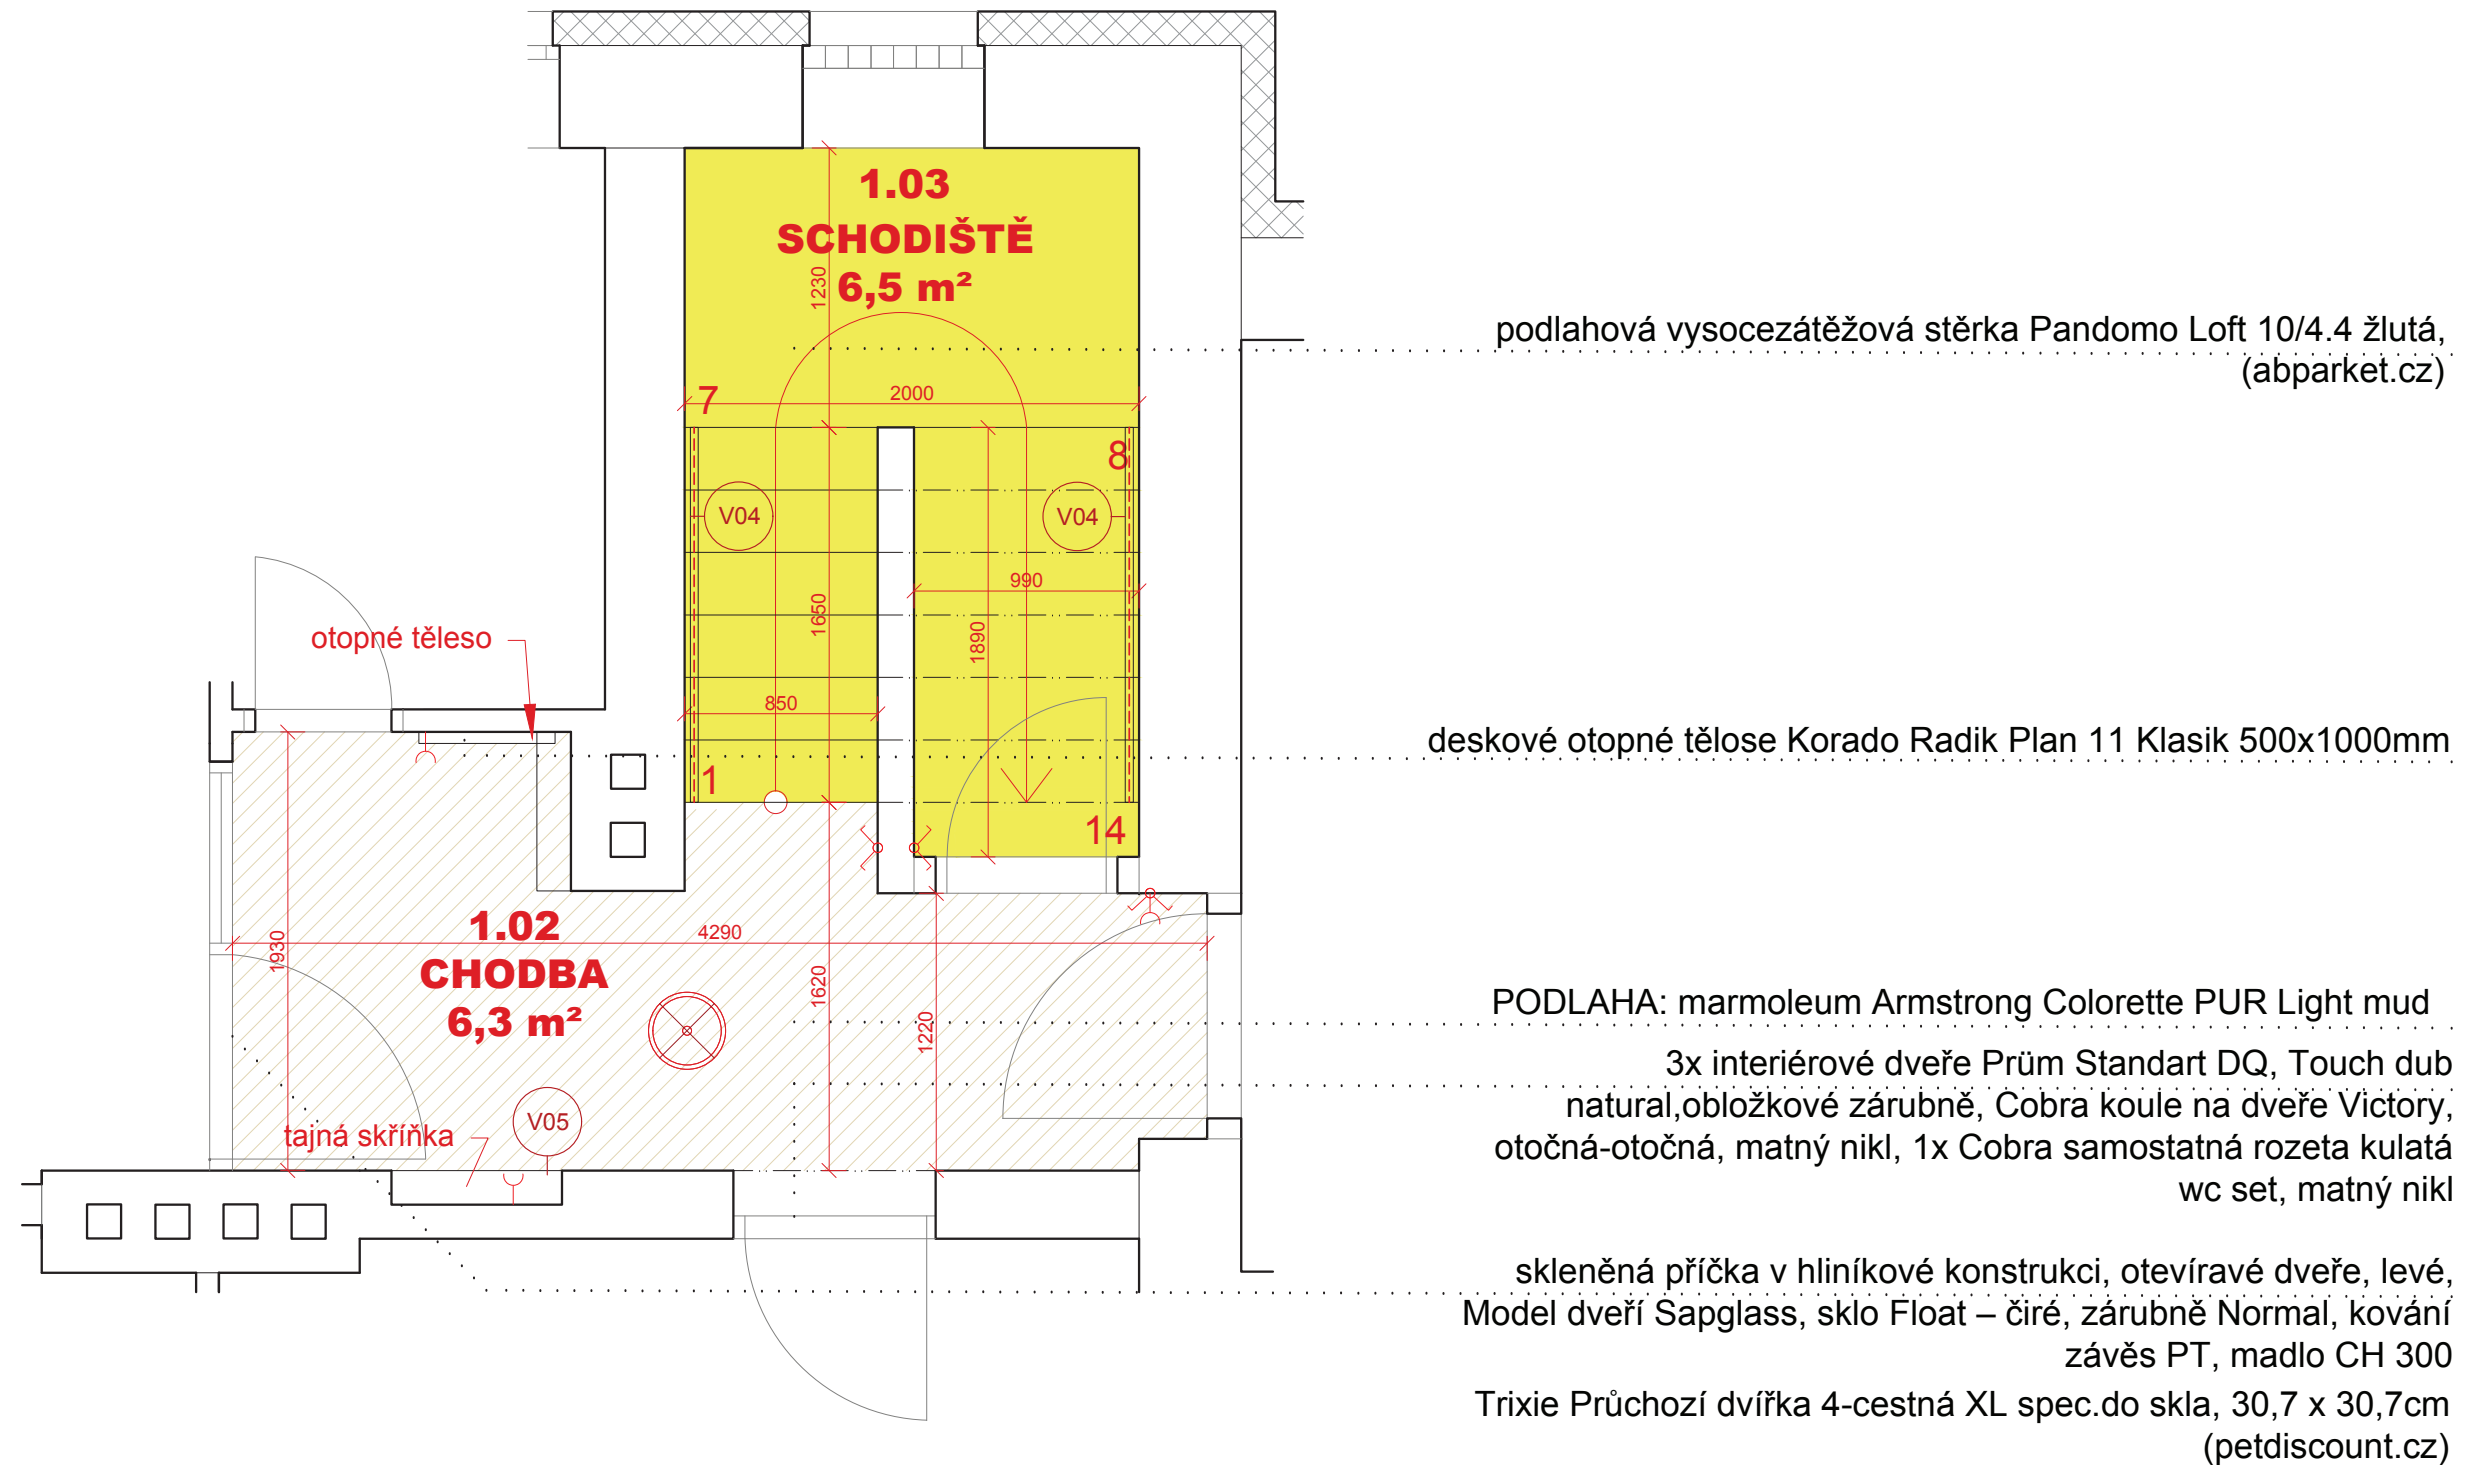

dveře Prům Standart
DQ, Touch Pinie

Cobra koule na dveře Victory,
otočná-otočná, matný nikl
samostatná kulatá rozeta ACT pro
FAB klíč

zásuvky a vypínače, stmívač ABB Levit, macchiato

Nowodvorski 6028 Bubble Black - Red
přisazené svítidlo