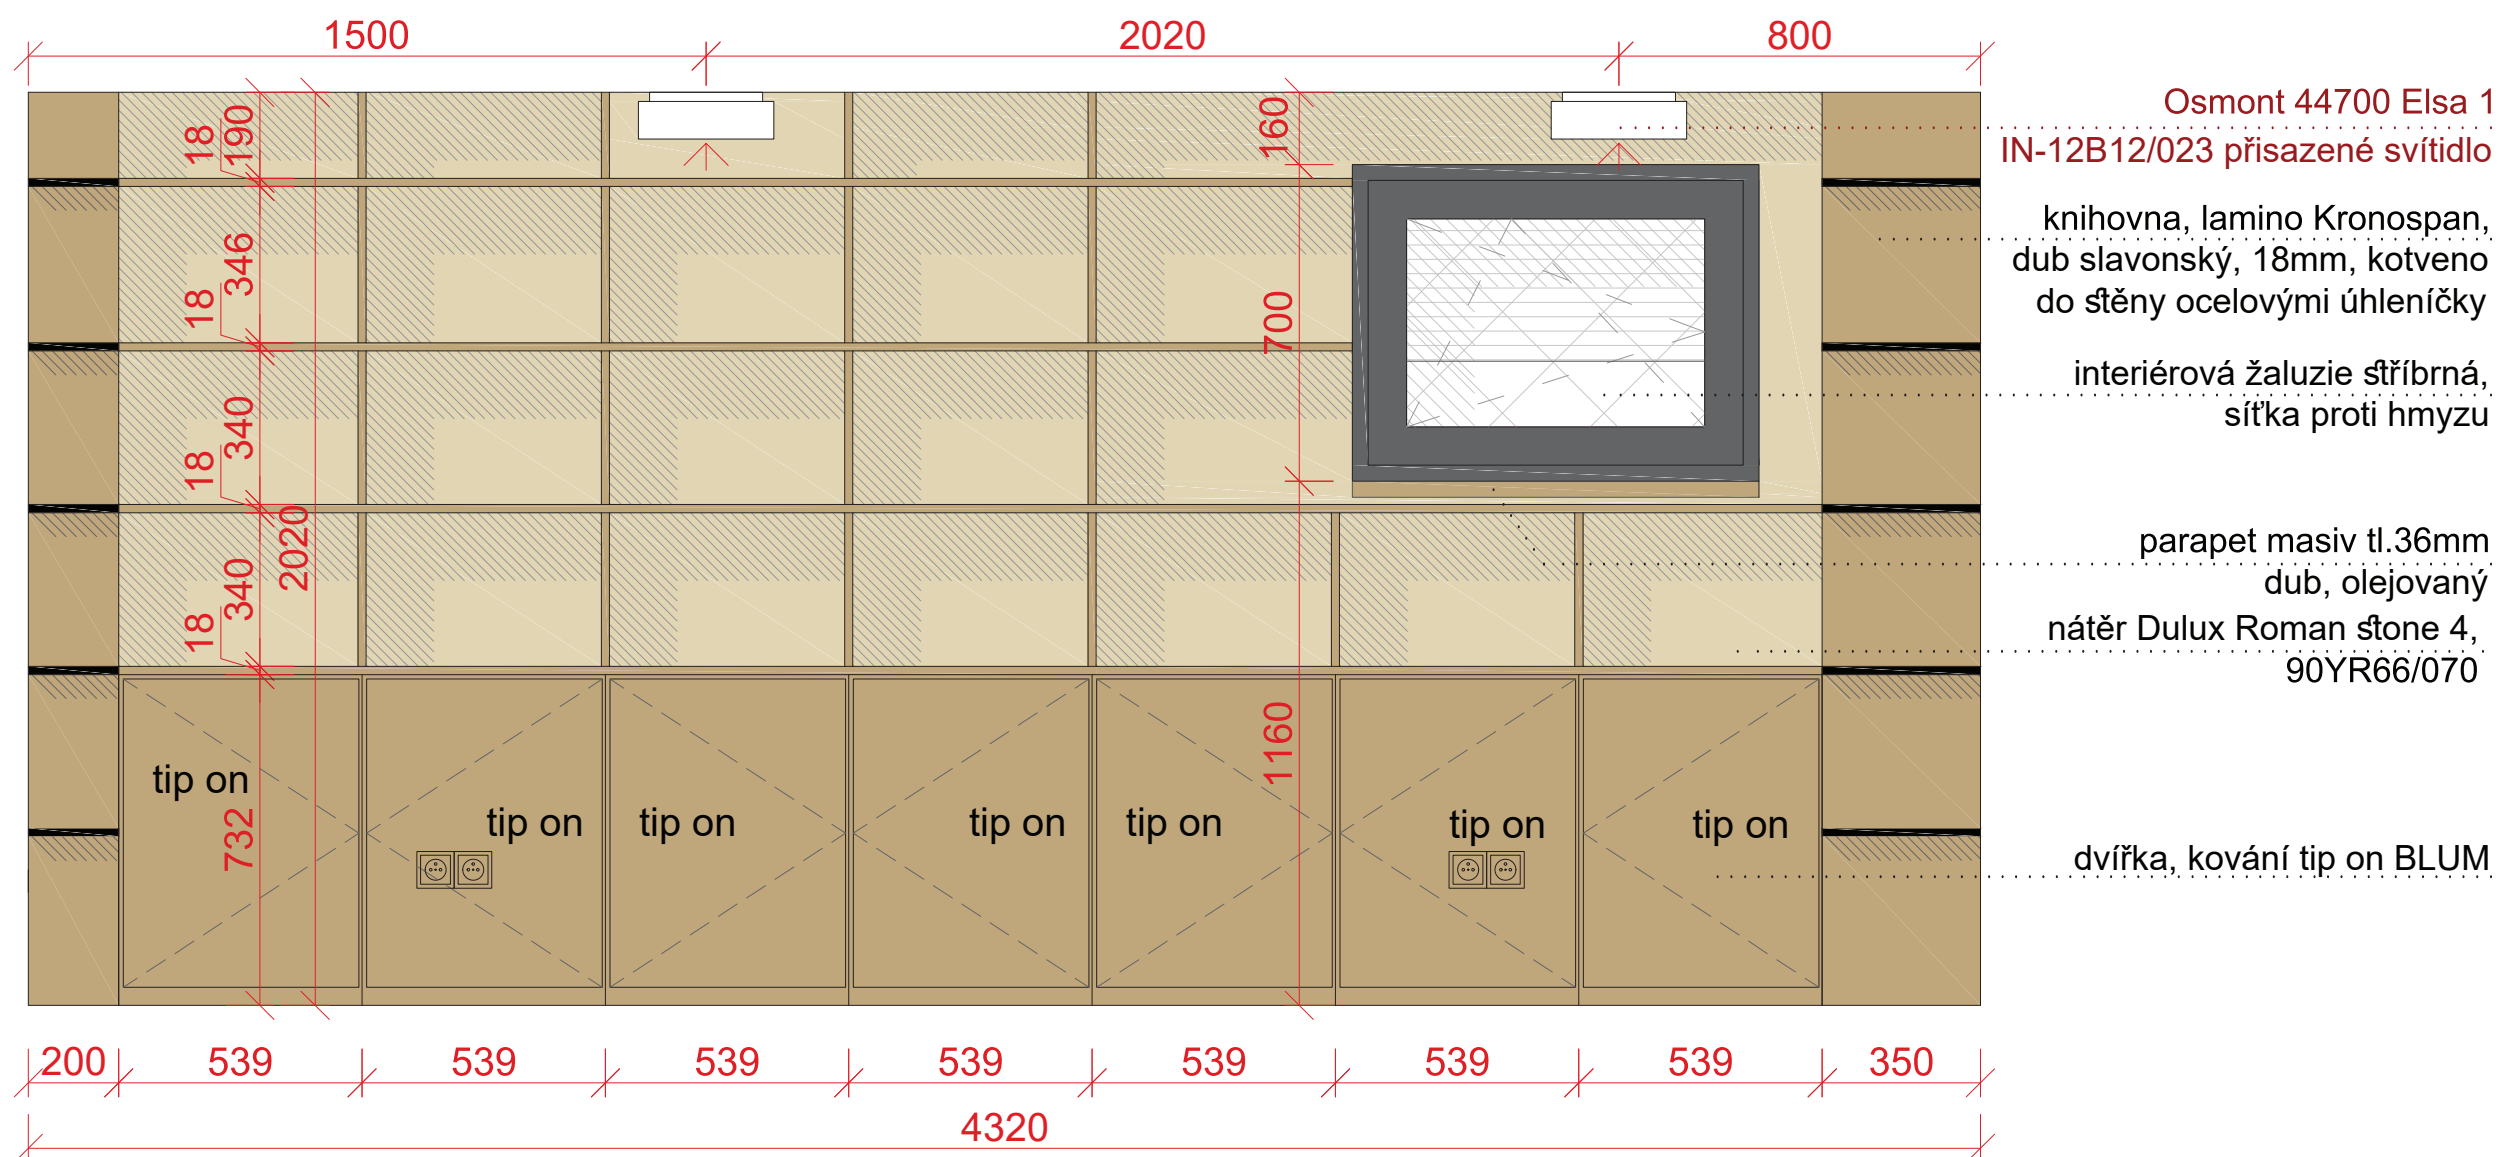

sušička Whirlpool HSCX 80530

* KNIHOVNA BUDE UKONČENA ZAOBLENÝMI ROHY R = 250MM

- Osmont 44700 Elsa 1
IN-12B12/023 přisazené svítidlo
- knihovna, lamino Kronospan,
dub slavonský, 18mm, kotveno
do stěny ocelovými úhelníčky
- interiérová žaluzie stříbrná, síťka
proti hmyzu na otevíravém křídle
- parapet masiv tl.36mm
dub, olejovaný
- pracovní stůl vycházející z
police, 160x90cm, lamino
Kronospan, dub slavonský
- úložné police, lamino kronospan dub
slavonský tl. 36-18mm, posuvné dvířka
- zásuvka ABB levit bílá, vlastní
el. obvod