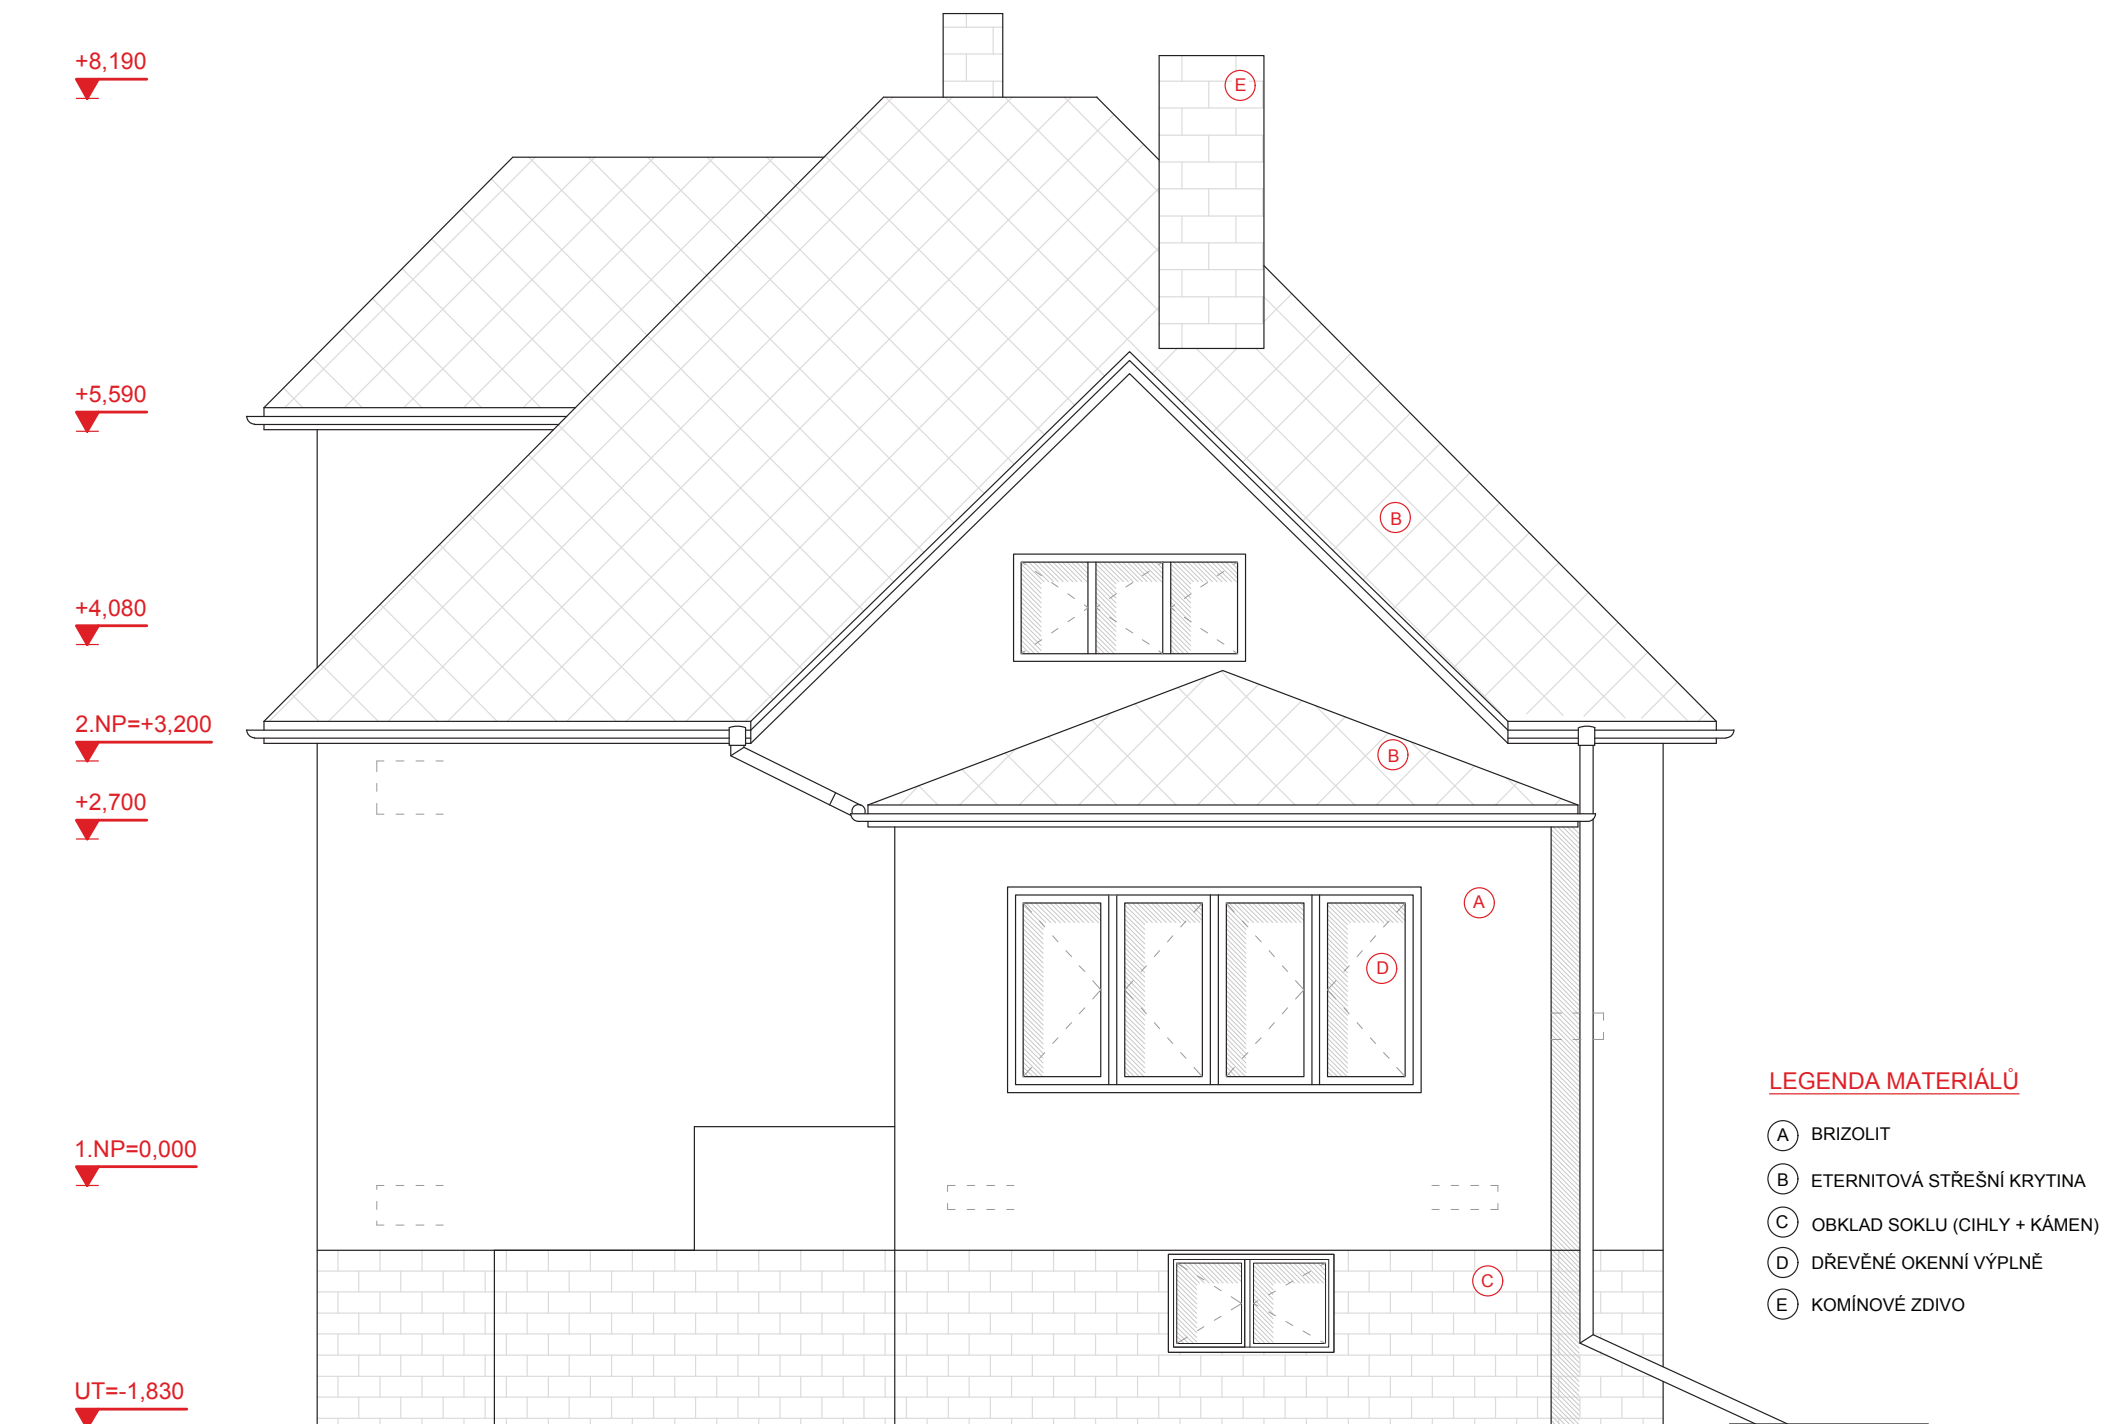

LEGENDA MATERIÁLŮ

STÁVAJÍCÍ KONSTRUKCE

LEGENDA MATERIÁLŮ

- STÁVAJÍCÍ KONSTRUKCE
- * ZÁKLADOVÁ KONSTRUKCE A KONSTRUKCE KROVU JSOU POUZE PŘEDPOKLÁDÁNY DLE PŮVODNÍ VÝKRESOVÉ DOKUMENTACE
- * VÝŠKA KOMÍNŮ BYLA URČENA ODHADEM

LEGENDA MATERIÁLŮ

 STÁVAJÍCÍ KONSTRUKCE

* ZÁKLADOVÁ KONSTRUKCE A KONSTRUKCE KROVU JSOU POUZE PŘEDPOKLÁDÁNY DLE PŮVODNÍ VÝKRESOVÉ DOKUMENTACE

* VÝŠKA KOMÍNŮ BYLA URČENA ODHADEM

LEGENDA MATERIÁLŮ

- (A) BRIZOLIT
- (B) ETERNITOVÁ STŘEŠNÍ KRYTINA
- (C) KAMENNÝ OBKLAD SOKLU
- (D) DŘEVĚNÉ OKENNÍ VÝPLNĚ
- (E) KOMÍNOVÉ ZDIVO
- (F) LUXFERY
- (G) DŘEVĚNÁ VRATA

LEGENDA

-  ELEKTRICKÉ TOPNÉ ROHOŽE
-  ZPEVNĚNÁ LOCHA - BETONOVÁ DLAŽBA

- * CELKOVÁ VÝMĚRA TOPNÝCH ROHOŽÍ: 44,5 M²
KONKRÉTNÍ TYP TOPNÉ ROHOŽE BUDE SPECIFIKOVÁN VYBRANÝM DODAVATELEM
- * TOPNÉ ROHOŽE BUDOU ROZDĚLENY NA TŘI NEZÁVISLÉ ÚSEKY (A,B,C), JEJICH OVLÁDÁNÍ BUDE UMÍSTĚNO V DOMOVNÍM ROZVADĚČI V MÍSTNOSTI 1.02