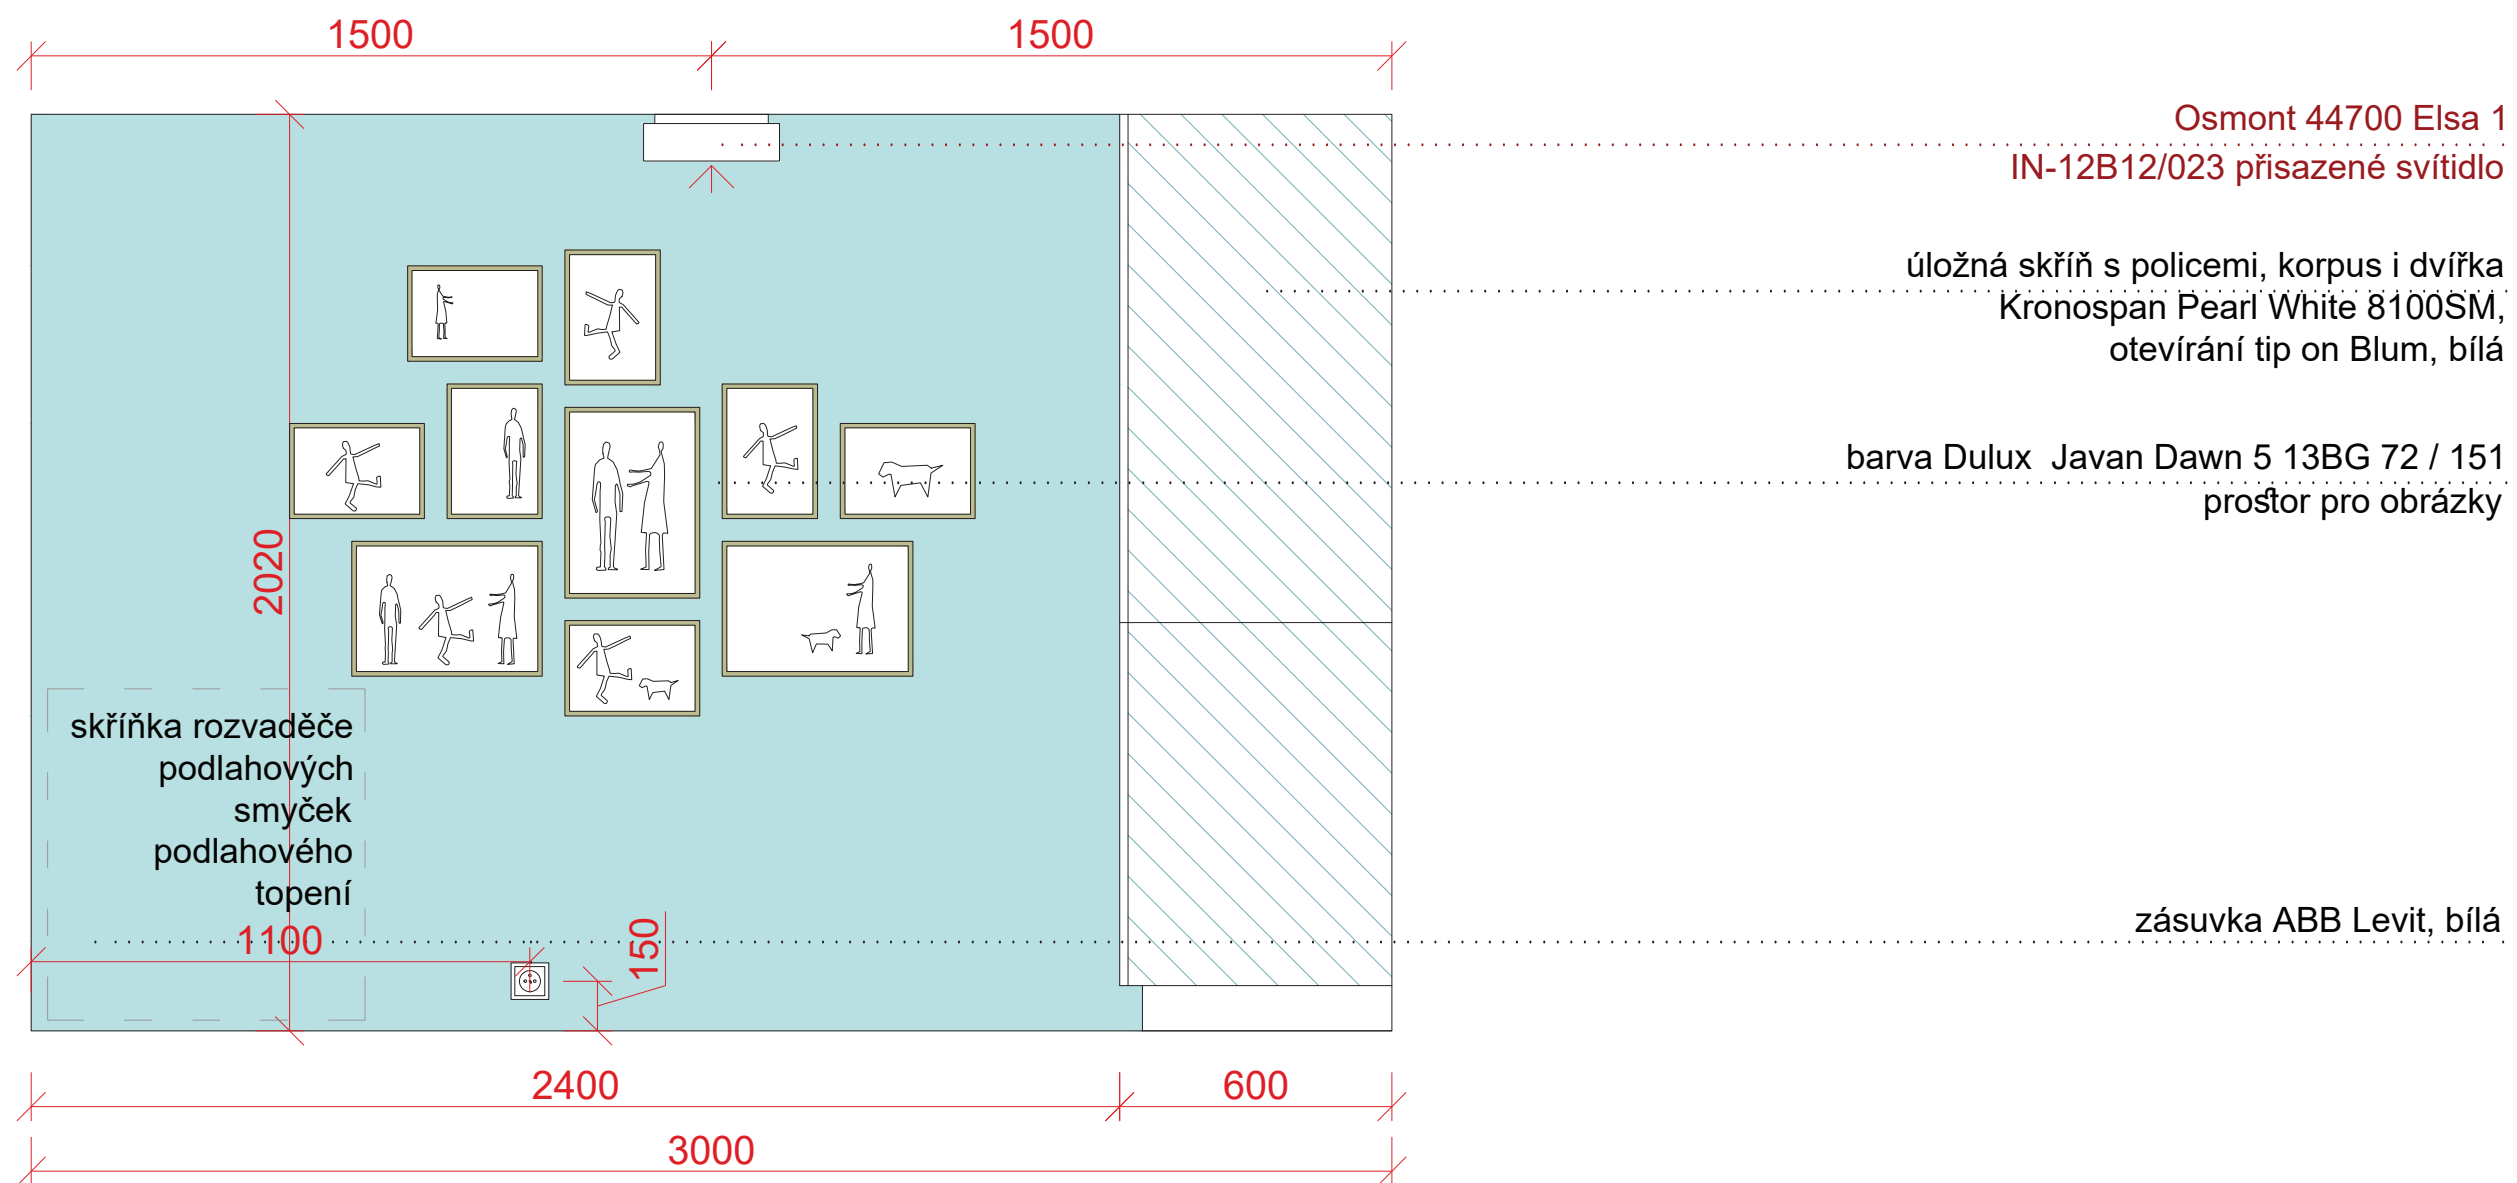

Rendl Red R10394/12 Vero vestavné svítidlo

nástěnné svítidlo Trio 28218020

dvojháček BETA Sapho, chrom

záchod pro kočku Poopoopeedo

obklad archtiles - ragno landscape grigio 60x30

Kronospan Pearl White 8100 SM