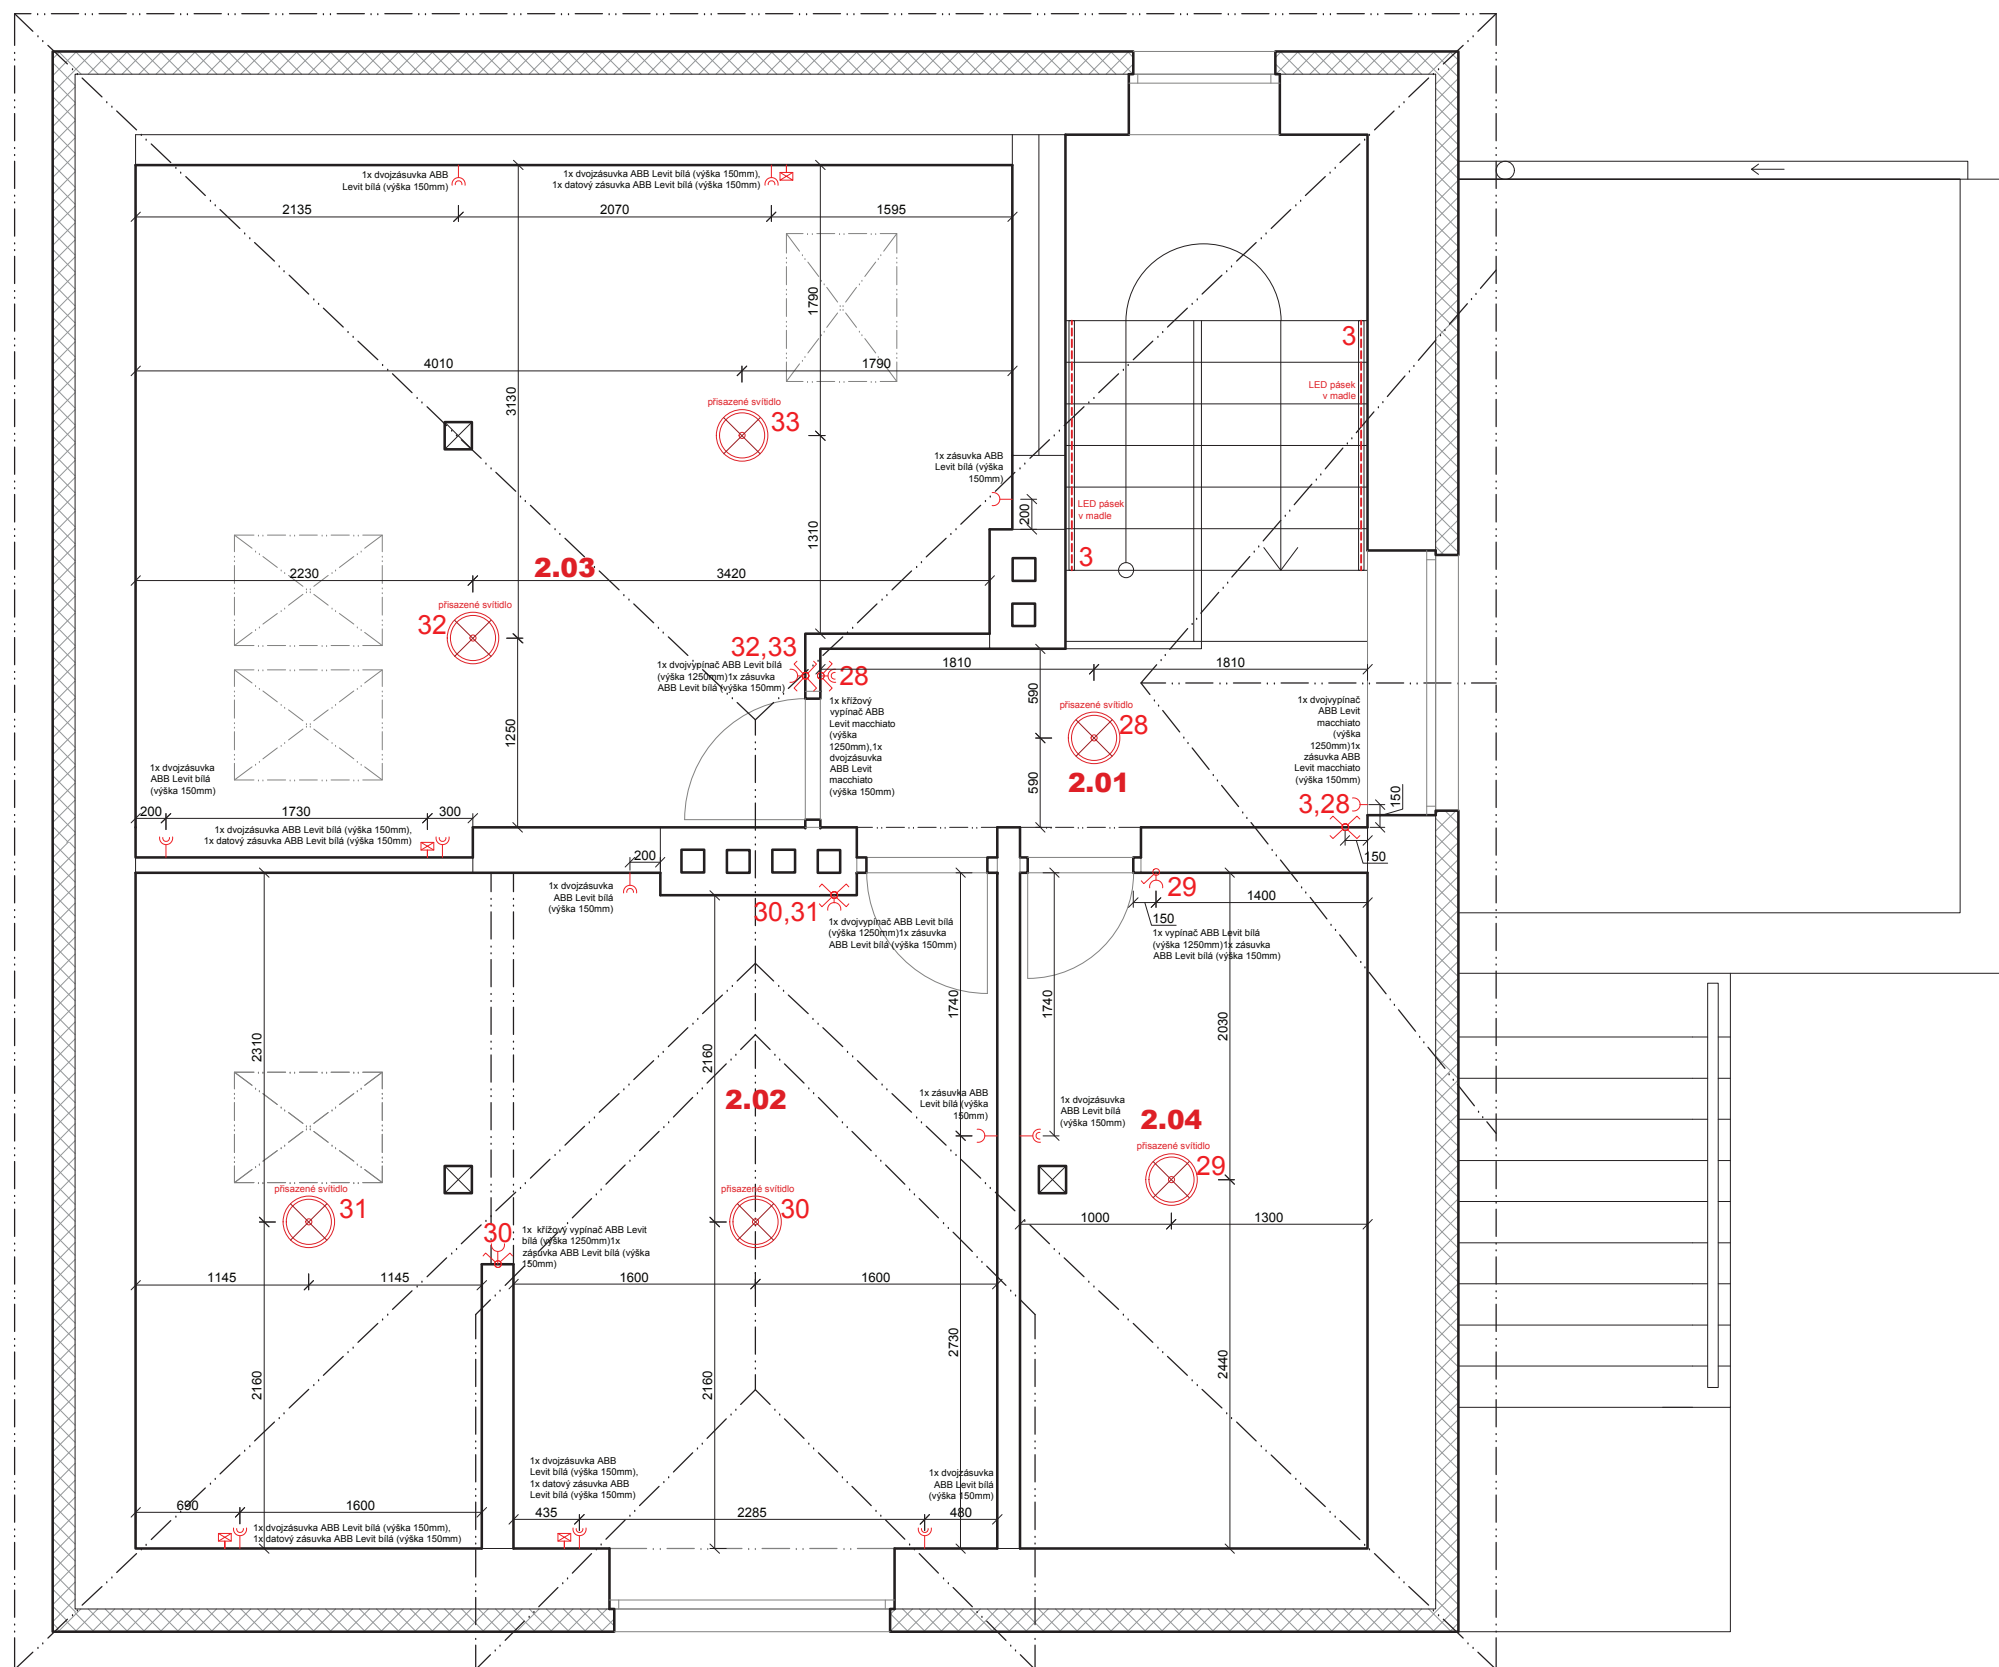

LEGENDA ZNAČEK

- jednoduchý vypínač
- otočný stmívač
- křížový vypínač
- dvojjvypínač
- jednoduchá zásuvka
- zásuvky vedle sebe ve společném rámečku
- dvojjzásuvka
- trojjzásuvka
- datová zásuvka
- TV zásuvka
- ethernet rozvod pro kameru
- vývod na světlo
- detektor požáru
- detektor plynu