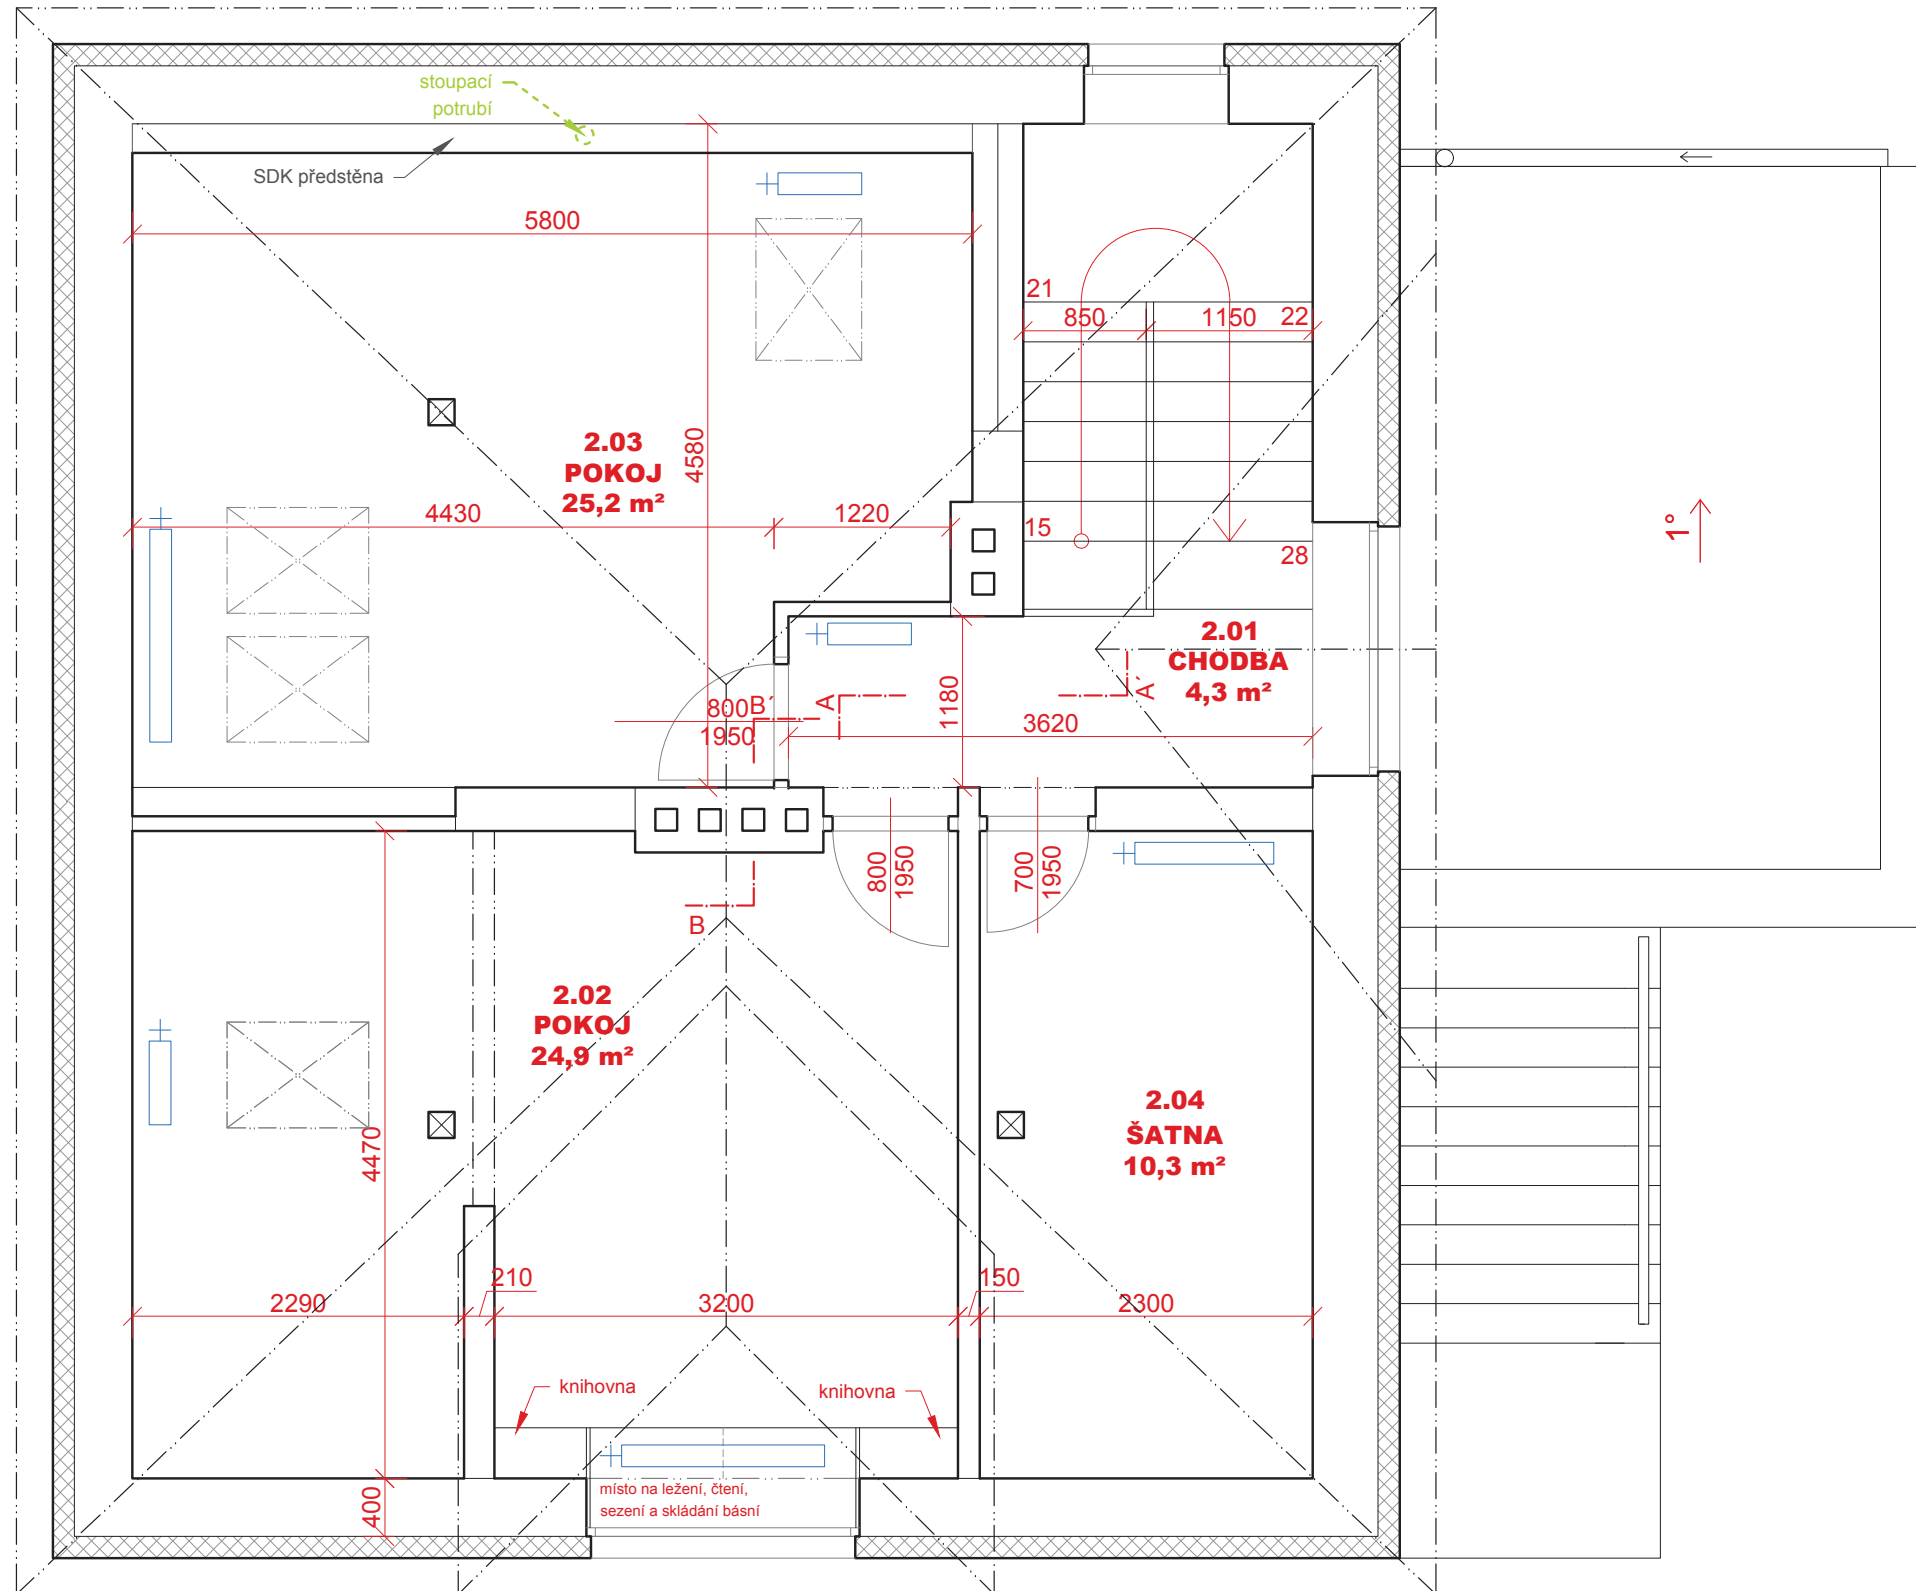

LEGENDA

- STÁVAJÍCÍ KONSTRUKCE
- FASÁDNÍ ZATEPLENÍ
- PLOCHA TEPELOVODNÍHO PODLAHOVÉHO TOPENÍ
- FASÁDNÍ VENTILÁTOR
- DETEKTOR PLYNU
- DETEKTOR POŽÁRU

- PŘESNÁ SPECIFIKACE A TLOUŠŤKA FASÁDNÍHO ZATEPLENÍ BUDE URČENA VÝPOČTEM
- VŠECHNA OTOPNÁ TĚLESA BUDOU OPATŘENA TERMOREGULÁTOREM S TEPLOMĚREM