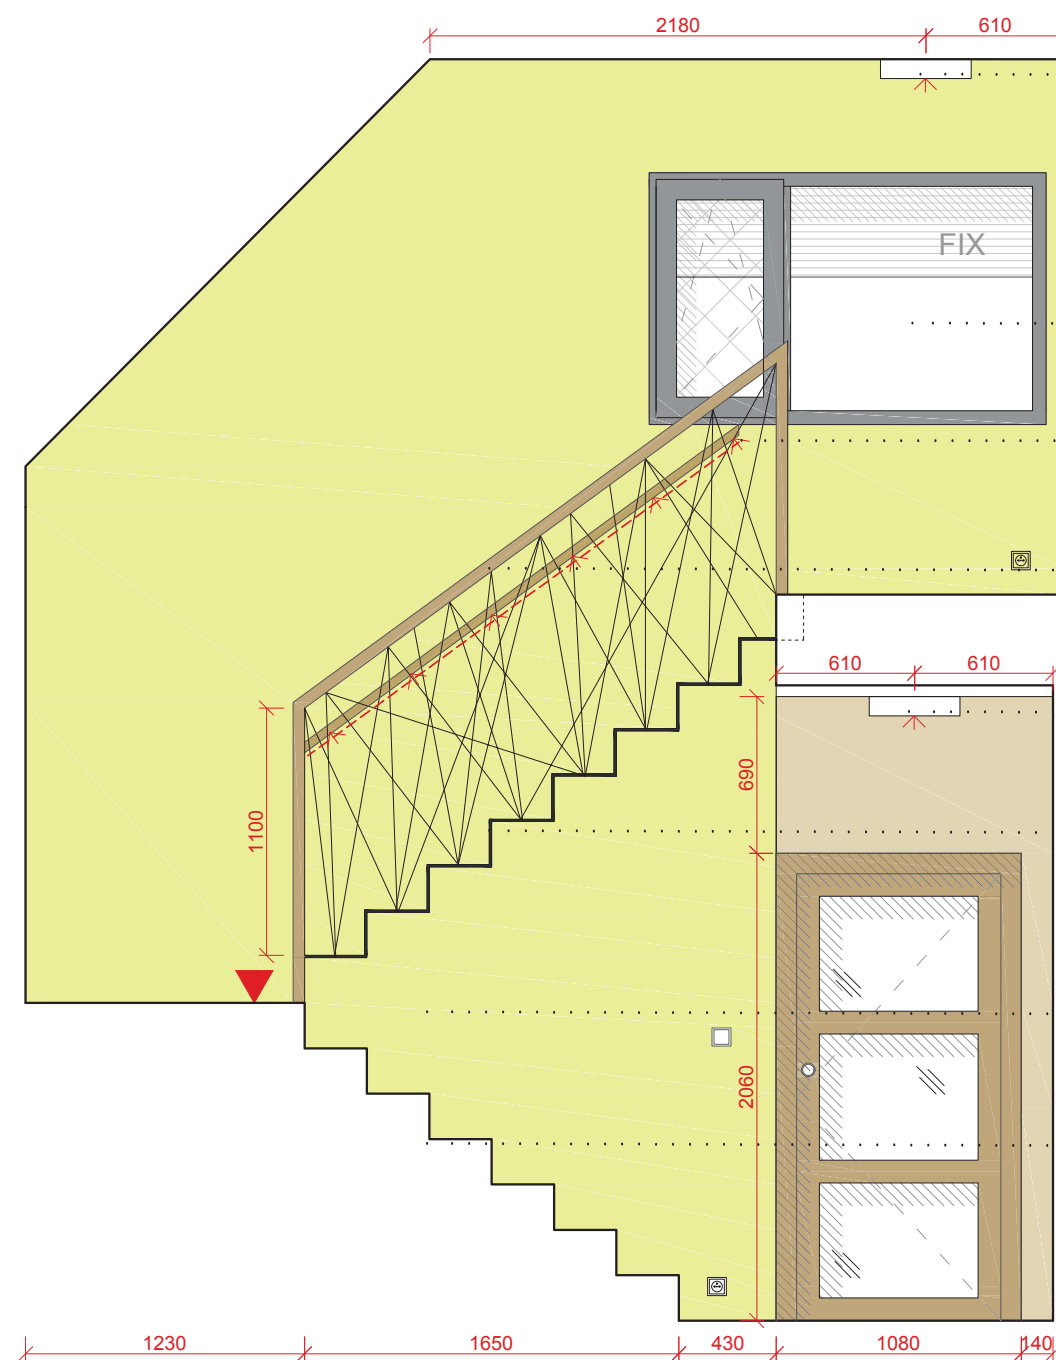

stropní svítidlo
Rendl 3300621 Kirian T5

interiérová žaluzie stříbrná, síťka proti hmyzu v užším křídle okna

kulaté madlo na stěnu, ve výšce 900mm nad stupni, dub olejovaný
LED pásek Wireliosvětlující zábradlí schodiště, neutrální bílá
difuzor a profil wireli 25 slim, mat

dřevěné madlo a stojny, dub olejovaný, výplně černým
bezpečnostním lankem přes navařená uchycovací oka

stropní svítidlo
Rendl 3300621 Kirian T5

ocelová pásovina s přivařenými úchyty pro výplň zábradlí

nátěr Dulux Delhi Bazaar 45YY69/614

podlahová vysocezářezová stěrka Pandomo Loft 10/4.4 žlutá,
(abparket.cz)