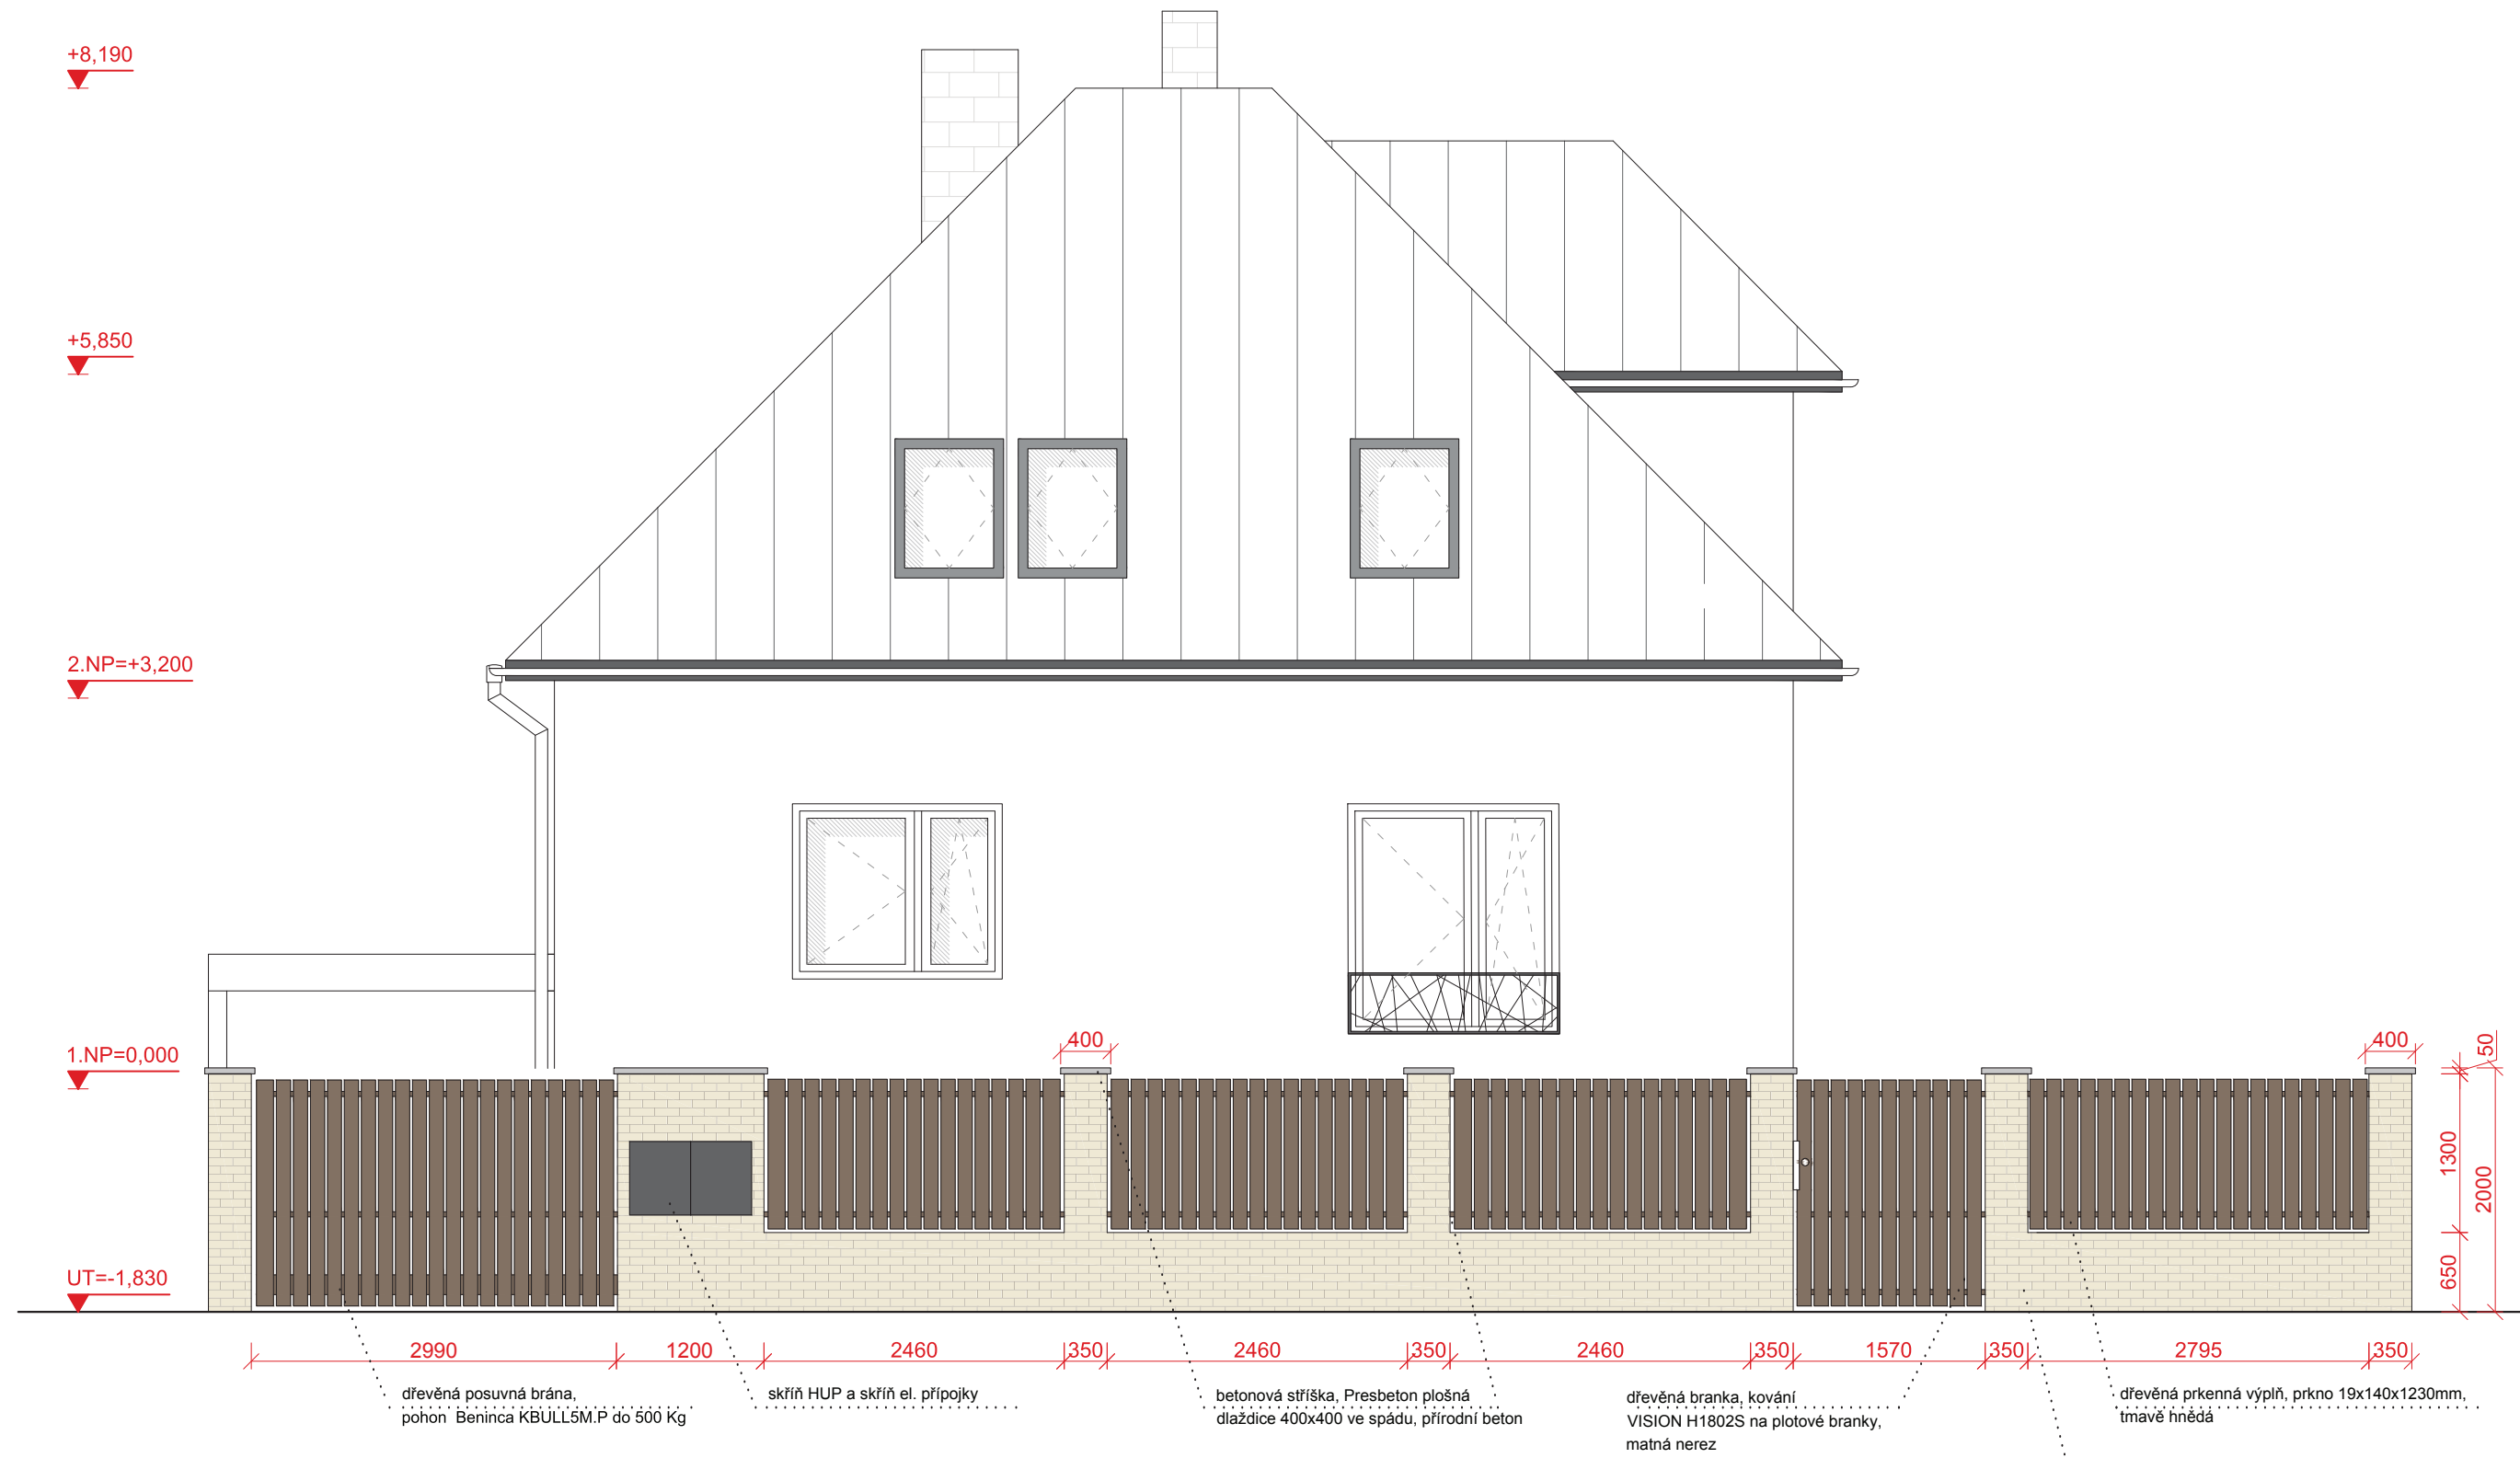

plechová střešní krytina ve spádu
(totožná s krytinou RD)

plechové komínové těleso

zděná zeď, pohledové zdivo/keramické lícové pásky

plechové stěny s otvory pro polohování grilovacího roštu

nika na dříví

ocelový rošt

dřevěné lavice a stůl (stávající)

podlaha, betonová dlažba
drážka pro el. rozvod, vypínač osvětlení

kamenný exteriérový obklad - lámaný kámen
béžovohnědý

zámková dlažba Rhombem

zatravnovací dlažba Hydroset