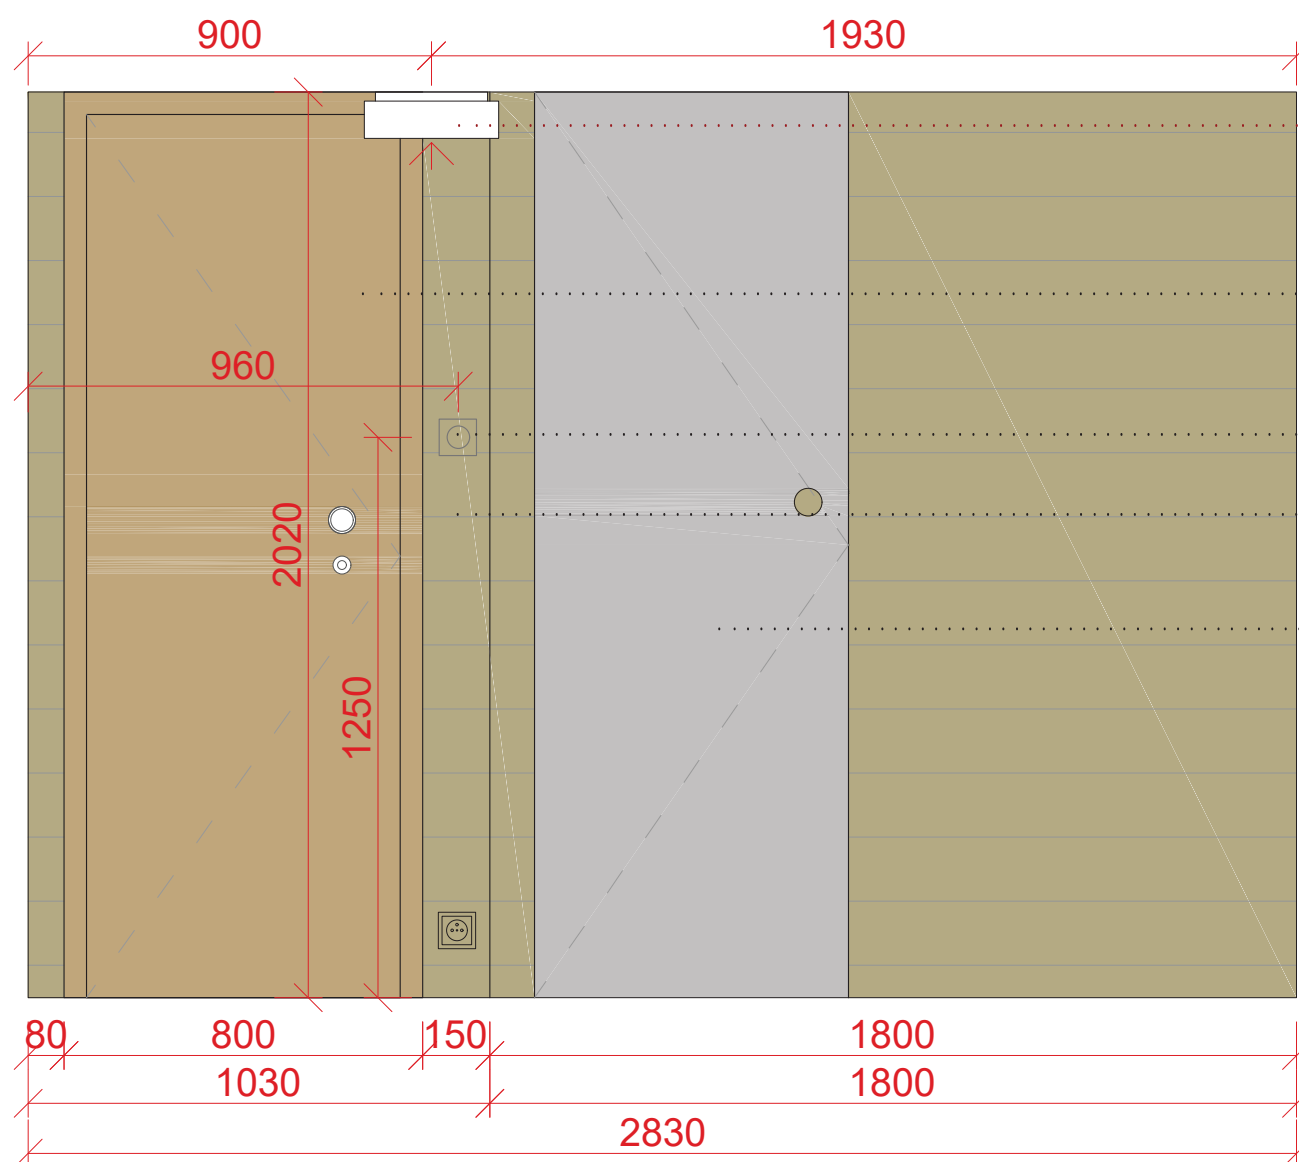

Osmont 44700 Elsa 1
IN-12B12/023 přisazené
svítidlo

interiérové dveře Prům Standart DQ, Touch pinie, obložkové zárubně,
Cobra koule na dveře Victory, otočná-otočná, matný nikl, 1x Cobra
samostatná rozeta kulatá wc set, matný nikl

štmívač ABB Levit, barva
macchiato
dřevěné obložení, smrk

domácí finská sauna Trendline 180x140 cm, smrk,
upravená na míru, nutno připravit potřebné rozvody
pro el. kamna (www.sauna.cz)