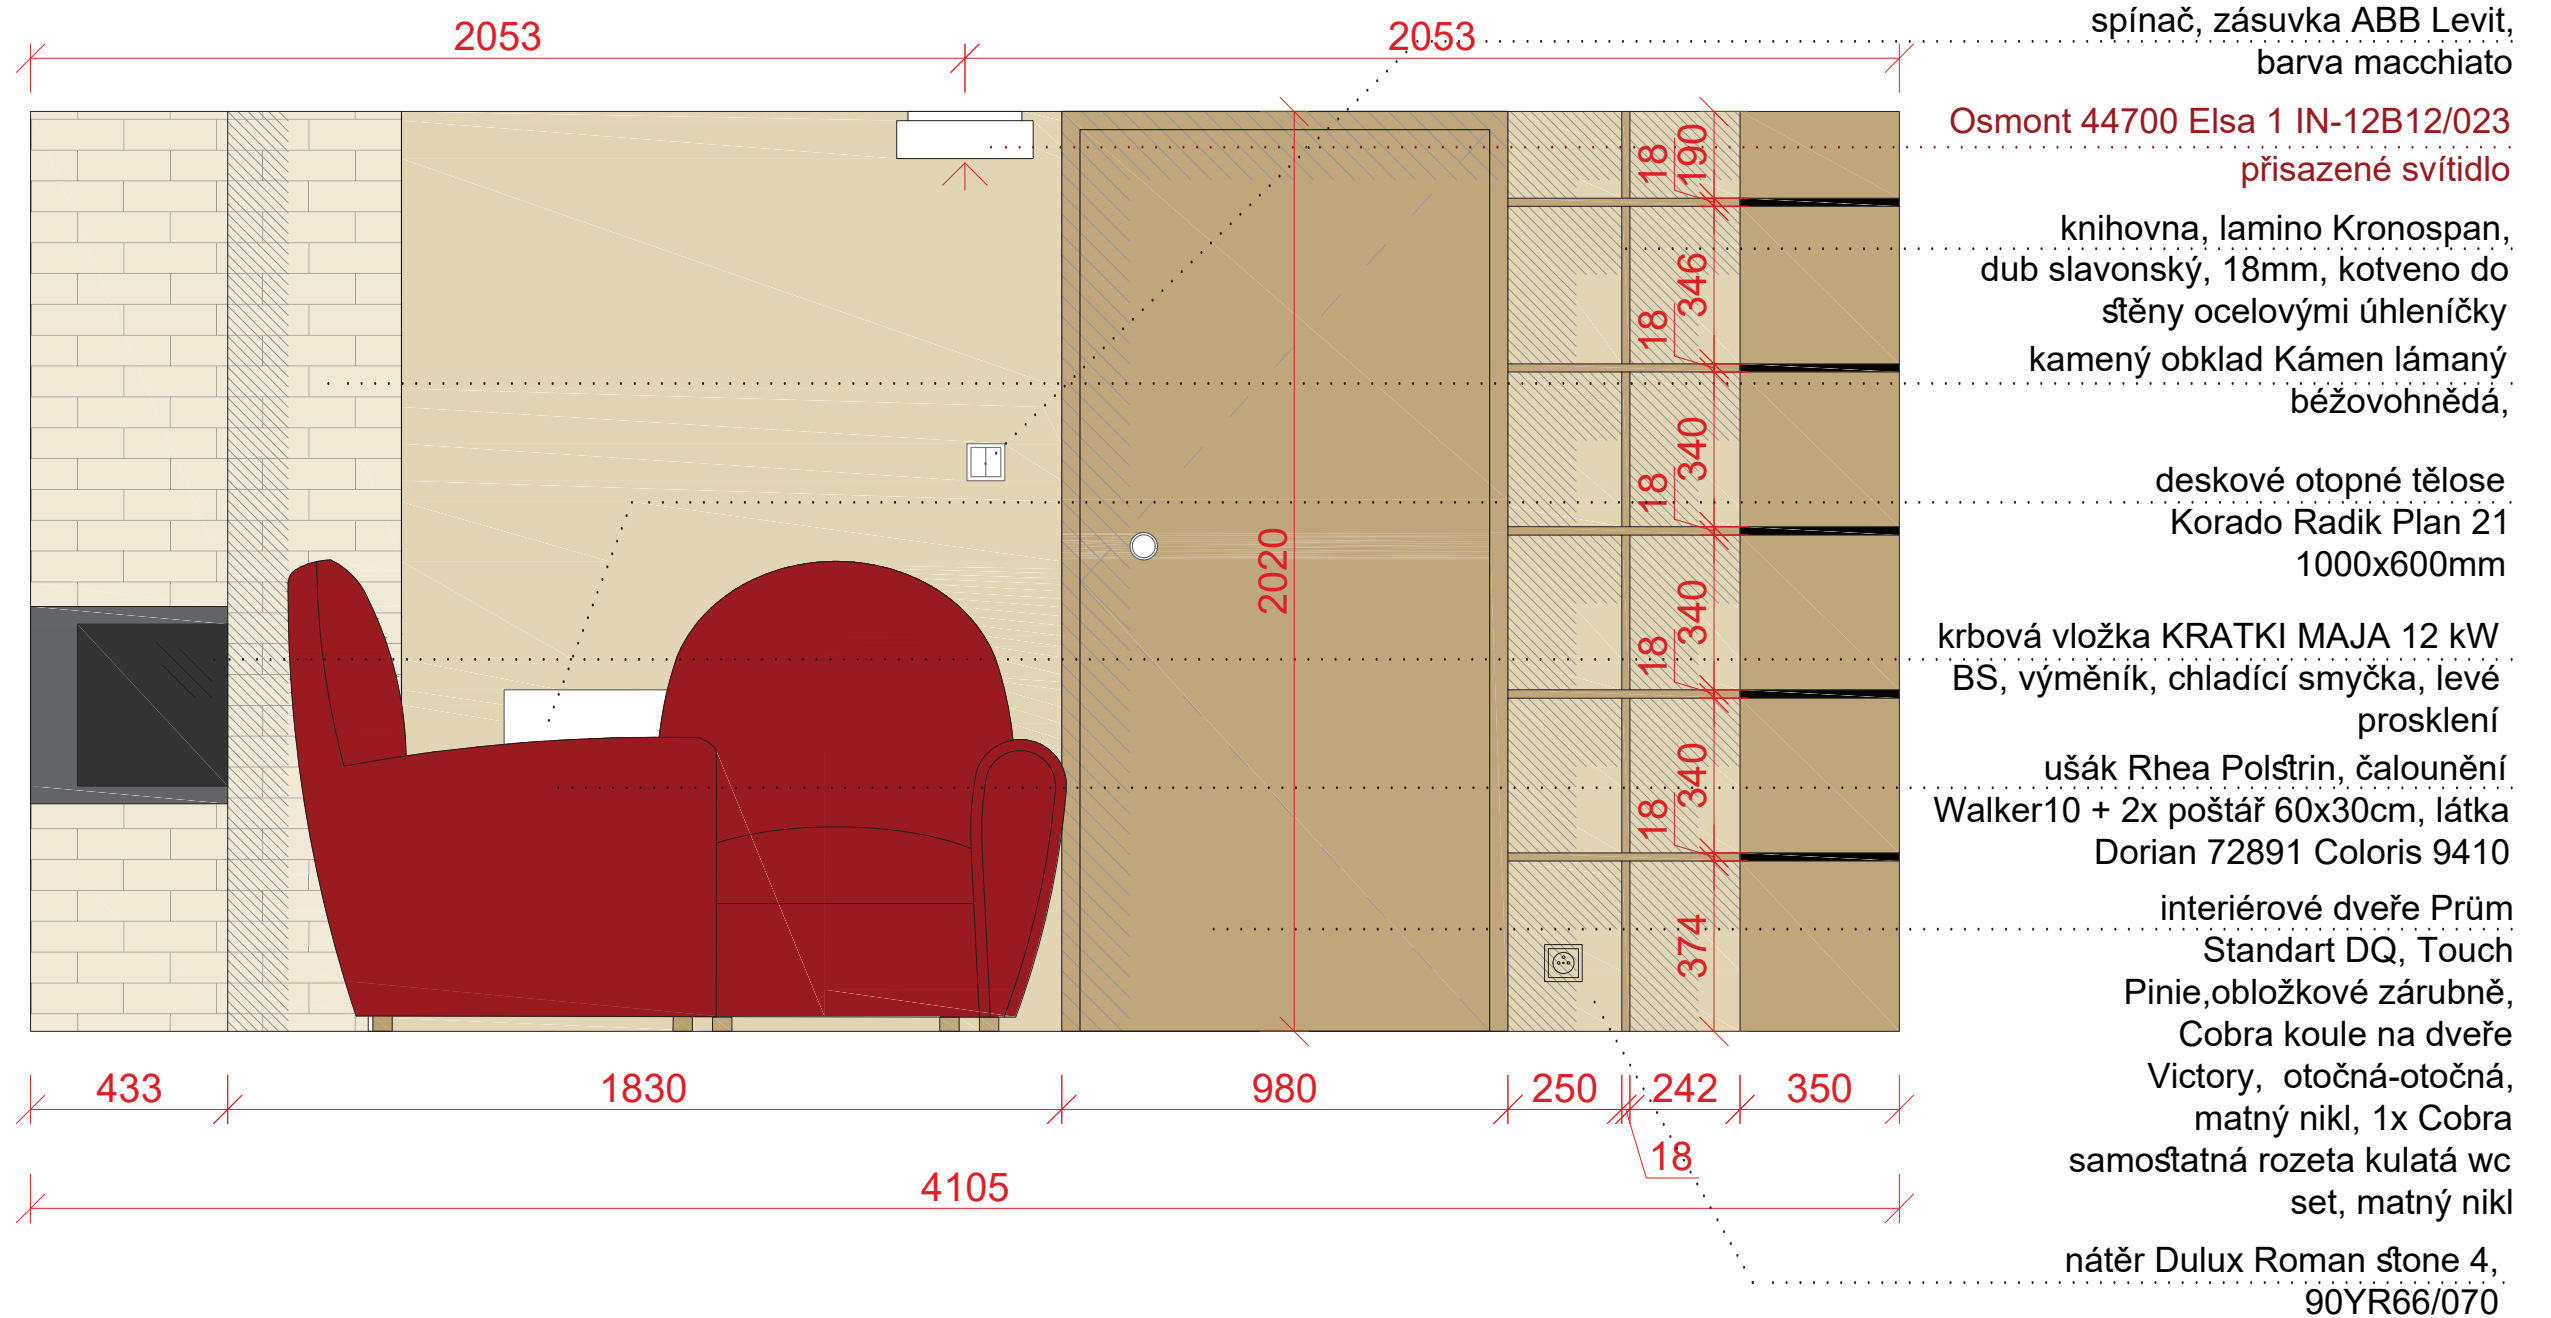

sušička Whirlpool HSCX 80530

* KNIHOVNA BUDE UKONČENA ZAOBLENÝMI ROHY R = 250MM

- Osmont 44700 Elsa 1
IN-12B12/023 přisazené svítidlo
- knihovna, lamino Kronospan,
dub slavonský, 18mm, kotveno
do stěny ocelovými úhelníčky
- interiérová žaluzie stříbrná, síťka
proti hmyzu na otevíravém křídle
- parapet masiv tl.36mm
dub, olejovaný
- pracovní stůl vycházející z
police, 160x90cm, lamino
Kronospan, dub slavonský
- úložné police, lamino kronospan dub
slavonský tl. 36-18mm, posuvné dvířka
- zásuvka ABB levit bílá, vlastní
el. obvod