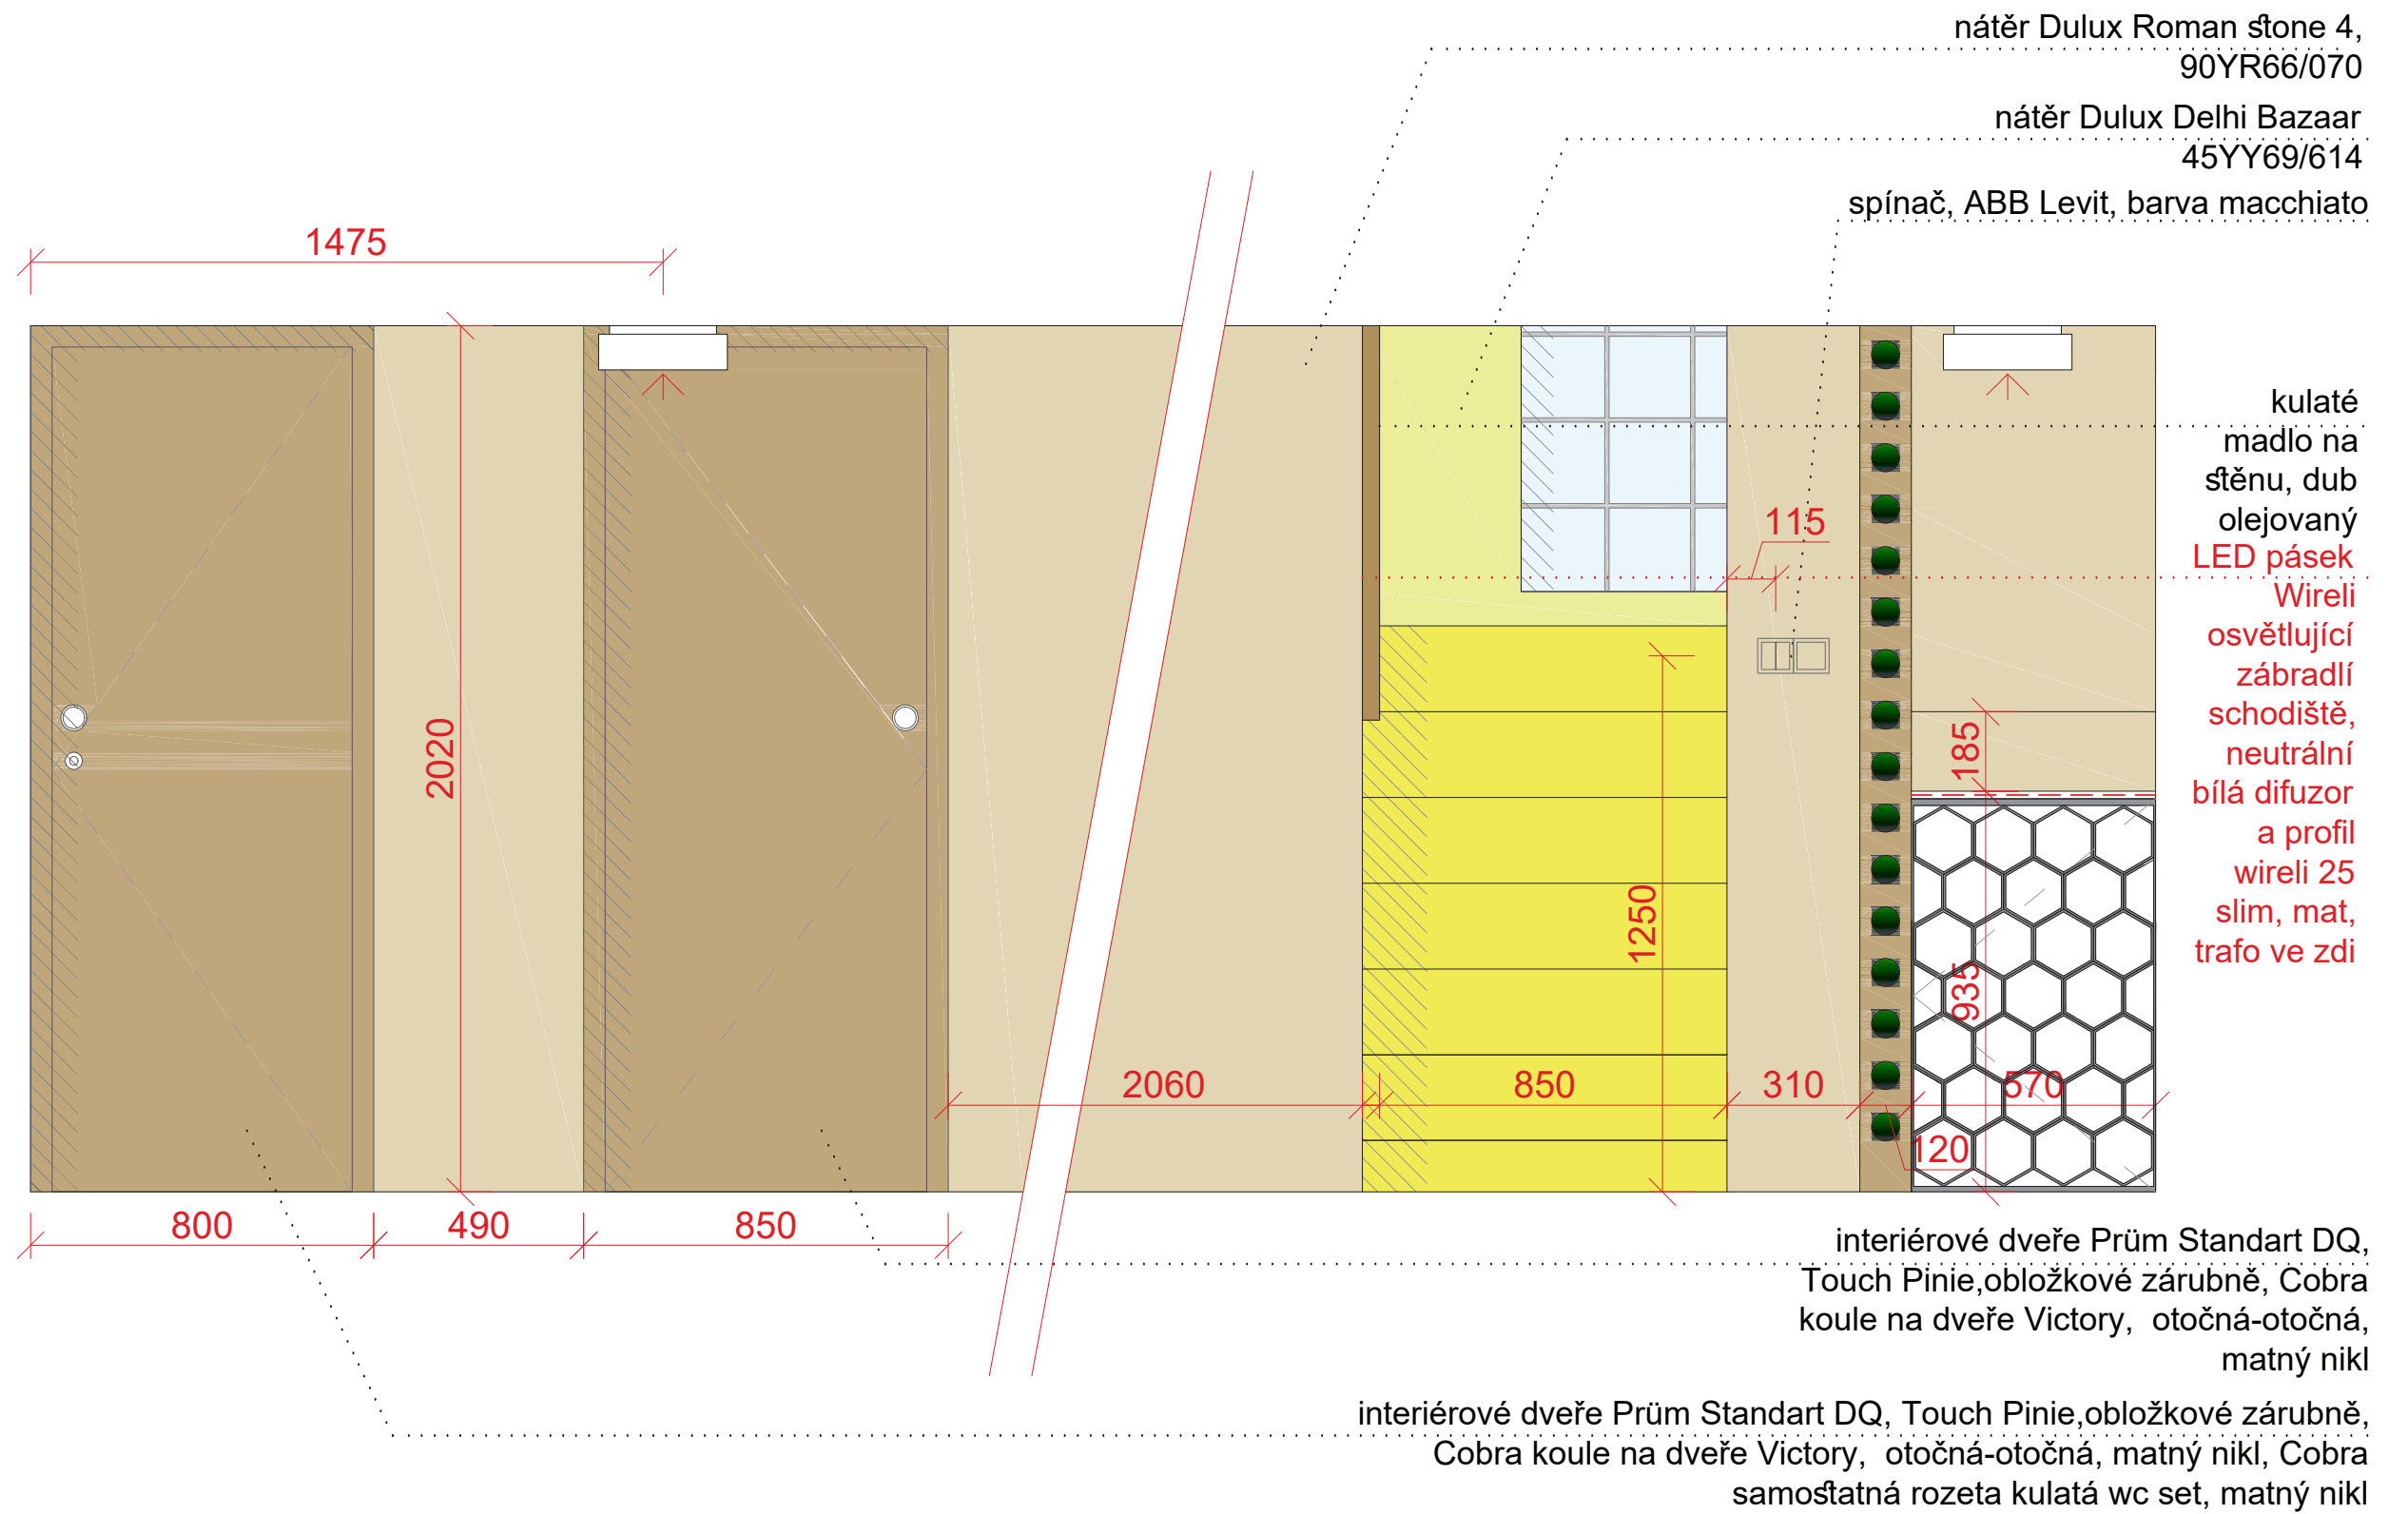

nábytkové umyvadlo KOLO Traffic L91520000
jeden centrální odpad

umyvadlová deska se zásuvkami, lamino Kronospan
Dub Slavonský 1390x500x200mm

Geberit Duofix - DUOFIX pro závěsné WC
111.300.00.5 + SDK předstěna

závěsné wc s integrovaným bidetem
CREAVIT, černé, sedátko Creavit KC3031 Black

KOUPELNA 1.08

- skříňka pod umyvadlo

AXONOMETRIE

- deska pod umyvadlo se dvěma výsuvy
- výsuvy odsazeny - prostor pro sifon baterie mezi němi
- mezera 30mm pro otevírání (namísto madla)

MATERIÁL:

- lamino Kronospan Dub Slavonský 5501 SN
- tloušťky 18mm, 36mm

PŮDORYS

BOČNÍ POHLED

ČELNÍ POHLED

* PŘESNÉ ROZMĚRY NUTNO UPŘESNIT PO STAVEBNÍCH ÚPRAVÁCH V OBJEKTU

VINOTÉKA 0.01

- stojan na lahve