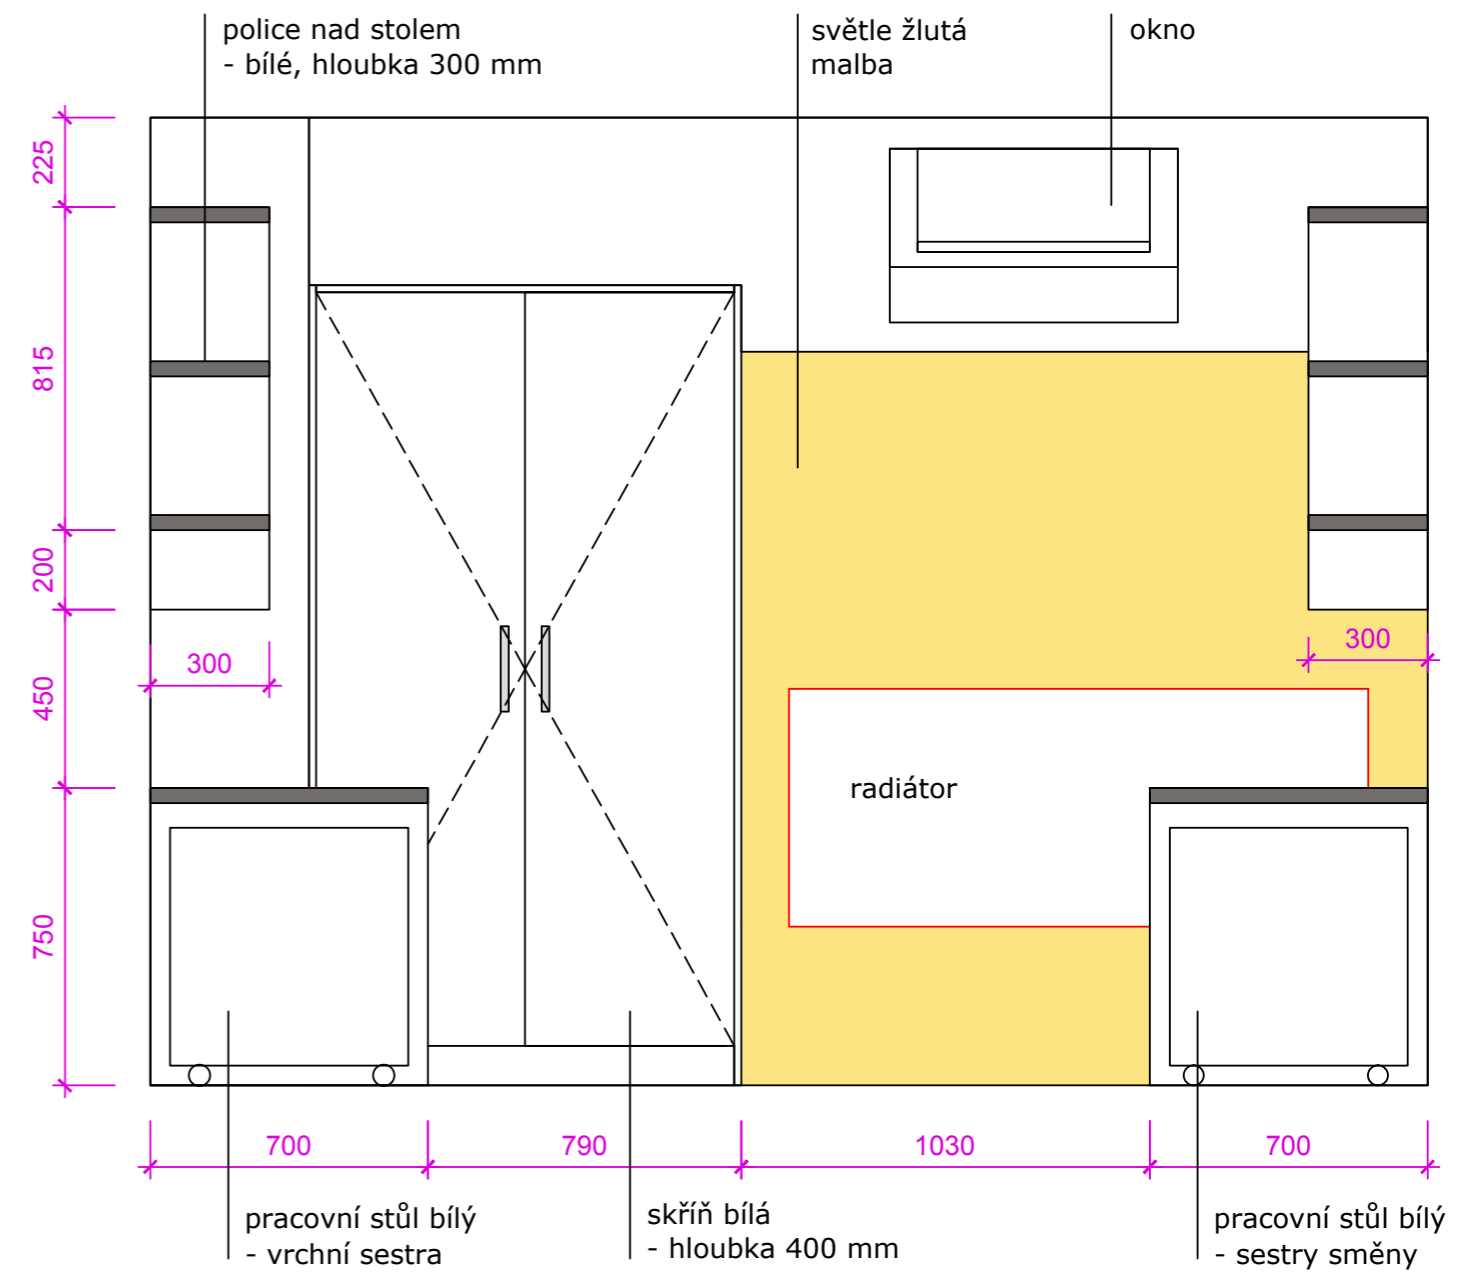

NÁVRH INTERIÉRU

Domov u zámku
"Místnost pro tři sestry"

- řešení nábytku
- součástí prací na místě bude doplnění 1 horní skříňky v kuchyňce v přízemí o nábytkový zámek

PŮDORYS sesterny - varianta

POHLED ke dveřím a k oknu

POHLED na pracovní místa 2 sester

POHLED na pracovní místa vrchní sestry

REFERENCE - produktové řešení

květináč Luchuza Cubico Cottage 30 - bílý

kancelářské křeslo pro vrchní sestru RAYA (PROFIm)
- čalounění žluté nebo zelené

relaxační křeslo FAN (PROFIm) - bílé

malba stěn - RAL 0908040

materiál skřínky a stoly - W1000 ST2 (EGGER)

materiál dvířka skříněk - U625 ST15 (EGGER)