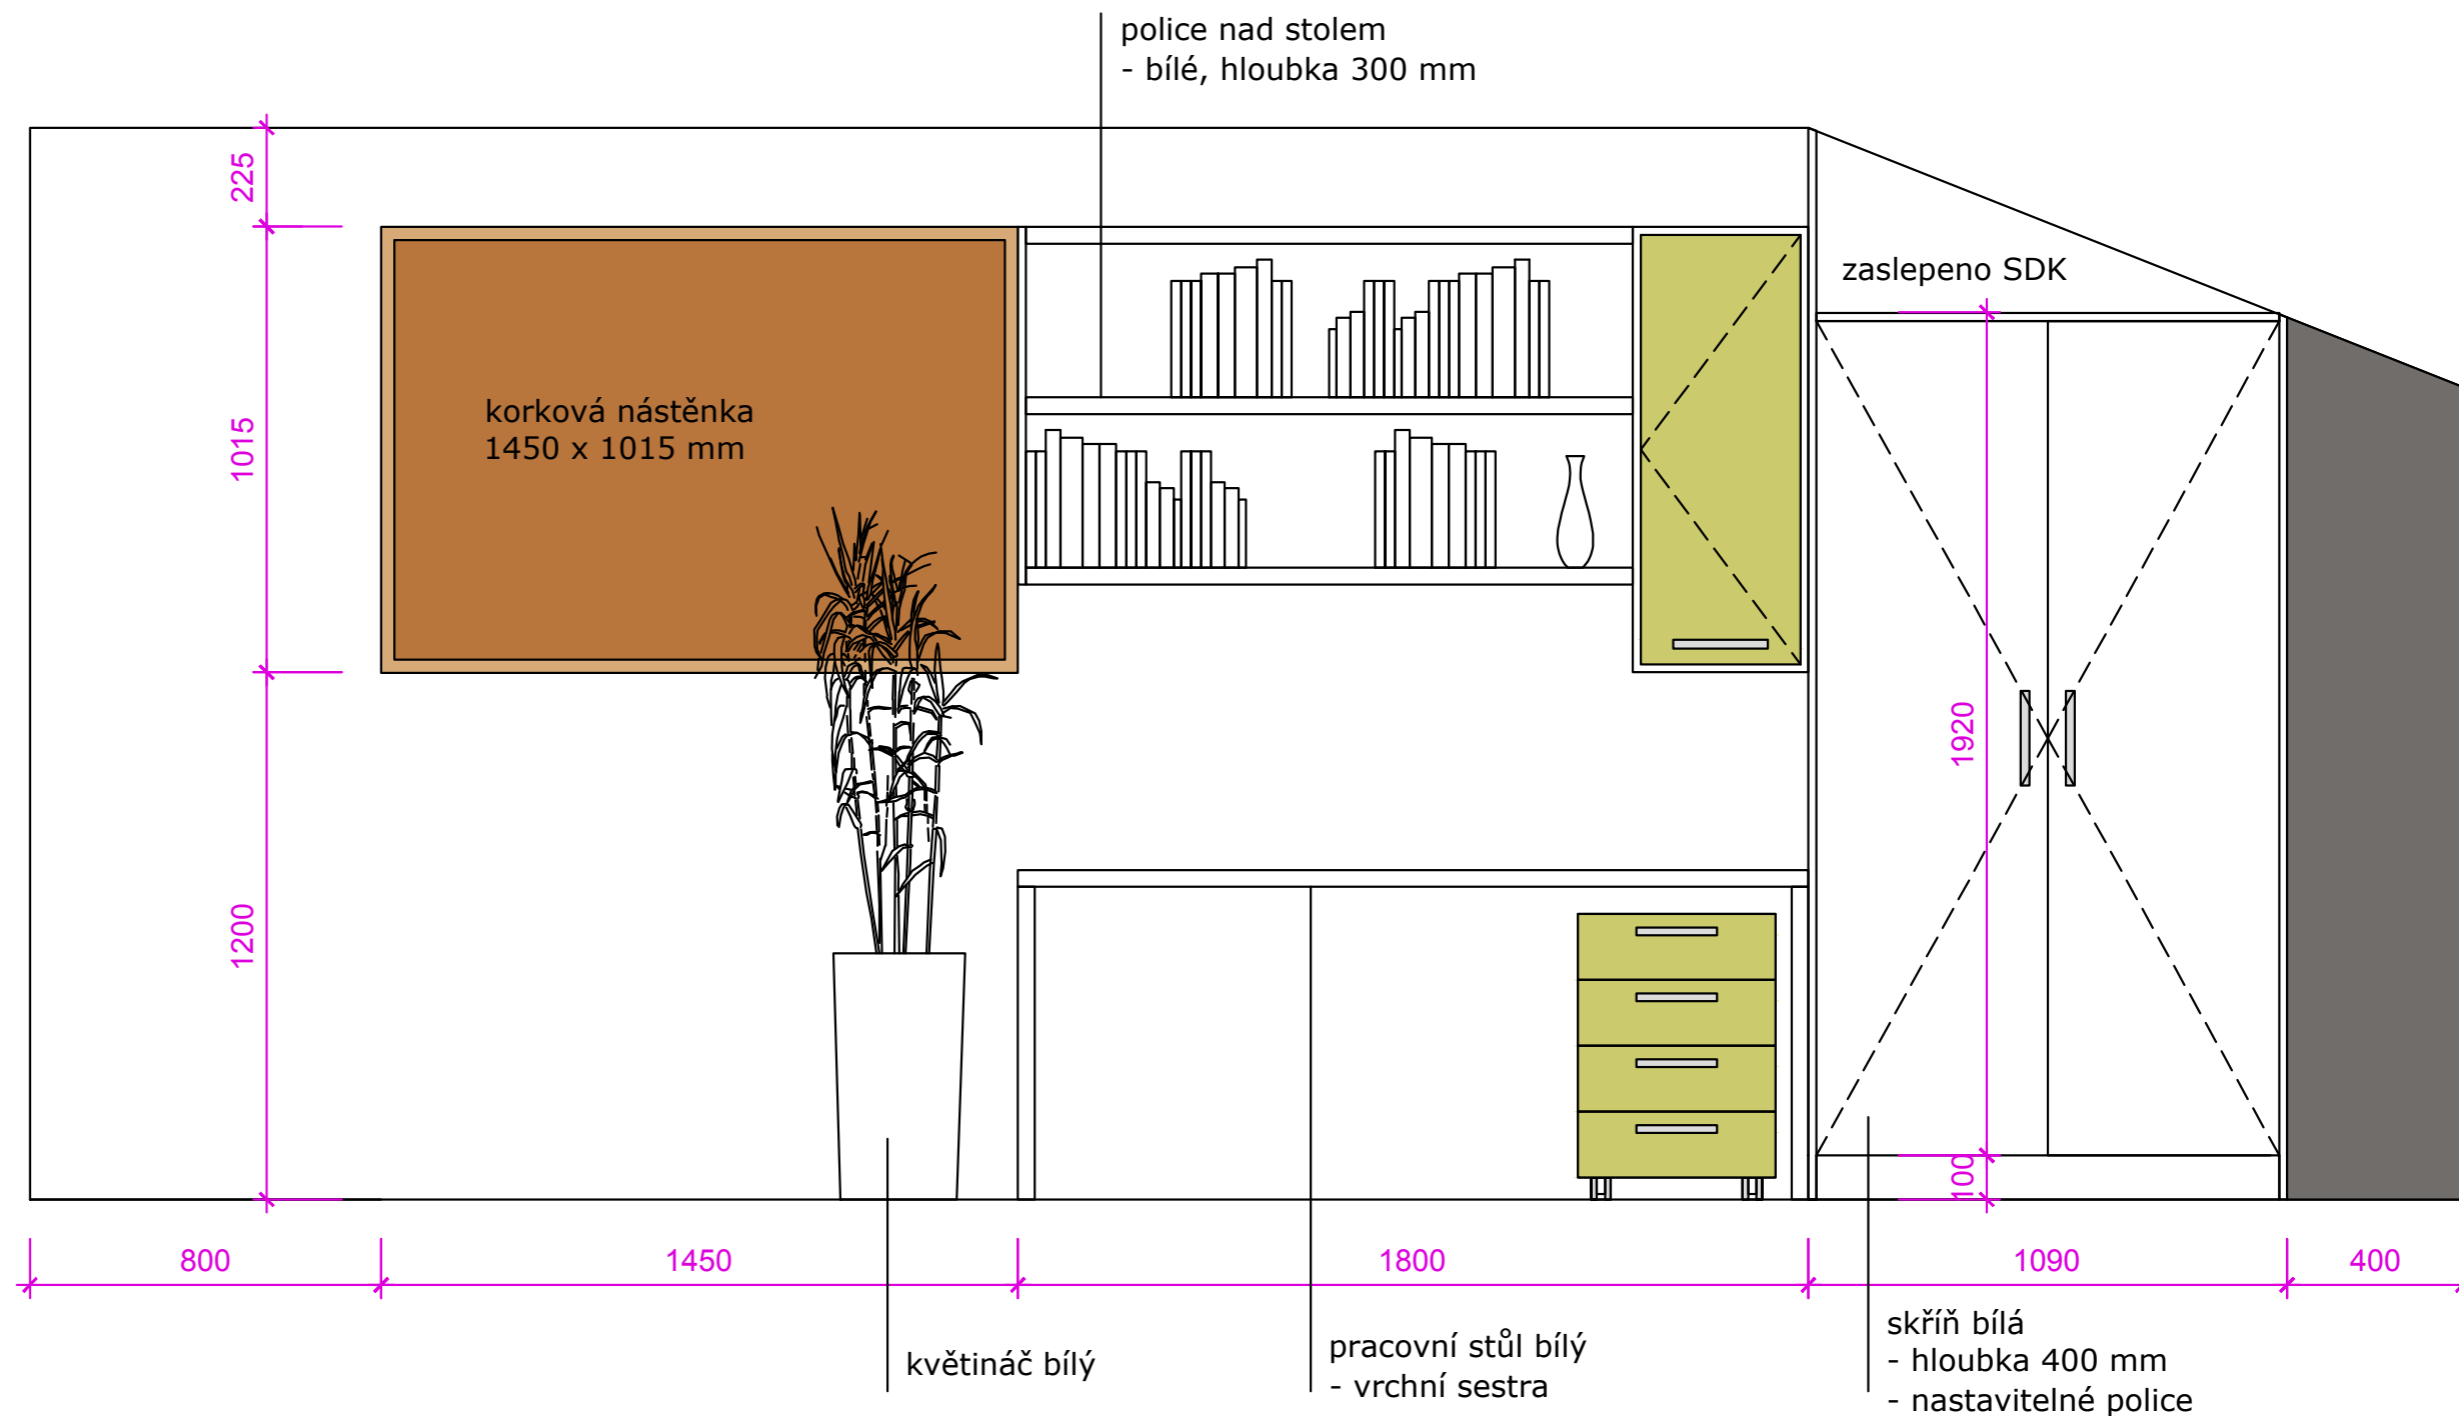

NÁVRH INTERIÉRU

Domov u zámku
"Místnost pro tři sestry"

- řešení nábytku
- součástí prací na místě bude doplnění 1 horní skříňky v kuchyňce v přízemí o nábytkový zámek

PŮDORYS sesterny - varianta

POHLED ke dveřím a k oknu

POHLED na pracovní místa 2 sester

POHLED na pracovní místa vrchní sestry

REFERENCE - produktové řešení

květináč Luchuza Cubico Cottage 30 - bílý

kancelářské křeslo pro vrchní sestru RAYA (PROFIm)
- čalounění žluté nebo zelené

relaxační křeslo FAN (PROFIm) - bílé

malba stěn - RAL 0908040

materiál skřínky a stoly - W1000 ST2 (EGGER)

materiál dvířka skříněk - U625 ST15 (EGGER)