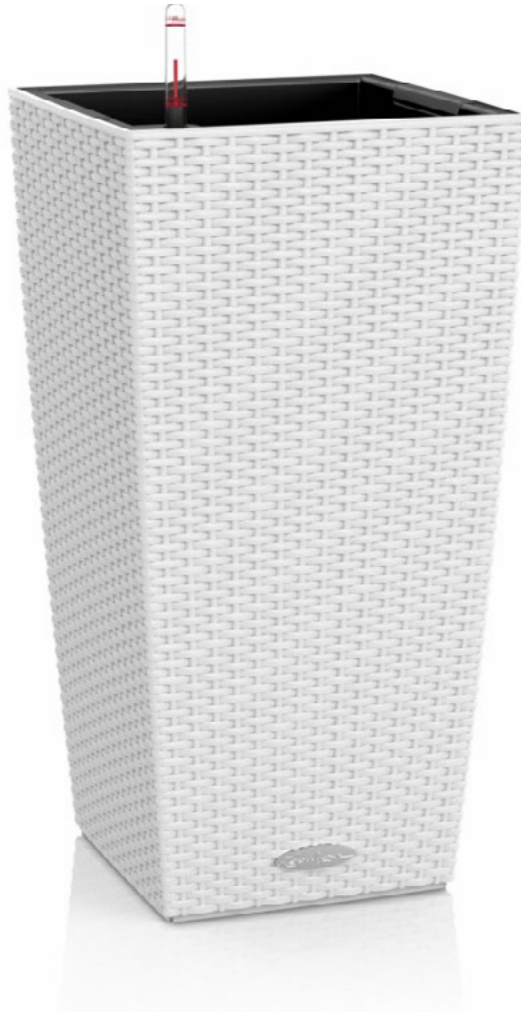

NÁVRH INTERIÉRU

Domov u zámku
"Místnost pro tři sestry"

- řešení nábytku
- součástí prací na místě bude doplnění 1 horní skříňky v kuchyňce v přízemí o nábytkový zámek

PŮDORYS sesterny - varianta

POHLED ke dveřím a k oknu

POHLED na pracovní místa 2 sester

POHLED na pracovní místa vrchní sestry

REFERENCE - produktové řešení

květináč Luchuza Cubico Cottage 30 - bílý

kancelářské křeslo pro vrchní sestru RAYA (PROFIm)
- čalounění žluté nebo zelené

relaxační křeslo FAN (PROFIm) - bílé

malba stěn - RAL 0908040

materiál skřínky a stoly - W1000 ST2 (EGGER)

materiál dvířka skříněk - U625 ST15 (EGGER)