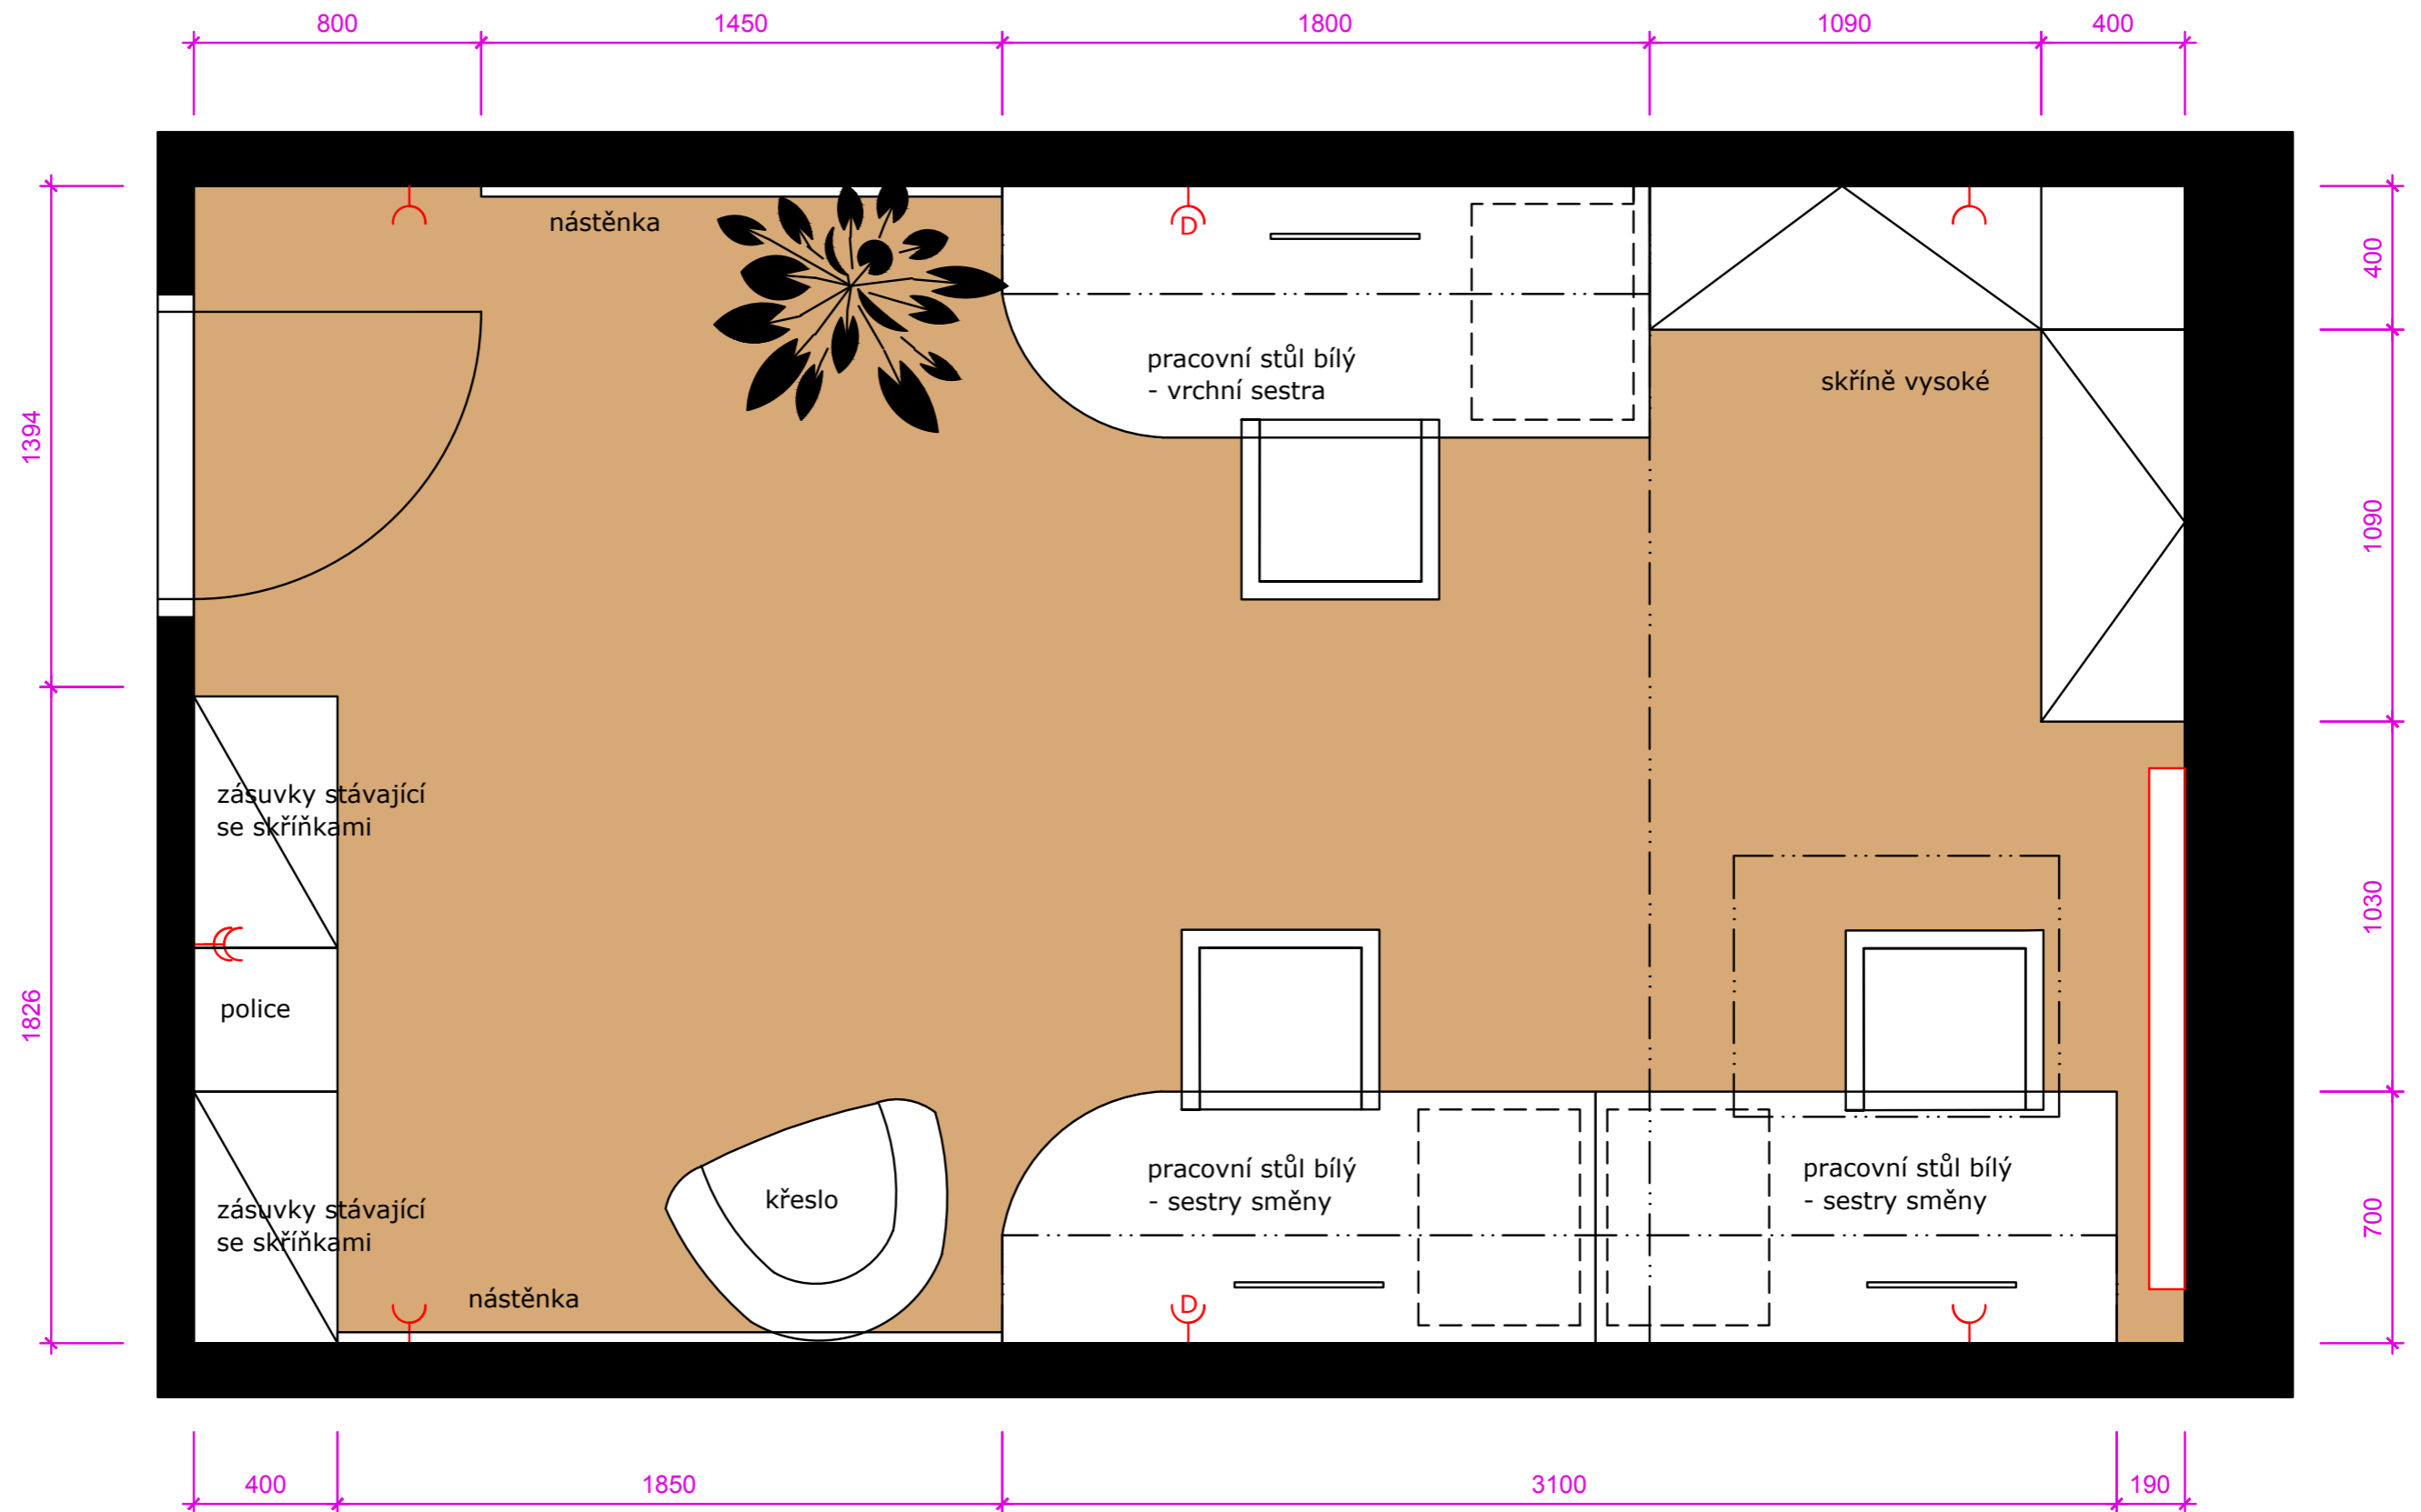

NÁVRH INTERIÉRU

Domov u zámku
"Místnost pro tři sestry"

- řešení nábytku
- součástí prací na místě bude doplnění 1 horní skříňky v kuchyňce v přízemí o nábytkový zámek

PŮDORYS sesterny - varianta

POHLED ke dveřím a k oknu

POHLED na pracovní místa 2 sester

POHLED na pracovní místa vrchní sestry

REFERENCE - produktové řešení

květináč Luchuza Cubico Cottage 30 - bílý

kancelářské křeslo pro vrchní sestru RAYA (PROFIm)
- čalounění žluté nebo zelené

relaxační křeslo FAN (PROFIm) - bílé

malba stěn - RAL 0908040

materiál skřínky a stoly - W1000 ST2 (EGGER)

materiál dvířka skříněk - U625 ST15 (EGGER)