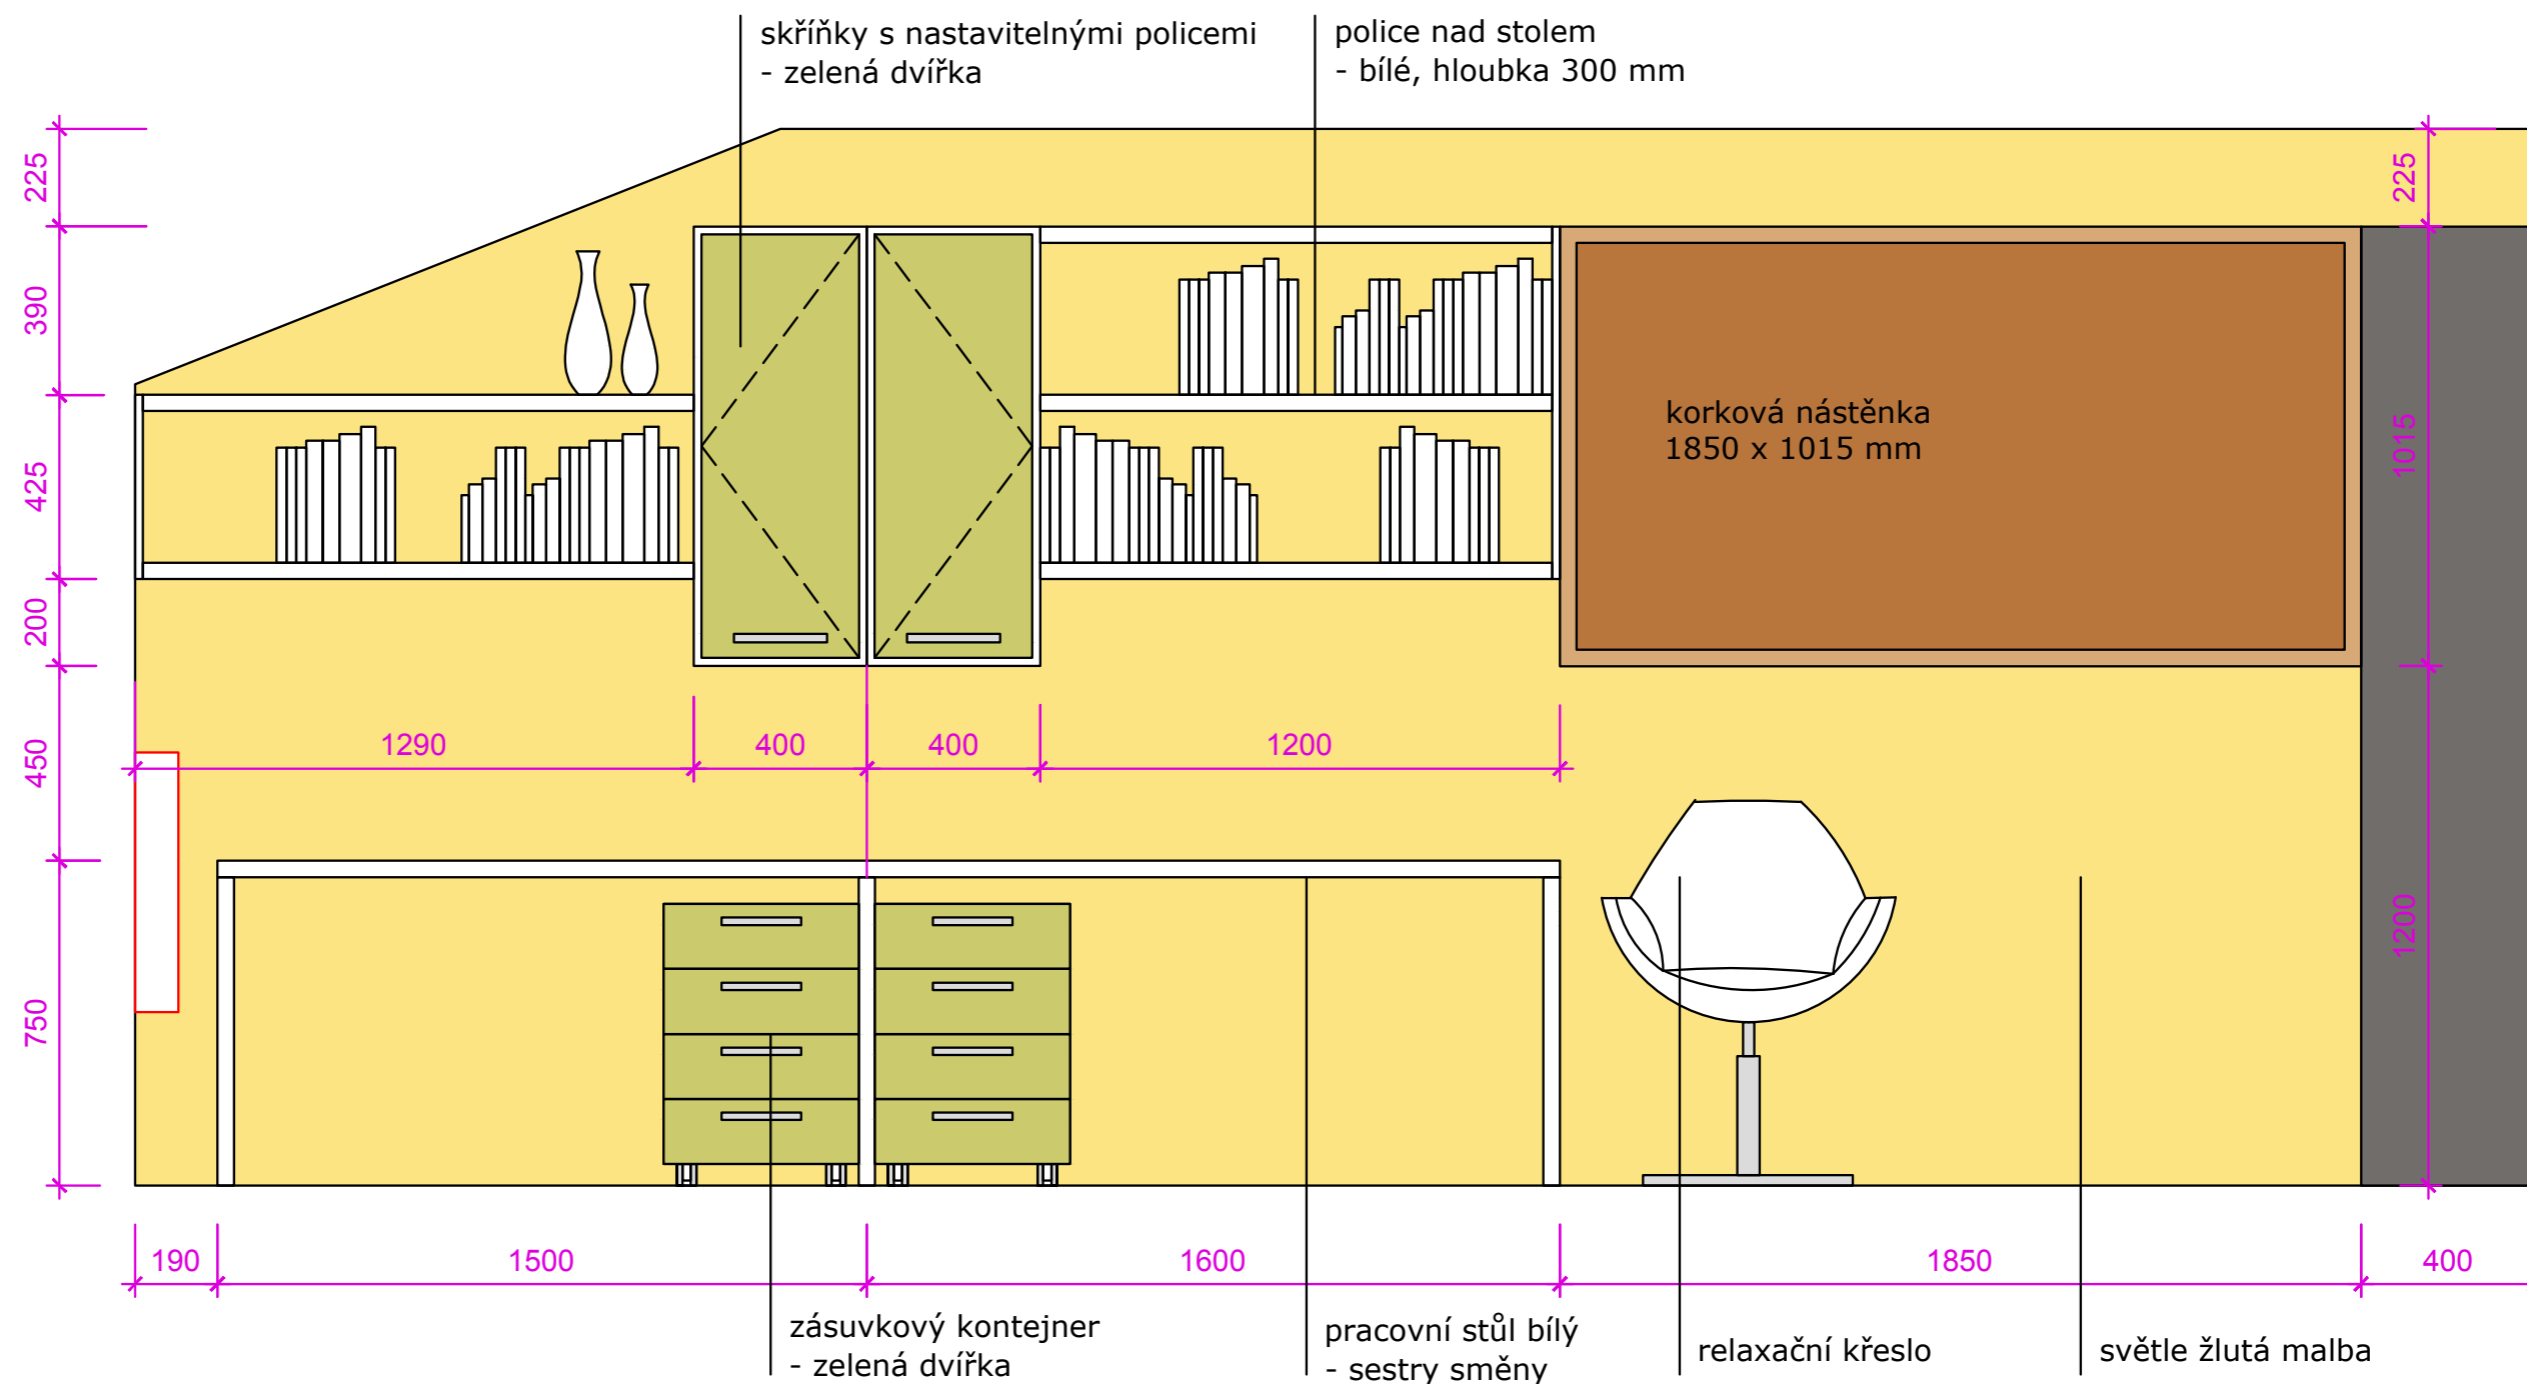

NÁVRH INTERIÉRU

Domov u zámku
"Místnost pro tři sestry"

- řešení nábytku
- součástí prací na místě bude doplnění 1 horní skříňky v kuchyňce v přízemí o nábytkový zámek

PŮDORYS sesterny - varianta

POHLED ke dveřím a k oknu

POHLED na pracovní místa 2 sester

POHLED na pracovní místa vrchní sestry

REFERENCE - produktové řešení

květináč Luchuza Cubico Cottage 30 - bílý

kancelářské křeslo pro vrchní sestru RAYA (PROFIm)
- čalounění žluté nebo zelené

relaxační křeslo FAN (PROFIm) - bílé

malba stěn - RAL 0908040

materiál skřínky a stoly - W1000 ST2 (EGGER)

materiál dvířka skříněk - U625 ST15 (EGGER)