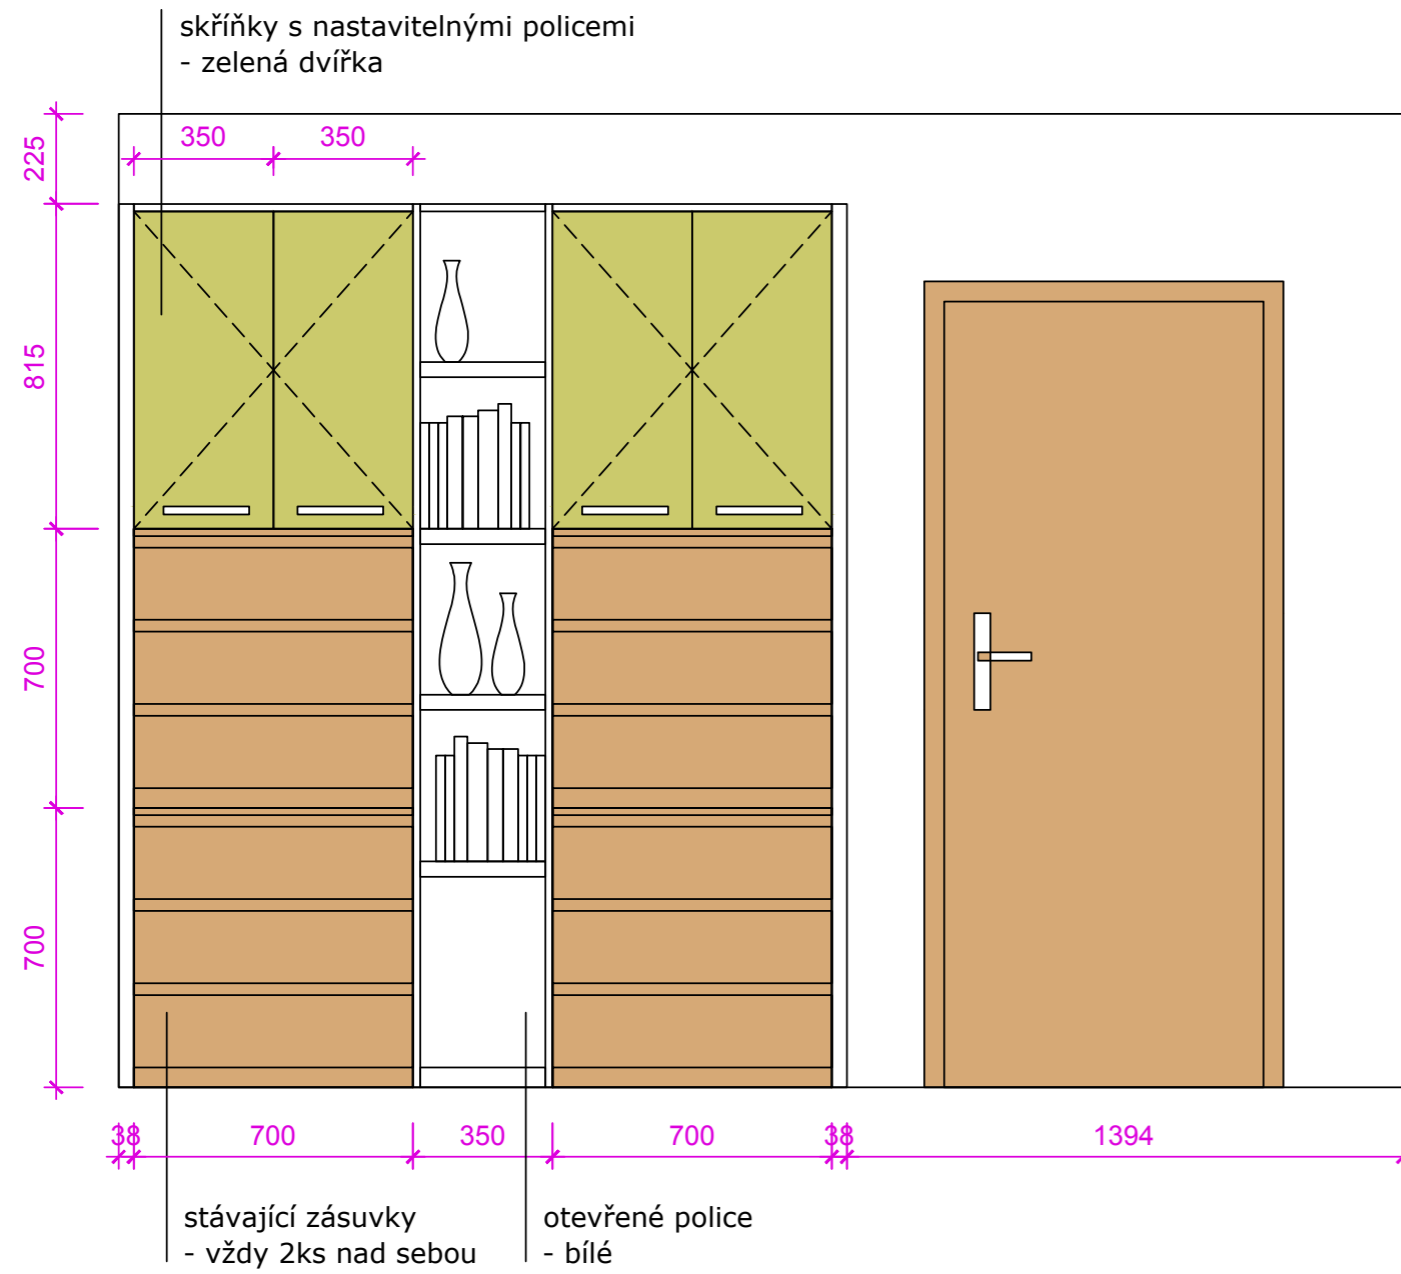

NÁVRH INTERIÉRU

Domov u zámku
"Místnost pro tři sestry"

- řešení nábytku
- součástí prací na místě bude doplnění 1 horní skříňky v kuchyňce v přízemí o nábytkový zámek

PŮDORYS sesterny - varianta

POHLED ke dveřím a k oknu

POHLED na pracovní místa 2 sester

POHLED na pracovní místa vrchní sestry

REFERENCE - produktové řešení

květináč Luchuza Cubico Cottage 30 - bílý

kancelářské křeslo pro vrchní sestru RAYA (PROFIm)
- čalounění žluté nebo zelené

relaxační křeslo FAN (PROFIm) - bílé

malba stěn - RAL 0908040

materiál skřínky a stoly - W1000 ST2 (EGGER)

materiál dvířka skříněk - U625 ST15 (EGGER)