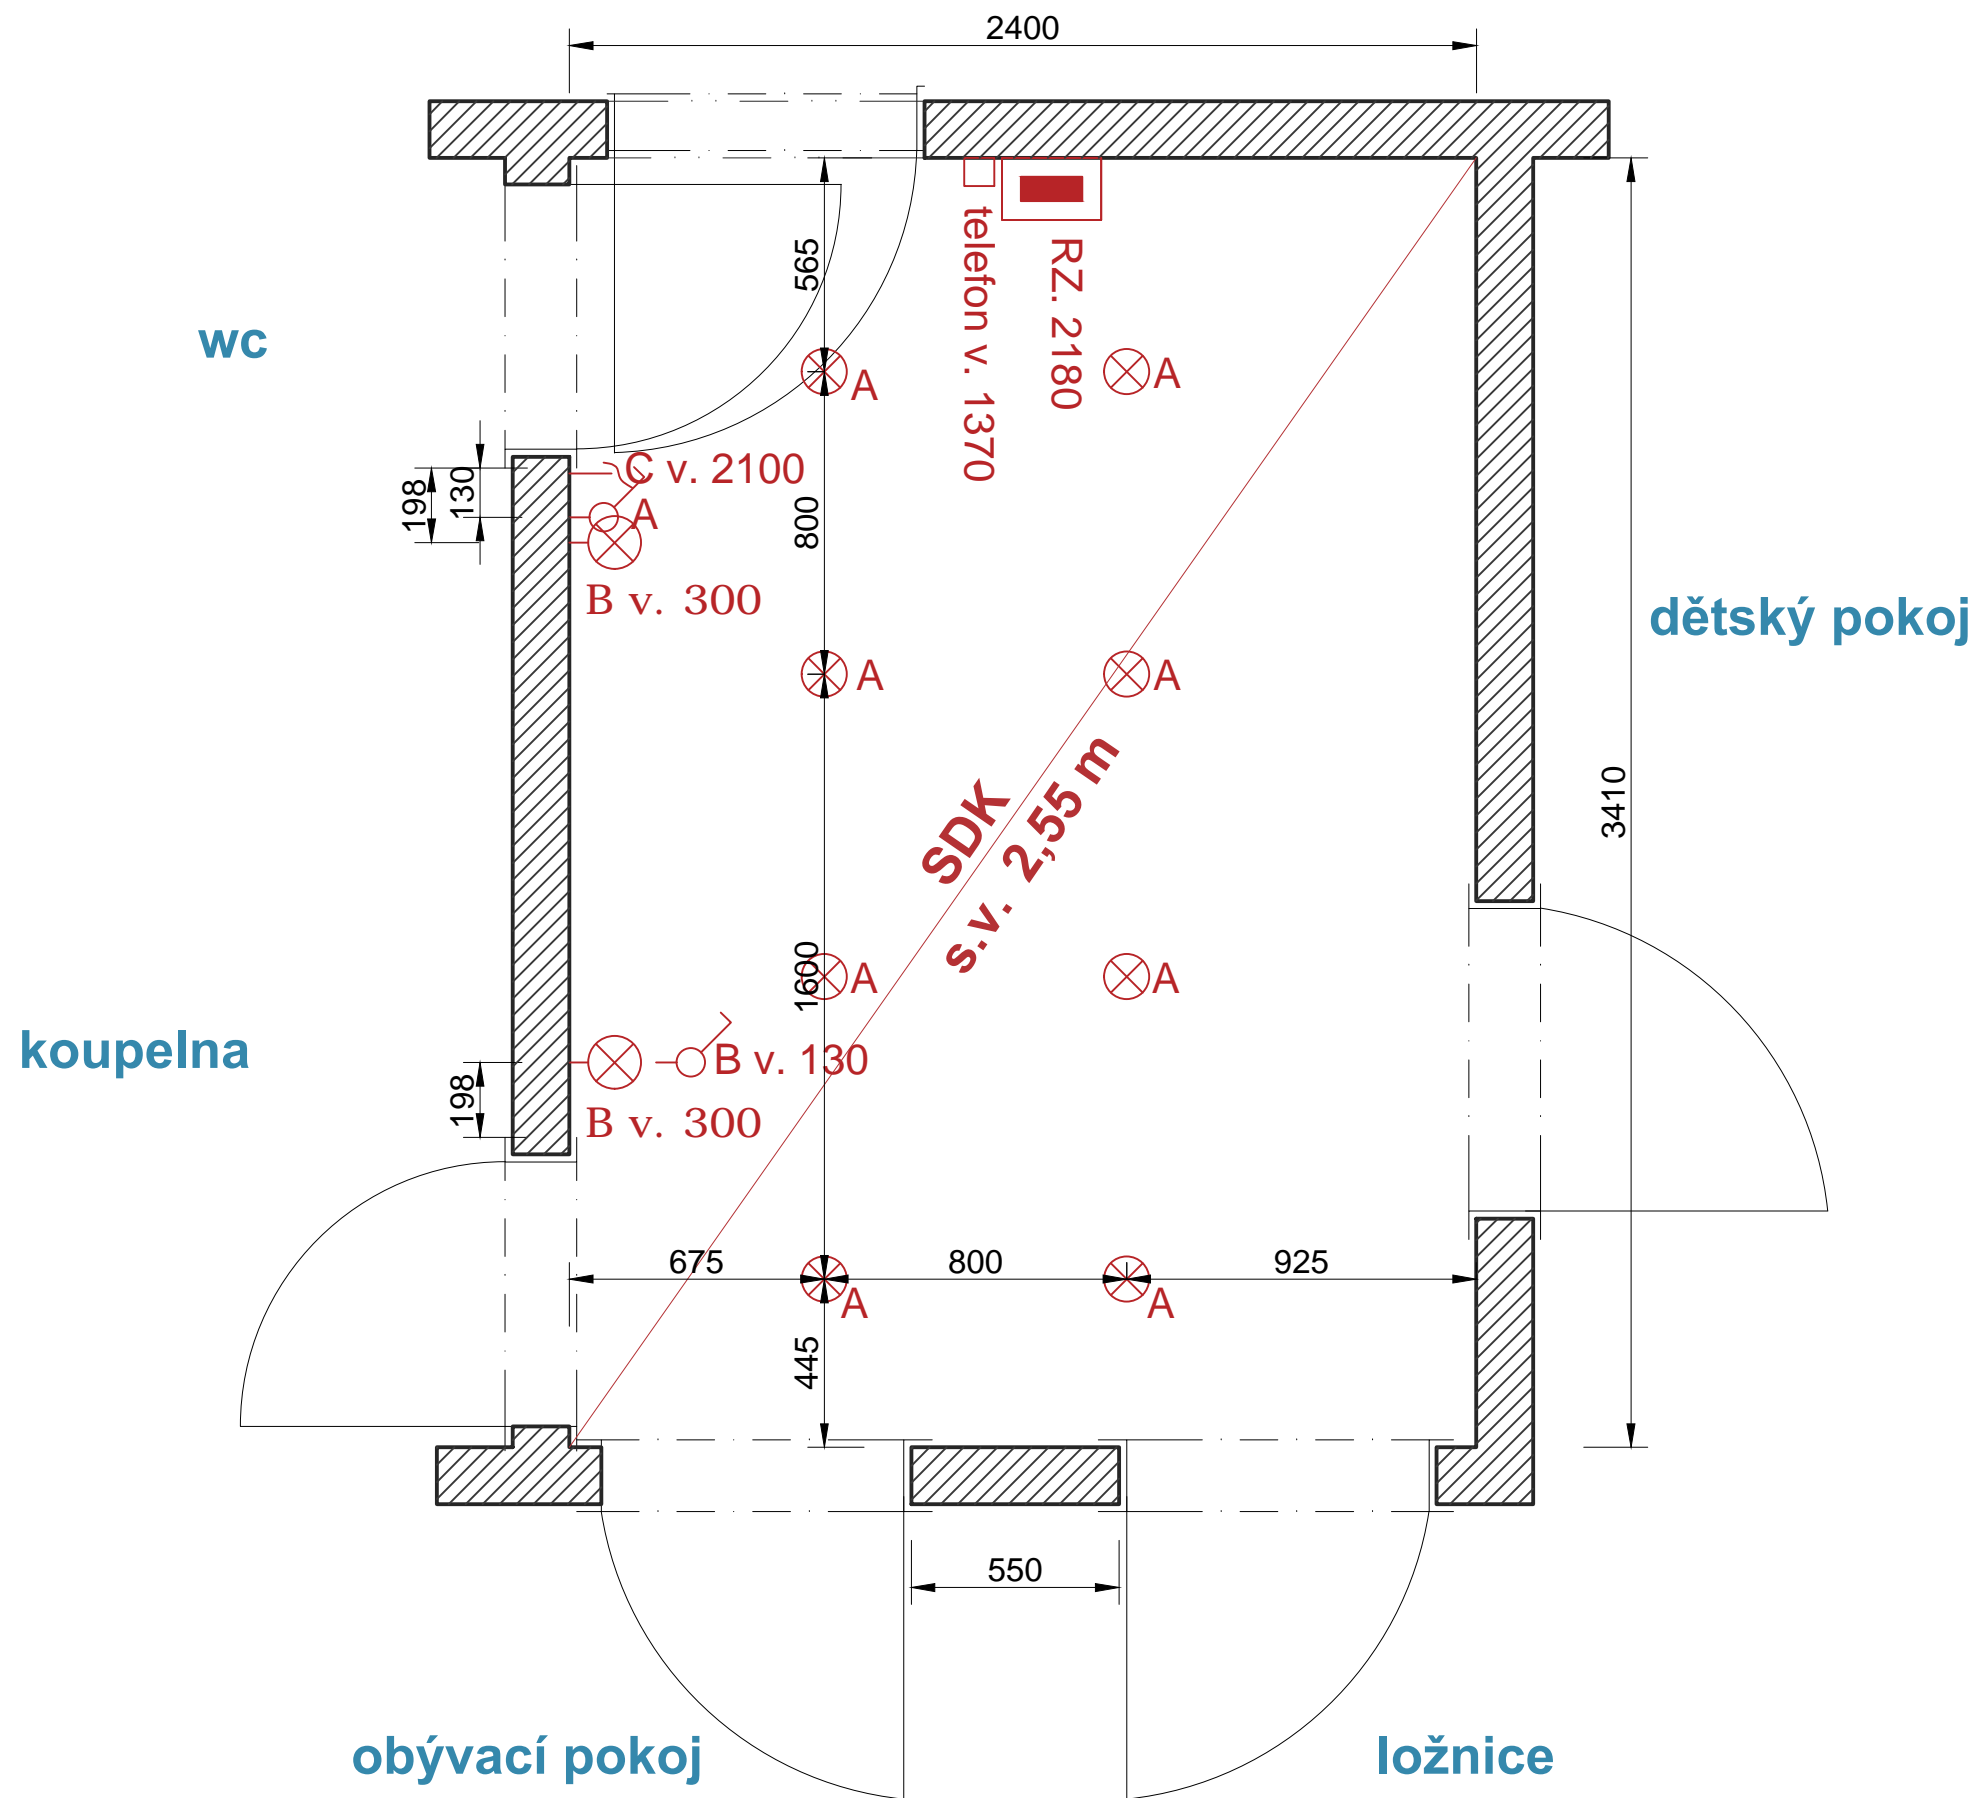

ELEKTROINSTALACE