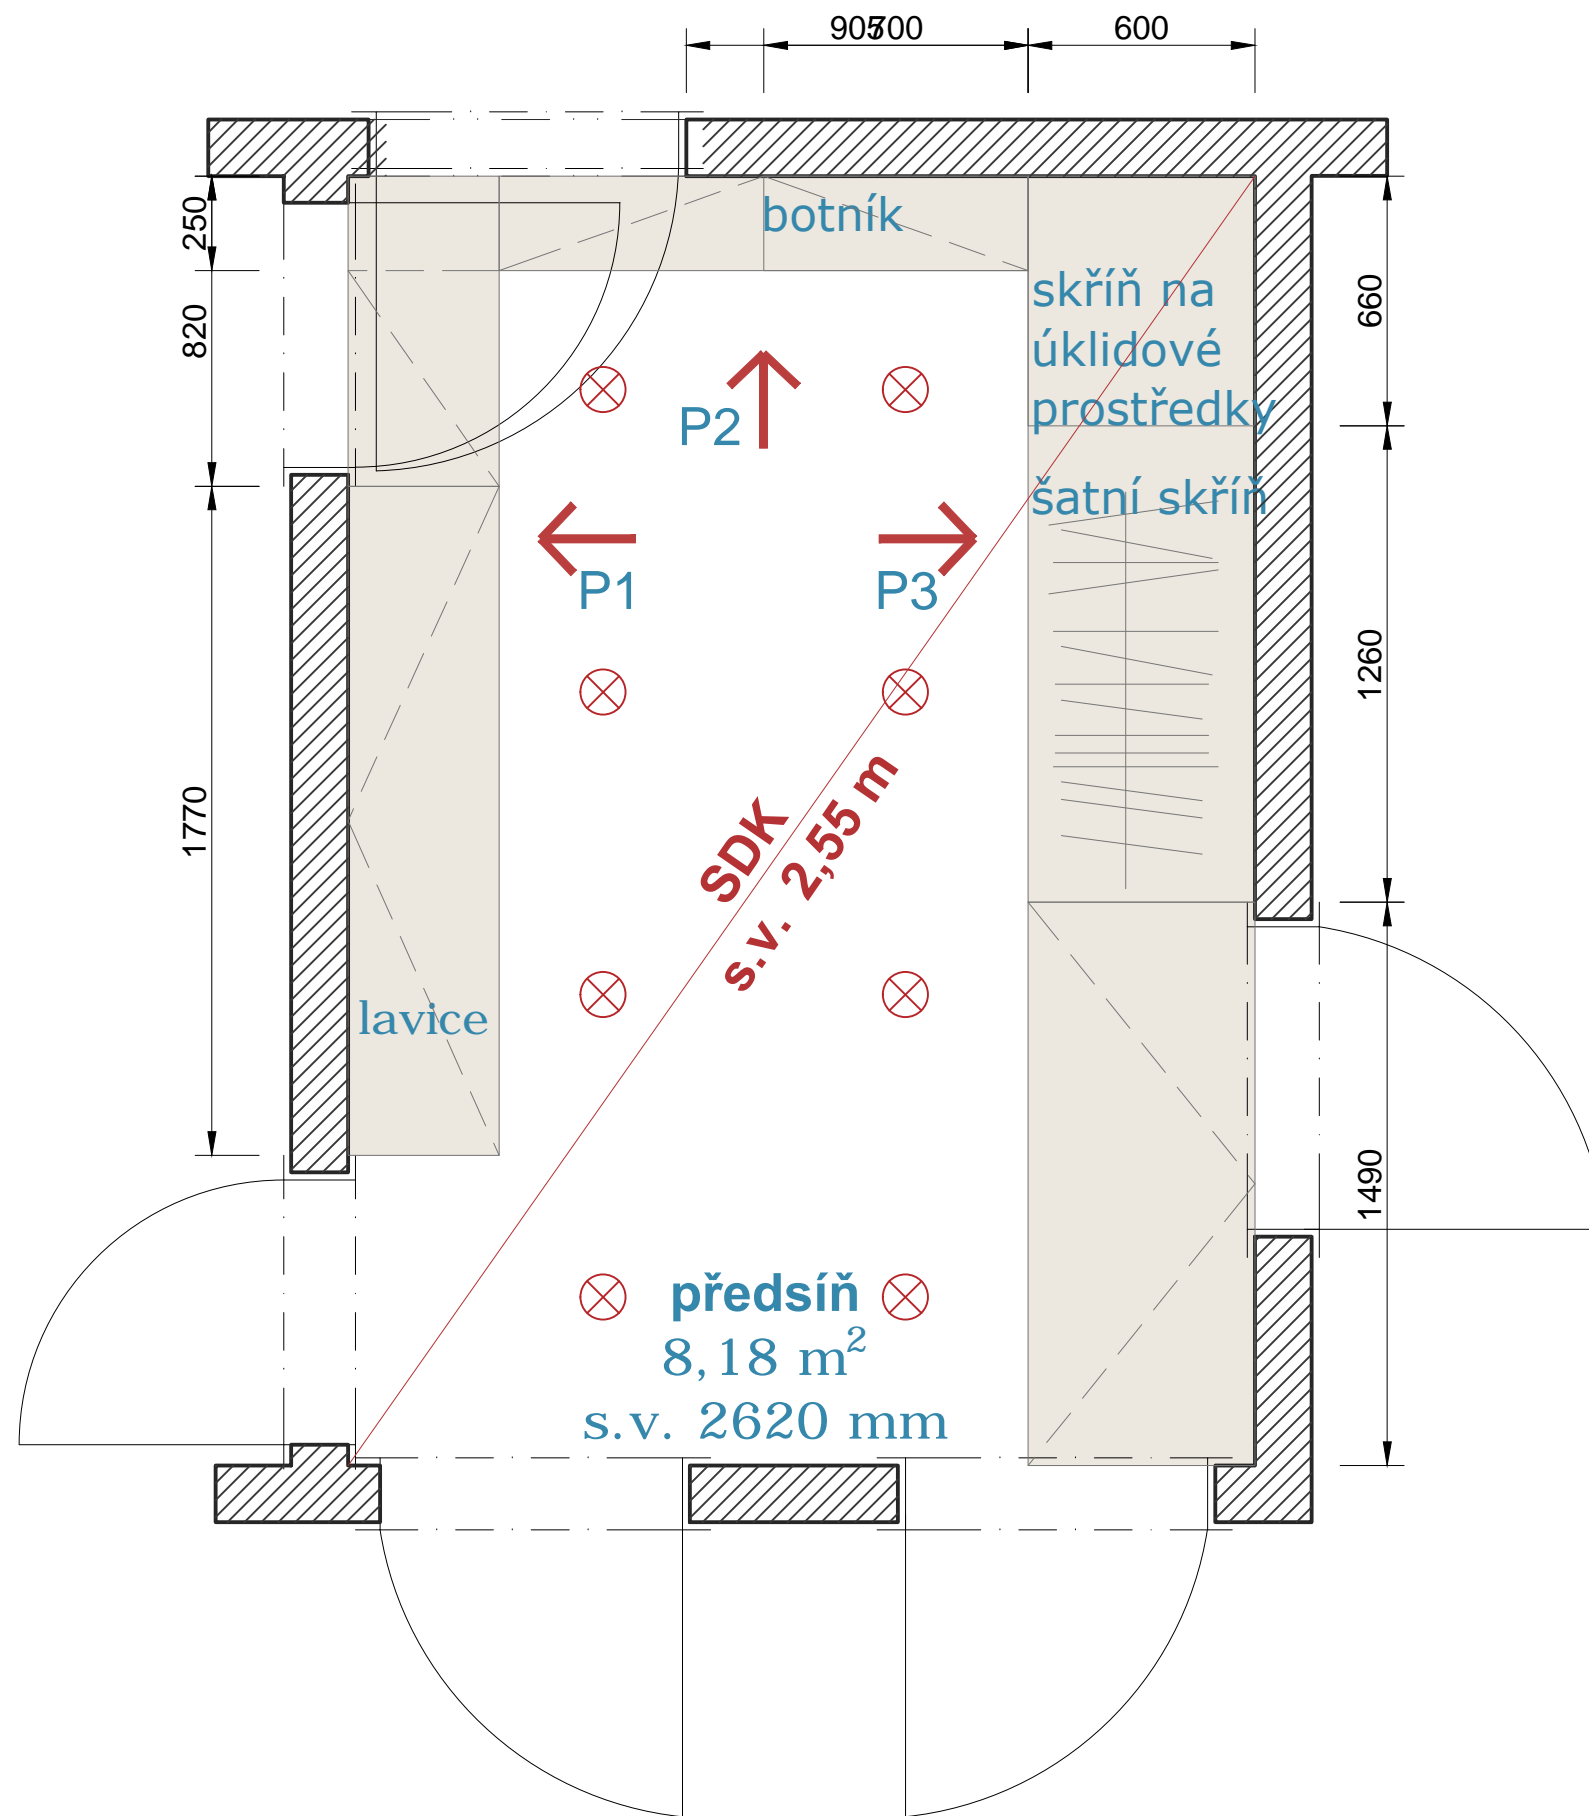

## Varianta 4

- SDK pohled, bodovky
- prostorná lavice na přezouvání
- botník na 24 párů bot
- skříň na úklidové prostředky
- šatní skříň
- úložné prostory pod stropem na sezónní věci