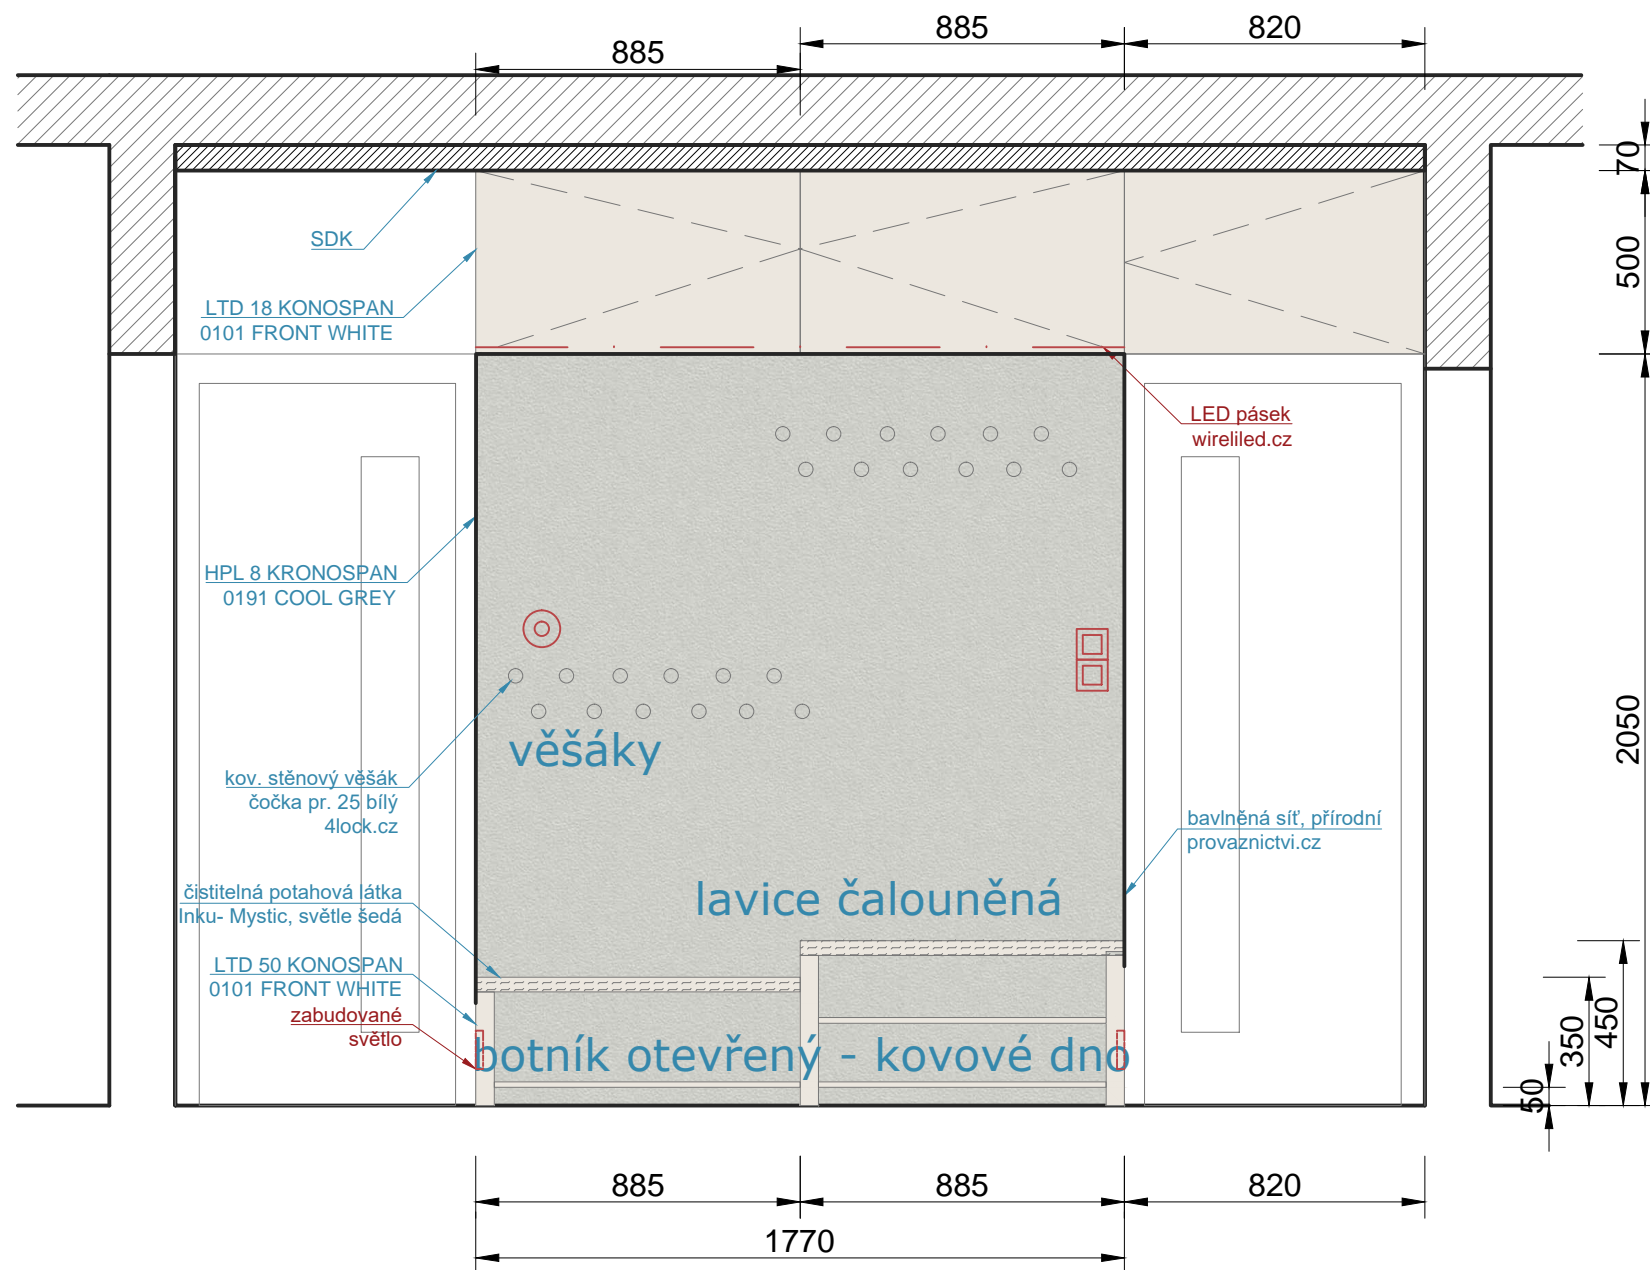

POHLEDY NA STĚNY

POHLED P1

Pohled 1

- sezení ve dvou výškách - pro děti a pro dospělé
- osvětlení věšáků LED páskem
- bavlněná síť - brání překážení kabátů a čidlo může reagovat
- otevřené botníky - řešení pro mokré boty